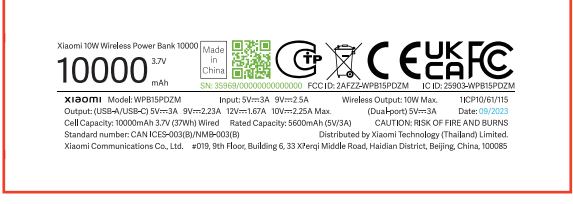

公差: ±0.2

标贴表面要求覆哑光膜

黑色

白色

PANTONE Cool Gray 6U

印刷

面漆后印刷，效果同现在量产状态

蓝色部分为变量，请随当时年份和月份，字体字号如截图：