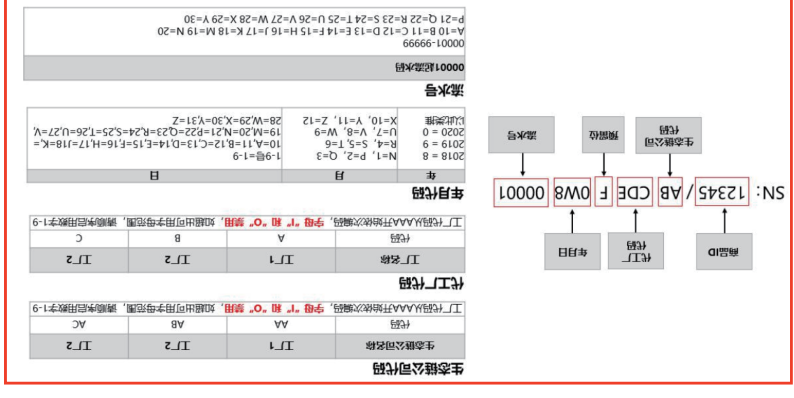

公差: ±0.2

标贴表面要求覆哑光膜

黑色

白色

PANTONE Cool Gray 6U

印刷

面漆后印刷，效果同现在量产状态

蓝色部分为变量，请随当时年份和月份，字体字号如截图：

绿色部分为变量，字体字号如截图：