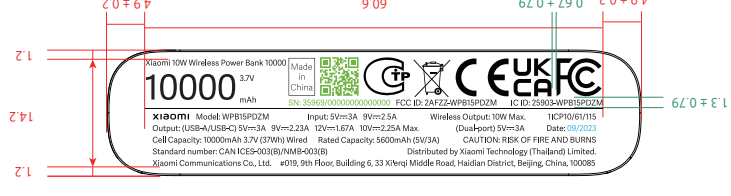

WPB15PDZM 分销版 产品名称_Artwork

Version: 2.2 Da te: 2023/11/01

Update History

Date	Version	Update Information	Designer
2023/07/26	1.0	新制	王涛
2023/07/28	1.1	更新编码	王涛
2023/08/01	1.2	更新DBK公司名+更新日期2023	王涛
2023/08/07	1.3	更新SN编码	王涛
2023/08/08	1.4	更新QR	王涛
2023/09/06	1.5	根据认证需求进行更改	曹天艺
2023/09/12	1.6	根据认证需求增加制造商地址	曹天艺
2023/09/19	1.7	根据认证需求增加FCC警告、标准号、小米logo等信息	曹天艺
2023/09/20	1.8	根据反馈意见删掉多余内容，修改大小写	曹天艺
2023/09/20	1.9	根据反馈意见增加空格	曹天艺
2023/09/21	2.0	根据反馈意见增加空格和	曹天艺
2023/09/22	2.1	根据工厂意见增大字体	曹天艺
2023/11/01	2.2	增加认证提供的CID和FCC ID号	曹天艺

公差: ±0.2

标贴表面要求覆哑光膜

黑色

白色

PANTONE Cool Gray 6U

印刷

面漆后印刷，效果同现在量产状态

蓝色部分为变量，请随当时年份和月份，字体字号如截图：

绿色部分为变量，字体字号如截图：