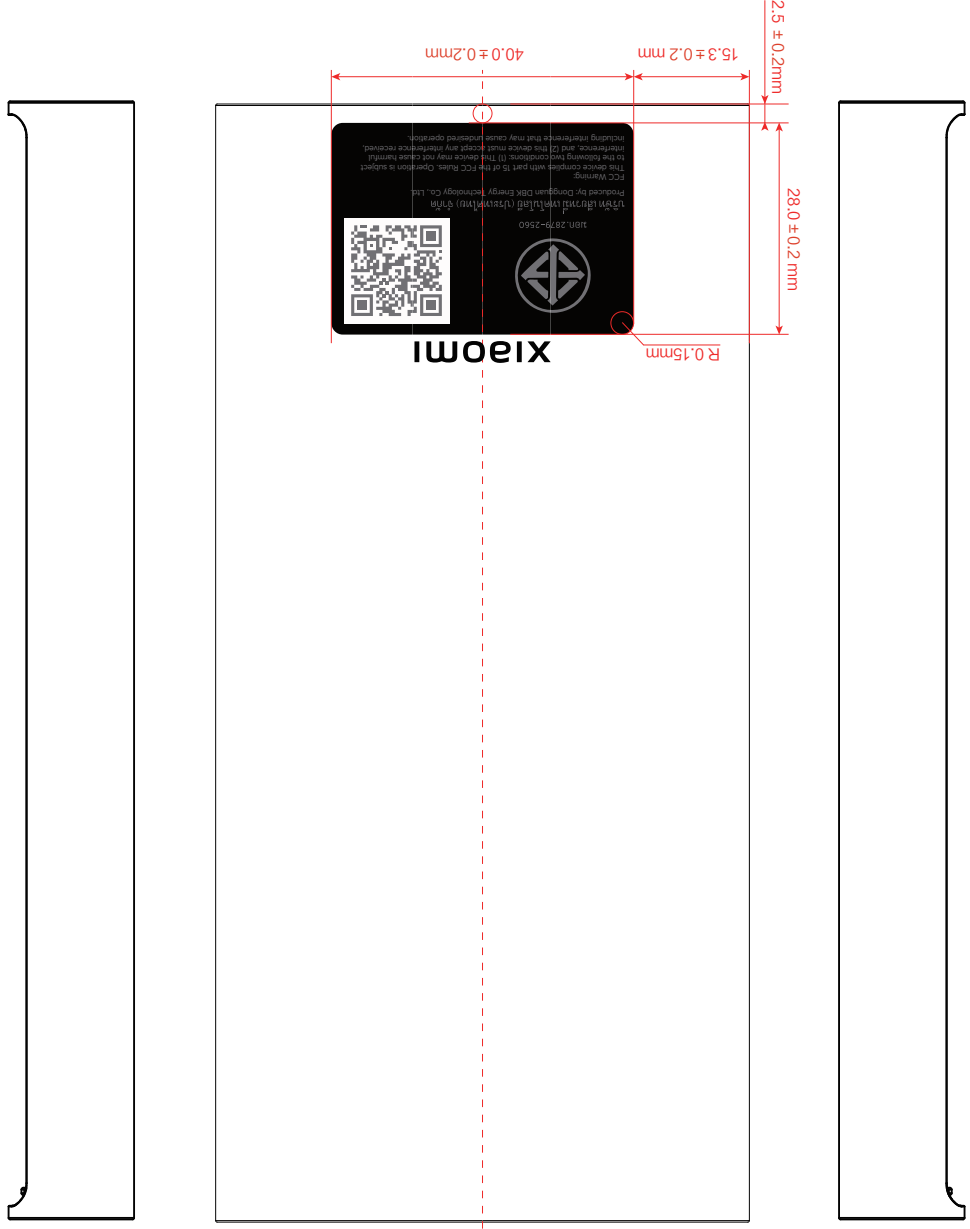

WPB15PDZM 分销版 产品名称_Artwork

Version: 2.2 Da te: 2023/11/01

Update History

Date	Version	Update Information	Designer
2023/07/26	1.0	新制	王涛
2023/07/28	1.1	更新编码	王涛
2023/08/01	1.2	更新DBK公司名+更新日期2023	王涛
2023/08/07	1.3	更新SN编码	王涛
2023/08/08	1.4	更新QR	王涛
2023/09/06	1.5	根据认证需求进行更改	曹天艺
2023/09/12	1.6	根据认证需求增加制造商地址	曹天艺
2023/09/19	1.7	根据认证需求增加FCC警告、标准号、小米logo等信息	曹天艺
2023/09/20	1.8	根据反馈意见删掉多余内容，修改大小写	曹天艺
2023/09/20	1.9	根据反馈意见增加空格	曹天艺
2023/09/21	2.0	根据反馈意见增加空格和	曹天艺
2023/09/22	2.1	根据工厂意见增大字体	曹天艺
2023/11/01	2.2	增加认证提供的CID和FCC ID号	曹天艺

公差: ±0.2

标贴表面要求覆哑光膜

黑色

白色

PANTONE Cool Gray 6U

印刷

面漆后印刷，效果同现在量产状态

蓝色部分为变量，请随当时年份和月份，字体字号如截图：

绿色部分为变量，字体字号如截图：