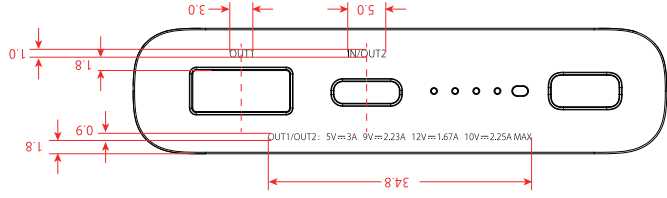

WPB15PDZM 分销版 产品名称_Artwork

Version: 2.2 Da te: 2023/11/01

Update History

Date	Version	Update Information	Designer
2023/07/26	1.0	新制	王涛
2023/07/28	1.1	更新编码	王涛
2023/08/01	1.2	更新DBK公司名+更新日期2023	王涛
2023/08/07	1.3	更新SN编码	王涛
2023/08/08	1.4	更新QR	王涛
2023/09/06	1.5	根据认证需求进行更改	曹天艺
2023/09/12	1.6	根据认证需求增加制造商地址	曹天艺
2023/09/19	1.7	根据认证需求增加FCC警告、标准号、小米logo等信息	曹天艺
2023/09/20	1.8	根据反馈意见删掉多余内容，修改大小写	曹天艺
2023/09/20	1.9	根据反馈意见增加空格	曹天艺
2023/09/21	2.0	根据反馈意见增加空格和	曹天艺
2023/09/22	2.1	根据工厂意见增大字体	曹天艺
2023/11/01	2.2	增加认证提供的CID和FCC ID号	曹天艺

公差: ±0.2

标贴表面要求覆哑光膜

黑色

白色

PANTONE Cool Gray 6U

印刷

面漆后印刷，效果同现在量产状态

蓝色部分为变量，请随当时年份和月份，字体字号如截图：