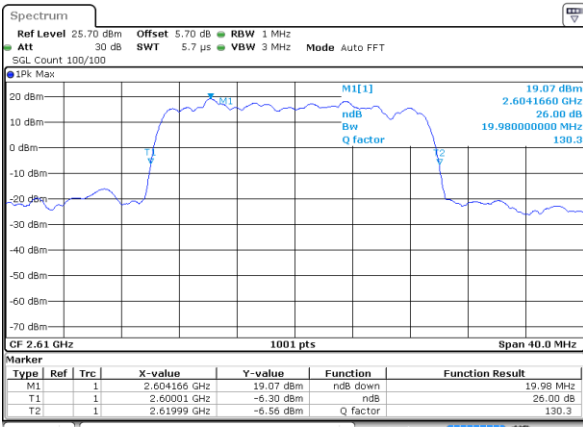

LTE Band 38

Lowest Channel / 20MHz / QPSK

Date: 3 JUL 2017 20:15:25

Lowest Channel / 20MHz / 16QAM

Date: 3 JUL 2017 20:15:34

Middle Channel / 20MHz / QPSK

Date: 3 JUL 2017 20:16:04

Middle Channel / 20MHz / 16QAM

Date: 3 JUL 2017 20:32:44

Highest Channel / 20MHz / QPSK

Date: 3 JUL 2017 20:16:44

Highest Channel / 20MHz / 16QAM

Date: 3 JUL 2017 20:16:54

Occupied Bandwidth

Mode	LTE Band 4 : 99%OBW(MHz)											
	1.4MHz		3MHz		5MHz		10MHz		15MHz		20MHz	
Mod.	QPSK	16QAM	QPSK	16QAM	QPSK	16QAM	QPSK	16QAM	QPSK	16QAM	QPSK	16QAM
Lowest CH	1.09	1.08	2.73	2.7	4.48	4.5	8.97	9.01	13.37	13.31	18.22	18.18
Middle CH	1.1	1.09	2.72	2.7	4.53	4.47	8.97	8.99	13.4	13.43	18.14	18.3
Highest CH	1.1	1.09	2.72	2.72	4.53	4.48	9.01	8.99	13.43	13.43	18.26	18.1

Mode	LTE Band 5 : 99%OBW(MHz)											
	1.4MHz		3MHz		5MHz		10MHz		15MHz		20MHz	
Mod.	QPSK	16QAM	QPSK	16QAM	QPSK	16QAM	QPSK	16QAM	QPSK	16QAM	QPSK	16QAM
Lowest CH	1.09	1.08	2.72	2.71	4.48	4.49	9.07	8.97	-	-	-	-
Middle CH	1.09	1.1	2.71	2.75	4.49	4.5	9.03	9.01	-	-	-	-
Highest CH	1.09	1.1	2.71	2.73	4.49	4.5	9.09	9.01	-	-	-	-