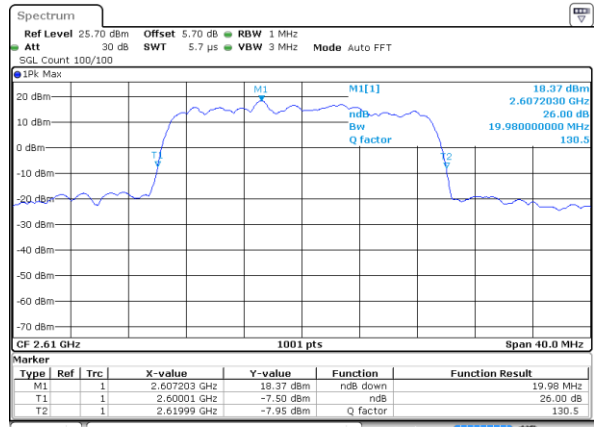

LTE Band 38

Lowest Channel / 20MHz / QPSK

Date: 3 JUL 2017 20:15:25

Lowest Channel / 20MHz / 16QAM

Date: 3 JUL 2017 20:15:34

Middle Channel / 20MHz / QPSK

Date: 3 JUL 2017 20:16:04

Middle Channel / 20MHz / 16QAM

Date: 3 JUL 2017 20:32:44

Highest Channel / 20MHz / QPSK

Date: 3 JUL 2017 20:16:44

Highest Channel / 20MHz / 16QAM

Date: 3 JUL 2017 20:16:54

Occupied Bandwidth

Mode	LTE Band 4 : 99%OBW(MHz)											
	1.4MHz		3MHz		5MHz		10MHz		15MHz		20MHz	
Mod.	QPSK	16QAM	QPSK	16QAM	QPSK	16QAM	QPSK	16QAM	QPSK	16QAM	QPSK	16QAM
Lowest CH	1.09	1.08	2.73	2.7	4.48	4.5	8.97	9.01	13.37	13.31	18.22	18.18
Middle CH	1.1	1.09	2.72	2.7	4.53	4.47	8.97	8.99	13.4	13.43	18.14	18.3
Highest CH	1.1	1.09	2.72	2.72	4.53	4.48	9.01	8.99	13.43	13.43	18.26	18.1

Mode	LTE Band 5 : 99%OBW(MHz)											
	1.4MHz		3MHz		5MHz		10MHz		15MHz		20MHz	
Mod.	QPSK	16QAM	QPSK	16QAM	QPSK	16QAM	QPSK	16QAM	QPSK	16QAM	QPSK	16QAM
Lowest CH	1.09	1.08	2.72	2.71	4.48	4.49	9.07	8.97	-	-	-	-
Middle CH	1.09	1.1	2.71	2.75	4.49	4.5	9.03	9.01	-	-	-	-
Highest CH	1.09	1.1	2.71	2.73	4.49	4.5	9.09	9.01	-	-	-	-