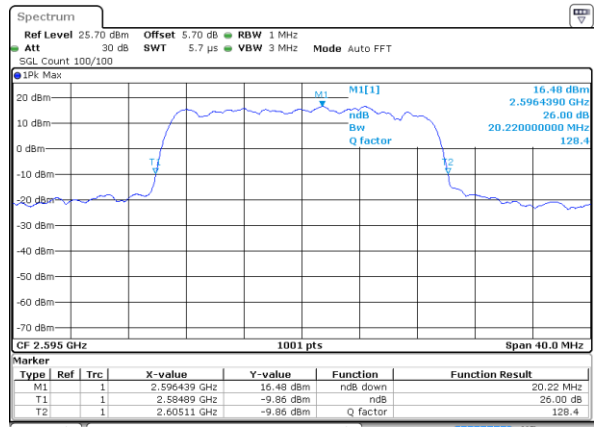

LTE Band 38

Lowest Channel / 20MHz / QPSK

Date: 3 JUL 2017 20:15:25

Lowest Channel / 20MHz / 16QAM

Date: 3 JUL 2017 20:15:34

Middle Channel / 20MHz / QPSK

Date: 3 JUL 2017 20:16:04

Middle Channel / 20MHz / 16QAM

Date: 3 JUL 2017 20:32:44

Highest Channel / 20MHz / QPSK

Date: 3 JUL 2017 20:16:44

Highest Channel / 20MHz / 16QAM

Date: 3 JUL 2017 20:16:54

Occupied Bandwidth

Mode	LTE Band 4 : 99%OBW(MHz)											
	1.4MHz		3MHz		5MHz		10MHz		15MHz		20MHz	
Mod.	QPSK	16QAM	QPSK	16QAM	QPSK	16QAM	QPSK	16QAM	QPSK	16QAM	QPSK	16QAM
Lowest CH	1.09	1.08	2.73	2.7	4.48	4.5	8.97	9.01	13.37	13.31	18.22	18.18
Middle CH	1.1	1.09	2.72	2.7	4.53	4.47	8.97	8.99	13.4	13.43	18.14	18.3
Highest CH	1.1	1.09	2.72	2.72	4.53	4.48	9.01	8.99	13.43	13.43	18.26	18.1

Mode	LTE Band 5 : 99%OBW(MHz)											
	1.4MHz		3MHz		5MHz		10MHz		15MHz		20MHz	
Mod.	QPSK	16QAM	QPSK	16QAM	QPSK	16QAM	QPSK	16QAM	QPSK	16QAM	QPSK	16QAM
Lowest CH	1.09	1.08	2.72	2.71	4.48	4.49	9.07	8.97	-	-	-	-
Middle CH	1.09	1.1	2.71	2.75	4.49	4.5	9.03	9.01	-	-	-	-
Highest CH	1.09	1.1	2.71	2.73	4.49	4.5	9.09	9.01	-	-	-	-