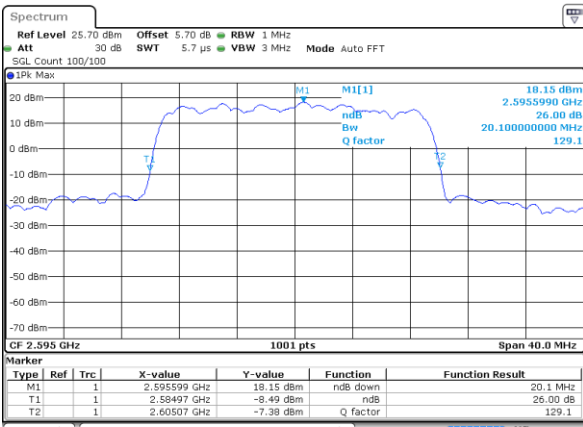

LTE Band 38

Lowest Channel / 20MHz / QPSK

Date: 3 JUL 2017 20:15:25

Lowest Channel / 20MHz / 16QAM

Date: 3 JUL 2017 20:15:34

Middle Channel / 20MHz / QPSK

Date: 3 JUL 2017 20:16:04

Middle Channel / 20MHz / 16QAM

Date: 3 JUL 2017 20:32:44

Highest Channel / 20MHz / QPSK

Date: 3 JUL 2017 20:16:44

Highest Channel / 20MHz / 16QAM

Date: 3 JUL 2017 20:16:54

Occupied Bandwidth

Mode	LTE Band 4 : 99%OBW(MHz)											
	1.4MHz		3MHz		5MHz		10MHz		15MHz		20MHz	
Mod.	QPSK	16QAM	QPSK	16QAM	QPSK	16QAM	QPSK	16QAM	QPSK	16QAM	QPSK	16QAM
Lowest CH	1.09	1.08	2.73	2.7	4.48	4.5	8.97	9.01	13.37	13.31	18.22	18.18
Middle CH	1.1	1.09	2.72	2.7	4.53	4.47	8.97	8.99	13.4	13.43	18.14	18.3
Highest CH	1.1	1.09	2.72	2.72	4.53	4.48	9.01	8.99	13.43	13.43	18.26	18.1

Mode	LTE Band 5 : 99%OBW(MHz)											
	1.4MHz		3MHz		5MHz		10MHz		15MHz		20MHz	
Mod.	QPSK	16QAM	QPSK	16QAM	QPSK	16QAM	QPSK	16QAM	QPSK	16QAM	QPSK	16QAM
Lowest CH	1.09	1.08	2.72	2.71	4.48	4.49	9.07	8.97	-	-	-	-
Middle CH	1.09	1.1	2.71	2.75	4.49	4.5	9.03	9.01	-	-	-	-
Highest CH	1.09	1.1	2.71	2.73	4.49	4.5	9.09	9.01	-	-	-	-