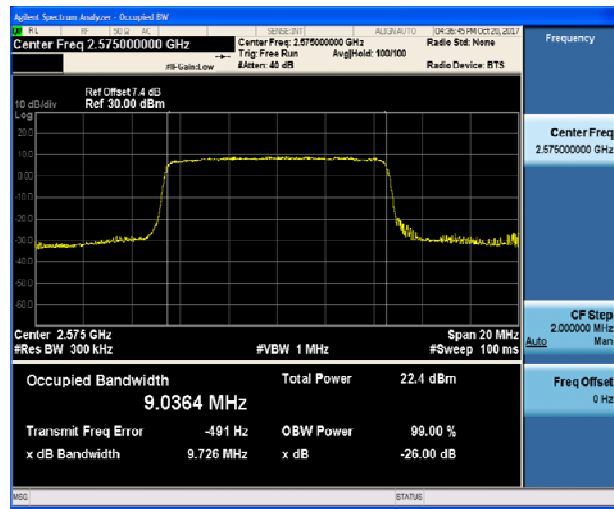

LTE Band 7 16QAM 15MHz CH-Middle

LTE Band 7 16QAM 20MHz CH-Middle

LTE Band 7 16QAM 15MHz CH-High

LTE Band 7 16QAM 20MHz CH-High

LTE Band 38 QPSK 5MHz CH-Low

LTE Band 38 QPSK 10MHz CH-Low

LTE Band 38 QPSK 5MHz CH-Middle