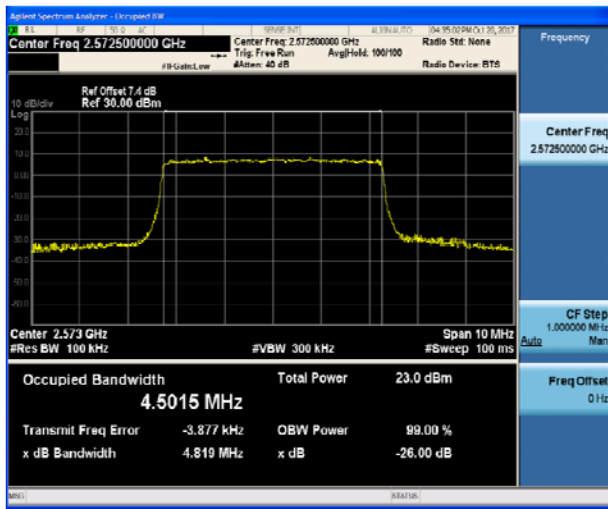

LTE Band 7 16QAM 15MHz CH-Middle

LTE Band 7 16QAM 20MHz CH-Middle

LTE Band 7 16QAM 15MHz CH-High

LTE Band 7 16QAM 20MHz CH-High

LTE Band 38 QPSK 5MHz CH-Low

LTE Band 38 QPSK 10MHz CH-Low

LTE Band 38 QPSK 5MHz CH-Middle