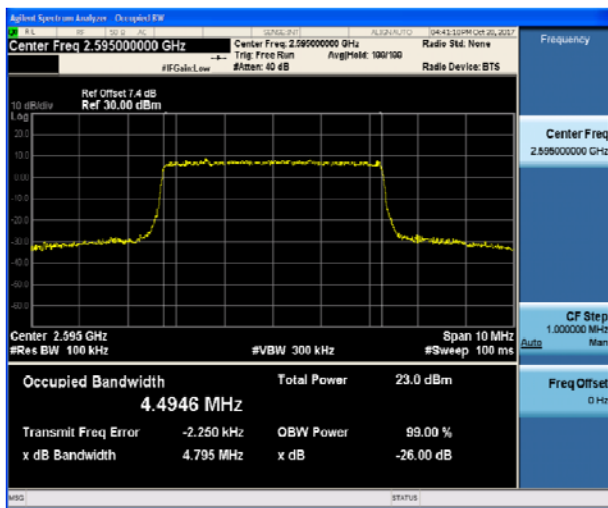

LTE Band 7 16QAM 15MHz CH-Middle

LTE Band 7 16QAM 20MHz CH-Middle

LTE Band 7 16QAM 15MHz CH-High

LTE Band 7 16QAM 20MHz CH-High

LTE Band 38 QPSK 5MHz CH-Low

LTE Band 38 QPSK 10MHz CH-Low

LTE Band 38 QPSK 5MHz CH-Middle