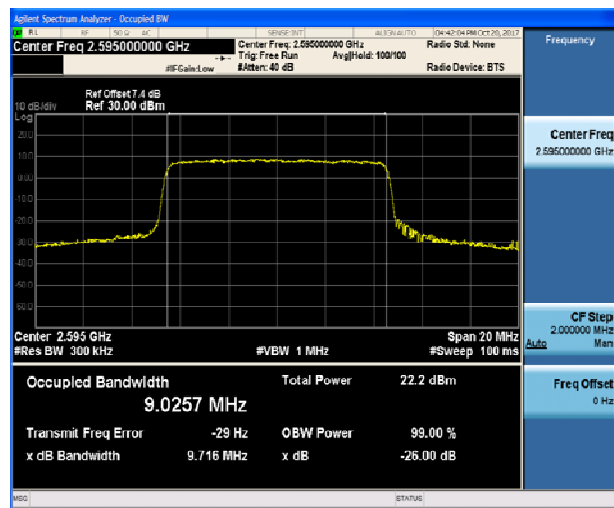

LTE Band 38 QPSK 10MHz CH-Middle