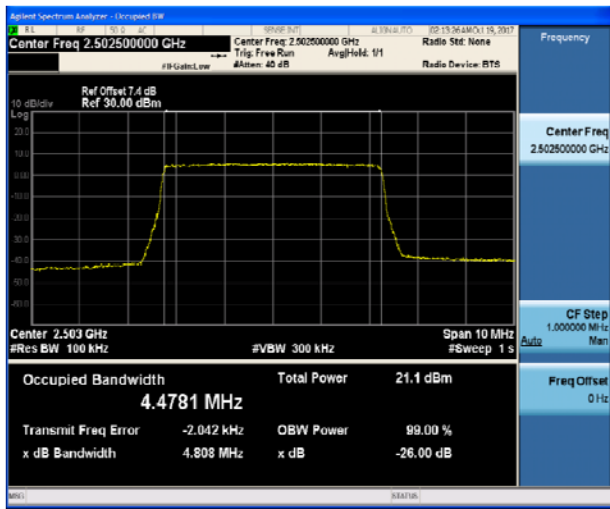

LTE Band 4 16QAM 15MHz CH-Middle

LTE Band 4 16QAM 20MHz CH-Middle

LTE Band 4 16QAM 15MHz CH-High

LTE Band 4 16QAM 20MHz CH-High

LTE Band 7 QPSK 5MHz CH-Low

LTE Band 7 QPSK 10MHz CH-Low

LTE Band 7 QPSK 5MHz CH-Middle