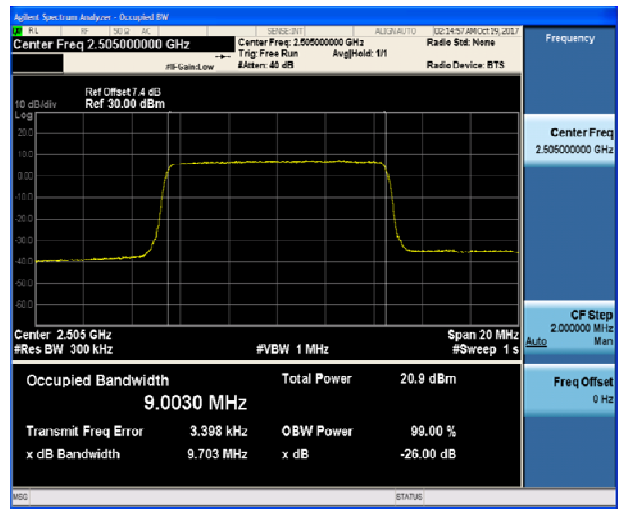

LTE Band 4 16QAM 15MHz CH-Middle

LTE Band 4 16QAM 20MHz CH-Middle

LTE Band 4 16QAM 15MHz CH-High

LTE Band 4 16QAM 20MHz CH-High

LTE Band 7 QPSK 5MHz CH-Low

LTE Band 7 QPSK 10MHz CH-Low

LTE Band 7 QPSK 5MHz CH-Middle