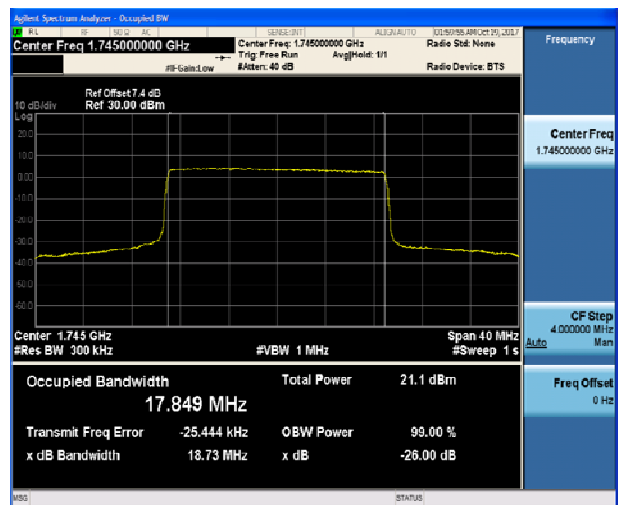

LTE Band 4 16QAM 15MHz CH-Middle

LTE Band 4 16QAM 20MHz CH-Middle

LTE Band 4 16QAM 15MHz CH-High

LTE Band 4 16QAM 20MHz CH-High

LTE Band 7 QPSK 5MHz CH-Low

LTE Band 7 QPSK 10MHz CH-Low

LTE Band 7 QPSK 5MHz CH-Middle