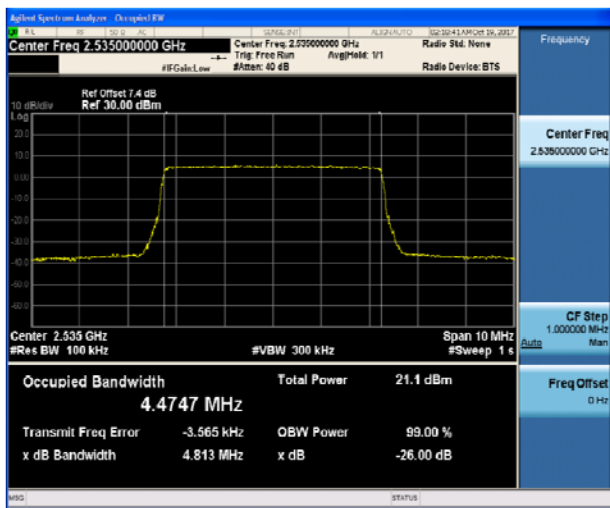

LTE Band 4 16QAM 15MHz CH-Middle

LTE Band 4 16QAM 20MHz CH-Middle

LTE Band 4 16QAM 15MHz CH-High

LTE Band 4 16QAM 20MHz CH-High

LTE Band 7 QPSK 5MHz CH-Low

LTE Band 7 QPSK 10MHz CH-Low

LTE Band 7 QPSK 5MHz CH-Middle