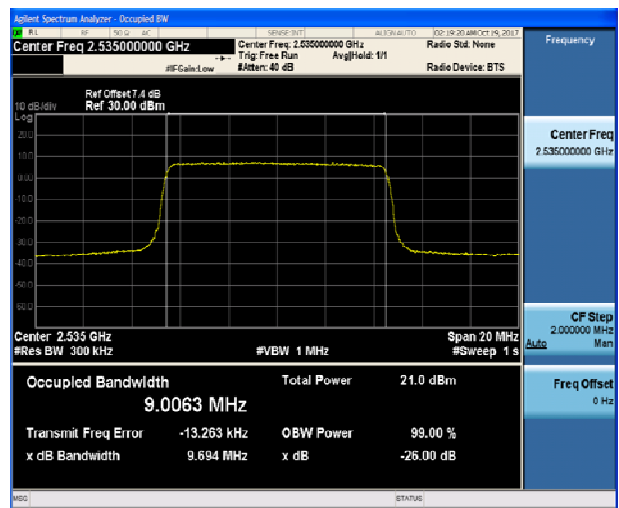

LTE Band 7 QPSK 10MHz CH-Middle