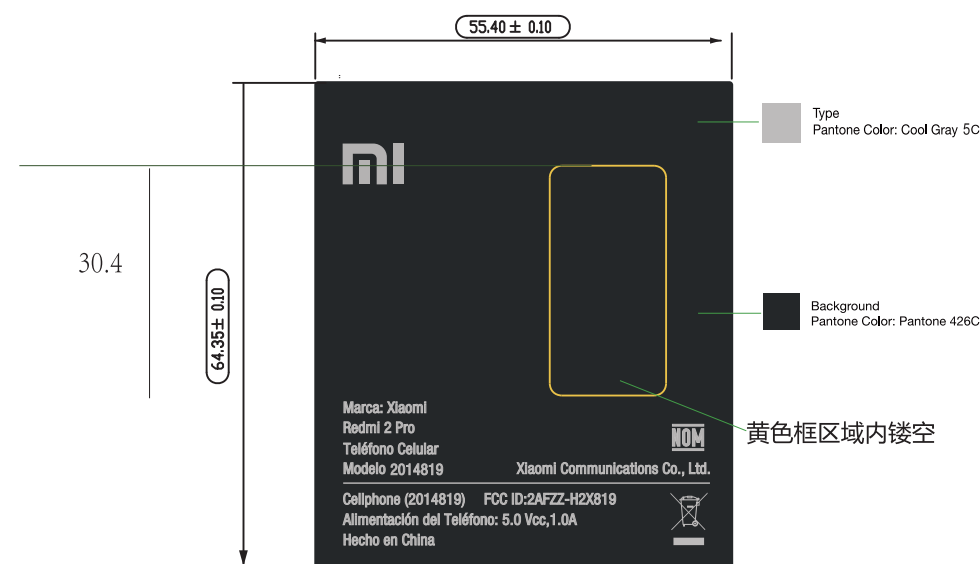

REV	DESCRIPTION	DATE
1.0	初版发行	150928
2.0	去掉"FCC"LOGO	151016

技术要求:

1. 材质: 54#合成纸
2. 尺寸: 55.4x64.35mm
3. 厚度: 0.08mm
4. 印刷: 底色: Pantone 426C ■ ; 字体颜色: Pantone Cool Gray 5C ■
5. 倒角: 0.5mm
6. 表面处理: 覆雾膜
7. 装订方式: 无
8. 来料方式: 卷装