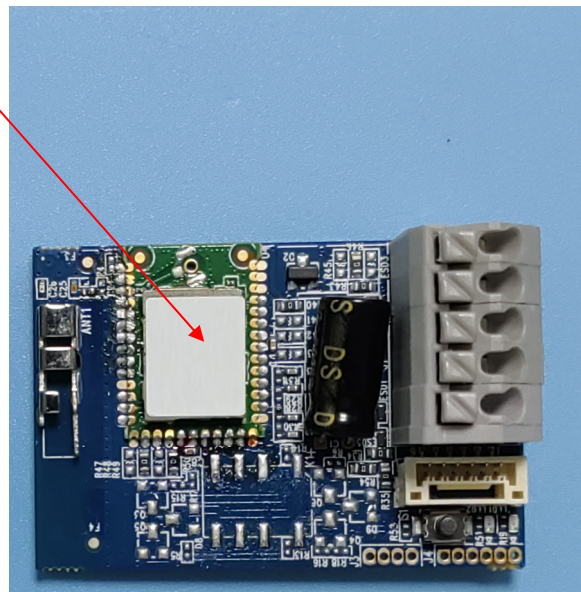

**Model: AVI-B-LVFA-12-24VDC-1CH**  
**Label**

**Model: AVI-B-LVFA-12-24VDC-1CH**  
**HVIN: AVI-B-LVFA-12-24VDC-1CH**  
**FCC ID: 2AFZI-AVIBG21**  
**IC: 20544-AVIBG21**

**Label Location Information**

**Model: AVI-B-LVFA-12-24VDC-2CH**  
**Label**

Model: AVI-B-LVFA-12-24VDC-2CH  
HVIN: AVI-B-LVFA-12-24VDC-2CH  
FCC ID: 2AFZI-AVIBG21  
IC: 20544-AVIBG21

**Label Location Information**

**Model: AVI-B-NTM-12-24VDC**  
**Label**

Model: AVI-B-NTM-12-24VDC