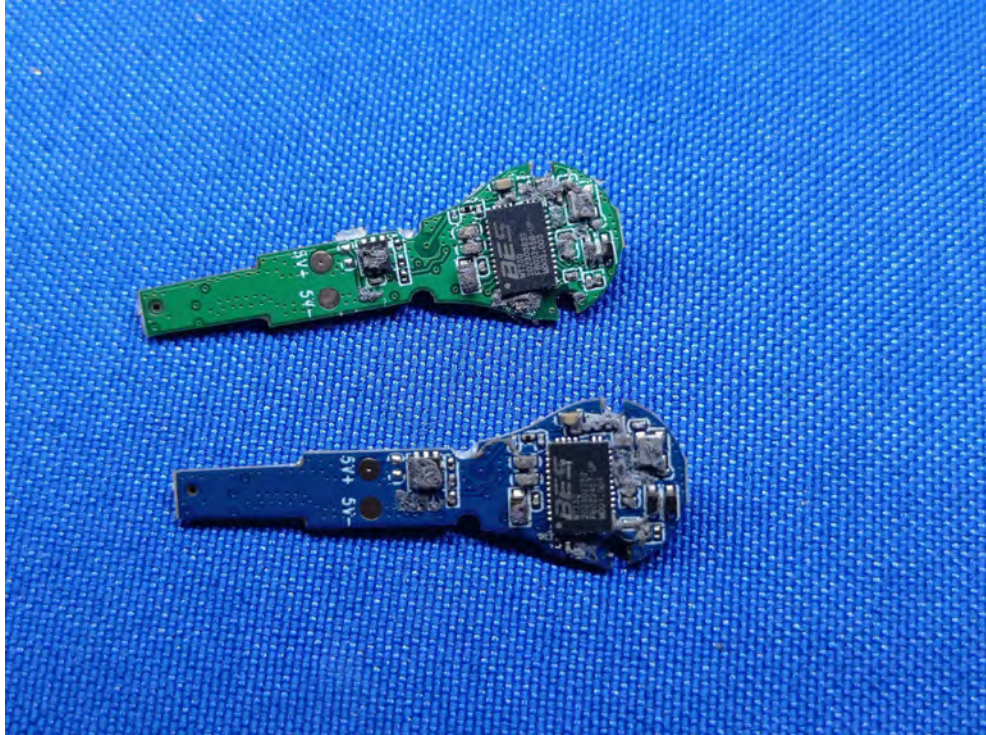

FCC ID: 2AFYE-J513A

ANT