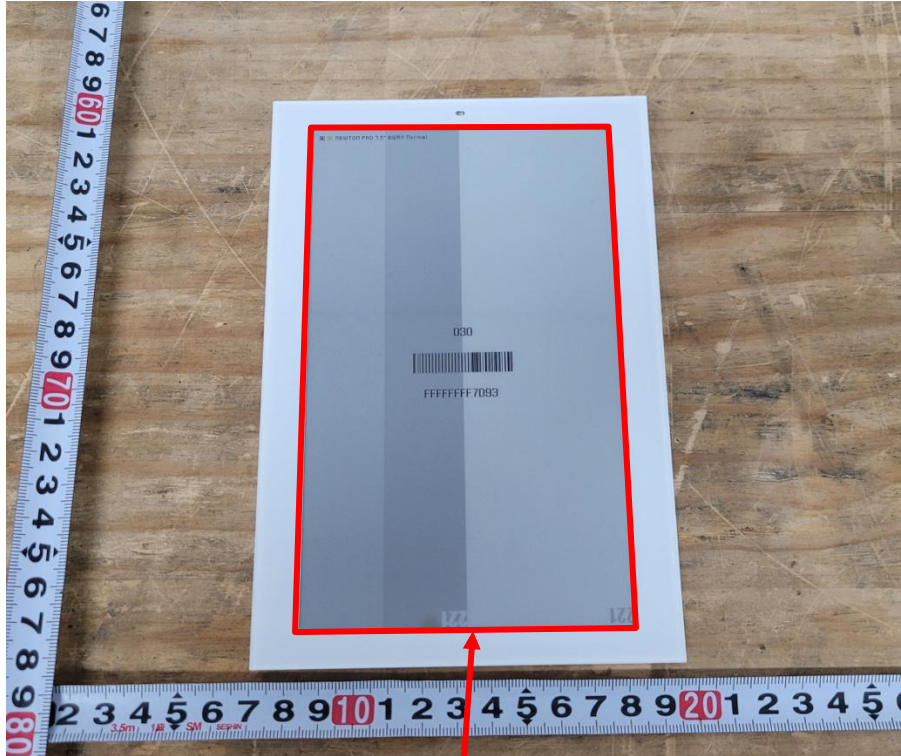

CTK Co., Ltd.

(Ho-dong), 113, Yejik-ro, Cheoin-gu, Yongin-si, Gyeonggi-do, Korea

Tel: +82-31-339-9970 Fax: +82-31-624-9501

www.e-ctk.com

E-Label

NEWTON PRO 1.5" BURY Normal

Rating: 3V 0.1A

R-R-SLU-EL075F6W4A

IC:22800-EL075F6W4A

FCC ID:2AFWN-EL075F6W4A