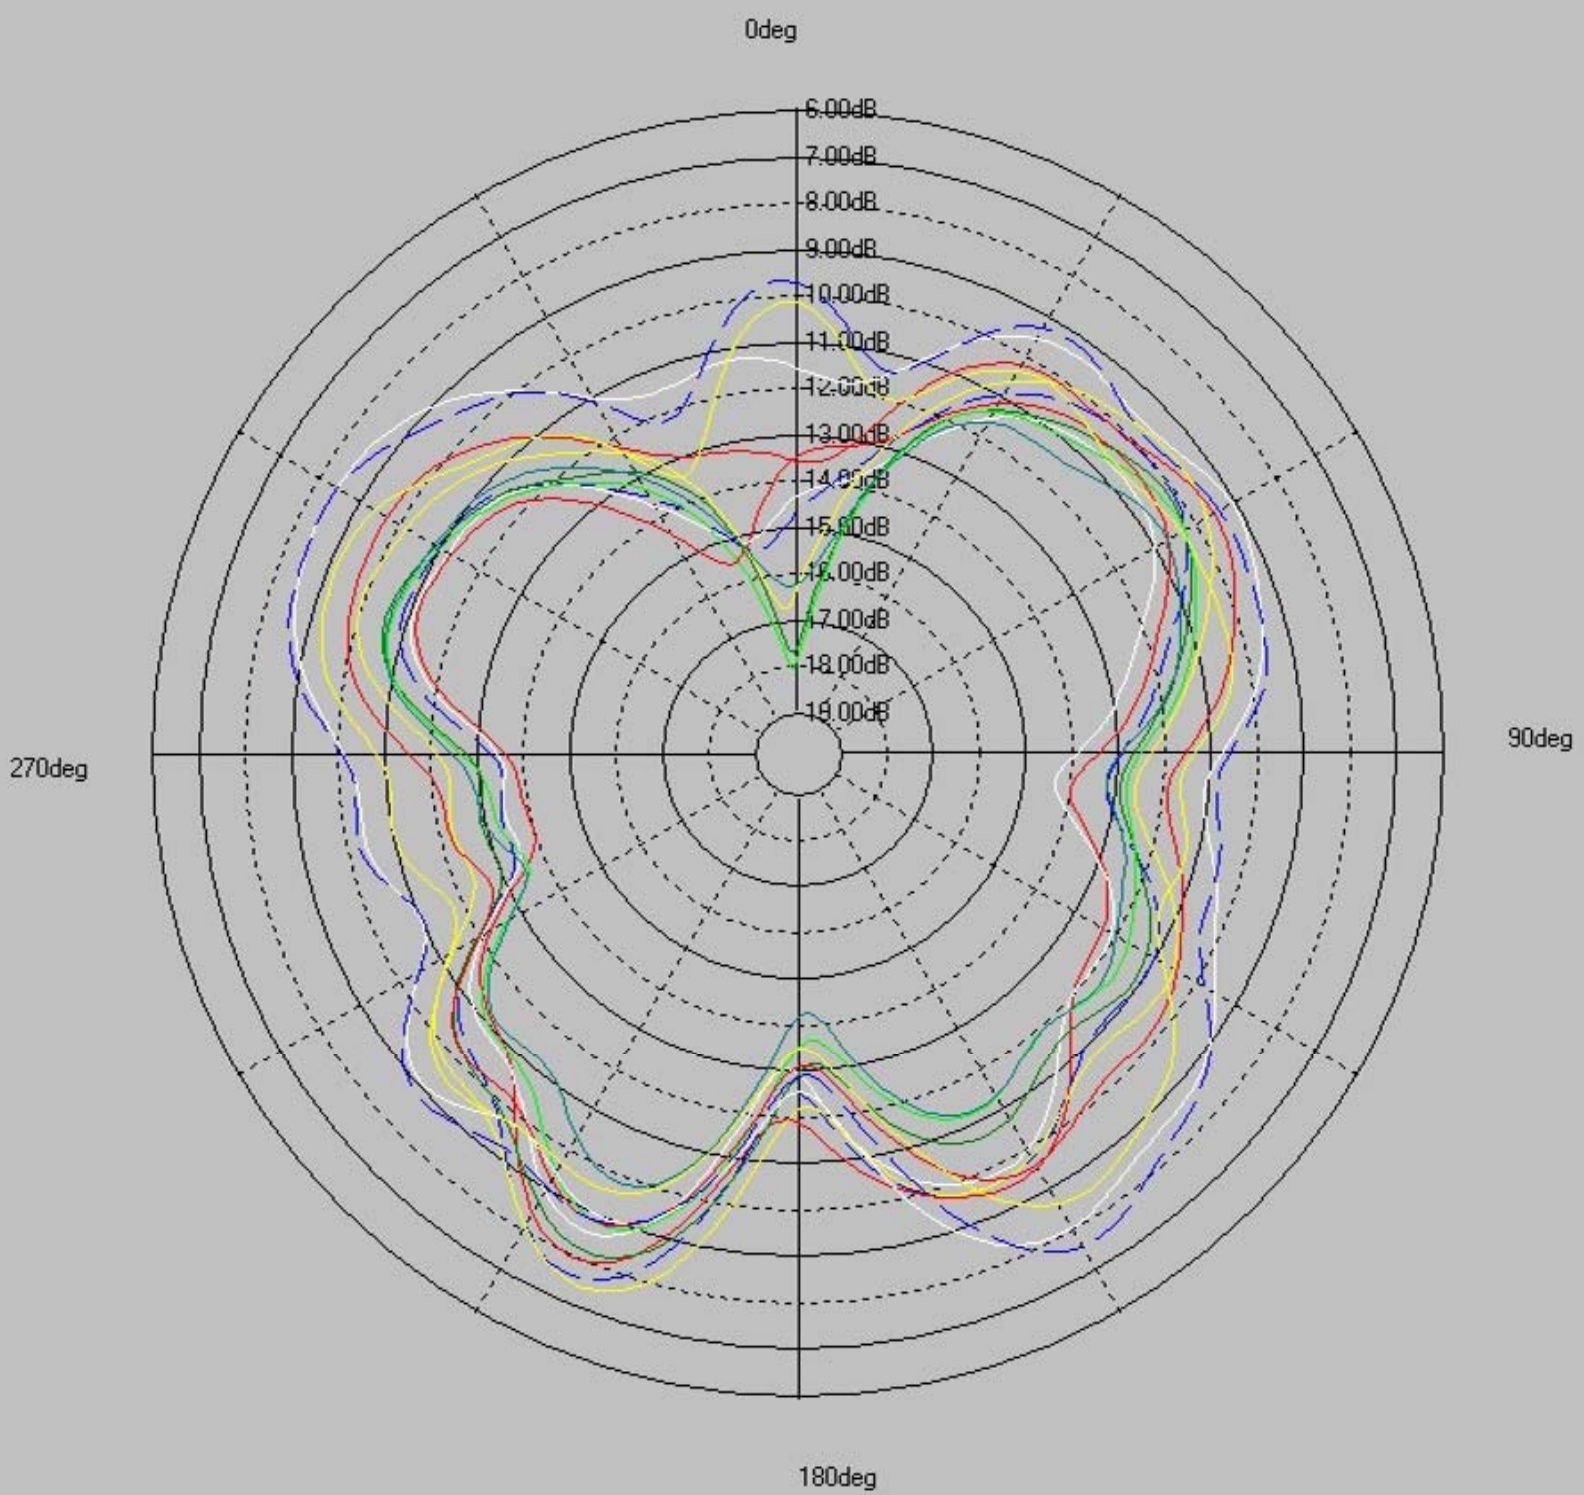

Antenna Type: PCB

Antenna Gain: 0dBi

Antenna Photo & Size:

Legend

- 2400.00(MHz)
- 2410.00(MHz)
- 2420.00(MHz)
- 2430.00(MHz)
- 2440.00(MHz)
- 2450.00(MHz)
- 2460.00(MHz)
- 2470.00(MHz)
- 2480.00(MHz)
- 2490.00(MHz)
- 2500.00(MHz)

Theta

Legend

- 2400.00(MHz)
- 2410.00(MHz)
- 2420.00(MHz)
- 2430.00(MHz)
- 2440.00(MHz)
- 2450.00(MHz)
- 2460.00(MHz)
- 2470.00(MHz)
- 2480.00(MHz)
- 2490.00(MHz)
- 2500.00(MHz)

Theta

Legend

- 2400.00(MHz)
- 2410.00(MHz)
- 2420.00(MHz)
- 2430.00(MHz)
- 2440.00(MHz)
- 2450.00(MHz)
- 2460.00(MHz)
- 2470.00(MHz)
- 2480.00(MHz)
- 2490.00(MHz)
- 2500.00(MHz)