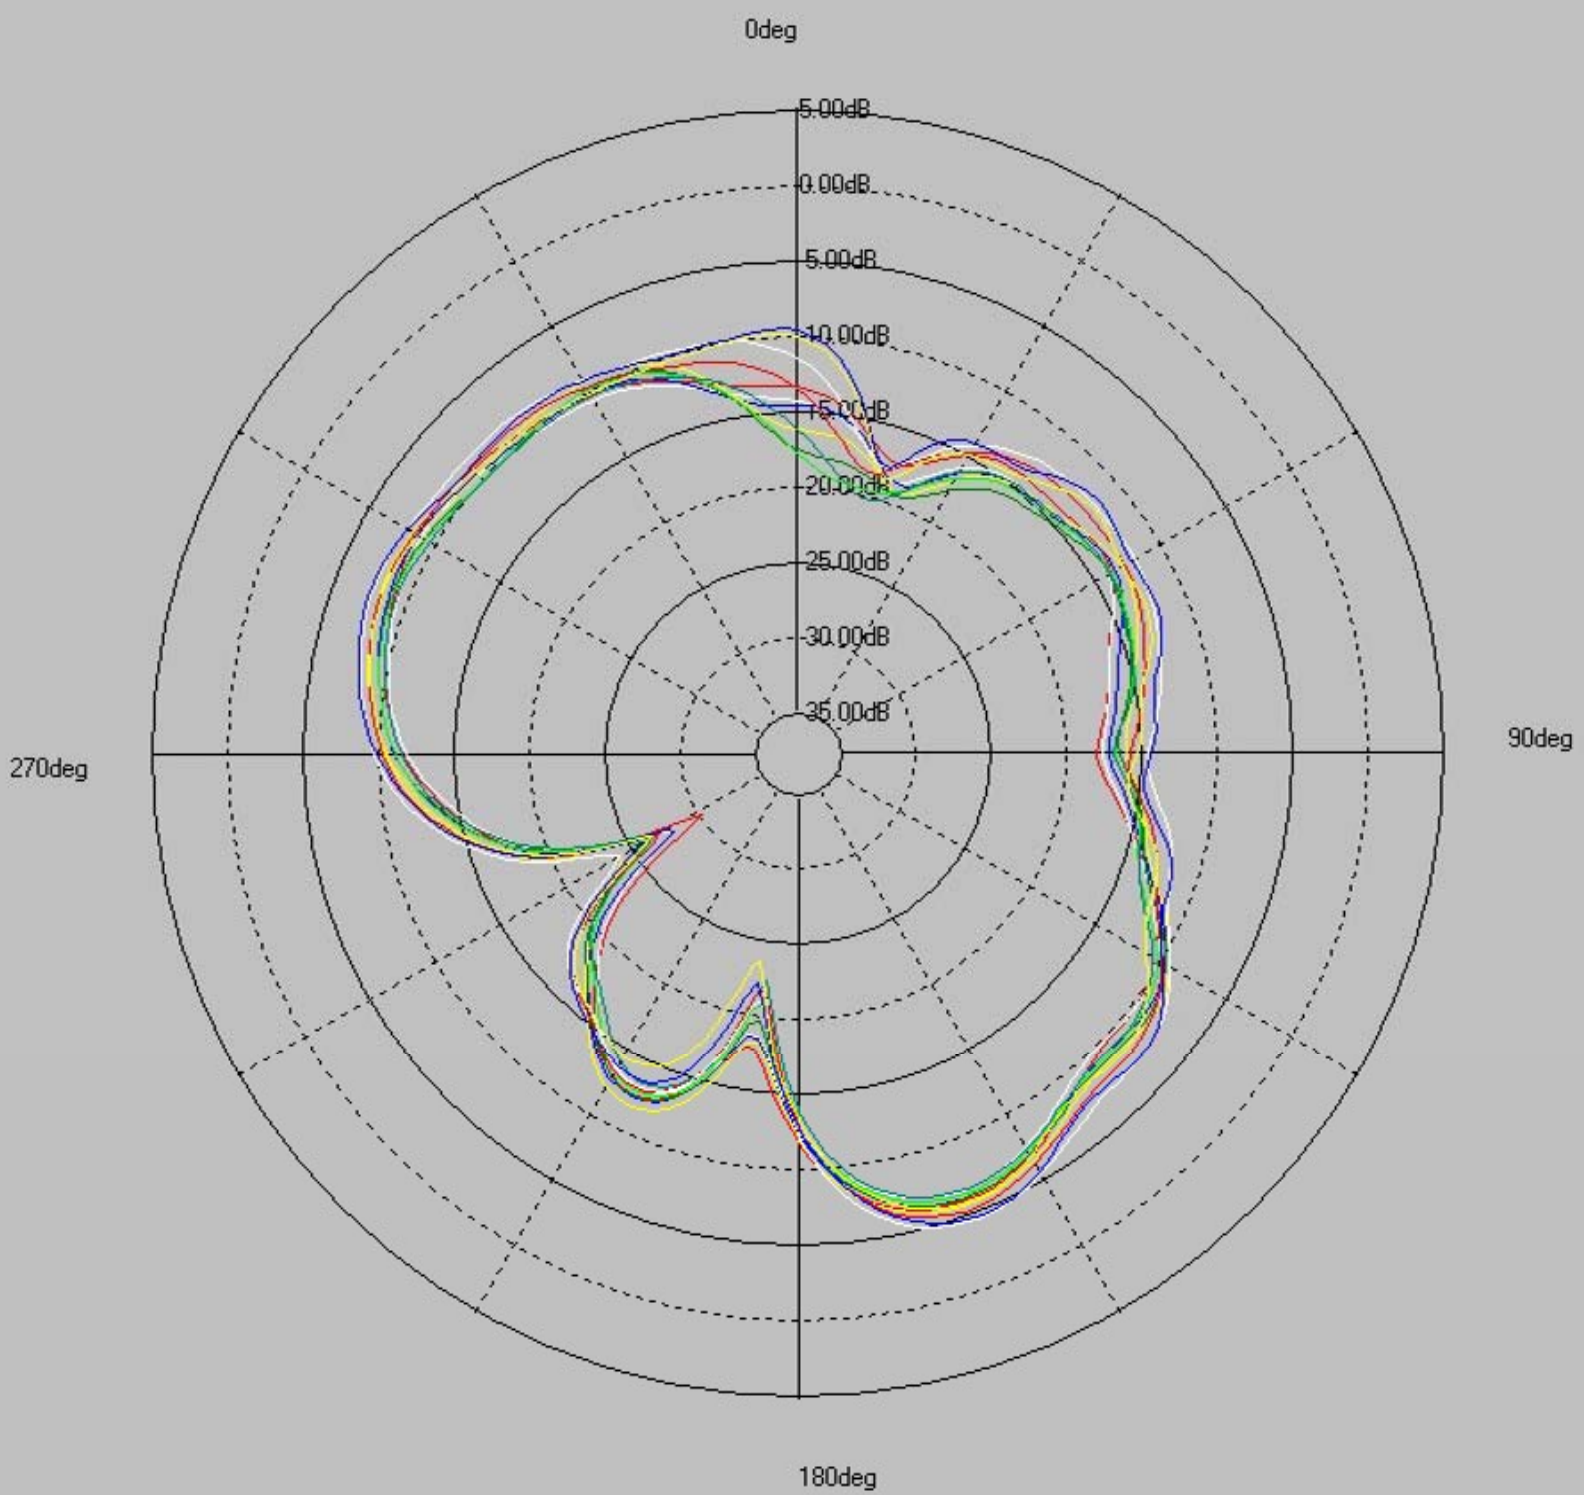

Antenna Type: PCB

Antenna Gain: 0dBi

Antenna Photo & Size:

Legend

- 2400.00(MHz)
- 2410.00(MHz)
- 2420.00(MHz)
- 2430.00(MHz)
- 2440.00(MHz)
- 2450.00(MHz)
- 2460.00(MHz)
- 2470.00(MHz)
- 2480.00(MHz)
- 2490.00(MHz)
- 2500.00(MHz)

Theta

Legend

- 2400.00(MHz)
- 2410.00(MHz)
- 2420.00(MHz)
- 2430.00(MHz)
- 2440.00(MHz)
- 2450.00(MHz)
- 2460.00(MHz)
- 2470.00(MHz)
- 2480.00(MHz)
- 2490.00(MHz)
- 2500.00(MHz)

Theta

Legend

- 2400.00(MHz)
- 2410.00(MHz)
- 2420.00(MHz)
- 2430.00(MHz)
- 2440.00(MHz)
- 2450.00(MHz)
- 2460.00(MHz)
- 2470.00(MHz)
- 2480.00(MHz)
- 2490.00(MHz)
- 2500.00(MHz)