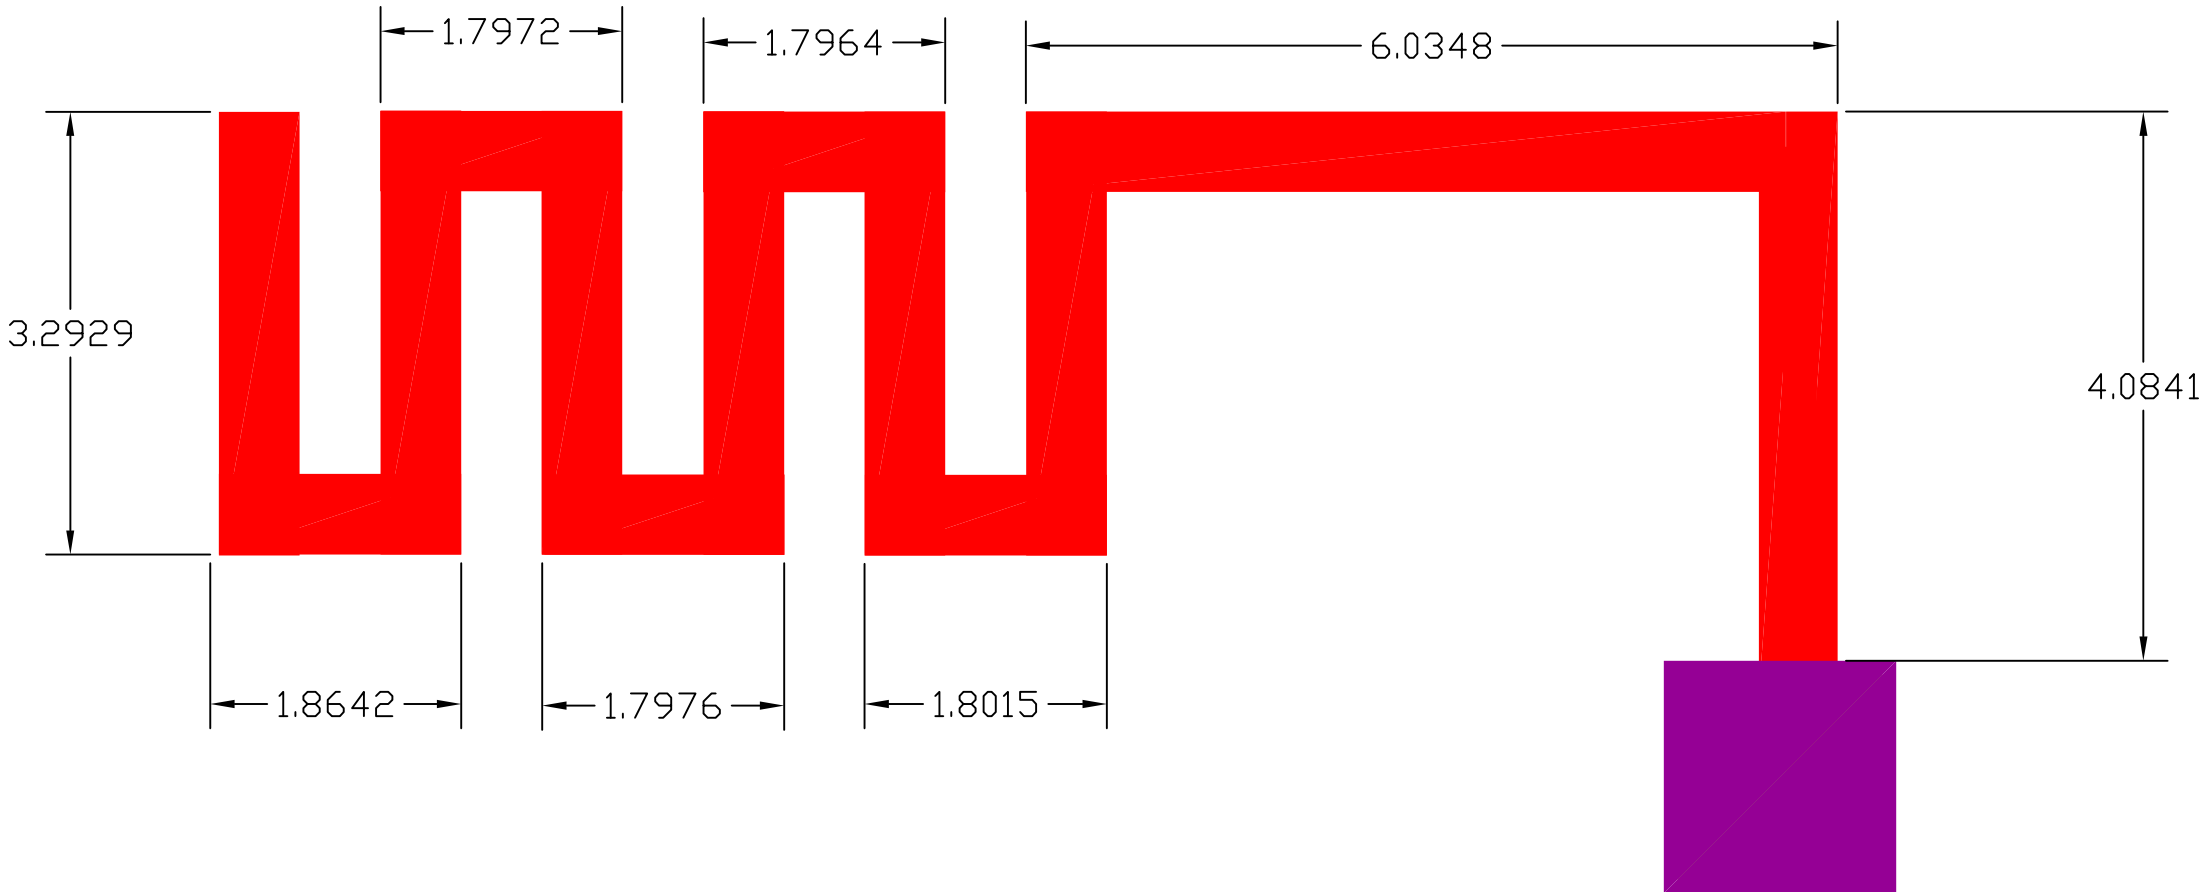

Antenna Type: PCB

Antenna Gain: 0dBi

Antenna Photo & Size:

Legend

- 2400.00(MHz)
- 2410.00(MHz)
- 2420.00(MHz)
- 2430.00(MHz)
- 2440.00(MHz)
- 2450.00(MHz)
- 2460.00(MHz)
- 2470.00(MHz)
- 2480.00(MHz)
- 2490.00(MHz)
- 2500.00(MHz)

Theta

Legend

- 2400.00(MHz)
- 2410.00(MHz)
- 2420.00(MHz)
- 2430.00(MHz)
- 2440.00(MHz)
- 2450.00(MHz)
- 2460.00(MHz)
- 2470.00(MHz)
- 2480.00(MHz)
- 2490.00(MHz)
- 2500.00(MHz)

Theta

Legend

- 2400.00(MHz)
- 2410.00(MHz)
- 2420.00(MHz)
- 2430.00(MHz)
- 2440.00(MHz)
- 2450.00(MHz)
- 2460.00(MHz)
- 2470.00(MHz)
- 2480.00(MHz)
- 2490.00(MHz)
- 2500.00(MHz)