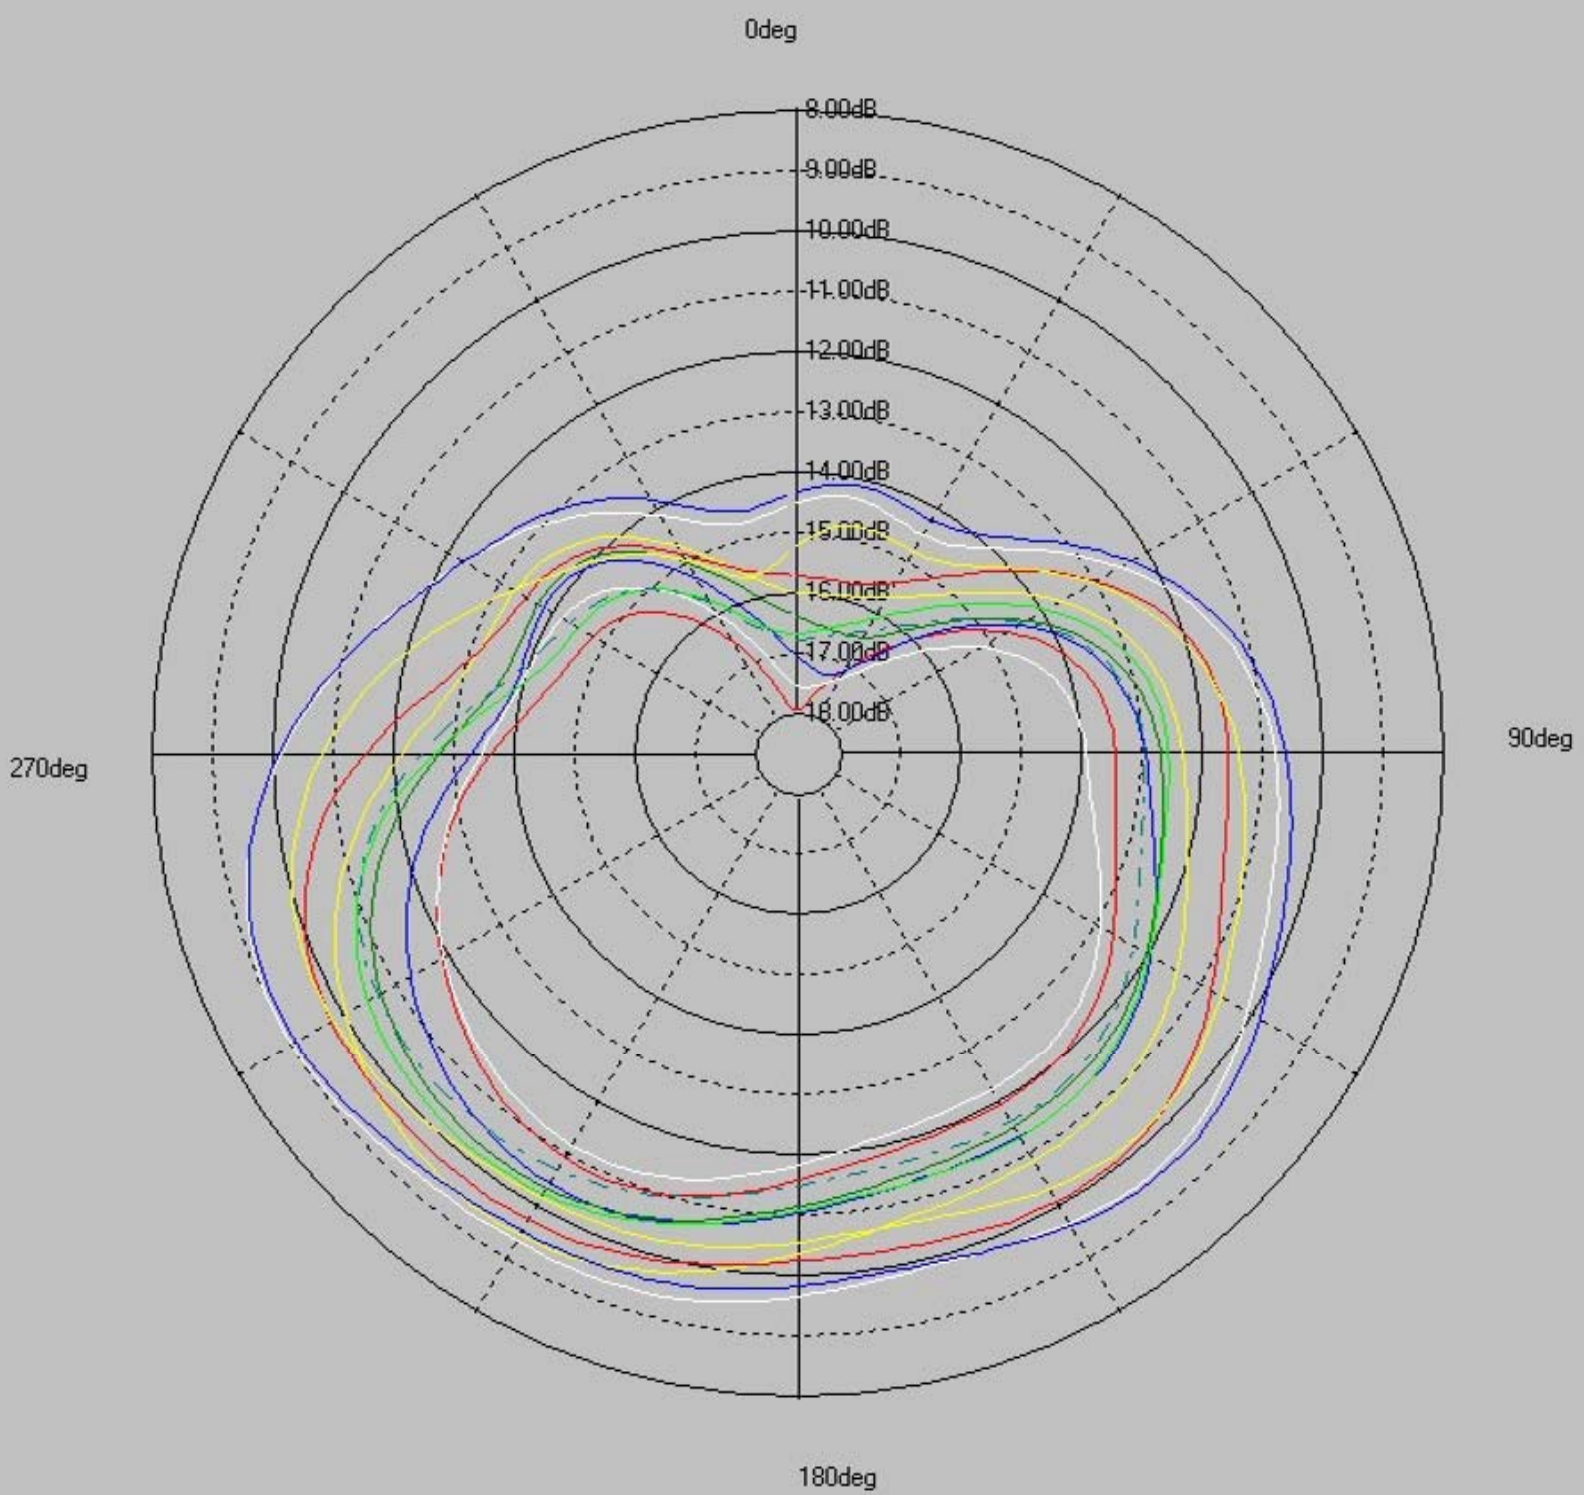

Antenna Type: PCB

Antenna Gain: 0dBi

Antenna Photo & Size:

Legend

- 2400.00(MHz)
- 2410.00(MHz)
- 2420.00(MHz)
- 2430.00(MHz)
- 2440.00(MHz)
- 2450.00(MHz)
- 2460.00(MHz)
- 2470.00(MHz)
- 2480.00(MHz)
- 2490.00(MHz)
- 2500.00(MHz)

Theta

Legend

- 2400.00(MHz)
- 2410.00(MHz)
- 2420.00(MHz)
- 2430.00(MHz)
- 2440.00(MHz)
- 2450.00(MHz)
- 2460.00(MHz)
- 2470.00(MHz)
- 2480.00(MHz)
- 2490.00(MHz)
- 2500.00(MHz)

Theta

Legend

- 2400.00(MHz)
- 2410.00(MHz)
- 2420.00(MHz)
- 2430.00(MHz)
- 2440.00(MHz)
- 2450.00(MHz)
- 2460.00(MHz)
- 2470.00(MHz)
- 2480.00(MHz)
- 2490.00(MHz)
- 2500.00(MHz)