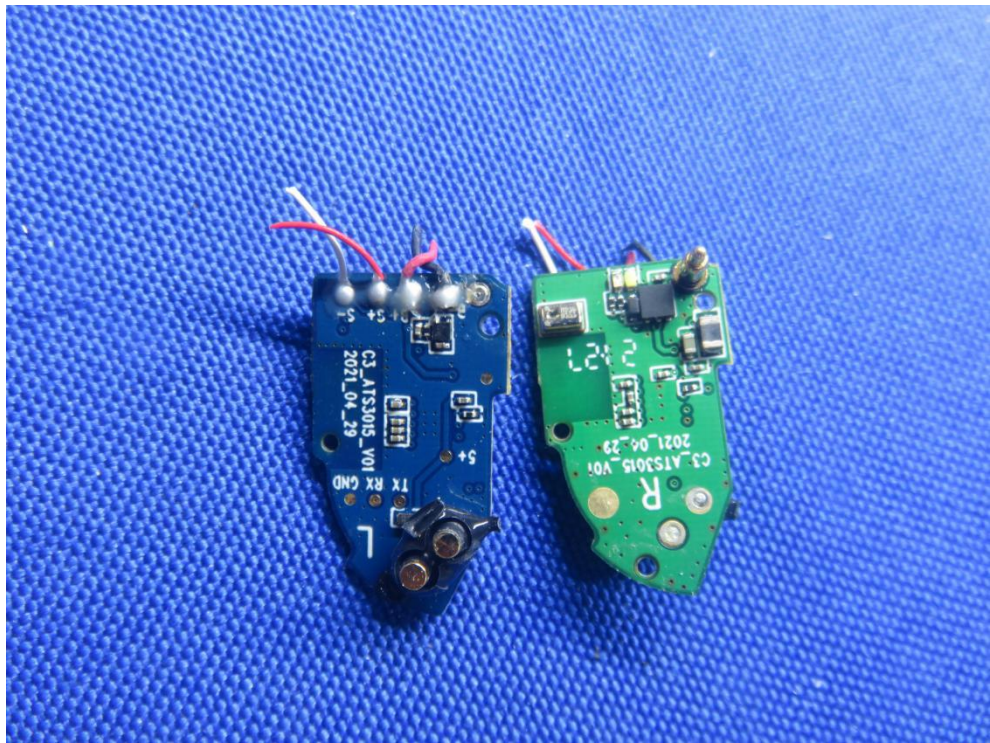

FCC ID: 2AFTU-DD023

ANT