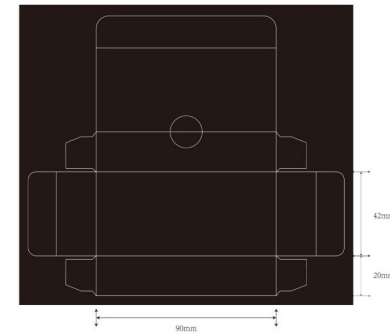

TrueWings

一、外封套/尺寸:95*48.5*137mm/材质:400g双铜四色印刷 / 过防刮花哑胶

二、内盒/尺寸:137*93*47.5mm/材质:AFB坑黑坑纸板/哑面

三、配件盒/尺寸:42*90*20mm/材质:350g黑卡纸/哑面

(内部放置图)

四、黑色海绵/尺寸:92mm*108mm*35mm(厚), 圈做紧一点儿。