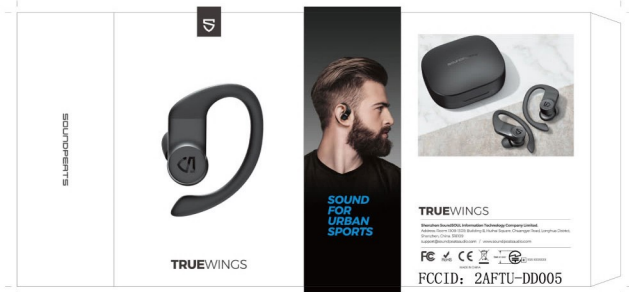

TrueWings

一、外封套/尺寸:95*48.5*137mm/材质:400g双铜四色印刷 / 过防刮花哑胶

二、内盒/尺寸:137*93*47.5mm/材质:AFB坑黑坑纸板/哑面

三、配件盒/尺寸:42*90*20mm/材质:350g黑卡纸/哑面

(内部放置图)

四、黑色海绵/尺寸:92mm*108mm*35mm(厚), 圈做紧一点儿。