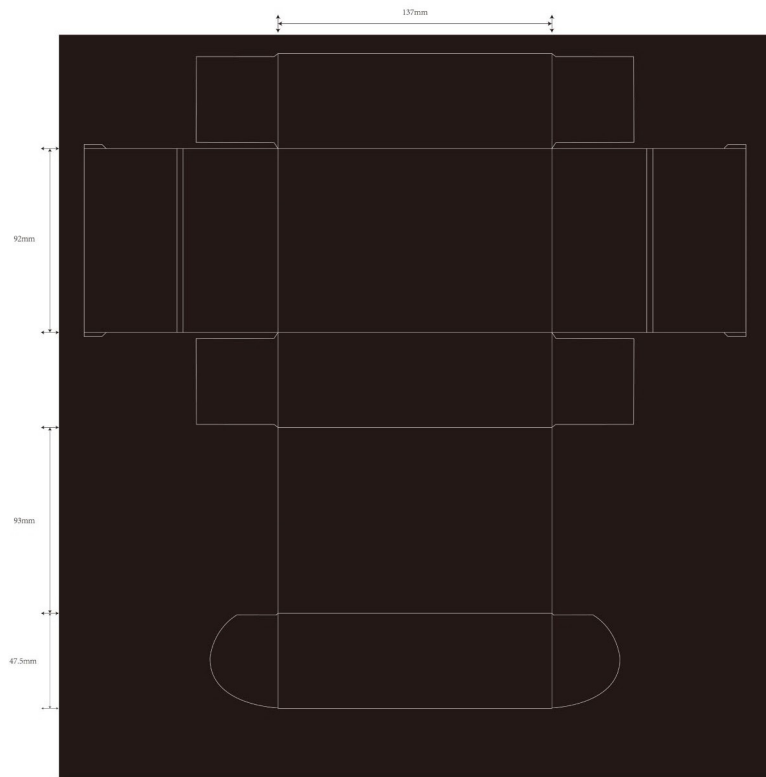

TrueWings

一、外封套/尺寸:95*48.5*137mm/材质:400g双铜四色印刷 / 过防刮花哑胶

二、内盒/尺寸:137*93*47.5mm/材质:AFB坑黑坑纸板/哑面

三、配件盒/尺寸:42*90*20mm/材质:350g黑卡纸/哑面

(内部放置图)

四、黑色海绵/尺寸:92mm*108mm*35mm(厚), 圈做紧一点儿。