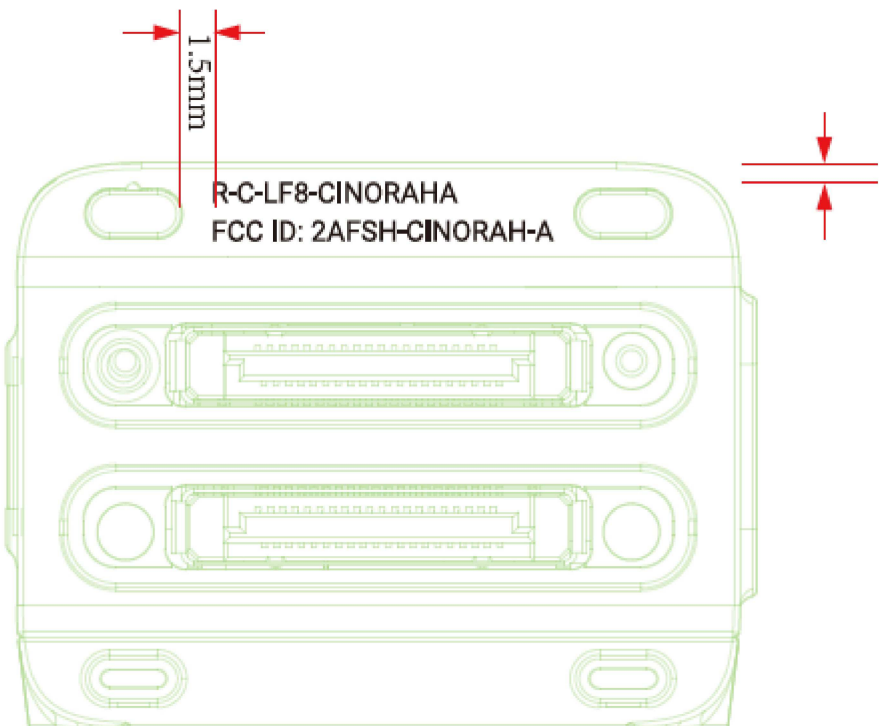

1mm

PT 冷灰10C

Model: CINORAH/A

PT 冷灰10C