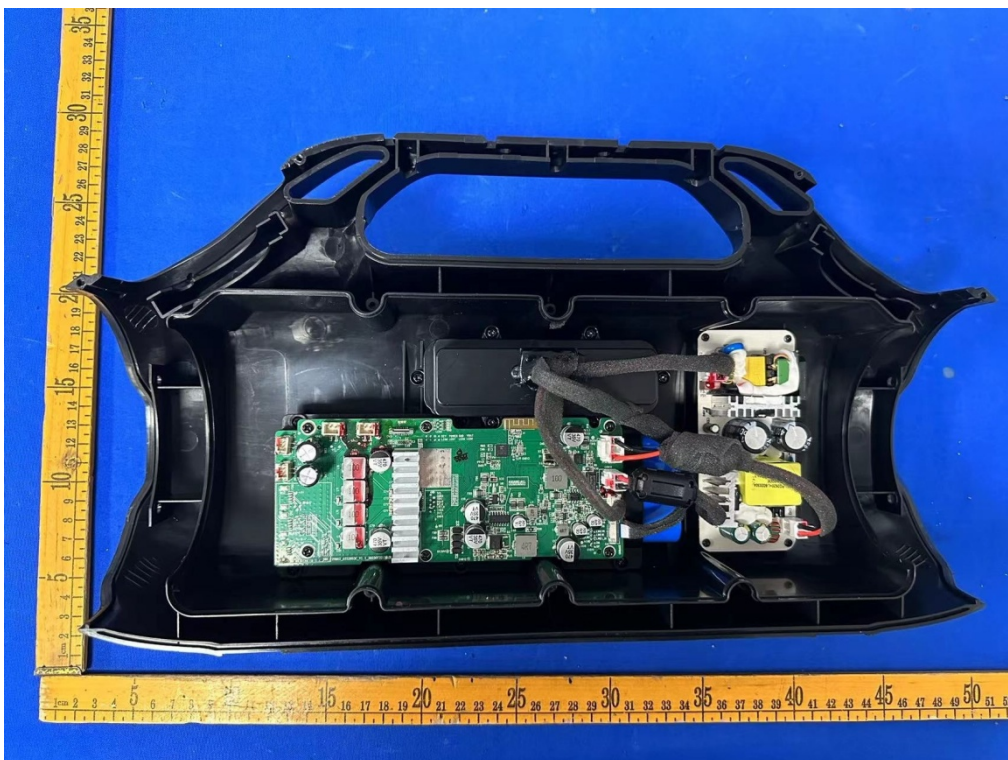

# Internal Photos

Model No:F29MAX

BT Antenna