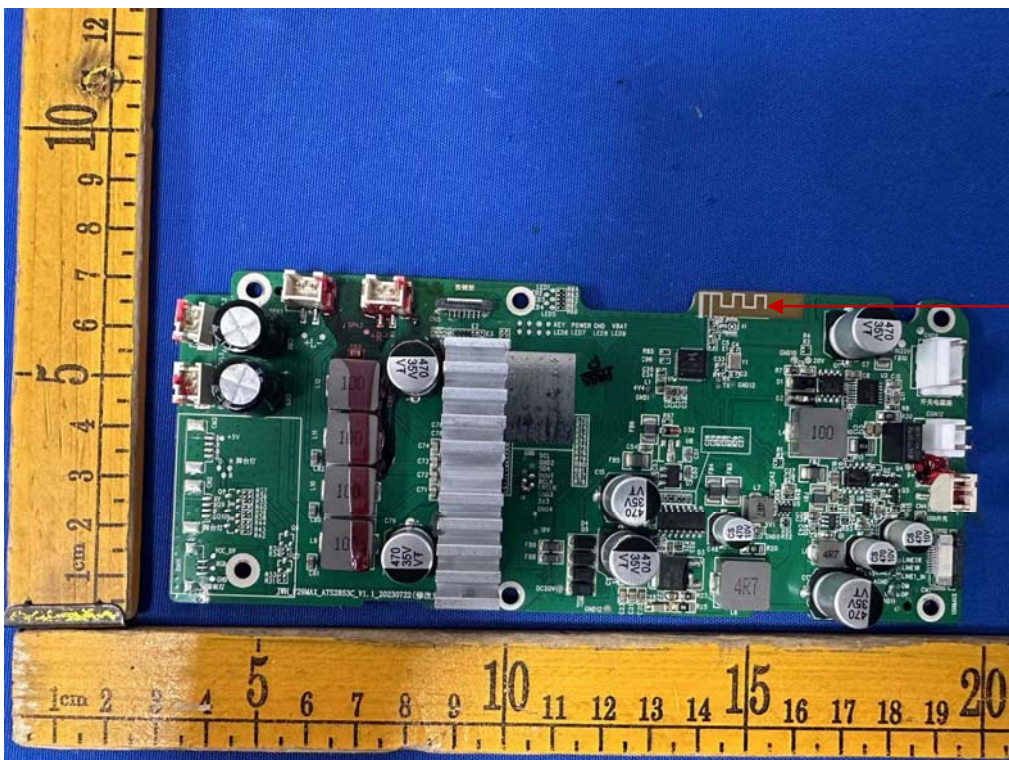

# Internal Photos

Model No:F29MAX

BT Antenna