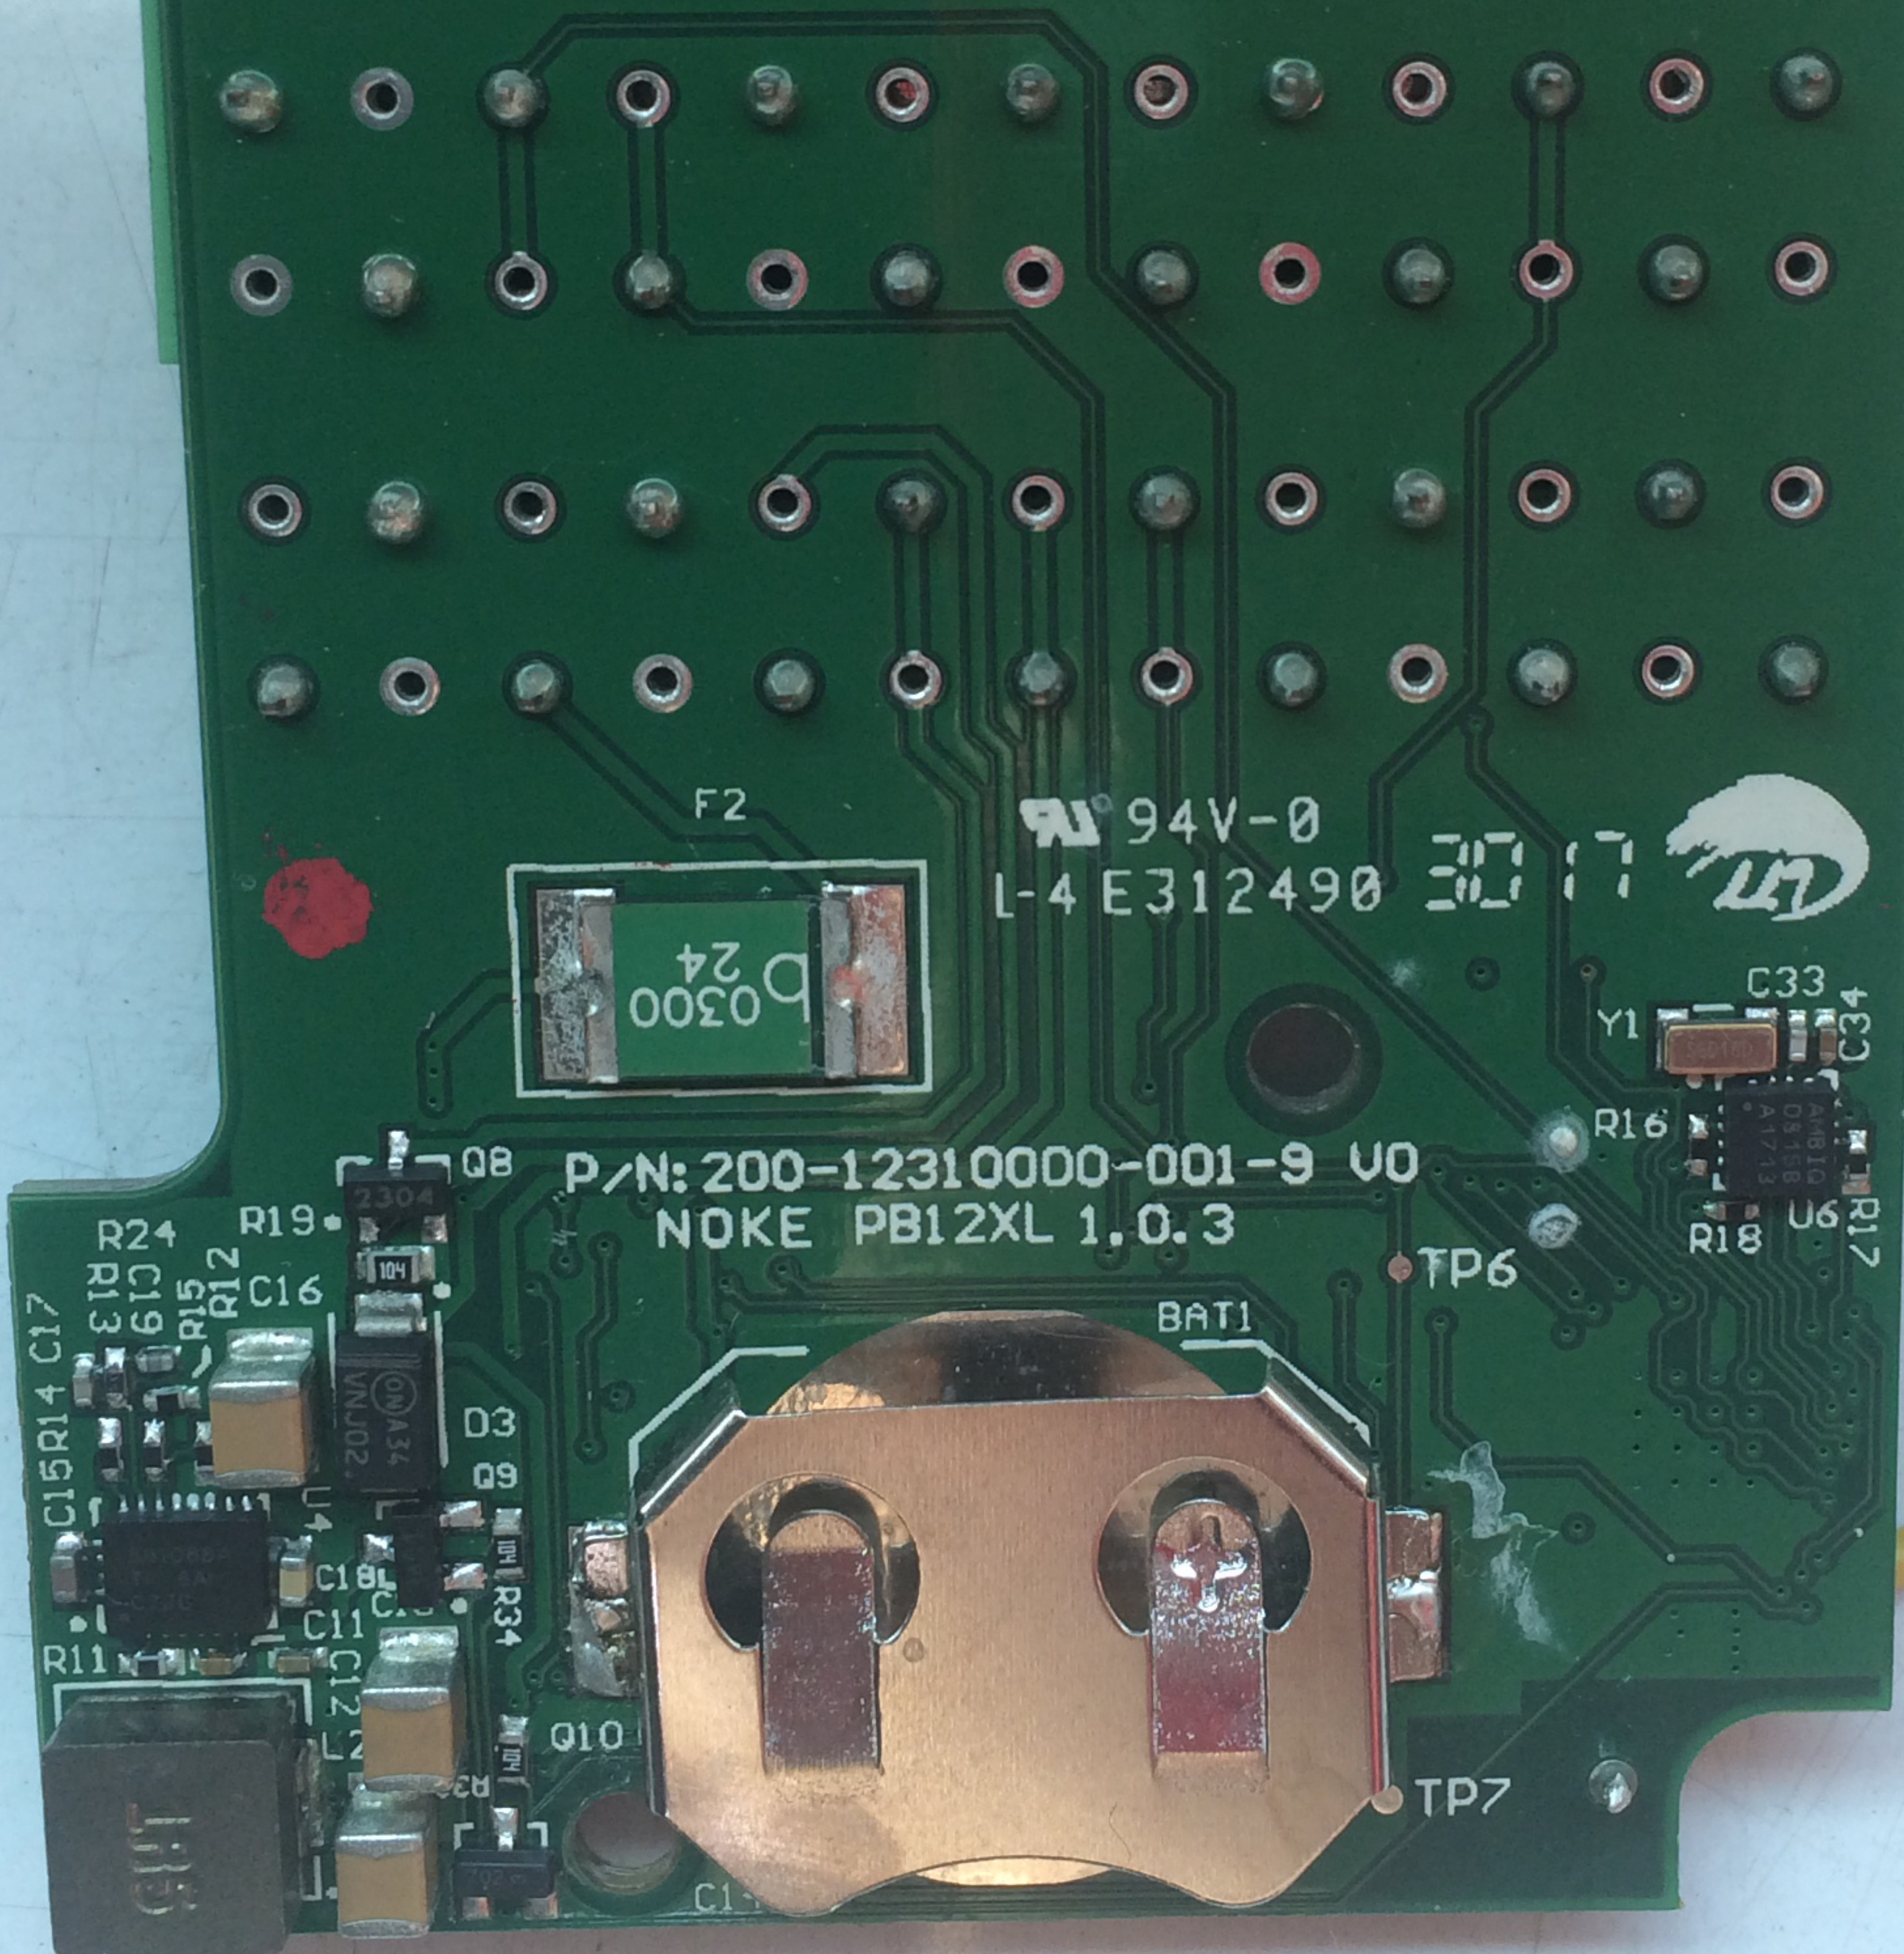

FCC ID:2AFRJ-PB12X

F2

94V-0

L-4 E312490

C33  
Y1

P/N: 200-12310000-001-9 U0  
NOKE PB12XL 1.0.3

R16

U6

R18

Z1R7

TP6

BAT1

C15R14 C17  
R24  
R19  
C16  
R15  
R12  
R11

Q8  
2304  
104  
VNJ02

Q3

Q6

R34

R3

Q10

TP7