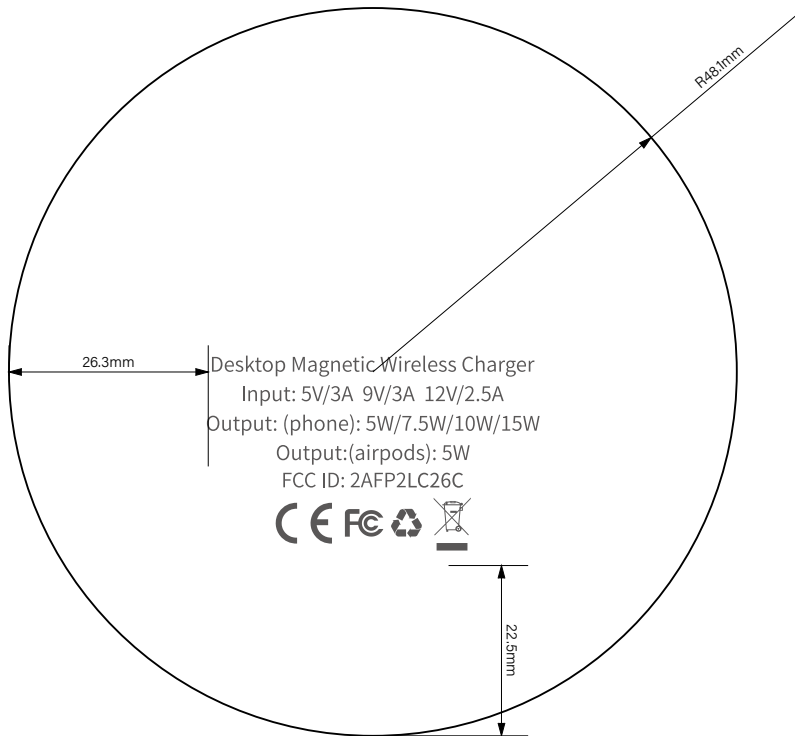

Product Model 产品型号	LC26C	Brand 品牌	中性	Part number 物料编号	
Product Type 产品类	硅胶垫	Description 描述		Job No. 图档编码	
Dimension 尺寸		Original Designer 原设计师		Date 日期	2021.10.21
Scale 比例	1:1	Technology 工艺	白色	Verifying 审核	
Revision 版本号	1.0	Change description 版本变更描述			

The label is
on the bottom
of the product