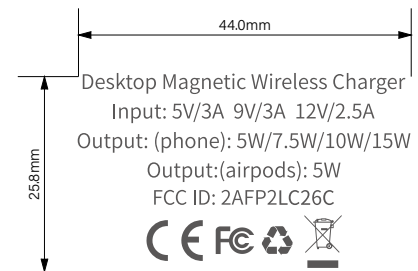

Product Model 产品型号	LC26C	Brand 品牌	中性	Part number 物料编号	
Product Type 产品类	硅胶垫	Description 描述		Job No. 图档编码	
Dimension 尺寸		Original Designer 原设计师		Date 日期	2021.10.21
Scale 比例	1:1	Technology 工艺	白色	Verifying 审核	
Revision 版本号	1.0	Change description 版本变更描述			

The label is
on the bottom
of the product