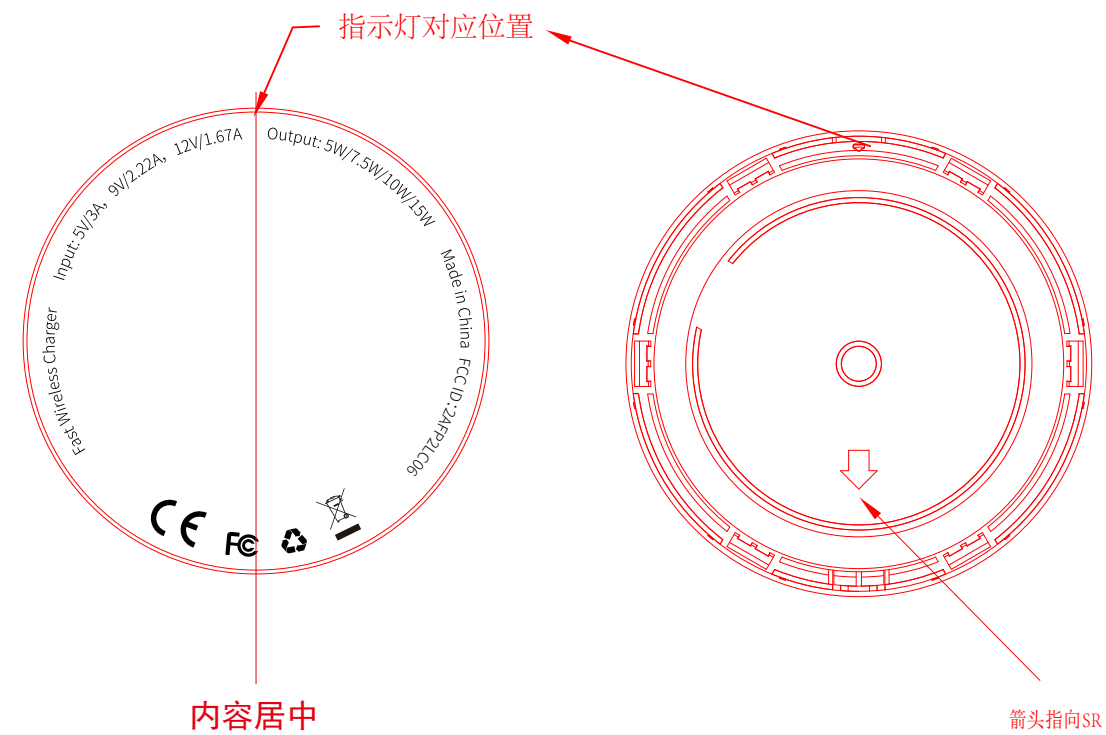

Product Model 产品型号	LC06	Brand 品牌	中性	Part number 物料编号	
Product Type 产品类	面壳	Description 描述	/	Job No. 图档编码	
Dimension 尺寸	/	Original Designer 原设计师		Date 日期	
Scale 比例	1:1	Technology 工艺	丝印颜色: 白色	Verifying 审核	
Revision 版本号	1.1	Change description 版本变更描述			

面壳