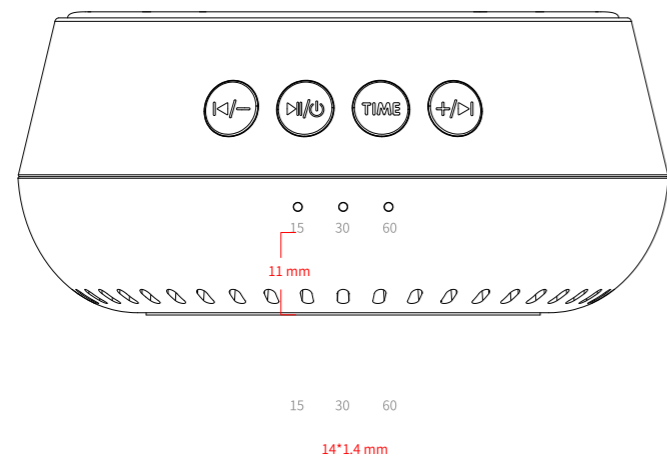

Product Model 产品型号	LC04	Brand 品牌	中性	Part number 物料编号	
Product Type 产品类	灯孔镭雕	Description 描述		Job No. 图档编码	
Dimension 尺寸	/	Original Designer 原设计师		Date 日期	2021.03.16
Scale 比例	1:1	Technology 工艺	镭雕	Verifying 审核	
Revision 版本号	1.0	Change description 版本变更描述			

Product Model 产品型号	LC04	Brand 品牌	中性	Part number 物料编号	
Product Type 产品类	底壳	Description 描述		Job No. 图档编码	
Dimension 尺寸	/	Original Designer 原设计师		Date 日期	2021.03.16
Scale 比例	1:1	Technology 工艺	镭雕	Verifying 审核	
Revision 版本号	1.0	Change description 版本变更描述			

左右居中