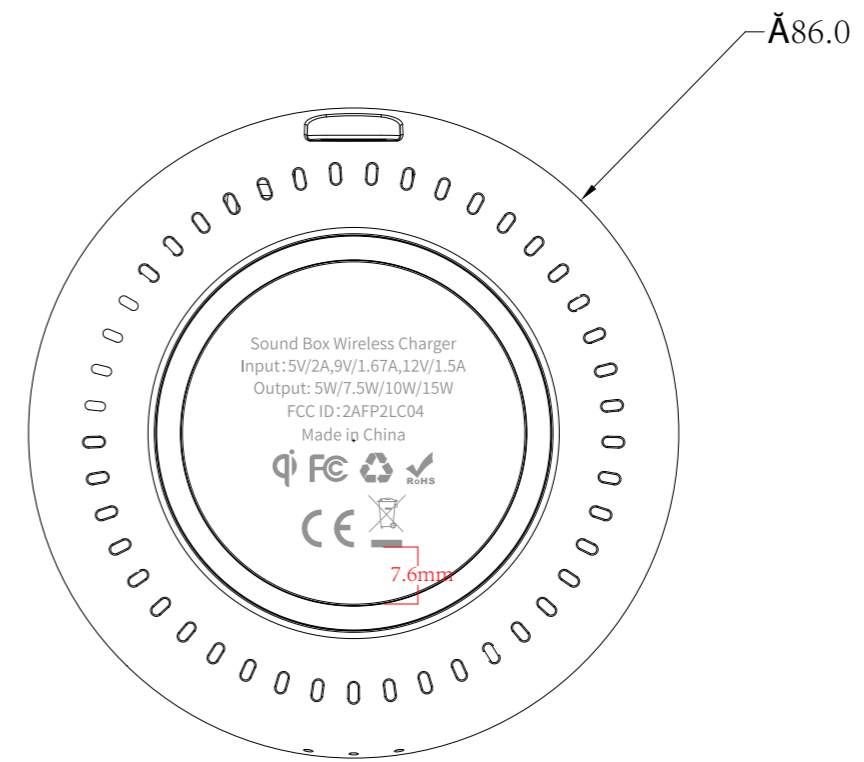

Product Model 产品型号	LC04	Brand 品牌	中性	Part number 物料编号	
Product Type 产品类	灯孔镭雕	Description 描述		Job No. 图档编码	
Dimension 尺寸	/	Original Designer 原设计师		Date 日期	2021.03.16
Scale 比例	1:1	Technology 工艺	镭雕	Verifying 审核	
Revision 版本号	1.0	Change description 版本变更描述			

Product Model 产品型号	LC04	Brand 品牌	中性	Part number 物料编号	
Product Type 产品类	底壳	Description 描述		Job No. 图档编码	
Dimension 尺寸	/	Original Designer 原设计师		Date 日期	2021.03.16
Scale 比例	1:1	Technology 工艺	镭雕	Verifying 审核	
Revision 版本号	1.0	Change description 版本变更描述			