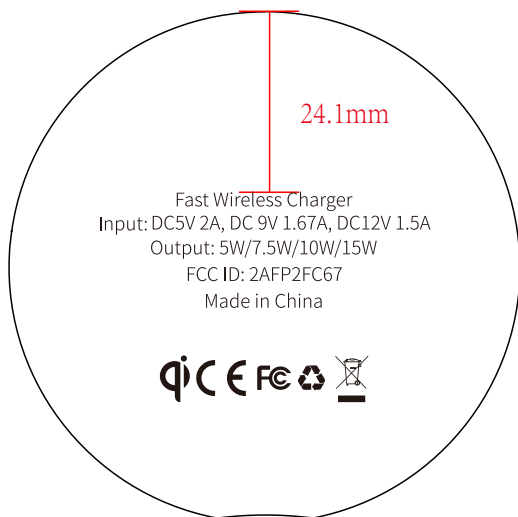

## Product Colour, Material & Finishing Specifications

Product Model 产品型号	FC60C	Brand 品牌	中性	Part number 物料编号	3-34FC60-0014-1001
Product Type 产品类	底壳硅胶垫丝印	Description 描述	/	Job No. 图档编码	
Dimension 尺寸	/	Original Designer 原设计师		Date 日期	2020.08.17
Scale 比例	1:1	Technology 工艺	丝印冷灰3C	Verifying 审核	/
Revision 版本号	1.0	Change description 版本变更描述			

### 丝印冷灰3C

43.7mm

27.8mm