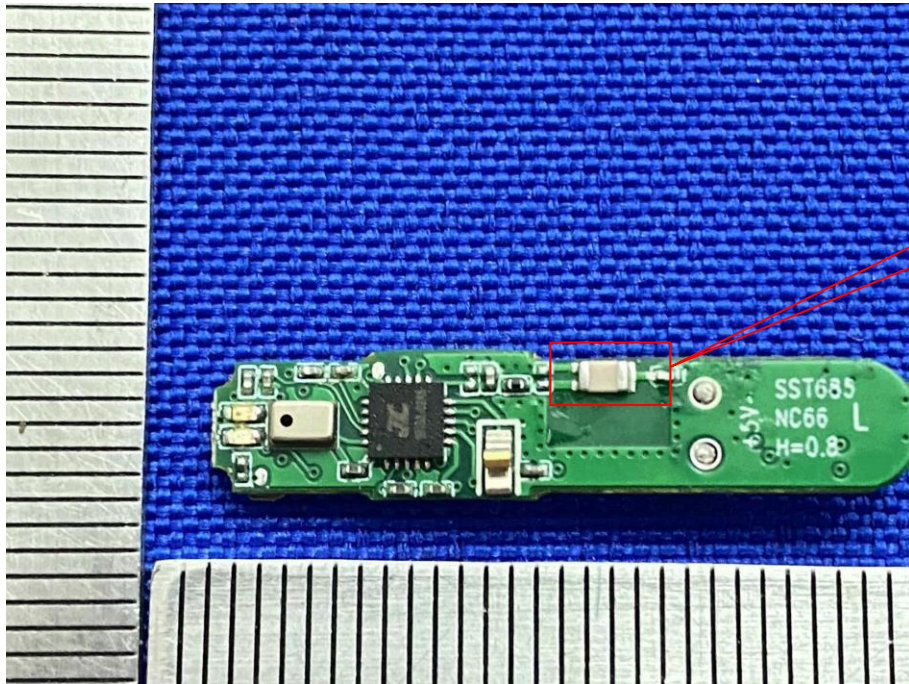

Model: WI-TW4650

Internal Photos
L

|
R