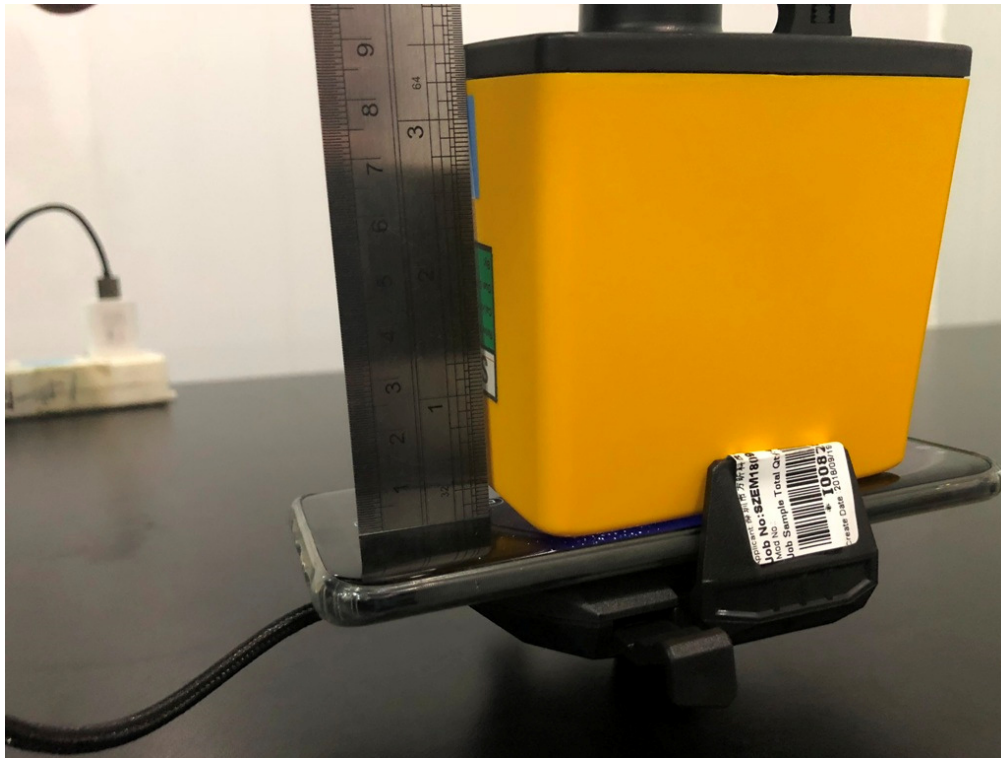

Setup Photos for SZEM1809008440CR

FCC ID: 2AFKNX35W

1 Photographs

0cm

2cm

4cm

8cm

10cm