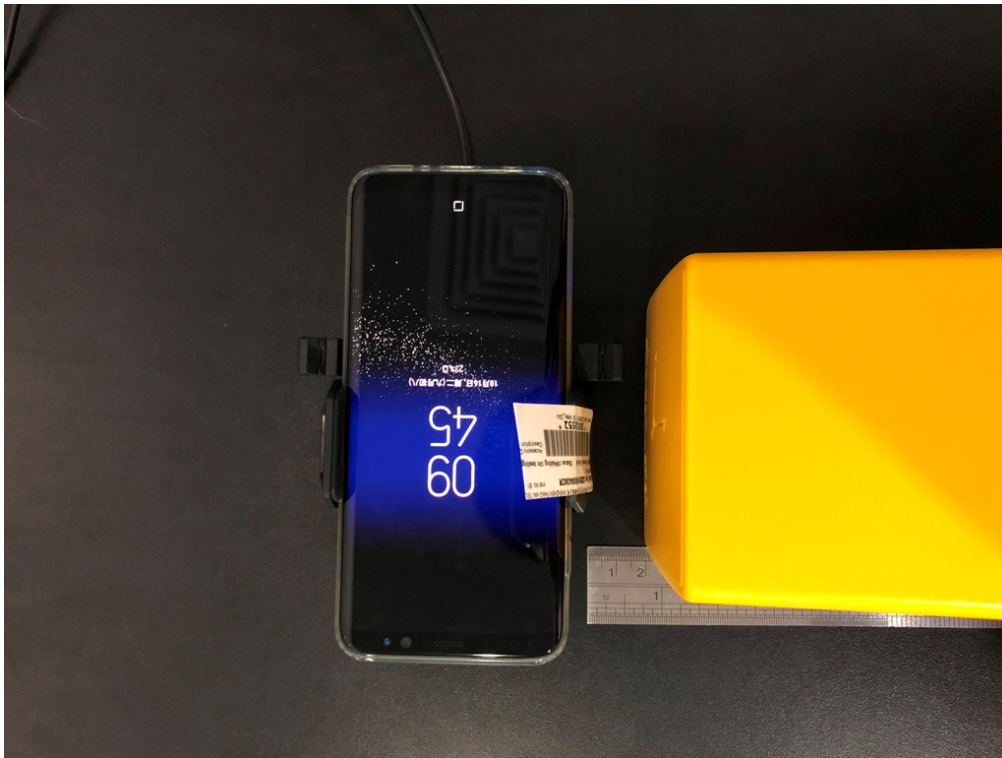

Setup Photos for SZEM1809008440CR

FCC ID: 2AFKNX35W

1 Photographs

0cm

2cm

4cm

8cm

10cm