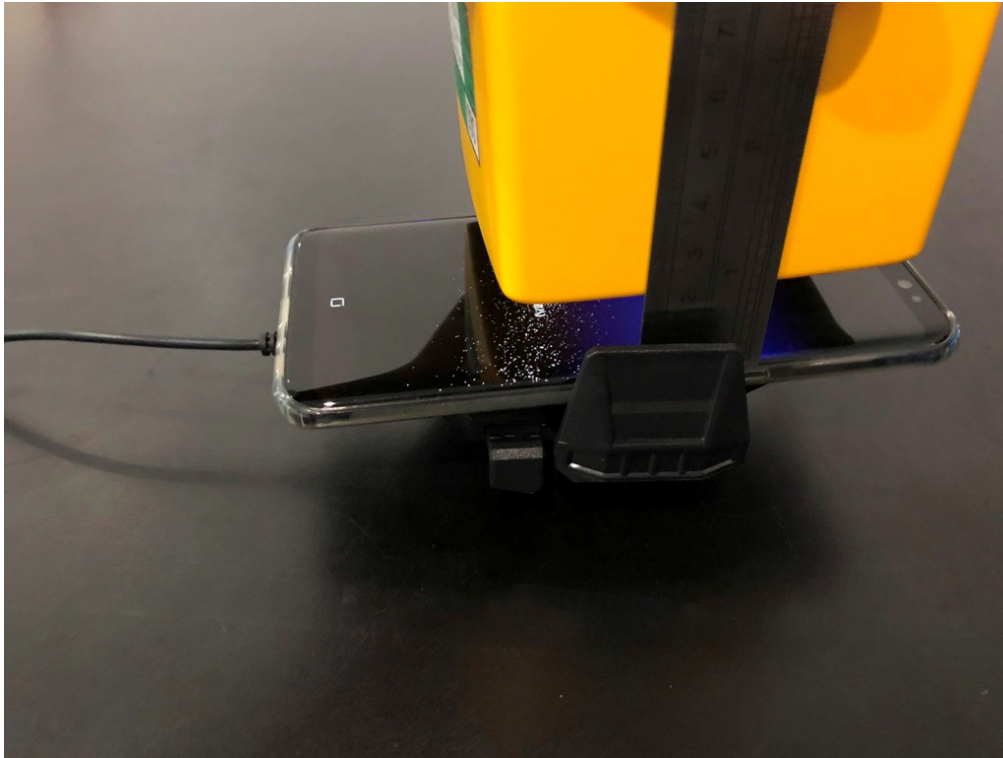

Setup Photos for SZEM1809008440CR

FCC ID: 2AFKNX35W

1 Photographs

0cm

2cm

4cm

8cm

10cm