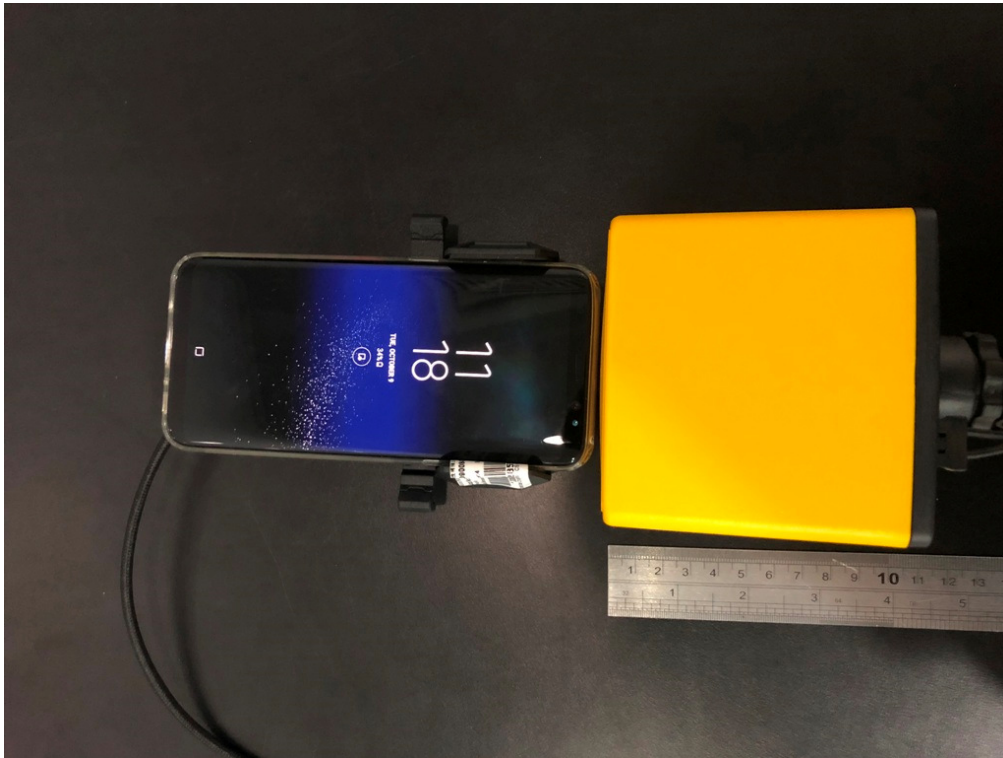

Setup Photos for SZEM1809008440CR

FCC ID: 2AFKNX35W

1 Photographs

0cm

2cm

4cm

8cm

10cm