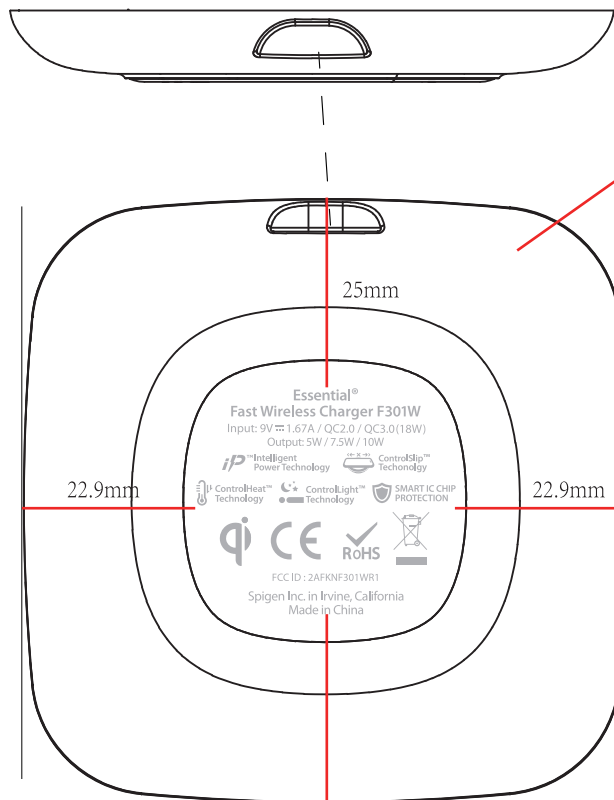

Product Model 产品型号	FC71A	Brand 品牌	SA01/SPIGEN	Part number 物料编号	
Product Type 产品类	底壳丝印	Description 描述	/	Job No. 图档编码	
Dimension 尺寸		Original Designer 原设计师		Date 日期	2019.03.21
Scale 比例	1:1	Technology 工艺	PANTONE Cool Gray 7C	Verifying 审核	
Revision 版本号	1.0	Change description 版本变更描述			

finished : black matte type

bottom

30mm

34.3mm

Color :

Solid Coated Pantone Number : Cool Gray 7C