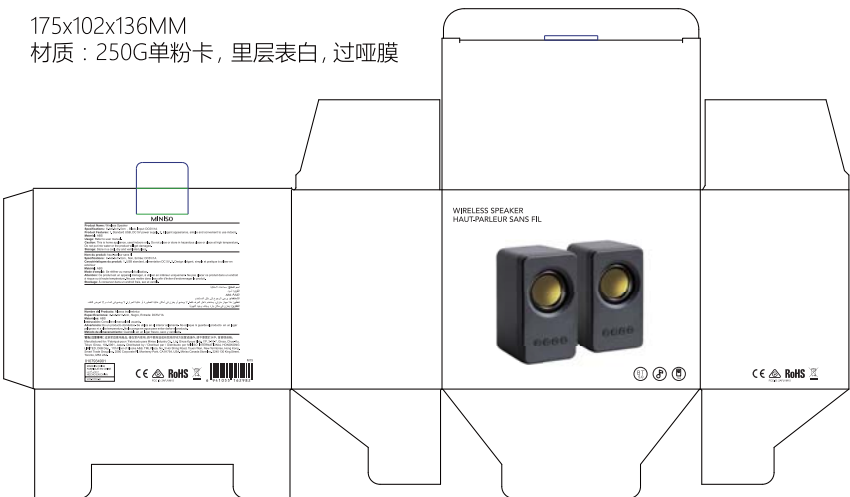

175x102x136MM
材质：250G单粉卡，里层表白，过哑膜

TWS无线音乐对箱音箱 型号:M15(黑色)

175x102x136MM
材质：250G单粉卡，里层表白，过哑膜

TWS无线音乐对箱音箱 型号:M15 (白色)

175x102x136MM
材质：250G单粉卡，里层表白，过哑膜

TWS无线音乐对箱音箱型号:M15 (粉色)

175x102x136MM
材质：250G单粉卡，里层表白，过哑膜

TWS无线音乐对箱音箱 型号:M15 (薄荷绿)

60*76MM,材质:105G铜版纸4折页单色双面印刷