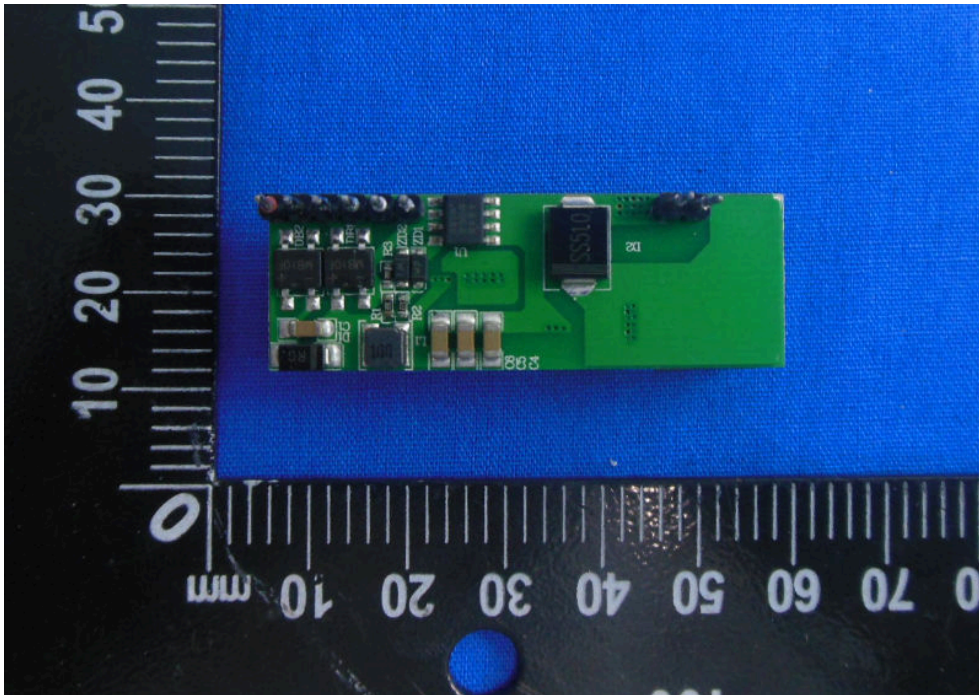

# FCC ID: 2AFIW-MT300N

## Internal Photographs

EUT - Open View

EUT - PCB View

**EUT –PCB View**

**EUT –PCB View**

**EUT –PCB View**

**EUT – PCB View**

## EUT –WIFI Module View