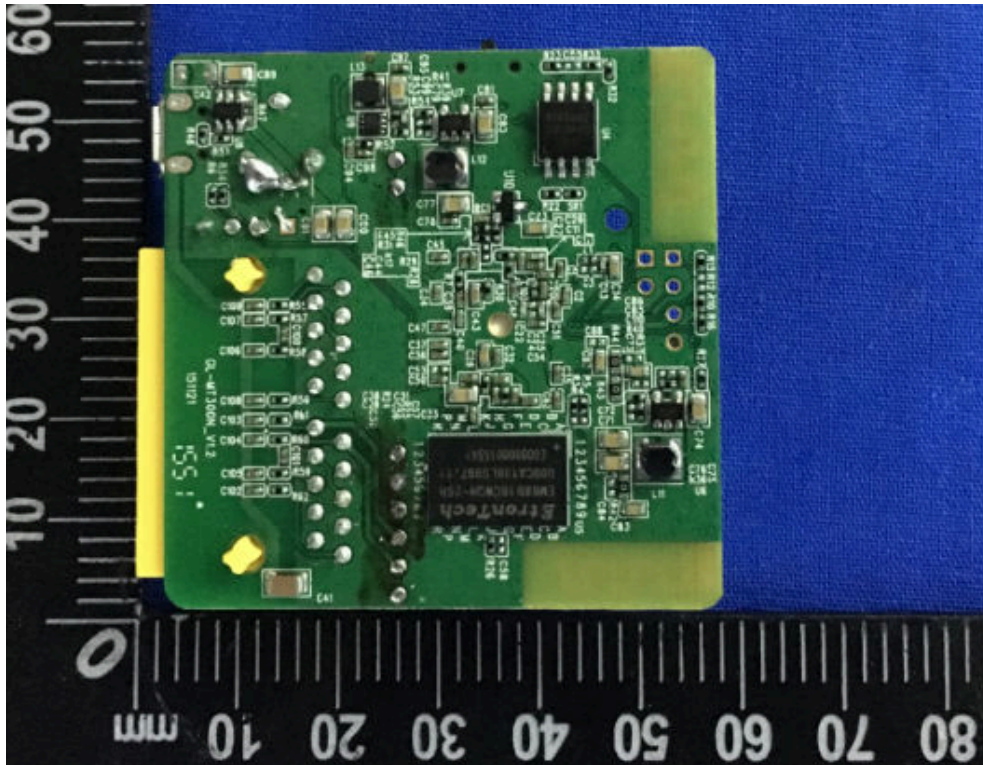

# FCC ID: 2AFIW-MT300N

## Internal Photographs

EUT - Open View

EUT - PCB View

**EUT –PCB View**

**EUT –PCB View**

**EUT –PCB View**

**EUT – PCB View**

## EUT –WIFI Module View