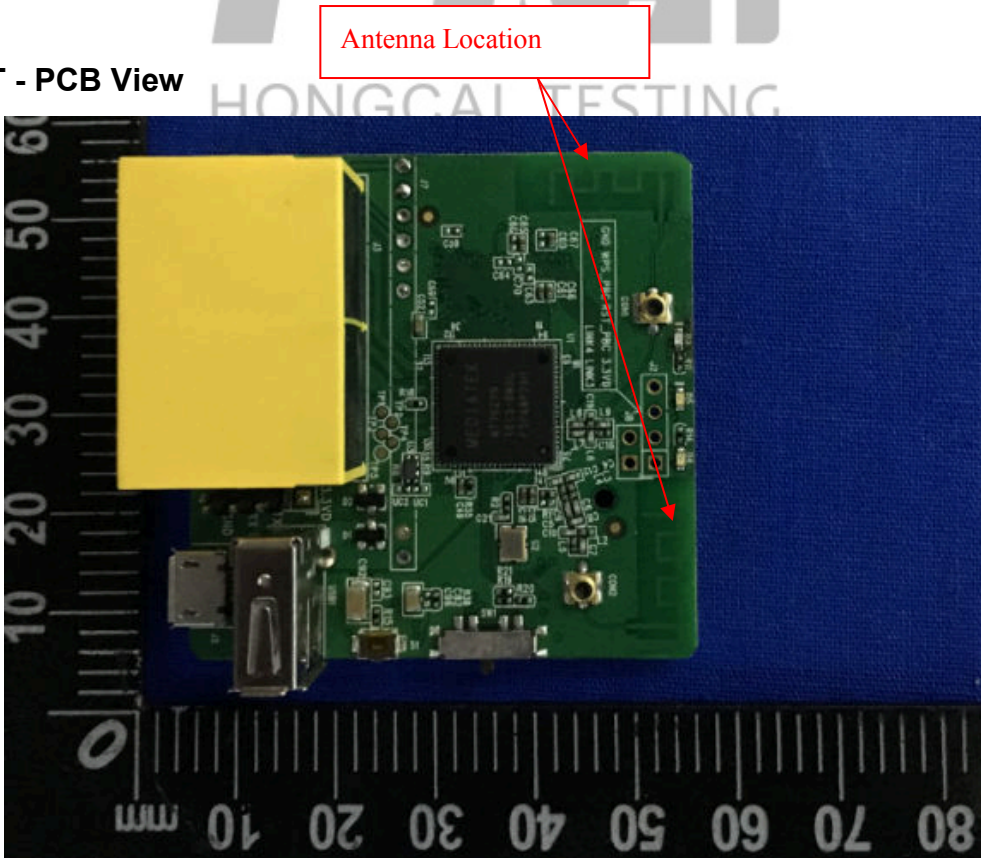

# FCC ID: 2AFIW-MT300N

## Internal Photographs

EUT - Open View

EUT - PCB View

**EUT –PCB View**

**EUT –PCB View**

**EUT –PCB View**

**EUT – PCB View**

## EUT –WIFI Module View