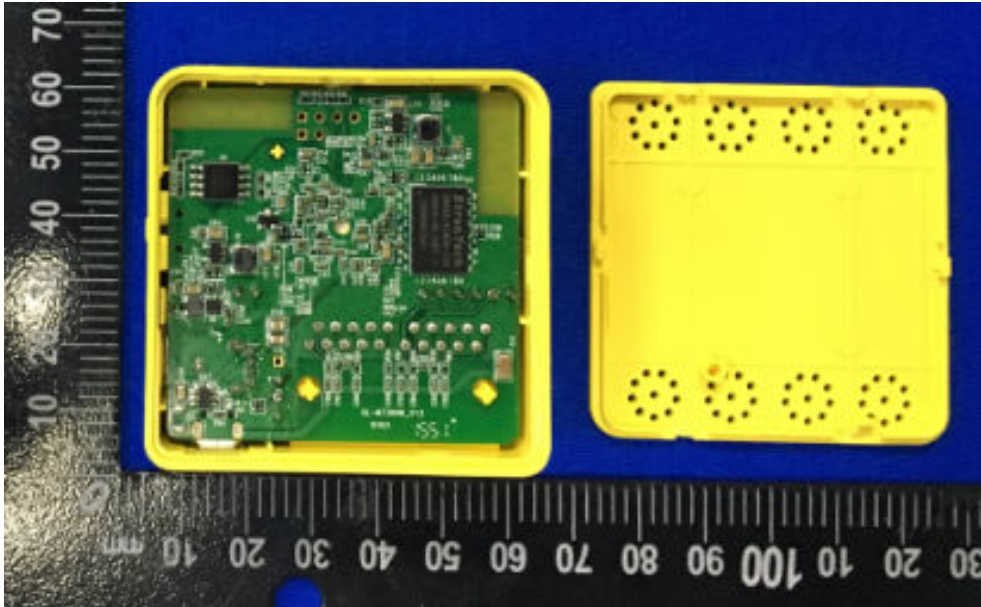

# FCC ID: 2AFIW-MT300N

## Internal Photographs

EUT - Open View

EUT - PCB View

**EUT –PCB View**

**EUT –PCB View**

**EUT –PCB View**

**EUT – PCB View**

## EUT –WIFI Module View