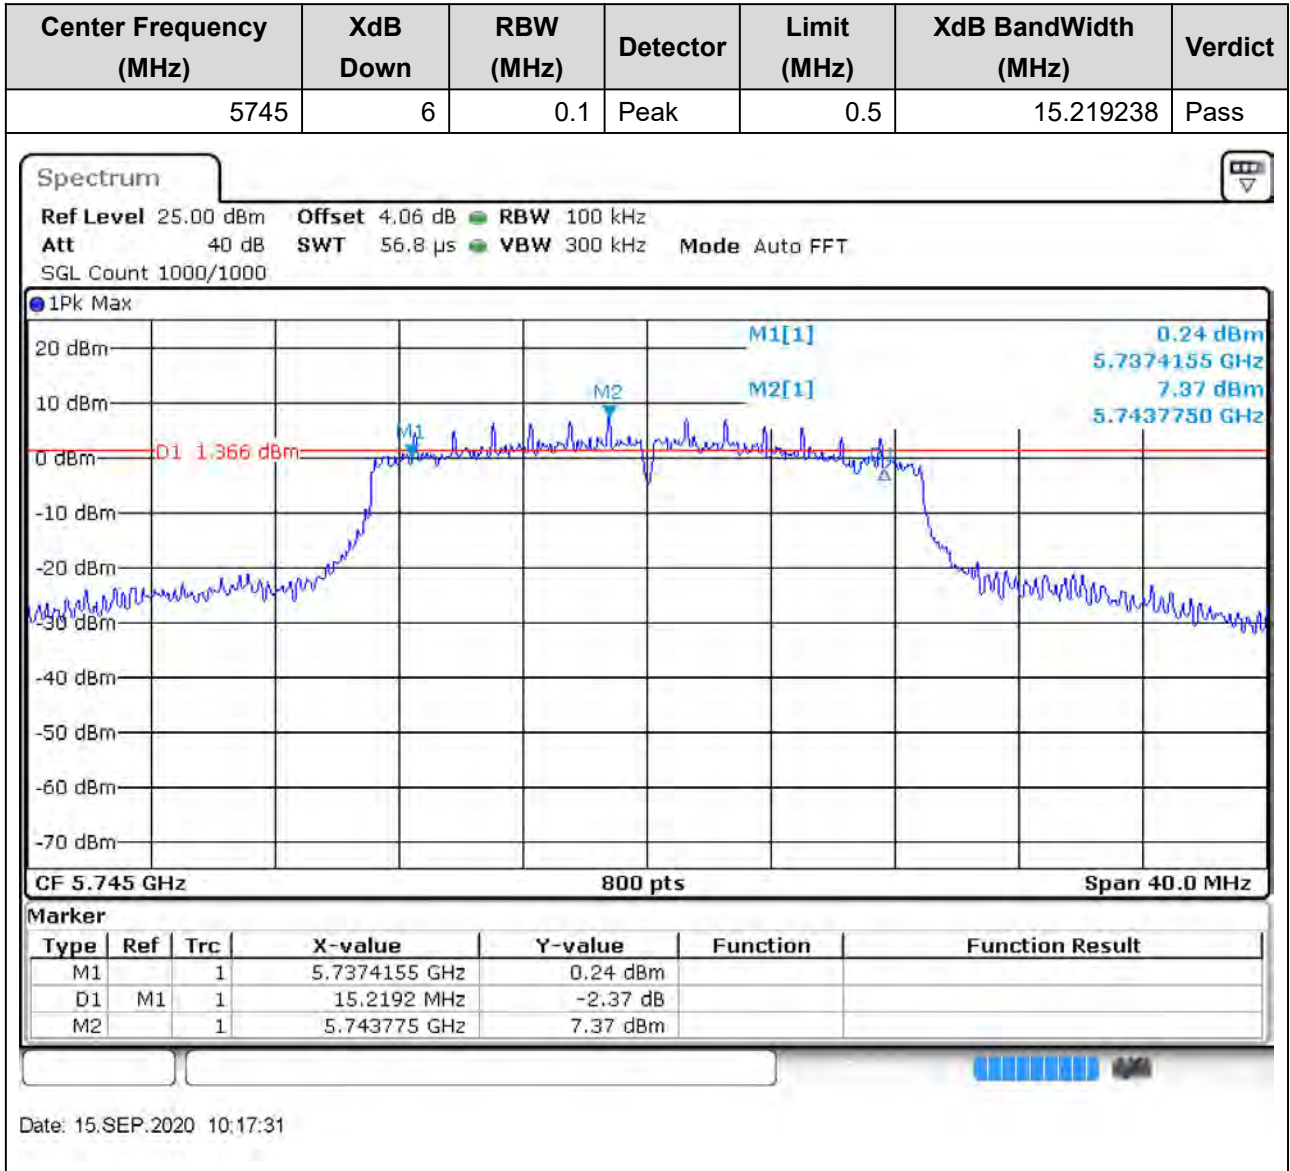

4. 802.11n_20M_U-NII-3_L

4.1. A.2.1-6dB BandWidth(NTNV)