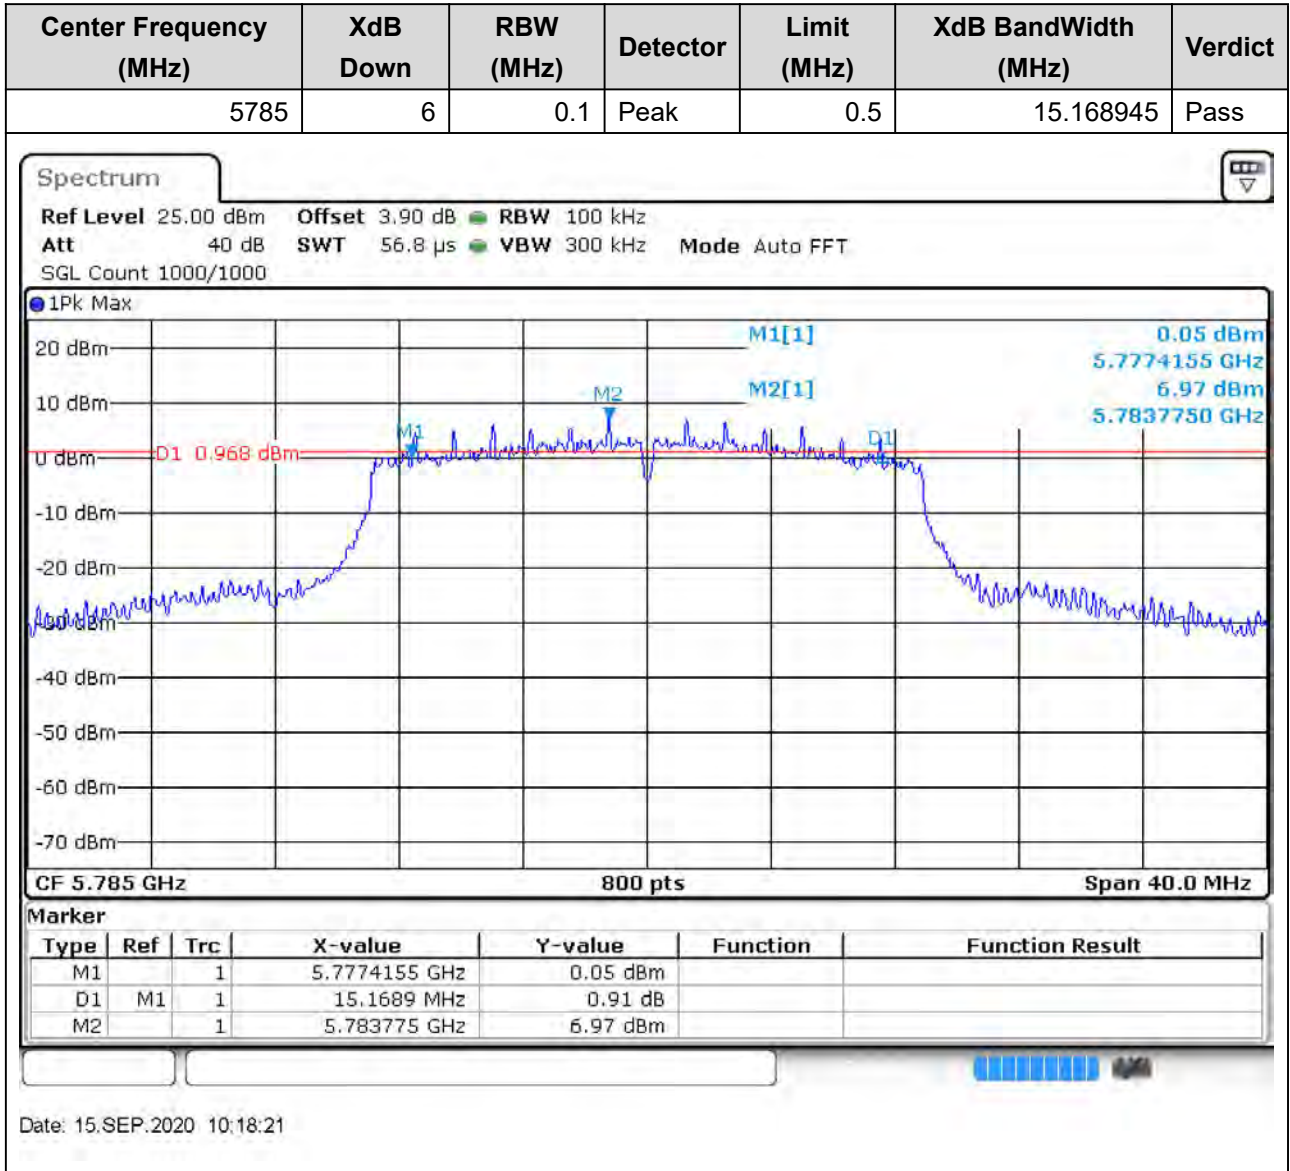

5. 802.11n_20M_U-NII-3_M

5.1. A.2.1-6dB BandWidth(NTNV)