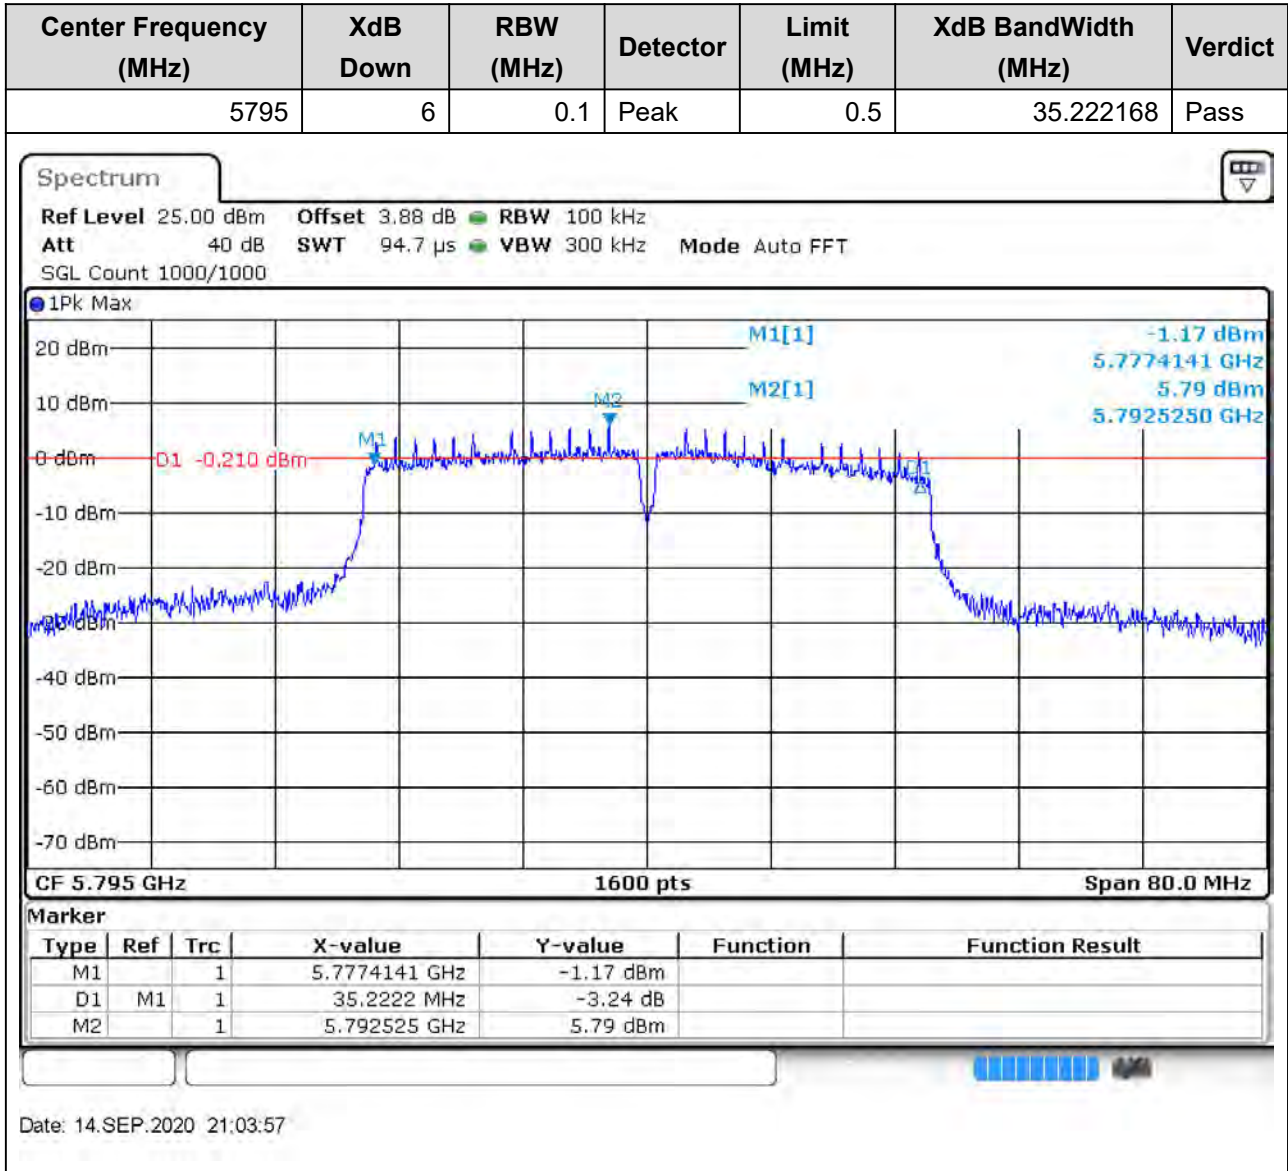

8. 802.11n_40M_U-NII-3_H

8.1. A.2.1-6dB BandWidth(NTNV)