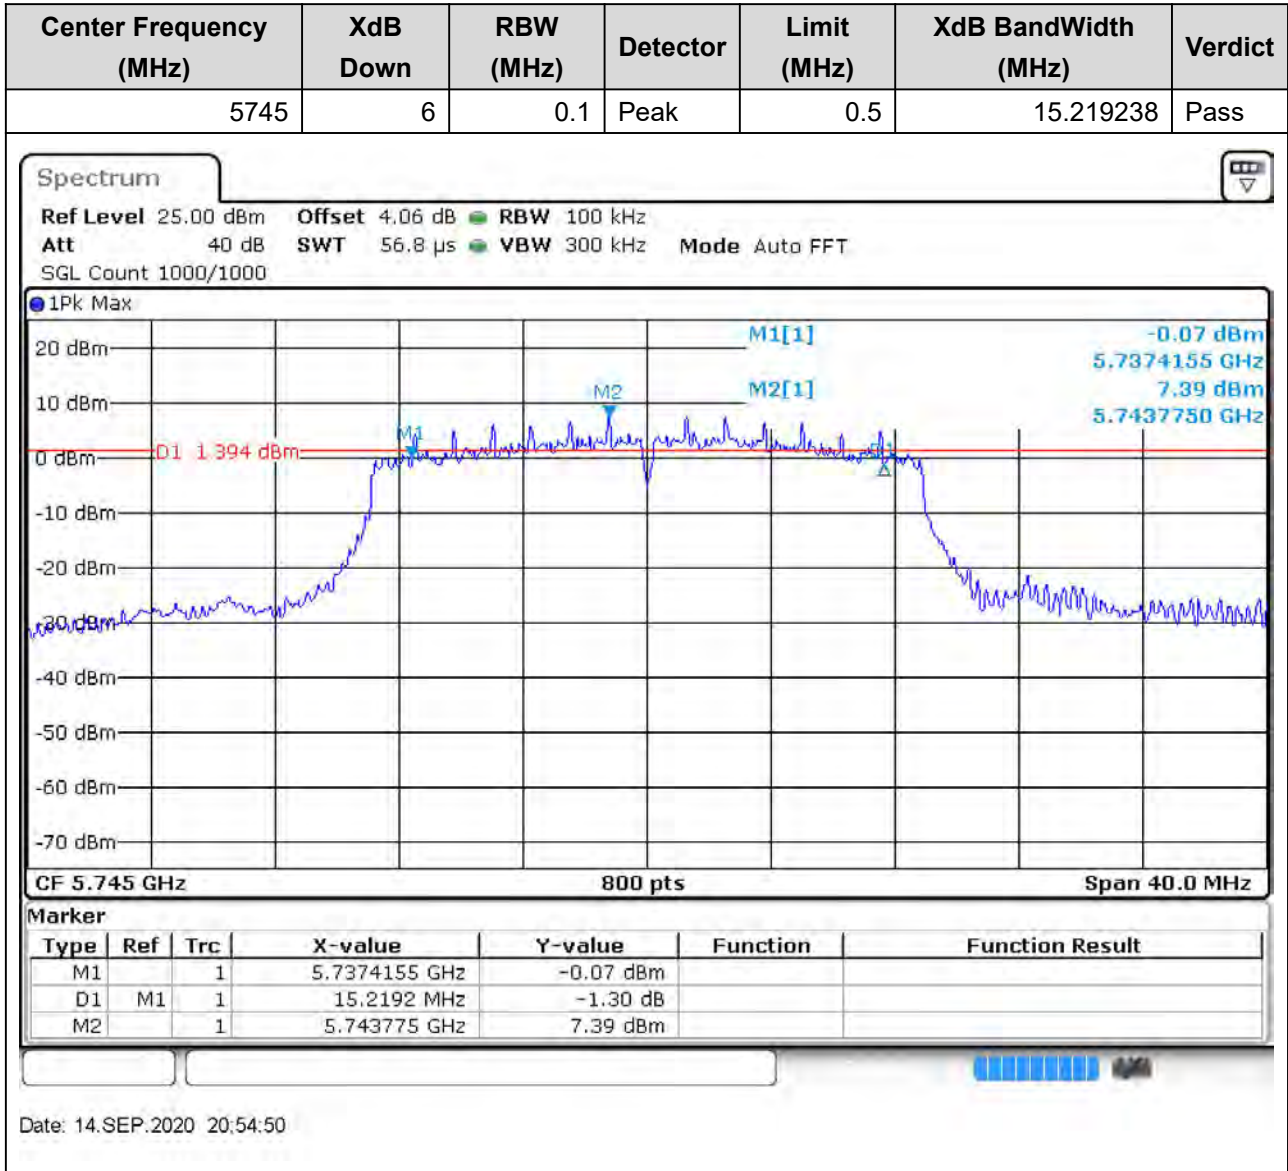

#### 1.1. A.2.1-6dB BandWidth(NTNV)

Center Frequency (MHz)	XdB Down	RBW (MHz)	Detector	Limit (MHz)	XdB BandWidth (MHz)	Verdict
5745	6	0.1	Peak	0.5	15.219238	Pass

### 4.1. A.2.1-6dB BandWidth(NTNV)