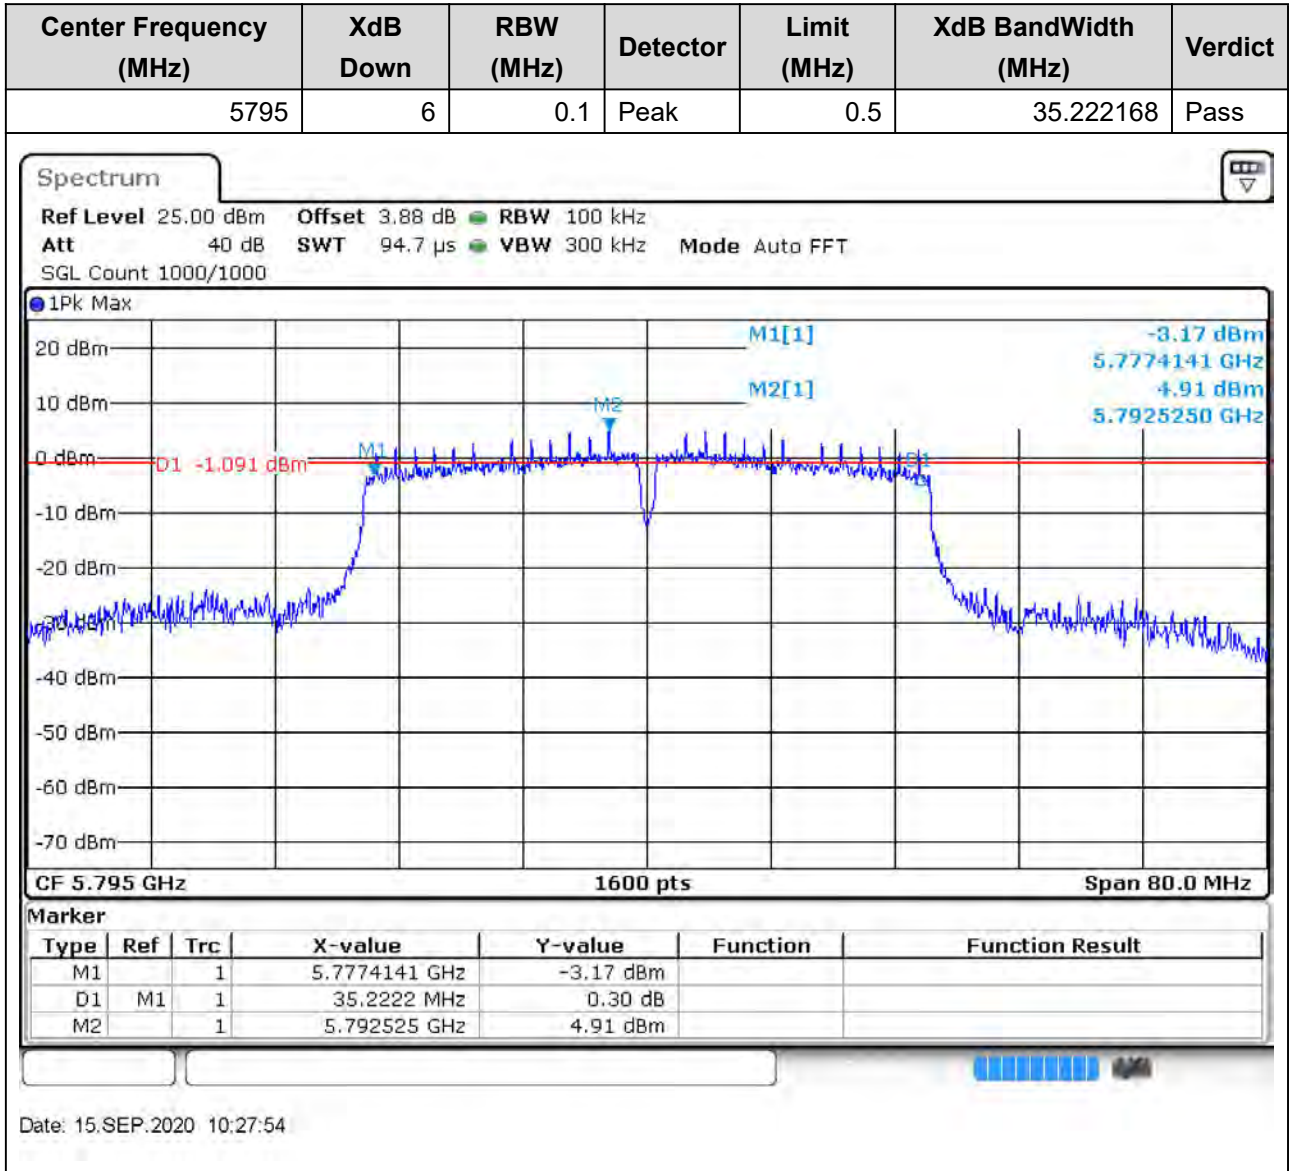

13. 802.11ac_40M_U-NII-3_H

13.1. A.2.1-6dB BandWidth(NTNV)