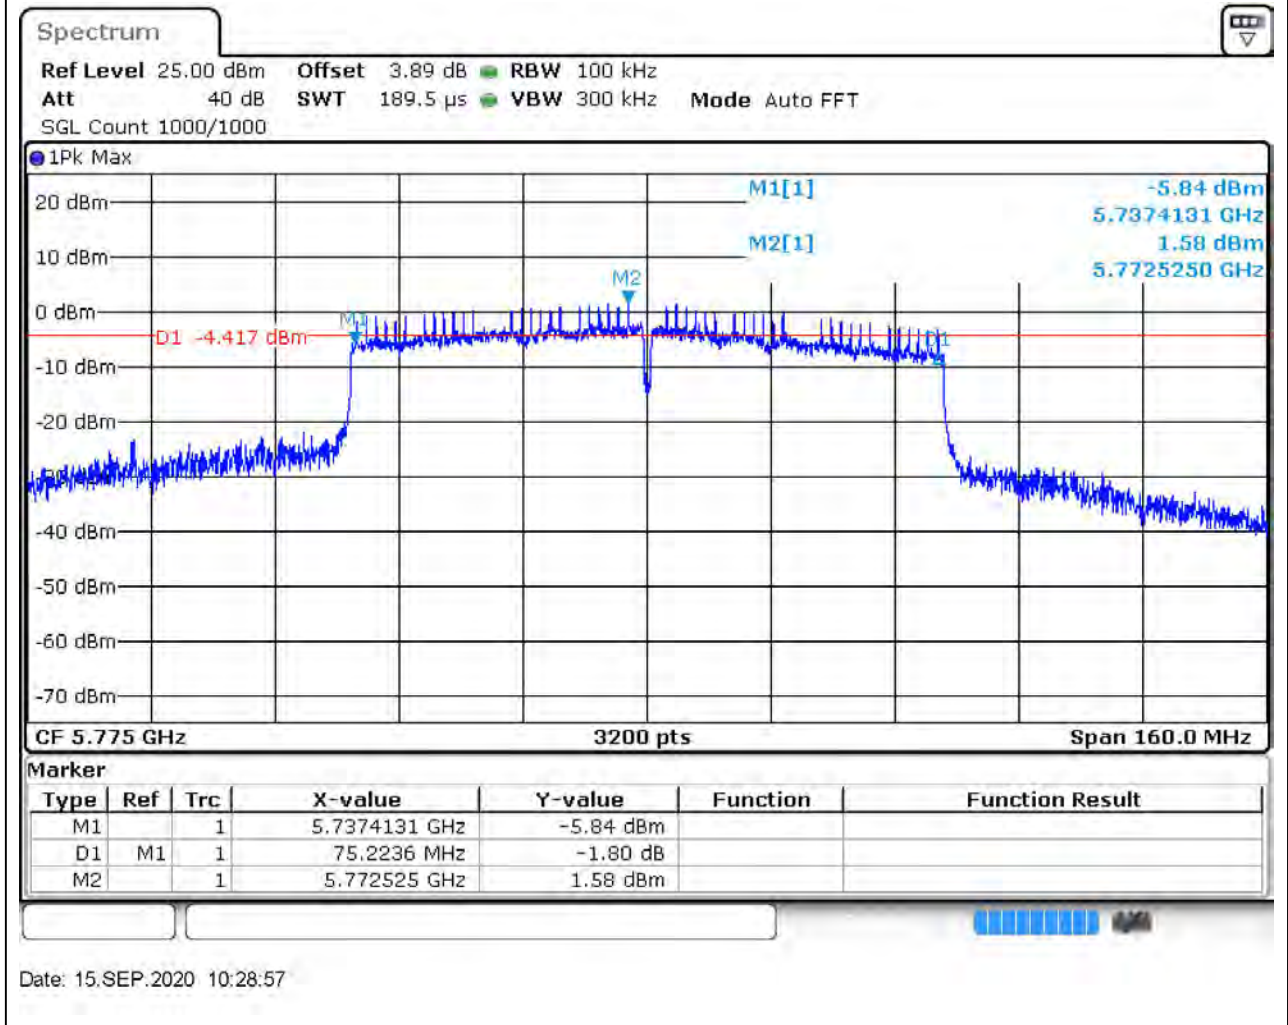

14. 802.11ac_80M_U-NII-3_M

14.1. A.2.1-6dB BandWidth(NTNV)

Center Frequency (MHz)	XdB Down	RBW (MHz)	Detector	Limit (MHz)	XdB BandWidth (MHz)	Verdict
5775	6	0.1	Peak	0.5	75.223633	Pass