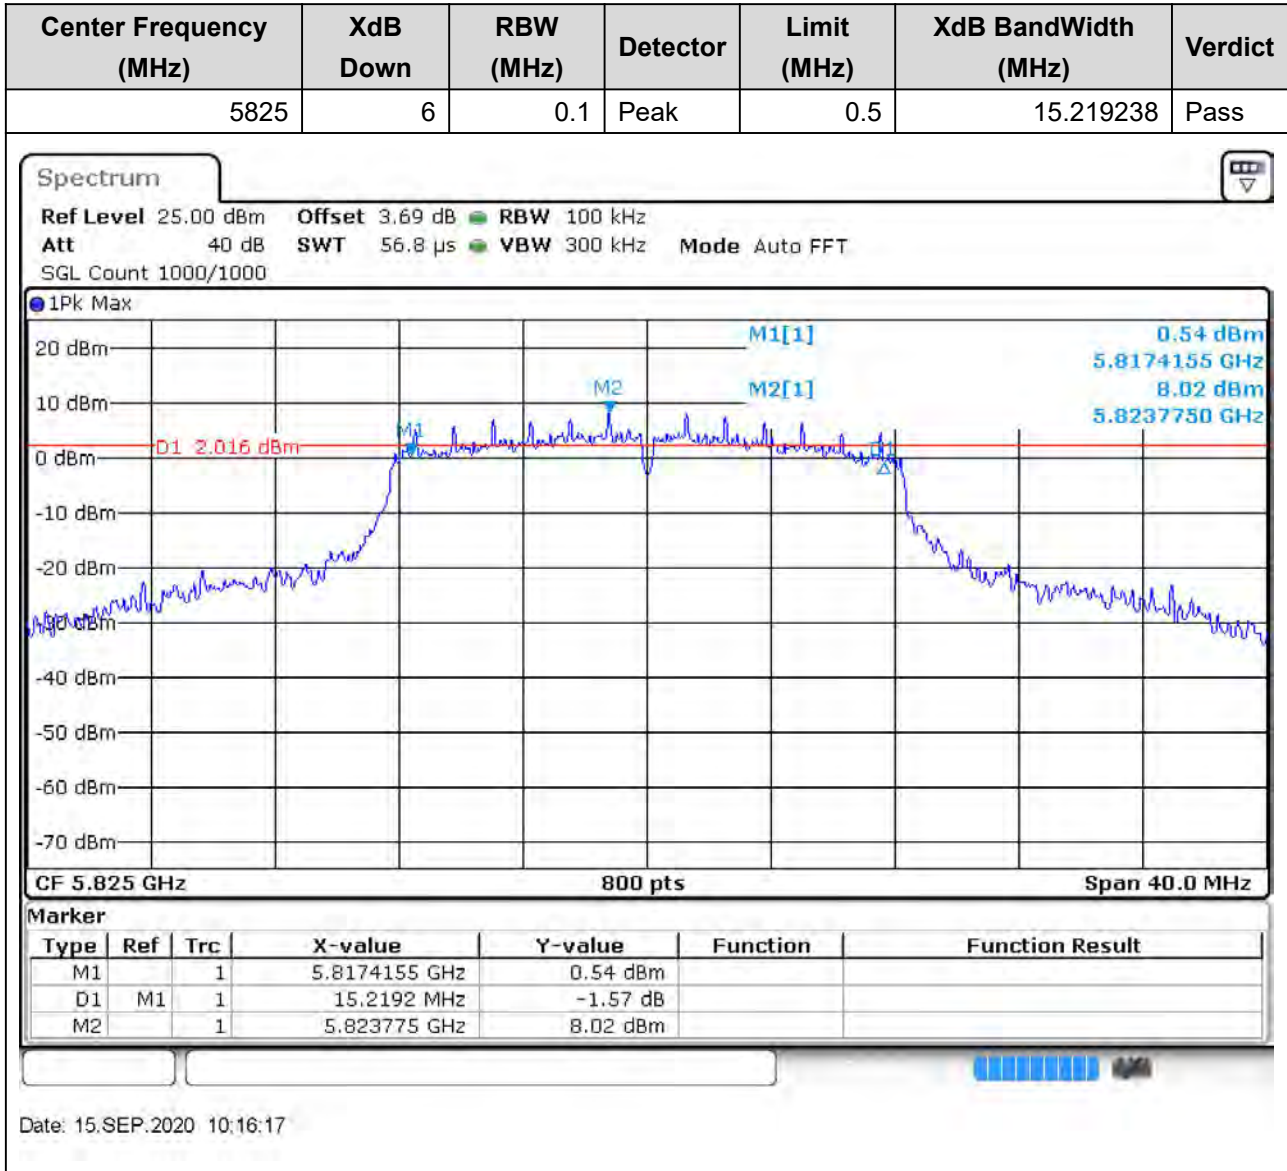

3. 802.11a_20M_U-NII-3_H

3.1. A.2.1-6dB BandWidth(NTNV)