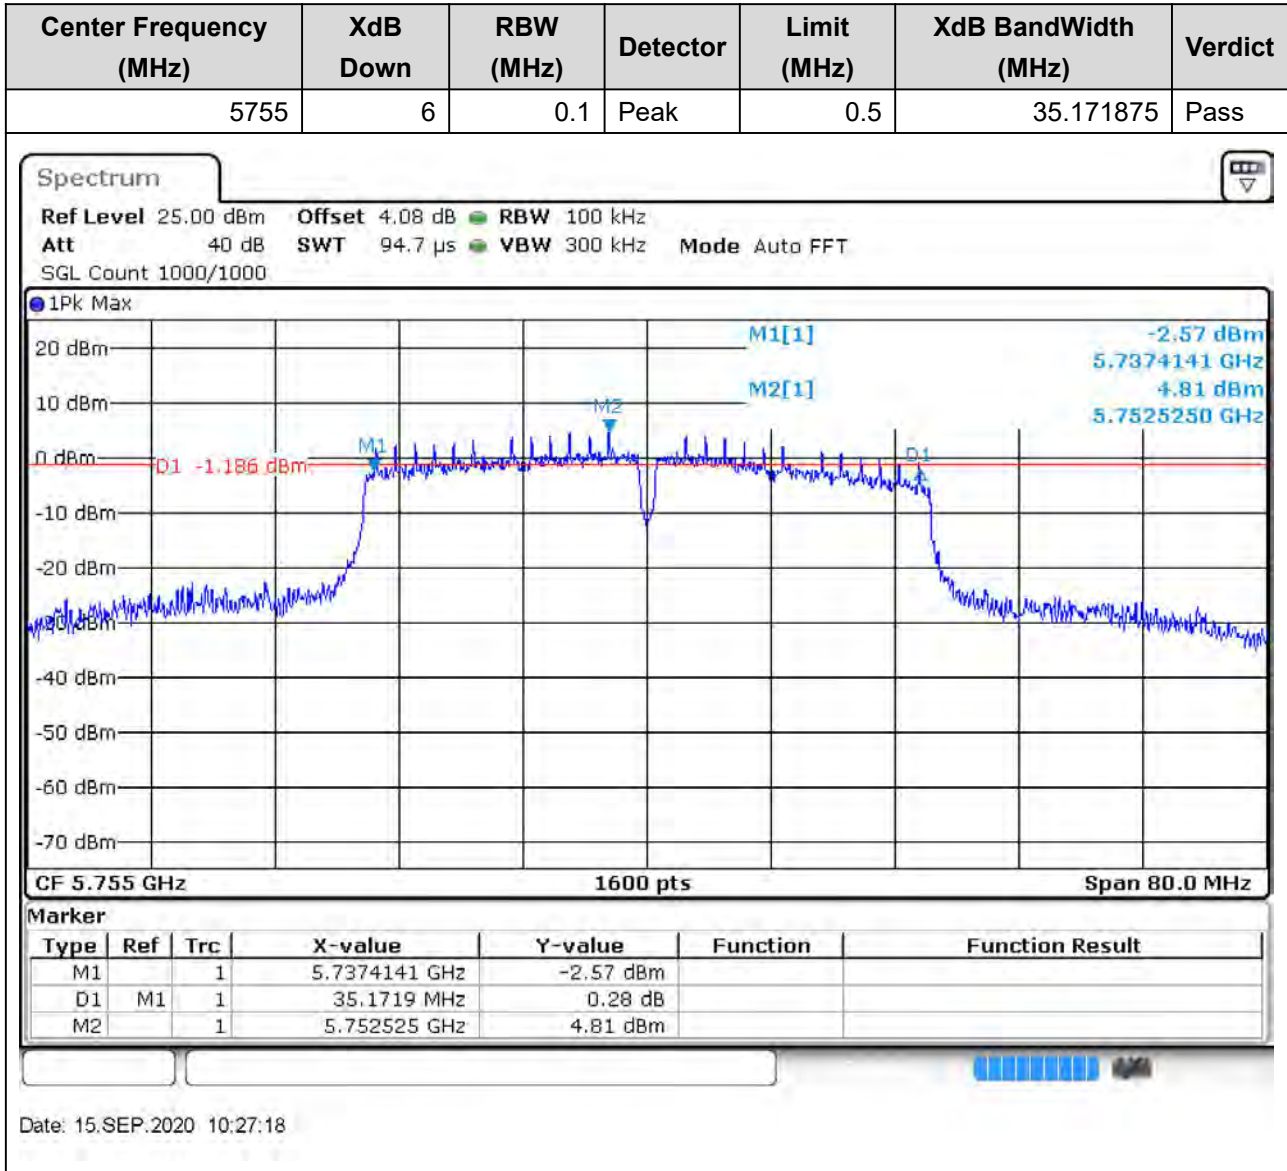

12. 802.11ac_40M_U-NII-3_L

12.1. A.2.1-6dB BandWidth(NTNV)