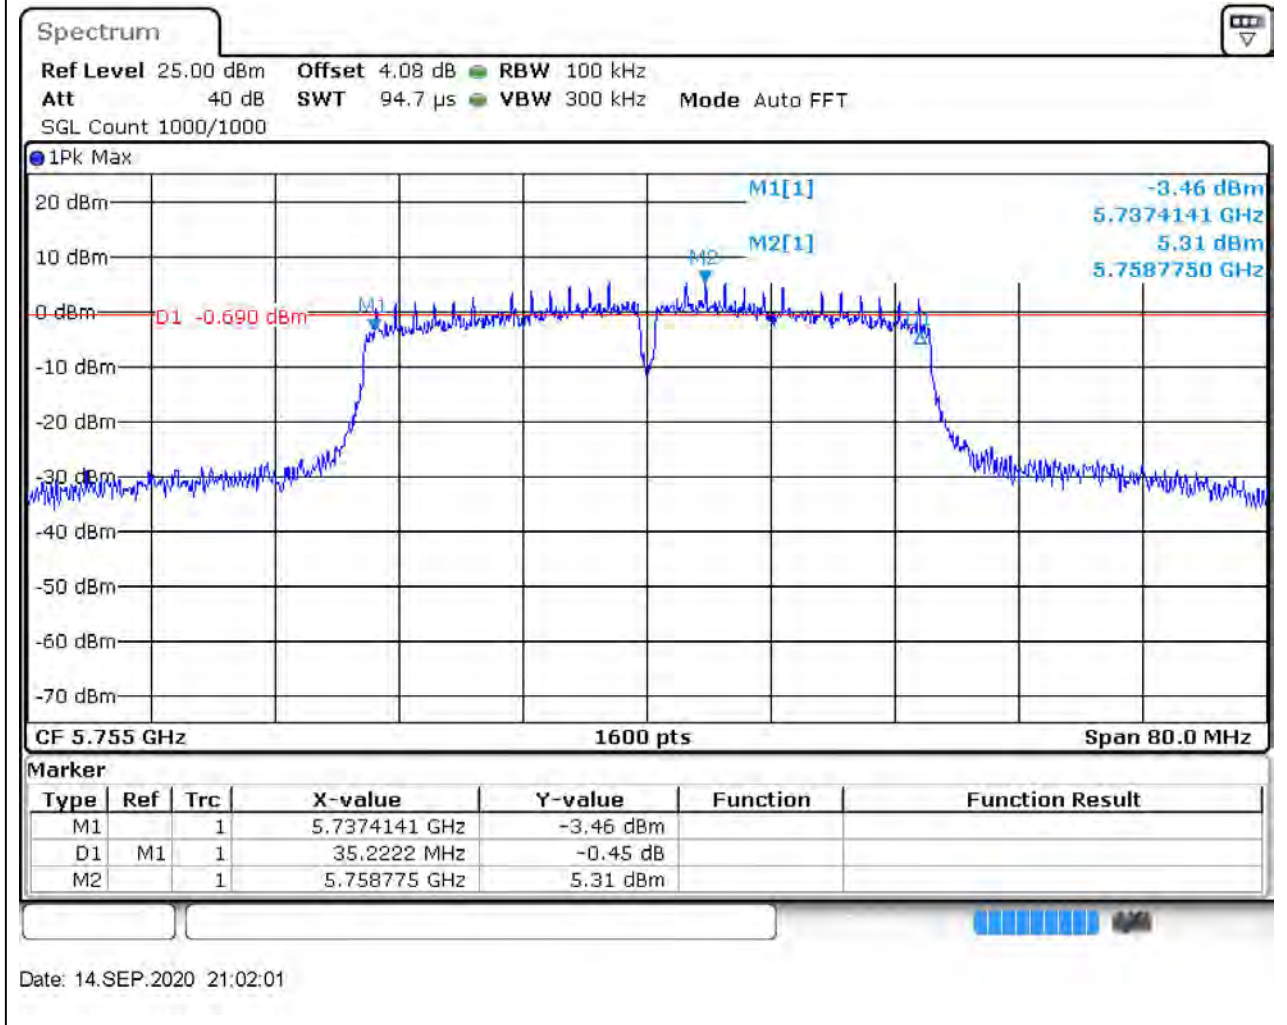

7. 802.11n_40M_U-NII-3_L

7.1. A.2.1-6dB BandWidth(NTNV)

Center Frequency (MHz)	XdB Down	RBW (MHz)	Detector	Limit (MHz)	XdB BandWidth (MHz)	Verdict
5755	6	0.1	Peak	0.5	35.222168	Pass