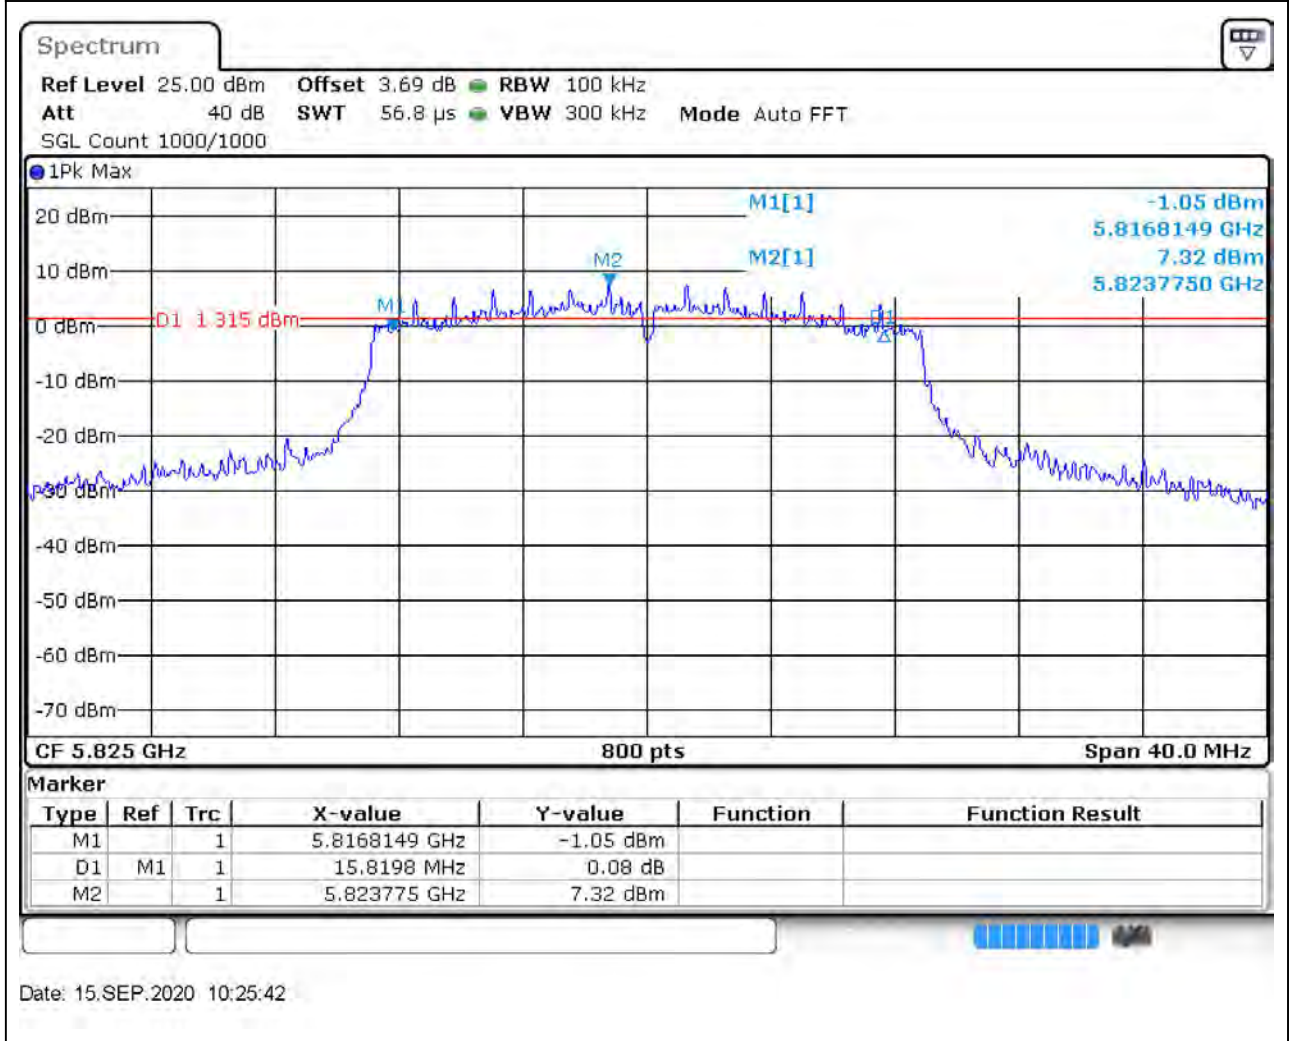

11. 802.11ac_20M_U-NII-3_H

11.1. A.2.1-6dB BandWidth(NTNV)

Center Frequency (MHz)	XdB Down	RBW (MHz)	Detector	Limit (MHz)	XdB BandWidth (MHz)	Verdict
5825	6	0.1	Peak	0.5	15.819824	Pass