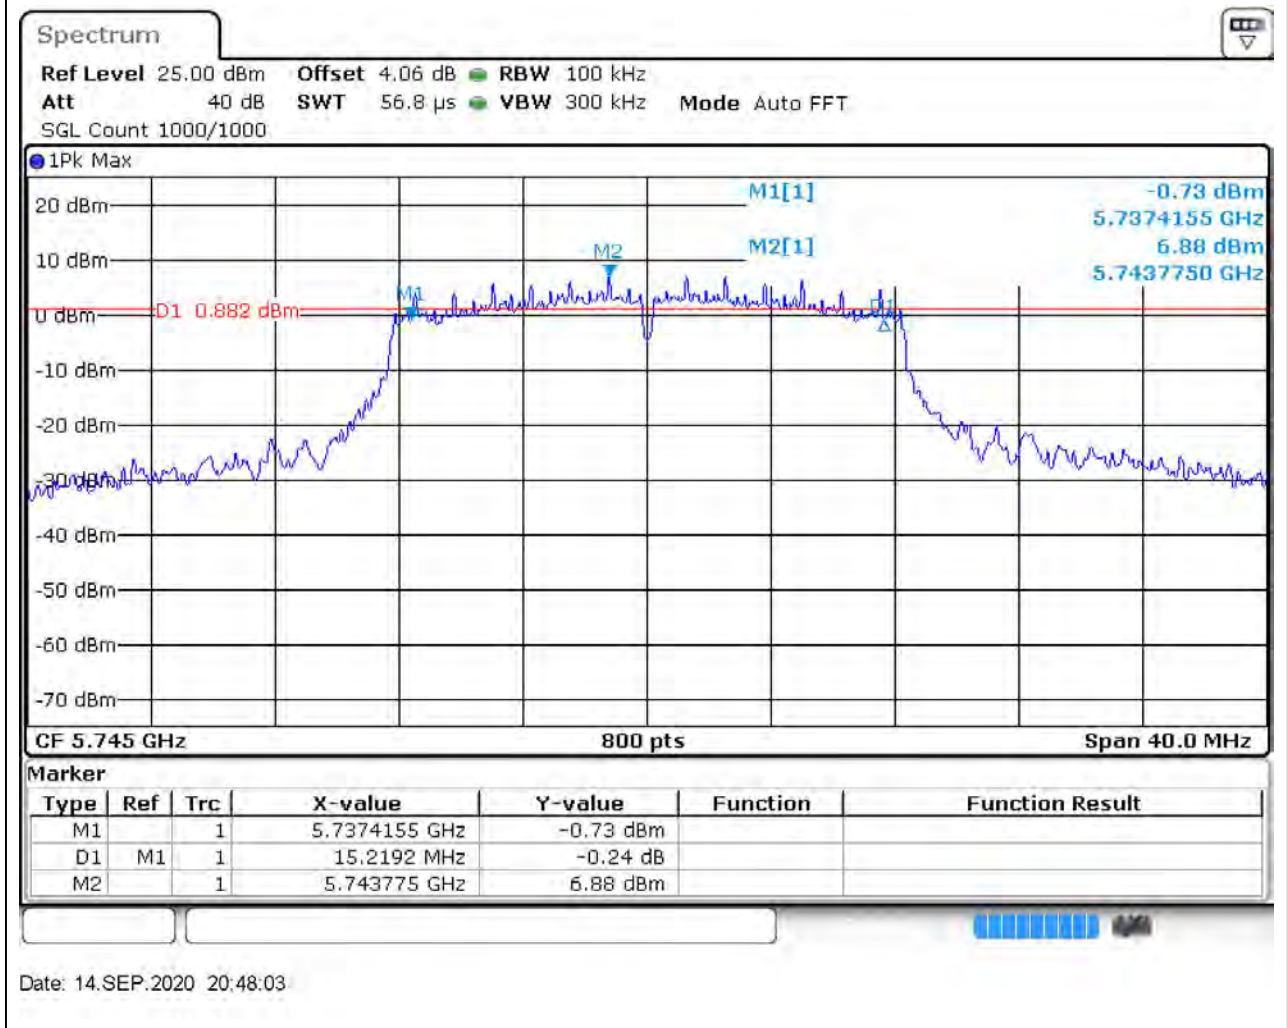

Aux. Antenna

1. 802.11a_20M_U-NII-3_L

1.1. A.2.1-6dB BandWidth(NTNV)

Center Frequency (MHz)	XdB Down	RBW (MHz)	Detector	Limit (MHz)	XdB BandWidth (MHz)	Verdict
5745	6	0.1	Peak	0.5	15.219238	Pass