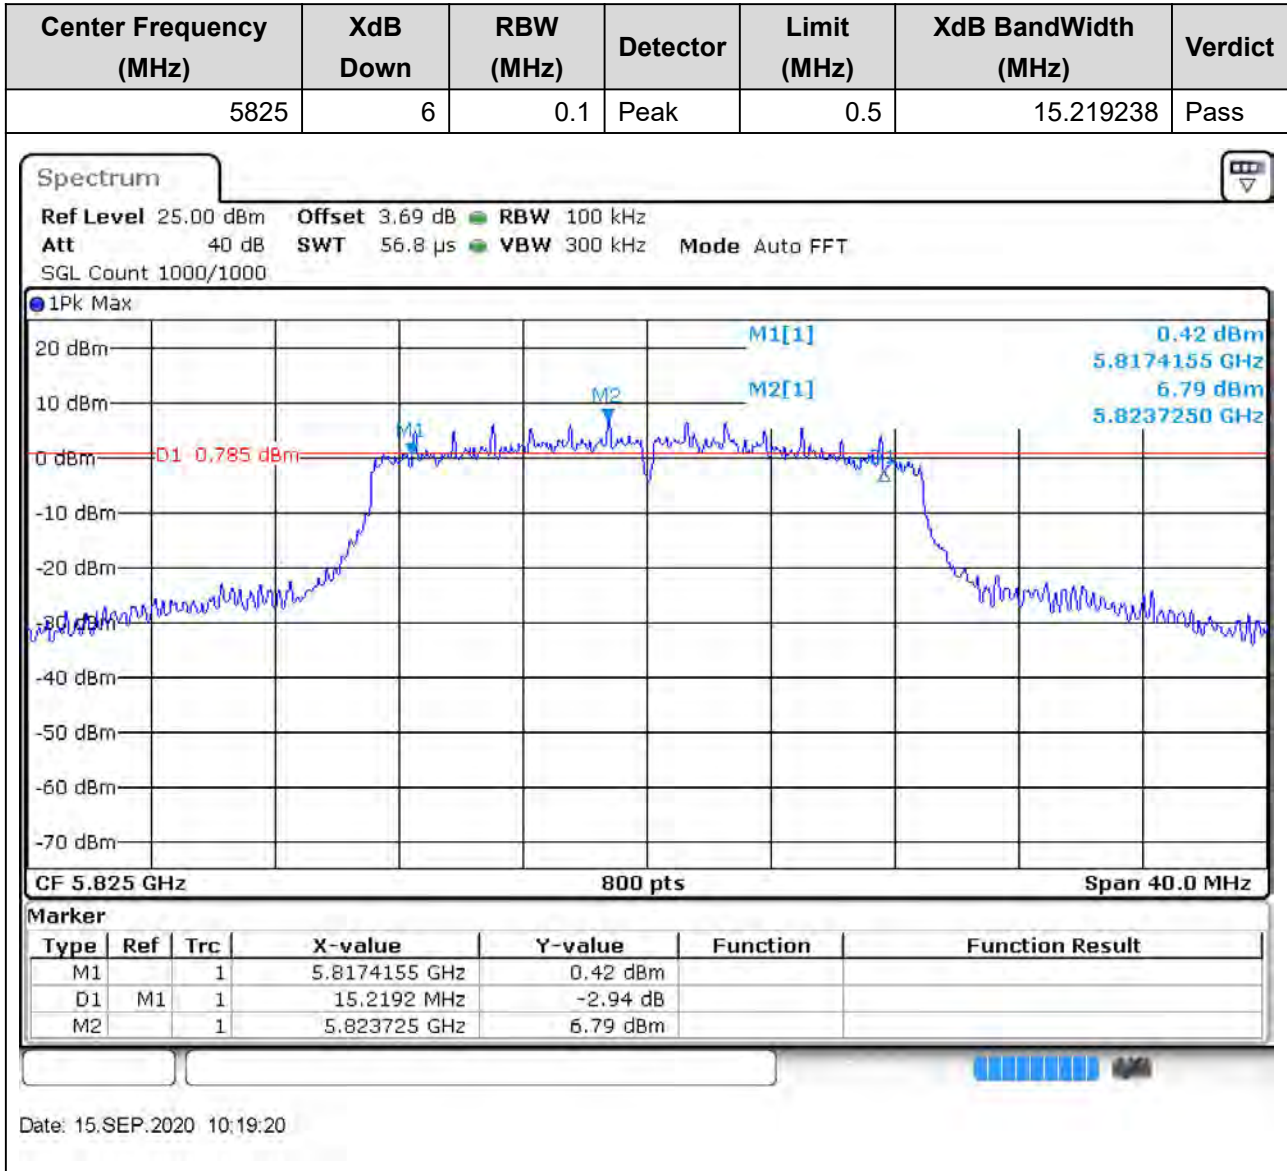

6. 802.11n_20M_U-NII-3_H

6.2. A.2.1-6dB BandWidth(NTNV)