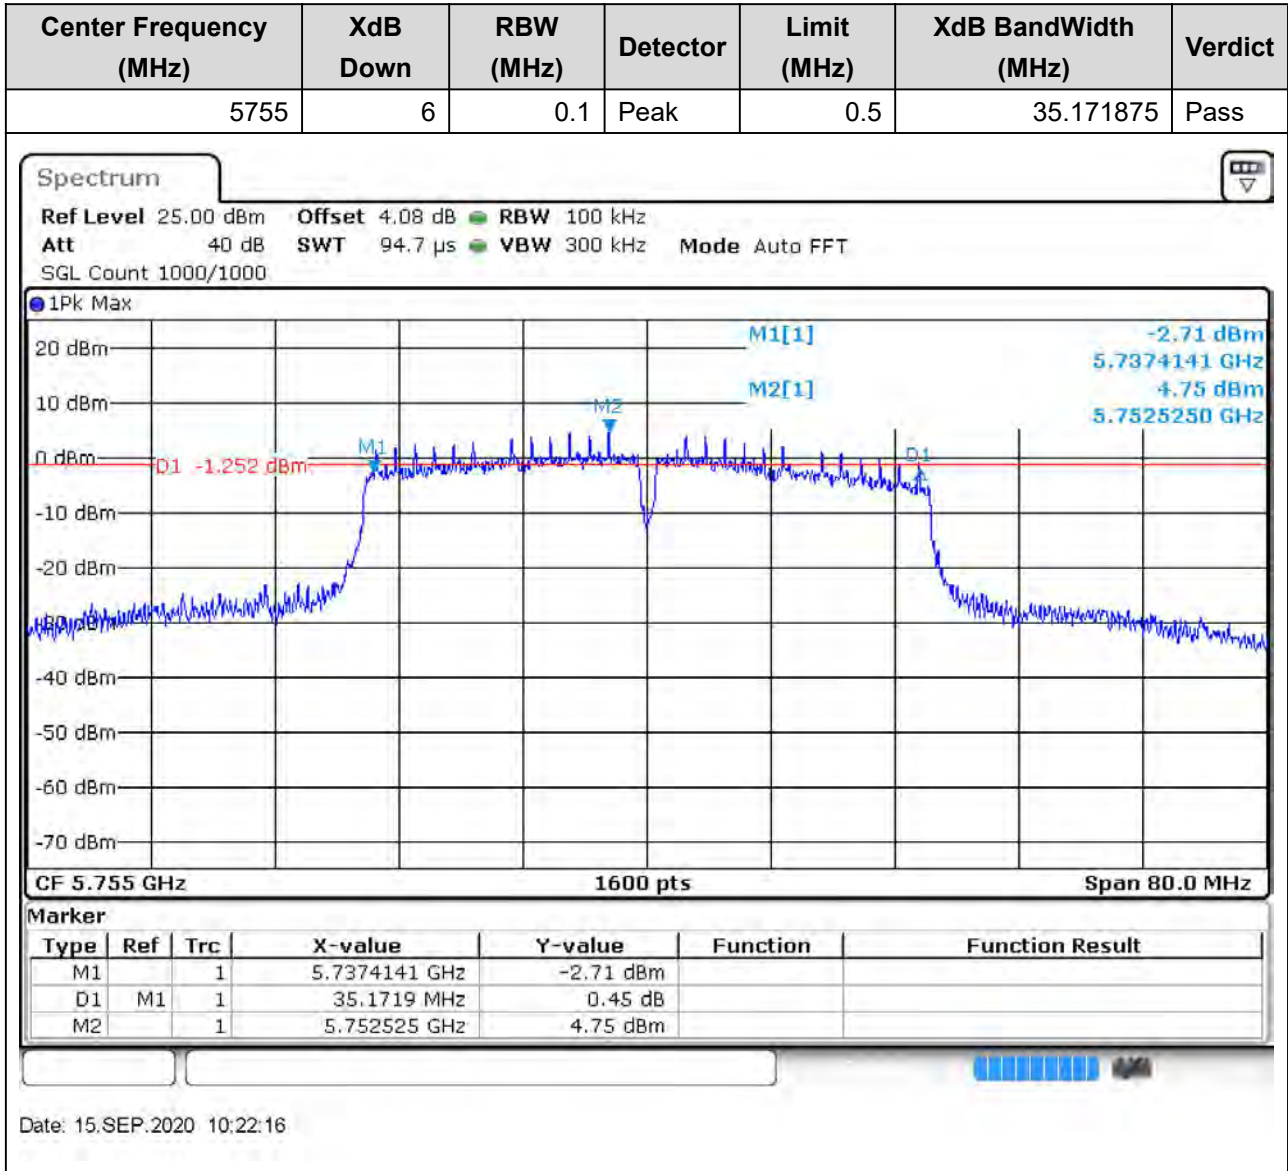

7. 802.11n_40M_U-NII-3_L

7.1. A.2.1-6dB BandWidth(NTNV)