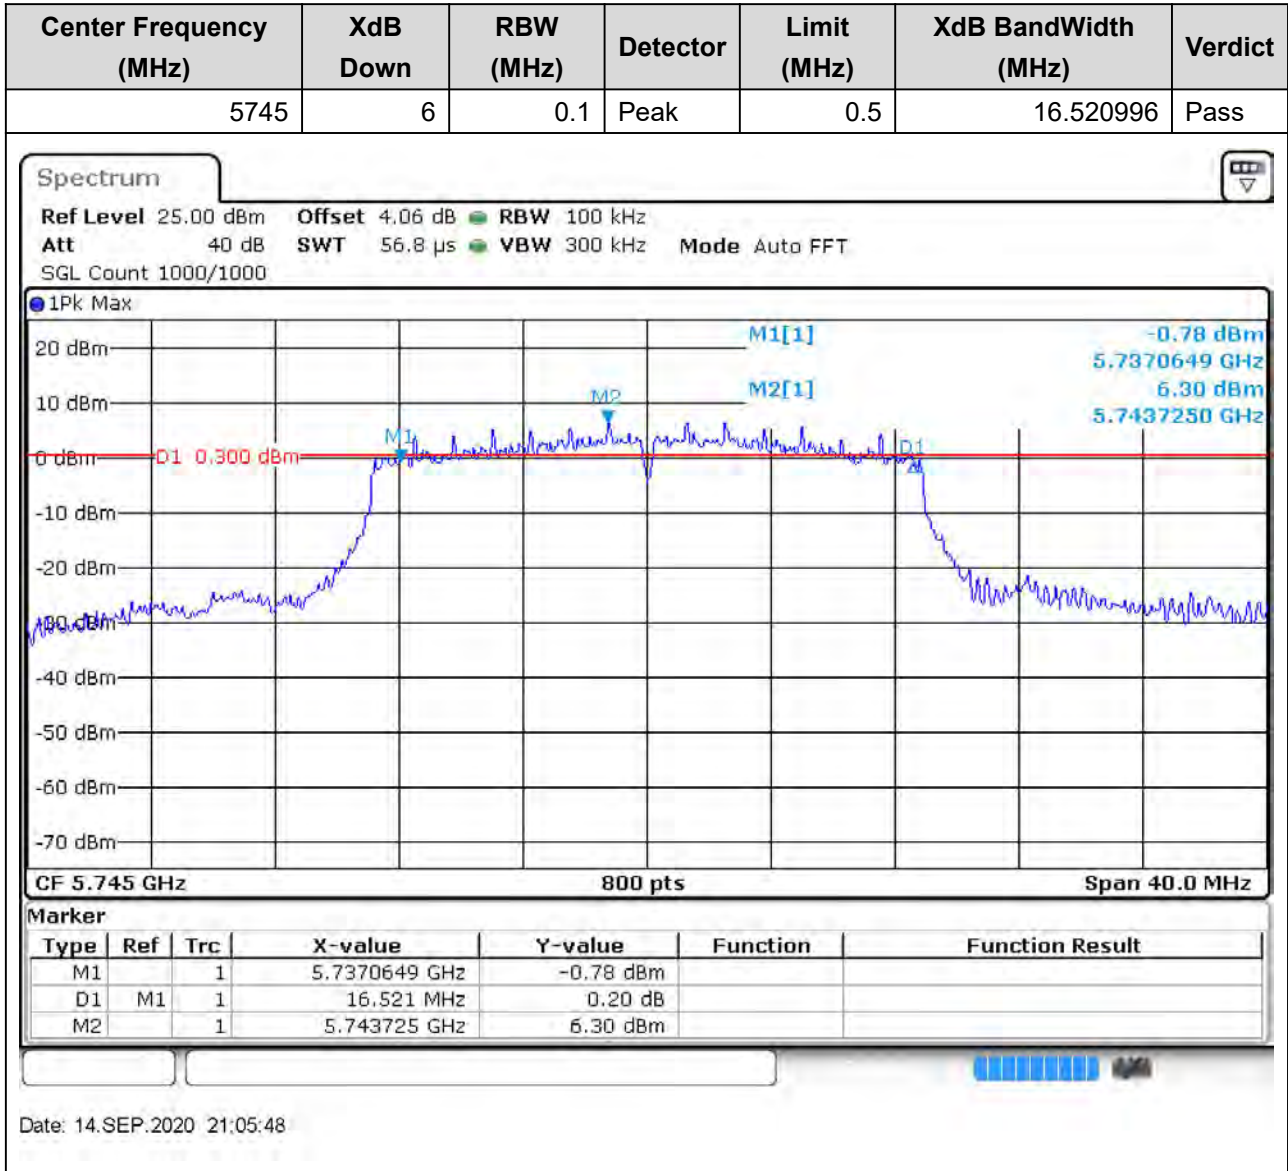

9. 802.11ac_20M_U-NII-3_L

9.1. A.2.1-6dB BandWidth(NTNV)