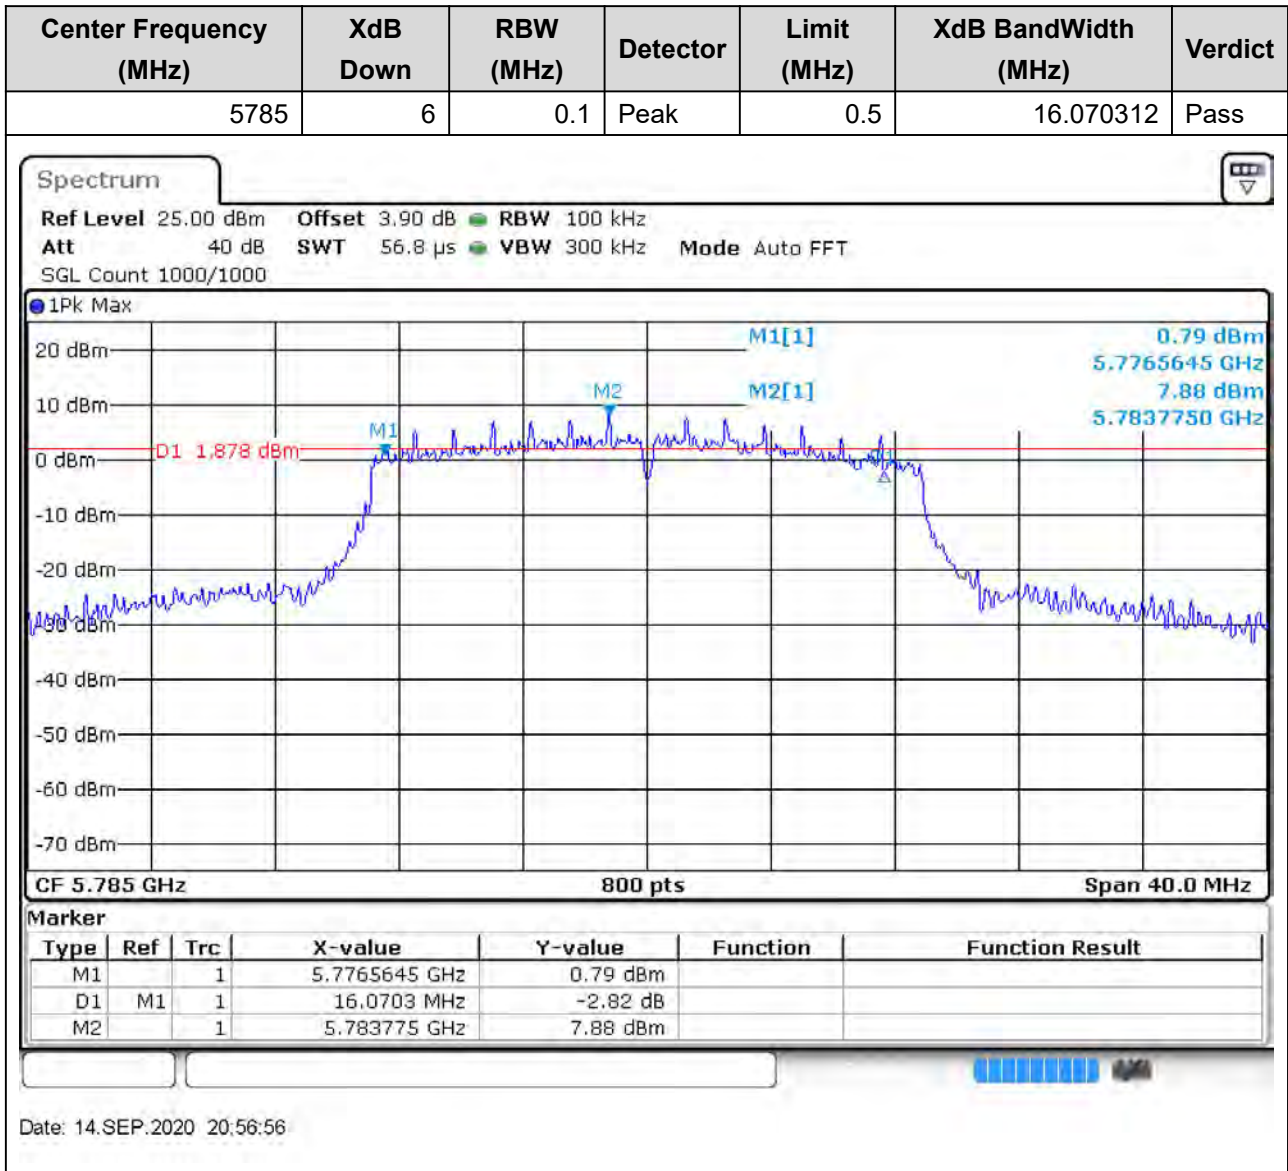

5. 802.11n_20M_U-NII-3_M

5.1. A.2.1-6dB BandWidth(NTNV)