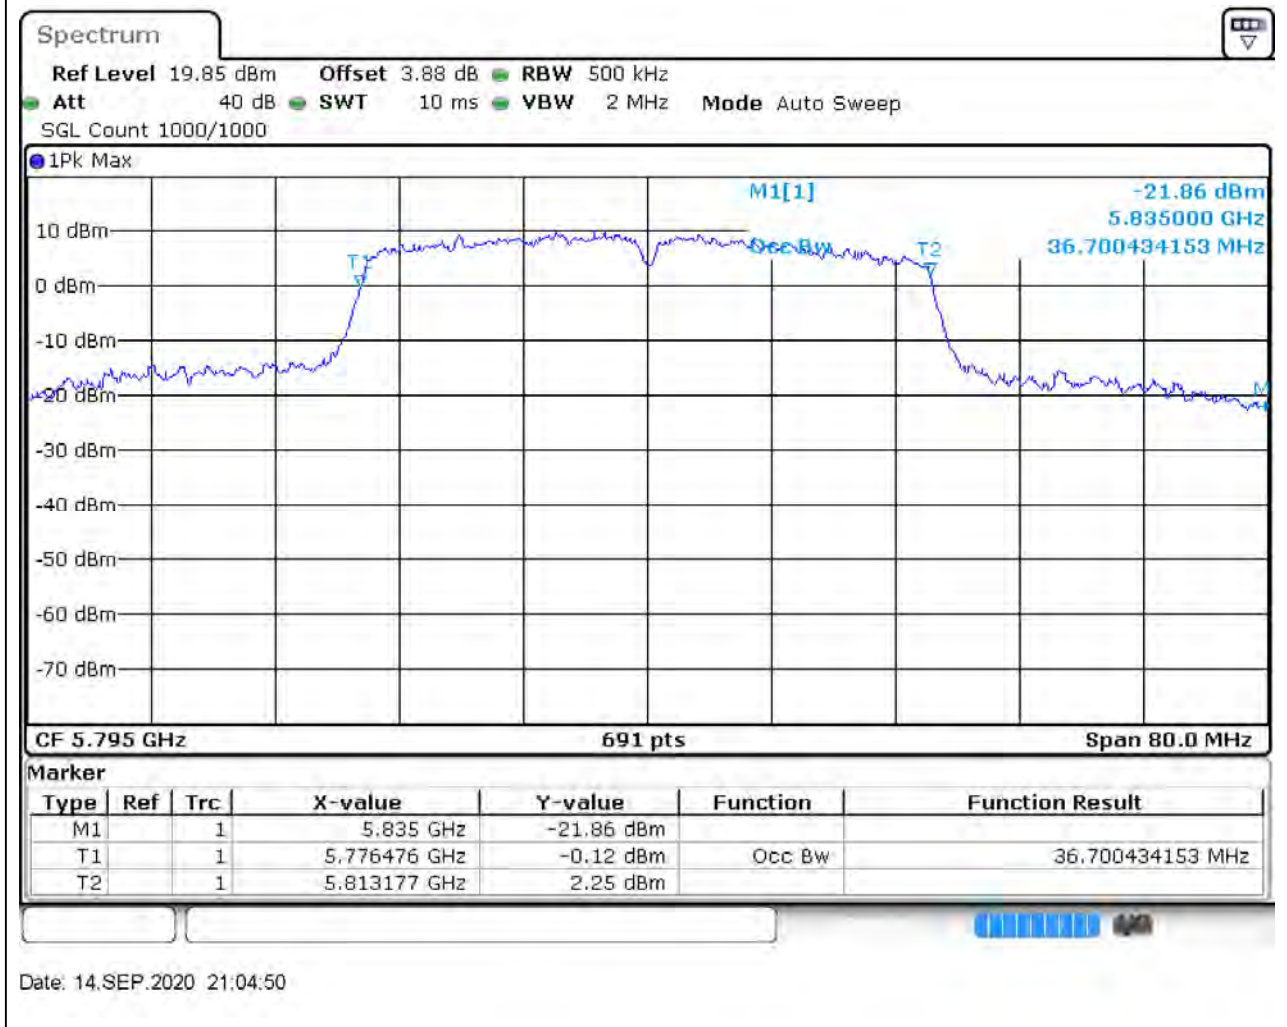

22. 802.11n_40M_U-NII-3_H

22.1. A.2.2-99% Bandwidth(NTNV)

Center Frequency (MHz)	OBW Power (%)	RBW (MHz)	Detector	Limit (MHz)	OBW (MHz)	Verdict
5795	99	0.5	Peak	0	36.700434	Unknown