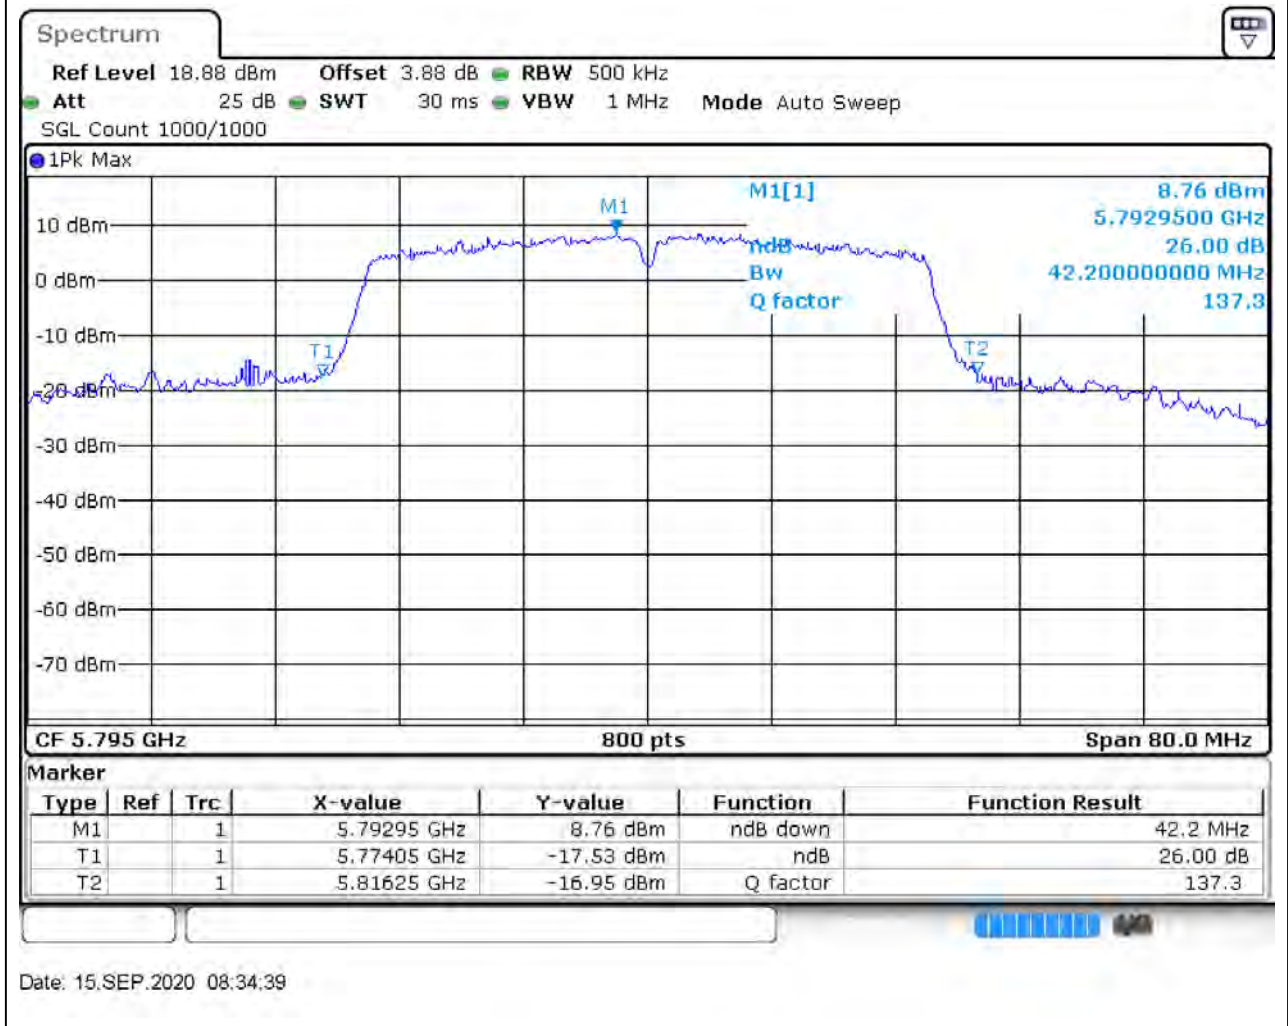

22. 802.11n_40M_U-NII-3_H

22.1. A.2-26dB Bandwidth(NTNV)

Center Frequency (MHz)	XdB Down	RBW (MHz)	Detector	Limit (MHz)	XdB BandWidth (MHz)	Verdict
5795	26	0.5	Peak	0	42.2	Unknow