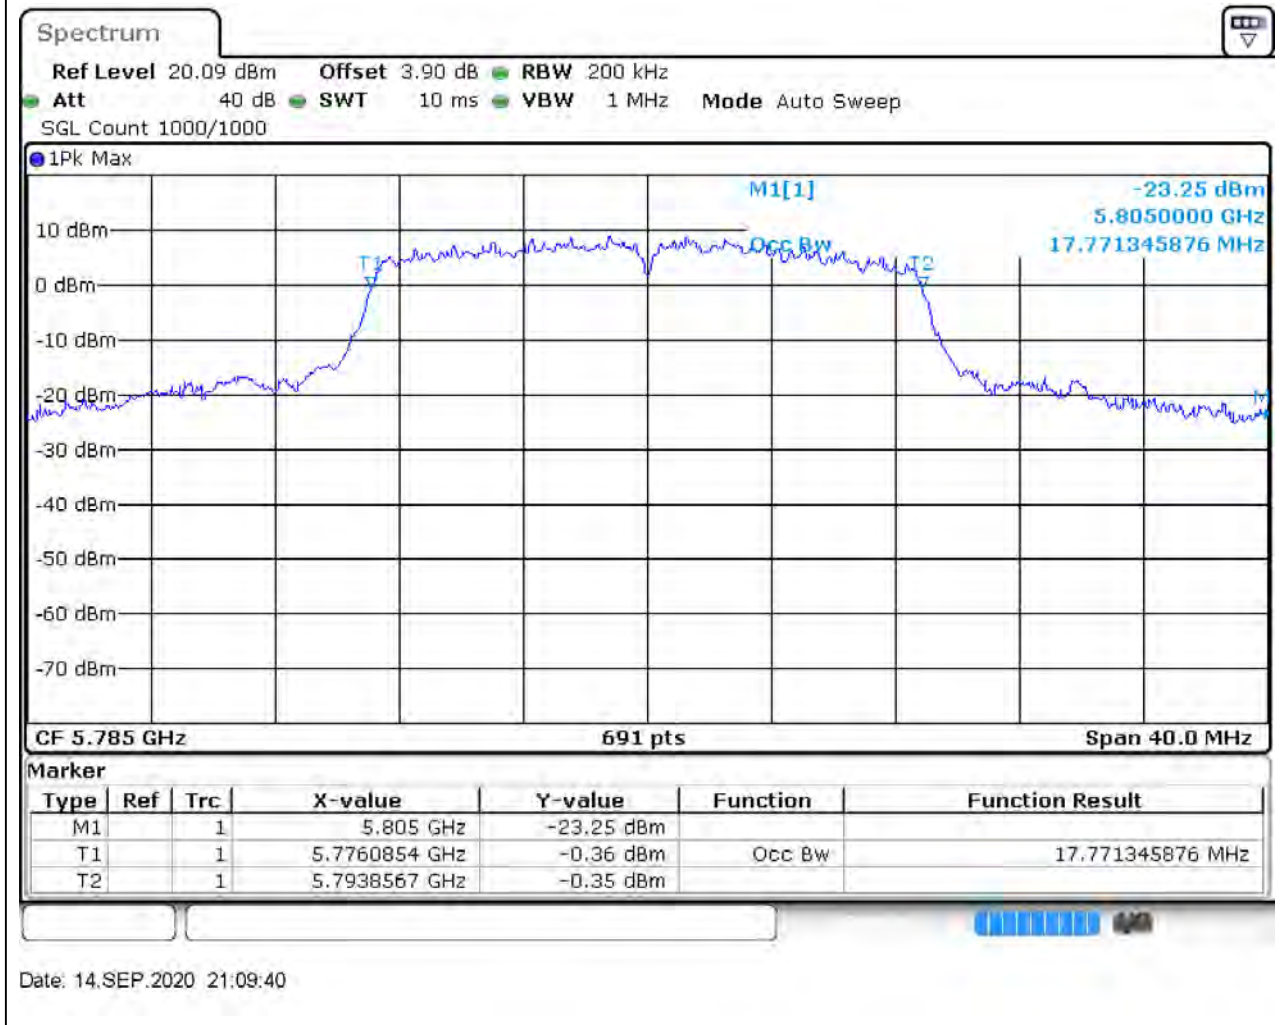

24. 802.11ac_20M_U-NII-3_M

24.1. A.2.2-99% Bandwidth(NTNV)

Center Frequency (MHz)	OBW Power (%)	RBW (MHz)	Detector	Limit (MHz)	OBW (MHz)	Verdict
5785	99	0.2	Peak	0	17.771346	Unknown