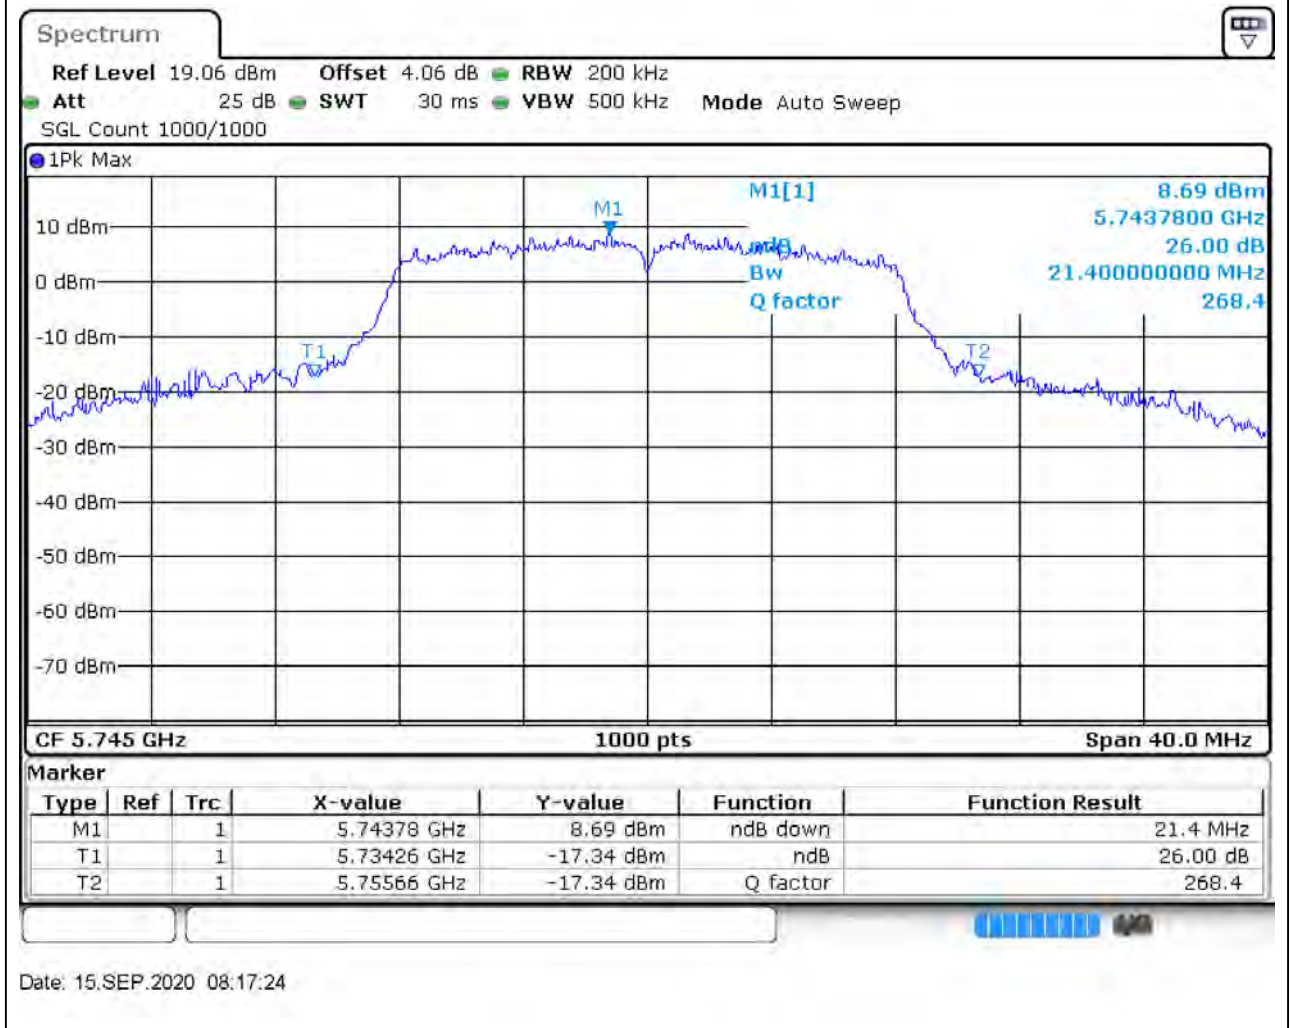

14. 802.11ac_80M_U-NII-1_M

14.2. A.2-26dB Bandwidth(NTNV)

15. 802.11a_20M_U-NII-3_L

15.1. A.2-26dB Bandwidth(NTNV)

Center Frequency (MHz)	XdB Down	RBW (MHz)	Detector	Limit (MHz)	XdB BandWidth (MHz)	Verdict
5745	26	0.2	Peak	0	21.4	Unknow