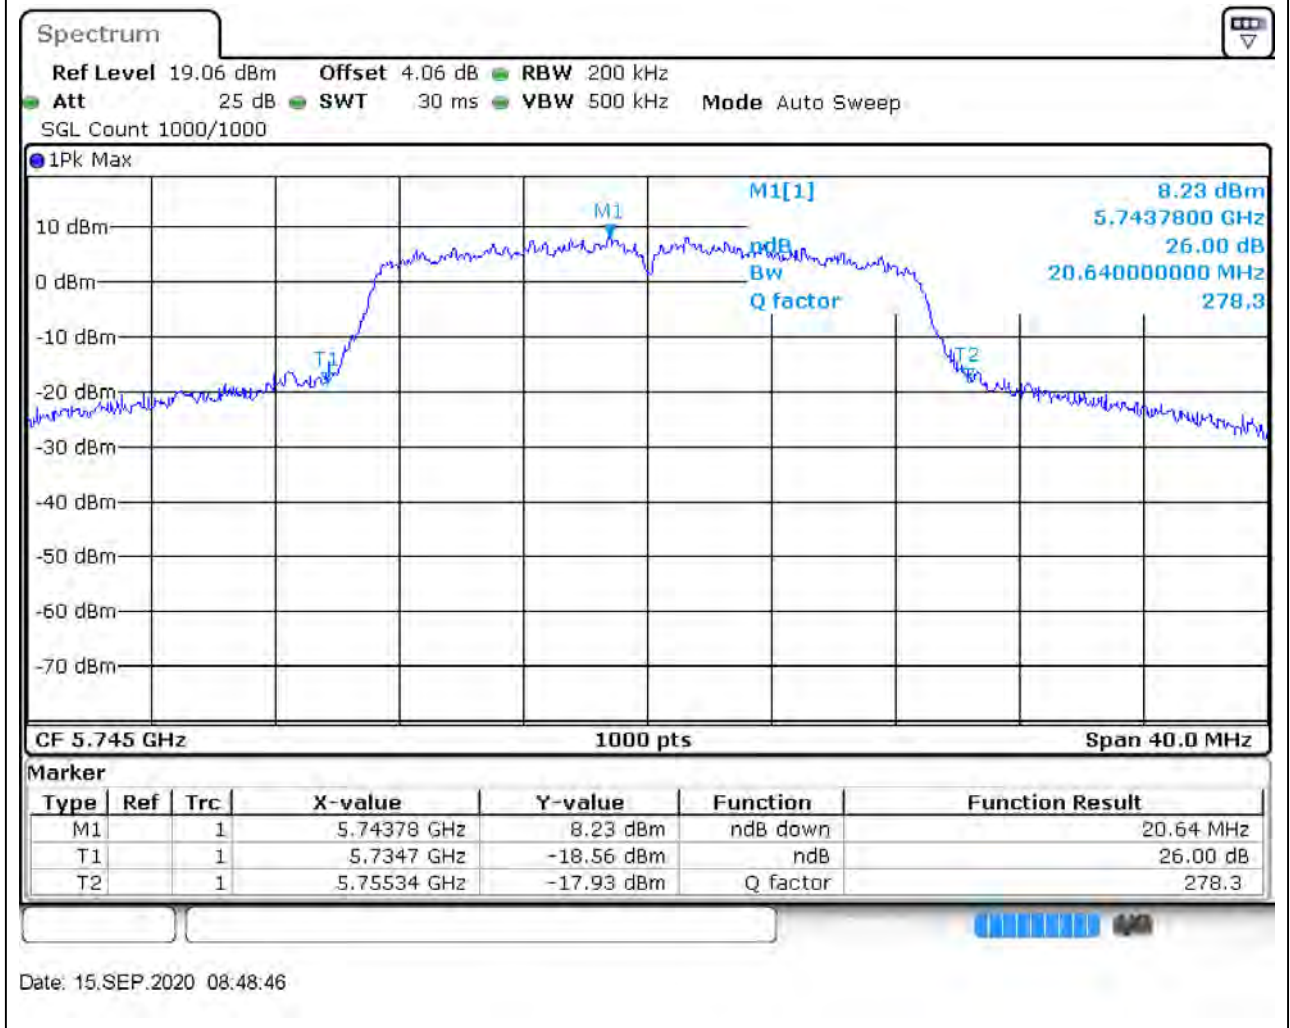

23. 802.11ac_20M_U-NII-3_L

23.2. A.2-26dB Bandwidth(NTNV)

Center Frequency (MHz)	XdB Down	RBW (MHz)	Detector	Limit (MHz)	XdB BandWidth (MHz)	Verdict
5745	26	0.2	Peak	0	20.64	Unknow