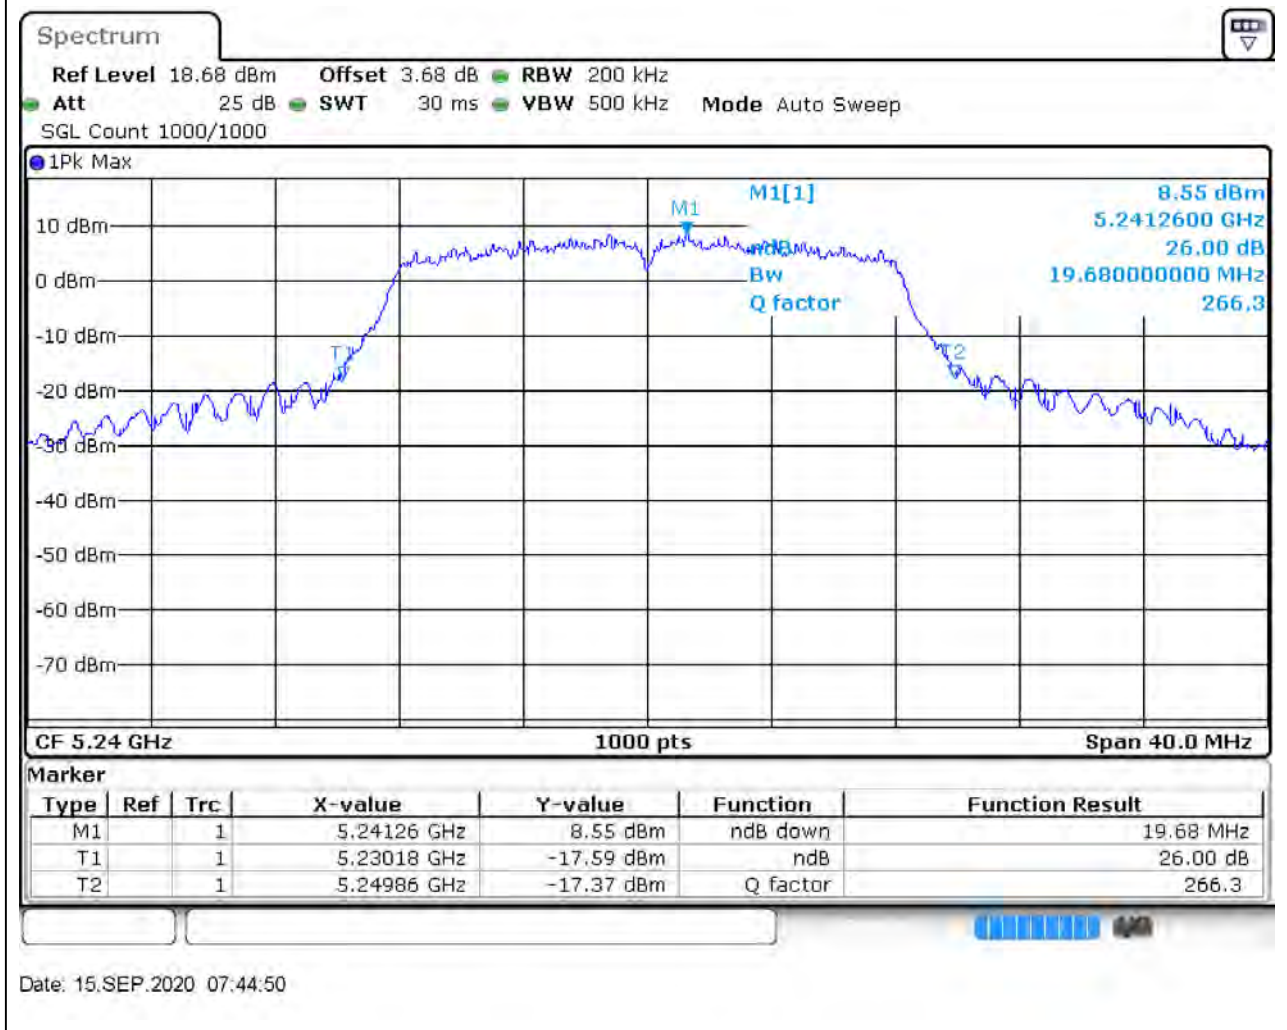

3. 802.11a_20M_U-NII-1_H

3.1. A.2-26dB Bandwidth(NTNV)

Center Frequency (MHz)	XdB Down	RBW (MHz)	Detector	Limit (MHz)	XdB BandWidth (MHz)	Verdict
5240	26	0.2	Peak	0	19.68	Unknow