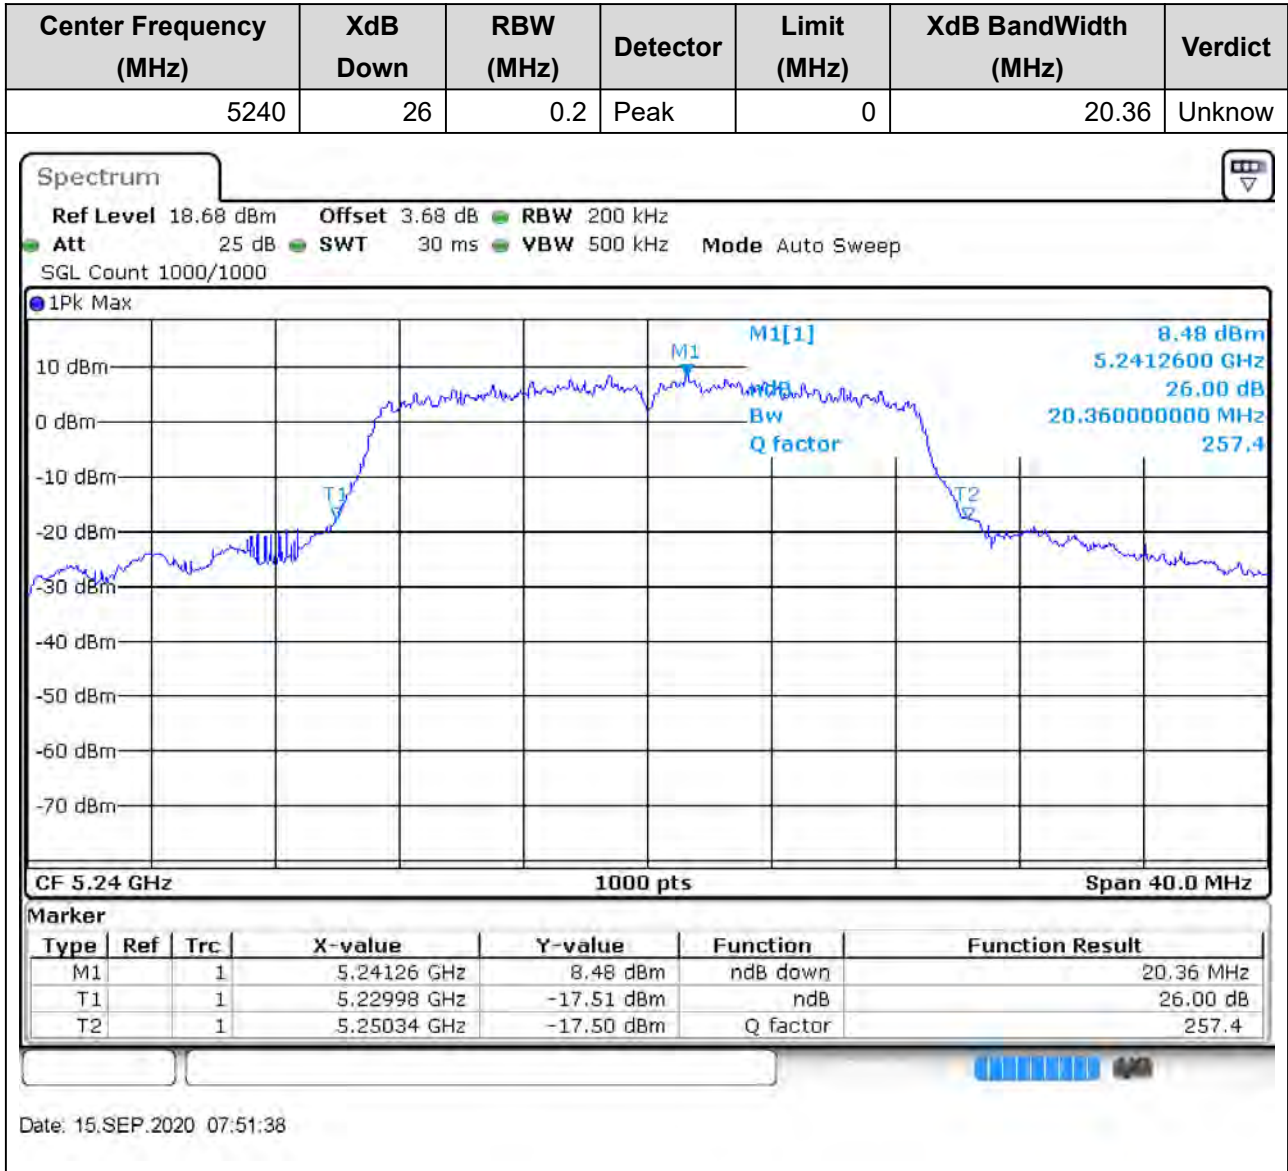

6. 802.11n_20M_U-NII-1_H

6.1. A.2-26dB Bandwidth(NTNV)