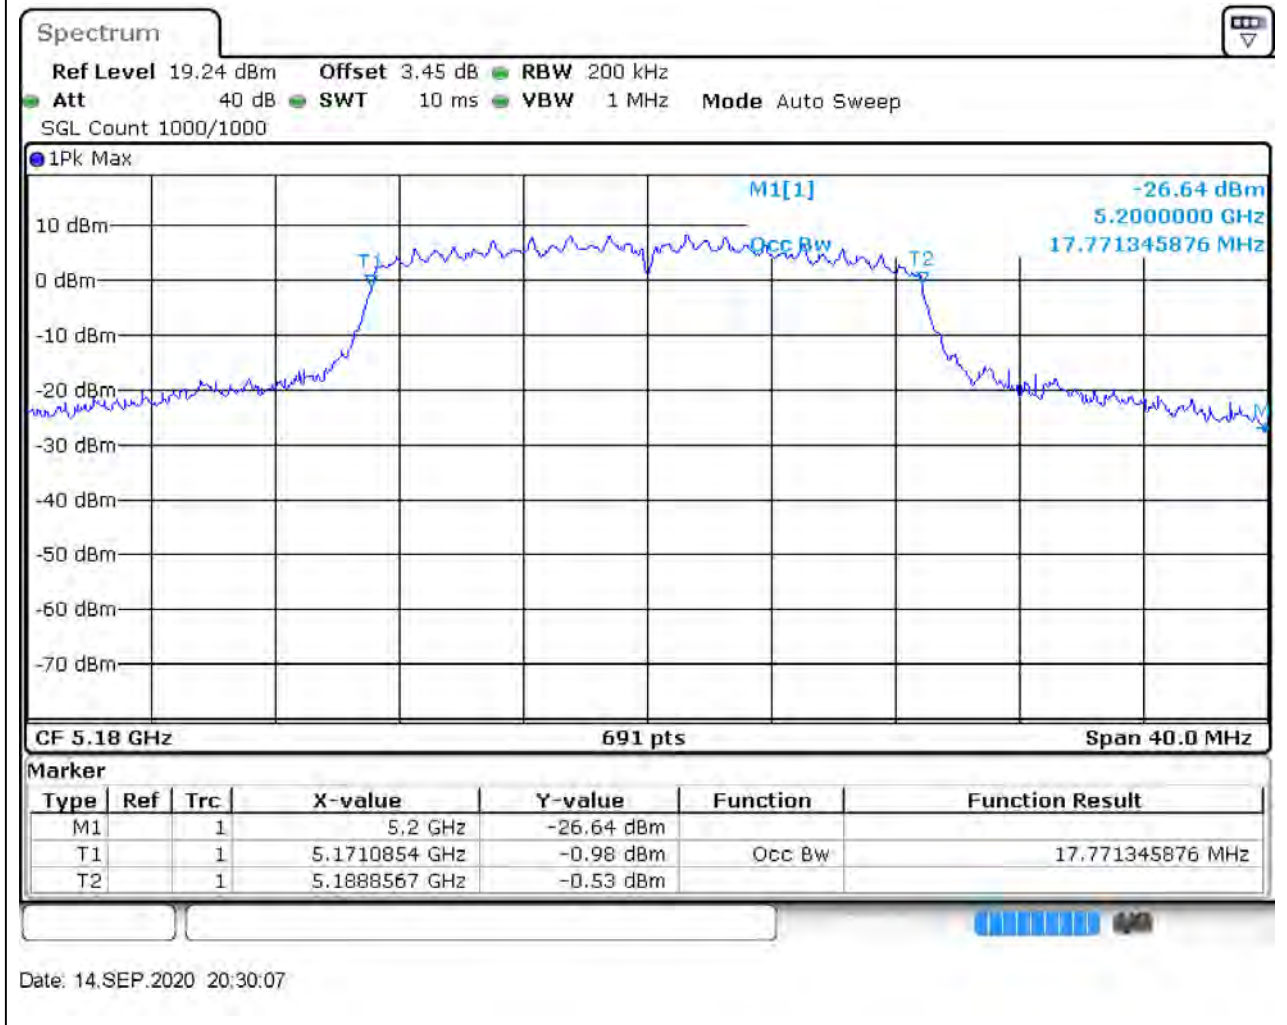

9. 802.11ac_20M_U-NII-1_L

9.1. A.2.2-99% Bandwidth(NTNV)

Center Frequency (MHz)	OBW Power (%)	RBW (MHz)	Detector	Limit (MHz)	OBW (MHz)	Verdict
5180	99	0.2	Peak	0	17.771346	Unknown