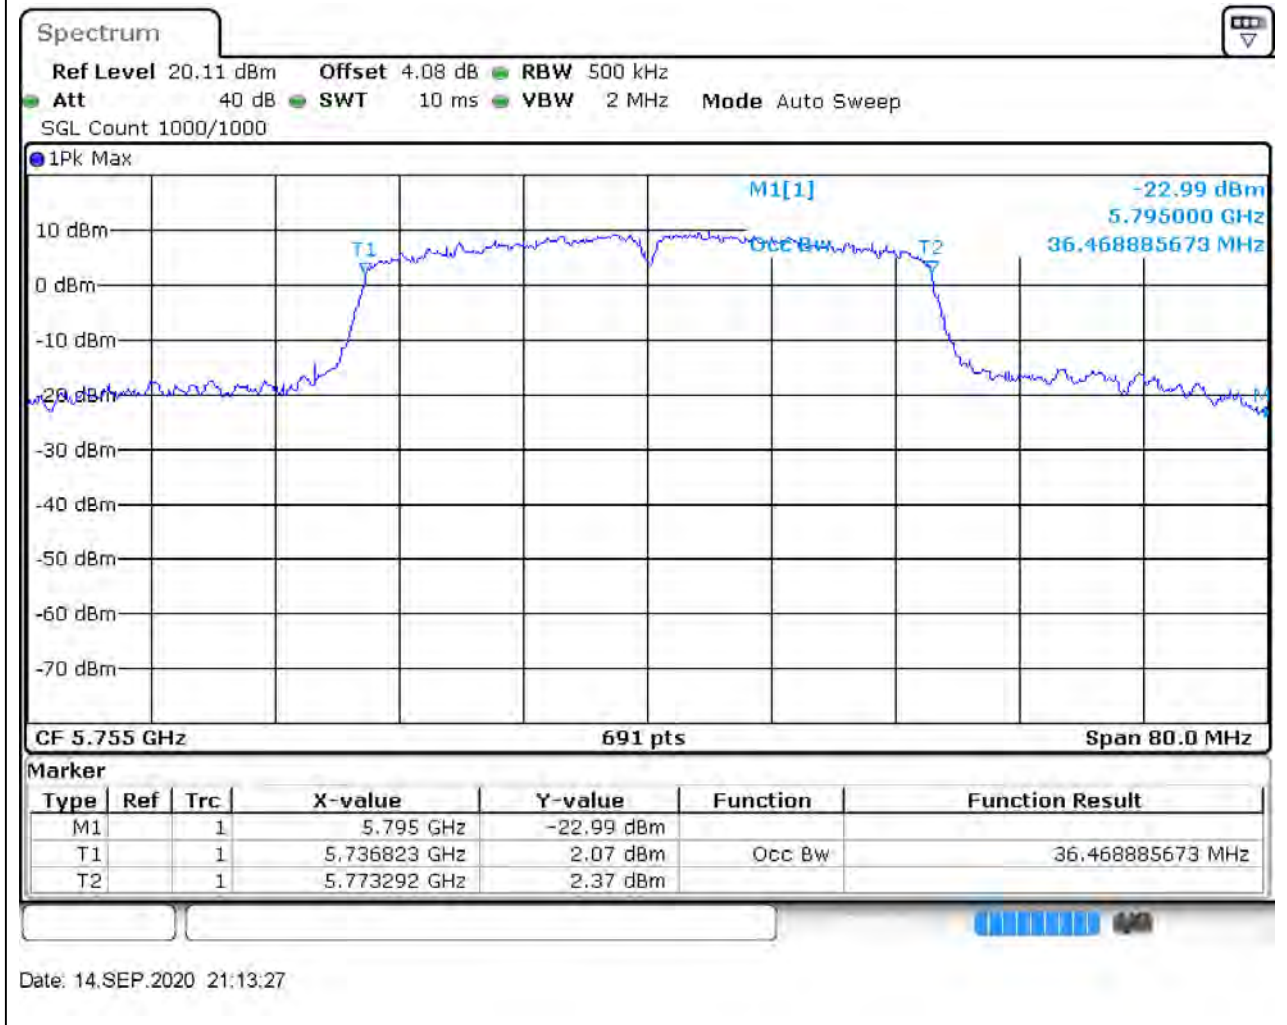

26. 802.11ac_40M_U-NII-3_L

26.1. A.2.2-99% Bandwidth(NTNV)

Center Frequency (MHz)	OBW Power (%)	RBW (MHz)	Detector	Limit (MHz)	OBW (MHz)	Verdict
5755	99	0.5	Peak	0	36.468886	Unknow