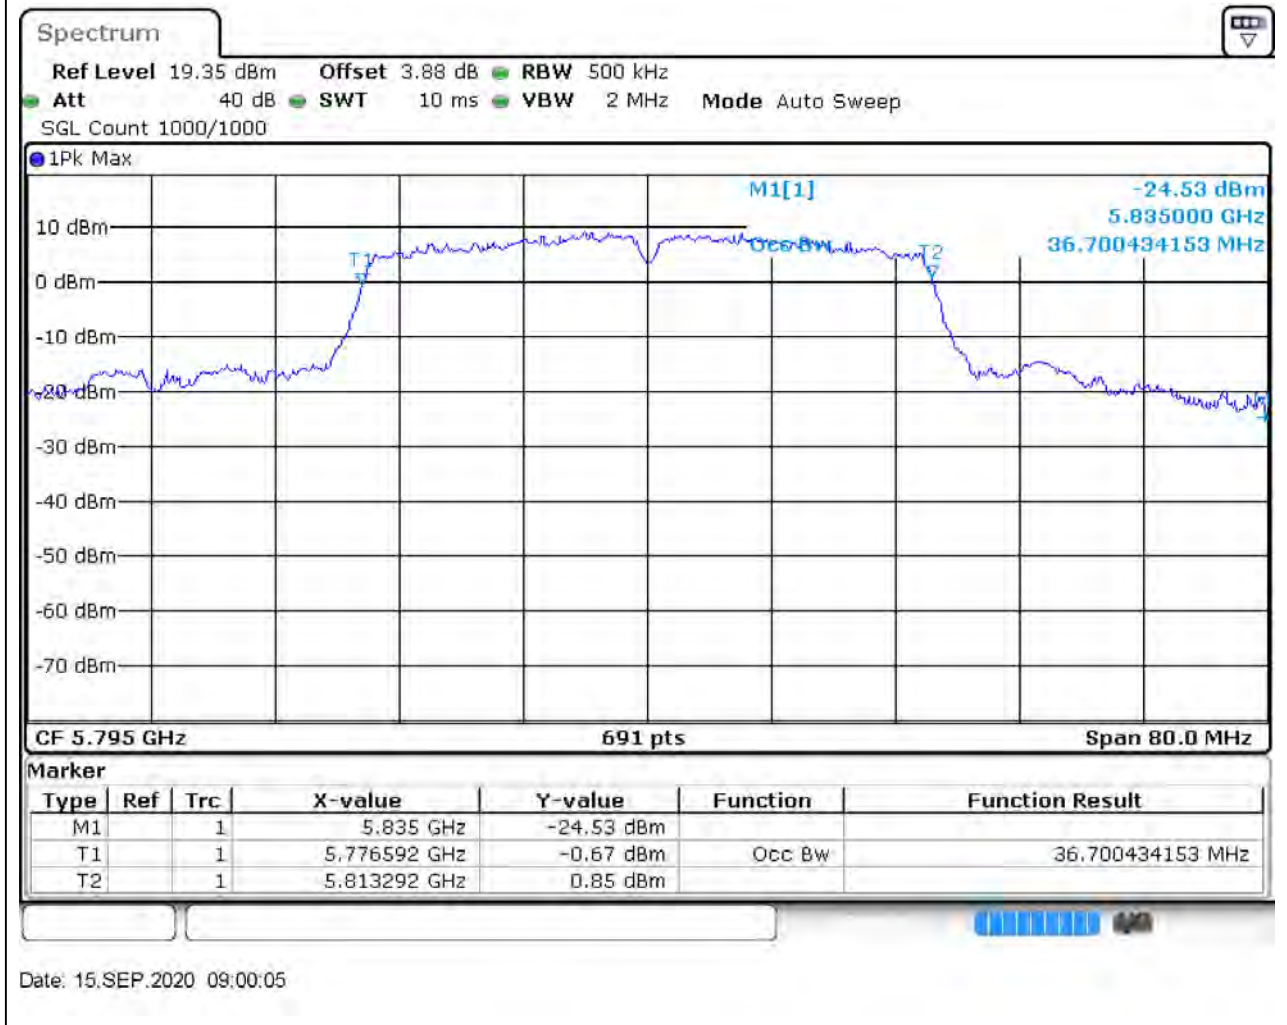

27. 802.11ac_40M_U-NII-3_H

27.1. A.2.2-99% Bandwidth(NTNV)

Center Frequency (MHz)	OBW Power (%)	RBW (MHz)	Detector	Limit (MHz)	OBW (MHz)	Verdict
5795	99	0.5	Peak	0	36.700434	Unknown