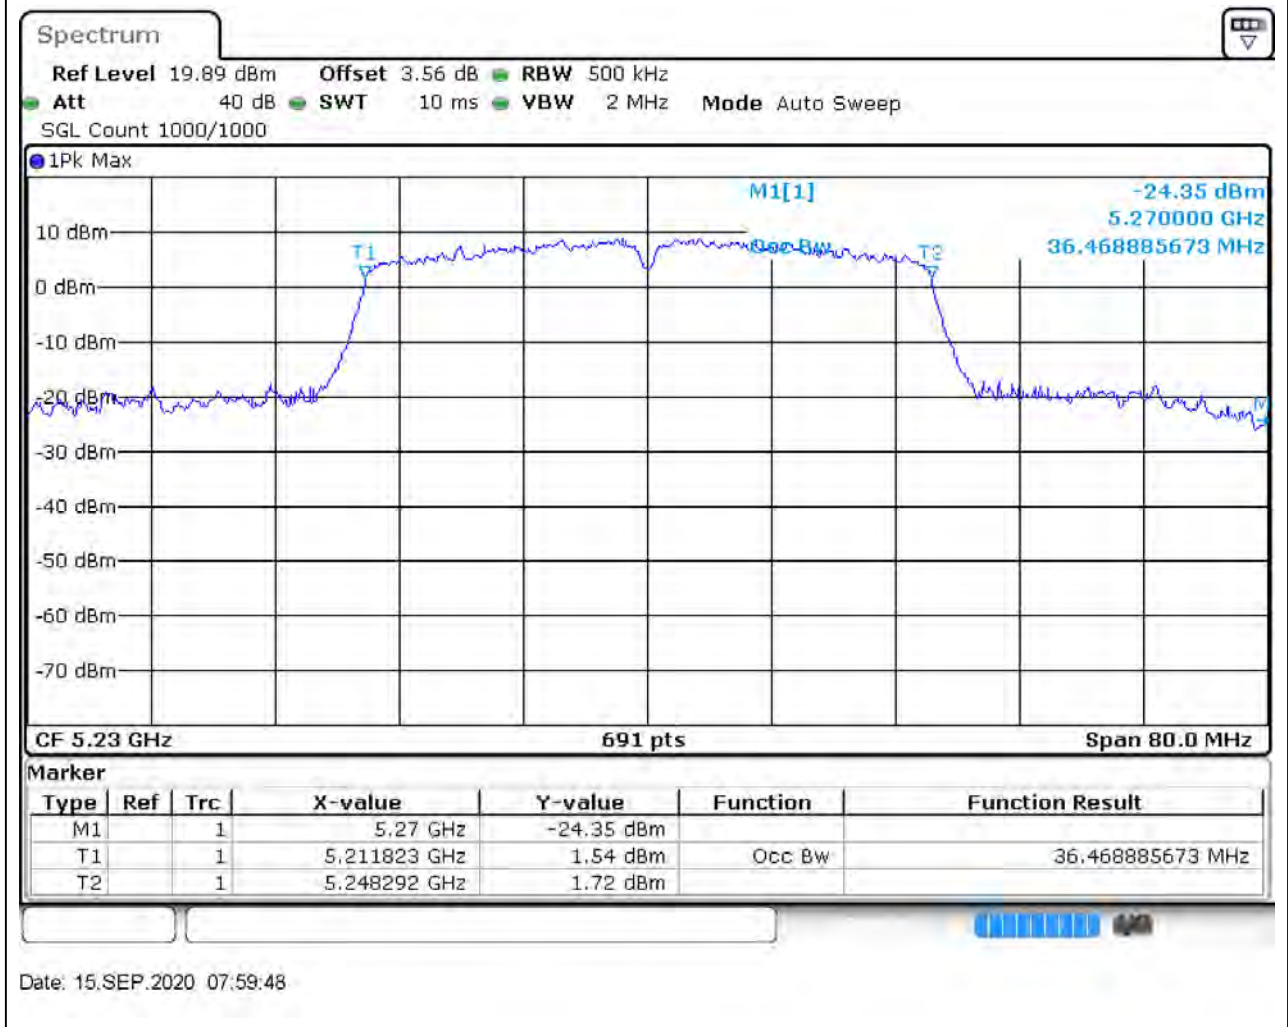

8. 802.11n_40M_U-NII-1_H

8.1. A.2.2-99% Bandwidth(NTNV)

Center Frequency (MHz)	OBW Power (%)	RBW (MHz)	Detector	Limit (MHz)	OBW (MHz)	Verdict
5230	99	0.5	Peak	0	36.468886	Unknow