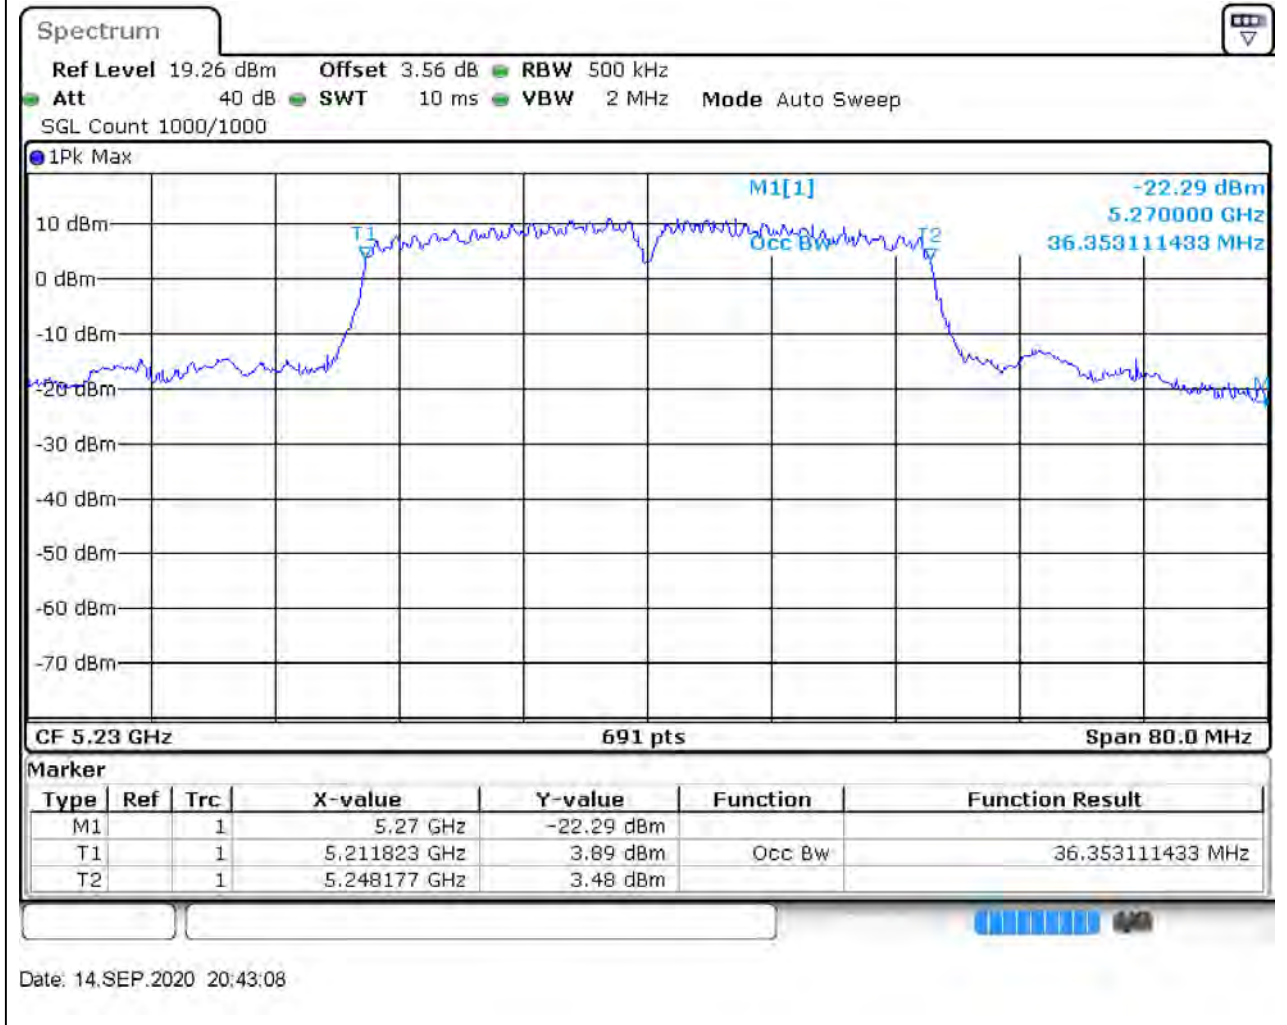

13. 802.11ac_40M_U-NII-1_H

13.1. A.2.2-99% Bandwidth(NTNV)

Center Frequency (MHz)	OBW Power (%)	RBW (MHz)	Detector	Limit (MHz)	OBW (MHz)	Verdict
5230	99	0.5	Peak	0	36.353111	Unknow