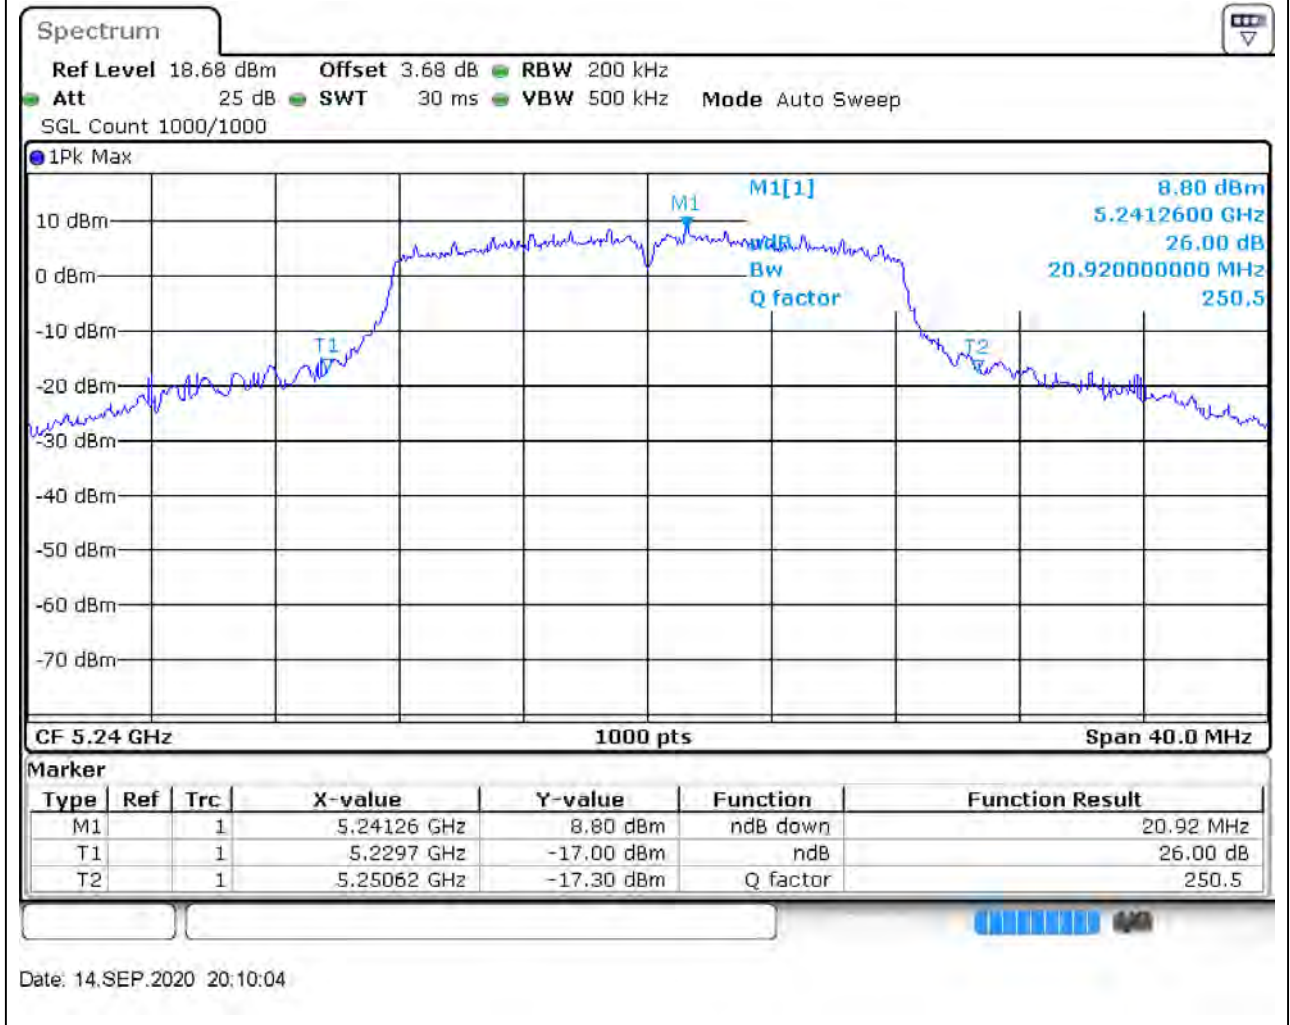

3. 802.11a_20M_U-NII-1_H

3.1. A.2-26dB Bandwidth(NTNV)

Center Frequency (MHz)	XdB Down	RBW (MHz)	Detector	Limit (MHz)	XdB BandWidth (MHz)	Verdict
5240	26	0.2	Peak	0	20.92	Unknow