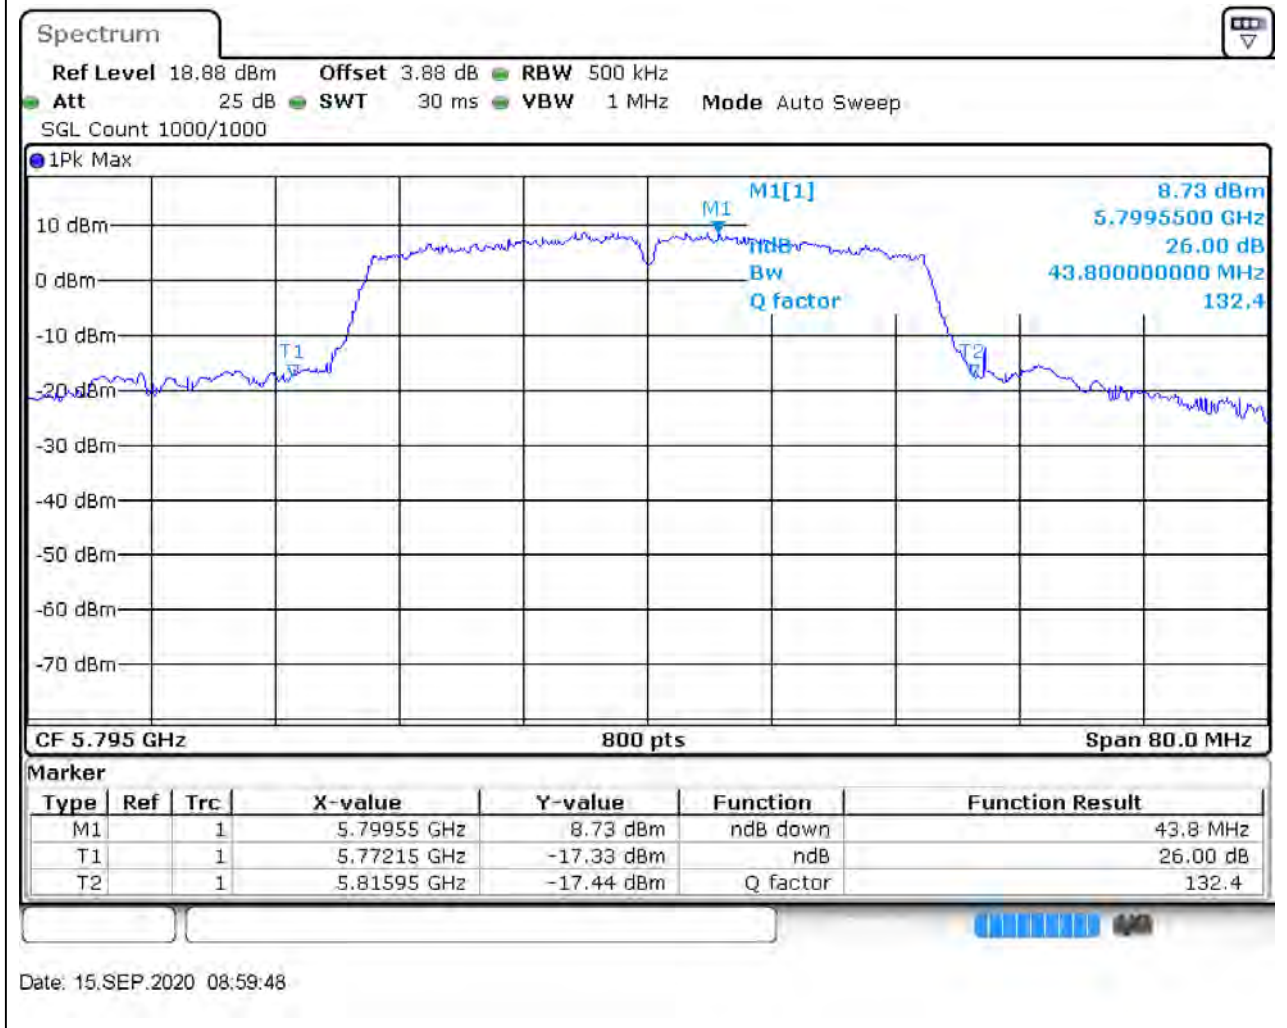

27. 802.11ac_40M_U-NII-3_H

27.1. A.2-26dB Bandwidth(NTNV)

Center Frequency (MHz)	XdB Down	RBW (MHz)	Detector	Limit (MHz)	XdB BandWidth (MHz)	Verdict
5795	26	0.5	Peak	0	43.8	Unknow