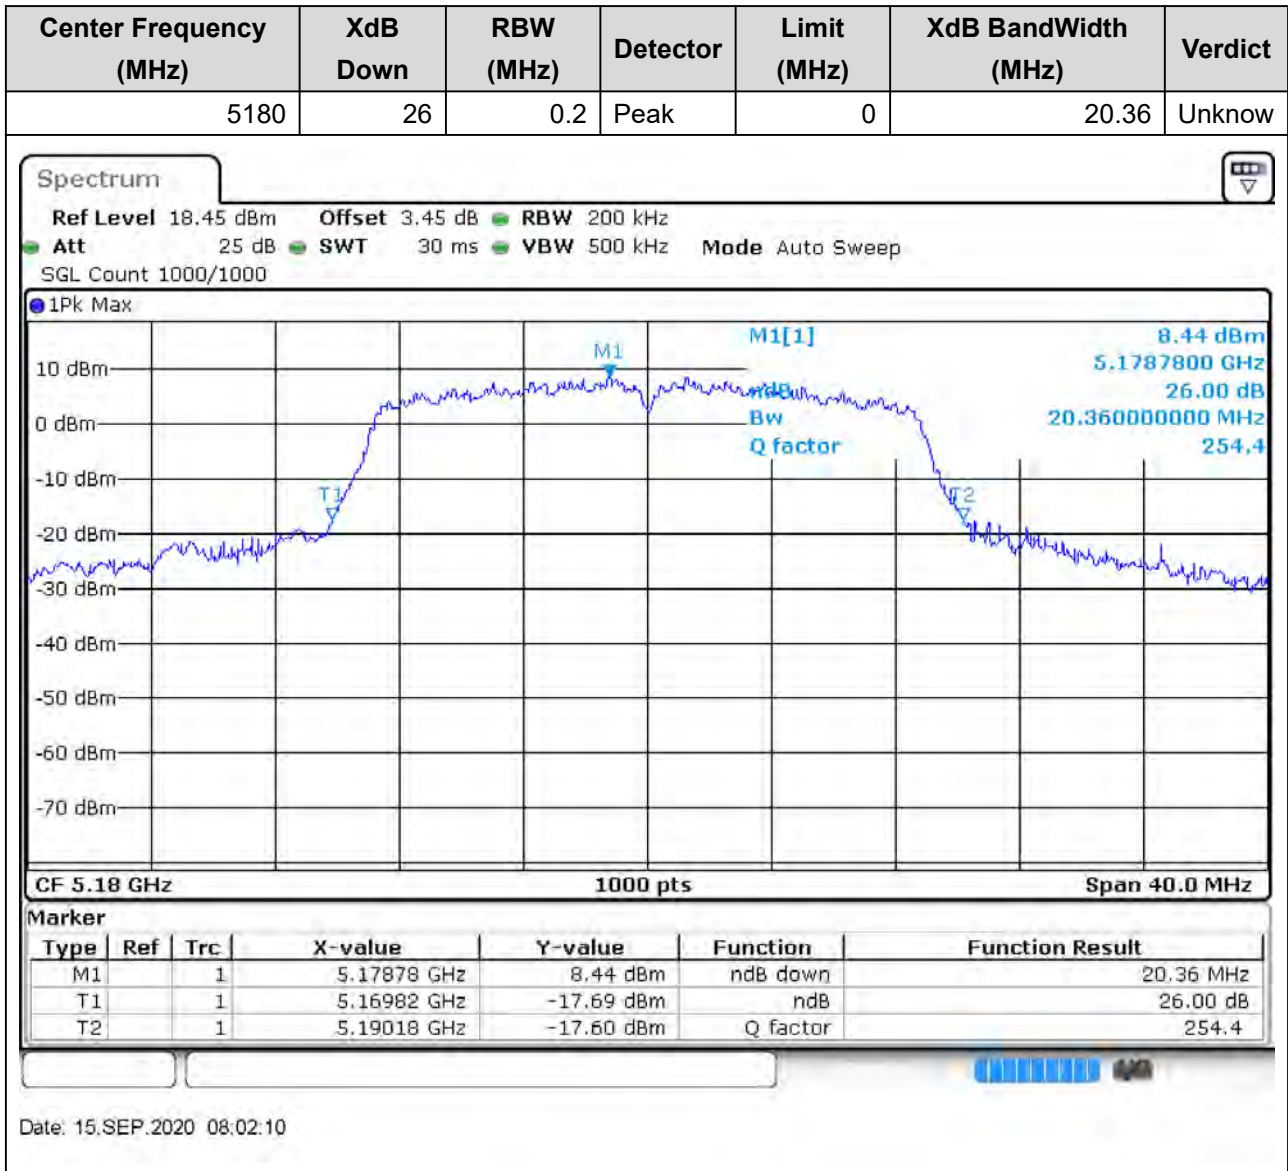

6. 802.11n_20M_U-NII-1_H

6.1. A.2-26dB Bandwidth(NTNV)

7. 802.11n_40M_U-NII-1_L

7.1. A.2-26dB Bandwidth(NTNV)

8. 802.11n_40M_U-NII-1_H

8.1. A.2-26dB Bandwidth(NTNV)

9. 802.11ac_20M_U-NII-1_L

9.1. A.2-26dB Bandwidth(NTNV)