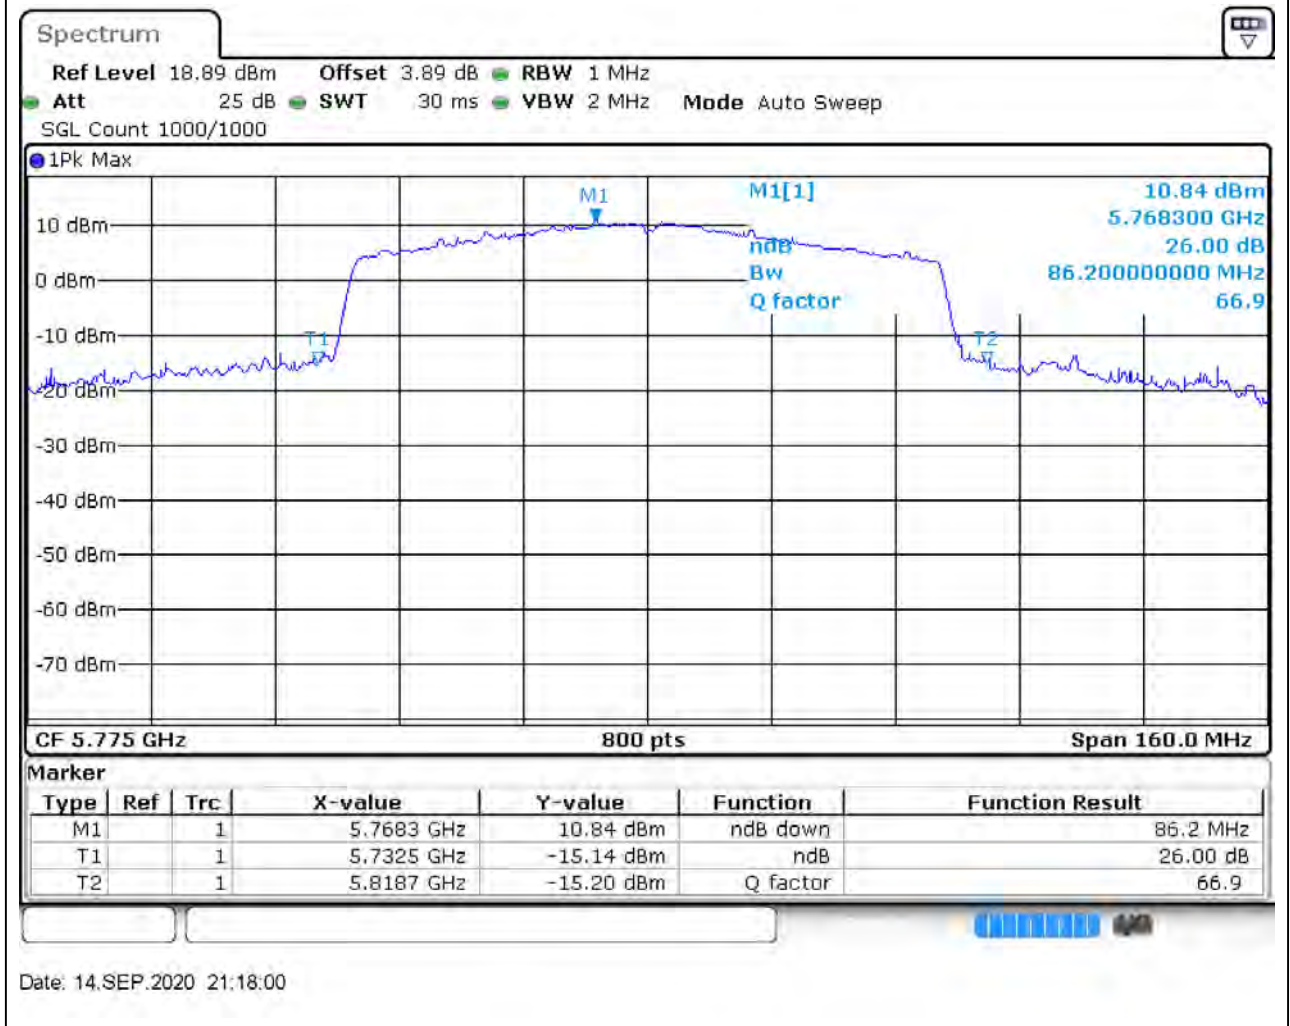

28. 802.11ac_80M_U-NII-3_M

28.1. A.2-26dB Bandwidth(NTNV)

Center Frequency (MHz)	XdB Down	RBW (MHz)	Detector	Limit (MHz)	XdB BandWidth (MHz)	Verdict
5775	26	1	Peak	0	86.2	Unknow