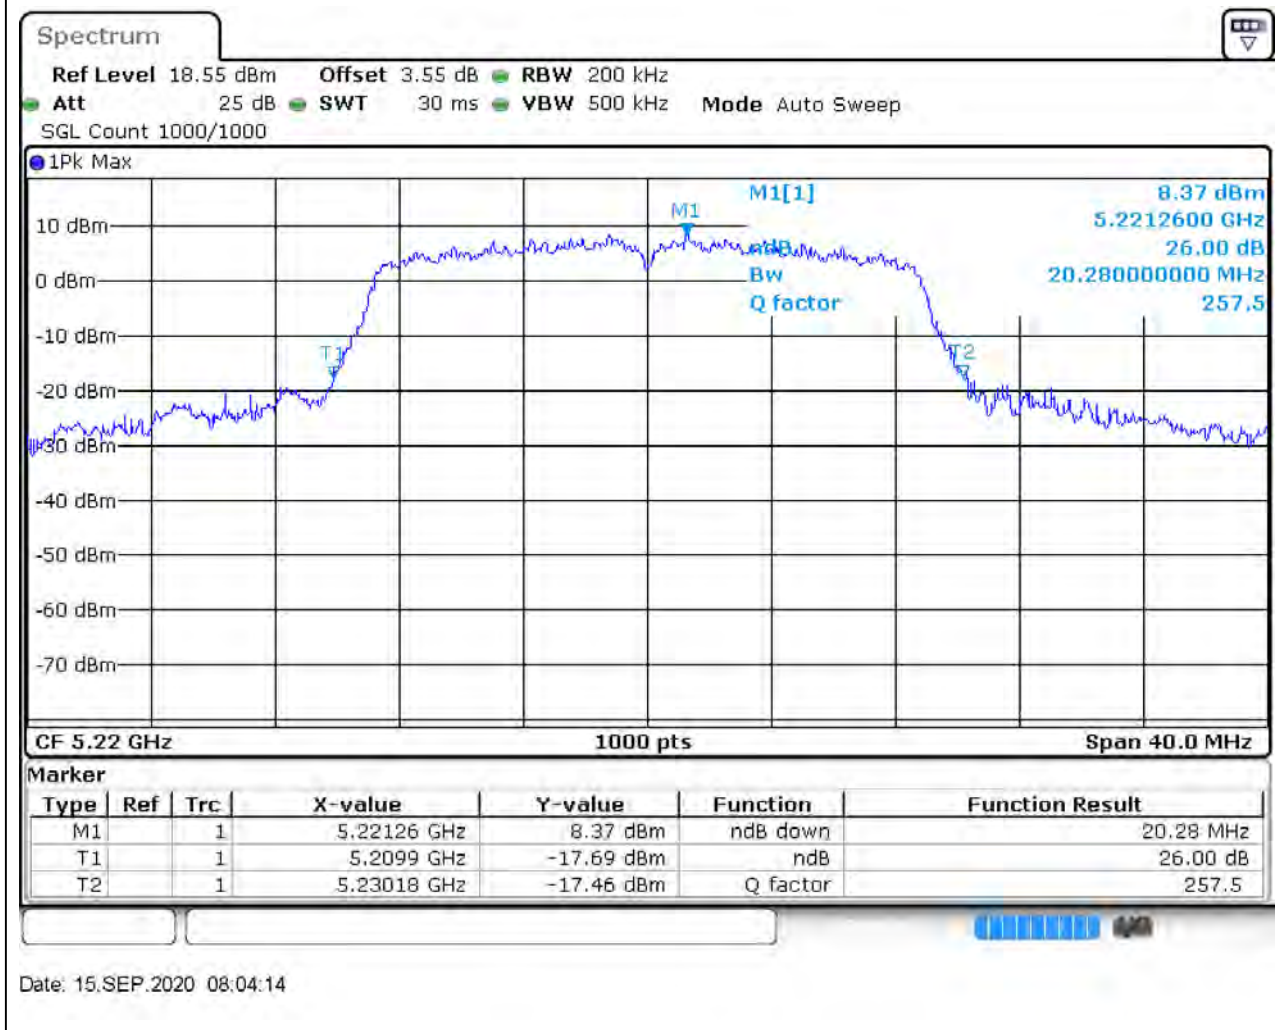

10. 802.11ac_20M_U-NII-1_M

10.1. A.2-26dB Bandwidth(NTNV)

Center Frequency (MHz)	XdB Down	RBW (MHz)	Detector	Limit (MHz)	XdB BandWidth (MHz)	Verdict
5220	26	0.2	Peak	0	20.28	Unknow