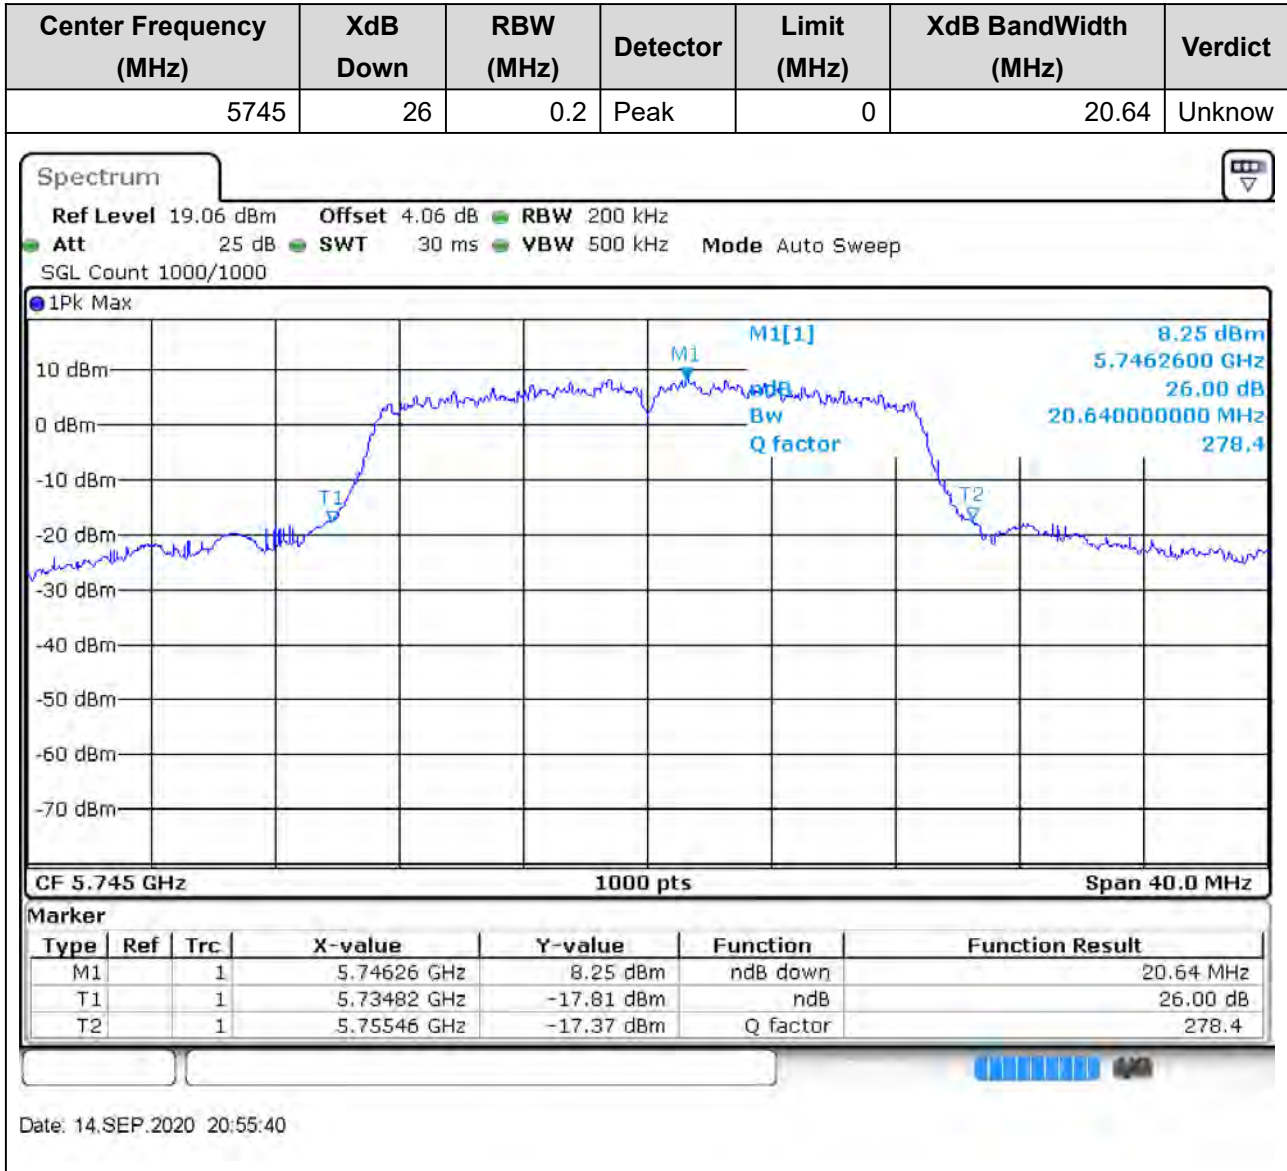

18. 802.11n_20M_U-NII-3_L

18.1. A.2-26dB Bandwidth(NTNV)