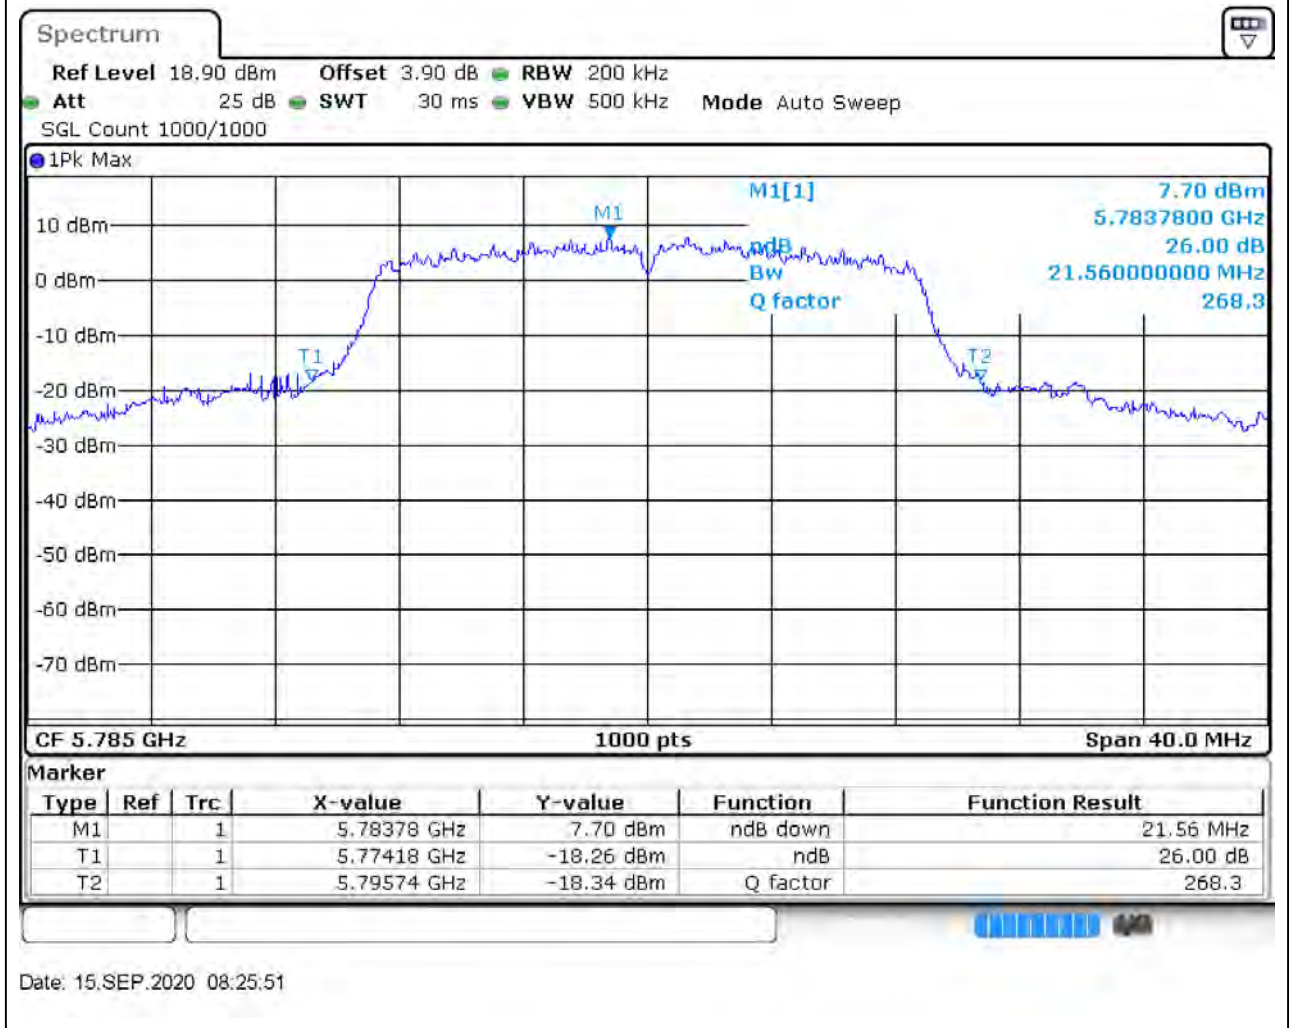

19. 802.11n_20M_U-NII-3_M

19.1. A.2-26dB Bandwidth(NTNV)

Center Frequency (MHz)	XdB Down	RBW (MHz)	Detector	Limit (MHz)	XdB BandWidth (MHz)	Verdict
5785	26	0.2	Peak	0	21.56	Unknow