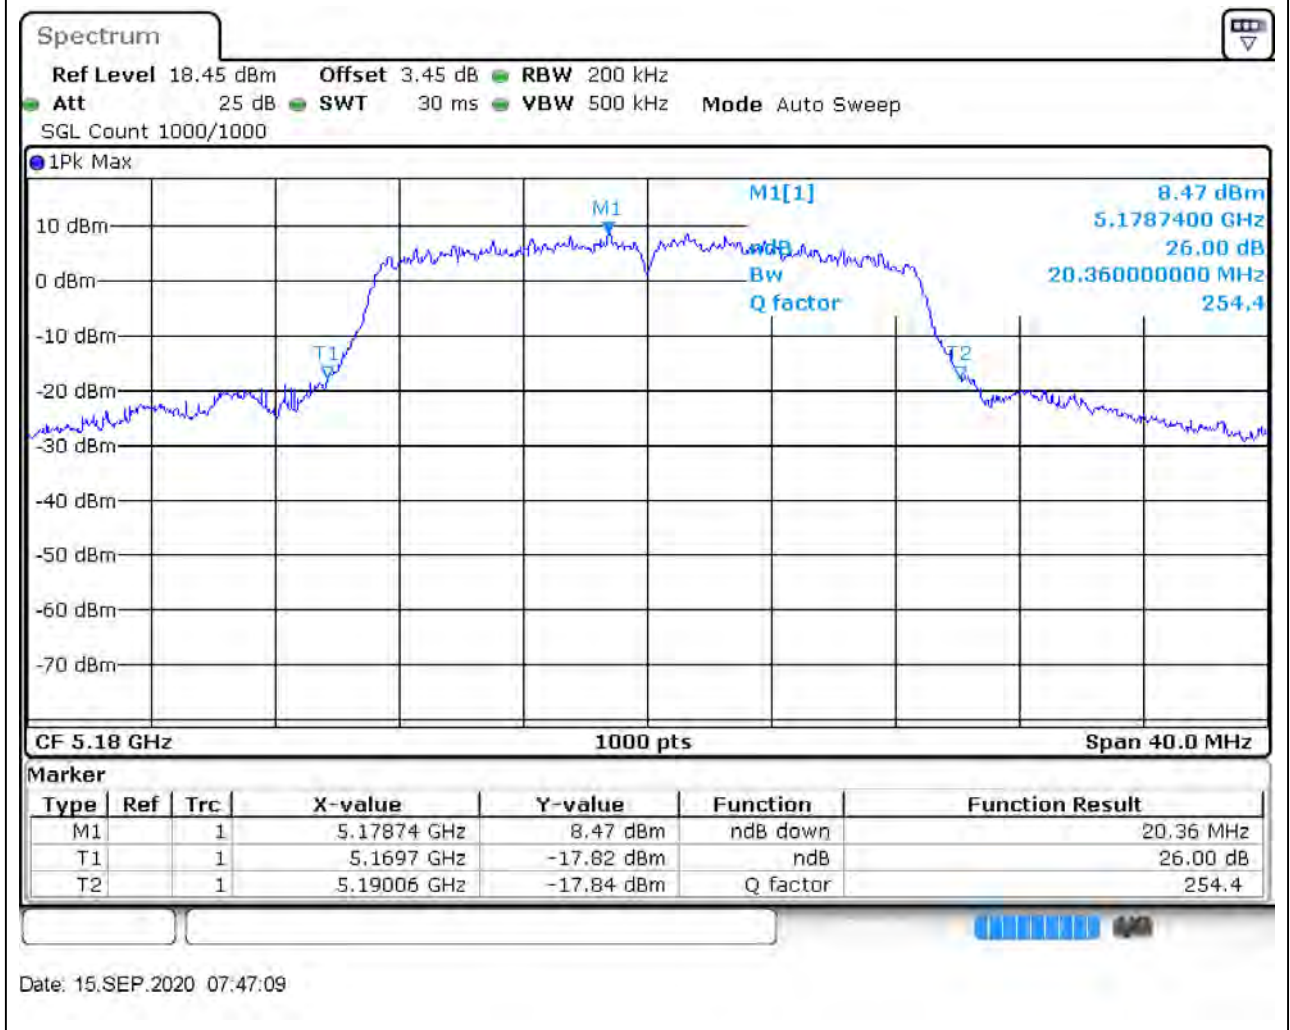

4. 802.11n_20M_U-NII-1_L

4.1. A.2-26dB Bandwidth(NTNV)

Center Frequency (MHz)	XdB Down	RBW (MHz)	Detector	Limit (MHz)	XdB BandWidth (MHz)	Verdict
5180	26	0.2	Peak	0	20.36	Unknow