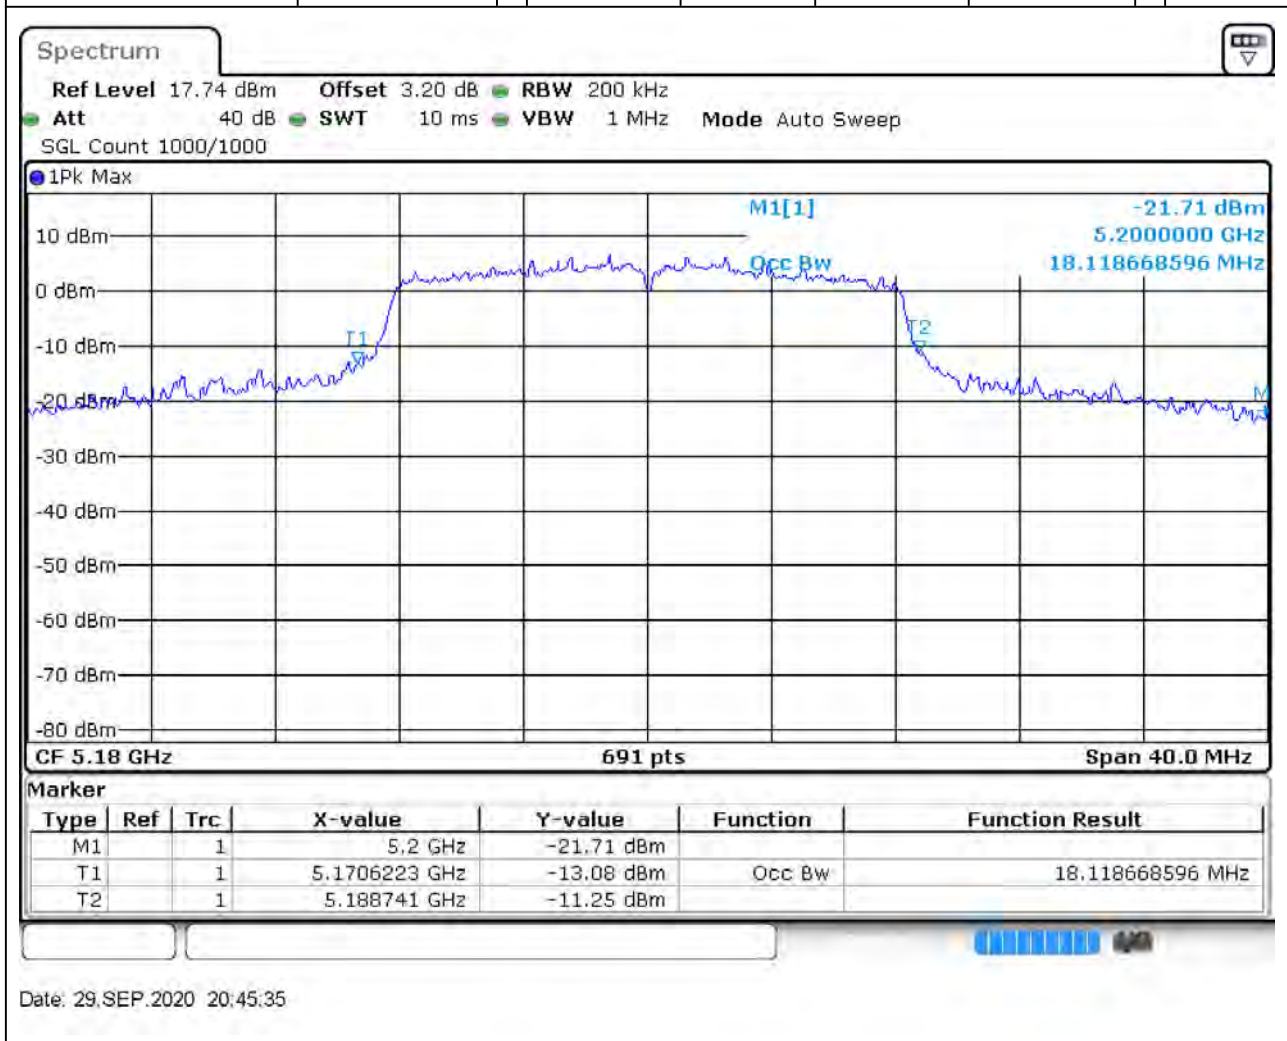

Aux. Antenna

1. 802.11a_20M_U-NII-1_L

1.2. A.2.2-99% Bandwidth(NTNV)

Center Frequency (MHz)	OBW Power (%)	RBW (MHz)	Detector	Limit (MHz)	OBW (MHz)	Verdict
5180	99	0.2	Peak	0	18.118669	Unknown