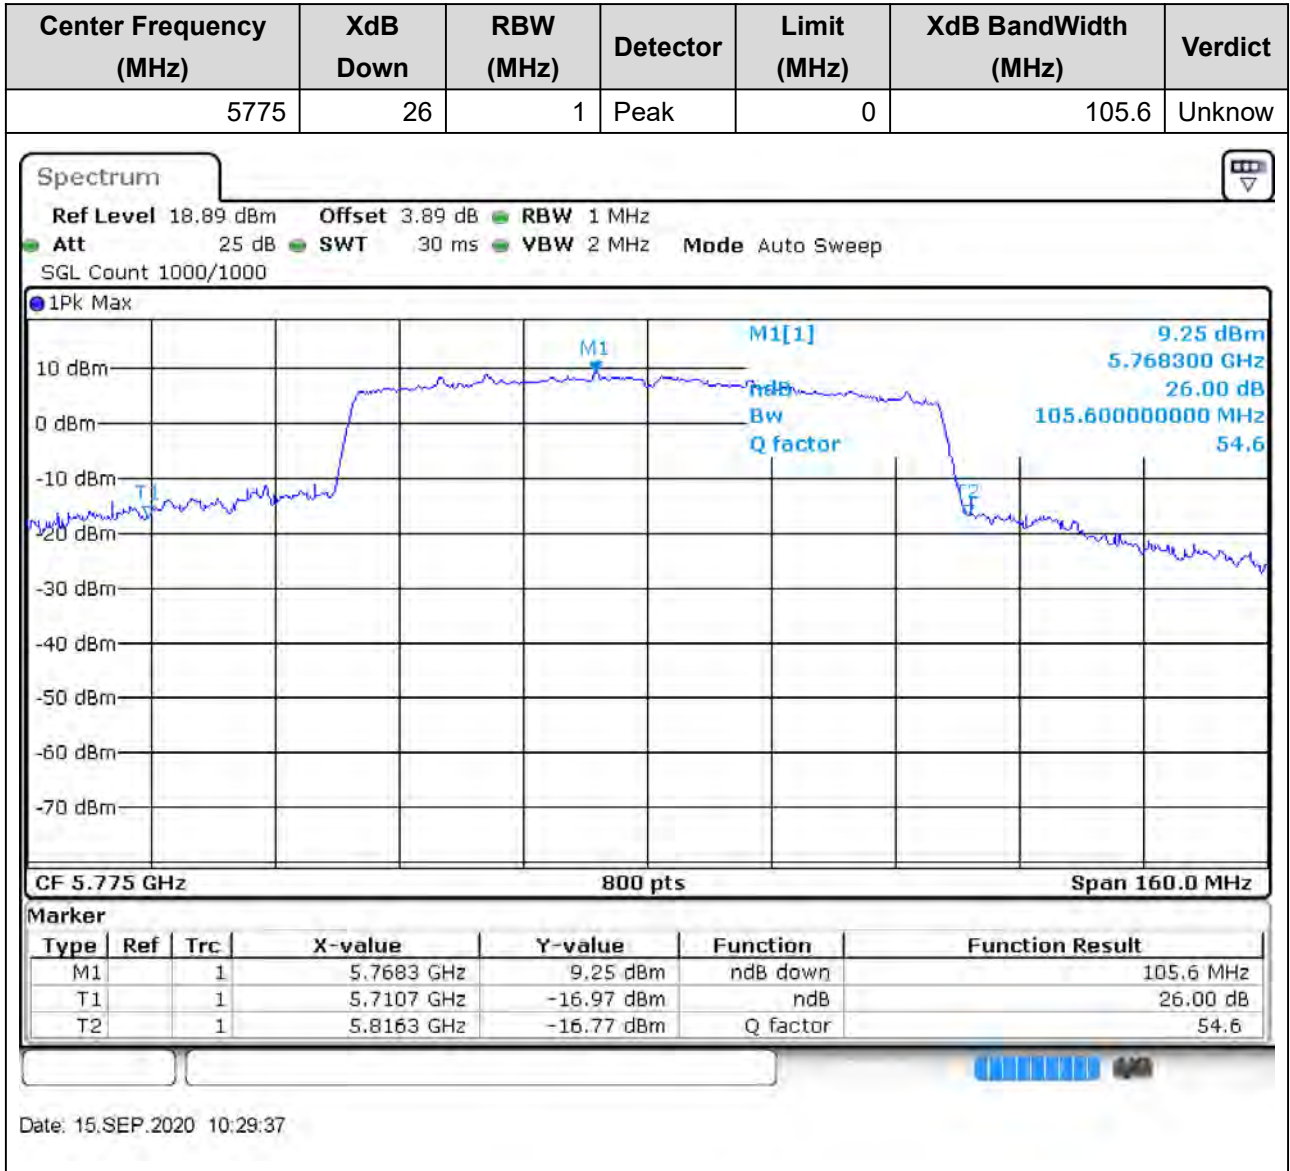

28. 802.11ac_80M_U-NII-3_M

28.1. A.2-26dB Bandwidth(NTNV)