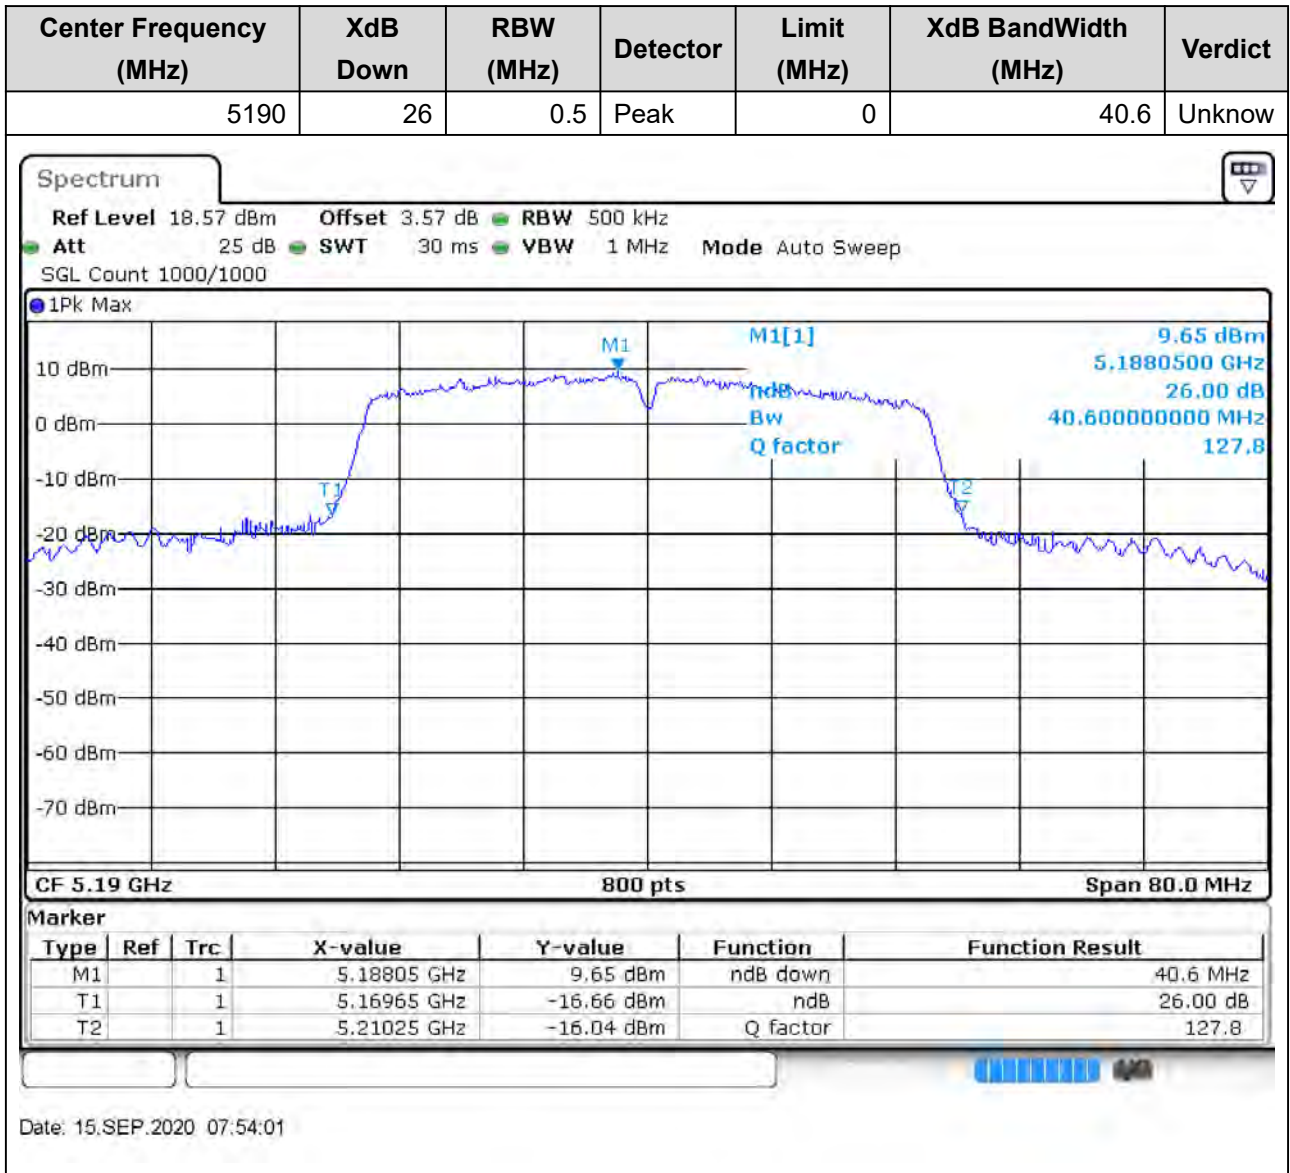

7. 802.11n_40M_U-NII-1_L

7.1. A.2-26dB Bandwidth(NTNV)