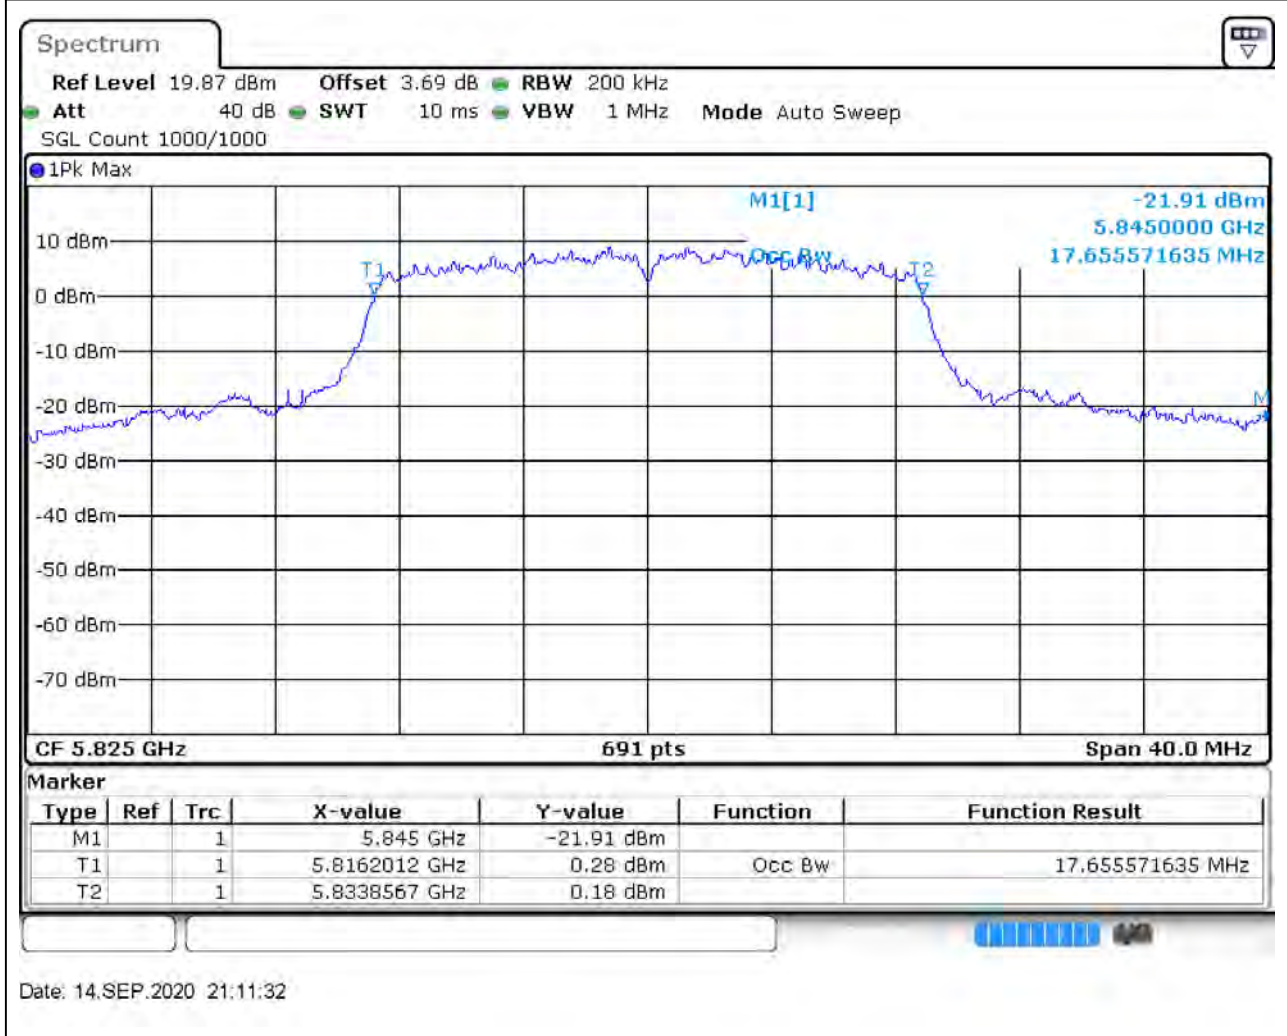

25. 802.11ac_20M_U-NII-3_H

25.1. A.2.2-99% Bandwidth(NTNV)

Center Frequency (MHz)	OBW Power (%)	RBW (MHz)	Detector	Limit (MHz)	OBW (MHz)	Verdict
5825	99	0.2	Peak	0	17.655572	Unknown