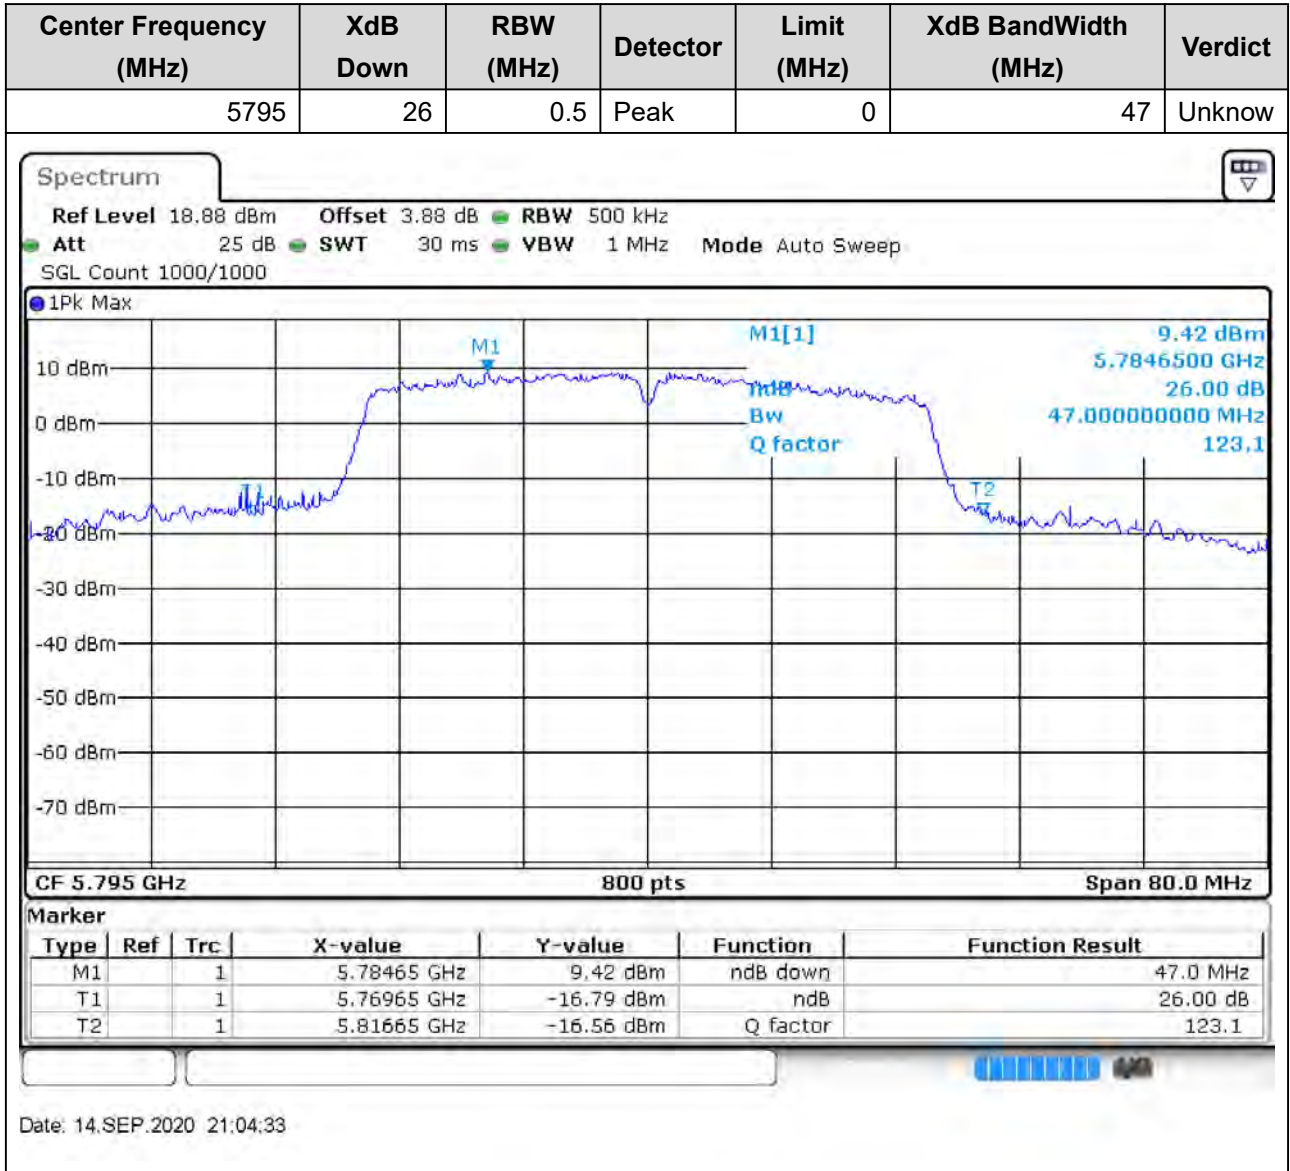

22. 802.11n_40M_U-NII-3_H

22.1. A.2-26dB Bandwidth(NTNV)