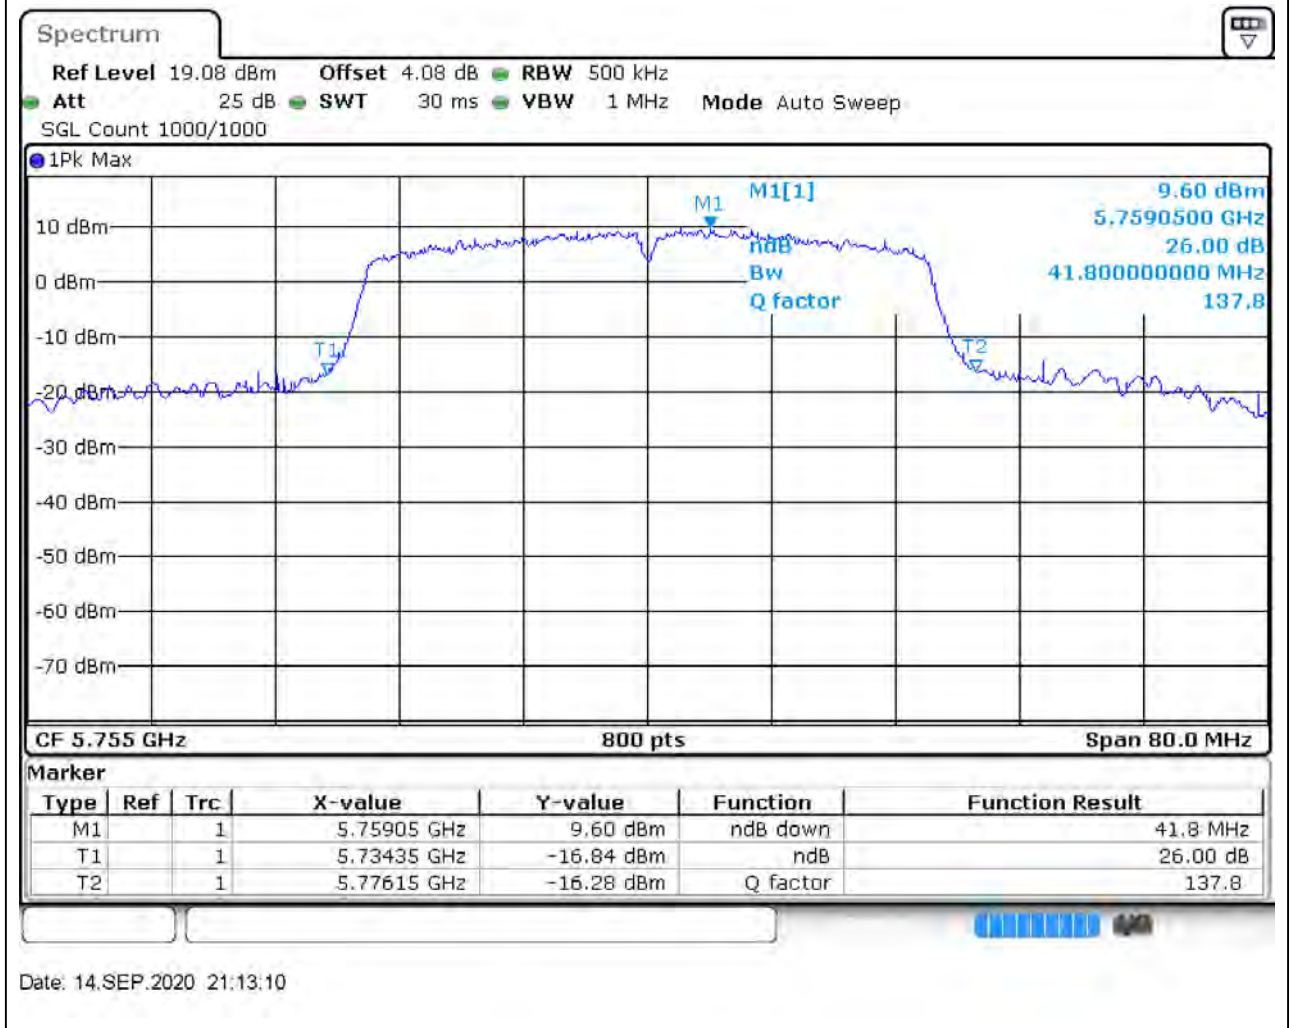

26. 802.11ac_40M_U-NII-3_L

26.1. A.2-26dB Bandwidth(NTNV)

Center Frequency (MHz)	XdB Down	RBW (MHz)	Detector	Limit (MHz)	XdB BandWidth (MHz)	Verdict
5755	26	0.5	Peak	0	41.8	Unknow