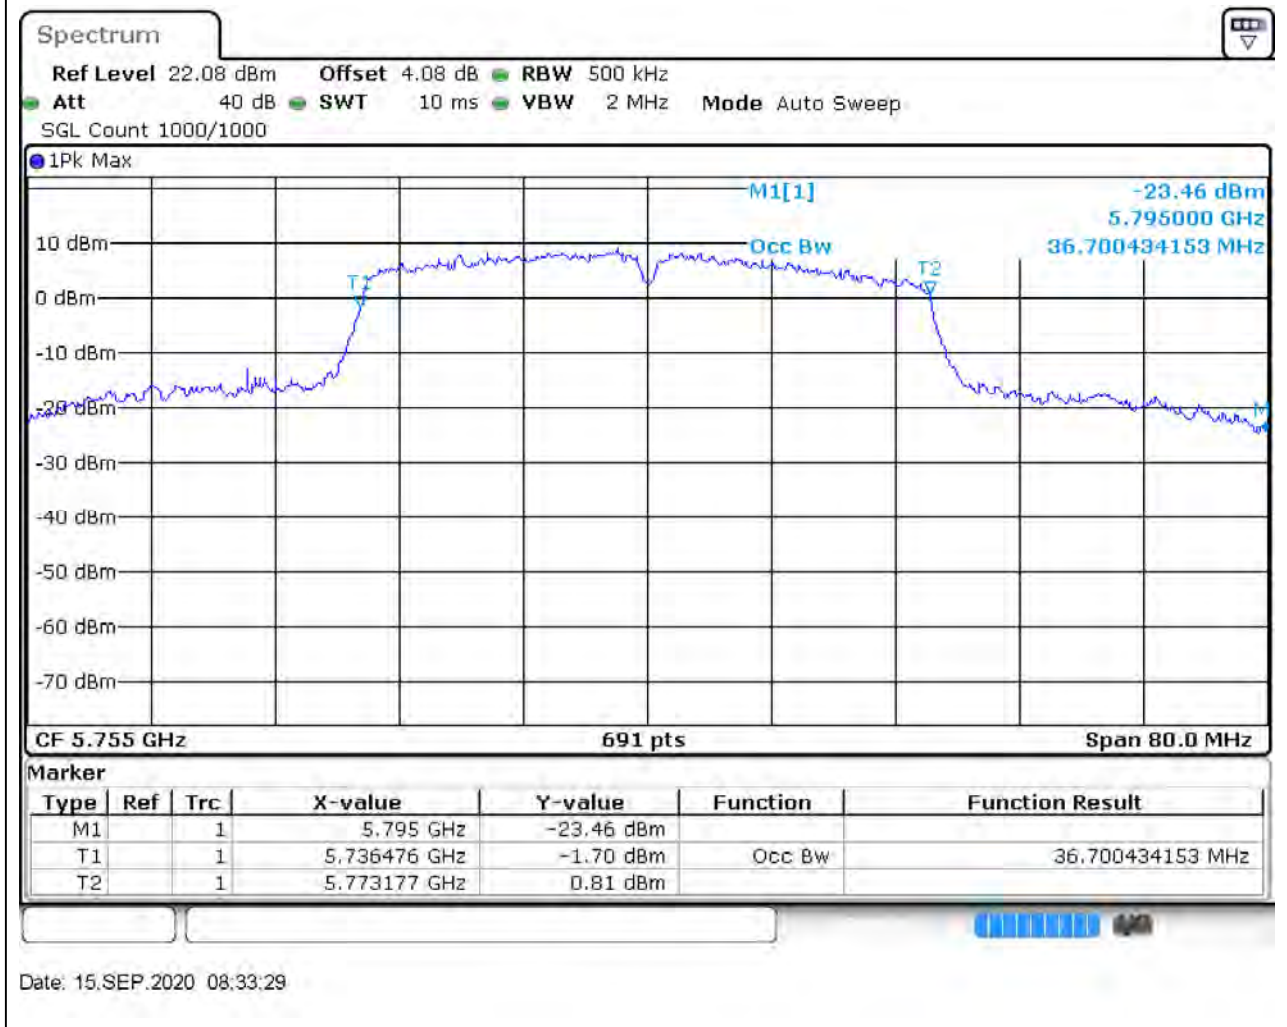

21. 802.11n_40M_U-NII-3_L

21.1. A.2.2-99% Bandwidth(NTNV)

Center Frequency (MHz)	OBW Power (%)	RBW (MHz)	Detector	Limit (MHz)	OBW (MHz)	Verdict
5755	99	0.5	Peak	0	36.700434	Unknown