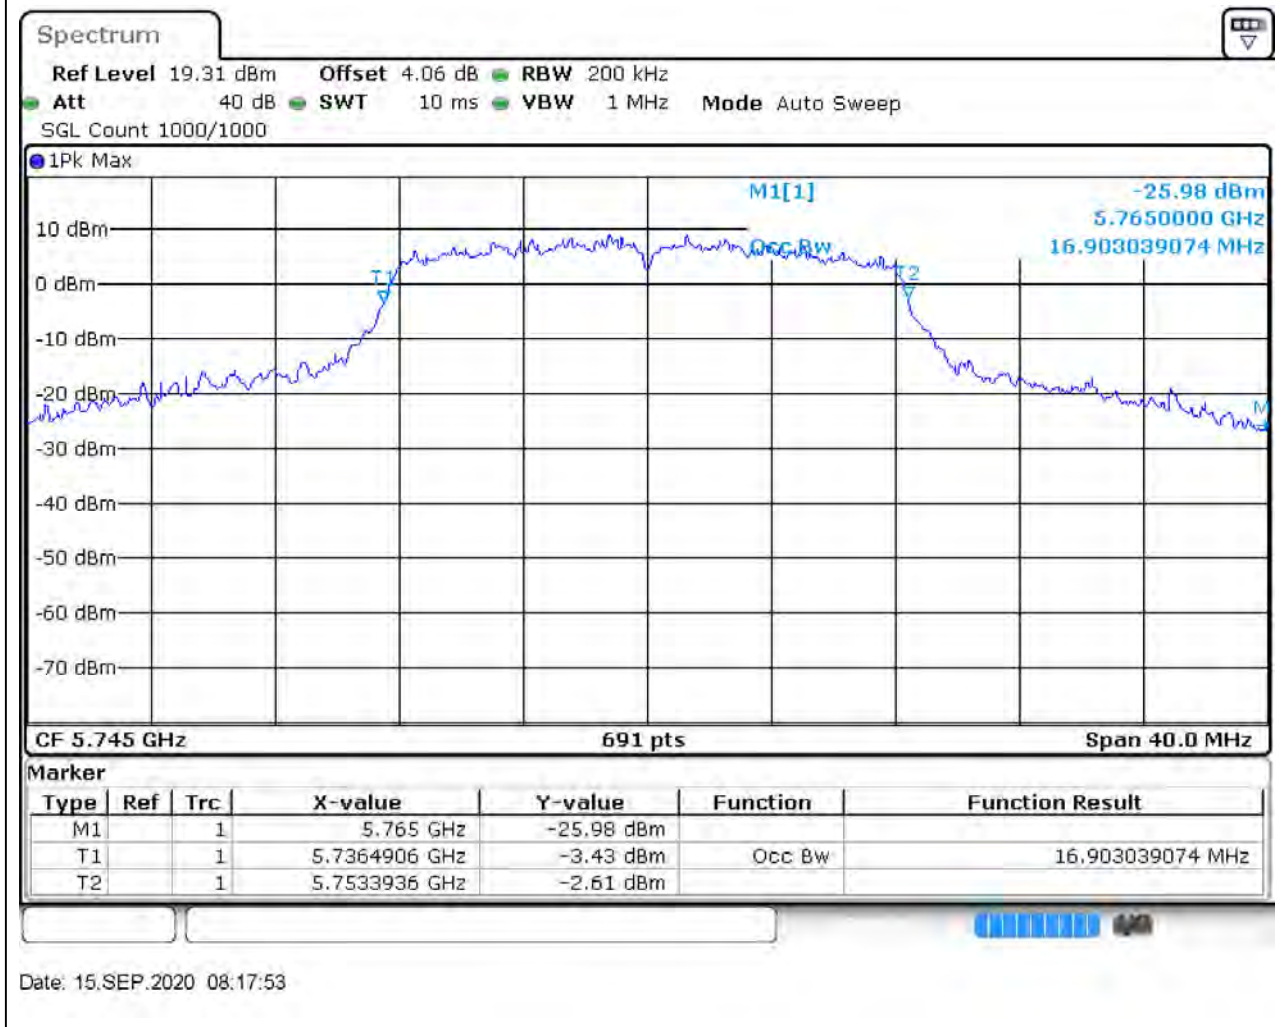

15. 802.11a_20M_U-NII-3_L

15.1. A.2.2-99% Bandwidth(NTNV)

Center Frequency (MHz)	OBW Power (%)	RBW (MHz)	Detector	Limit (MHz)	OBW (MHz)	Verdict
5745	99	0.2	Peak	0	16.903039	Unknown