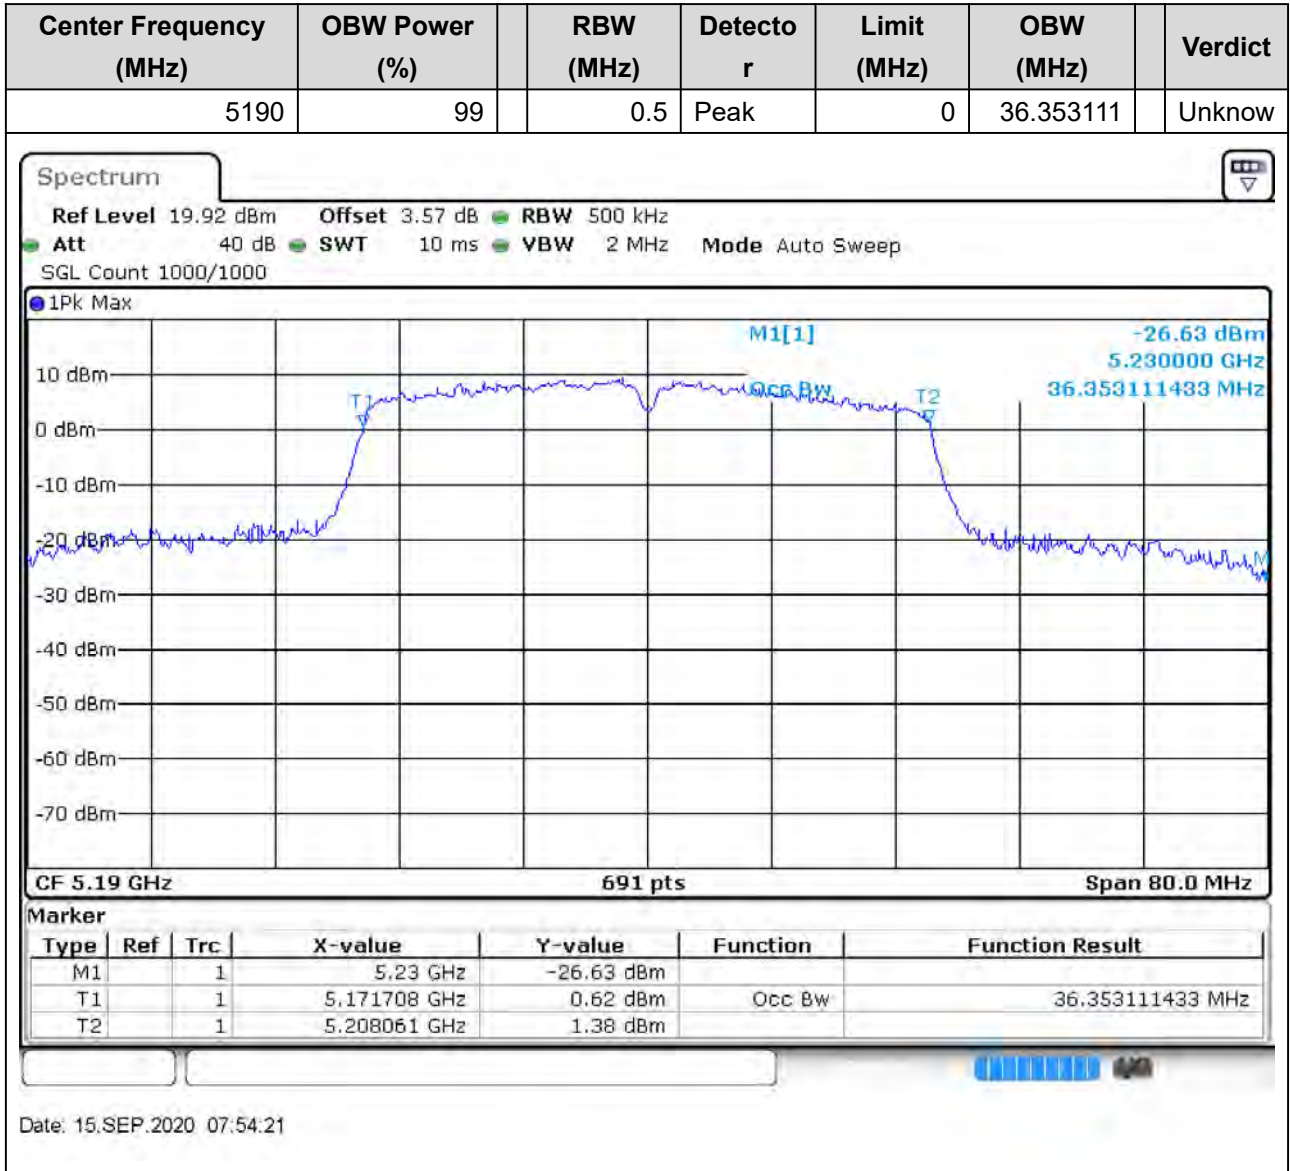

7. 802.11n_40M_U-NII-1_L

7.1. A.2.2-99% Bandwidth(NTNV)