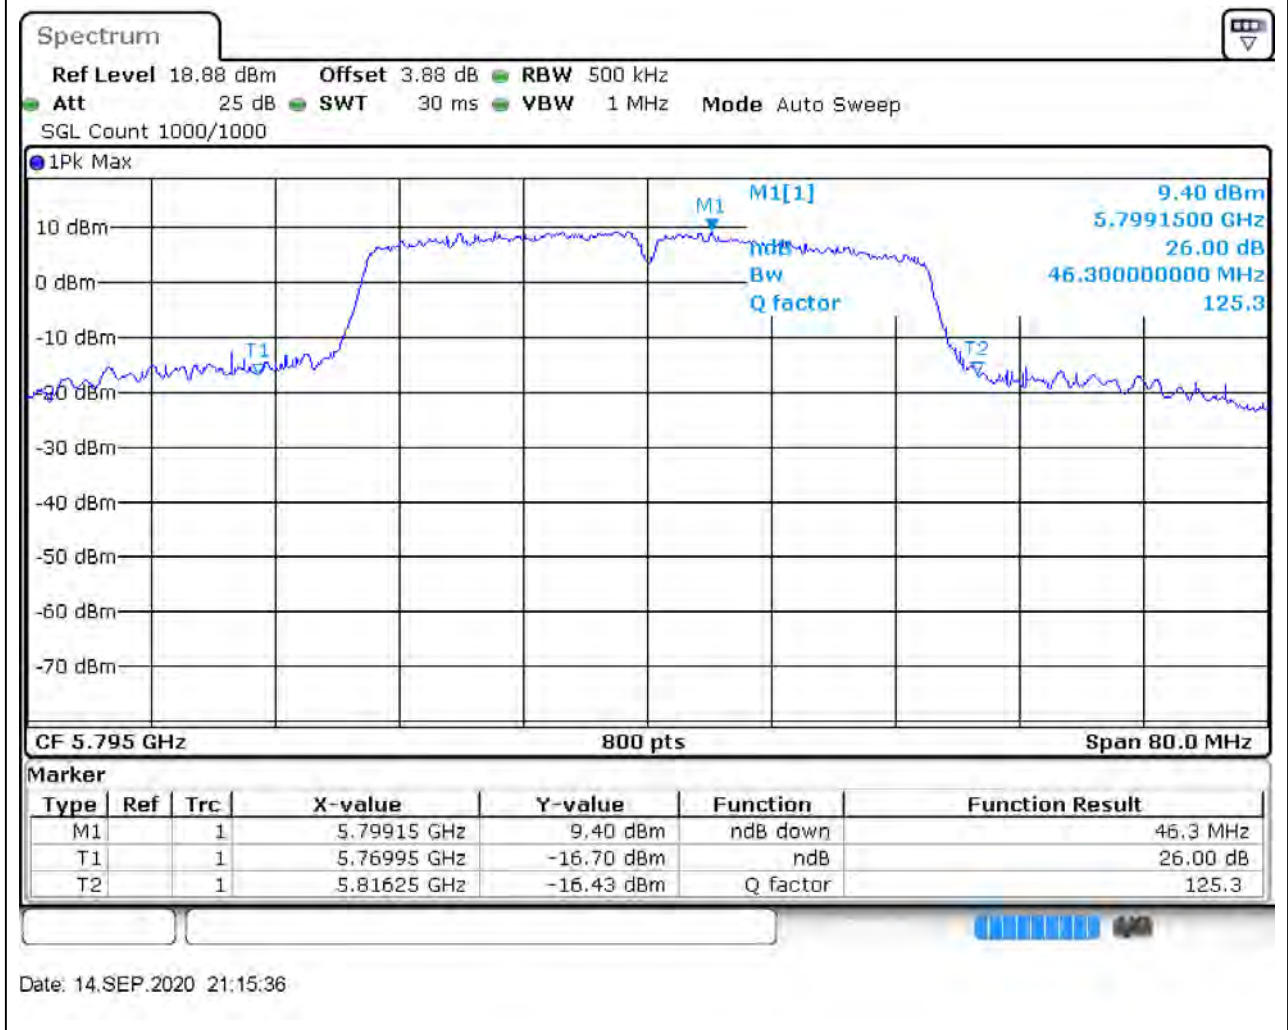

27. 802.11ac_40M_U-NII-3_H

27.1. A.2-26dB Bandwidth(NTNV)

Center Frequency (MHz)	XdB Down	RBW (MHz)	Detector	Limit (MHz)	XdB BandWidth (MHz)	Verdict
5795	26	0.5	Peak	0	46.3	Unknow