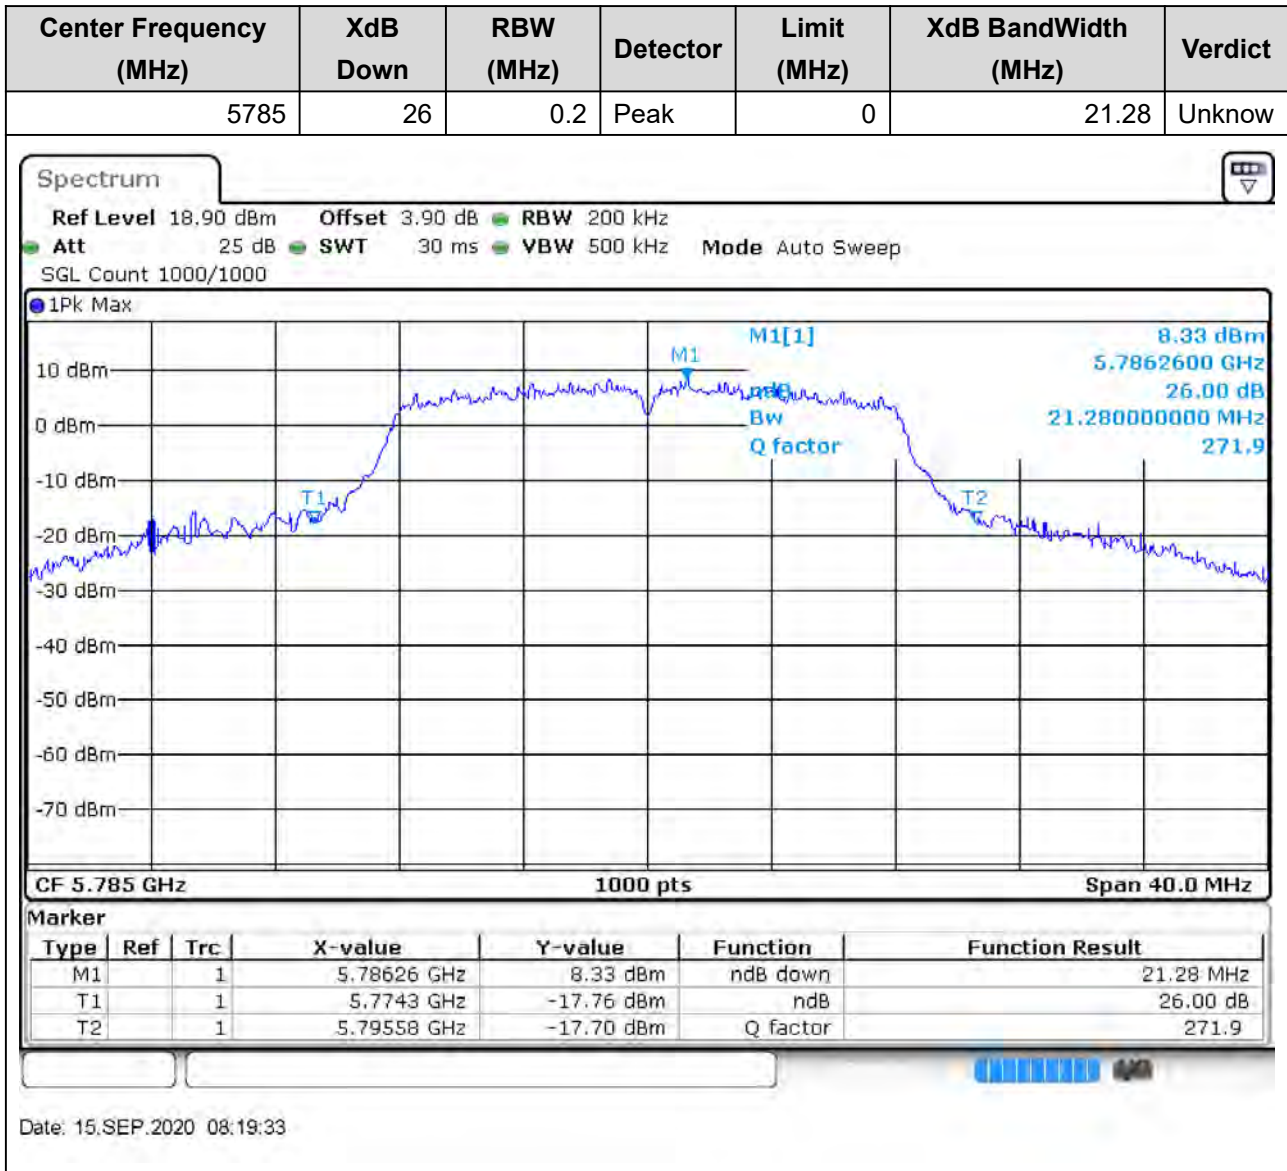

16. 802.11a_20M_U-NII-3_M

16.1. A.2-26dB Bandwidth(NTNV)