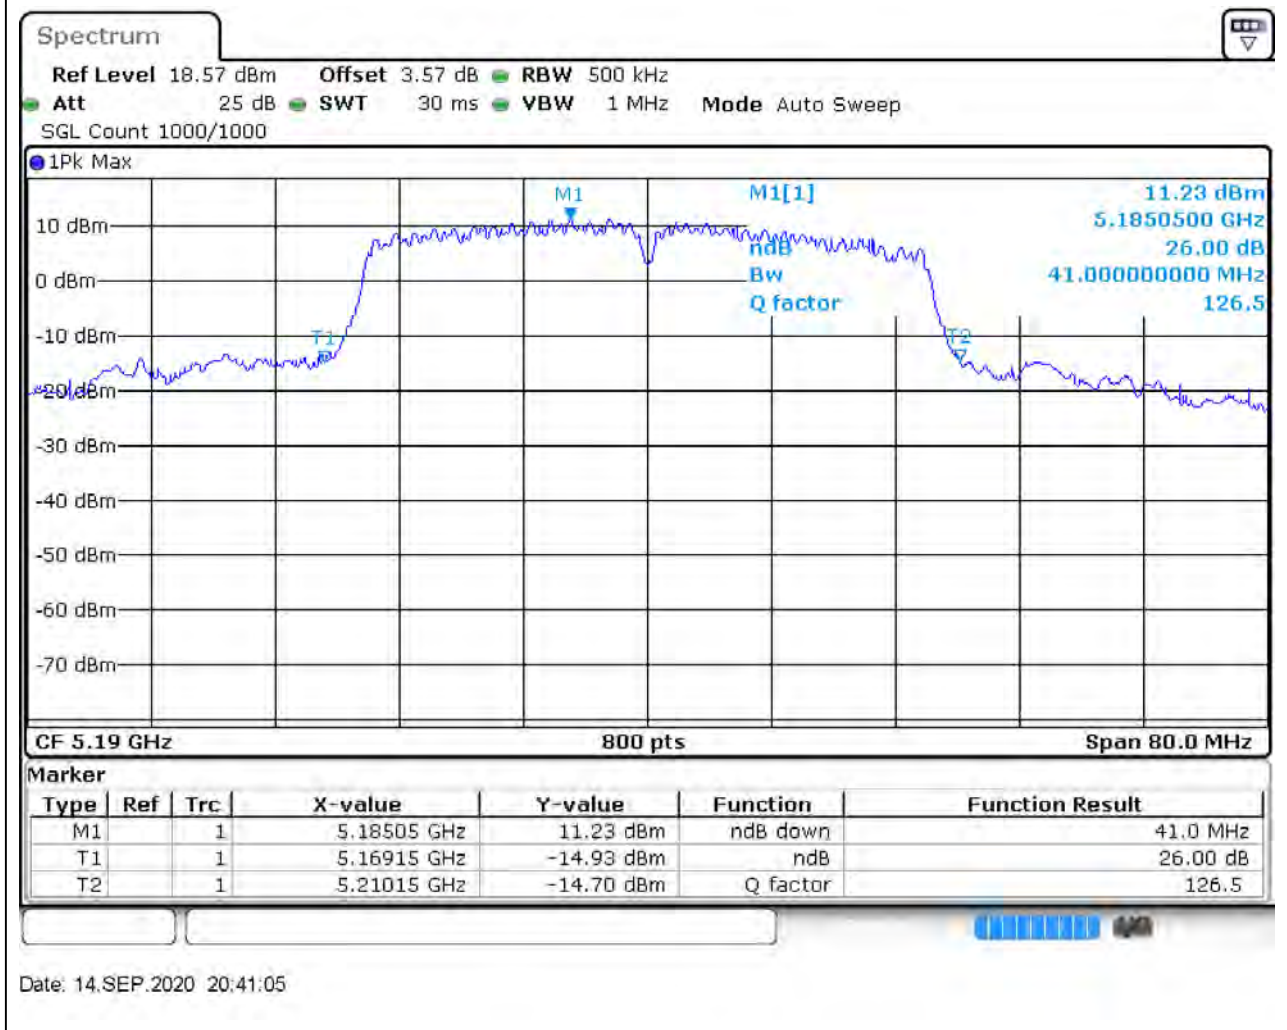

12. 802.11ac_40M_U-NII-1_L

12.1. A.2-26dB Bandwidth(NTNV)

Center Frequency (MHz)	XdB Down	RBW (MHz)	Detector	Limit (MHz)	XdB BandWidth (MHz)	Verdict
5190	26	0.5	Peak	0	41	Unknow