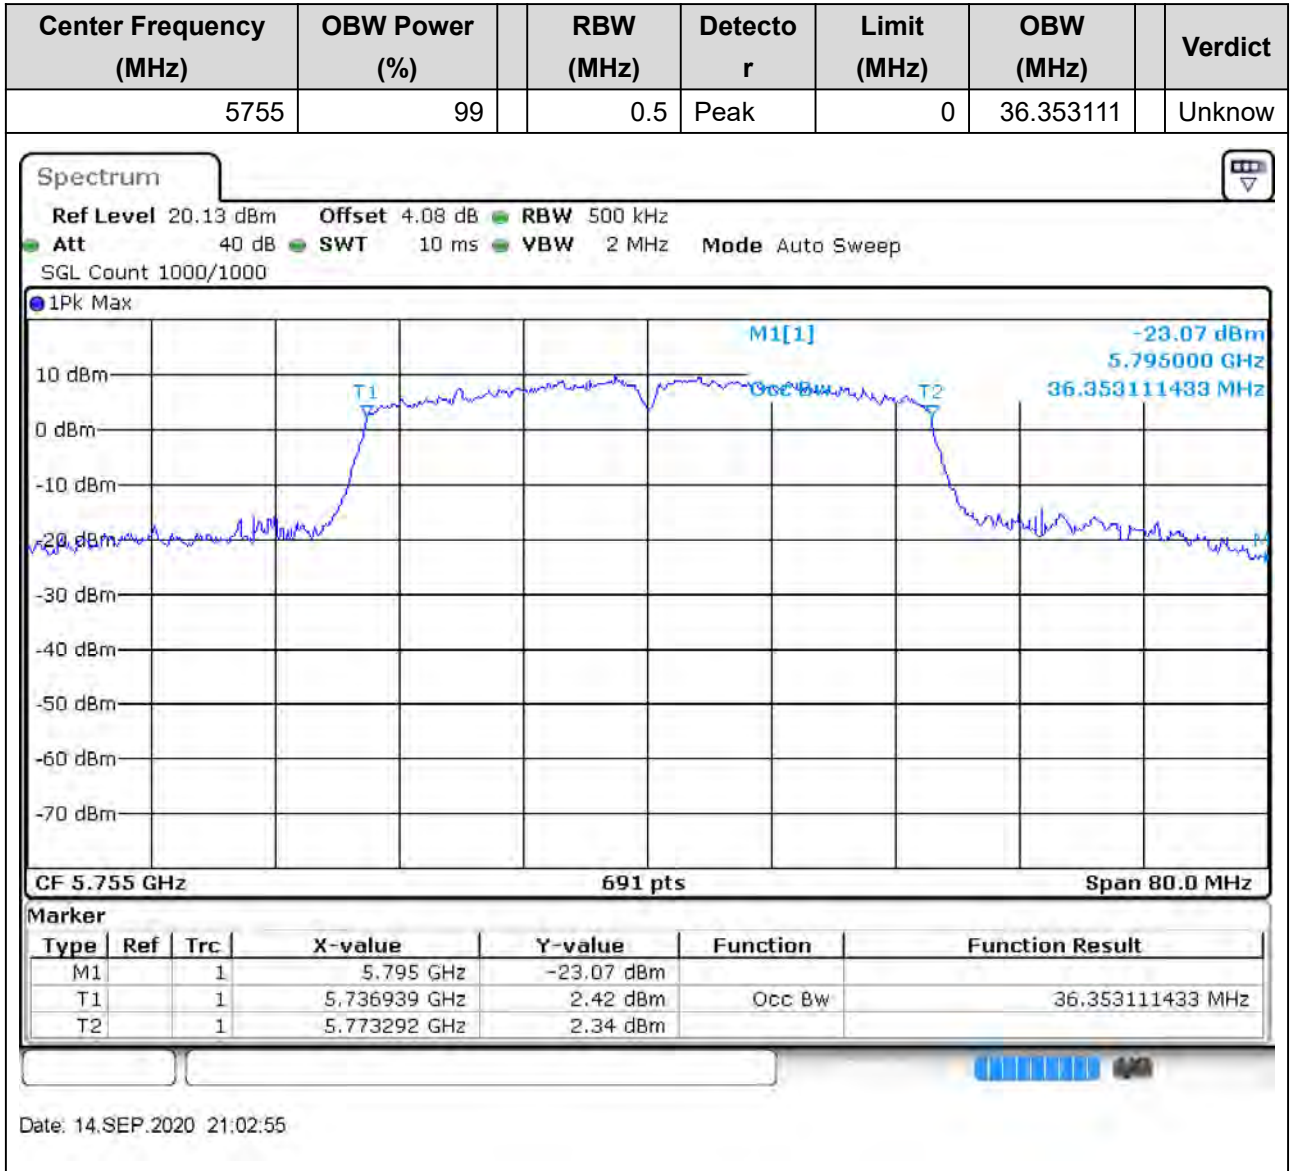

21. 802.11n_40M_U-NII-3_L

21.1. A.2.2-99% Bandwidth(NTNV)