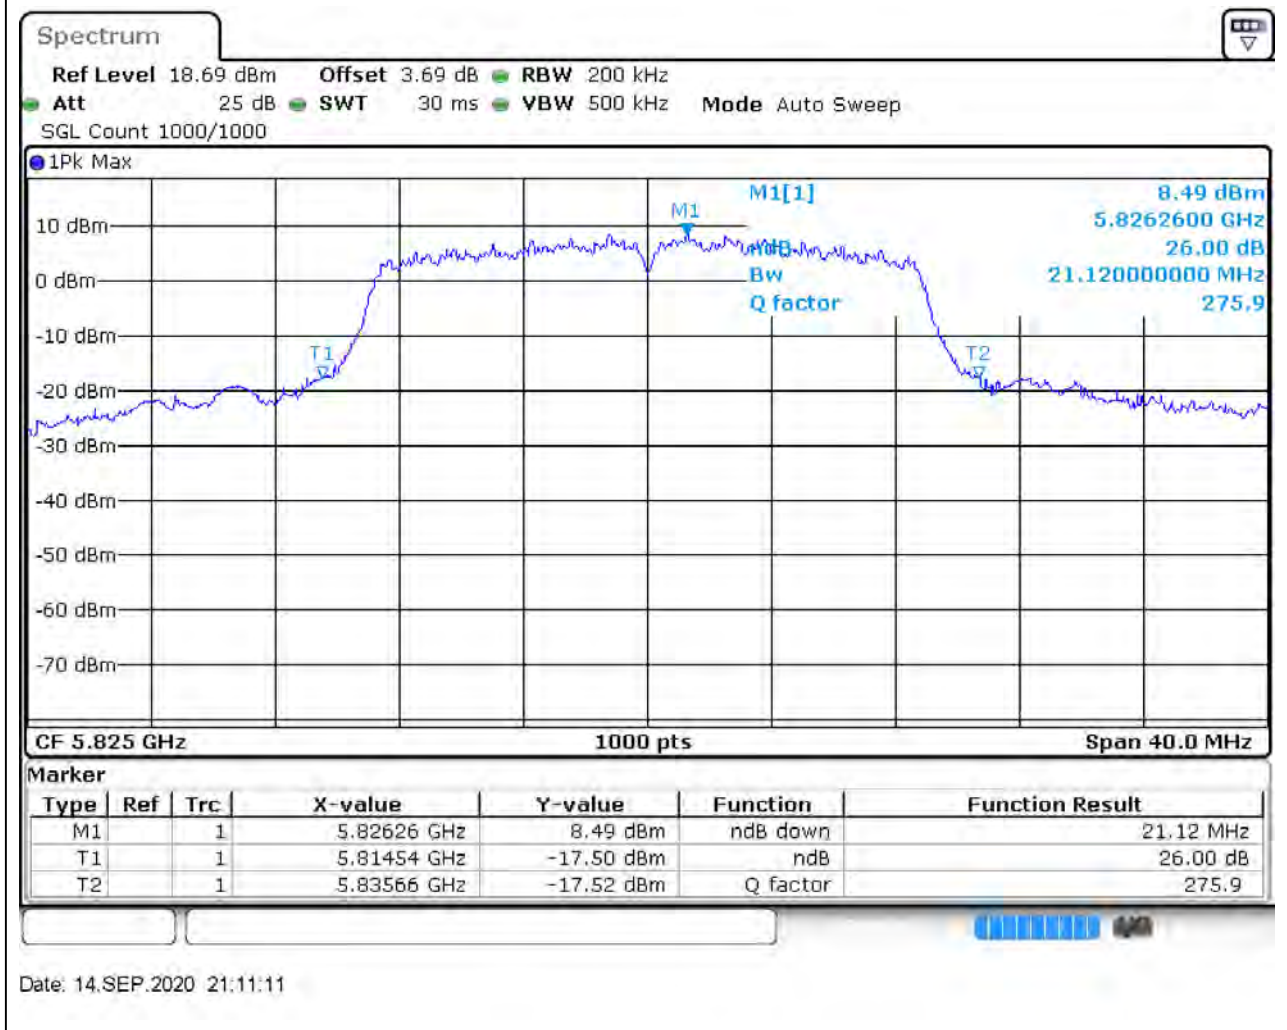

25. 802.11ac_20M_U-NII-3_H

25.1. A.2-26dB Bandwidth(NTNV)

Center Frequency (MHz)	XdB Down	RBW (MHz)	Detector	Limit (MHz)	XdB BandWidth (MHz)	Verdict
5825	26	0.2	Peak	0	21.12	Unknow