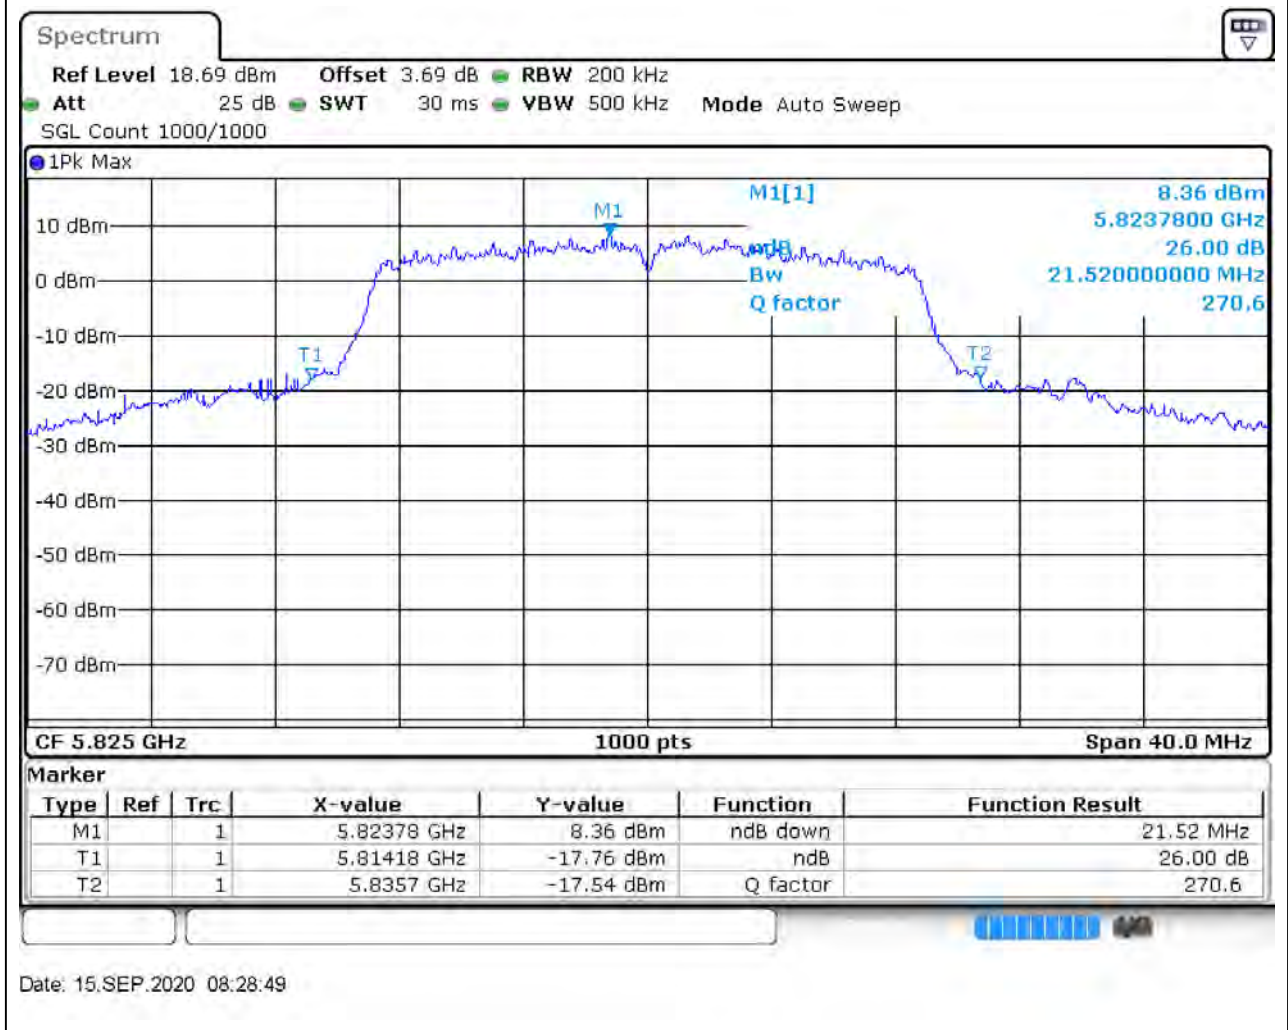

20. 802.11n_20M_U-NII-3_H

20.1. A.2-26dB Bandwidth(NTNV)

Center Frequency (MHz)	XdB Down	RBW (MHz)	Detector	Limit (MHz)	XdB BandWidth (MHz)	Verdict
5825	26	0.2	Peak	0	21.52	Unknow