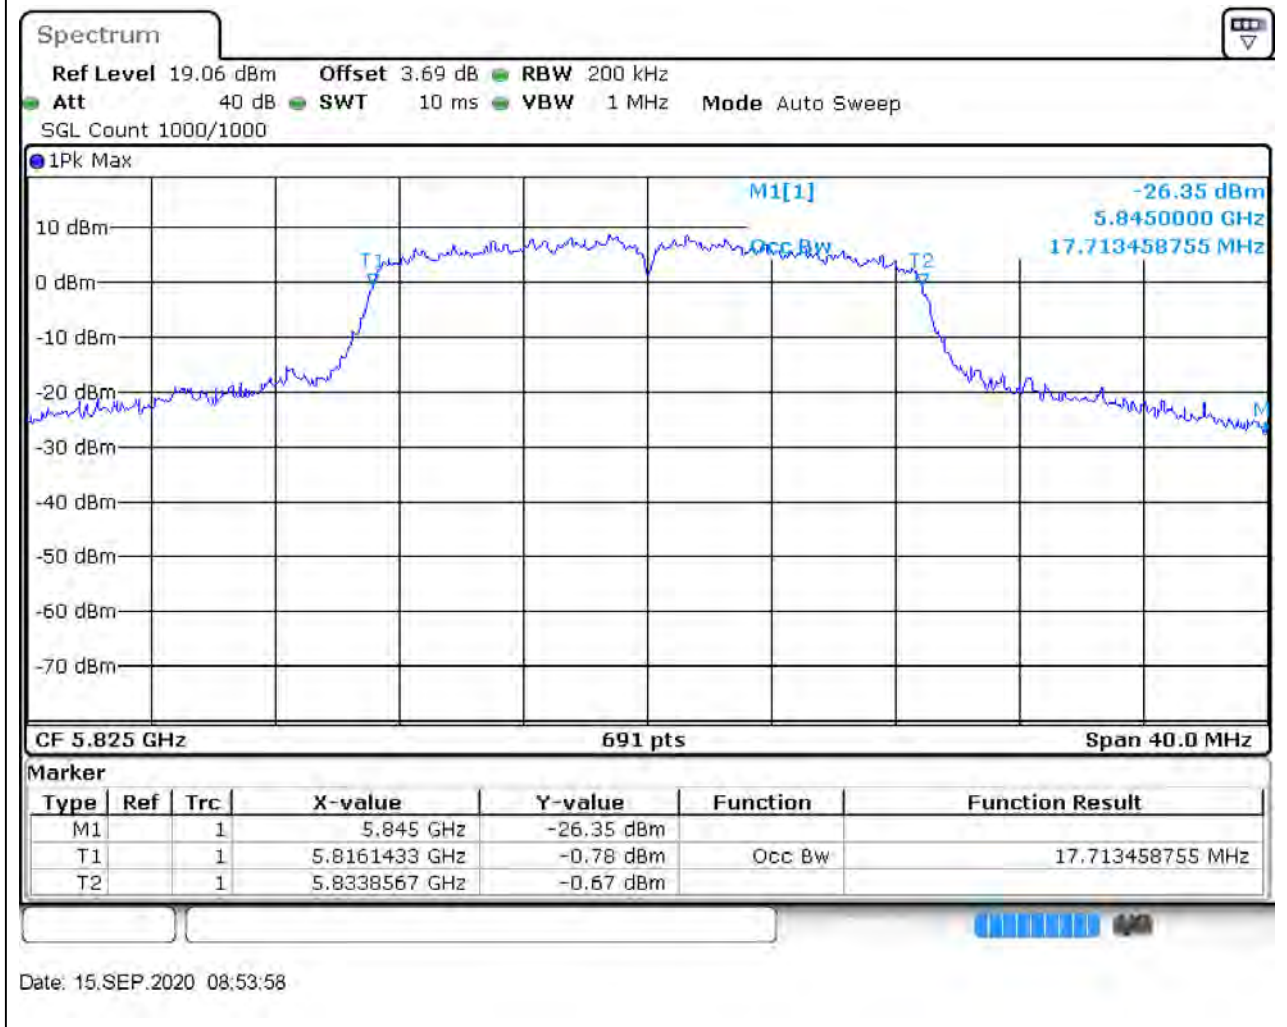

25. 802.11ac_20M_U-NII-3_H

25.1. A.2.2-99% Bandwidth(NTNV)

Center Frequency (MHz)	OBW Power (%)	RBW (MHz)	Detector	Limit (MHz)	OBW (MHz)	Verdict
5825	99	0.2	Peak	0	17.713459	Unknown