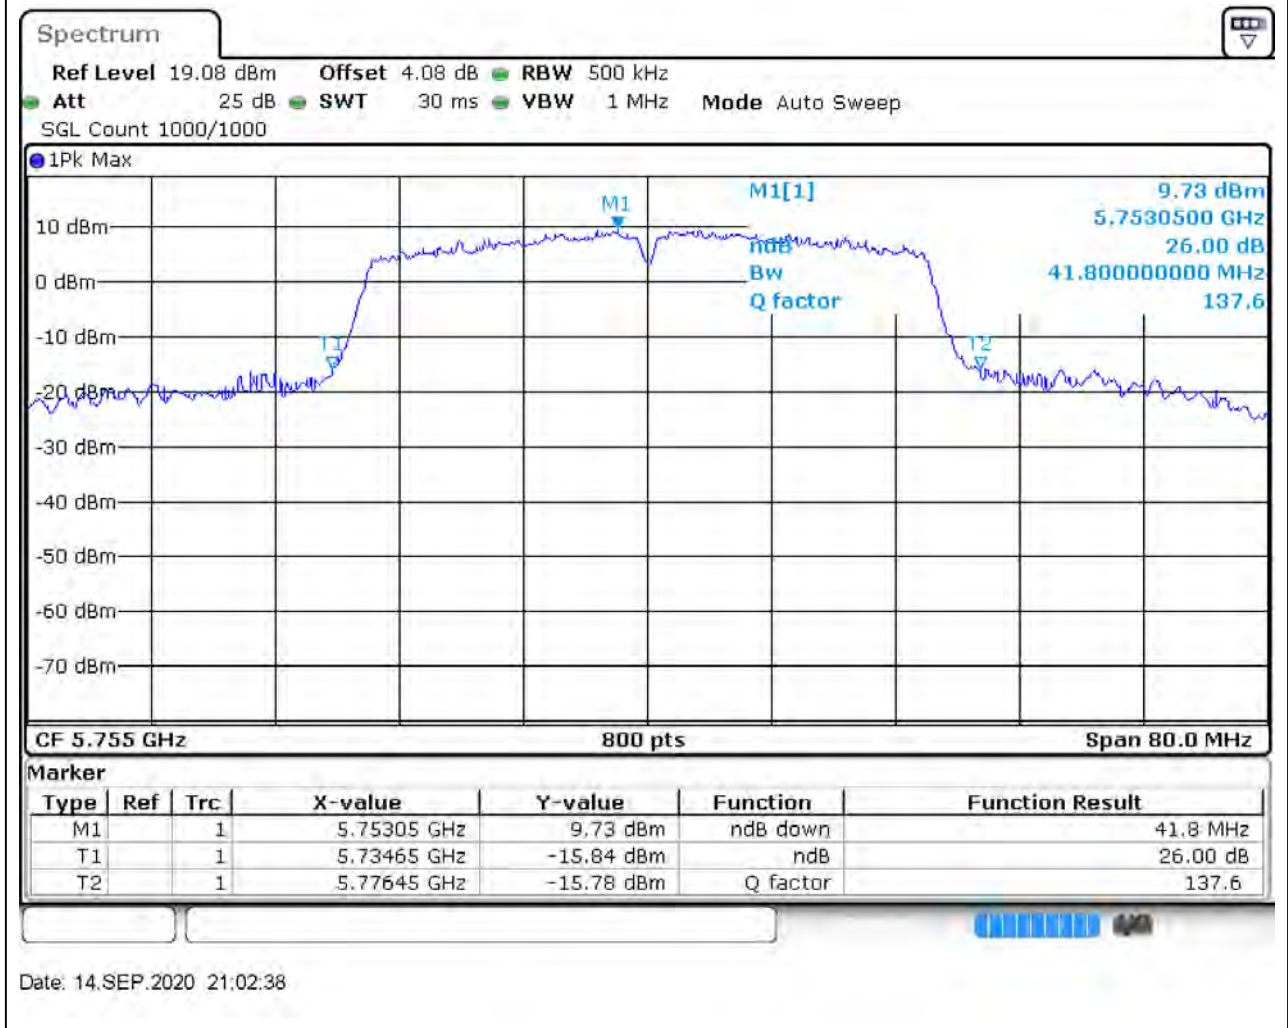

20. 802.11n_20M_U-NII-3_H

20.1. A.2-26dB Bandwidth(NTNV)

21. 802.11n_40M_U-NII-3_L

21.1. A.2-26dB Bandwidth(NTNV)

Center Frequency (MHz)	XdB Down	RBW (MHz)	Detector	Limit (MHz)	XdB BandWidth (MHz)	Verdict
5755	26	0.5	Peak	0	41.8	Unknow