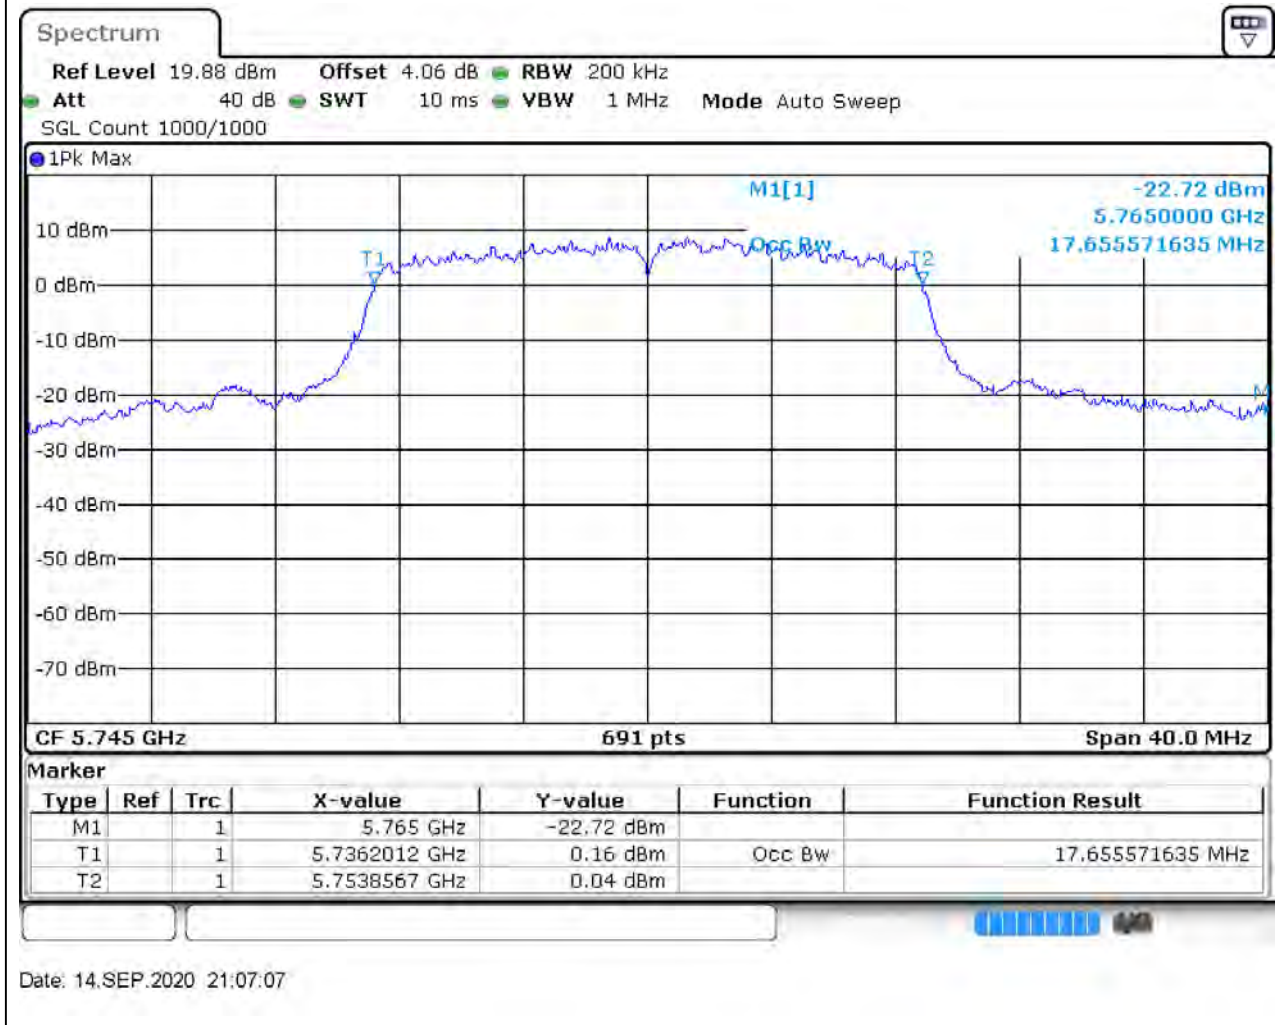

23. 802.11ac_20M_U-NII-3_L

23.1. A.2.2-99% Bandwidth(NTNV)

Center Frequency (MHz)	OBW Power (%)	RBW (MHz)	Detector	Limit (MHz)	OBW (MHz)	Verdict
5745	99	0.2	Peak	0	17.655572	Unknown