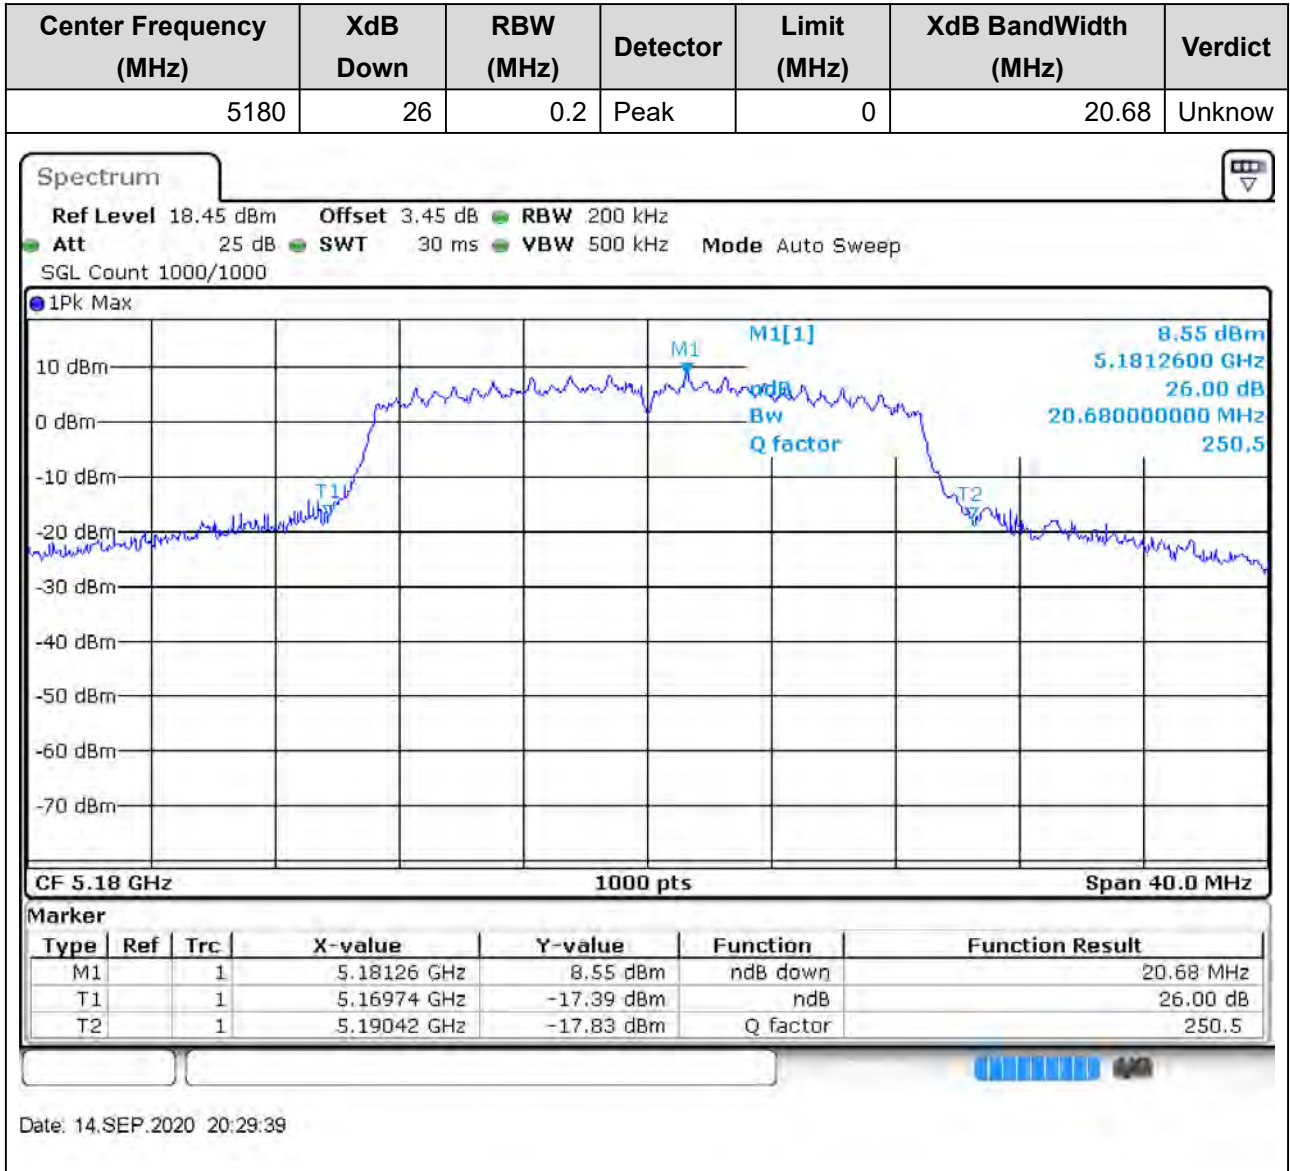

9. 802.11ac_20M_U-NII-1_L

9.1. A.2-26dB Bandwidth(NTNV)