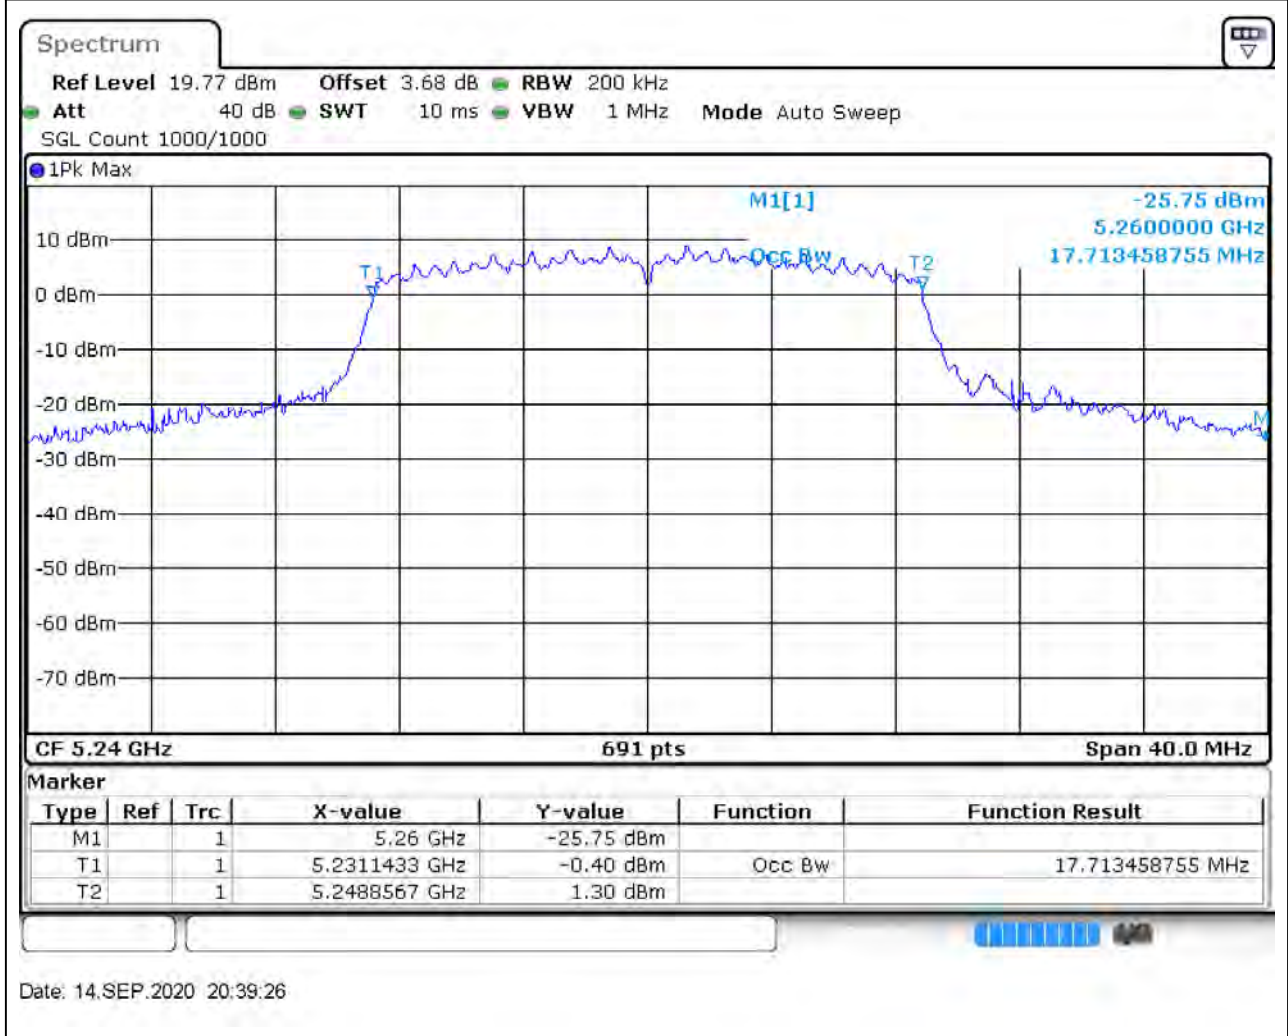

11. 802.11ac_20M_U-NII-1_H

11.1. A.2.2-99% Bandwidth(NTNV)

Center Frequency (MHz)	OBW Power (%)	RBW (MHz)	Detector	Limit (MHz)	OBW (MHz)	Verdict
5240	99	0.2	Peak	0	17.713459	Unknown