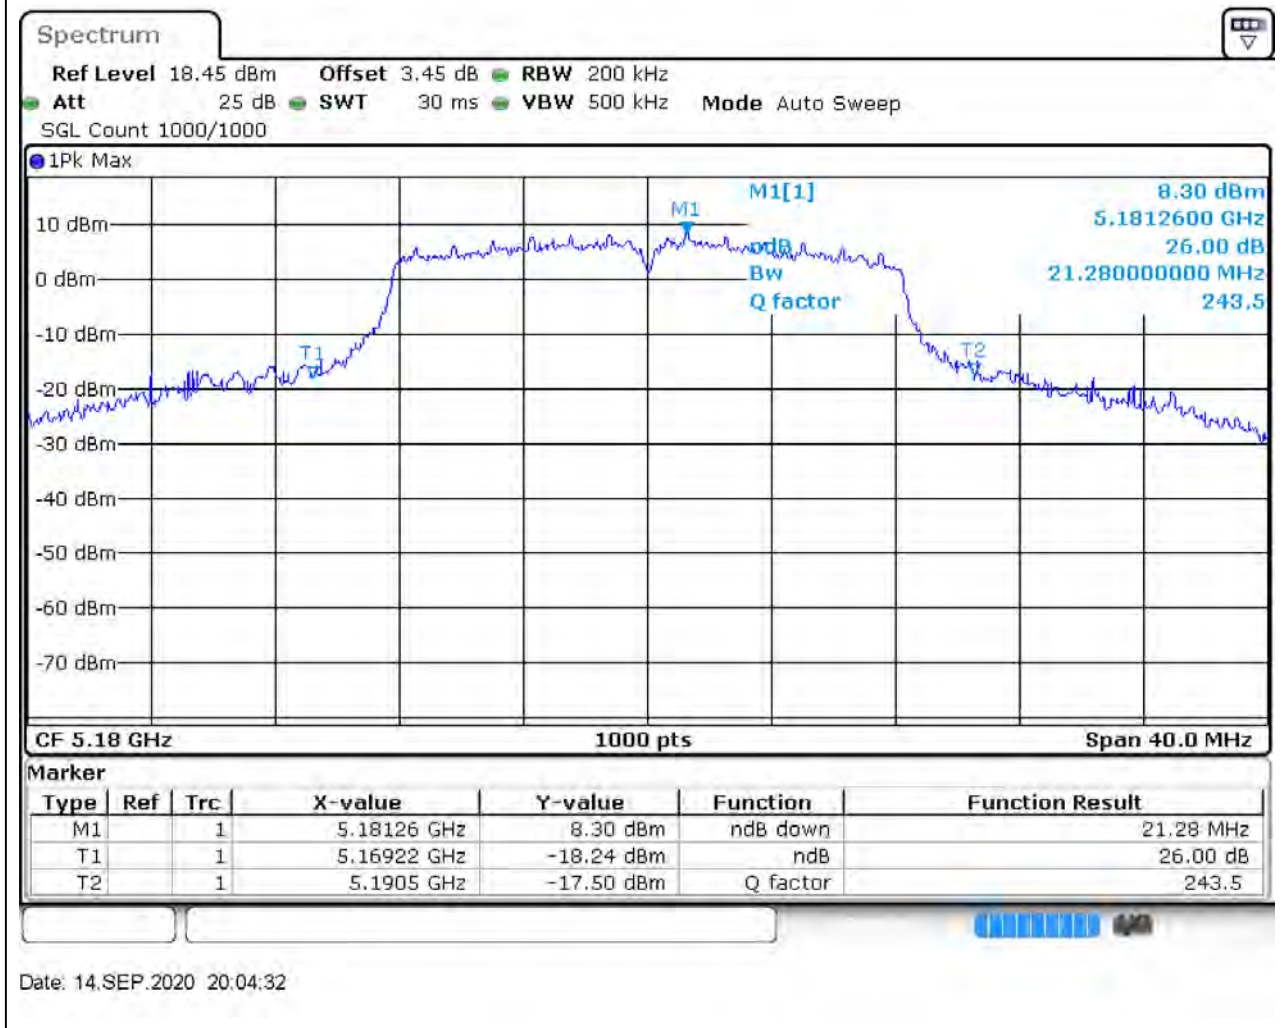

Aux. Antenna

1. 802.11a_20M_U-NII-1_L

1.1. A.2-26dB Bandwidth(NTNV)

Center Frequency (MHz)	XdB Down	RBW (MHz)	Detector	Limit (MHz)	XdB BandWidth (MHz)	Verdict
5180	26	0.2	Peak	0	21.28	Unknow