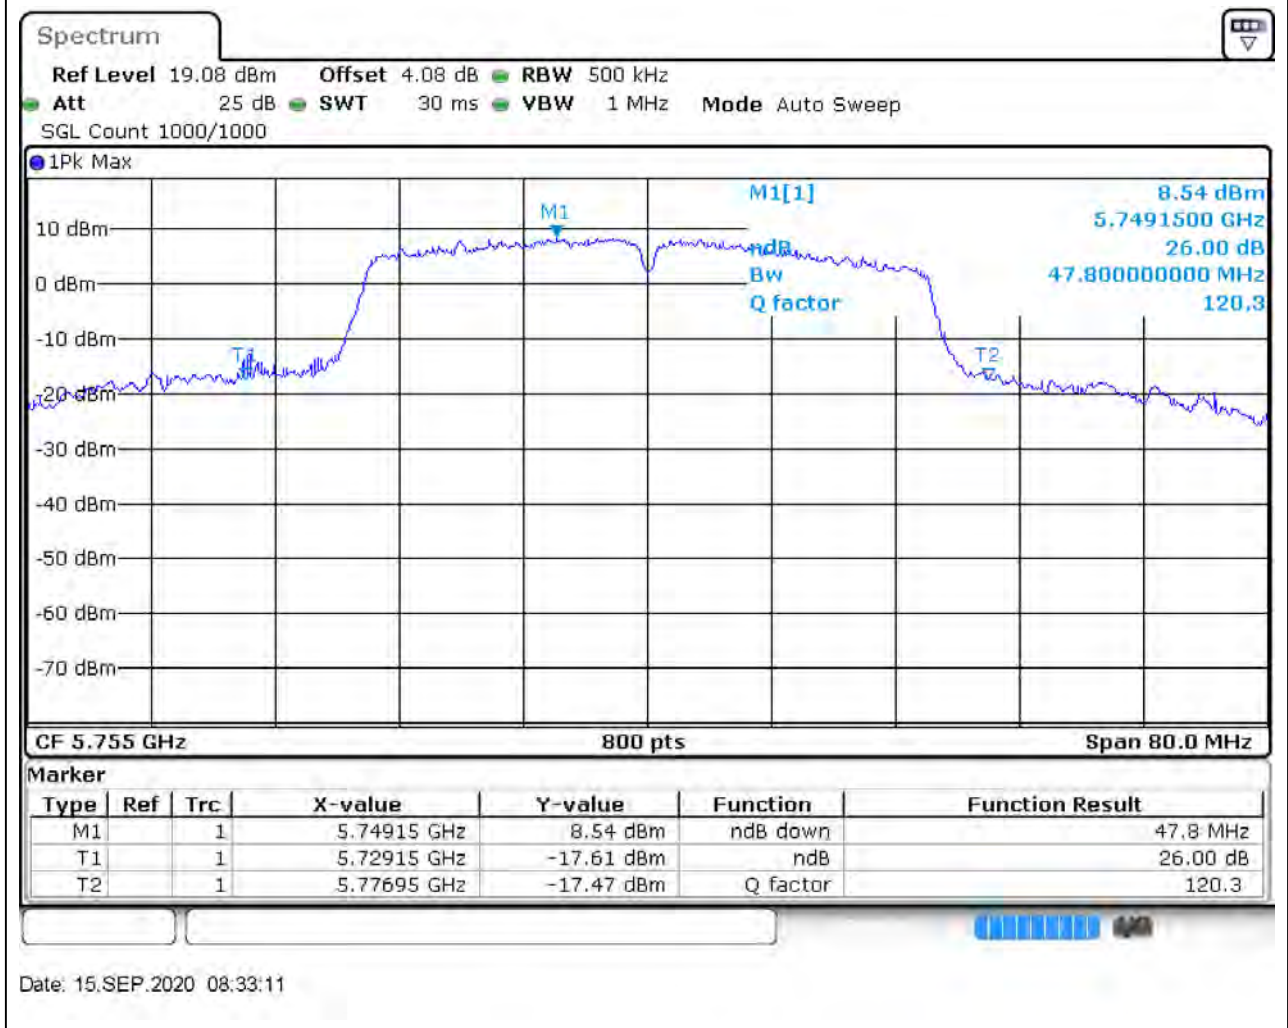

21. 802.11n_40M_U-NII-3_L

21.1. A.2-26dB Bandwidth(NTNV)

Center Frequency (MHz)	XdB Down	RBW (MHz)	Detector	Limit (MHz)	XdB BandWidth (MHz)	Verdict
5755	26	0.5	Peak	0	47.8	Unknow