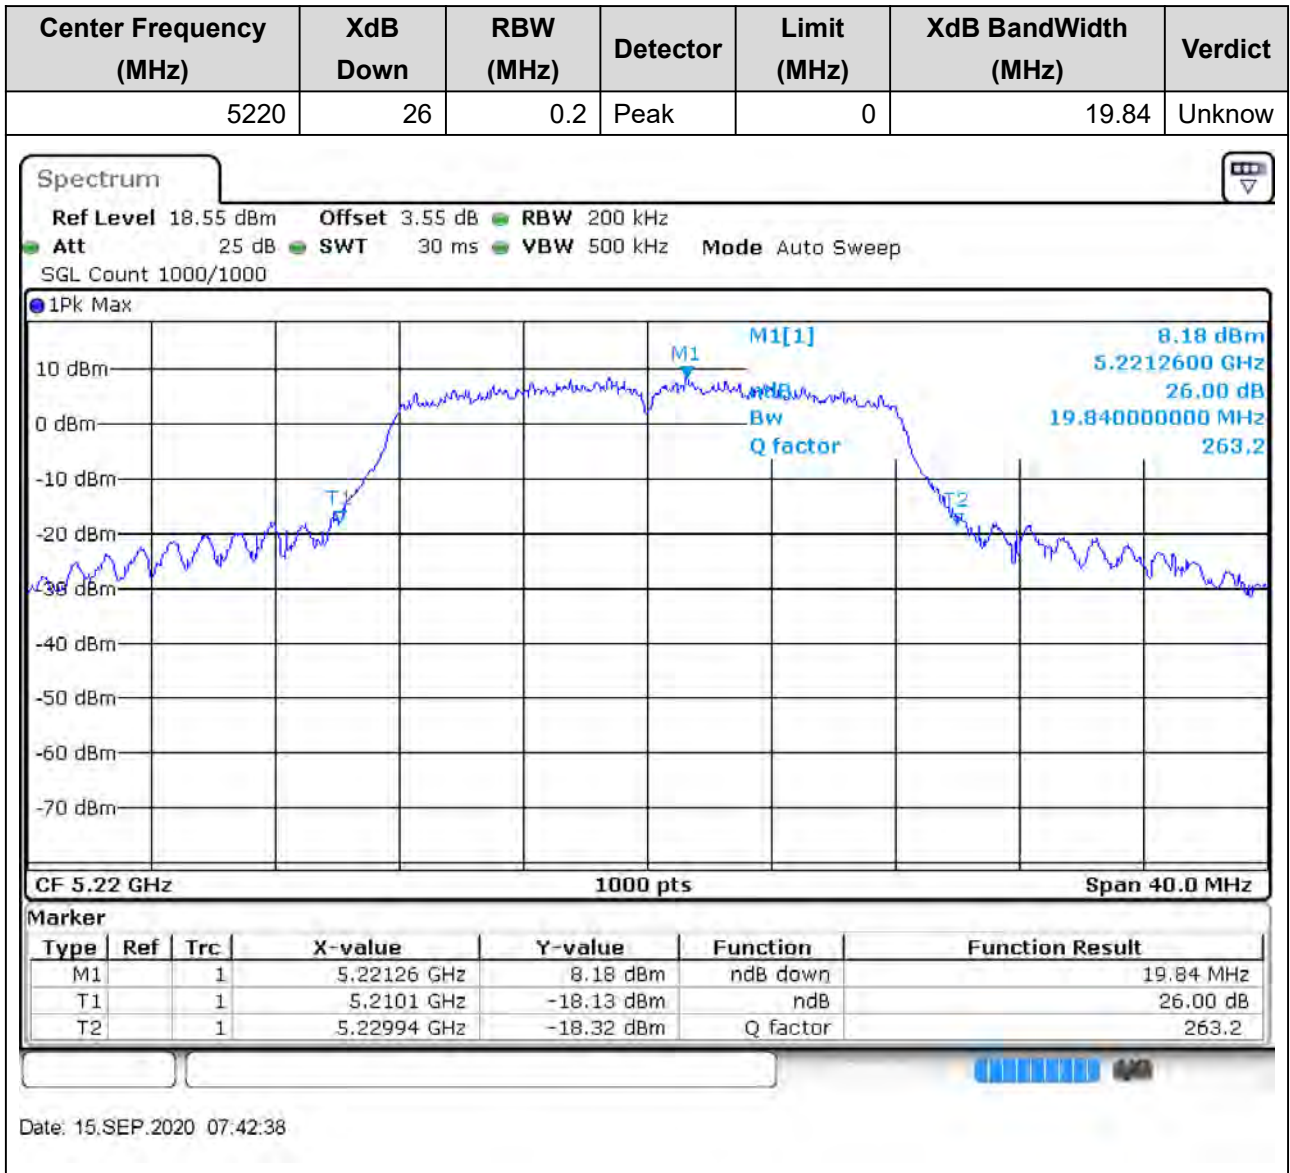

Annex A.2 26dB Bandwidth & 99% Bandwidth

26dB Bandwidth

Main Antenna

1. 802.11a_20M_U-NII-1_L

1.2. A.2-26dB Bandwidth(NTNV)

2. 802.11a_20M_U-NII-1_M

2.2. A.2-26dB Bandwidth(NTNV)

3. 802.11a_20M_U-NII-1_H