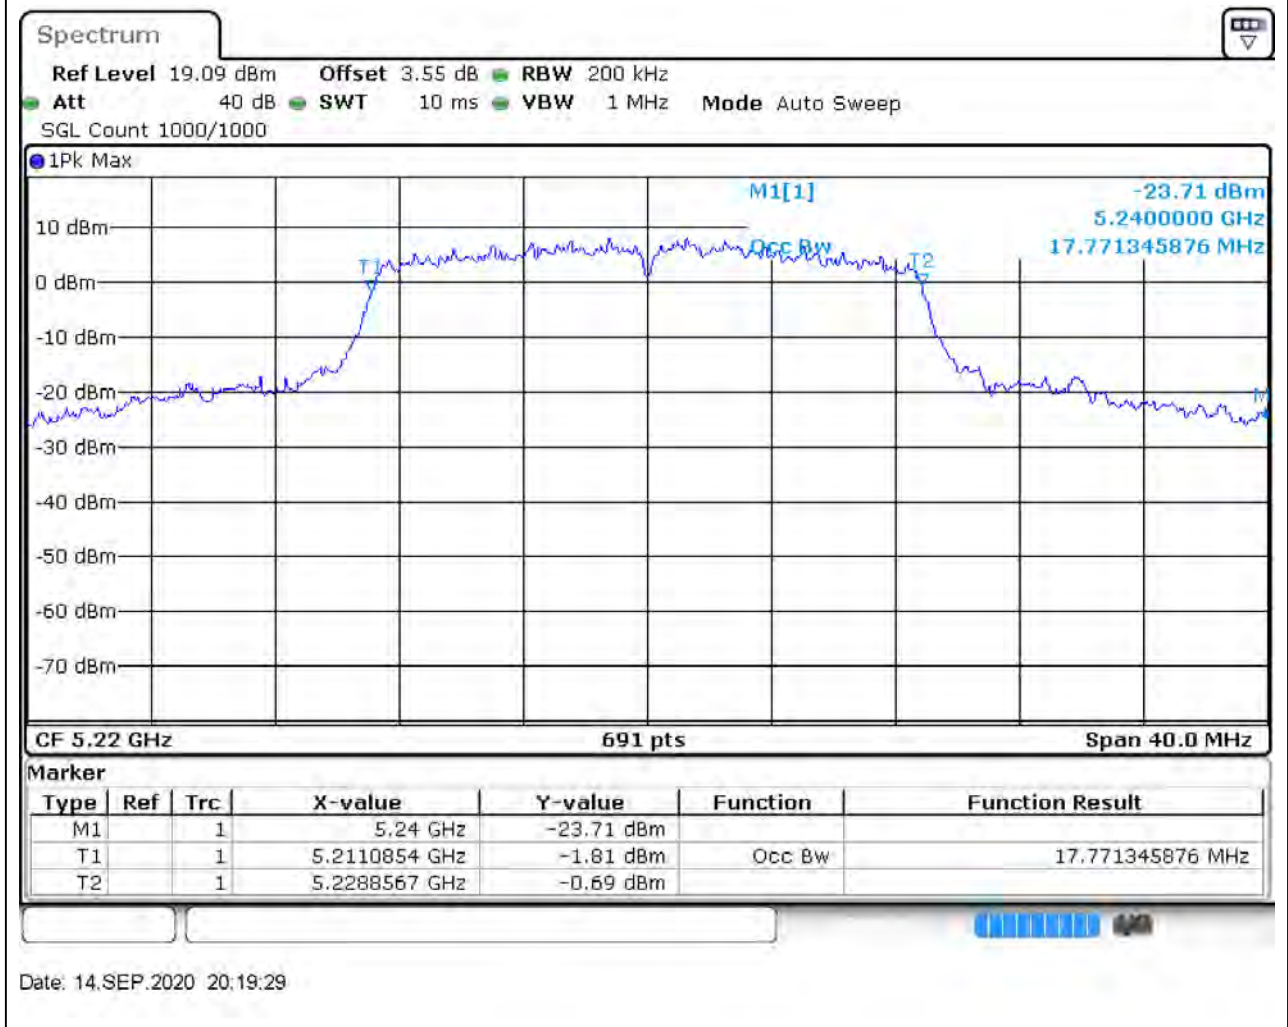

5.1. A.2.2-99% Bandwidth(NTNV)

Center Frequency (MHz)	OBW Power (%)	RBW (MHz)	Detector	Limit (MHz)	OBW (MHz)	Verdict
5220	99	0.2	Peak	0	17.771346	Unknown

6. 802.11n_20M_U-NII-1_H

6.1. A.2.2-99% Bandwidth(NTNV)