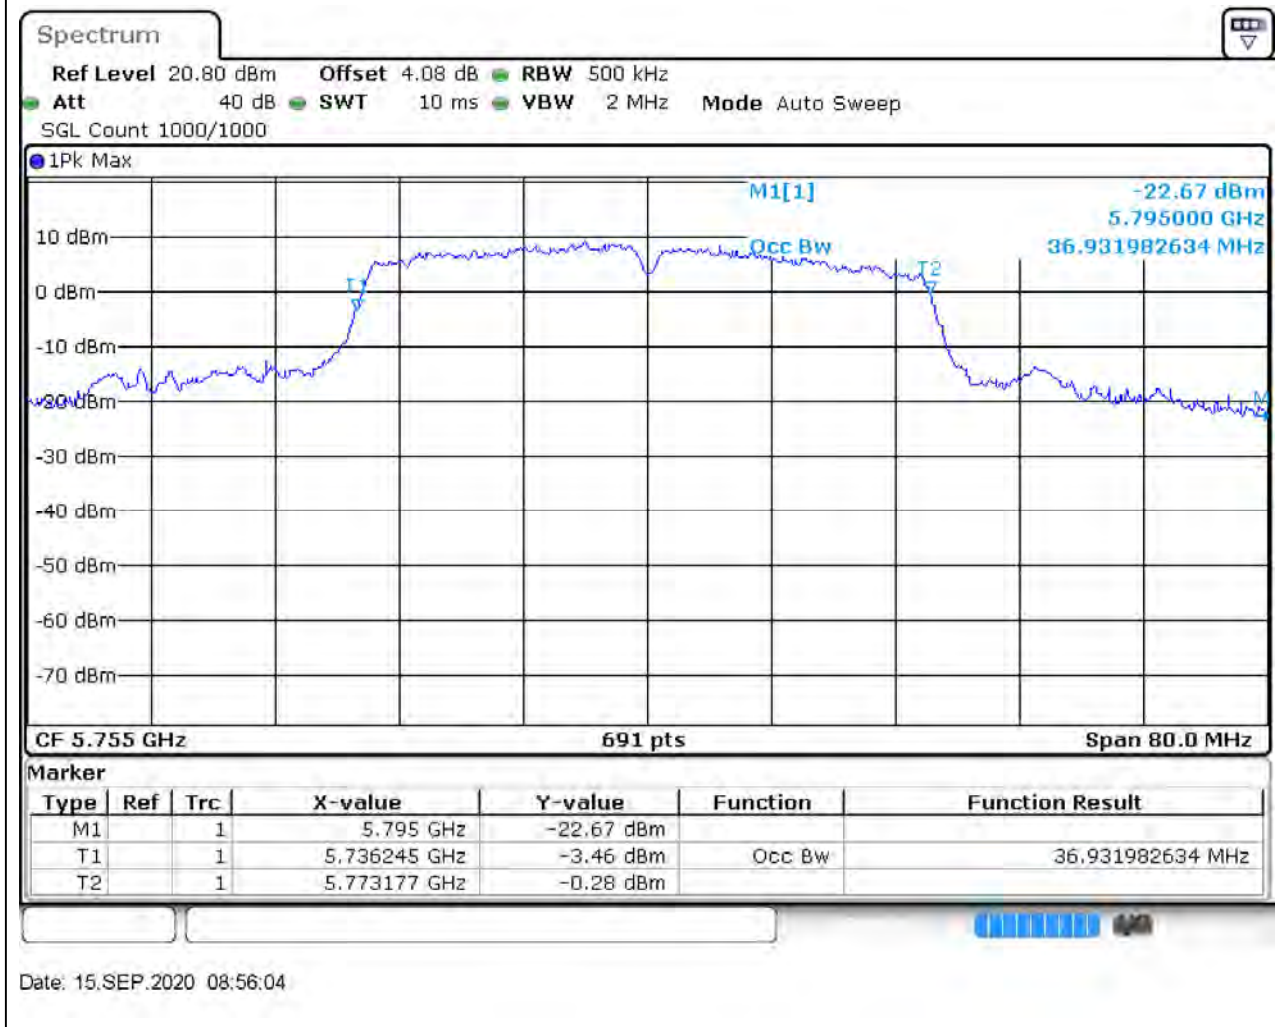

26. 802.11ac_40M_U-NII-3_L

26.1. A.2.2-99% Bandwidth(NTNV)

Center Frequency (MHz)	OBW Power (%)	RBW (MHz)	Detector	Limit (MHz)	OBW (MHz)	Verdict
5755	99	0.5	Peak	0	36.931983	Unknown