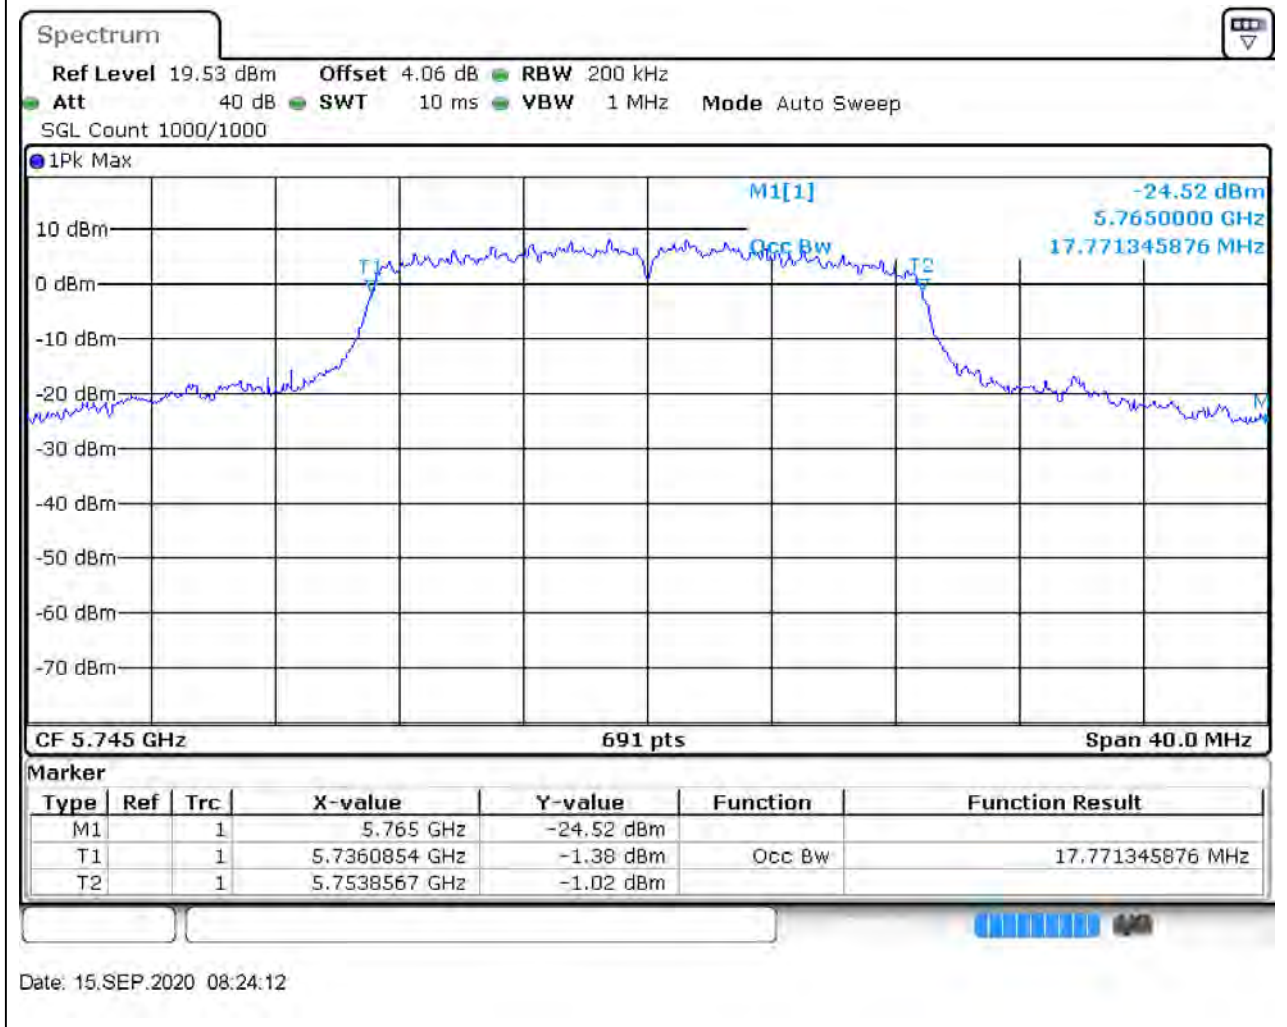

18. 802.11n_20M_U-NII-3_L

18.1. A.2.2-99% Bandwidth(NTNV)

Center Frequency (MHz)	OBW Power (%)	RBW (MHz)	Detector	Limit (MHz)	OBW (MHz)	Verdict
5745	99	0.2	Peak	0	17.771346	Unknown