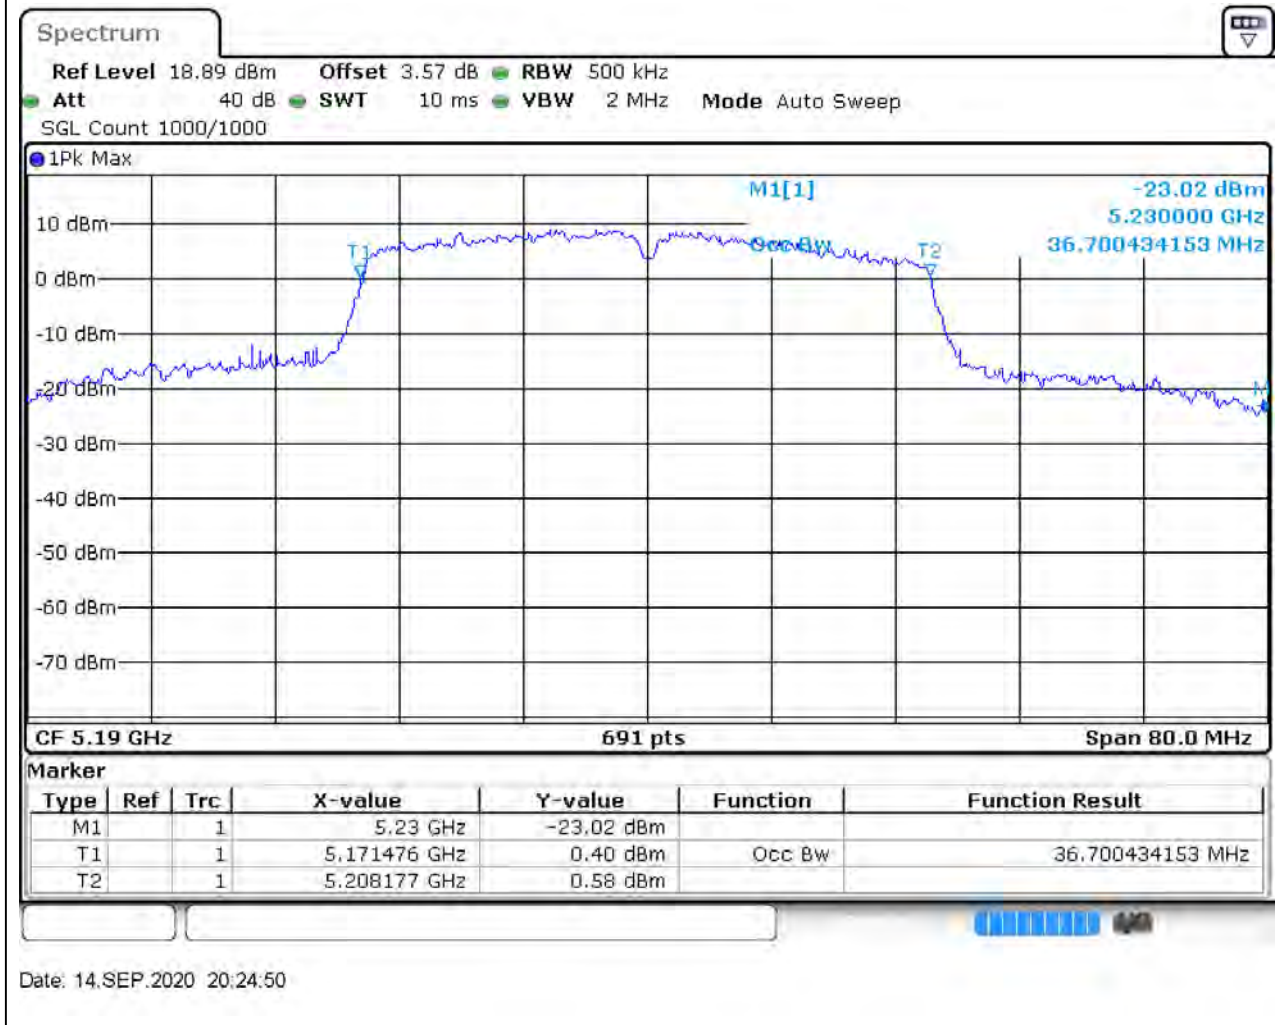

7. 802.11n_40M_U-NII-1_L

7.1. A.2.2-99% Bandwidth(NTNV)

Center Frequency (MHz)	OBW Power (%)	RBW (MHz)	Detector	Limit (MHz)	OBW (MHz)	Verdict
5190	99	0.5	Peak	0	36.700434	Unknown