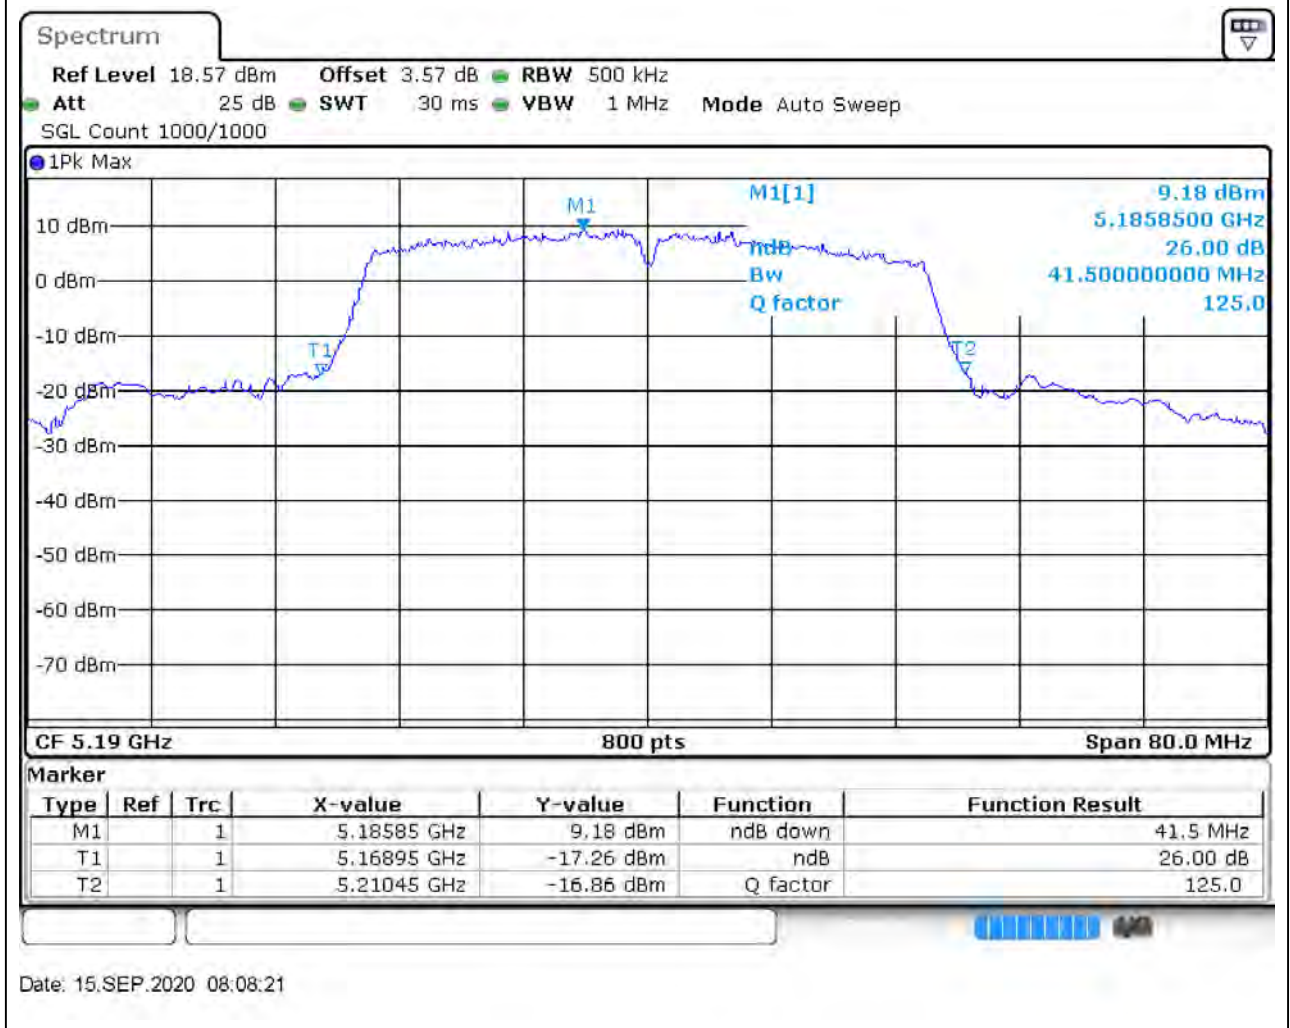

12. 802.11ac_40M_U-NII-1_L

12.1. A.2-26dB Bandwidth(NTNV)

Center Frequency (MHz)	XdB Down	RBW (MHz)	Detector	Limit (MHz)	XdB BandWidth (MHz)	Verdict
5190	26	0.5	Peak	0	41.5	Unknow