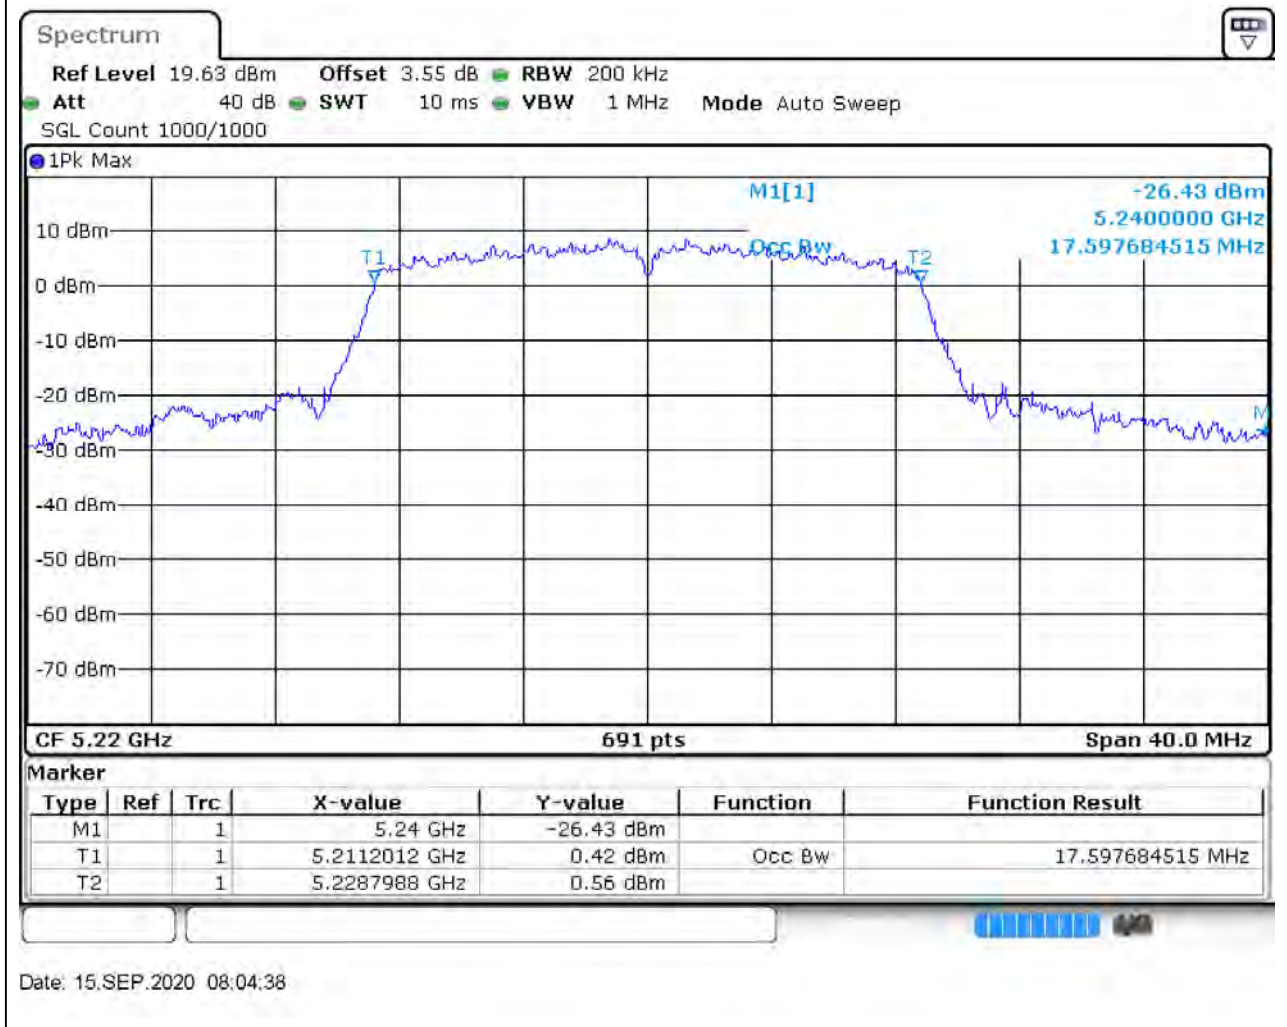

10. 802.11ac_20M_U-NII-1_M

10.1. A.2.2-99% Bandwidth(NTNV)

Center Frequency (MHz)	OBW Power (%)	RBW (MHz)	Detector	Limit (MHz)	OBW (MHz)	Verdict
5220	99	0.2	Peak	0	17.597685	Unknown