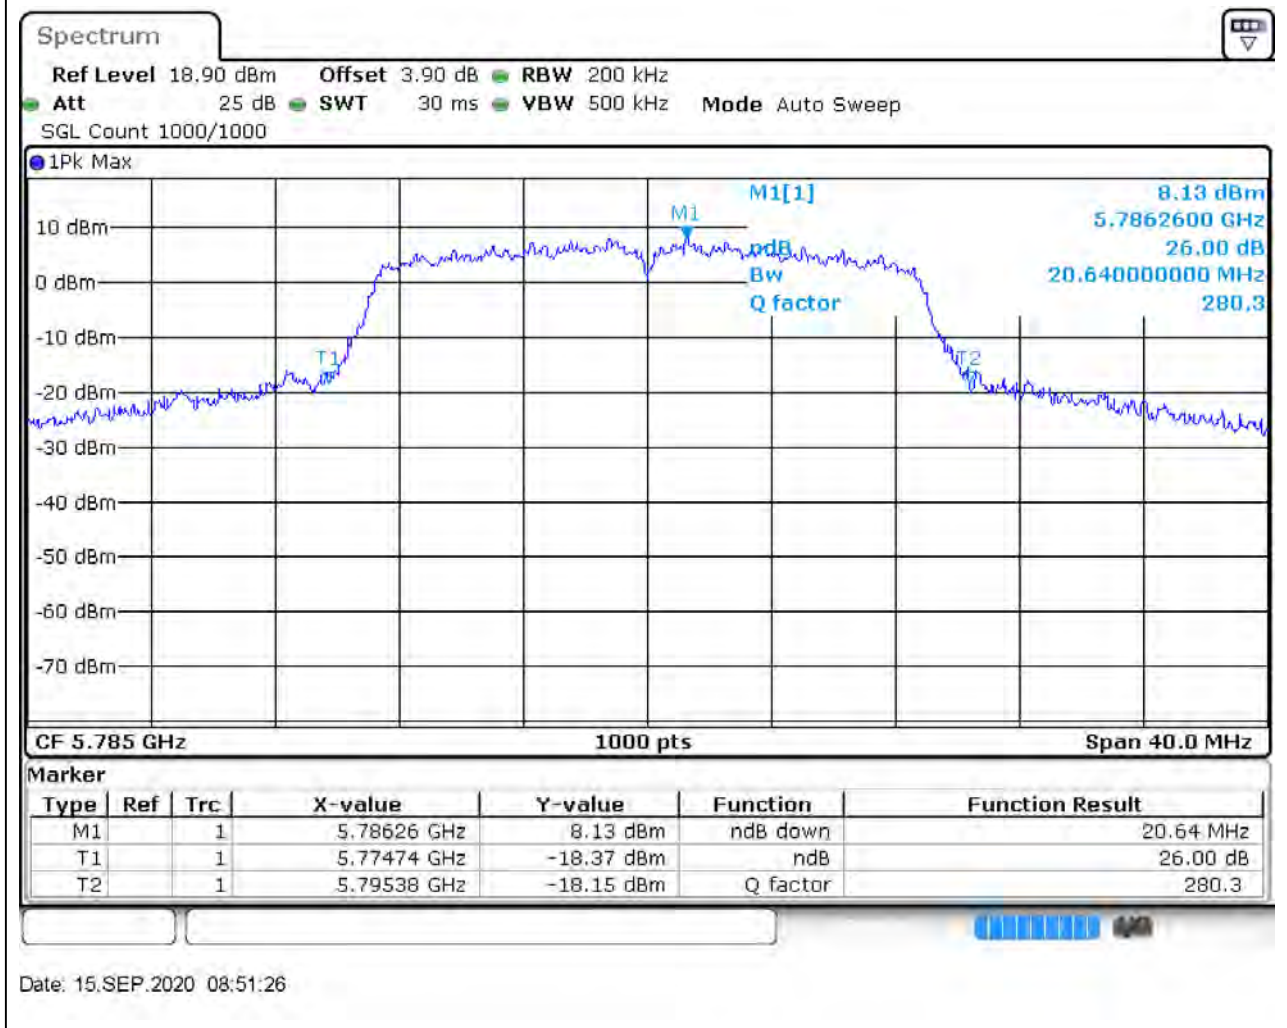

24. 802.11ac_20M_U-NII-3_M

24.1. A.2-26dB Bandwidth(NTNV)

Center Frequency (MHz)	XdB Down	RBW (MHz)	Detector	Limit (MHz)	XdB BandWidth (MHz)	Verdict
5785	26	0.2	Peak	0	20.64	Unknow