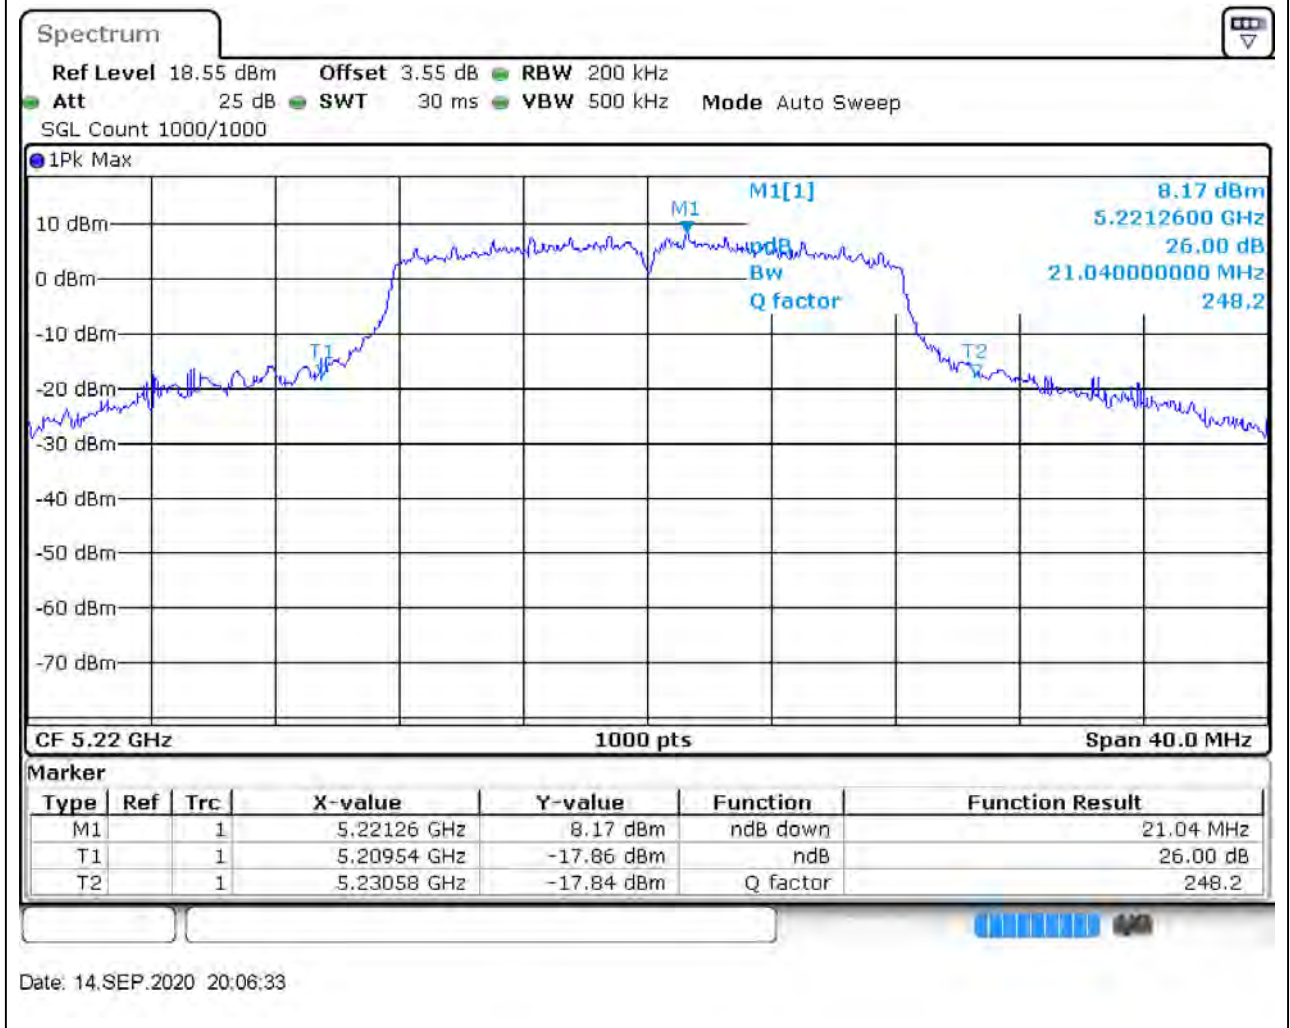

2. 802.11a_20M_U-NII-1_M

2.1. A.2-26dB Bandwidth(NTNV)

Center Frequency (MHz)	XdB Down	RBW (MHz)	Detector	Limit (MHz)	XdB BandWidth (MHz)	Verdict
5220	26	0.2	Peak	0	21.04	Unknow