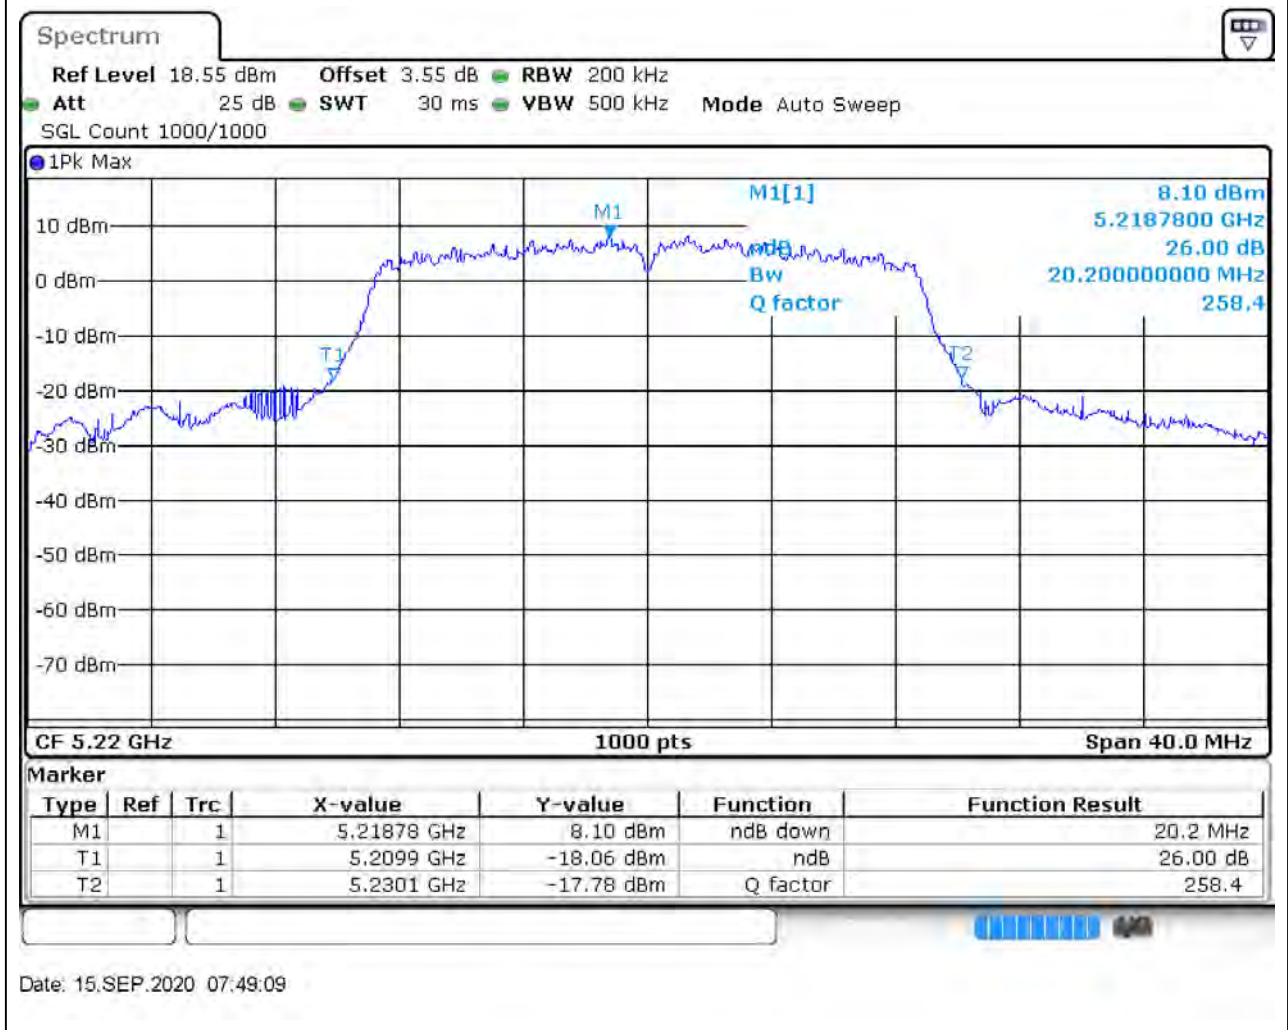

5. 802.11n_20M_U-NII-1_M

5.1. A.2-26dB Bandwidth(NTNV)

Center Frequency (MHz)	XdB Down	RBW (MHz)	Detector	Limit (MHz)	XdB BandWidth (MHz)	Verdict
5220	26	0.2	Peak	0	20.2	Unknow