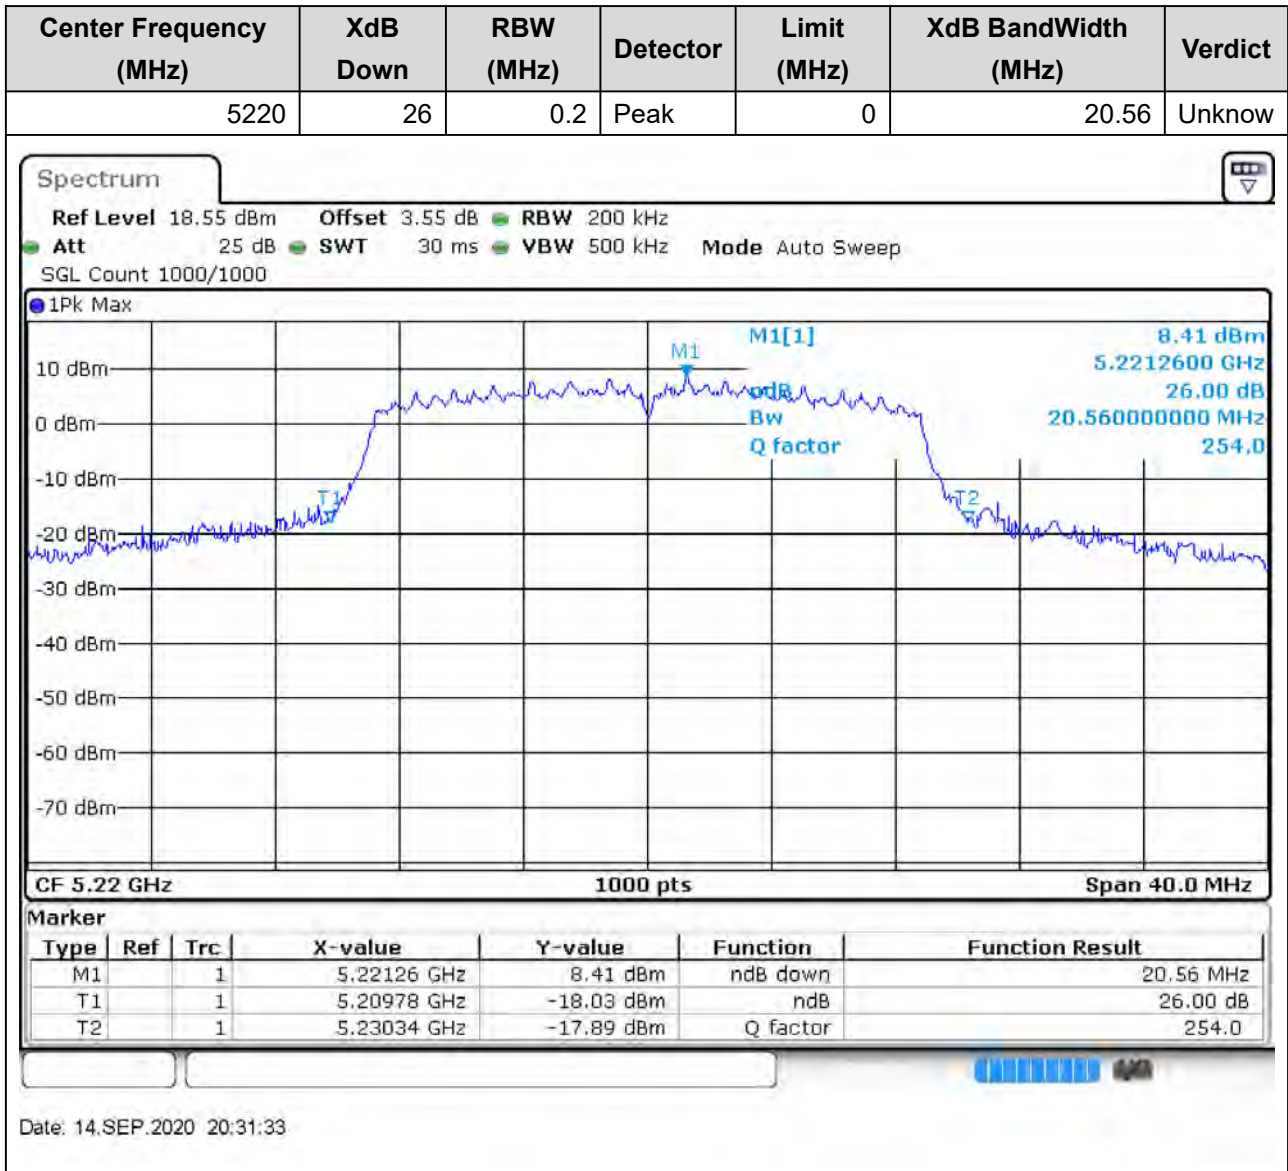

10. 802.11ac_20M_U-NII-1_M

10.1. A.2-26dB Bandwidth(NTNV)