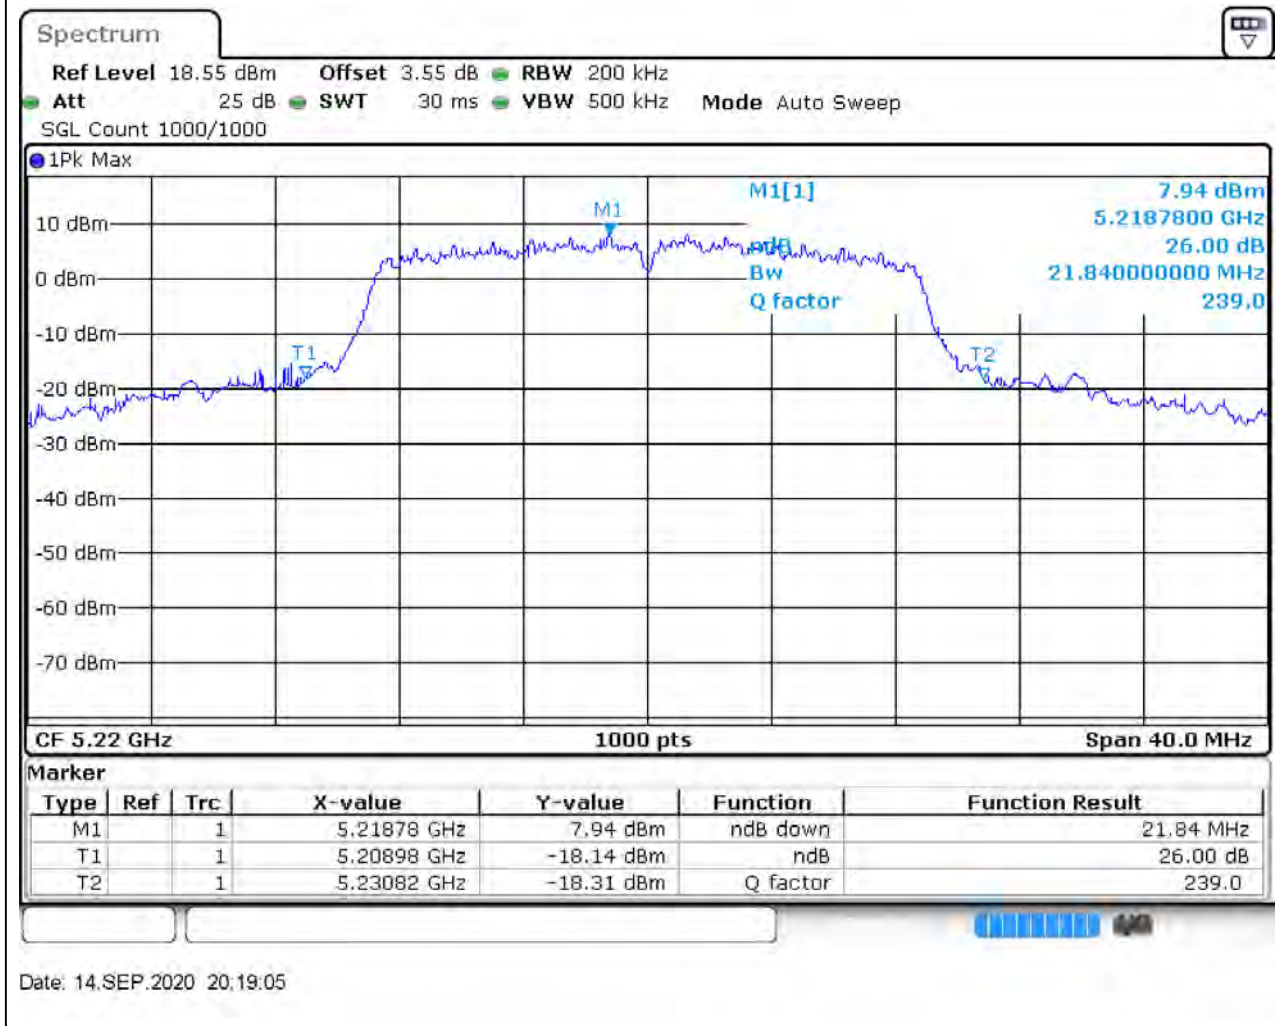

5. 802.11n_20M_U-NII-1_M

5.1. A.2-26dB Bandwidth(NTNV)

Center Frequency (MHz)	XdB Down	RBW (MHz)	Detector	Limit (MHz)	XdB BandWidth (MHz)	Verdict
5220	26	0.2	Peak	0	21.84	Unknow