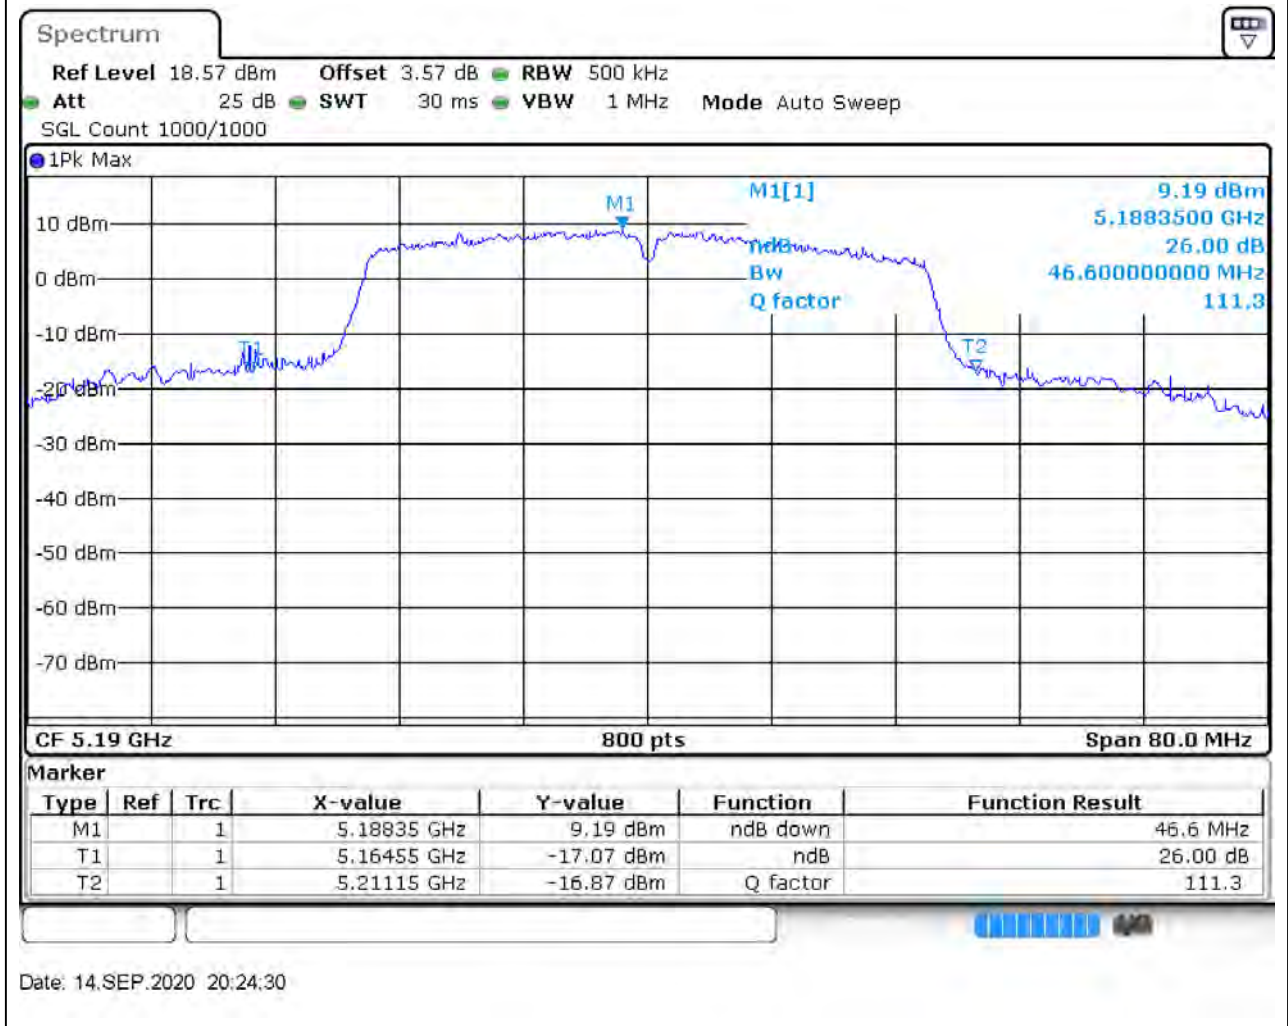

7. 802.11n_40M_U-NII-1_L

7.1. A.2-26dB Bandwidth(NTNV)

Center Frequency (MHz)	XdB Down	RBW (MHz)	Detector	Limit (MHz)	XdB BandWidth (MHz)	Verdict
5190	26	0.5	Peak	0	46.6	Unknow