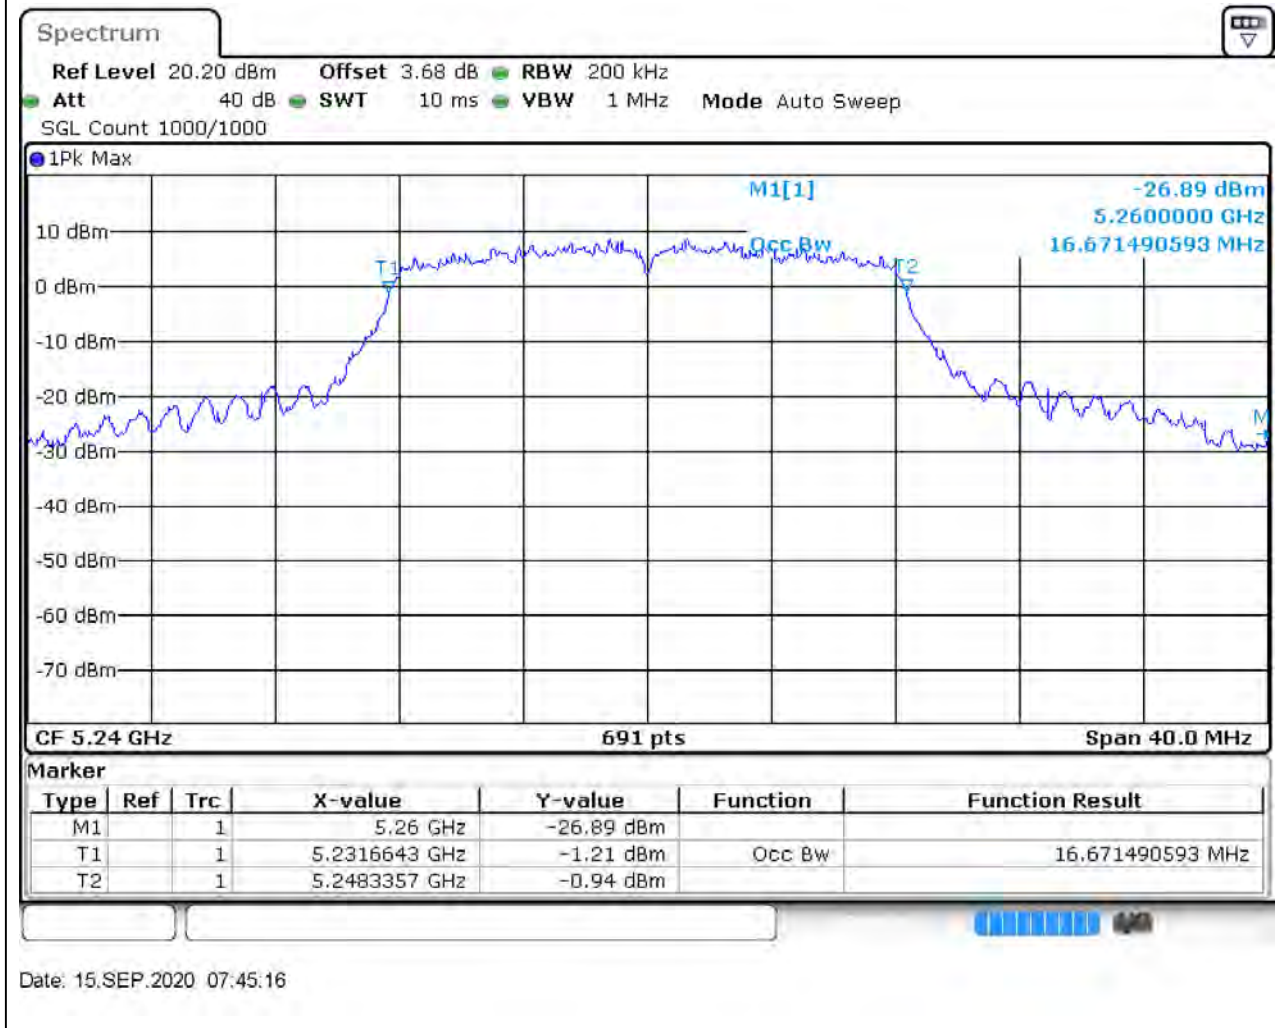

3. 802.11a_20M_U-NII-1_H

3.1. A.2.2-99% Bandwidth(NTNV)

Center Frequency (MHz)	OBW Power (%)	RBW (MHz)	Detector	Limit (MHz)	OBW (MHz)	Verdict
5240	99	0.2	Peak	0	16.671491	Unknown