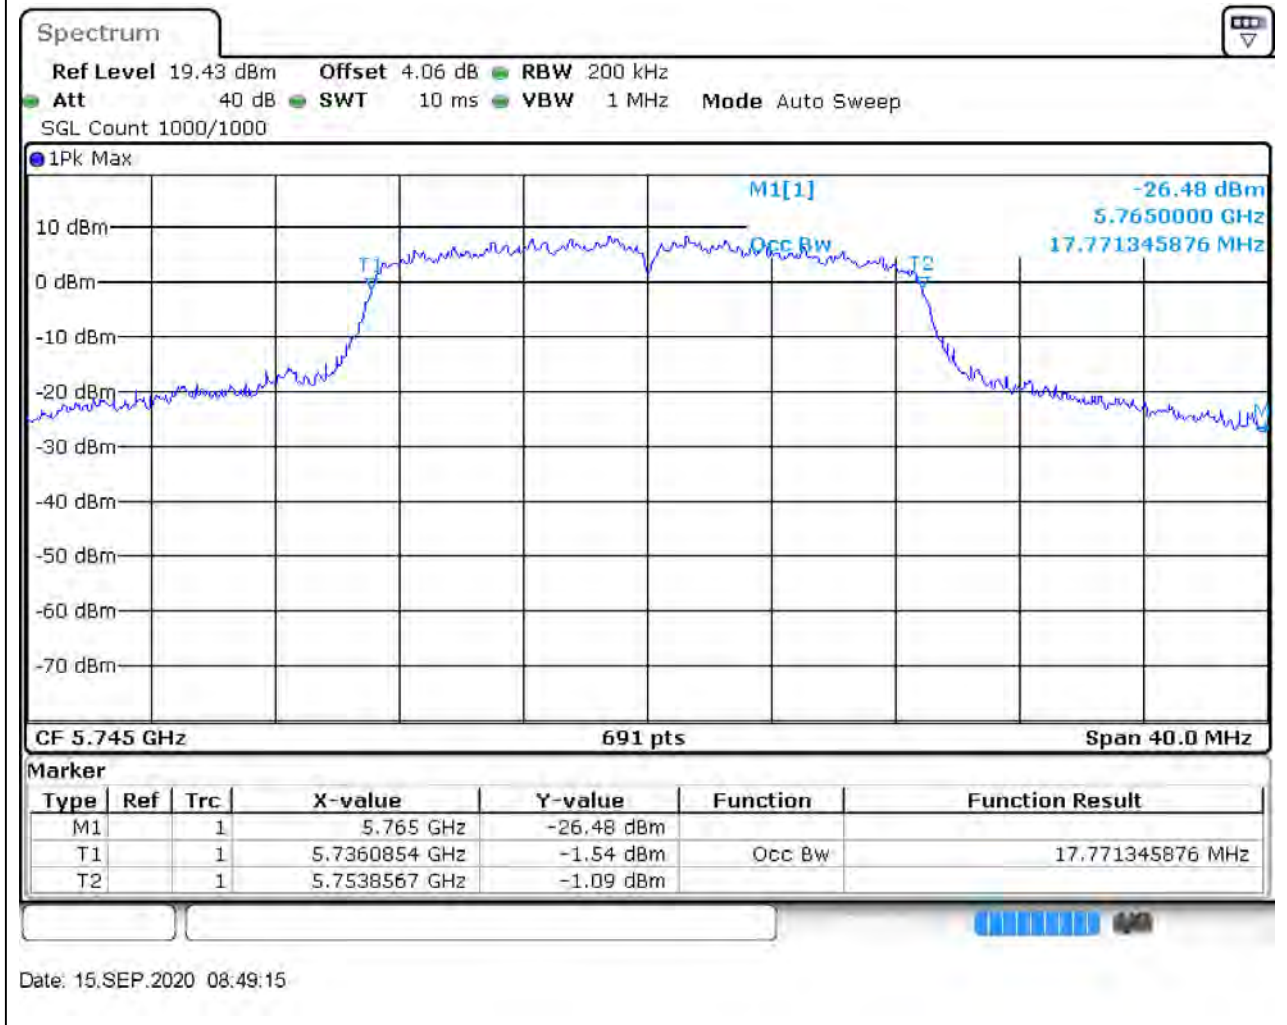

23. 802.11ac_20M_U-NII-3_L

23.2. A.2.2-99% Bandwidth(NTNV)

Center Frequency (MHz)	OBW Power (%)	RBW (MHz)	Detector	Limit (MHz)	OBW (MHz)	Verdict
5745	99	0.2	Peak	0	17.771346	Unknown