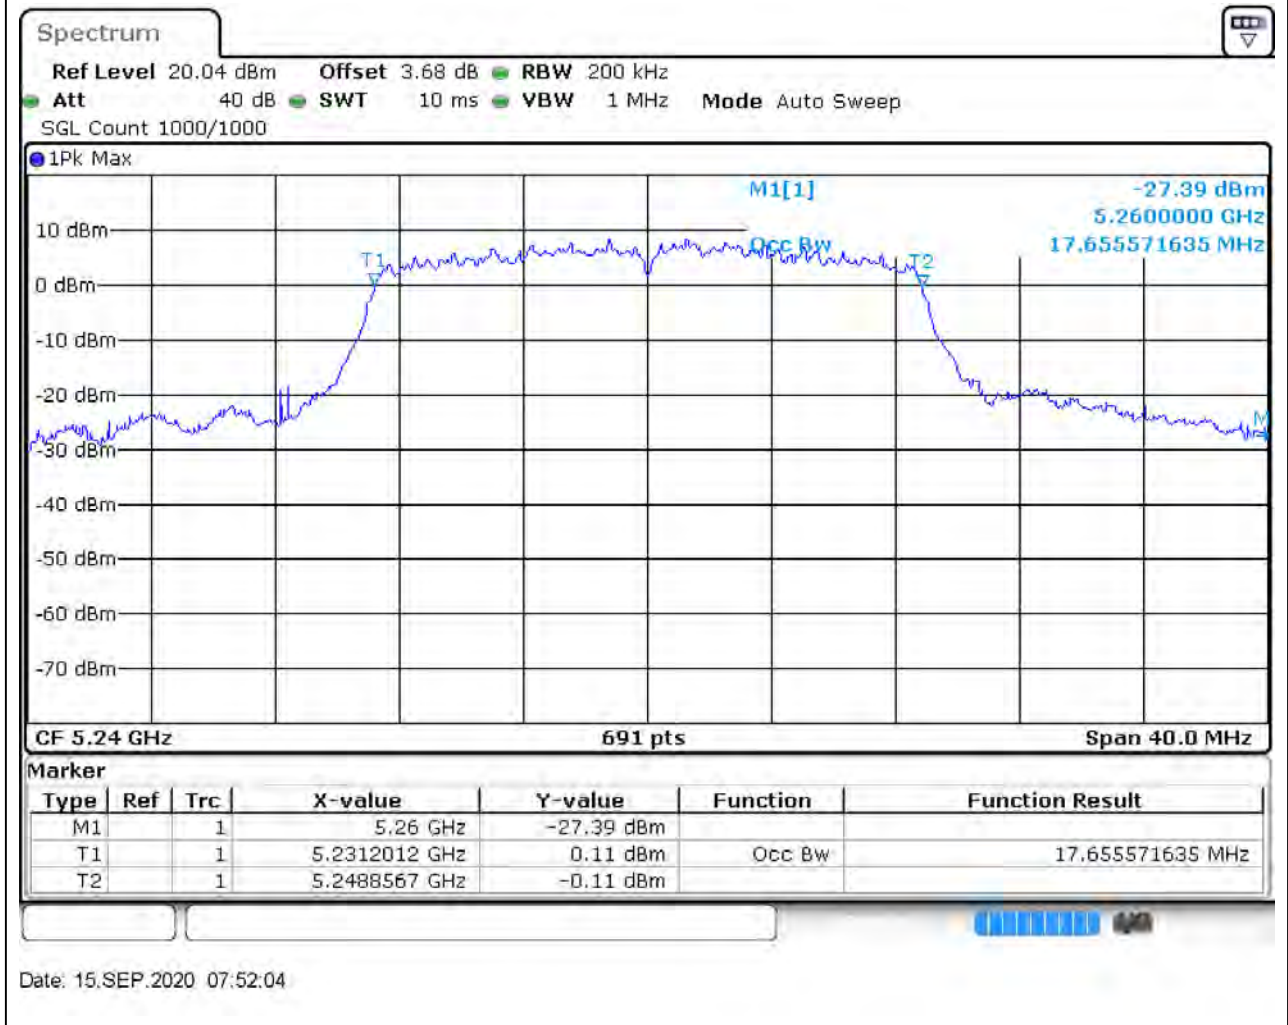

6. 802.11n_20M_U-NII-1_H

6.1. A.2.2-99% Bandwidth(NTNV)

Center Frequency (MHz)	OBW Power (%)	RBW (MHz)	Detector	Limit (MHz)	OBW (MHz)	Verdict
5240	99	0.2	Peak	0	17.655572	Unknown