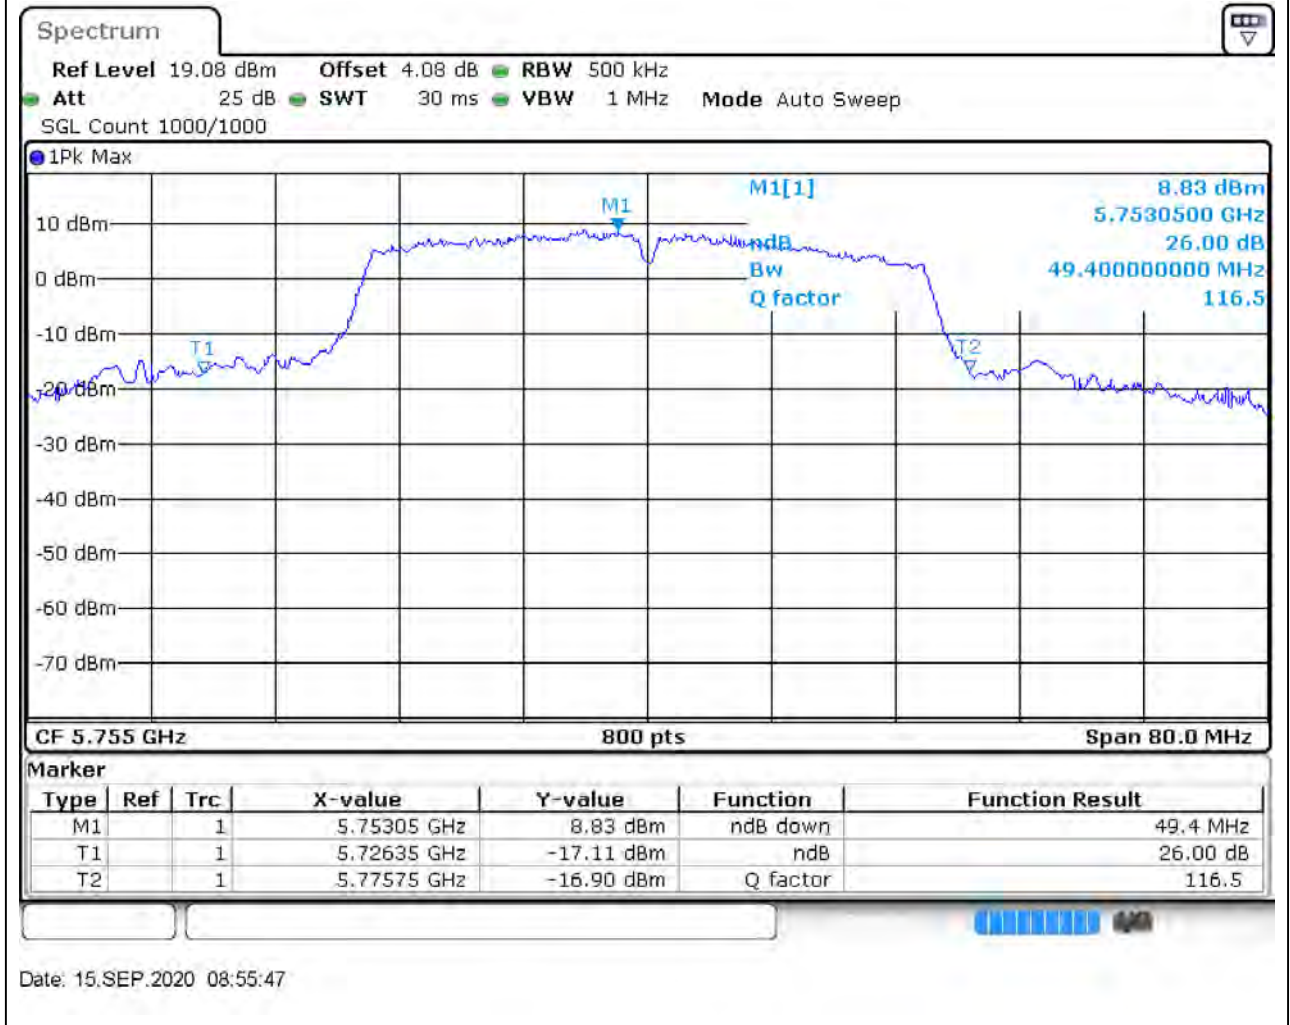

26. 802.11ac_40M_U-NII-3_L

26.1. A.2-26dB Bandwidth(NTNV)

Center Frequency (MHz)	XdB Down	RBW (MHz)	Detector	Limit (MHz)	XdB BandWidth (MHz)	Verdict
5755	26	0.5	Peak	0	49.4	Unknow