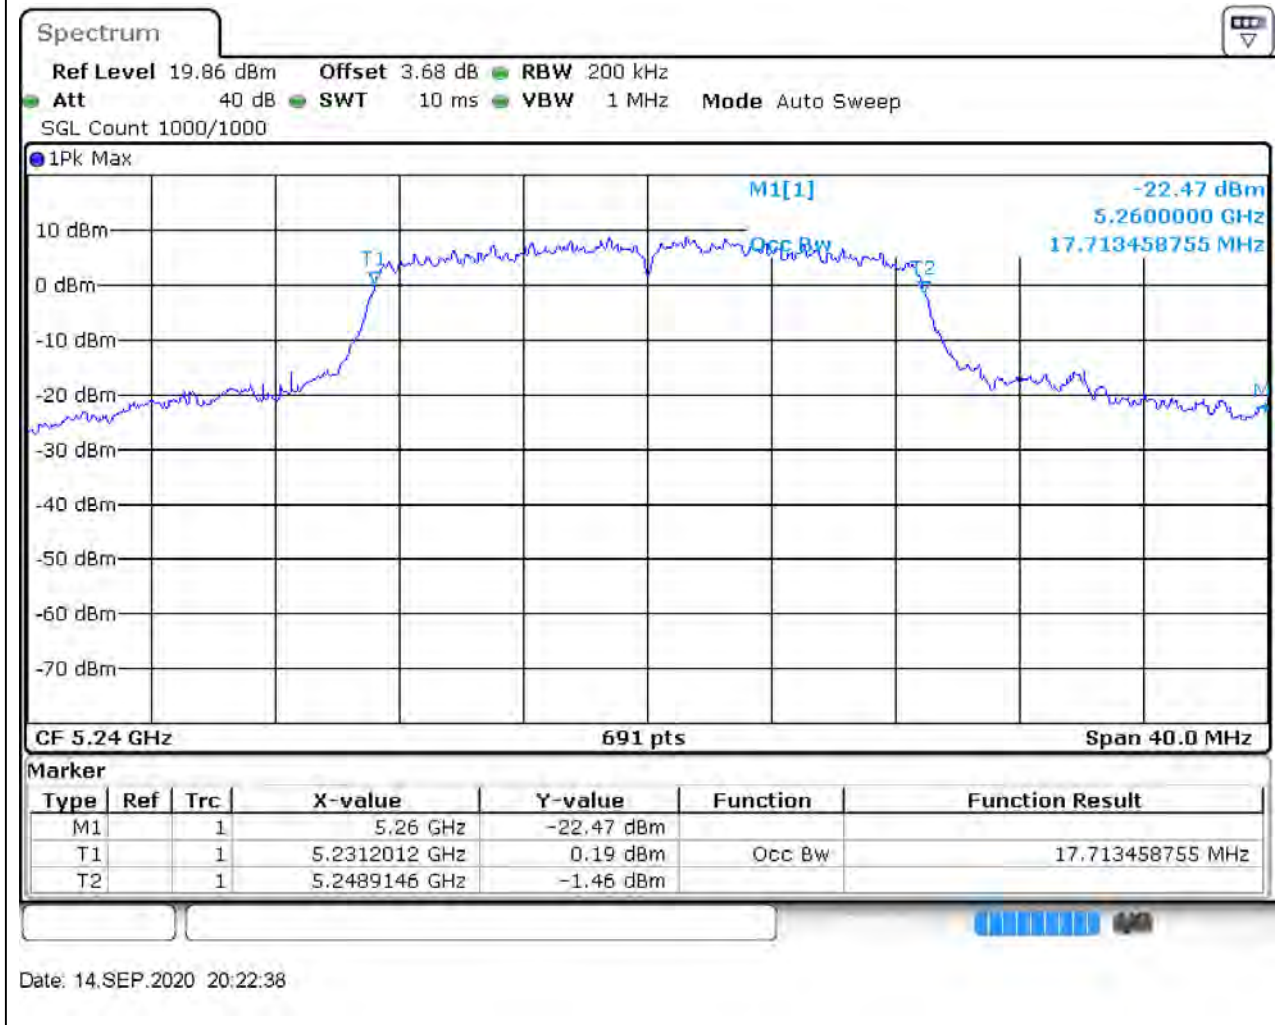

6. 802.11n_20M_U-NII-1_H

6.1. A.2.2-99% Bandwidth(NTNV)

Center Frequency (MHz)	OBW Power (%)	RBW (MHz)	Detector	Limit (MHz)	OBW (MHz)	Verdict
5240	99	0.2	Peak	0	17.713459	Unknown