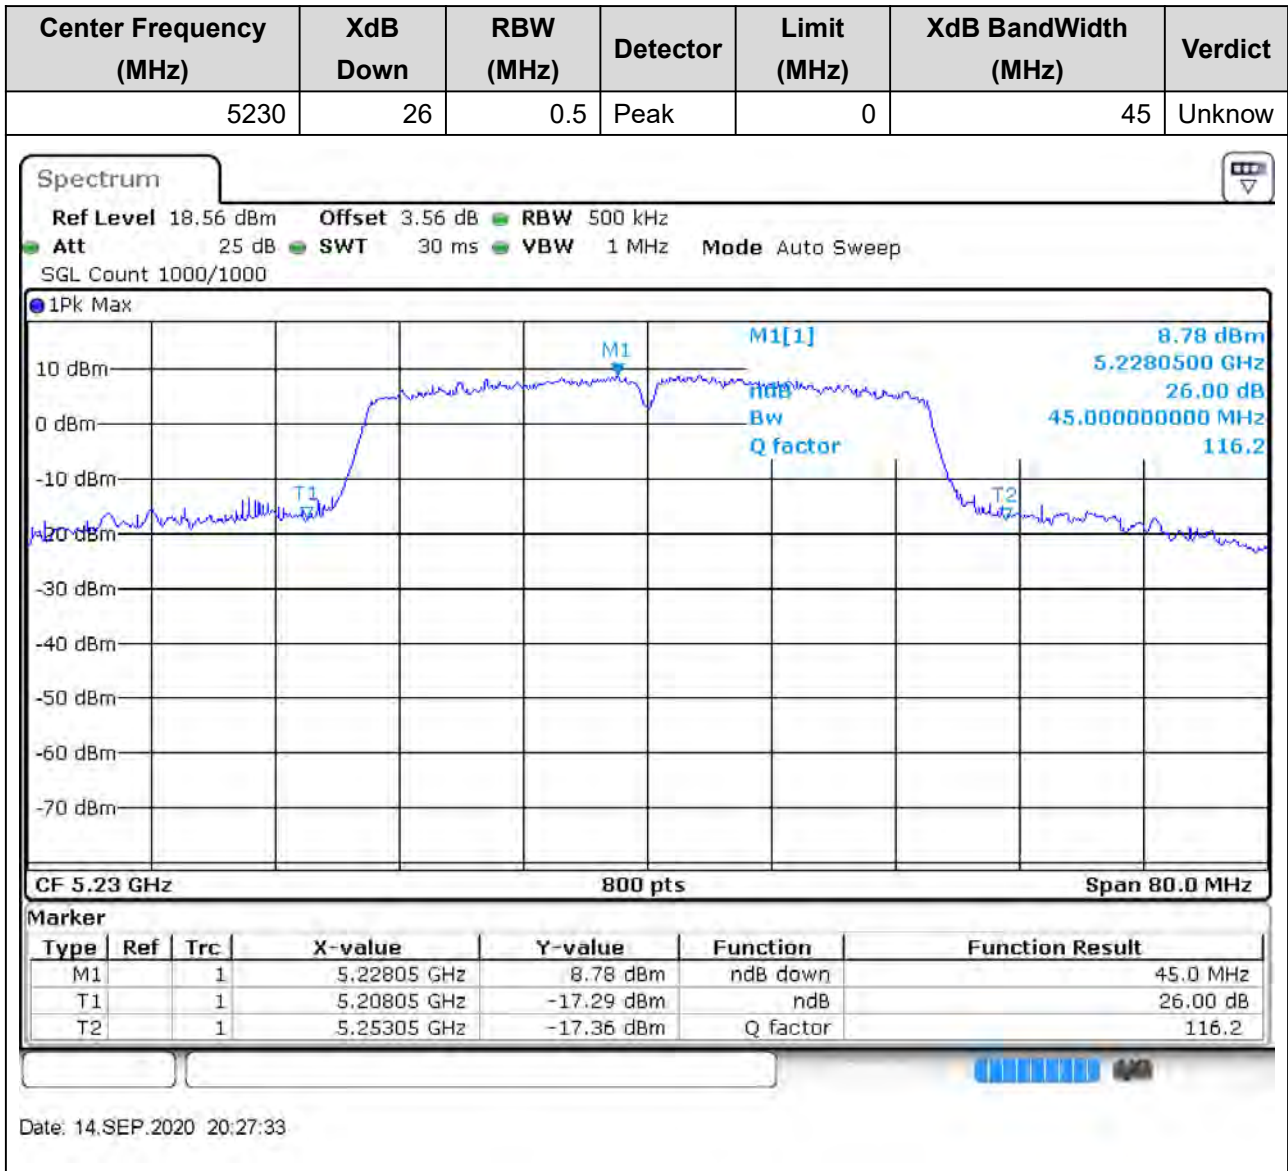

7. 802.11n_40M_U-NII-1_L

7.1. A.2-26dB Bandwidth(NTNV)

Center Frequency (MHz)	XdB Down	RBW (MHz)	Detector	Limit (MHz)	XdB BandWidth (MHz)	Verdict
5190	26	0.5	Peak	0	46.6	Unknow

8. 802.11n_40M_U-NII-1_H

8.1. A.2-26dB Bandwidth(NTNV)