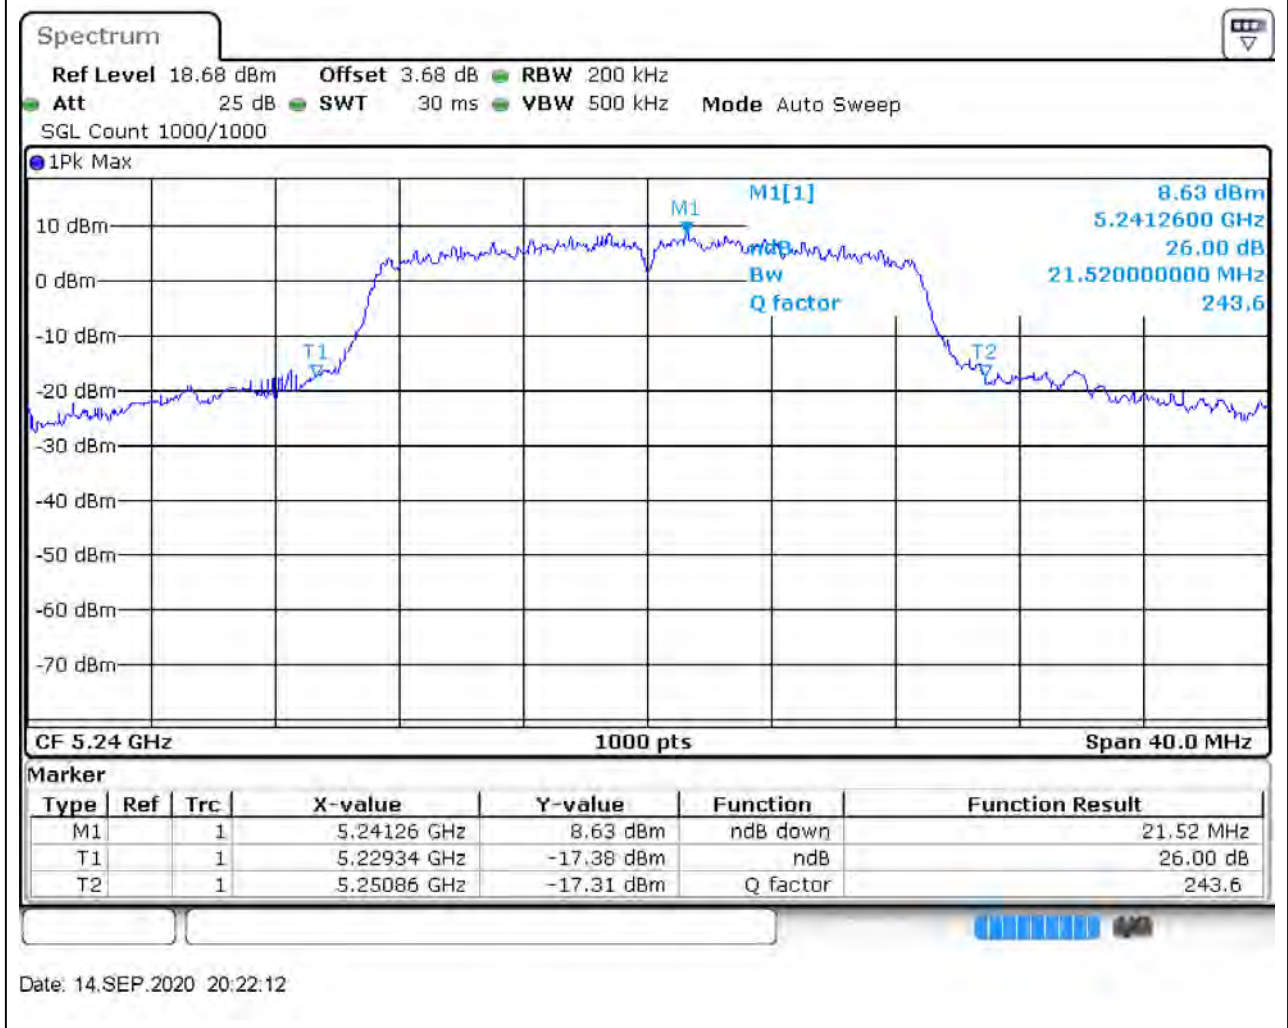

6. 802.11n_20M_U-NII-1_H

6.1. A.2-26dB Bandwidth(NTNV)

Center Frequency (MHz)	XdB Down	RBW (MHz)	Detector	Limit (MHz)	XdB BandWidth (MHz)	Verdict
5240	26	0.2	Peak	0	21.52	Unknow