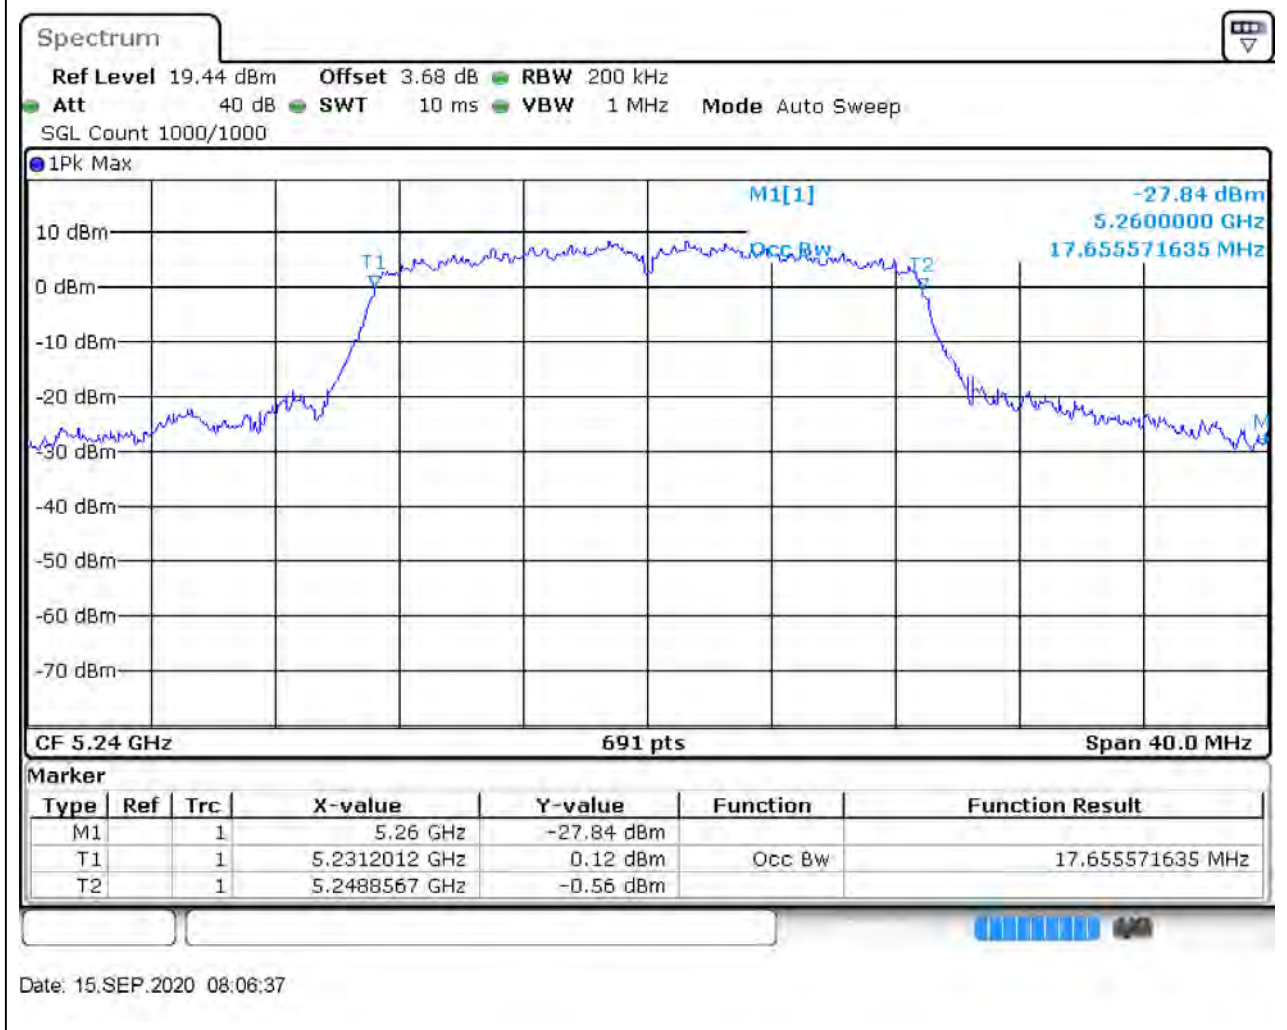

11. 802.11ac_20M_U-NII-1_H

11.1. A.2.2-99% Bandwidth(NTNV)

Center Frequency (MHz)	OBW Power (%)	RBW (MHz)	Detector	Limit (MHz)	OBW (MHz)	Verdict
5240	99	0.2	Peak	0	17.655572	Unknown