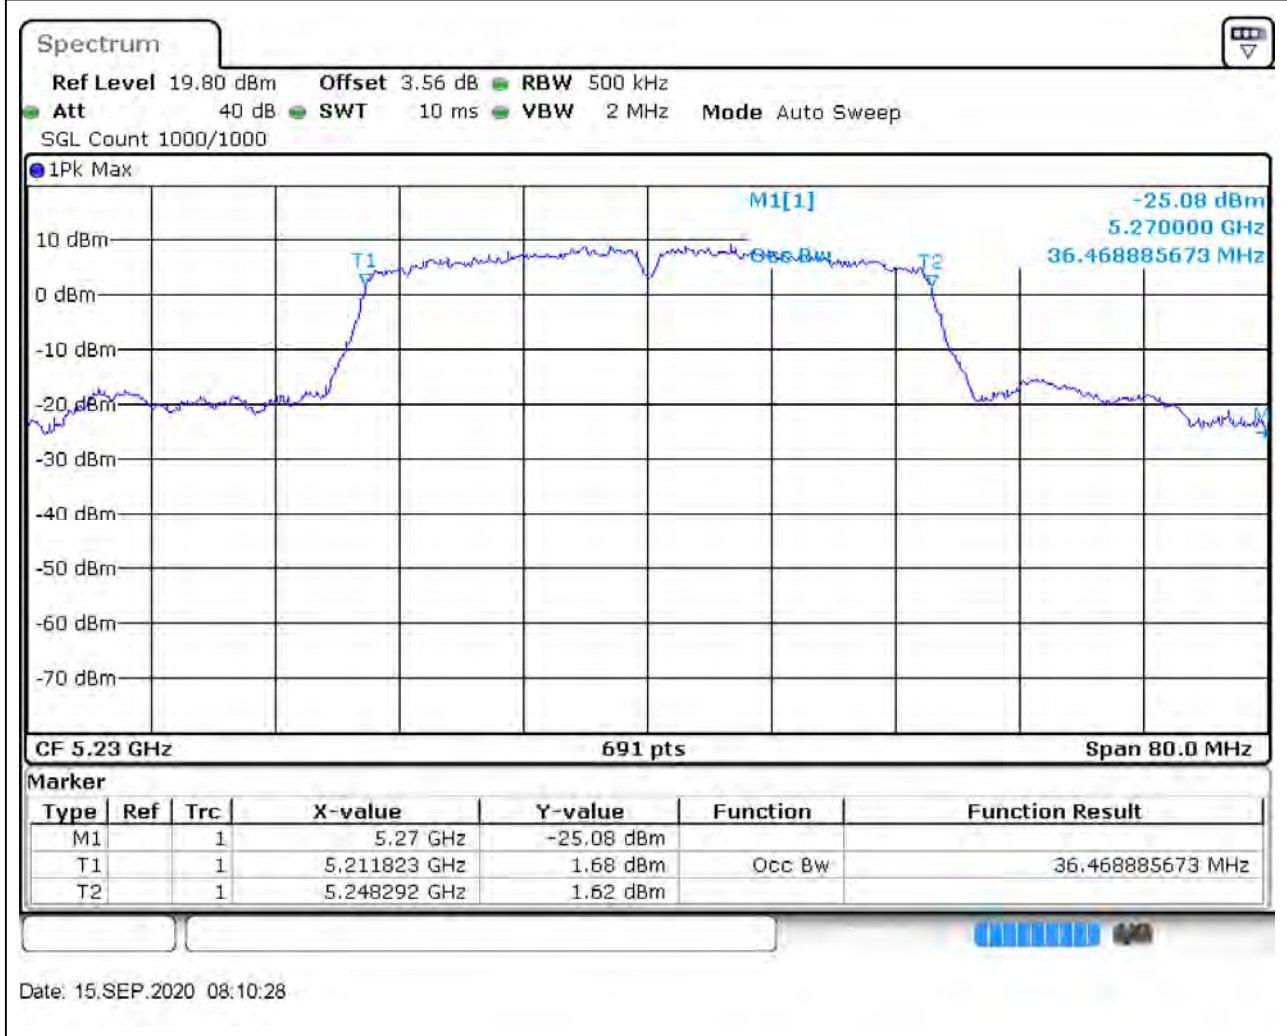

13. 802.11ac_40M_U-NII-1_H

13.1. A.2.2-99% Bandwidth(NTNV)

Center Frequency (MHz)	OBW Power (%)	RBW (MHz)	Detector	Limit (MHz)	OBW (MHz)	Verdict
5230	99	0.5	Peak	0	36.468886	Unknown