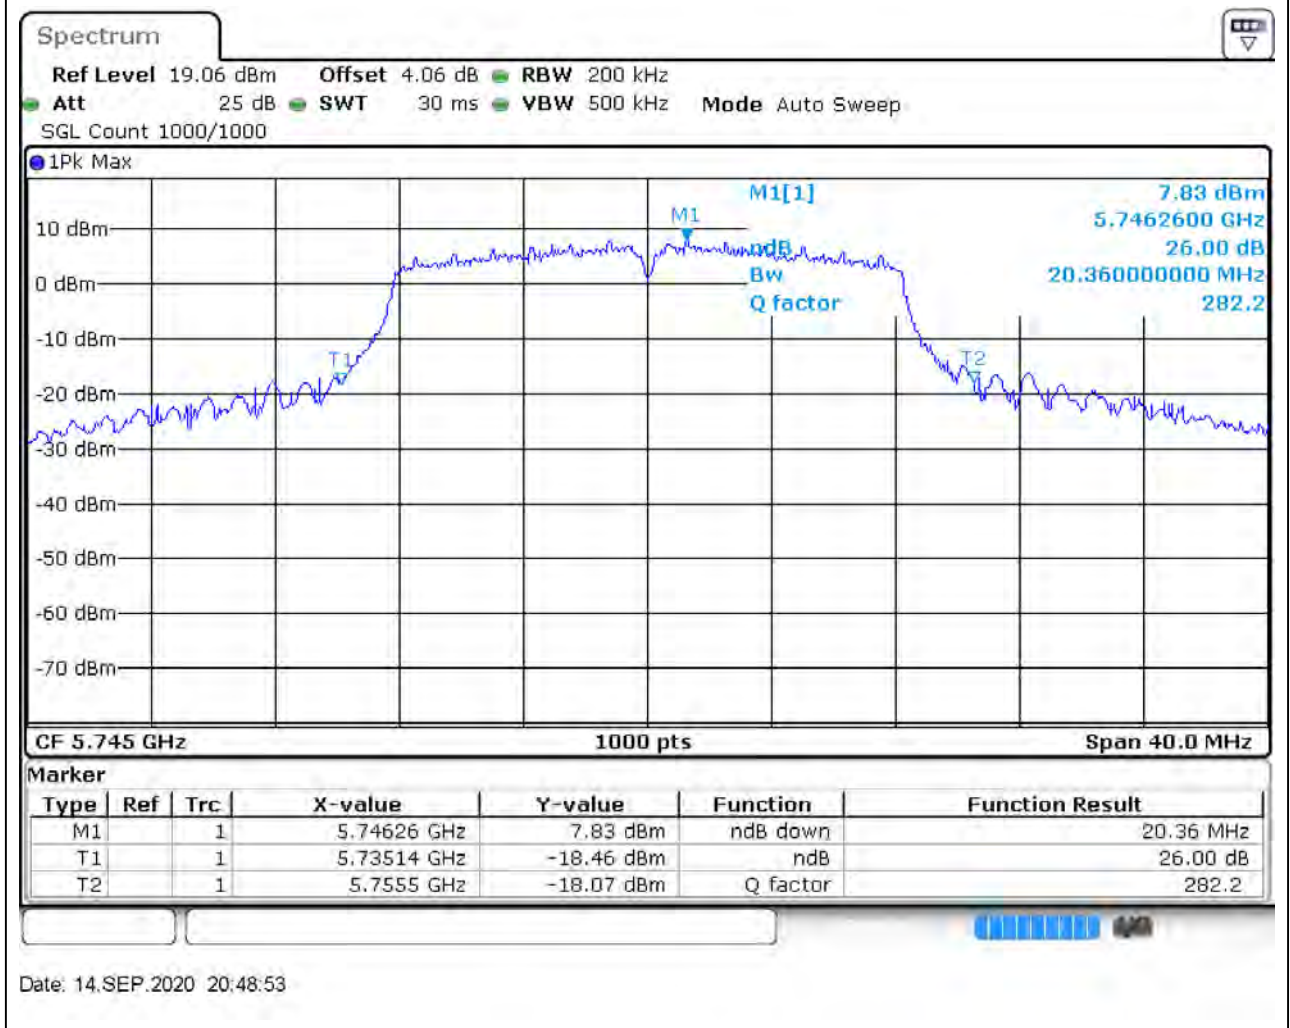

15. 802.11a_20M_U-NII-3_L

15.1. A.2-26dB Bandwidth(NTNV)

Center Frequency (MHz)	XdB Down	RBW (MHz)	Detector	Limit (MHz)	XdB BandWidth (MHz)	Verdict
5745	26	0.2	Peak	0	20.36	Unknow