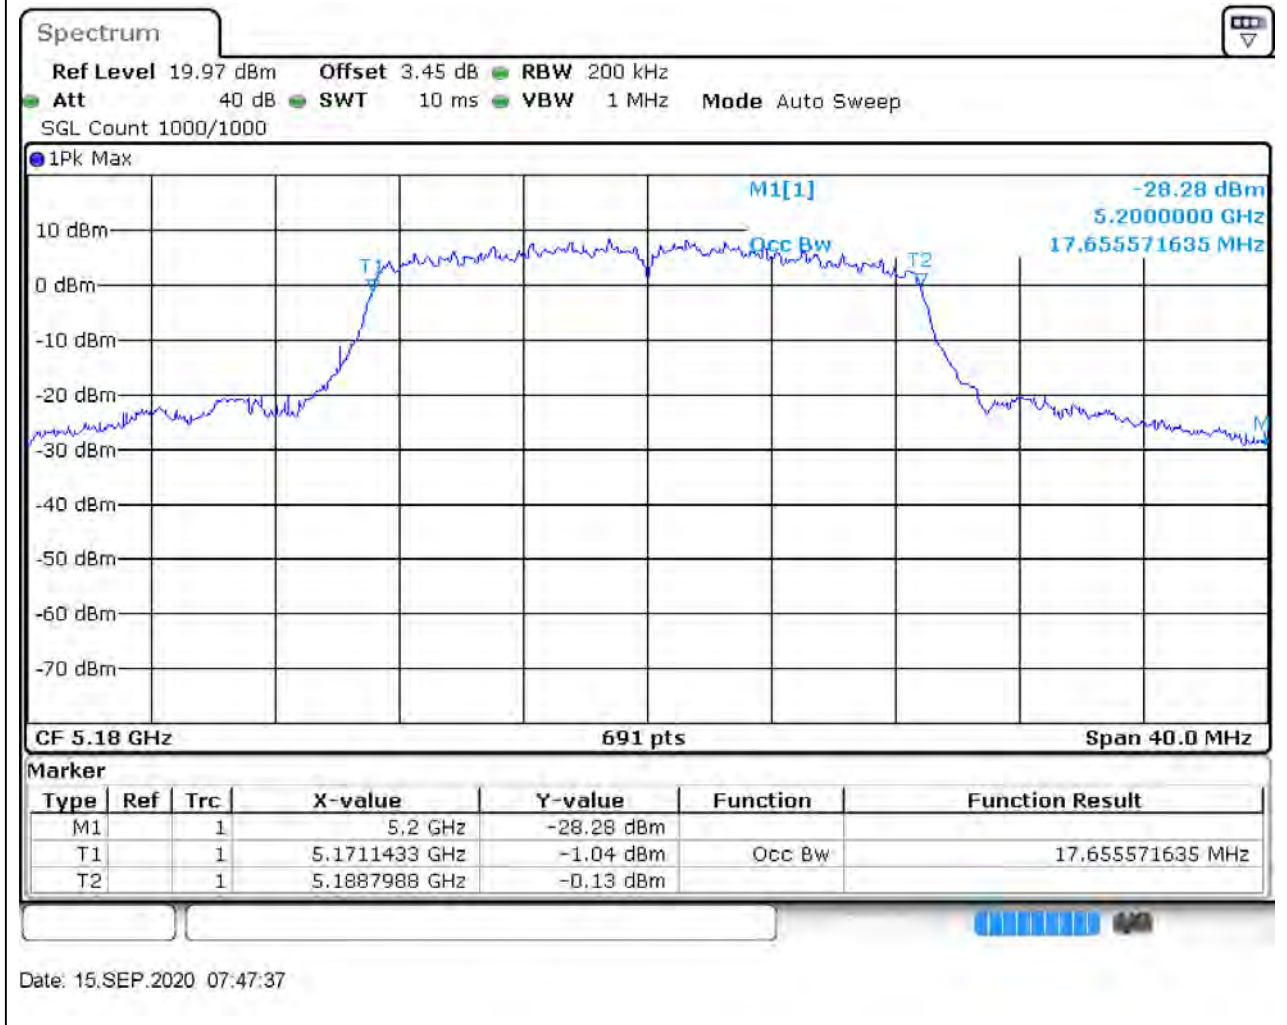

4. 802.11n_20M_U-NII-1_L

4.1. A.2.2-99% Bandwidth(NTNV)

Center Frequency (MHz)	OBW Power (%)	RBW (MHz)	Detector	Limit (MHz)	OBW (MHz)	Verdict
5180	99	0.2	Peak	0	17.655572	Unknown