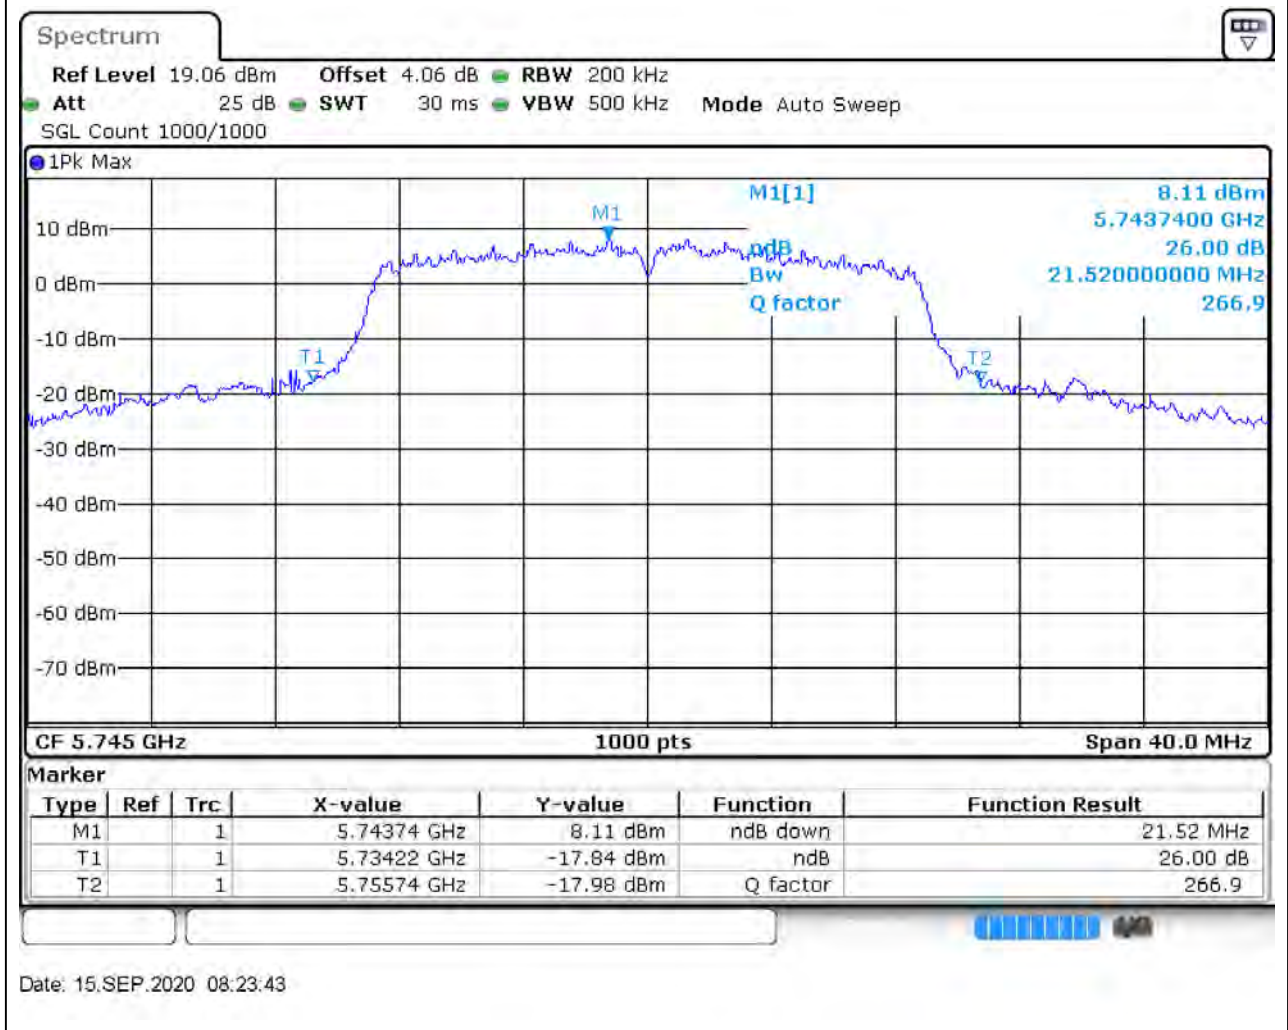

18. 802.11n_20M_U-NII-3_L

18.1. A.2-26dB Bandwidth(NTNV)

Center Frequency (MHz)	XdB Down	RBW (MHz)	Detector	Limit (MHz)	XdB BandWidth (MHz)	Verdict
5745	26	0.2	Peak	0	21.52	Unknow