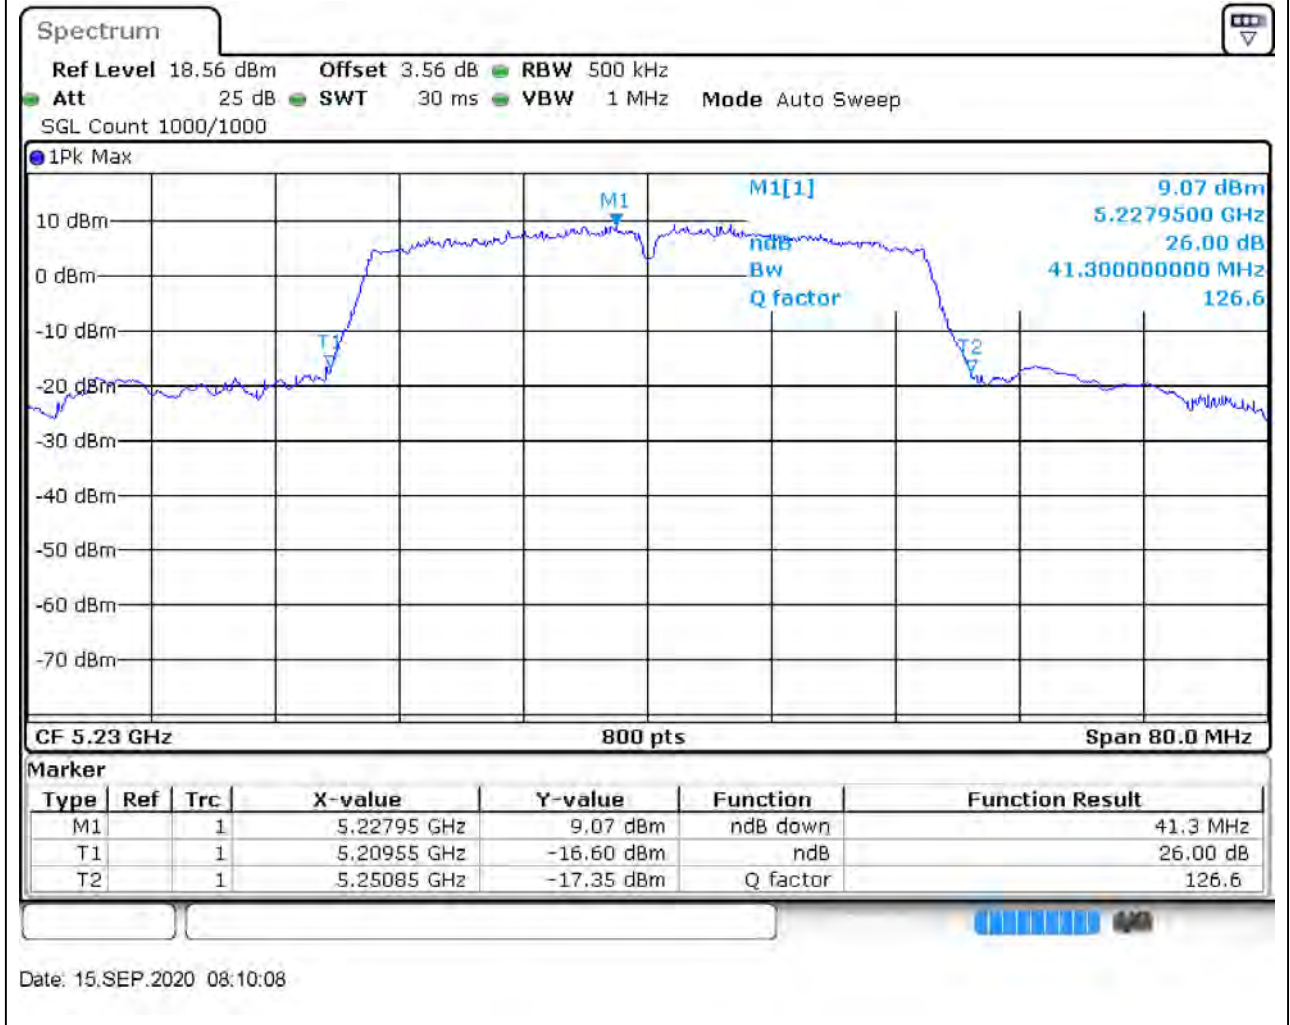

13. 802.11ac_40M_U-NII-1_H

13.1. A.2-26dB Bandwidth(NTNV)

Center Frequency (MHz)	XdB Down	RBW (MHz)	Detector	Limit (MHz)	XdB BandWidth (MHz)	Verdict
5230	26	0.5	Peak	0	41.3	Unknow