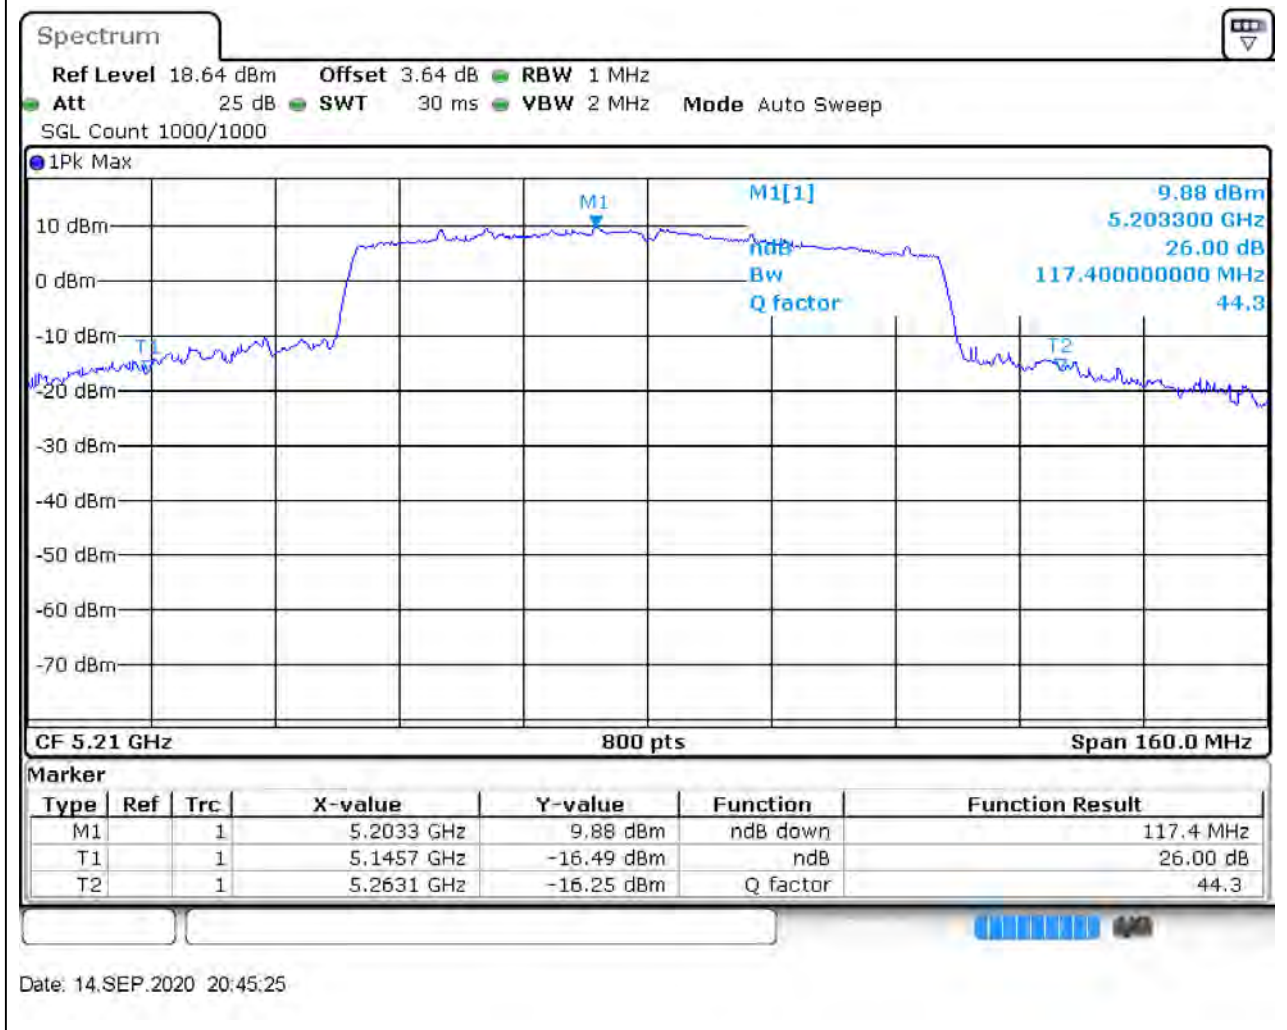

14. 802.11ac_80M_U-NII-1_M

14.1. A.2-26dB Bandwidth(NTNV)

Center Frequency (MHz)	XdB Down	RBW (MHz)	Detector	Limit (MHz)	XdB BandWidth (MHz)	Verdict
5210	26	1	Peak	0	117.4	Unknow