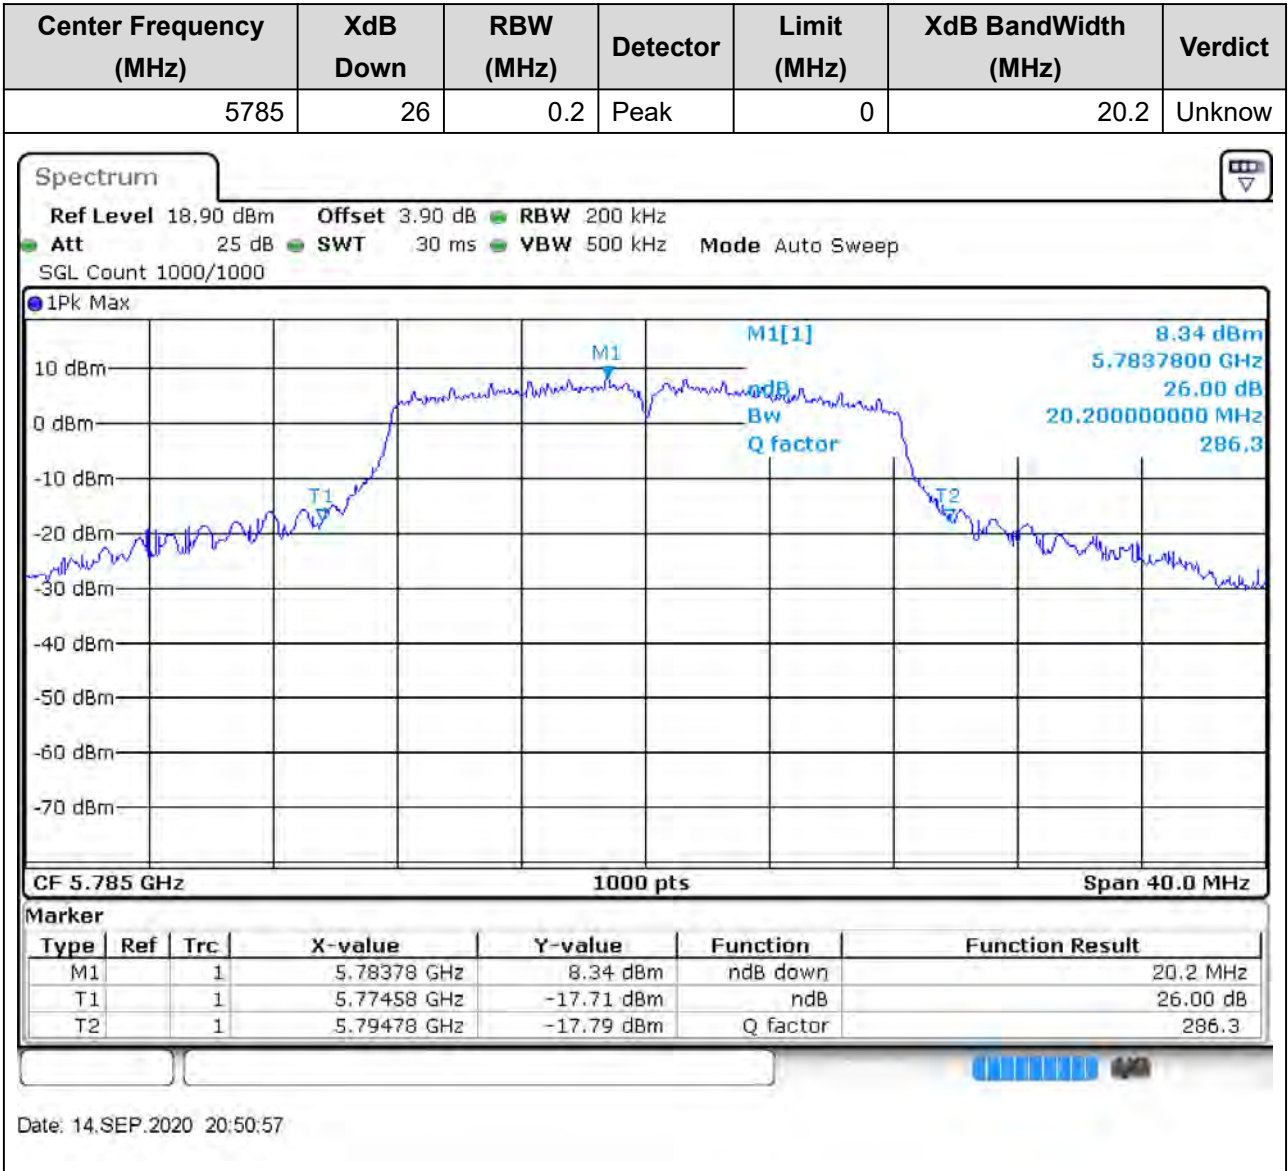

16. 802.11a_20M_U-NII-3_M

16.1. A.2-26dB Bandwidth(NTNV)