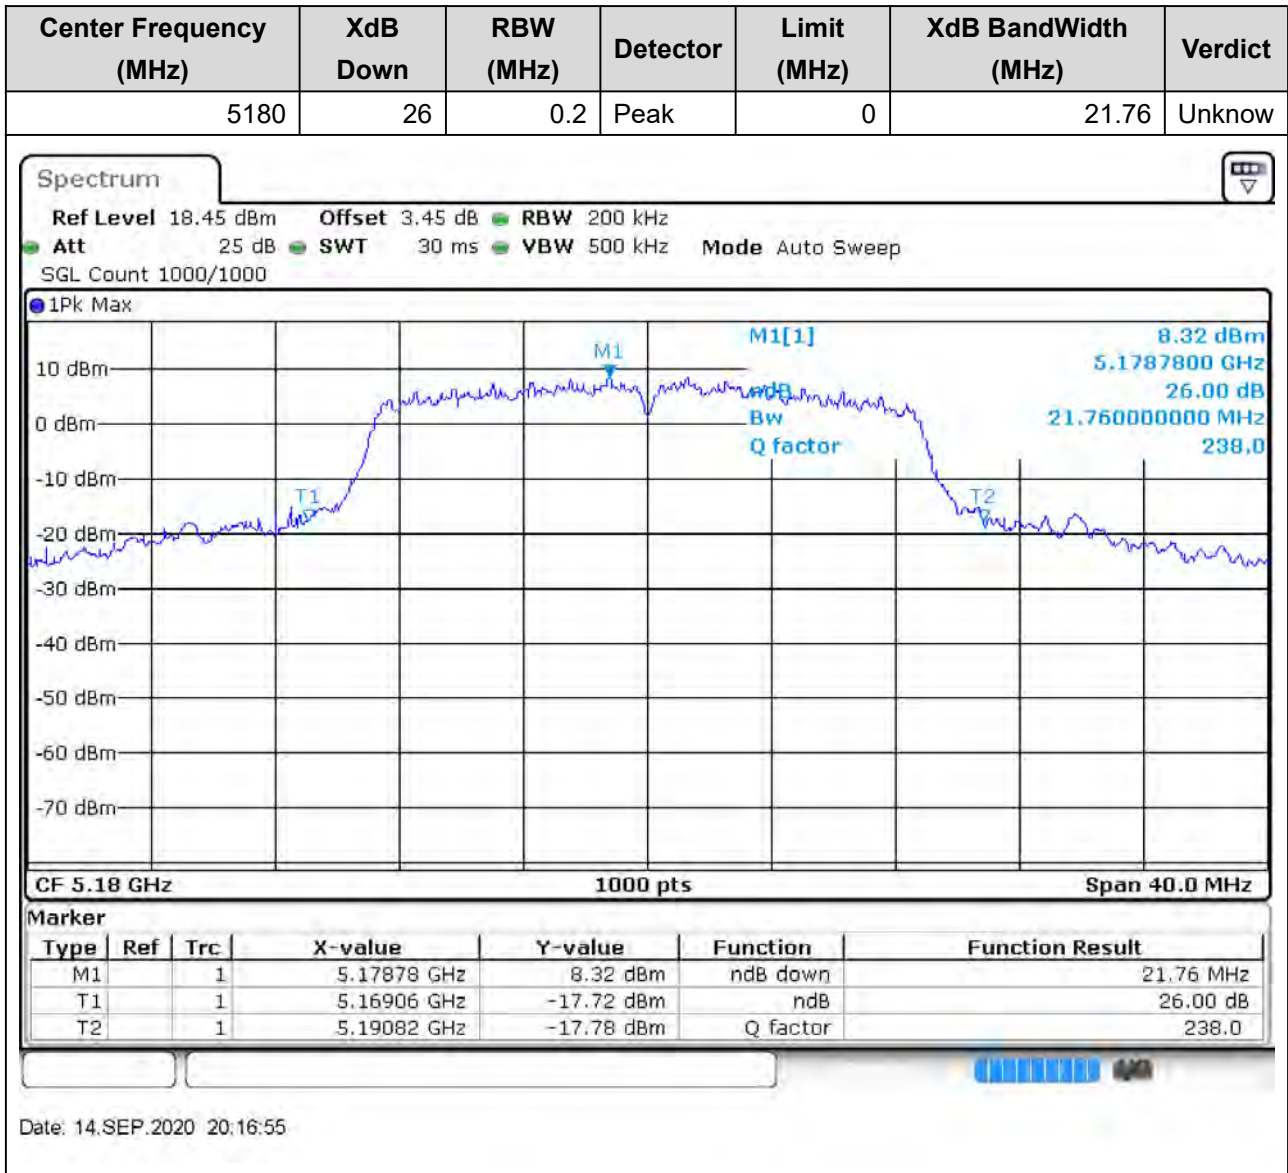

4. 802.11n_20M_U-NII-1_L

4.1. A.2-26dB Bandwidth(NTNV)