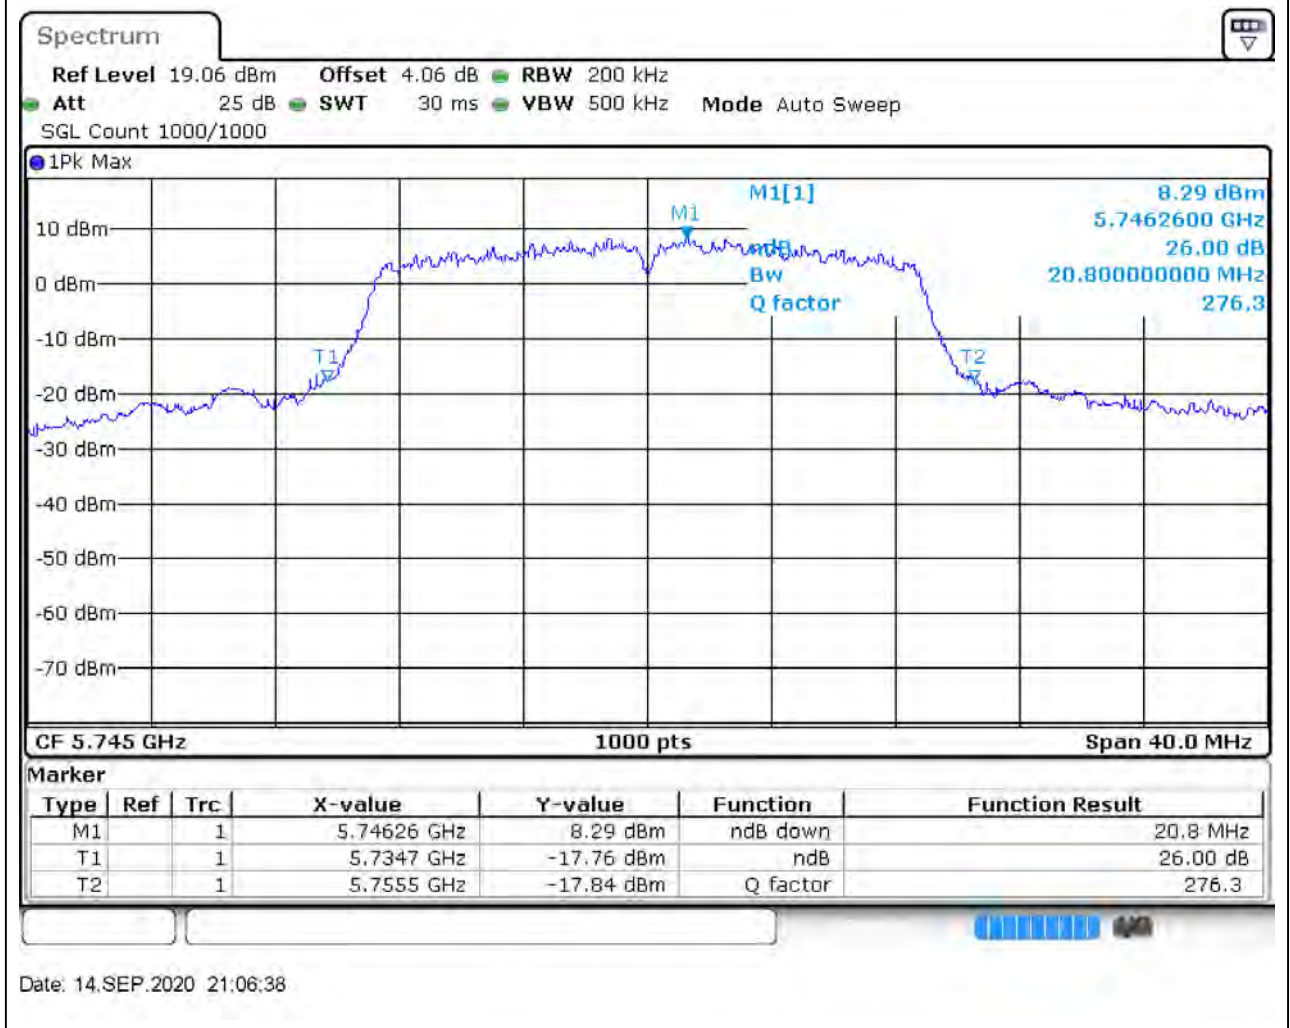

22. 802.11n_40M_U-NII-3_H

22.1. A.2-26dB Bandwidth(NTNV)

23. 802.11ac_20M_U-NII-3_L

23.1. A.2-26dB Bandwidth(NTNV)

Center Frequency (MHz)	XdB Down	RBW (MHz)	Detector	Limit (MHz)	XdB BandWidth (MHz)	Verdict
5745	26	0.2	Peak	0	20.8	Unknow