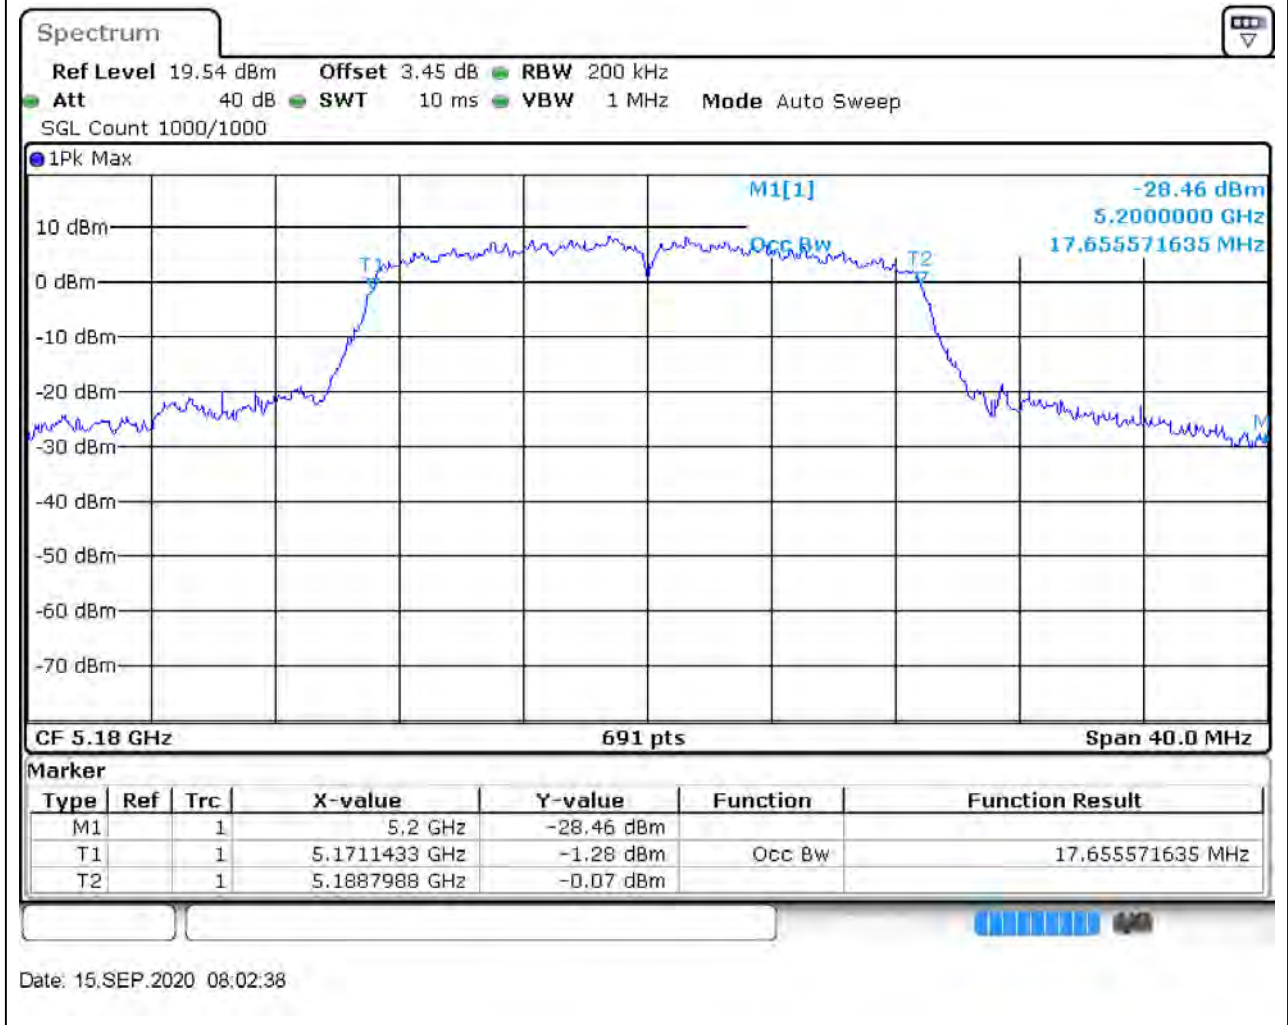

9. 802.11ac_20M_U-NII-1_L

9.1. A.2.2-99% Bandwidth(NTNV)

Center Frequency (MHz)	OBW Power (%)	RBW (MHz)	Detector	Limit (MHz)	OBW (MHz)	Verdict
5180	99	0.2	Peak	0	17.655572	Unknown