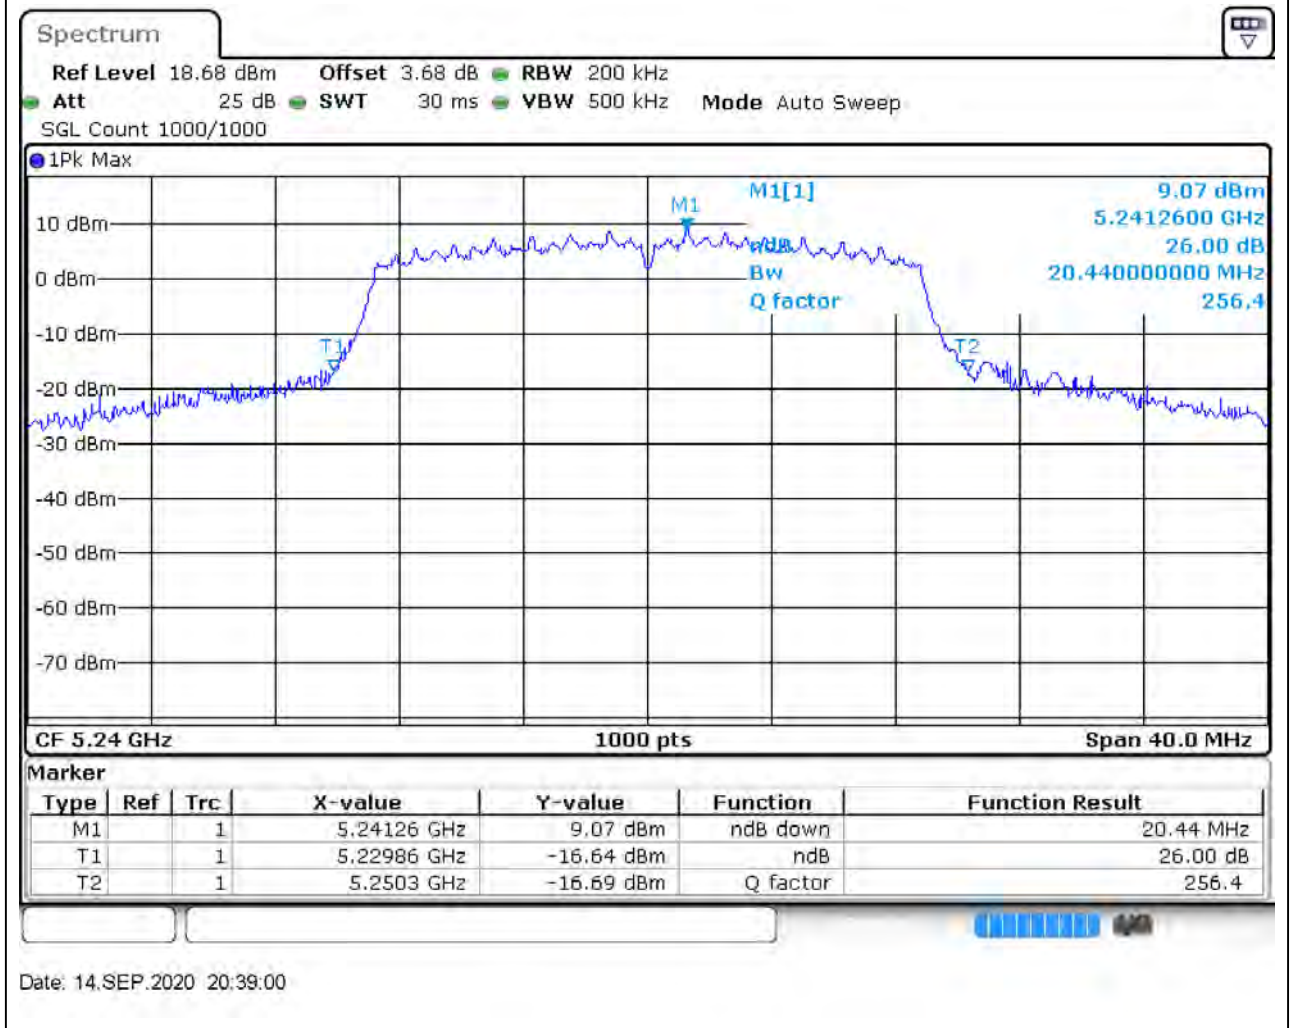

9. 802.11ac_20M_U-NII-1_L

9.1. A.2-26dB Bandwidth(NTNV)

10. 802.11ac_20M_U-NII-1_M

10.1. A.2-26dB Bandwidth(NTNV)

11. 802.11ac_20M_U-NII-1_H

11.1. A.2-26dB Bandwidth(NTNV)

Center Frequency (MHz)	XdB Down	RBW (MHz)	Detector	Limit (MHz)	XdB BandWidth (MHz)	Verdict
5240	26	0.2	Peak	0	20.44	Unknow