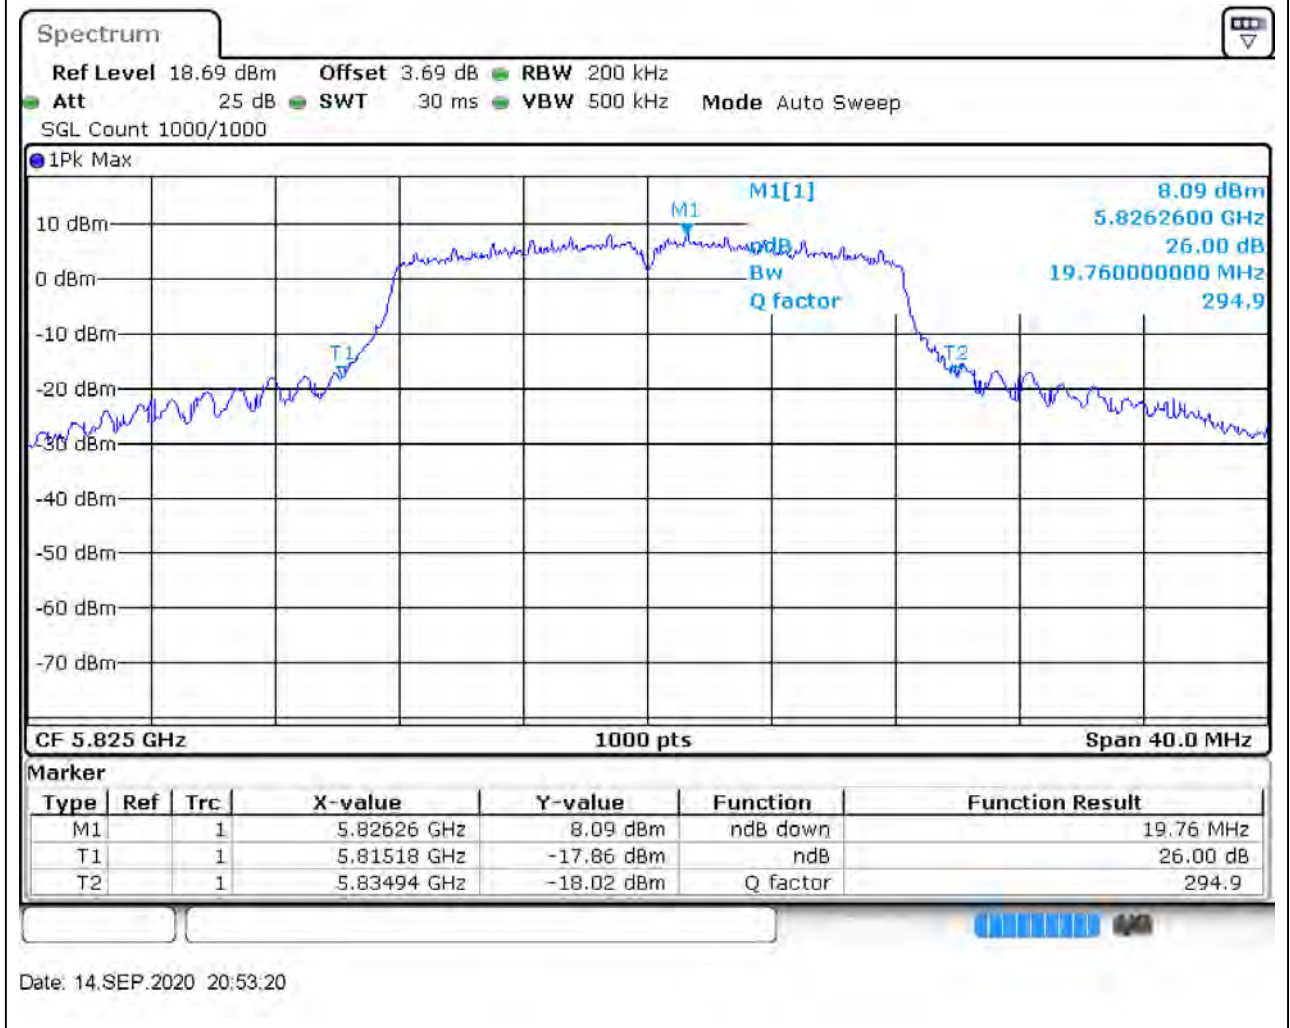

16. 802.11a_20M_U-NII-3_M

16.1. A.2-26dB Bandwidth(NTNV)

17. 802.11a_20M_U-NII-3_H

17.1. A.2-26dB Bandwidth(NTNV)

Center Frequency (MHz)	XdB Down	RBW (MHz)	Detector	Limit (MHz)	XdB BandWidth (MHz)	Verdict
5825	26	0.2	Peak	0	19.76	Unknow