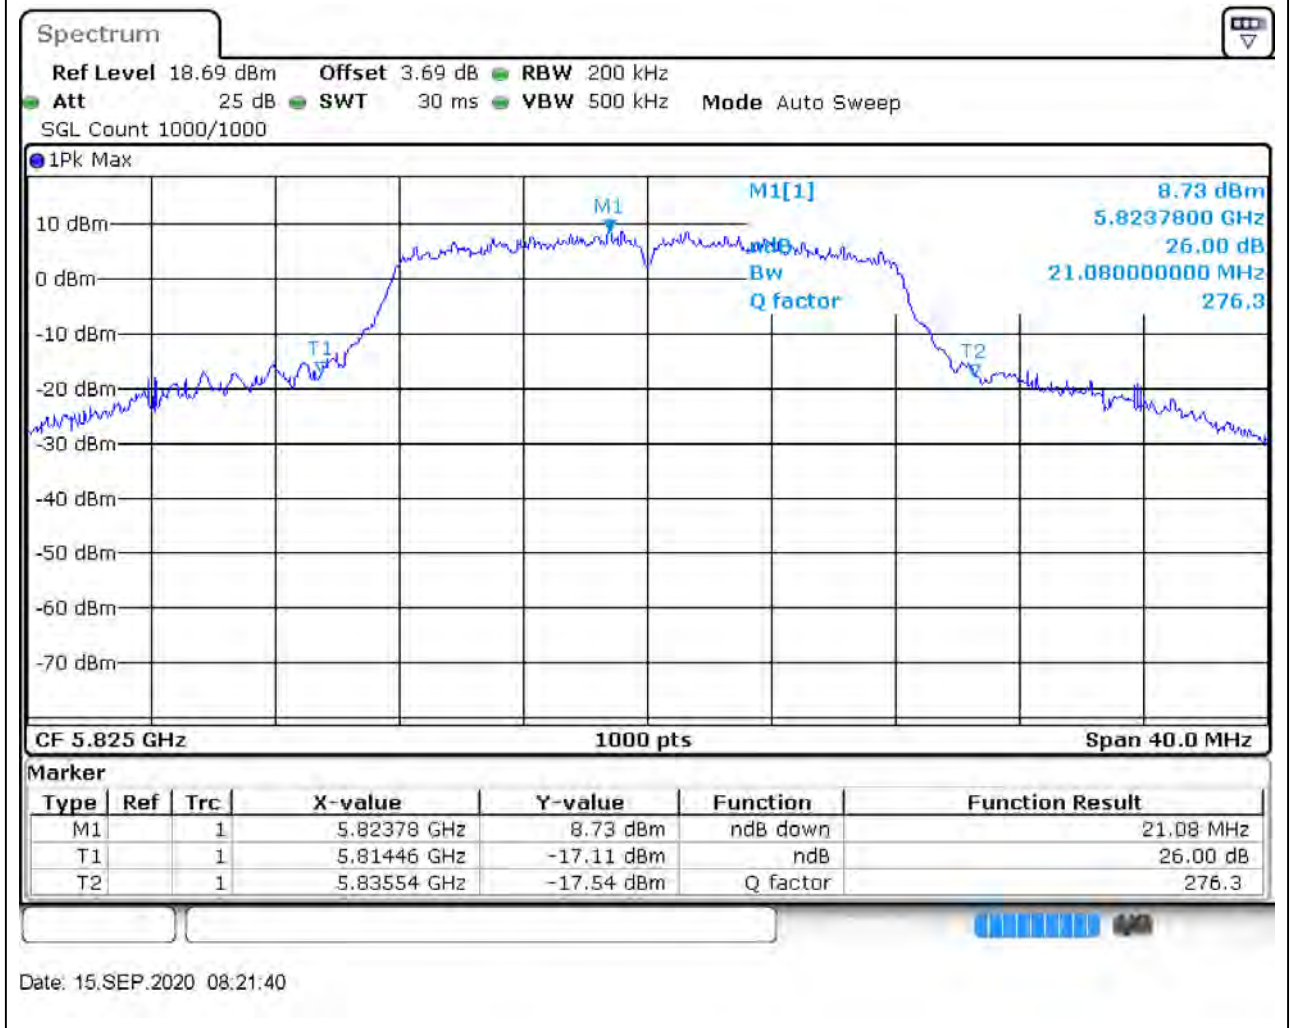

16. 802.11a_20M_U-NII-3_M

16.1. A.2-26dB Bandwidth(NTNV)

17. 802.11a_20M_U-NII-3_H

17.1. A.2-26dB Bandwidth(NTNV)

Center Frequency (MHz)	XdB Down	RBW (MHz)	Detector	Limit (MHz)	XdB BandWidth (MHz)	Verdict
5825	26	0.2	Peak	0	21.08	Unknow