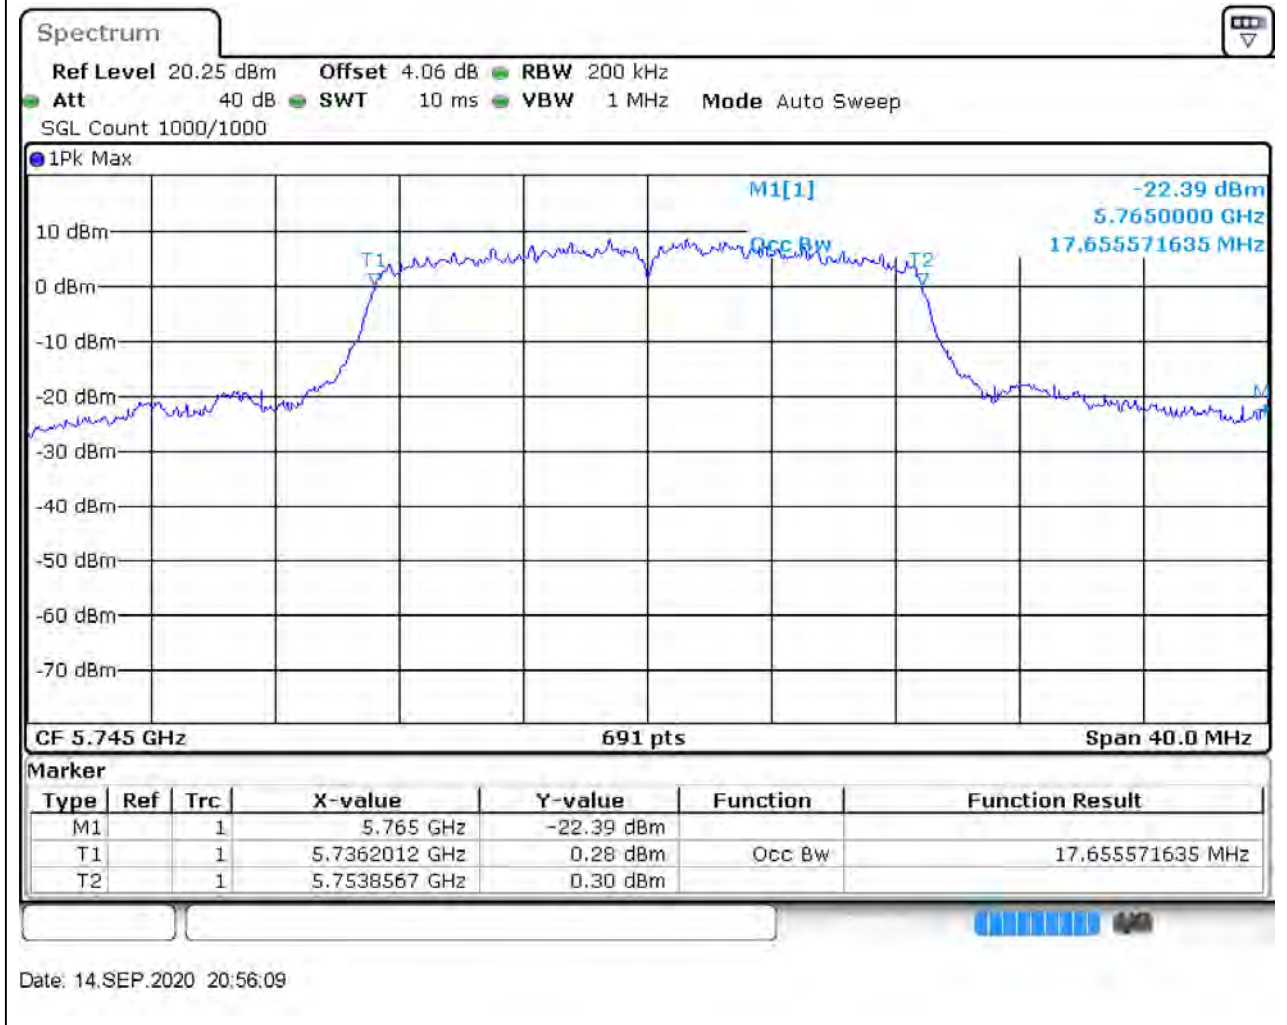

18. 802.11n_20M_U-NII-3_L

18.1. A.2.2-99% Bandwidth(NTNV)

Center Frequency (MHz)	OBW Power (%)	RBW (MHz)	Detector	Limit (MHz)	OBW (MHz)	Verdict
5745	99	0.2	Peak	0	17.655572	Unknown