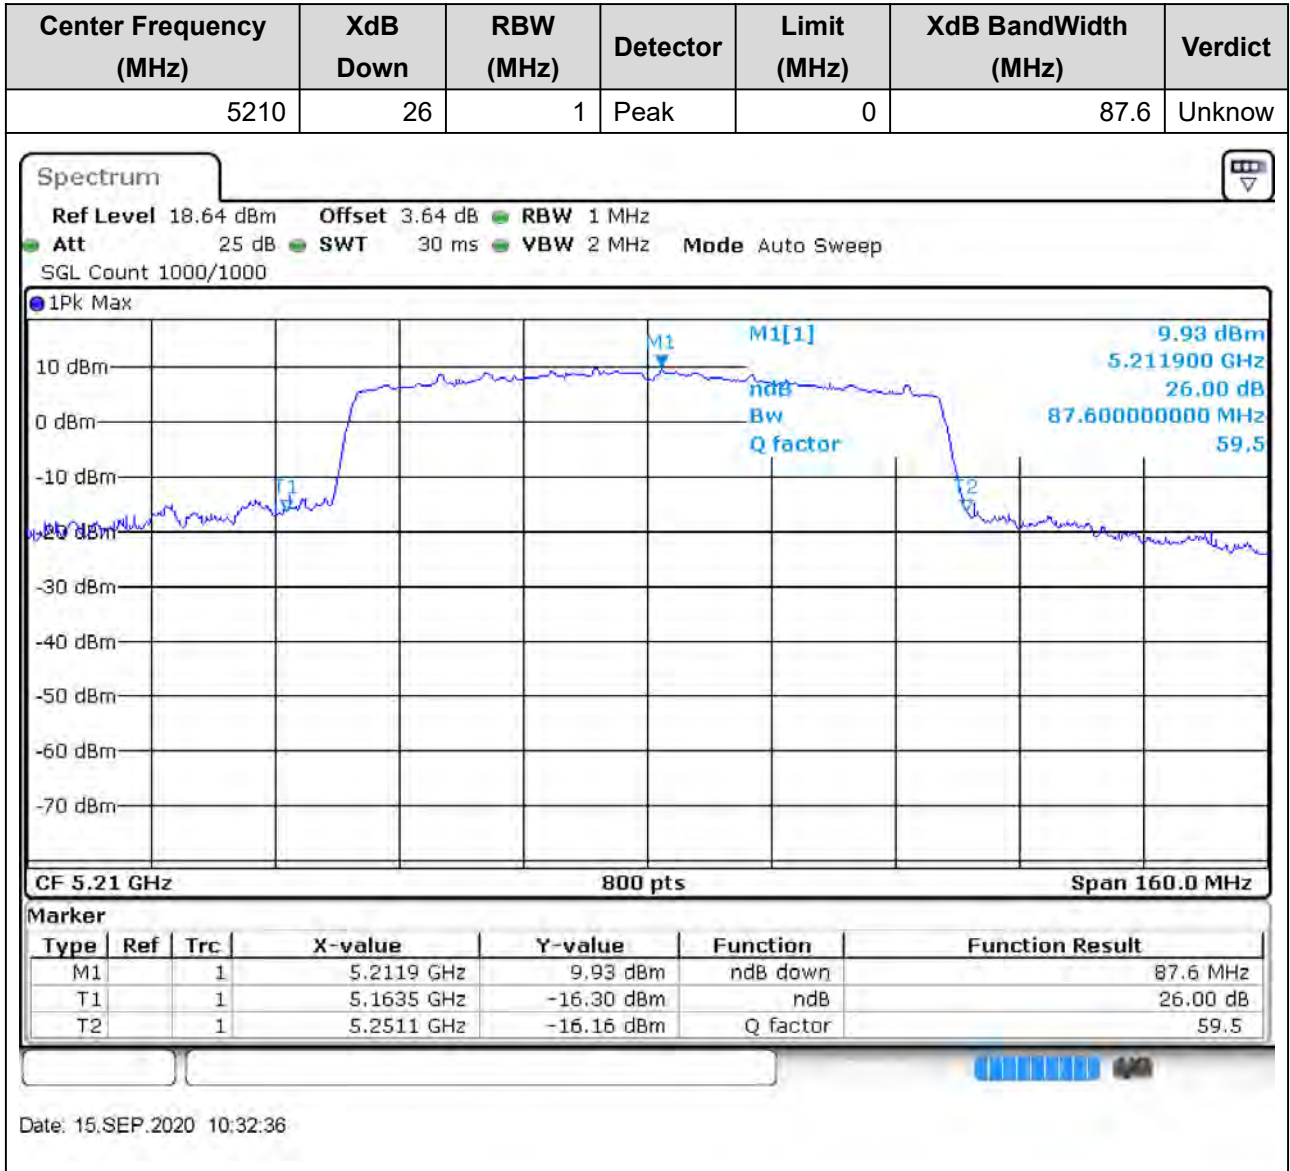

14. 802.11ac_80M_U-NII-1_M

14.2. A.2-26dB Bandwidth(NTNV)