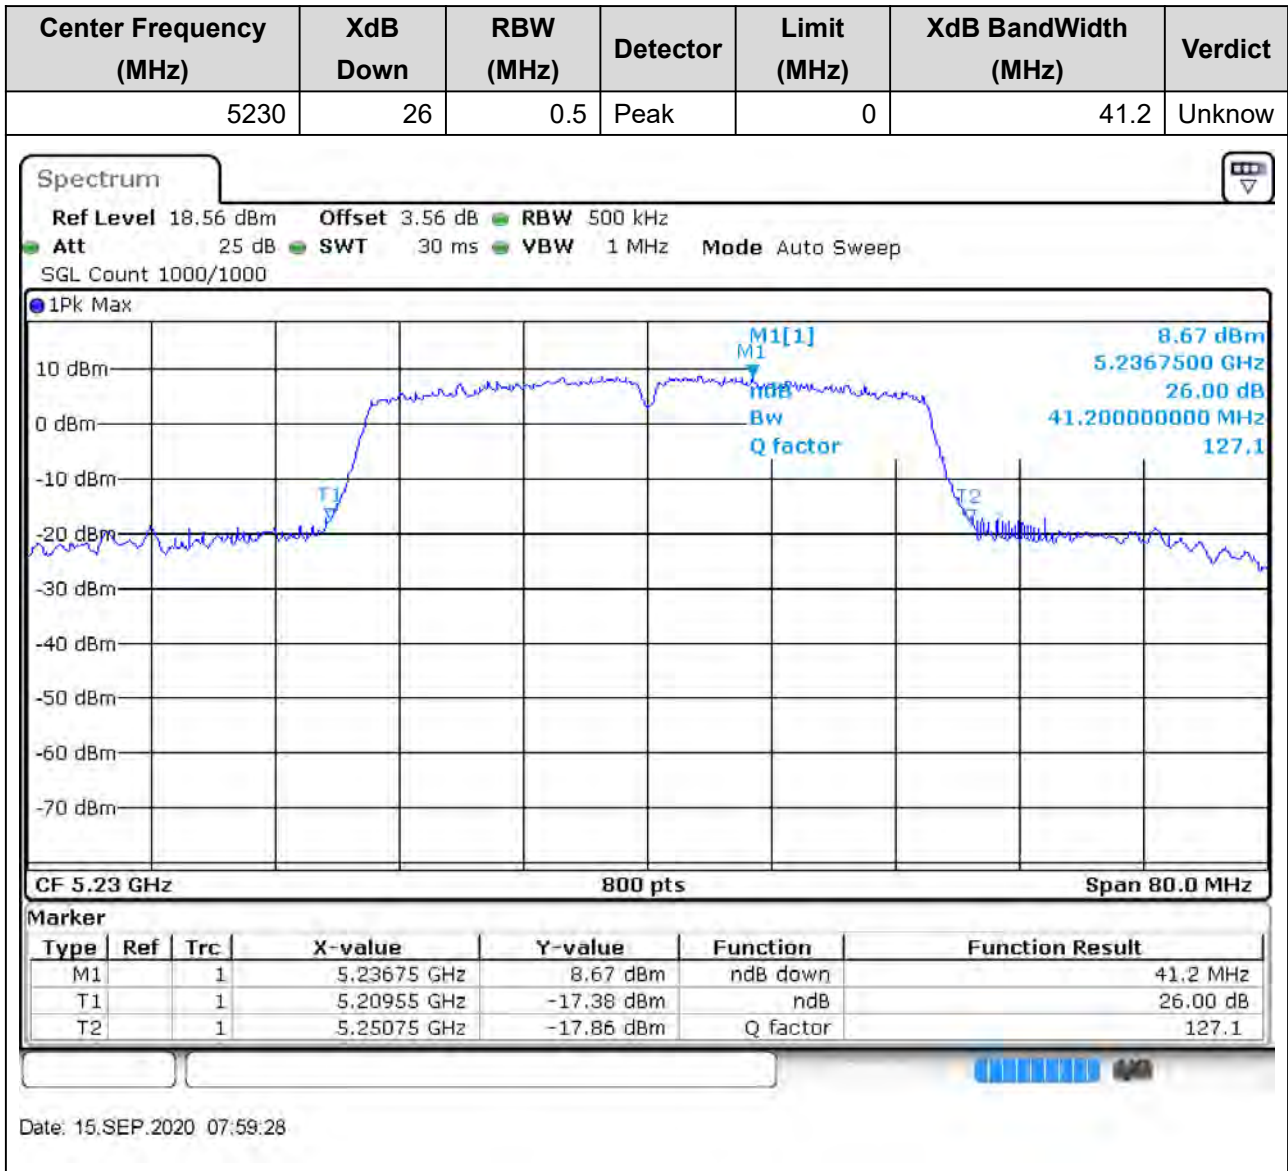

6. 802.11n_20M_U-NII-1_H

6.1. A.2-26dB Bandwidth(NTNV)

7. 802.11n_40M_U-NII-1_L

7.1. A.2-26dB Bandwidth(NTNV)

8. 802.11n_40M_U-NII-1_H

8.1. A.2-26dB Bandwidth(NTNV)

9. 802.11ac_20M_U-NII-1_L

9.1. A.2-26dB Bandwidth(NTNV)