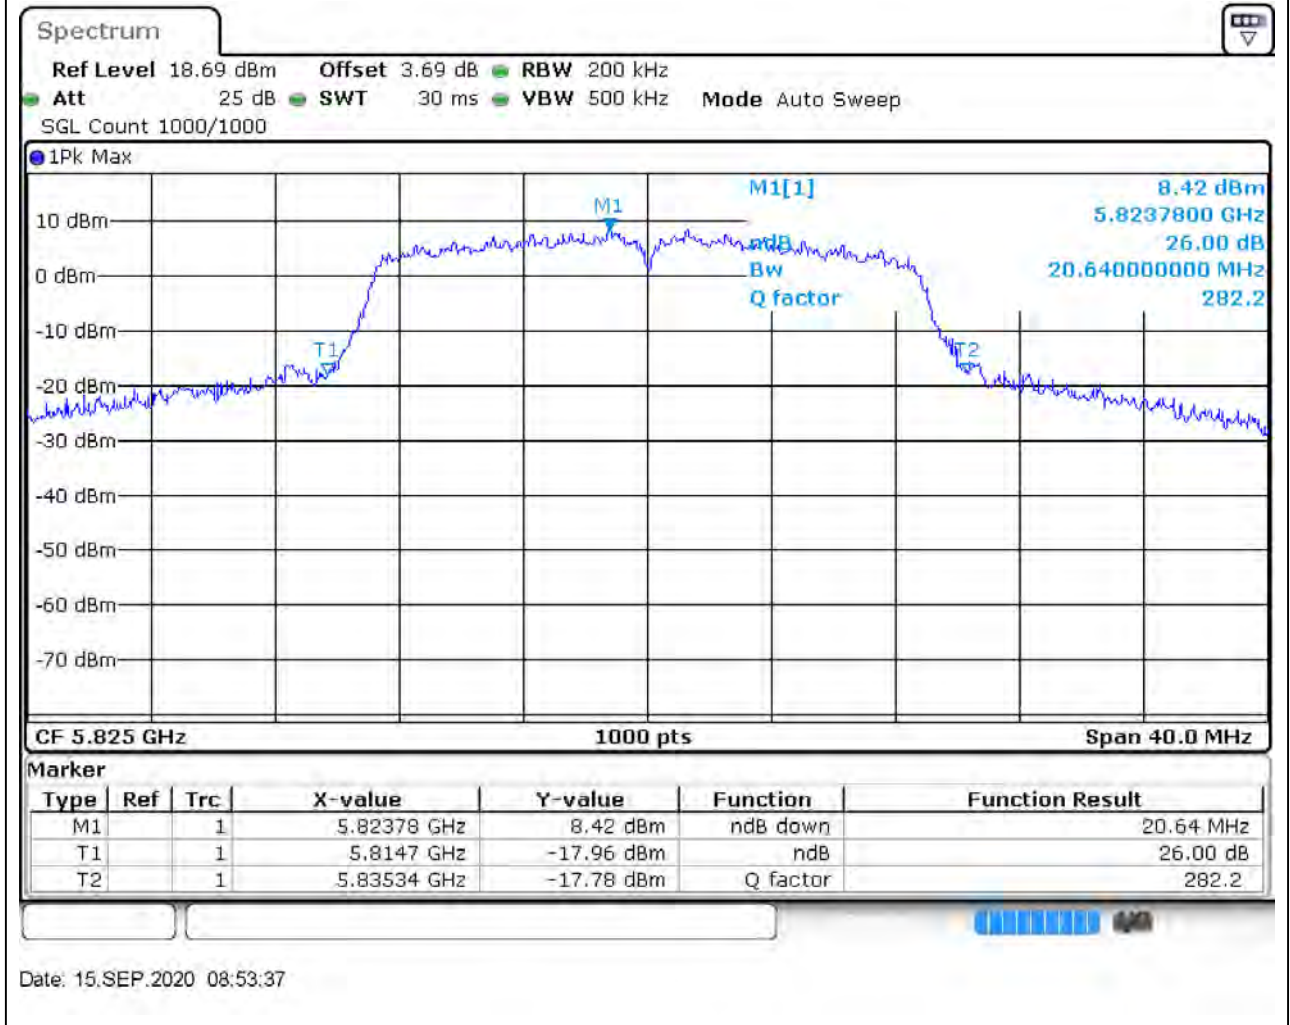

25. 802.11ac_20M_U-NII-3_H

25.1. A.2-26dB Bandwidth(NTNV)

Center Frequency (MHz)	XdB Down	RBW (MHz)	Detector	Limit (MHz)	XdB BandWidth (MHz)	Verdict
5825	26	0.2	Peak	0	20.64	Unknow