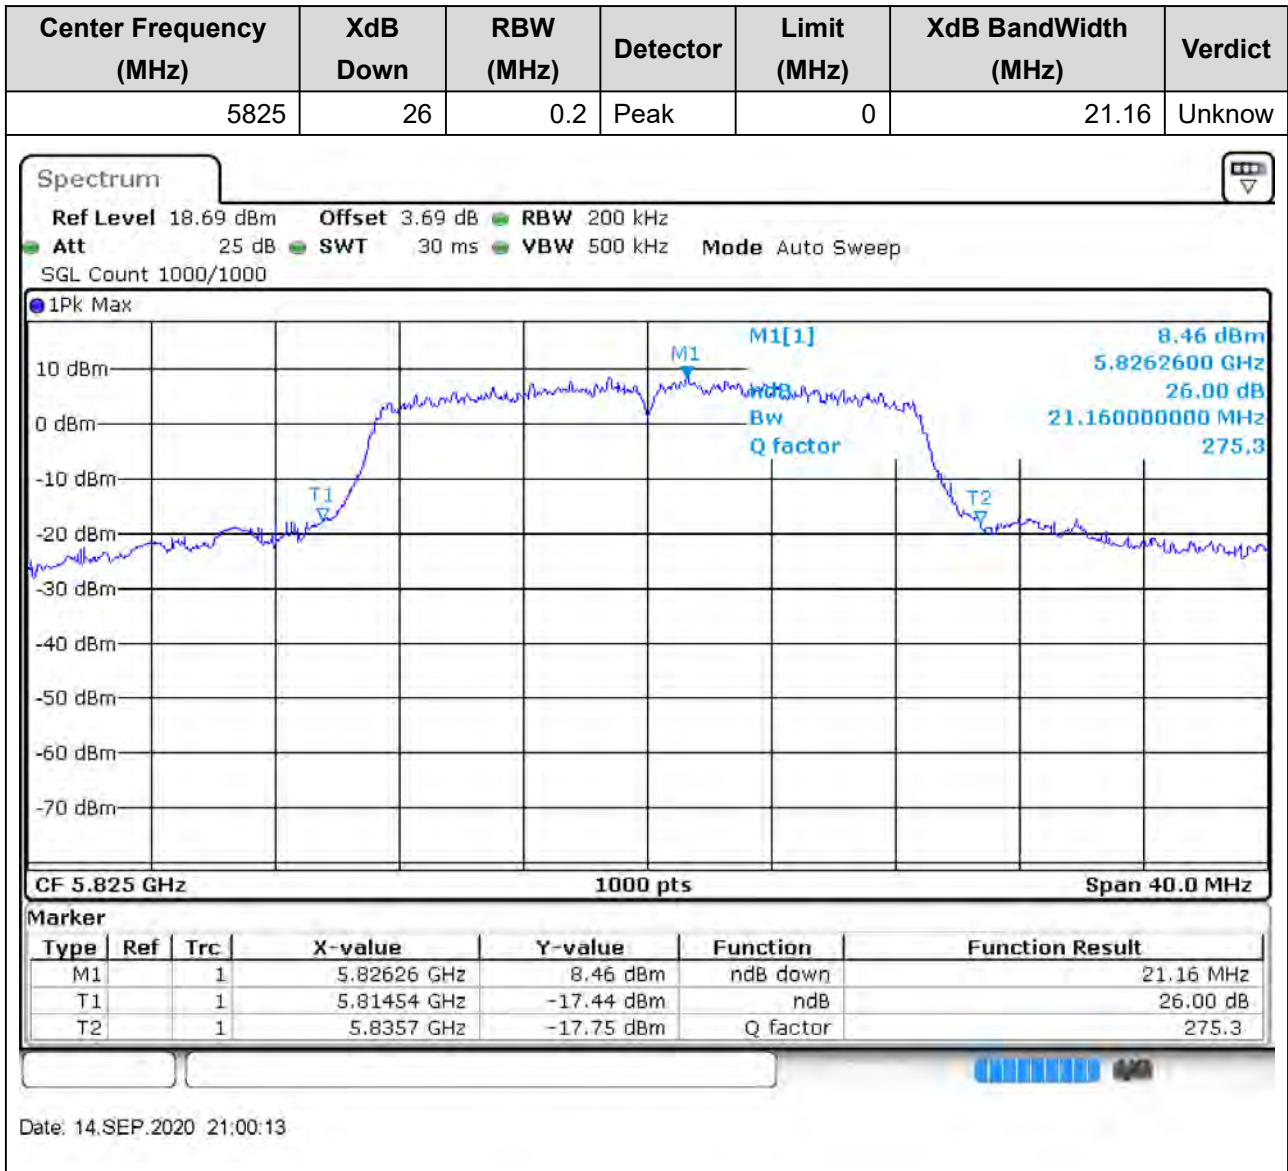

20. 802.11n_20M_U-NII-3_H

20.1. A.2-26dB Bandwidth(NTNV)