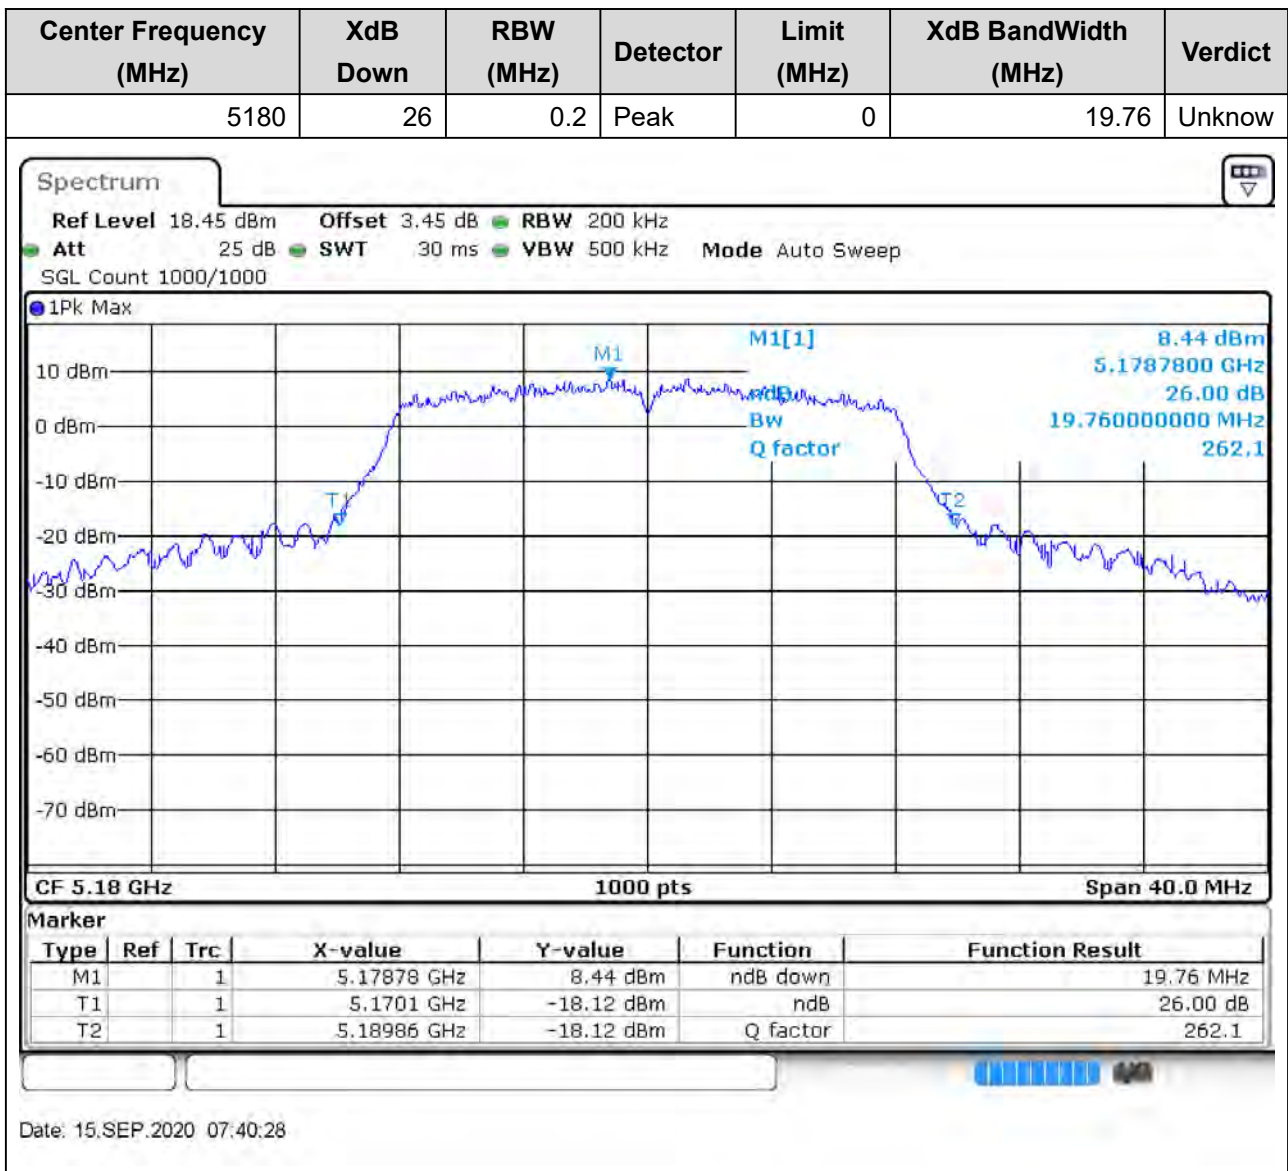

Annex A.2 26dB Bandwidth & 99% Bandwidth

26dB Bandwidth

Main Antenna

1. 802.11a_20M_U-NII-1_L

1.2. A.2-26dB Bandwidth(NTNV)

2. 802.11a_20M_U-NII-1_M

2.2. A.2-26dB Bandwidth(NTNV)

3. 802.11a_20M_U-NII-1_H