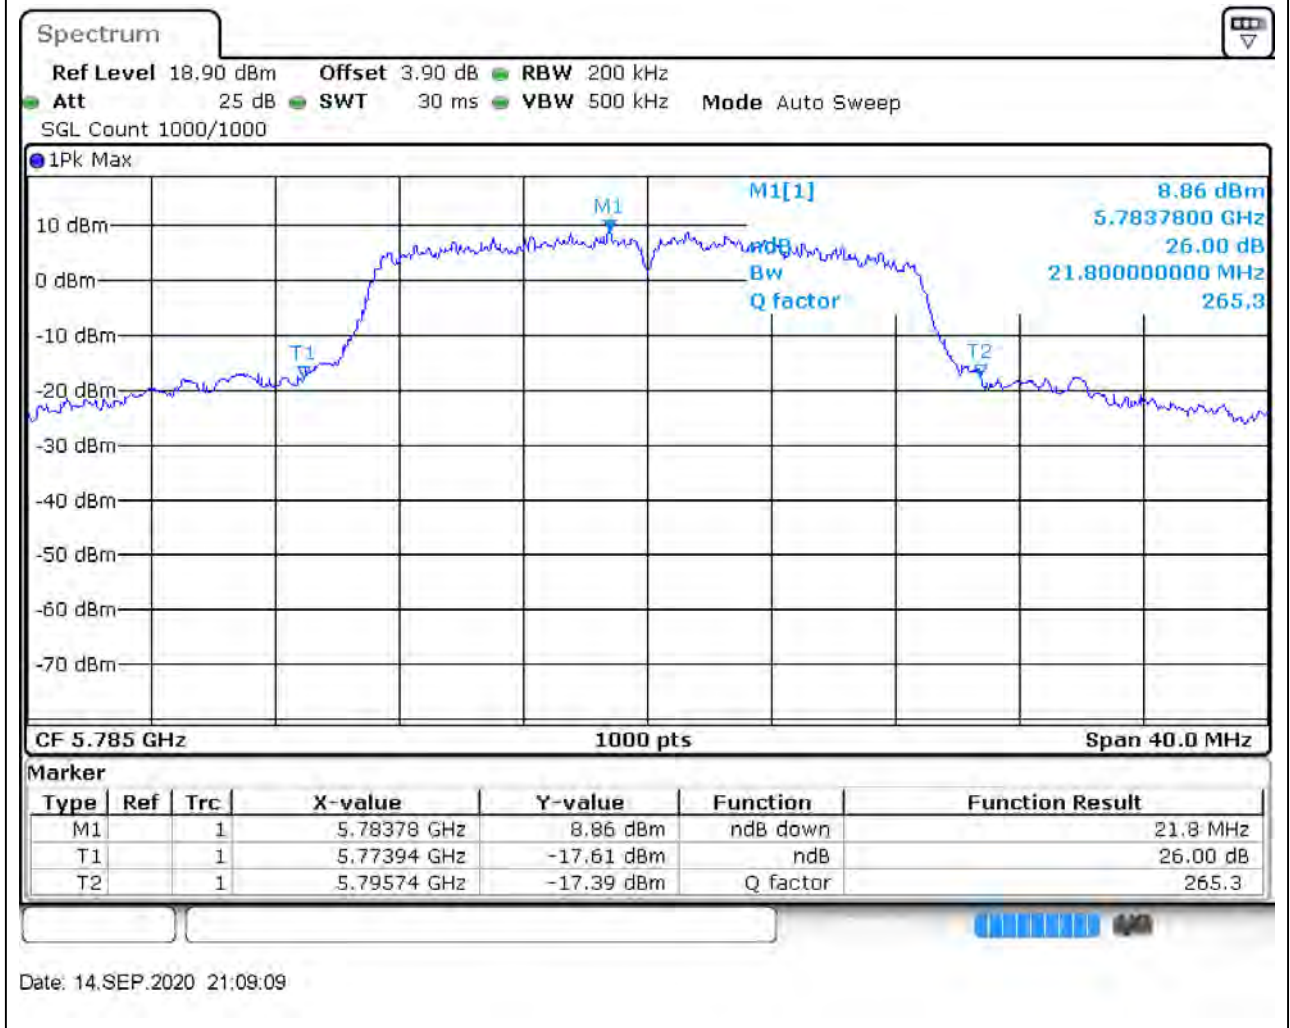

24. 802.11ac_20M_U-NII-3_M

24.1. A.2-26dB Bandwidth(NTNV)

Center Frequency (MHz)	XdB Down	RBW (MHz)	Detector	Limit (MHz)	XdB BandWidth (MHz)	Verdict
5785	26	0.2	Peak	0	21.8	Unknow