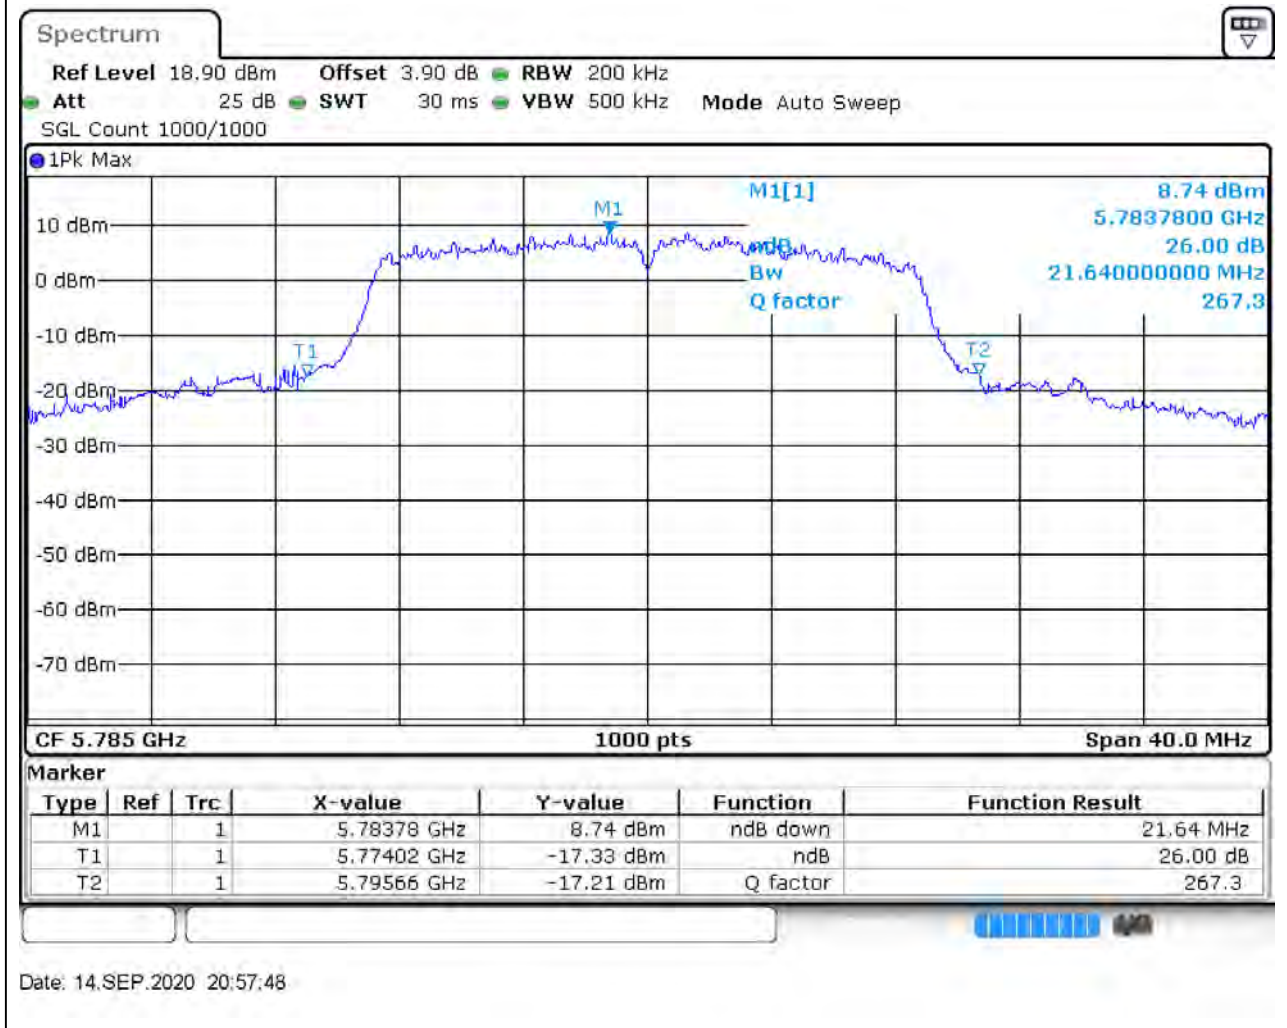

18. 802.11n_20M_U-NII-3_L

18.1. A.2-26dB Bandwidth(NTNV)

19. 802.11n_20M_U-NII-3_M

19.1. A.2-26dB Bandwidth(NTNV)

Center Frequency (MHz)	XdB Down	RBW (MHz)	Detector	Limit (MHz)	XdB BandWidth (MHz)	Verdict
5785	26	0.2	Peak	0	21.64	Unknow