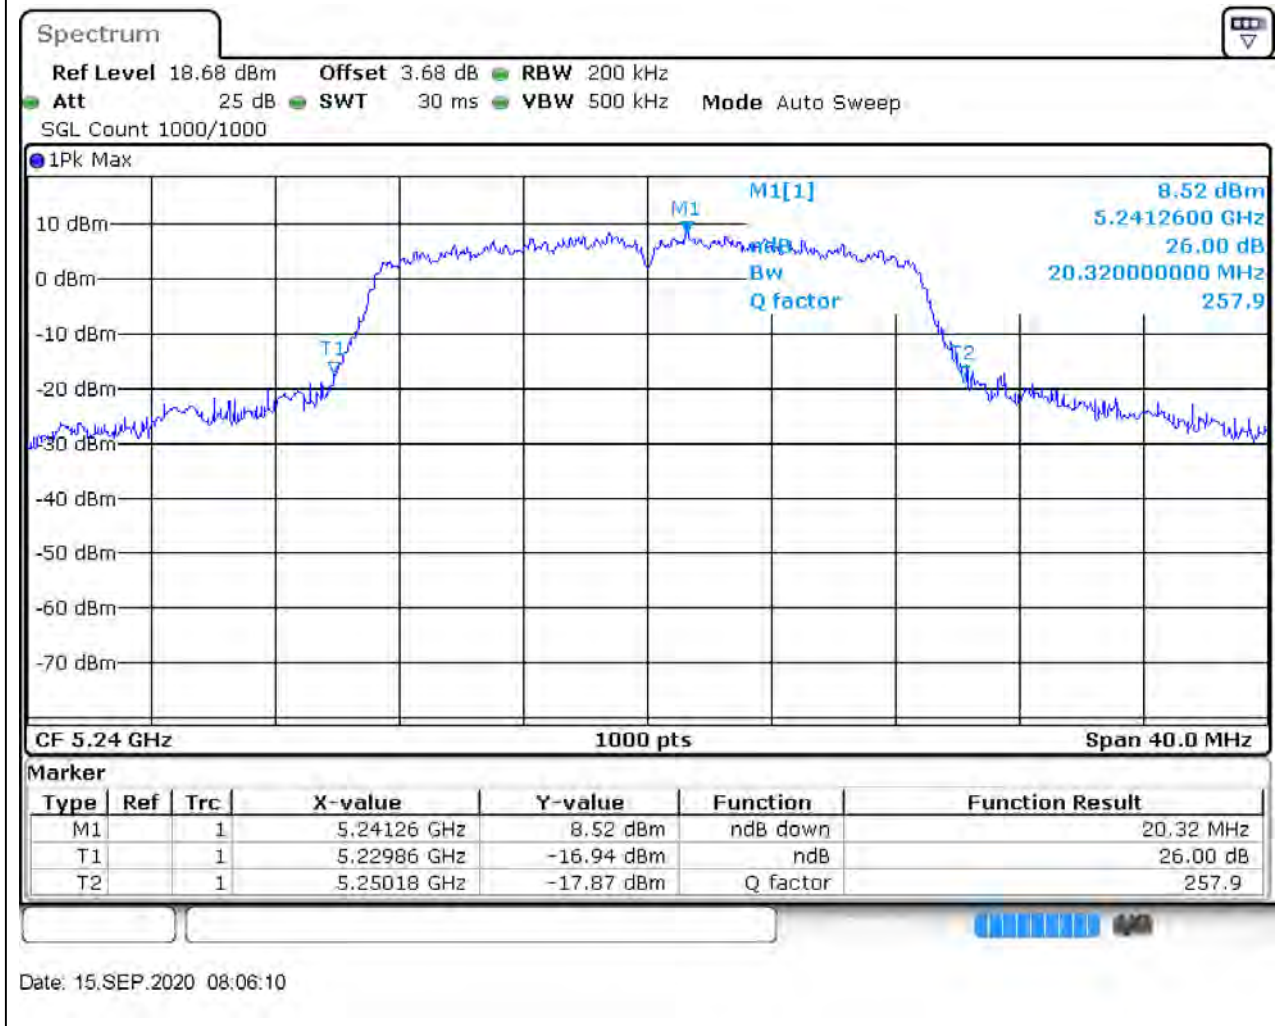

11. 802.11ac_20M_U-NII-1_H

11.1. A.2-26dB Bandwidth(NTNV)

Center Frequency (MHz)	XdB Down	RBW (MHz)	Detector	Limit (MHz)	XdB BandWidth (MHz)	Verdict
5240	26	0.2	Peak	0	20.32	Unknow