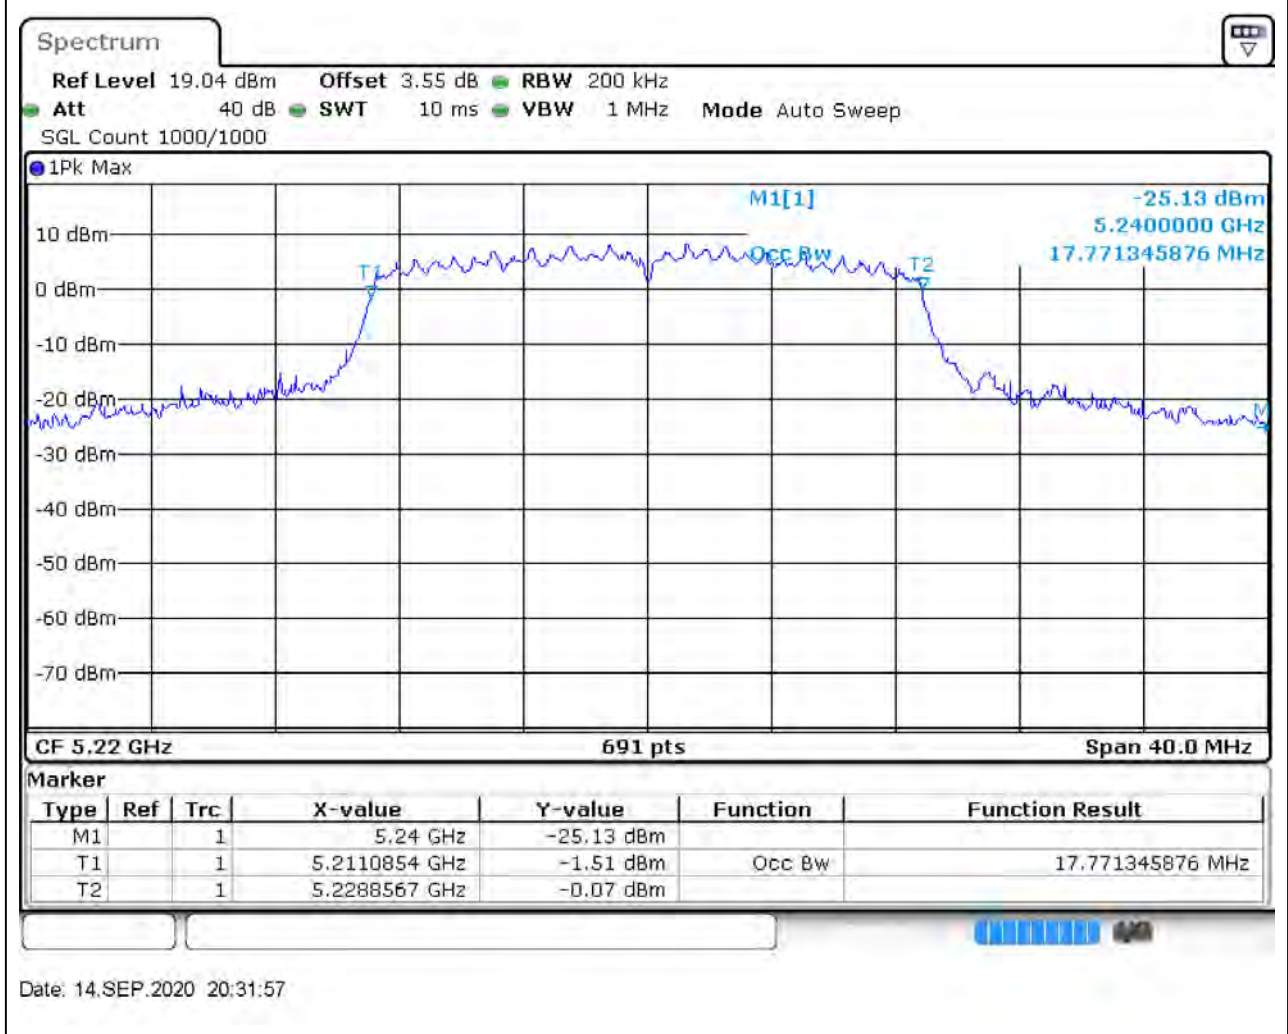

10. 802.11ac_20M_U-NII-1_M

10.1. A.2.2-99% Bandwidth(NTNV)

Center Frequency (MHz)	OBW Power (%)	RBW (MHz)	Detector	Limit (MHz)	OBW (MHz)	Verdict
5220	99	0.2	Peak	0	17.771346	Unknown