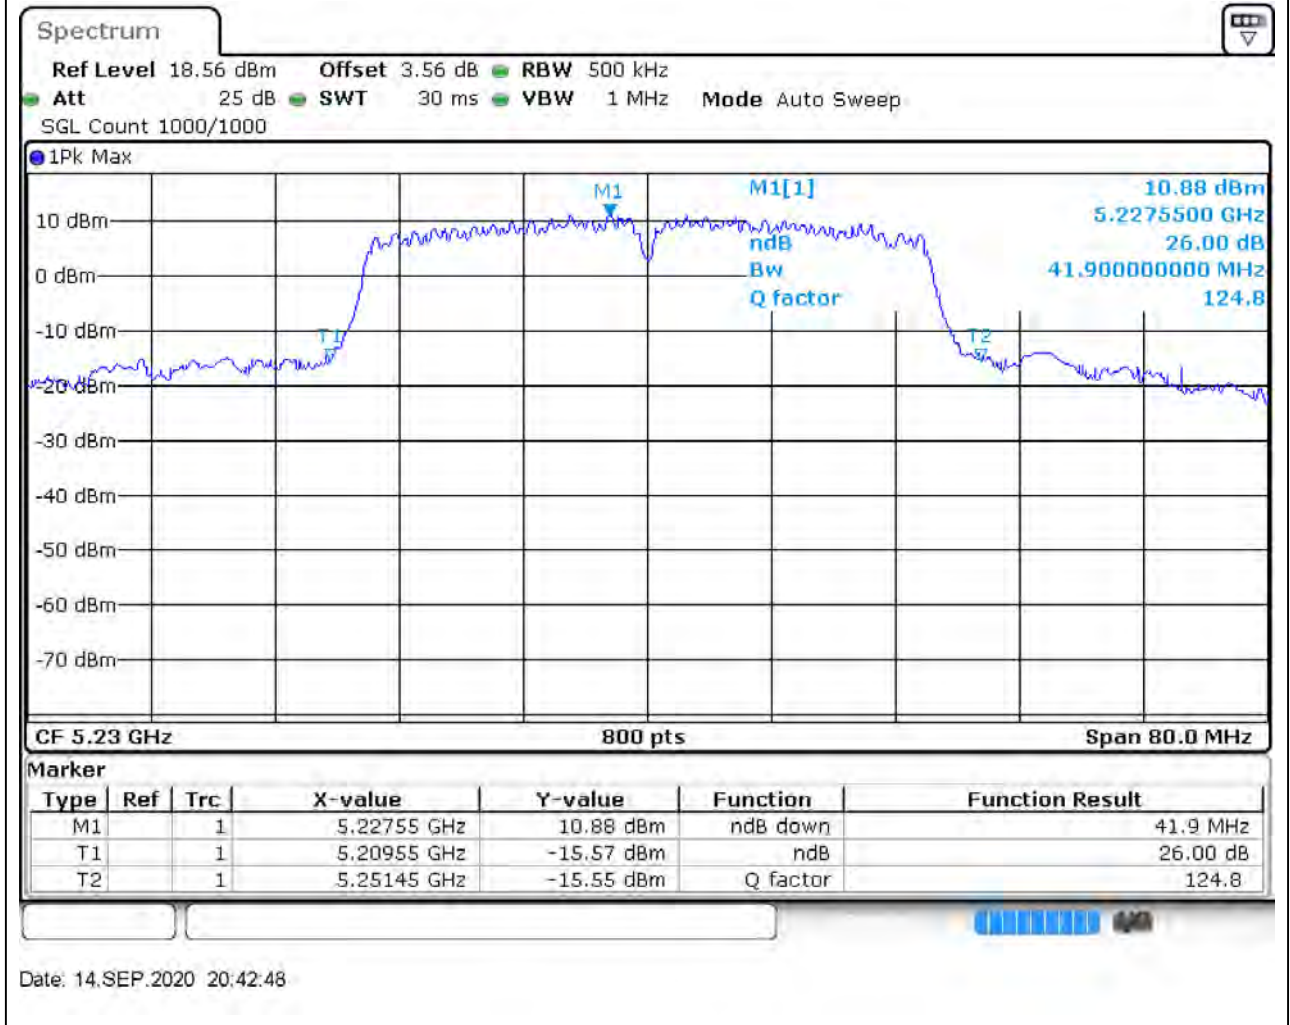

13. 802.11ac_40M_U-NII-1_H

13.1. A.2-26dB Bandwidth(NTNV)

Center Frequency (MHz)	XdB Down	RBW (MHz)	Detector	Limit (MHz)	XdB BandWidth (MHz)	Verdict
5230	26	0.5	Peak	0	41.9	Unknow