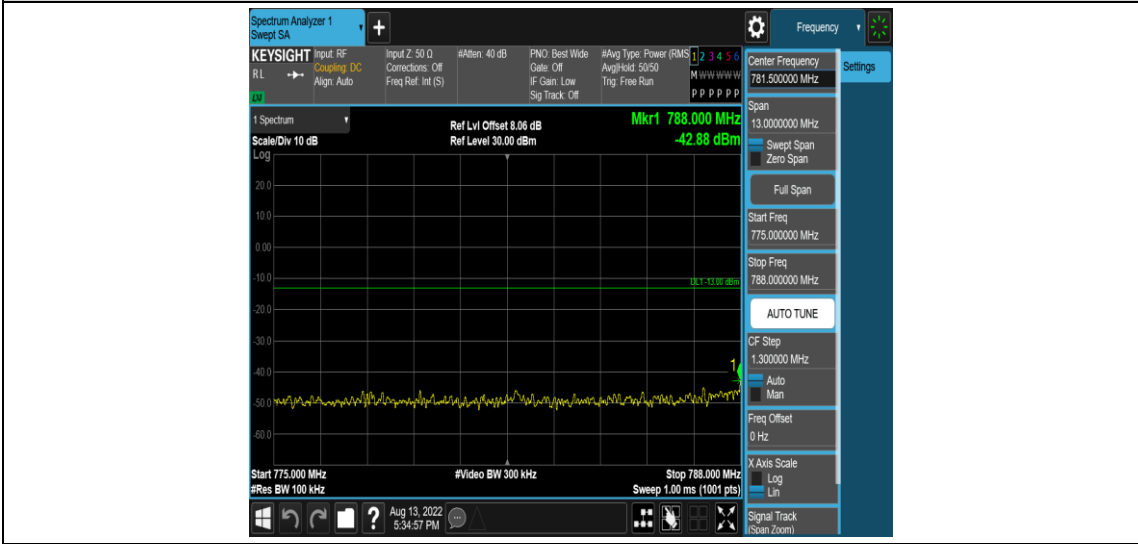

Band14-5MHz-QPSK-23330-1RB#0-Range7:775~788MHz