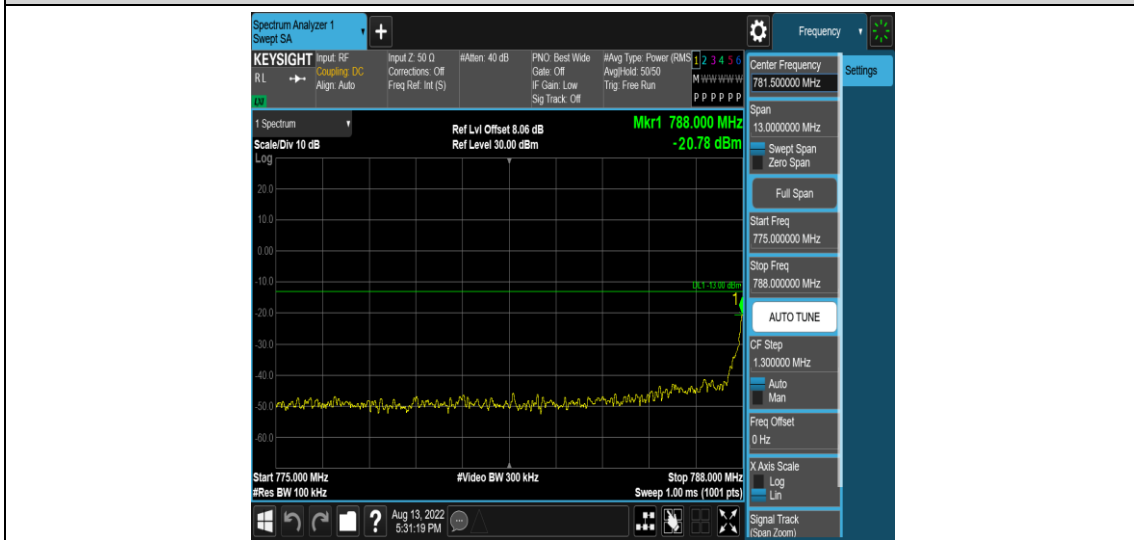

Test Graphs

Band14-5MHz-QPSK-23305-1RB#0-Range1:0.009~0.15MHz

Band14-5MHz-QPSK-23305-1RB#0-Range2:0.15~30MHz

Band14-5MHz-QPSK-23305-1RB#0-Range3:30~1000MHz

Band14-5MHz-QPSK-23305-1RB#0-Range5:769~775MHz

Band14-5MHz-QPSK-23305-1RB#0-Range7:775~788MHz

Band14-5MHz-QPSK-23305-1RB#0-Range6:799~805MHz

Band14-5MHz-QPSK-23305-1RB#0-Range8:805~1000MHz

Band14-5MHz-QPSK-23305-1RB#0-Range4:1000~10000MHz

Band14-5MHz-QPSK-23305-1RB#0-Range9:1000~10000MHz

Band14-5MHz-QPSK-23330-1RB#0-Range1:0.009~0.15MHz