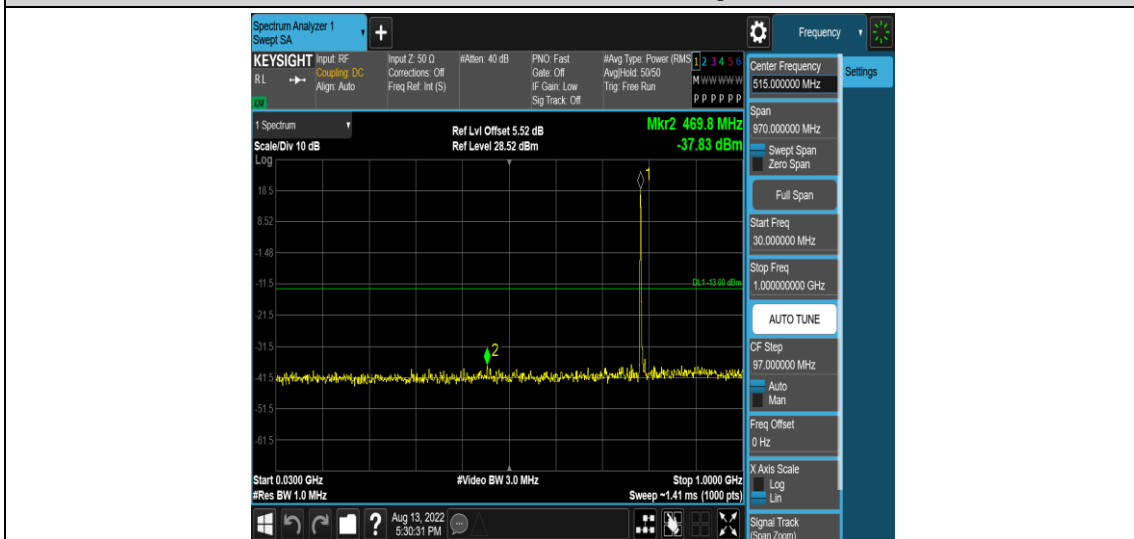

Test Graphs

Band14-5MHz-QPSK-23305-1RB#0-Range1:0.009~0.15MHz

Band14-5MHz-QPSK-23305-1RB#0-Range2:0.15~30MHz

Band14-5MHz-QPSK-23305-1RB#0-Range3:30~1000MHz

Band14-5MHz-QPSK-23305-1RB#0-Range5:769~775MHz

Band14-5MHz-QPSK-23305-1RB#0-Range7:775~788MHz