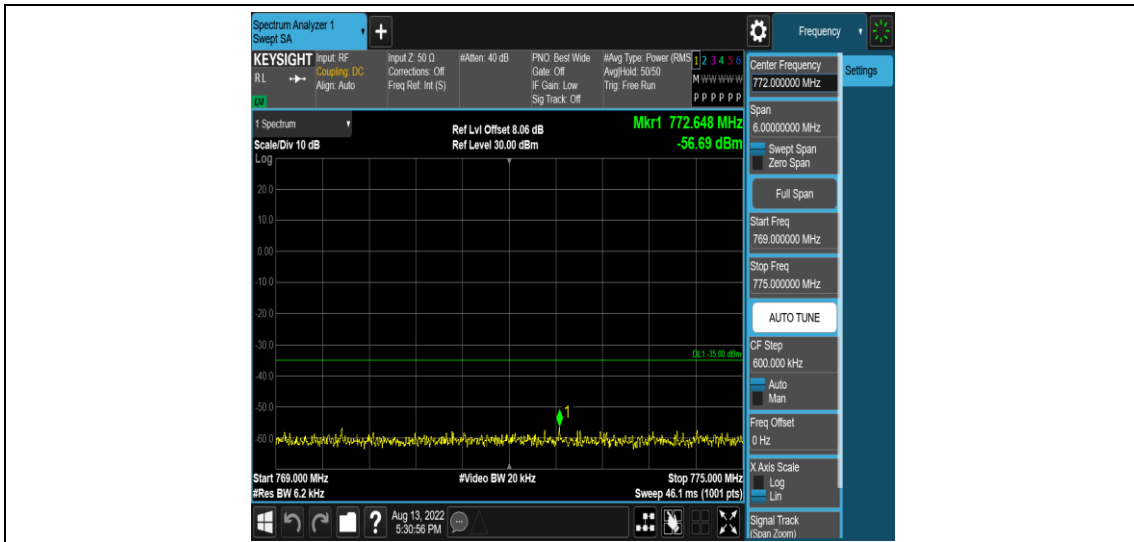

Test Graphs

Band14-5MHz-QPSK-23305-1RB#0-Range1:0.009~0.15MHz

Band14-5MHz-QPSK-23305-1RB#0-Range2:0.15~30MHz

Band14-5MHz-QPSK-23305-1RB#0-Range3:30~1000MHz

Band14-5MHz-QPSK-23305-1RB#0-Range5:769~775MHz

Band14-5MHz-QPSK-23305-1RB#0-Range7:775~788MHz