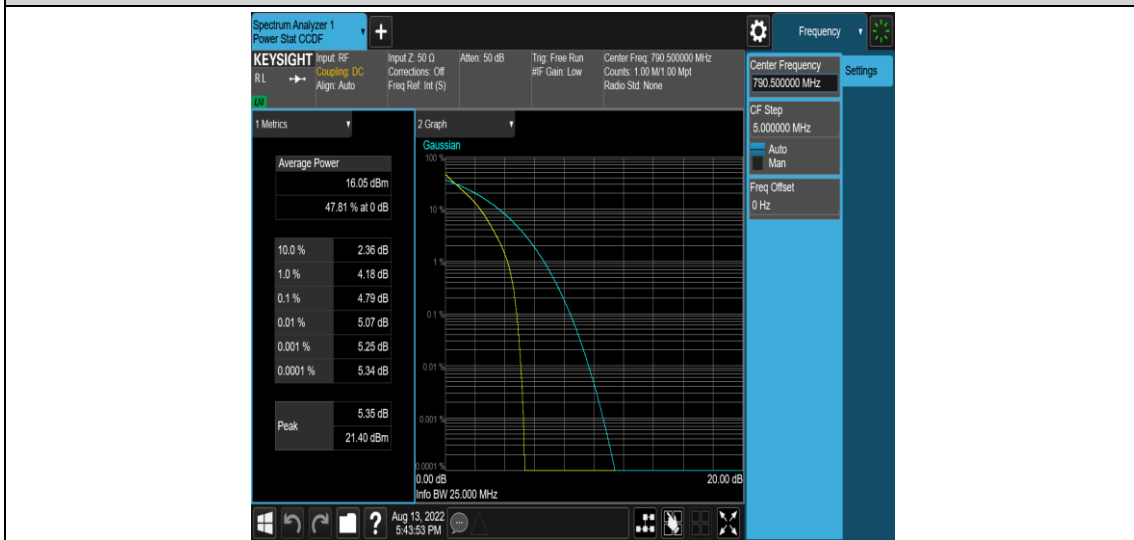

Band14-5MHz-QPSK-23305-25RB#0