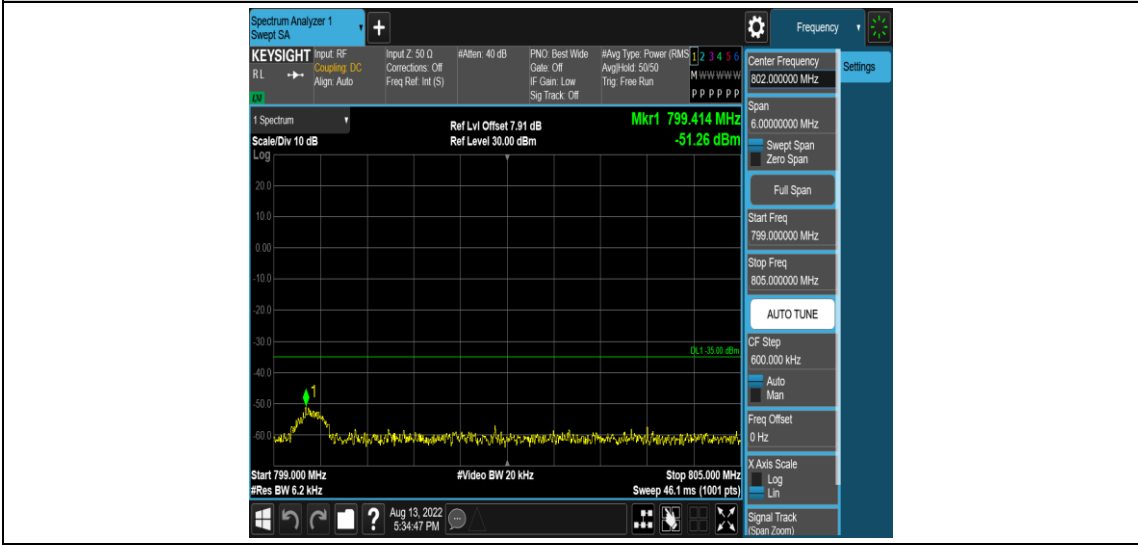

Band14-5MHz-QPSK-23330-1RB#0-Range2:0.15~30MHz

Band14-5MHz-QPSK-23330-1RB#0-Range3:30~1000MHz

Band14-5MHz-QPSK-23330-1RB#0-Range5:769~775MHz

Band14-5MHz-QPSK-23330-1RB#0-Range7:775~788MHz

Band14-5MHz-QPSK-23330-1RB#0-Range6:799~805MHz