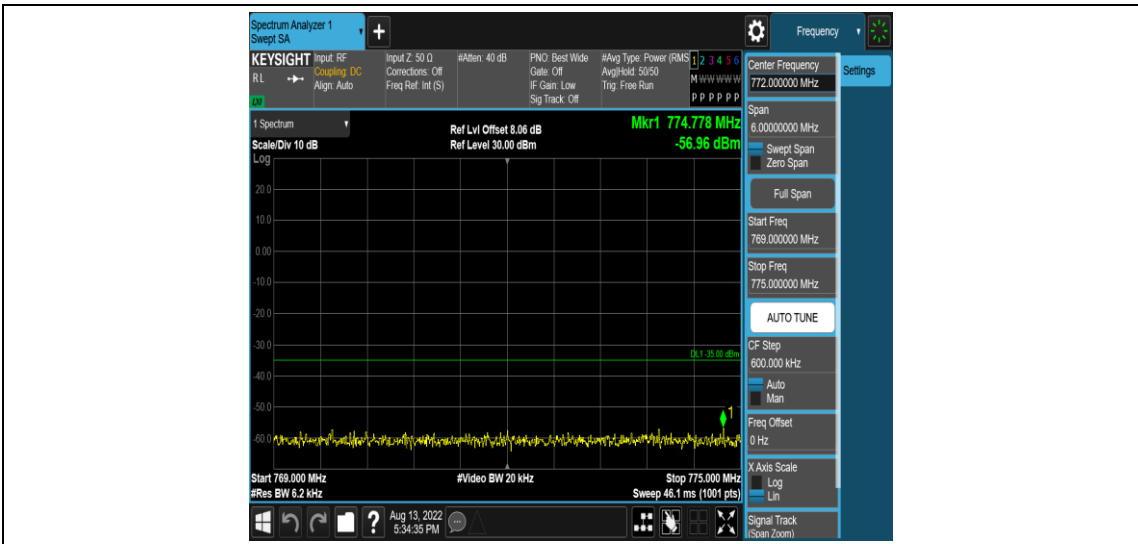

Band14-5MHz-QPSK-23330-1RB#0-Range5:769~775MHz