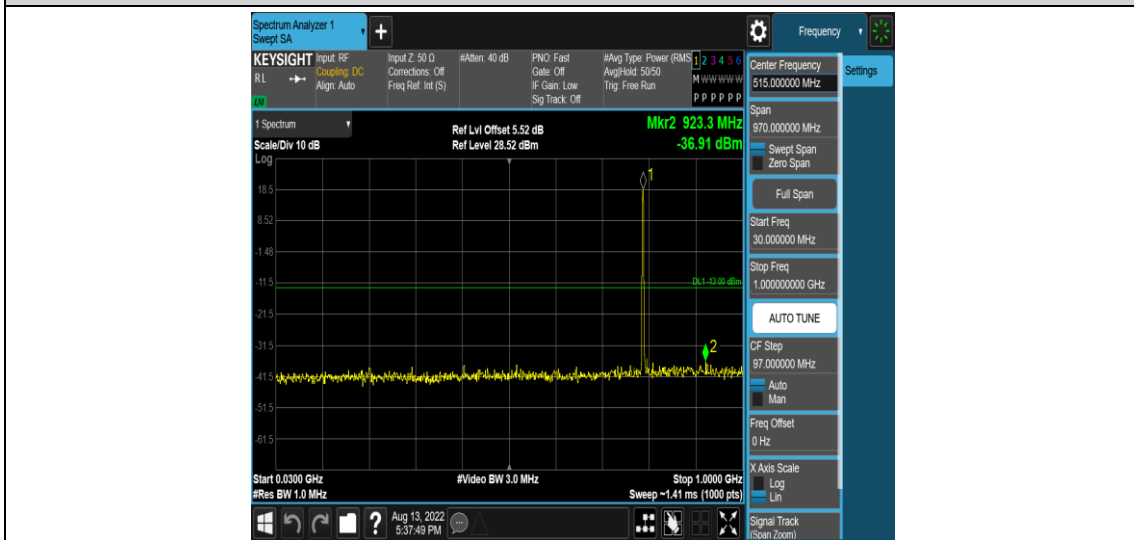

Band14-5MHz-QPSK-23330-1RB#0-Range8:805~1000MHz

Band14-5MHz-QPSK-23330-1RB#0-Range9:1000~10000MHz

Band14-5MHz-QPSK-23330-1RB#0-Range4:1000~10000MHz

Band14-5MHz-QPSK-23355-1RB#0-Range1:0.009~0.15MHz

Band14-5MHz-QPSK-23355-1RB#0-Range2:0.15~30MHz

Band14-5MHz-QPSK-23355-1RB#0-Range3:30~1000MHz