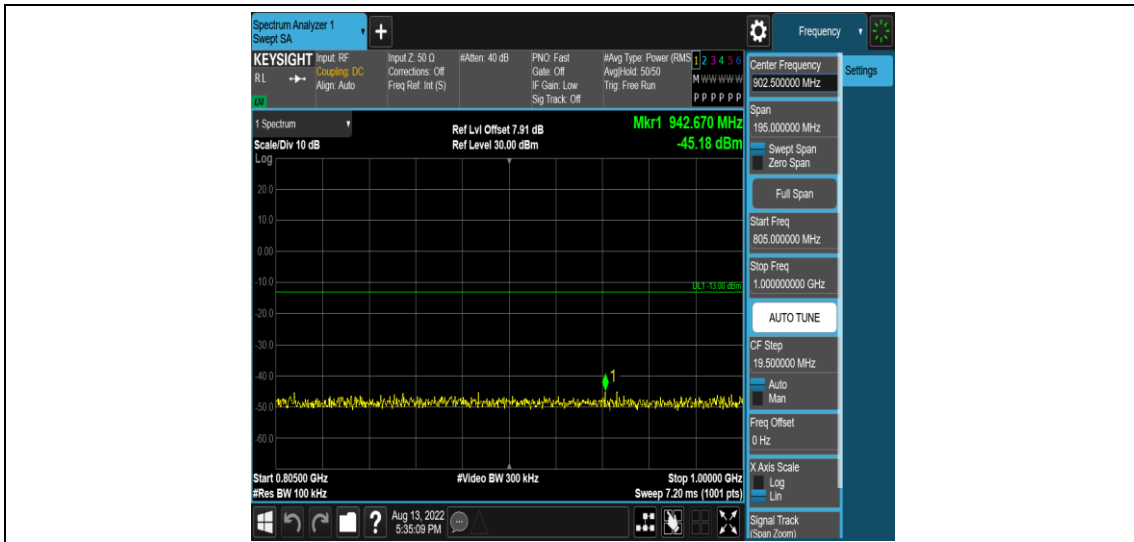

Band14-5MHz-QPSK-23330-1RB#0-Range2:0.15~30MHz

Band14-5MHz-QPSK-23330-1RB#0-Range3:30~1000MHz

Band14-5MHz-QPSK-23330-1RB#0-Range5:769~775MHz

Band14-5MHz-QPSK-23330-1RB#0-Range7:775~788MHz

Band14-5MHz-QPSK-23330-1RB#0-Range6:799~805MHz