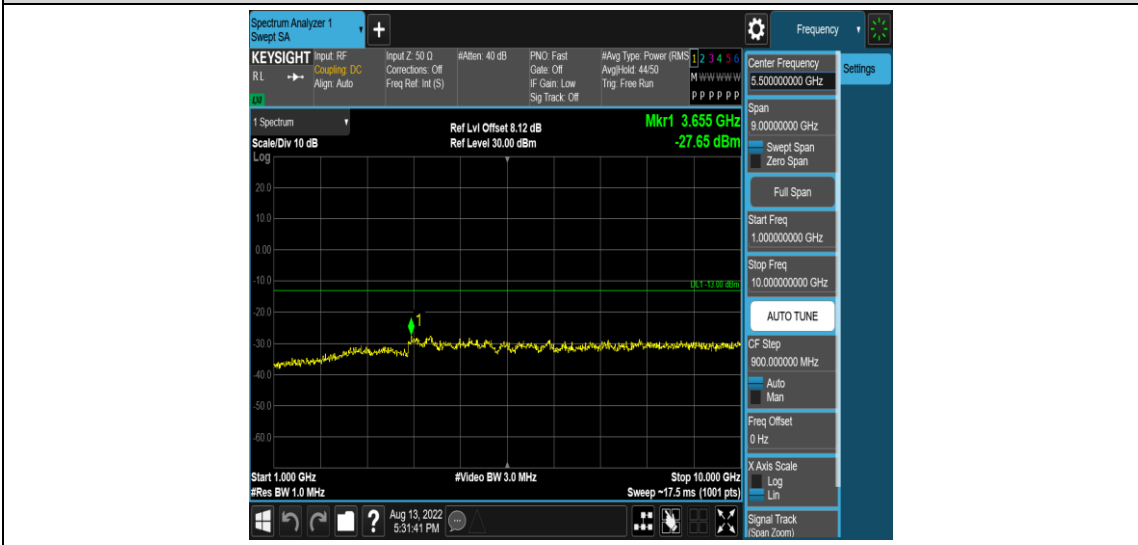

Test Graphs

Band14-5MHz-QPSK-23305-1RB#0-Range1:0.009~0.15MHz

Band14-5MHz-QPSK-23305-1RB#0-Range2:0.15~30MHz

Band14-5MHz-QPSK-23305-1RB#0-Range3:30~1000MHz

Band14-5MHz-QPSK-23305-1RB#0-Range5:769~775MHz

Band14-5MHz-QPSK-23305-1RB#0-Range7:775~788MHz

Band14-5MHz-QPSK-23305-1RB#0-Range6:799~805MHz

Band14-5MHz-QPSK-23305-1RB#0-Range8:805~1000MHz

Band14-5MHz-QPSK-23305-1RB#0-Range4:1000~10000MHz

Band14-5MHz-QPSK-23305-1RB#0-Range9:1000~10000MHz

Band14-5MHz-QPSK-23330-1RB#0-Range1:0.009~0.15MHz