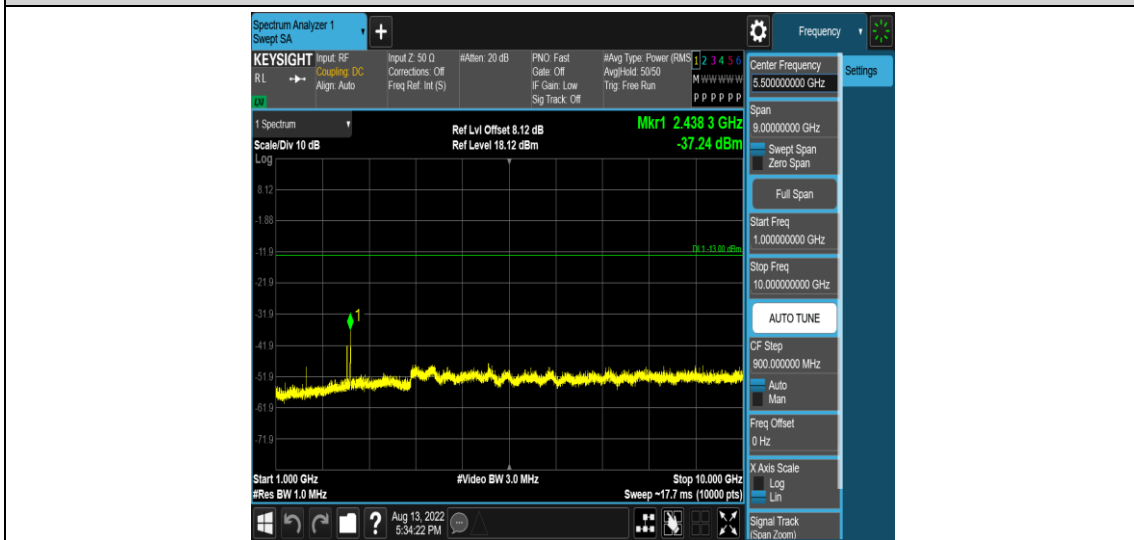

Band14-5MHz-QPSK-23330-1RB#0-Range4:1000~10000MHz