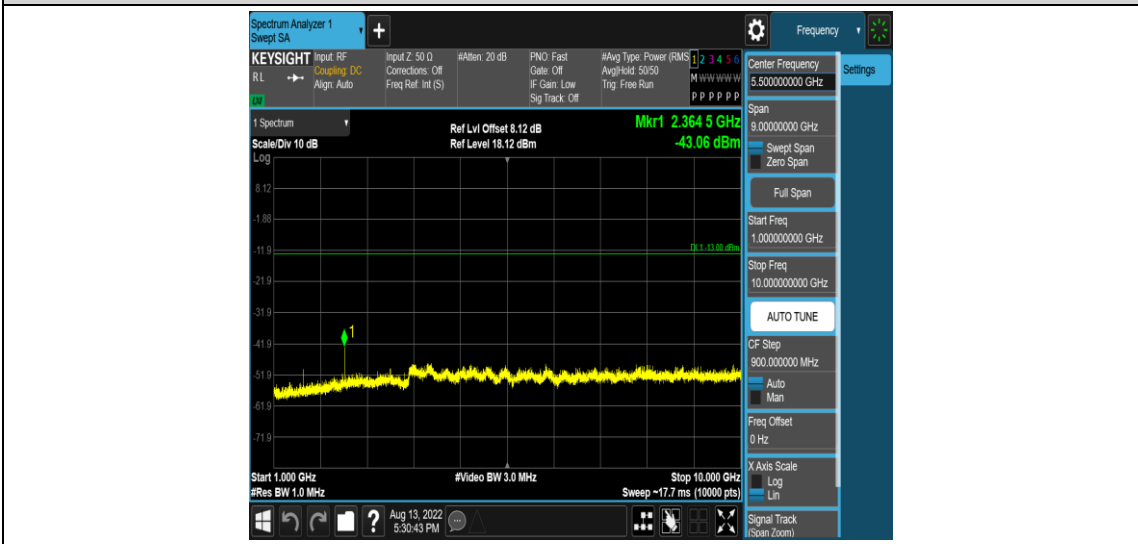

Band14-5MHz-QPSK-23305-1RB#0-Range4:1000~10000MHz