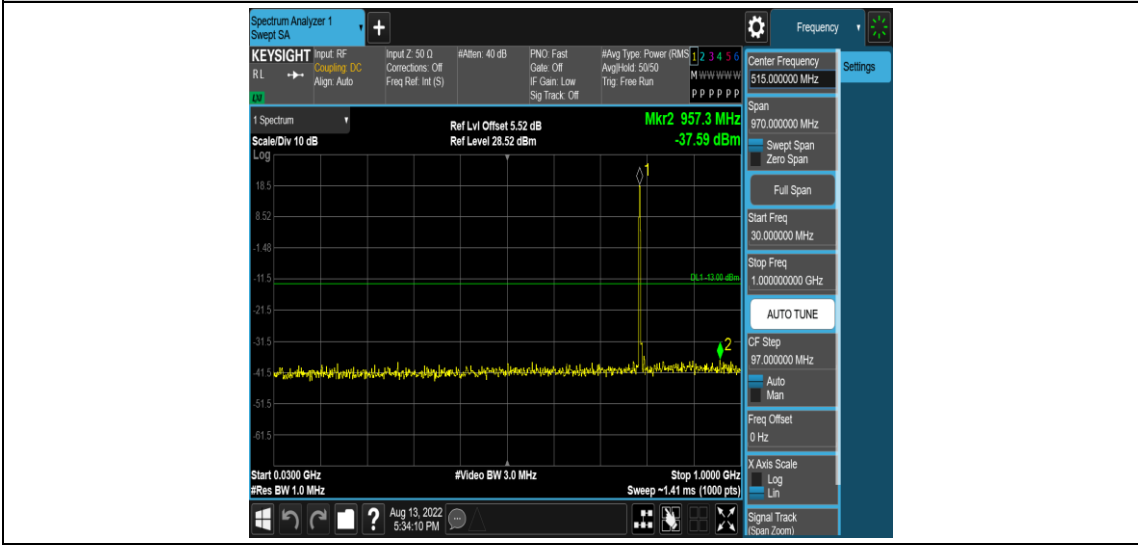

Band14-5MHz-QPSK-23330-1RB#0-Range3:30~1000MHz