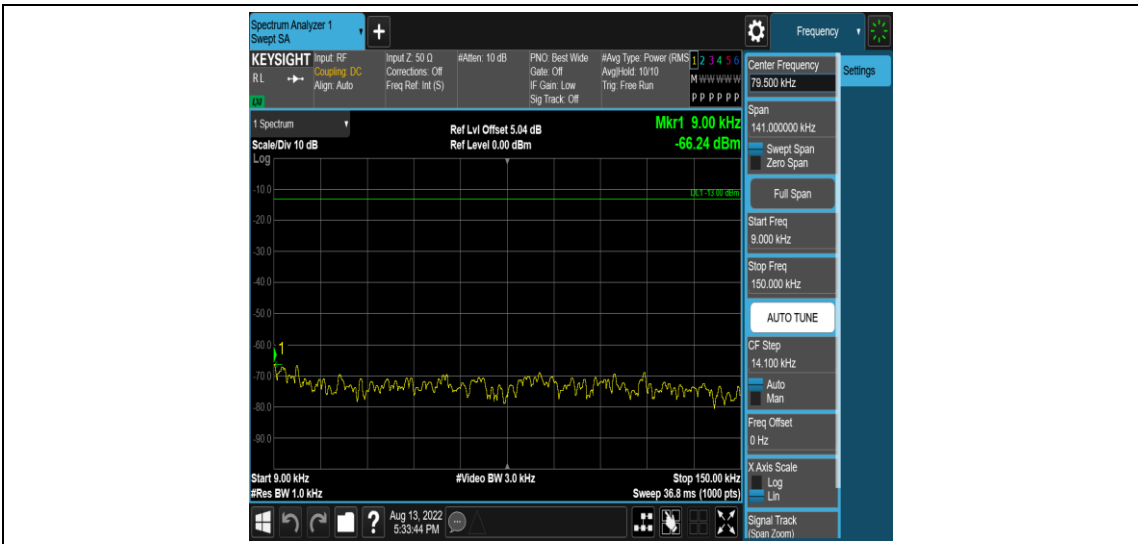

Test Graphs

Band14-5MHz-QPSK-23305-1RB#0-Range1:0.009~0.15MHz

Band14-5MHz-QPSK-23305-1RB#0-Range2:0.15~30MHz

Band14-5MHz-QPSK-23305-1RB#0-Range3:30~1000MHz

Band14-5MHz-QPSK-23305-1RB#0-Range5:769~775MHz

Band14-5MHz-QPSK-23305-1RB#0-Range7:775~788MHz

Band14-5MHz-QPSK-23305-1RB#0-Range6:799~805MHz

Band14-5MHz-QPSK-23305-1RB#0-Range8:805~1000MHz

Band14-5MHz-QPSK-23305-1RB#0-Range4:1000~10000MHz

Band14-5MHz-QPSK-23305-1RB#0-Range9:1000~10000MHz

Band14-5MHz-QPSK-23330-1RB#0-Range1:0.009~0.15MHz