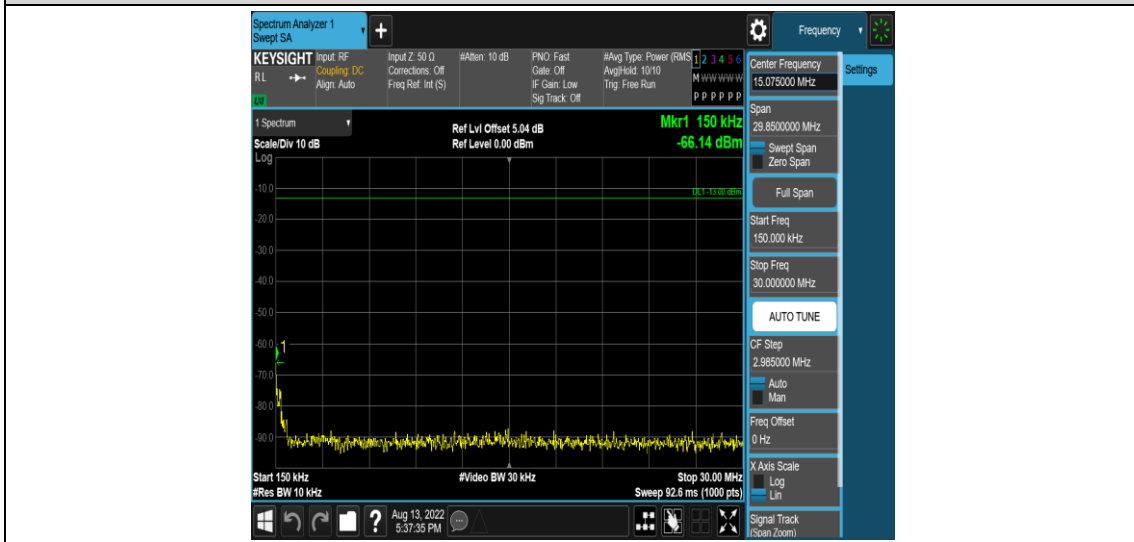

Band14-5MHz-QPSK-23330-1RB#0-Range8:805~1000MHz

Band14-5MHz-QPSK-23330-1RB#0-Range9:1000~10000MHz

Band14-5MHz-QPSK-23330-1RB#0-Range4:1000~10000MHz

Band14-5MHz-QPSK-23355-1RB#0-Range1:0.009~0.15MHz

Band14-5MHz-QPSK-23355-1RB#0-Range2:0.15~30MHz

Band14-5MHz-QPSK-23355-1RB#0-Range3:30~1000MHz