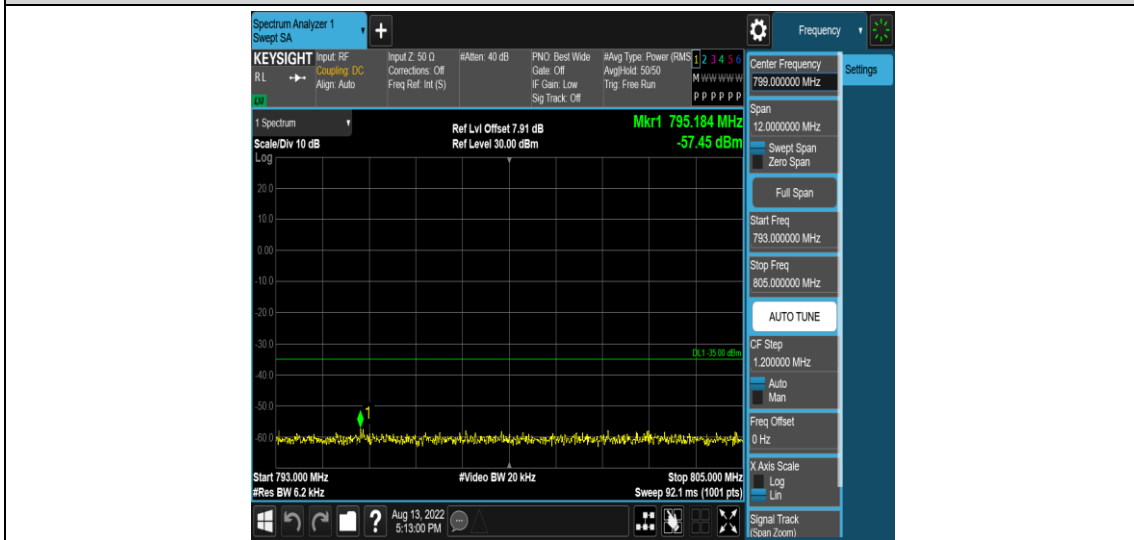

Band13-10MHz-16QAM-23230-1RB#0-Range5:763~775MHz