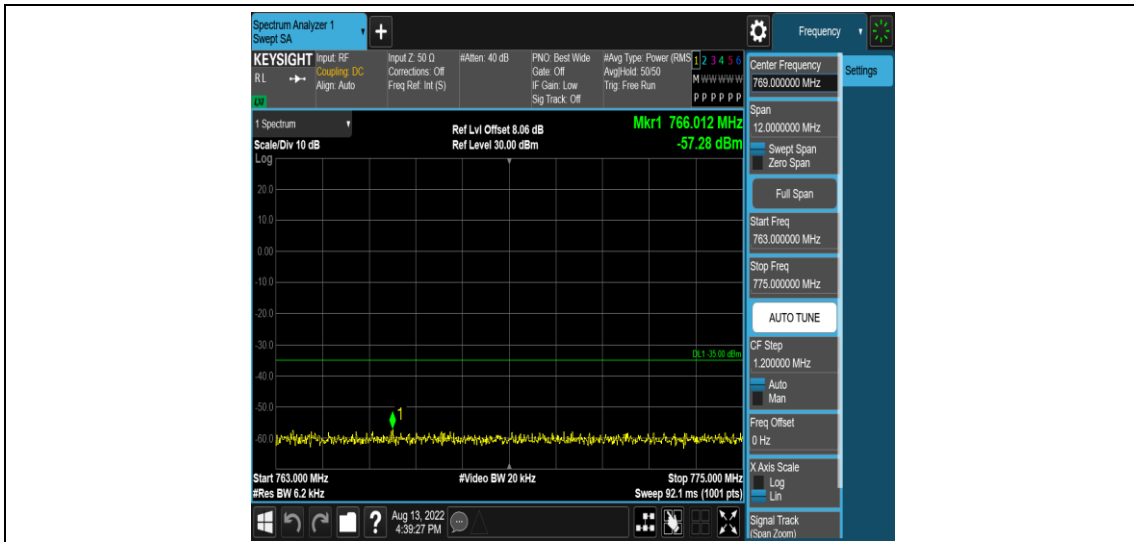

Band13-5MHz-16QAM-23205-1RB#0-Range7:1559~1610MHz

Band13-5MHz-16QAM-23230-1RB#0-Range1:0.009~0.15MHz

Band13-5MHz-16QAM-23230-1RB#0-Range2:0.15~30MHz

Band13-5MHz-16QAM-23230-1RB#0-Range3:30~1000MHz

Band13-5MHz-16QAM-23230-1RB#0-Range5:763~775MHz

Band13-5MHz-16QAM-23230-1RB#0-Range6:793~805MHz

Band13-5MHz-16QAM-23230-1RB#0-Range4:1000~10000MHz

Band13-5MHz-16QAM-23230-1RB#0-Range7:1559~1610MHz

Band13-5MHz-16QAM-23255-1RB#0-Range1:0.009~0.15MHz

Band13-5MHz-16QAM-23255-1RB#0-Range2:0.15~30MHz