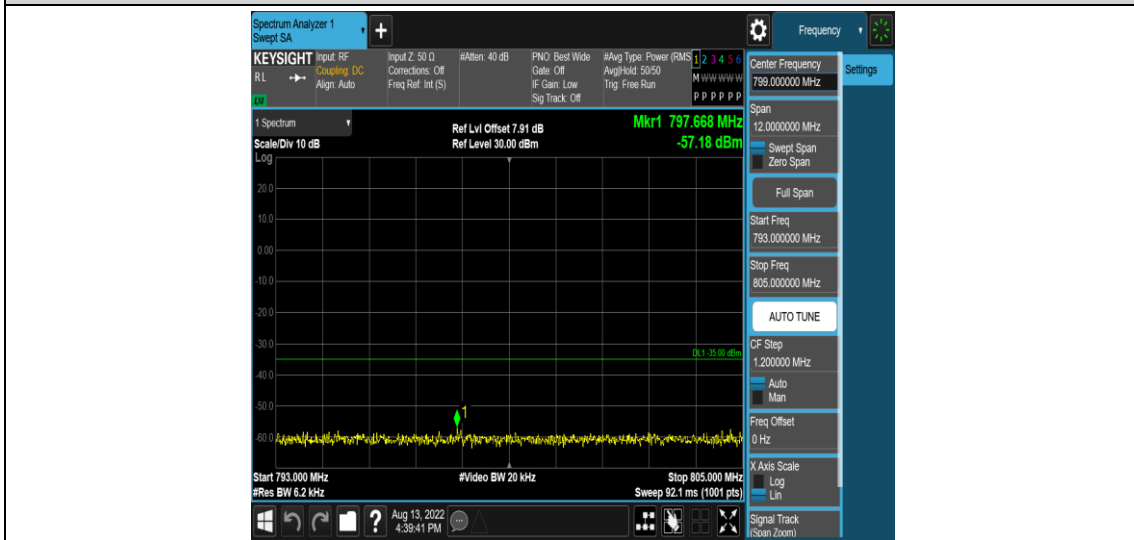

Band13-5MHz-16QAM-23205-1RB#0-Range2:0.15~30MHz

Band13-5MHz-16QAM-23205-1RB#0-Range3:30~1000MHz

Band13-5MHz-16QAM-23205-1RB#0-Range5:763~775MHz

Band13-5MHz-16QAM-23205-1RB#0-Range6:793~805MHz

Band13-5MHz-16QAM-23205-1RB#0-Range4:1000~10000MHz

Band13-5MHz-16QAM-23205-1RB#0-Range7:1559~1610MHz

Band13-5MHz-16QAM-23230-1RB#0-Range1:0.009~0.15MHz

Band13-5MHz-16QAM-23230-1RB#0-Range2:0.15~30MHz

Band13-5MHz-16QAM-23230-1RB#0-Range3:30~1000MHz

Band13-5MHz-16QAM-23230-1RB#0-Range5:763~775MHz

Band13-5MHz-16QAM-23230-1RB#0-Range6:793~805MHz

Band13-5MHz-16QAM-23230-1RB#0-Range4:1000~10000MHz

Band13-5MHz-16QAM-23230-1RB#0-Range7:1559~1610MHz

Band13-5MHz-16QAM-23255-1RB#0-Range1:0.009~0.15MHz

Band13-5MHz-16QAM-23255-1RB#0-Range2:0.15~30MHz