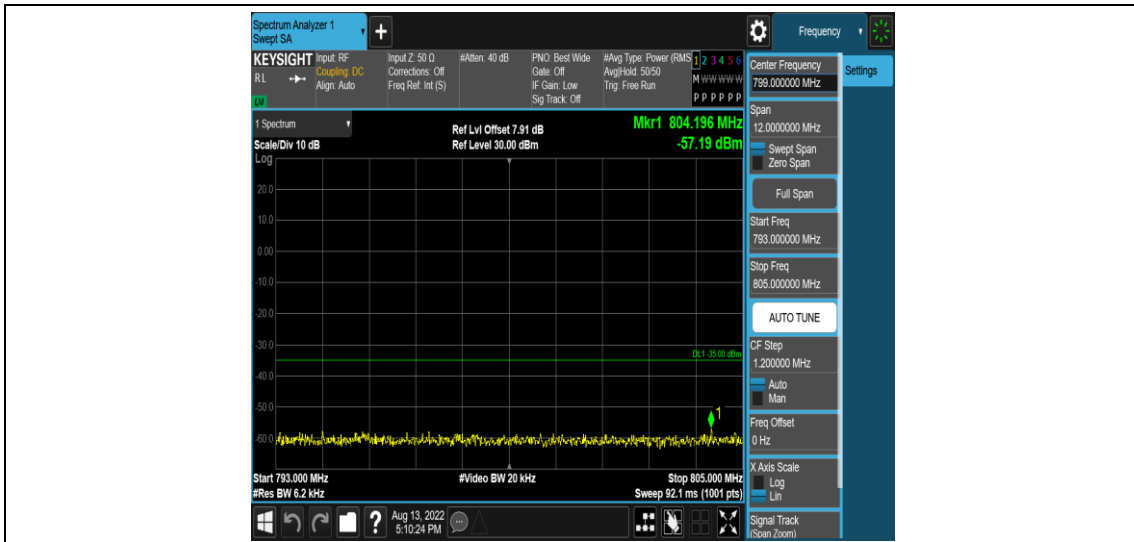

Band13-10MHz-QPSK-23230-1RB#0-Range1:0.009~0.15MHz

Band13-10MHz-QPSK-23230-1RB#0-Range2:0.15~30MHz

Band13-10MHz-QPSK-23230-1RB#0-Range3:30~1000MHz

Band13-10MHz-QPSK-23230-1RB#0-Range5:763~775MHz

Band13-10MHz-QPSK-23230-1RB#0-Range6:793~805MHz