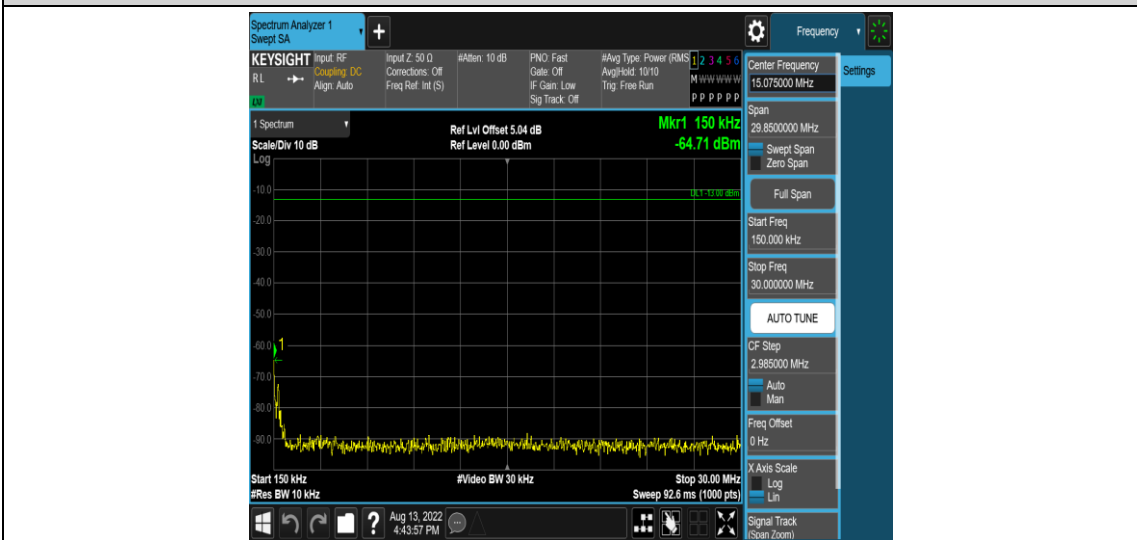

Band13-5MHz-16QAM-23230-1RB#0-Range6:793~805MHz

Band13-5MHz-16QAM-23230-1RB#0-Range4:1000~10000MHz

Band13-5MHz-16QAM-23230-1RB#0-Range7:1559~1610MHz

Band13-5MHz-16QAM-23255-1RB#0-Range1:0.009~0.15MHz

Band13-5MHz-16QAM-23255-1RB#0-Range2:0.15~30MHz

Band13-5MHz-16QAM-23255-1RB#0-Range3:30~1000MHz

Band13-5MHz-16QAM-23255-1RB#0-Range5:763~775MHz

Band13-5MHz-16QAM-23255-1RB#0-Range6:793~805MHz

Band13-5MHz-16QAM-23255-1RB#0-Range4:1000~10000MHz

Band13-5MHz-16QAM-23255-1RB#0-Range7:1559~1610MHz