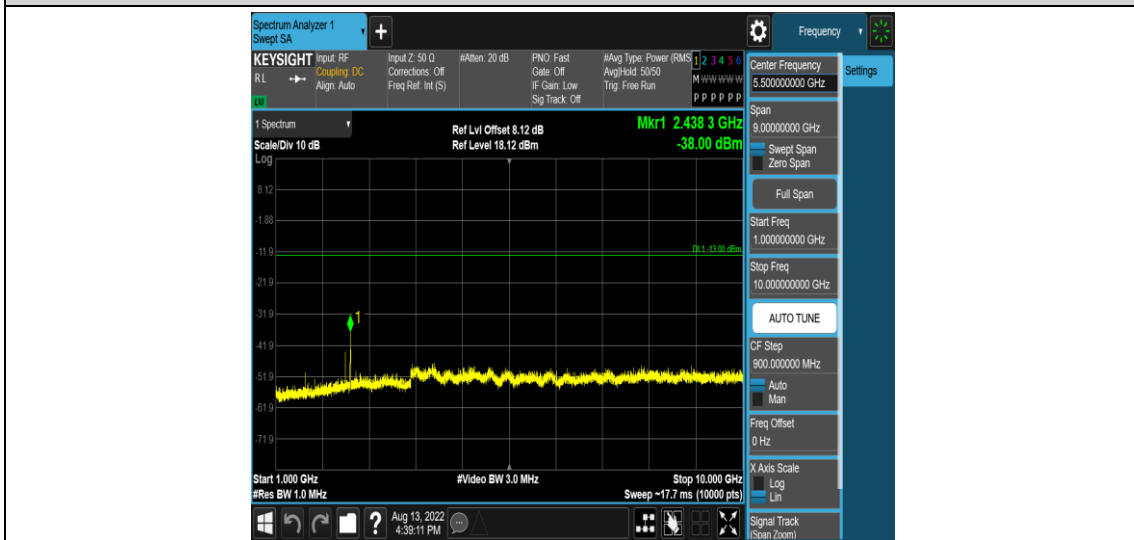

Band13-5MHz-16QAM-23230-1RB#0-Range6:793~805MHz