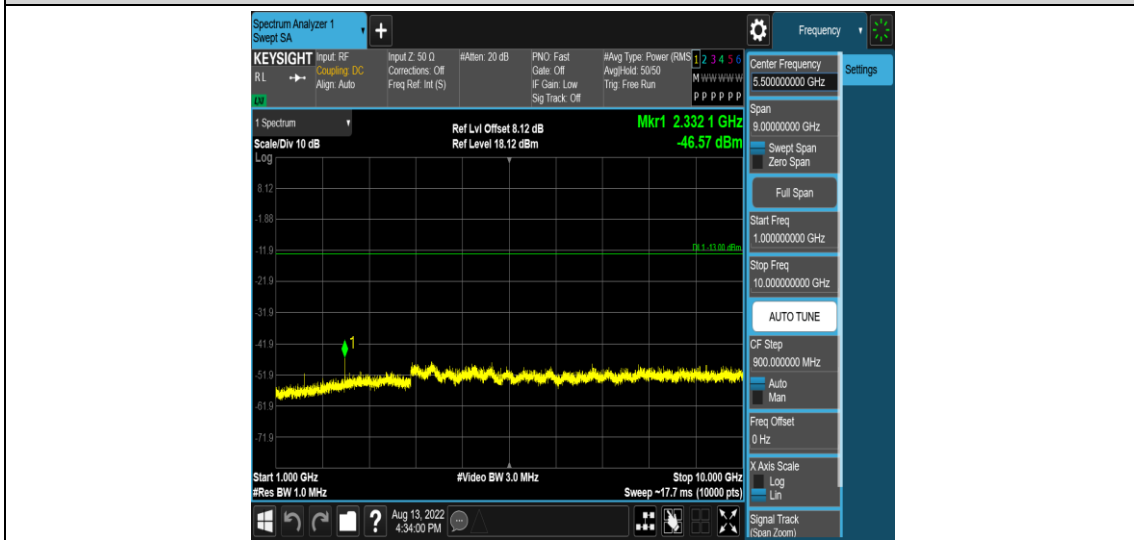

Band13-5MHz-16QAM-23205-1RB#0-Range2:0.15~30MHz

Band13-5MHz-16QAM-23205-1RB#0-Range3:30~1000MHz

Band13-5MHz-16QAM-23205-1RB#0-Range5:763~775MHz

Band13-5MHz-16QAM-23205-1RB#0-Range6:793~805MHz

Band13-5MHz-16QAM-23205-1RB#0-Range4:1000~10000MHz

Band13-5MHz-16QAM-23205-1RB#0-Range7:1559~1610MHz

Band13-5MHz-16QAM-23230-1RB#0-Range1:0.009~0.15MHz

Band13-5MHz-16QAM-23230-1RB#0-Range2:0.15~30MHz

Band13-5MHz-16QAM-23230-1RB#0-Range3:30~1000MHz

Band13-5MHz-16QAM-23230-1RB#0-Range5:763~775MHz