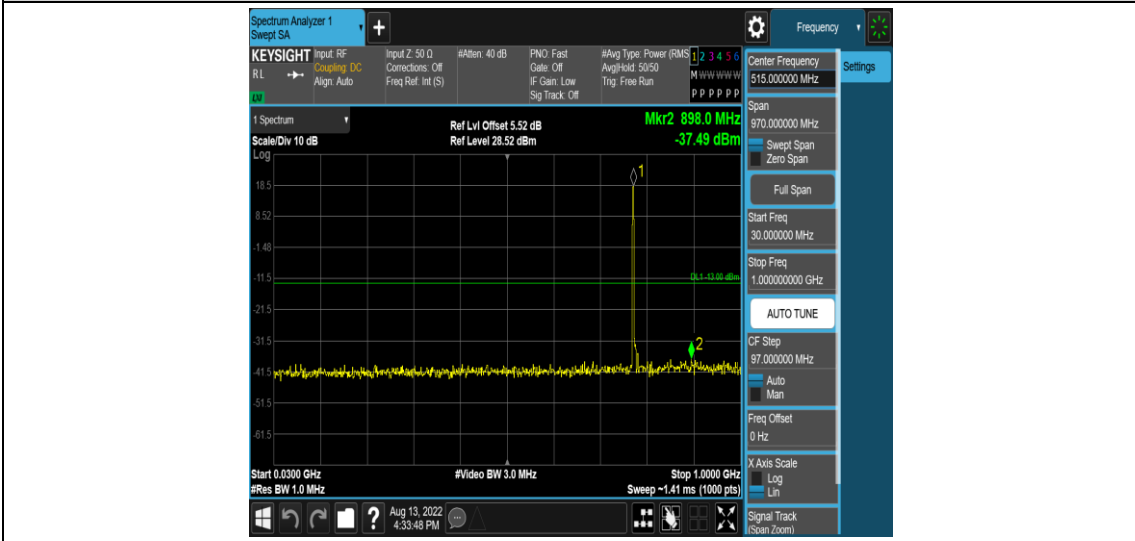

Band13-5MHz-16QAM-23205-1RB#0-Range2:0.15~30MHz

Band13-5MHz-16QAM-23205-1RB#0-Range3:30~1000MHz

Band13-5MHz-16QAM-23205-1RB#0-Range5:763~775MHz

Band13-5MHz-16QAM-23205-1RB#0-Range6:793~805MHz

Band13-5MHz-16QAM-23205-1RB#0-Range4:1000~10000MHz

Band13-5MHz-16QAM-23205-1RB#0-Range7:1559~1610MHz

Band13-5MHz-16QAM-23230-1RB#0-Range1:0.009~0.15MHz

Band13-5MHz-16QAM-23230-1RB#0-Range2:0.15~30MHz

Band13-5MHz-16QAM-23230-1RB#0-Range3:30~1000MHz

Band13-5MHz-16QAM-23230-1RB#0-Range5:763~775MHz