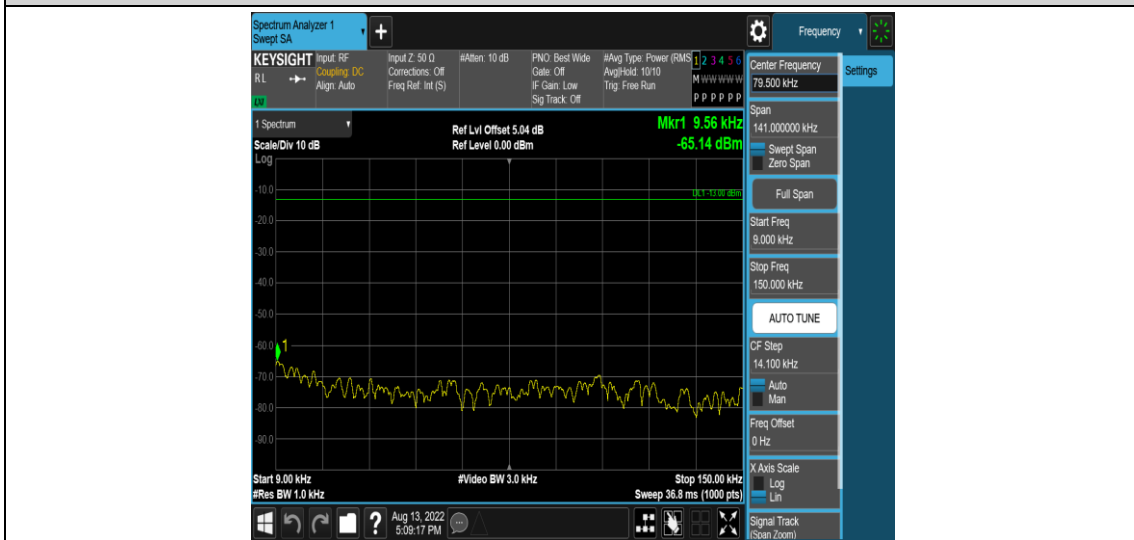

Band13-5MHz-16QAM-23255-1RB#0-Range3:30~1000MHz

Band13-5MHz-16QAM-23255-1RB#0-Range5:763~775MHz

Band13-5MHz-16QAM-23255-1RB#0-Range6:793~805MHz

Band13-5MHz-16QAM-23255-1RB#0-Range4:1000~10000MHz

Band13-5MHz-16QAM-23255-1RB#0-Range7:1559~1610MHz

Band13-10MHz-QPSK-23230-1RB#0-Range1:0.009~0.15MHz

Band13-10MHz-QPSK-23230-1RB#0-Range2:0.15~30MHz

Band13-10MHz-QPSK-23230-1RB#0-Range3:30~1000MHz

Band13-10MHz-QPSK-23230-1RB#0-Range5:763~775MHz

Band13-10MHz-QPSK-23230-1RB#0-Range6:793~805MHz