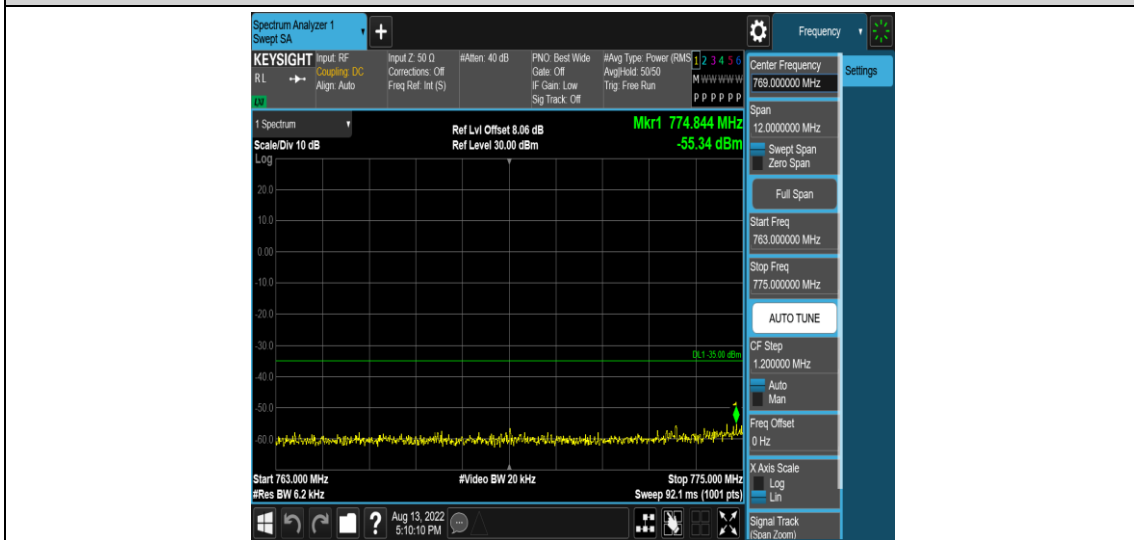

Band13-10MHz-QPSK-23230-1RB#0-Range3:30~1000MHz