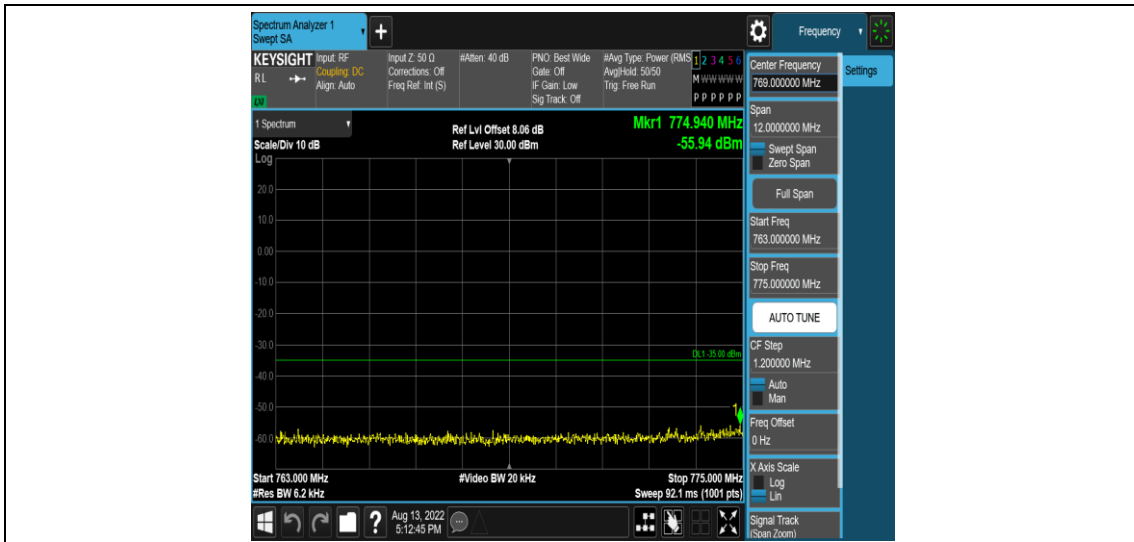

Band13-10MHz-QPSK-23230-1RB#0-Range4:1000~10000MHz

Band13-10MHz-QPSK-23230-1RB#0-Range7:1559~1610MHz

Band13-10MHz-16QAM-23230-1RB#0-Range1:0.009~0.15MHz

Band13-10MHz-16QAM-23230-1RB#0-Range2:0.15~30MHz

Band13-10MHz-16QAM-23230-1RB#0-Range3:30~1000MHz