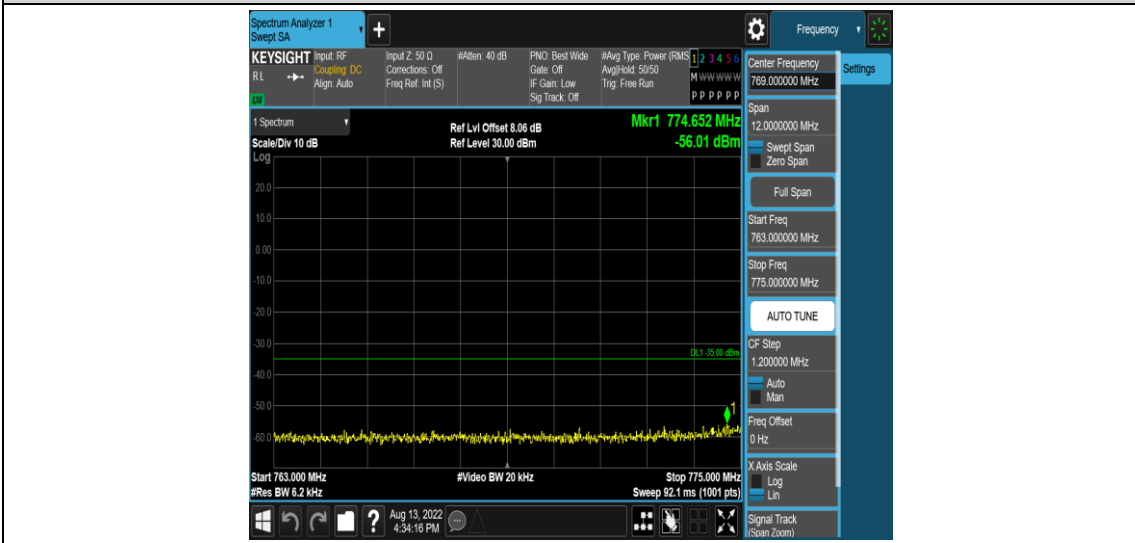

Band13-5MHz-16QAM-23205-1RB#0-Range2:0.15~30MHz

Band13-5MHz-16QAM-23205-1RB#0-Range3:30~1000MHz

Band13-5MHz-16QAM-23205-1RB#0-Range5:763~775MHz

Band13-5MHz-16QAM-23205-1RB#0-Range6:793~805MHz

Band13-5MHz-16QAM-23205-1RB#0-Range4:1000~10000MHz

Band13-5MHz-16QAM-23205-1RB#0-Range7:1559~1610MHz

Band13-5MHz-16QAM-23230-1RB#0-Range1:0.009~0.15MHz

Band13-5MHz-16QAM-23230-1RB#0-Range2:0.15~30MHz

Band13-5MHz-16QAM-23230-1RB#0-Range3:30~1000MHz

Band13-5MHz-16QAM-23230-1RB#0-Range5:763~775MHz