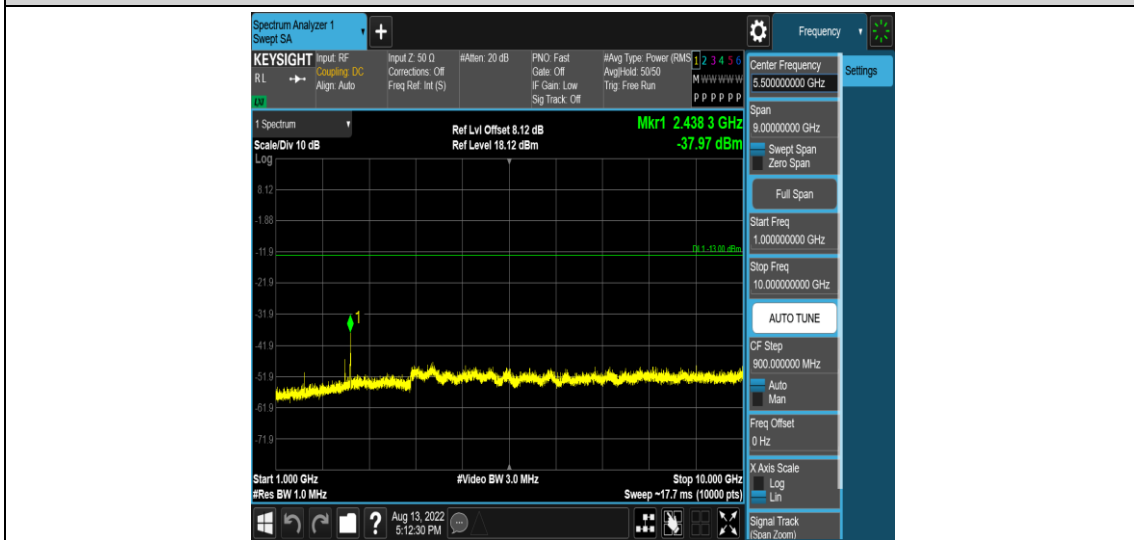

Band13-10MHz-16QAM-23230-1RB#0-Range6:793~805MHz