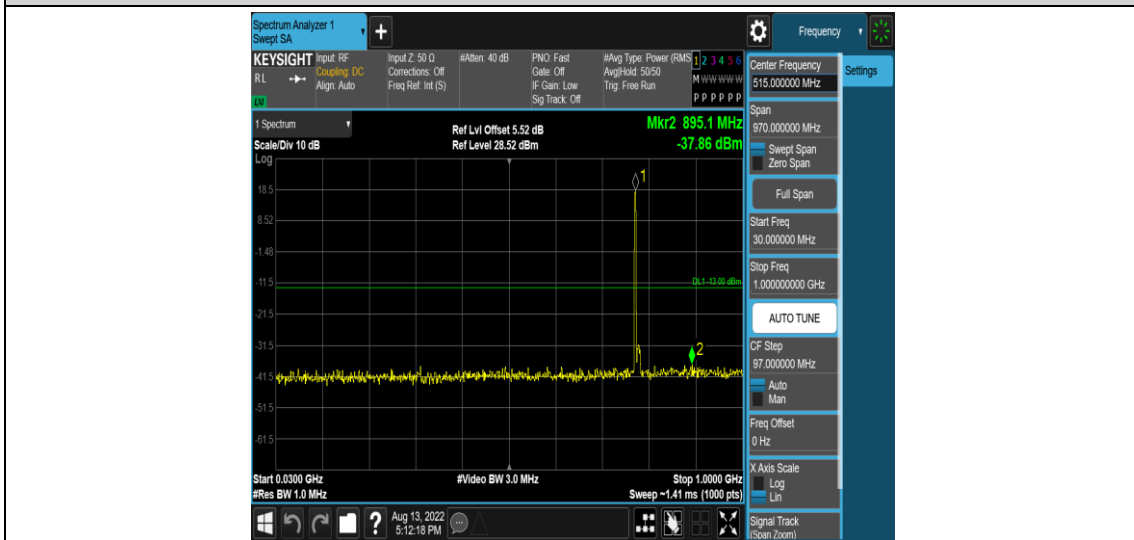

Band13-10MHz-QPSK-23230-1RB#0-Range4:1000~10000MHz

Band13-10MHz-QPSK-23230-1RB#0-Range7:1559~1610MHz

Band13-10MHz-16QAM-23230-1RB#0-Range1:0.009~0.15MHz

Band13-10MHz-16QAM-23230-1RB#0-Range2:0.15~30MHz

Band13-10MHz-16QAM-23230-1RB#0-Range3:30~1000MHz