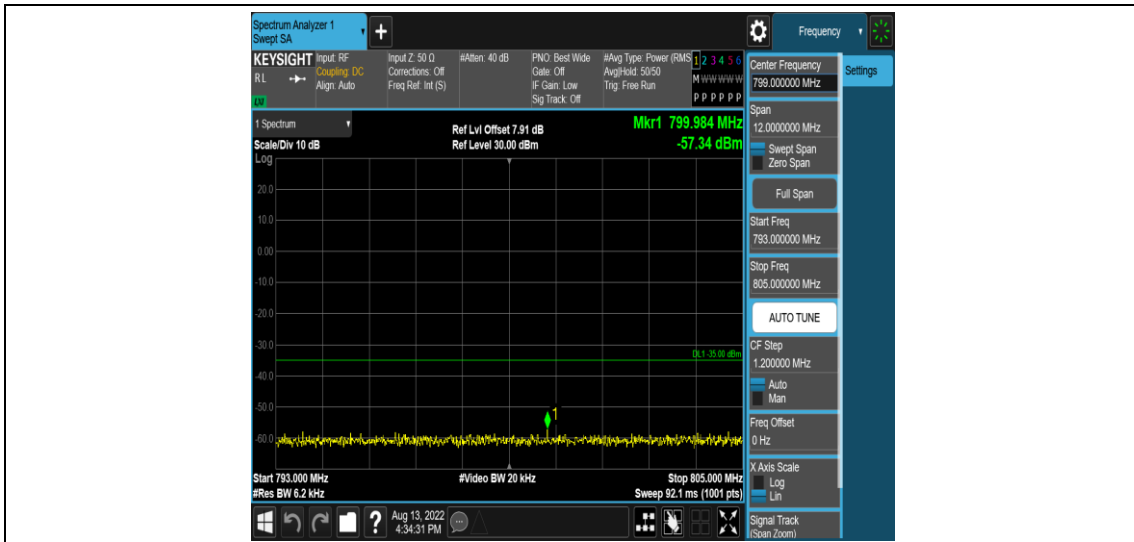

Band13-5MHz-16QAM-23205-1RB#0-Range2:0.15~30MHz

Band13-5MHz-16QAM-23205-1RB#0-Range3:30~1000MHz

Band13-5MHz-16QAM-23205-1RB#0-Range5:763~775MHz

Band13-5MHz-16QAM-23205-1RB#0-Range6:793~805MHz

Band13-5MHz-16QAM-23205-1RB#0-Range4:1000~10000MHz

Band13-5MHz-16QAM-23205-1RB#0-Range7:1559~1610MHz

Band13-5MHz-16QAM-23230-1RB#0-Range1:0.009~0.15MHz

Band13-5MHz-16QAM-23230-1RB#0-Range2:0.15~30MHz

Band13-5MHz-16QAM-23230-1RB#0-Range3:30~1000MHz

Band13-5MHz-16QAM-23230-1RB#0-Range5:763~775MHz