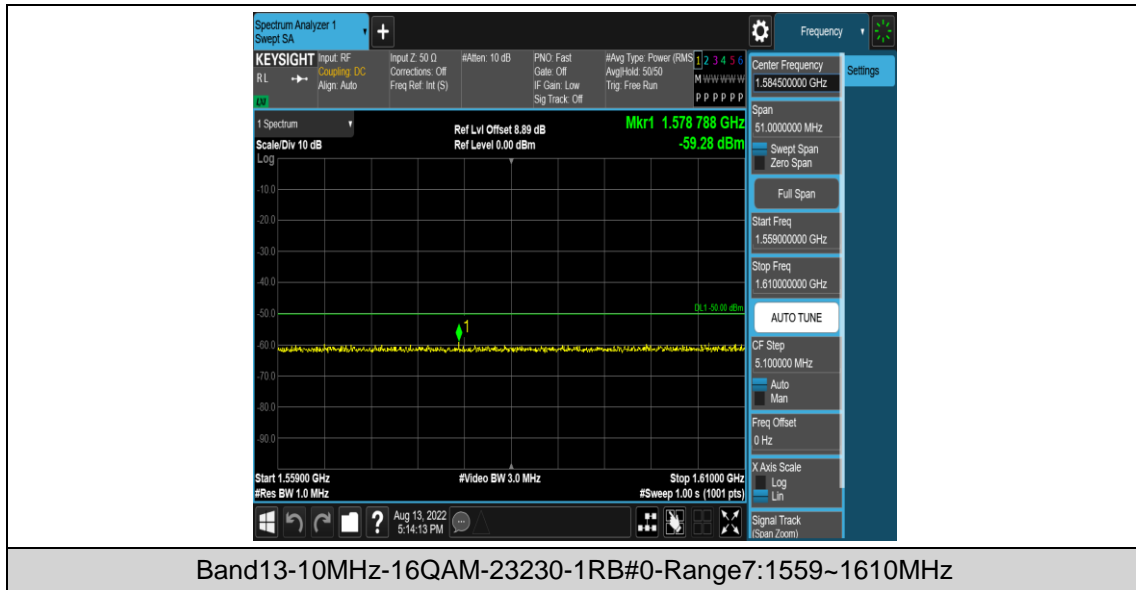

Band13-10MHz-16QAM-23230-1RB#0-Range4:1000~10000MHz