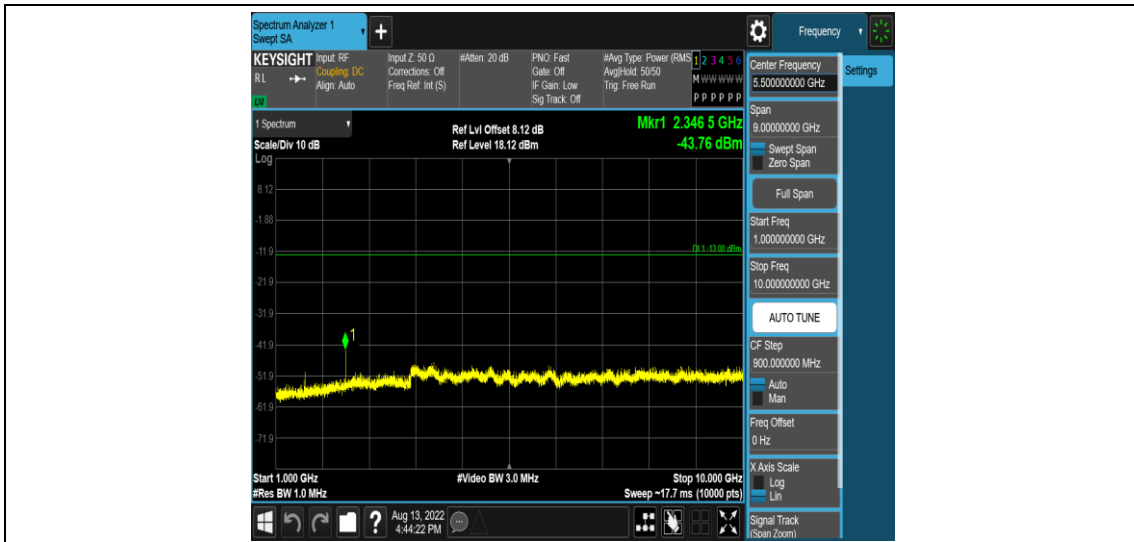

Band13-5MHz-16QAM-23255-1RB#0-Range6:793~805MHz