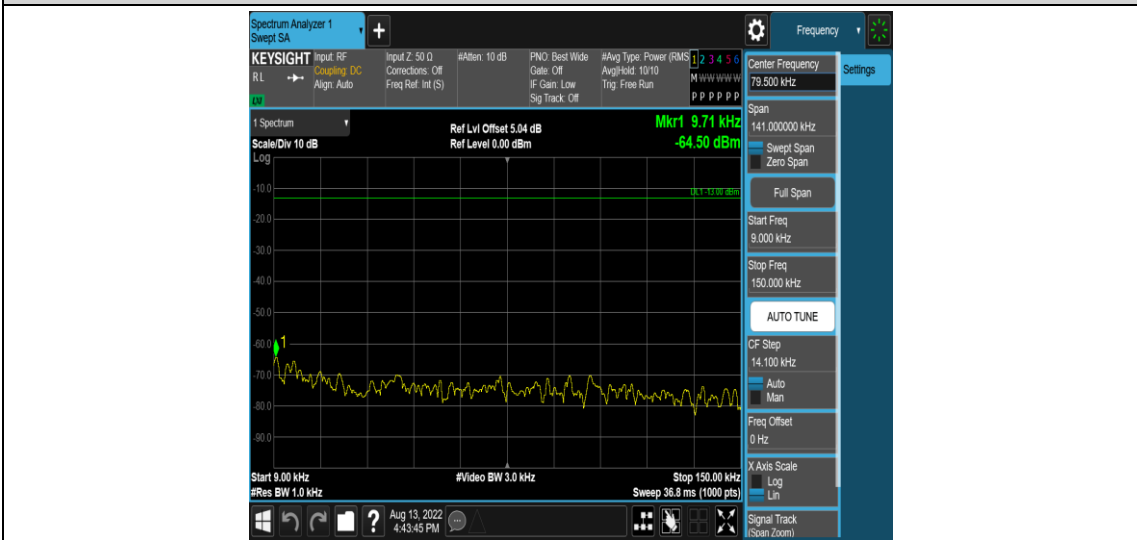

Band13-5MHz-16QAM-23205-1RB#0-Range2:0.15~30MHz

Band13-5MHz-16QAM-23205-1RB#0-Range3:30~1000MHz

Band13-5MHz-16QAM-23205-1RB#0-Range5:763~775MHz

Band13-5MHz-16QAM-23205-1RB#0-Range6:793~805MHz

Band13-5MHz-16QAM-23205-1RB#0-Range4:1000~10000MHz

Band13-5MHz-16QAM-23205-1RB#0-Range7:1559~1610MHz

Band13-5MHz-16QAM-23230-1RB#0-Range1:0.009~0.15MHz

Band13-5MHz-16QAM-23230-1RB#0-Range2:0.15~30MHz

Band13-5MHz-16QAM-23230-1RB#0-Range3:30~1000MHz

Band13-5MHz-16QAM-23230-1RB#0-Range5:763~775MHz

Band13-5MHz-16QAM-23230-1RB#0-Range6:793~805MHz

Band13-5MHz-16QAM-23230-1RB#0-Range4:1000~10000MHz

Band13-5MHz-16QAM-23230-1RB#0-Range7:1559~1610MHz

Band13-5MHz-16QAM-23255-1RB#0-Range1:0.009~0.15MHz

Band13-5MHz-16QAM-23255-1RB#0-Range2:0.15~30MHz