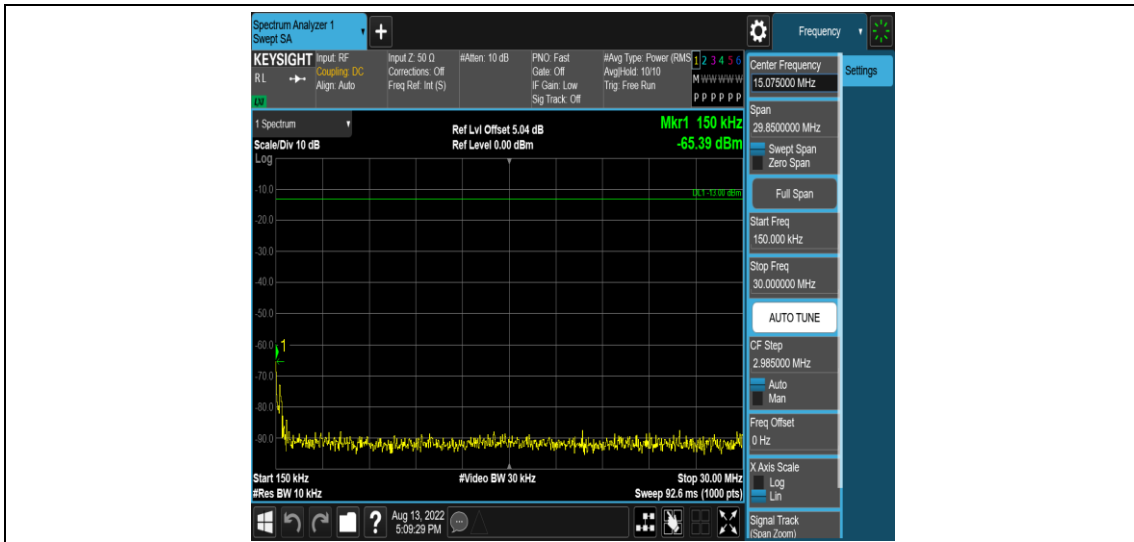

Band13-10MHz-QPSK-23230-1RB#0-Range1:0.009~0.15MHz