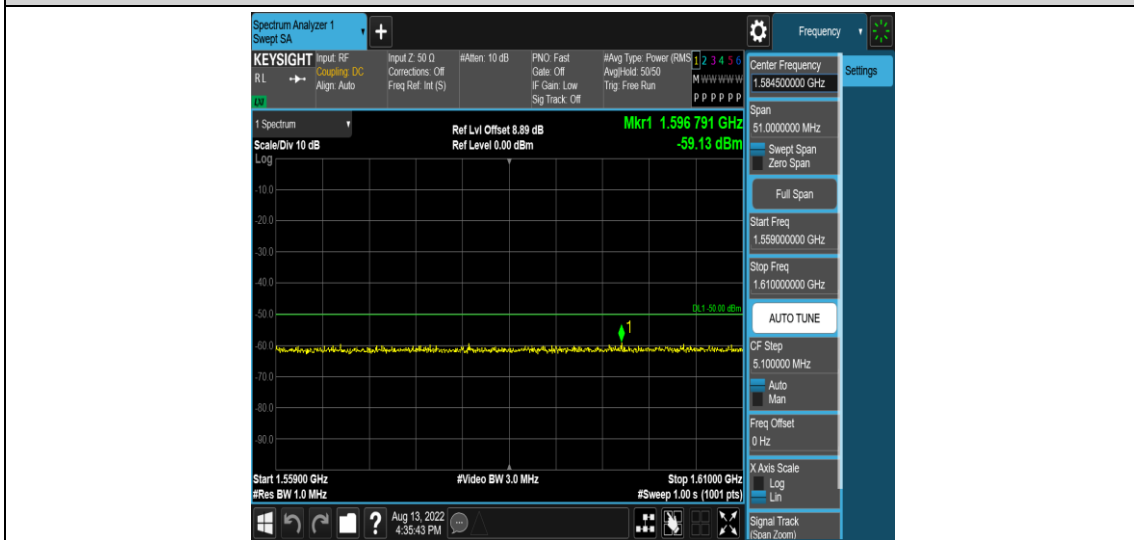

Band13-5MHz-16QAM-23205-1RB#0-Range2:0.15~30MHz

Band13-5MHz-16QAM-23205-1RB#0-Range3:30~1000MHz

Band13-5MHz-16QAM-23205-1RB#0-Range5:763~775MHz

Band13-5MHz-16QAM-23205-1RB#0-Range6:793~805MHz

Band13-5MHz-16QAM-23205-1RB#0-Range4:1000~10000MHz

Band13-5MHz-16QAM-23205-1RB#0-Range7:1559~1610MHz

Band13-5MHz-16QAM-23230-1RB#0-Range1:0.009~0.15MHz

Band13-5MHz-16QAM-23230-1RB#0-Range2:0.15~30MHz

Band13-5MHz-16QAM-23230-1RB#0-Range3:30~1000MHz

Band13-5MHz-16QAM-23230-1RB#0-Range5:763~775MHz