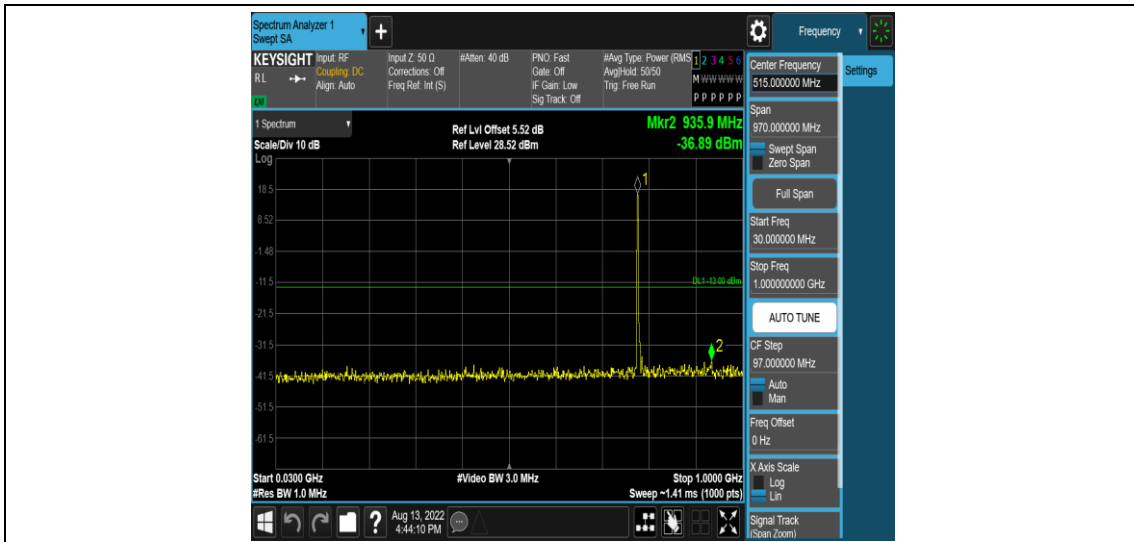

Band13-5MHz-16QAM-23230-1RB#0-Range6:793~805MHz

Band13-5MHz-16QAM-23230-1RB#0-Range4:1000~10000MHz

Band13-5MHz-16QAM-23230-1RB#0-Range7:1559~1610MHz

Band13-5MHz-16QAM-23255-1RB#0-Range1:0.009~0.15MHz

Band13-5MHz-16QAM-23255-1RB#0-Range2:0.15~30MHz