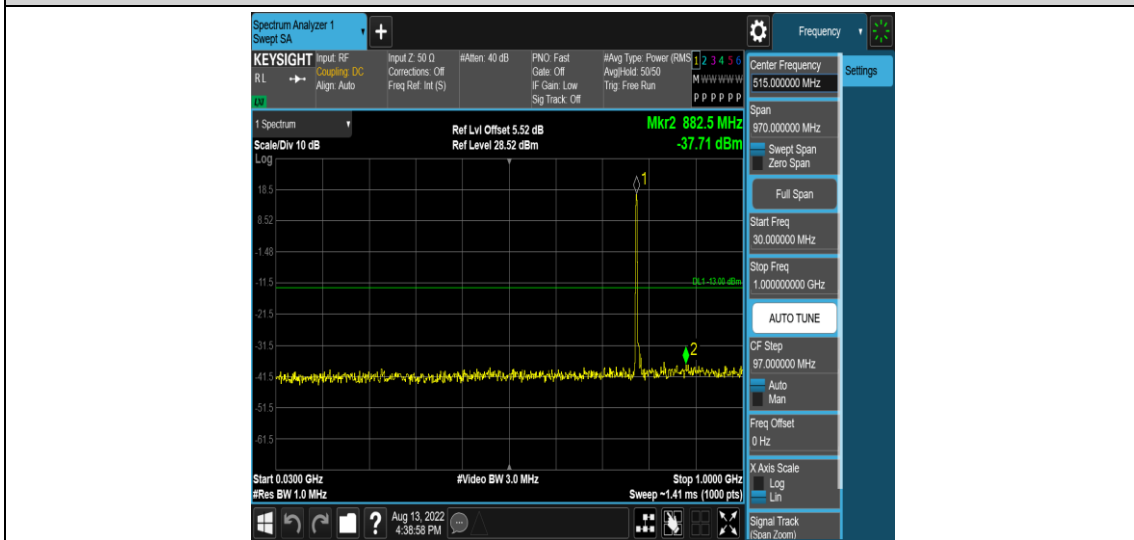

Band13-5MHz-16QAM-23205-1RB#0-Range2:0.15~30MHz

Band13-5MHz-16QAM-23205-1RB#0-Range3:30~1000MHz

Band13-5MHz-16QAM-23205-1RB#0-Range5:763~775MHz

Band13-5MHz-16QAM-23205-1RB#0-Range6:793~805MHz

Band13-5MHz-16QAM-23205-1RB#0-Range4:1000~10000MHz

Band13-5MHz-16QAM-23205-1RB#0-Range7:1559~1610MHz

Band13-5MHz-16QAM-23230-1RB#0-Range1:0.009~0.15MHz

Band13-5MHz-16QAM-23230-1RB#0-Range2:0.15~30MHz

Band13-5MHz-16QAM-23230-1RB#0-Range3:30~1000MHz

Band13-5MHz-16QAM-23230-1RB#0-Range5:763~775MHz