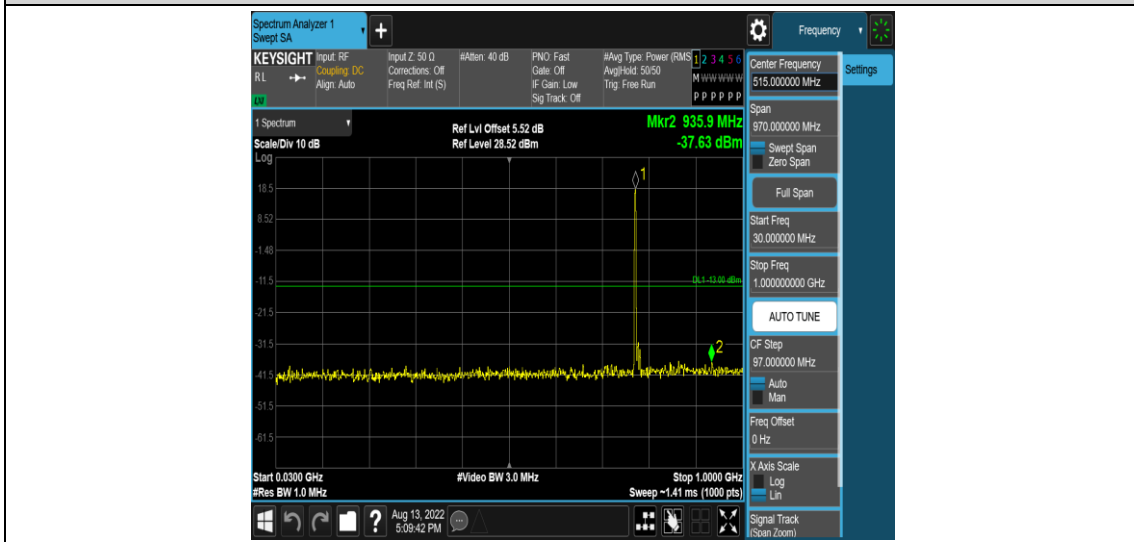

Band13-10MHz-QPSK-23230-1RB#0-Range2:0.15~30MHz