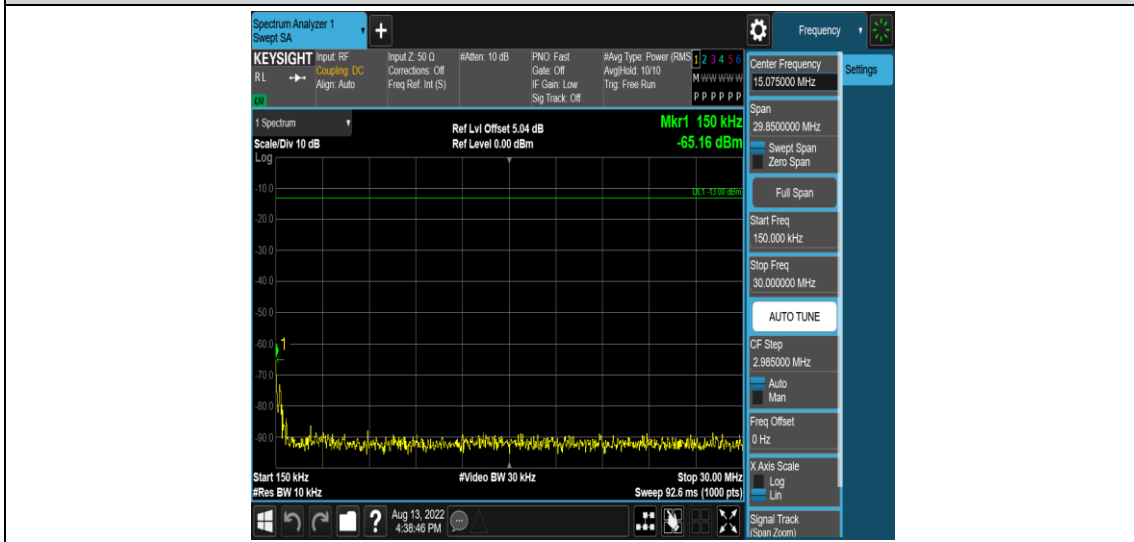

Band13-5MHz-16QAM-23205-1RB#0-Range2:0.15~30MHz

Band13-5MHz-16QAM-23205-1RB#0-Range3:30~1000MHz

Band13-5MHz-16QAM-23205-1RB#0-Range5:763~775MHz

Band13-5MHz-16QAM-23205-1RB#0-Range6:793~805MHz

Band13-5MHz-16QAM-23205-1RB#0-Range4:1000~10000MHz

Band13-5MHz-16QAM-23205-1RB#0-Range7:1559~1610MHz

Band13-5MHz-16QAM-23230-1RB#0-Range1:0.009~0.15MHz

Band13-5MHz-16QAM-23230-1RB#0-Range2:0.15~30MHz

Band13-5MHz-16QAM-23230-1RB#0-Range3:30~1000MHz

Band13-5MHz-16QAM-23230-1RB#0-Range5:763~775MHz