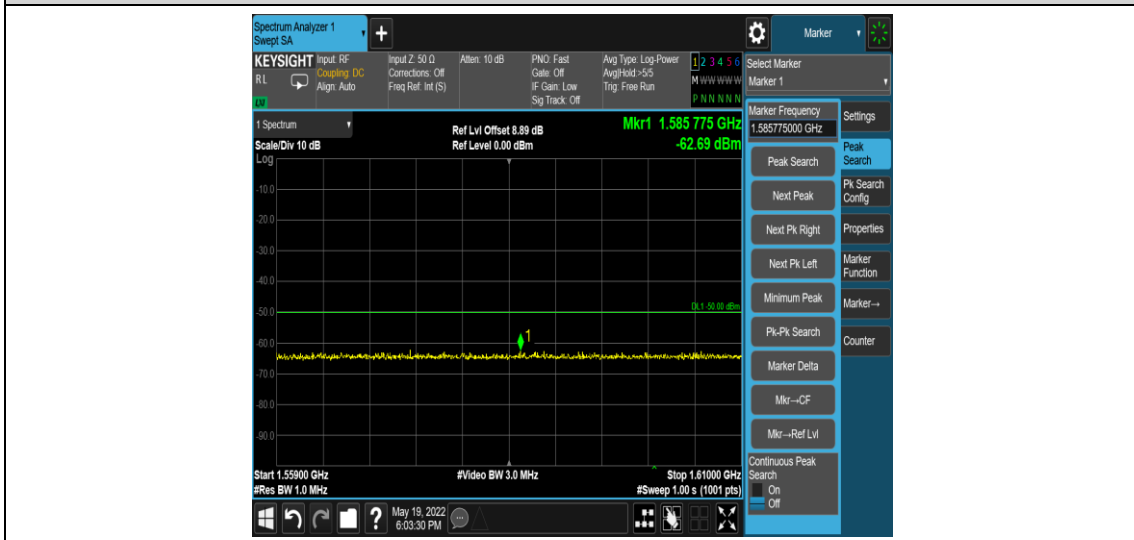

Band13-5MHz-16QAM-23255-1RB#0-Range3:30~1000MHz

Band13-5MHz-16QAM-23255-1RB#0-Range5:763~775MHz

Band13-5MHz-16QAM-23255-1RB#0-Range6:793~805MHz

Band13-5MHz-16QAM-23255-1RB#0-Range4:1000~10000MHz

Band13-5MHz-16QAM-23255-1RB#0-Range7:1559~1610MHz

Band13-10MHz-QPSK-23230-1RB#0-Range1:0.009~0.15MHz

Band13-10MHz-QPSK-23230-1RB#0-Range2:0.15~30MHz

Band13-10MHz-QPSK-23230-1RB#0-Range3:30~1000MHz

Band13-10MHz-QPSK-23230-1RB#0-Range5:763~775MHz

Band13-10MHz-QPSK-23230-1RB#0-Range6:793~805MHz