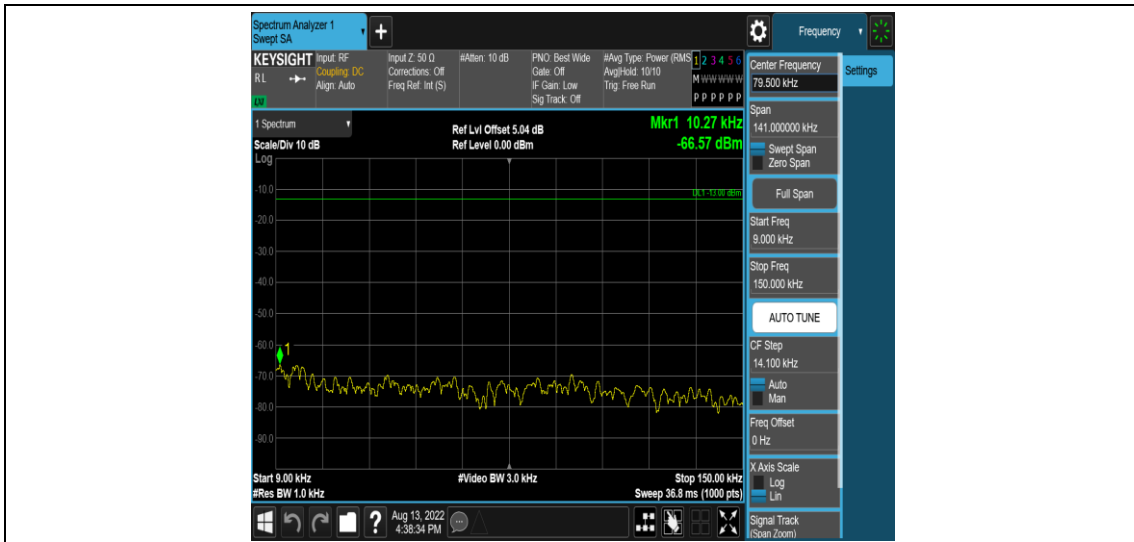

Band13-5MHz-16QAM-23205-1RB#0-Range2:0.15~30MHz

Band13-5MHz-16QAM-23205-1RB#0-Range3:30~1000MHz

Band13-5MHz-16QAM-23205-1RB#0-Range5:763~775MHz

Band13-5MHz-16QAM-23205-1RB#0-Range6:793~805MHz

Band13-5MHz-16QAM-23205-1RB#0-Range4:1000~10000MHz

Band13-5MHz-16QAM-23205-1RB#0-Range7:1559~1610MHz

Band13-5MHz-16QAM-23230-1RB#0-Range1:0.009~0.15MHz

Band13-5MHz-16QAM-23230-1RB#0-Range2:0.15~30MHz

Band13-5MHz-16QAM-23230-1RB#0-Range3:30~1000MHz

Band13-5MHz-16QAM-23230-1RB#0-Range5:763~775MHz