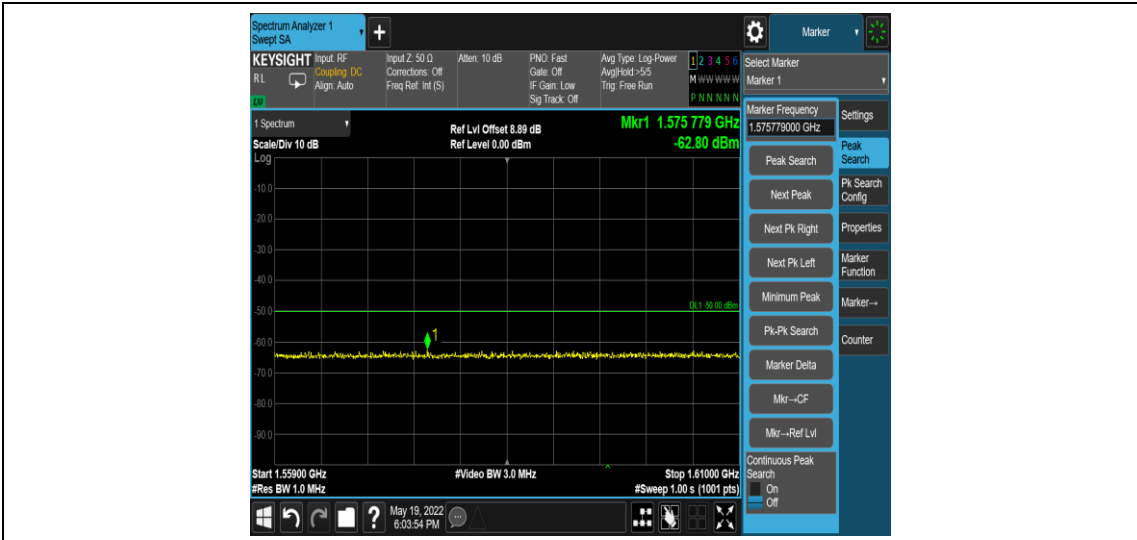

Band13-5MHz-16QAM-23205-1RB#0-Range2:0.15~30MHz

Band13-5MHz-16QAM-23205-1RB#0-Range3:30~1000MHz

Band13-5MHz-16QAM-23205-1RB#0-Range5:763~775MHz

Band13-5MHz-16QAM-23205-1RB#0-Range6:793~805MHz

Band13-5MHz-16QAM-23205-1RB#0-Range4:1000~10000MHz

Band13-5MHz-16QAM-23205-1RB#0-Range7:1559~1610MHz

Band13-5MHz-16QAM-23230-1RB#0-Range1:0.009~0.15MHz

Band13-5MHz-16QAM-23230-1RB#0-Range2:0.15~30MHz

Band13-5MHz-16QAM-23230-1RB#0-Range3:30~1000MHz

Band13-5MHz-16QAM-23230-1RB#0-Range5:763~775MHz

Band13-5MHz-16QAM-23230-1RB#0-Range6:793~805MHz

Band13-5MHz-16QAM-23230-1RB#0-Range4:1000~10000MHz

Band13-5MHz-16QAM-23230-1RB#0-Range7:1559~1610MHz

Band13-5MHz-16QAM-23255-1RB#0-Range1:0.009~0.15MHz

Band13-5MHz-16QAM-23255-1RB#0-Range2:0.15~30MHz