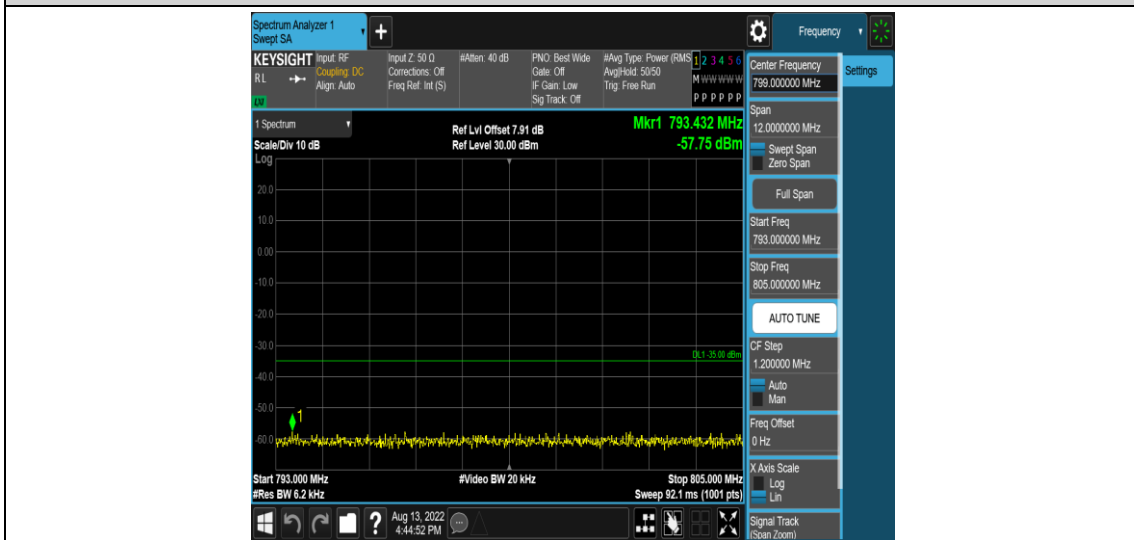

Band13-5MHz-16QAM-23230-1RB#0-Range6:793~805MHz

Band13-5MHz-16QAM-23230-1RB#0-Range4:1000~10000MHz

Band13-5MHz-16QAM-23230-1RB#0-Range7:1559~1610MHz

Band13-5MHz-16QAM-23255-1RB#0-Range1:0.009~0.15MHz

Band13-5MHz-16QAM-23255-1RB#0-Range2:0.15~30MHz

Band13-5MHz-16QAM-23255-1RB#0-Range3:30~1000MHz

Band13-5MHz-16QAM-23255-1RB#0-Range5:763~775MHz

Band13-5MHz-16QAM-23255-1RB#0-Range6:793~805MHz

Band13-5MHz-16QAM-23255-1RB#0-Range4:1000~10000MHz

Band13-5MHz-16QAM-23255-1RB#0-Range7:1559~1610MHz