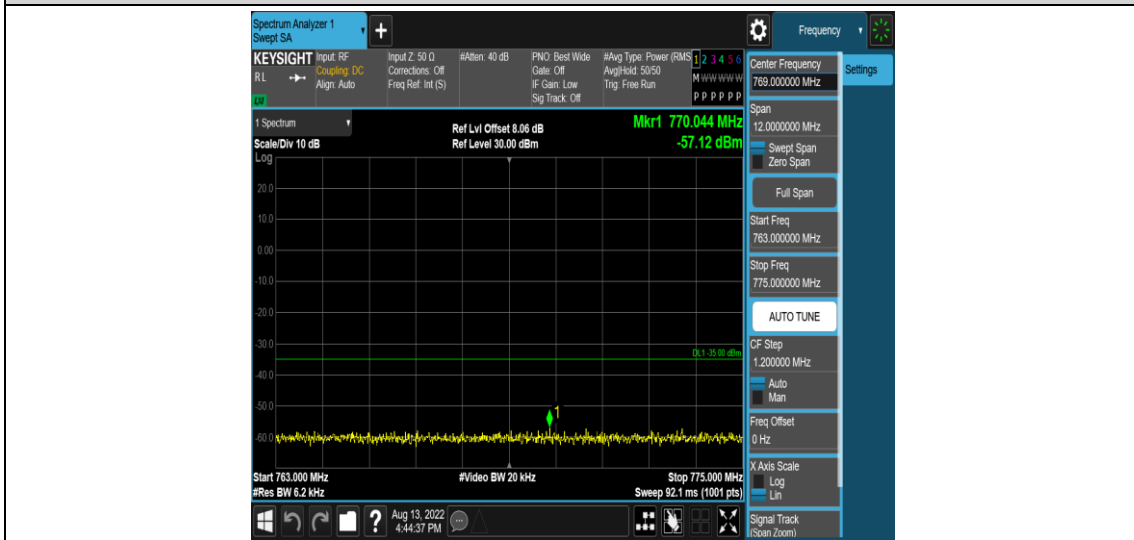

Band13-5MHz-16QAM-23230-1RB#0-Range6:793~805MHz

Band13-5MHz-16QAM-23230-1RB#0-Range4:1000~10000MHz

Band13-5MHz-16QAM-23230-1RB#0-Range7:1559~1610MHz

Band13-5MHz-16QAM-23255-1RB#0-Range1:0.009~0.15MHz

Band13-5MHz-16QAM-23255-1RB#0-Range2:0.15~30MHz

Band13-5MHz-16QAM-23255-1RB#0-Range3:30~1000MHz

Band13-5MHz-16QAM-23255-1RB#0-Range5:763~775MHz

Band13-5MHz-16QAM-23255-1RB#0-Range6:793~805MHz

Band13-5MHz-16QAM-23255-1RB#0-Range4:1000~10000MHz

Band13-5MHz-16QAM-23255-1RB#0-Range7:1559~1610MHz