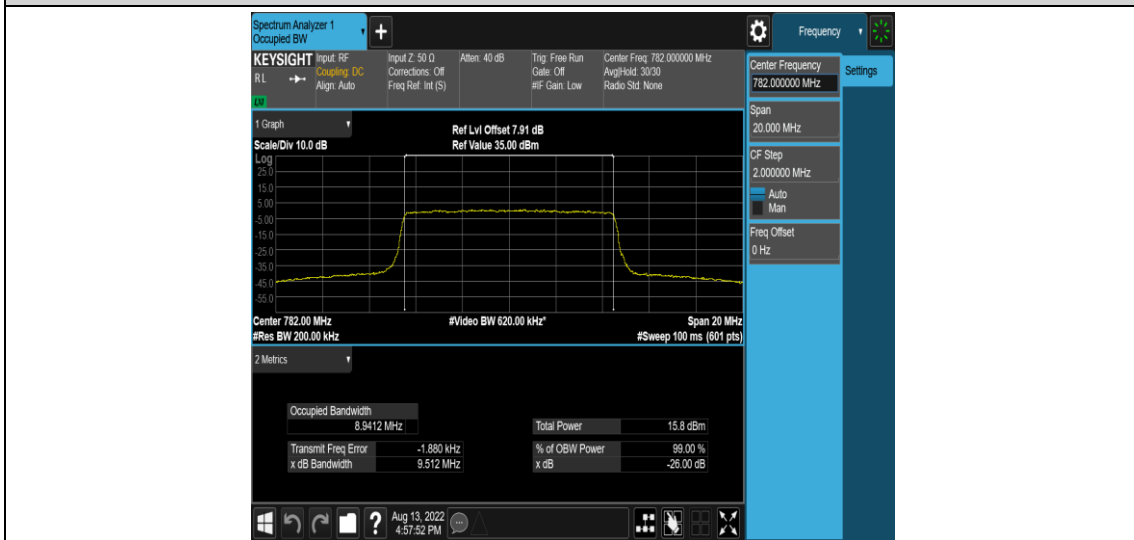

Test Graphs

Band13-5MHz-QPSK-23205-25RB#0

Band13-5MHz-QPSK-23230-25RB#0

Band13-5MHz-QPSK-23255-25RB#0

Band13-5MHz-16QAM-23205-25RB#0

Band13-5MHz-16QAM-23230-25RB#0

Band13-5MHz-16QAM-23255-25RB#0

Band13-10MHz-QPSK-23230-50RB#0