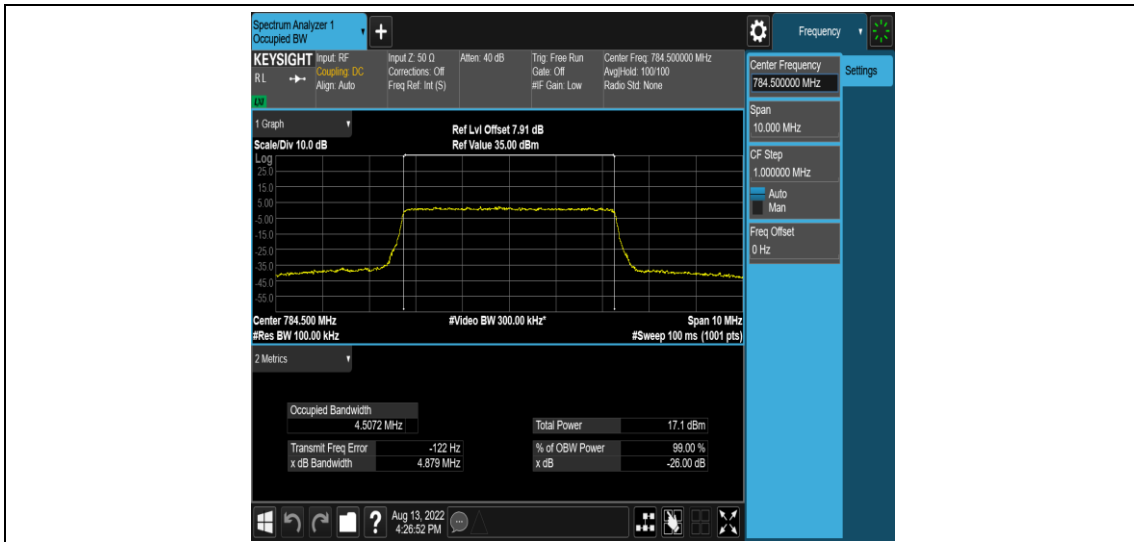

Test Graphs

Band13-5MHz-QPSK-23205-25RB#0

Band13-5MHz-QPSK-23230-25RB#0

Band13-5MHz-QPSK-23255-25RB#0

Band13-5MHz-16QAM-23205-25RB#0

Band13-5MHz-16QAM-23230-25RB#0

Band13-5MHz-16QAM-23255-25RB#0

Band13-10MHz-QPSK-23230-50RB#0