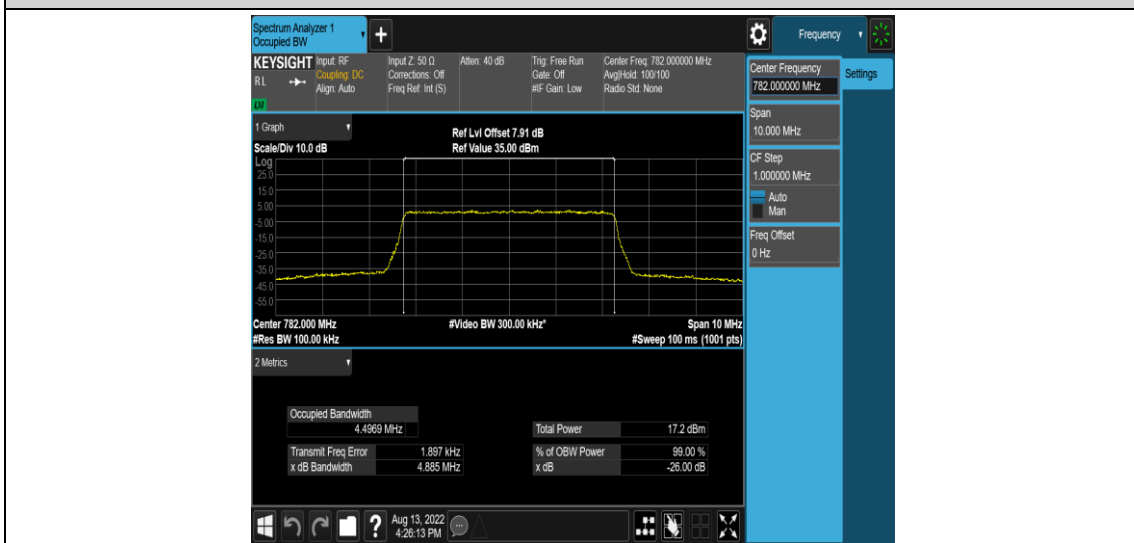

Test Graphs

Band13-5MHz-QPSK-23205-25RB#0

Band13-5MHz-QPSK-23230-25RB#0

Band13-5MHz-QPSK-23255-25RB#0

Band13-5MHz-16QAM-23205-25RB#0

Band13-5MHz-16QAM-23230-25RB#0

Band13-5MHz-16QAM-23255-25RB#0

Band13-10MHz-QPSK-23230-50RB#0