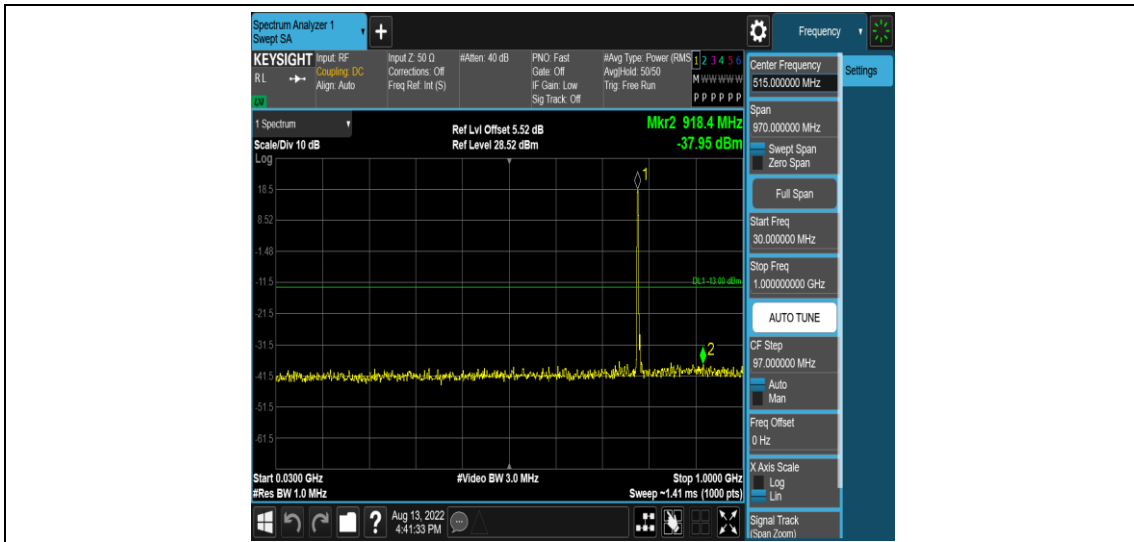

Band13-5MHz-QPSK-23230-1RB#0-Range6:793~805MHz

Band13-5MHz-QPSK-23230-1RB#0-Range4:1000~10000MHz

Band13-5MHz-QPSK-23230-1RB#0-Range7:1559~1610MHz

Band13-5MHz-QPSK-23255-1RB#0-Range1:0.009~0.15MHz

Band13-5MHz-QPSK-23255-1RB#0-Range2:0.15~30MHz