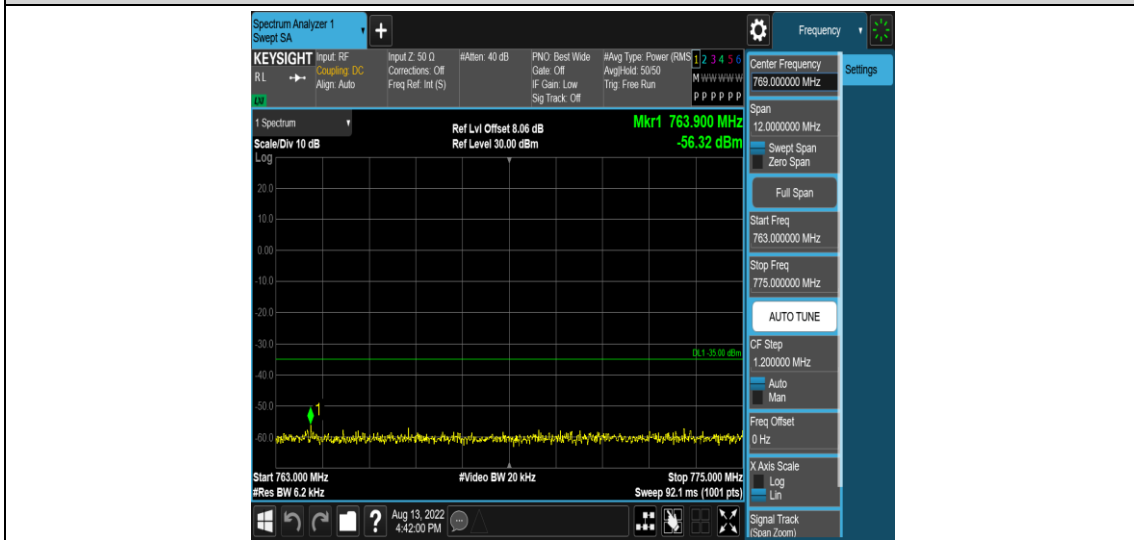

Band13-5MHz-QPSK-23230-1RB#0-Range6:793~805MHz

Band13-5MHz-QPSK-23230-1RB#0-Range4:1000~10000MHz

Band13-5MHz-QPSK-23230-1RB#0-Range7:1559~1610MHz

Band13-5MHz-QPSK-23255-1RB#0-Range1:0.009~0.15MHz

Band13-5MHz-QPSK-23255-1RB#0-Range2:0.15~30MHz

Band13-5MHz-QPSK-23255-1RB#0-Range3:30~1000MHz

Band13-5MHz-QPSK-23255-1RB#0-Range5:763~775MHz

Band13-5MHz-QPSK-23255-1RB#0-Range6:793~805MHz

Band13-5MHz-QPSK-23255-1RB#0-Range4:1000~10000MHz

Band13-5MHz-QPSK-23255-1RB#0-Range7:1559~1610MHz