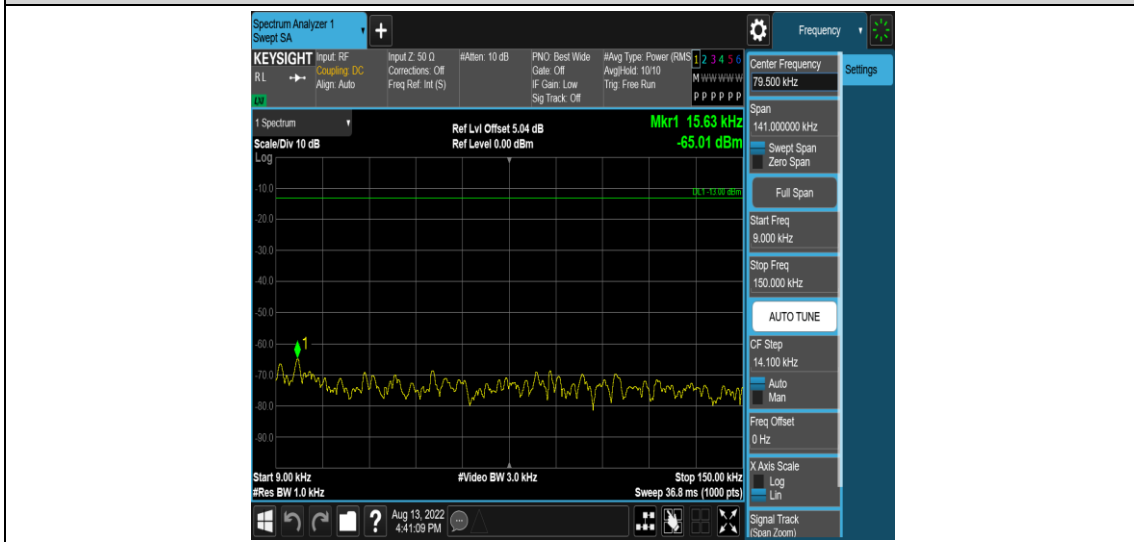

Band13-5MHz-QPSK-23255-1RB#0-Range1:0.009~0.15MHz