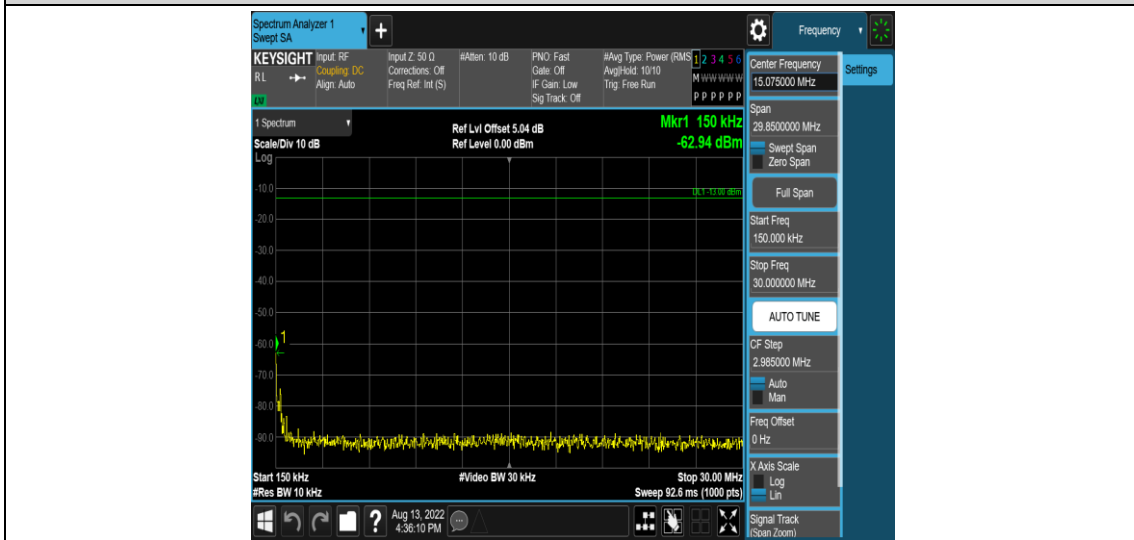

Test Graphs

Band13-5MHz-QPSK-23205-1RB#0-Range2:0.15~30MHz

Band13-5MHz-QPSK-23205-1RB#0-Range3:30~1000MHz

Band13-5MHz-QPSK-23205-1RB#0-Range5:763~775MHz

Band13-5MHz-QPSK-23205-1RB#0-Range6:793~805MHz

Band13-5MHz-QPSK-23205-1RB#0-Range4:1000~10000MHz

Band13-5MHz-QPSK-23205-1RB#0-Range7:1559~1610MHz

Band13-5MHz-QPSK-23230-1RB#0-Range1:0.009~0.15MHz

Band13-5MHz-QPSK-23230-1RB#0-Range2:0.15~30MHz

Band13-5MHz-QPSK-23230-1RB#0-Range3:30~1000MHz

Band13-5MHz-QPSK-23230-1RB#0-Range5:763~775MHz