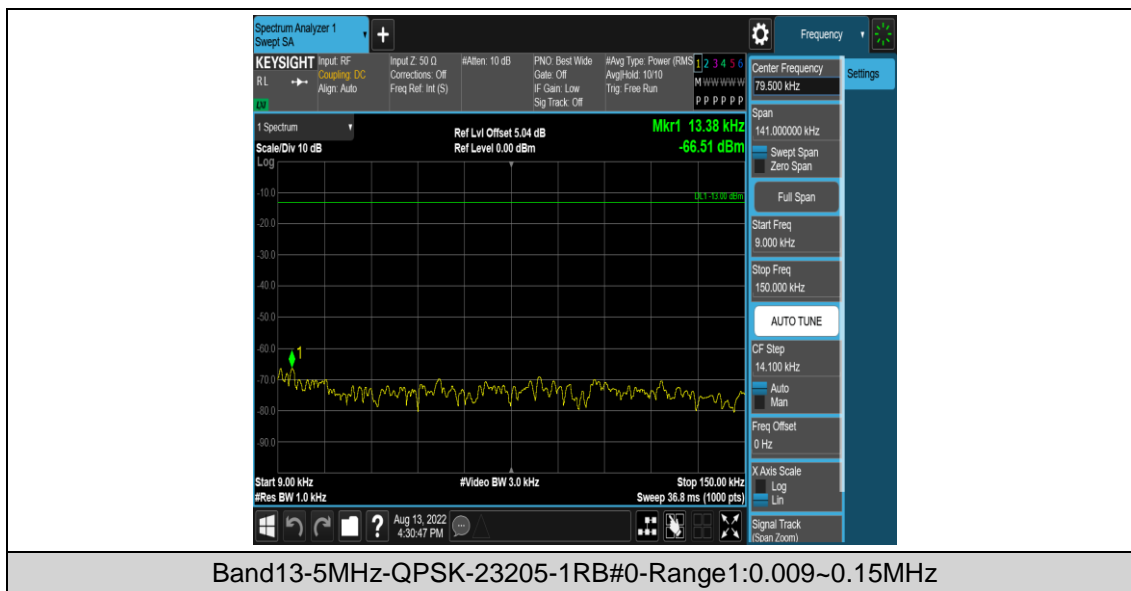

Band13	5MHz	16QAM	23255	1RB#0	Range1:0.009~0.15MHz	PASS
Band13	5MHz	16QAM	23255	1RB#0	Range2:0.15~30MHz	PASS
Band13	5MHz	16QAM	23255	1RB#0	Range3:30~1000MHz	PASS
Band13	5MHz	16QAM	23255	1RB#0	Range5:763~775MHz	PASS
Band13	5MHz	16QAM	23255	1RB#0	Range6:793~805MHz	PASS
Band13	5MHz	16QAM	23255	1RB#0	Range4:1000~10000MHz	PASS
Band13	5MHz	16QAM	23255	1RB#0	Range7:1559~1610MHz	PASS
Band13	10MHz	QPSK	23230	1RB#0	Range1:0.009~0.15MHz	PASS
Band13	10MHz	QPSK	23230	1RB#0	Range2:0.15~30MHz	PASS
Band13	10MHz	QPSK	23230	1RB#0	Range3:30~1000MHz	PASS
Band13	10MHz	QPSK	23230	1RB#0	Range5:763~775MHz	PASS
Band13	10MHz	QPSK	23230	1RB#0	Range6:793~805MHz	PASS
Band13	10MHz	QPSK	23230	1RB#0	Range4:1000~10000MHz	PASS
Band13	10MHz	QPSK	23230	1RB#0	Range7:1559~1610MHz	PASS
Band13	10MHz	16QAM	23230	1RB#0	Range1:0.009~0.15MHz	PASS
Band13	10MHz	16QAM	23230	1RB#0	Range2:0.15~30MHz	PASS
Band13	10MHz	16QAM	23230	1RB#0	Range3:30~1000MHz	PASS
Band13	10MHz	16QAM	23230	1RB#0	Range5:763~775MHz	PASS
Band13	10MHz	16QAM	23230	1RB#0	Range6:793~805MHz	PASS
Band13	10MHz	16QAM	23230	1RB#0	Range4:1000~10000MHz	PASS
Band13	10MHz	16QAM	23230	1RB#0	Range7:1559~1610MHz	PASS

Test Graphs