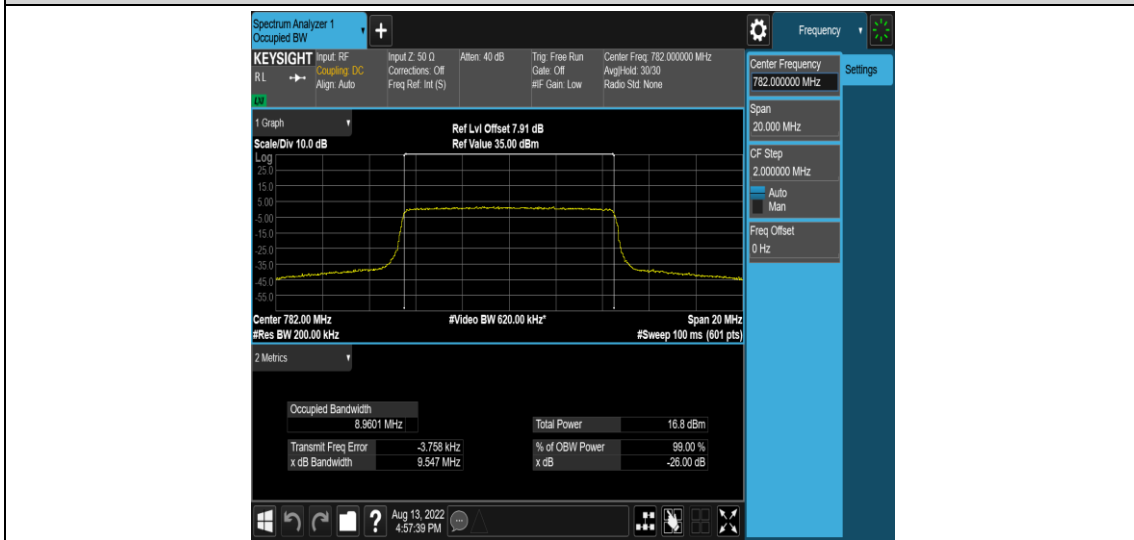

Test Graphs

Band13-5MHz-QPSK-23205-25RB#0

Band13-5MHz-QPSK-23230-25RB#0

Band13-5MHz-QPSK-23255-25RB#0

Band13-5MHz-16QAM-23205-25RB#0

Band13-5MHz-16QAM-23230-25RB#0

Band13-5MHz-16QAM-23255-25RB#0

Band13-10MHz-QPSK-23230-50RB#0