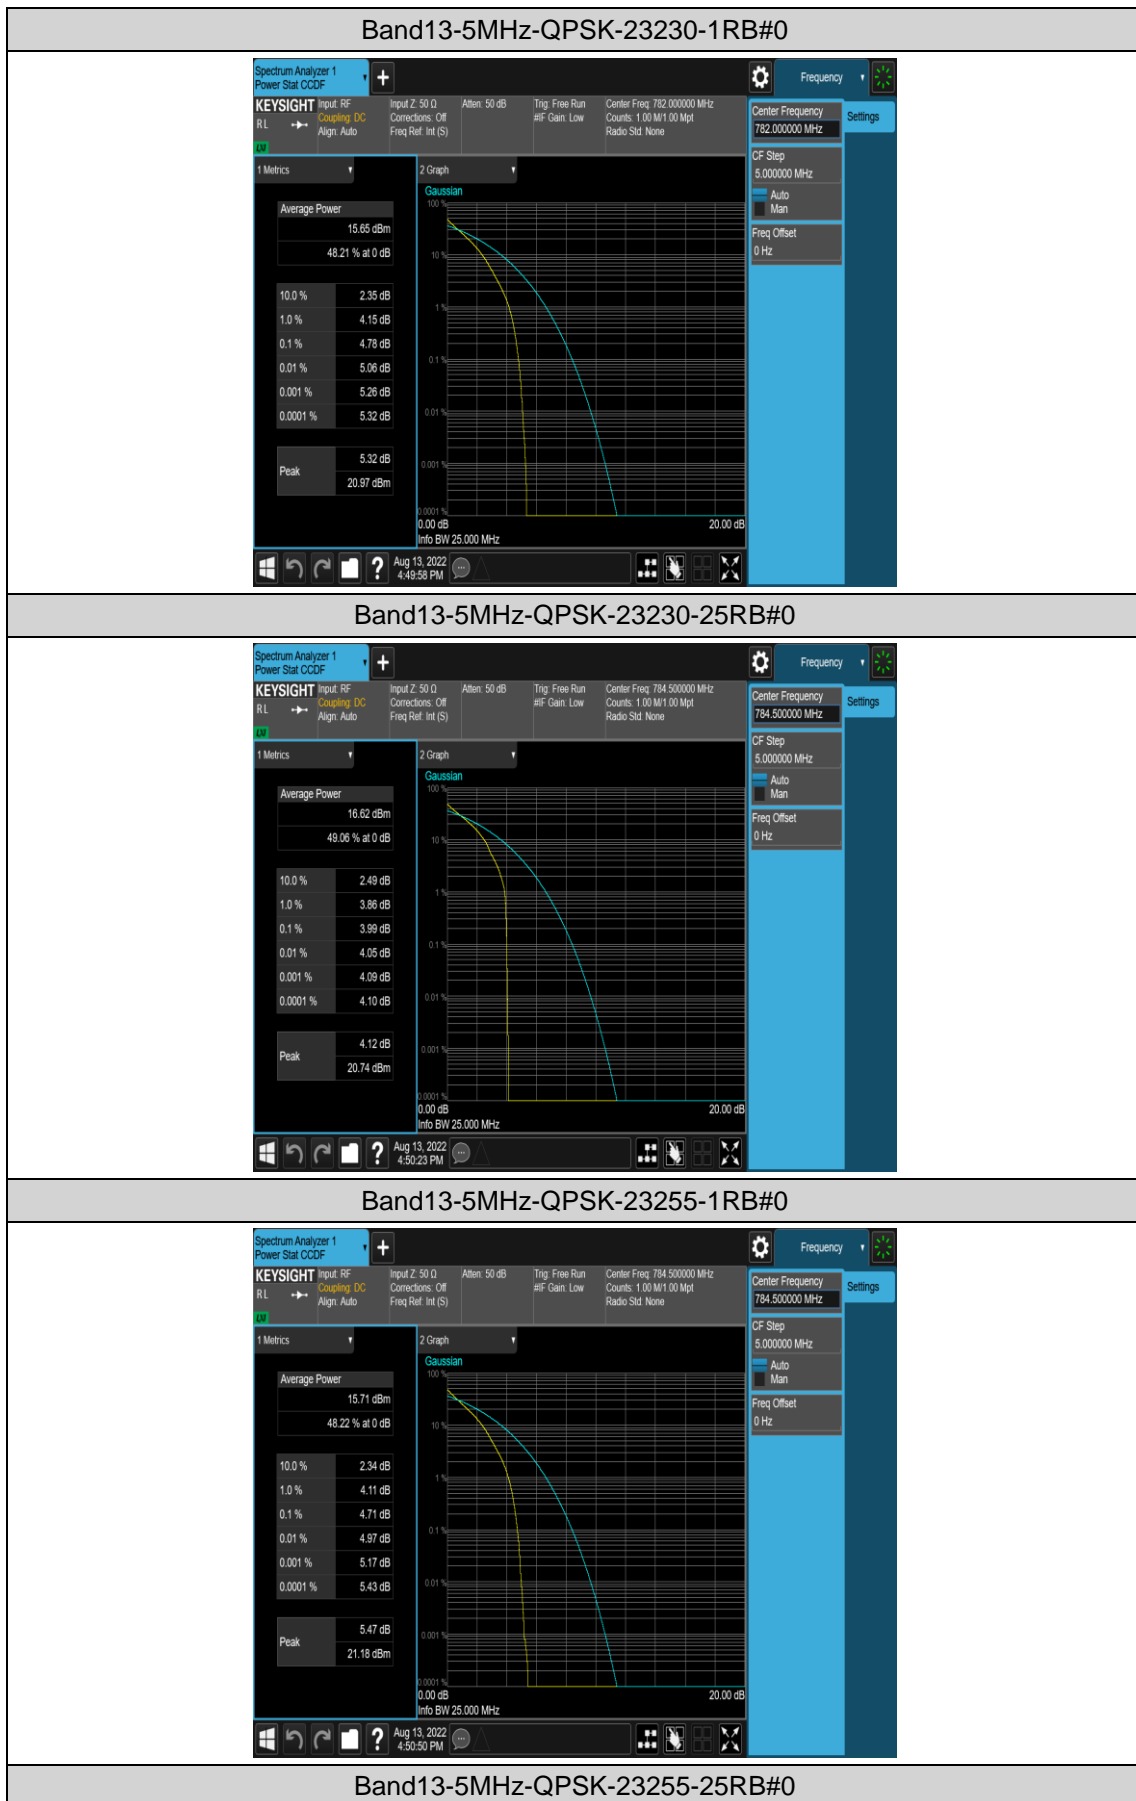

Test Graphs

Band13-5MHz-QPSK-23205-1RB#0

Band13-5MHz-QPSK-23205-25RB#0

Band13-5MHz-16QAM-23205-1RB#0

Band13-5MHz-16QAM-23205-25RB#0

Band13-5MHz-16QAM-23230-1RB#0

Band13-5MHz-16QAM-23230-25RB#0

Band13-5MHz-16QAM-23255-1RB#0