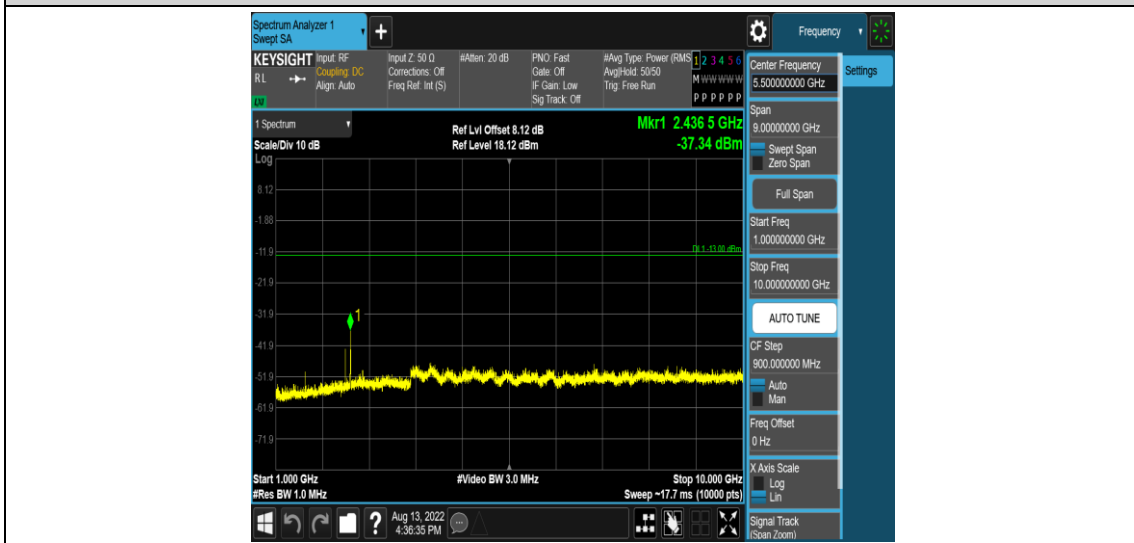

Band13-5MHz-QPSK-23230-1RB#0-Range4:1000~10000MHz