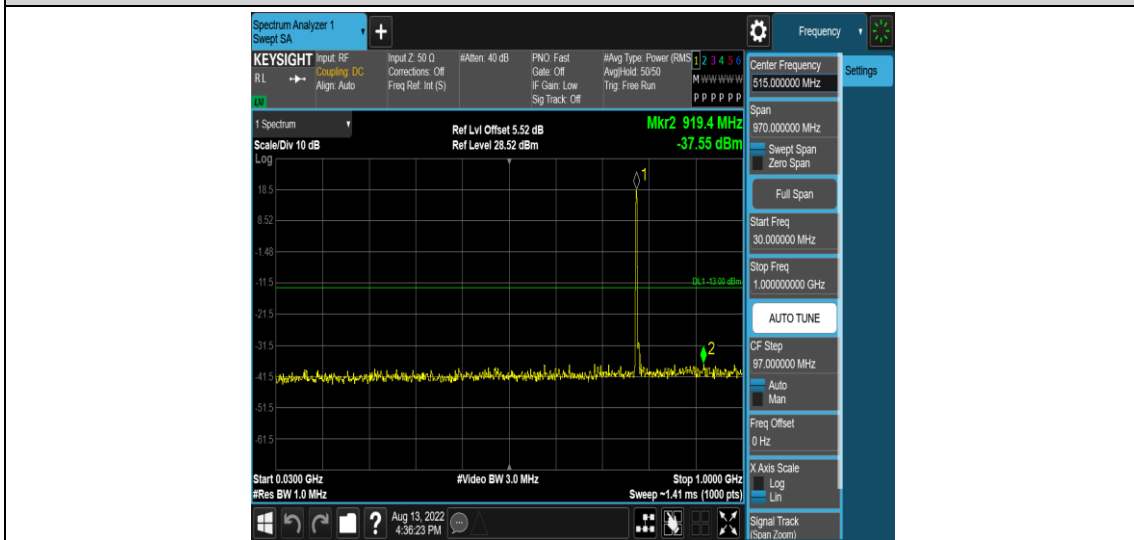

Band13-5MHz-QPSK-23230-1RB#0-Range3:30~1000MHz