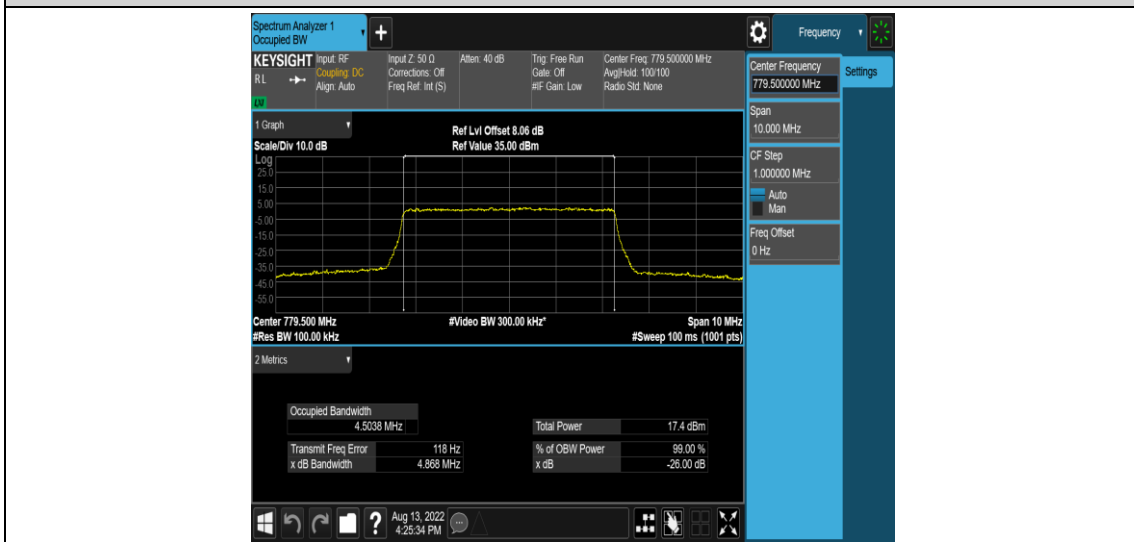

Test Graphs

Band13-5MHz-QPSK-23205-25RB#0

Band13-5MHz-QPSK-23230-25RB#0

Band13-5MHz-QPSK-23255-25RB#0

Band13-5MHz-16QAM-23205-25RB#0

Band13-5MHz-16QAM-23230-25RB#0

Band13-5MHz-16QAM-23255-25RB#0

Band13-10MHz-QPSK-23230-50RB#0