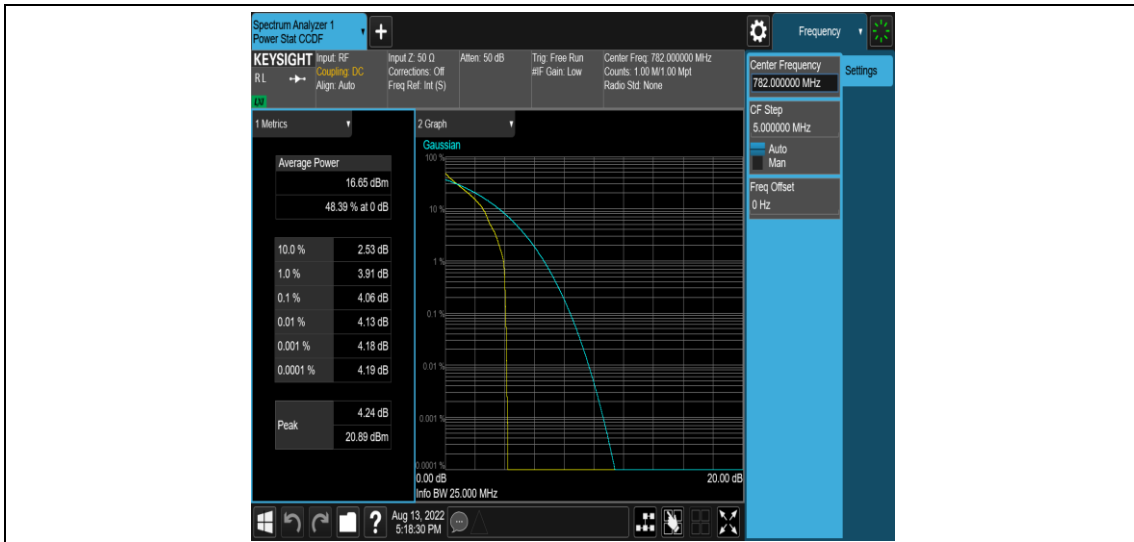

Band13-10MHz-QPSK-23230-1RB#0