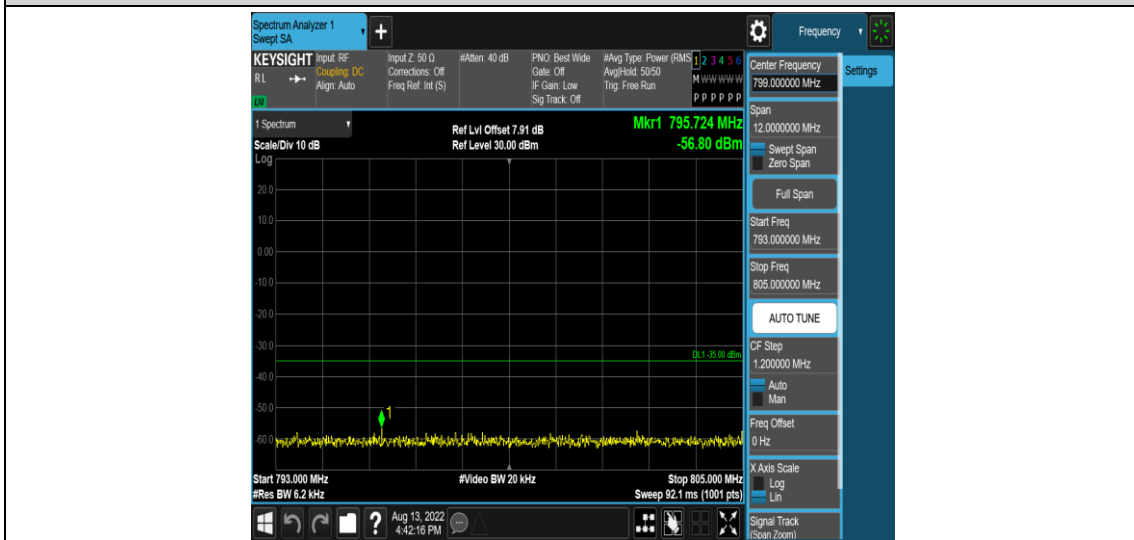

Band13-5MHz-QPSK-23255-1RB#0-Range6:793~805MHz