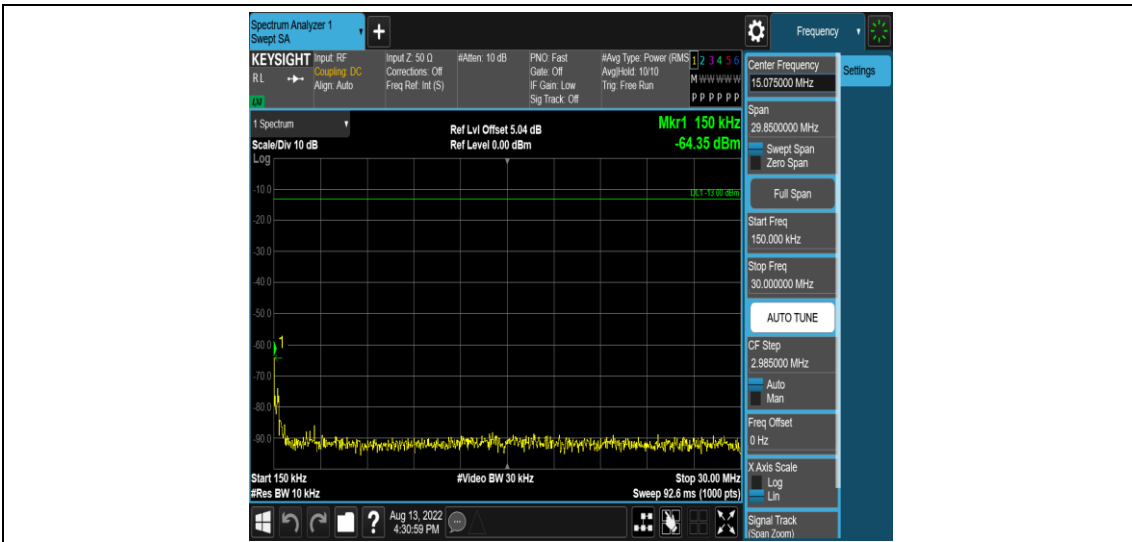

Band13-5MHz-QPSK-23205-1RB#0-Range2:0.15~30MHz