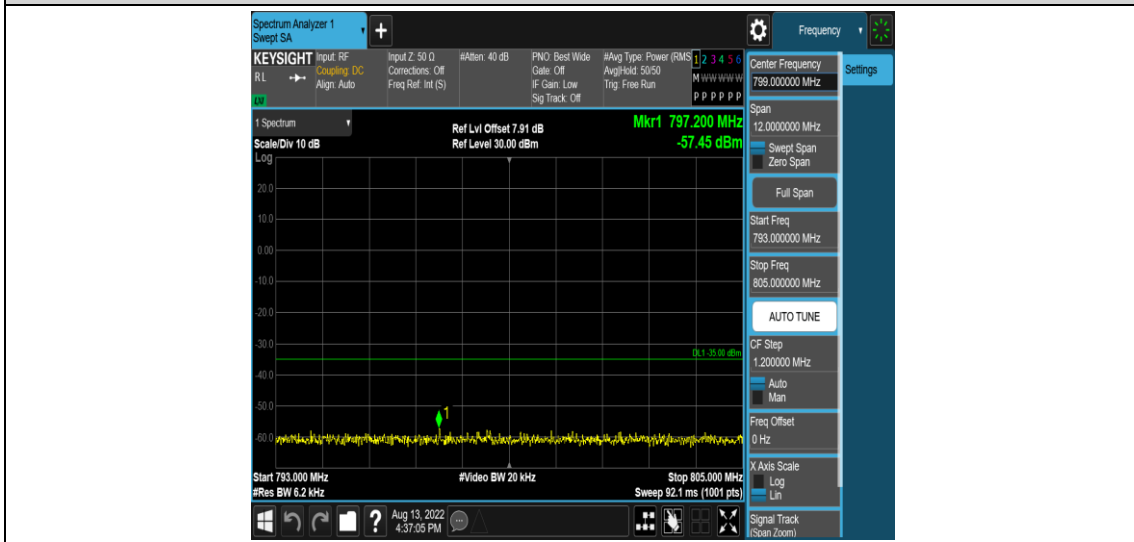

Test Graphs

Band13-5MHz-QPSK-23205-1RB#0-Range2:0.15~30MHz

Band13-5MHz-QPSK-23205-1RB#0-Range3:30~1000MHz

Band13-5MHz-QPSK-23205-1RB#0-Range5:763~775MHz

Band13-5MHz-QPSK-23205-1RB#0-Range6:793~805MHz

Band13-5MHz-QPSK-23205-1RB#0-Range4:1000~10000MHz

Band13-5MHz-QPSK-23205-1RB#0-Range7:1559~1610MHz

Band13-5MHz-QPSK-23230-1RB#0-Range1:0.009~0.15MHz

Band13-5MHz-QPSK-23230-1RB#0-Range2:0.15~30MHz

Band13-5MHz-QPSK-23230-1RB#0-Range3:30~1000MHz

Band13-5MHz-QPSK-23230-1RB#0-Range5:763~775MHz

Band13-5MHz-QPSK-23230-1RB#0-Range6:793~805MHz

Band13-5MHz-QPSK-23230-1RB#0-Range4:1000~10000MHz

Band13-5MHz-QPSK-23230-1RB#0-Range7:1559~1610MHz

Band13-5MHz-QPSK-23255-1RB#0-Range1:0.009~0.15MHz

Band13-5MHz-QPSK-23255-1RB#0-Range2:0.15~30MHz