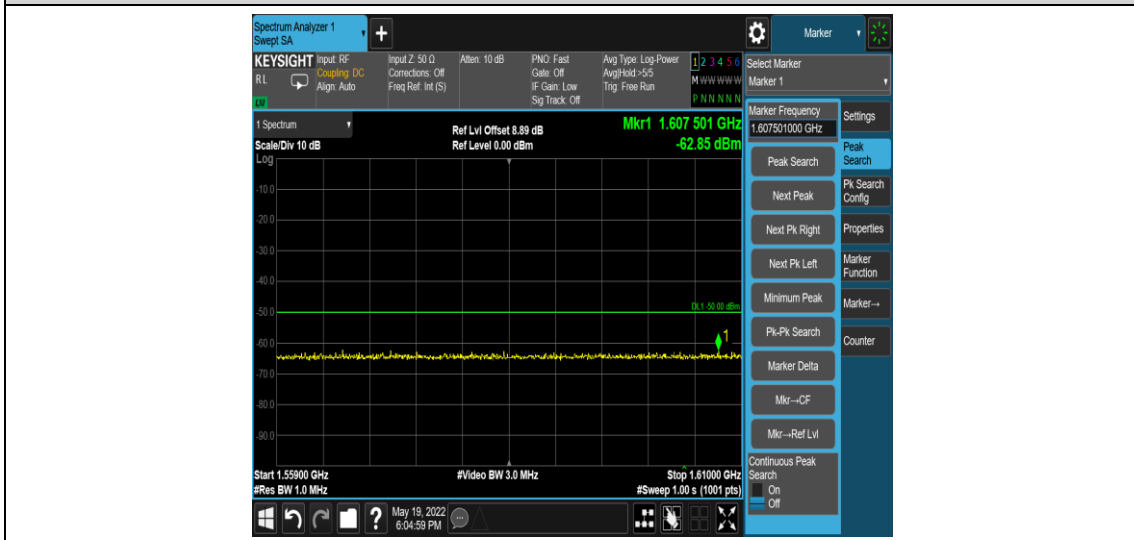

Band13-5MHz-QPSK-23255-1RB#0-Range3:30~1000MHz

Band13-5MHz-QPSK-23255-1RB#0-Range5:763~775MHz

Band13-5MHz-QPSK-23255-1RB#0-Range6:793~805MHz

Band13-5MHz-QPSK-23255-1RB#0-Range4:1000~10000MHz

Band13-5MHz-QPSK-23255-1RB#0-Range7:1559~1610MHz