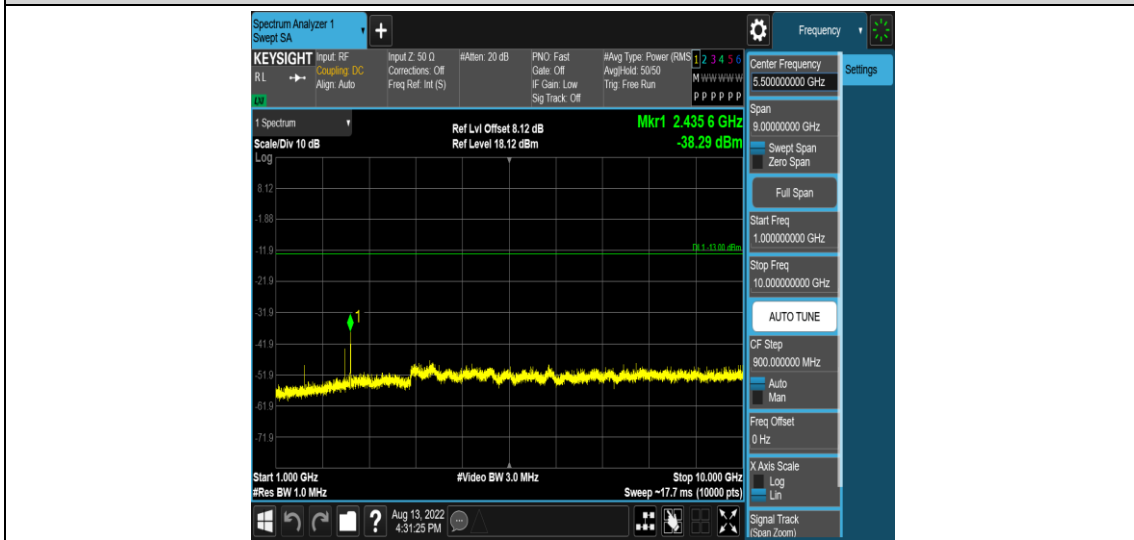

Test Graphs

Band13-5MHz-QPSK-23205-1RB#0-Range2:0.15~30MHz

Band13-5MHz-QPSK-23205-1RB#0-Range3:30~1000MHz

Band13-5MHz-QPSK-23205-1RB#0-Range5:763~775MHz

Band13-5MHz-QPSK-23205-1RB#0-Range6:793~805MHz

Band13-5MHz-QPSK-23205-1RB#0-Range4:1000~10000MHz