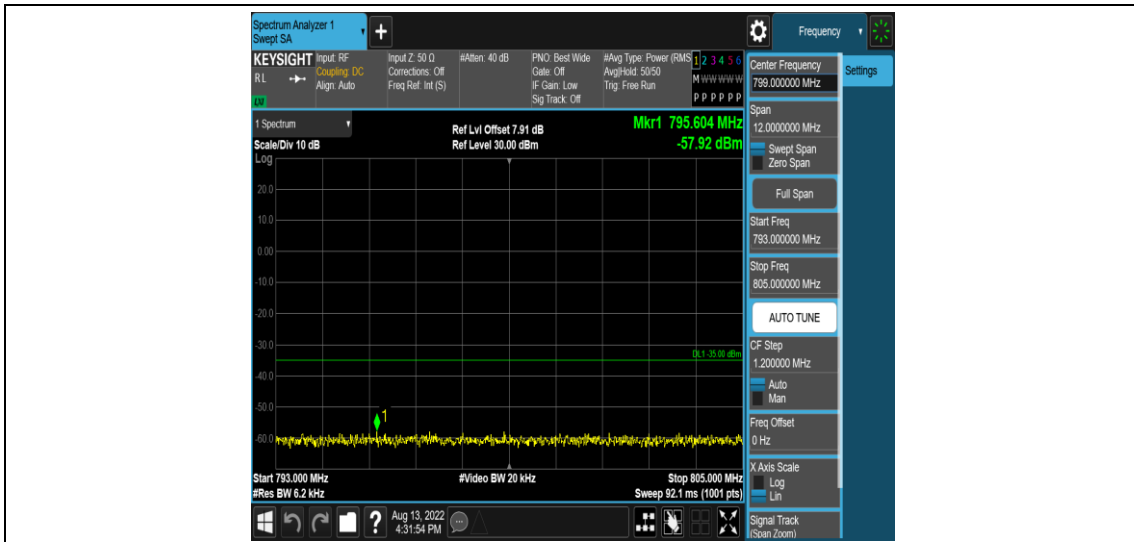

Test Graphs

Band13-5MHz-QPSK-23205-1RB#0-Range2:0.15~30MHz

Band13-5MHz-QPSK-23205-1RB#0-Range3:30~1000MHz

Band13-5MHz-QPSK-23205-1RB#0-Range5:763~775MHz

Band13-5MHz-QPSK-23205-1RB#0-Range6:793~805MHz

Band13-5MHz-QPSK-23205-1RB#0-Range4:1000~10000MHz