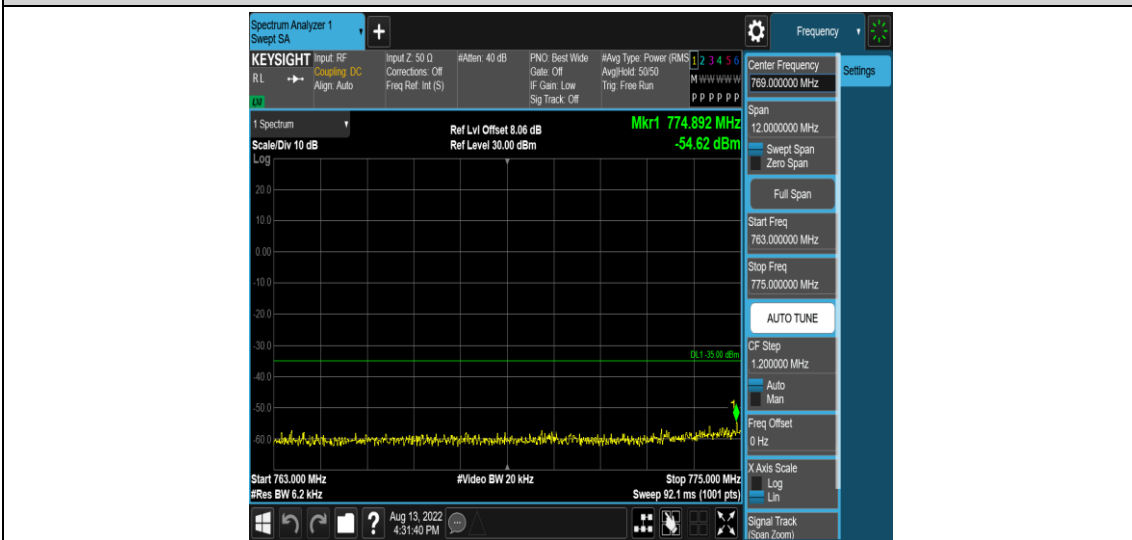

Test Graphs

Band13-5MHz-QPSK-23205-1RB#0-Range2:0.15~30MHz

Band13-5MHz-QPSK-23205-1RB#0-Range3:30~1000MHz

Band13-5MHz-QPSK-23205-1RB#0-Range5:763~775MHz

Band13-5MHz-QPSK-23205-1RB#0-Range6:793~805MHz

Band13-5MHz-QPSK-23205-1RB#0-Range4:1000~10000MHz