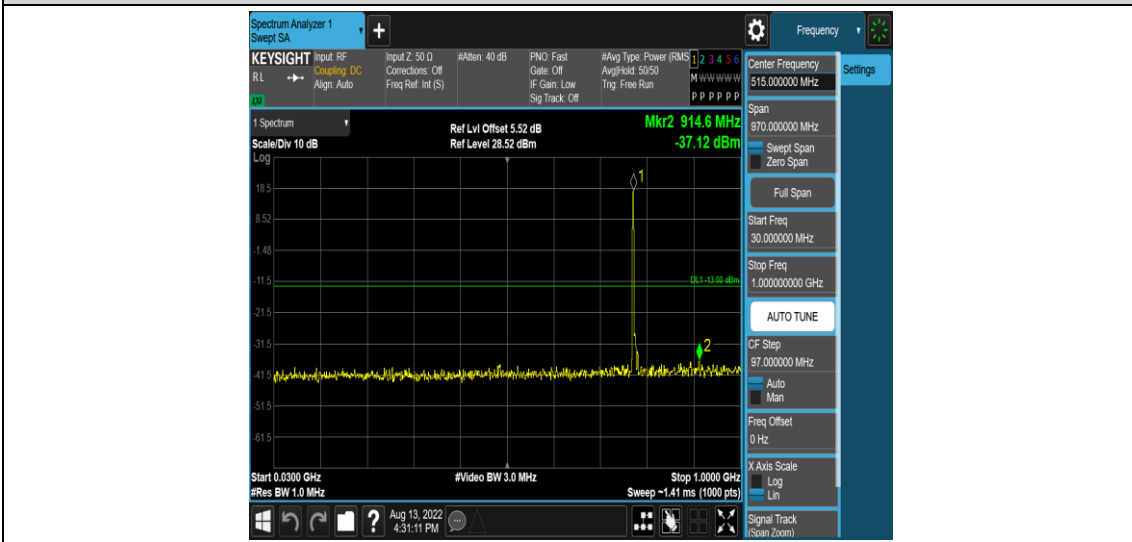

Band13-5MHz-QPSK-23205-1RB#0-Range3:30~1000MHz