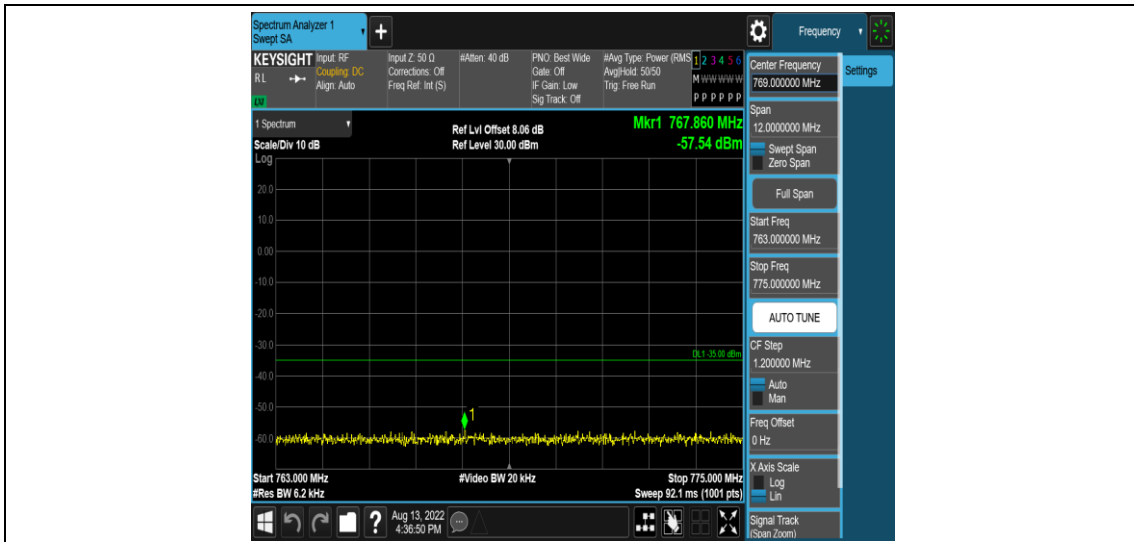

Test Graphs

Band13-5MHz-QPSK-23205-1RB#0-Range2:0.15~30MHz

Band13-5MHz-QPSK-23205-1RB#0-Range3:30~1000MHz

Band13-5MHz-QPSK-23205-1RB#0-Range5:763~775MHz

Band13-5MHz-QPSK-23205-1RB#0-Range6:793~805MHz

Band13-5MHz-QPSK-23205-1RB#0-Range4:1000~10000MHz

Band13-5MHz-QPSK-23205-1RB#0-Range7:1559~1610MHz

Band13-5MHz-QPSK-23230-1RB#0-Range1:0.009~0.15MHz

Band13-5MHz-QPSK-23230-1RB#0-Range2:0.15~30MHz

Band13-5MHz-QPSK-23230-1RB#0-Range3:30~1000MHz

Band13-5MHz-QPSK-23230-1RB#0-Range5:763~775MHz