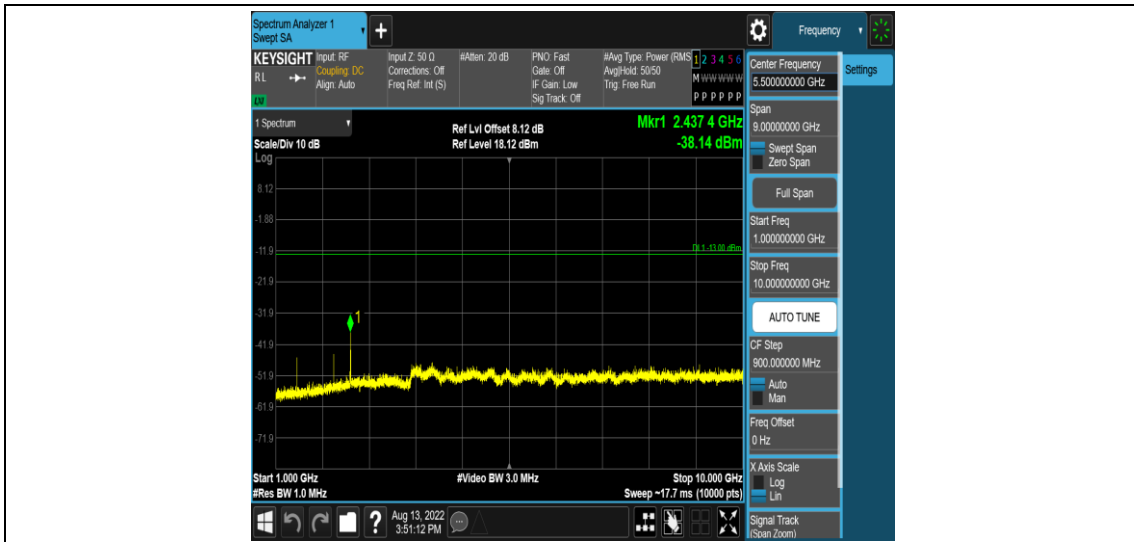

Band12-5MHz-QPSK-23095-1RB#0-Range1:0.009~0.15MHz

Band12-5MHz-QPSK-23095-1RB#0-Range2:0.15~30MHz

Band12-5MHz-QPSK-23095-1RB#0-Range3:30~1000MHz

Band12-5MHz-QPSK-23095-1RB#0-Range4:1000~10000MHz

Band12-5MHz-QPSK-23155-1RB#0-Range1:0.009~0.15MHz

Band12-5MHz-QPSK-23155-1RB#0-Range2:0.15~30MHz

Band12-5MHz-QPSK-23155-1RB#0-Range3:30~1000MHz

Band12-5MHz-QPSK-23155-1RB#0-Range4:1000~10000MHz

Band12-5MHz-16QAM-23035-1RB#0-Range1:0.009~0.15MHz

Band12-5MHz-16QAM-23035-1RB#0-Range2:0.15~30MHz