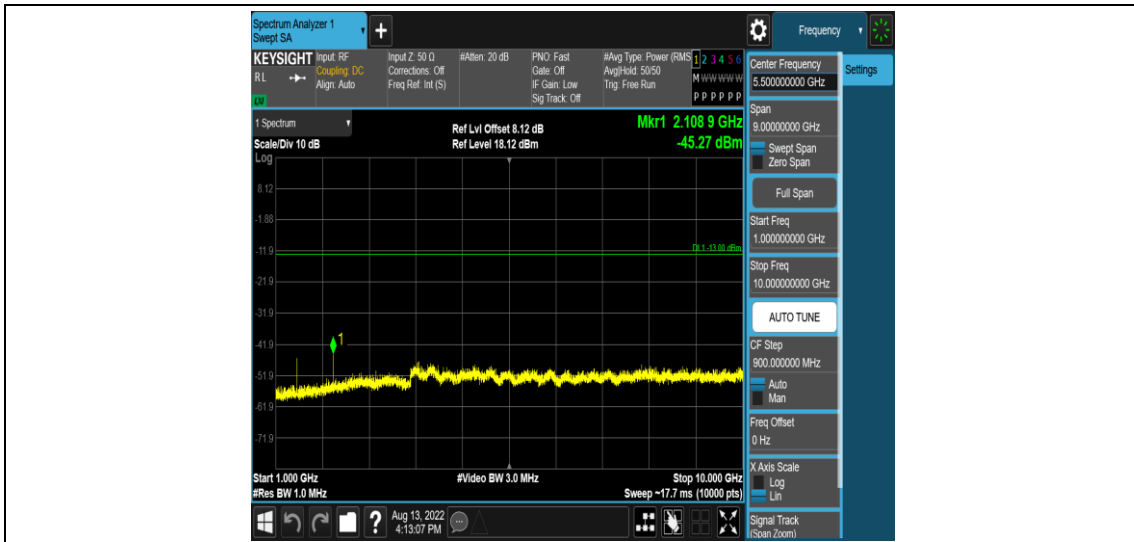

Band12-10MHz-16QAM-23060-1RB#0-Range4:1000~10000MHz

Band12-10MHz-16QAM-23095-1RB#0-Range1:0.009~0.15MHz

Band12-10MHz-16QAM-23095-1RB#0-Range2:0.15~30MHz

Band12-10MHz-16QAM-23095-1RB#0-Range3:30~1000MHz

Band12-10MHz-16QAM-23095-1RB#0-Range4: 1000~10000MHz