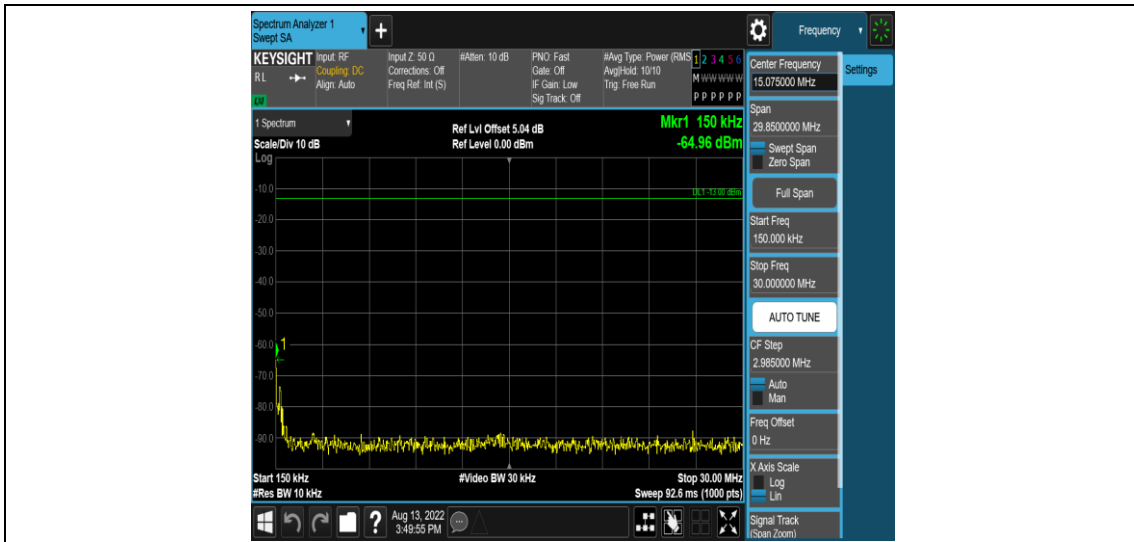

Band12-5MHz-QPSK-23095-1RB#0-Range1:0.009~0.15MHz

Band12-5MHz-QPSK-23095-1RB#0-Range2:0.15~30MHz

Band12-5MHz-QPSK-23095-1RB#0-Range3:30~1000MHz

Band12-5MHz-QPSK-23095-1RB#0-Range4:1000~10000MHz

Band12-5MHz-QPSK-23155-1RB#0-Range1:0.009~0.15MHz

Band12-5MHz-QPSK-23155-1RB#0-Range2:0.15~30MHz

Band12-5MHz-QPSK-23155-1RB#0-Range3:30~1000MHz

Band12-5MHz-QPSK-23155-1RB#0-Range4:1000~10000MHz

Band12-5MHz-16QAM-23035-1RB#0-Range1:0.009~0.15MHz

Band12-5MHz-16QAM-23035-1RB#0-Range2:0.15~30MHz

Band12-5MHz-16QAM-23035-1RB#0-Range3:30~1000MHz

Band12-5MHz-16QAM-23035-1RB#0-Range4:1000~10000MHz

Band12-5MHz-16QAM-23095-1RB#0-Range1:0.009~0.15MHz

Band12-5MHz-16QAM-23095-1RB#0-Range2:0.15~30MHz

Band12-5MHz-16QAM-23095-1RB#0-Range3:30~1000MHz