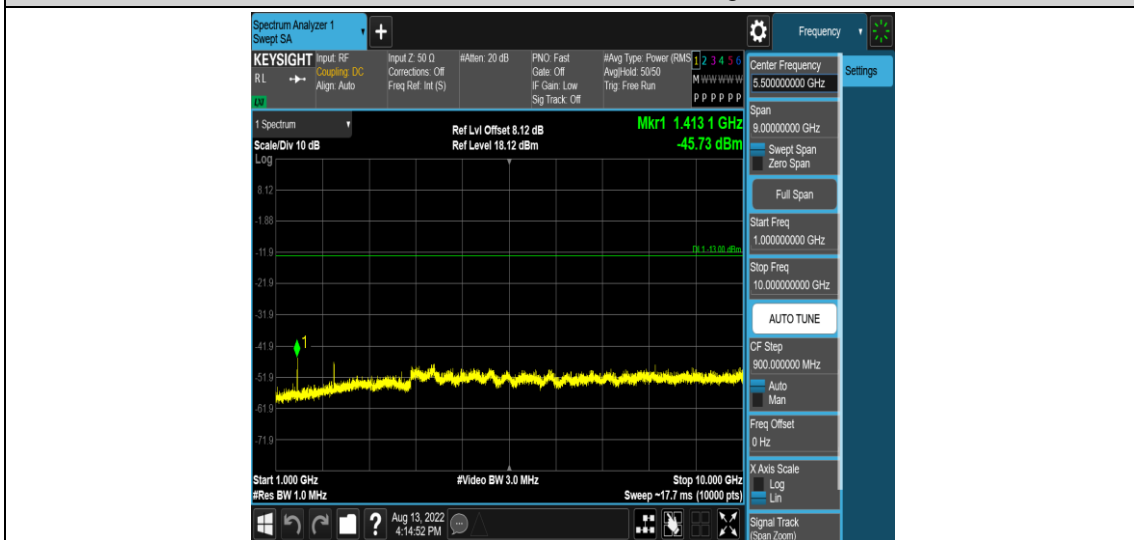

Band12-10MHz-16QAM-23130-1RB#0-Range4:1000~10000MHz