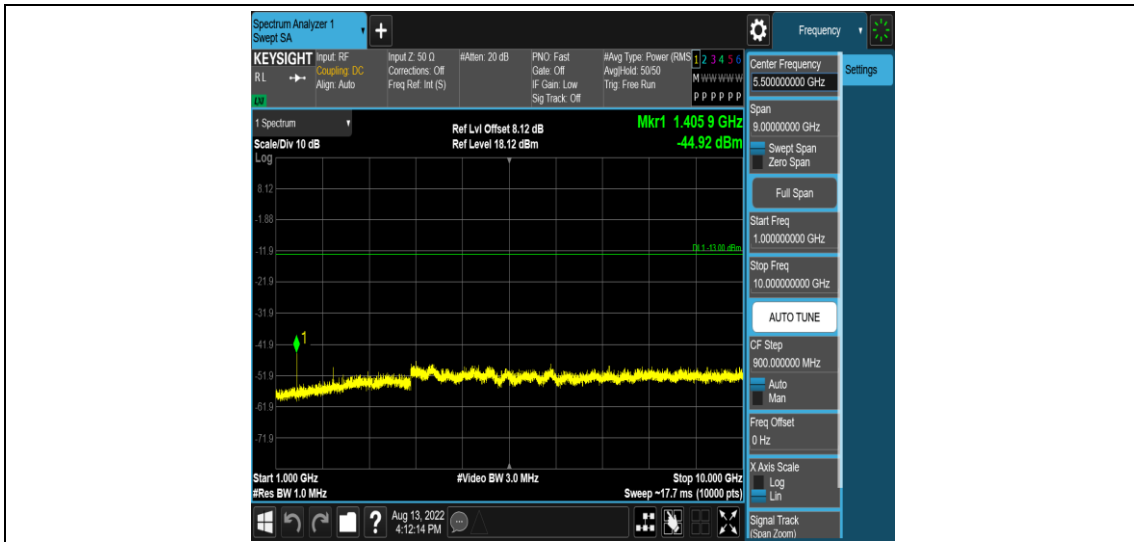

Band12-10MHz-QPSK-23095-1RB#0-Range4:1000~10000MHz