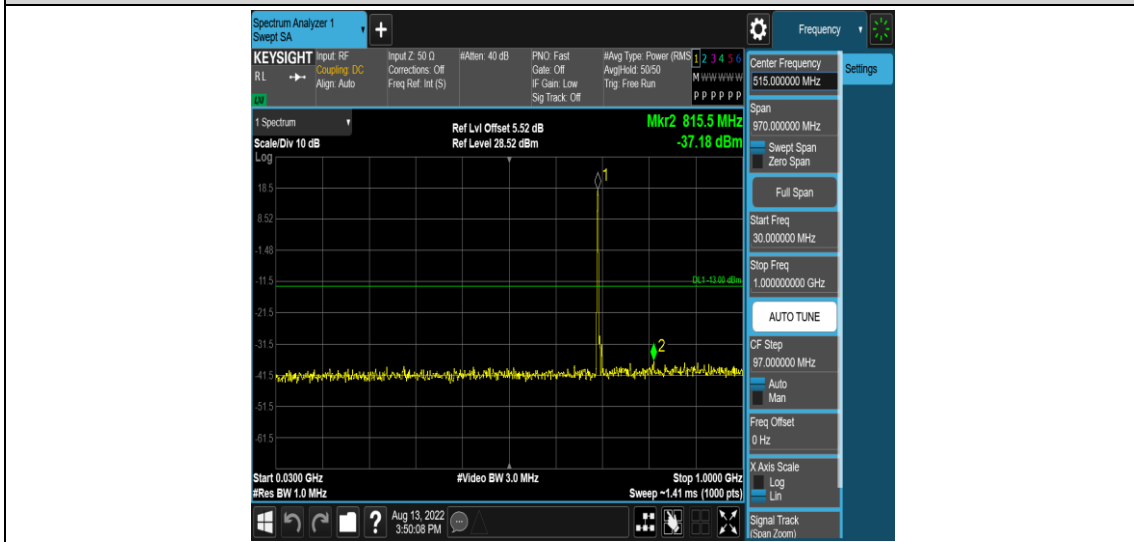

Band12-5MHz-QPSK-23155-1RB#0-Range2:0.15~30MHz

Band12-5MHz-QPSK-23155-1RB#0-Range3:30~1000MHz

Band12-5MHz-QPSK-23155-1RB#0-Range4:1000~10000MHz

Band12-5MHz-16QAM-23035-1RB#0-Range1:0.009~0.15MHz

Band12-5MHz-16QAM-23035-1RB#0-Range2:0.15~30MHz

Band12-5MHz-16QAM-23035-1RB#0-Range3:30~1000MHz

Band12-5MHz-16QAM-23035-1RB#0-Range4:1000~10000MHz

Band12-5MHz-16QAM-23095-1RB#0-Range1:0.009~0.15MHz

Band12-5MHz-16QAM-23095-1RB#0-Range2:0.15~30MHz

Band12-5MHz-16QAM-23095-1RB#0-Range3:30~1000MHz