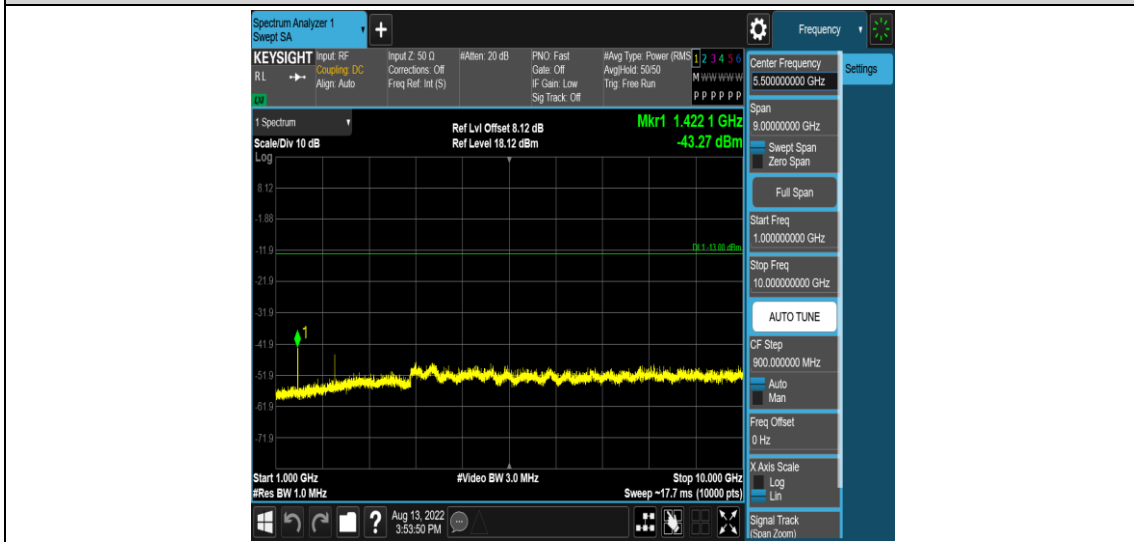

Band12-5MHz-16QAM-23095-1RB#0-Range4:1000~10000MHz

Band12-5MHz-16QAM-23155-1RB#0-Range1:0.009~0.15MHz

Band12-5MHz-16QAM-23155-1RB#0-Range2:0.15~30MHz

Band12-5MHz-16QAM-23155-1RB#0-Range3:30~1000MHz

Band12-5MHz-16QAM-23155-1RB#0-Range4:1000~10000MHz