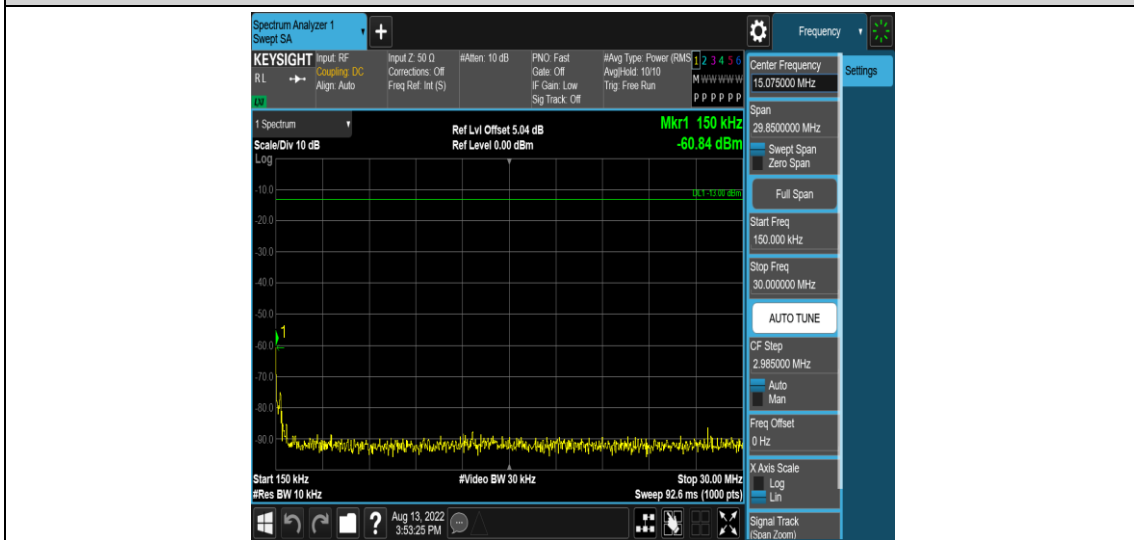

Band12-5MHz-QPSK-23155-1RB#0-Range2:0.15~30MHz

Band12-5MHz-QPSK-23155-1RB#0-Range3:30~1000MHz

Band12-5MHz-QPSK-23155-1RB#0-Range4:1000~10000MHz

Band12-5MHz-16QAM-23035-1RB#0-Range1:0.009~0.15MHz

Band12-5MHz-16QAM-23035-1RB#0-Range2:0.15~30MHz

Band12-5MHz-16QAM-23035-1RB#0-Range3:30~1000MHz

Band12-5MHz-16QAM-23035-1RB#0-Range4:1000~10000MHz

Band12-5MHz-16QAM-23095-1RB#0-Range1:0.009~0.15MHz

Band12-5MHz-16QAM-23095-1RB#0-Range2:0.15~30MHz

Band12-5MHz-16QAM-23095-1RB#0-Range3:30~1000MHz

Band12-5MHz-16QAM-23095-1RB#0-Range4:1000~10000MHz

Band12-5MHz-16QAM-23155-1RB#0-Range1:0.009~0.15MHz

Band12-5MHz-16QAM-23155-1RB#0-Range2:0.15~30MHz

Band12-5MHz-16QAM-23155-1RB#0-Range3:30~1000MHz

Band12-5MHz-16QAM-23155-1RB#0-Range4:1000~10000MHz