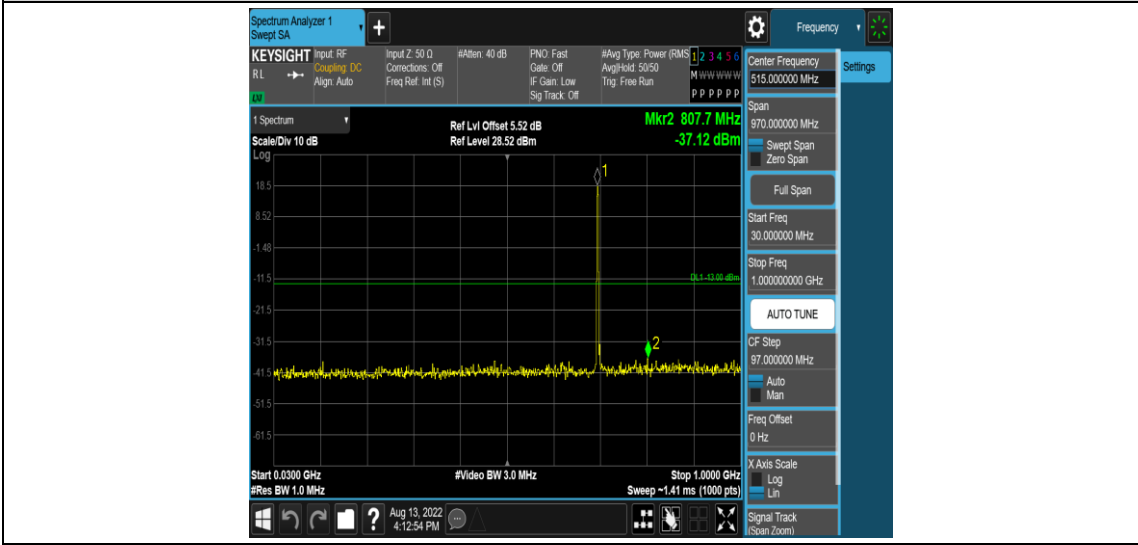

Band12-10MHz-16QAM-23095-1RB#0-Range3:30~1000MHz