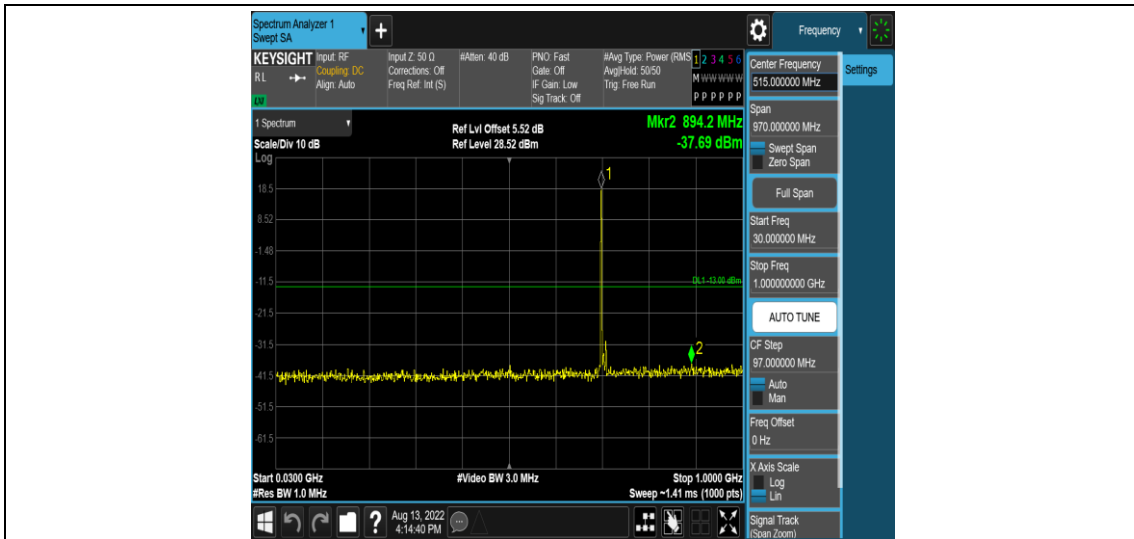

Band12-10MHz-16QAM-23130-1RB#0-Range3:30~1000MHz