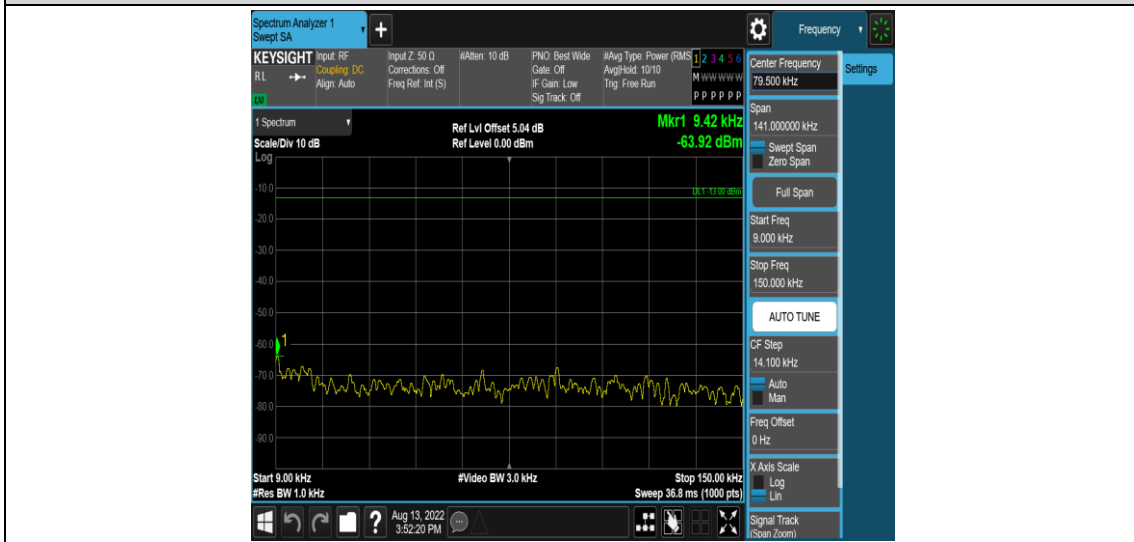

Band12-5MHz-QPSK-23095-1RB#0-Range1:0.009~0.15MHz

Band12-5MHz-QPSK-23095-1RB#0-Range2:0.15~30MHz

Band12-5MHz-QPSK-23095-1RB#0-Range3:30~1000MHz

Band12-5MHz-QPSK-23095-1RB#0-Range4:1000~10000MHz

Band12-5MHz-QPSK-23155-1RB#0-Range1:0.009~0.15MHz

Band12-5MHz-QPSK-23155-1RB#0-Range2:0.15~30MHz

Band12-5MHz-QPSK-23155-1RB#0-Range3:30~1000MHz

Band12-5MHz-QPSK-23155-1RB#0-Range4:1000~10000MHz

Band12-5MHz-16QAM-23035-1RB#0-Range1:0.009~0.15MHz

Band12-5MHz-16QAM-23035-1RB#0-Range2:0.15~30MHz