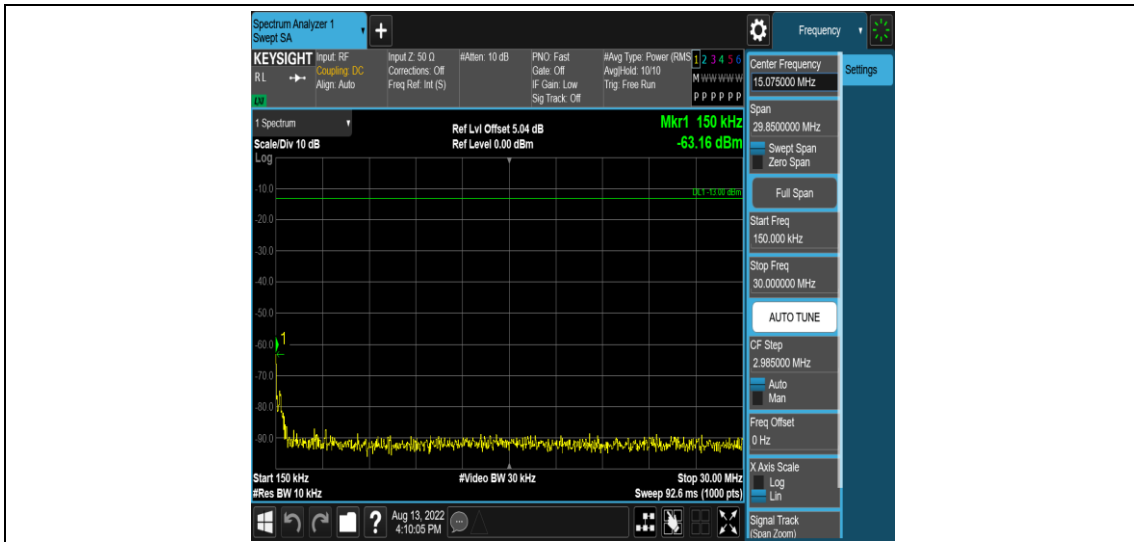

Band12-10MHz-QPSK-23060-1RB#0-Range2:0.15~30MHz