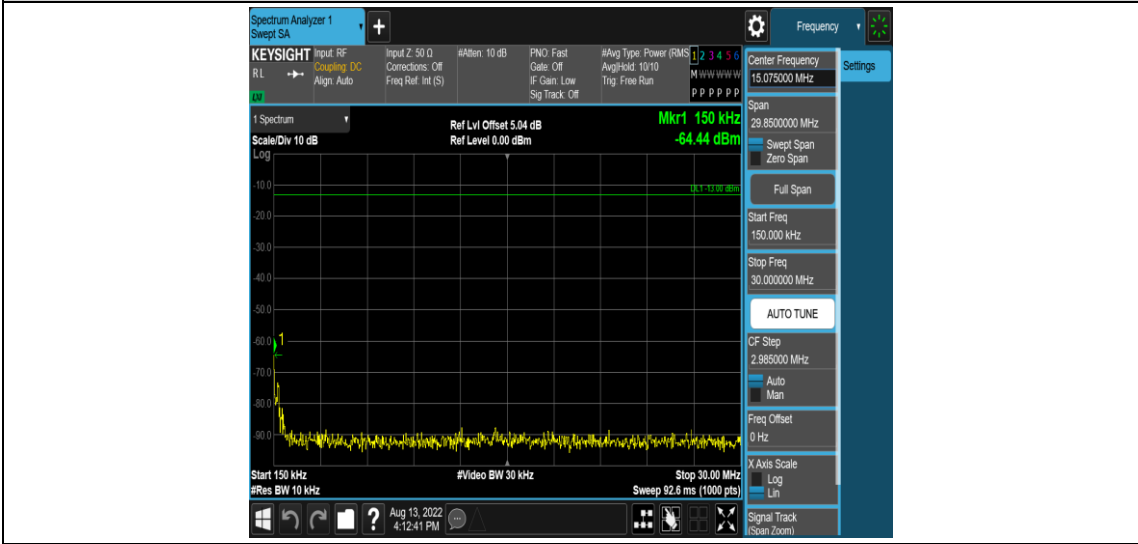

Band12-10MHz-16QAM-23095-1RB#0-Range2:0.15~30MHz