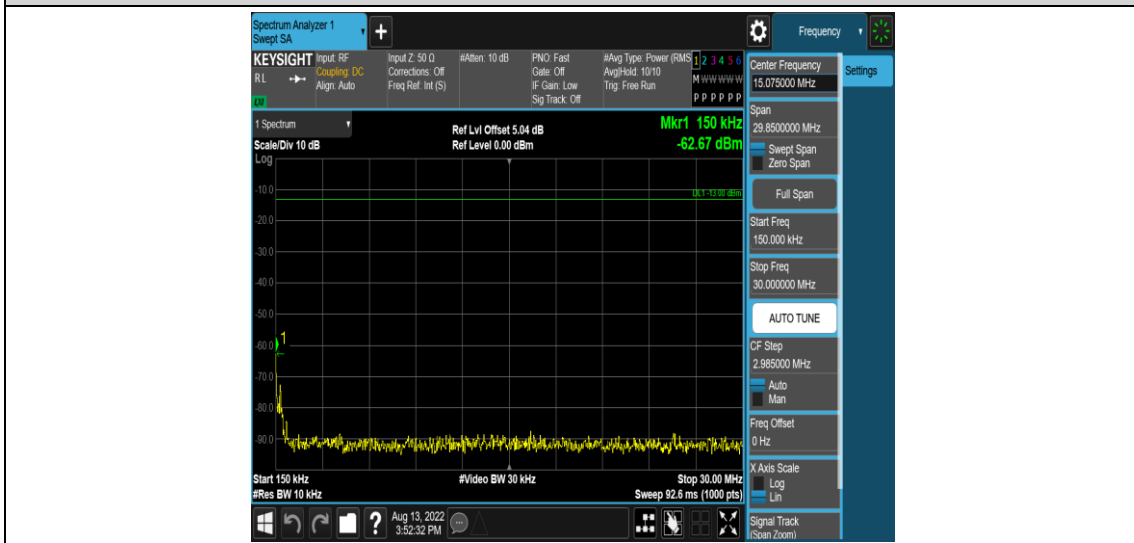

Band12-5MHz-QPSK-23095-1RB#0-Range1:0.009~0.15MHz

Band12-5MHz-QPSK-23095-1RB#0-Range2:0.15~30MHz

Band12-5MHz-QPSK-23095-1RB#0-Range3:30~1000MHz

Band12-5MHz-QPSK-23095-1RB#0-Range4:1000~10000MHz

Band12-5MHz-QPSK-23155-1RB#0-Range1:0.009~0.15MHz

Band12-5MHz-QPSK-23155-1RB#0-Range2:0.15~30MHz

Band12-5MHz-QPSK-23155-1RB#0-Range3:30~1000MHz

Band12-5MHz-QPSK-23155-1RB#0-Range4:1000~10000MHz

Band12-5MHz-16QAM-23035-1RB#0-Range1:0.009~0.15MHz

Band12-5MHz-16QAM-23035-1RB#0-Range2:0.15~30MHz