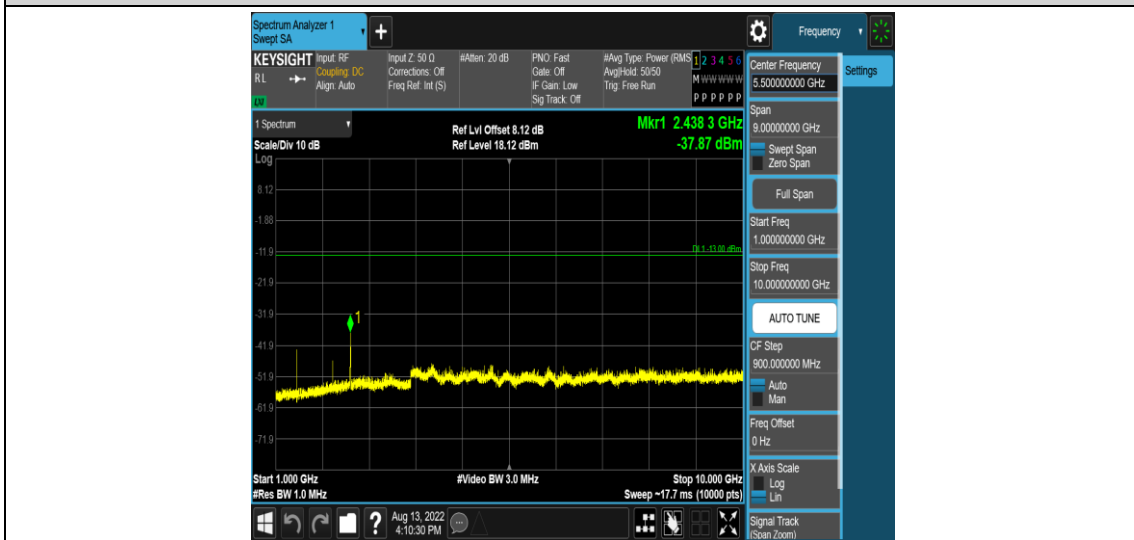

Band12-10MHz-QPSK-23060-1RB#0-Range4:1000~10000MHz