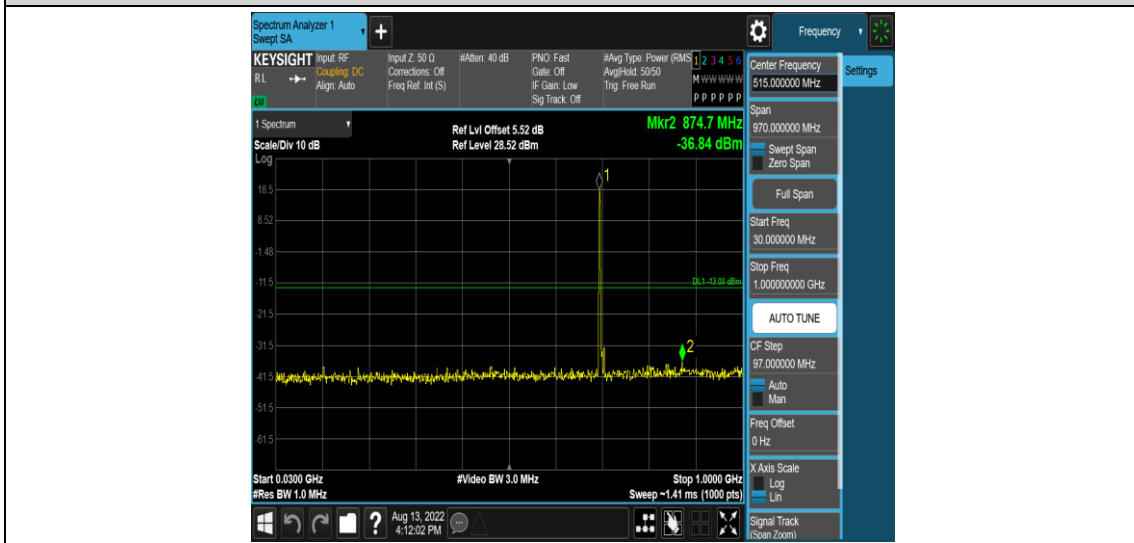

Band12-10MHz-QPSK-23095-1RB#0-Range3:30~1000MHz