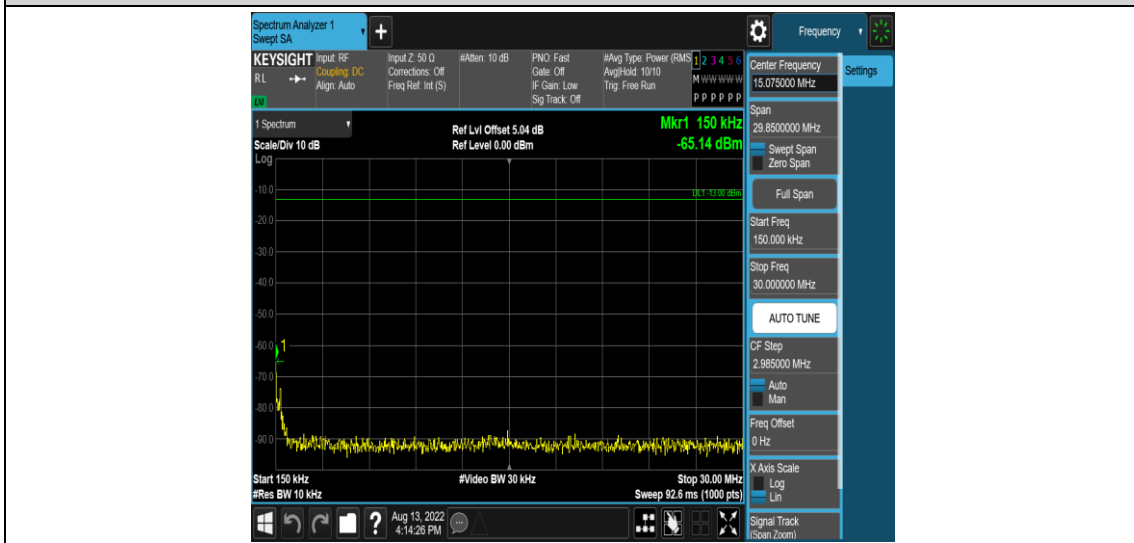

Band12-10MHz-16QAM-23130-1RB#0-Range2:0.15~30MHz