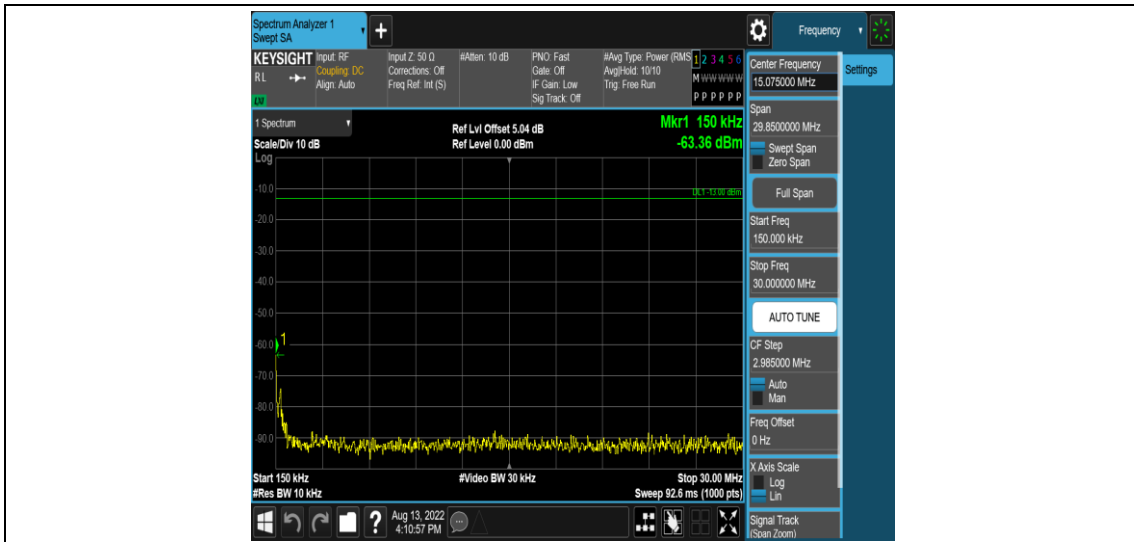

Band12-10MHz-16QAM-23060-1RB#0-Range2:0.15~30MHz