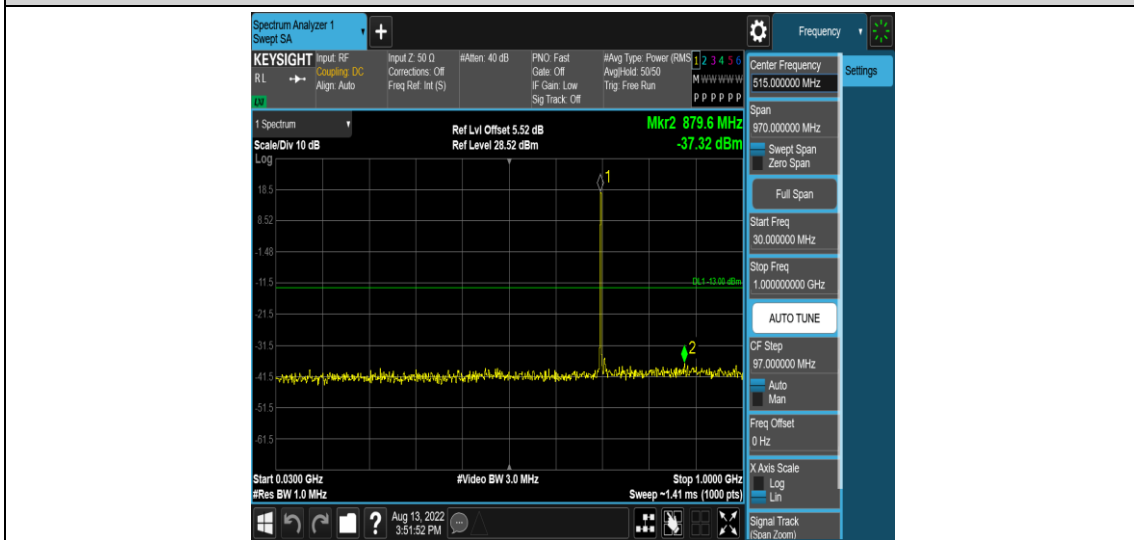

Band12-5MHz-16QAM-23035-1RB#0-Range3:30~1000MHz

Band12-5MHz-16QAM-23035-1RB#0-Range4:1000~10000MHz

Band12-5MHz-16QAM-23095-1RB#0-Range1:0.009~0.15MHz

Band12-5MHz-16QAM-23095-1RB#0-Range2:0.15~30MHz

Band12-5MHz-16QAM-23095-1RB#0-Range3:30~1000MHz

Band12-5MHz-16QAM-23095-1RB#0-Range4:1000~10000MHz

Band12-5MHz-16QAM-23155-1RB#0-Range1:0.009~0.15MHz

Band12-5MHz-16QAM-23155-1RB#0-Range2:0.15~30MHz

Band12-5MHz-16QAM-23155-1RB#0-Range3:30~1000MHz

Band12-5MHz-16QAM-23155-1RB#0-Range4:1000~10000MHz