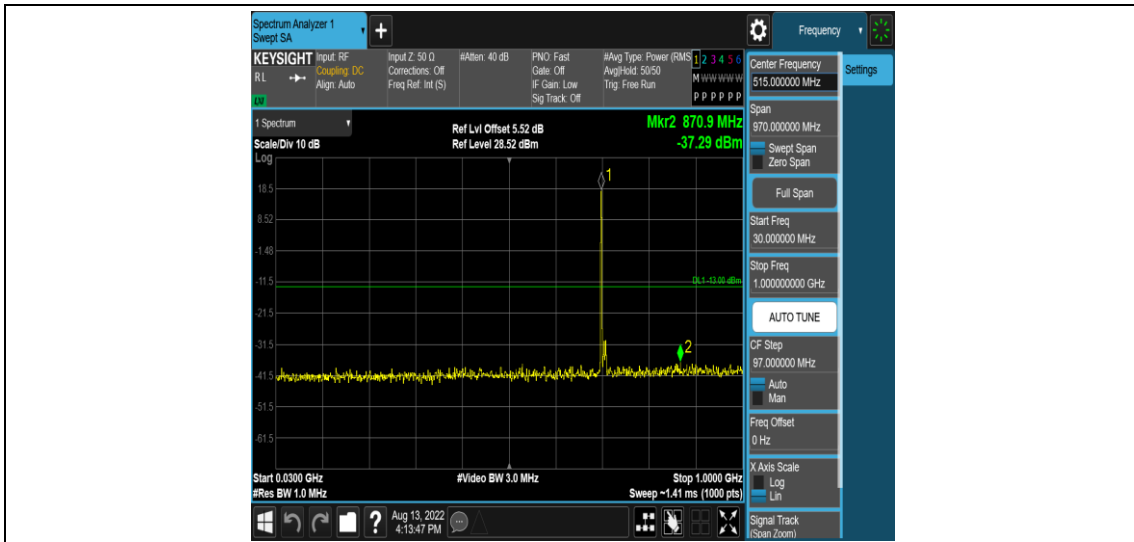

Band12-10MHz-QPSK-23095-1RB#0-Range2:0.15~30MHz

Band12-10MHz-QPSK-23095-1RB#0-Range3:30~1000MHz

Band12-10MHz-QPSK-23095-1RB#0-Range4:1000~10000MHz

Band12-10MHz-QPSK-23130-1RB#0-Range1:0.009~0.15MHz

Band12-10MHz-QPSK-23130-1RB#0-Range2:0.15~30MHz