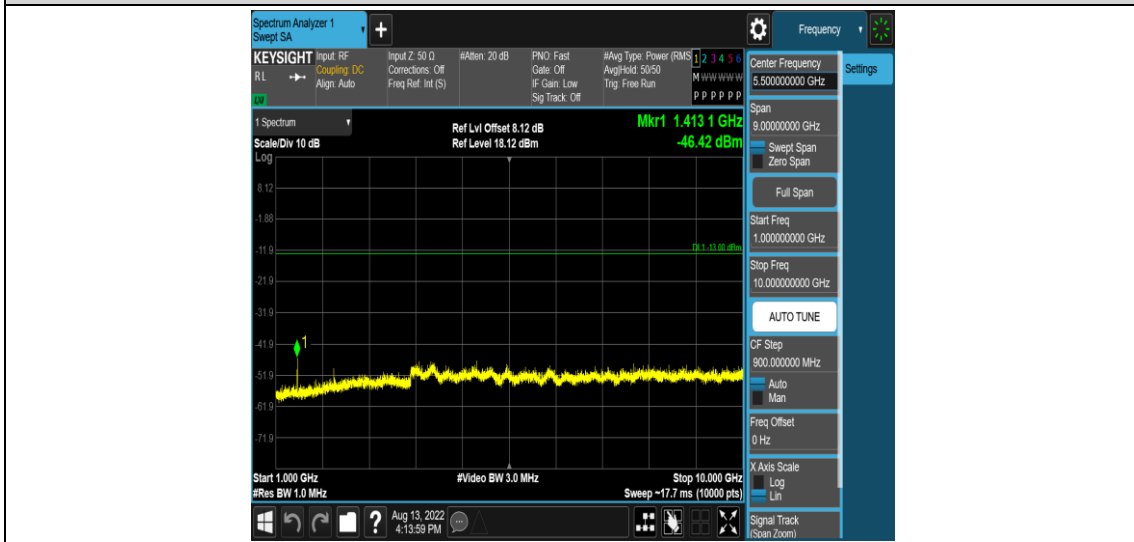

Band12-10MHz-QPSK-23130-1RB#0-Range4:1000~10000MHz