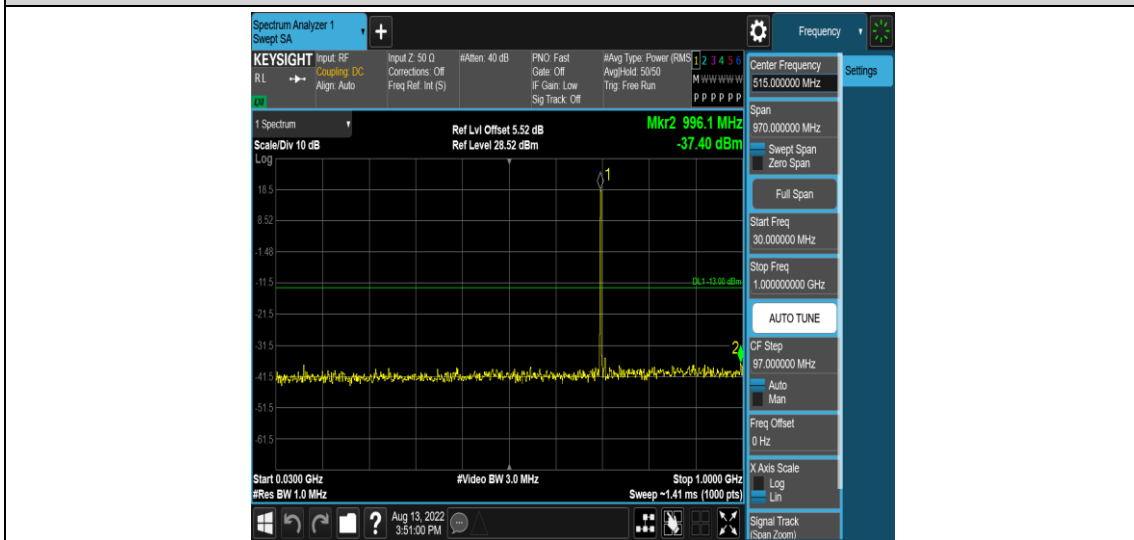

Band12-5MHz-QPSK-23095-1RB#0-Range1:0.009~0.15MHz

Band12-5MHz-QPSK-23095-1RB#0-Range2:0.15~30MHz

Band12-5MHz-QPSK-23095-1RB#0-Range3:30~1000MHz

Band12-5MHz-QPSK-23095-1RB#0-Range4:1000~10000MHz

Band12-5MHz-QPSK-23155-1RB#0-Range1:0.009~0.15MHz

Band12-5MHz-QPSK-23155-1RB#0-Range2:0.15~30MHz

Band12-5MHz-QPSK-23155-1RB#0-Range3:30~1000MHz

Band12-5MHz-QPSK-23155-1RB#0-Range4:1000~10000MHz

Band12-5MHz-16QAM-23035-1RB#0-Range1:0.009~0.15MHz

Band12-5MHz-16QAM-23035-1RB#0-Range2:0.15~30MHz