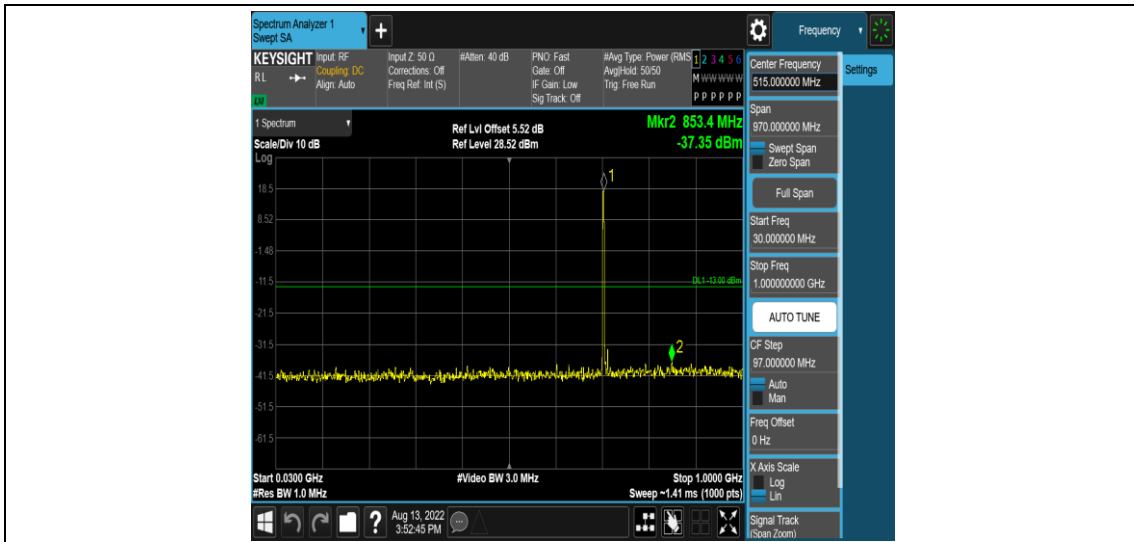

Band12-5MHz-QPSK-23095-1RB#0-Range1:0.009~0.15MHz

Band12-5MHz-QPSK-23095-1RB#0-Range2:0.15~30MHz

Band12-5MHz-QPSK-23095-1RB#0-Range3:30~1000MHz

Band12-5MHz-QPSK-23095-1RB#0-Range4:1000~10000MHz

Band12-5MHz-QPSK-23155-1RB#0-Range1:0.009~0.15MHz

Band12-5MHz-QPSK-23155-1RB#0-Range2:0.15~30MHz

Band12-5MHz-QPSK-23155-1RB#0-Range3:30~1000MHz

Band12-5MHz-QPSK-23155-1RB#0-Range4:1000~10000MHz

Band12-5MHz-16QAM-23035-1RB#0-Range1:0.009~0.15MHz

Band12-5MHz-16QAM-23035-1RB#0-Range2:0.15~30MHz