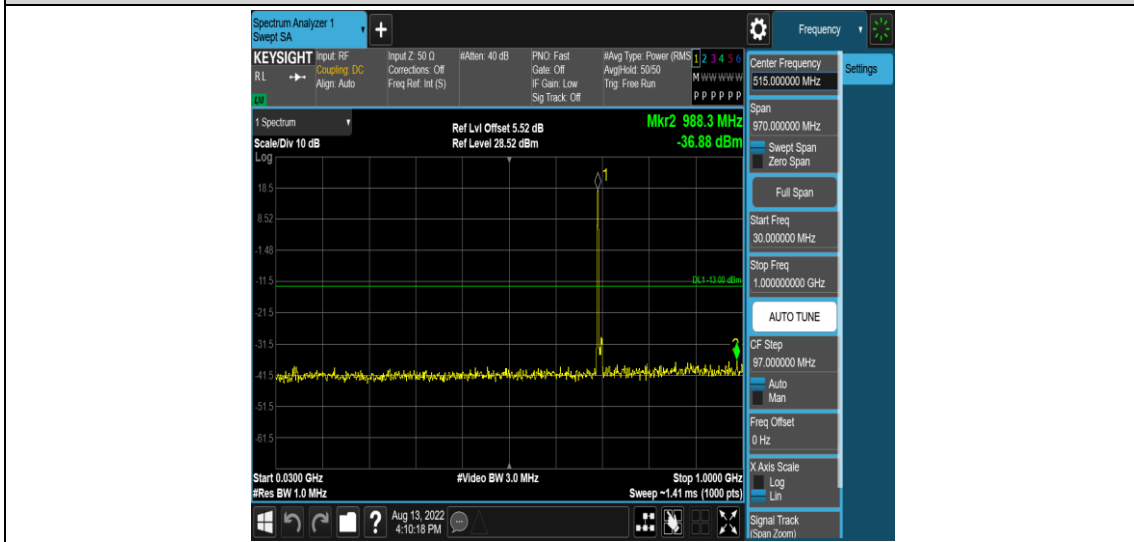

Band12-10MHz-QPSK-23060-1RB#0-Range3:30~1000MHz