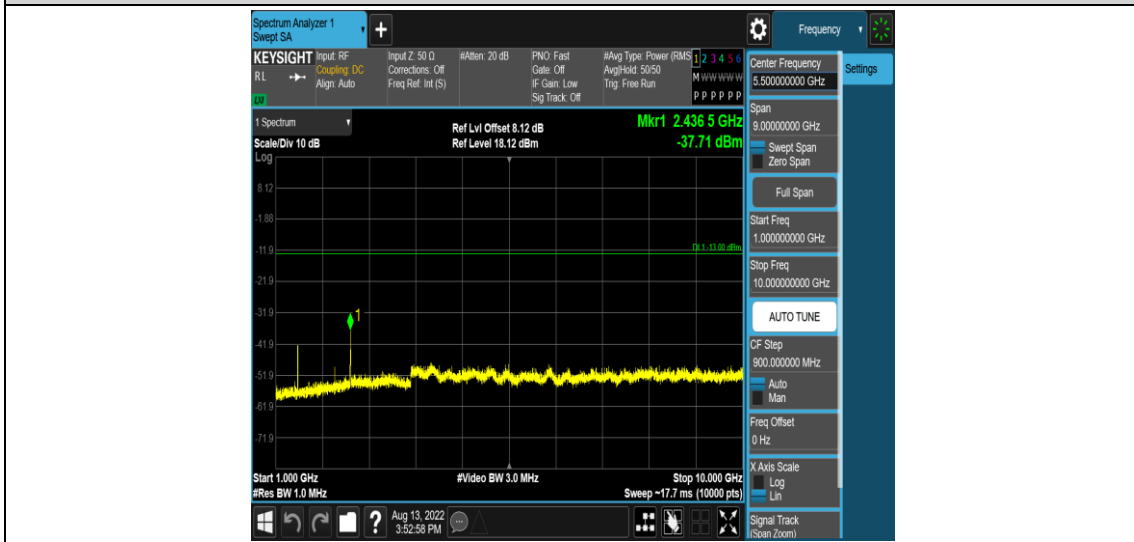

Band12-5MHz-QPSK-23095-1RB#0-Range1:0.009~0.15MHz

Band12-5MHz-QPSK-23095-1RB#0-Range2:0.15~30MHz

Band12-5MHz-QPSK-23095-1RB#0-Range3:30~1000MHz

Band12-5MHz-QPSK-23095-1RB#0-Range4:1000~10000MHz

Band12-5MHz-QPSK-23155-1RB#0-Range1:0.009~0.15MHz

Band12-5MHz-QPSK-23155-1RB#0-Range2:0.15~30MHz

Band12-5MHz-QPSK-23155-1RB#0-Range3:30~1000MHz

Band12-5MHz-QPSK-23155-1RB#0-Range4:1000~10000MHz

Band12-5MHz-16QAM-23035-1RB#0-Range1:0.009~0.15MHz

Band12-5MHz-16QAM-23035-1RB#0-Range2:0.15~30MHz