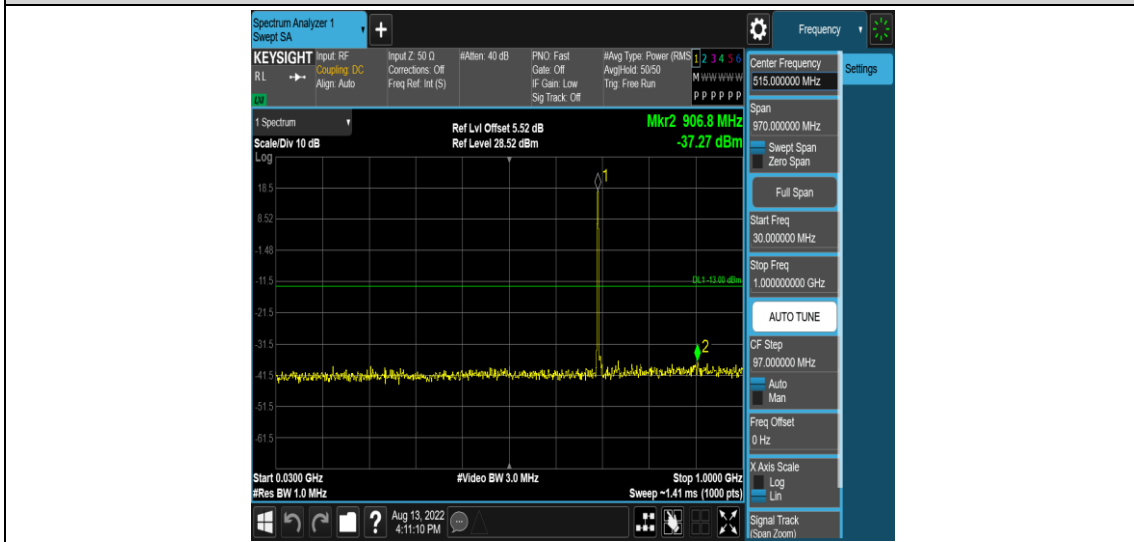

Band12-10MHz-QPSK-23130-1RB#0-Range3:30~1000MHz

Band12-10MHz-QPSK-23130-1RB#0-Range4:1000~10000MHz

Band12-10MHz-16QAM-23060-1RB#0-Range1:0.009~0.15MHz

Band12-10MHz-16QAM-23060-1RB#0-Range2:0.15~30MHz

Band12-10MHz-16QAM-23060-1RB#0-Range3:30~1000MHz