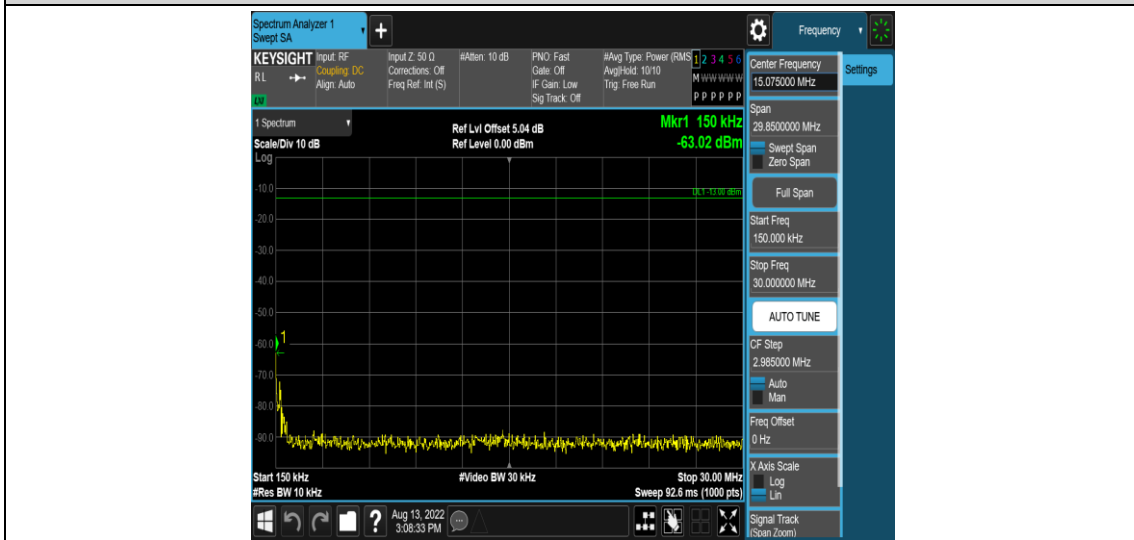

Test Graphs

Band12-1.4MHz-QPSK-23017-1RB#0-Range2:0.15~30MHz

Band12-1.4MHz-QPSK-23017-1RB#0-Range3:30~1000MHz

Band12-1.4MHz-QPSK-23017-1RB#0-Range4:1000~10000MHz

Band12-1.4MHz-QPSK-23095-1RB#0-Range1:0.009~0.15MHz

Band12-1.4MHz-QPSK-23095-1RB#0-Range2:0.15~30MHz

Band12-1.4MHz-QPSK-23095-1RB#0-Range3:30~1000MHz

Band12-1.4MHz-QPSK-23095-1RB#0-Range4:1000~10000MHz

Band12-1.4MHz-QPSK-23173-1RB#0-Range1:0.009~0.15MHz

Band12-1.4MHz-QPSK-23173-1RB#0-Range2:0.15~30MHz