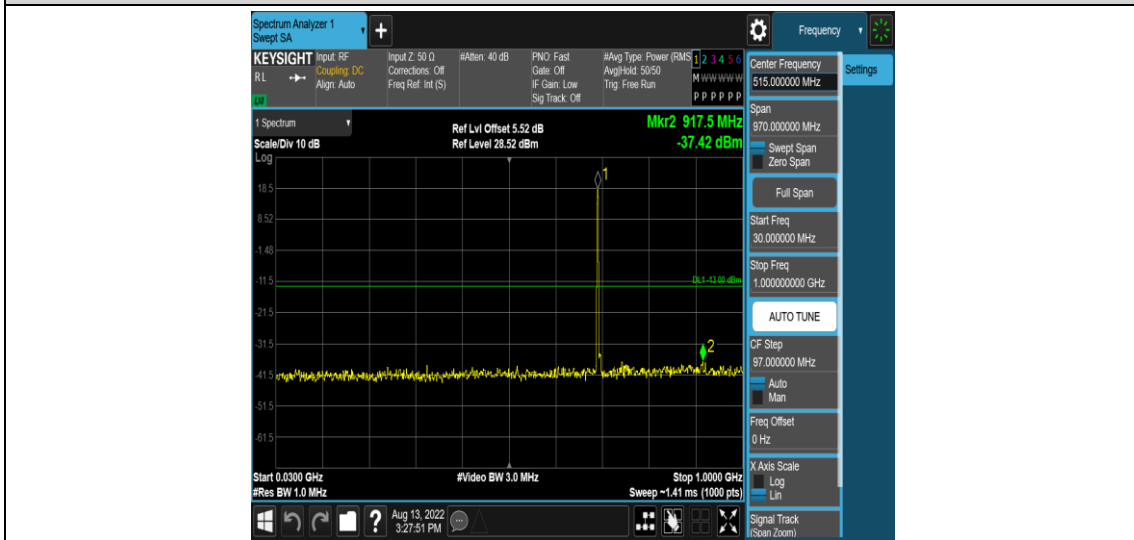

Band12-1.4MHz-16QAM-23173-1RB#0-Range3:30~1000MHz

Band12-1.4MHz-16QAM-23173-1RB#0-Range4:1000~10000MHz

Band12-3MHz-QPSK-23025-1RB#0-Range1:0.009~0.15MHz

Band12-3MHz-QPSK-23025-1RB#0-Range2:0.15~30MHz

Band12-3MHz-QPSK-23025-1RB#0-Range3:30~1000MHz