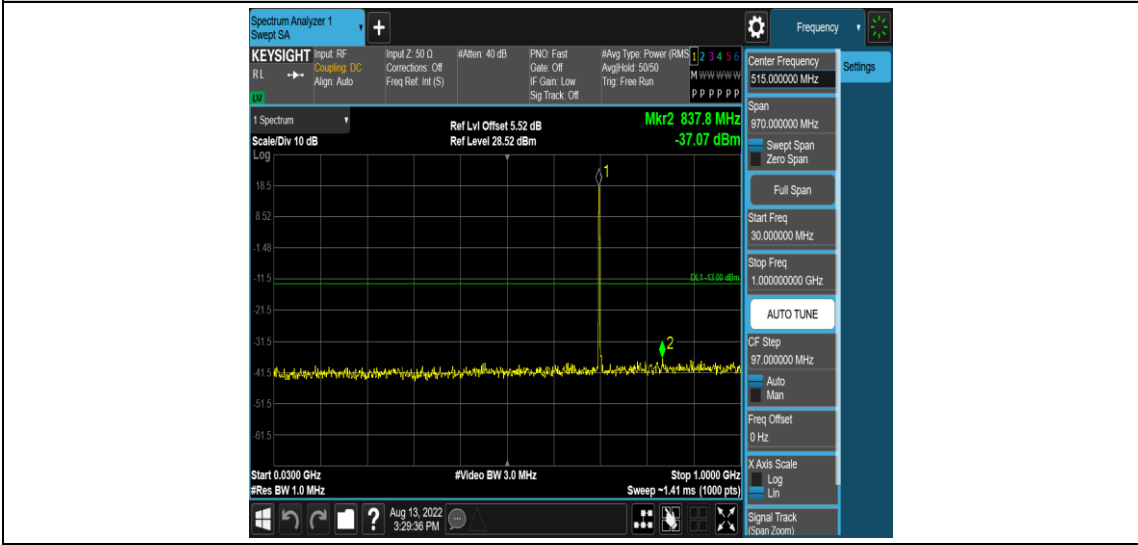

Band12-3MHz-QPSK-23095-1RB#0-Range2:0.15~30MHz