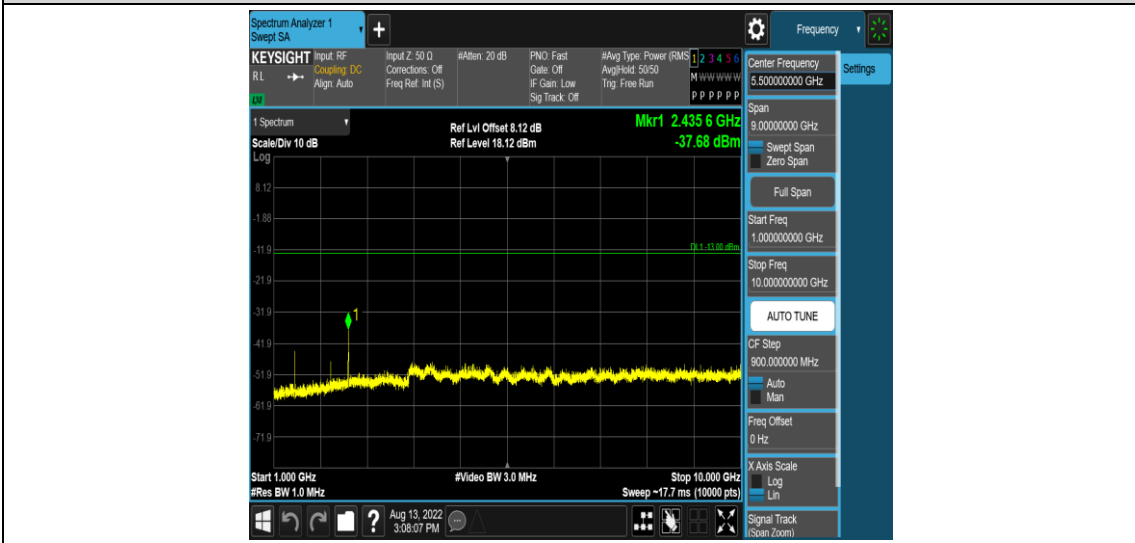

Band12-1.4MHz-16QAM-23017-1RB#0-Range3:30~1000MHz