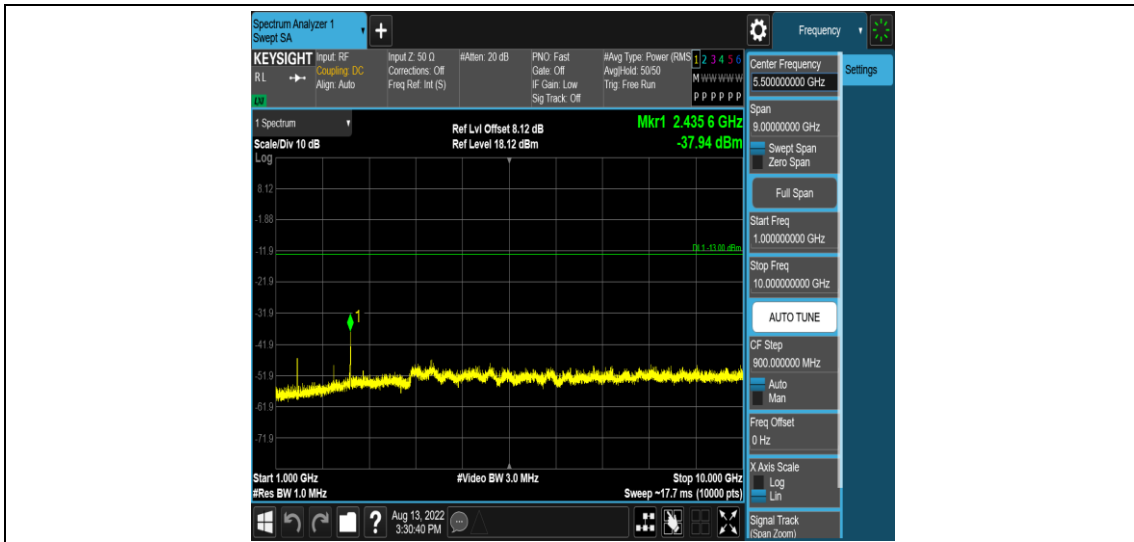

Band12-3MHz-16QAM-23095-1RB#0-Range3:30~1000MHz