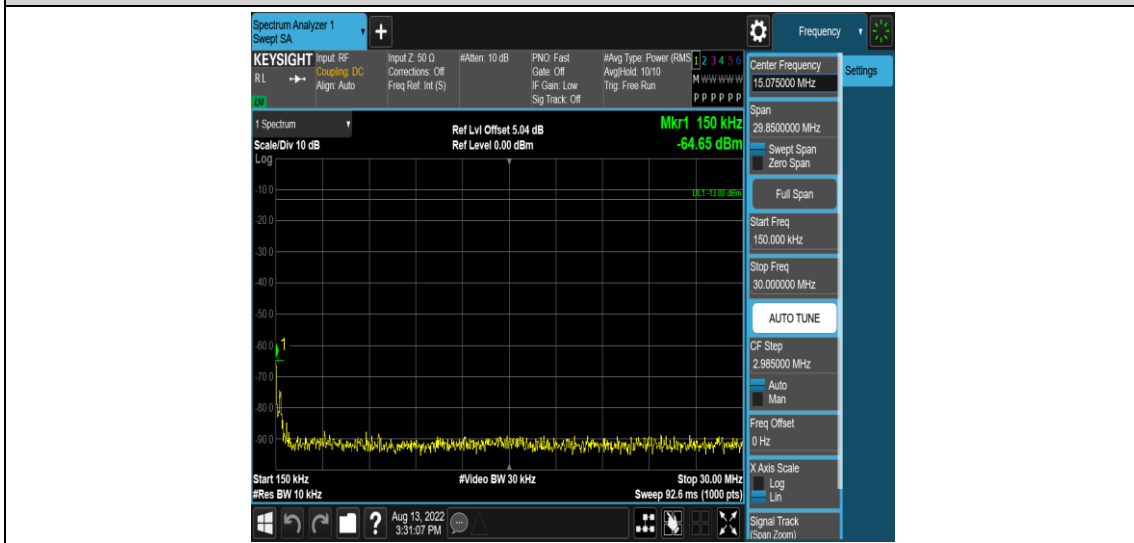

Band12-3MHz-QPSK-23165-1RB#0-Range1:0.009~0.15MHz