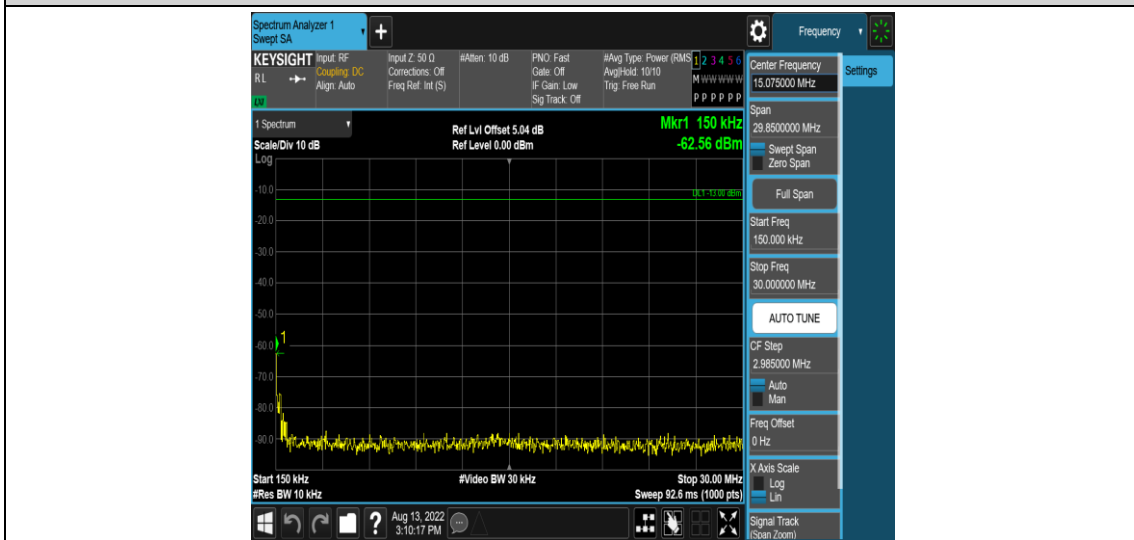

Band12-1.4MHz-QPSK-23095-1RB#0-Range2:0.15~30MHz

Band12-1.4MHz-QPSK-23095-1RB#0-Range3:30~1000MHz

Band12-1.4MHz-QPSK-23095-1RB#0-Range4:1000~10000MHz

Band12-1.4MHz-QPSK-23173-1RB#0-Range1:0.009~0.15MHz

Band12-1.4MHz-QPSK-23173-1RB#0-Range2:0.15~30MHz