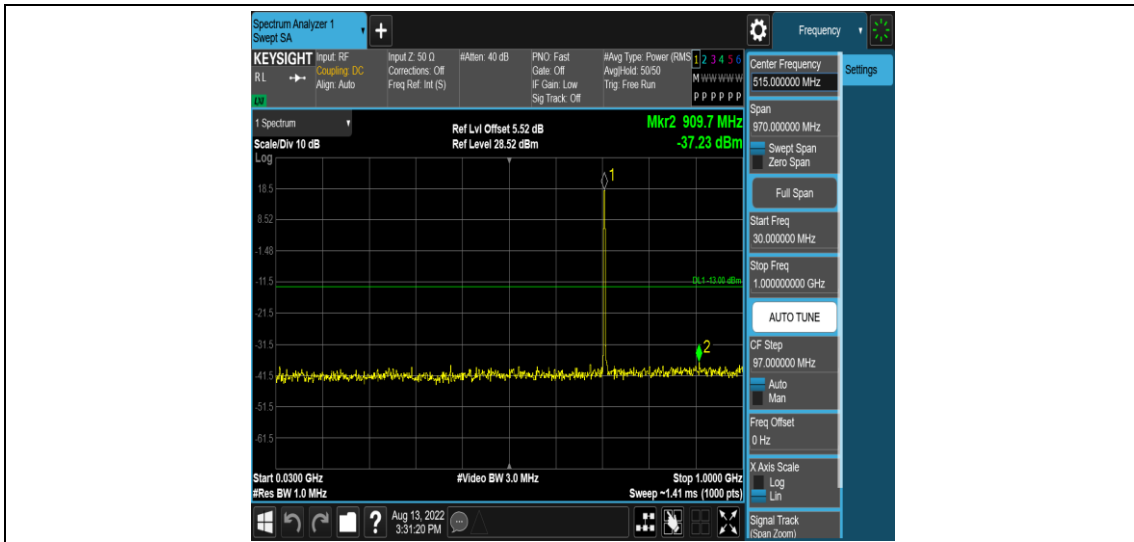

Band12-3MHz-QPSK-23165-1RB#0-Range2:0.15~30MHz