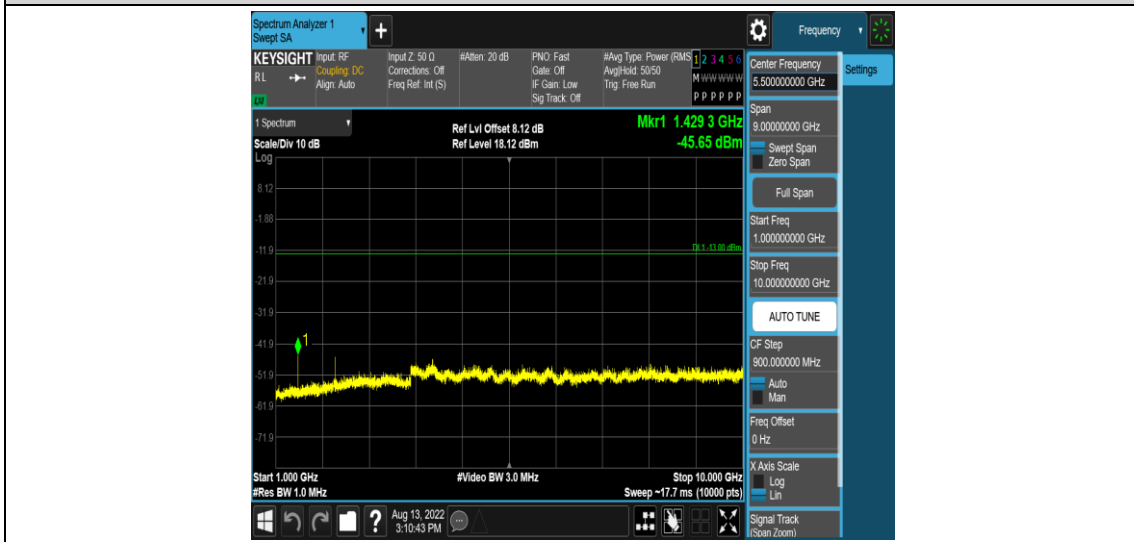

Band12-1.4MHz-QPSK-23173-1RB#0-Range3:30~1000MHz