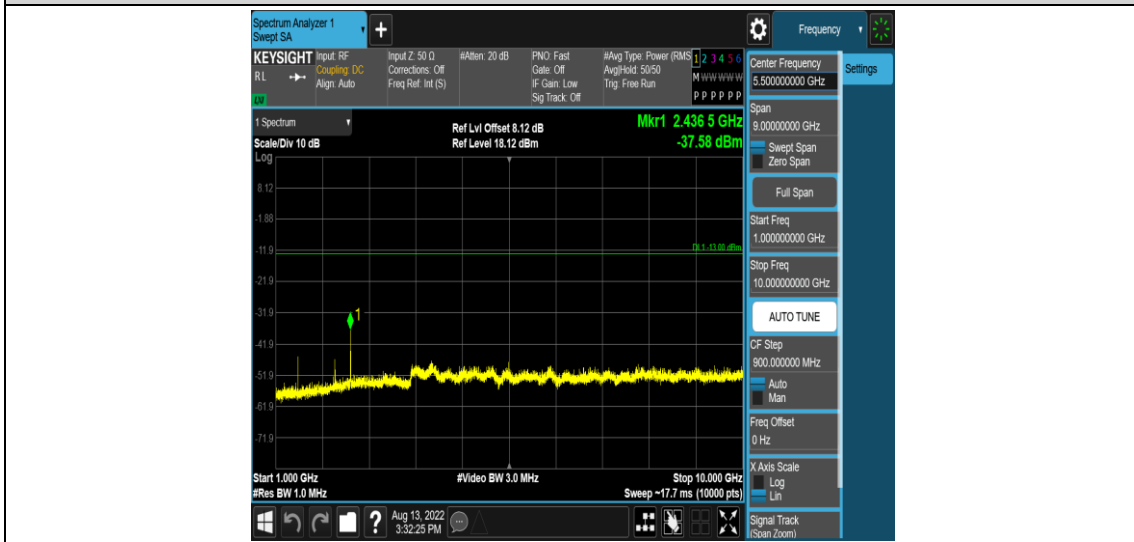

Band12-3MHz-16QAM-23095-1RB#0-Range3:30~1000MHz

Band12-3MHz-16QAM-23095-1RB#0-Range4:1000~10000MHz

Band12-3MHz-16QAM-23165-1RB#0-Range1:0.009~0.15MHz

Band12-3MHz-16QAM-23165-1RB#0-Range2:0.15~30MHz

Band12-3MHz-16QAM-23165-1RB#0-Range3:30~1000MHz