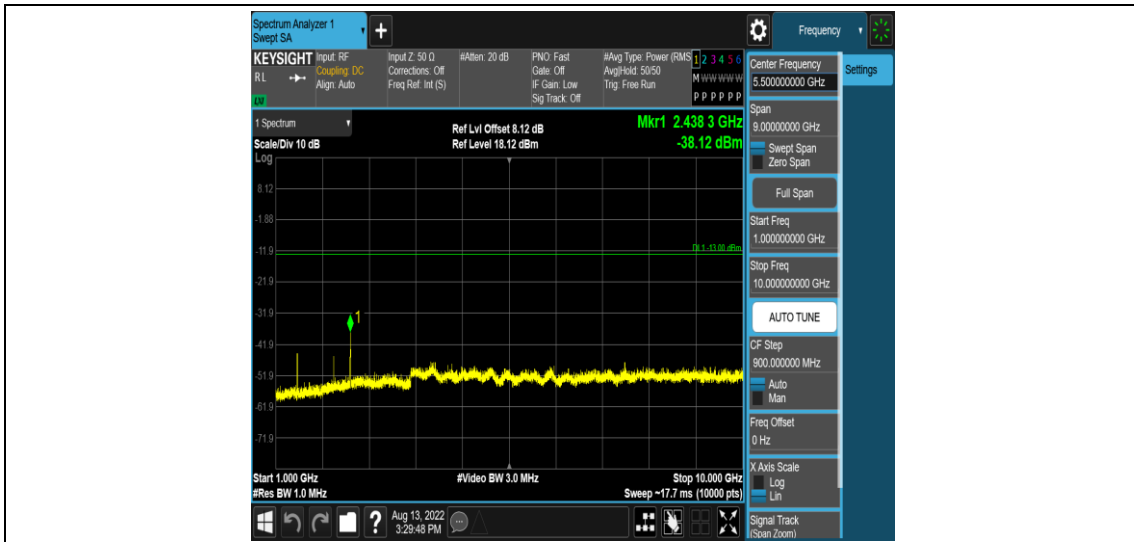

Band12-3MHz-QPSK-23025-1RB#0-Range4:1000~10000MHz

Band12-3MHz-QPSK-23095-1RB#0-Range1:0.009~0.15MHz

Band12-3MHz-QPSK-23095-1RB#0-Range2:0.15~30MHz

Band12-3MHz-QPSK-23095-1RB#0-Range3:30~1000MHz

Band12-3MHz-QPSK-23095-1RB#0-Range4:1 000~10000MHz