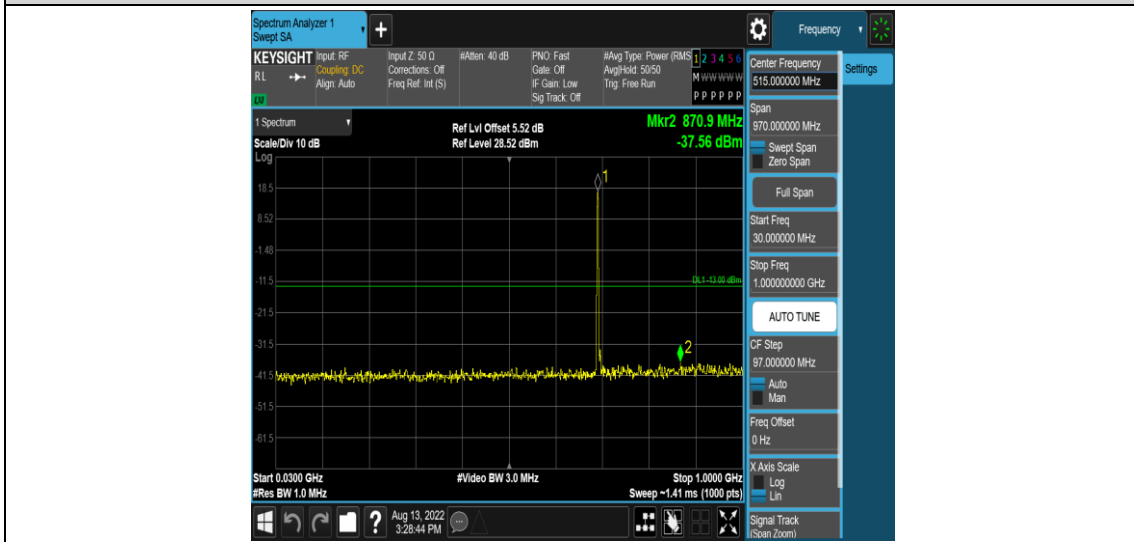

Band12-3MHz-16QAM-23025-1RB#0-Range2:0.15~30MHz