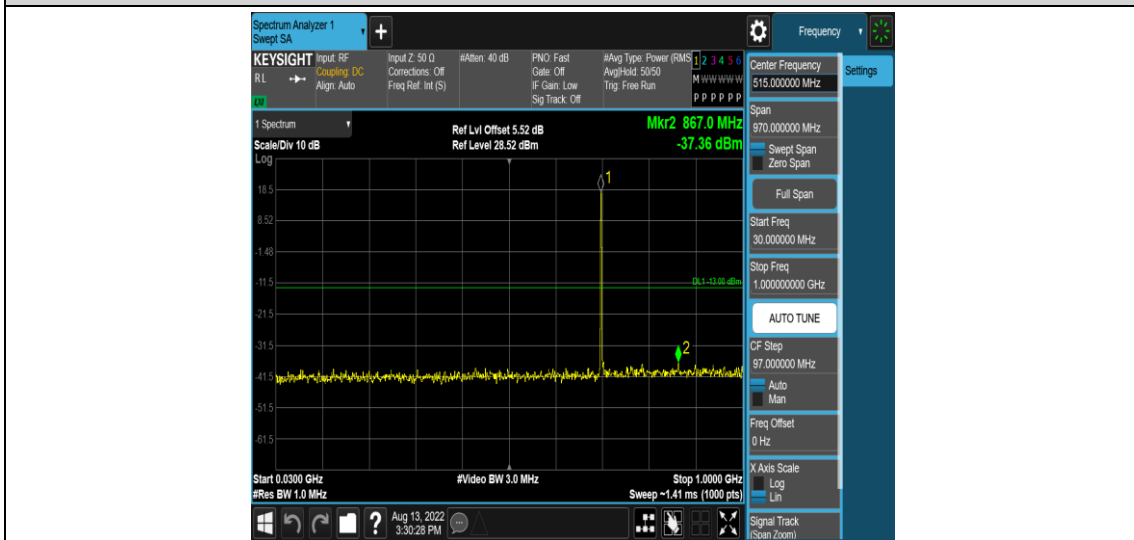

Band12-3MHz-16QAM-23025-1RB#0-Range2:0.15~30MHz

Band12-3MHz-16QAM-23025-1RB#0-Range3:30~1000MHz

Band12-3MHz-16QAM-23025-1RB#0-Range4:1000~10000MHz

Band12-3MHz-16QAM-23095-1RB#0-Range1:0.009~0.15MHz

Band12-3MHz-16QAM-23095-1RB#0-Range2:0.15~30MHz