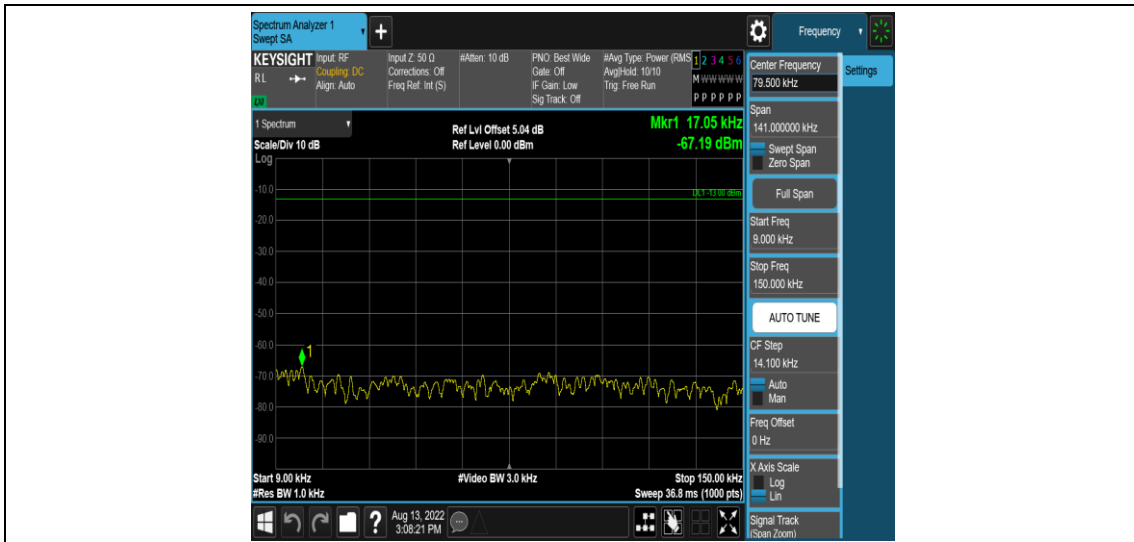

Test Graphs

Band12-1.4MHz-QPSK-23017-1RB#0-Range2:0.15~30MHz

Band12-1.4MHz-QPSK-23017-1RB#0-Range3:30~1000MHz

Band12-1.4MHz-QPSK-23017-1RB#0-Range4:1000~10000MHz

Band12-1.4MHz-QPSK-23095-1RB#0-Range1:0.009~0.15MHz