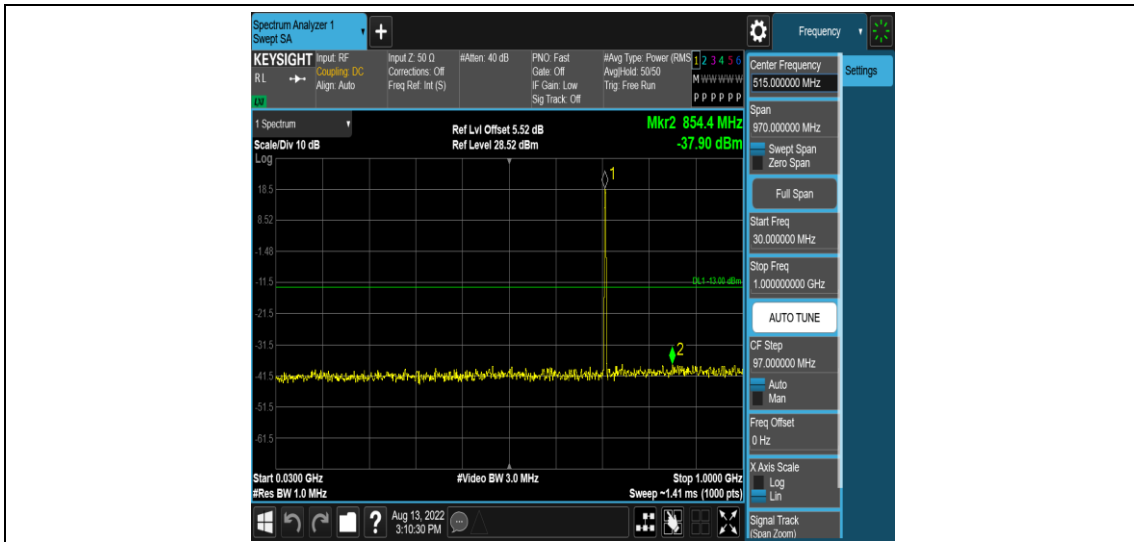

Band12-1.4MHz-QPSK-23095-1RB#0-Range2:0.15~30MHz

Band12-1.4MHz-QPSK-23095-1RB#0-Range3:30~1000MHz

Band12-1.4MHz-QPSK-23095-1RB#0-Range4:1000~10000MHz

Band12-1.4MHz-QPSK-23173-1RB#0-Range1:0.009~0.15MHz

Band12-1.4MHz-QPSK-23173-1RB#0-Range2:0.15~30MHz