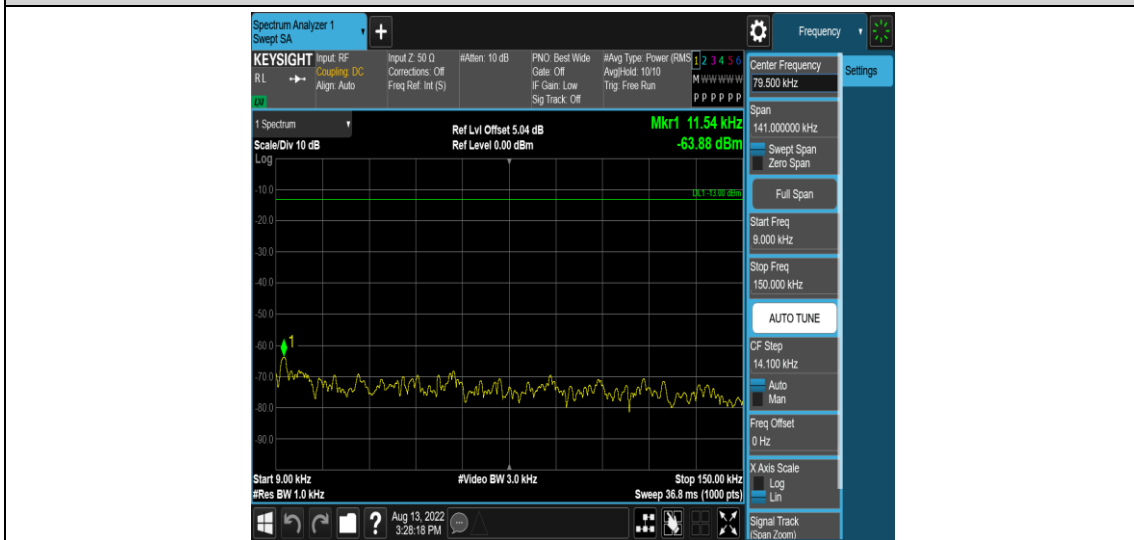

Band12-3MHz-QPSK-23165-1RB#0-Range1:0.009~0.15MHz

Band12-3MHz-QPSK-23165-1RB#0-Range2:0.15~30MHz

Band12-3MHz-QPSK-23165-1RB#0-Range3:30~1000MHz

Band12-3MHz-QPSK-23165-1RB#0-Range4:1000~10000MHz

Band12-3MHz-16QAM-23025-1RB#0-Range1:0.009~0.15MHz

Band12-3MHz-16QAM-23025-1RB#0-Range2:0.15~30MHz

Band12-3MHz-16QAM-23025-1RB#0-Range3:30~1000MHz

Band12-3MHz-16QAM-23025-1RB#0-Range4:1000~10000MHz

Band12-3MHz-16QAM-23095-1RB#0-Range1:0.009~0.15MHz

Band12-3MHz-16QAM-23095-1RB#0-Range2:0.15~30MHz