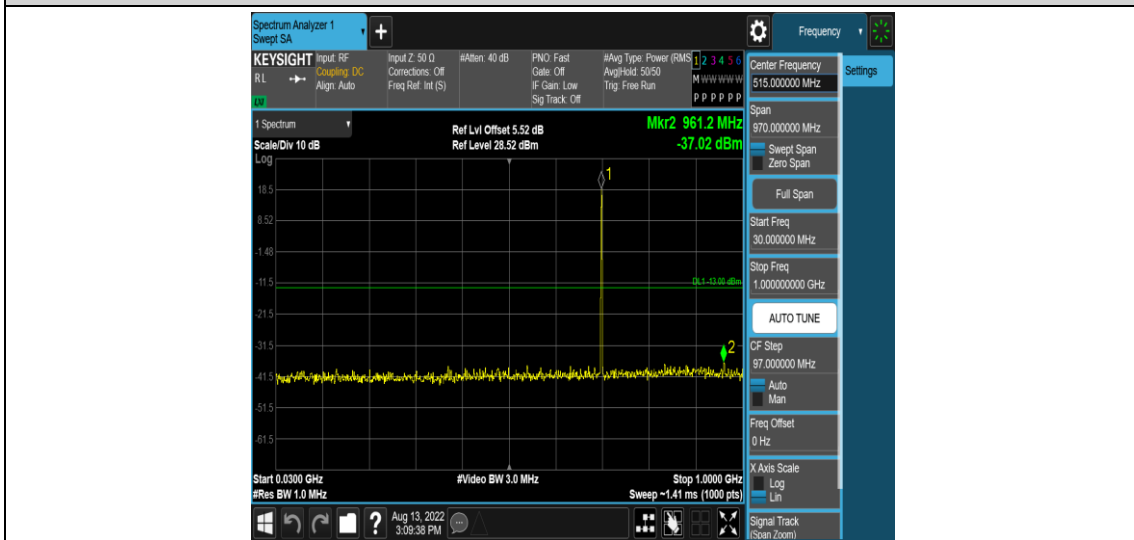

Band12-1.4MHz-16QAM-23017-1RB#0-Range3:30~1000MHz

Band12-1.4MHz-16QAM-23017-1RB#0-Range4:1000~10000MHz

Band12-1.4MHz-16QAM-23095-1RB#0-Range1:0.009~0.15MHz

Band12-1.4MHz-16QAM-23095-1RB#0-Range2:0.15~30MHz