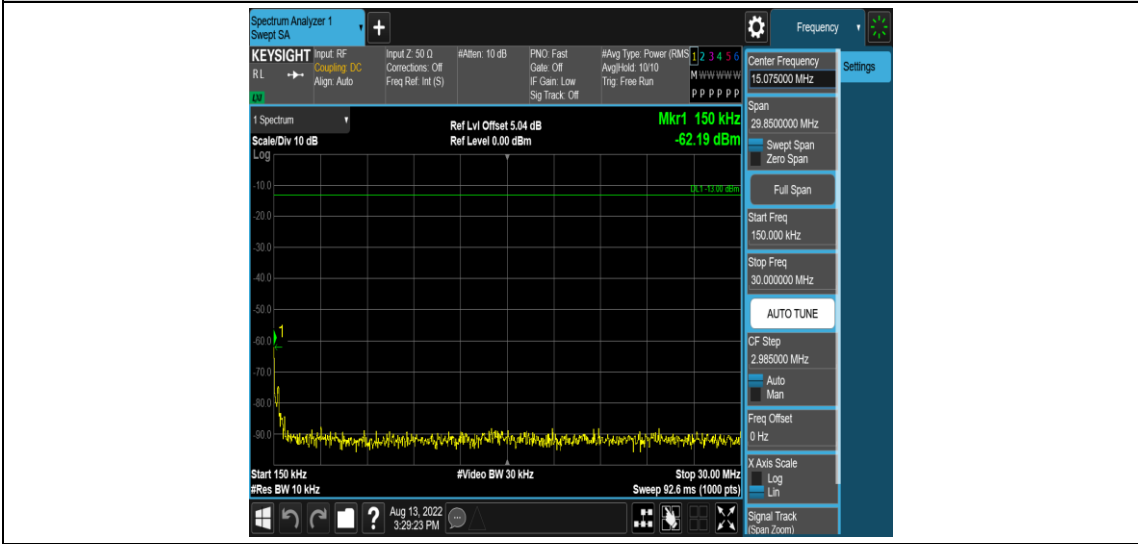

Band12-3MHz-QPSK-23095-1RB#0-Range1:0.009~0.15MHz