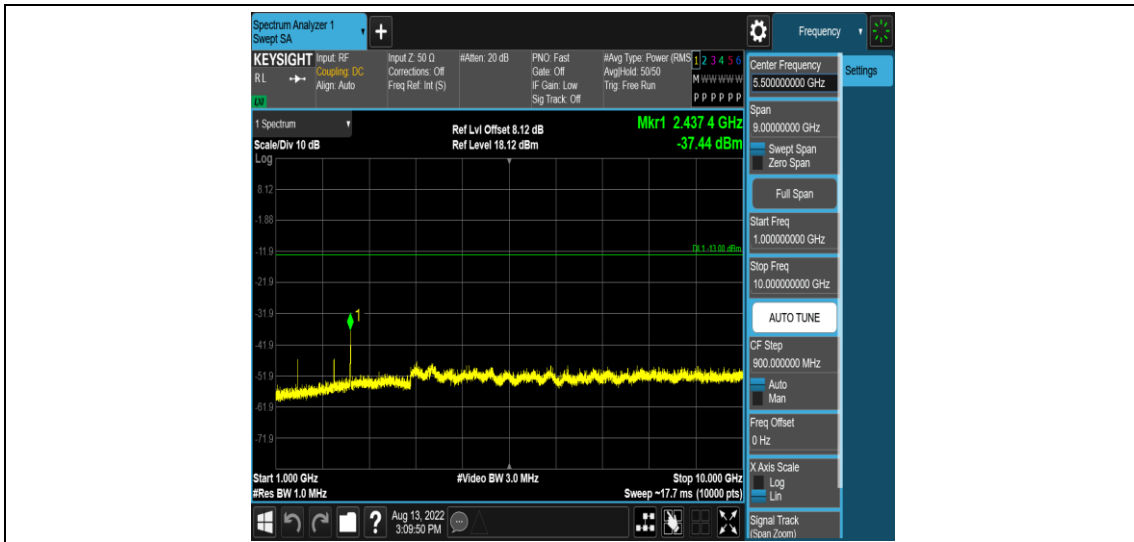

Band12-1.4MHz-16QAM-23095-1RB#0-Range3:30~1000MHz