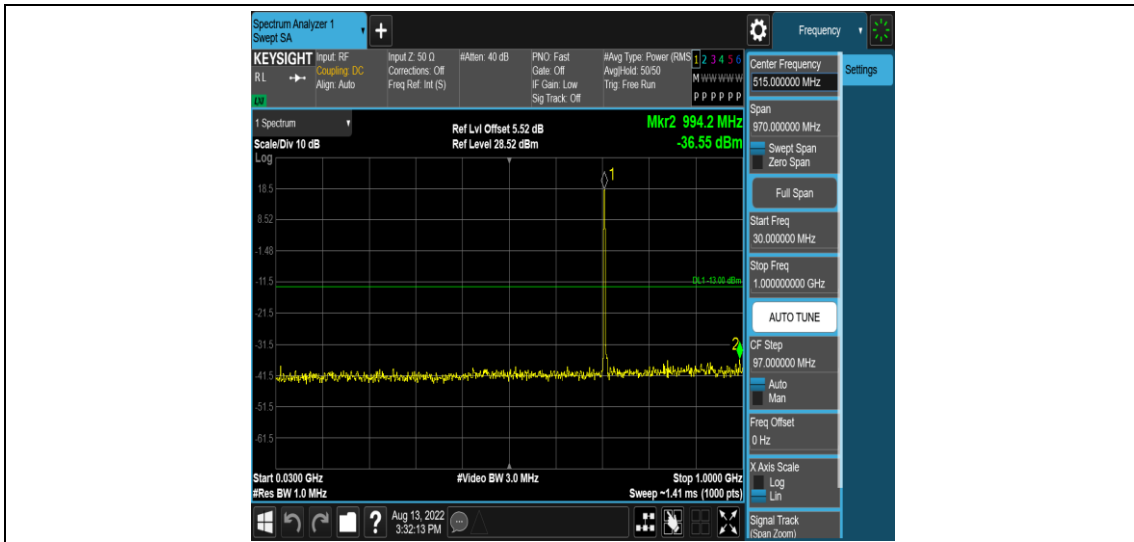

Band12-3MHz-16QAM-23095-1RB#0-Range3:30~1000MHz

Band12-3MHz-16QAM-23095-1RB#0-Range4:1000~10000MHz

Band12-3MHz-16QAM-23165-1RB#0-Range1:0.009~0.15MHz

Band12-3MHz-16QAM-23165-1RB#0-Range2:0.15~30MHz

Band12-3MHz-16QAM-23165-1RB#0-Range3:30~1000MHz