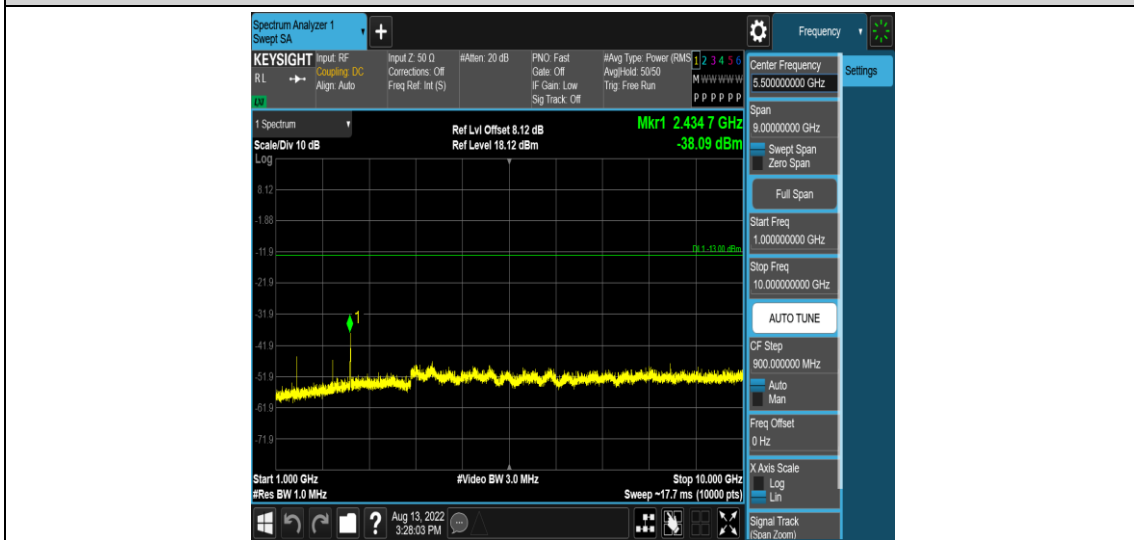

Band12-1.4MHz-16QAM-23173-1RB#0-Range3:30~1000MHz

Band12-1.4MHz-16QAM-23173-1RB#0-Range4:1000~10000MHz

Band12-3MHz-QPSK-23025-1RB#0-Range1:0.009~0.15MHz

Band12-3MHz-QPSK-23025-1RB#0-Range2:0.15~30MHz

Band12-3MHz-QPSK-23025-1RB#0-Range3:30~1000MHz