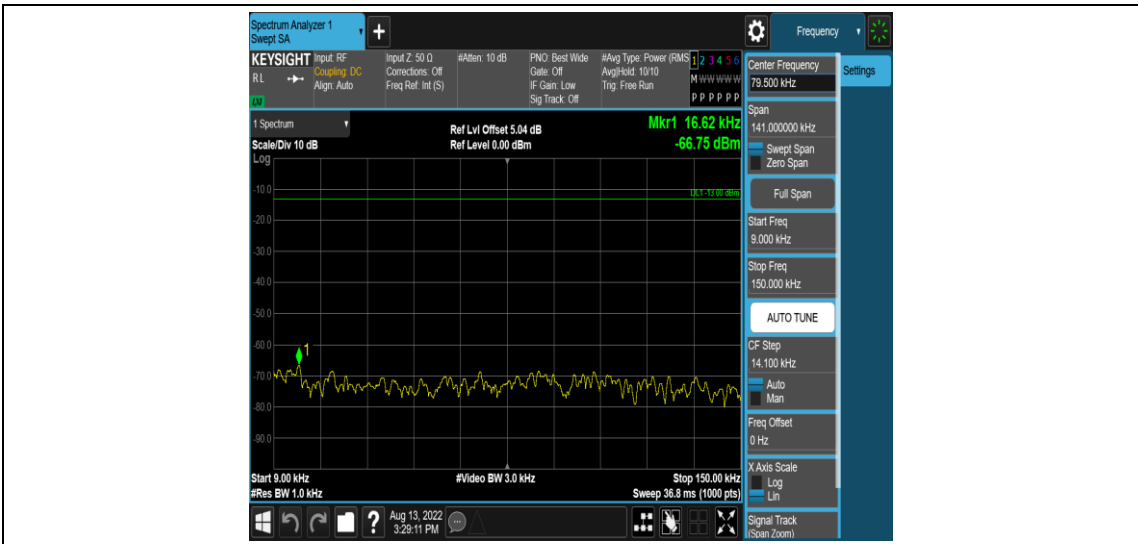

Band12-3MHz-QPSK-23025-1RB#0-Range4:1000~10000MHz