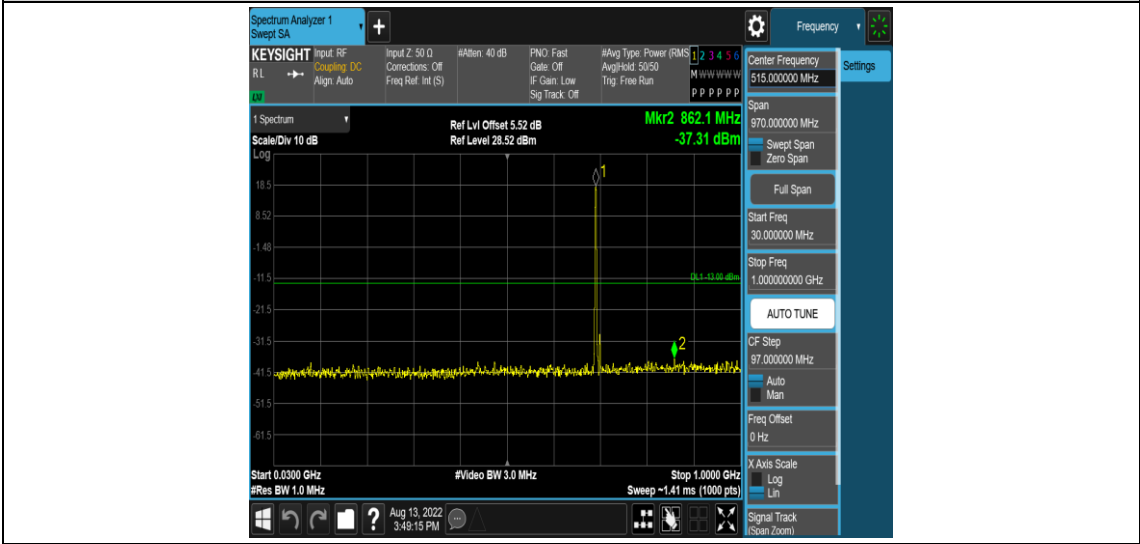

Band12-5MHz-QPSK-23035-1RB#0-Range2:0.15~30MHz