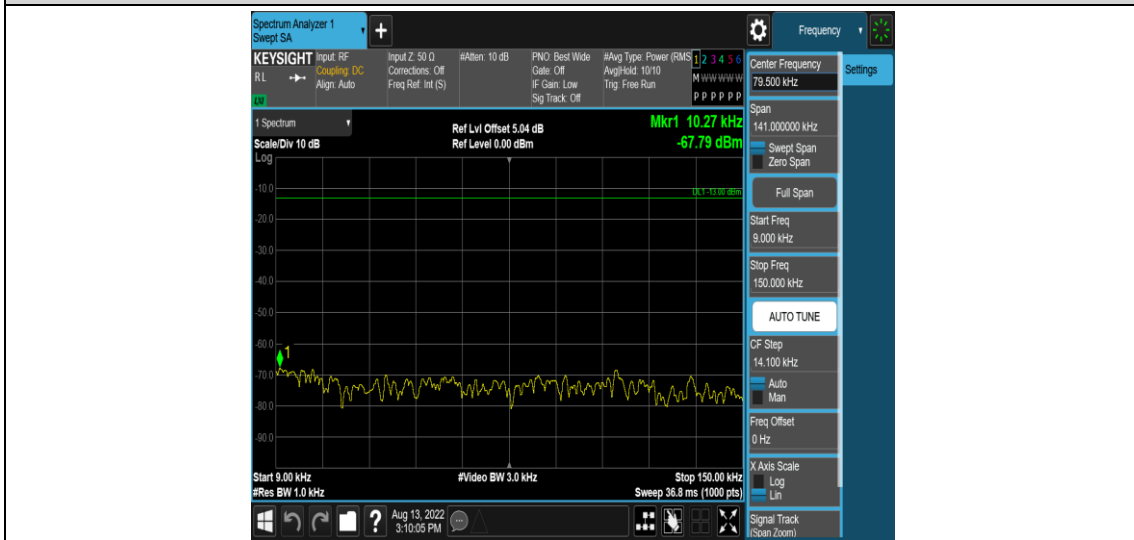

Band12-1.4MHz-QPSK-23095-1RB#0-Range4:1000~10000MHz