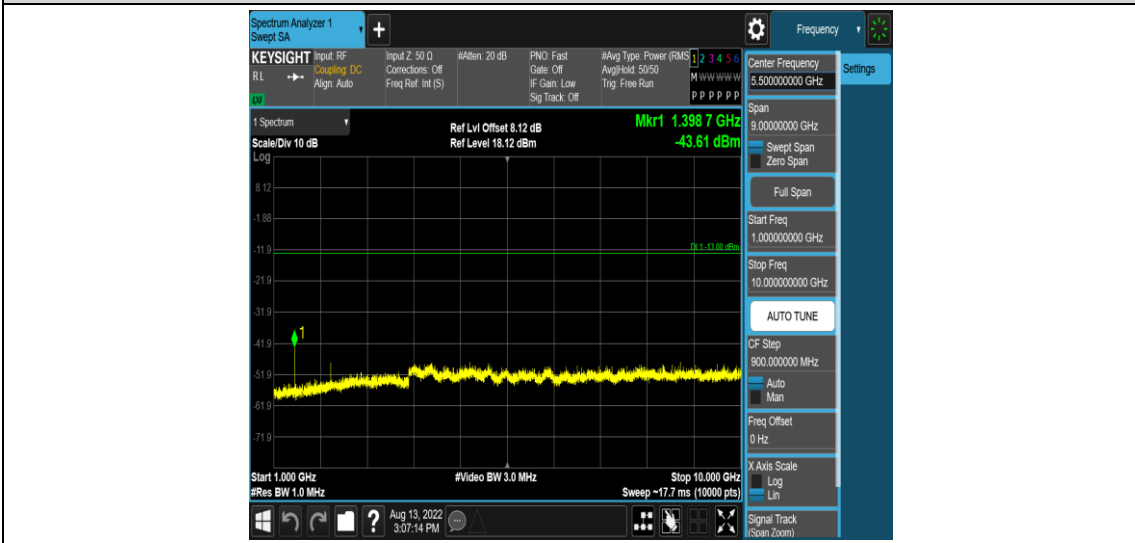

Test Graphs

Band12-1.4MHz-QPSK-23017-1RB#0-Range2:0.15~30MHz

Band12-1.4MHz-QPSK-23017-1RB#0-Range3:30~1000MHz

Band12-1.4MHz-QPSK-23017-1RB#0-Range4:1000~10000MHz

Band12-1.4MHz-QPSK-23095-1RB#0-Range1:0.009~0.15MHz