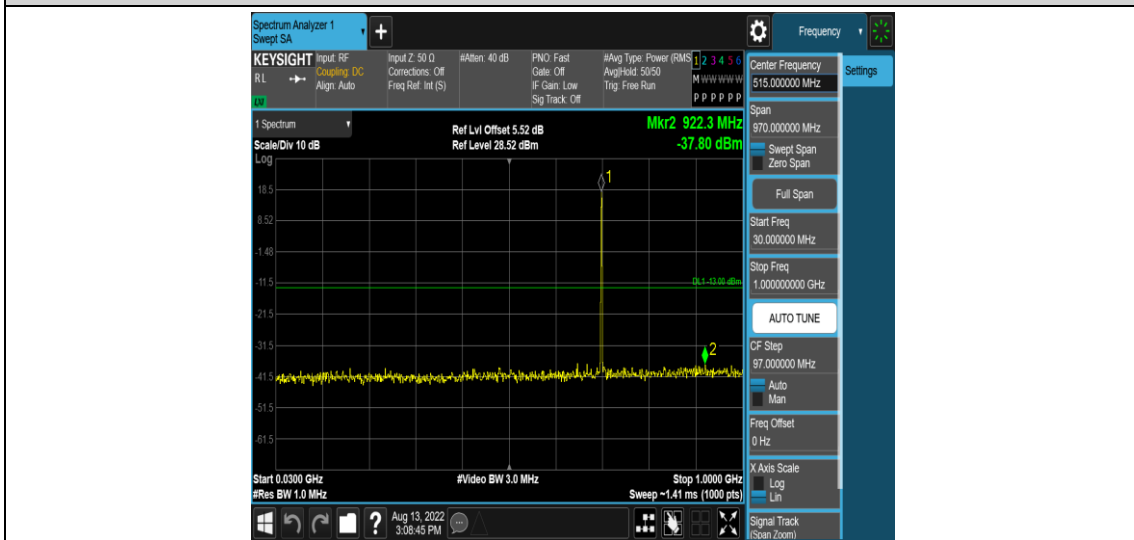

Band12-1.4MHz-QPSK-23095-1RB#0-Range2:0.15~30MHz