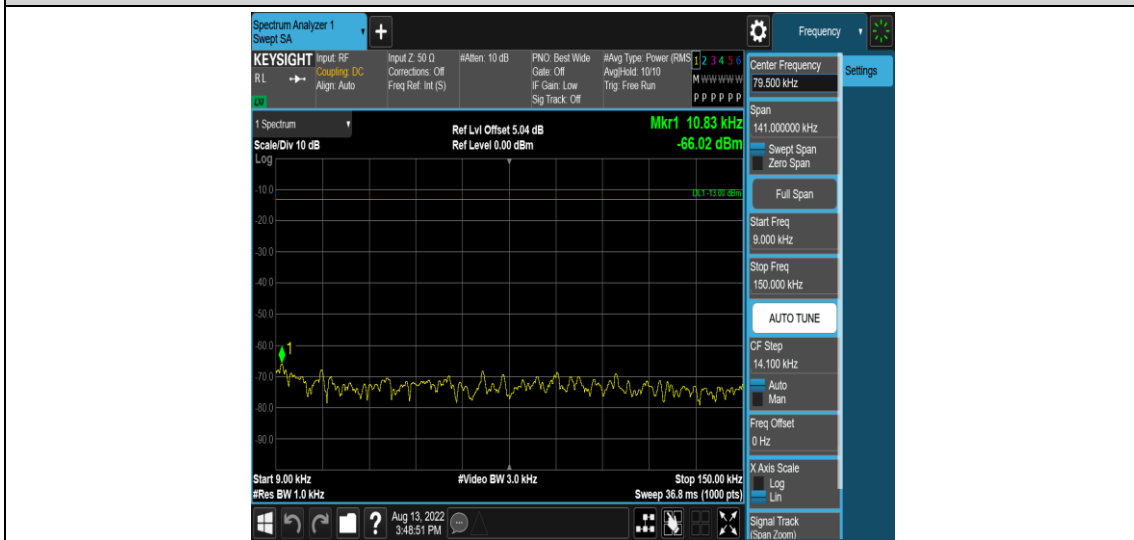

Band12-3MHz-16QAM-23165-1RB#0-Range4:1000~10000MHz