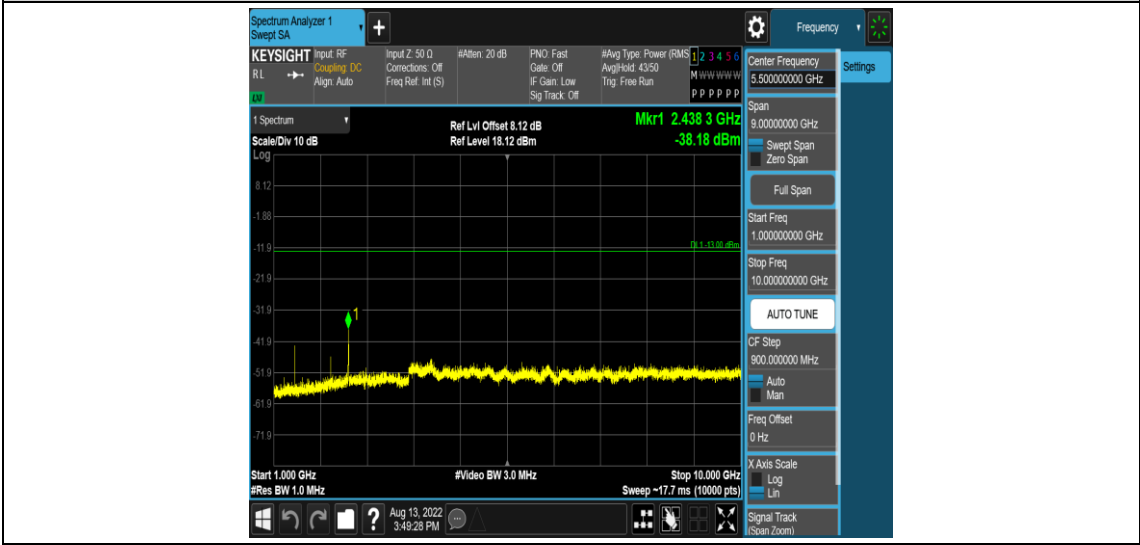

Band12-3MHz-16QAM-23165-1RB#0-Range4:1000~10000MHz

Band12-5MHz-QPSK-23035-1RB#0-Range1:0.009~0.15MHz

Band12-5MHz-QPSK-23035-1RB#0-Range2:0.15~30MHz

Band12-5MHz-QPSK-23035-1RB#0-Range3:30~1000MHz

Band12-5MHz-QPSK-23035-1RB#0-Range4:1000~10000MHz