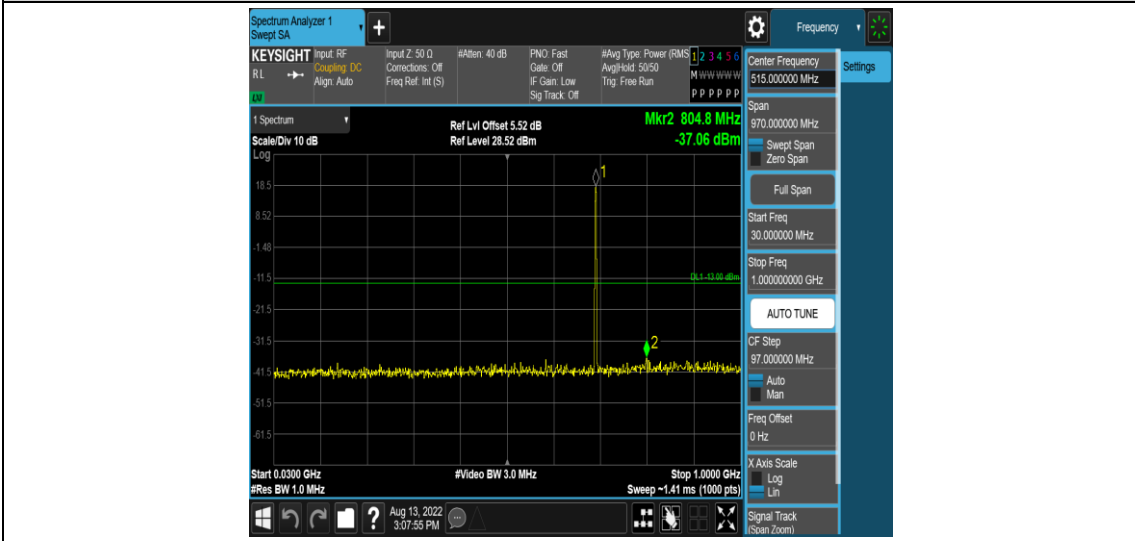

Band12-1.4MHz-QPSK-23173-1RB#0-Range3:30~1000MHz

Band12-1.4MHz-QPSK-23173-1RB#0-Range4:1000~10000MHz

Band12-1.4MHz-16QAM-23017-1RB#0-Range1:0.009~0.15MHz

Band12-1.4MHz-16QAM-23017-1RB#0-Range2:0.15~30MHz