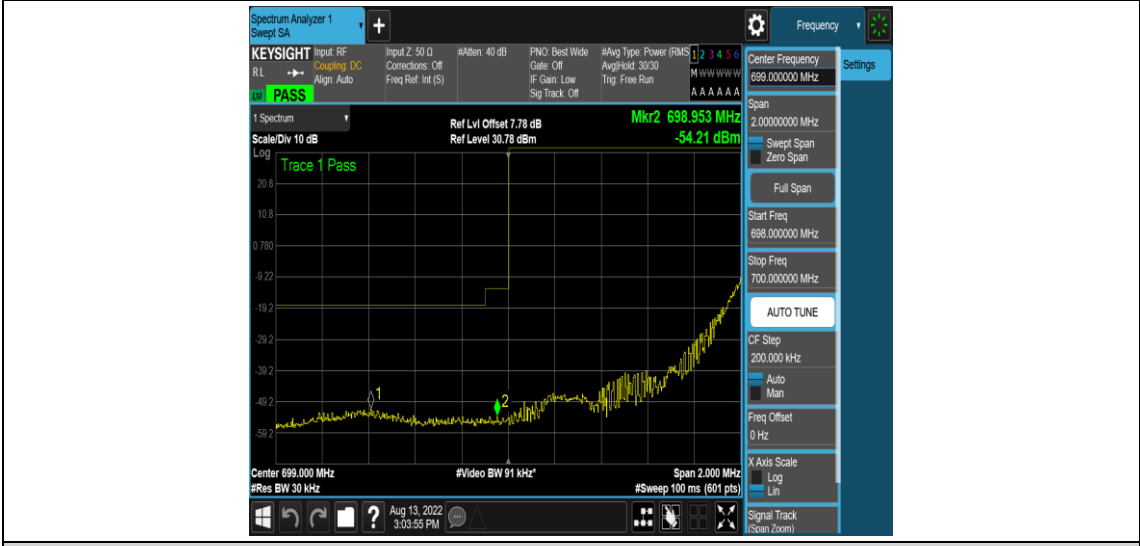

### Test Graphs

Band12-1.4MHz-QPSK-23017-1RB#0

Band12-1.4MHz-QPSK-23017-1RB#5

Band12-1.4MHz-QPSK-23017-6RB#0

Band12-1.4MHz-QPSK-23173-1RB#0

Band12-1.4MHz-QPSK-23173-1RB#5

Band12-1.4MHz-QPSK-23173-6RB#0

Band12-1.4MHz-16QAM-23017-1RB#0