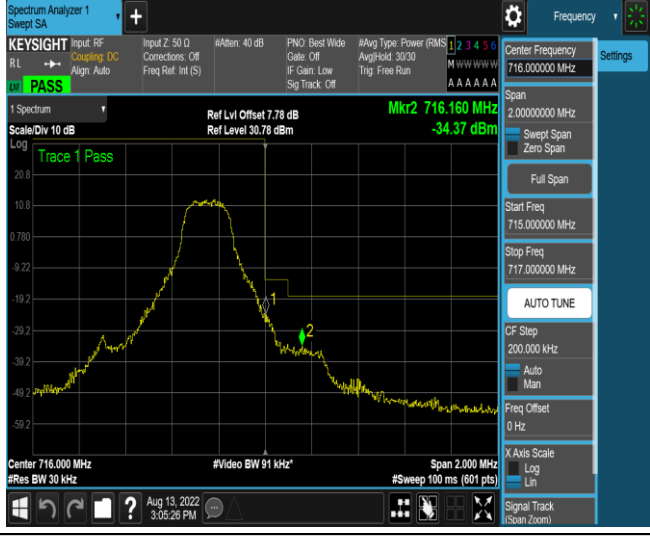

### Test Graphs

Band12-1.4MHz-QPSK-23017-1RB#0

Band12-1.4MHz-QPSK-23017-1RB#5

Band12-1.4MHz-QPSK-23017-6RB#0

Band12-1.4MHz-QPSK-23173-1RB#0

Band12-1.4MHz-QPSK-23173-1RB#5

Band12-1.4MHz-QPSK-23173-6RB#0

Band12-1.4MHz-16QAM-23017-1RB#0