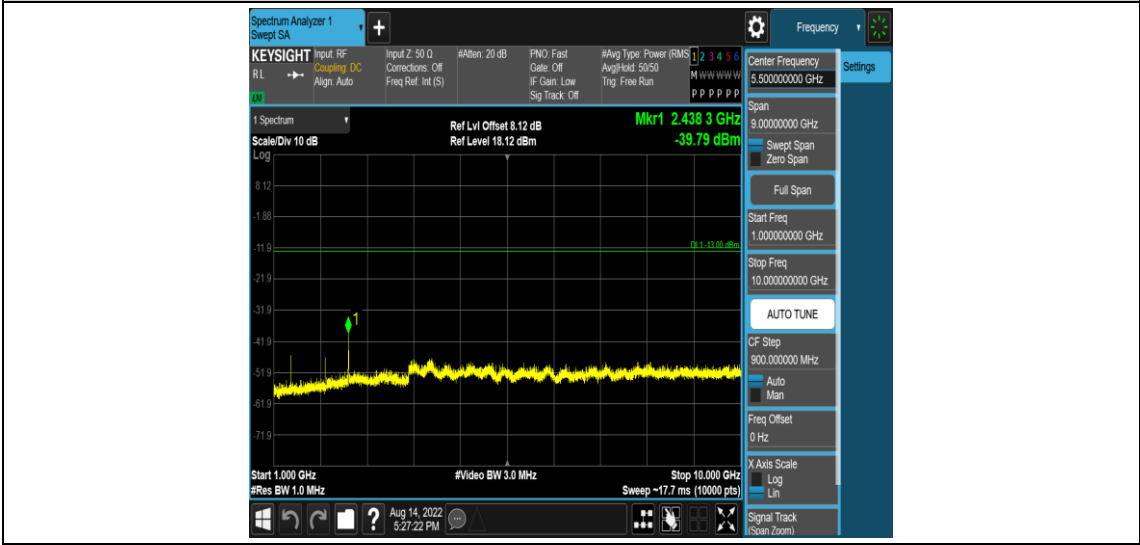

Band71-20MHz-QPSK-133222-1RB#0-Range4: 1000~10000MHz