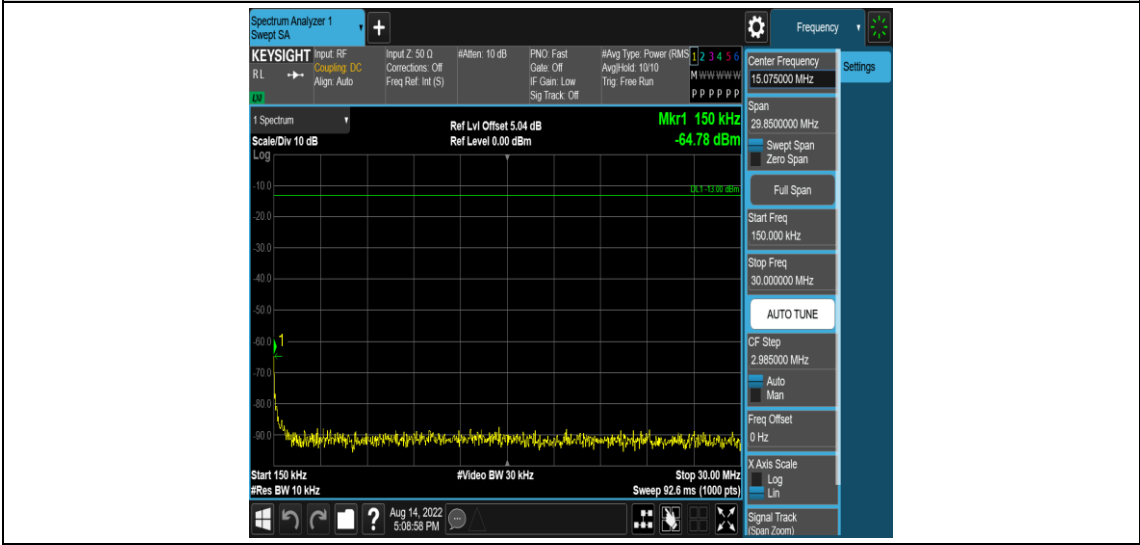

Band71-15MHz-QPSK-133297-1RB#0-Range4:1000~10000MHz

Band71-15MHz-QPSK-133397-1RB#0-Range1:0.009~0.15MHz

Band71-15MHz-QPSK-133397-1RB#0-Range2:0.15~30MHz

Band71-15MHz-QPSK-133397-1RB#0-Range3:30~1000MHz

Band71-15MHz-QPSK-133397-1RB#0-Range4:1000~10000MHz