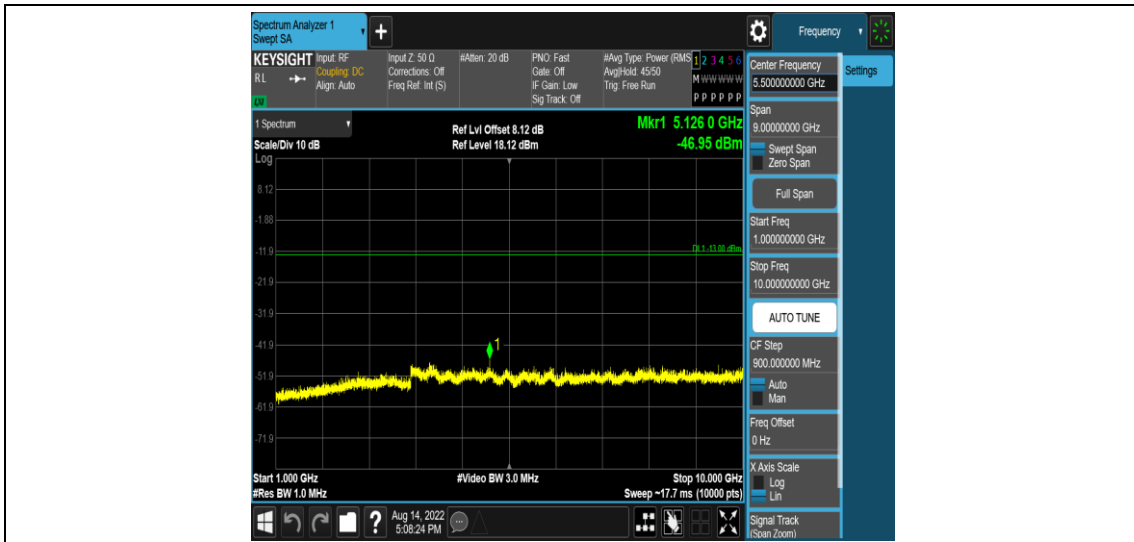

Band71-15MHz-16QAM-133297-1RB#0-Range4:1000~10000MHz