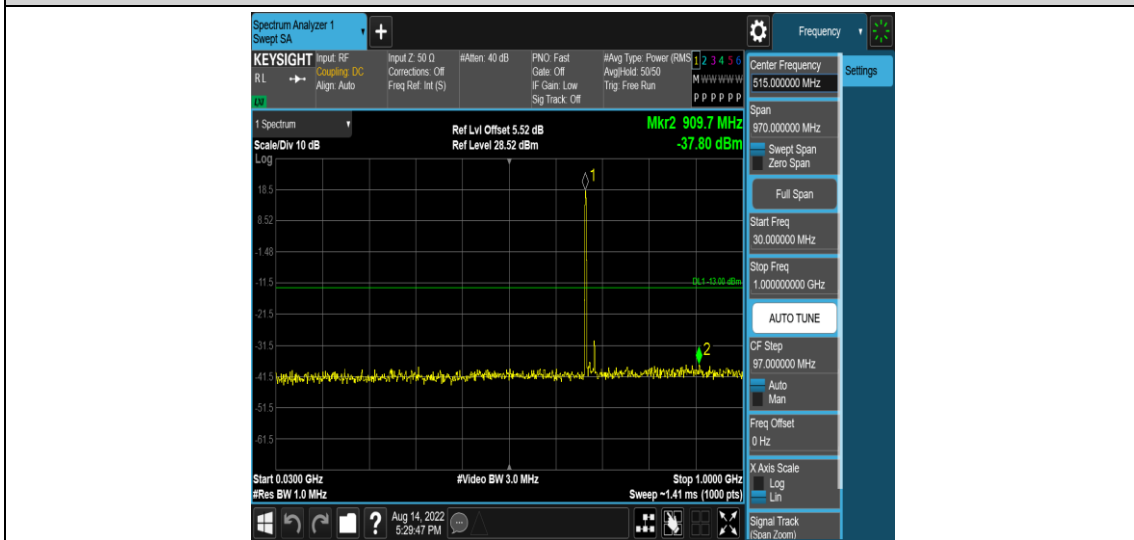

Band71-20MHz-16QAM-133222-1RB#0-Range3:30~1000MHz

Band71-20MHz-16QAM-133222-1RB#0-Range4:1000~10000MHz

Band71-20MHz-16QAM-133322-1RB#0-Range1:0.009~0.15MHz

Band71-20MHz-16QAM-133322-1RB#0-Range2:0.15~30MHz