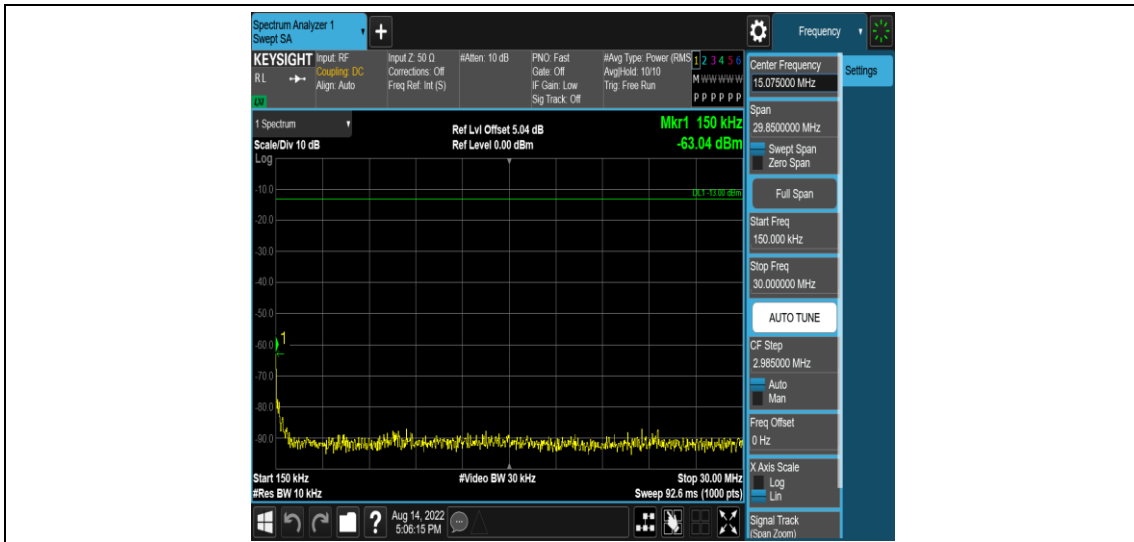

Band71-15MHz-16QAM-133197-1RB#0-Range2:0.15~30MHz