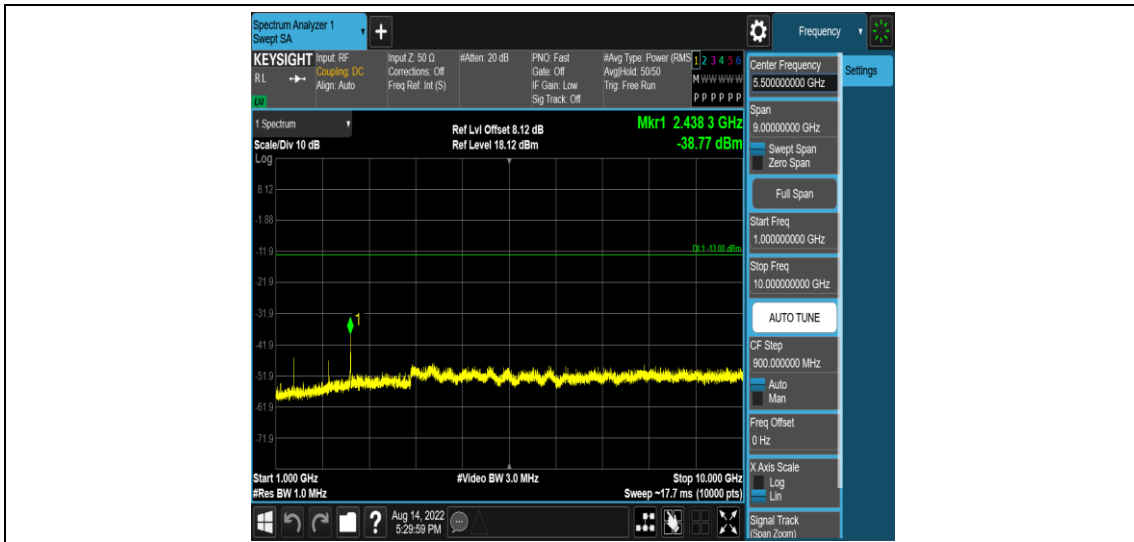

Band71-20MHz-16QAM-133322-1RB#0-Range4:1000~10000MHz