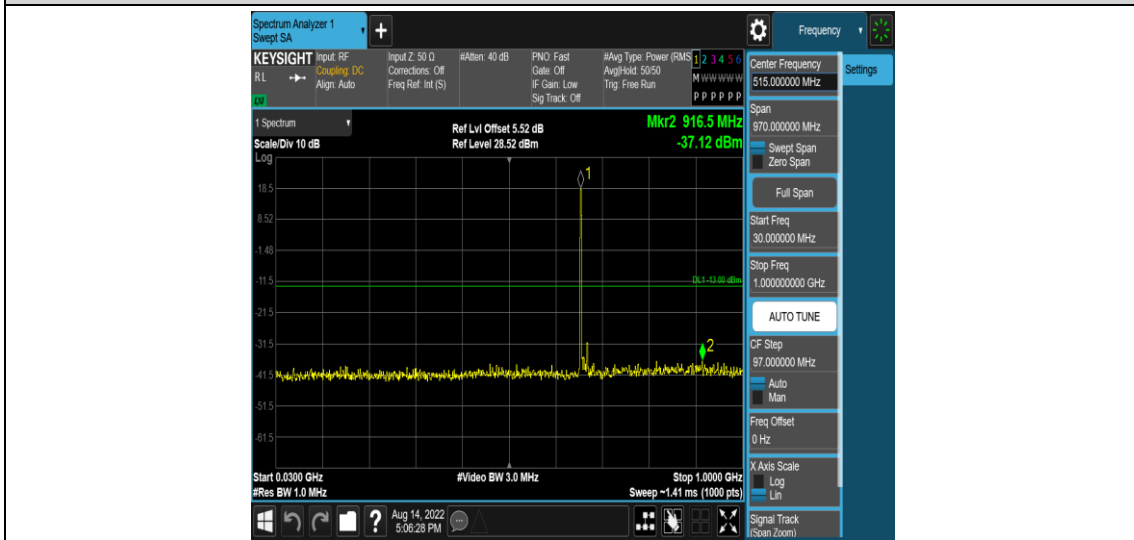

Band71-15MHz-16QAM-133197-1RB#0-Range3:30~1000MHz