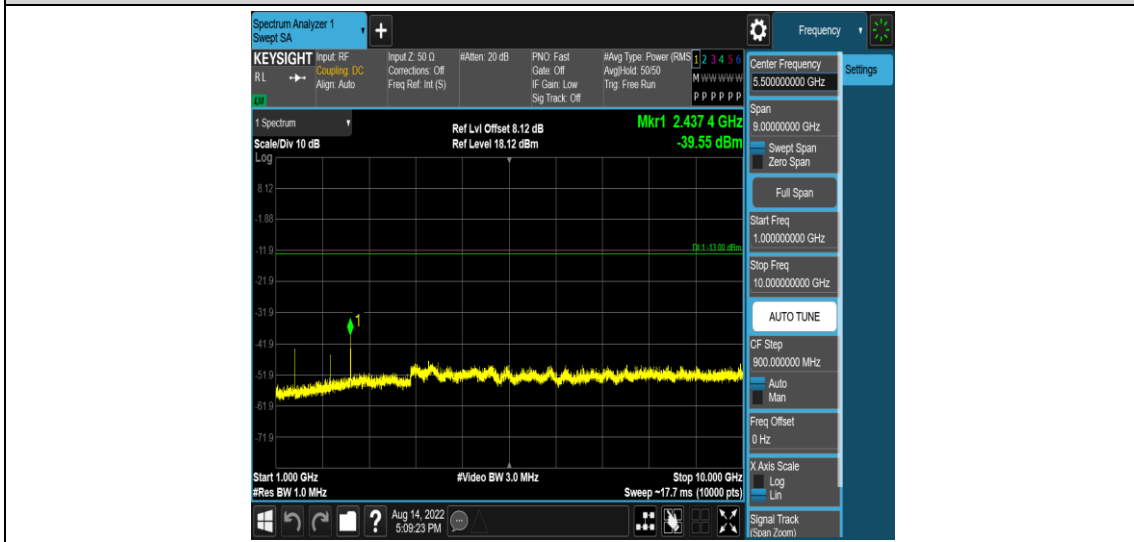

Band71-15MHz-QPSK-133297-1RB#0-Range4:1000~10000MHz

Band71-15MHz-QPSK-133397-1RB#0-Range1:0.009~0.15MHz

Band71-15MHz-QPSK-133397-1RB#0-Range2:0.15~30MHz

Band71-15MHz-QPSK-133397-1RB#0-Range3:30~1000MHz

Band71-15MHz-QPSK-133397-1RB#0-Range4:1000~10000MHz