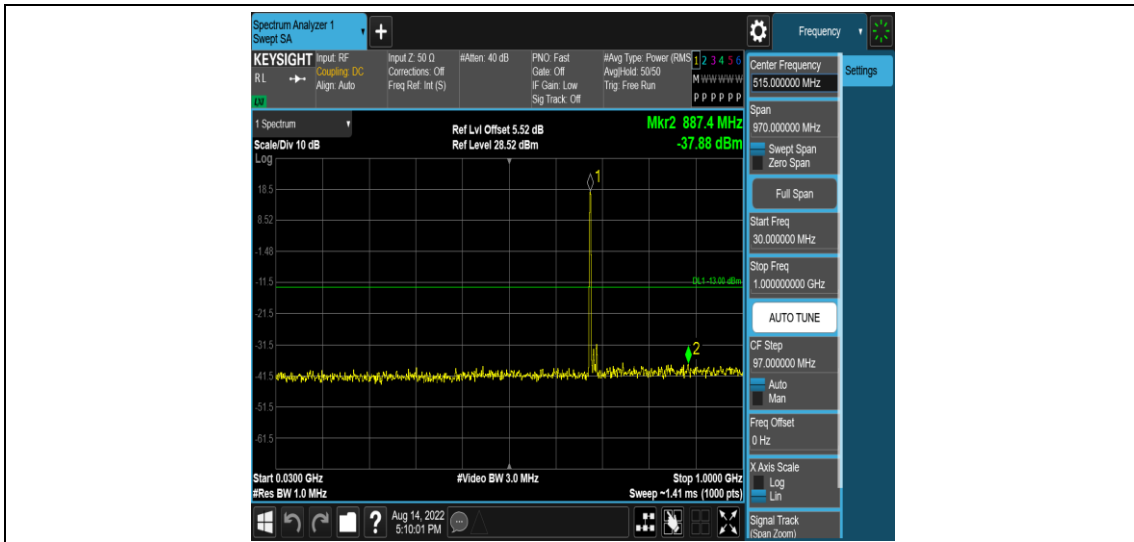

Band71-15MHz-16QAM-133397-1RB#0-Range3:30~1000MHz