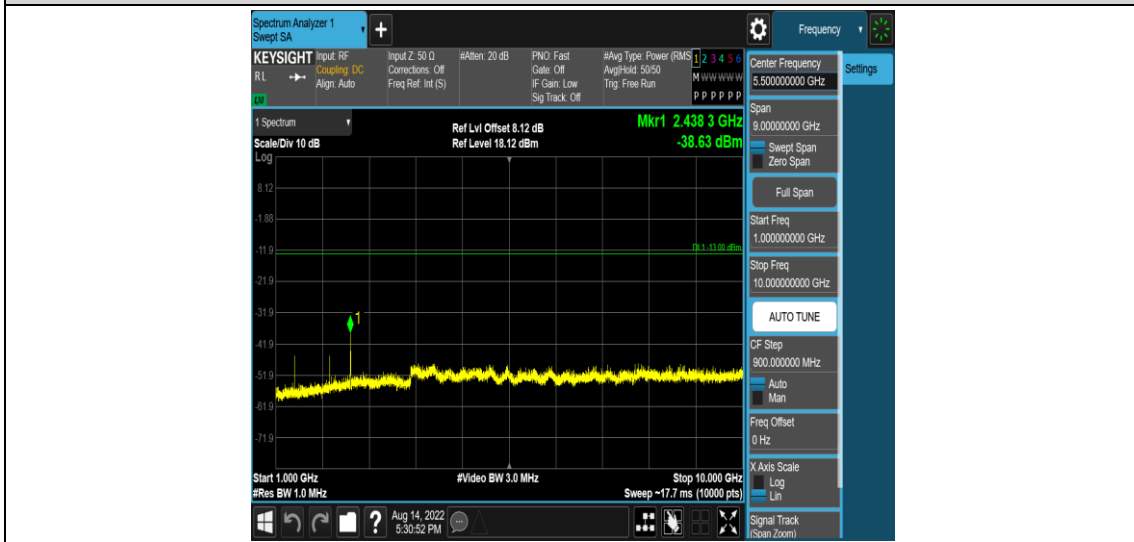

Band71-20MHz-QPSK-133372-1RB#0-Range4:1000~10000MHz