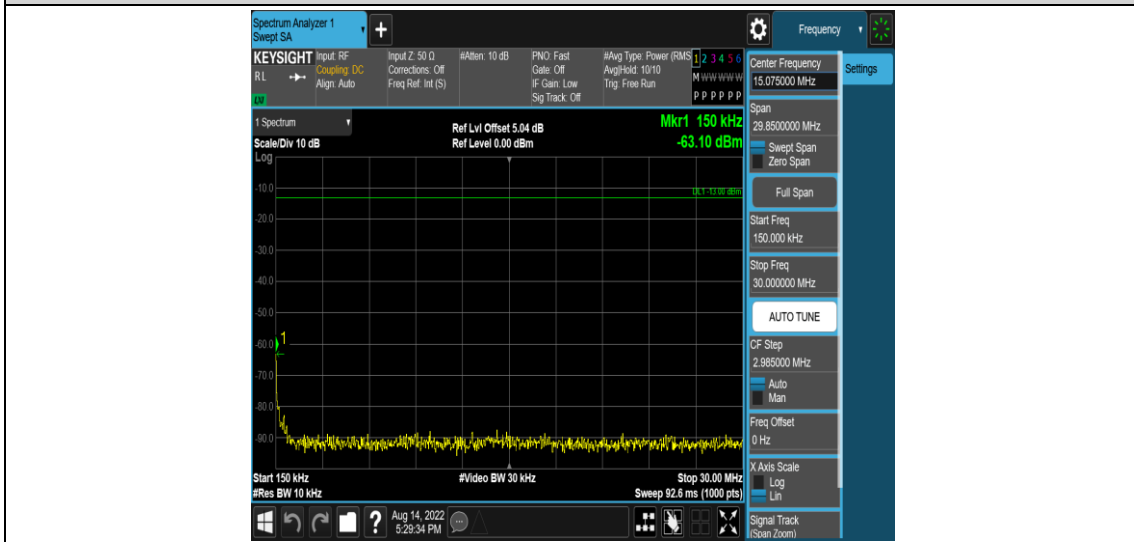

Band71-20MHz-16QAM-133322-1RB#0-Range2:0.15~30MHz