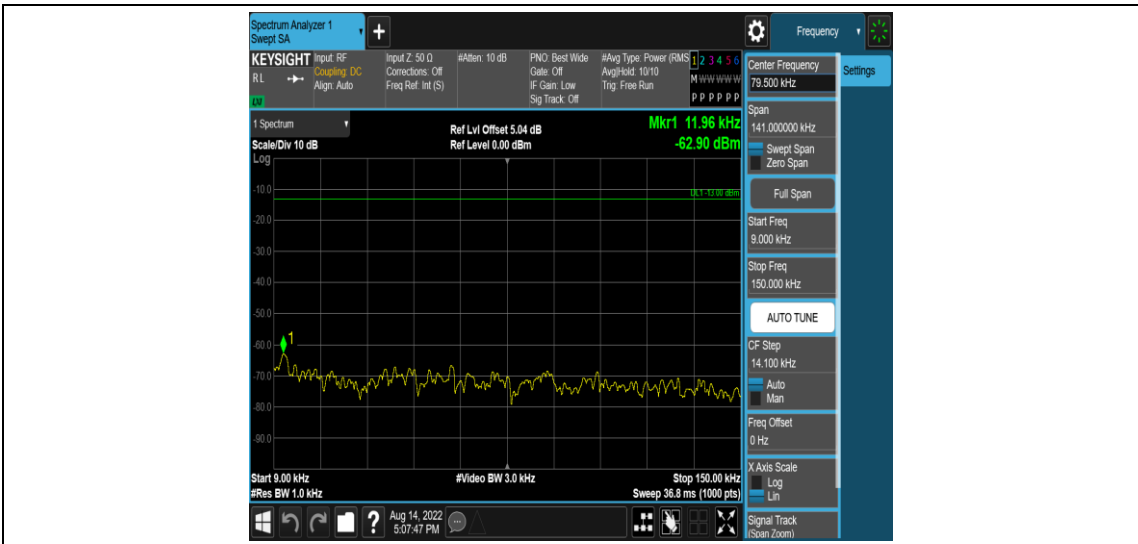

Band71-15MHz-16QAM-133197-1RB#0-Range1:0.009~0.15MHz

Band71-15MHz-16QAM-133197-1RB#0-Range2:0.15~30MHz

Band71-15MHz-16QAM-133197-1RB#0-Range3:30~1000MHz

Band71-15MHz-16QAM-133197-1RB#0-Range4:1000~10000MHz