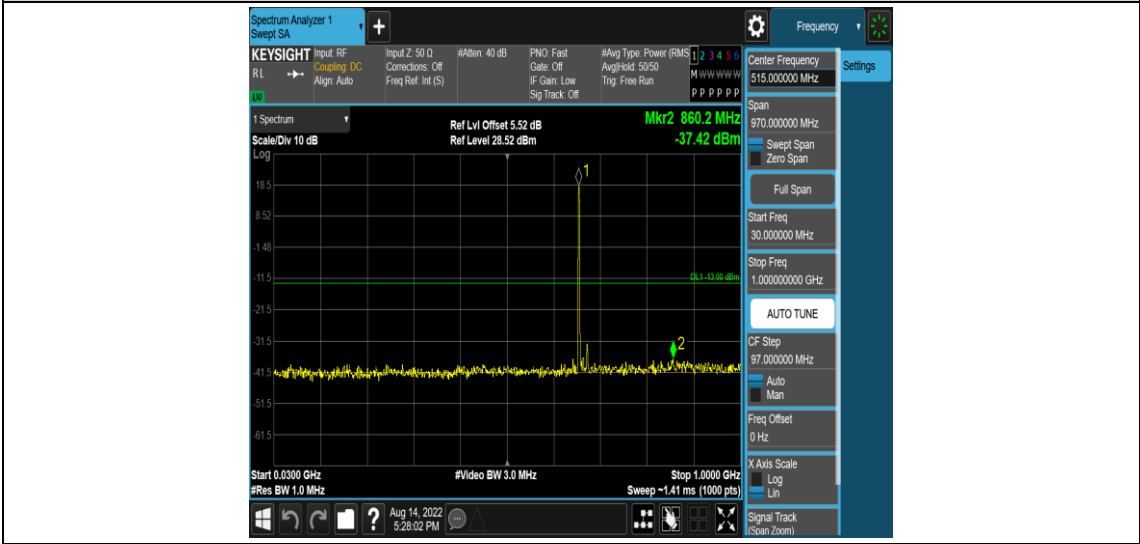

Band71-20MHz-QPSK-133372-1RB#0-Range3:30~1000MHz

Band71-20MHz-QPSK-133372-1RB#0-Range4:1000~10000MHz

Band71-20MHz-16QAM-133222-1RB#0-Range1:0.009~0.15MHz

Band71-20MHz-16QAM-133222-1RB#0-Range2:0.15~30MHz