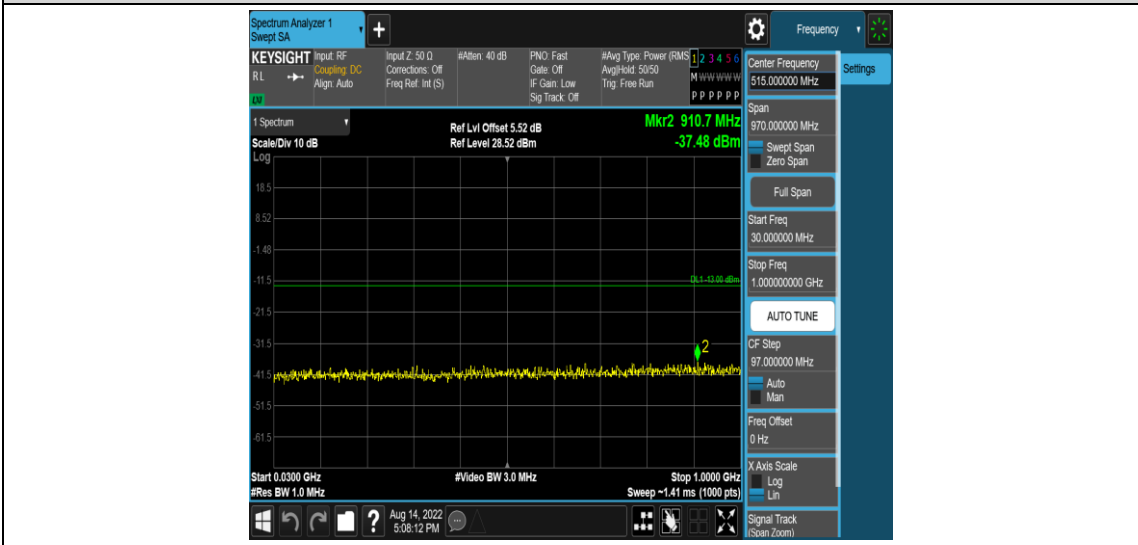

Band71-15MHz-16QAM-133297-1RB#0-Range3:30~1000MHz