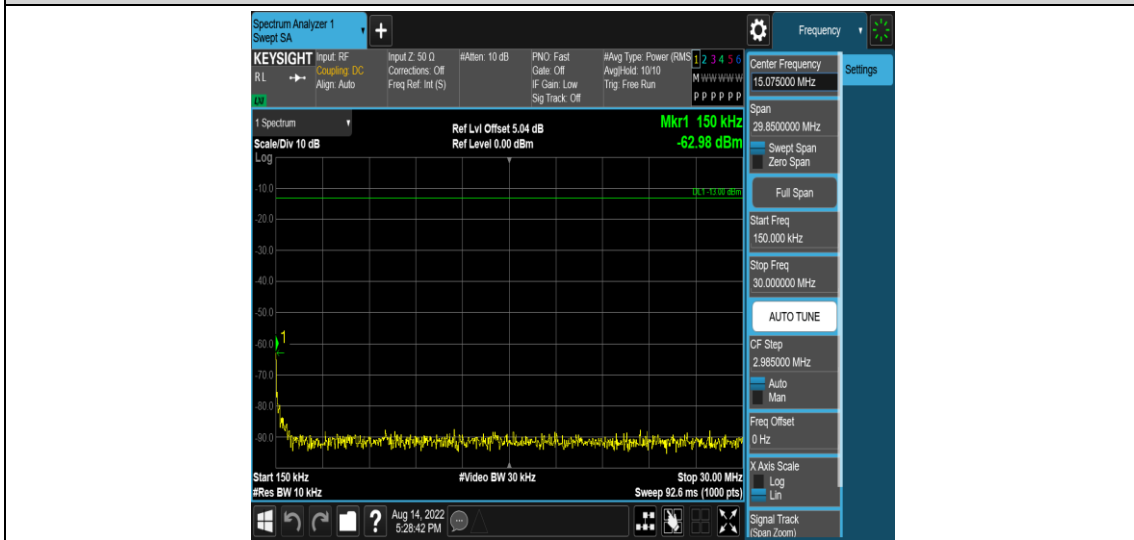

Band71-20MHz-QPSK-133222-1RB#0-Range1:0.009~0.15MHz

Band71-20MHz-QPSK-133222-1RB#0-Range2:0.15~30MHz

Band71-20MHz-QPSK-133222-1RB#0-Range3:30~1000MHz

Band71-20MHz-QPSK-133222-1RB#0-Range4: 1000~10000MHz

Band71-20MHz-QPSK-133322-1RB#0-Range1:0.009~0.15MHz