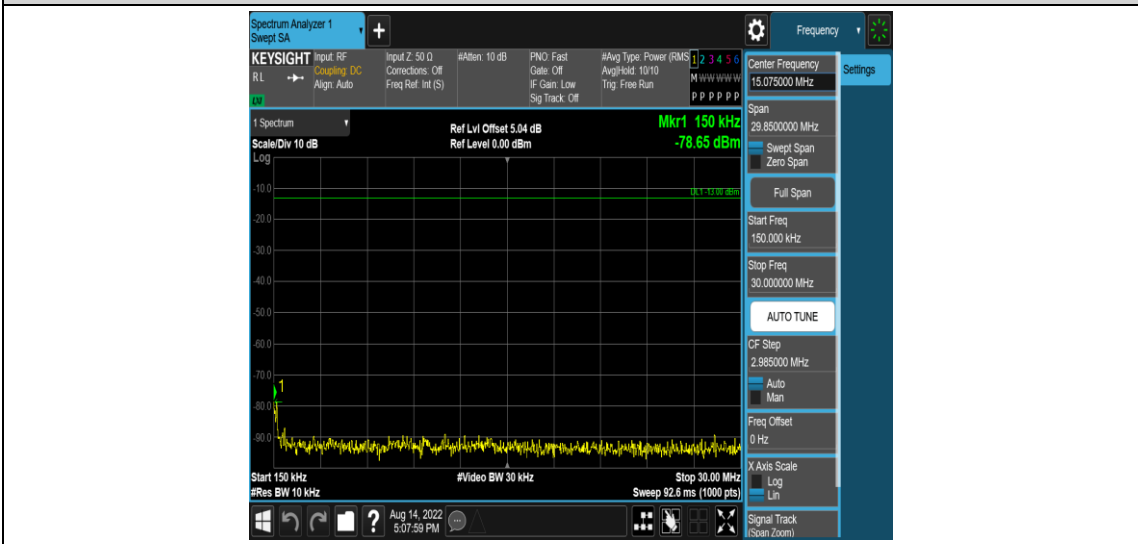

Band71-15MHz-16QAM-133297-1RB#0-Range2:0.15~30MHz