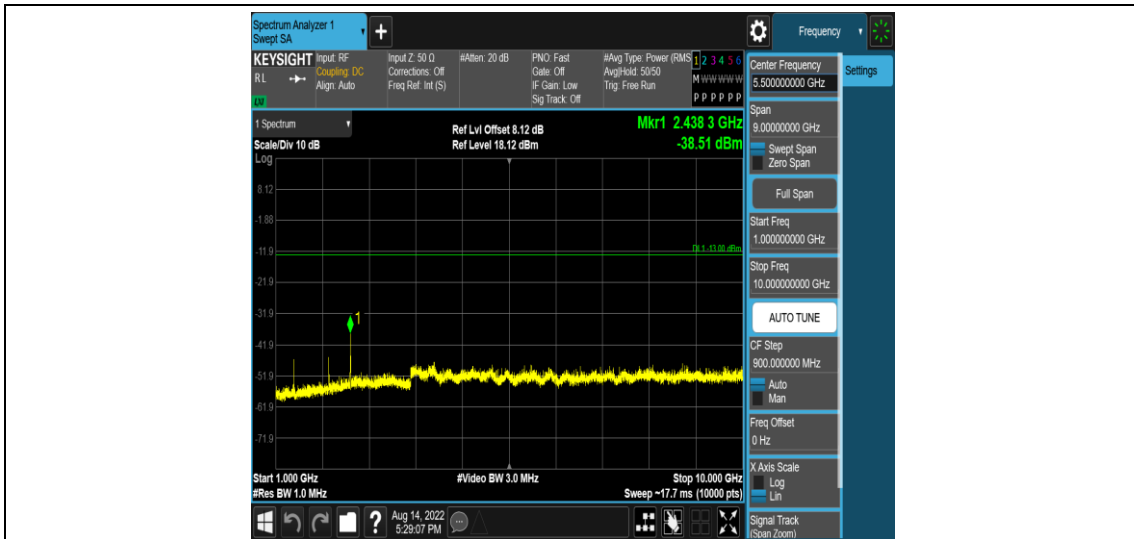

Band71-20MHz-QPSK-133322-1RB#0-Range4:1000~10000MHz