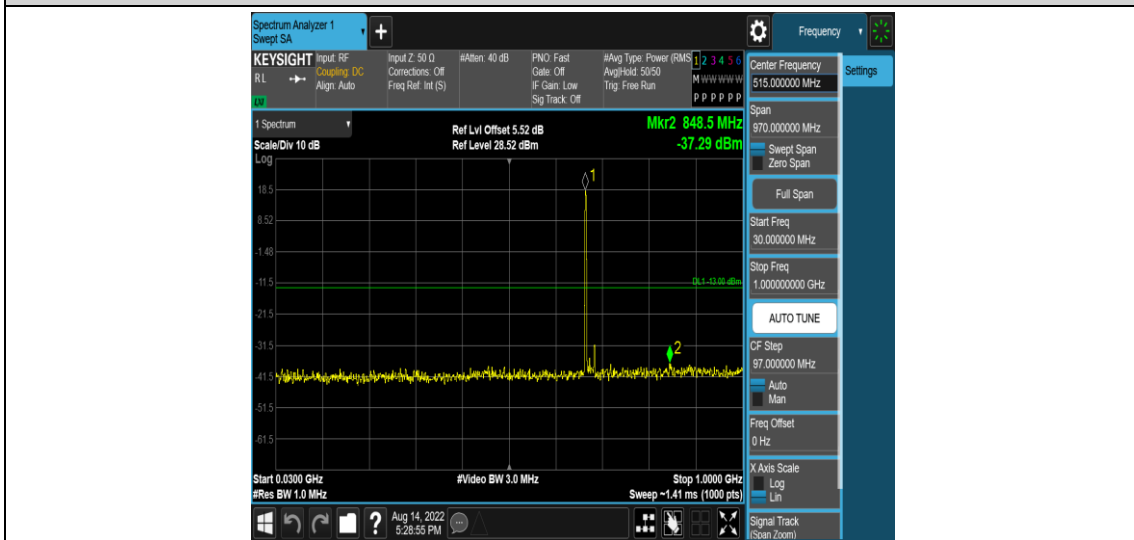

Band71-20MHz-QPSK-133322-1RB#0-Range3:30~1000MHz