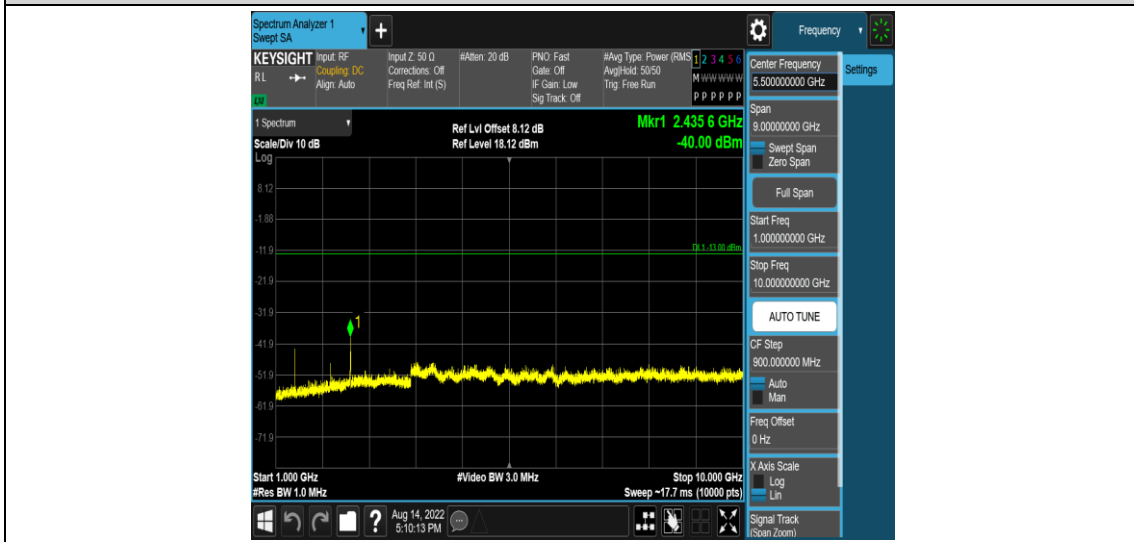

Band71-15MHz-16QAM-133397-1RB#0-Range4:1000~10000MHz