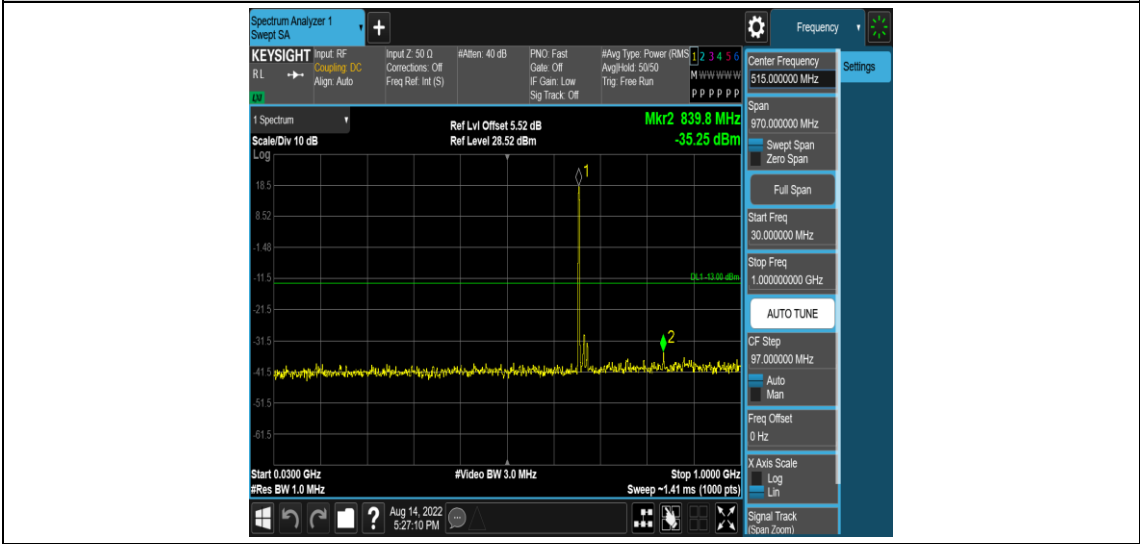

Band71-20MHz-QPSK-133222-1RB#0-Range3:30~1000MHz