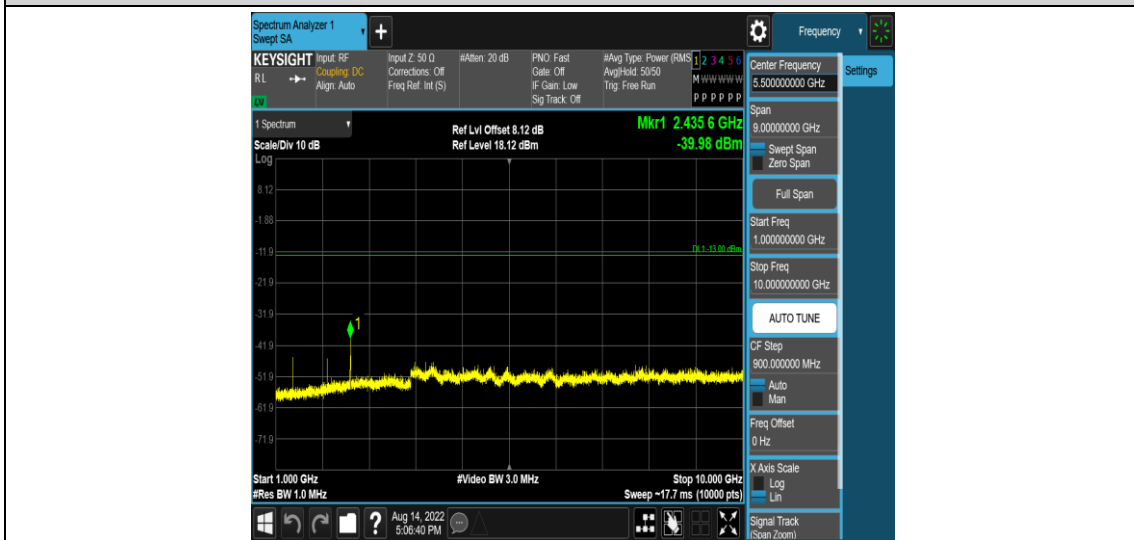

Band71-15MHz-16QAM-133197-1RB#0-Range4:1000~10000MHz