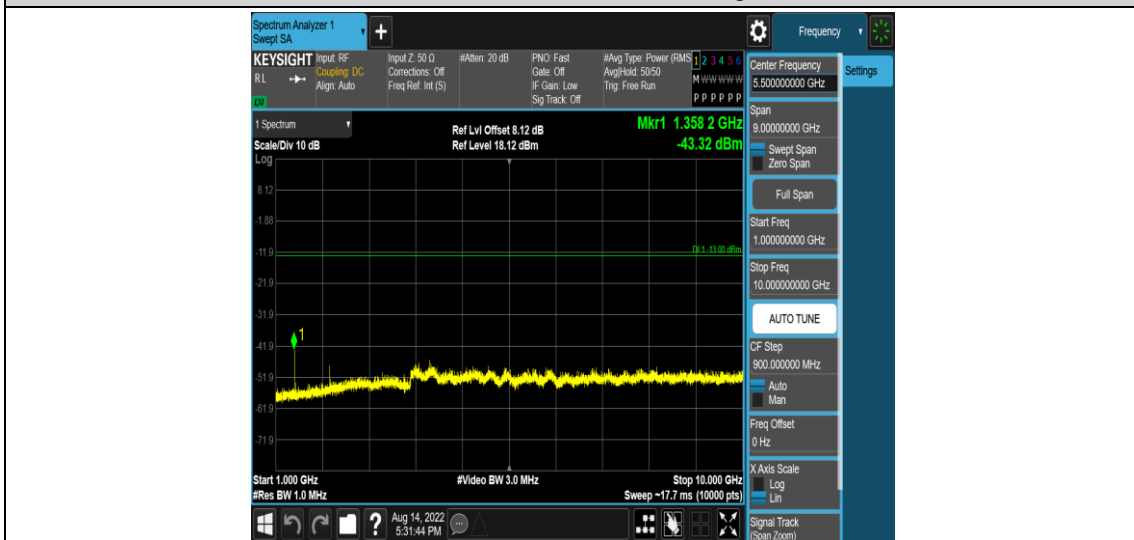

Band71-20MHz-16QAM-133372-1RB#0-Range4:1000~10000MHz