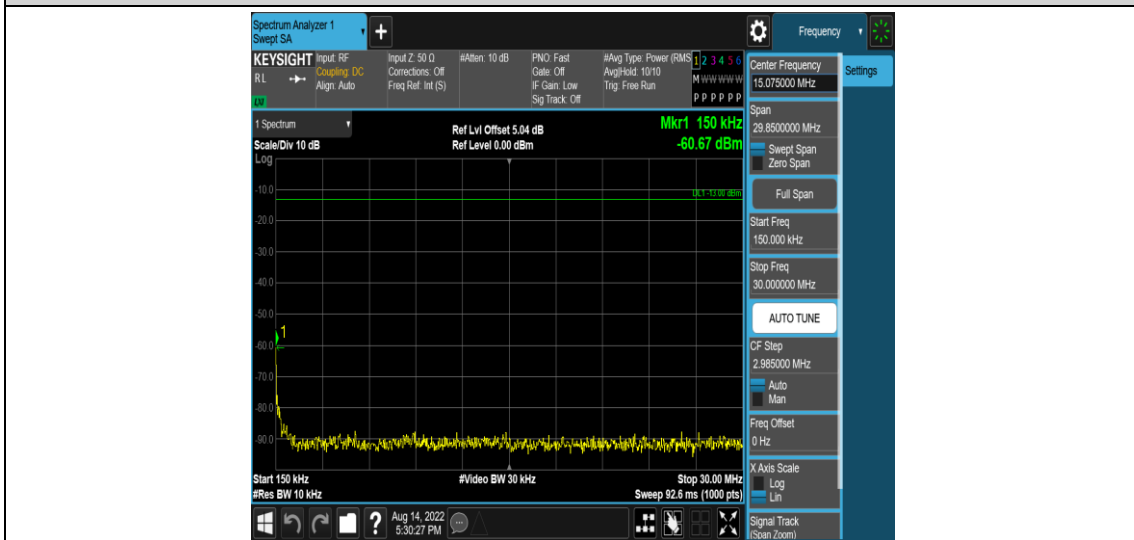

Band71-20MHz-QPSK-133322-1RB#0-Range2:0.15~30MHz

Band71-20MHz-QPSK-133322-1RB#0-Range3:30~1000MHz

Band71-20MHz-QPSK-133322-1RB#0-Range4:1000~10000MHz

Band71-20MHz-QPSK-133372-1RB#0-Range1:0.009~0.15MHz

Band71-20MHz-QPSK-133372-1RB#0-Range2:0.15~30MHz