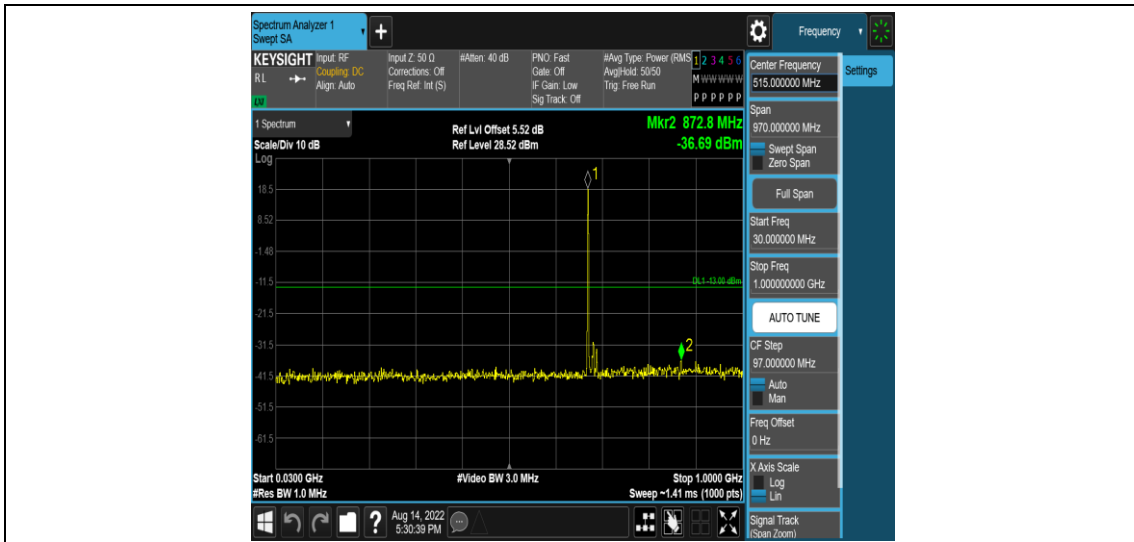

Band71-20MHz-QPSK-133322-1RB#0-Range2:0.15~30MHz

Band71-20MHz-QPSK-133322-1RB#0-Range3:30~1000MHz

Band71-20MHz-QPSK-133322-1RB#0-Range4:1000~10000MHz

Band71-20MHz-QPSK-133372-1RB#0-Range1:0.009~0.15MHz

Band71-20MHz-QPSK-133372-1RB#0-Range2:0.15~30MHz