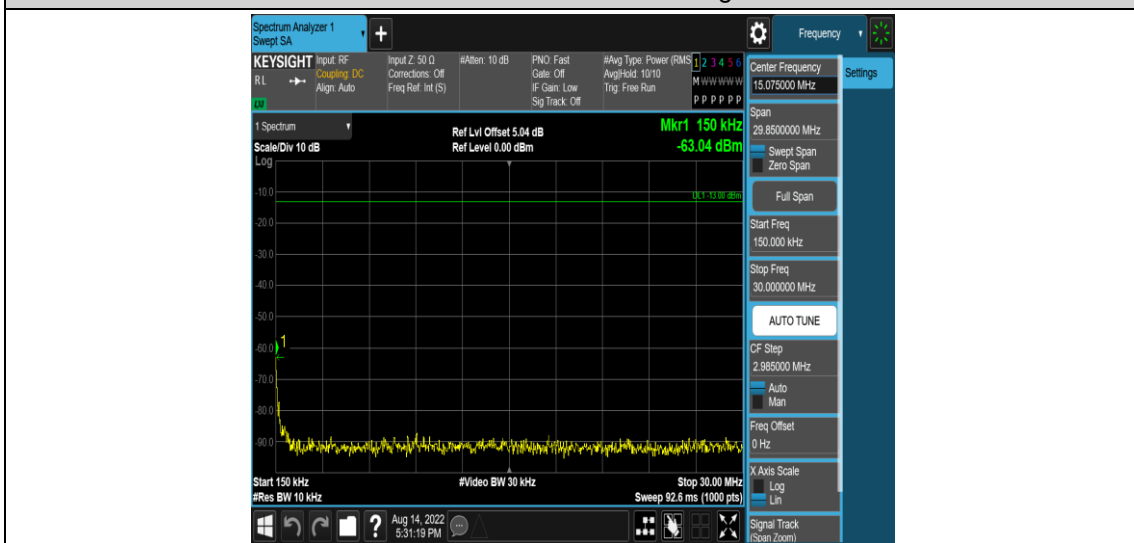

Band71-20MHz-16QAM-133372-1RB#0-Range2:0.15~30MHz