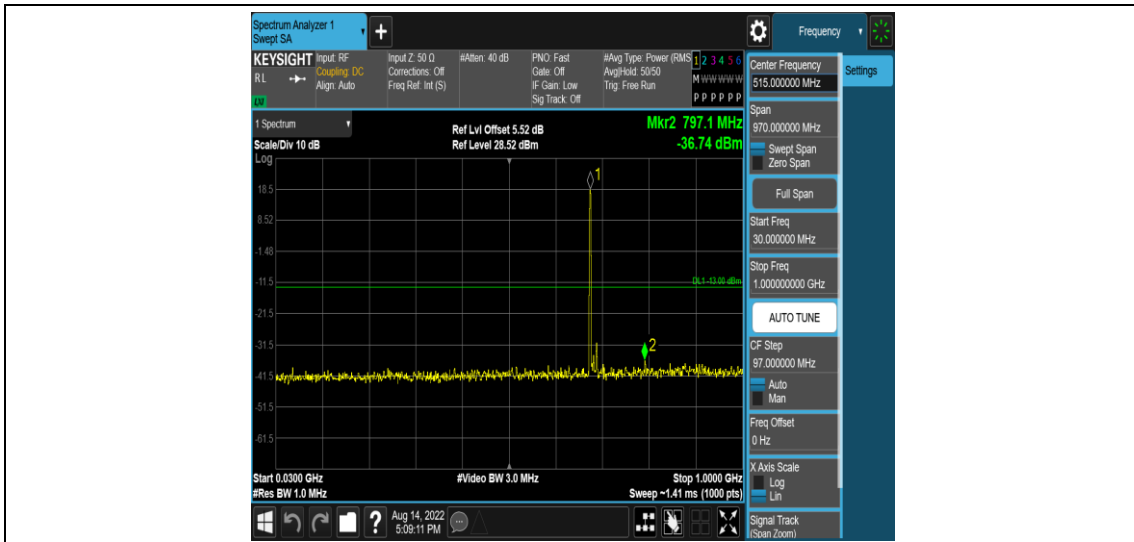

Band71-15MHz-QPSK-133297-1RB#0-Range4:1000~10000MHz

Band71-15MHz-QPSK-133397-1RB#0-Range1:0.009~0.15MHz

Band71-15MHz-QPSK-133397-1RB#0-Range2:0.15~30MHz

Band71-15MHz-QPSK-133397-1RB#0-Range3:30~1000MHz

Band71-15MHz-QPSK-133397-1RB#0-Range4:1000~10000MHz