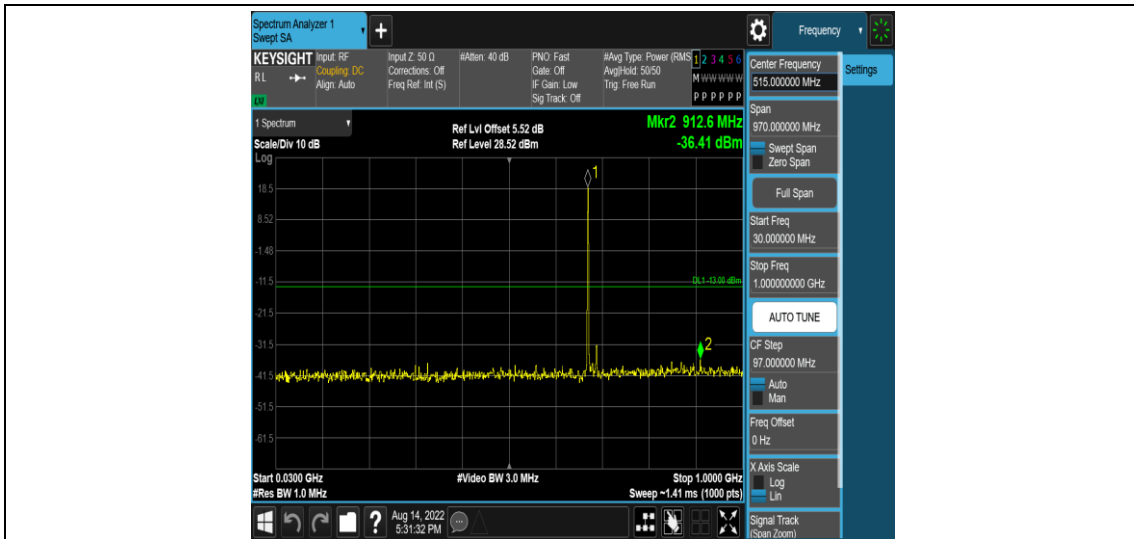

Band71-20MHz-16QAM-133322-1RB#0-Range3:30~1000MHz

Band71-20MHz-16QAM-133322-1RB#0-Range4:1000~10000MHz

Band71-20MHz-16QAM-133372-1RB#0-Range1:0.009~0.15MHz

Band71-20MHz-16QAM-133372-1RB#0-Range2:0.15~30MHz