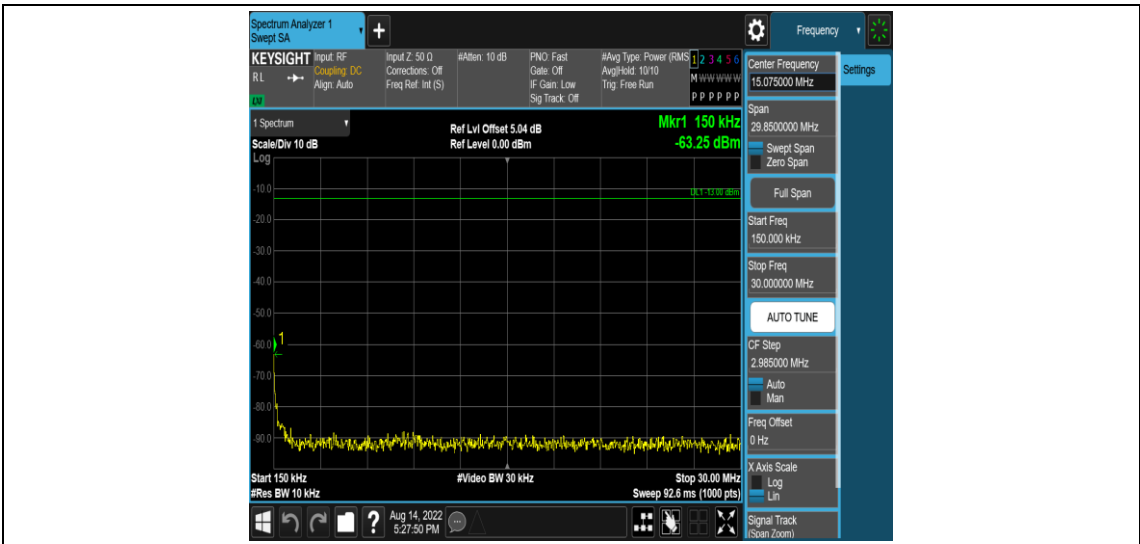

Band71-20MHz-16QAM-133222-1RB#0-Range2:0.15~30MHz