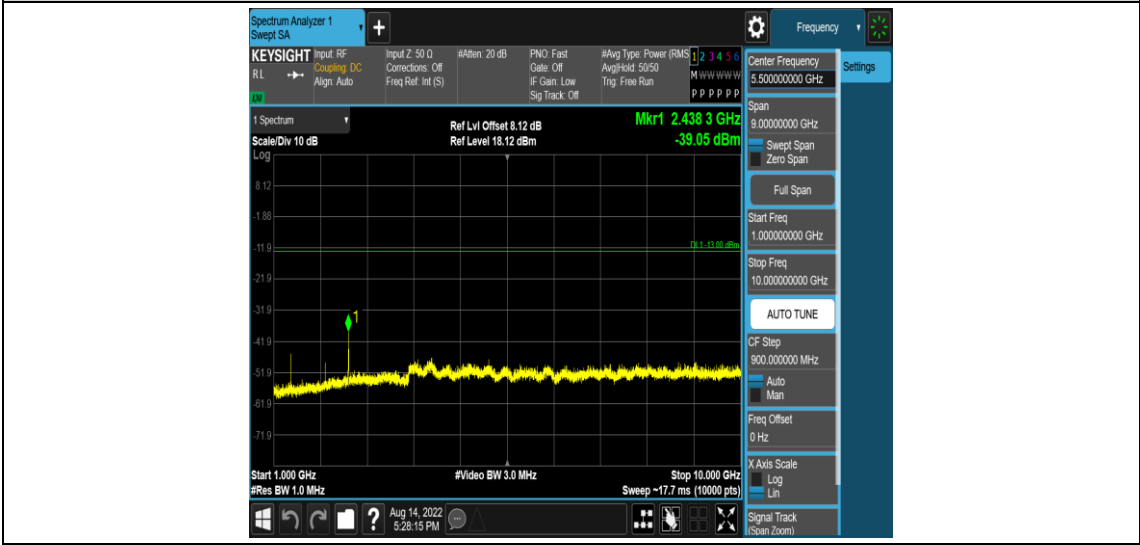

Band71-20MHz-16QAM-133222-1RB#0-Range4:1000~10000MHz