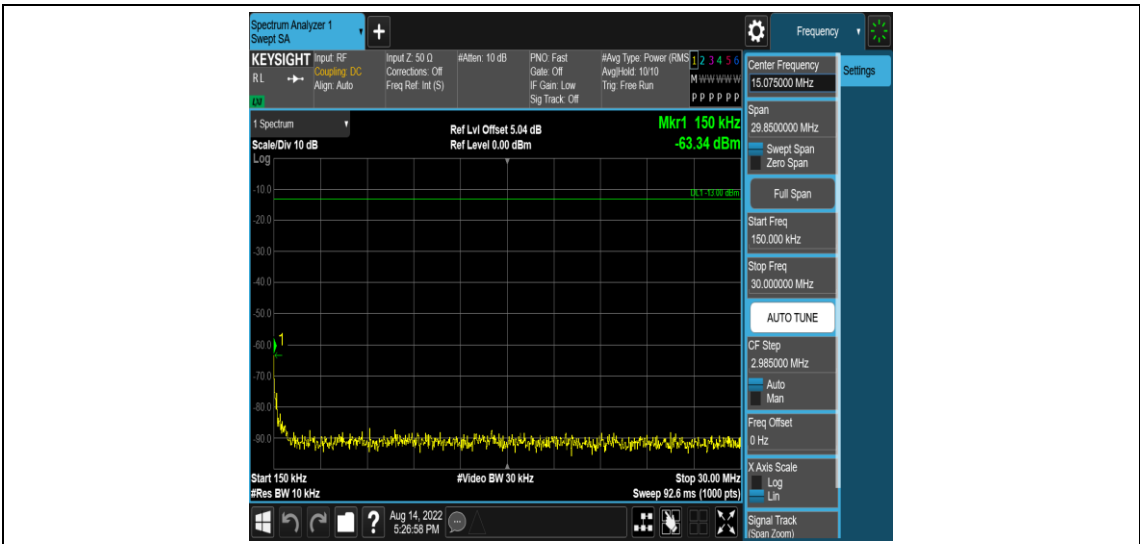

Band71-20MHz-QPSK-133222-1RB#0-Range2:0.15~30MHz