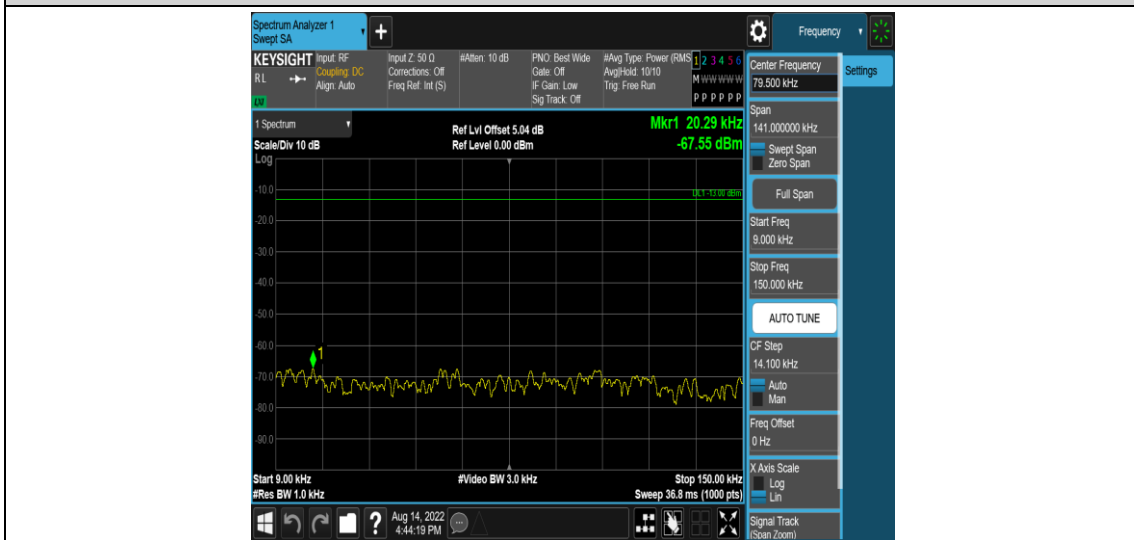

Band71-5MHz-16QAM-133447-1RB#0-Range1:0.009~0.15MHz

Band71-5MHz-16QAM-133447-1RB#0-Range2:0.15~30MHz

Band71-5MHz-16QAM-133447-1RB#0-Range3:30~1000MHz

Band71-5MHz-16QAM-133447-1RB#0-Range4:1000~10000MHz

Band71-10MHz-QPSK-133172-1RB#0-Range1:0.009~0.15MHz