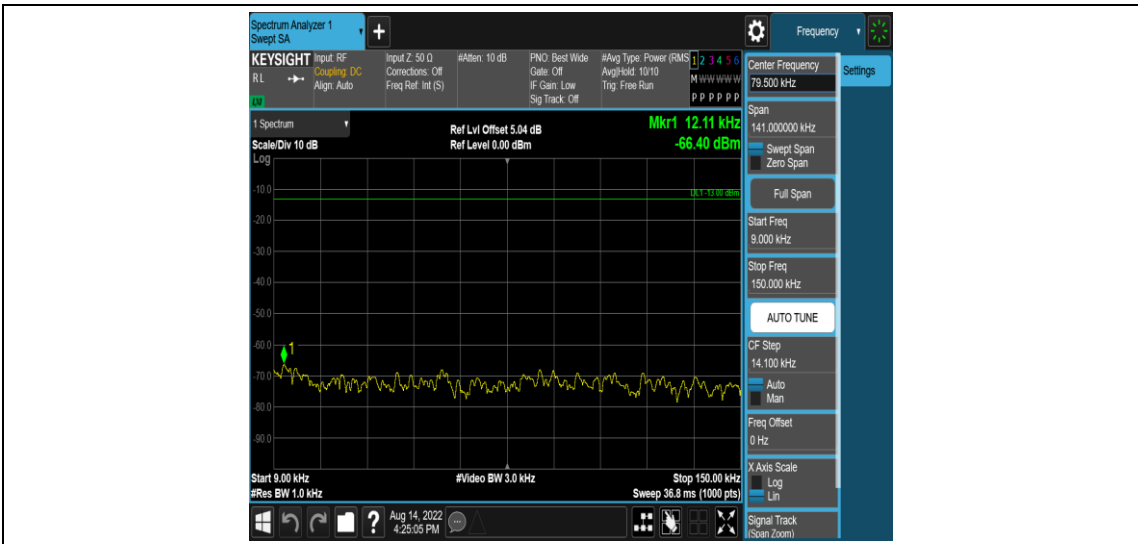

Test Graphs

Band71-5MHz-QPSK-133147-1RB#0-Range2:0.15~30MHz

Band71-5MHz-QPSK-133147-1RB#0-Range3:30~1000MHz

Band71-5MHz-QPSK-133147-1RB#0-Range4:1000~10000MHz

Band71-5MHz-QPSK-133297-1RB#0-Range1:0.009~0.15MHz