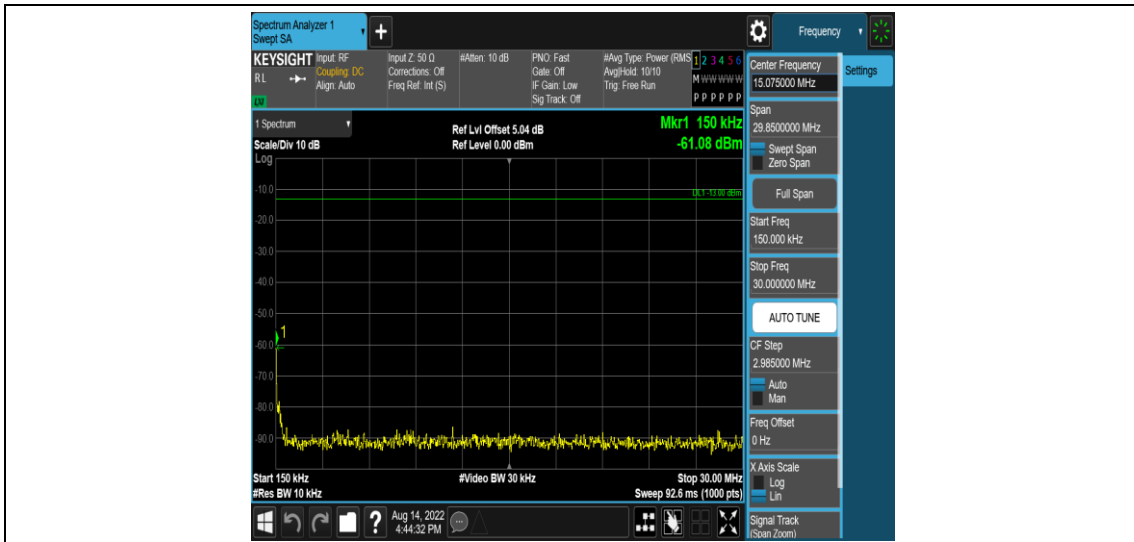

Band71-5MHz-16QAM-133447-1RB#0-Range1:0.009~0.15MHz

Band71-5MHz-16QAM-133447-1RB#0-Range2:0.15~30MHz

Band71-5MHz-16QAM-133447-1RB#0-Range3:30~1000MHz

Band71-5MHz-16QAM-133447-1RB#0-Range4:1000~10000MHz

Band71-10MHz-QPSK-133172-1RB#0-Range1:0.009~0.15MHz