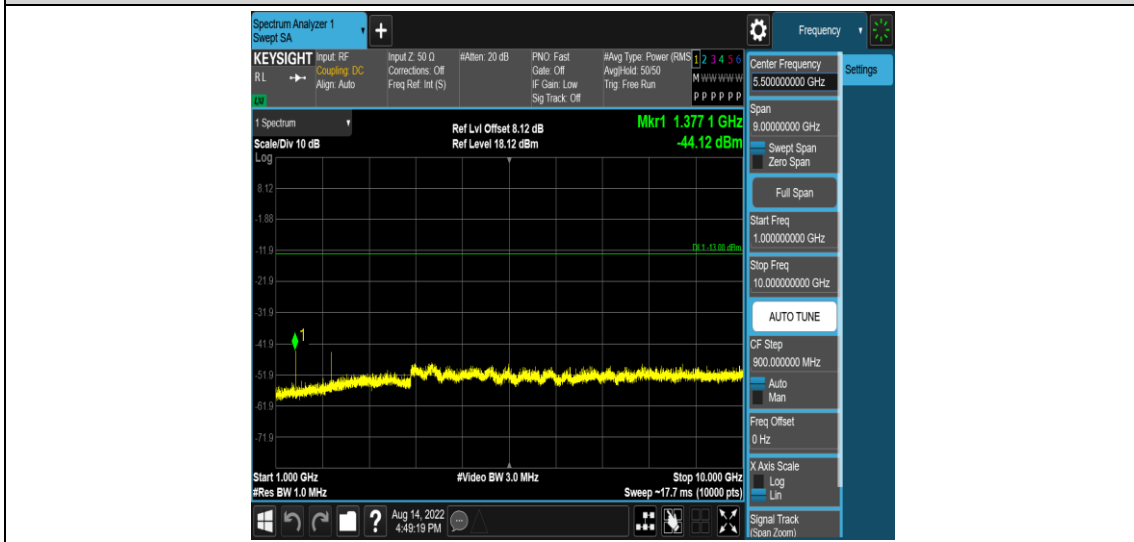

Band71-10MHz-16QAM-133297-1RB#0-Range4:1000~10000MHz

Band71-10MHz-16QAM-133422-1RB#0-Range1:0.009~0.15MHz

Band71-10MHz-16QAM-133422-1RB#0-Range2:0.15~30MHz

Band71-10MHz-16QAM-133422-1RB#0-Range3:30~1000MHz