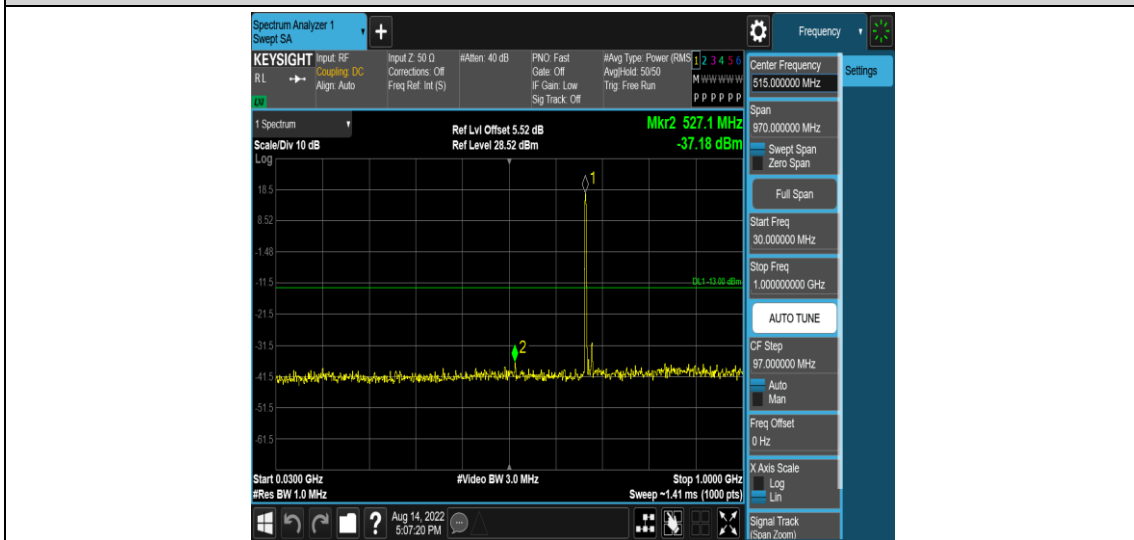

Band71-10MHz-16QAM-133422-1RB#0-Range4:1000~10000MHz

Band71-15MHz-QPSK-133197-1RB#0-Range1:0.009~0.15MHz

Band71-15MHz-QPSK-133197-1RB#0-Range2:0.15~30MHz

Band71-15MHz-QPSK-133197-1RB#0-Range3:30~1000MHz

Band71-15MHz-QPSK-133197-1RB#0-Range4:1000~10000MHz

Band71-15MHz-QPSK-133297-1RB#0-Range1:0.009~0.15MHz

Band71-15MHz-QPSK-133297-1RB#0-Range2:0.15~30MHz

Band71-15MHz-QPSK-133297-1RB#0-Range3:30~1000MHz