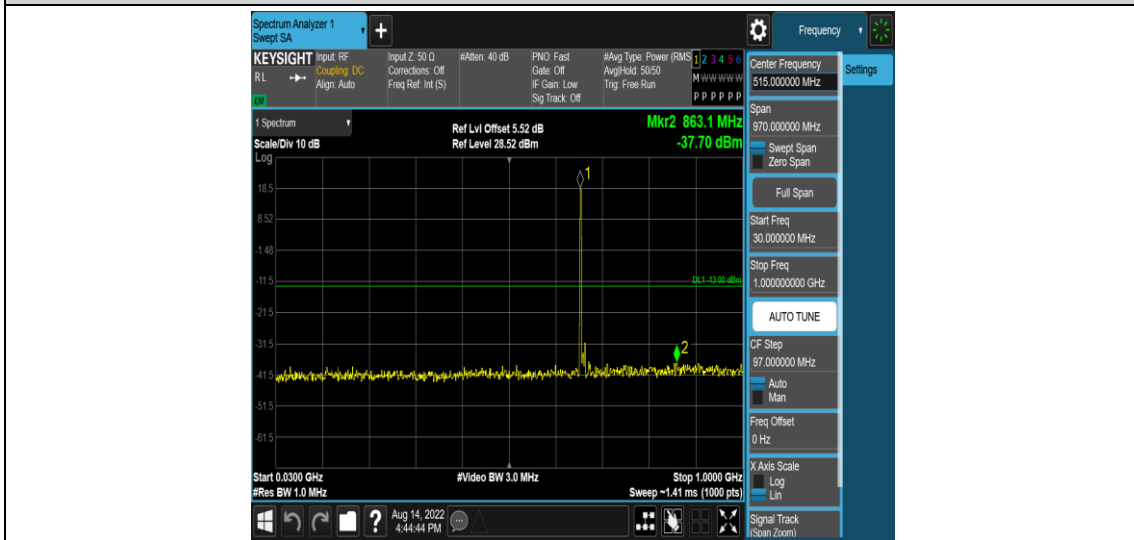

Band71-10MHz-QPSK-133172-1RB#0-Range2:0.15~30MHz

Band71-10MHz-QPSK-133172-1RB#0-Range3:30~1000MHz