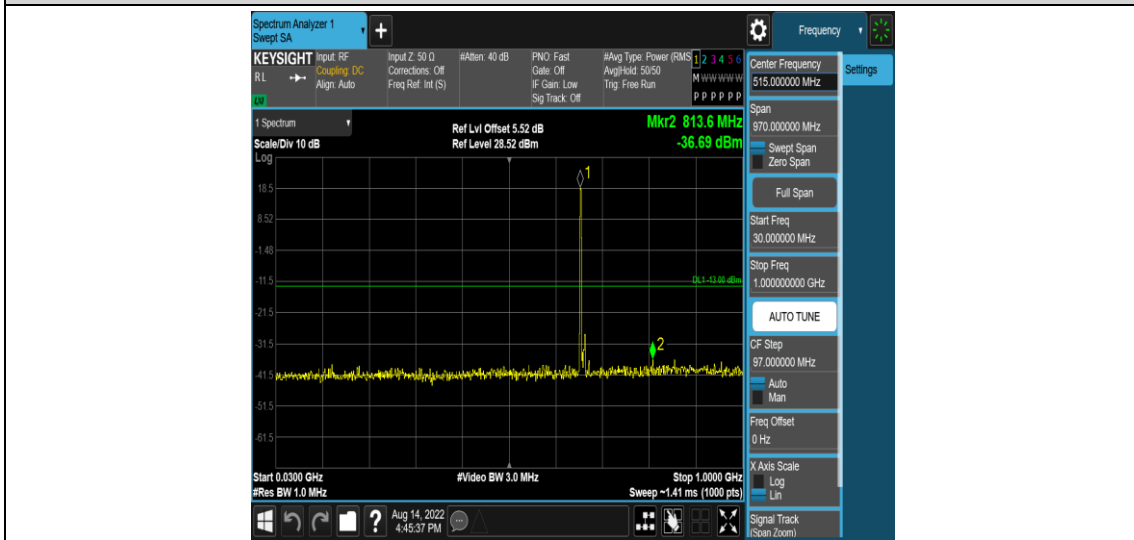

Band71-10MHz-16QAM-133172-1RB#0-Range2:0.15~30MHz

Band71-10MHz-16QAM-133172-1RB#0-Range3:30~1000MHz