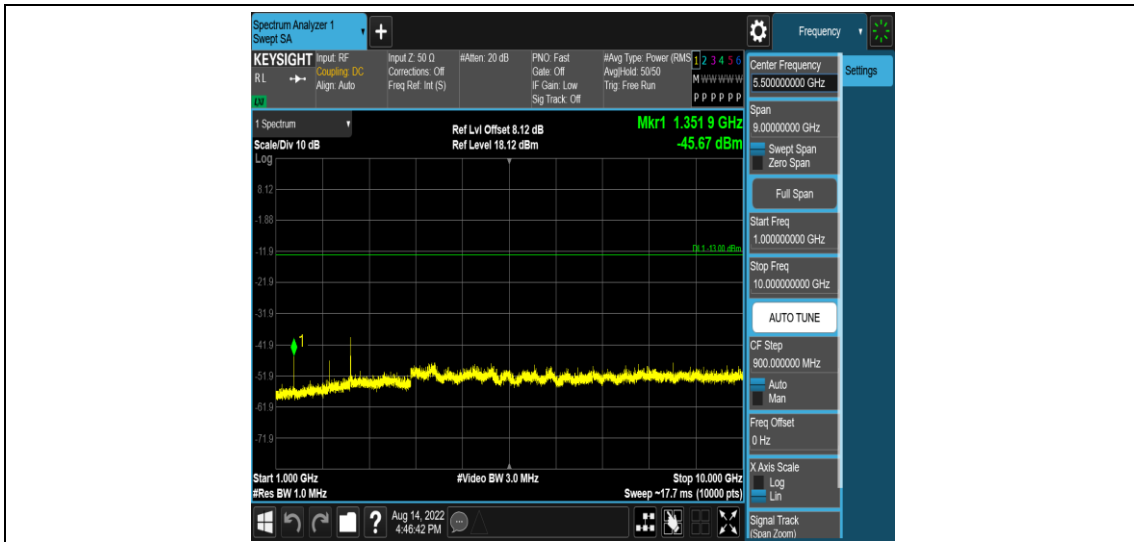

Band71-10MHz-QPSK-133297-1RB#0-Range3:30~1000MHz

Band71-10MHz-QPSK-133297-1RB#0-Range4:1000~10000MHz