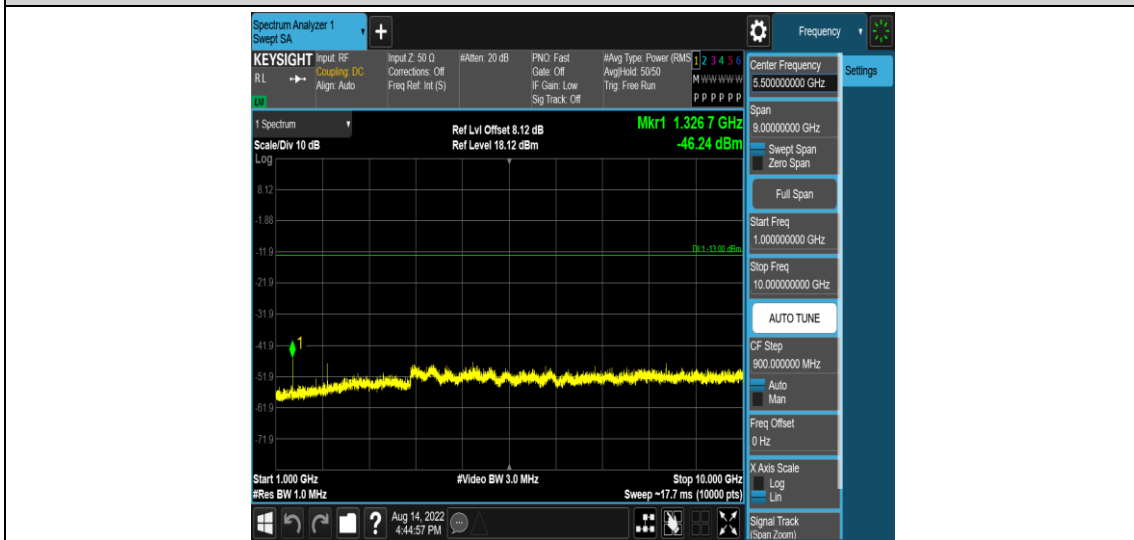

Band71-10MHz-QPSK-133172-1RB#0-Range3:30~1000MHz

Band71-10MHz-QPSK-133172-1RB#0-Range4: 1000~10000MHz