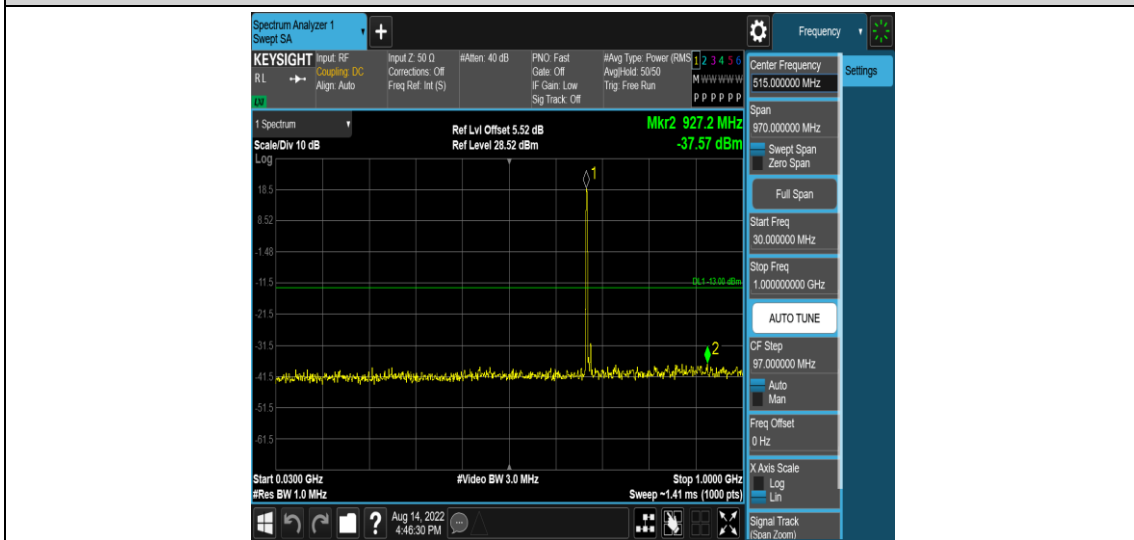

Band71-10MHz-QPSK-133172-1RB#0-Range2:0.15~30MHz

Band71-10MHz-QPSK-133172-1RB#0-Range3:30~1000MHz

Band71-10MHz-QPSK-133172-1RB#0-Range4: 1000~10000MHz

Band71-10MHz-QPSK-133297-1RB#0-Range1:0.009~0.15MHz

Band71-10MHz-QPSK-133297-1RB#0-Range2:0.15~30MHz