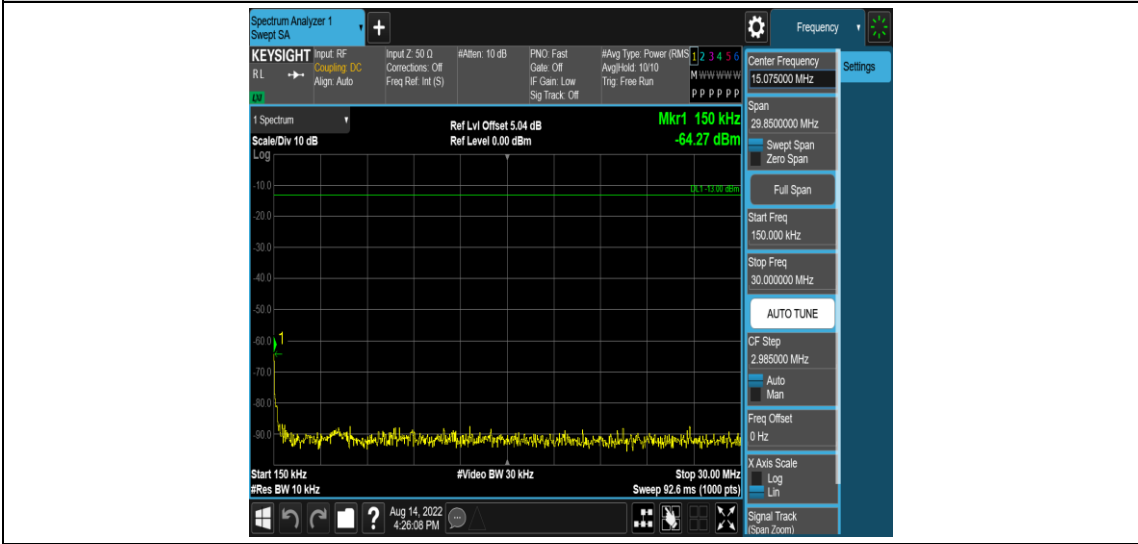

Band71-5MHz-16QAM-133297-1RB#0-Range1:0.009~0.15MHz

Band71-5MHz-16QAM-133297-1RB#0-Range2:0.15~30MHz