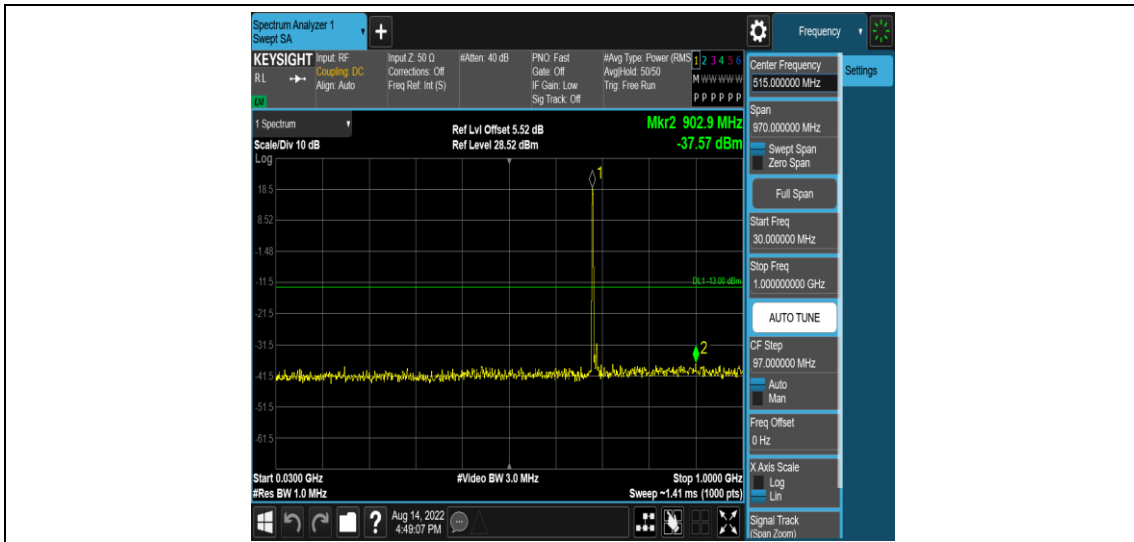

Band71-10MHz-16QAM-133422-1RB#0-Range2:0.15~30MHz

Band71-10MHz-16QAM-133422-1RB#0-Range3:30~1000MHz