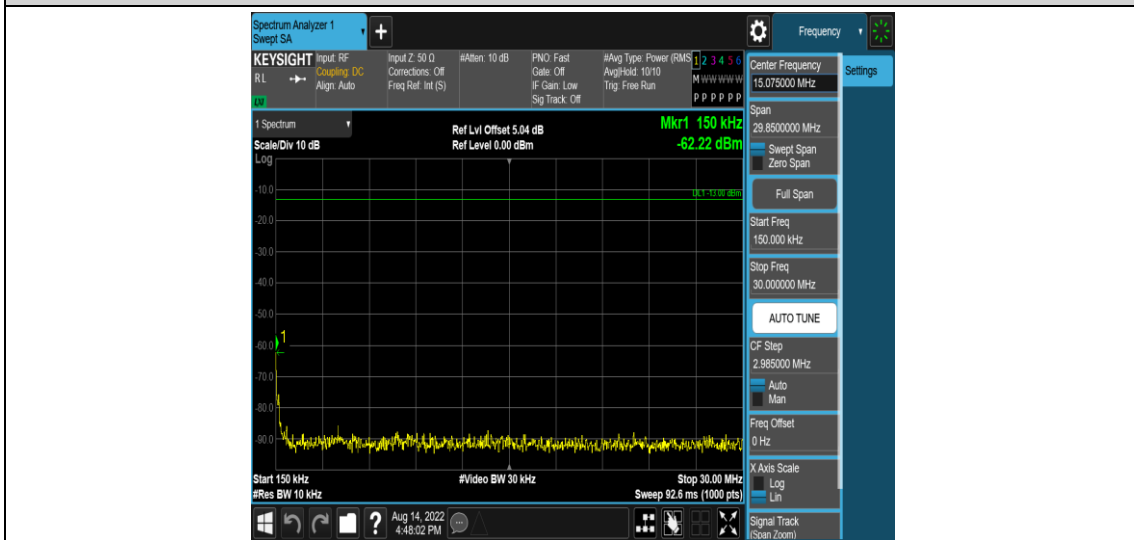

Band71-10MHz-QPSK-133422-1RB#0-Range1:0.009~0.15MHz

Band71-10MHz-QPSK-133422-1RB#0-Range2:0.15~30MHz