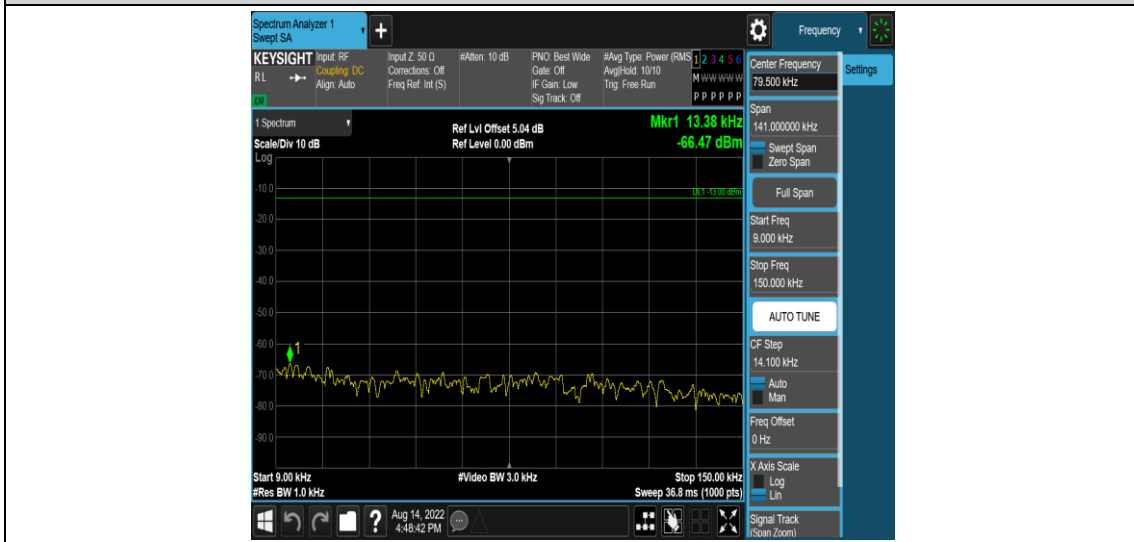

Band71-10MHz-16QAM-133297-1RB#0-Range4:1000~10000MHz

Band71-10MHz-16QAM-133422-1RB#0-Range1:0.009~0.15MHz