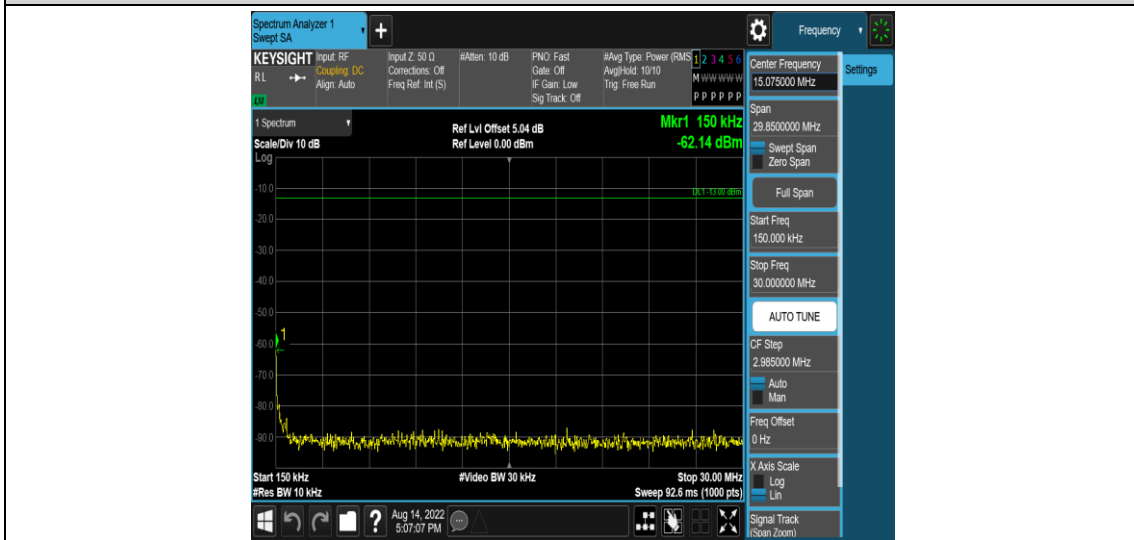

Band71-10MHz-16QAM-133422-1RB#0-Range4:1000~10000MHz

Band71-15MHz-QPSK-133197-1RB#0-Range1:0.009~0.15MHz

Band71-15MHz-QPSK-133197-1RB#0-Range2:0.15~30MHz

Band71-15MHz-QPSK-133197-1RB#0-Range3:30~1000MHz

Band71-15MHz-QPSK-133197-1RB#0-Range4:1000~10000MHz

Band71-15MHz-QPSK-133297-1RB#0-Range1:0.009~0.15MHz

Band71-15MHz-QPSK-133297-1RB#0-Range2:0.15~30MHz

Band71-15MHz-QPSK-133297-1RB#0-Range3:30~1000MHz