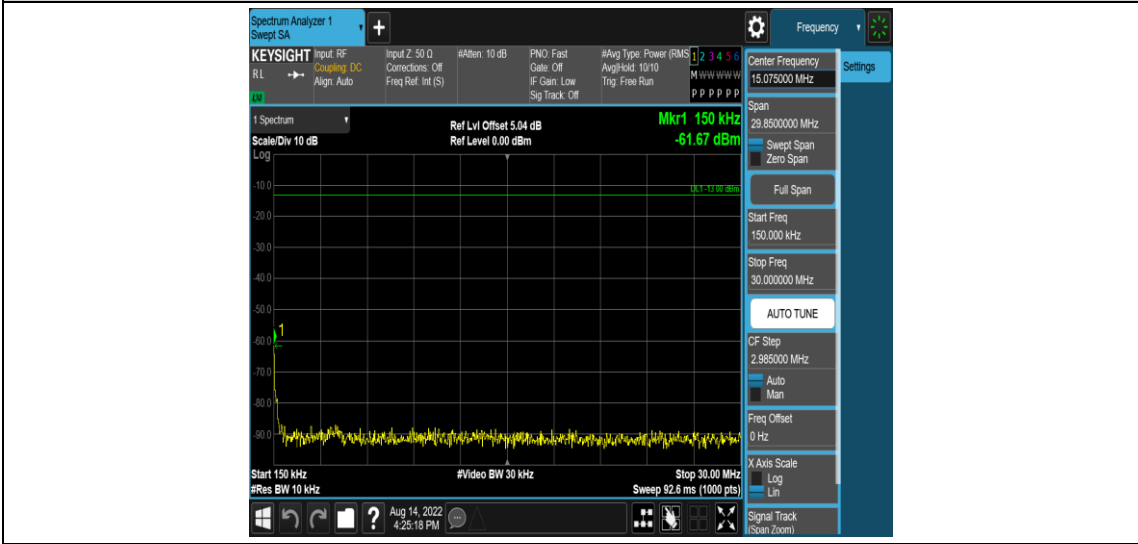

Test Graphs

Band71-5MHz-QPSK-133147-1RB#0-Range2:0.15~30MHz

Band71-5MHz-QPSK-133147-1RB#0-Range3:30~1000MHz

Band71-5MHz-QPSK-133147-1RB#0-Range4:1000~10000MHz

Band71-5MHz-QPSK-133297-1RB#0-Range1:0.009~0.15MHz