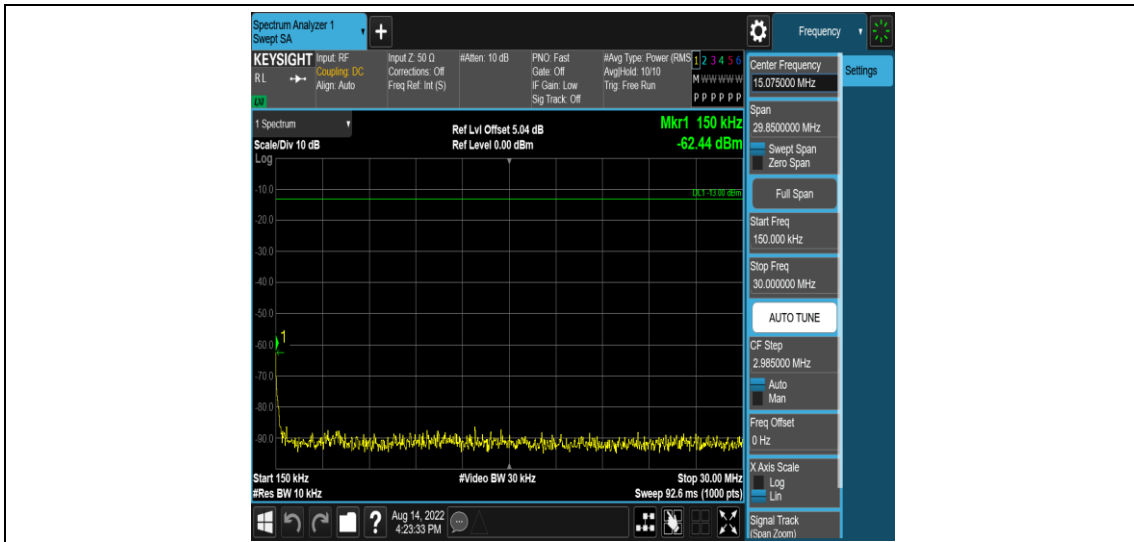

Band71-5MHz-QPSK-133147-1RB#0-Range2:0.15~30MHz