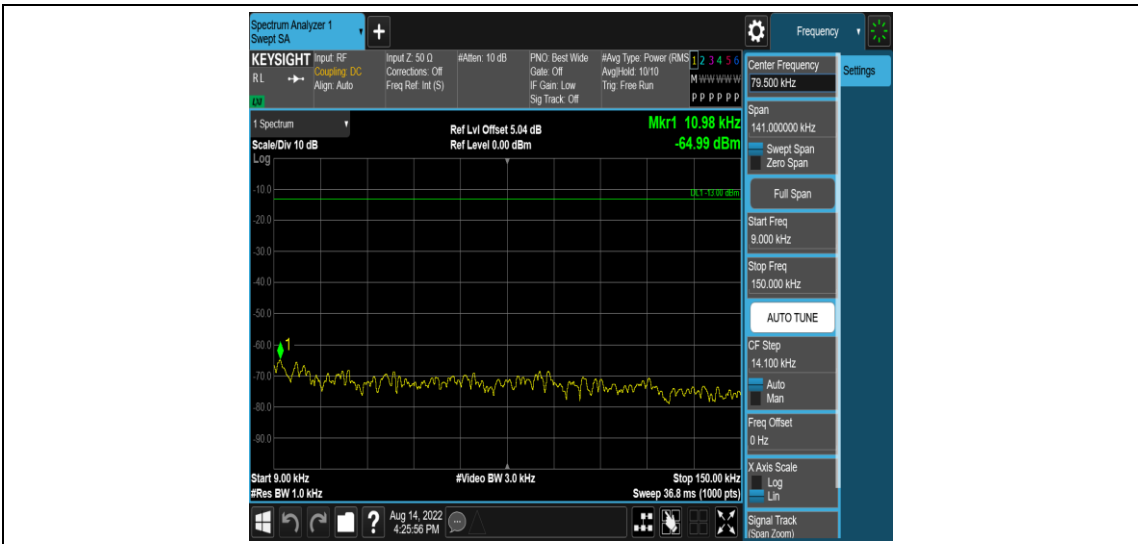

Band71-5MHz-16QAM-133147-1RB#0-Range4:1000~10000MHz

Band71-5MHz-16QAM-133297-1RB#0-Range1:0.009~0.15MHz