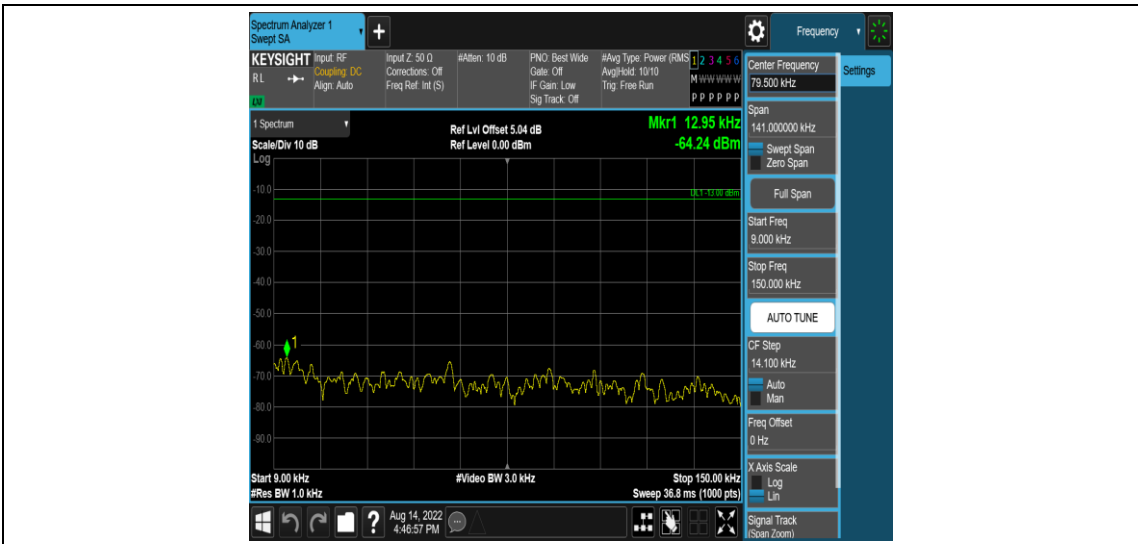

Band71-10MHz-16QAM-133172-1RB#0-Range4:1000~10000MHz

Band71-10MHz-16QAM-133297-1RB#0-Range1:0.009~0.15MHz