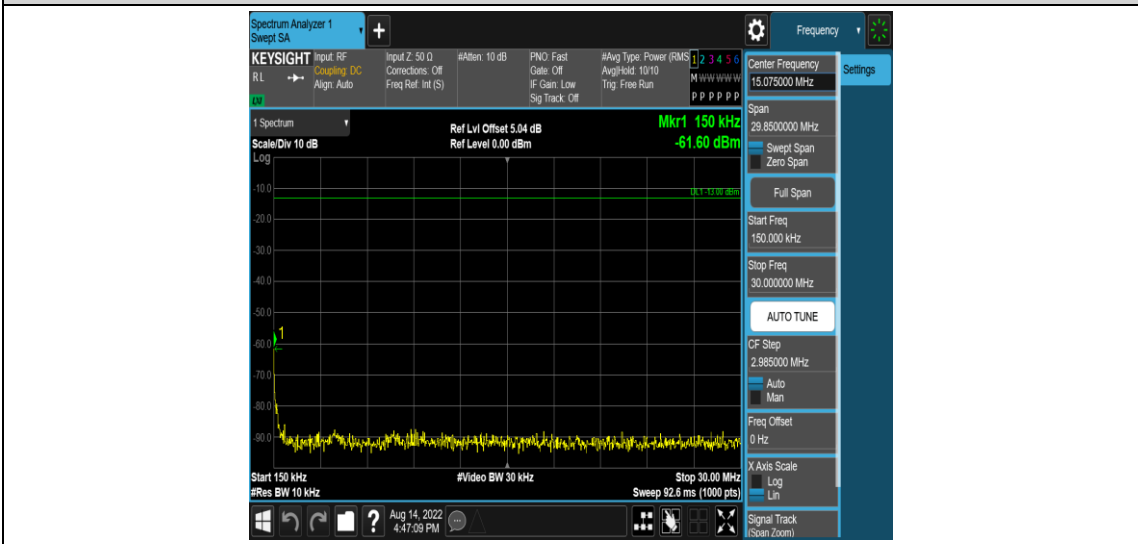

Band71-10MHz-16QAM-133297-1RB#0-Range1:0.009~0.15MHz

Band71-10MHz-16QAM-133297-1RB#0-Range2:0.15~30MHz