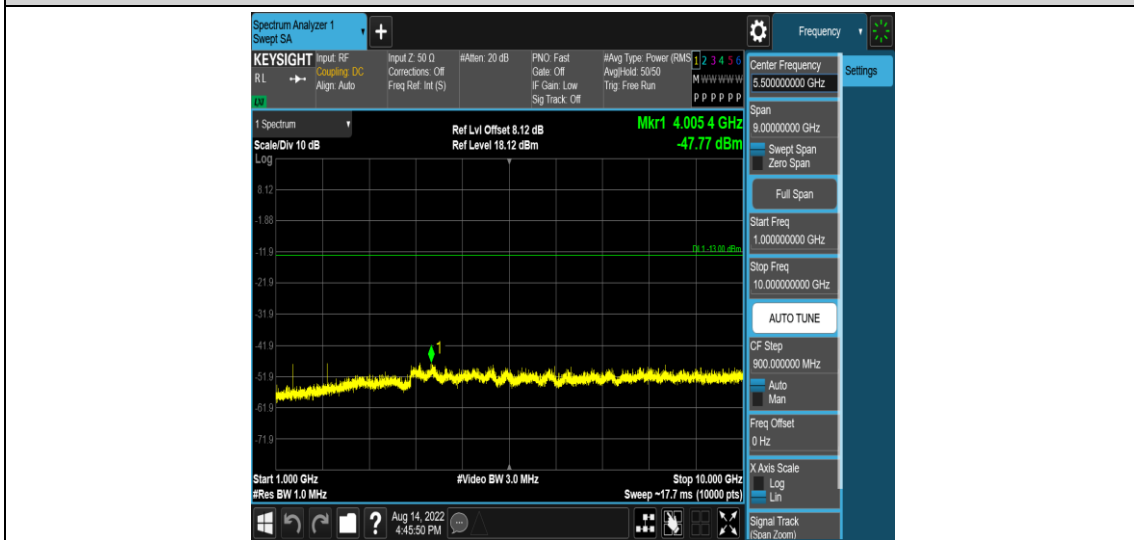

Band71-10MHz-QPSK-133422-1RB#0-Range4:1000~10000MHz

Band71-10MHz-16QAM-133172-1RB#0-Range1:0.009~0.15MHz

Band71-10MHz-16QAM-133172-1RB#0-Range2:0.15~30MHz

Band71-10MHz-16QAM-133172-1RB#0-Range3:30~1000MHz