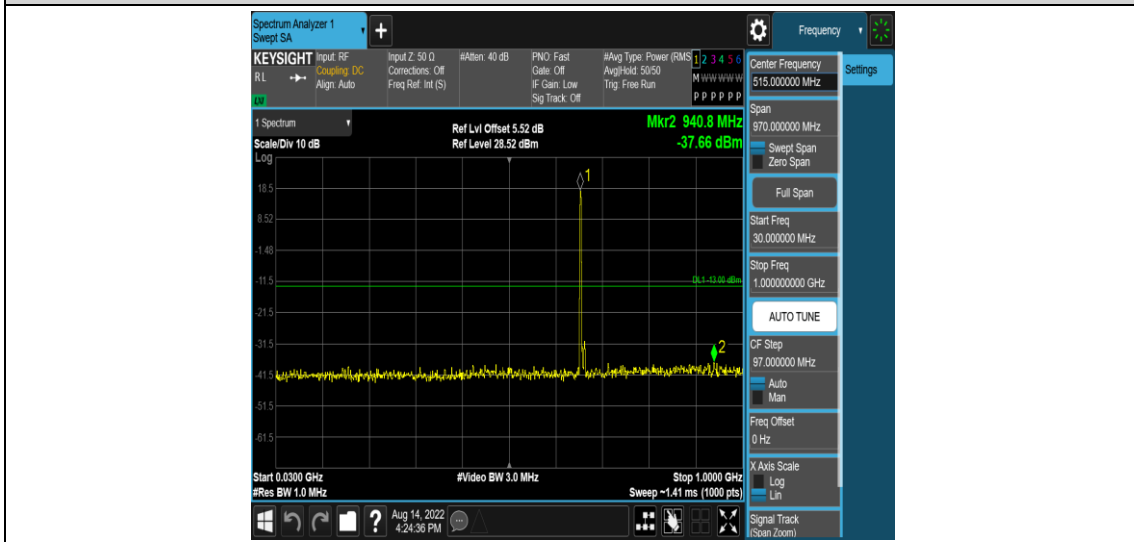

Band71-5MHz-QPSK-133447-1RB#0-Range3:30~1000MHz

Band71-5MHz-QPSK-133447-1RB#0-Range4:1000~10000MHz

Band71-5MHz-16QAM-133147-1RB#0-Range1:0.009~0.15MHz

Band71-5MHz-16QAM-133147-1RB#0-Range2:0.15~30MHz

Band71-5MHz-16QAM-133147-1RB#0-Range3:30~1000MHz