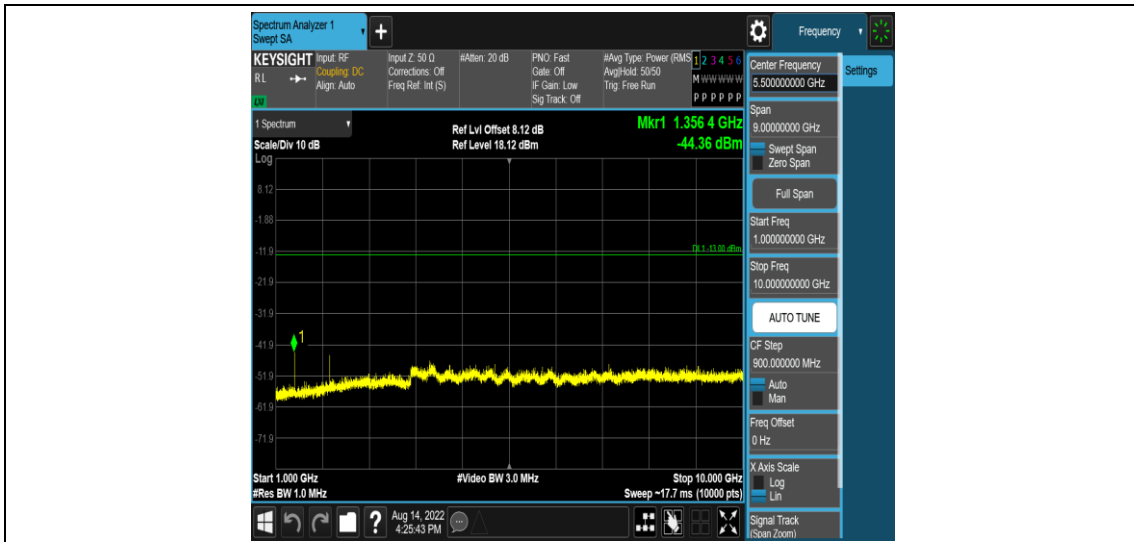

Band71-5MHz-QPSK-133297-1RB#0-Range3:30~1000MHz

Band71-5MHz-QPSK-133297-1RB#0-Range4:1000~10000MHz