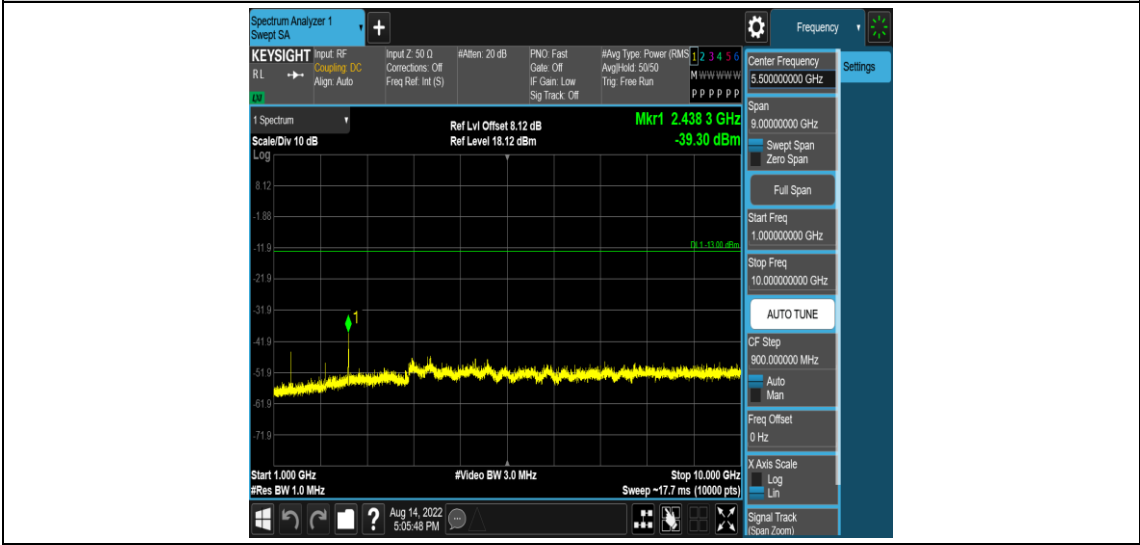

Band71-10MHz-16QAM-133422-1RB#0-Range4:1000~10000MHz

Band71-15MHz-QPSK-133197-1RB#0-Range1:0.009~0.15MHz

Band71-15MHz-QPSK-133197-1RB#0-Range2:0.15~30MHz

Band71-15MHz-QPSK-133197-1RB#0-Range3:30~1000MHz

Band71-15MHz-QPSK-133197-1RB#0-Range4:1000~10000MHz

Band71-15MHz-QPSK-133297-1RB#0-Range1:0.009~0.15MHz

Band71-15MHz-QPSK-133297-1RB#0-Range2:0.15~30MHz

Band71-15MHz-QPSK-133297-1RB#0-Range3:30~1000MHz