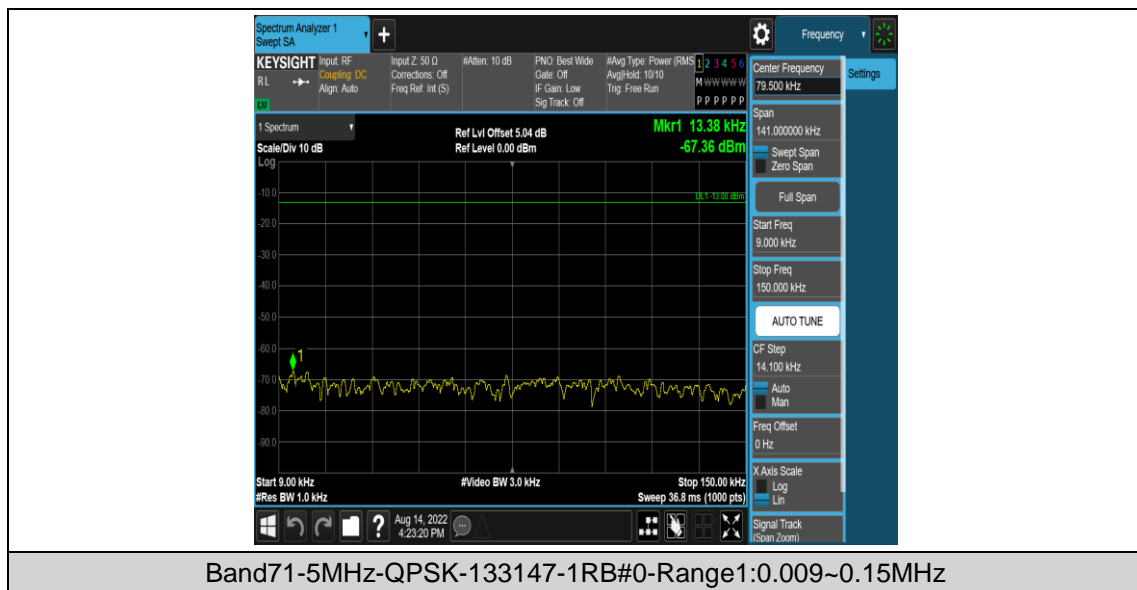

Band71	20MHz	QPSK	133322	1RB#0	Range2:0.15~30MHz	PASS
Band71	20MHz	QPSK	133322	1RB#0	Range3:30~1000MHz	PASS
Band71	20MHz	QPSK	133322	1RB#0	Range4:1000~10000MHz	PASS
Band71	20MHz	QPSK	133372	1RB#0	Range1:0.009~0.15MHz	PASS
Band71	20MHz	QPSK	133372	1RB#0	Range2:0.15~30MHz	PASS
Band71	20MHz	QPSK	133372	1RB#0	Range3:30~1000MHz	PASS
Band71	20MHz	QPSK	133372	1RB#0	Range4:1000~10000MHz	PASS
Band71	20MHz	16QAM	133222	1RB#0	Range1:0.009~0.15MHz	PASS
Band71	20MHz	16QAM	133222	1RB#0	Range2:0.15~30MHz	PASS
Band71	20MHz	16QAM	133222	1RB#0	Range3:30~1000MHz	PASS
Band71	20MHz	16QAM	133222	1RB#0	Range4:1000~10000MHz	PASS
Band71	20MHz	16QAM	133322	1RB#0	Range1:0.009~0.15MHz	PASS
Band71	20MHz	16QAM	133322	1RB#0	Range2:0.15~30MHz	PASS
Band71	20MHz	16QAM	133322	1RB#0	Range3:30~1000MHz	PASS
Band71	20MHz	16QAM	133322	1RB#0	Range4:1000~10000MHz	PASS
Band71	20MHz	16QAM	133372	1RB#0	Range1:0.009~0.15MHz	PASS
Band71	20MHz	16QAM	133372	1RB#0	Range2:0.15~30MHz	PASS
Band71	20MHz	16QAM	133372	1RB#0	Range3:30~1000MHz	PASS
Band71	20MHz	16QAM	133372	1RB#0	Range4:1000~10000MHz	PASS

Test Graphs