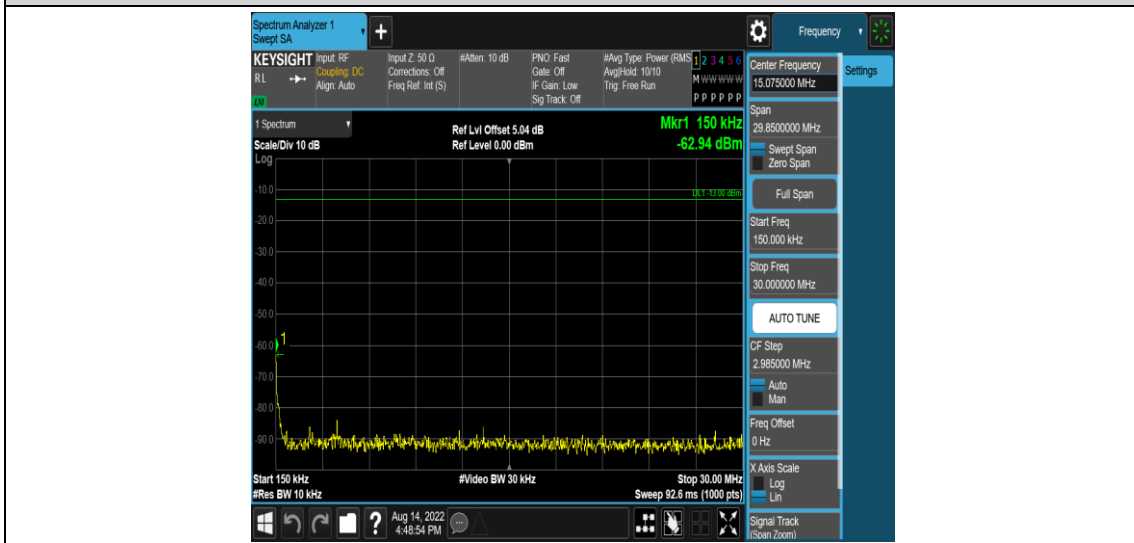

Band71-10MHz-16QAM-133422-1RB#0-Range1:0.009~0.15MHz

Band71-10MHz-16QAM-133422-1RB#0-Range2:0.15~30MHz