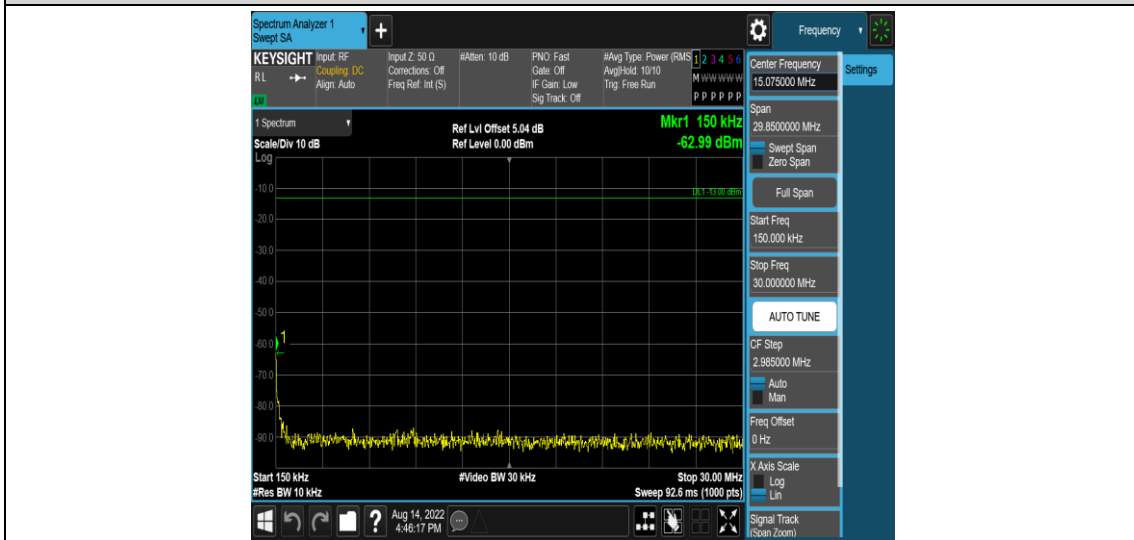

Band71-10MHz-QPSK-133172-1RB#0-Range2:0.15~30MHz

Band71-10MHz-QPSK-133172-1RB#0-Range3:30~1000MHz

Band71-10MHz-QPSK-133172-1RB#0-Range4: 1000~10000MHz

Band71-10MHz-QPSK-133297-1RB#0-Range1:0.009~0.15MHz

Band71-10MHz-QPSK-133297-1RB#0-Range2:0.15~30MHz