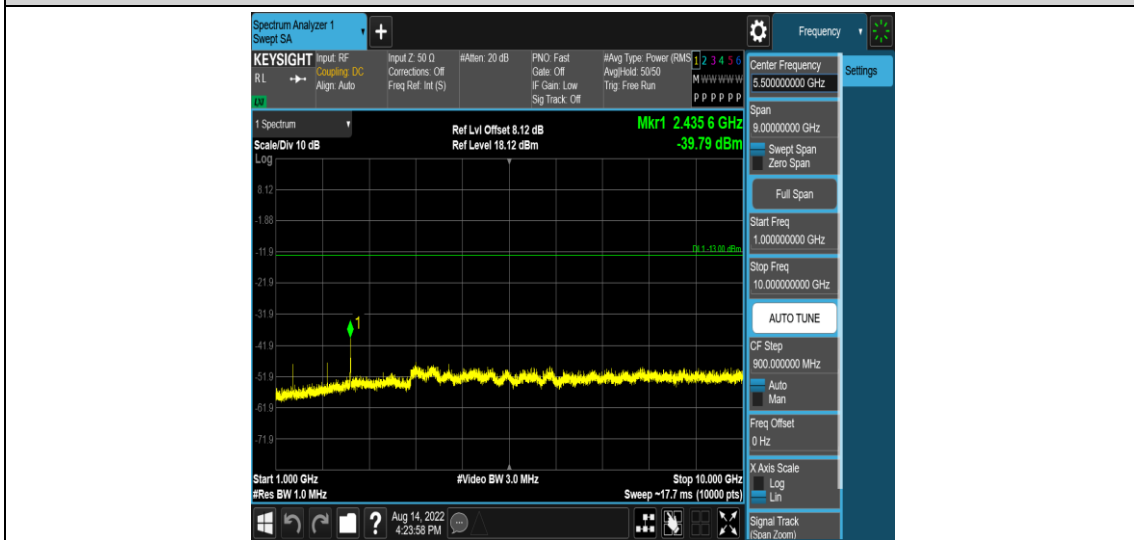

Test Graphs

Band71-5MHz-QPSK-133147-1RB#0-Range2:0.15~30MHz

Band71-5MHz-QPSK-133147-1RB#0-Range3:30~1000MHz

Band71-5MHz-QPSK-133147-1RB#0-Range4:1000~10000MHz

Band71-5MHz-QPSK-133297-1RB#0-Range1:0.009~0.15MHz