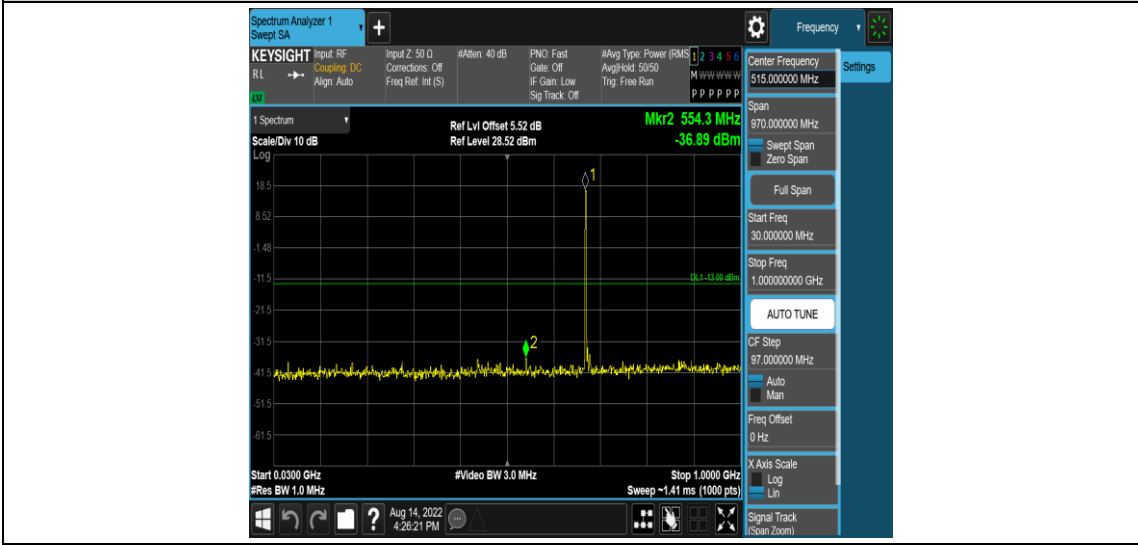

Band71-5MHz-16QAM-133297-1RB#0-Range2:0.15~30MHz

Band71-5MHz-16QAM-133297-1RB#0-Range3:30~1000MHz