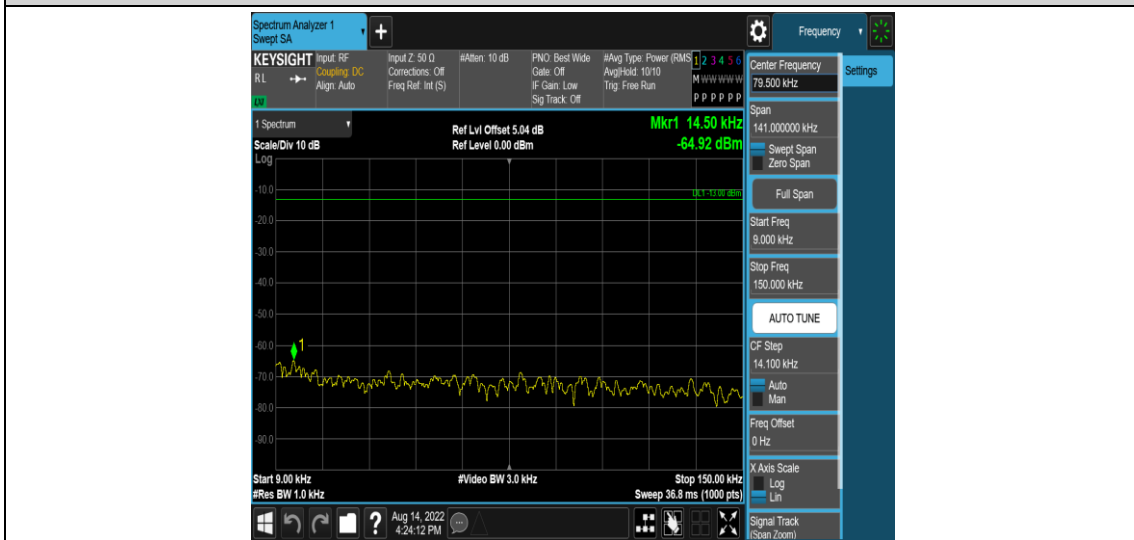

Band71-5MHz-QPSK-133447-1RB#0-Range4:1000~10000MHz

Band71-5MHz-16QAM-133147-1RB#0-Range1:0.009~0.15MHz