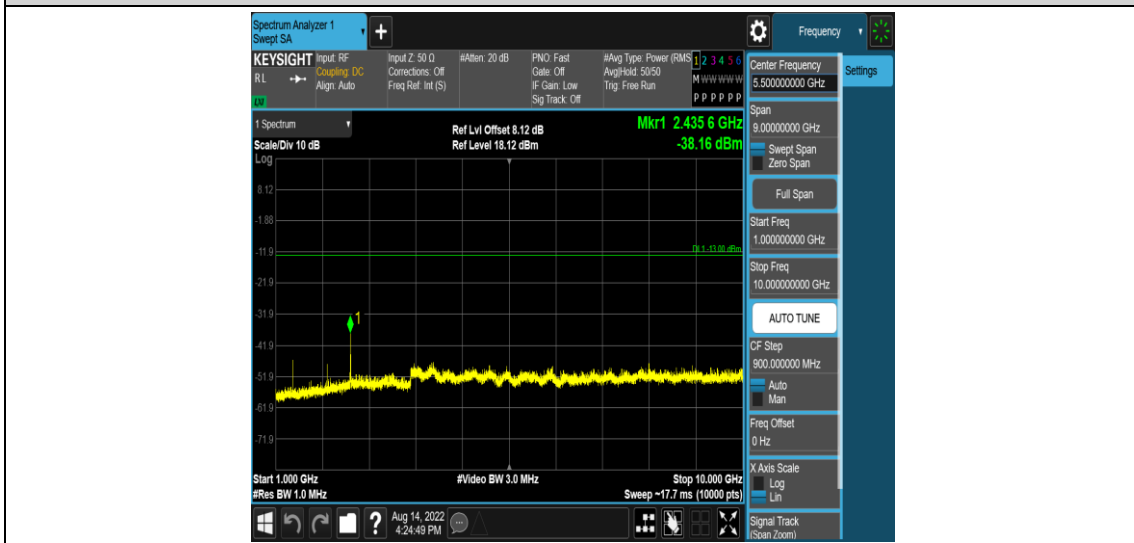

Band71-5MHz-QPSK-133447-1RB#0-Range3:30~1000MHz

Band71-5MHz-QPSK-133447-1RB#0-Range4:1000~10000MHz

Band71-5MHz-16QAM-133147-1RB#0-Range1:0.009~0.15MHz

Band71-5MHz-16QAM-133147-1RB#0-Range2:0.15~30MHz

Band71-5MHz-16QAM-133147-1RB#0-Range3:30~1000MHz