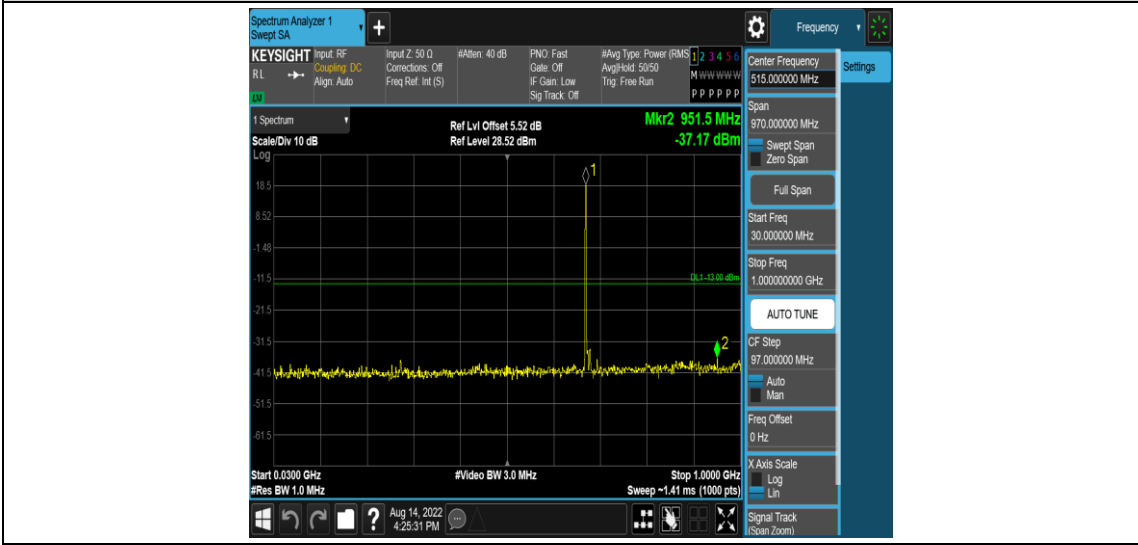

Band71-5MHz-QPSK-133297-1RB#0-Range2:0.15~30MHz

Band71-5MHz-QPSK-133297-1RB#0-Range3:30~1000MHz