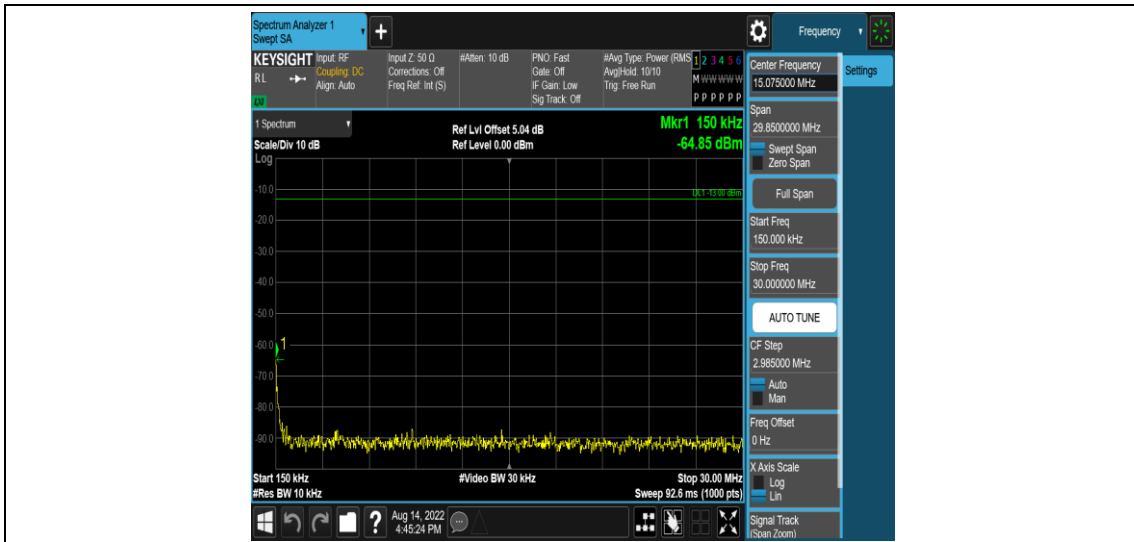

Band71-10MHz-16QAM-133172-1RB#0-Range1:0.009~0.15MHz

Band71-10MHz-16QAM-133172-1RB#0-Range2:0.15~30MHz