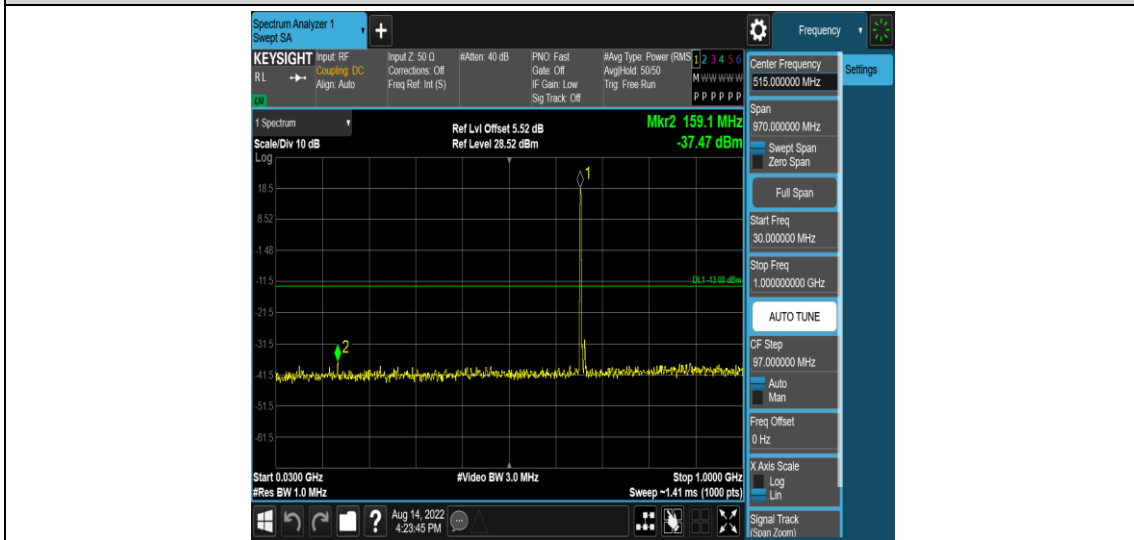

Band71-5MHz-QPSK-133147-1RB#0-Range2:0.15~30MHz

Band71-5MHz-QPSK-133147-1RB#0-Range3:30~1000MHz