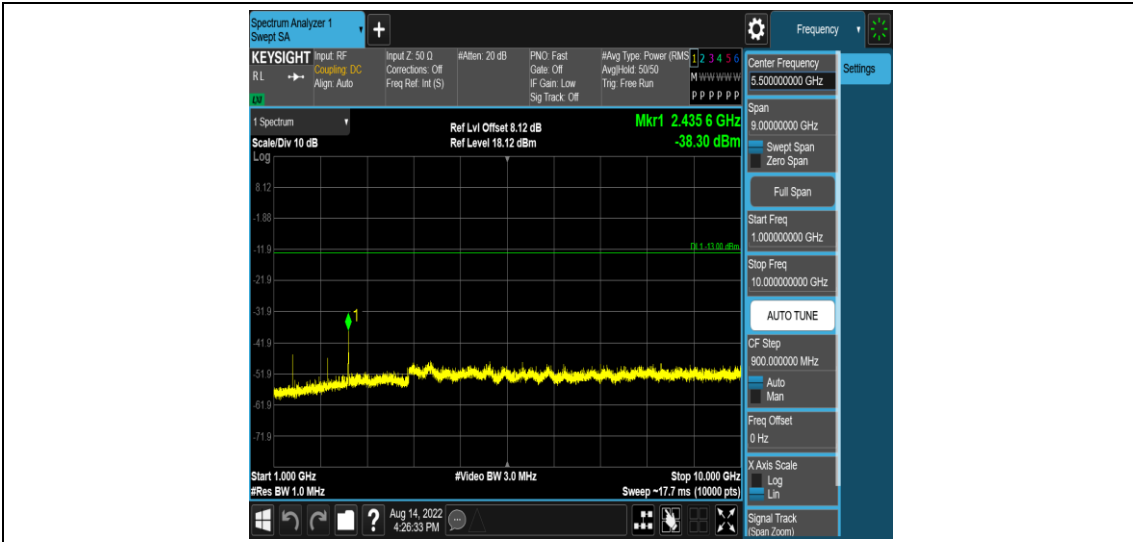

Band71-5MHz-16QAM-133147-1RB#0-Range4:1000~10000MHz

Band71-5MHz-16QAM-133297-1RB#0-Range1:0.009~0.15MHz

Band71-5MHz-16QAM-133297-1RB#0-Range2:0.15~30MHz

Band71-5MHz-16QAM-133297-1RB#0-Range3:30~1000MHz

Band71-5MHz-16QAM-133297-1RB#0-Range4: 1000~10000MHz