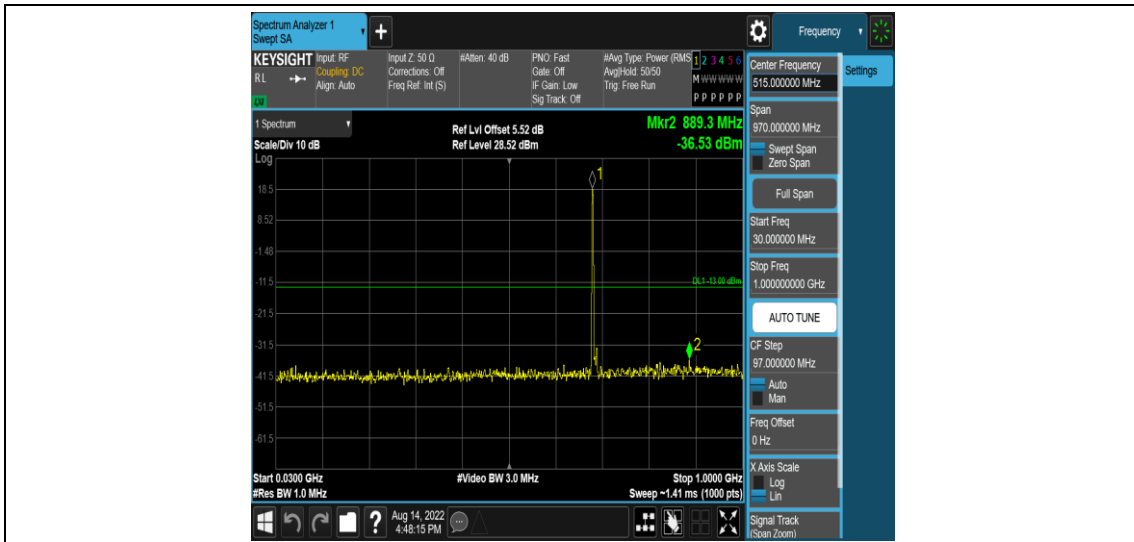

Band71-10MHz-QPSK-133297-1RB#0-Range3:30~1000MHz

Band71-10MHz-QPSK-133297-1RB#0-Range4:1000~10000MHz

Band71-10MHz-QPSK-133422-1RB#0-Range1:0.009~0.15MHz

Band71-10MHz-QPSK-133422-1RB#0-Range2:0.15~30MHz

Band71-10MHz-QPSK-133422-1RB#0-Range3:30~1000MHz