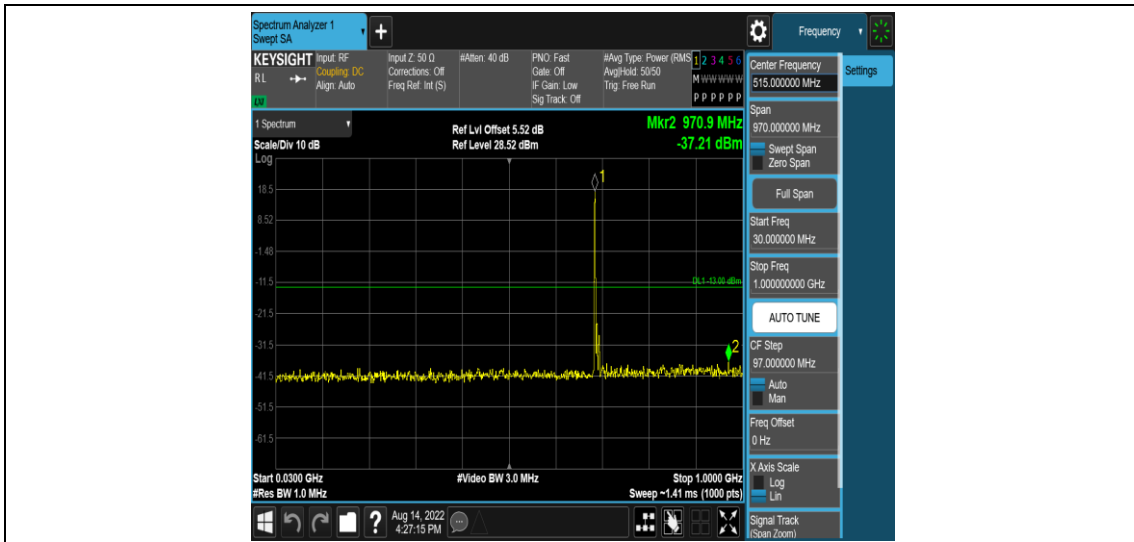

Band71-5MHz-QPSK-133297-1RB#0-Range2:0.15~30MHz

Band71-5MHz-QPSK-133297-1RB#0-Range3:30~1000MHz

Band71-5MHz-QPSK-133297-1RB#0-Range4:1000~10000MHz

Band71-5MHz-QPSK-133447-1RB#0-Range1:0.009~0.15MHz

Band71-5MHz-QPSK-133447-1RB#0-Range2:0.15~30MHz