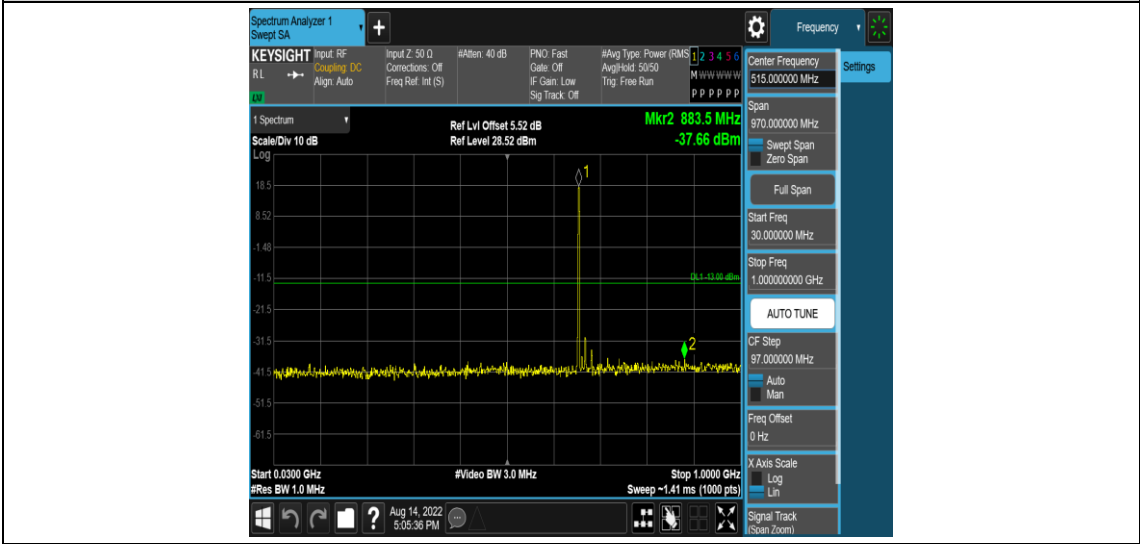

Band71-15MHz-QPSK-133197-1RB#0-Range2:0.15~30MHz

Band71-15MHz-QPSK-133197-1RB#0-Range3:30~1000MHz