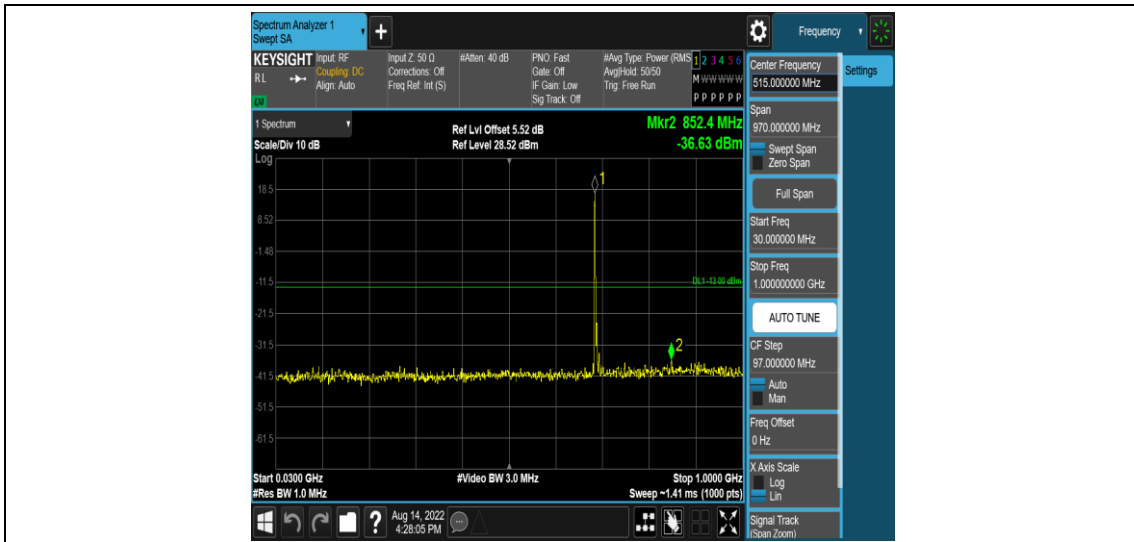

Band71-5MHz-16QAM-133447-1RB#0-Range2:0.15~30MHz

Band71-5MHz-16QAM-133447-1RB#0-Range3:30~1000MHz