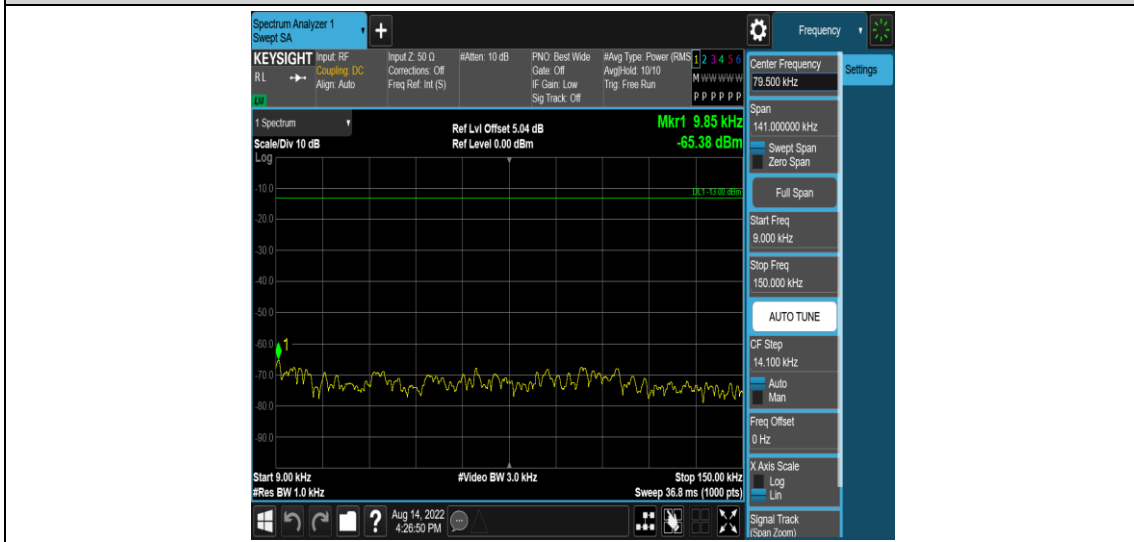

Band71-5MHz-QPSK-133297-1RB#0-Range4:1000~10000MHz

Band71-5MHz-QPSK-133447-1RB#0-Range1:0.009~0.15MHz