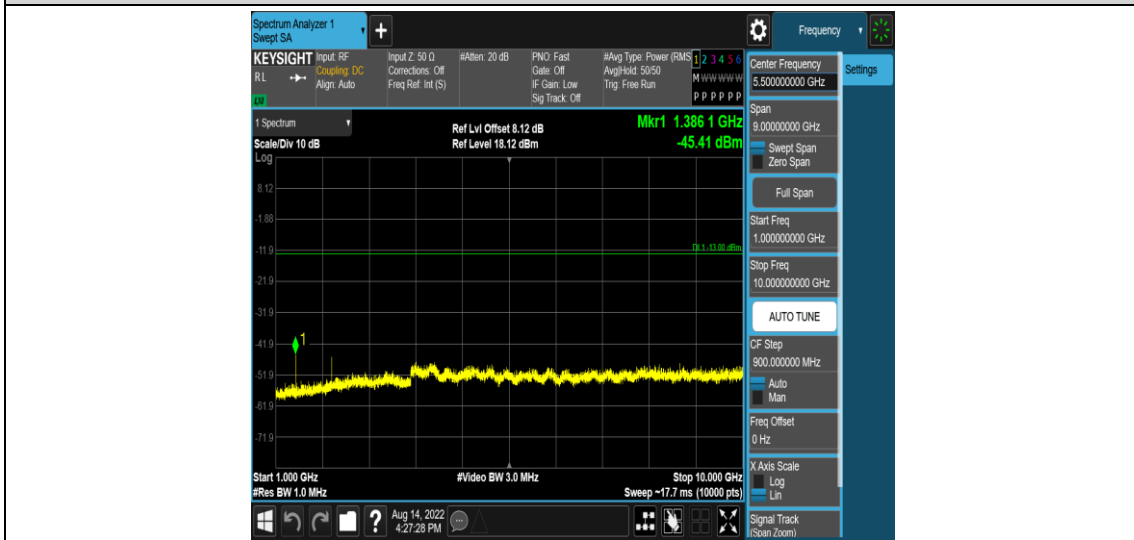

Band71-5MHz-QPSK-133447-1RB#0-Range3:30~1000MHz

Band71-5MHz-QPSK-133447-1RB#0-Range4:1000~10000MHz