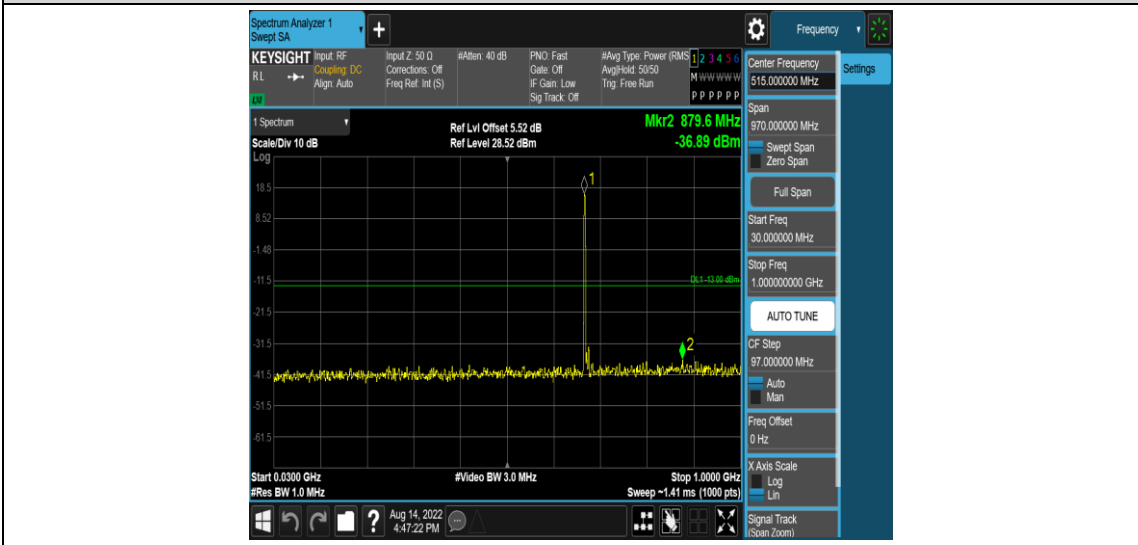

Band71-10MHz-16QAM-133297-1RB#0-Range2:0.15~30MHz

Band71-10MHz-16QAM-133297-1RB#0-Range3:30~1000MHz