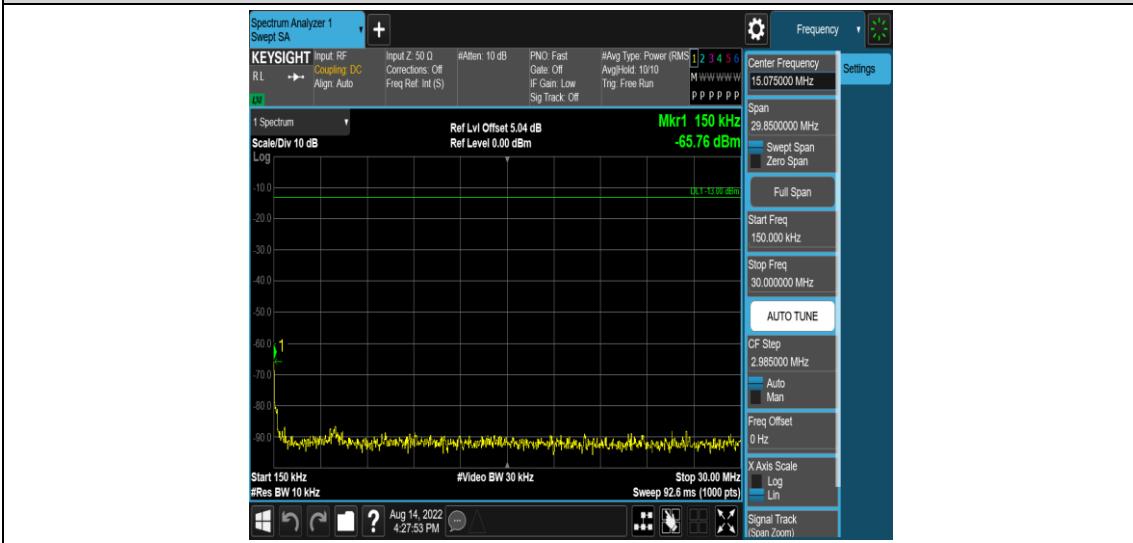

Band71-5MHz-16QAM-133447-1RB#0-Range1:0.009~0.15MHz

Band71-5MHz-16QAM-133447-1RB#0-Range2:0.15~30MHz