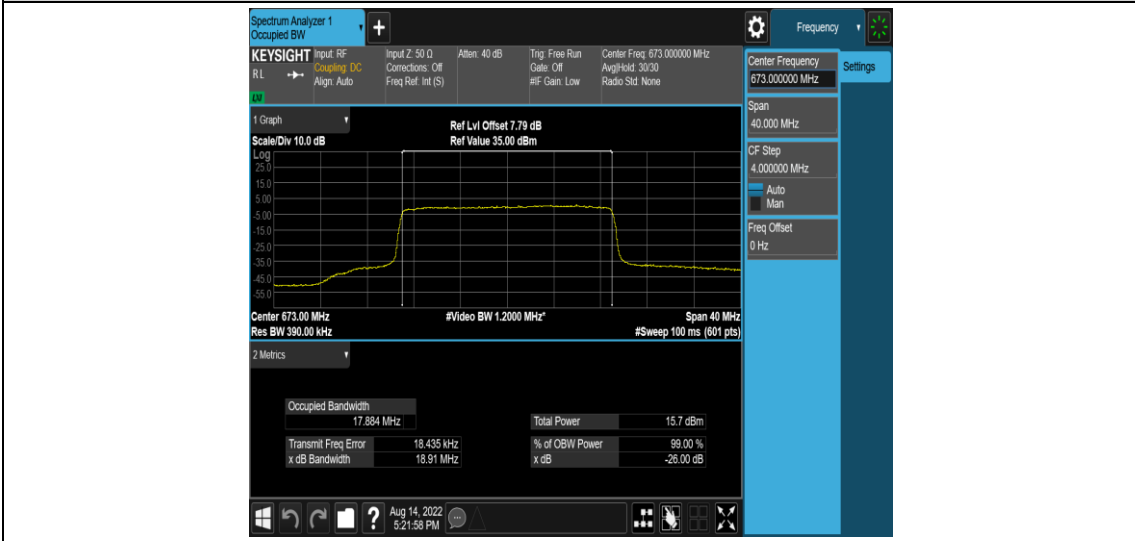

Band71-20MHz-QPSK-133372-100RB#0