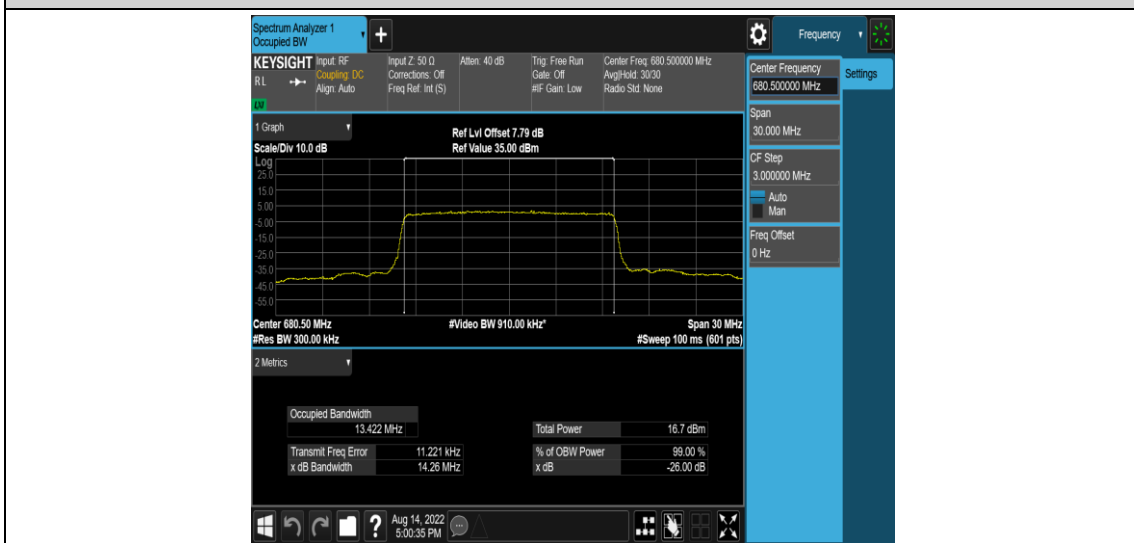

Band71-10MHz-16QAM-133422-50RB#0

Band71-15MHz-QPSK-133197-75RB#0

Band71-15MHz-QPSK-133297-75RB#0

Band71-15MHz-QPSK-133397-75RB#0

Band71-15MHz-16QAM-133197-75RB#0

Band71-15MHz-16QAM-133297-75RB#0

Band71-15MHz-16QAM-133397-75RB#0