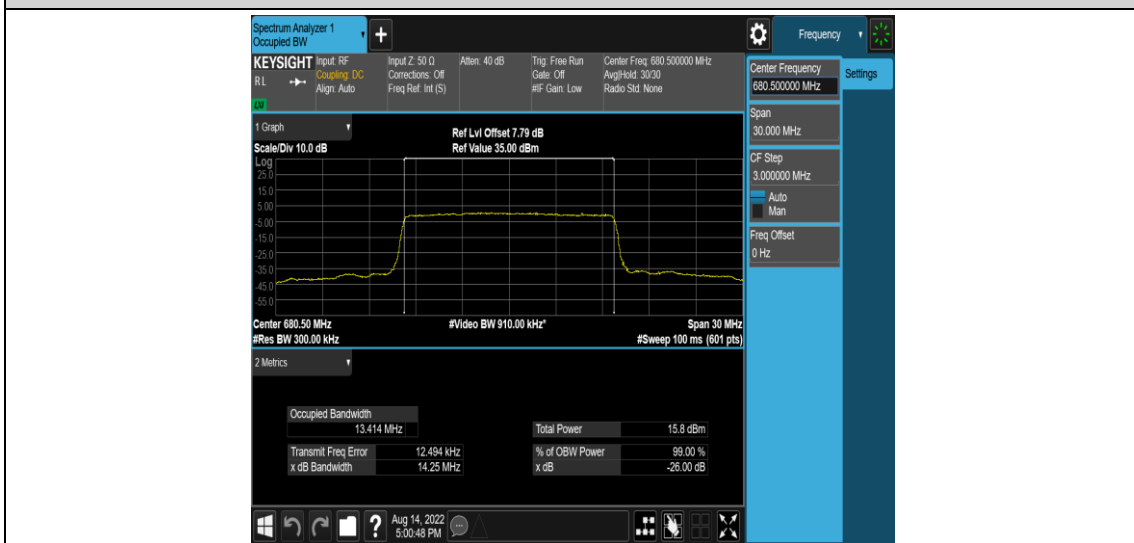

Band71-10MHz-16QAM-133422-50RB#0

Band71-15MHz-QPSK-133197-75RB#0

Band71-15MHz-QPSK-133297-75RB#0

Band71-15MHz-QPSK-133397-75RB#0

Band71-15MHz-16QAM-133197-75RB#0

Band71-15MHz-16QAM-133297-75RB#0

Band71-15MHz-16QAM-133397-75RB#0