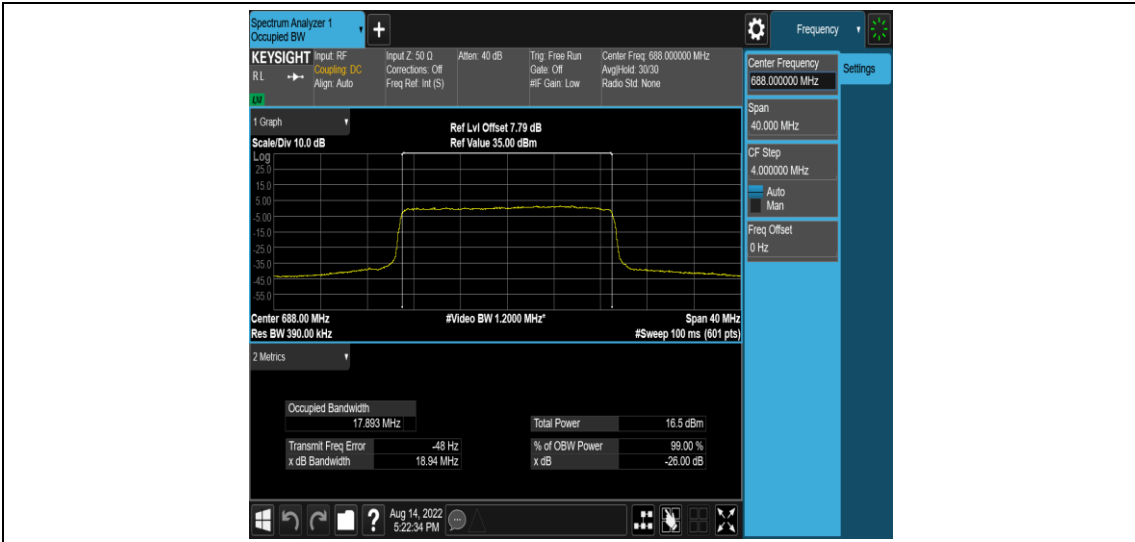

Band71-20MHz-QPSK-133322-100RB#0