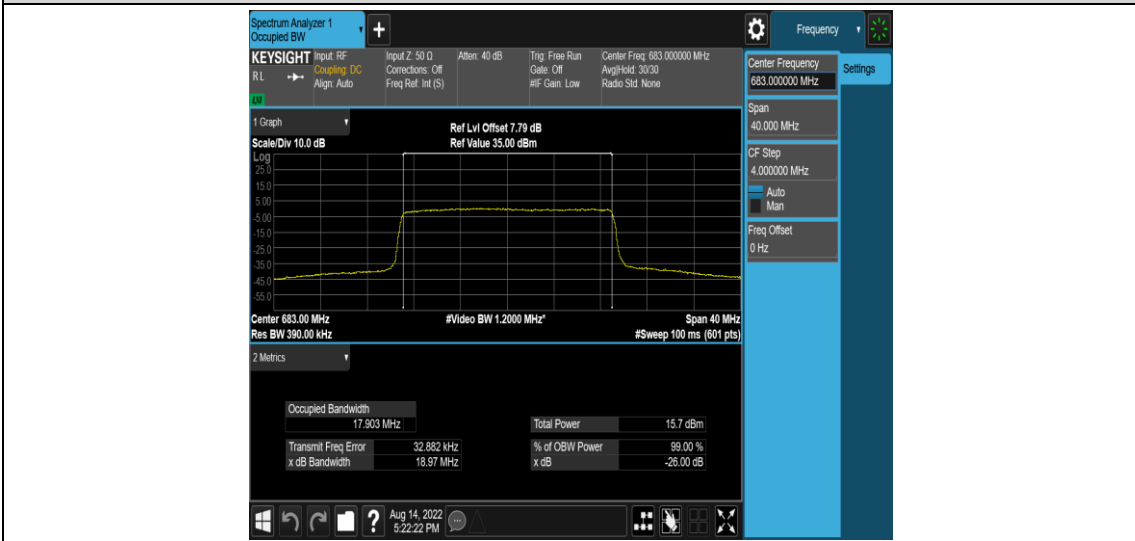

Band71-20MHz-QPSK-133222-100RB#0

Band71-20MHz-QPSK-133322-100RB#0

Band71-20MHz-QPSK-133372-100RB#0

Band71-20MHz-16QAM-133222-100RB#0

Band71-20MHz-16QAM-133322-100RB#0

Appendix D: Band Edge

Test Result

Band	Bandwidth	Modulation	Channel	RB Configuration	Result(dBm)	Verdict
Band71	5MHz	QPSK	133147	1RB#0	-21.52	PASS
Band71	5MHz	QPSK	133147	1RB#24	-53.98	PASS
Band71	5MHz	QPSK	133147	25RB#0	-26.67	PASS
Band71	5MHz	QPSK	133447	1RB#0	-53.56	PASS
Band71	5MHz	QPSK	133447	1RB#24	-21.24	PASS
Band71	5MHz	QPSK	133447	25RB#0	-28.52	PASS
Band71	5MHz	16QAM	133147	1RB#0	-20.48	PASS
Band71	5MHz	16QAM	133147	1RB#24	-53.49	PASS
Band71	5MHz	16QAM	133147	25RB#0	-29.13	PASS
Band71	5MHz	16QAM	133447	1RB#0	-53.69	PASS
Band71	5MHz	16QAM	133447	1RB#24	-22.21	PASS
Band71	5MHz	16QAM	133447	25RB#0	-29.64	PASS
Band71	10MHz	QPSK	133172	1RB#0	-28.39	PASS
Band71	10MHz	QPSK	133172	1RB#49	-50.11	PASS
Band71	10MHz	QPSK	133172	50RB#0	-30.06	PASS
Band71	10MHz	QPSK	133422	1RB#0	-48.78	PASS
Band71	10MHz	QPSK	133422	1RB#49	-28.64	PASS
Band71	10MHz	QPSK	133422	50RB#0	-33.23	PASS
Band71	10MHz	16QAM	133172	1RB#0	-26.46	PASS
Band71	10MHz	16QAM	133172	1RB#49	-48.89	PASS
Band71	10MHz	16QAM	133172	50RB#0	-33.00	PASS
Band71	10MHz	16QAM	133422	1RB#0	-48.93	PASS
Band71	10MHz	16QAM	133422	1RB#49	-25.71	PASS
Band71	10MHz	16QAM	133422	50RB#0	-33.54	PASS
Band71	15MHz	QPSK	133197	1RB#0	-25.20	PASS
Band71	15MHz	QPSK	133197	1RB#74	-48.62	PASS
Band71	15MHz	QPSK	133197	75RB#0	-31.77	PASS
Band71	15MHz	QPSK	133397	1RB#0	-47.88	PASS
Band71	15MHz	QPSK	133397	1RB#74	-26.67	PASS
Band71	15MHz	QPSK	133397	75RB#0	-33.04	PASS
Band71	15MHz	16QAM	133197	1RB#0	-26.20	PASS
Band71	15MHz	16QAM	133197	1RB#74	-48.68	PASS
Band71	15MHz	16QAM	133197	75RB#0	-34.08	PASS
Band71	15MHz	16QAM	133397	1RB#0	-47.60	PASS
Band71	15MHz	16QAM	133397	1RB#74	-25.99	PASS