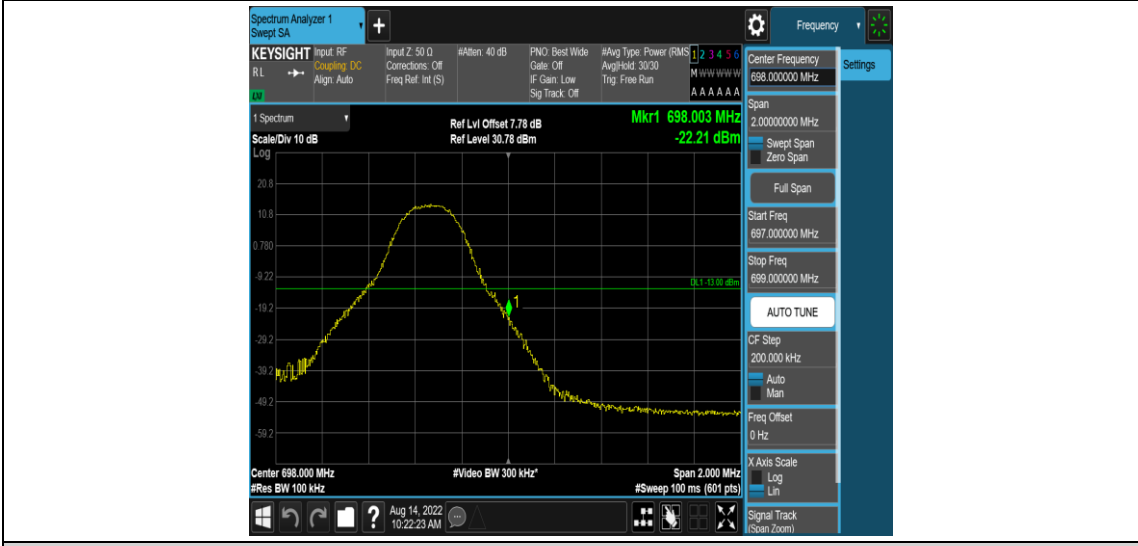

Band71-5MHz-16QAM-133447-1RB#24