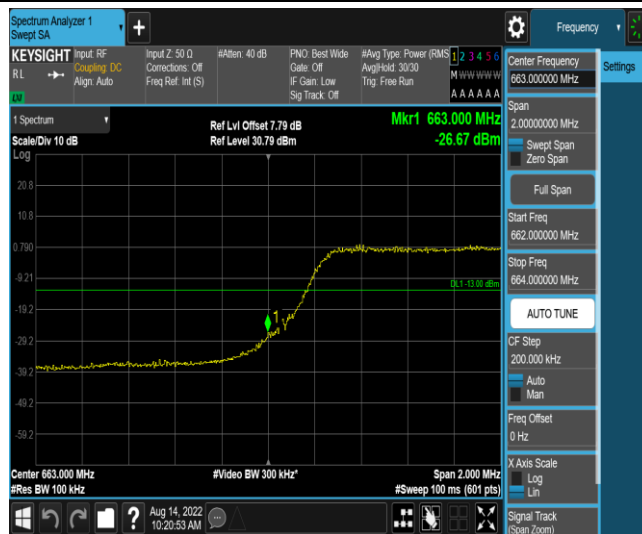

Band71-5MHz-QPSK-133147-1RB#24