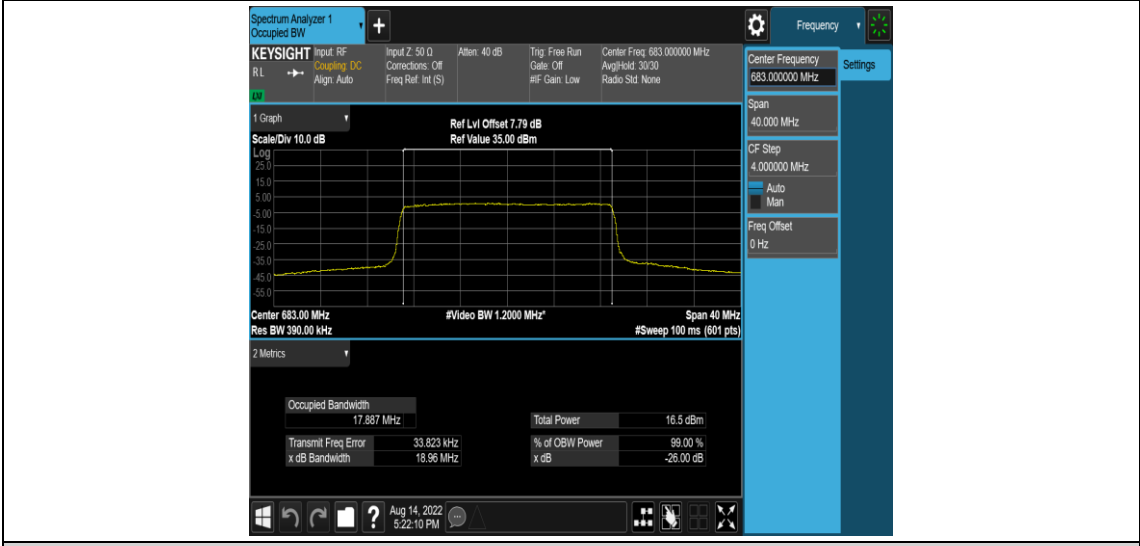

Band71-20MHz-QPSK-133222-100RB#0