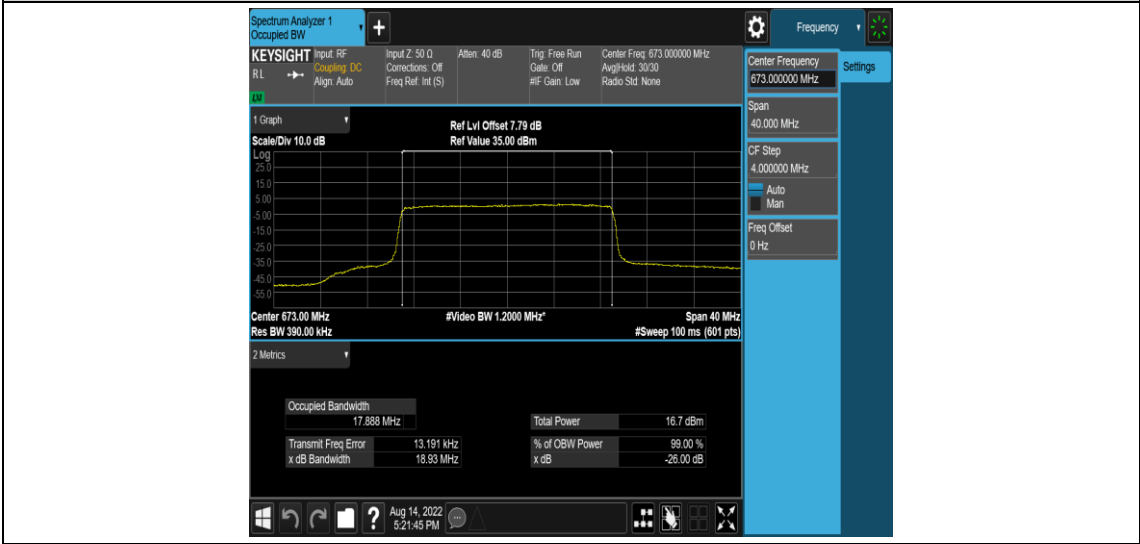

Band71-10MHz-16QAM-133422-50RB#0

Band71-15MHz-QPSK-133197-75RB#0

Band71-15MHz-QPSK-133297-75RB#0

Band71-15MHz-QPSK-133397-75RB#0

Band71-15MHz-16QAM-133197-75RB#0

Band71-15MHz-16QAM-133297-75RB#0

Band71-15MHz-16QAM-133397-75RB#0