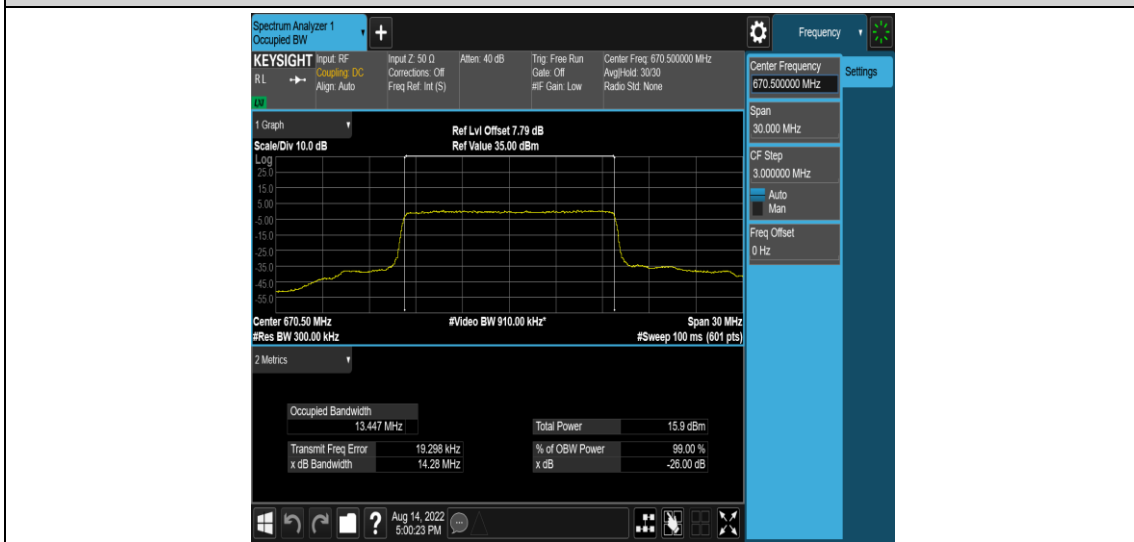

Band71-10MHz-16QAM-133422-50RB#0

Band71-15MHz-QPSK-133197-75RB#0

Band71-15MHz-QPSK-133297-75RB#0

Band71-15MHz-QPSK-133397-75RB#0

Band71-15MHz-16QAM-133197-75RB#0

Band71-15MHz-16QAM-133297-75RB#0

Band71-15MHz-16QAM-133397-75RB#0