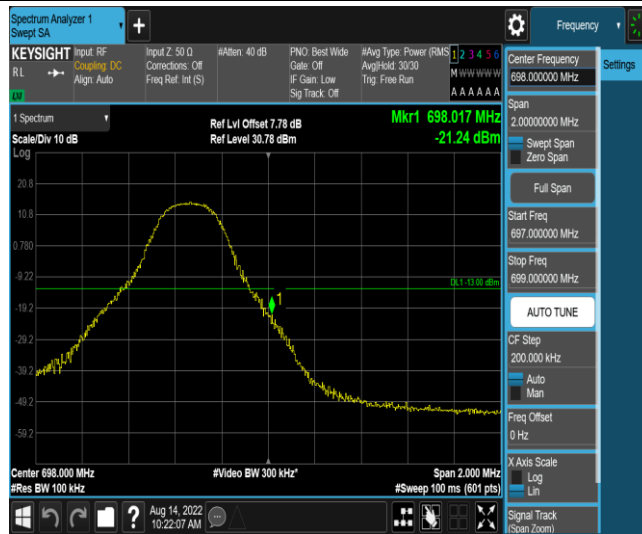

Test Graphs

Band71-5MHz-QPSK-133147-1RB#0

Band71-5MHz-QPSK-133147-1RB#24

Band71-5MHz-QPSK-133147-25RB#0

Band71-5MHz-QPSK-133447-1RB#0

Band71-5MHz-QPSK-133447-1RB#24

Band71-5MHz-QPSK-133447-25RB#0

Band71-5MHz-16QAM-133147-1RB#0