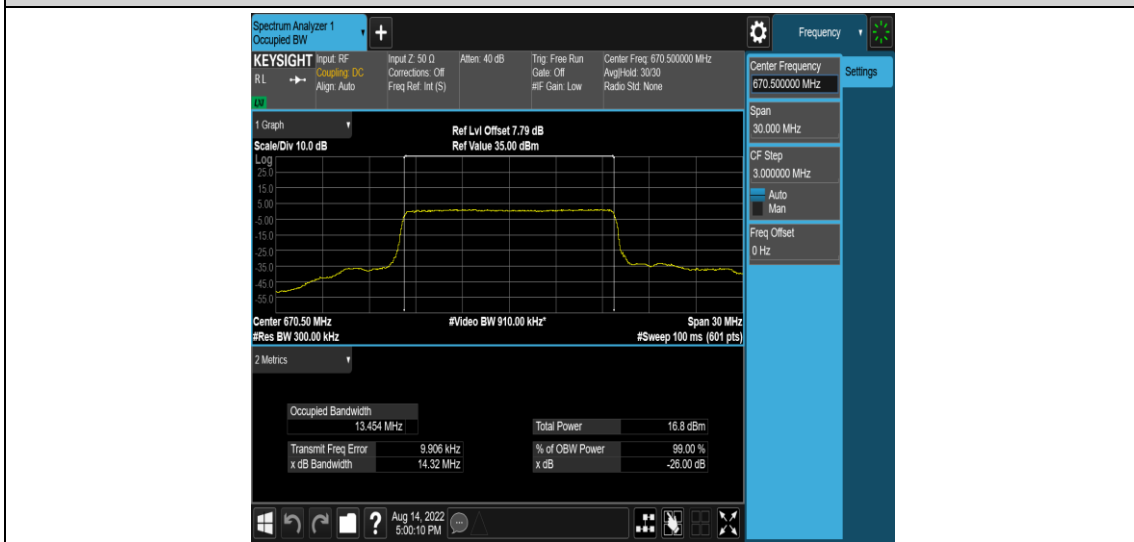

Band71-10MHz-16QAM-133422-50RB#0

Band71-15MHz-QPSK-133197-75RB#0

Band71-15MHz-QPSK-133297-75RB#0

Band71-15MHz-QPSK-133397-75RB#0

Band71-15MHz-16QAM-133197-75RB#0

Band71-15MHz-16QAM-133297-75RB#0

Band71-15MHz-16QAM-133397-75RB#0