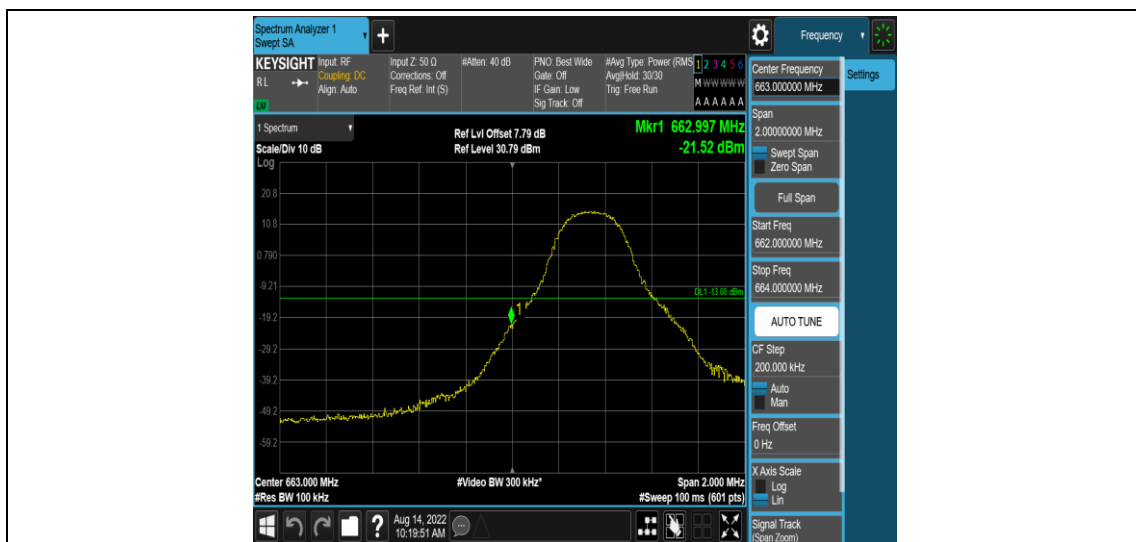

Band71	15MHz	16QAM	133397	75RB#0	-34.70	PASS
Band71	20MHz	QPSK	133222	1RB#0	-28.19	PASS
Band71	20MHz	QPSK	133222	1RB#99	-49.55	PASS
Band71	20MHz	QPSK	133222	100RB#0	-34.32	PASS
Band71	20MHz	QPSK	133372	1RB#0	-49.14	PASS
Band71	20MHz	QPSK	133372	1RB#99	-28.71	PASS
Band71	20MHz	QPSK	133372	100RB#0	-34.90	PASS
Band71	20MHz	16QAM	133222	1RB#0	-28.34	PASS
Band71	20MHz	16QAM	133222	1RB#99	-49.52	PASS
Band71	20MHz	16QAM	133222	100RB#0	-36.44	PASS
Band71	20MHz	16QAM	133372	1RB#0	-49.37	PASS
Band71	20MHz	16QAM	133372	1RB#99	-28.75	PASS
Band71	20MHz	16QAM	133372	100RB#0	-36.01	PASS

Test Graphs

Band71-5MHz-QPSK-133147-1RB#0