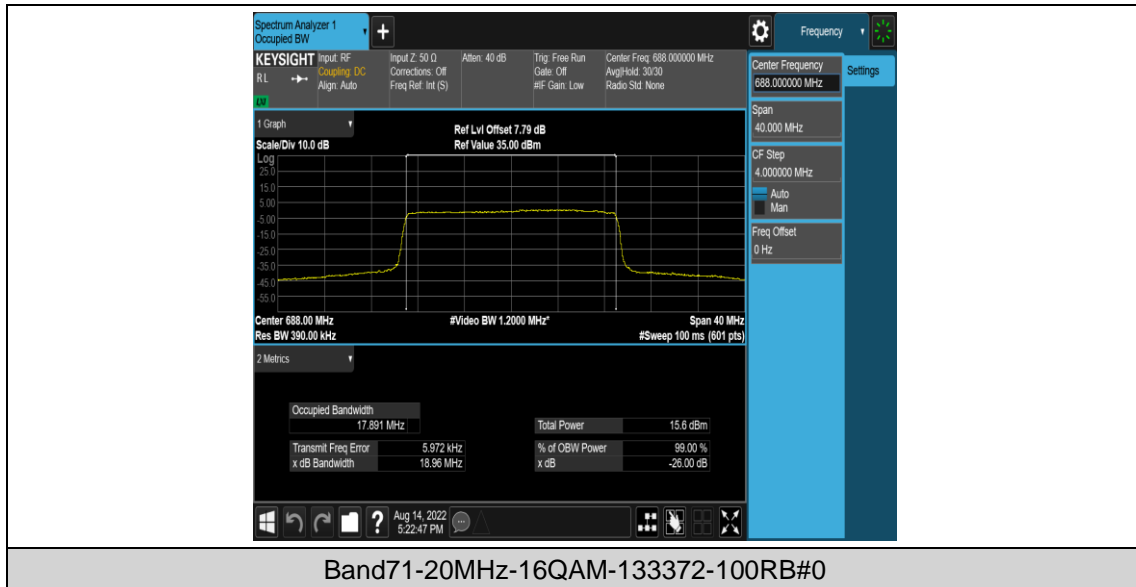

Band71-20MHz-QPSK-133222-100RB#0

Band71-20MHz-QPSK-133322-100RB#0

Band71-20MHz-QPSK-133372-100RB#0

Band71-20MHz-16QAM-133222-100RB#0

Band71-20MHz-16QAM-133322-100RB#0

Appendix D: Band Edge

Test Result

Band	Bandwidth	Modulation	Channel	RB Configuration	Result(dBm)	Verdict
Band71	5MHz	QPSK	133147	1RB#0	-21.52	PASS
Band71	5MHz	QPSK	133147	1RB#24	-53.98	PASS
Band71	5MHz	QPSK	133147	25RB#0	-26.67	PASS
Band71	5MHz	QPSK	133447	1RB#0	-53.56	PASS
Band71	5MHz	QPSK	133447	1RB#24	-21.24	PASS
Band71	5MHz	QPSK	133447	25RB#0	-28.52	PASS
Band71	5MHz	16QAM	133147	1RB#0	-20.48	PASS
Band71	5MHz	16QAM	133147	1RB#24	-53.49	PASS
Band71	5MHz	16QAM	133147	25RB#0	-29.13	PASS
Band71	5MHz	16QAM	133447	1RB#0	-53.69	PASS
Band71	5MHz	16QAM	133447	1RB#24	-22.21	PASS
Band71	5MHz	16QAM	133447	25RB#0	-29.64	PASS
Band71	10MHz	QPSK	133172	1RB#0	-28.39	PASS
Band71	10MHz	QPSK	133172	1RB#49	-50.11	PASS
Band71	10MHz	QPSK	133172	50RB#0	-30.06	PASS
Band71	10MHz	QPSK	133422	1RB#0	-48.78	PASS
Band71	10MHz	QPSK	133422	1RB#49	-28.64	PASS
Band71	10MHz	QPSK	133422	50RB#0	-33.23	PASS
Band71	10MHz	16QAM	133172	1RB#0	-26.46	PASS
Band71	10MHz	16QAM	133172	1RB#49	-48.89	PASS
Band71	10MHz	16QAM	133172	50RB#0	-33.00	PASS
Band71	10MHz	16QAM	133422	1RB#0	-48.93	PASS
Band71	10MHz	16QAM	133422	1RB#49	-25.71	PASS
Band71	10MHz	16QAM	133422	50RB#0	-33.54	PASS
Band71	15MHz	QPSK	133197	1RB#0	-25.20	PASS
Band71	15MHz	QPSK	133197	1RB#74	-48.62	PASS
Band71	15MHz	QPSK	133197	75RB#0	-31.77	PASS
Band71	15MHz	QPSK	133397	1RB#0	-47.88	PASS
Band71	15MHz	QPSK	133397	1RB#74	-26.67	PASS
Band71	15MHz	QPSK	133397	75RB#0	-33.04	PASS
Band71	15MHz	16QAM	133197	1RB#0	-26.20	PASS
Band71	15MHz	16QAM	133197	1RB#74	-48.68	PASS
Band71	15MHz	16QAM	133197	75RB#0	-34.08	PASS
Band71	15MHz	16QAM	133397	1RB#0	-47.60	PASS
Band71	15MHz	16QAM	133397	1RB#74	-25.99	PASS