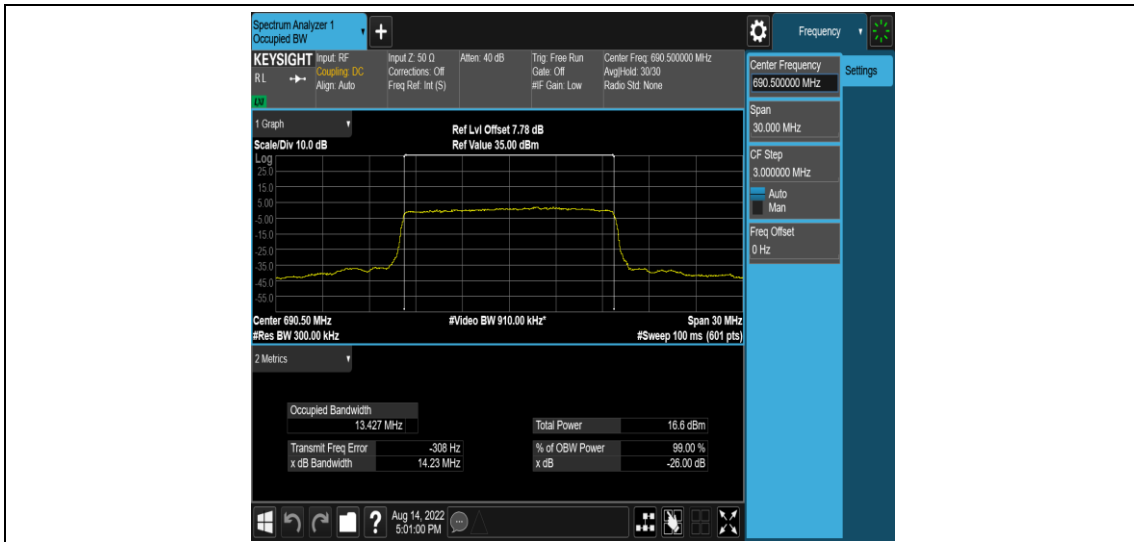

Band71-10MHz-16QAM-133422-50RB#0

Band71-15MHz-QPSK-133197-75RB#0

Band71-15MHz-QPSK-133297-75RB#0

Band71-15MHz-QPSK-133397-75RB#0

Band71-15MHz-16QAM-133197-75RB#0

Band71-15MHz-16QAM-133297-75RB#0

Band71-15MHz-16QAM-133397-75RB#0