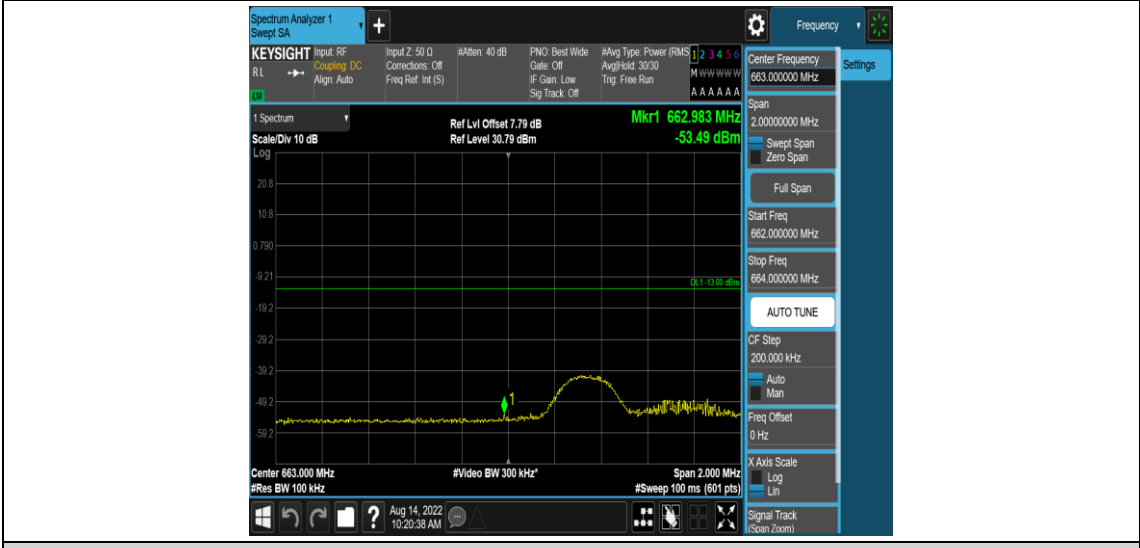

Test Graphs

Band71-5MHz-QPSK-133147-1RB#0

Band71-5MHz-QPSK-133147-1RB#24

Band71-5MHz-QPSK-133147-25RB#0

Band71-5MHz-QPSK-133447-1RB#0

Band71-5MHz-QPSK-133447-1RB#24

Band71-5MHz-QPSK-133447-25RB#0

Band71-5MHz-16QAM-133147-1RB#0