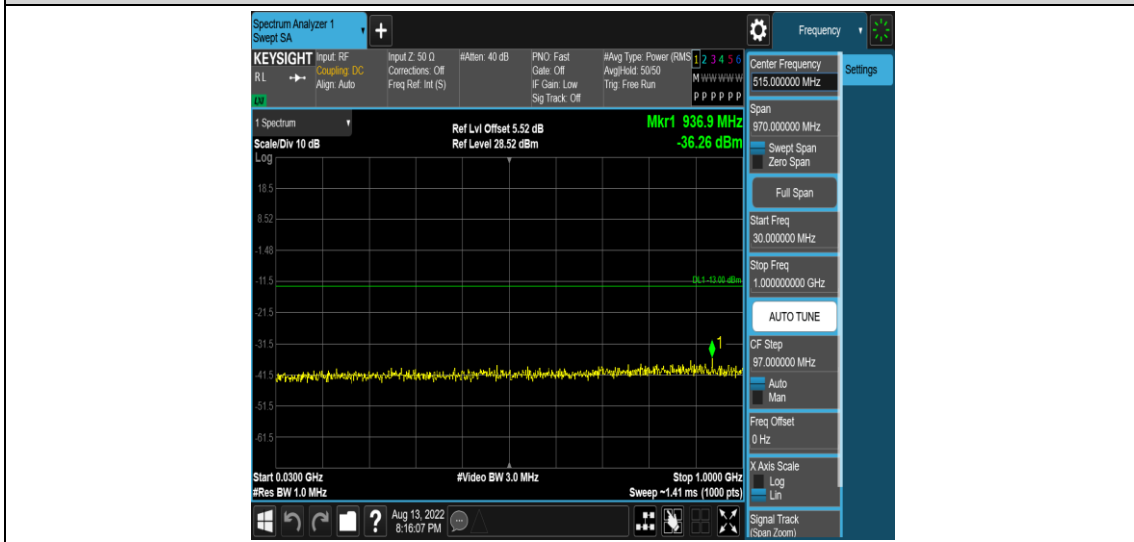

Band66-5MHz-QPSK-132322-1RB#0-Range4:1000~10000MHz

Band66-5MHz-QPSK-132647-1RB#0-Range1:0.009~0.15MHz

Band66-5MHz-QPSK-132647-1RB#0-Range2:0.15~30MHz

Band66-5MHz-QPSK-132647-1RB#0-Range3:30~1000MHz

Band66-5MHz-QPSK-132647-1RB#0-Range4:1000~10000MHz

Band66-5MHz-16QAM-131997-1RB#0-Range1:0.009~0.15MHz

Band66-5MHz-16QAM-131997-1RB#0-Range2:0.15~30MHz

Band66-5MHz-16QAM-131997-1RB#0-Range3:30~1000MHz

Band66-5MHz-16QAM-131997-1RB#0-Range4:1000~10000MHz

Band66-5MHz-16QAM-132322-1RB#0-Range1:0.009~0.15MHz