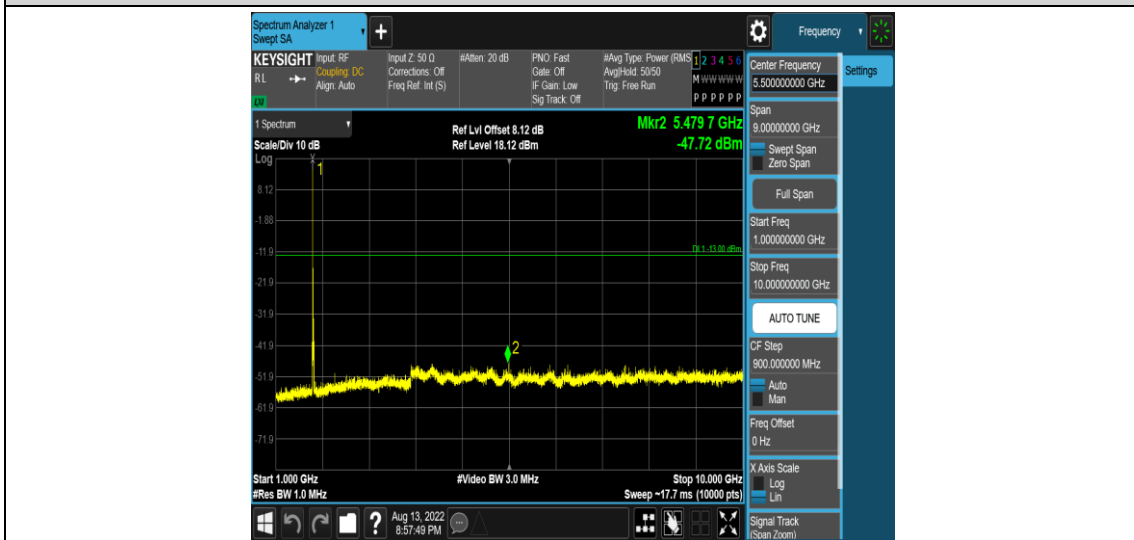

Band66-15MHz-QPSK-132047-1RB#0-Range3:30~1000MHz

Band66-15MHz-QPSK-132047-1RB#0-Range4:1000~10000MHz