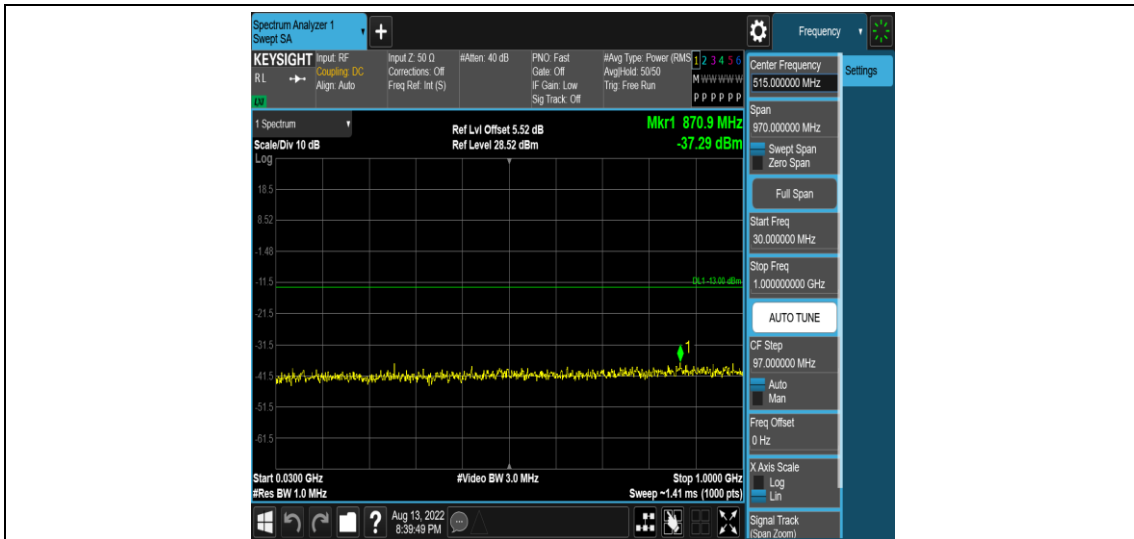

Band66-10MHz-QPSK-132622-1RB#0-Range2:0.15~30MHz

Band66-10MHz-QPSK-132622-1RB#0-Range3:30~1000MHz