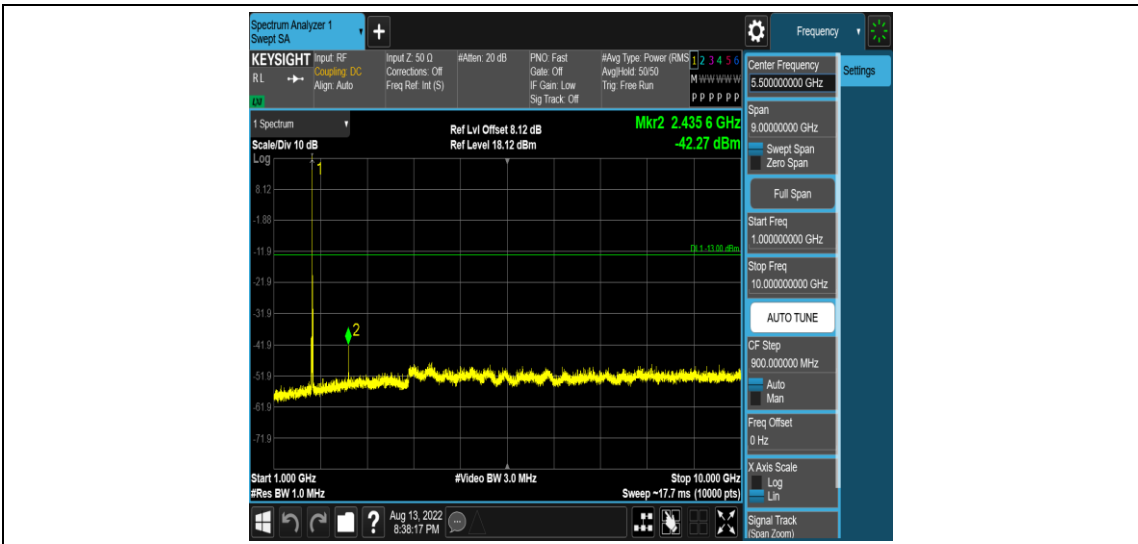

Band66-5MHz-16QAM-132647-1RB#0-Range3:30~1000MHz

Band66-5MHz-16QAM-132647-1RB#0-Range4:1000~10000MHz

Band66-10MHz-QPSK-132022-1RB#0-Range1:0.009~0.15MHz

Band66-10MHz-QPSK-132322-1RB#0-Range4:1000~10000MHz