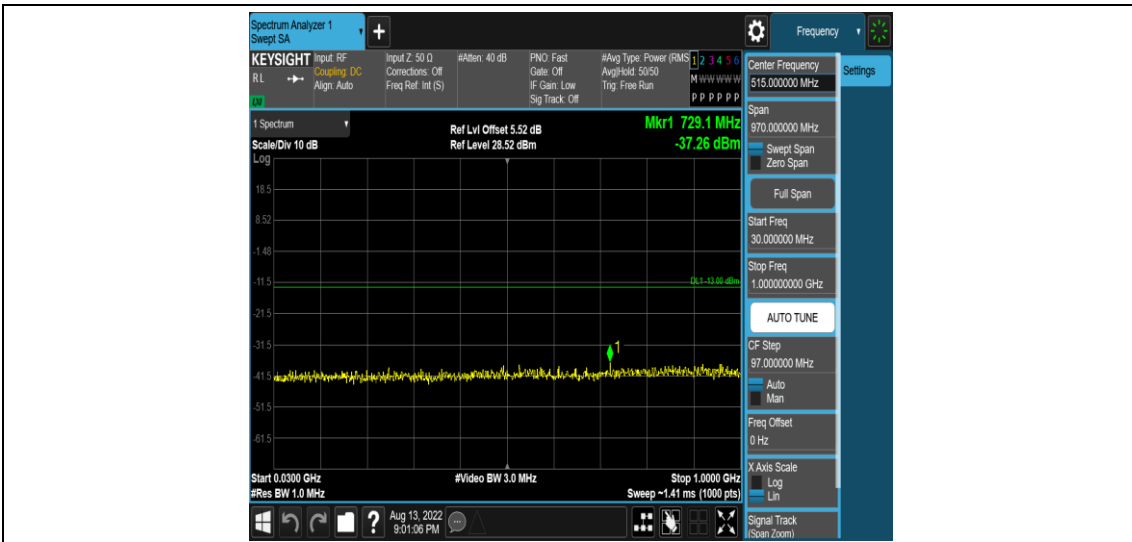

Band66-15MHz-QPSK-132322-1RB#0-Range3:30~1000MHz

Band66-15MHz-QPSK-132322-1RB#0-Range4:1000~10000MHz

Band66-15MHz-QPSK-132597-1RB#0-Range1:0.009~0.15MHz

Band66-15MHz-QPSK-132597-1RB#0-Range2:0.15~30MHz

Band66-15MHz-QPSK-132597-1RB#0-Range3:30~1000MHz