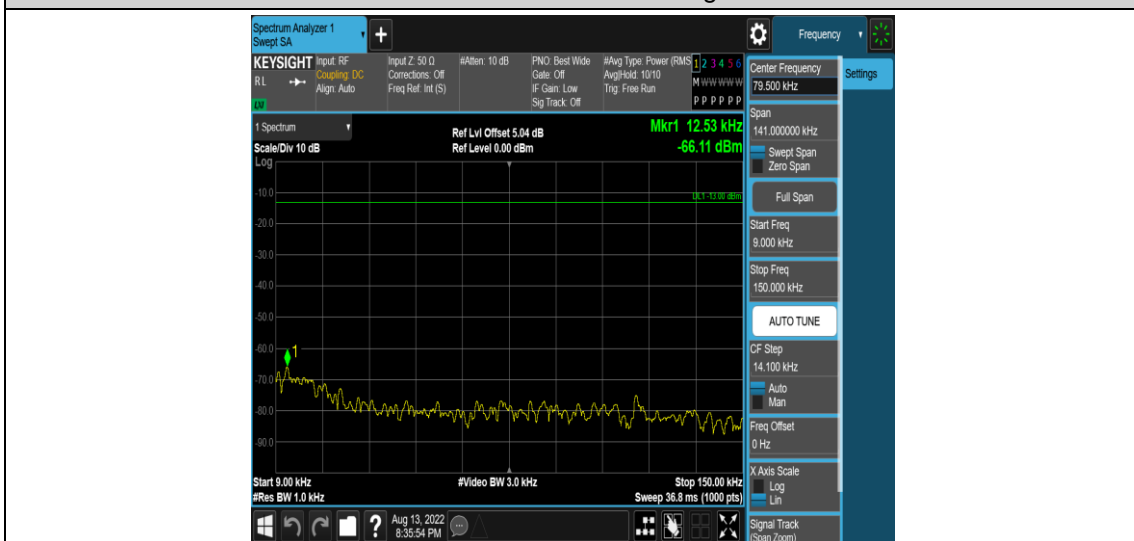

Band66-5MHz-16QAM-132647-1RB#0-Range4:1000~10000MHz

Band66-10MHz-QPSK-132022-1RB#0-Range1:0.009~0.15MHz