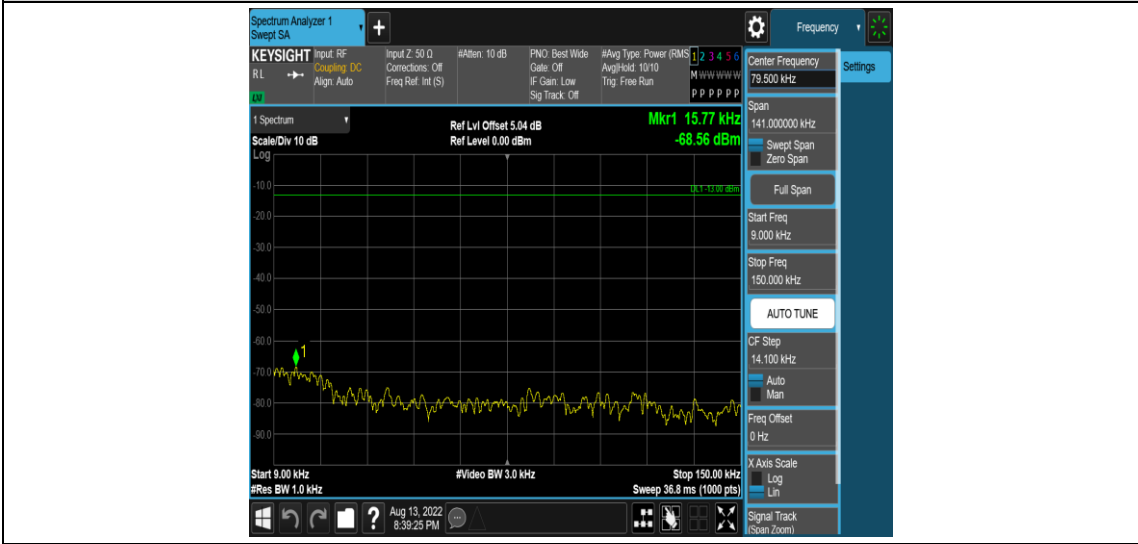

Band66-5MHz-16QAM-132647-1RB#0-Range3:30~1000MHz

Band66-5MHz-16QAM-132647-1RB#0-Range4:1000~10000MHz

Band66-10MHz-QPSK-132022-1RB#0-Range1:0.009~0.15MHz

Band66-10MHz-QPSK-132322-1RB#0-Range4:1000~10000MHz