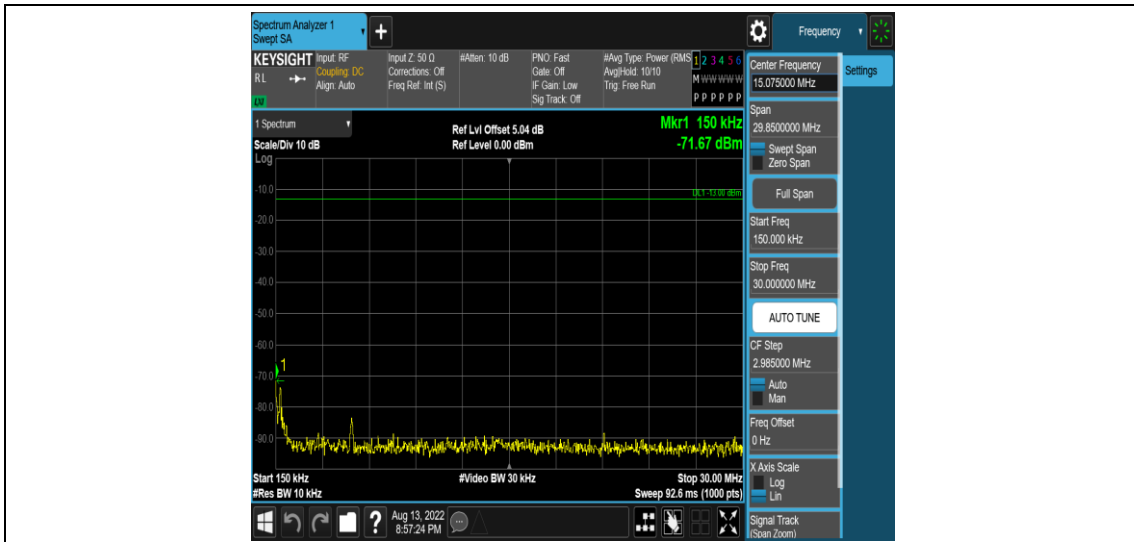

Band66-10MHz-16QAM-132622-1RB#0-Range2:0.15~30MHz

Band66-10MHz-16QAM-132622-1RB#0-Range3:30~1000MHz

Band66-10MHz-16QAM-132622-1RB#0-Range4:1000~10000MHz

Band66-15MHz-QPSK-132047-1RB#0-Range1:0.009~0.15MHz