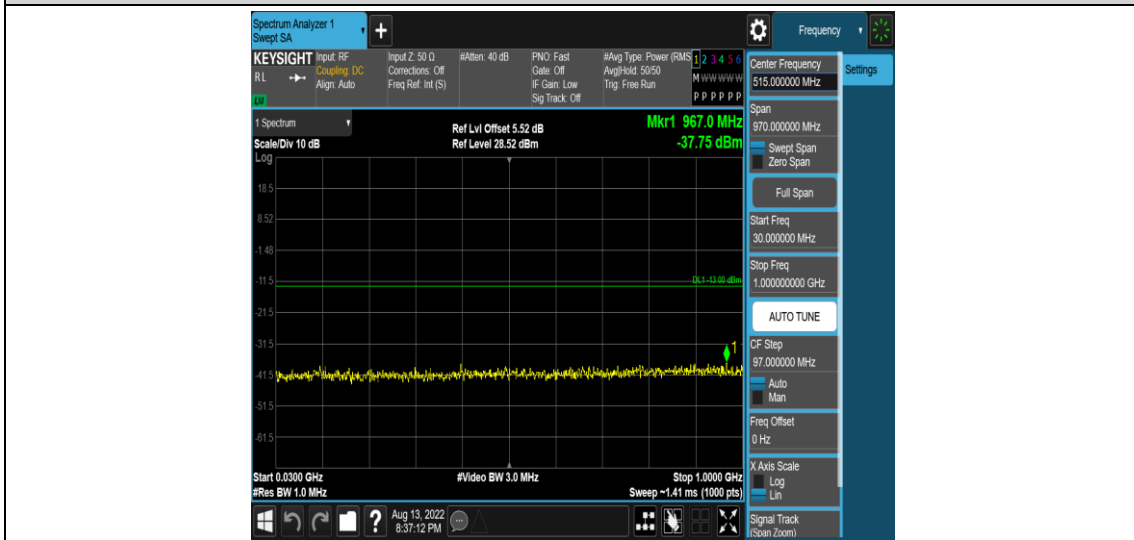

Band66-10MHz-16QAM-132022-1RB#0-Range2:0.15~30MHz

Band66-10MHz-16QAM-132022-1RB#0-Range3:30~1000MHz