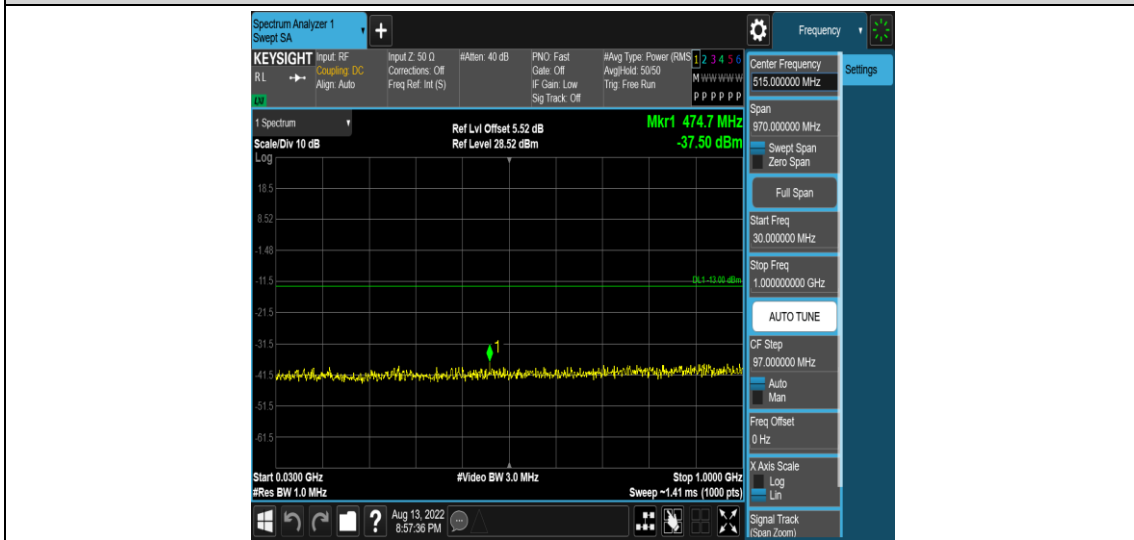

Band66-15MHz-QPSK-132047-1RB#0-Range2:0.15~30MHz

Band66-15MHz-QPSK-132047-1RB#0-Range3:30~1000MHz