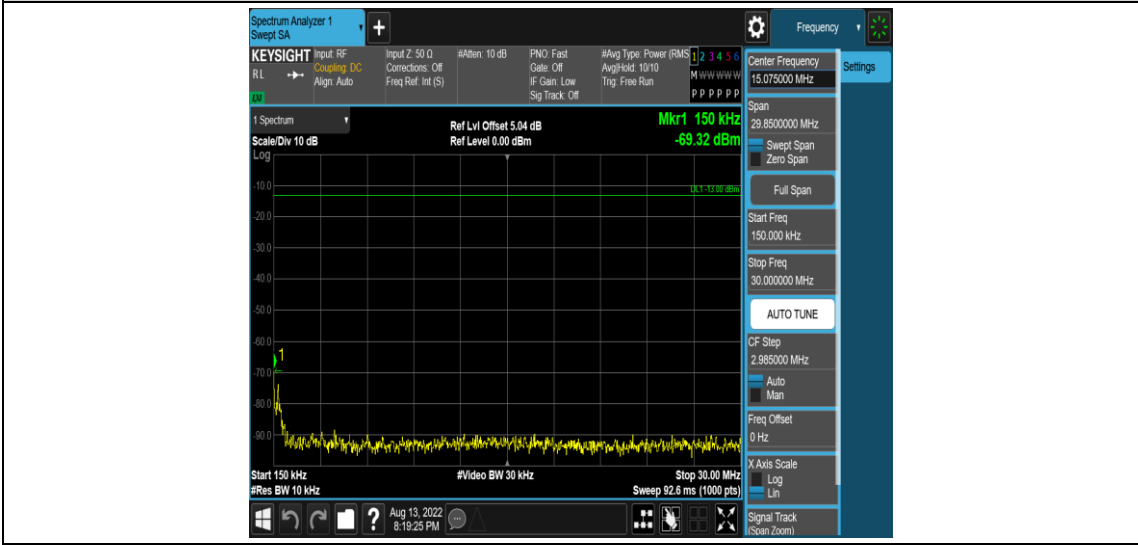

Band66-5MHz-16QAM-132322-1RB#0-Range2:0.15~30MHz

Band66-5MHz-16QAM-132322-1RB#0-Range3:30~1000MHz

Band66-5MHz-16QAM-132322-1RB#0-Range4: 1000~10000MHz

Band66-5MHz-16QAM-132647-1RB#0-Range1:0.009~0.15MHz

Band66-5MHz-16QAM-132647-1RB#0-Range2:0.15~30MHz