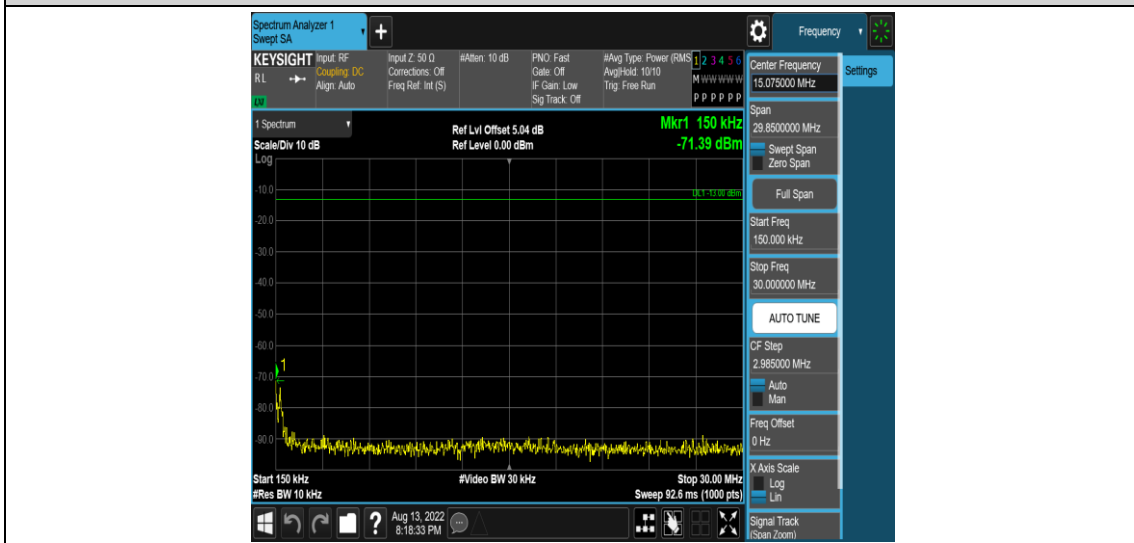

Band66-5MHz-QPSK-132322-1RB#0-Range4:1000~10000MHz

Band66-5MHz-QPSK-132647-1RB#0-Range1:0.009~0.15MHz

Band66-5MHz-QPSK-132647-1RB#0-Range2:0.15~30MHz

Band66-5MHz-QPSK-132647-1RB#0-Range3:30~1000MHz

Band66-5MHz-QPSK-132647-1RB#0-Range4:1000~10000MHz

Band66-5MHz-16QAM-131997-1RB#0-Range1:0.009~0.15MHz

Band66-5MHz-16QAM-131997-1RB#0-Range2:0.15~30MHz

Band66-5MHz-16QAM-131997-1RB#0-Range3:30~1000MHz

Band66-5MHz-16QAM-131997-1RB#0-Range4:1000~10000MHz

Band66-5MHz-16QAM-132322-1RB#0-Range1:0.009~0.15MHz