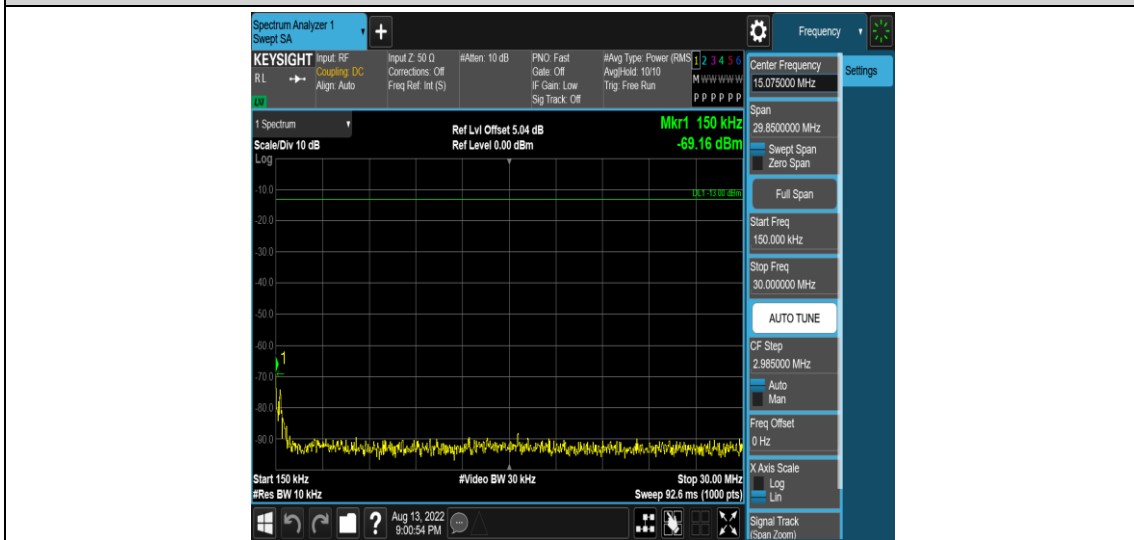

Band66-15MHz-QPSK-132322-1RB#0-Range3:30~1000MHz

Band66-15MHz-QPSK-132322-1RB#0-Range4:1000~10000MHz

Band66-15MHz-QPSK-132597-1RB#0-Range1:0.009~0.15MHz

Band66-15MHz-QPSK-132597-1RB#0-Range2:0.15~30MHz

Band66-15MHz-QPSK-132597-1RB#0-Range3:30~1000MHz