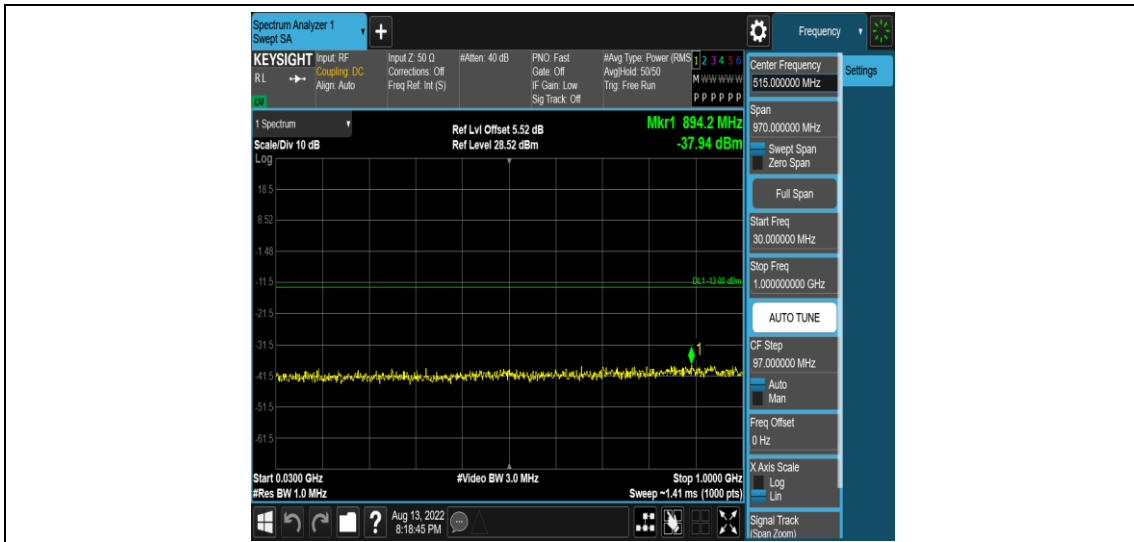

Band66-5MHz-QPSK-132322-1RB#0-Range4:1000~10000MHz

Band66-5MHz-QPSK-132647-1RB#0-Range1:0.009~0.15MHz

Band66-5MHz-QPSK-132647-1RB#0-Range2:0.15~30MHz

Band66-5MHz-QPSK-132647-1RB#0-Range3:30~1000MHz

Band66-5MHz-QPSK-132647-1RB#0-Range4:1000~10000MHz