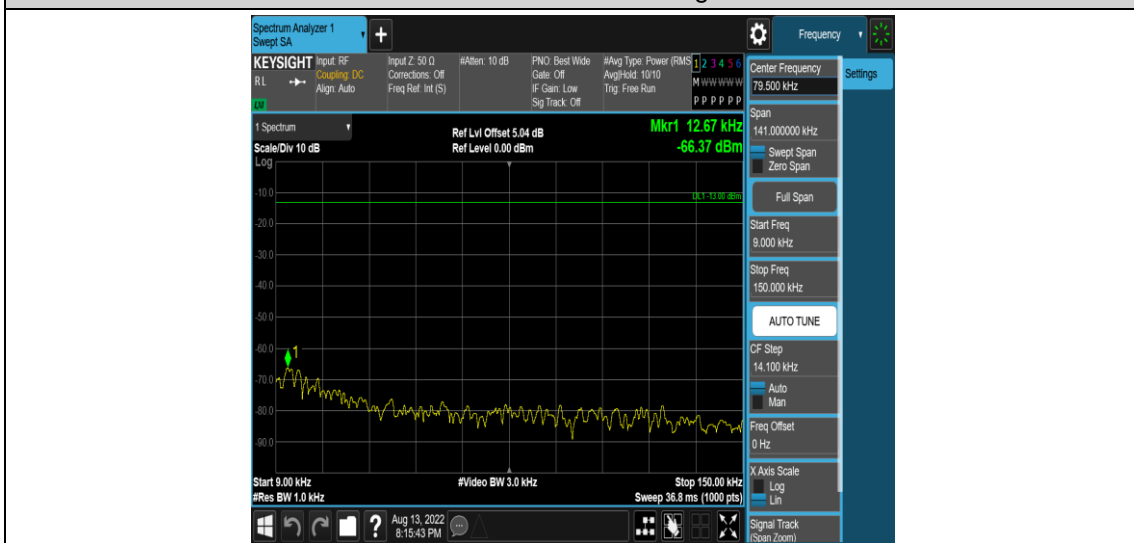

Band66-5MHz-QPSK-132322-1RB#0-Range4:1000~10000MHz

Band66-5MHz-QPSK-132647-1RB#0-Range1:0.009~0.15MHz

Band66-5MHz-QPSK-132647-1RB#0-Range2:0.15~30MHz

Band66-5MHz-QPSK-132647-1RB#0-Range3:30~1000MHz

Band66-5MHz-QPSK-132647-1RB#0-Range4:1000~10000MHz

Band66-5MHz-16QAM-131997-1RB#0-Range1:0.009~0.15MHz

Band66-5MHz-16QAM-131997-1RB#0-Range2:0.15~30MHz

Band66-5MHz-16QAM-131997-1RB#0-Range3:30~1000MHz

Band66-5MHz-16QAM-131997-1RB#0-Range4:1000~10000MHz

Band66-5MHz-16QAM-132322-1RB#0-Range1:0.009~0.15MHz