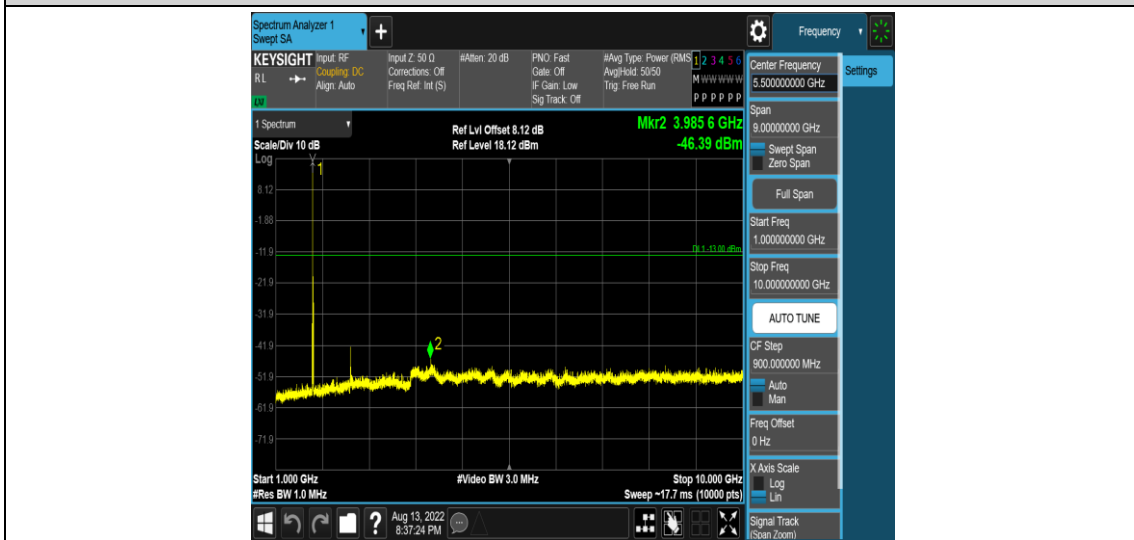

Band66-10MHz-16QAM-132022-1RB#0-Range3:30~1000MHz

Band66-10MHz-16QAM-132022-1RB#0-Range4:1000~10000MHz