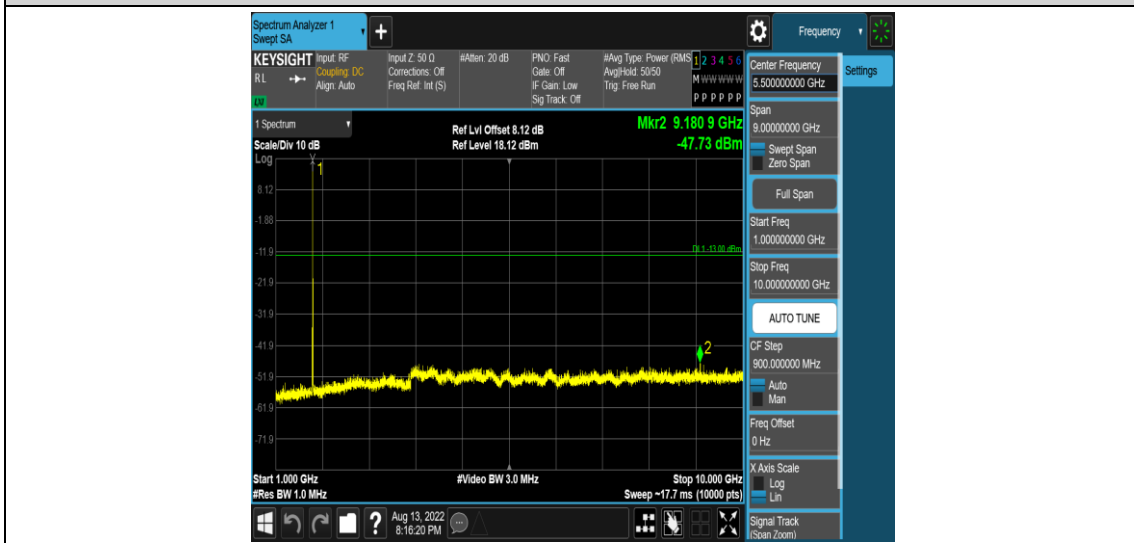

Band66-5MHz-QPSK-132322-1RB#0-Range4:1000~10000MHz

Band66-5MHz-QPSK-132647-1RB#0-Range1:0.009~0.15MHz

Band66-5MHz-QPSK-132647-1RB#0-Range2:0.15~30MHz

Band66-5MHz-QPSK-132647-1RB#0-Range3:30~1000MHz

Band66-5MHz-QPSK-132647-1RB#0-Range4:1000~10000MHz

Band66-5MHz-16QAM-131997-1RB#0-Range1:0.009~0.15MHz

Band66-5MHz-16QAM-131997-1RB#0-Range2:0.15~30MHz

Band66-5MHz-16QAM-131997-1RB#0-Range3:30~1000MHz

Band66-5MHz-16QAM-131997-1RB#0-Range4:1000~10000MHz

Band66-5MHz-16QAM-132322-1RB#0-Range1:0.009~0.15MHz