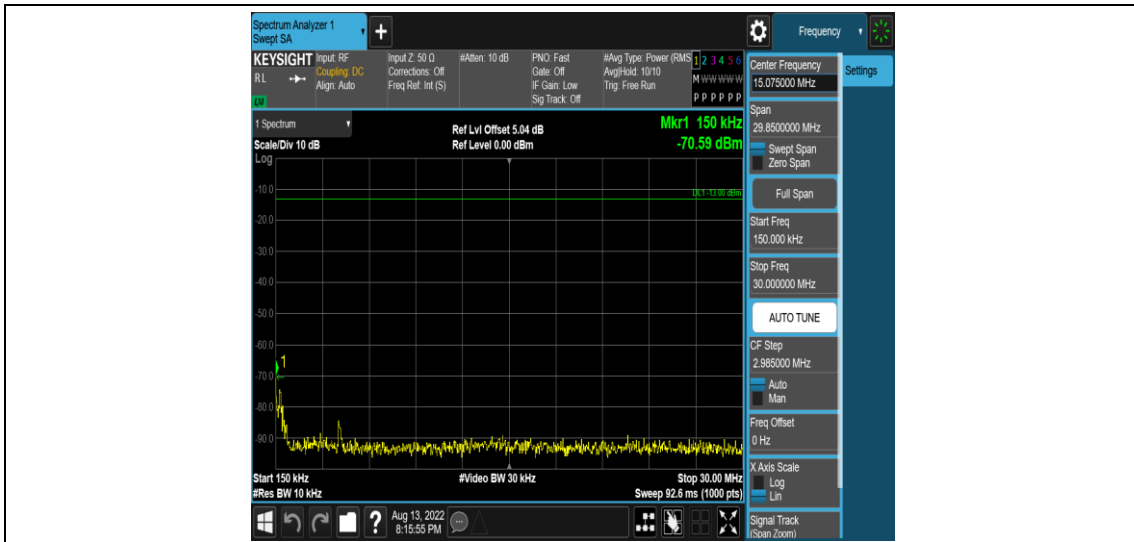

Band66-5MHz-QPSK-132322-1RB#0-Range4:1000~10000MHz

Band66-5MHz-QPSK-132647-1RB#0-Range1:0.009~0.15MHz

Band66-5MHz-QPSK-132647-1RB#0-Range2:0.15~30MHz

Band66-5MHz-QPSK-132647-1RB#0-Range3:30~1000MHz

Band66-5MHz-QPSK-132647-1RB#0-Range4:1000~10000MHz

Band66-5MHz-16QAM-131997-1RB#0-Range1:0.009~0.15MHz

Band66-5MHz-16QAM-131997-1RB#0-Range2:0.15~30MHz

Band66-5MHz-16QAM-131997-1RB#0-Range3:30~1000MHz

Band66-5MHz-16QAM-131997-1RB#0-Range4:1000~10000MHz

Band66-5MHz-16QAM-132322-1RB#0-Range1:0.009~0.15MHz