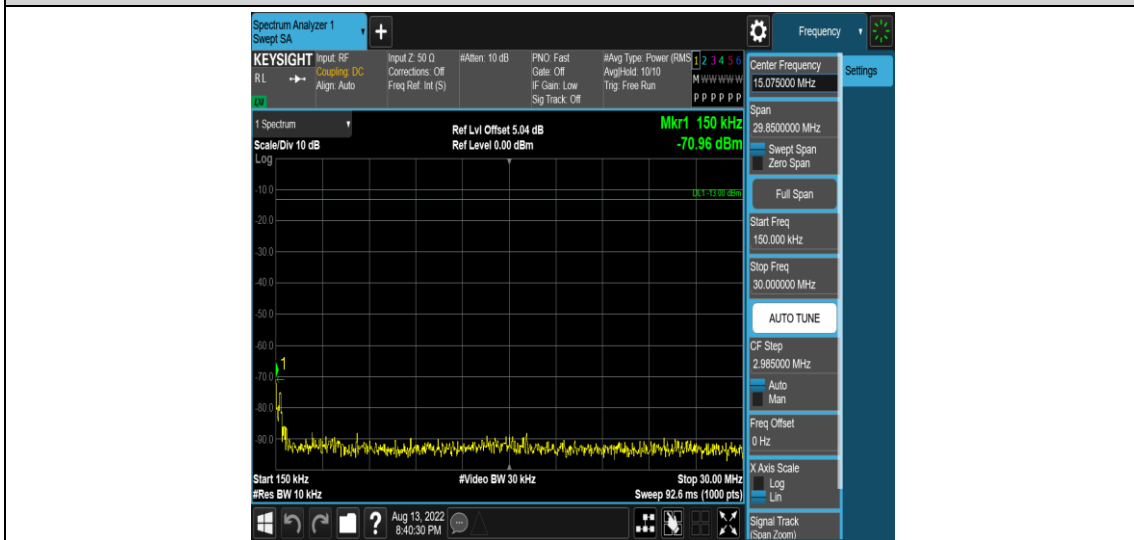

Band66-10MHz-16QAM-132322-1RB#0-Range2:0.15~30MHz

Band66-10MHz-16QAM-132322-1RB#0-Range3:30~1000MHz

Band66-10MHz-16QAM-132322-1RB#0-Range4:1000~10000MHz

Band66-10MHz-16QAM-132622-1RB#0-Range1:0.009~0.15MHz