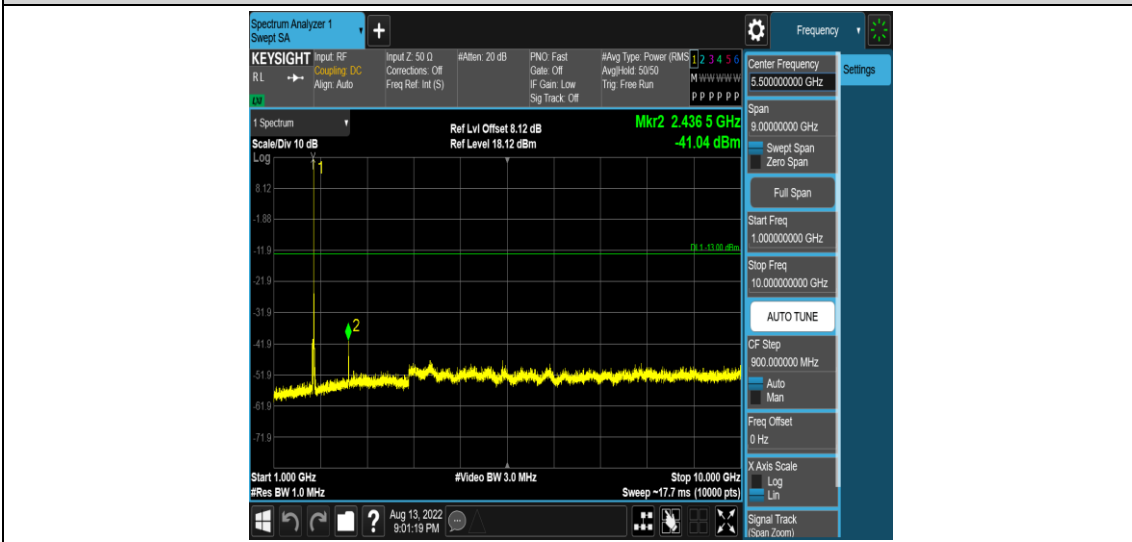

Band66-15MHz-QPSK-132322-1RB#0-Range3:30~1000MHz

Band66-15MHz-QPSK-132322-1RB#0-Range4:1000~10000MHz

Band66-15MHz-QPSK-132597-1RB#0-Range1:0.009~0.15MHz

Band66-15MHz-QPSK-132597-1RB#0-Range2:0.15~30MHz

Band66-15MHz-QPSK-132597-1RB#0-Range3:30~1000MHz