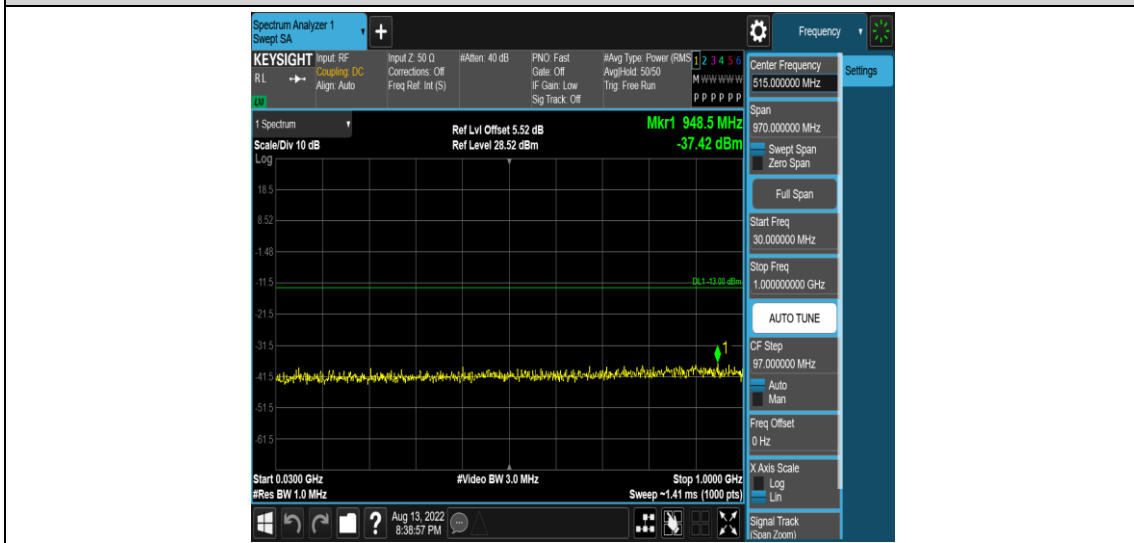

Band66-10MHz-16QAM-132322-1RB#0-Range2:0.15~30MHz

Band66-10MHz-16QAM-132322-1RB#0-Range3:30~1000MHz