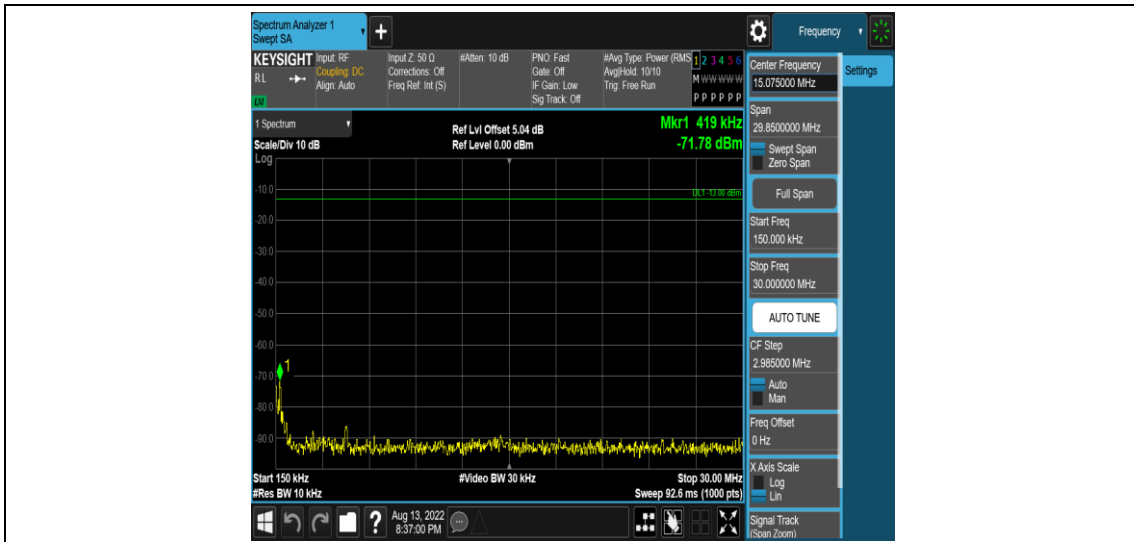

Band66-10MHz-QPSK-132622-1RB#0-Range1:0.009~0.15MHz

Band66-10MHz-QPSK-132622-1RB#0-Range2:0.15~30MHz

Band66-10MHz-QPSK-132622-1RB#0-Range3:30~1000MHz

Band66-10MHz-QPSK-132622-1RB#0-Range4:1000~10000MHz

Band66-10MHz-16QAM-132022-1RB#0-Range1:0.009~0.15MHz