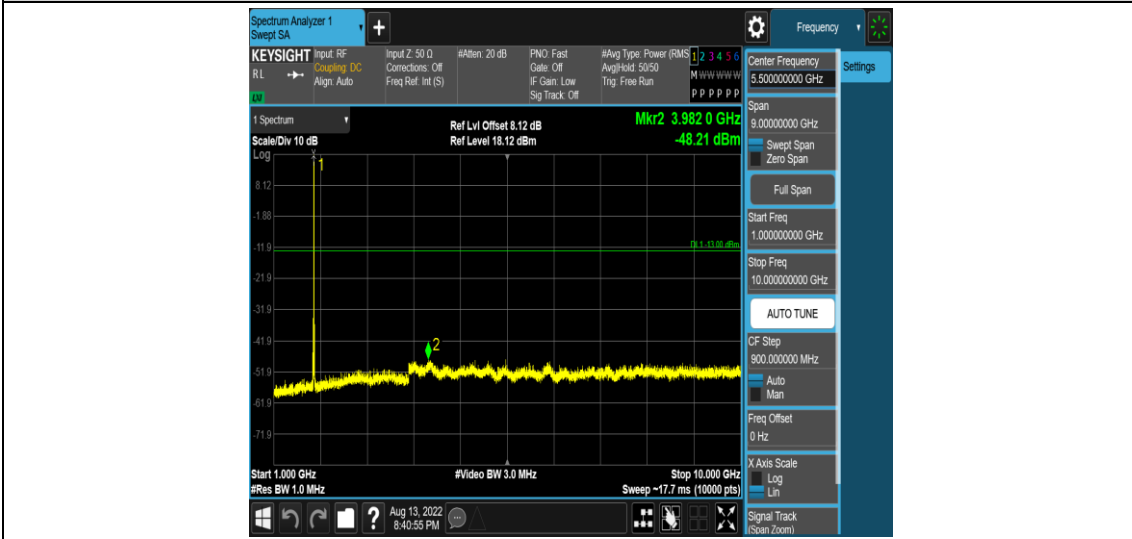

Band66-10MHz-16QAM-132622-1RB#0-Range3:30~1000MHz

Band66-10MHz-16QAM-132622-1RB#0-Range4:1000~10000MHz