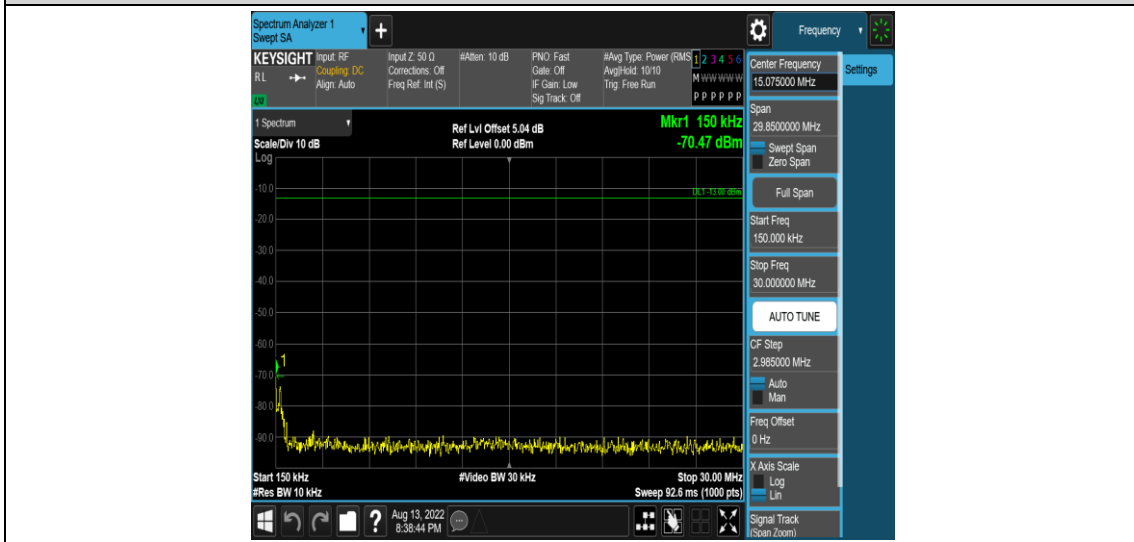

Band66-10MHz-16QAM-132022-1RB#0-Range2:0.15~30MHz

Band66-10MHz-16QAM-132022-1RB#0-Range3:30~1000MHz

Band66-10MHz-16QAM-132022-1RB#0-Range4:1000~10000MHz

Band66-10MHz-16QAM-132322-1RB#0-Range1:0.009~0.15MHz

Band66-10MHz-16QAM-132322-1RB#0-Range2:0.15~30MHz

Band66-10MHz-16QAM-132322-1RB#0-Range3:30~1000MHz

Band66-10MHz-16QAM-132322-1RB#0-Range4:1000~10000MHz

Band66-10MHz-16QAM-132622-1RB#0-Range1:0.009~0.15MHz