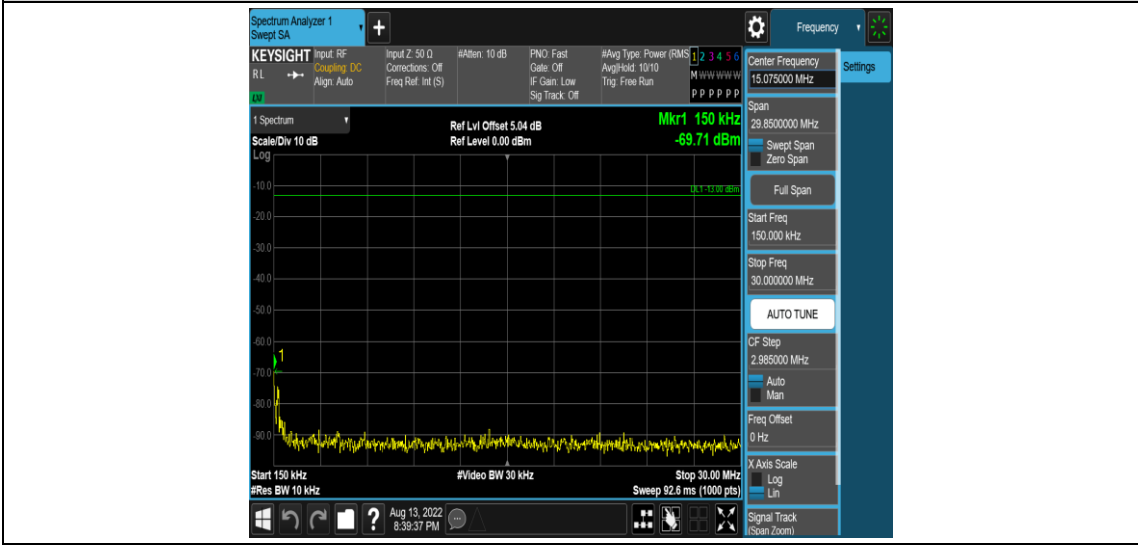

Band66-10MHz-QPSK-132622-1RB#0-Range1:0.009~0.15MHz

Band66-10MHz-QPSK-132622-1RB#0-Range2:0.15~30MHz