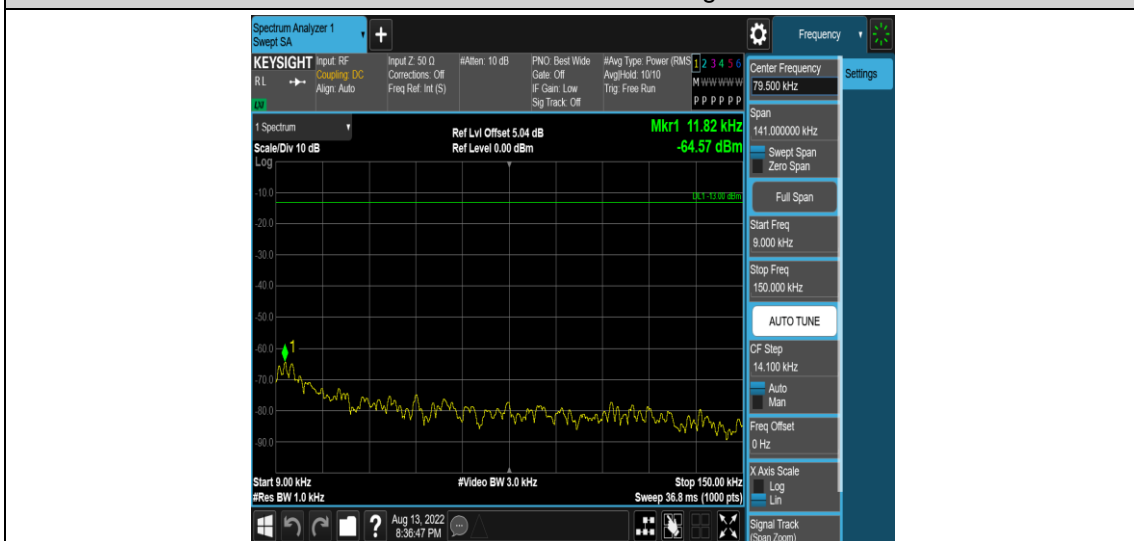

Band66-10MHz-QPSK-132622-1RB#0-Range1:0.009~0.15MHz

Band66-10MHz-QPSK-132622-1RB#0-Range2:0.15~30MHz

Band66-10MHz-QPSK-132622-1RB#0-Range3:30~1000MHz

Band66-10MHz-QPSK-132622-1RB#0-Range4:1000~10000MHz

Band66-10MHz-16QAM-132022-1RB#0-Range1:0.009~0.15MHz

Band66-10MHz-16QAM-132022-1RB#0-Range2:0.15~30MHz

Band66-10MHz-16QAM-132022-1RB#0-Range3:30~1000MHz

Band66-10MHz-16QAM-132022-1RB#0-Range4:1000~10000MHz

Band66-10MHz-16QAM-132322-1RB#0-Range1:0.009~0.15MHz