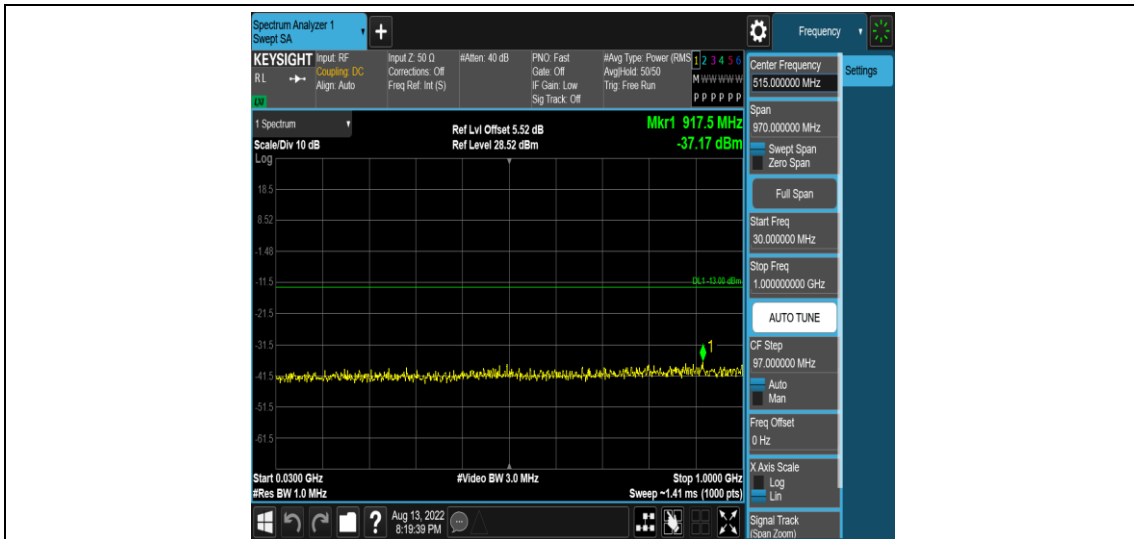

Band66-5MHz-16QAM-132322-1RB#0-Range2:0.15~30MHz

Band66-5MHz-16QAM-132322-1RB#0-Range3:30~1000MHz

Band66-5MHz-16QAM-132322-1RB#0-Range4: 1000~10000MHz

Band66-5MHz-16QAM-132647-1RB#0-Range1:0.009~0.15MHz

Band66-5MHz-16QAM-132647-1RB#0-Range2:0.15~30MHz