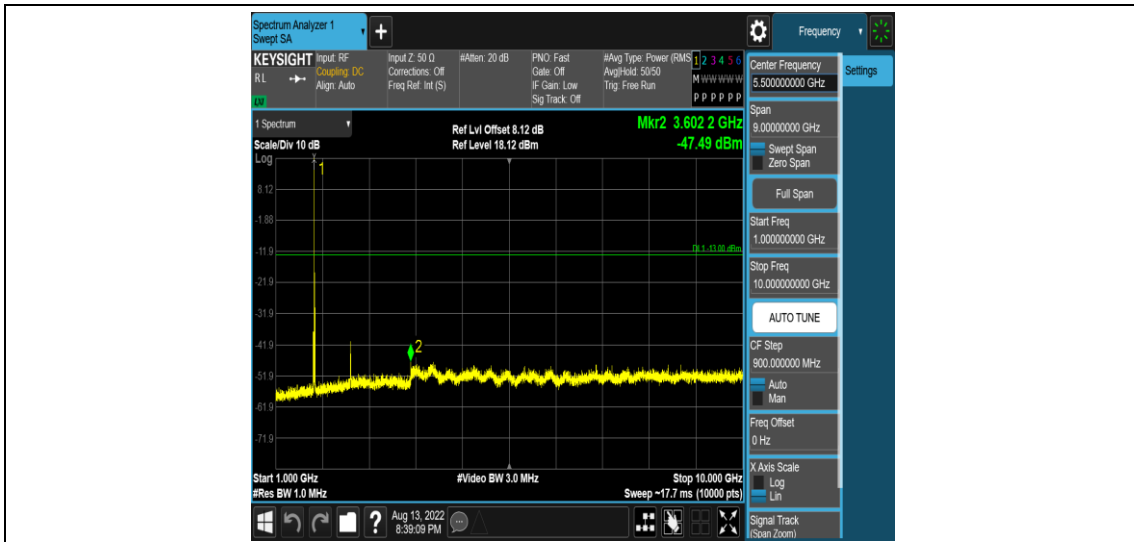

Band66-10MHz-16QAM-132322-1RB#0-Range3:30~1000MHz

Band66-10MHz-16QAM-132322-1RB#0-Range4:1000~10000MHz