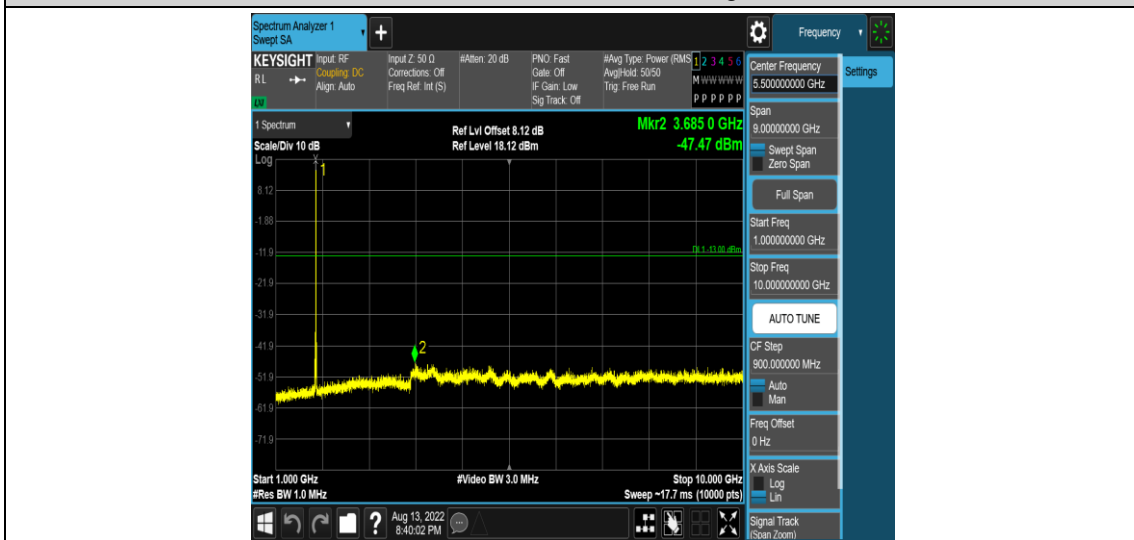

Band66-10MHz-QPSK-132622-1RB#0-Range3:30~1000MHz

Band66-10MHz-QPSK-132622-1RB#0-Range4:1000~10000MHz