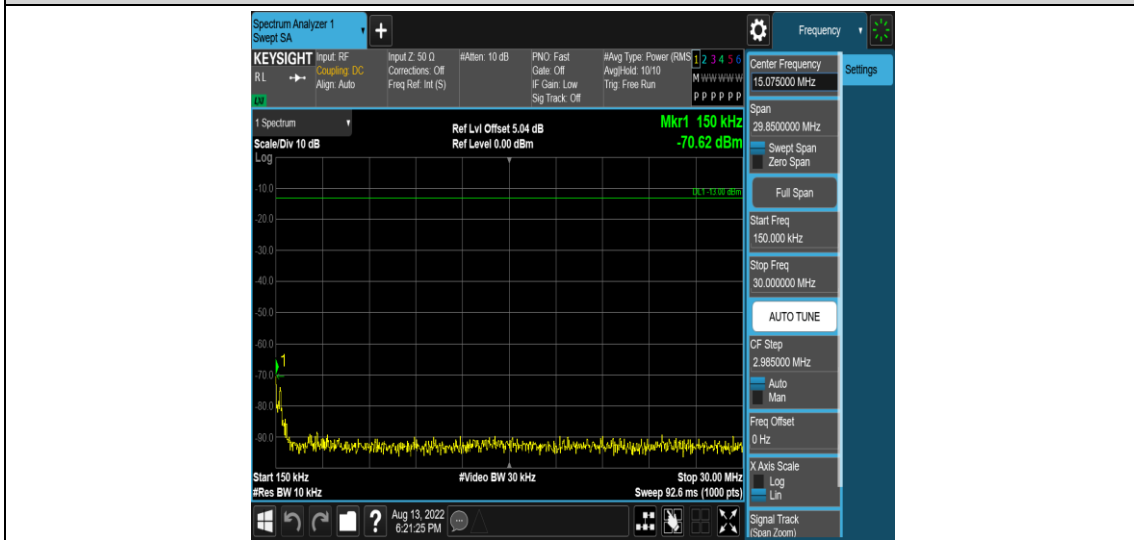

Test Graphs

Band66-1.4MHz-QPSK-131979-1RB#0-Range2:0.15~30MHz

Band66-1.4MHz-QPSK-131979-1RB#0-Range3:30~100MHz

Band66-1.4MHz-QPSK-131979-1RB#0-Range4:1000~10000MHz

Band66-1.4MHz-QPSK-132322-1RB#0-Range1:0.009~0.15MHz