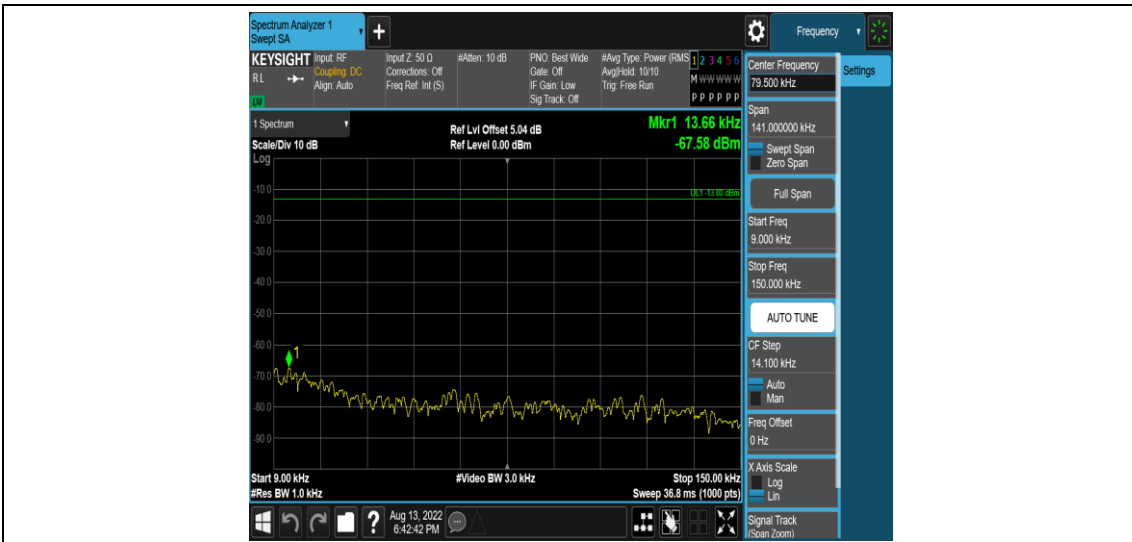

Band66-3MHz-QPSK-132657-1RB#0-Range4:1000~10000MHz

Band66-3MHz-16QAM-131987-1RB#0-Range1:0.009~0.15MHz

Band66-3MHz-16QAM-131987-1RB#0-Range2:0.15~30MHz

Band66-3MHz-16QAM-131987-1RB#0-Range3:30~1000MHz

Band66-3MHz-16QAM-131987-1RB#0-Range4:1000~10000MHz