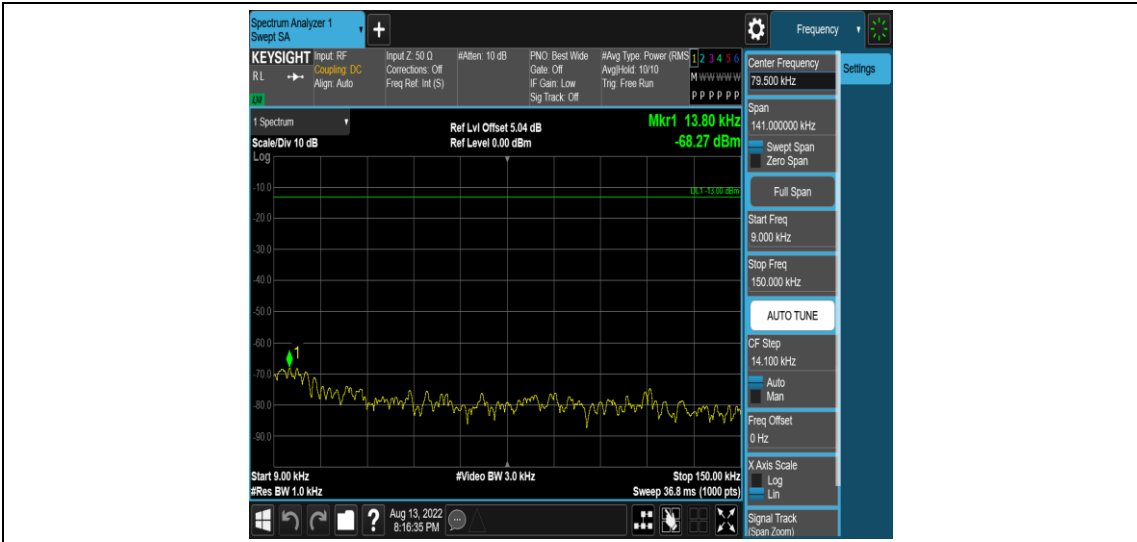

Band66-5MHz-QPSK-131997-1RB#0-Range4:1000~10000MHz

Band66-5MHz-QPSK-132322-1RB#0-Range1:0.009~0.15MHz