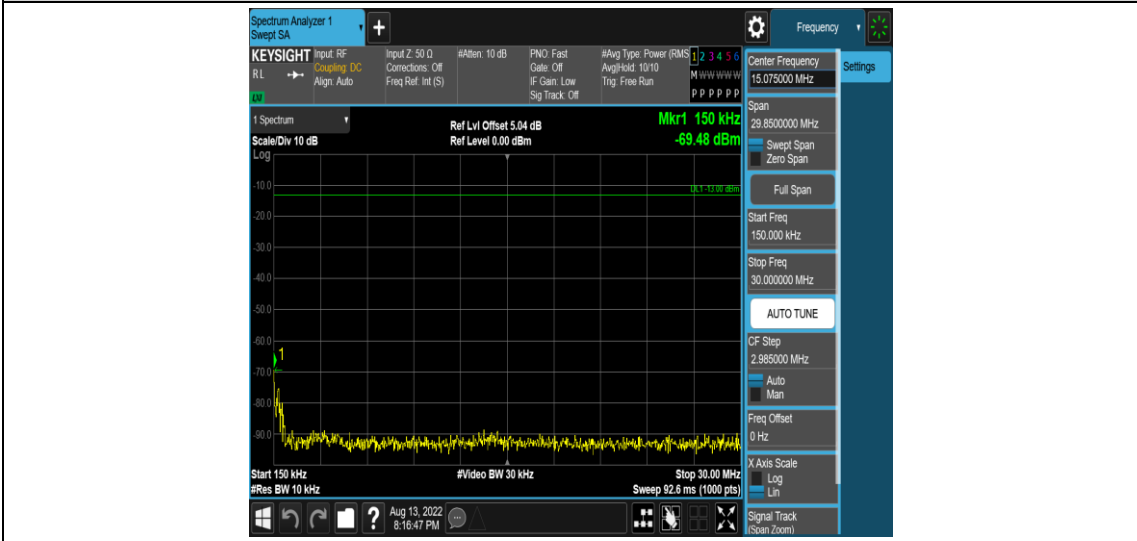

Band66-5MHz-QPSK-132322-1RB#0-Range1:0.009~0.15MHz

Band66-5MHz-QPSK-132322-1RB#0-Range2:0.15~30MHz