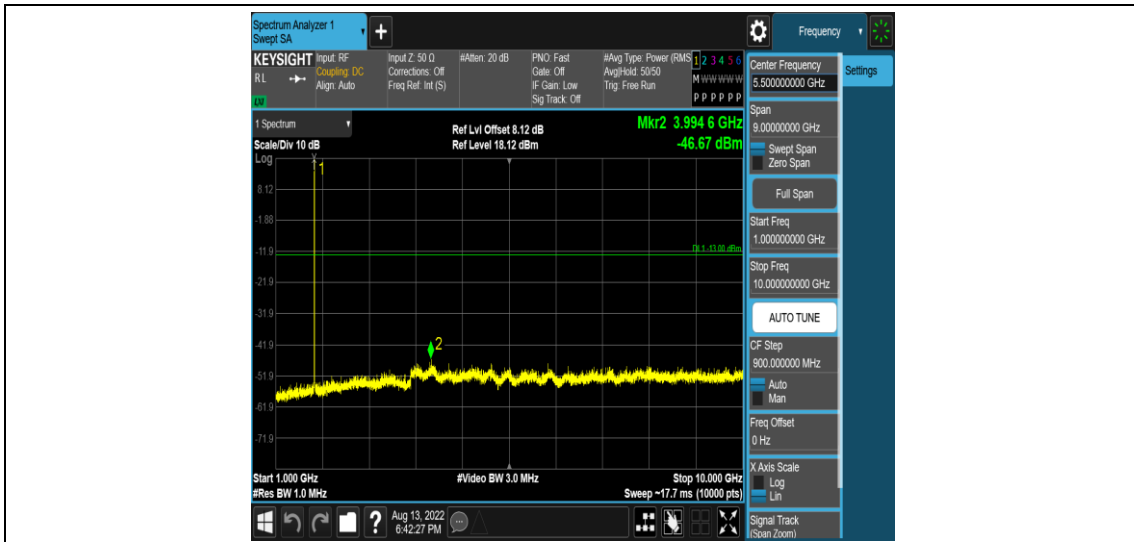

Band66-3MHz-QPSK-132322-1RB#0-Range3:30~1000MHz

Band66-3MHz-QPSK-132322-1RB#0-Range4:1000~10000MHz