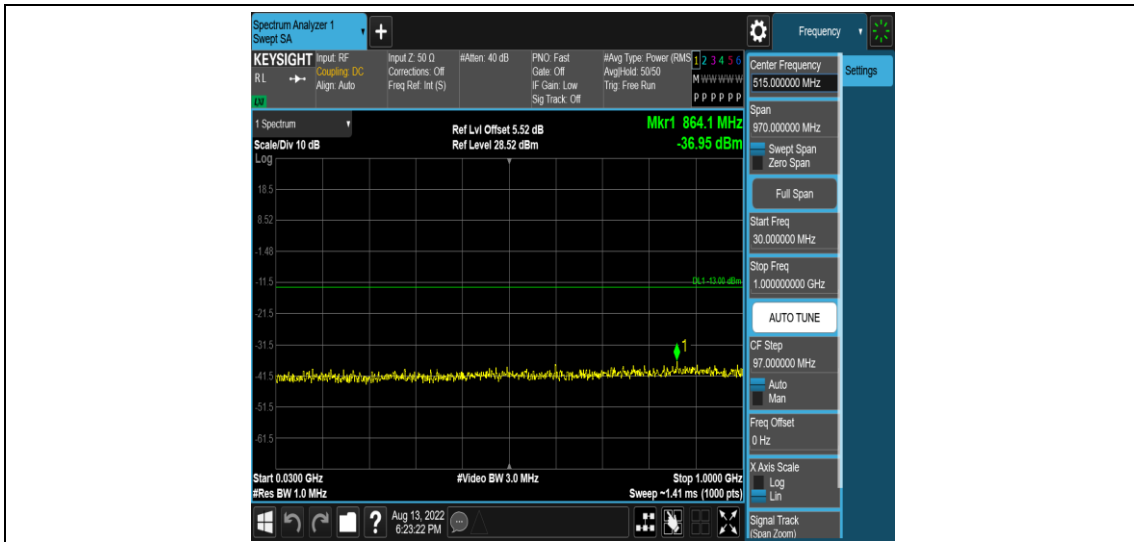

Band66-1.4MHz-QPSK-132665-1RB#0-Range2:0.15~30MHz

Band66-1.4MHz-QPSK-132665-1RB#0-Range3:30~1000MHz