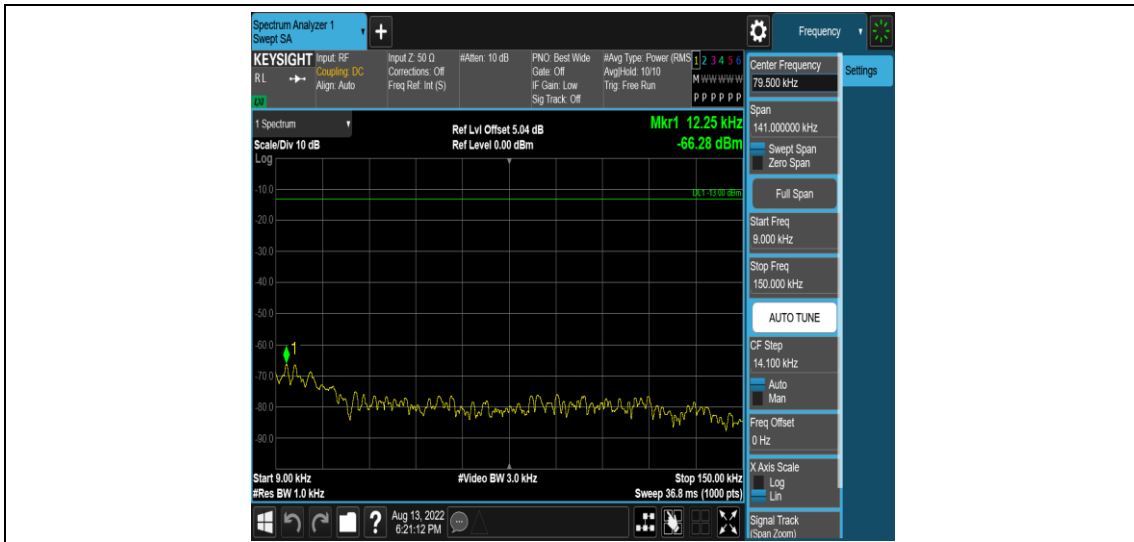

Test Graphs

Band66-1.4MHz-QPSK-131979-1RB#0-Range2:0.15~30MHz

Band66-1.4MHz-QPSK-131979-1RB#0-Range3:30~100MHz

Band66-1.4MHz-QPSK-131979-1RB#0-Range4:1000~10000MHz

Band66-1.4MHz-QPSK-132322-1RB#0-Range1:0.009~0.15MHz