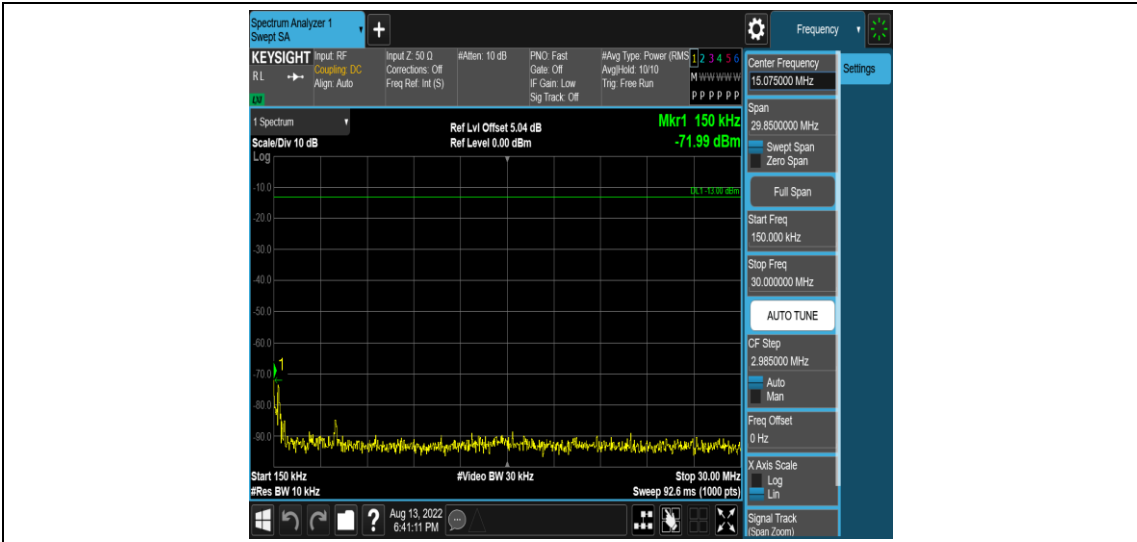

Band66-3MHz-16QAM-131987-1RB#0-Range1:0.009~0.15MHz

Band66-3MHz-16QAM-131987-1RB#0-Range2:0.15~30MHz