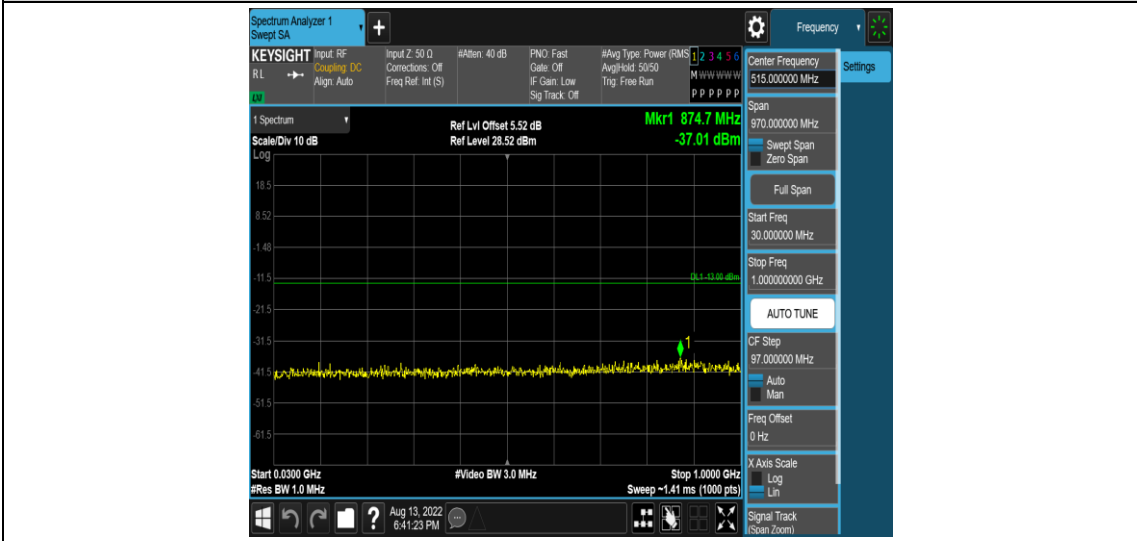

Band66-3MHz-16QAM-131987-1RB#0-Range2:0.15~30MHz

Band66-3MHz-16QAM-131987-1RB#0-Range3:30~1000MHz