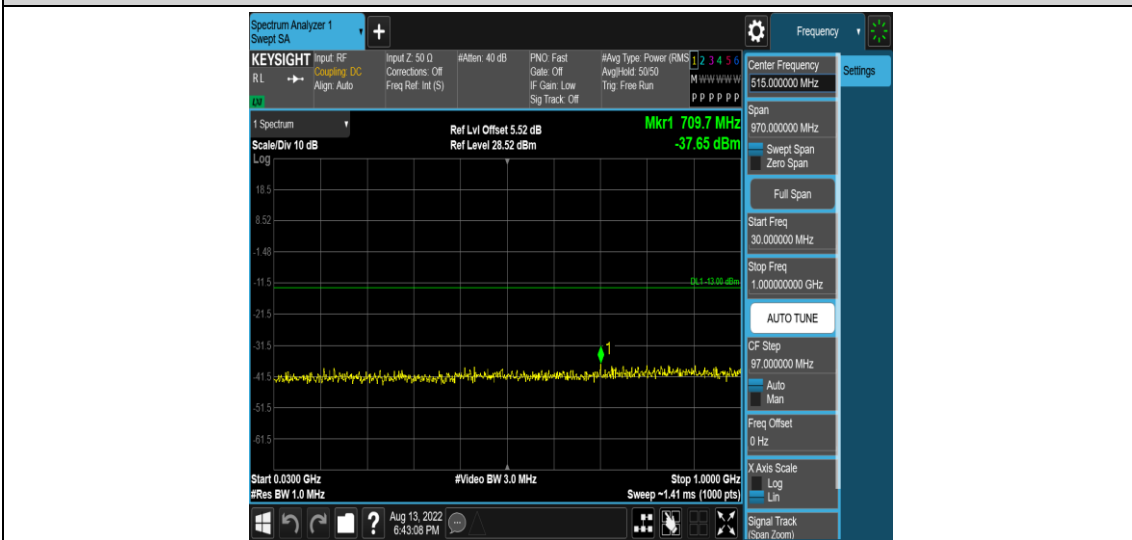

Band66-3MHz-16QAM-132322-1RB#0-Range2:0.15~30MHz

Band66-3MHz-16QAM-132322-1RB#0-Range3:30~1000MHz