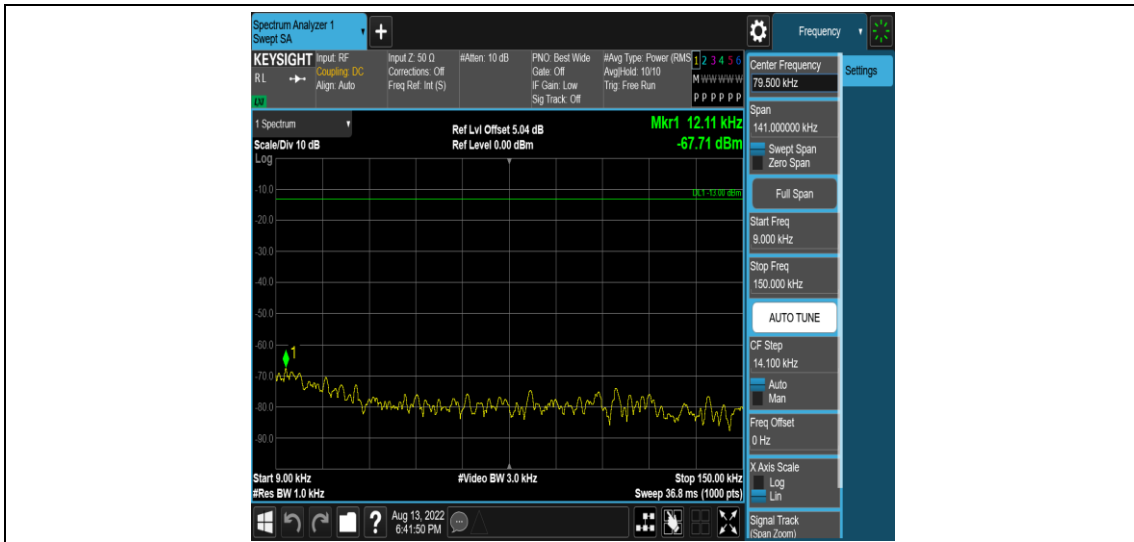

Band66-3MHz-QPSK-131987-1RB#0-Range4:1000~10000MHz

Band66-3MHz-QPSK-132322-1RB#0-Range1:0.009~0.15MHz