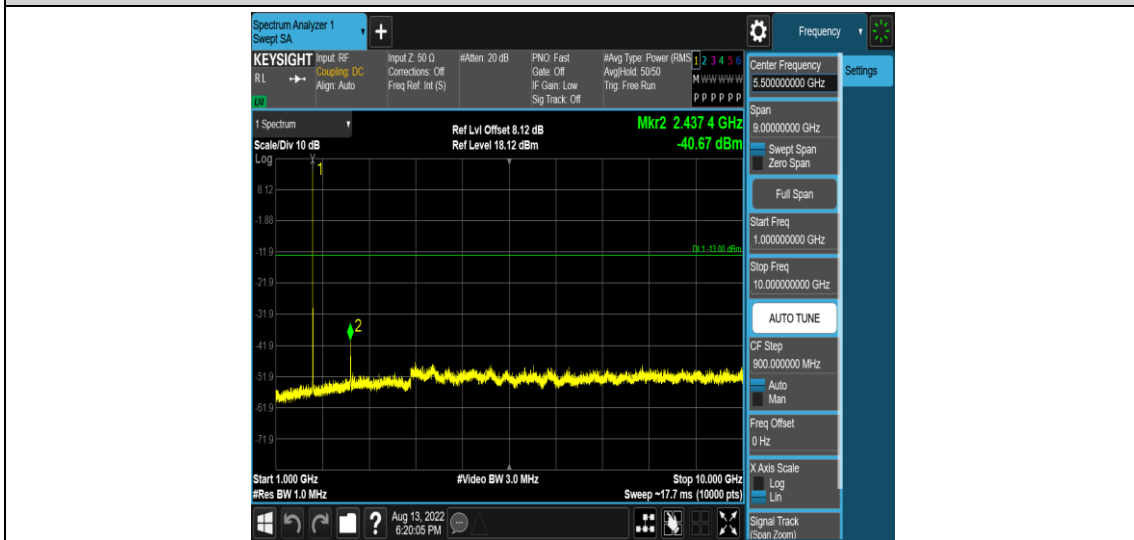

Test Graphs

Band66-1.4MHz-QPSK-131979-1RB#0-Range2:0.15~30MHz

Band66-1.4MHz-QPSK-131979-1RB#0-Range3:30~100MHz

Band66-1.4MHz-QPSK-131979-1RB#0-Range4:1000~10000MHz

Band66-1.4MHz-QPSK-132322-1RB#0-Range1:0.009~0.15MHz