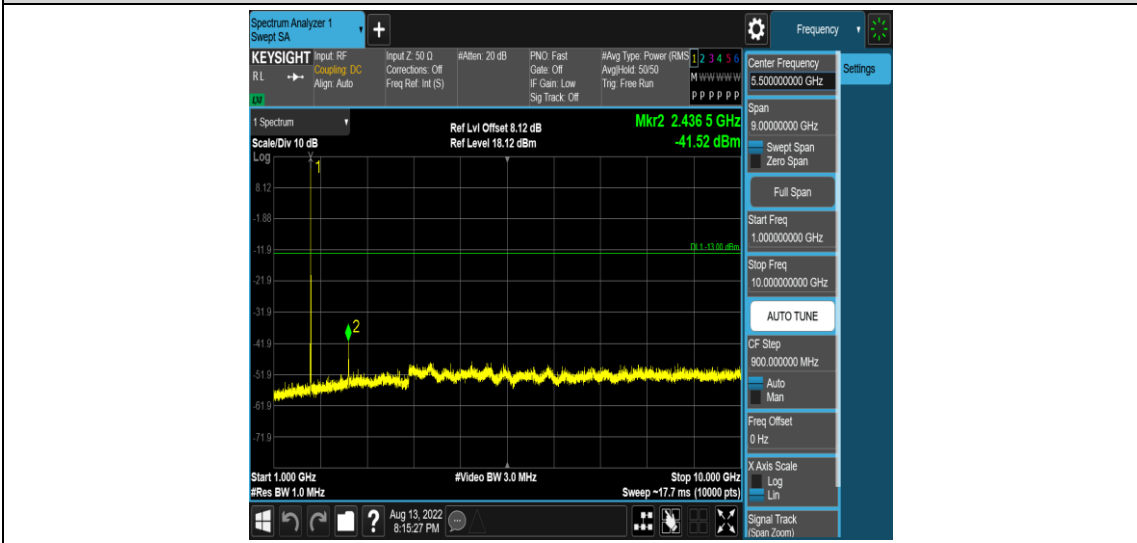

Band66-5MHz-QPSK-131997-1RB#0-Range3:30~1000MHz

Band66-5MHz-QPSK-131997-1RB#0-Range4:1000~10000MHz