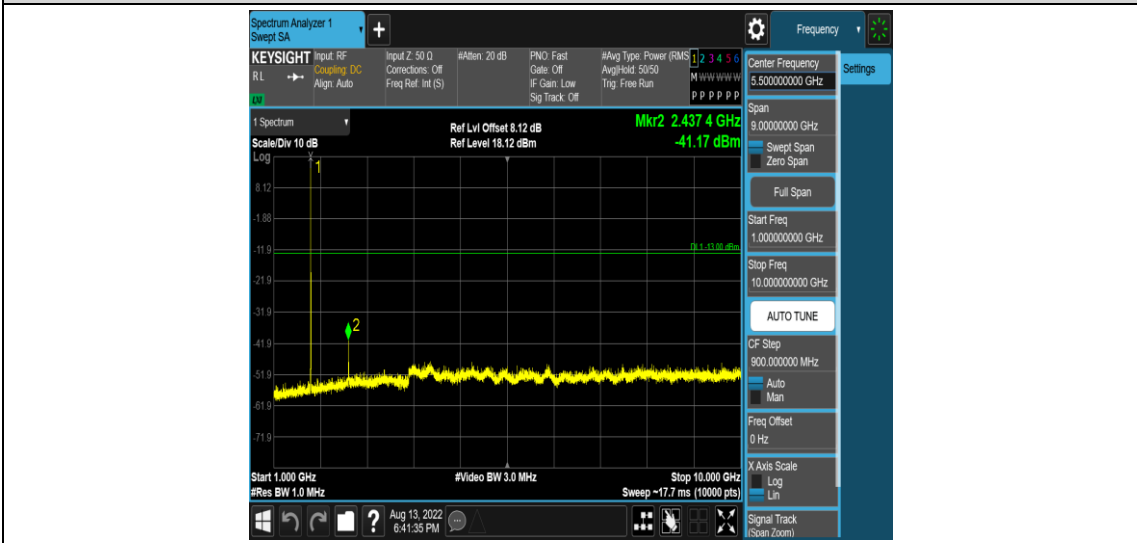

Band66-3MHz-QPSK-132657-1RB#0-Range4:1000~10000MHz

Band66-3MHz-16QAM-131987-1RB#0-Range1:0.009~0.15MHz

Band66-3MHz-16QAM-131987-1RB#0-Range2:0.15~30MHz

Band66-3MHz-16QAM-131987-1RB#0-Range3:30~1000MHz

Band66-3MHz-16QAM-131987-1RB#0-Range4:1000~10000MHz