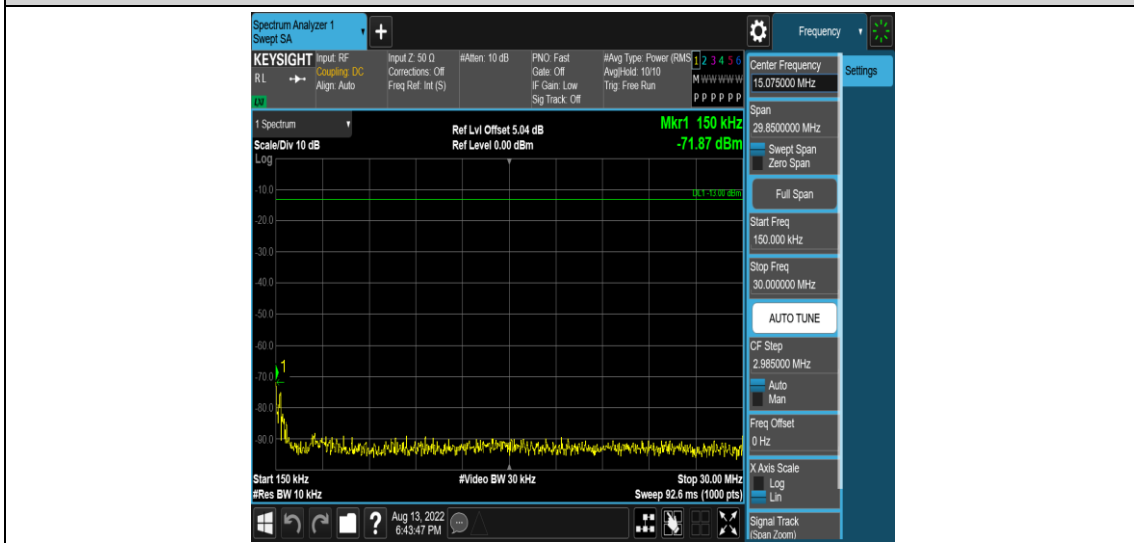

Band66-3MHz-QPSK-132657-1RB#0-Range1:0.009~0.15MHz

Band66-3MHz-QPSK-132657-1RB#0-Range2:0.15~30MHz