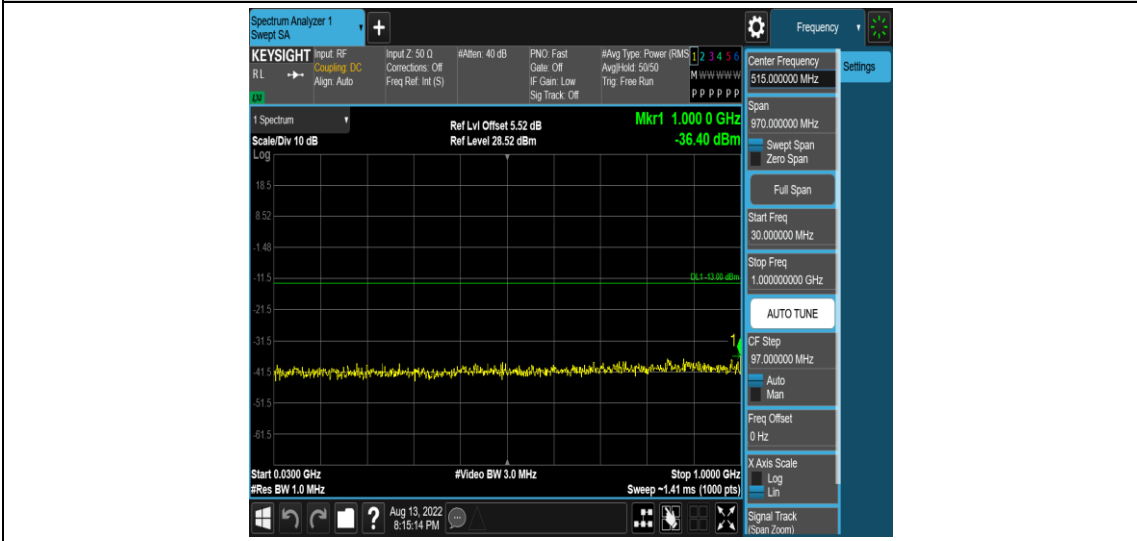

Band66-3MHz-16QAM-132657-1RB#0-Range2:0.15~30MHz

Band66-3MHz-16QAM-132657-1RB#0-Range3:30~1000MHz

Band66-3MHz-16QAM-132657-1RB#0-Range4:1000~10000MHz

Band66-5MHz-QPSK-131997-1RB#0-Range1:0.009~0.15MHz

Band66-5MHz-QPSK-131997-1RB#0-Range2:0.15~30MHz