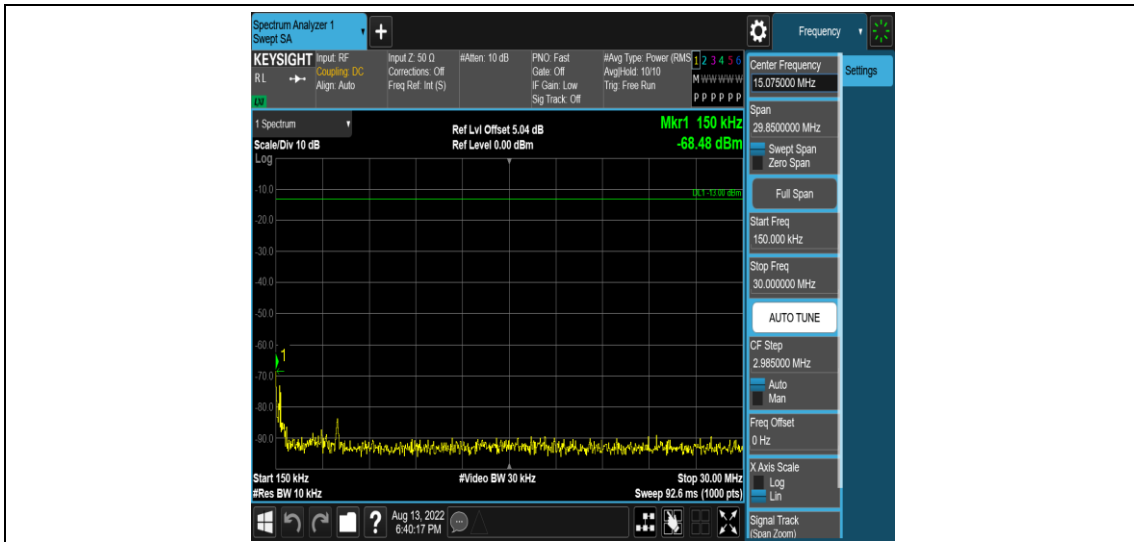

Band66-1.4MHz-16QAM-132665-1RB#0-Range2:0.15~30MHz

Band66-1.4MHz-16QAM-132665-1RB#0-Range3:30~1000MHz

Band66-1.4MHz-16QAM-132665-1RB#0-Range4:1000~10000MHz

Band66-3MHz-QPSK-131987-1RB#0-Range1:0.009~0.15MHz