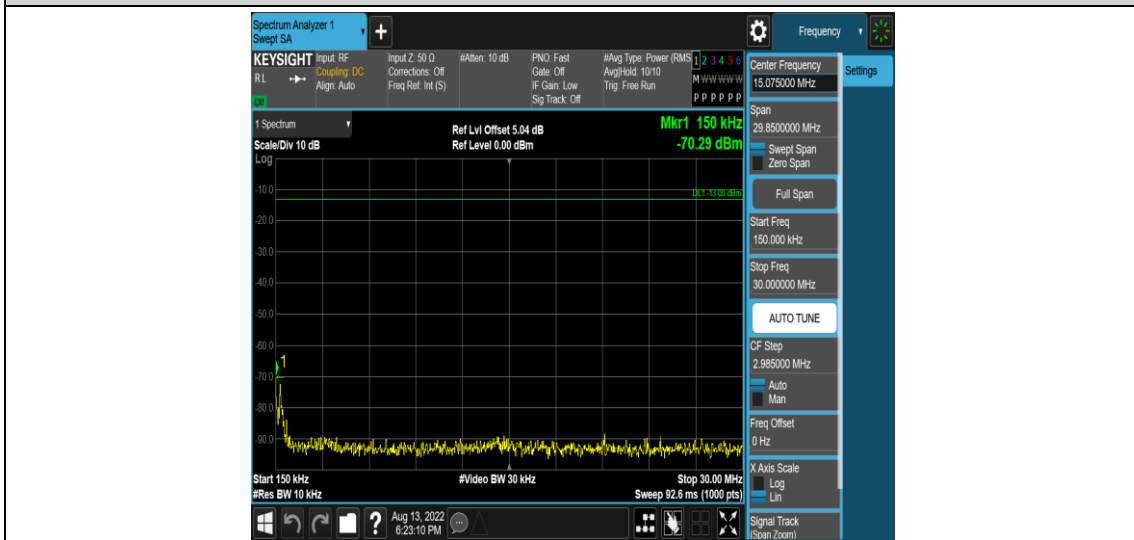

Band66-1.4MHz-QPSK-132322-1RB#0-Range2:0.15~30MHz

Band66-1.4MHz-QPSK-132322-1RB#0-Range3:30~1000MHz

Band66-1.4MHz-QPSK-132322-1RB#0-Range4:1000~10000MHz

Band66-1.4MHz-QPSK-132665-1RB#0-Range1:0.009~0.15MHz