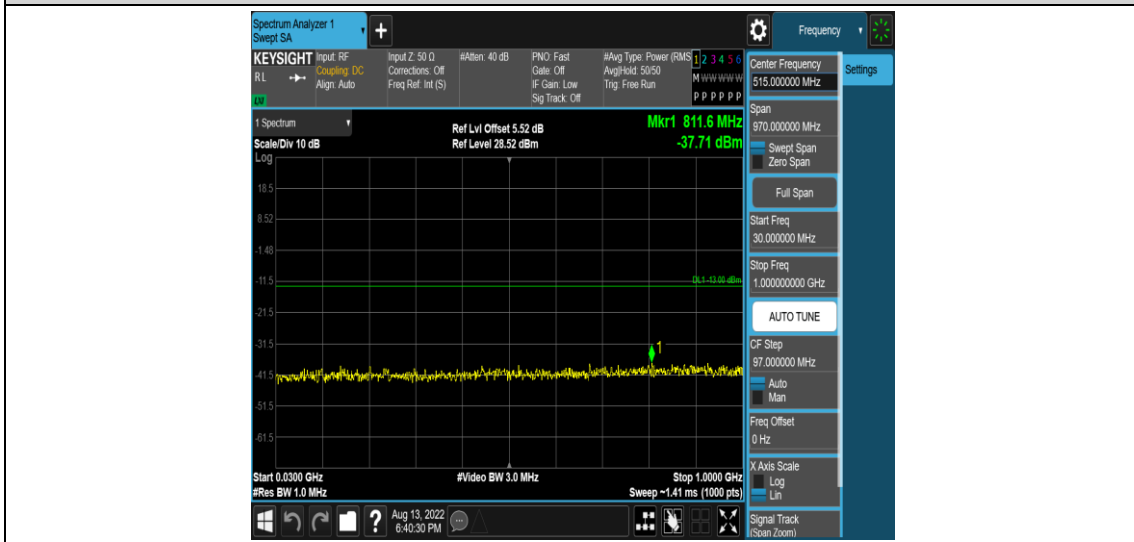

Band66-3MHz-QPSK-131987-1RB#0-Range2:0.15~30MHz

Band66-3MHz-QPSK-131987-1RB#0-Range3:30~1000MHz