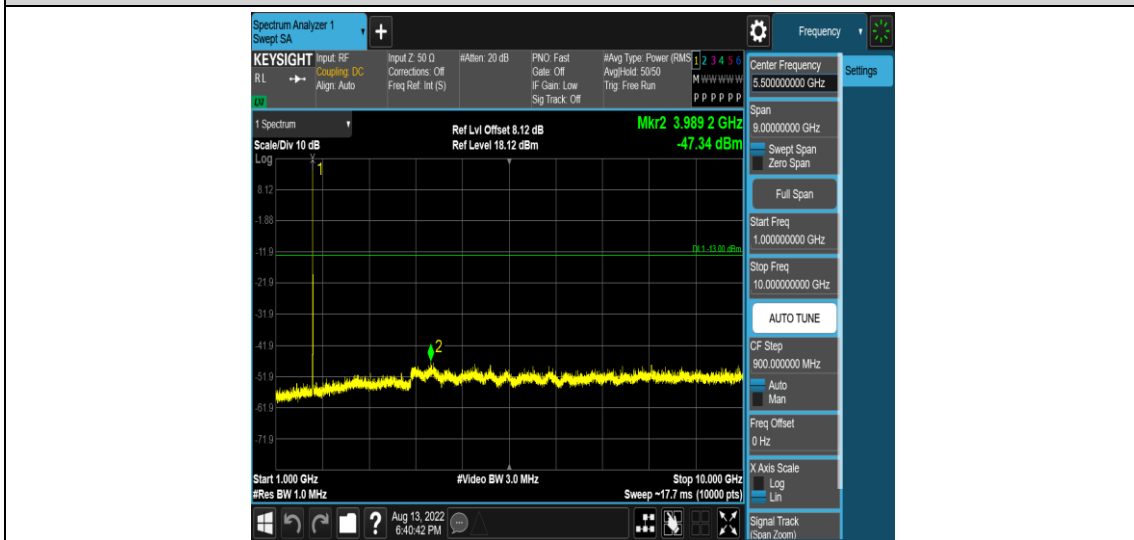

Band66-3MHz-QPSK-131987-1RB#0-Range3:30~1000MHz

Band66-3MHz-QPSK-131987-1RB#0-Range4:1000~10000MHz