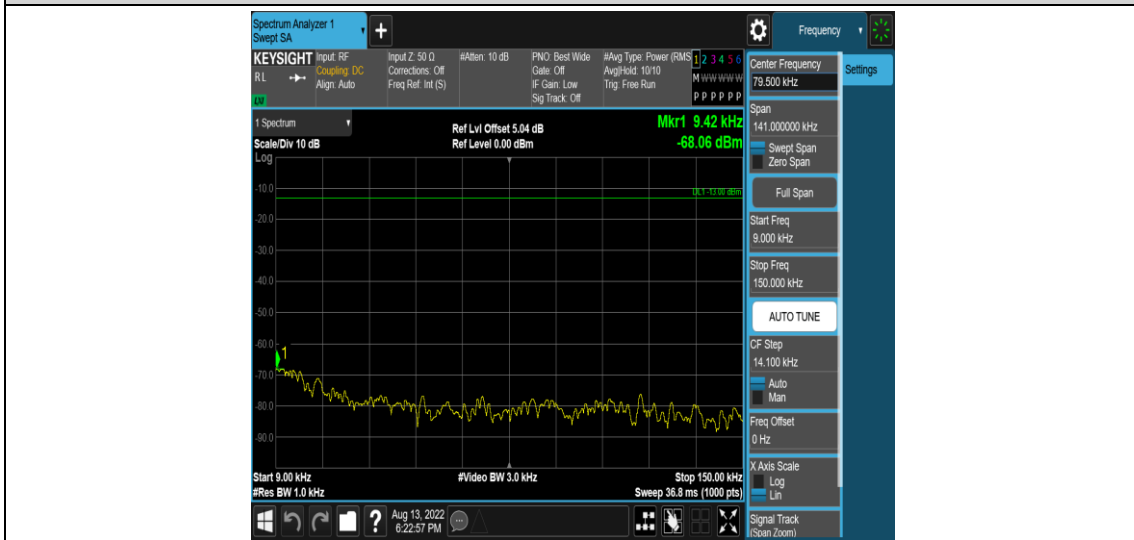

Test Graphs

Band66-1.4MHz-QPSK-131979-1RB#0-Range2:0.15~30MHz

Band66-1.4MHz-QPSK-131979-1RB#0-Range3:30~100MHz

Band66-1.4MHz-QPSK-131979-1RB#0-Range4:1000~10000MHz

Band66-1.4MHz-QPSK-132322-1RB#0-Range1:0.009~0.15MHz

Band66-1.4MHz-QPSK-132322-1RB#0-Range2:0.15~30MHz

Band66-1.4MHz-QPSK-132322-1RB#0-Range3:30~1000MHz

Band66-1.4MHz-QPSK-132322-1RB#0-Range4:1000~10000MHz

Band66-1.4MHz-QPSK-132665-1RB#0-Range1:0.009~0.15MHz