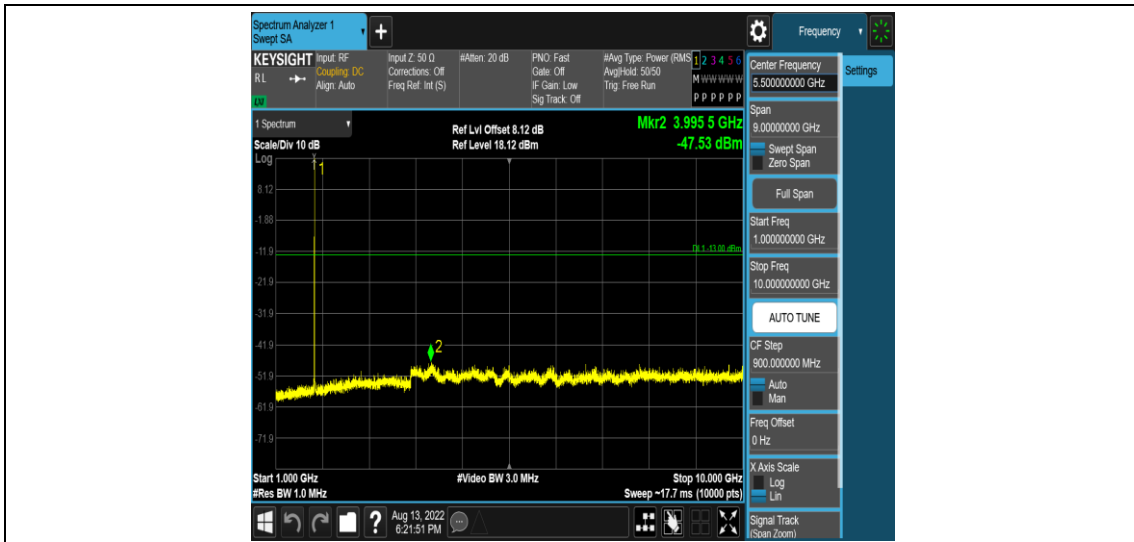

Band66-1.4MHz-QPSK-132322-1RB#0-Range3:30~1000MHz

Band66-1.4MHz-QPSK-132322-1RB#0-Range4:1000~10000MHz