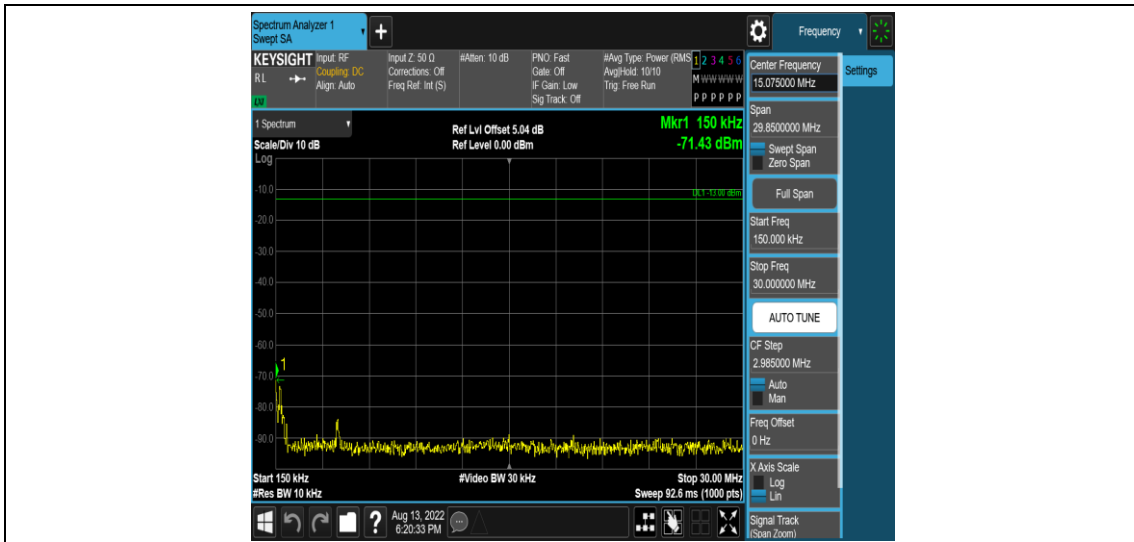

Band66-1.4MHz-QPSK-132665-1RB#0-Range2:0.15~30MHz

Band66-1.4MHz-QPSK-132665-1RB#0-Range3:30~1000MHz

Band66-1.4MHz-QPSK-132665-1RB#0-Range4:1000~10000MHz

Band66-1.4MHz-16QAM-131979-1RB#0-Range1:0.009~0.15MHz