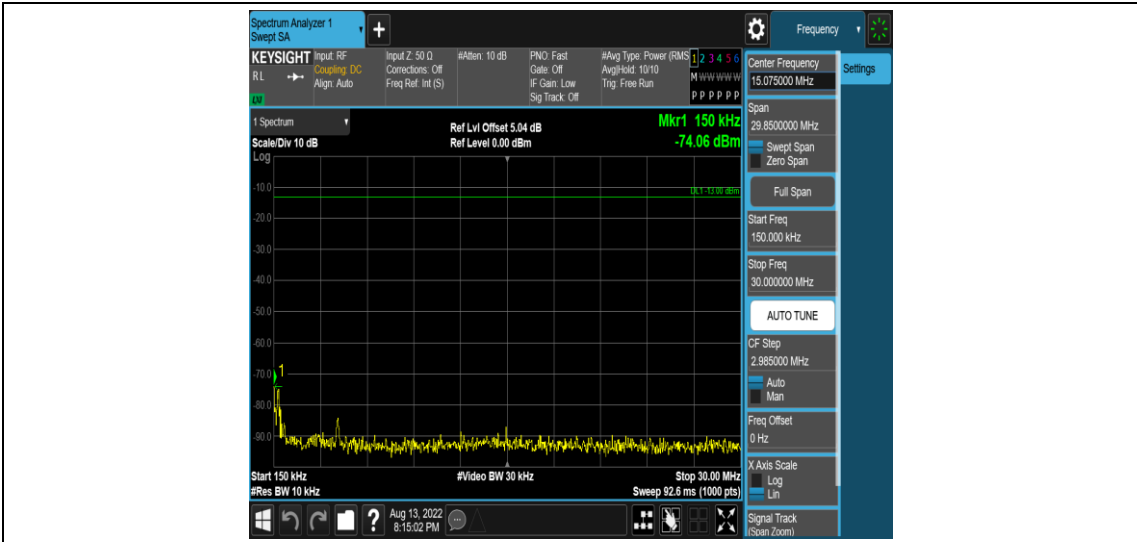

Band66-3MHz-16QAM-132657-1RB#0-Range2:0.15~30MHz

Band66-3MHz-16QAM-132657-1RB#0-Range3:30~1000MHz

Band66-3MHz-16QAM-132657-1RB#0-Range4:1000~10000MHz

Band66-5MHz-QPSK-131997-1RB#0-Range1:0.009~0.15MHz

Band66-5MHz-QPSK-131997-1RB#0-Range2:0.15~30MHz