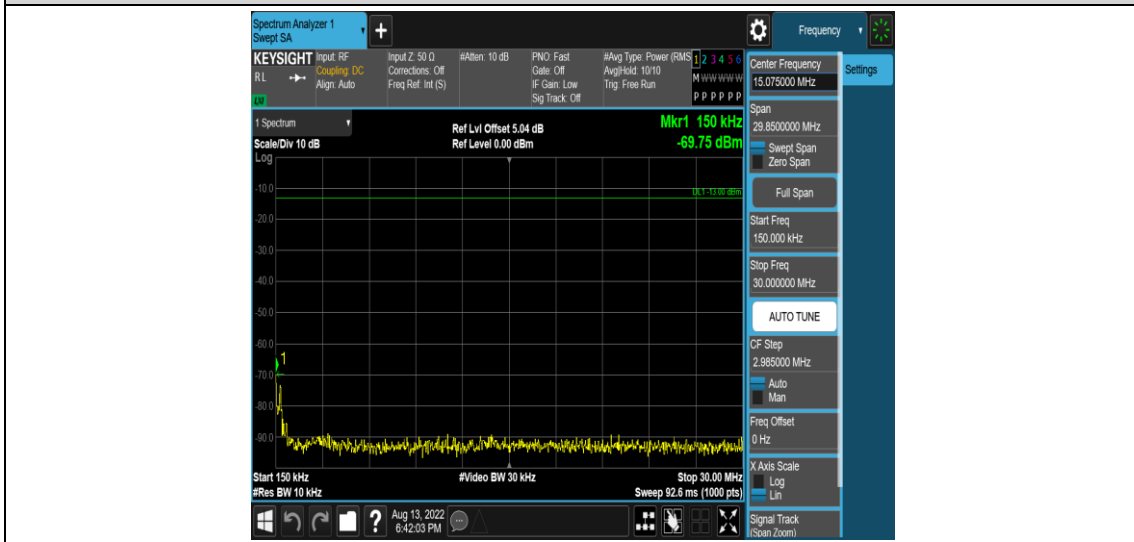

Band66-3MHz-QPSK-131987-1RB#0-Range2:0.15~30MHz

Band66-3MHz-QPSK-131987-1RB#0-Range3:30~1000MHz

Band66-3MHz-QPSK-131987-1RB#0-Range4:1000~10000MHz

Band66-3MHz-QPSK-132322-1RB#0-Range1:0.009~0.15MHz

Band66-3MHz-QPSK-132322-1RB#0-Range2:0.15~30MHz