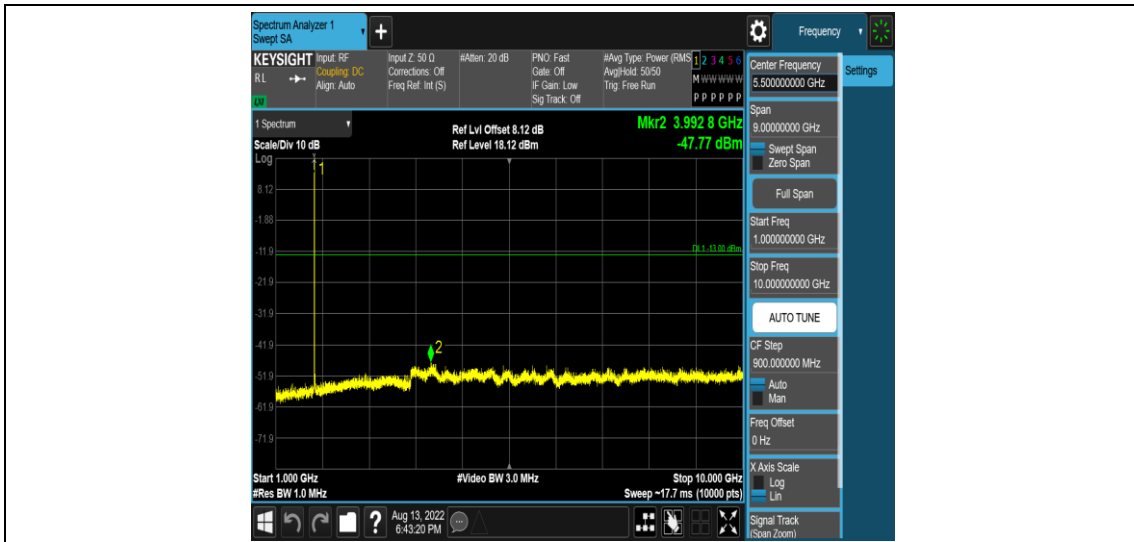

Band66-3MHz-16QAM-132322-1RB#0-Range3:30~1000MHz

Band66-3MHz-16QAM-132322-1RB#0-Range4: 1000~10000MHz