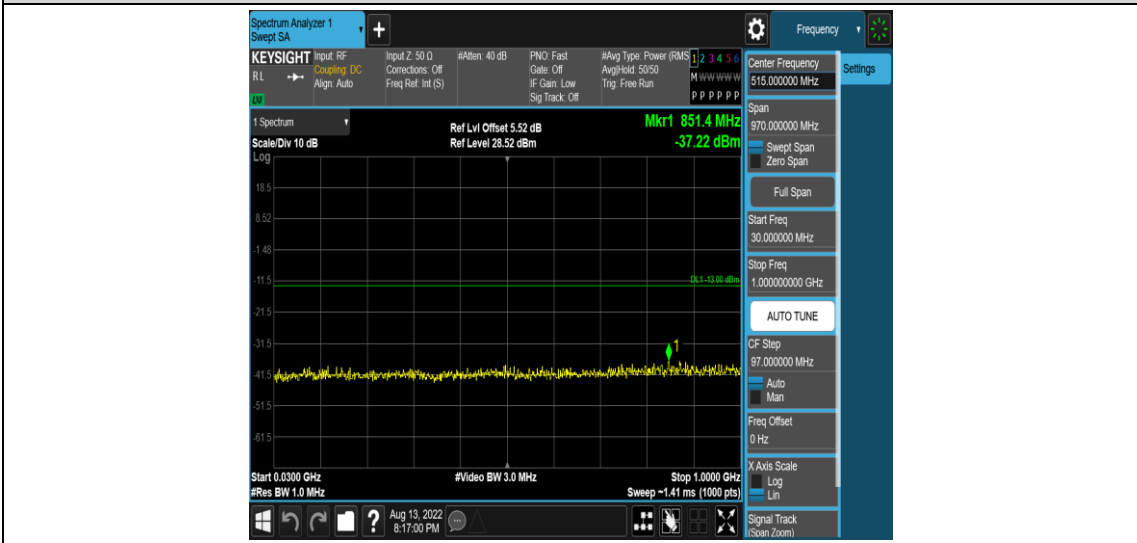

Band66-5MHz-QPSK-131997-1RB#0-Range3:30~1000MHz

Band66-5MHz-QPSK-131997-1RB#0-Range4:1000~10000MHz

Band66-5MHz-QPSK-132322-1RB#0-Range1:0.009~0.15MHz

Band66-5MHz-QPSK-132322-1RB#0-Range2:0.15~30MHz

Band66-5MHz-QPSK-132322-1RB#0-Range3:30~1000MHz