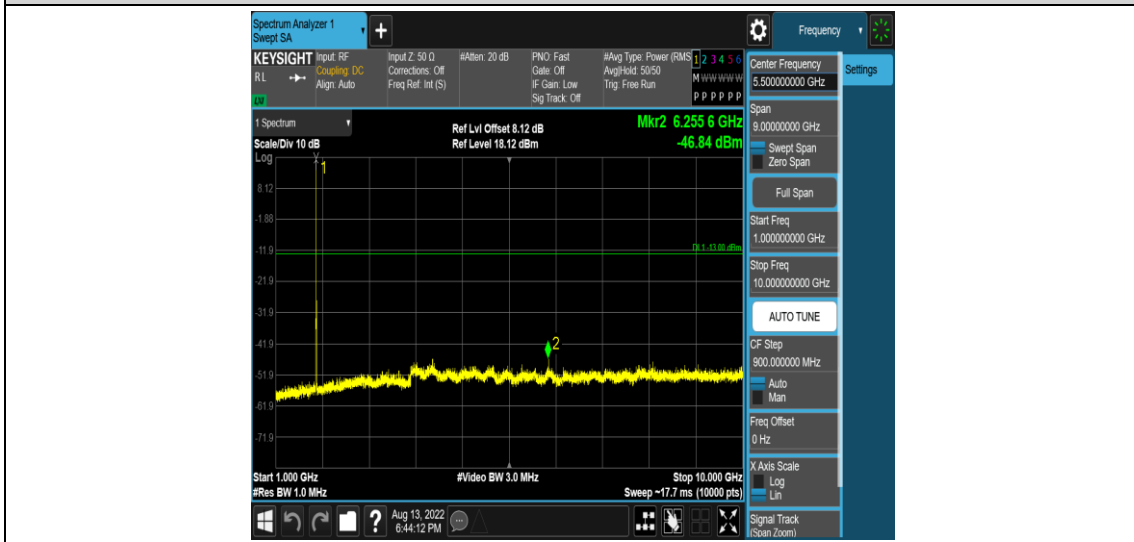

Band66-3MHz-QPSK-132322-1RB#0-Range3:30~1000MHz

Band66-3MHz-QPSK-132322-1RB#0-Range4:1000~10000MHz

Band66-3MHz-QPSK-132657-1RB#0-Range1:0.009~0.15MHz

Band66-3MHz-QPSK-132657-1RB#0-Range2:0.15~30MHz

Band66-3MHz-QPSK-132657-1RB#0-Range3:30~1000MHz