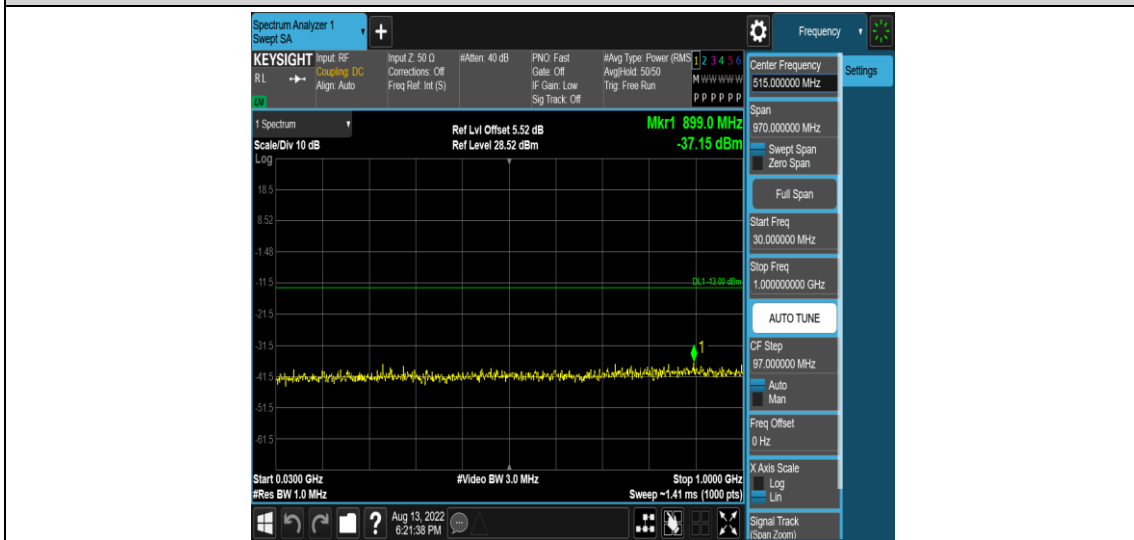

Band66-1.4MHz-QPSK-132322-1RB#0-Range2:0.15~30MHz

Band66-1.4MHz-QPSK-132322-1RB#0-Range3:30~1000MHz