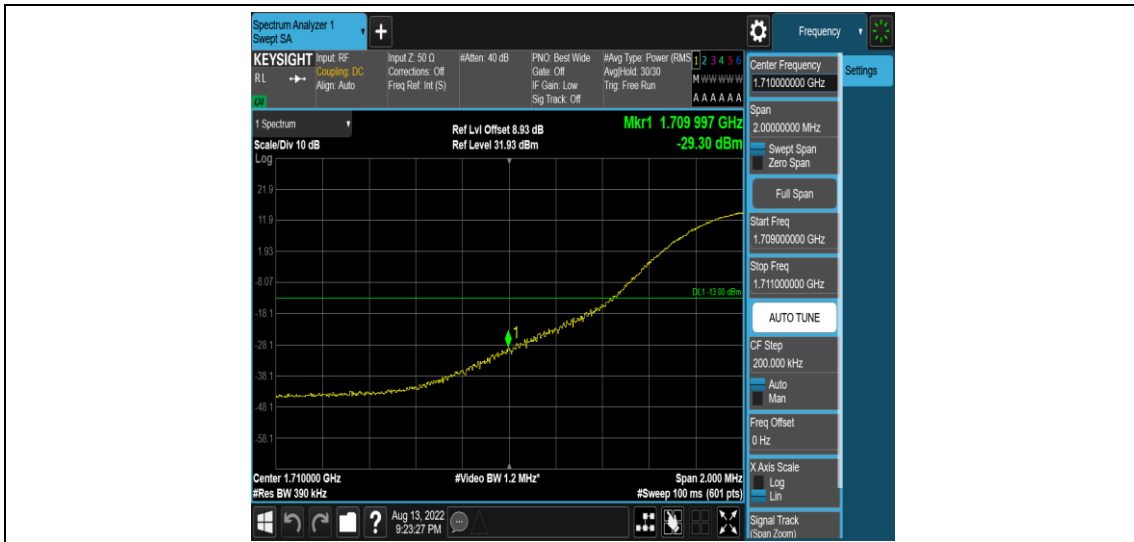

Band66-15MHz-16QAM-132597-1RB#0

Band66-15MHz-16QAM-132597-1RB#74

Band66-15MHz-16QAM-132597-75RB#0

Band66-20MHz-QPSK-132072-1RB#0

Band66-20MHz-QPSK-132072-1RB#99

Band66-20MHz-QPSK-132072-100RB#0

Band66-20MHz-QPSK-132572-1RB#0