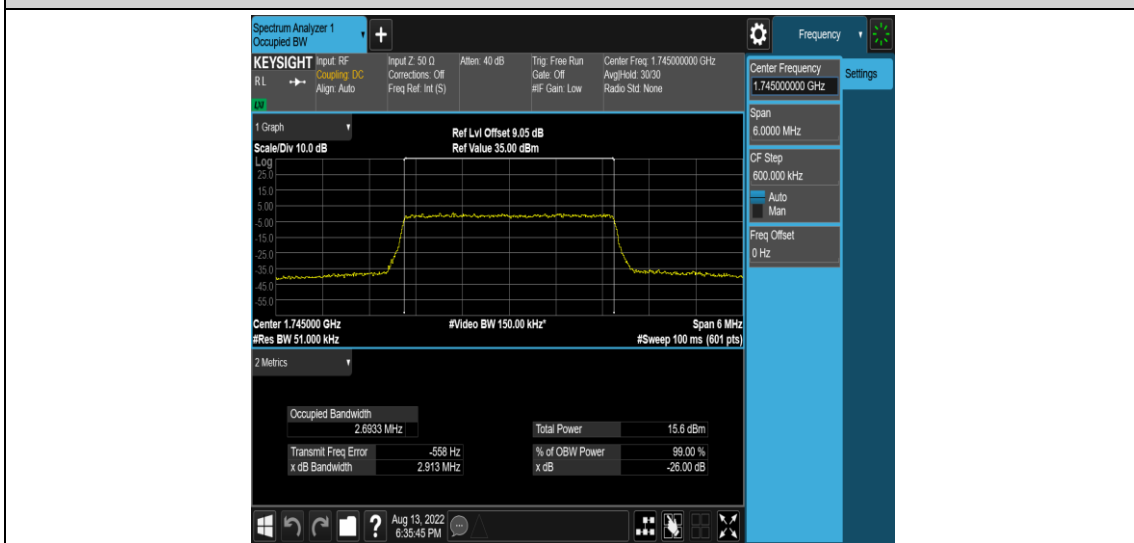

Band66-1.4MHz-16QAM-131979-6RB#0

Band66-1.4MHz-16QAM-132322-6RB#0

Band66-1.4MHz-16QAM-132665-6RB#0

Band66-3MHz-QPSK-131987-15RB#0

Band66-3MHz-QPSK-132322-15RB#0

Band66-3MHz-QPSK-132657-15RB#0

Band66-3MHz-16QAM-131987-15RB#0