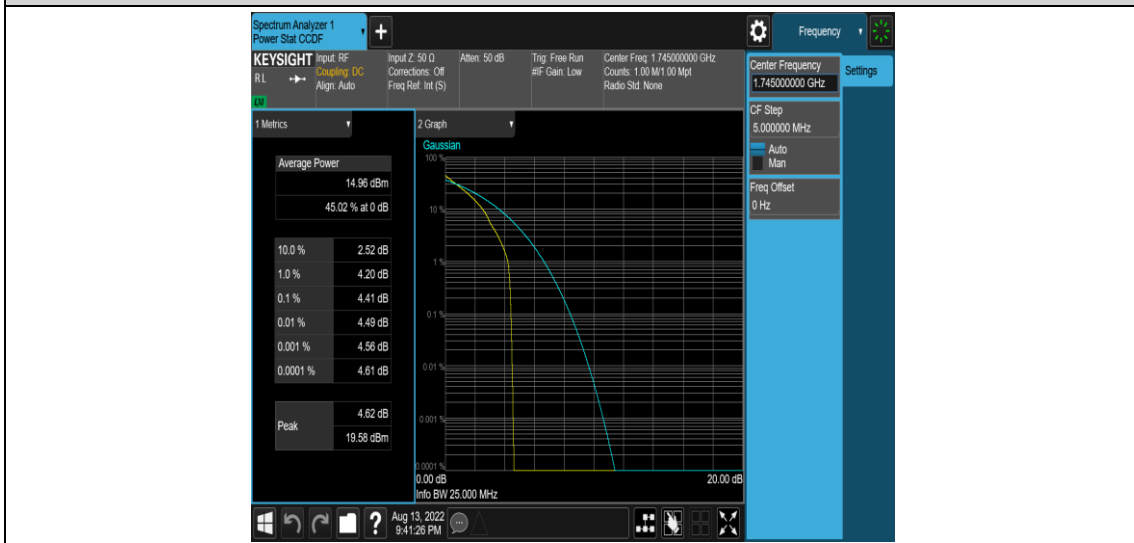

Band66-15MHz-16QAM-132322-75RB#0

Band66-15MHz-16QAM-132597-1RB#0

Band66-15MHz-16QAM-132597-75RB#0

Band66-20MHz-QPSK-132072-1RB#0

Band66-20MHz-QPSK-132072-100RB#0

Band66-20MHz-QPSK-132322-1RB#0

Band66-20MHz-QPSK-132322-100RB#0