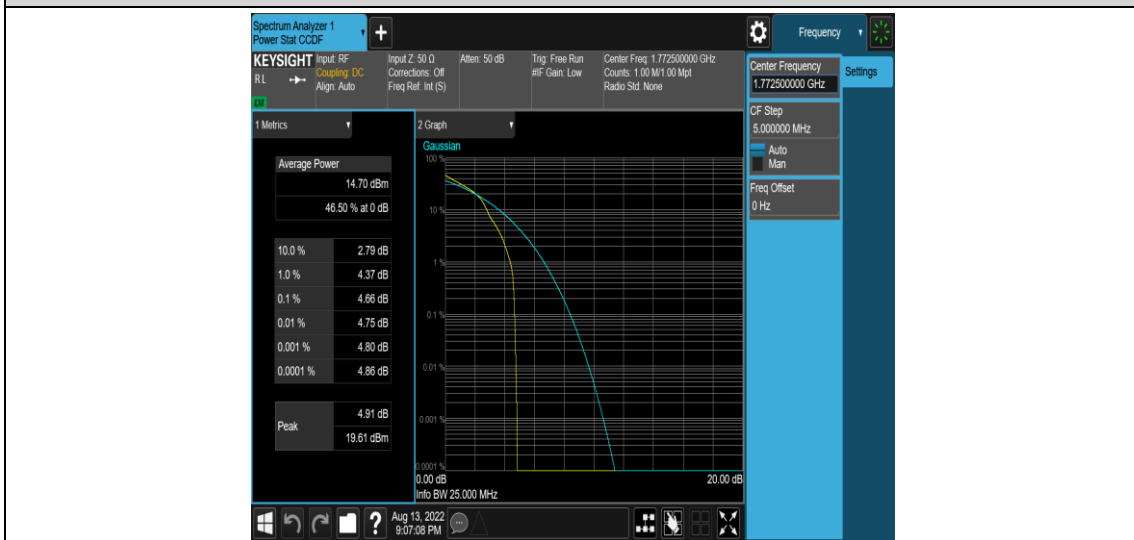

Band66-15MHz-16QAM-132322-75RB#0

Band66-15MHz-16QAM-132597-1RB#0

Band66-15MHz-16QAM-132597-75RB#0

Band66-20MHz-QPSK-132072-1RB#0

Band66-20MHz-QPSK-132072-100RB#0

Band66-20MHz-QPSK-132322-1RB#0

Band66-20MHz-QPSK-132322-100RB#0