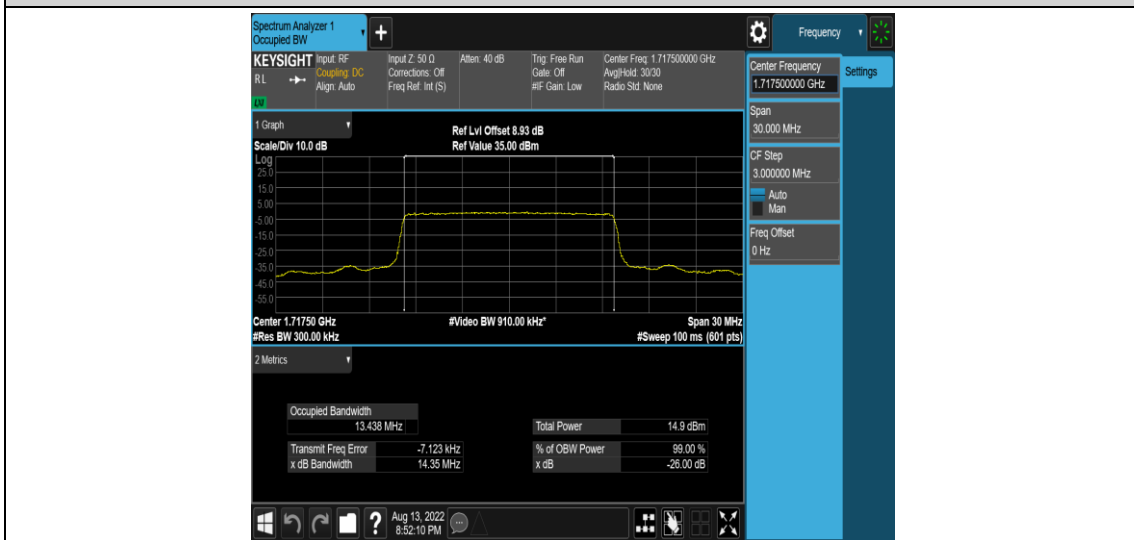

Band66-5MHz-16QAM-132647-25RB#0

Band66-10MHz-QPSK-132022-50RB#0

Band66-10MHz-QPSK-132322-50RB#0

Band66-10MHz-QPSK-132622-50RB#0

Band66-10MHz-16QAM-132022-50RB#0

Band66-10MHz-16QAM-132322-50RB#0

Band66-10MHz-16QAM-132622-50RB#0