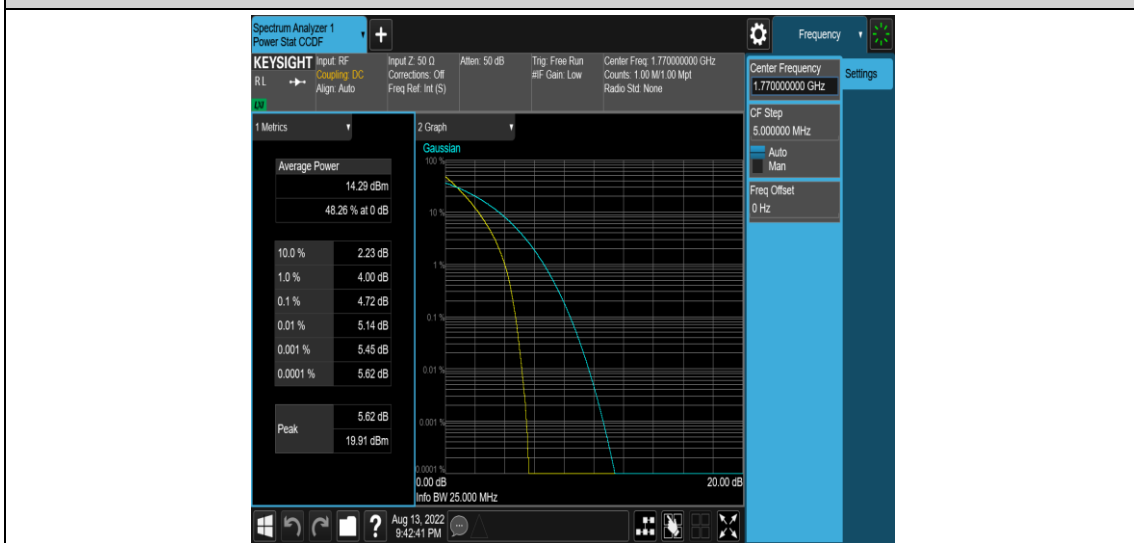

Band66-20MHz-QPSK-132572-100RB#0