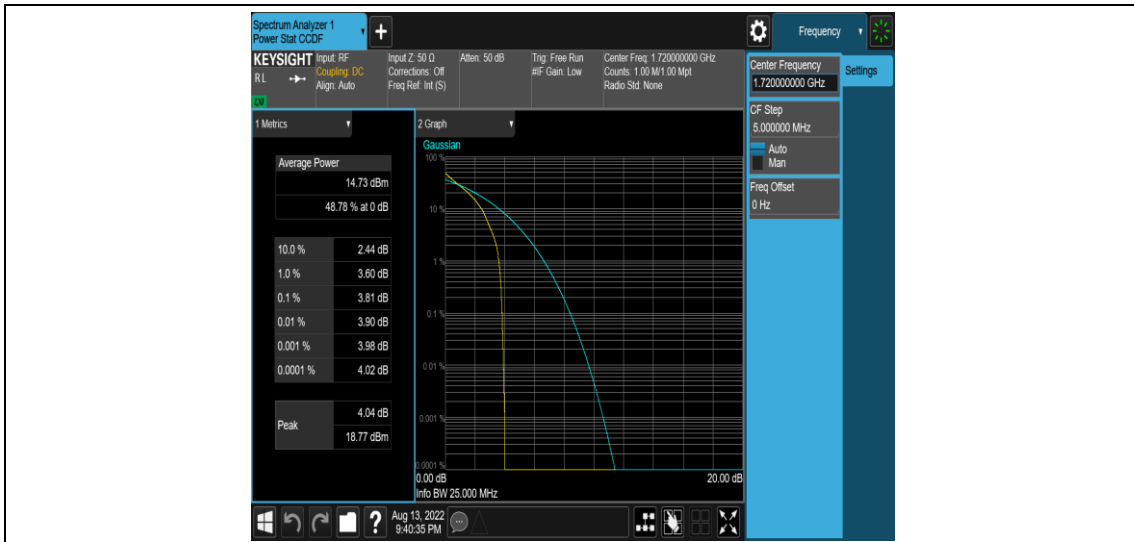

Band66-15MHz-16QAM-132322-75RB#0

Band66-15MHz-16QAM-132597-1RB#0

Band66-15MHz-16QAM-132597-75RB#0

Band66-20MHz-QPSK-132072-1RB#0

Band66-20MHz-QPSK-132072-100RB#0

Band66-20MHz-QPSK-132322-1RB#0

Band66-20MHz-QPSK-132322-100RB#0