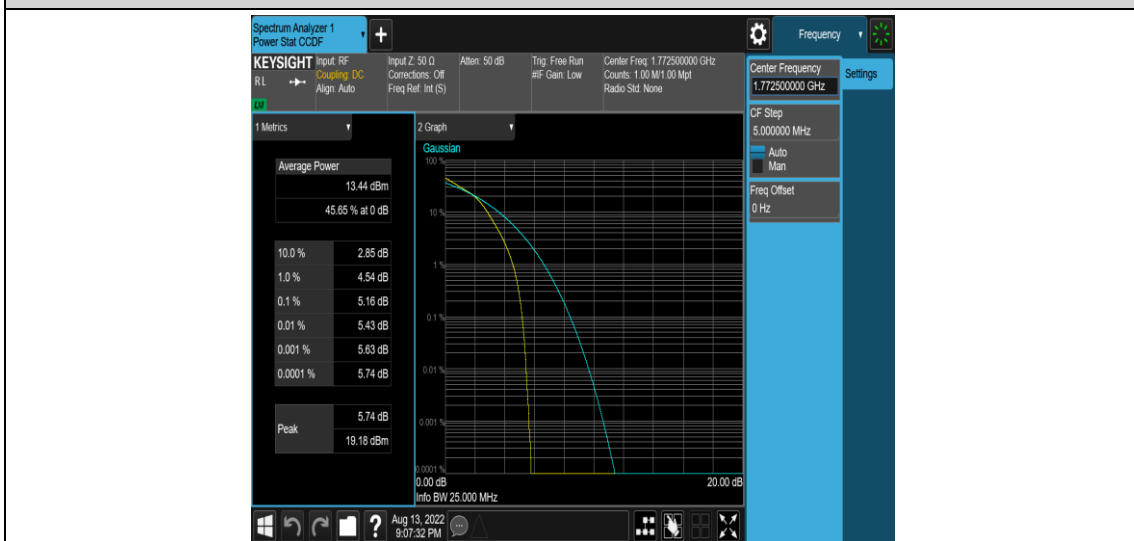

Band66-15MHz-16QAM-132322-75RB#0

Band66-15MHz-16QAM-132597-1RB#0

Band66-15MHz-16QAM-132597-75RB#0

Band66-20MHz-QPSK-132072-1RB#0

Band66-20MHz-QPSK-132072-100RB#0

Band66-20MHz-QPSK-132322-1RB#0

Band66-20MHz-QPSK-132322-100RB#0