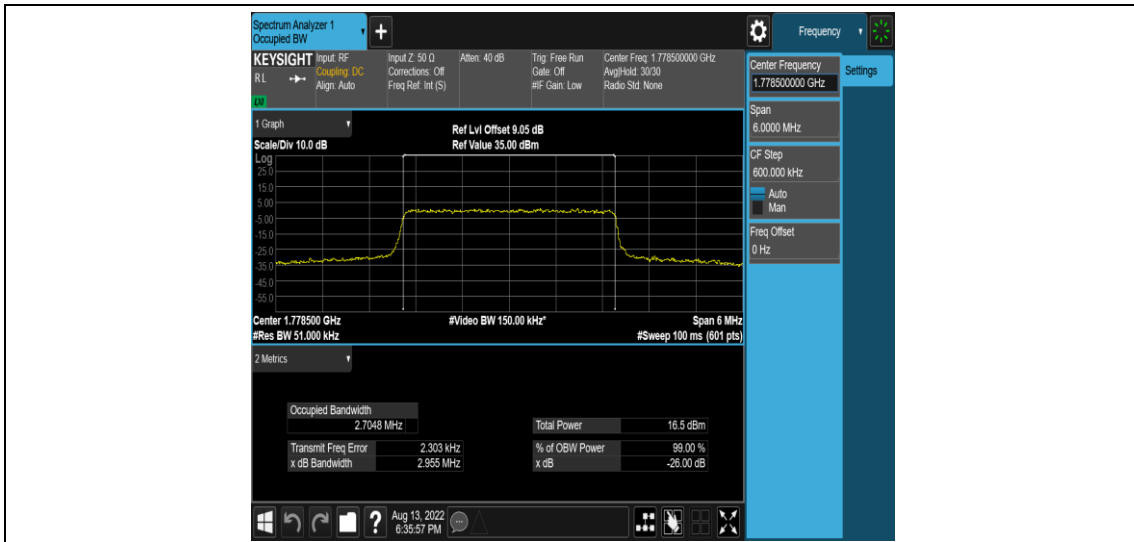

Band66-1.4MHz-16QAM-131979-6RB#0

Band66-1.4MHz-16QAM-132322-6RB#0

Band66-1.4MHz-16QAM-132665-6RB#0

Band66-3MHz-QPSK-131987-15RB#0

Band66-3MHz-QPSK-132322-15RB#0

Band66-3MHz-QPSK-132657-15RB#0

Band66-3MHz-16QAM-131987-15RB#0