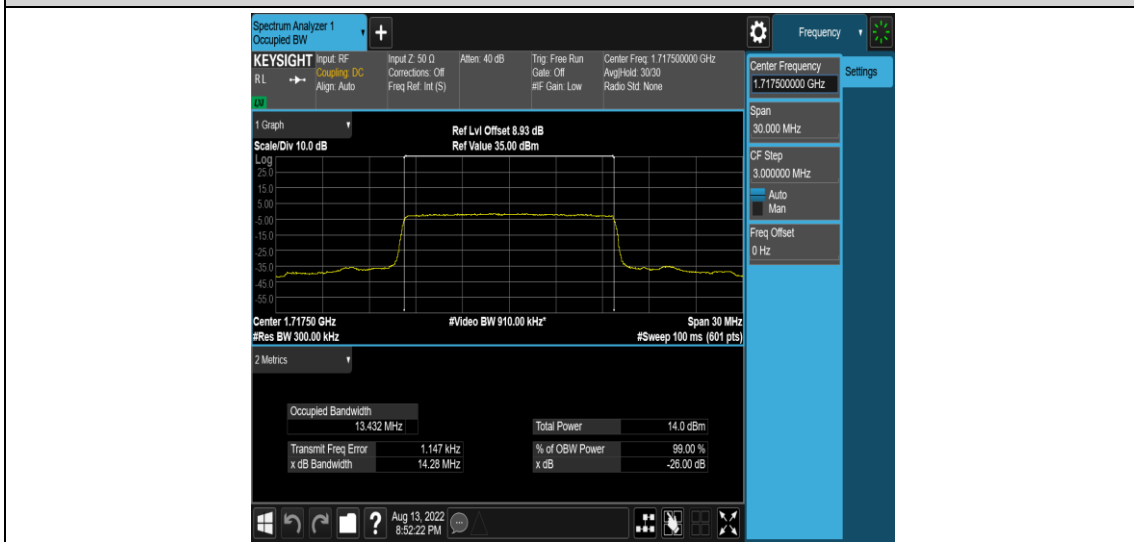

Band66-15MHz-16QAM-132047-75RB#0