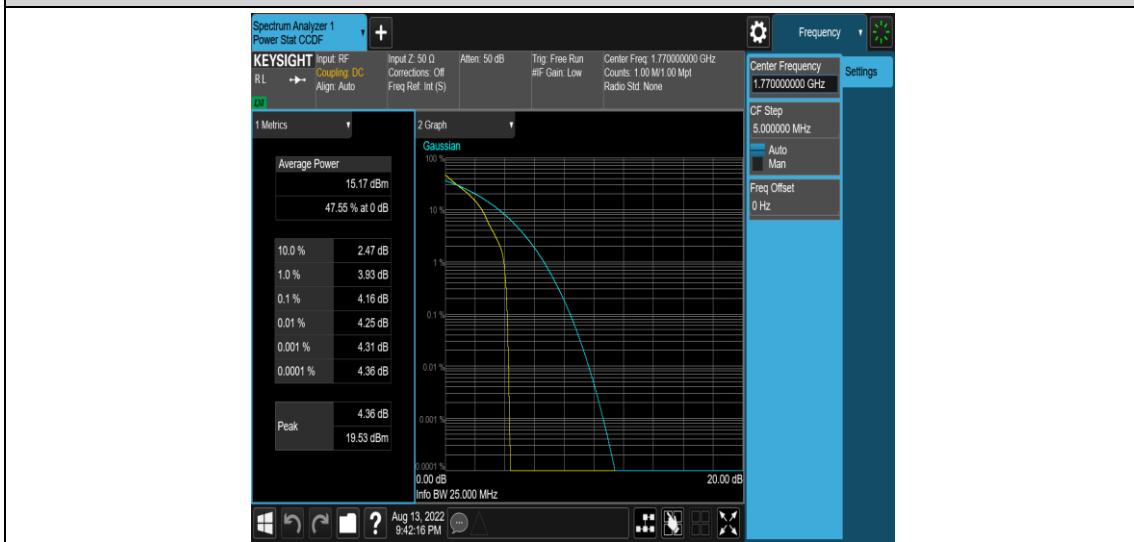

Band66-15MHz-16QAM-132322-75RB#0

Band66-15MHz-16QAM-132597-1RB#0

Band66-15MHz-16QAM-132597-75RB#0

Band66-20MHz-QPSK-132072-1RB#0

Band66-20MHz-QPSK-132072-100RB#0

Band66-20MHz-QPSK-132322-1RB#0

Band66-20MHz-QPSK-132322-100RB#0