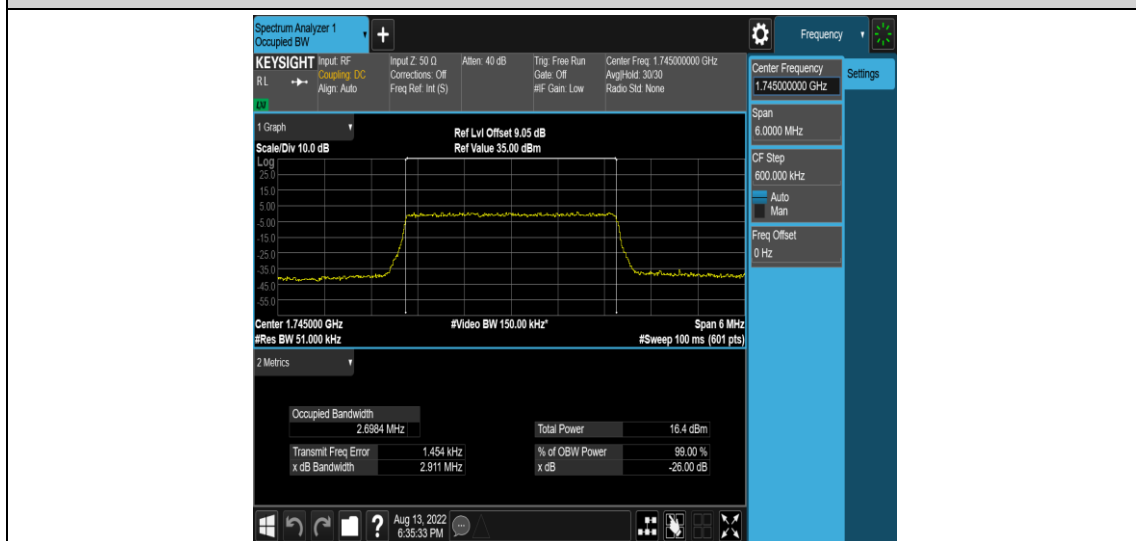

Band66-1.4MHz-16QAM-131979-6RB#0

Band66-1.4MHz-16QAM-132322-6RB#0

Band66-1.4MHz-16QAM-132665-6RB#0

Band66-3MHz-QPSK-131987-15RB#0

Band66-3MHz-QPSK-132322-15RB#0

Band66-3MHz-QPSK-132657-15RB#0

Band66-3MHz-16QAM-131987-15RB#0