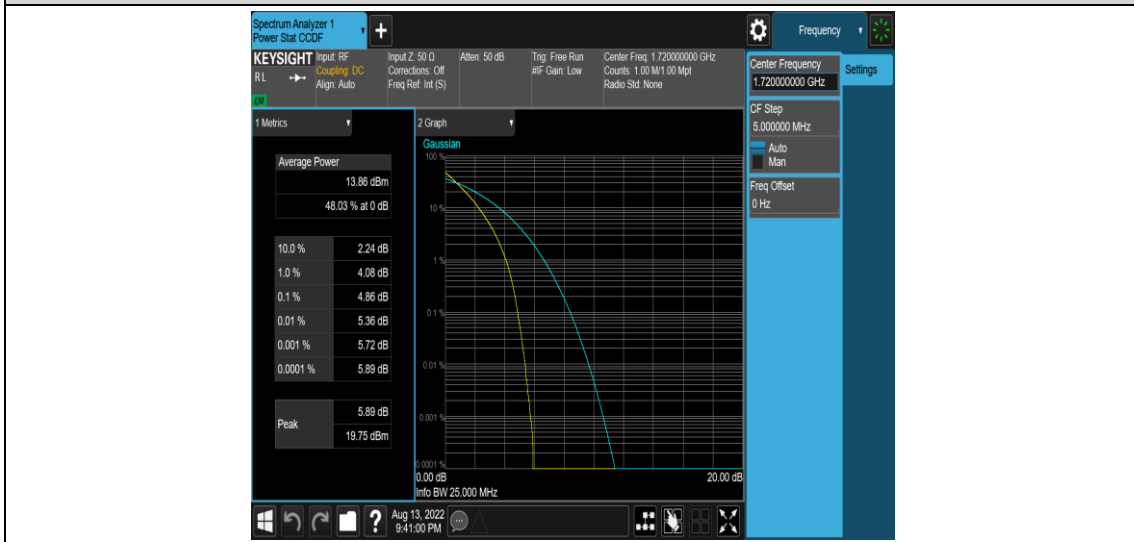

Band66-15MHz-16QAM-132322-75RB#0

Band66-15MHz-16QAM-132597-1RB#0

Band66-15MHz-16QAM-132597-75RB#0

Band66-20MHz-QPSK-132072-1RB#0

Band66-20MHz-QPSK-132072-100RB#0

Band66-20MHz-QPSK-132322-1RB#0

Band66-20MHz-QPSK-132322-100RB#0