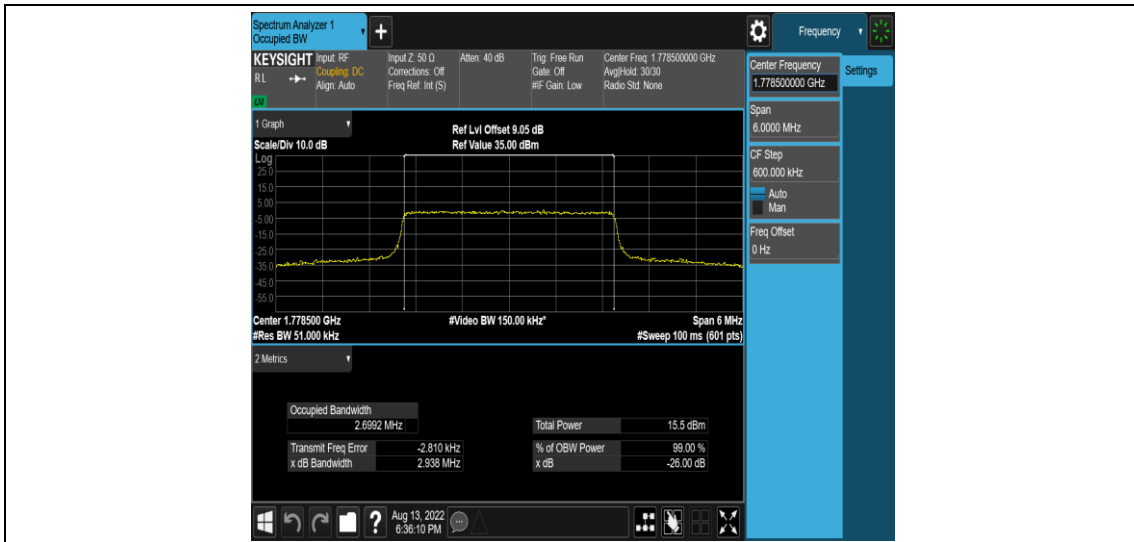

Band66-3MHz-16QAM-132657-15RB#0