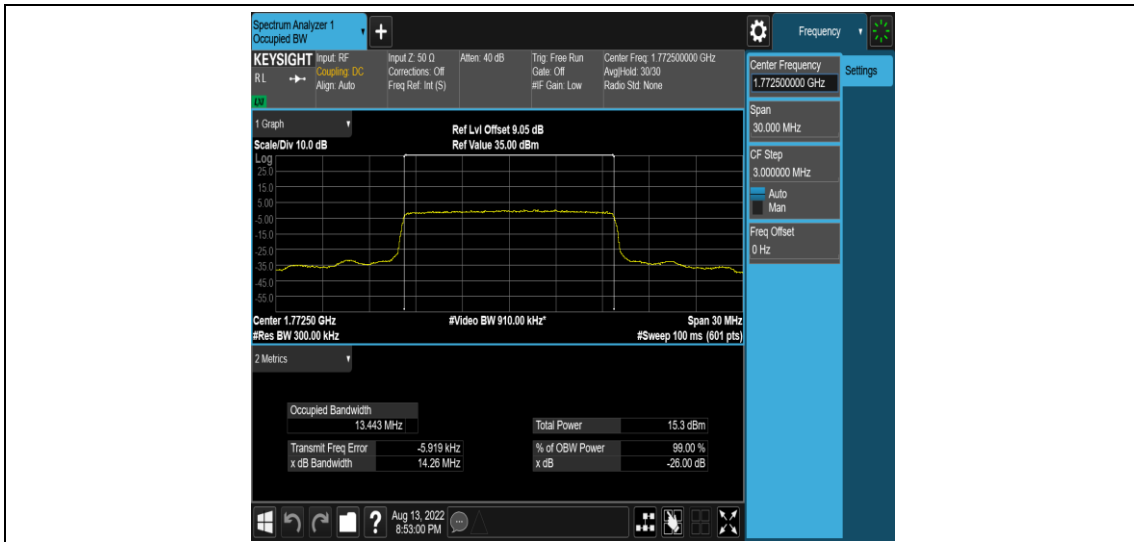

Band66-15MHz-QPSK-132597-75RB#0