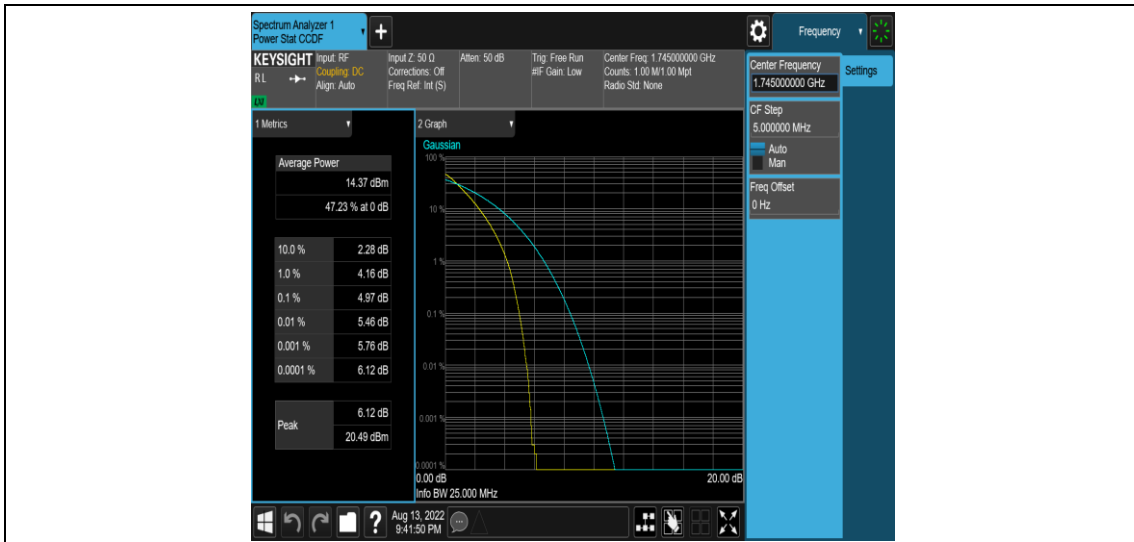

Band66-15MHz-16QAM-132322-75RB#0

Band66-15MHz-16QAM-132597-1RB#0

Band66-15MHz-16QAM-132597-75RB#0

Band66-20MHz-QPSK-132072-1RB#0

Band66-20MHz-QPSK-132072-100RB#0

Band66-20MHz-QPSK-132322-1RB#0

Band66-20MHz-QPSK-132322-100RB#0