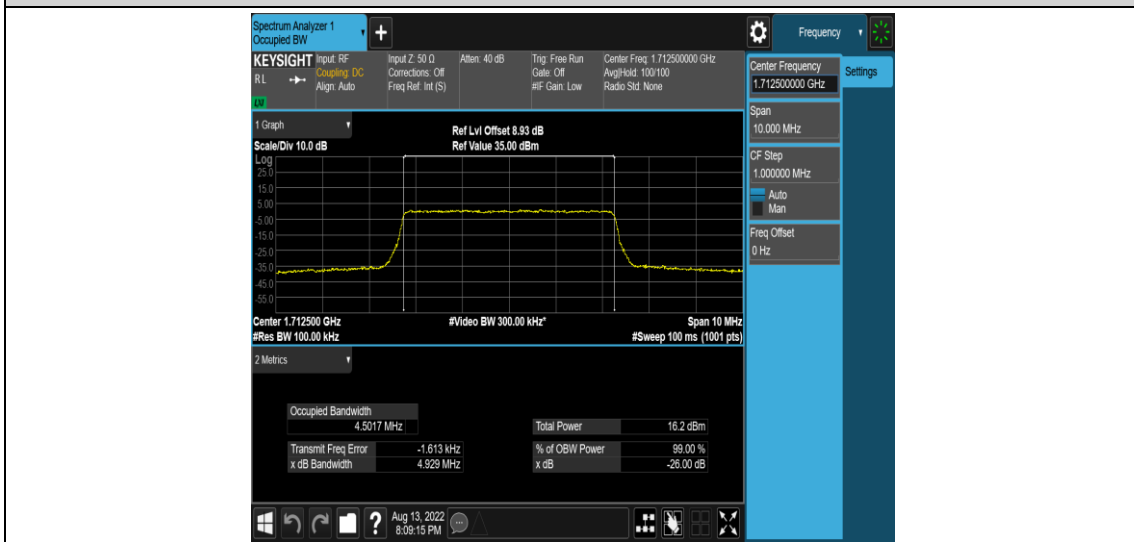

Band66-5MHz-QPSK-131997-25RB#0