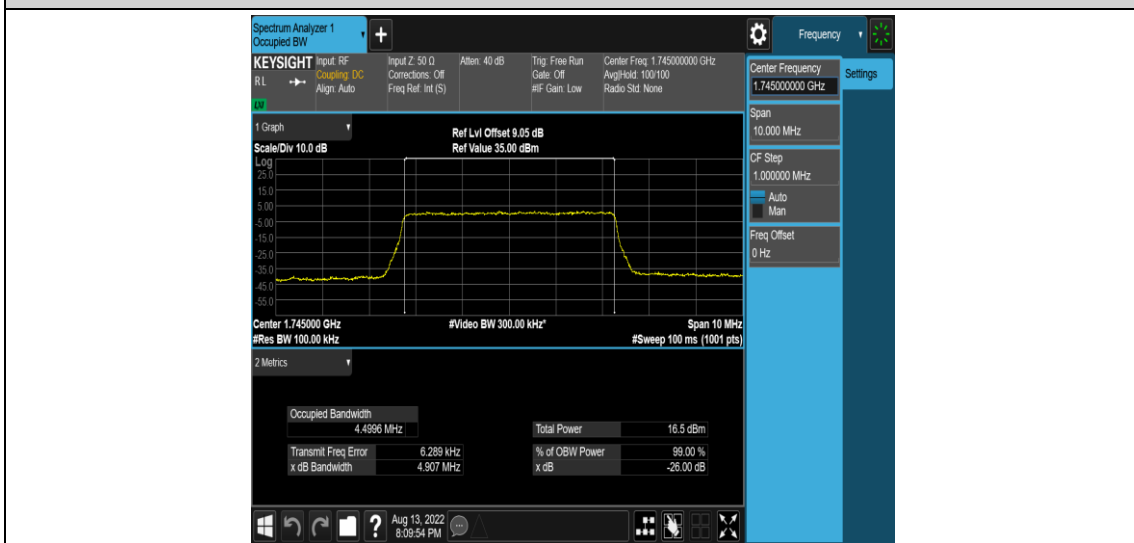

Band66-5MHz-QPSK-132322-25RB#0