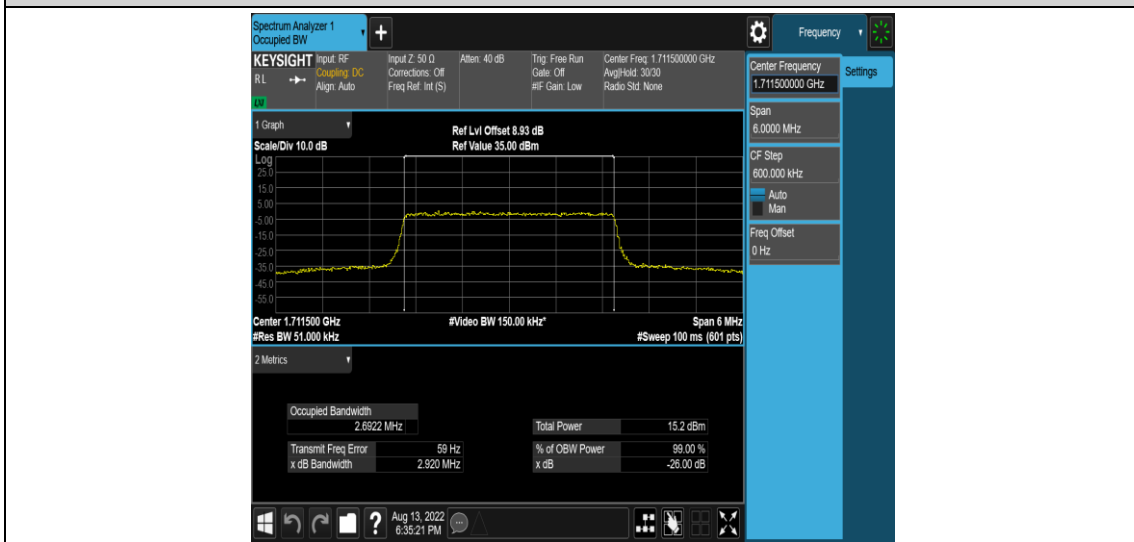

Band66-1.4MHz-16QAM-131979-6RB#0

Band66-1.4MHz-16QAM-132322-6RB#0

Band66-1.4MHz-16QAM-132665-6RB#0

Band66-3MHz-QPSK-131987-15RB#0

Band66-3MHz-QPSK-132322-15RB#0

Band66-3MHz-QPSK-132657-15RB#0

Band66-3MHz-16QAM-131987-15RB#0