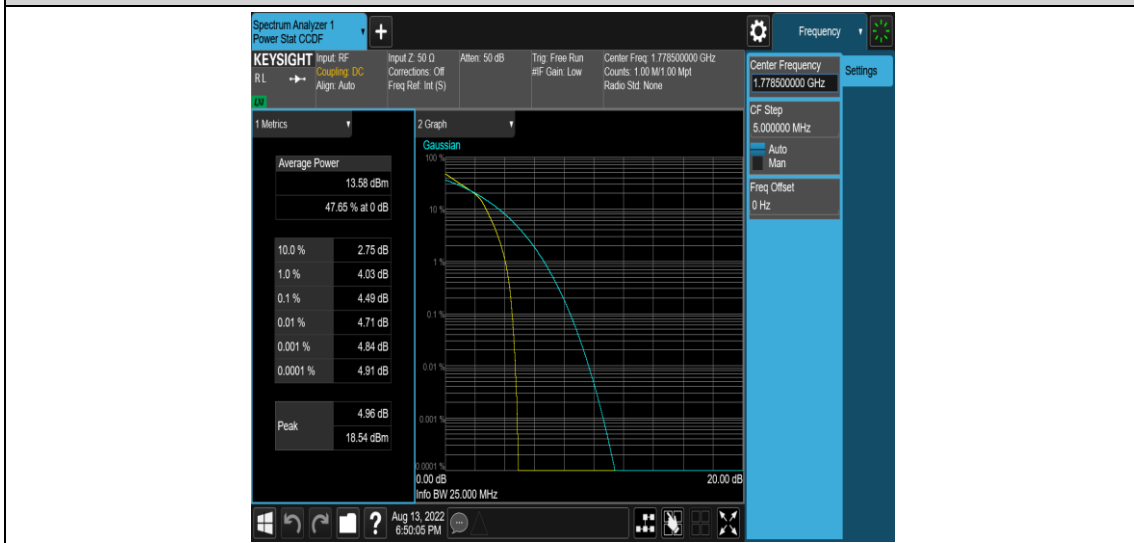

Band66-3MHz-QPSK-132657-15RB#0

Band66-3MHz-16QAM-131987-1RB#0

Band66-3MHz-16QAM-131987-15RB#0

Band66-3MHz-16QAM-132322-1RB#0

Band66-3MHz-16QAM-132322-15RB#0

Band66-3MHz-16QAM-132657-1RB#0

Band66-3MHz-16QAM-132657-15RB#0