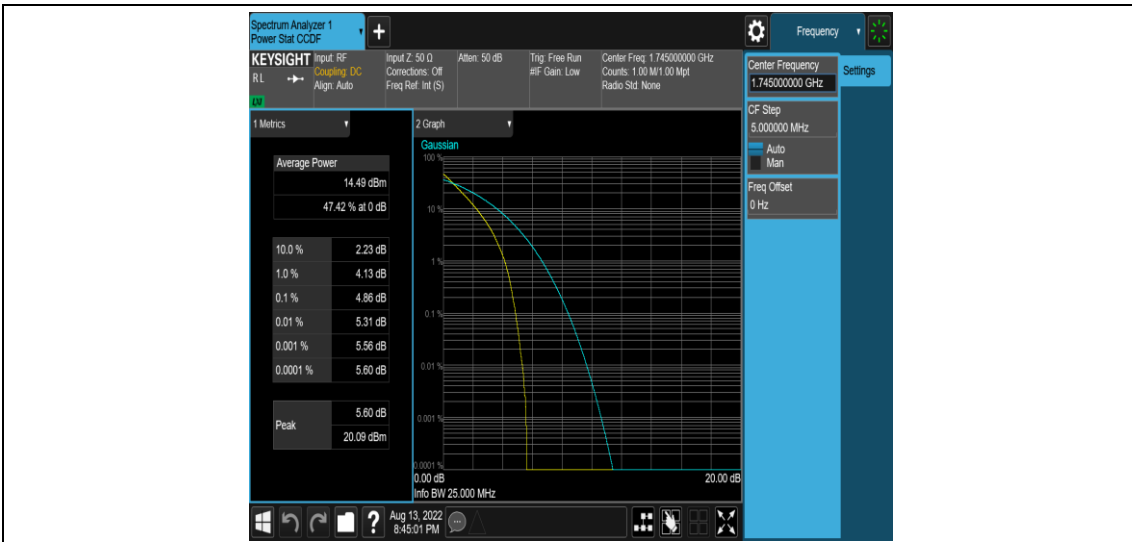

Band66-10MHz-QPSK-132322-50RB#0