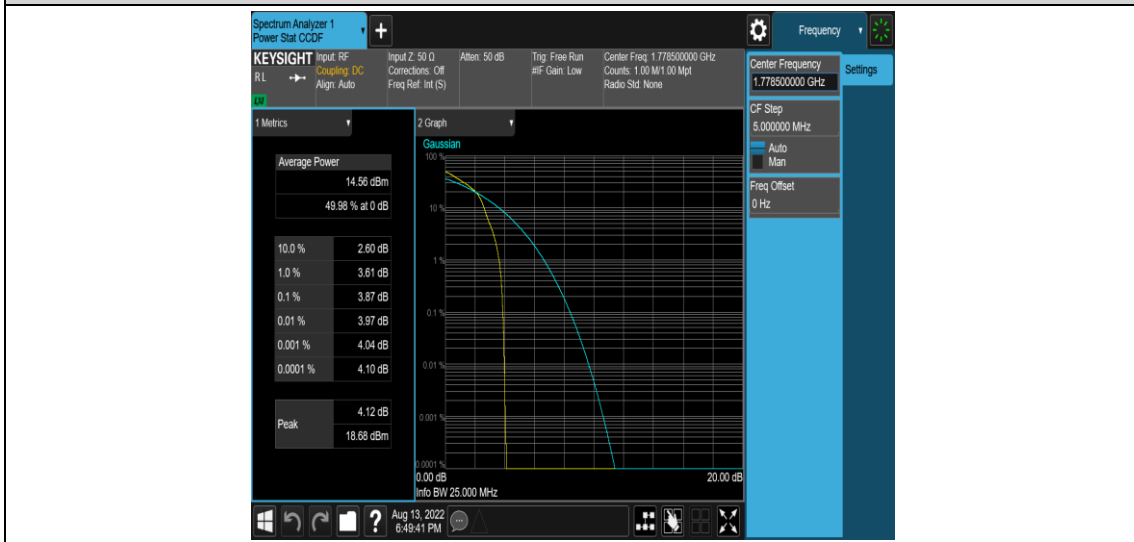

Band66-3MHz-QPSK-132657-15RB#0

Band66-3MHz-16QAM-131987-1RB#0

Band66-3MHz-16QAM-131987-15RB#0

Band66-3MHz-16QAM-132322-1RB#0

Band66-3MHz-16QAM-132322-15RB#0

Band66-3MHz-16QAM-132657-1RB#0

Band66-3MHz-16QAM-132657-15RB#0