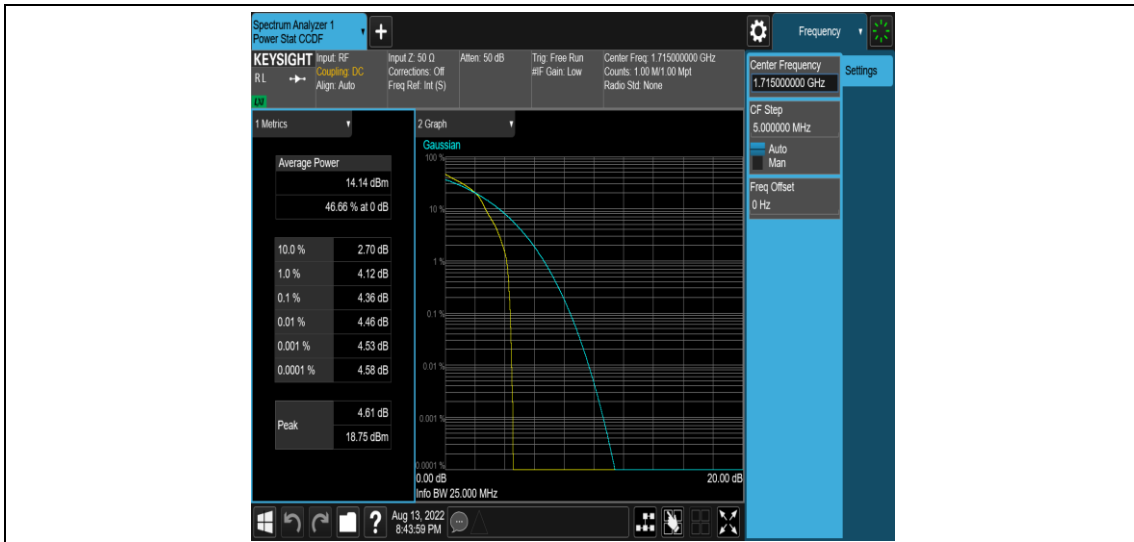

Band66-10MHz-QPSK-132322-1RB#0

Band66-10MHz-QPSK-132322-50RB#0

Band66-10MHz-QPSK-132622-1RB#0

Band66-10MHz-QPSK-132622-50RB#0

Band66-10MHz-16QAM-132022-1RB#0

Band66-10MHz-16QAM-132022-50RB#0

Band66-10MHz-16QAM-132322-1RB#0