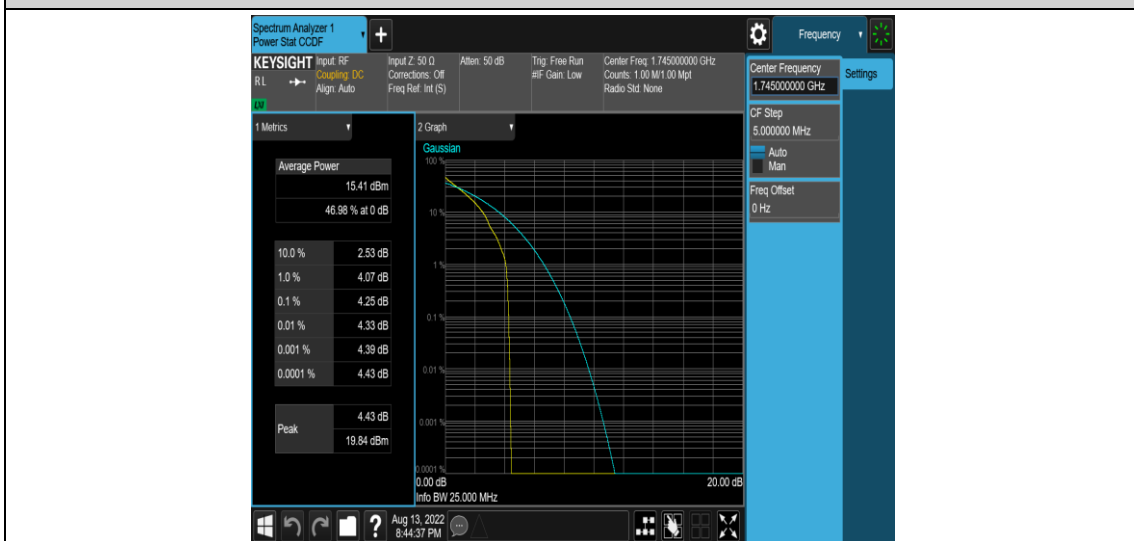

Band66-5MHz-16QAM-131997-25RB#0

Band66-5MHz-16QAM-132322-1RB#0

Band66-5MHz-16QAM-132322-25RB#0

Band66-5MHz-16QAM-132647-1RB#0

Band66-5MHz-16QAM-132647-25RB#0

Band66-10MHz-QPSK-132022-1RB#0

Band66-10MHz-QPSK-132022-50RB#0