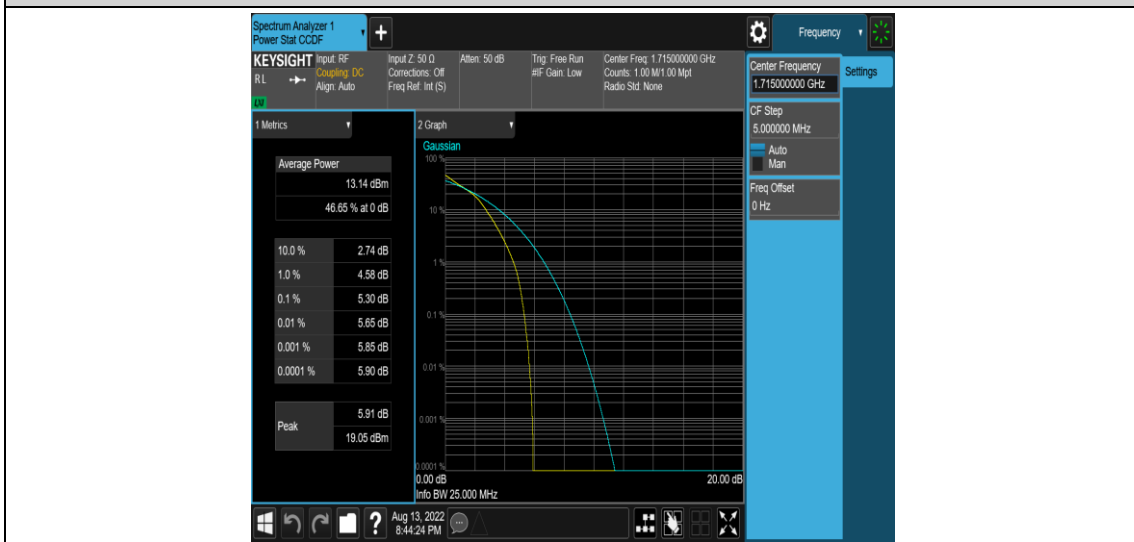

Band66-10MHz-QPSK-132322-1RB#0

Band66-10MHz-QPSK-132322-50RB#0

Band66-10MHz-QPSK-132622-1RB#0

Band66-10MHz-QPSK-132622-50RB#0

Band66-10MHz-16QAM-132022-1RB#0

Band66-10MHz-16QAM-132022-50RB#0

Band66-10MHz-16QAM-132322-1RB#0