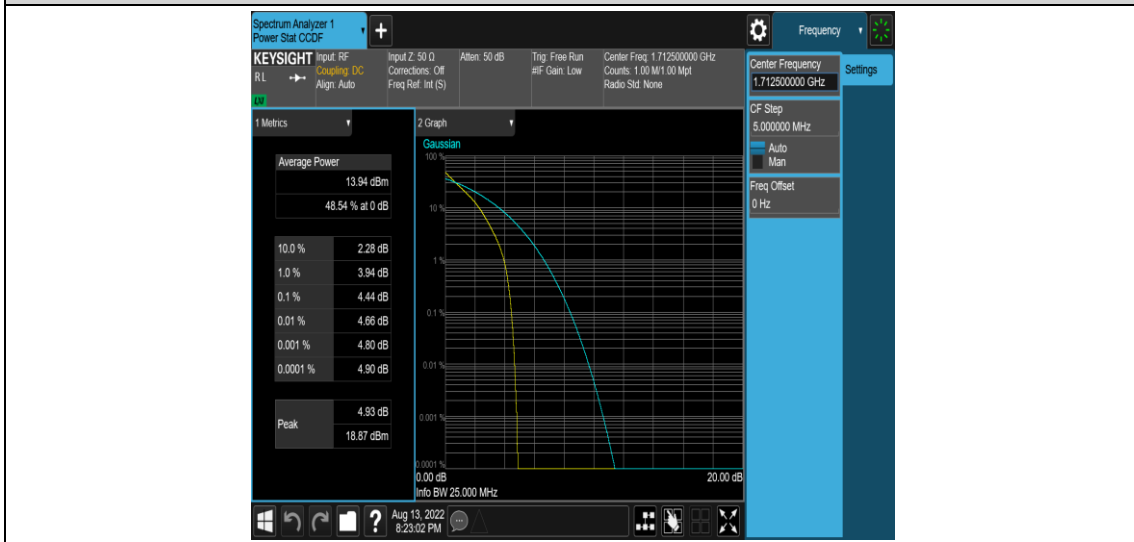

Band66-5MHz-QPSK-131997-25RB#0