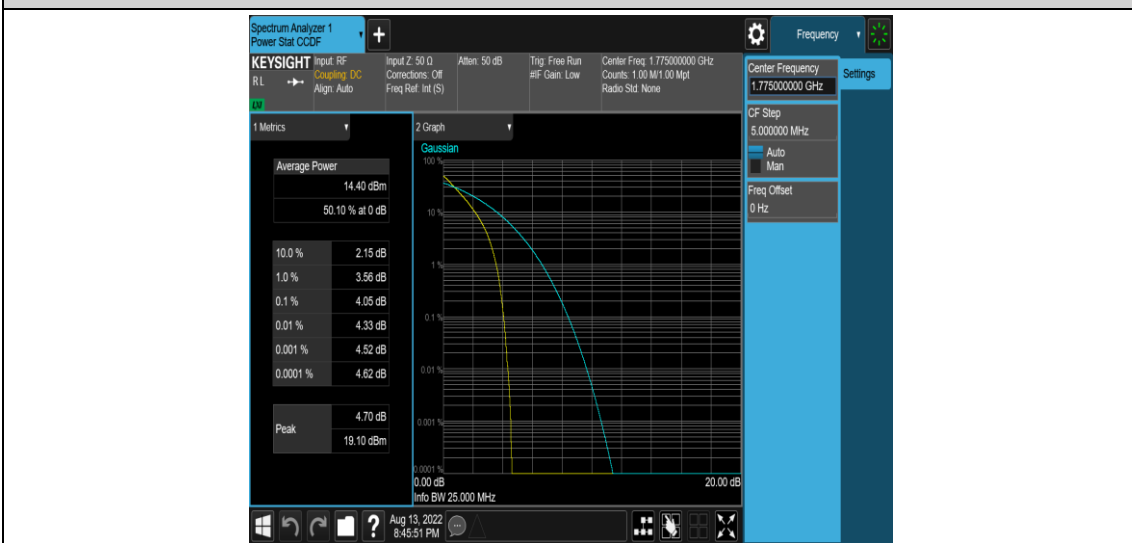

Band66-10MHz-QPSK-132622-50RB#0