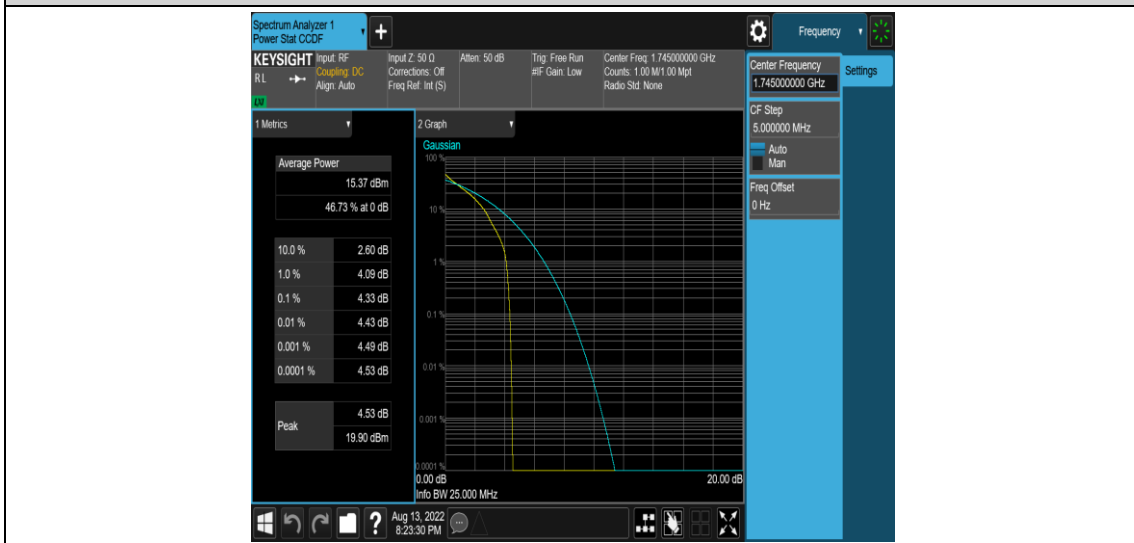

Band66-5MHz-QPSK-132322-1RB#0