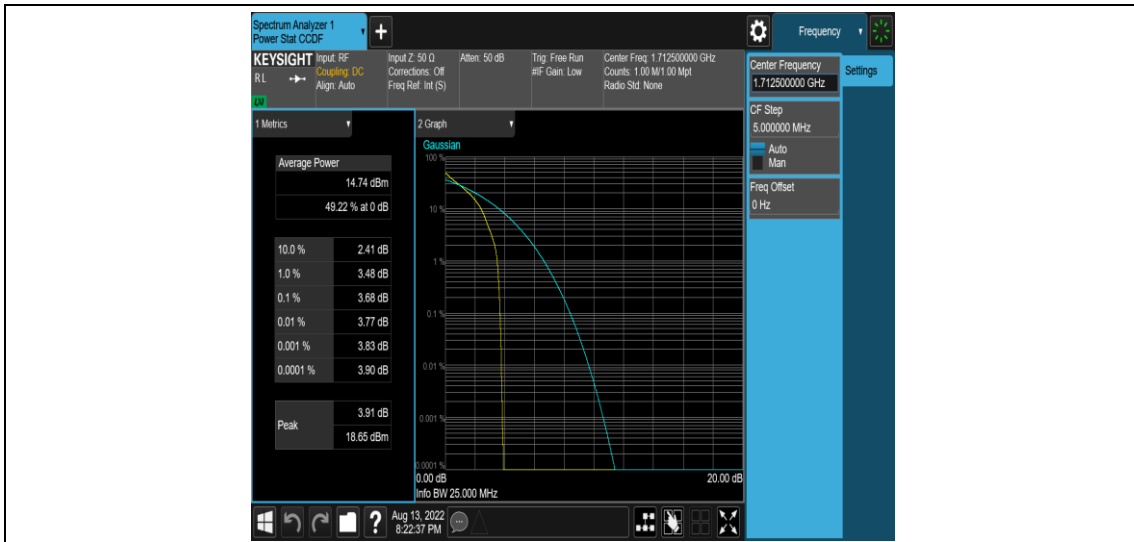

Band66-3MHz-QPSK-132657-15RB#0

Band66-3MHz-16QAM-131987-1RB#0

Band66-3MHz-16QAM-131987-15RB#0

Band66-3MHz-16QAM-132322-1RB#0

Band66-3MHz-16QAM-132322-15RB#0

Band66-3MHz-16QAM-132657-1RB#0

Band66-3MHz-16QAM-132657-15RB#0