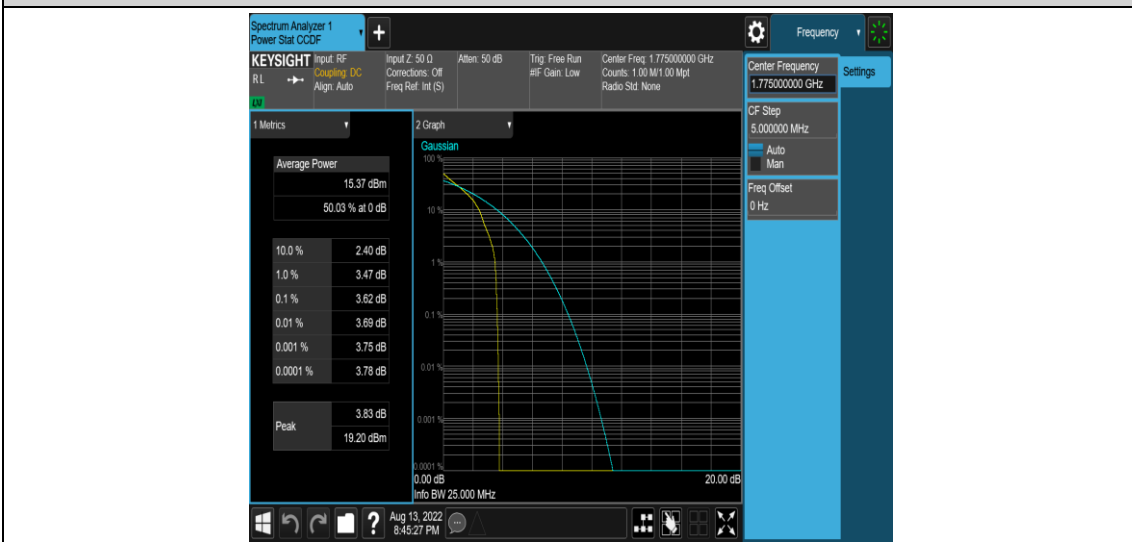

Band66-10MHz-QPSK-132622-1RB#0