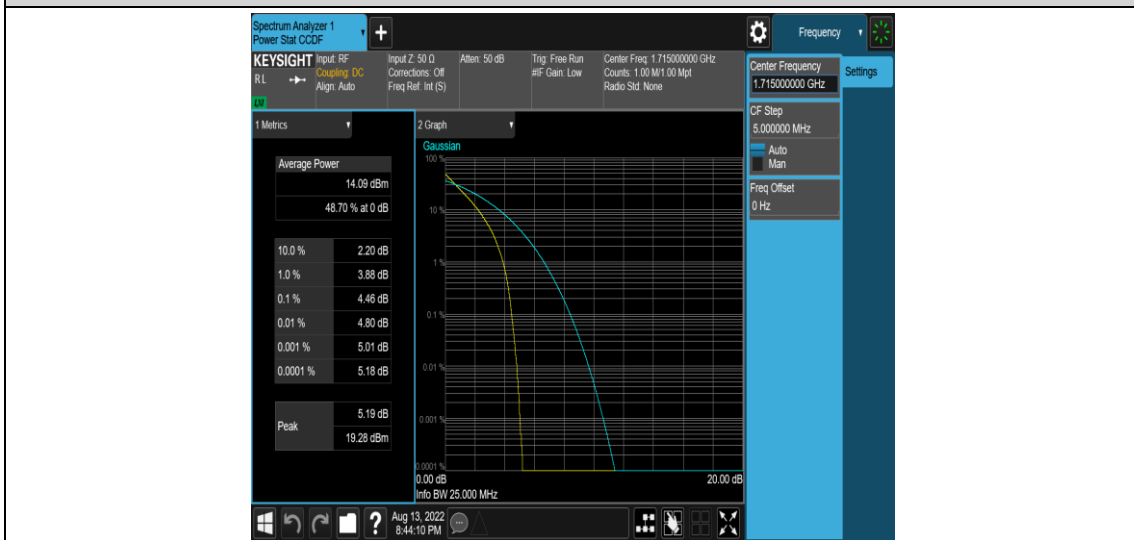

Band66-5MHz-16QAM-131997-25RB#0

Band66-5MHz-16QAM-132322-1RB#0

Band66-5MHz-16QAM-132322-25RB#0

Band66-5MHz-16QAM-132647-1RB#0

Band66-5MHz-16QAM-132647-25RB#0

Band66-10MHz-QPSK-132022-1RB#0

Band66-10MHz-QPSK-132022-50RB#0