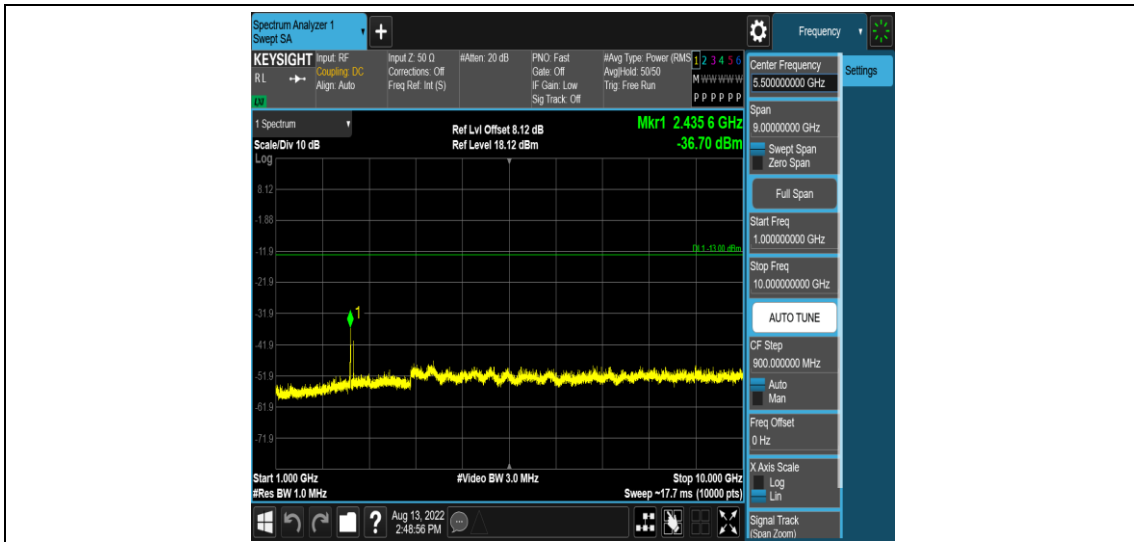

Band5-10MHz-QPSK-20450-1RB#0-Range4:1000~10000MHz

Band5-10MHz-QPSK-20525-1RB#0-Range1:0.009~0.15MHz

Band5-10MHz-QPSK-20525-1RB#0-Range2:0.15~30MHz

Band5-10MHz-QPSK-20525-1RB#0-Range3:30~1000MHz

Band5-10MHz-QPSK-20525-1RB#0-Range4:1000~10000MHz