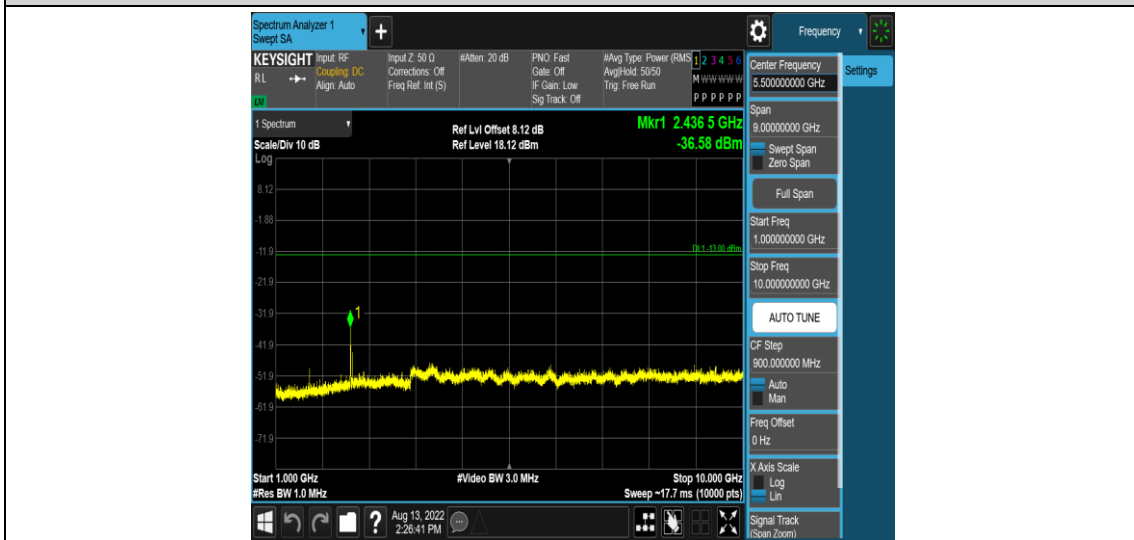

Band5-5MHz-QPSK-20525-1RB#0-Range4:1000~10000MHz

Band5-5MHz-QPSK-20625-1RB#0-Range1:0.009~0.15MHz

Band5-5MHz-QPSK-20625-1RB#0-Range2:0.15~30MHz

Band5-5MHz-QPSK-20625-1RB#0-Range3:30~1000MHz

Band5-5MHz-QPSK-20625-1RB#0-Range4:1000~10000MHz

Band5-5MHz-16QAM-20425-1RB#0-Range1:0.009~0.15MHz

Band5-5MHz-16QAM-20425-1RB#0-Range2:0.15~30MHz

Band5-5MHz-16QAM-20425-1RB#0-Range3:30~1000MHz

Band5-5MHz-16QAM-20425-1RB#0-Range4:1000~10000MHz

Band5-5MHz-16QAM-20525-1RB#0-Range1:0.009~0.15MHz