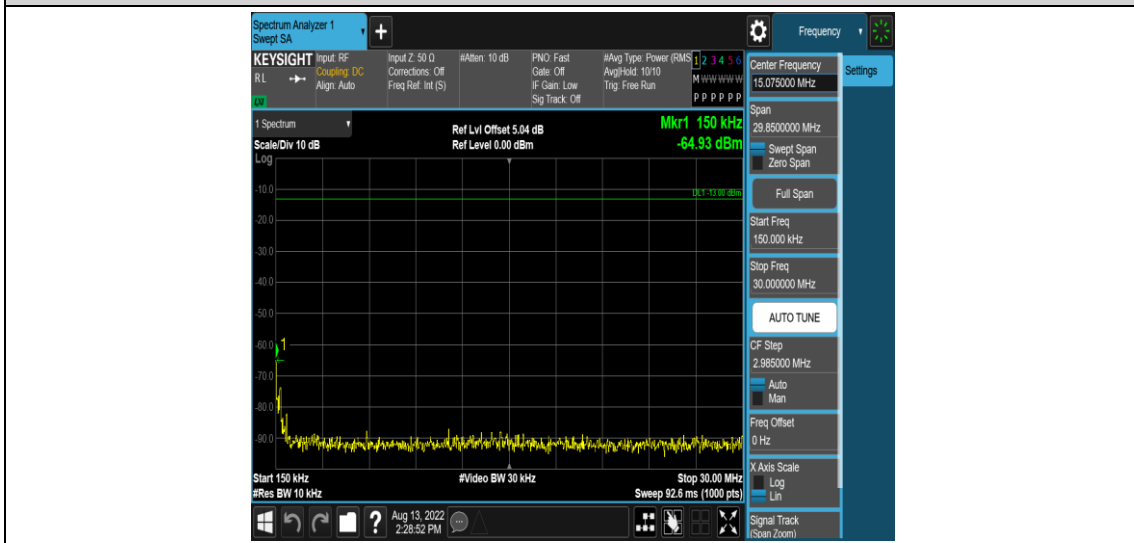

Band5-5MHz-QPSK-20525-1RB#0-Range4:1000~10000MHz

Band5-5MHz-QPSK-20625-1RB#0-Range1:0.009~0.15MHz

Band5-5MHz-QPSK-20625-1RB#0-Range2:0.15~30MHz

Band5-5MHz-QPSK-20625-1RB#0-Range3:30~1000MHz

Band5-5MHz-QPSK-20625-1RB#0-Range4:1000~10000MHz

Band5-5MHz-16QAM-20425-1RB#0-Range1:0.009~0.15MHz

Band5-5MHz-16QAM-20425-1RB#0-Range2:0.15~30MHz

Band5-5MHz-16QAM-20425-1RB#0-Range3:30~1000MHz

Band5-5MHz-16QAM-20425-1RB#0-Range4:1000~10000MHz

Band5-5MHz-16QAM-20525-1RB#0-Range1:0.009~0.15MHz

Band5-5MHz-16QAM-20525-1RB#0-Range2:0.15~30MHz

Band5-5MHz-16QAM-20525-1RB#0-Range3:30~1000MHz

Band5-5MHz-16QAM-20525-1RB#0-Range4:1000~10000MHz

Band5-5MHz-16QAM-20625-1RB#0-Range1:0.009~0.15MHz

Band5-5MHz-16QAM-20625-1RB#0-Range2:0.15~30MHz