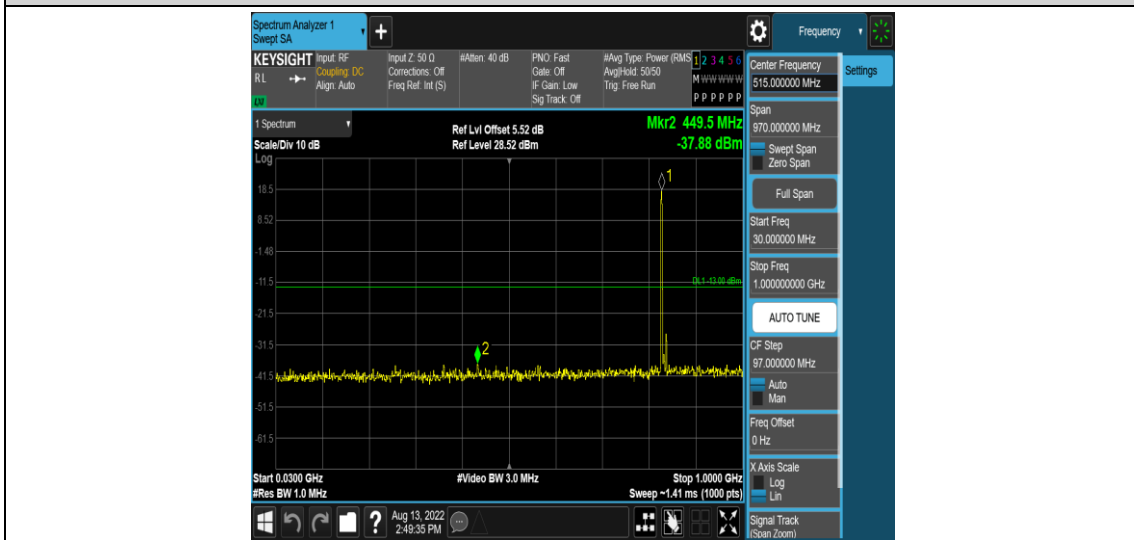

Band5-10MHz-16QAM-20450-1RB#0-Range2:0.15~30MHz

Band5-10MHz-16QAM-20450-1RB#0-Range3:30~1000MHz

Band5-10MHz-16QAM-20450-1RB#0-Range4:1000~10000MHz

Band5-10MHz-16QAM-20525-1RB#0-Range1:0.009~0.15MHz

Band5-10MHz-16QAM-20525-1RB#0-Range2:0.15~30MHz