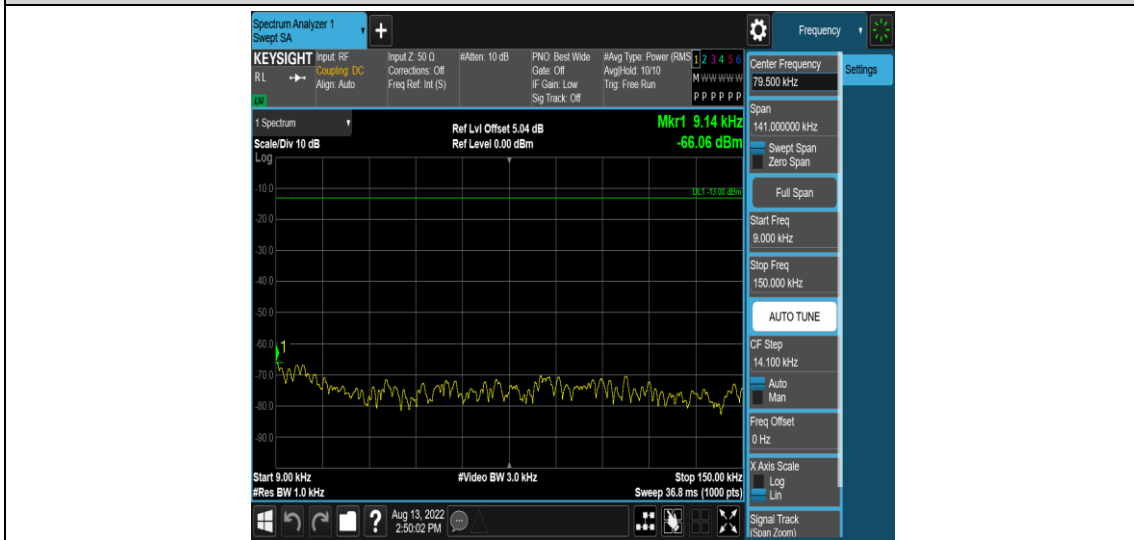

Band5-10MHz-QPSK-20450-1RB#0-Range4:1000~10000MHz

Band5-10MHz-QPSK-20525-1RB#0-Range1:0.009~0.15MHz

Band5-10MHz-QPSK-20525-1RB#0-Range2:0.15~30MHz

Band5-10MHz-QPSK-20525-1RB#0-Range3:30~1000MHz

Band5-10MHz-QPSK-20525-1RB#0-Range4:1000~10000MHz

Band5-10MHz-QPSK-20600-1RB#0-Range1:0.009~0.15MHz

Band5-10MHz-QPSK-20600-1RB#0-Range2:0.15~30MHz

Band5-10MHz-QPSK-20600-1RB#0-Range3:30~1000MHz

Band5-10MHz-QPSK-20600-1RB#0-Range4:1000~10000MHz

Band5-10MHz-16QAM-20450-1RB#0-Range1:0.009~0.15MHz