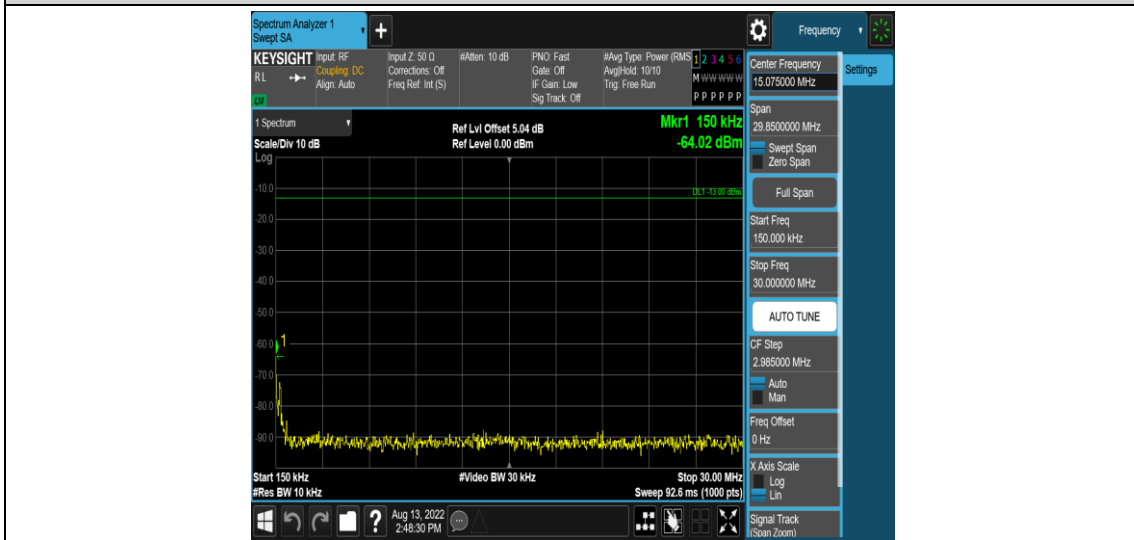

Band5-5MHz-16QAM-20525-1RB#0-Range2:0.15~30MHz

Band5-5MHz-16QAM-20525-1RB#0-Range3:30~1000MHz

Band5-5MHz-16QAM-20525-1RB#0-Range4:1000~10000MHz

Band5-5MHz-16QAM-20625-1RB#0-Range1:0.009~0.15MHz

Band5-5MHz-16QAM-20625-1RB#0-Range2:0.15~30MHz

Band5-5MHz-16QAM-20625-1RB#0-Range3:30~1000MHz

Band5-5MHz-16QAM-20625-1RB#0-Range4:1000~10000MHz

Band5-10MHz-QPSK-20450-1RB#0-Range1:0.009~0.15MHz

Band5-10MHz-QPSK-20450-1RB#0-Range2:0.15~30MHz

Band5-10MHz-QPSK-20450-1RB#0-Range3:30~1000MHz

Band5-10MHz-QPSK-20450-1RB#0-Range4:1000~10000MHz

Band5-10MHz-QPSK-20525-1RB#0-Range1:0.009~0.15MHz

Band5-10MHz-QPSK-20525-1RB#0-Range2:0.15~30MHz

Band5-10MHz-QPSK-20525-1RB#0-Range3:30~1000MHz

Band5-10MHz-QPSK-20525-1RB#0-Range4:1000~10000MHz