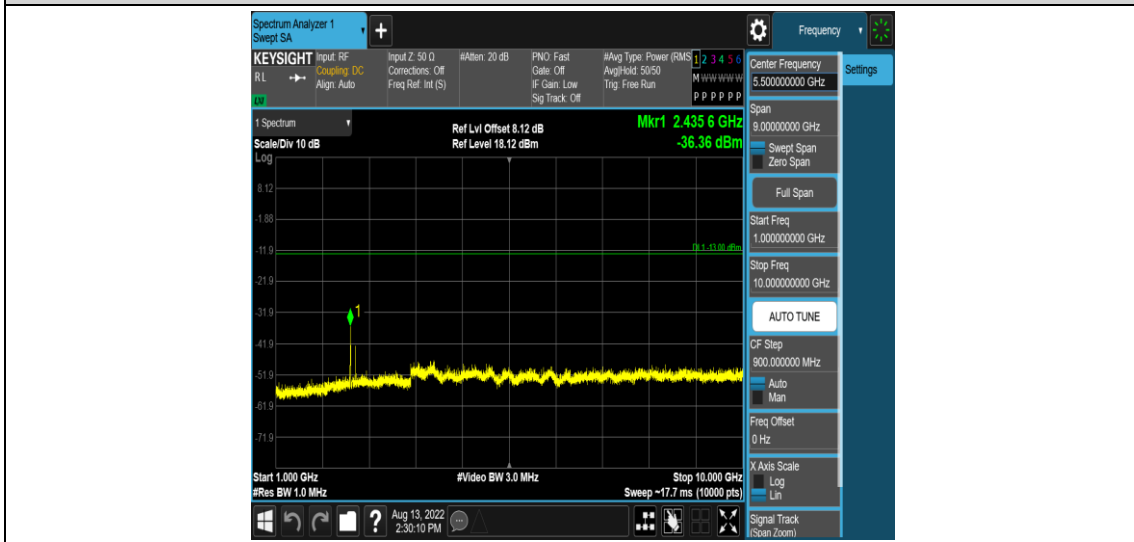

Band5-5MHz-16QAM-20625-1RB#0-Range4:1000~10000MHz