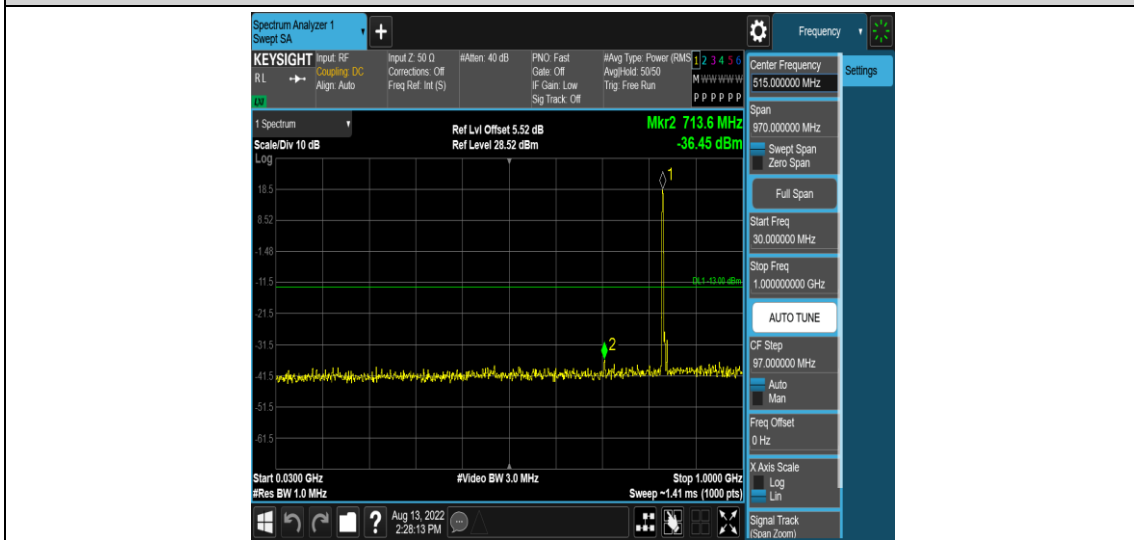

Band5-5MHz-QPSK-20525-1RB#0-Range4:1000~10000MHz

Band5-5MHz-QPSK-20625-1RB#0-Range1:0.009~0.15MHz

Band5-5MHz-QPSK-20625-1RB#0-Range2:0.15~30MHz

Band5-5MHz-QPSK-20625-1RB#0-Range3:30~1000MHz

Band5-5MHz-QPSK-20625-1RB#0-Range4:1000~10000MHz

Band5-5MHz-16QAM-20425-1RB#0-Range1:0.009~0.15MHz

Band5-5MHz-16QAM-20425-1RB#0-Range2:0.15~30MHz

Band5-5MHz-16QAM-20425-1RB#0-Range3:30~1000MHz

Band5-5MHz-16QAM-20425-1RB#0-Range4:1000~10000MHz

Band5-5MHz-16QAM-20525-1RB#0-Range1:0.009~0.15MHz

Band5-5MHz-16QAM-20525-1RB#0-Range2:0.15~30MHz

Band5-5MHz-16QAM-20525-1RB#0-Range3:30~1000MHz

Band5-5MHz-16QAM-20525-1RB#0-Range4:1000~10000MHz

Band5-5MHz-16QAM-20625-1RB#0-Range1:0.009~0.15MHz

Band5-5MHz-16QAM-20625-1RB#0-Range2:0.15~30MHz