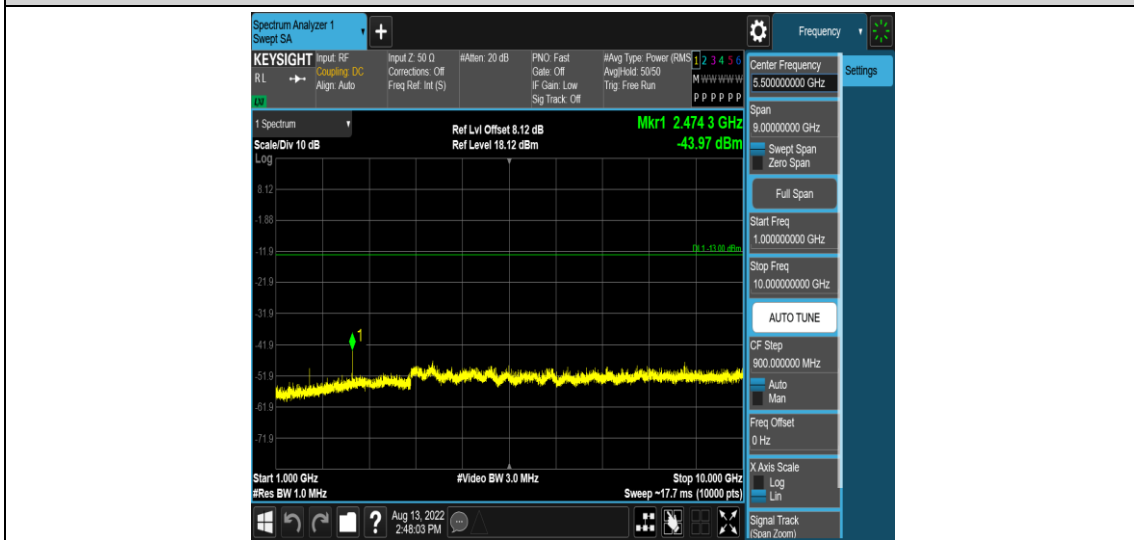

Band5-10MHz-16QAM-20450-1RB#0-Range4:1000~10000MHz