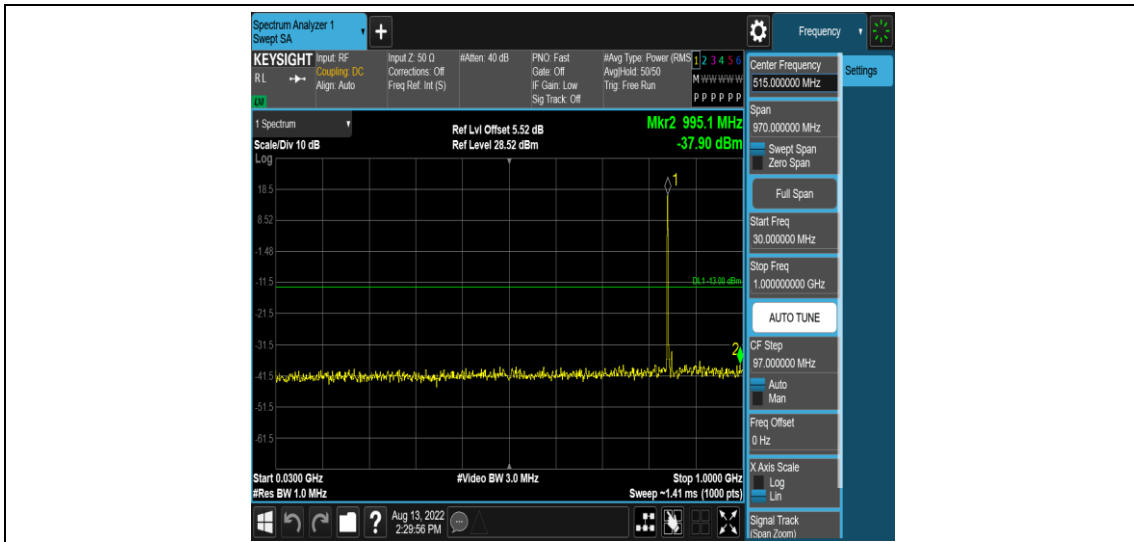

Band5-5MHz-16QAM-20525-1RB#0-Range2:0.15~30MHz

Band5-5MHz-16QAM-20525-1RB#0-Range3:30~1000MHz

Band5-5MHz-16QAM-20525-1RB#0-Range4:1000~10000MHz

Band5-5MHz-16QAM-20625-1RB#0-Range1:0.009~0.15MHz

Band5-5MHz-16QAM-20625-1RB#0-Range2:0.15~30MHz