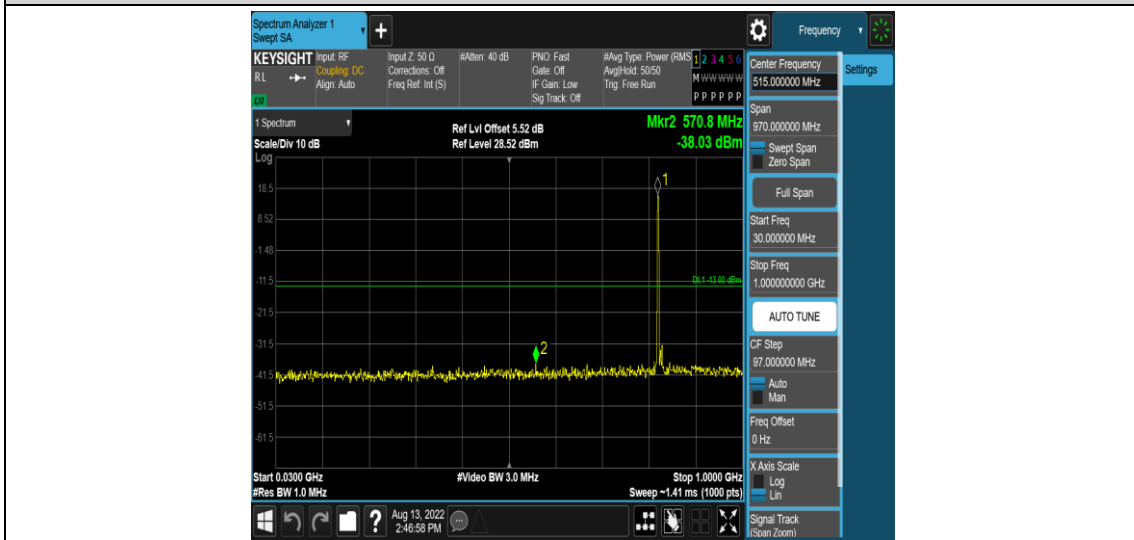

Band5-5MHz-16QAM-20625-1RB#0-Range3:30~1000MHz

Band5-5MHz-16QAM-20625-1RB#0-Range4:1000~10000MHz

Band5-10MHz-QPSK-20450-1RB#0-Range1:0.009~0.15MHz

Band5-10MHz-QPSK-20450-1RB#0-Range2:0.15~30MHz

Band5-10MHz-QPSK-20450-1RB#0-Range3:30~1000MHz

Band5-10MHz-QPSK-20450-1RB#0-Range4:1000~10000MHz

Band5-10MHz-QPSK-20525-1RB#0-Range1:0.009~0.15MHz

Band5-10MHz-QPSK-20525-1RB#0-Range2:0.15~30MHz

Band5-10MHz-QPSK-20525-1RB#0-Range3:30~1000MHz

Band5-10MHz-QPSK-20525-1RB#0-Range4:1000~10000MHz