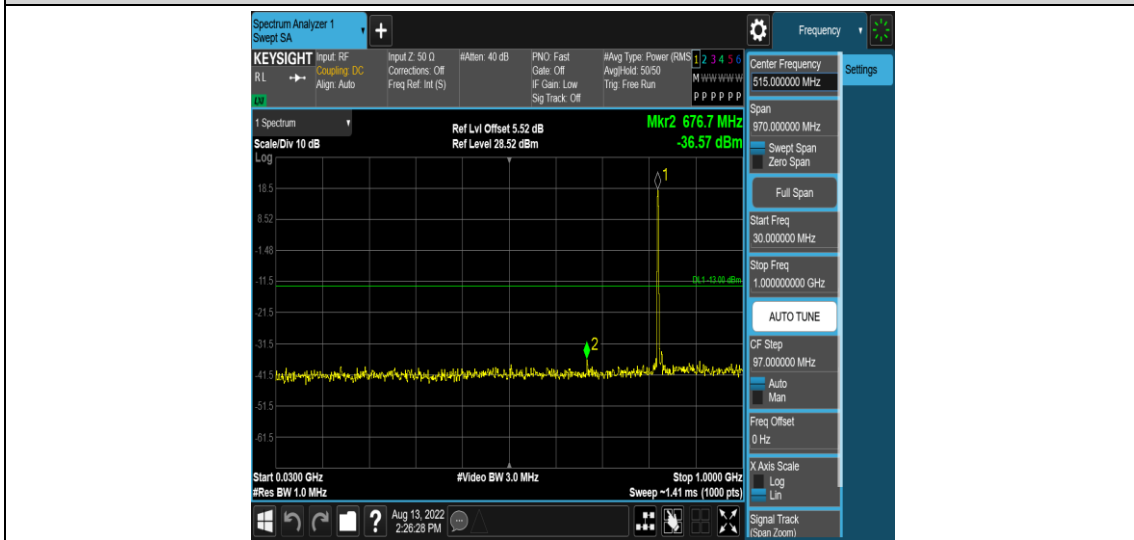

Band5-5MHz-QPSK-20525-1RB#0-Range4:1000~10000MHz

Band5-5MHz-QPSK-20625-1RB#0-Range1:0.009~0.15MHz

Band5-5MHz-QPSK-20625-1RB#0-Range2:0.15~30MHz

Band5-5MHz-QPSK-20625-1RB#0-Range3:30~1000MHz

Band5-5MHz-QPSK-20625-1RB#0-Range4:1000~10000MHz

Band5-5MHz-16QAM-20425-1RB#0-Range1:0.009~0.15MHz

Band5-5MHz-16QAM-20425-1RB#0-Range2:0.15~30MHz

Band5-5MHz-16QAM-20425-1RB#0-Range3:30~1000MHz

Band5-5MHz-16QAM-20425-1RB#0-Range4:1000~10000MHz

Band5-5MHz-16QAM-20525-1RB#0-Range1:0.009~0.15MHz