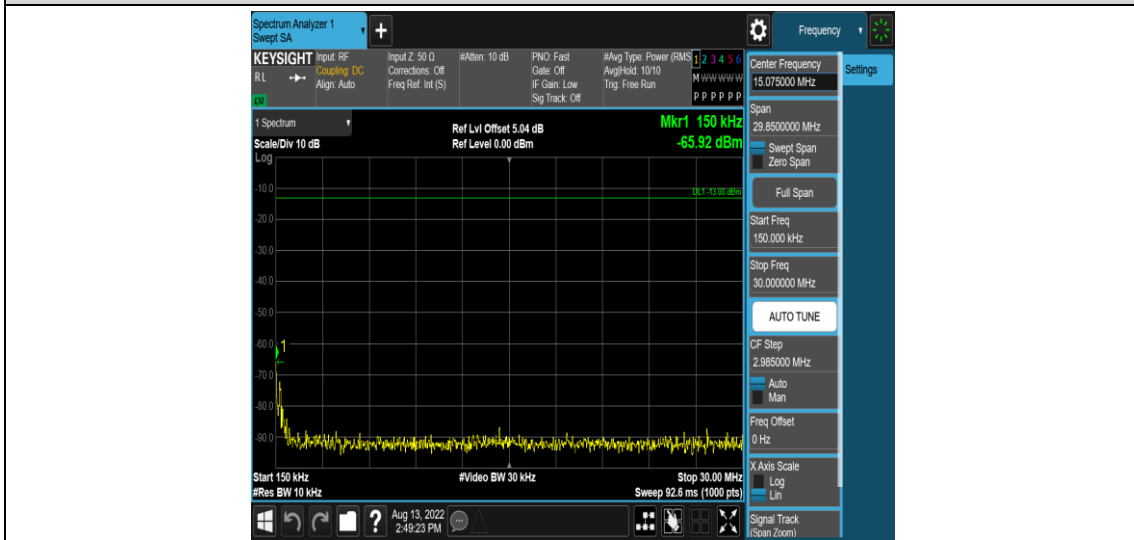

Band5-10MHz-16QAM-20450-1RB#0-Range2:0.15~30MHz

Band5-10MHz-16QAM-20450-1RB#0-Range3:30~1000MHz

Band5-10MHz-16QAM-20450-1RB#0-Range4:1000~10000MHz

Band5-10MHz-16QAM-20525-1RB#0-Range1:0.009~0.15MHz

Band5-10MHz-16QAM-20525-1RB#0-Range2:0.15~30MHz

Band5-10MHz-16QAM-20525-1RB#0-Range3:30~1000MHz

Band5-10MHz-16QAM-20525-1RB#0-Range4:1000~10000MHz

Band5-10MHz-16QAM-20600-1RB#0-Range1:0.009~0.15MHz

Band5-10MHz-16QAM-20600-1RB#0-Range2:0.15~30MHz

Band5-10MHz-16QAM-20600-1RB#0-Range3:30~1000MHz