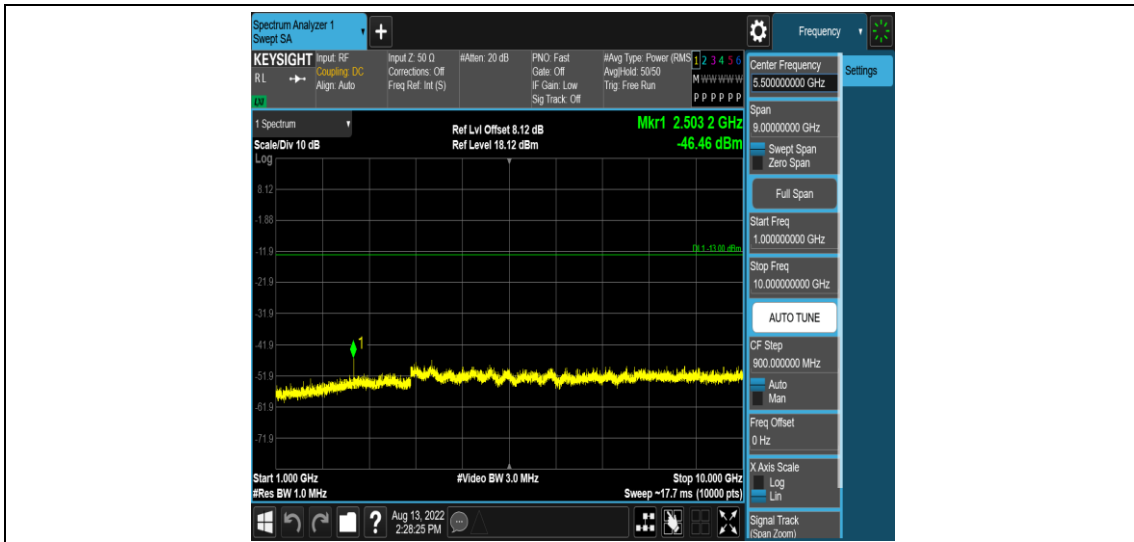

Band5-5MHz-16QAM-20425-1RB#0-Range1:0.009~0.15MHz

Band5-5MHz-16QAM-20425-1RB#0-Range2:0.15~30MHz

Band5-5MHz-16QAM-20425-1RB#0-Range3:30~1000MHz

Band5-5MHz-16QAM-20425-1RB#0-Range4:1000~10000MHz

Band5-5MHz-16QAM-20525-1RB#0-Range1:0.009~0.15MHz

Band5-5MHz-16QAM-20525-1RB#0-Range2:0.15~30MHz

Band5-5MHz-16QAM-20525-1RB#0-Range3:30~1000MHz

Band5-5MHz-16QAM-20525-1RB#0-Range4:1000~10000MHz

Band5-5MHz-16QAM-20625-1RB#0-Range1:0.009~0.15MHz

Band5-5MHz-16QAM-20625-1RB#0-Range2:0.15~30MHz