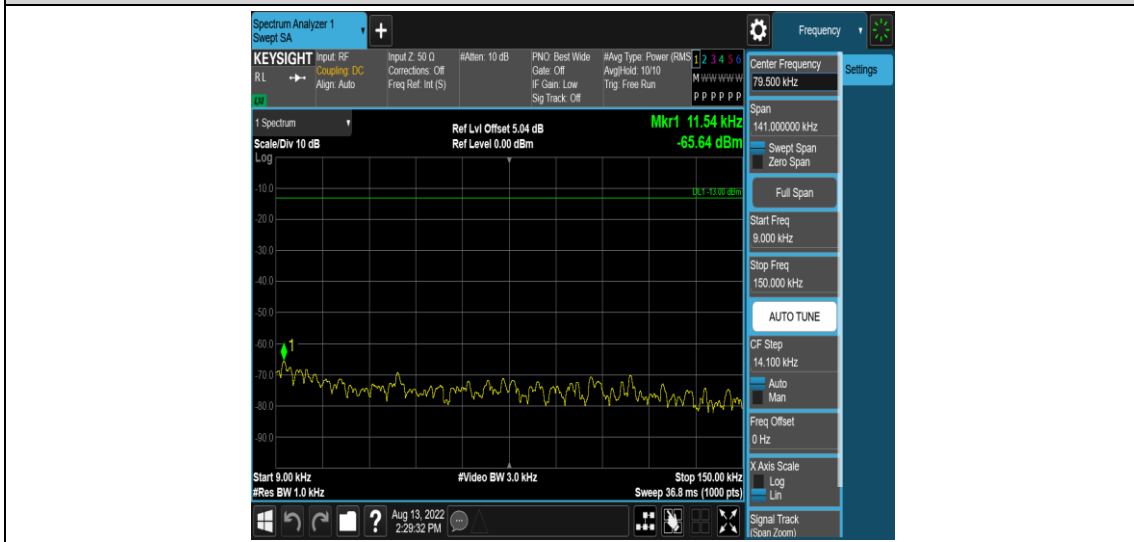

Band5-5MHz-QPSK-20525-1RB#0-Range4:1000~10000MHz

Band5-5MHz-QPSK-20625-1RB#0-Range1:0.009~0.15MHz

Band5-5MHz-QPSK-20625-1RB#0-Range2:0.15~30MHz

Band5-5MHz-QPSK-20625-1RB#0-Range3:30~1000MHz

Band5-5MHz-QPSK-20625-1RB#0-Range4:1000~10000MHz

Band5-5MHz-16QAM-20425-1RB#0-Range1:0.009~0.15MHz

Band5-5MHz-16QAM-20425-1RB#0-Range2:0.15~30MHz

Band5-5MHz-16QAM-20425-1RB#0-Range3:30~1000MHz

Band5-5MHz-16QAM-20425-1RB#0-Range4:1000~10000MHz

Band5-5MHz-16QAM-20525-1RB#0-Range1:0.009~0.15MHz

Band5-5MHz-16QAM-20525-1RB#0-Range2:0.15~30MHz

Band5-5MHz-16QAM-20525-1RB#0-Range3:30~1000MHz

Band5-5MHz-16QAM-20525-1RB#0-Range4:1000~10000MHz

Band5-5MHz-16QAM-20625-1RB#0-Range1:0.009~0.15MHz

Band5-5MHz-16QAM-20625-1RB#0-Range2:0.15~30MHz