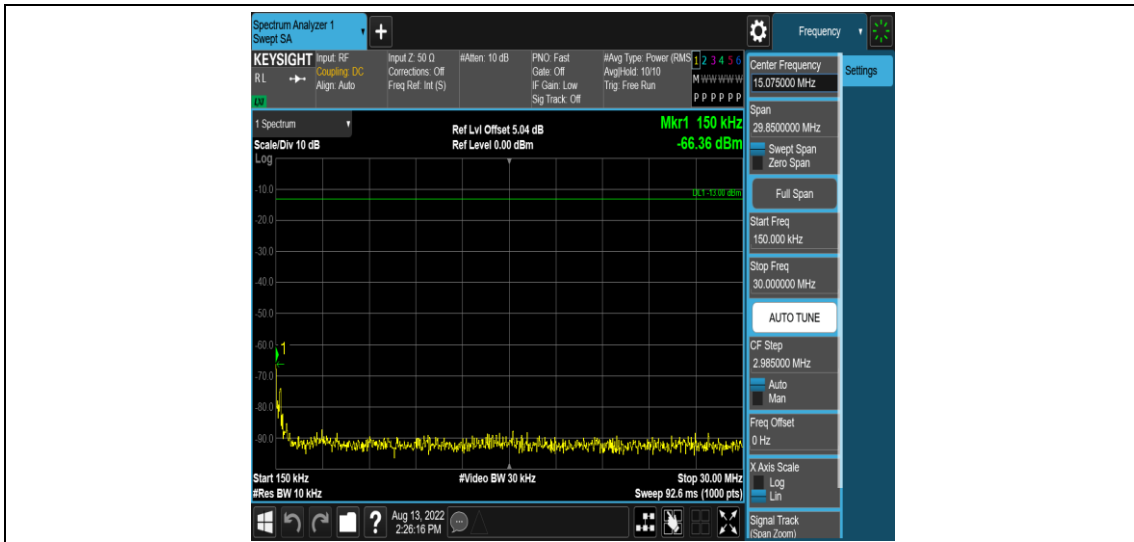

Band5-5MHz-QPSK-20525-1RB#0-Range4:1000~10000MHz

Band5-5MHz-QPSK-20625-1RB#0-Range1:0.009~0.15MHz

Band5-5MHz-QPSK-20625-1RB#0-Range2:0.15~30MHz

Band5-5MHz-QPSK-20625-1RB#0-Range3:30~1000MHz

Band5-5MHz-QPSK-20625-1RB#0-Range4:1000~10000MHz

Band5-5MHz-16QAM-20425-1RB#0-Range1:0.009~0.15MHz

Band5-5MHz-16QAM-20425-1RB#0-Range2:0.15~30MHz

Band5-5MHz-16QAM-20425-1RB#0-Range3:30~1000MHz

Band5-5MHz-16QAM-20425-1RB#0-Range4:1000~10000MHz

Band5-5MHz-16QAM-20525-1RB#0-Range1:0.009~0.15MHz