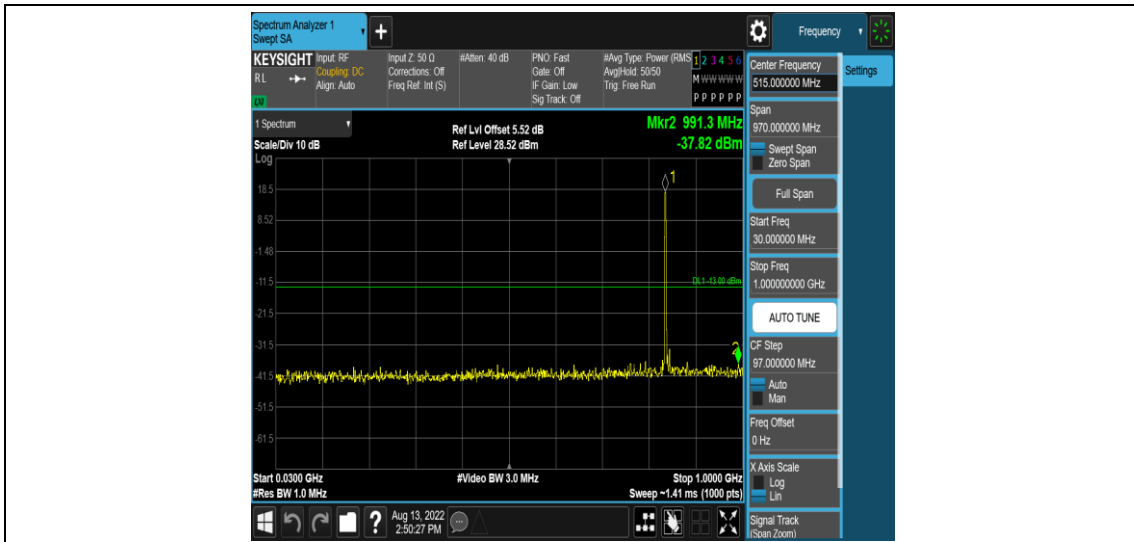

Band5-10MHz-QPSK-20600-1RB#0-Range3:30~1000MHz