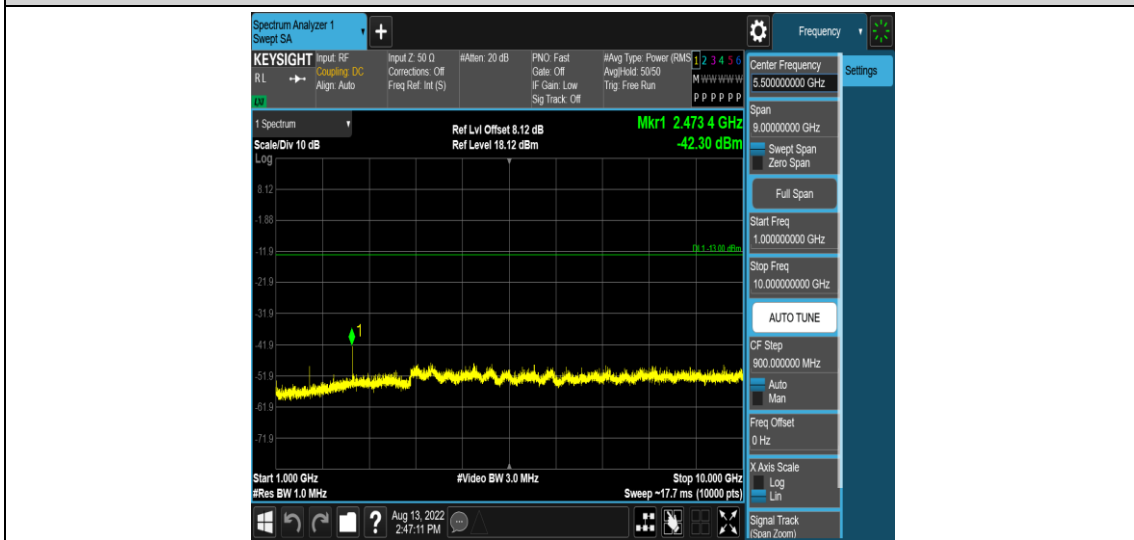

Band5-5MHz-16QAM-20625-1RB#0-Range3:30~1000MHz

Band5-5MHz-16QAM-20625-1RB#0-Range4:1000~10000MHz

Band5-10MHz-QPSK-20450-1RB#0-Range1:0.009~0.15MHz

Band5-10MHz-QPSK-20450-1RB#0-Range2:0.15~30MHz

Band5-10MHz-QPSK-20450-1RB#0-Range3:30~1000MHz

Band5-10MHz-QPSK-20450-1RB#0-Range4:1000~10000MHz

Band5-10MHz-QPSK-20525-1RB#0-Range1:0.009~0.15MHz

Band5-10MHz-QPSK-20525-1RB#0-Range2:0.15~30MHz

Band5-10MHz-QPSK-20525-1RB#0-Range3:30~1000MHz

Band5-10MHz-QPSK-20525-1RB#0-Range4:1000~10000MHz