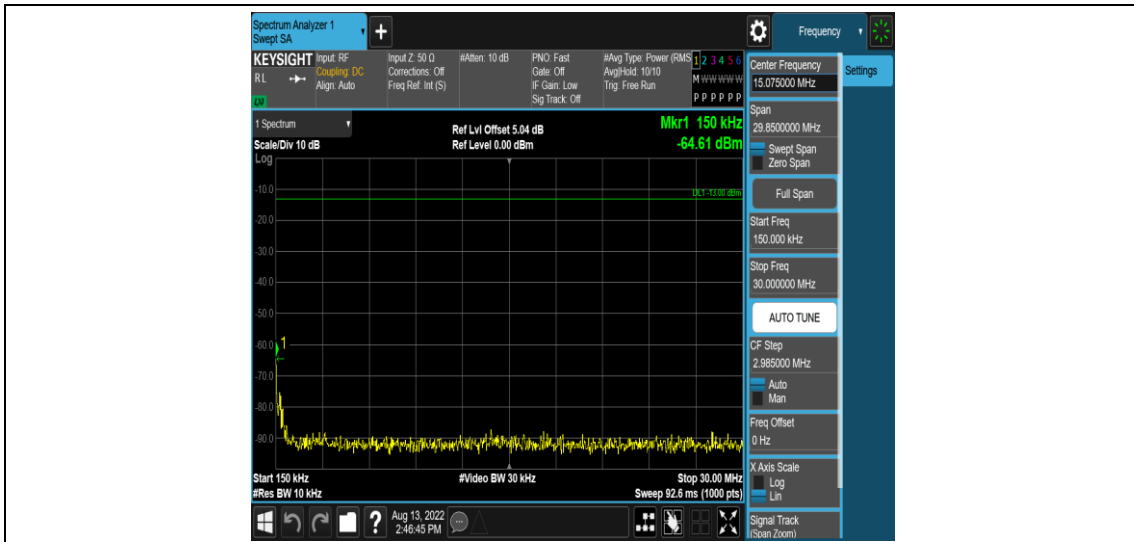

Band5-5MHz-16QAM-20425-1RB#0-Range1:0.009~0.15MHz

Band5-5MHz-16QAM-20425-1RB#0-Range2:0.15~30MHz

Band5-5MHz-16QAM-20425-1RB#0-Range3:30~1000MHz

Band5-5MHz-16QAM-20425-1RB#0-Range4:1000~10000MHz

Band5-5MHz-16QAM-20525-1RB#0-Range1:0.009~0.15MHz

Band5-5MHz-16QAM-20525-1RB#0-Range2:0.15~30MHz

Band5-5MHz-16QAM-20525-1RB#0-Range3:30~1000MHz

Band5-5MHz-16QAM-20525-1RB#0-Range4:1000~10000MHz

Band5-5MHz-16QAM-20625-1RB#0-Range1:0.009~0.15MHz

Band5-5MHz-16QAM-20625-1RB#0-Range2:0.15~30MHz

Band5-5MHz-16QAM-20625-1RB#0-Range3:30~1000MHz

Band5-5MHz-16QAM-20625-1RB#0-Range4:1000~10000MHz

Band5-10MHz-QPSK-20450-1RB#0-Range1:0.009~0.15MHz

Band5-10MHz-QPSK-20450-1RB#0-Range2:0.15~30MHz

Band5-10MHz-QPSK-20450-1RB#0-Range3:30~1000MHz