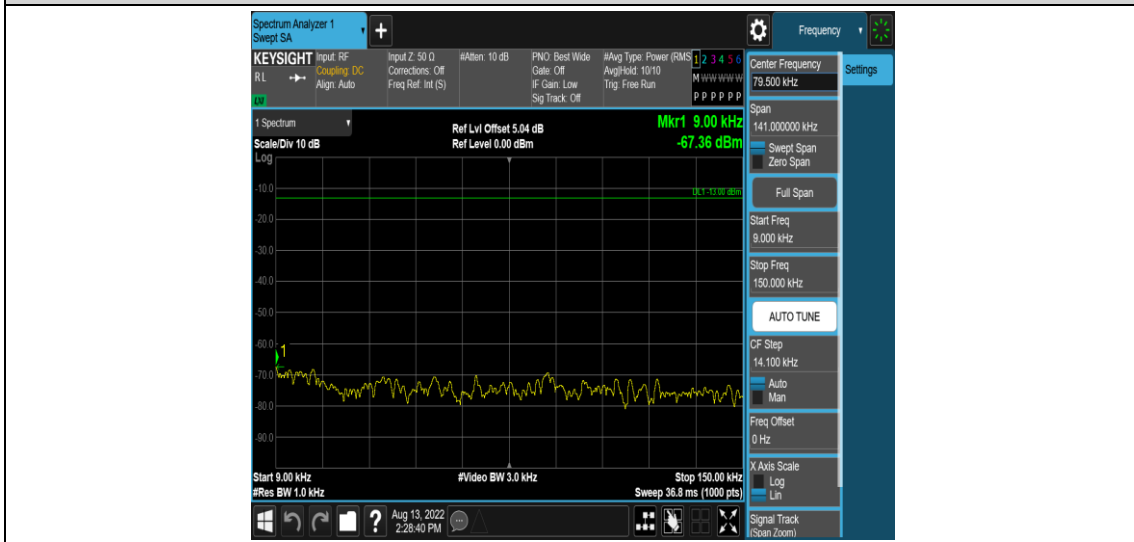

Band5-5MHz-QPSK-20525-1RB#0-Range4:1000~10000MHz

Band5-5MHz-QPSK-20625-1RB#0-Range1:0.009~0.15MHz

Band5-5MHz-QPSK-20625-1RB#0-Range2:0.15~30MHz

Band5-5MHz-QPSK-20625-1RB#0-Range3:30~1000MHz

Band5-5MHz-QPSK-20625-1RB#0-Range4:1000~10000MHz

Band5-5MHz-16QAM-20425-1RB#0-Range1:0.009~0.15MHz

Band5-5MHz-16QAM-20425-1RB#0-Range2:0.15~30MHz

Band5-5MHz-16QAM-20425-1RB#0-Range3:30~1000MHz

Band5-5MHz-16QAM-20425-1RB#0-Range4:1000~10000MHz

Band5-5MHz-16QAM-20525-1RB#0-Range1:0.009~0.15MHz

Band5-5MHz-16QAM-20525-1RB#0-Range2:0.15~30MHz

Band5-5MHz-16QAM-20525-1RB#0-Range3:30~1000MHz

Band5-5MHz-16QAM-20525-1RB#0-Range4:1000~10000MHz

Band5-5MHz-16QAM-20625-1RB#0-Range1:0.009~0.15MHz

Band5-5MHz-16QAM-20625-1RB#0-Range2:0.15~30MHz