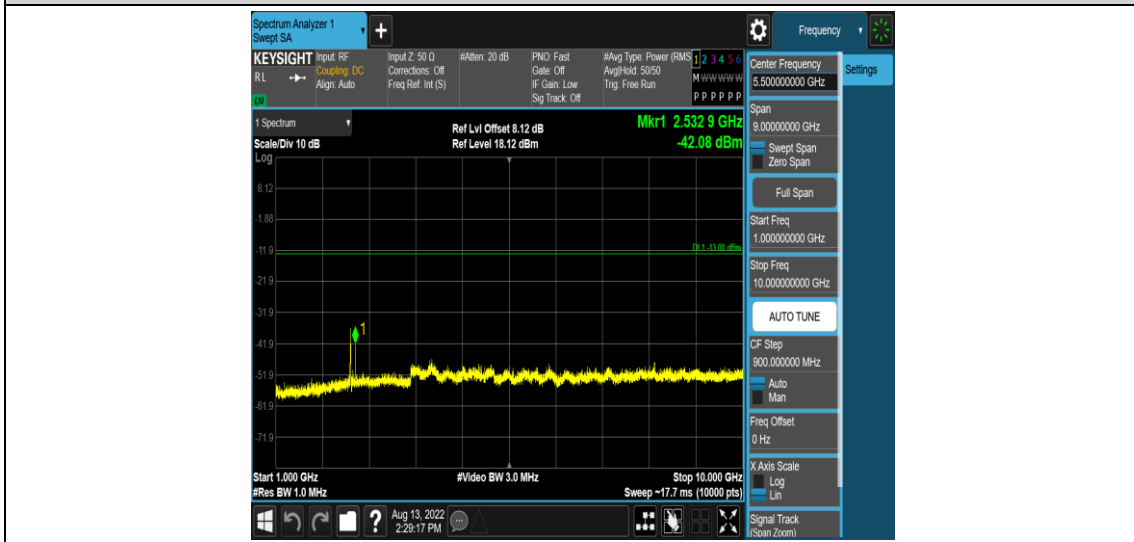

Band5-5MHz-QPSK-20525-1RB#0-Range4:1000~10000MHz

Band5-5MHz-QPSK-20625-1RB#0-Range1:0.009~0.15MHz

Band5-5MHz-QPSK-20625-1RB#0-Range2:0.15~30MHz

Band5-5MHz-QPSK-20625-1RB#0-Range3:30~1000MHz

Band5-5MHz-QPSK-20625-1RB#0-Range4:1000~10000MHz

Band5-5MHz-16QAM-20425-1RB#0-Range1:0.009~0.15MHz

Band5-5MHz-16QAM-20425-1RB#0-Range2:0.15~30MHz

Band5-5MHz-16QAM-20425-1RB#0-Range3:30~1000MHz

Band5-5MHz-16QAM-20425-1RB#0-Range4:1000~10000MHz

Band5-5MHz-16QAM-20525-1RB#0-Range1:0.009~0.15MHz