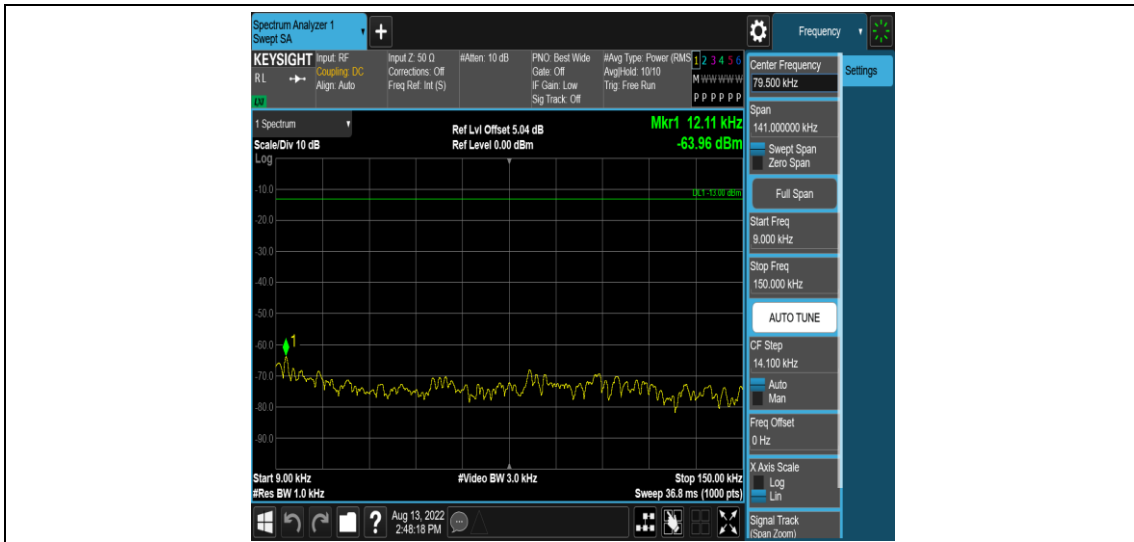

Band5-5MHz-16QAM-20625-1RB#0-Range3:30~1000MHz

Band5-5MHz-16QAM-20625-1RB#0-Range4:1000~10000MHz

Band5-10MHz-QPSK-20450-1RB#0-Range1:0.009~0.15MHz

Band5-10MHz-QPSK-20450-1RB#0-Range2:0.15~30MHz

Band5-10MHz-QPSK-20450-1RB#0-Range3:30~1000MHz

Band5-10MHz-QPSK-20450-1RB#0-Range4:1000~10000MHz

Band5-10MHz-QPSK-20525-1RB#0-Range1:0.009~0.15MHz

Band5-10MHz-QPSK-20525-1RB#0-Range2:0.15~30MHz

Band5-10MHz-QPSK-20525-1RB#0-Range3:30~1000MHz

Band5-10MHz-QPSK-20525-1RB#0-Range4:1000~10000MHz