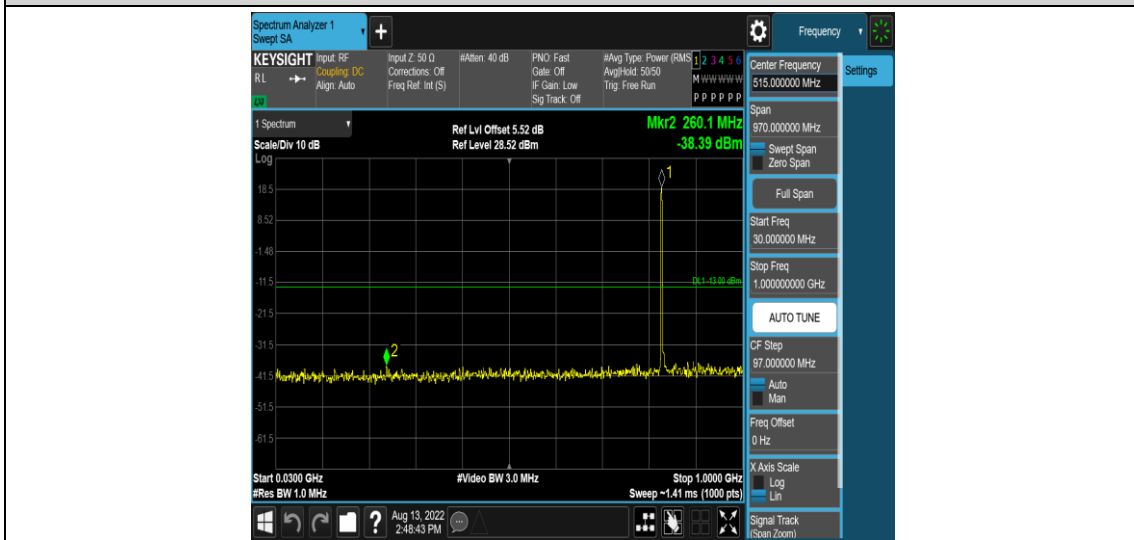

Band5-5MHz-16QAM-20625-1RB#0-Range3:30~1000MHz

Band5-5MHz-16QAM-20625-1RB#0-Range4:1000~10000MHz

Band5-10MHz-QPSK-20450-1RB#0-Range1:0.009~0.15MHz

Band5-10MHz-QPSK-20450-1RB#0-Range2:0.15~30MHz

Band5-10MHz-QPSK-20450-1RB#0-Range3:30~1000MHz

Band5-10MHz-QPSK-20450-1RB#0-Range4:1000~10000MHz

Band5-10MHz-QPSK-20525-1RB#0-Range1:0.009~0.15MHz

Band5-10MHz-QPSK-20525-1RB#0-Range2:0.15~30MHz

Band5-10MHz-QPSK-20525-1RB#0-Range3:30~1000MHz

Band5-10MHz-QPSK-20525-1RB#0-Range4:1000~10000MHz