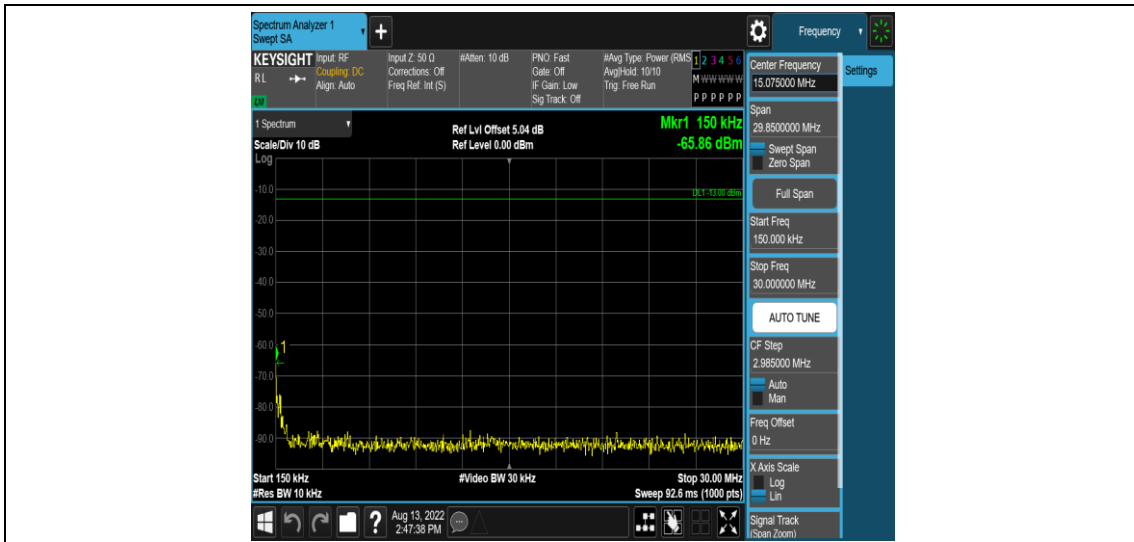

Band5-10MHz-QPSK-20450-1RB#0-Range4:1000~10000MHz

Band5-10MHz-QPSK-20525-1RB#0-Range1:0.009~0.15MHz

Band5-10MHz-QPSK-20525-1RB#0-Range2:0.15~30MHz

Band5-10MHz-QPSK-20525-1RB#0-Range3:30~1000MHz

Band5-10MHz-QPSK-20525-1RB#0-Range4:1000~10000MHz

Band5-10MHz-QPSK-20600-1RB#0-Range1:0.009~0.15MHz

Band5-10MHz-QPSK-20600-1RB#0-Range2:0.15~30MHz

Band5-10MHz-QPSK-20600-1RB#0-Range3:30~1000MHz

Band5-10MHz-QPSK-20600-1RB#0-Range4:1000~10000MHz

Band5-10MHz-16QAM-20450-1RB#0-Range1:0.009~0.15MHz

Band5-10MHz-16QAM-20450-1RB#0-Range2:0.15~30MHz

Band5-10MHz-16QAM-20450-1RB#0-Range3:30~1000MHz

Band5-10MHz-16QAM-20450-1RB#0-Range4:1000~10000MHz

Band5-10MHz-16QAM-20525-1RB#0-Range1:0.009~0.15MHz

Band5-10MHz-16QAM-20525-1RB#0-Range2:0.15~30MHz