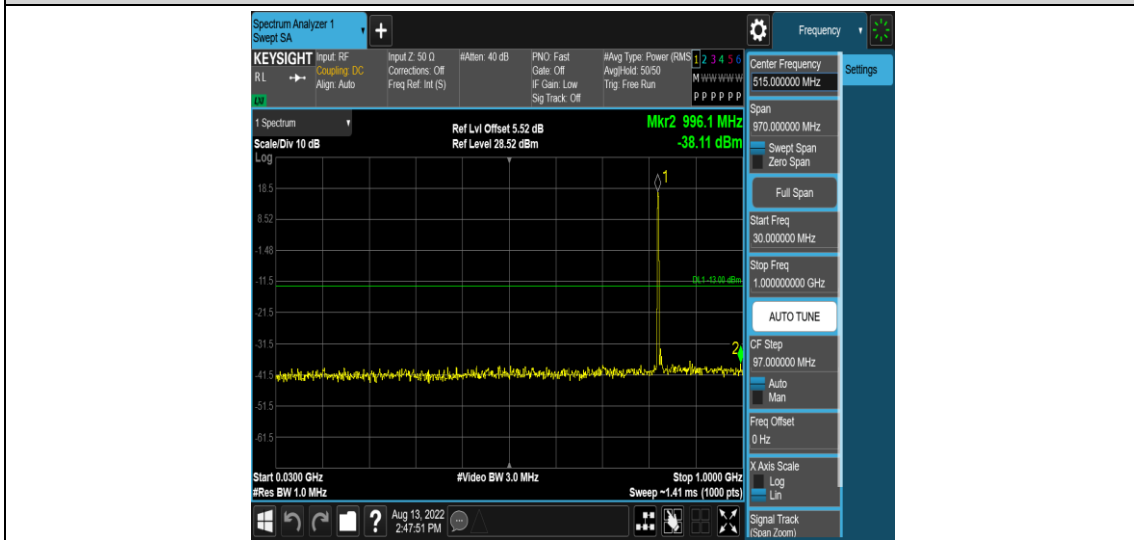

Band5-10MHz-16QAM-20450-1RB#0-Range3:30~1000MHz