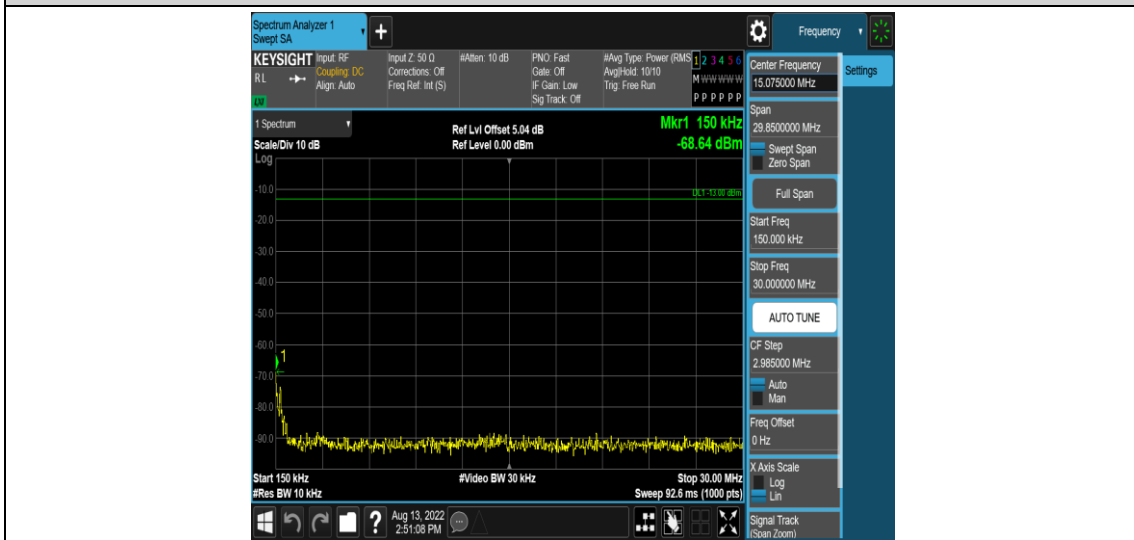

Band5-10MHz-16QAM-20450-1RB#0-Range2:0.15~30MHz

Band5-10MHz-16QAM-20450-1RB#0-Range3:30~1000MHz

Band5-10MHz-16QAM-20450-1RB#0-Range4:1000~10000MHz

Band5-10MHz-16QAM-20525-1RB#0-Range1:0.009~0.15MHz

Band5-10MHz-16QAM-20525-1RB#0-Range2:0.15~30MHz

Band5-10MHz-16QAM-20525-1RB#0-Range3:30~1000MHz

Band5-10MHz-16QAM-20525-1RB#0-Range4:1000~10000MHz

Band5-10MHz-16QAM-20600-1RB#0-Range1:0.009~0.15MHz

Band5-10MHz-16QAM-20600-1RB#0-Range2:0.15~30MHz

Band5-10MHz-16QAM-20600-1RB#0-Range3:30~1000MHz