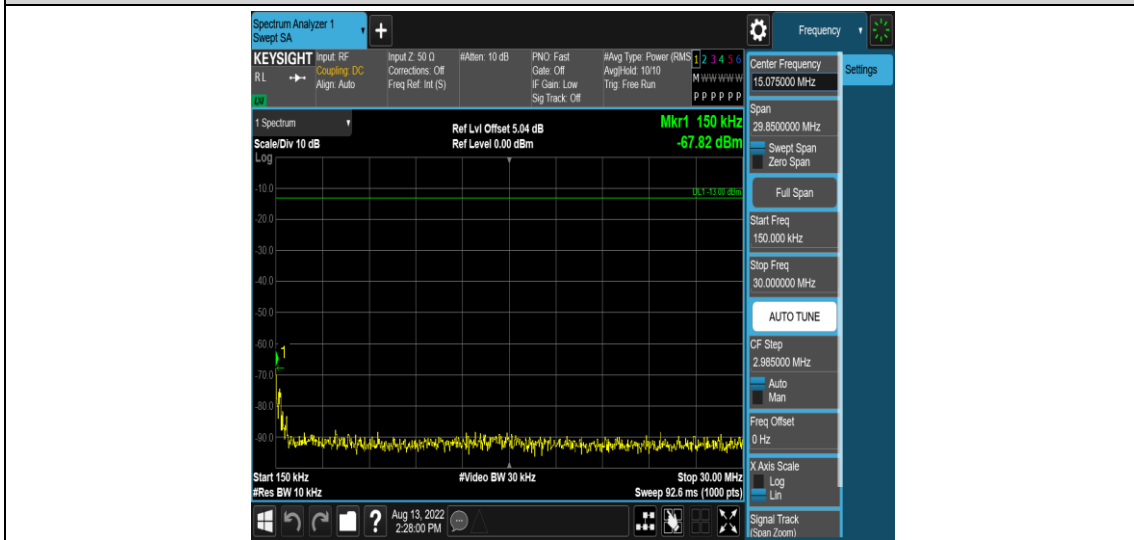

Band5-5MHz-QPSK-20525-1RB#0-Range4:1000~10000MHz

Band5-5MHz-QPSK-20625-1RB#0-Range1:0.009~0.15MHz

Band5-5MHz-QPSK-20625-1RB#0-Range2:0.15~30MHz

Band5-5MHz-QPSK-20625-1RB#0-Range3:30~1000MHz

Band5-5MHz-QPSK-20625-1RB#0-Range4:1000~10000MHz

Band5-5MHz-16QAM-20425-1RB#0-Range1:0.009~0.15MHz

Band5-5MHz-16QAM-20425-1RB#0-Range2:0.15~30MHz

Band5-5MHz-16QAM-20425-1RB#0-Range3:30~1000MHz

Band5-5MHz-16QAM-20425-1RB#0-Range4:1000~10000MHz

Band5-5MHz-16QAM-20525-1RB#0-Range1:0.009~0.15MHz

Band5-5MHz-16QAM-20525-1RB#0-Range2:0.15~30MHz

Band5-5MHz-16QAM-20525-1RB#0-Range3:30~1000MHz

Band5-5MHz-16QAM-20525-1RB#0-Range4:1000~10000MHz

Band5-5MHz-16QAM-20625-1RB#0-Range1:0.009~0.15MHz

Band5-5MHz-16QAM-20625-1RB#0-Range2:0.15~30MHz