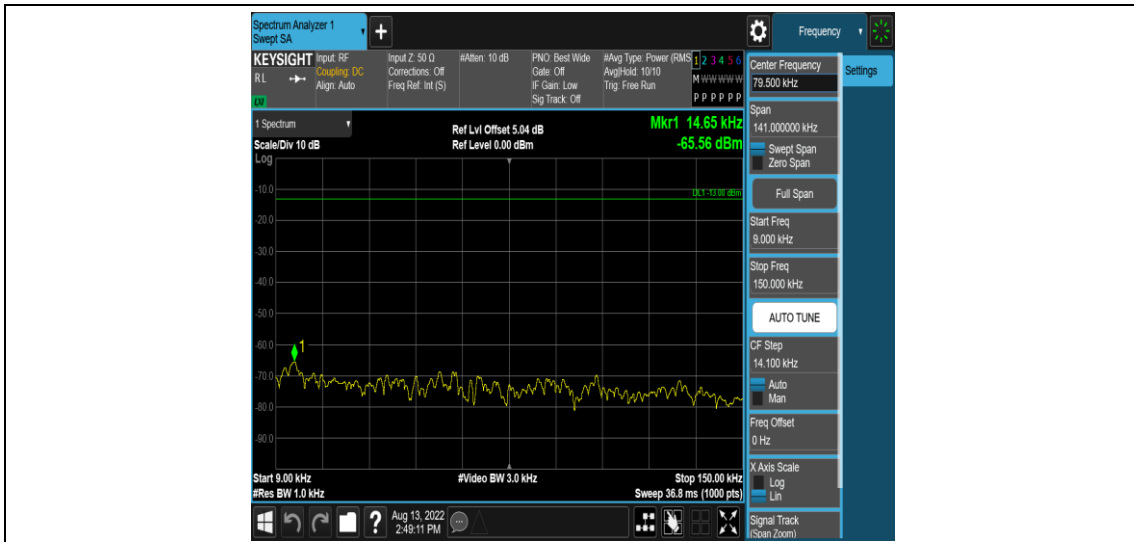

Band5-10MHz-QPSK-20450-1RB#0-Range4:1000~10000MHz

Band5-10MHz-QPSK-20525-1RB#0-Range1:0.009~0.15MHz

Band5-10MHz-QPSK-20525-1RB#0-Range2:0.15~30MHz

Band5-10MHz-QPSK-20525-1RB#0-Range3:30~1000MHz

Band5-10MHz-QPSK-20525-1RB#0-Range4:1000~10000MHz

Band5-10MHz-QPSK-20600-1RB#0-Range1:0.009~0.15MHz

Band5-10MHz-QPSK-20600-1RB#0-Range2:0.15~30MHz

Band5-10MHz-QPSK-20600-1RB#0-Range3:30~1000MHz

Band5-10MHz-QPSK-20600-1RB#0-Range4:1000~10000MHz

Band5-10MHz-16QAM-20450-1RB#0-Range1:0.009~0.15MHz

Band5-10MHz-16QAM-20450-1RB#0-Range2:0.15~30MHz

Band5-10MHz-16QAM-20450-1RB#0-Range3:30~1000MHz

Band5-10MHz-16QAM-20450-1RB#0-Range4:1000~10000MHz

Band5-10MHz-16QAM-20525-1RB#0-Range1:0.009~0.15MHz

Band5-10MHz-16QAM-20525-1RB#0-Range2:0.15~30MHz