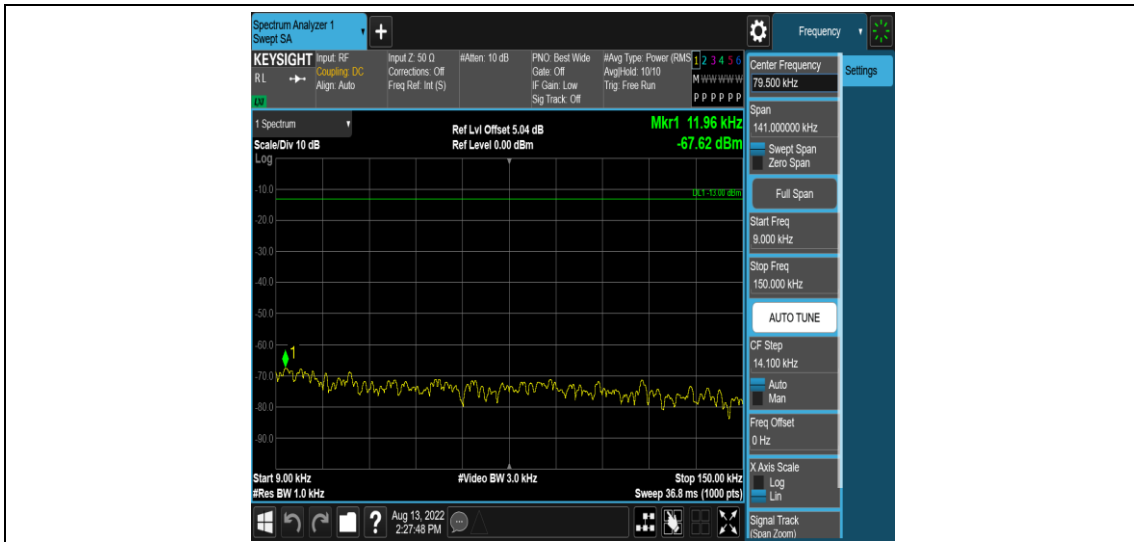

Band5-5MHz-QPSK-20525-1RB#0-Range4:1000~10000MHz

Band5-5MHz-QPSK-20625-1RB#0-Range1:0.009~0.15MHz

Band5-5MHz-QPSK-20625-1RB#0-Range2:0.15~30MHz

Band5-5MHz-QPSK-20625-1RB#0-Range3:30~1000MHz

Band5-5MHz-QPSK-20625-1RB#0-Range4:1000~10000MHz

Band5-5MHz-16QAM-20425-1RB#0-Range1:0.009~0.15MHz

Band5-5MHz-16QAM-20425-1RB#0-Range2:0.15~30MHz

Band5-5MHz-16QAM-20425-1RB#0-Range3:30~1000MHz

Band5-5MHz-16QAM-20425-1RB#0-Range4:1000~10000MHz

Band5-5MHz-16QAM-20525-1RB#0-Range1:0.009~0.15MHz

Band5-5MHz-16QAM-20525-1RB#0-Range2:0.15~30MHz

Band5-5MHz-16QAM-20525-1RB#0-Range3:30~1000MHz

Band5-5MHz-16QAM-20525-1RB#0-Range4:1000~10000MHz

Band5-5MHz-16QAM-20625-1RB#0-Range1:0.009~0.15MHz

Band5-5MHz-16QAM-20625-1RB#0-Range2:0.15~30MHz