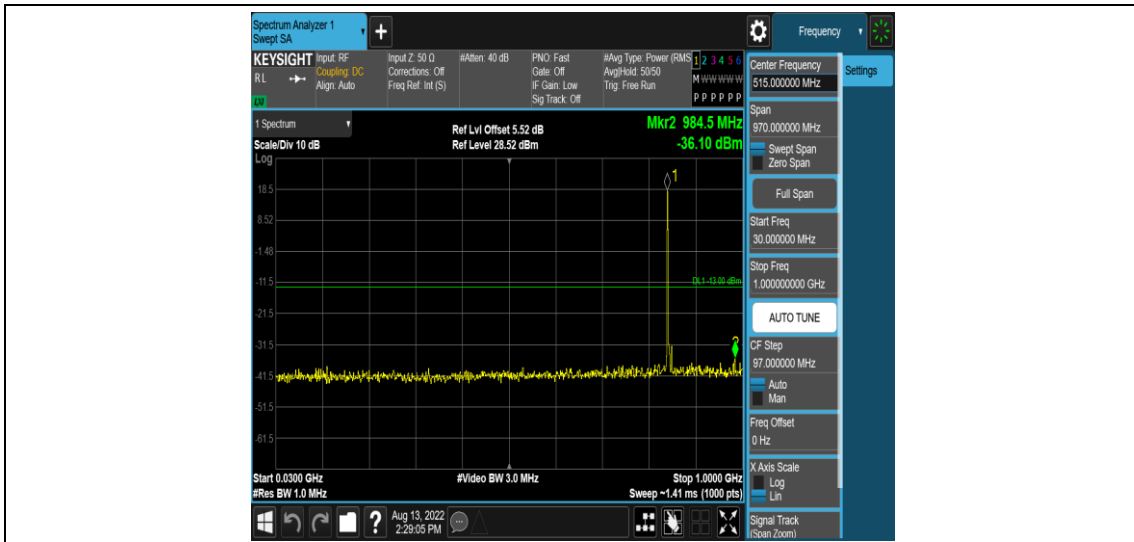

Band5-5MHz-QPSK-20525-1RB#0-Range4:1000~10000MHz

Band5-5MHz-QPSK-20625-1RB#0-Range1:0.009~0.15MHz

Band5-5MHz-QPSK-20625-1RB#0-Range2:0.15~30MHz

Band5-5MHz-QPSK-20625-1RB#0-Range3:30~1000MHz

Band5-5MHz-QPSK-20625-1RB#0-Range4:1000~10000MHz

Band5-5MHz-16QAM-20425-1RB#0-Range1:0.009~0.15MHz

Band5-5MHz-16QAM-20425-1RB#0-Range2:0.15~30MHz

Band5-5MHz-16QAM-20425-1RB#0-Range3:30~1000MHz

Band5-5MHz-16QAM-20425-1RB#0-Range4:1000~10000MHz

Band5-5MHz-16QAM-20525-1RB#0-Range1:0.009~0.15MHz