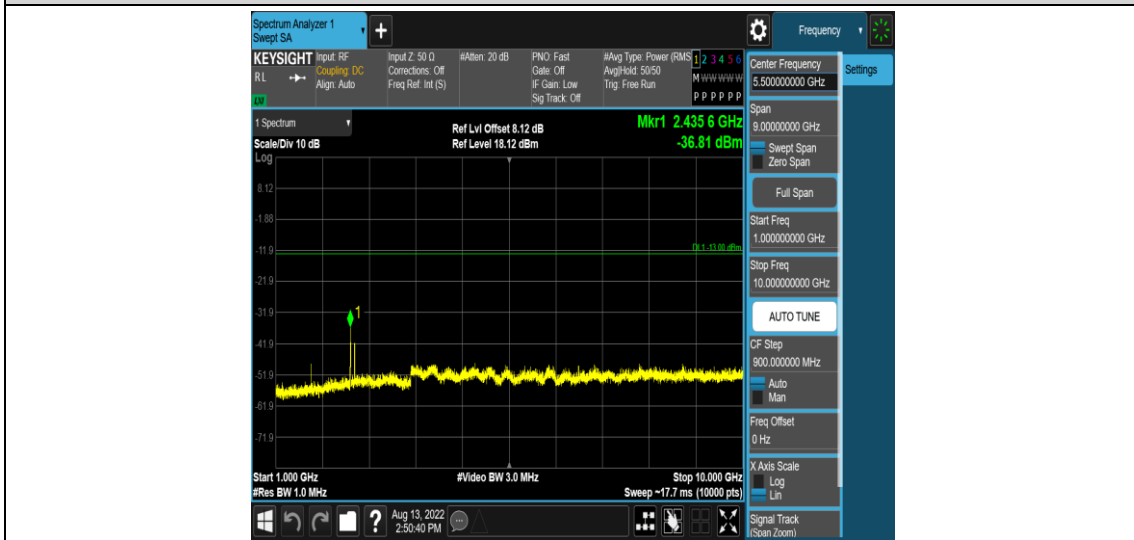

Band5-10MHz-QPSK-20600-1RB#0-Range4:1000~10000MHz