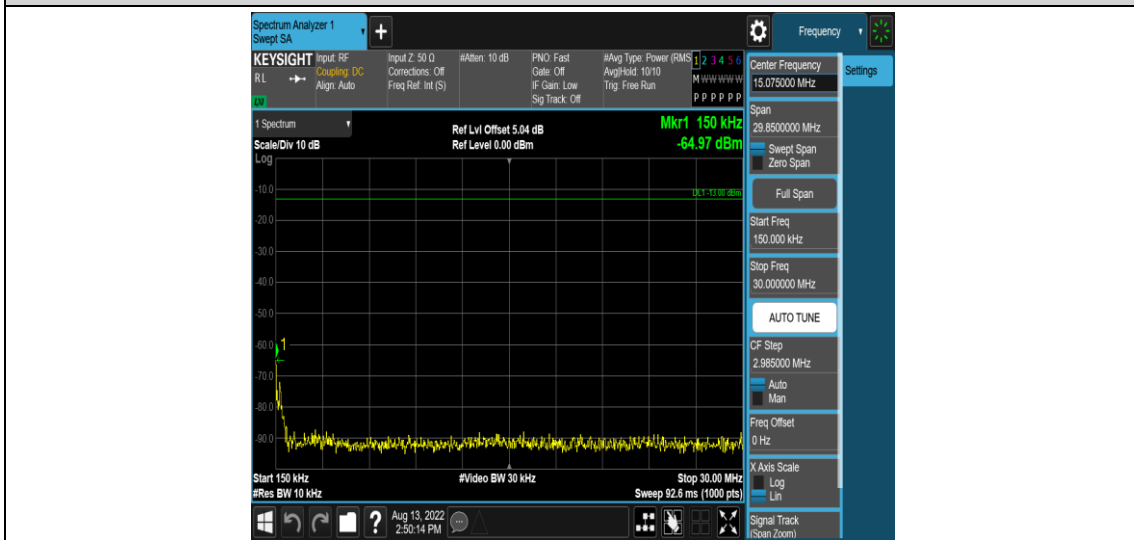

Band5-10MHz-QPSK-20450-1RB#0-Range4:1000~10000MHz

Band5-10MHz-QPSK-20525-1RB#0-Range1:0.009~0.15MHz

Band5-10MHz-QPSK-20525-1RB#0-Range2:0.15~30MHz

Band5-10MHz-QPSK-20525-1RB#0-Range3:30~1000MHz

Band5-10MHz-QPSK-20525-1RB#0-Range4:1000~10000MHz

Band5-10MHz-QPSK-20600-1RB#0-Range1:0.009~0.15MHz

Band5-10MHz-QPSK-20600-1RB#0-Range2:0.15~30MHz

Band5-10MHz-QPSK-20600-1RB#0-Range3:30~1000MHz

Band5-10MHz-QPSK-20600-1RB#0-Range4:1000~10000MHz

Band5-10MHz-16QAM-20450-1RB#0-Range1:0.009~0.15MHz