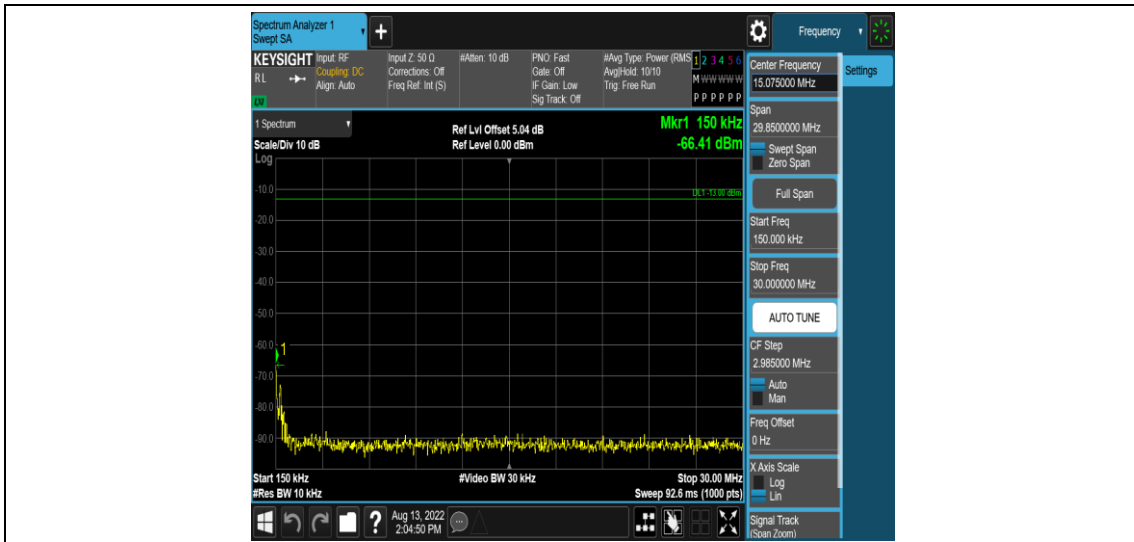

Band5-3MHz-QPSK-20635-1RB#0-Range3:30~1000MHz

Band5-3MHz-QPSK-20635-1RB#0-Range4:1000~10000MHz

Band5-3MHz-16QAM-20415-1RB#0-Range1:0.009~0.15MHz

Band5-3MHz-16QAM-20415-1RB#0-Range2:0.15~30MHz

Band5-3MHz-16QAM-20415-1RB#0-Range3:30~1000MHz

Band5-3MHz-16QAM-20415-1RB#0-Range4:1000~10000MHz

Band5-3MHz-16QAM-20525-1RB#0-Range1:0.009~0.15MHz

Band5-3MHz-16QAM-20525-1RB#0-Range2:0.15~30MHz

Band5-3MHz-16QAM-20525-1RB#0-Range3:30~1000MHz

Band5-3MHz-16QAM-20525-1RB#0-Range4:1000~10000MHz