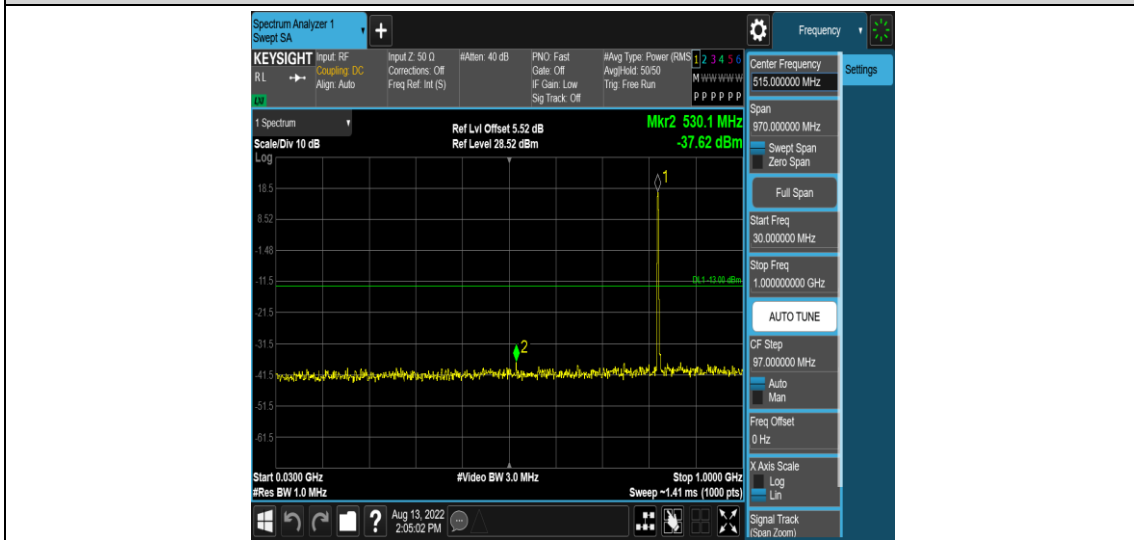

Band5-3MHz-QPSK-20635-1RB#0-Range3:30~1000MHz

Band5-3MHz-QPSK-20635-1RB#0-Range4:1000~10000MHz

Band5-3MHz-16QAM-20415-1RB#0-Range1:0.009~0.15MHz

Band5-3MHz-16QAM-20415-1RB#0-Range2:0.15~30MHz

Band5-3MHz-16QAM-20415-1RB#0-Range3:30~1000MHz

Band5-3MHz-16QAM-20415-1RB#0-Range4:1000~10000MHz

Band5-3MHz-16QAM-20525-1RB#0-Range1:0.009~0.15MHz

Band5-3MHz-16QAM-20525-1RB#0-Range2:0.15~30MHz

Band5-3MHz-16QAM-20525-1RB#0-Range3:30~1000MHz

Band5-3MHz-16QAM-20525-1RB#0-Range4:1000~10000MHz