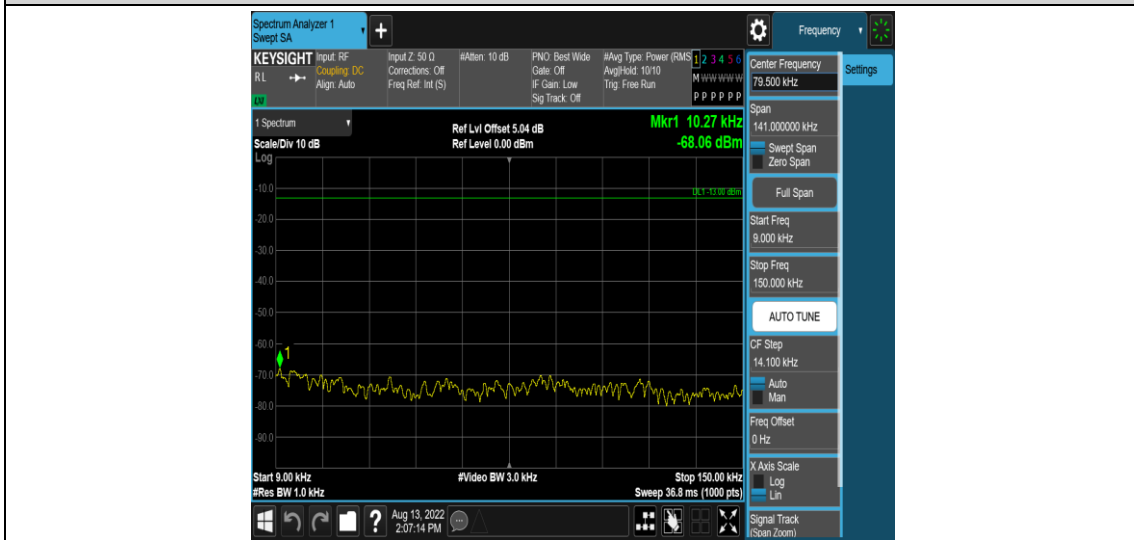

Band5-1.4MHz-16QAM-20525-1RB#0-Range4:1000~10000MHz

Band5-1.4MHz-16QAM-20643-1RB#0-Range1:0.009~0.15MHz

Band5-1.4MHz-16QAM-20643-1RB#0-Range2:0.15~30MHz

Band5-1.4MHz-16QAM-20643-1RB#0-Range3:30~1000MHz

Band5-1.4MHz-16QAM-20643-1RB#0-Range4:1000~10000MHz

Band5-3MHz-QPSK-20415-1RB#0-Range1:0.009~0.15MHz

Band5-3MHz-QPSK-20415-1RB#0-Range2:0.15~30MHz

Band5-3MHz-QPSK-20415-1RB#0-Range3:30~1000MHz

Band5-3MHz-QPSK-20415-1RB#0-Range4:1000~10000MHz

Band5-3MHz-QPSK-20525-1RB#0-Range1:0.009~0.15MHz

Band5-3MHz-QPSK-20525-1RB#0-Range2:0.15~30MHz

Band5-3MHz-QPSK-20525-1RB#0-Range3:30~1000MHz

Band5-3MHz-QPSK-20525-1RB#0-Range4:1000~10000MHz

Band5-3MHz-QPSK-20635-1RB#0-Range1:0.009~0.15MHz

Band5-3MHz-QPSK-20635-1RB#0-Range2:0.15~30MHz