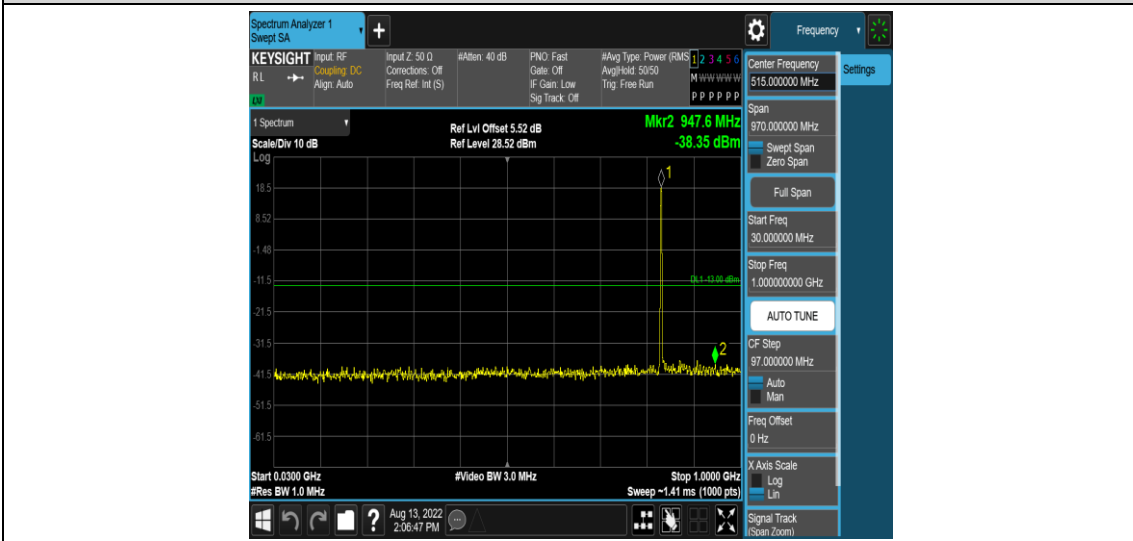

Band5-3MHz-QPSK-20635-1RB#0-Range3:30~1000MHz

Band5-3MHz-QPSK-20635-1RB#0-Range4:1000~10000MHz

Band5-3MHz-16QAM-20415-1RB#0-Range1:0.009~0.15MHz

Band5-3MHz-16QAM-20415-1RB#0-Range2:0.15~30MHz

Band5-3MHz-16QAM-20415-1RB#0-Range3:30~1000MHz

Band5-3MHz-16QAM-20415-1RB#0-Range4:1000~10000MHz

Band5-3MHz-16QAM-20525-1RB#0-Range1:0.009~0.15MHz

Band5-3MHz-16QAM-20525-1RB#0-Range2:0.15~30MHz

Band5-3MHz-16QAM-20525-1RB#0-Range3:30~1000MHz

Band5-3MHz-16QAM-20525-1RB#0-Range4:1000~10000MHz