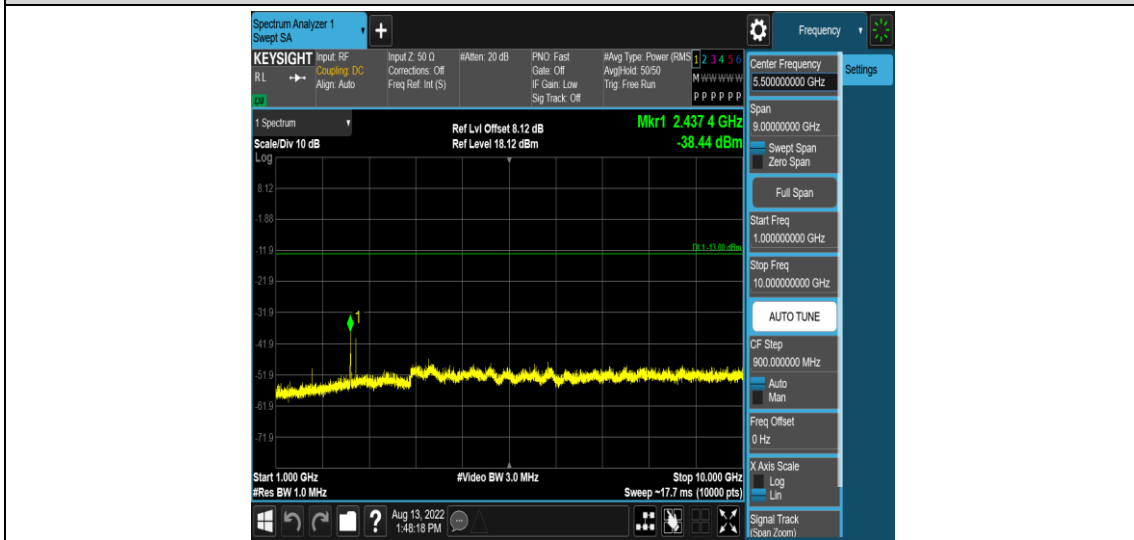

Band5-1.4MHz-16QAM-20525-1RB#0-Range4:1000~10000MHz

Band5-1.4MHz-16QAM-20643-1RB#0-Range1:0.009~0.15MHz

Band5-1.4MHz-16QAM-20643-1RB#0-Range2:0.15~30MHz

Band5-1.4MHz-16QAM-20643-1RB#0-Range3:30~1000MHz

Band5-1.4MHz-16QAM-20643-1RB#0-Range4:1000~10000MHz

Band5-3MHz-QPSK-20415-1RB#0-Range1:0.009~0.15MHz

Band5-3MHz-QPSK-20415-1RB#0-Range2:0.15~30MHz

Band5-3MHz-QPSK-20415-1RB#0-Range3:30~1000MHz

Band5-3MHz-QPSK-20415-1RB#0-Range4:1000~10000MHz

Band5-3MHz-QPSK-20525-1RB#0-Range1:0.009~0.15MHz