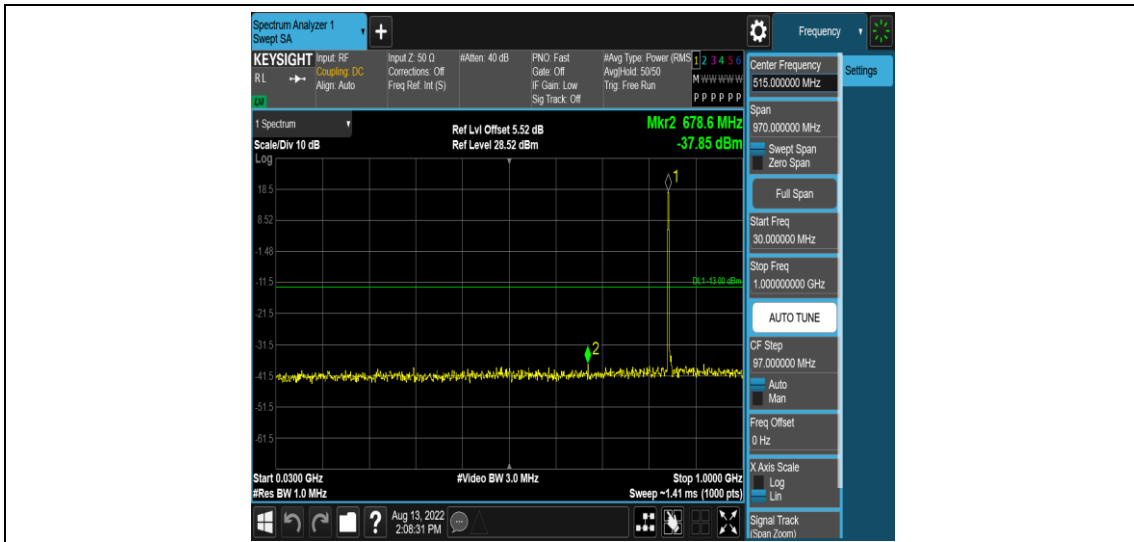

Band5-3MHz-16QAM-20635-1RB#0-Range3:30~1000MHz