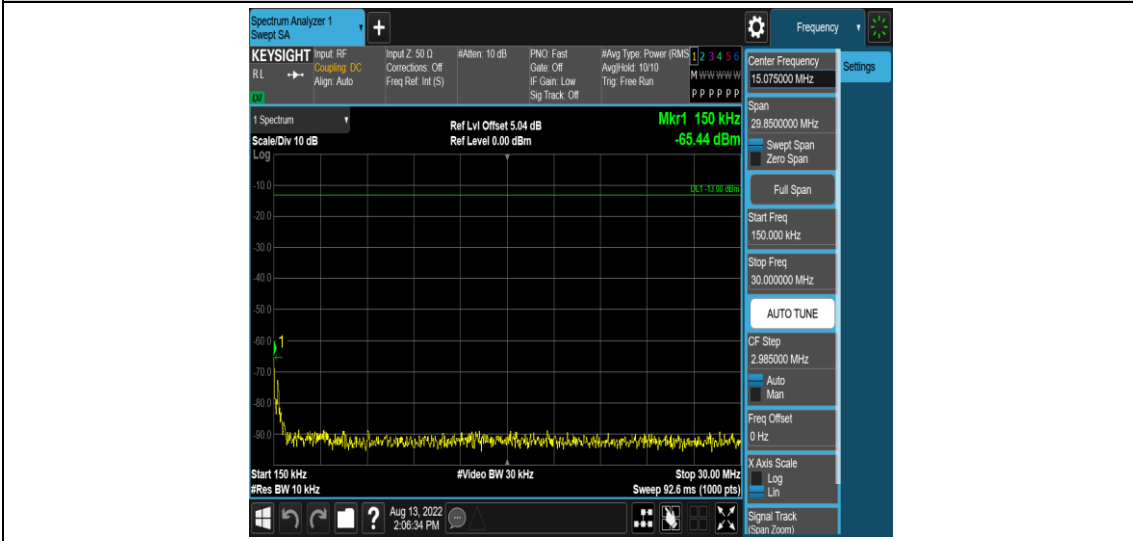

Band5-3MHz-QPSK-20525-1RB#0-Range2:0.15~30MHz

Band5-3MHz-QPSK-20525-1RB#0-Range3:30~1000MHz

Band5-3MHz-QPSK-20525-1RB#0-Range4:1000~10000MHz

Band5-3MHz-QPSK-20635-1RB#0-Range1:0.009~0.15MHz

Band5-3MHz-QPSK-20635-1RB#0-Range2:0.15~30MHz

Band5-3MHz-QPSK-20635-1RB#0-Range3:30~1000MHz

Band5-3MHz-QPSK-20635-1RB#0-Range4:1000~10000MHz

Band5-3MHz-16QAM-20415-1RB#0-Range1:0.009~0.15MHz

Band5-3MHz-16QAM-20415-1RB#0-Range2:0.15~30MHz

Band5-3MHz-16QAM-20415-1RB#0-Range3:30~1000MHz

Band5-3MHz-16QAM-20415-1RB#0-Range4:1000~10000MHz

Band5-3MHz-16QAM-20525-1RB#0-Range1:0.009~0.15MHz

Band5-3MHz-16QAM-20525-1RB#0-Range2:0.15~30MHz

Band5-3MHz-16QAM-20525-1RB#0-Range3:30~1000MHz

Band5-3MHz-16QAM-20525-1RB#0-Range4:1000~10000MHz