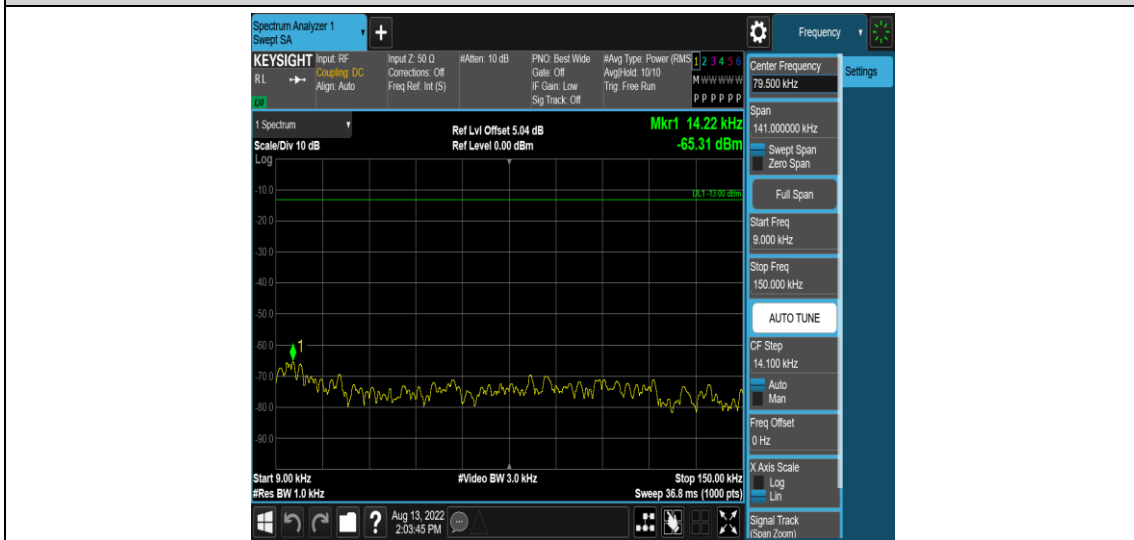

Band5-1.4MHz-16QAM-20525-1RB#0-Range4:1000~10000MHz

Band5-1.4MHz-16QAM-20643-1RB#0-Range1:0.009~0.15MHz

Band5-1.4MHz-16QAM-20643-1RB#0-Range2:0.15~30MHz

Band5-1.4MHz-16QAM-20643-1RB#0-Range3:30~1000MHz

Band5-1.4MHz-16QAM-20643-1RB#0-Range4:1000~10000MHz

Band5-3MHz-QPSK-20415-1RB#0-Range1:0.009~0.15MHz

Band5-3MHz-QPSK-20415-1RB#0-Range2:0.15~30MHz

Band5-3MHz-QPSK-20415-1RB#0-Range3:30~1000MHz

Band5-3MHz-QPSK-20415-1RB#0-Range4:1000~10000MHz

Band5-3MHz-QPSK-20525-1RB#0-Range1:0.009~0.15MHz