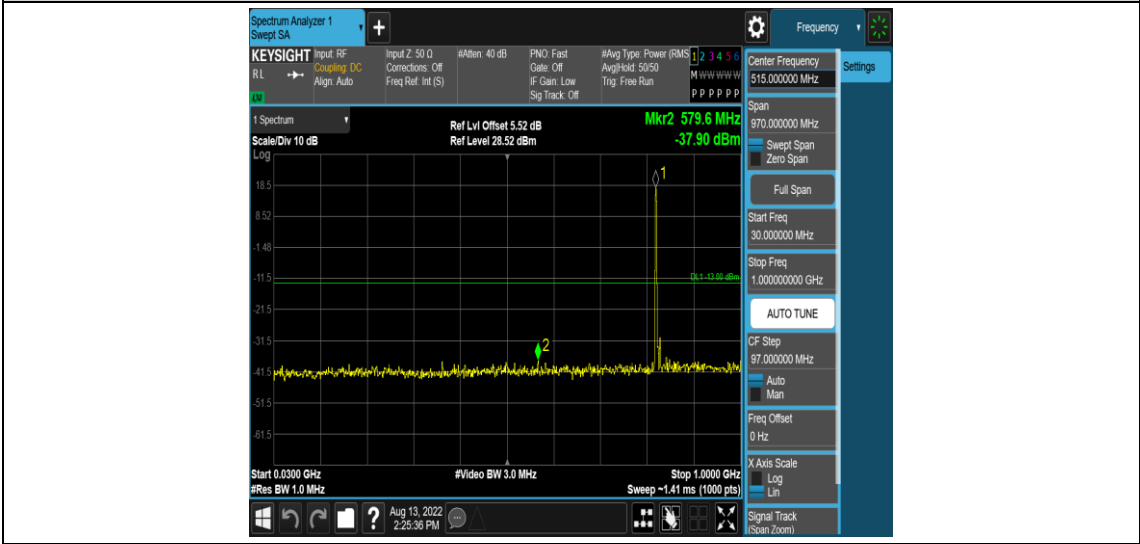

Band5-3MHz-16QAM-20635-1RB#0-Range1:0.009~0.15MHz

Band5-3MHz-16QAM-20635-1RB#0-Range2:0.15~30MHz

Band5-3MHz-16QAM-20635-1RB#0-Range3:30~1000MHz

Band5-3MHz-16QAM-20635-1RB#0-Range4:1000~10000MHz

Band5-5MHz-QPSK-20425-1RB#0-Range1:0.009~0.15MHz

Band5-5MHz-QPSK-20425-1RB#0-Range2:0.15~30MHz

Band5-5MHz-QPSK-20425-1RB#0-Range3:30~1000MHz

Band5-5MHz-QPSK-20425-1RB#0-Range4:1000~10000MHz

Band5-5MHz-QPSK-20525-1RB#0-Range1:0.009~0.15MHz

Band5-5MHz-QPSK-20525-1RB#0-Range2:0.15~30MHz