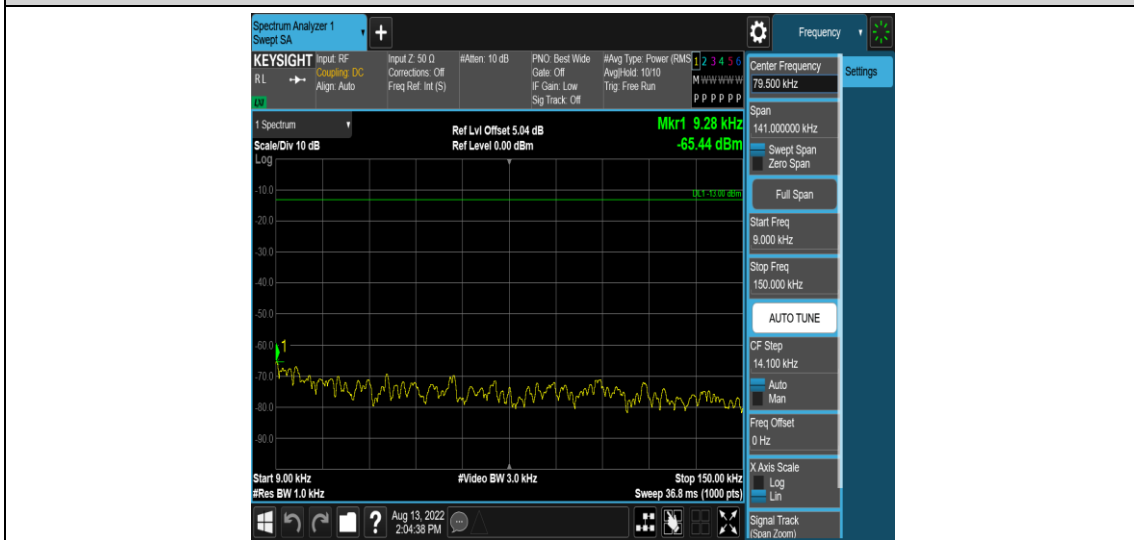

Band5-3MHz-QPSK-20525-1RB#0-Range2:0.15~30MHz

Band5-3MHz-QPSK-20525-1RB#0-Range3:30~1000MHz

Band5-3MHz-QPSK-20525-1RB#0-Range4:1000~10000MHz

Band5-3MHz-QPSK-20635-1RB#0-Range1:0.009~0.15MHz

Band5-3MHz-QPSK-20635-1RB#0-Range2:0.15~30MHz

Band5-3MHz-QPSK-20635-1RB#0-Range3:30~1000MHz

Band5-3MHz-QPSK-20635-1RB#0-Range4:1000~10000MHz

Band5-3MHz-16QAM-20415-1RB#0-Range1:0.009~0.15MHz

Band5-3MHz-16QAM-20415-1RB#0-Range2:0.15~30MHz

Band5-3MHz-16QAM-20415-1RB#0-Range3:30~1000MHz