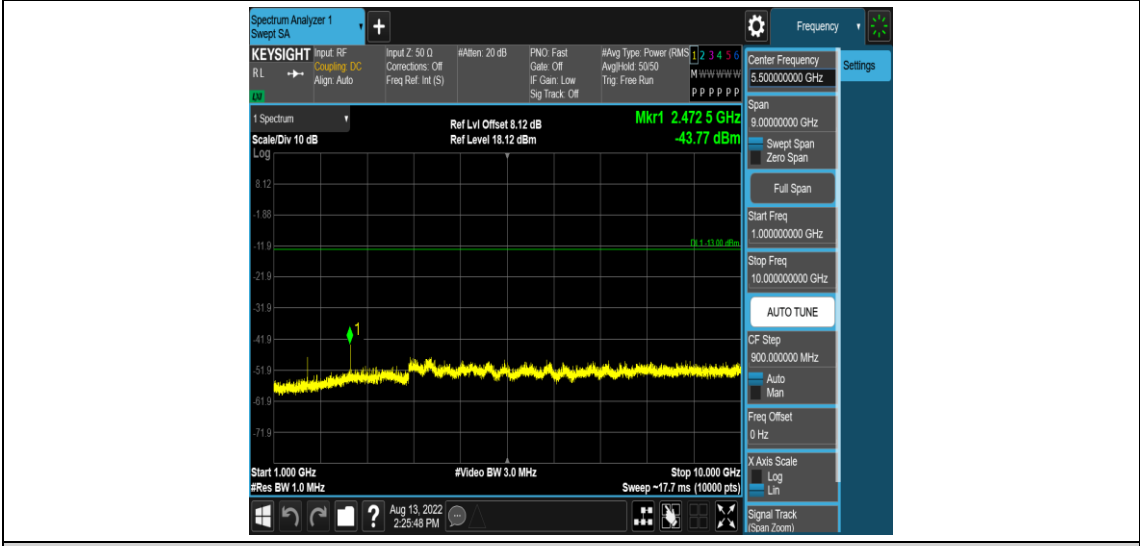

Band5-3MHz-16QAM-20635-1RB#0-Range1:0.009~0.15MHz

Band5-3MHz-16QAM-20635-1RB#0-Range2:0.15~30MHz

Band5-3MHz-16QAM-20635-1RB#0-Range3:30~1000MHz

Band5-3MHz-16QAM-20635-1RB#0-Range4:1000~10000MHz

Band5-5MHz-QPSK-20425-1RB#0-Range1:0.009~0.15MHz

Band5-5MHz-QPSK-20425-1RB#0-Range2:0.15~30MHz

Band5-5MHz-QPSK-20425-1RB#0-Range3:30~1000MHz

Band5-5MHz-QPSK-20425-1RB#0-Range4:1000~10000MHz

Band5-5MHz-QPSK-20525-1RB#0-Range1:0.009~0.15MHz

Band5-5MHz-QPSK-20525-1RB#0-Range2:0.15~30MHz