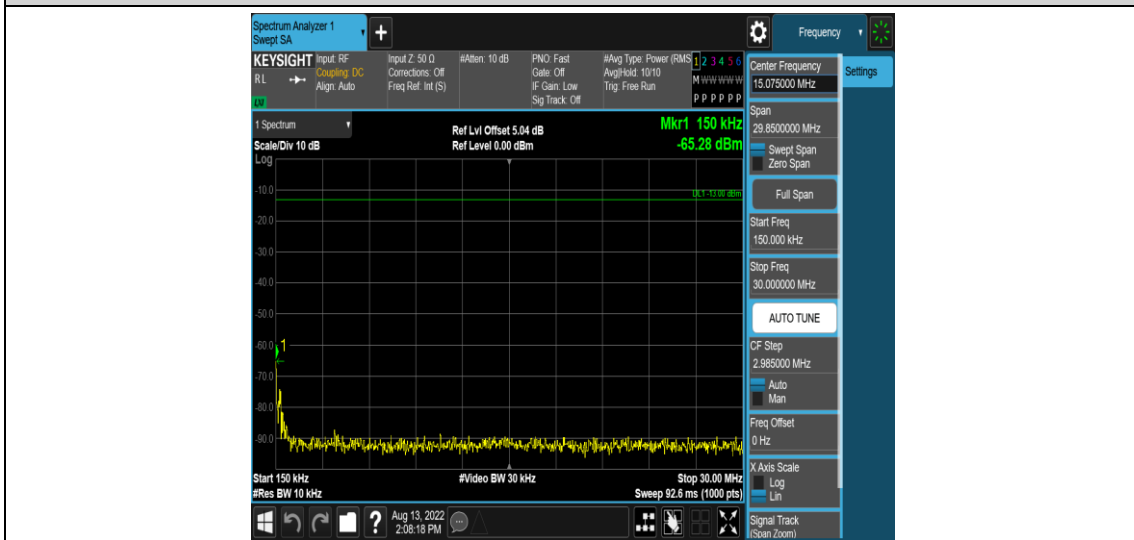

Band5-3MHz-16QAM-20415-1RB#0-Range4:1000~10000MHz

Band5-3MHz-16QAM-20525-1RB#0-Range1:0.009~0.15MHz

Band5-3MHz-16QAM-20525-1RB#0-Range2:0.15~30MHz

Band5-3MHz-16QAM-20525-1RB#0-Range3:30~1000MHz

Band5-3MHz-16QAM-20525-1RB#0-Range4:1000~10000MHz

Band5-3MHz-16QAM-20635-1RB#0-Range1:0.009~0.15MHz

Band5-3MHz-16QAM-20635-1RB#0-Range2:0.15~30MHz

Band5-3MHz-16QAM-20635-1RB#0-Range3:30~1000MHz

Band5-3MHz-16QAM-20635-1RB#0-Range4:1000~10000MHz

Band5-5MHz-QPSK-20425-1RB#0-Range1:0.009~0.15MHz