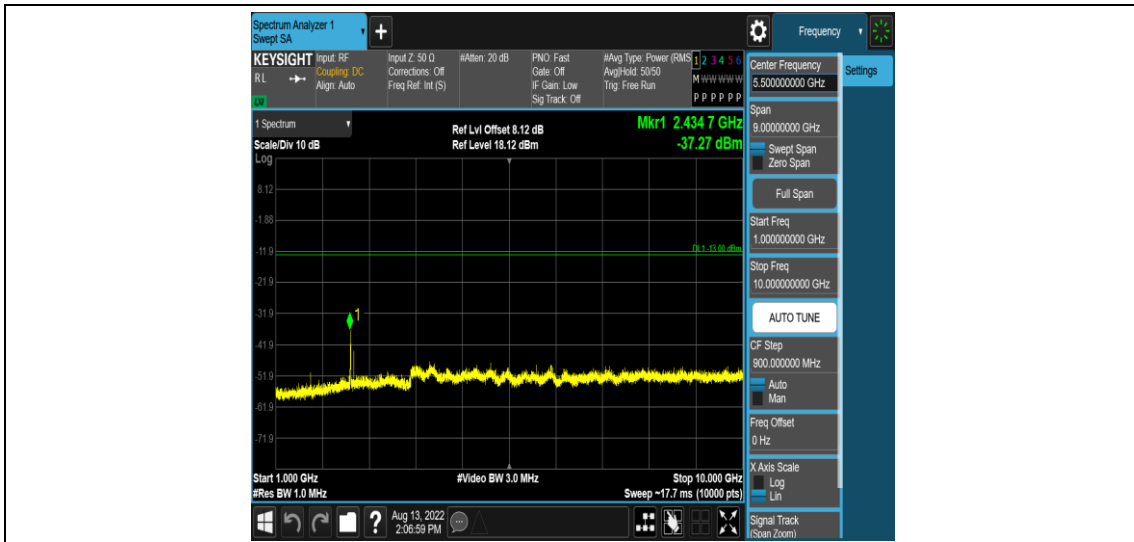

Band5-3MHz-16QAM-20415-1RB#0-Range4:1000~10000MHz

Band5-3MHz-16QAM-20525-1RB#0-Range1:0.009~0.15MHz

Band5-3MHz-16QAM-20525-1RB#0-Range2:0.15~30MHz

Band5-3MHz-16QAM-20525-1RB#0-Range3:30~1000MHz

Band5-3MHz-16QAM-20525-1RB#0-Range4:1000~10000MHz