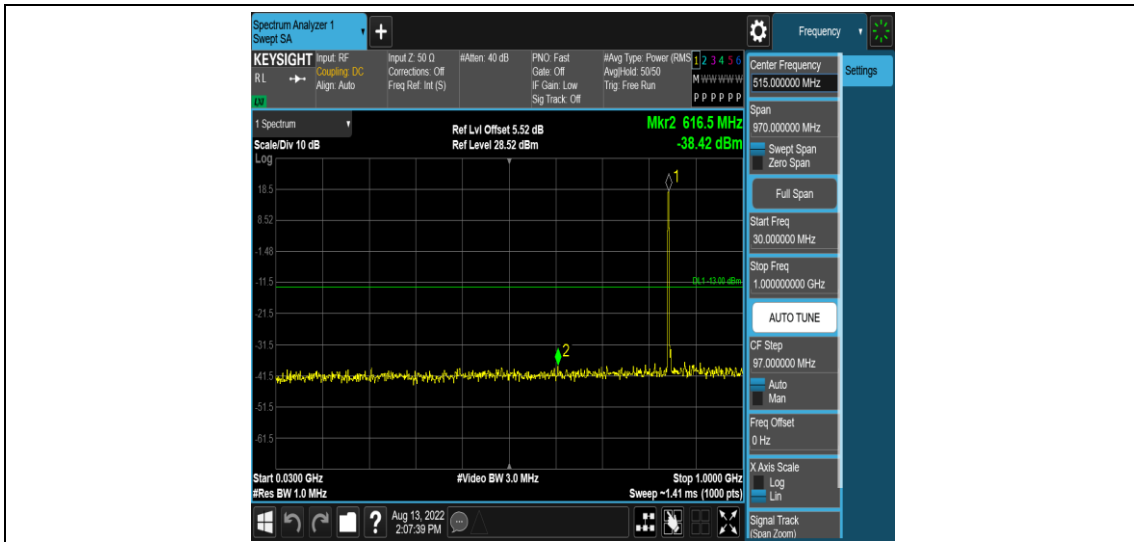

Band5-3MHz-QPSK-20525-1RB#0-Range2:0.15~30MHz

Band5-3MHz-QPSK-20525-1RB#0-Range3:30~1000MHz

Band5-3MHz-QPSK-20525-1RB#0-Range4:1000~10000MHz

Band5-3MHz-QPSK-20635-1RB#0-Range1:0.009~0.15MHz

Band5-3MHz-QPSK-20635-1RB#0-Range2:0.15~30MHz