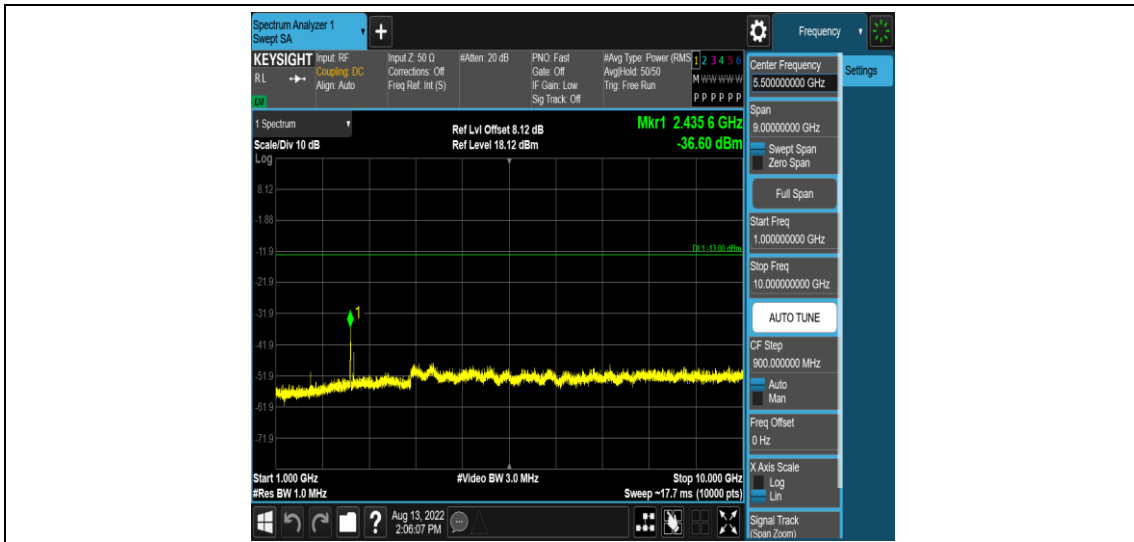

Band5-3MHz-QPSK-20525-1RB#0-Range4:1000~10000MHz