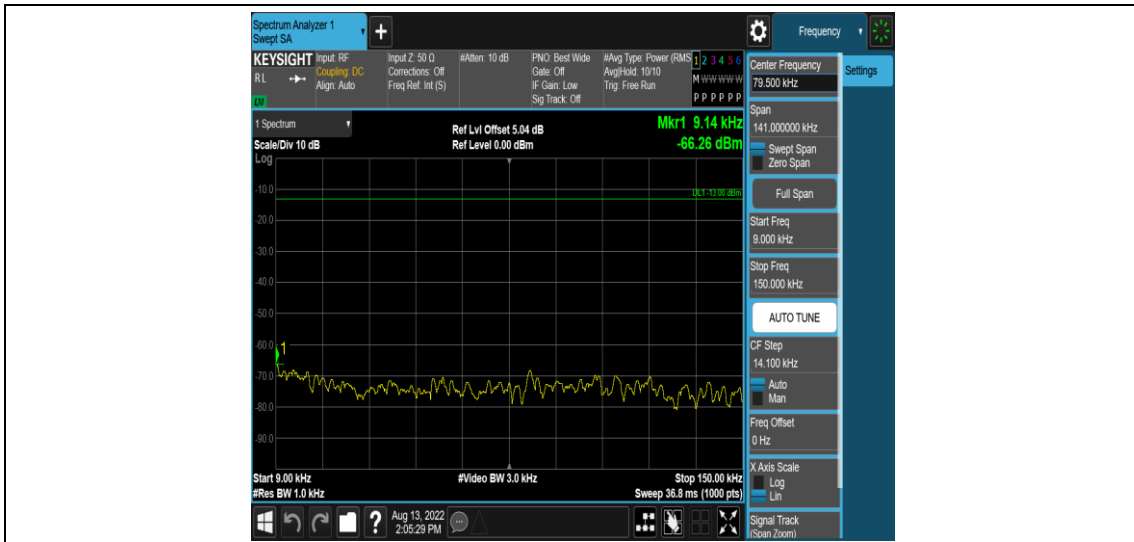

Band5-3MHz-QPSK-20415-1RB#0-Range1:0.009~0.15MHz

Band5-3MHz-QPSK-20415-1RB#0-Range2:0.15~30MHz

Band5-3MHz-QPSK-20415-1RB#0-Range3:30~1000MHz

Band5-3MHz-QPSK-20415-1RB#0-Range4:1000~10000MHz

Band5-3MHz-QPSK-20525-1RB#0-Range1:0.009~0.15MHz