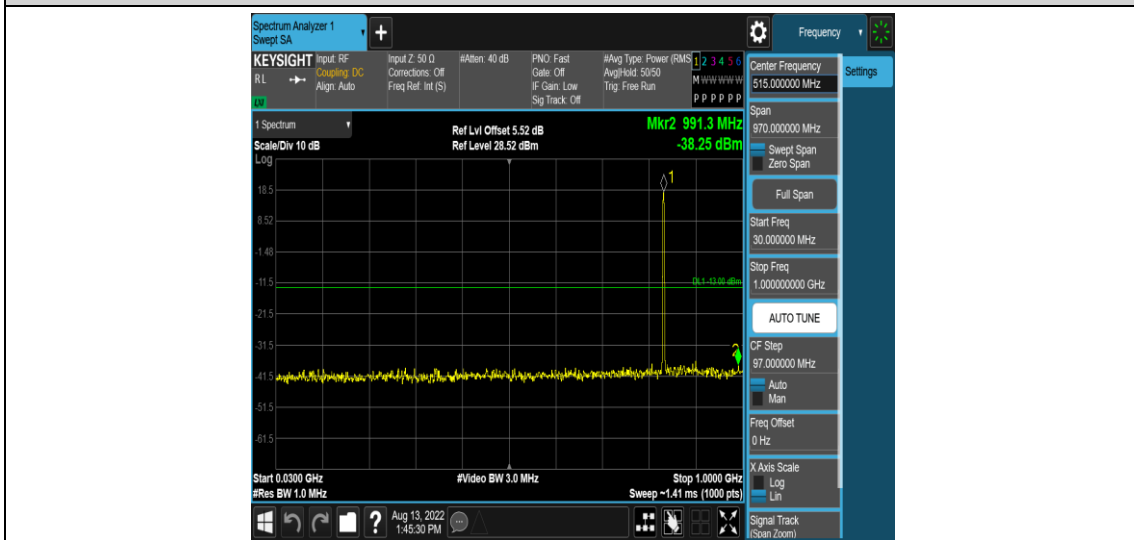

### Test Graphs

Band5-1.4MHz-QPSK-20407-1RB#0-Range1:0.009~0.15MHz

Band5-1.4MHz-QPSK-20407-1RB#0-Range2:0.15~30MHz

Band5-1.4MHz-QPSK-20407-1RB#0-Range3:30~1000MHz

Band5-1.4MHz-QPSK-20407-1RB#0-Range4:1000~10000MHz

Band5-1.4MHz-QPSK-20525-1RB#0-Range1:0.009~0.15MHz

Band5-1.4MHz-QPSK-20525-1RB#0-Range2:0.15~30MHz

Band5-1.4MHz-QPSK-20525-1RB#0-Range3:30~1000MHz

Band5-1.4MHz-QPSK-20525-1RB#0-Range4:1000~10000MHz

Band5-1.4MHz-QPSK-20643-1RB#0-Range1:0.009~0.15MHz