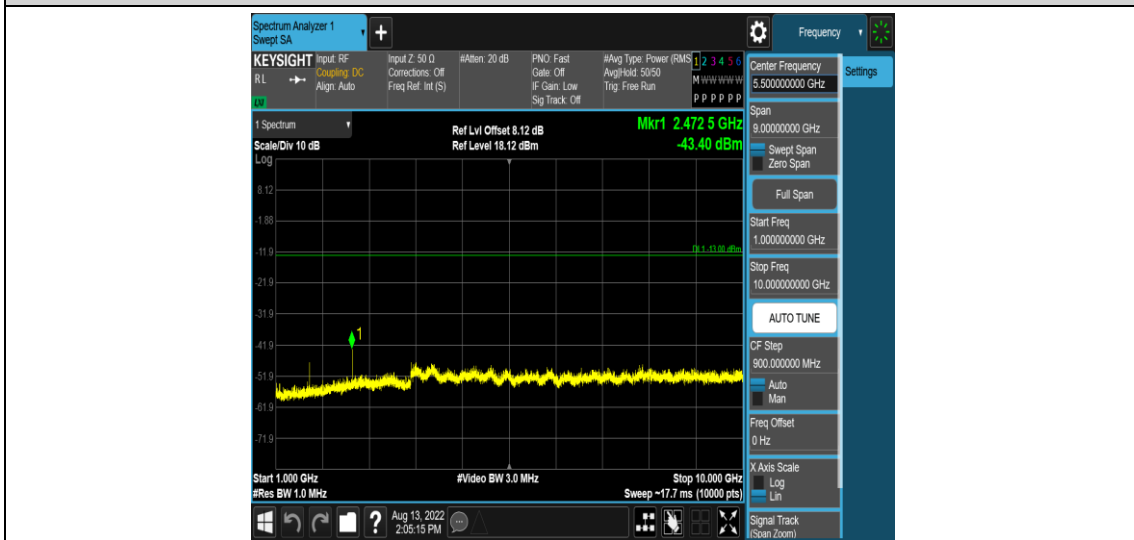

Band5-3MHz-QPSK-20635-1RB#0-Range3:30~1000MHz

Band5-3MHz-QPSK-20635-1RB#0-Range4:1000~10000MHz

Band5-3MHz-16QAM-20415-1RB#0-Range1:0.009~0.15MHz

Band5-3MHz-16QAM-20415-1RB#0-Range2:0.15~30MHz

Band5-3MHz-16QAM-20415-1RB#0-Range3:30~1000MHz

Band5-3MHz-16QAM-20415-1RB#0-Range4:1000~10000MHz

Band5-3MHz-16QAM-20525-1RB#0-Range1:0.009~0.15MHz

Band5-3MHz-16QAM-20525-1RB#0-Range2:0.15~30MHz

Band5-3MHz-16QAM-20525-1RB#0-Range3:30~1000MHz

Band5-3MHz-16QAM-20525-1RB#0-Range4:1000~10000MHz