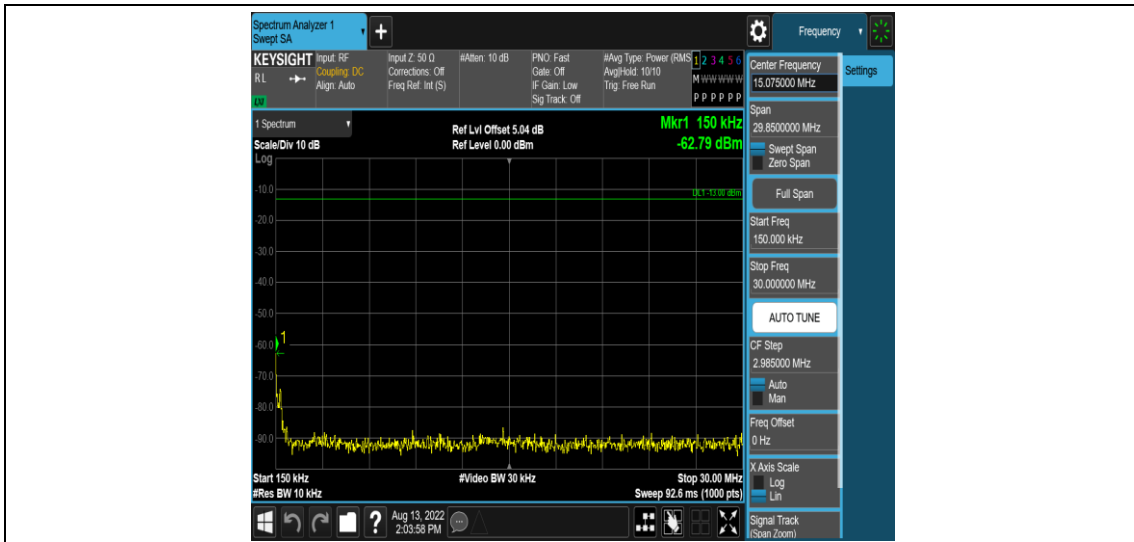

Band5-1.4MHz-16QAM-20525-1RB#0-Range4:1000~10000MHz

Band5-1.4MHz-16QAM-20643-1RB#0-Range1:0.009~0.15MHz

Band5-1.4MHz-16QAM-20643-1RB#0-Range2:0.15~30MHz

Band5-1.4MHz-16QAM-20643-1RB#0-Range3:30~1000MHz

Band5-1.4MHz-16QAM-20643-1RB#0-Range4:1000~10000MHz

Band5-3MHz-QPSK-20415-1RB#0-Range1:0.009~0.15MHz

Band5-3MHz-QPSK-20415-1RB#0-Range2:0.15~30MHz

Band5-3MHz-QPSK-20415-1RB#0-Range3:30~1000MHz

Band5-3MHz-QPSK-20415-1RB#0-Range4:1000~10000MHz

Band5-3MHz-QPSK-20525-1RB#0-Range1:0.009~0.15MHz