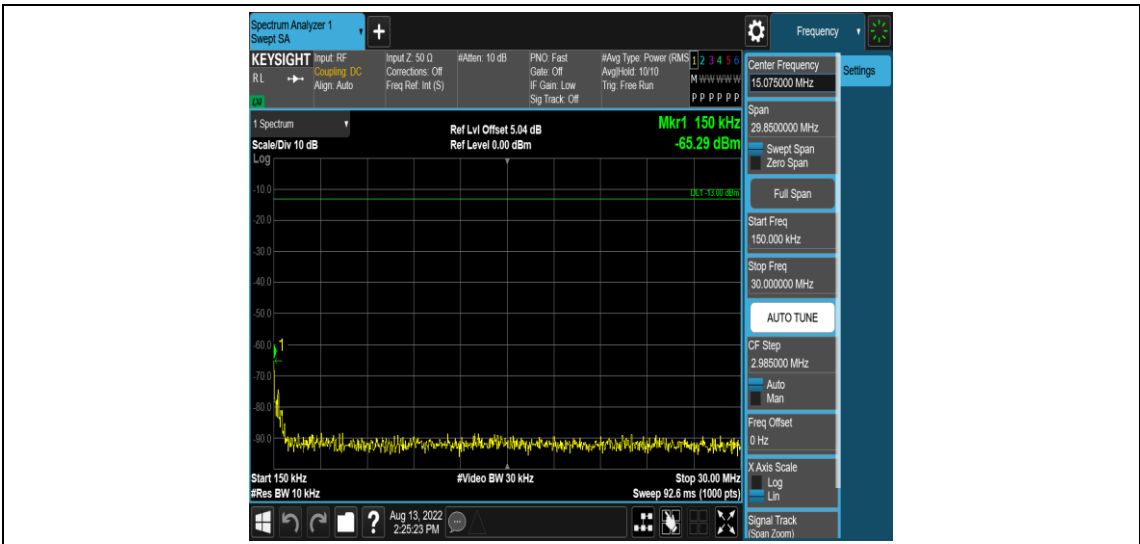

Band5-3MHz-16QAM-20415-1RB#0-Range4:1000~10000MHz

Band5-3MHz-16QAM-20525-1RB#0-Range1:0.009~0.15MHz

Band5-3MHz-16QAM-20525-1RB#0-Range2:0.15~30MHz

Band5-3MHz-16QAM-20525-1RB#0-Range3:30~1000MHz

Band5-3MHz-16QAM-20525-1RB#0-Range4:1000~10000MHz

Band5-3MHz-16QAM-20635-1RB#0-Range1:0.009~0.15MHz

Band5-3MHz-16QAM-20635-1RB#0-Range2:0.15~30MHz

Band5-3MHz-16QAM-20635-1RB#0-Range3:30~1000MHz

Band5-3MHz-16QAM-20635-1RB#0-Range4:1000~10000MHz

Band5-5MHz-QPSK-20425-1RB#0-Range1:0.009~0.15MHz

Band5-5MHz-QPSK-20425-1RB#0-Range2:0.15~30MHz

Band5-5MHz-QPSK-20425-1RB#0-Range3:30~1000MHz

Band5-5MHz-QPSK-20425-1RB#0-Range4:1000~10000MHz

Band5-5MHz-QPSK-20525-1RB#0-Range1:0.009~0.15MHz

Band5-5MHz-QPSK-20525-1RB#0-Range2:0.15~30MHz