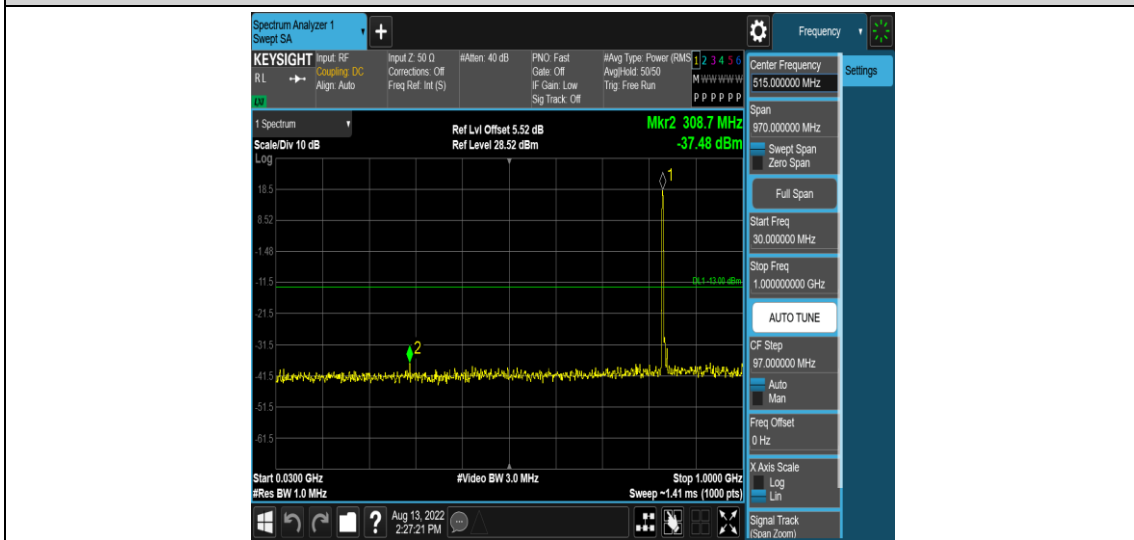

Band5-5MHz-QPSK-20425-1RB#0-Range2:0.15~30MHz

Band5-5MHz-QPSK-20425-1RB#0-Range3:30~1000MHz

Band5-5MHz-QPSK-20425-1RB#0-Range4:1000~10000MHz

Band5-5MHz-QPSK-20525-1RB#0-Range1:0.009~0.15MHz

Band5-5MHz-QPSK-20525-1RB#0-Range2:0.15~30MHz

Band5-5MHz-QPSK-20525-1RB#0-Range3:30~1000MHz