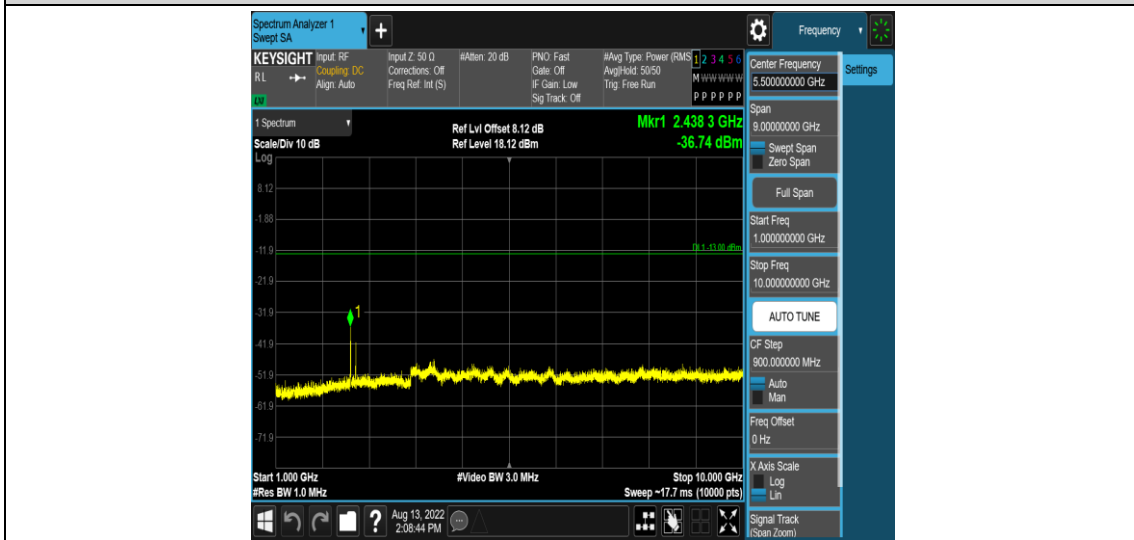

Band5-3MHz-16QAM-20415-1RB#0-Range4:1000~10000MHz

Band5-3MHz-16QAM-20525-1RB#0-Range1:0.009~0.15MHz

Band5-3MHz-16QAM-20525-1RB#0-Range2:0.15~30MHz

Band5-3MHz-16QAM-20525-1RB#0-Range3:30~1000MHz

Band5-3MHz-16QAM-20525-1RB#0-Range4:1000~10000MHz

Band5-3MHz-16QAM-20635-1RB#0-Range1:0.009~0.15MHz

Band5-3MHz-16QAM-20635-1RB#0-Range2:0.15~30MHz

Band5-3MHz-16QAM-20635-1RB#0-Range3:30~1000MHz

Band5-3MHz-16QAM-20635-1RB#0-Range4:1000~10000MHz

Band5-5MHz-QPSK-20425-1RB#0-Range1:0.009~0.15MHz