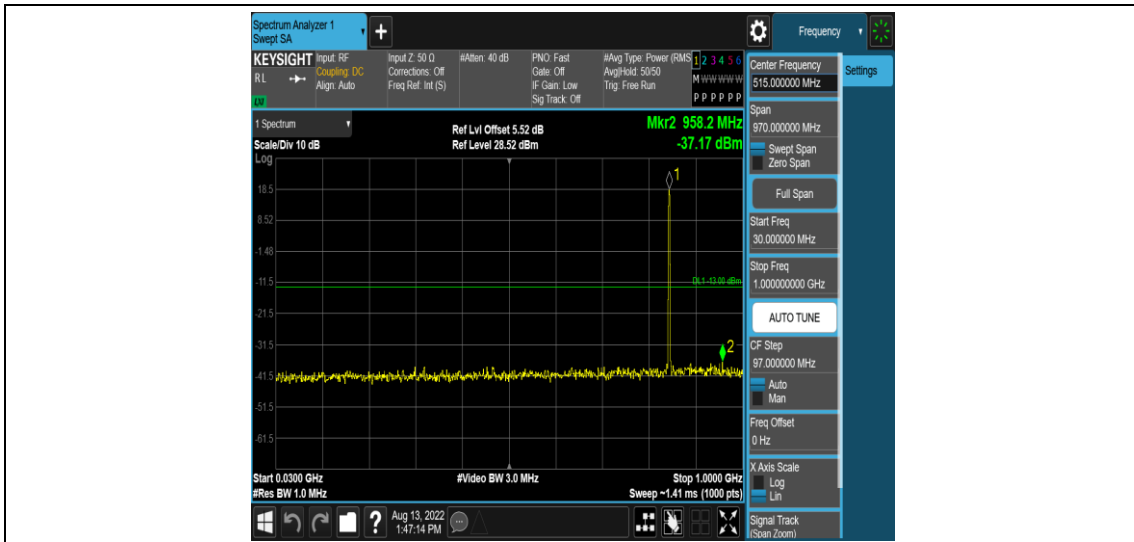

Band5-1.4MHz-QPSK-20643-1RB#0-Range3:30~1000MHz