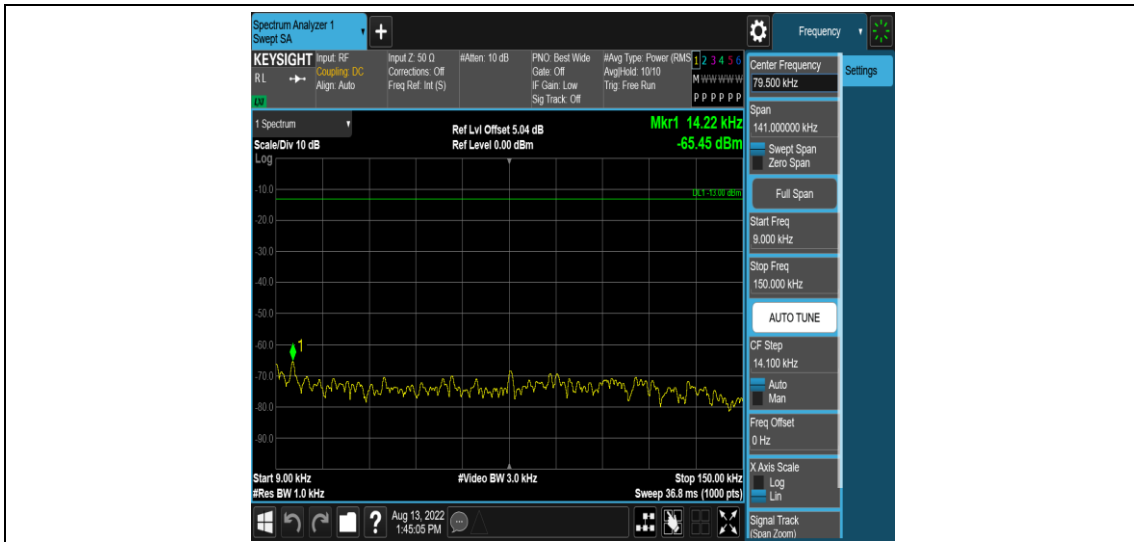

### Test Graphs

Band5-1.4MHz-QPSK-20407-1RB#0-Range1:0.009~0.15MHz

Band5-1.4MHz-QPSK-20407-1RB#0-Range2:0.15~30MHz

Band5-1.4MHz-QPSK-20407-1RB#0-Range3:30~1000MHz

Band5-1.4MHz-QPSK-20407-1RB#0-Range4:1000~10000MHz

Band5-1.4MHz-QPSK-20525-1RB#0-Range1:0.009~0.15MHz

Band5-1.4MHz-QPSK-20525-1RB#0-Range2:0.15~30MHz

Band5-1.4MHz-QPSK-20525-1RB#0-Range3:30~1000MHz

Band5-1.4MHz-QPSK-20525-1RB#0-Range4:1000~10000MHz

Band5-1.4MHz-QPSK-20643-1RB#0-Range1:0.009~0.15MHz