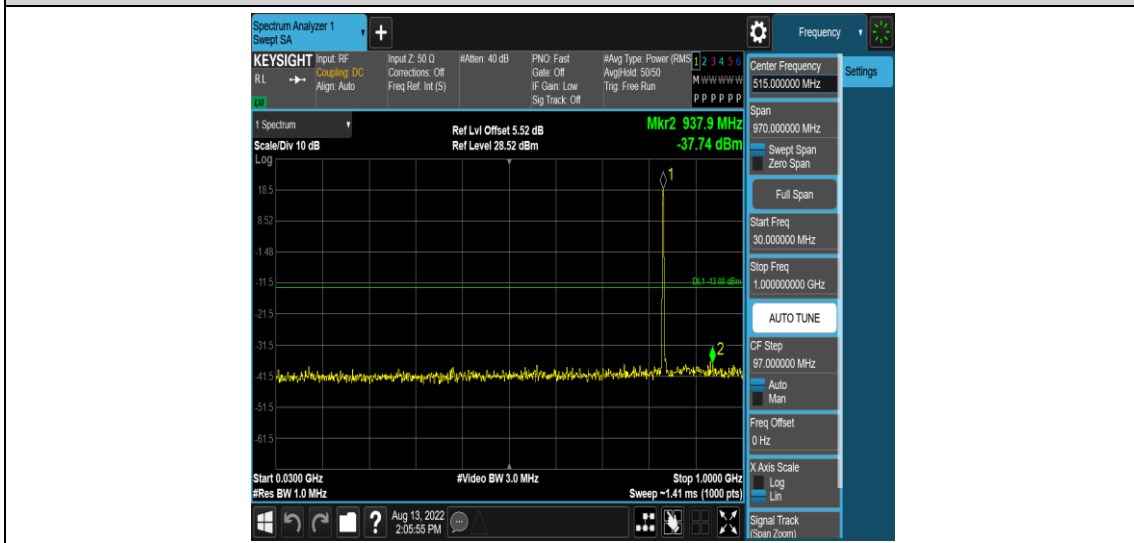

Band5-3MHz-QPSK-20525-1RB#0-Range3:30~1000MHz