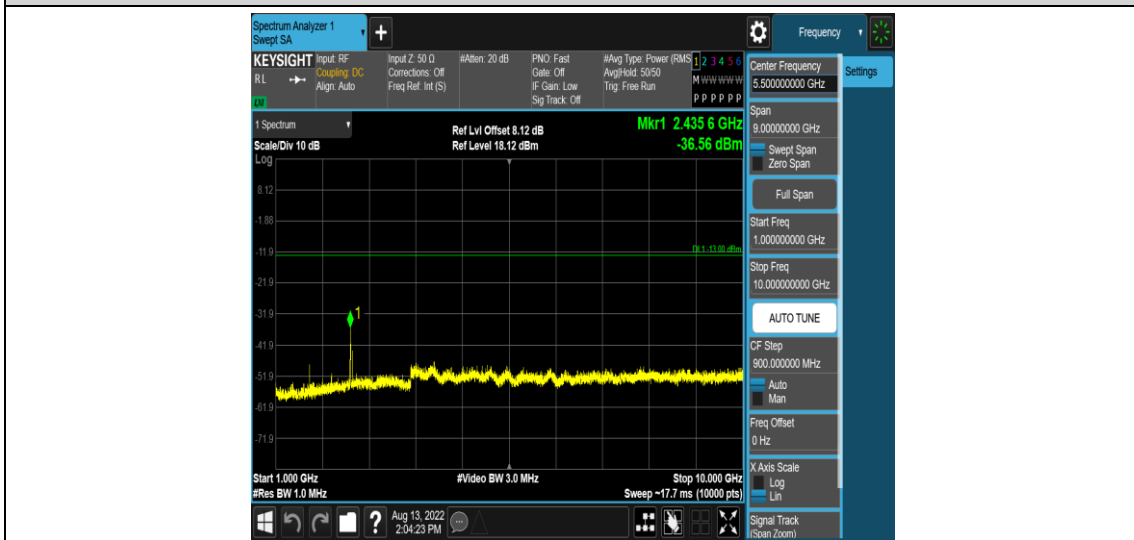

Band5-1.4MHz-16QAM-20525-1RB#0-Range4:1000~10000MHz

Band5-1.4MHz-16QAM-20643-1RB#0-Range1:0.009~0.15MHz

Band5-1.4MHz-16QAM-20643-1RB#0-Range2:0.15~30MHz

Band5-1.4MHz-16QAM-20643-1RB#0-Range3:30~1000MHz

Band5-1.4MHz-16QAM-20643-1RB#0-Range4:1000~10000MHz

Band5-3MHz-QPSK-20415-1RB#0-Range1:0.009~0.15MHz

Band5-3MHz-QPSK-20415-1RB#0-Range2:0.15~30MHz

Band5-3MHz-QPSK-20415-1RB#0-Range3:30~1000MHz

Band5-3MHz-QPSK-20415-1RB#0-Range4:1000~10000MHz

Band5-3MHz-QPSK-20525-1RB#0-Range1:0.009~0.15MHz