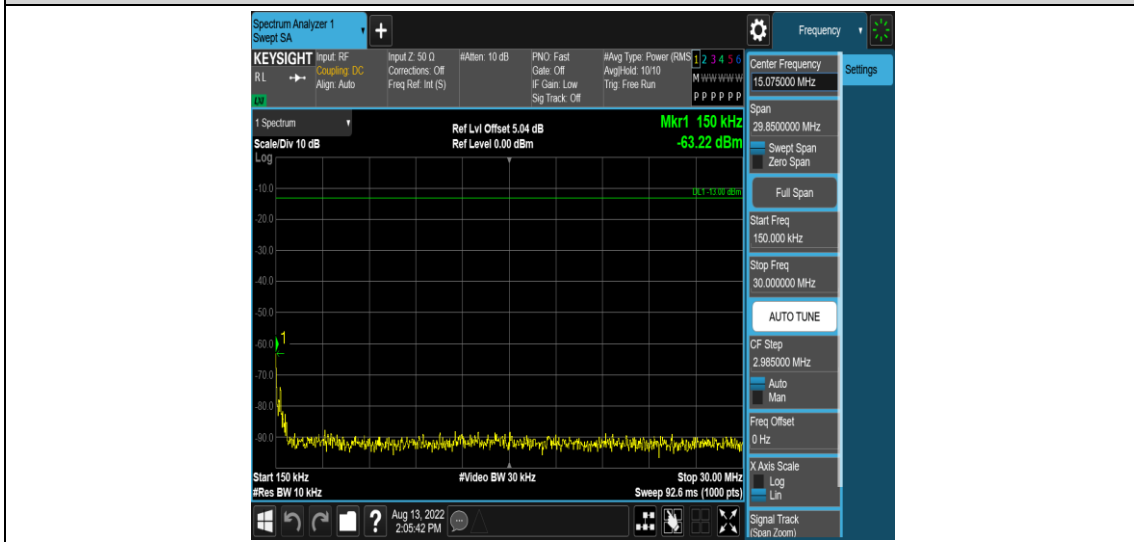

Band5-1.4MHz-16QAM-20525-1RB#0-Range4:1000~10000MHz

Band5-1.4MHz-16QAM-20643-1RB#0-Range1:0.009~0.15MHz

Band5-1.4MHz-16QAM-20643-1RB#0-Range2:0.15~30MHz

Band5-1.4MHz-16QAM-20643-1RB#0-Range3:30~1000MHz

Band5-1.4MHz-16QAM-20643-1RB#0-Range4:1000~10000MHz

Band5-3MHz-QPSK-20415-1RB#0-Range1:0.009~0.15MHz

Band5-3MHz-QPSK-20415-1RB#0-Range2:0.15~30MHz

Band5-3MHz-QPSK-20415-1RB#0-Range3:30~1000MHz

Band5-3MHz-QPSK-20415-1RB#0-Range4:1000~10000MHz

Band5-3MHz-QPSK-20525-1RB#0-Range1:0.009~0.15MHz

Band5-3MHz-QPSK-20525-1RB#0-Range2:0.15~30MHz

Band5-3MHz-QPSK-20525-1RB#0-Range3:30~1000MHz

Band5-3MHz-QPSK-20525-1RB#0-Range4:1000~10000MHz

Band5-3MHz-QPSK-20635-1RB#0-Range1:0.009~0.15MHz

Band5-3MHz-QPSK-20635-1RB#0-Range2:0.15~30MHz