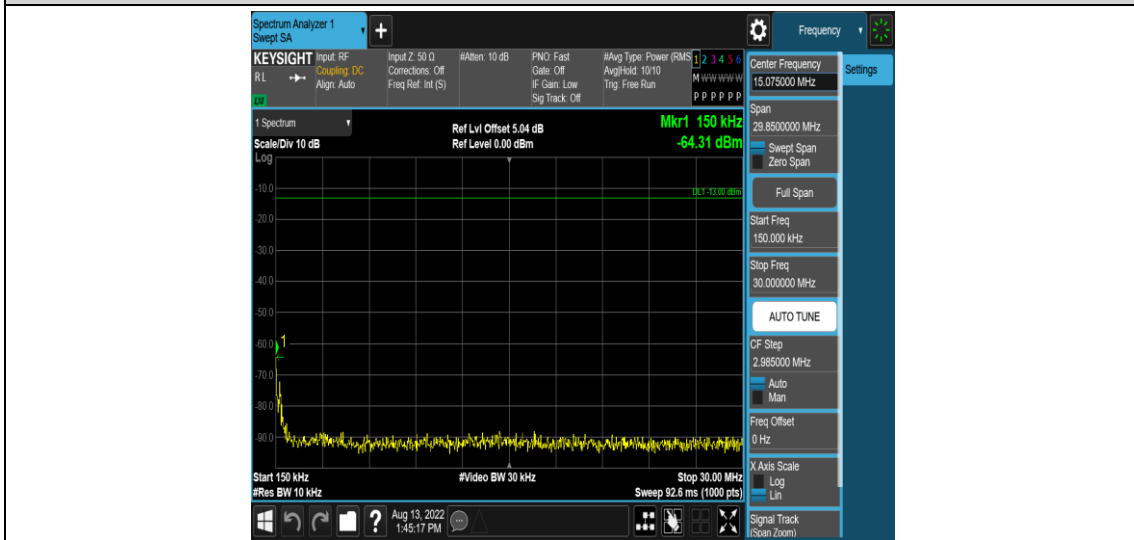

### Test Graphs

Band5-1.4MHz-QPSK-20407-1RB#0-Range1:0.009~0.15MHz

Band5-1.4MHz-QPSK-20407-1RB#0-Range2:0.15~30MHz

Band5-1.4MHz-QPSK-20407-1RB#0-Range3:30~1000MHz

Band5-1.4MHz-QPSK-20407-1RB#0-Range4:1000~10000MHz

Band5-1.4MHz-QPSK-20525-1RB#0-Range1:0.009~0.15MHz

Band5-1.4MHz-QPSK-20525-1RB#0-Range2:0.15~30MHz

Band5-1.4MHz-QPSK-20525-1RB#0-Range3:30~1000MHz

Band5-1.4MHz-QPSK-20525-1RB#0-Range4:1000~10000MHz

Band5-1.4MHz-QPSK-20643-1RB#0-Range1:0.009~0.15MHz