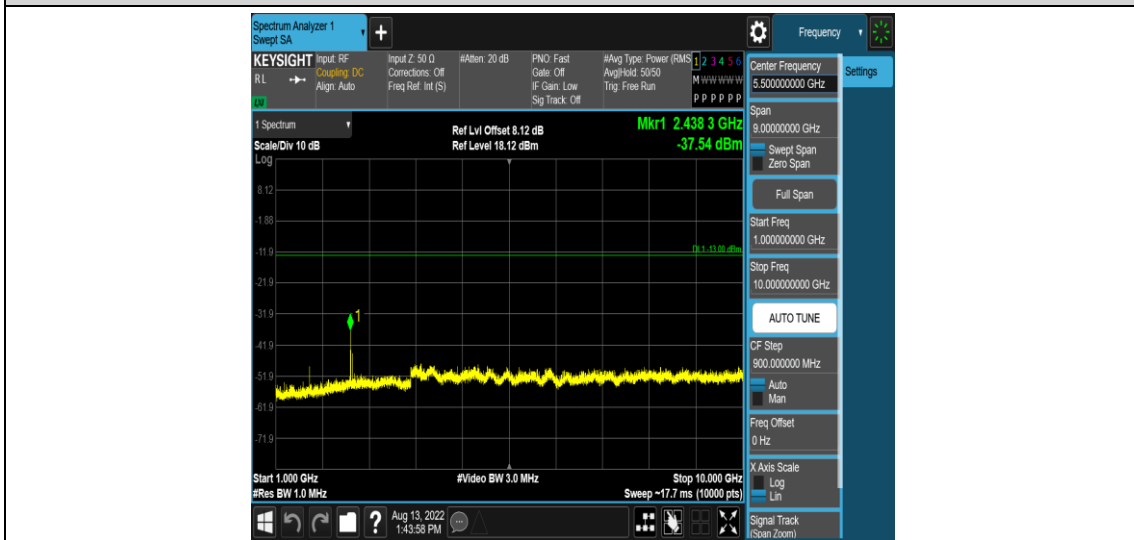

### Test Graphs

Band5-1.4MHz-QPSK-20407-1RB#0-Range1:0.009~0.15MHz

Band5-1.4MHz-QPSK-20407-1RB#0-Range2:0.15~30MHz

Band5-1.4MHz-QPSK-20407-1RB#0-Range3:30~1000MHz

Band5-1.4MHz-QPSK-20407-1RB#0-Range4:1000~10000MHz

Band5-1.4MHz-QPSK-20525-1RB#0-Range1:0.009~0.15MHz

Band5-1.4MHz-QPSK-20525-1RB#0-Range2:0.15~30MHz

Band5-1.4MHz-QPSK-20525-1RB#0-Range3:30~1000MHz

Band5-1.4MHz-QPSK-20525-1RB#0-Range4:1000~10000MHz

Band5-1.4MHz-QPSK-20643-1RB#0-Range1:0.009~0.15MHz