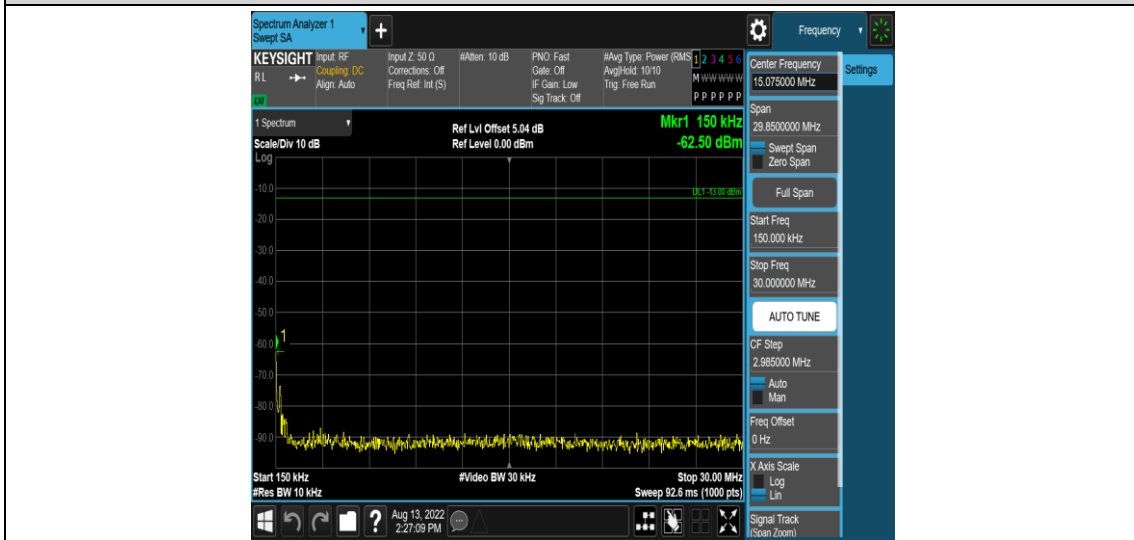

Band5-3MHz-16QAM-20635-1RB#0-Range1:0.009~0.15MHz

Band5-3MHz-16QAM-20635-1RB#0-Range2:0.15~30MHz

Band5-3MHz-16QAM-20635-1RB#0-Range3:30~1000MHz

Band5-3MHz-16QAM-20635-1RB#0-Range4:1000~10000MHz

Band5-5MHz-QPSK-20425-1RB#0-Range1:0.009~0.15MHz

Band5-5MHz-QPSK-20425-1RB#0-Range2:0.15~30MHz

Band5-5MHz-QPSK-20425-1RB#0-Range3:30~1000MHz

Band5-5MHz-QPSK-20425-1RB#0-Range4:1000~10000MHz

Band5-5MHz-QPSK-20525-1RB#0-Range1:0.009~0.15MHz

Band5-5MHz-QPSK-20525-1RB#0-Range2:0.15~30MHz

Band5-5MHz-QPSK-20525-1RB#0-Range3:30~1000MHz