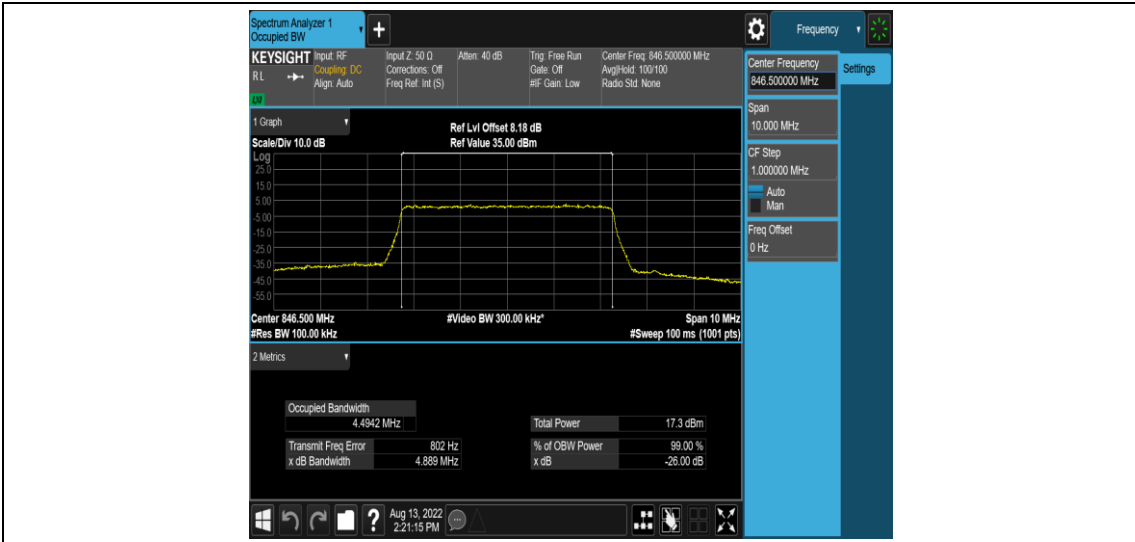

Band5-3MHz-16QAM-20635-15RB#0

Band5-5MHz-QPSK-20425-25RB#0

Band5-5MHz-QPSK-20525-25RB#0

Band5-5MHz-16QAM-20625-25RB#0

Band5-10MHz-QPSK-20450-50RB#0

Band5-10MHz-QPSK-20525-50RB#0

Band5-10MHz-QPSK-20600-50RB#0