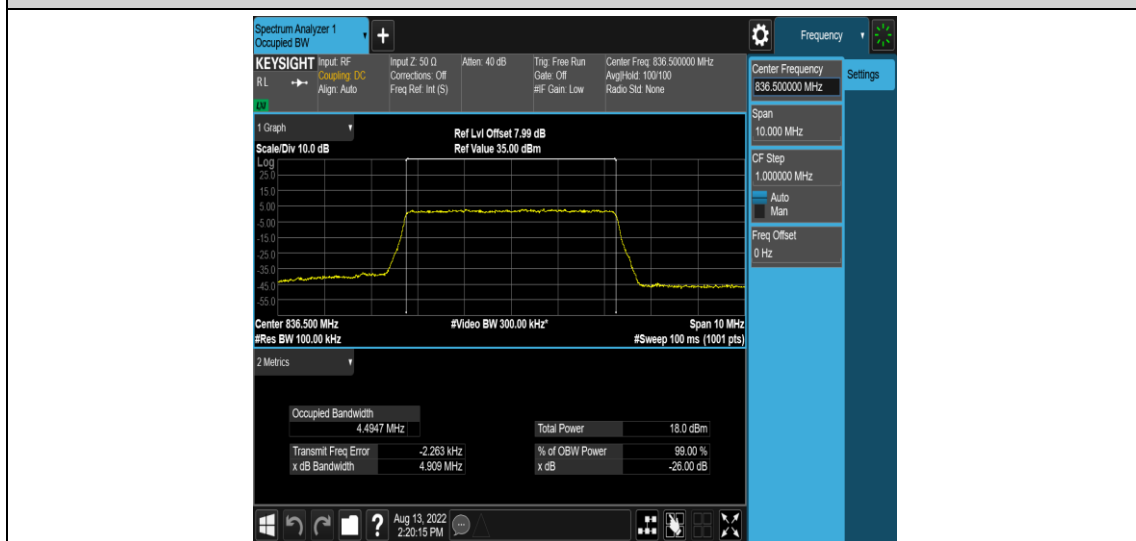

Band5-3MHz-16QAM-20635-15RB#0

Band5-5MHz-QPSK-20425-25RB#0

Band5-5MHz-QPSK-20525-25RB#0

Band5-5MHz-16QAM-20625-25RB#0

Band5-10MHz-QPSK-20450-50RB#0

Band5-10MHz-QPSK-20525-50RB#0

Band5-10MHz-QPSK-20600-50RB#0