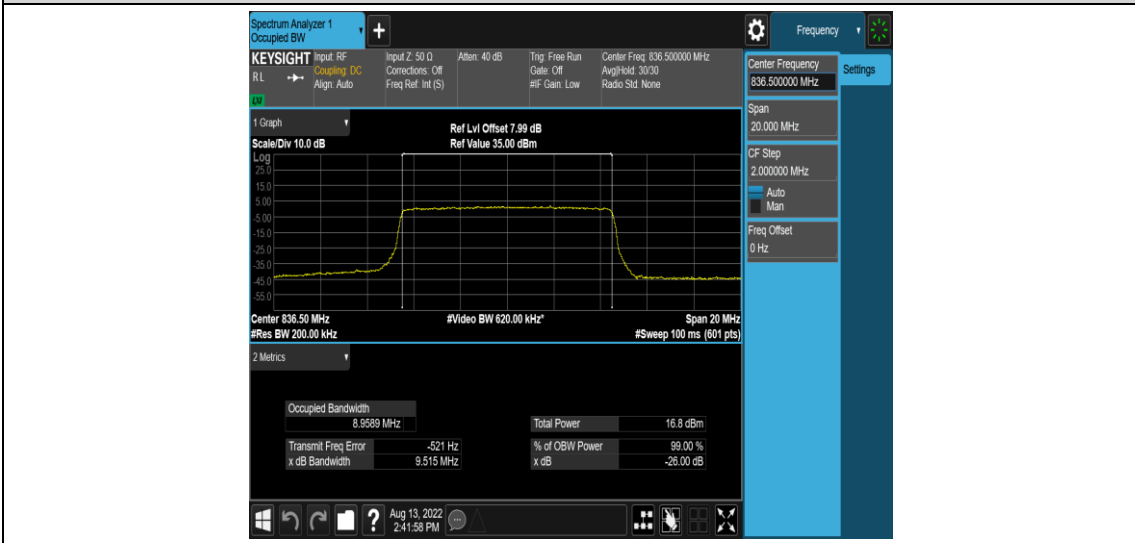

Band5-3MHz-16QAM-20635-15RB#0

Band5-5MHz-QPSK-20425-25RB#0

Band5-5MHz-QPSK-20525-25RB#0

Band5-5MHz-16QAM-20625-25RB#0

Band5-10MHz-QPSK-20450-50RB#0

Band5-10MHz-QPSK-20525-50RB#0

Band5-10MHz-QPSK-20600-50RB#0