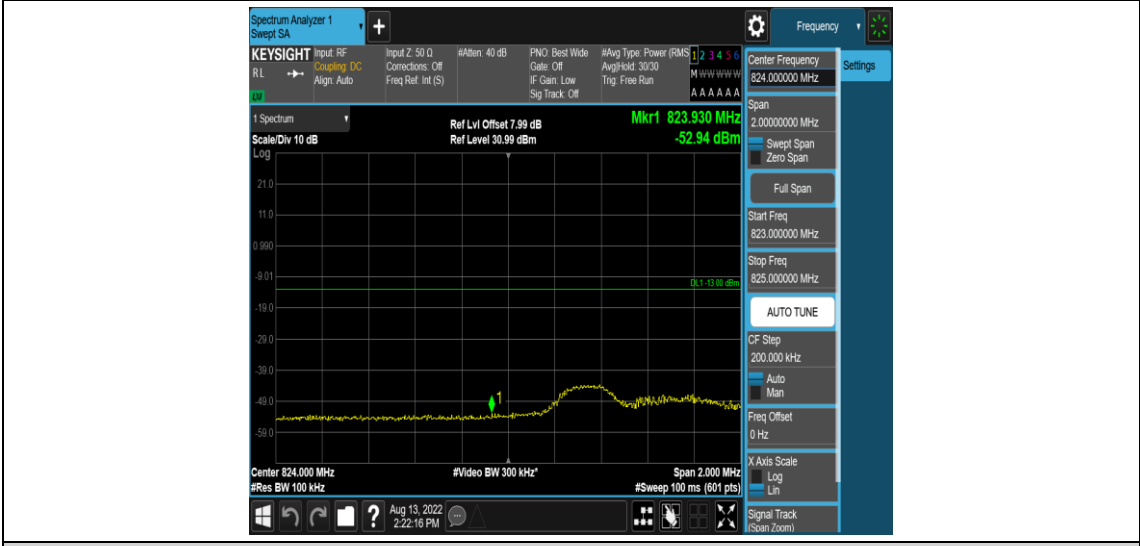

Band5-5MHz-QPSK-20425-1RB#24