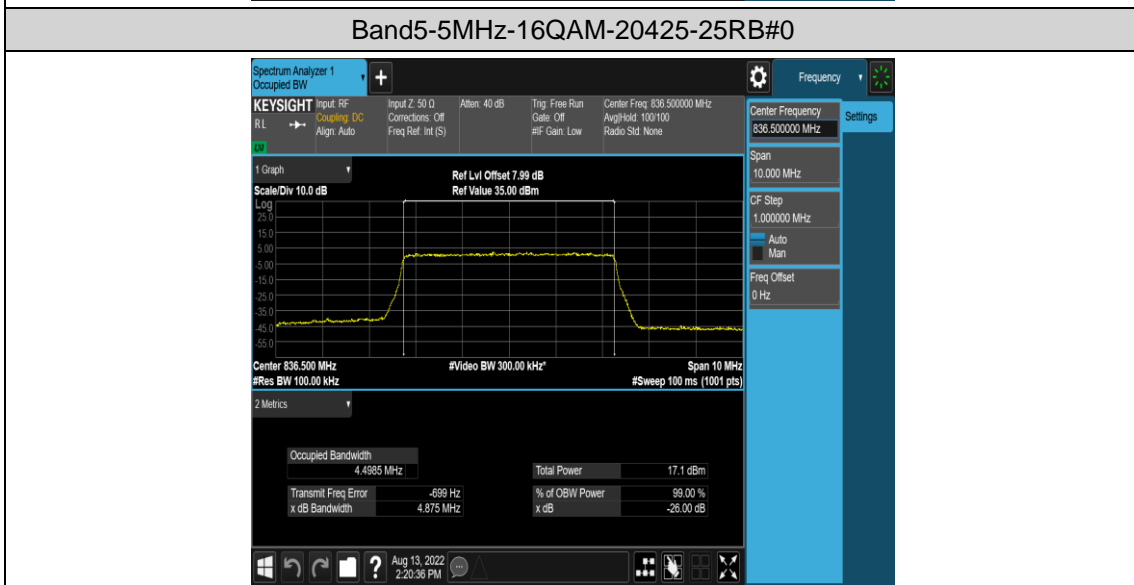

Band5-3MHz-16QAM-20635-15RB#0

Band5-5MHz-QPSK-20425-25RB#0

Band5-5MHz-QPSK-20525-25RB#0

Band5-5MHz-16QAM-20625-25RB#0

Band5-10MHz-QPSK-20450-50RB#0

Band5-10MHz-QPSK-20525-50RB#0

Band5-10MHz-QPSK-20600-50RB#0