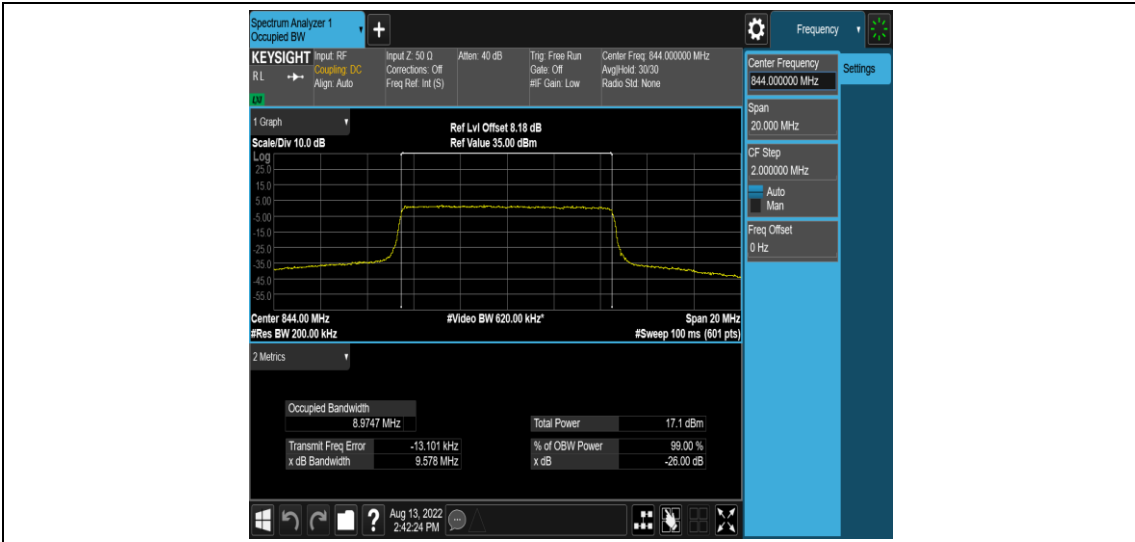

Band5-3MHz-16QAM-20635-15RB#0

Band5-5MHz-QPSK-20425-25RB#0

Band5-5MHz-QPSK-20525-25RB#0

Band5-5MHz-16QAM-20625-25RB#0

Band5-10MHz-QPSK-20450-50RB#0

Band5-10MHz-QPSK-20525-50RB#0

Band5-10MHz-QPSK-20600-50RB#0