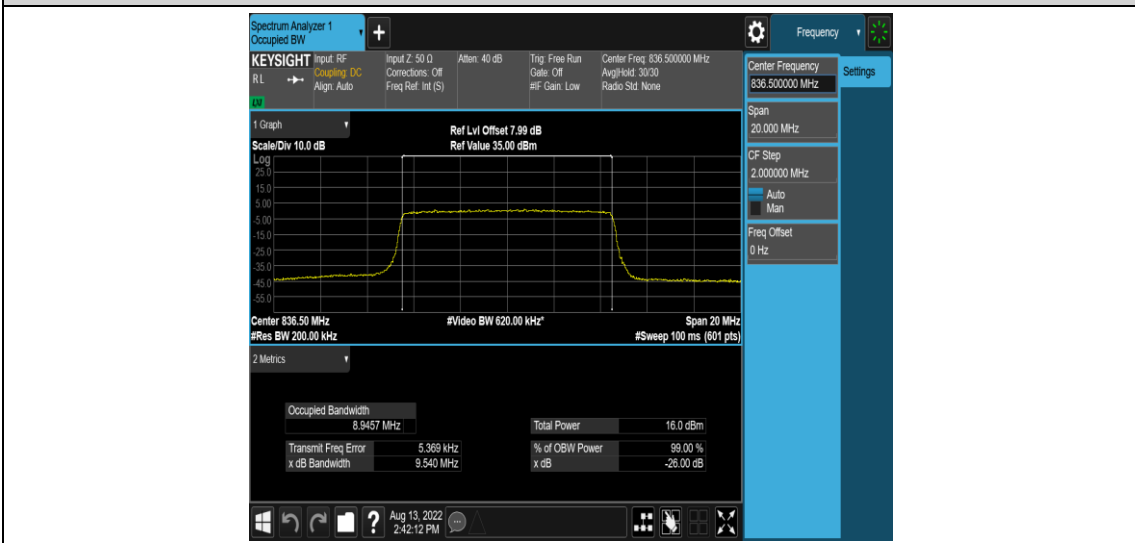

Band5-10MHz-16QAM-20525-50RB#0