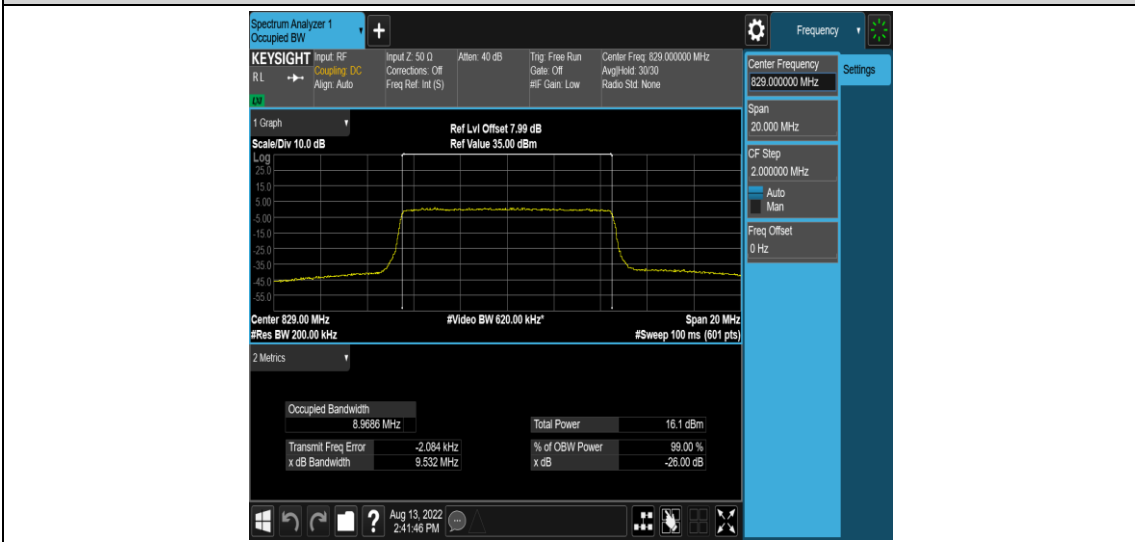

Band5-3MHz-16QAM-20635-15RB#0

Band5-5MHz-QPSK-20425-25RB#0

Band5-5MHz-QPSK-20525-25RB#0

Band5-5MHz-16QAM-20625-25RB#0

Band5-10MHz-QPSK-20450-50RB#0

Band5-10MHz-QPSK-20525-50RB#0

Band5-10MHz-QPSK-20600-50RB#0