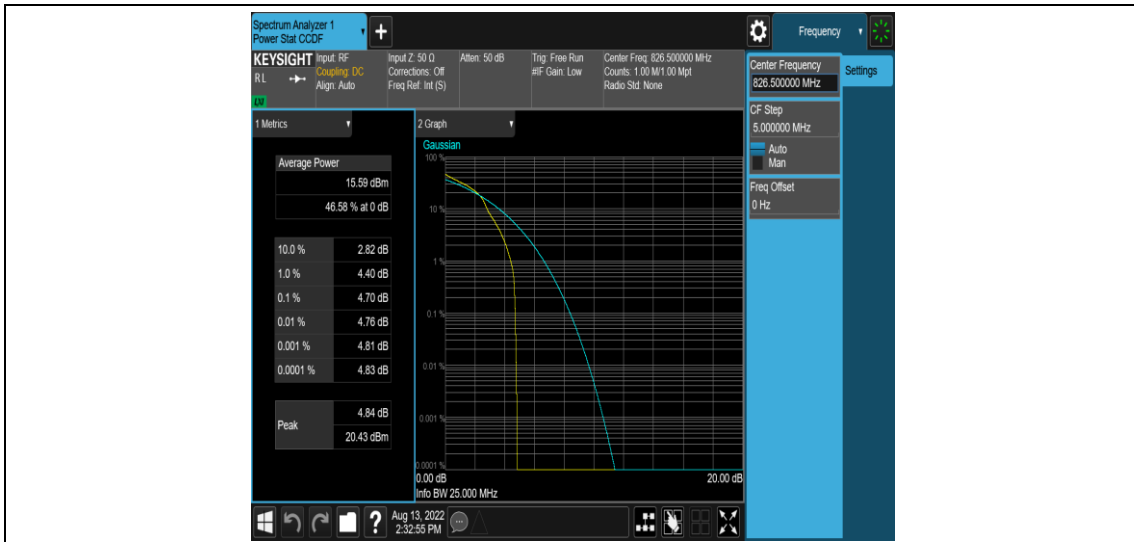

Band5-5MHz-16QAM-20425-1RB#0