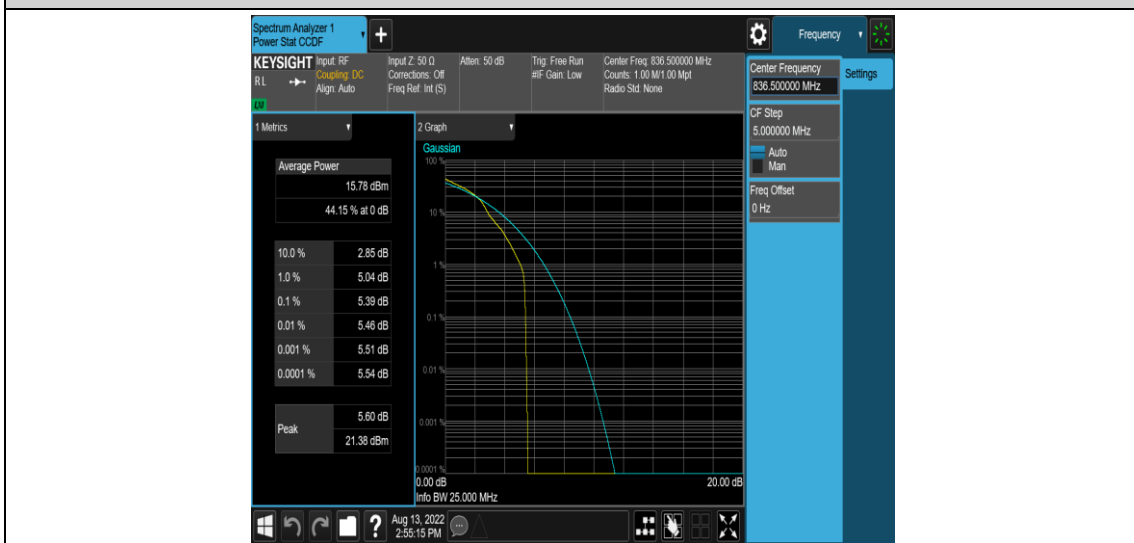

Band5-10MHz-16QAM-20525-1RB#0