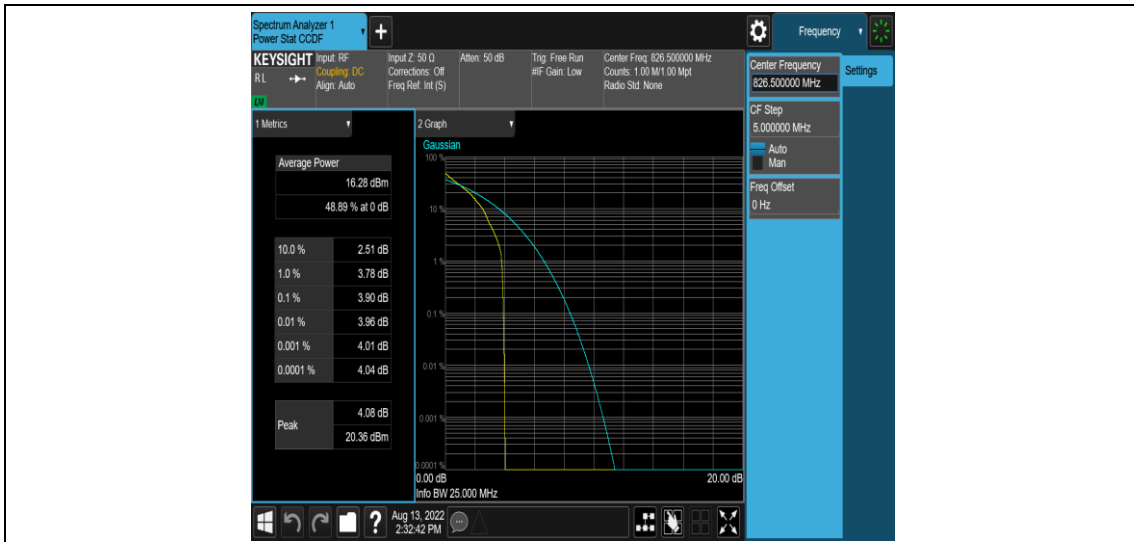

Band5-3MHz-16QAM-20415-15RB#0

Band5-3MHz-16QAM-20525-1RB#0

Band5-3MHz-16QAM-20525-15RB#0

Band5-3MHz-16QAM-20635-1RB#0

Band5-3MHz-16QAM-20635-15RB#0

Band5-5MHz-QPSK-20425-1RB#0

Band5-5MHz-QPSK-20425-25RB#0

Band5-5MHz-QPSK-20525-1RB#0