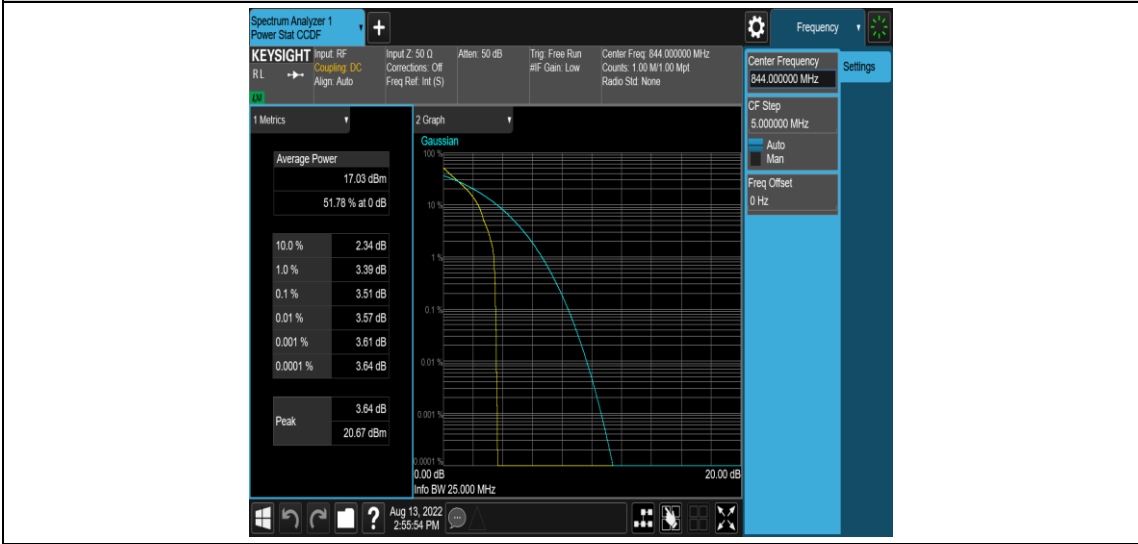

Band5-5MHz-16QAM-20625-25RB#0

Band5-10MHz-QPSK-20450-1RB#0

Band5-10MHz-QPSK-20450-50RB#0

Band5-10MHz-QPSK-20525-1RB#0

Band5-10MHz-QPSK-20525-50RB#0

Band5-10MHz-QPSK-20600-1RB#0

Band5-10MHz-QPSK-20600-50RB#0