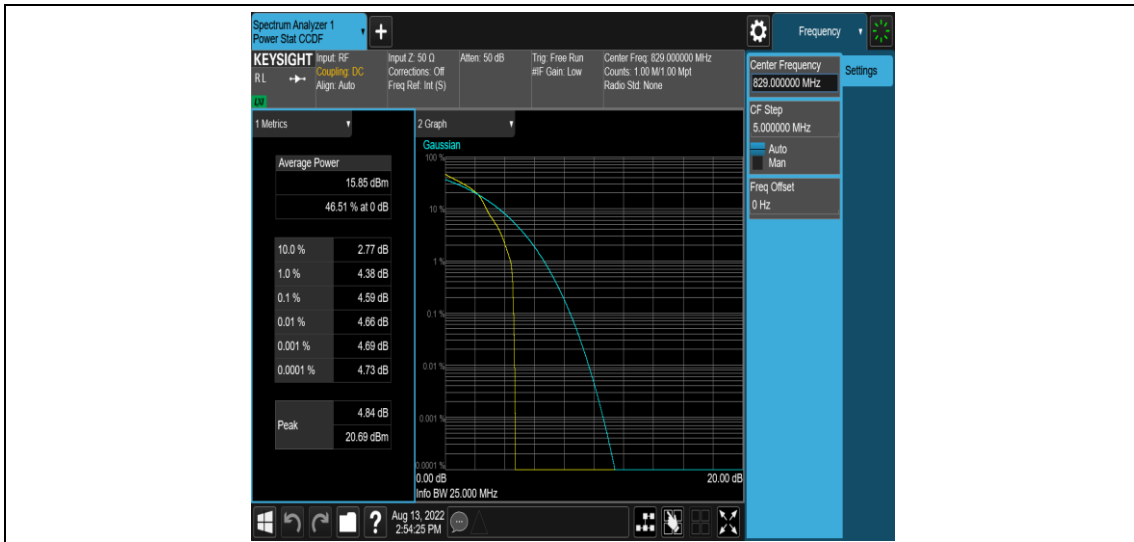

Band5-5MHz-16QAM-20625-25RB#0

Band5-10MHz-QPSK-20450-1RB#0

Band5-10MHz-QPSK-20450-50RB#0

Band5-10MHz-QPSK-20525-1RB#0

Band5-10MHz-QPSK-20525-50RB#0

Band5-10MHz-QPSK-20600-1RB#0

Band5-10MHz-QPSK-20600-50RB#0