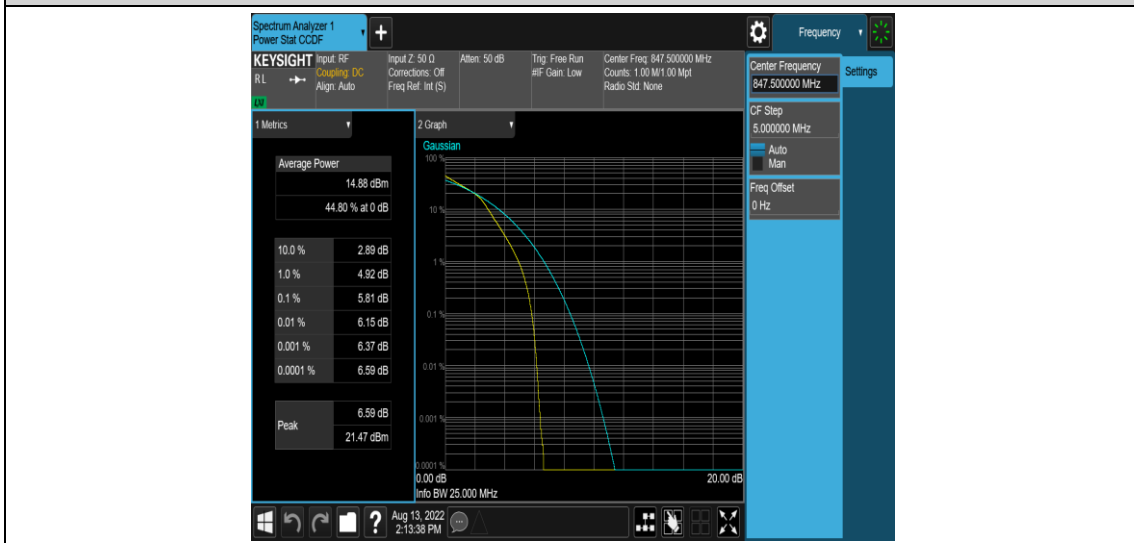

Band5-3MHz-16QAM-20415-15RB#0

Band5-3MHz-16QAM-20525-1RB#0

Band5-3MHz-16QAM-20525-15RB#0

Band5-3MHz-16QAM-20635-1RB#0

Band5-3MHz-16QAM-20635-15RB#0

Band5-5MHz-QPSK-20425-1RB#0

Band5-5MHz-QPSK-20425-25RB#0

Band5-5MHz-QPSK-20525-1RB#0