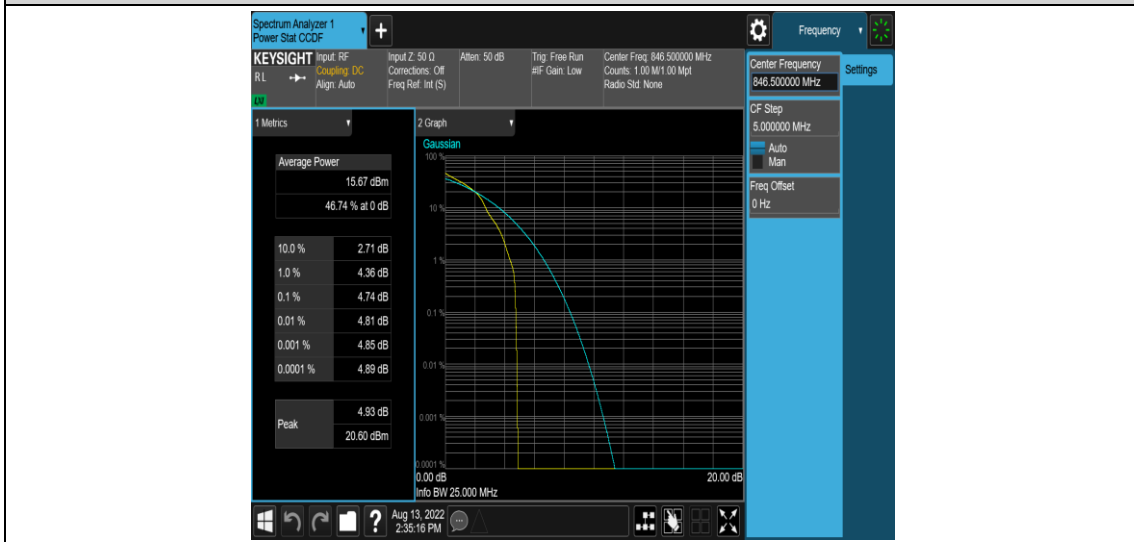

Band5-5MHz-QPSK-20525-25RB#0

Band5-5MHz-QPSK-20625-1RB#0

Band5-5MHz-QPSK-20625-25RB#0

Band5-5MHz-16QAM-20425-1RB#0

Band5-5MHz-16QAM-20425-25RB#0

Band5-5MHz-16QAM-20525-1RB#0

Band5-5MHz-16QAM-20525-25RB#0

Band5-5MHz-16QAM-20625-1RB#0