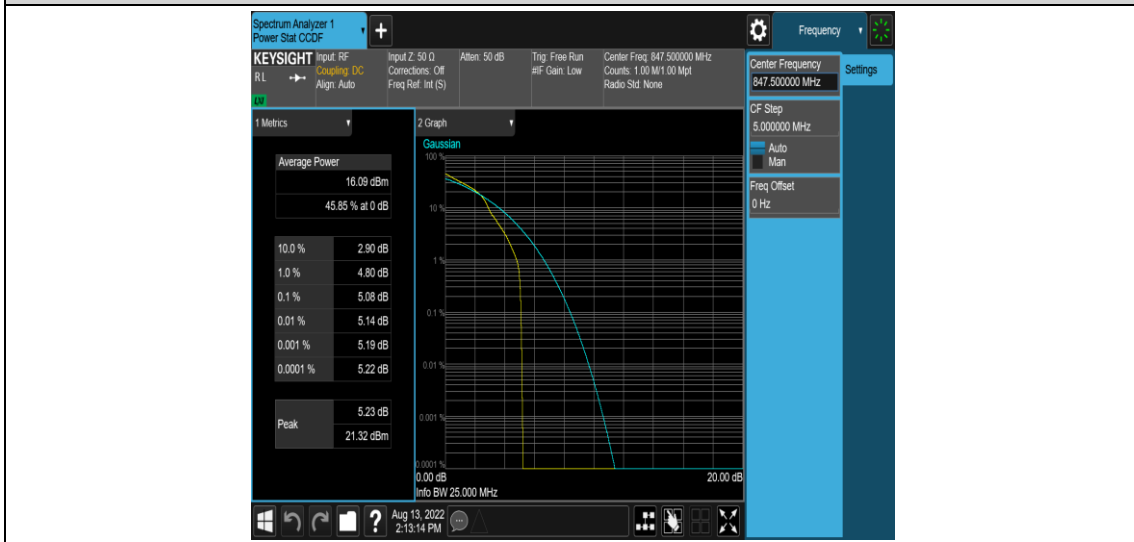

Band5-3MHz-16QAM-20635-1RB#0