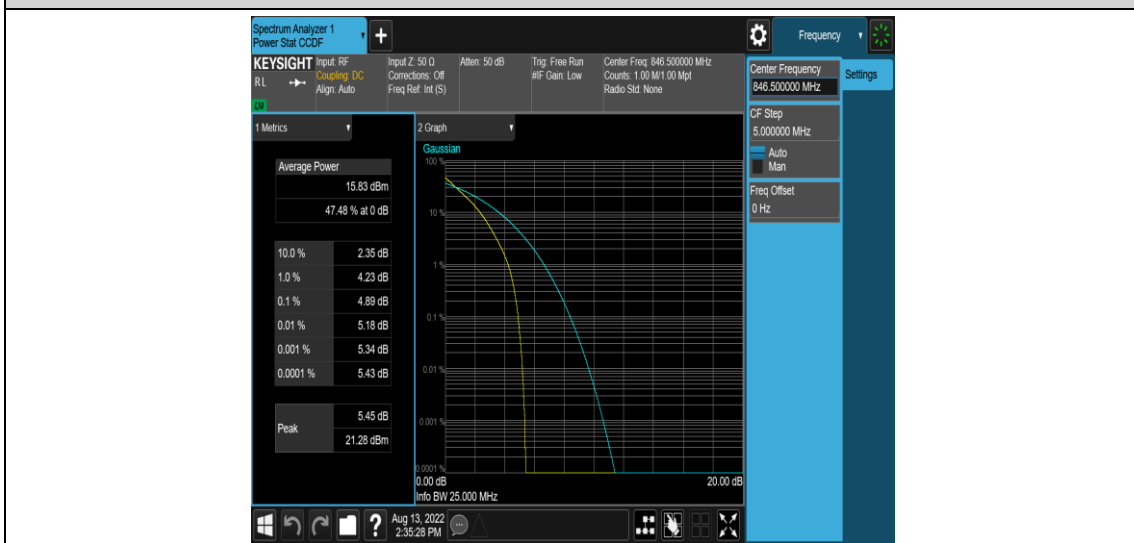

Band5-5MHz-QPSK-20625-25RB#0