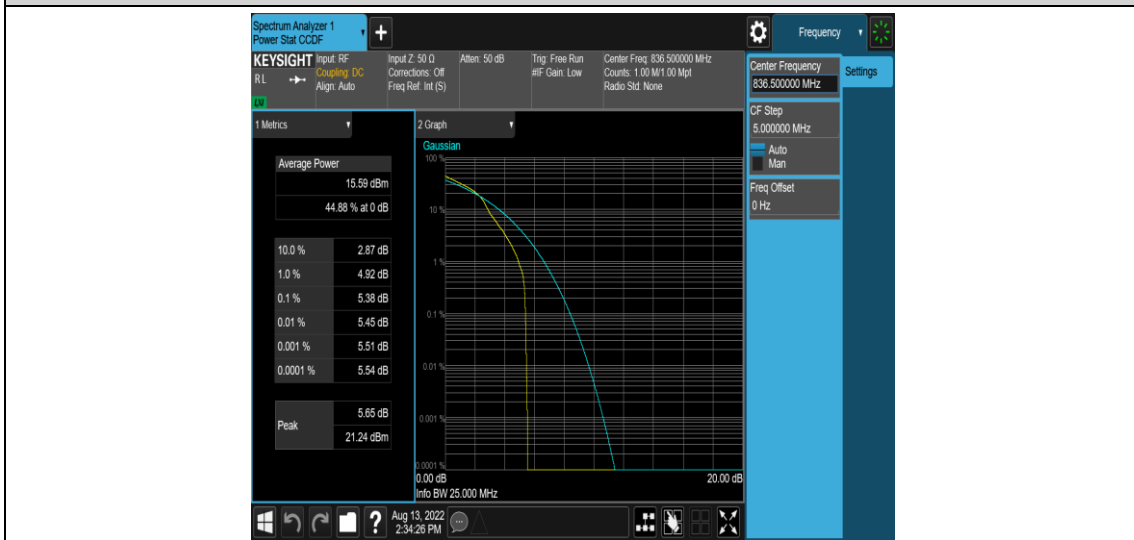

Band5-5MHz-QPSK-20525-25RB#0

Band5-5MHz-QPSK-20625-1RB#0

Band5-5MHz-QPSK-20625-25RB#0

Band5-5MHz-16QAM-20425-1RB#0

Band5-5MHz-16QAM-20425-25RB#0

Band5-5MHz-16QAM-20525-1RB#0

Band5-5MHz-16QAM-20525-25RB#0

Band5-5MHz-16QAM-20625-1RB#0