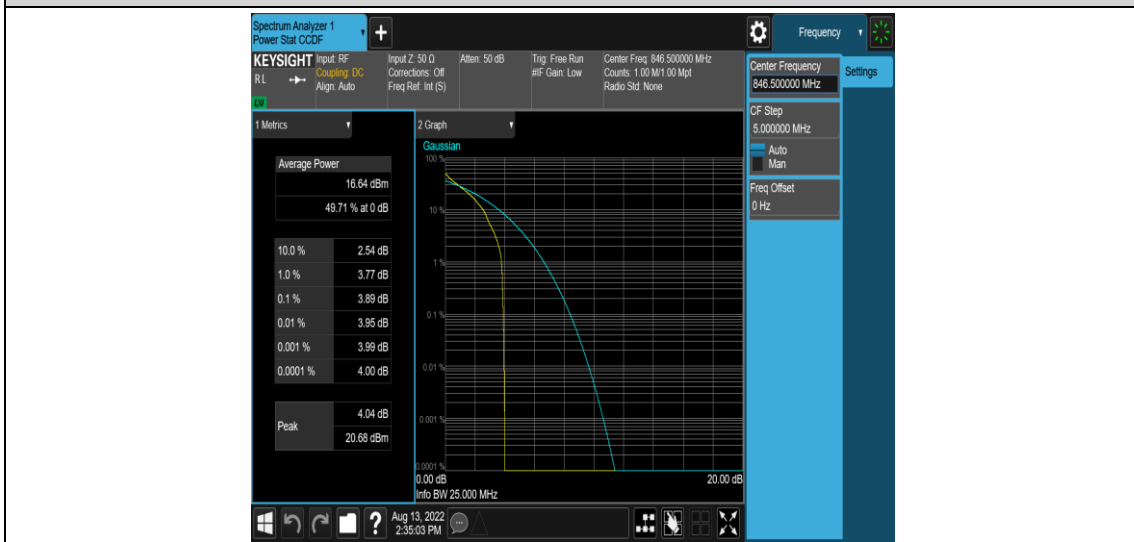

Band5-5MHz-QPSK-20625-1RB#0