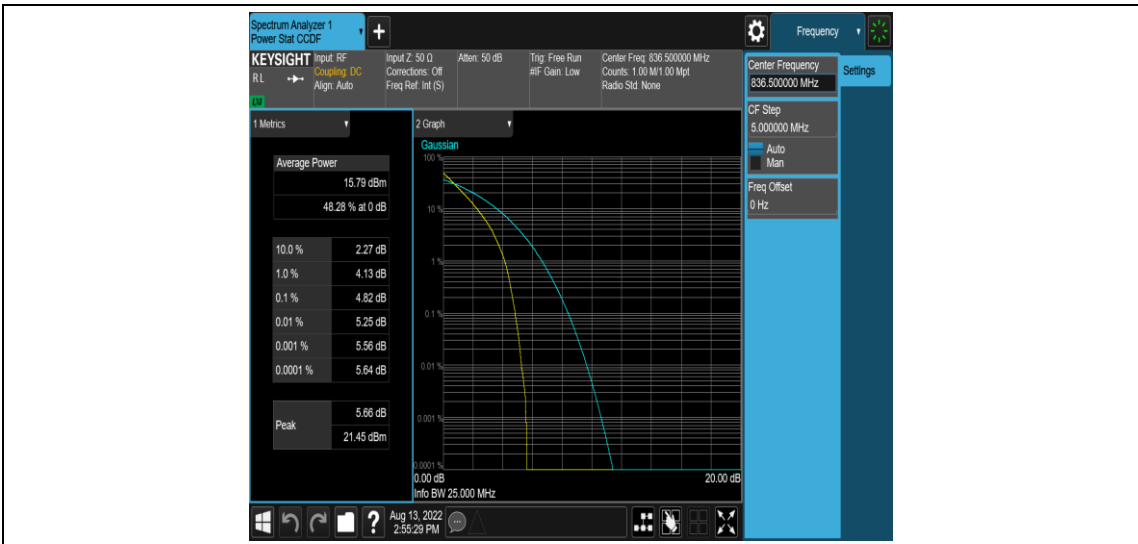

Band5-5MHz-16QAM-20625-25RB#0

Band5-10MHz-QPSK-20450-1RB#0

Band5-10MHz-QPSK-20450-50RB#0

Band5-10MHz-QPSK-20525-1RB#0

Band5-10MHz-QPSK-20525-50RB#0

Band5-10MHz-QPSK-20600-1RB#0

Band5-10MHz-QPSK-20600-50RB#0