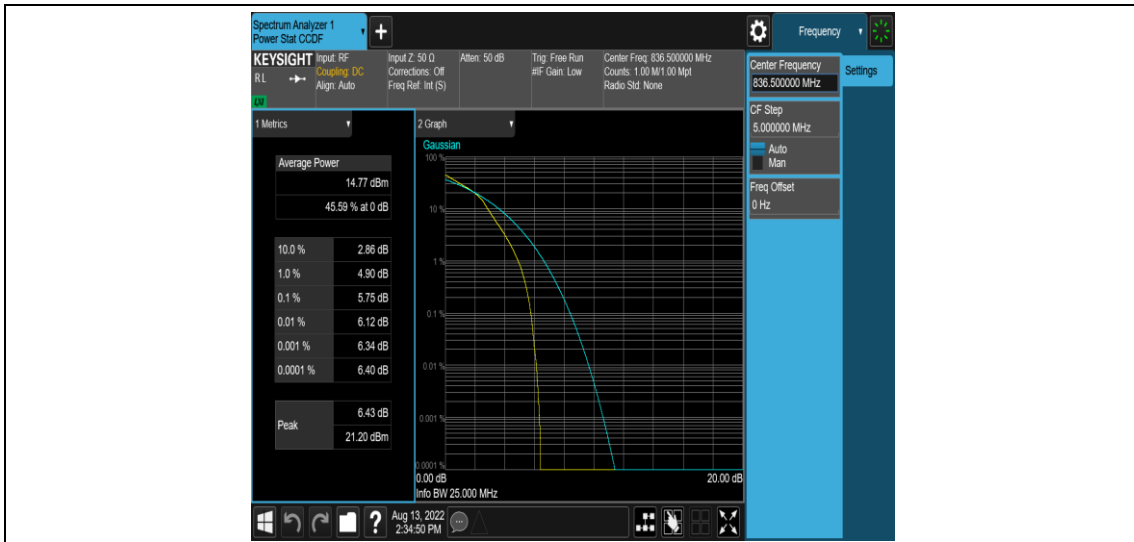

Band5-5MHz-QPSK-20525-25RB#0

Band5-5MHz-QPSK-20625-1RB#0

Band5-5MHz-QPSK-20625-25RB#0

Band5-5MHz-16QAM-20425-1RB#0

Band5-5MHz-16QAM-20425-25RB#0

Band5-5MHz-16QAM-20525-1RB#0

Band5-5MHz-16QAM-20525-25RB#0

Band5-5MHz-16QAM-20625-1RB#0