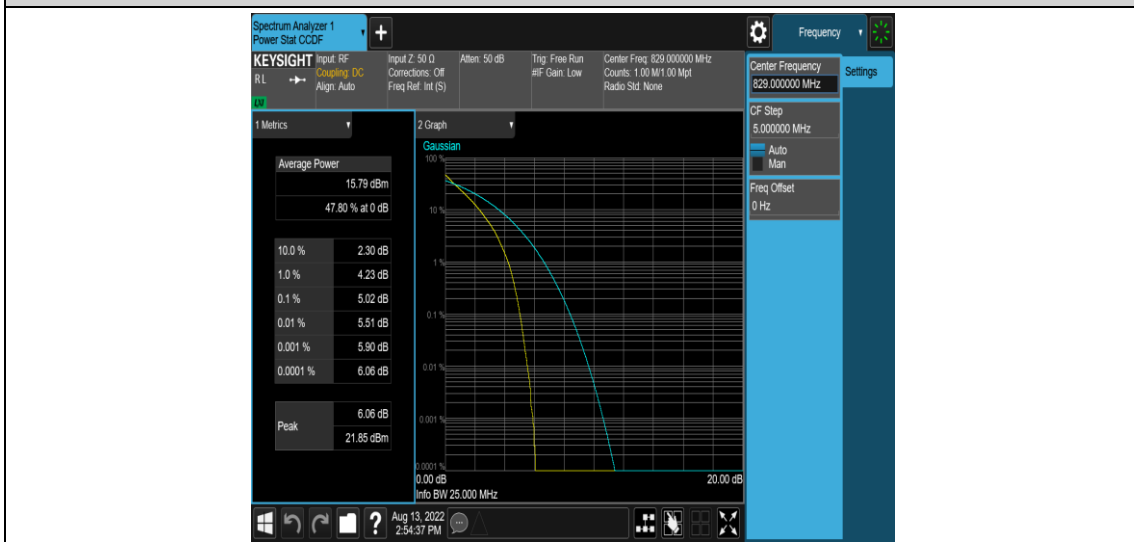

Band5-10MHz-QPSK-20450-50RB#0