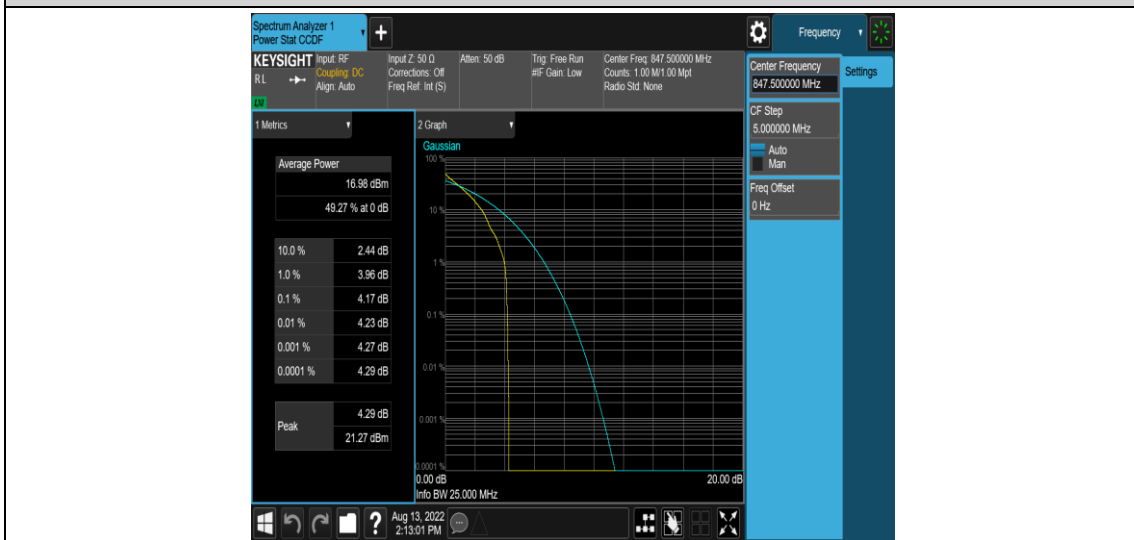

Band5-1.4MHz-16QAM-20643-6RB#0

Band5-3MHz-QPSK-20415-1RB#0

Band5-3MHz-QPSK-20415-15RB#0

Band5-3MHz-QPSK-20525-1RB#0

Band5-3MHz-QPSK-20525-15RB#0

Band5-3MHz-QPSK-20635-1RB#0

Band5-3MHz-QPSK-20635-15RB#0

Band5-3MHz-16QAM-20415-1RB#0