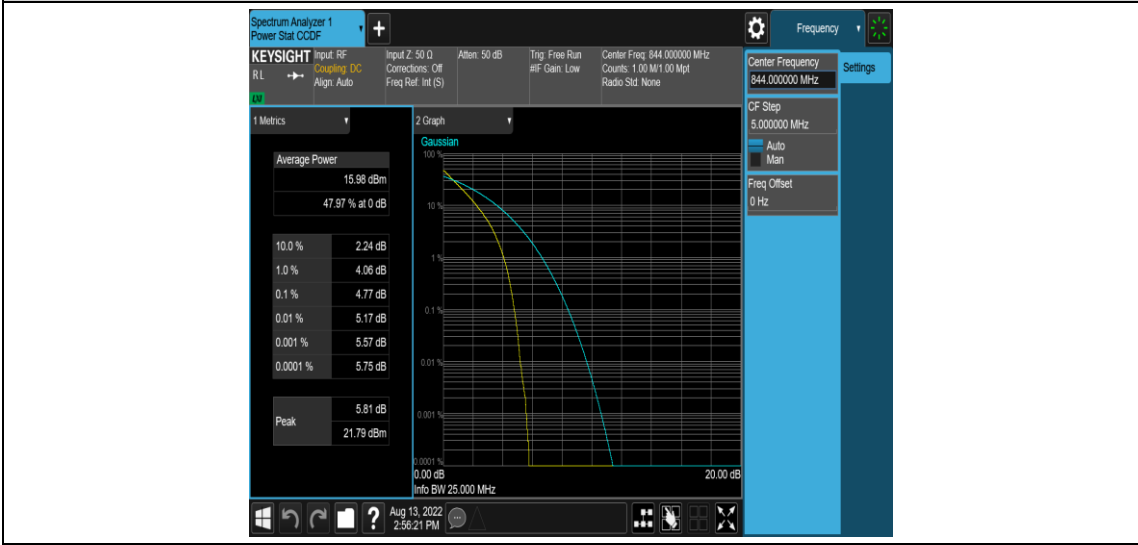

Band5-5MHz-16QAM-20625-25RB#0

Band5-10MHz-QPSK-20450-1RB#0

Band5-10MHz-QPSK-20450-50RB#0

Band5-10MHz-QPSK-20525-1RB#0

Band5-10MHz-QPSK-20525-50RB#0

Band5-10MHz-QPSK-20600-1RB#0

Band5-10MHz-QPSK-20600-50RB#0