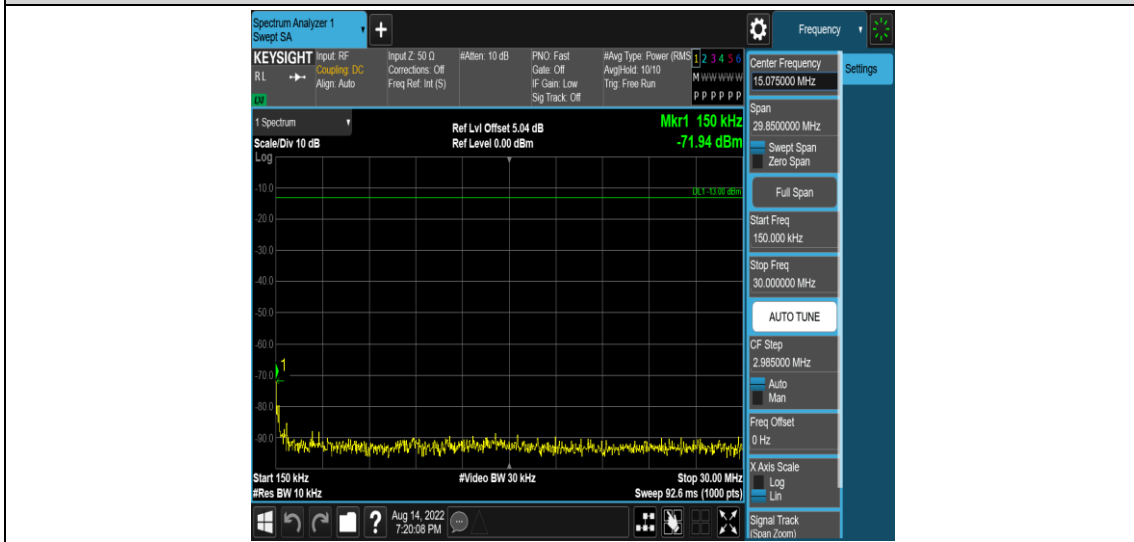

Band4-15MHz-QPSK-2025-1RB#0-Range3:30~1000MHz

Band4-15MHz-QPSK-2025-1RB#0-Range4:1000~2000MHz

Band4-15MHz-QPSK-2025-1RB#0-Range5:2000~20000MHz

Band4-15MHz-QPSK-20175-1RB#0-Range1:0.009~0.15MHz

Band4-15MHz-QPSK-20175-1RB#0-Range2:0.15~30MHz

Band4-15MHz-QPSK-20175-1RB#0-Range3:30~1000MHz

Band4-15MHz-QPSK-20175-1RB#0-Range4:1000~2000MHz

Band4-15MHz-QPSK-20175-1RB#0-Range5:2000~20000MHz

Band4-15MHz-QPSK-20325-1RB#0-Range1:0.009~0.15MHz

Band4-15MHz-QPSK-20325-1RB#0-Range2:0.15~30MHz

Band4-15MHz-QPSK-20325-1RB#0-Range3:30~1000MHz

Band4-15MHz-QPSK-20325-1RB#0-Range4:1000~2000MHz

Band4-15MHz-QPSK-20325-1RB#0-Range5:2000~20000MHz

Band4-15MHz-16QAM-20025-1RB#0-Range1:0.009~0.15MHz

Band4-15MHz-16QAM-20025-1RB#0-Range2:0.15~30MHz