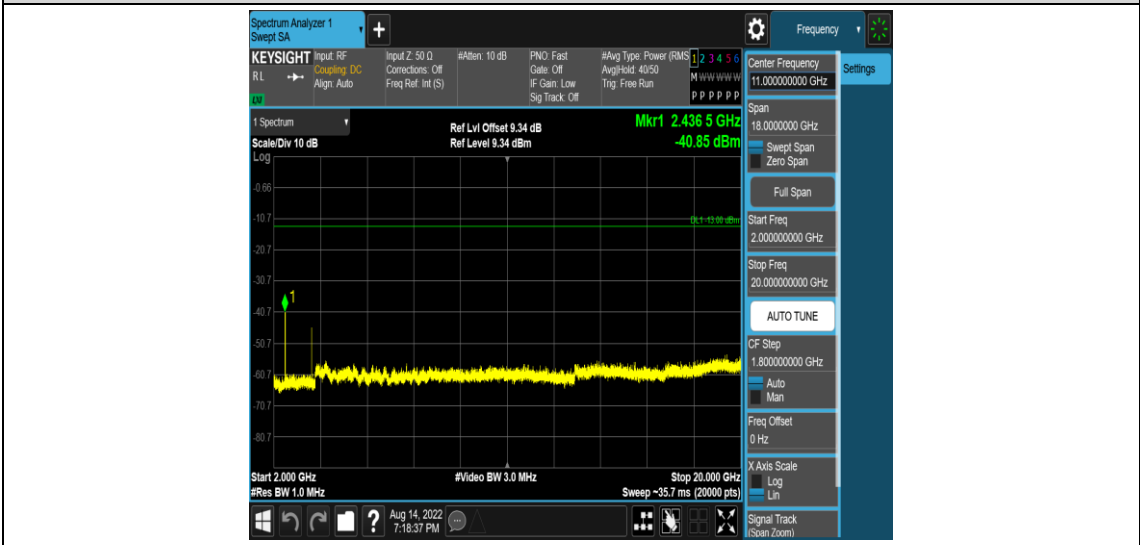

Band4-15MHz-QPSK-2025-1RB#0-Range3:30~1000MHz

Band4-15MHz-QPSK-2025-1RB#0-Range4:1000~2000MHz

Band4-15MHz-QPSK-2025-1RB#0-Range5:2000~20000MHz

Band4-15MHz-QPSK-20175-1RB#0-Range1:0.009~0.15MHz

Band4-15MHz-QPSK-20175-1RB#0-Range2:0.15~30MHz

Band4-15MHz-QPSK-20175-1RB#0-Range3:30~1000MHz

Band4-15MHz-QPSK-20175-1RB#0-Range4:1000~2000MHz

Band4-15MHz-QPSK-20175-1RB#0-Range5:2000~20000MHz

Band4-15MHz-QPSK-20325-1RB#0-Range1:0.009~0.15MHz

Band4-15MHz-QPSK-20325-1RB#0-Range2:0.15~30MHz