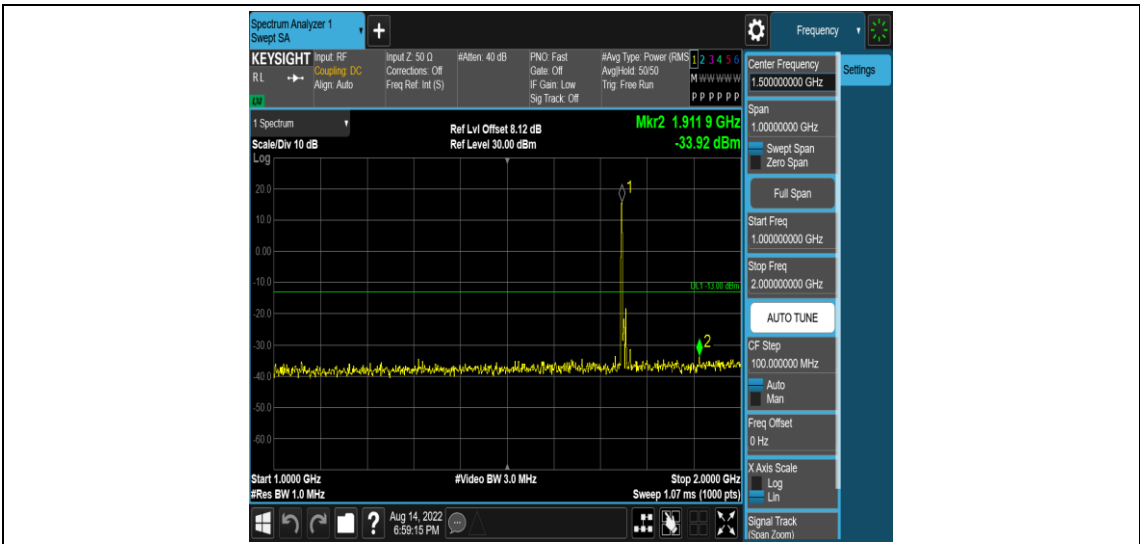

Band4-10MHz-16QAM-20175-1RB#0-Range3:30~1000MHz

Band4-10MHz-16QAM-20175-1RB#0-Range4:1000~2000MHz

Band4-10MHz-16QAM-20175-1RB#0-Range5:2000~20000MHz

Band4-10MHz-16QAM-20350-1RB#0-Range1:0.009~0.15MHz

Band4-10MHz-16QAM-20350-1RB#0-Range2:0.15~30MHz

Band4-10MHz-16QAM-20350-1RB#0-Range3:30~1000MHz

Band4-10MHz-16QAM-20350-1RB#0-Range4: 1000~2000MHz

Band4-10MHz-16QAM-20350-1RB#0-Range5:2000~20000MHz

Band4-15MHz-QPSK-20025-1RB#0-Range1:0.009~0.15MHz

Band4-15MHz-QPSK-2025-1RB#0-Range2:0.15~30MHz