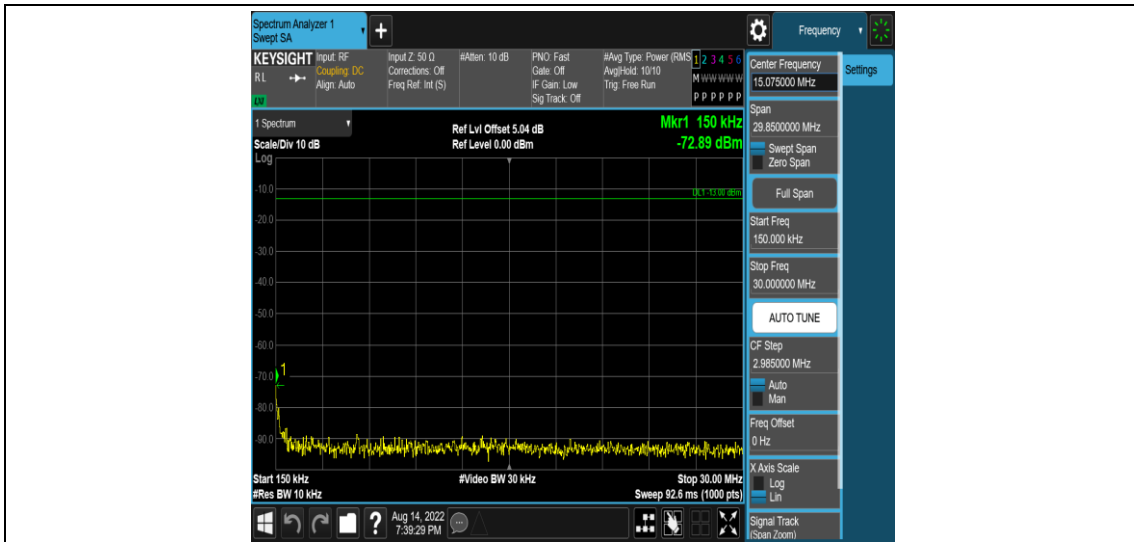

Band4-20MHz-QPSK-20175-1RB#0-Range1:0.009~0.15MHz

Band4-20MHz-QPSK-20175-1RB#0-Range2:0.15~30MHz

Band4-20MHz-QPSK-20175-1RB#0-Range3:30~1000MHz

Band4-20MHz-QPSK-20175-1RB#0-Range4:1000~2000MHz

Band4-20MHz-QPSK-20175-1RB#0-Range5:2000~20000MHz

Band4-20MHz-QPSK-20300-1RB#0-Range 1:0.009~0.15MHz

Band4-20MHz-QPSK-20300-1RB#0-Range 2:0.15~30MHz

Band4-20MHz-QPSK-20300-1RB#0-Range 3:30~1000MHz

Band4-20MHz-QPSK-20300-1RB#0-Range4:1000~2000MHz

Band4-20MHz-QPSK-20300-1RB#0-Range5:2000~20000MHz

Band4-20MHz-16QAM-20050-1RB#0-Range1:0.009~0.15MHz

Band4-20MHz-16QAM-20050-1RB#0-Range2:0.15~30MHz

Band4-20MHz-16QAM-20050-1RB#0-Range3:30~1000MHz

Band4-20MHz-16QAM-20050-1RB#0-Range4:1000~2000MHz