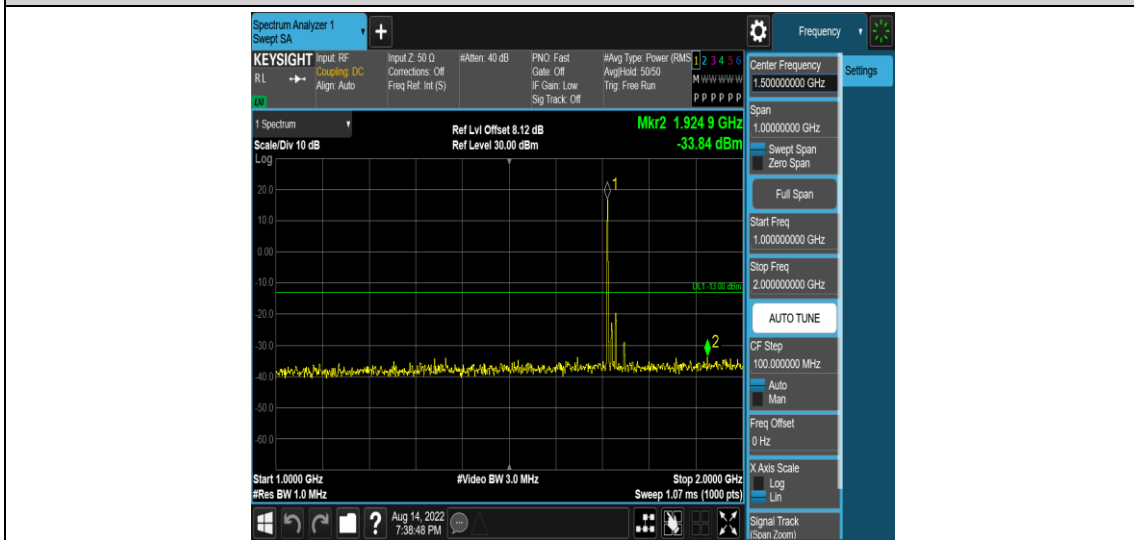

Band4-15MHz-16QAM-20175-1RB#0-Range3:30~1000MHz

Band4-15MHz-16QAM-20175-1RB#0-Range4:1000~2000MHz

Band4-15MHz-16QAM-20175-1RB#0-Range5:2000~20000MHz

Band4-15MHz-16QAM-20325-1RB#0-Range4: 1000~2000MHz

Band4-15MHz-16QAM-20325-1RB#0-Range5:2000~20000MHz

Band4-20MHz-QPSK-20050-1RB#0-Range1:0.009~0.15MHz

Band4-20MHz-QPSK-20050-1RB#0-Range2:0.15~30MHz

Band4-20MHz-QPSK-20050-1RB#0-Range3:30~1000MHz

Band4-20MHz-QPSK-20050-1RB#0-Range4:1000~2000MHz

Band4-20MHz-QPSK-20050-1RB#0-Range5:2000~20000MHz