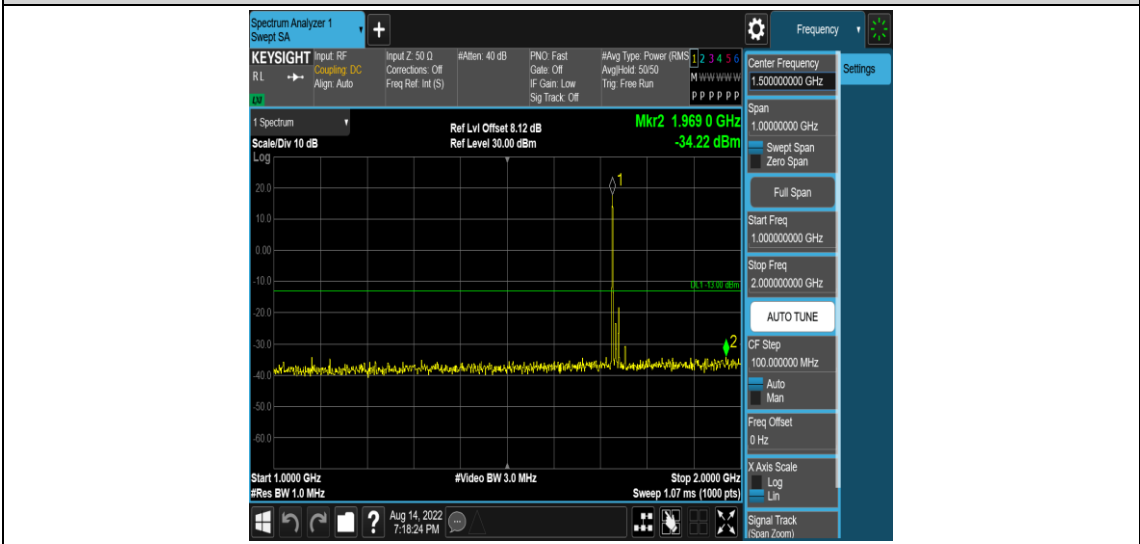

Band4-15MHz-QPSK-2025-1RB#0-Range3:30~1000MHz

Band4-15MHz-QPSK-2025-1RB#0-Range4:1000~2000MHz

Band4-15MHz-QPSK-2025-1RB#0-Range5:2000~20000MHz

Band4-15MHz-QPSK-20175-1RB#0-Range1:0.009~0.15MHz

Band4-15MHz-QPSK-20175-1RB#0-Range2:0.15~30MHz

Band4-15MHz-QPSK-20175-1RB#0-Range3:30~1000MHz

Band4-15MHz-QPSK-20175-1RB#0-Range4:1000~2000MHz

Band4-15MHz-QPSK-20175-1RB#0-Range5:2000~20000MHz

Band4-15MHz-QPSK-20325-1RB#0-Range1:0.009~0.15MHz

Band4-15MHz-QPSK-20325-1RB#0-Range2:0.15~30MHz