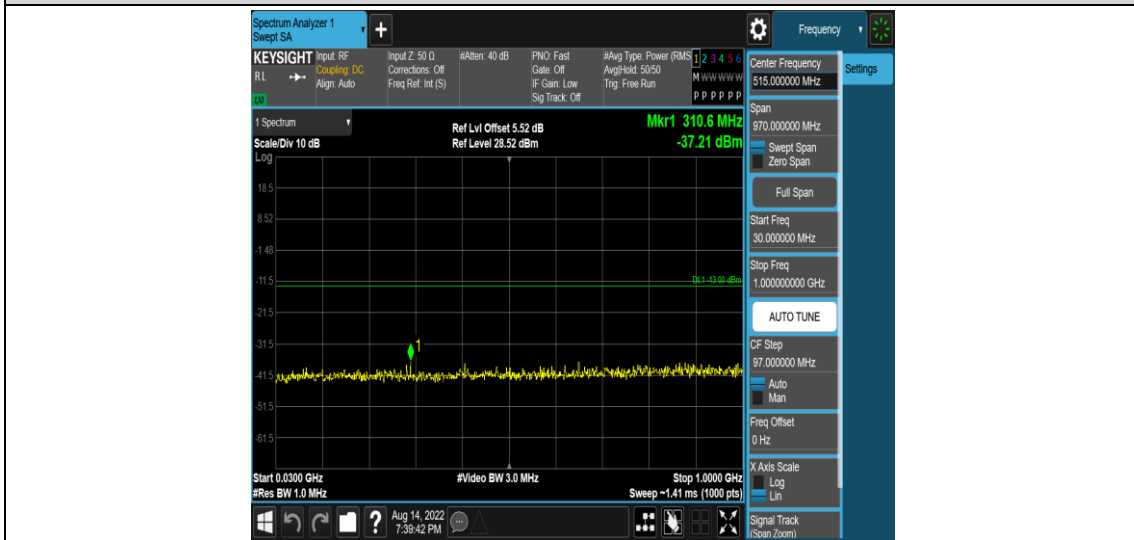

Band4-20MHz-QPSK-20300-1RB#0-Range 1:0.009~0.15MHz

Band4-20MHz-QPSK-20300-1RB#0-Range 2:0.15~30MHz

Band4-20MHz-QPSK-20300-1RB#0-Range 3:30~1000MHz

Band4-20MHz-QPSK-20300-1RB#0-Range4:1000~2000MHz

Band4-20MHz-QPSK-20300-1RB#0-Range5:2000~20000MHz

Band4-20MHz-16QAM-20050-1RB#0-Range1:0.009~0.15MHz

Band4-20MHz-16QAM-20050-1RB#0-Range2:0.15~30MHz

Band4-20MHz-16QAM-20050-1RB#0-Range3:30~1000MHz

Band4-20MHz-16QAM-20050-1RB#0-Range4:1000~2000MHz