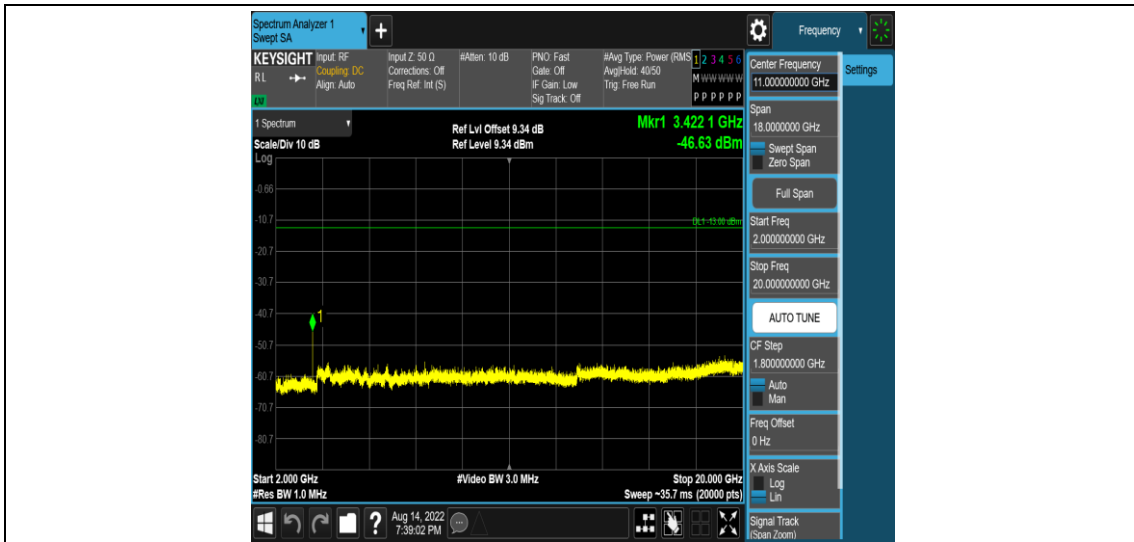

Band4-20MHz-QPSK-20050-1RB#0-Range1:0.009~0.15MHz

Band4-20MHz-QPSK-20050-1RB#0-Range2:0.15~30MHz

Band4-20MHz-QPSK-20050-1RB#0-Range3:30~1000MHz

Band4-20MHz-QPSK-20050-1RB#0-Range4:1000~2000MHz

Band4-20MHz-QPSK-20050-1RB#0-Range5:2000~20000MHz

Band4-20MHz-QPSK-20175-1RB#0-Range1:0.009~0.15MHz

Band4-20MHz-QPSK-20175-1RB#0-Range2:0.15~30MHz

Band4-20MHz-QPSK-20175-1RB#0-Range3:30~1000MHz

Band4-20MHz-QPSK-20175-1RB#0-Range4:1000~2000MHz

Band4-20MHz-QPSK-20175-1RB#0-Range5:2000~20000MHz