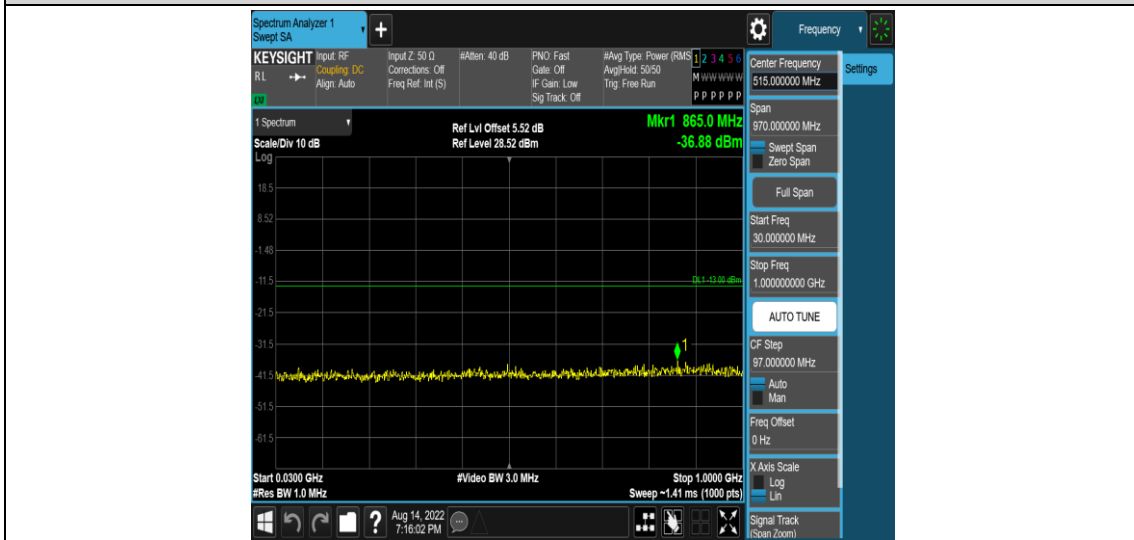

Band4-10MHz-16QAM-20175-1RB#0-Range3:30~1000MHz

Band4-10MHz-16QAM-20175-1RB#0-Range4:1000~2000MHz

Band4-10MHz-16QAM-20175-1RB#0-Range5:2000~20000MHz

Band4-10MHz-16QAM-20350-1RB#0-Range1:0.009~0.15MHz

Band4-10MHz-16QAM-20350-1RB#0-Range2:0.15~30MHz

Band4-10MHz-16QAM-20350-1RB#0-Range3:30~1000MHz

Band4-10MHz-16QAM-20350-1RB#0-Range4: 1000~2000MHz

Band4-10MHz-16QAM-20350-1RB#0-Range5:2000~20000MHz

Band4-15MHz-QPSK-20025-1RB#0-Range1:0.009~0.15MHz

Band4-15MHz-QPSK-2025-1RB#0-Range2:0.15~30MHz

Band4-15MHz-QPSK-2025-1RB#0-Range3:30~1000MHz

Band4-15MHz-QPSK-2025-1RB#0-Range4:1000~2000MHz

Band4-15MHz-QPSK-2025-1RB#0-Range5:2000~20000MHz

Band4-15MHz-QPSK-20175-1RB#0-Range1:0.009~0.15MHz

Band4-15MHz-QPSK-20175-1RB#0-Range2:0.15~30MHz