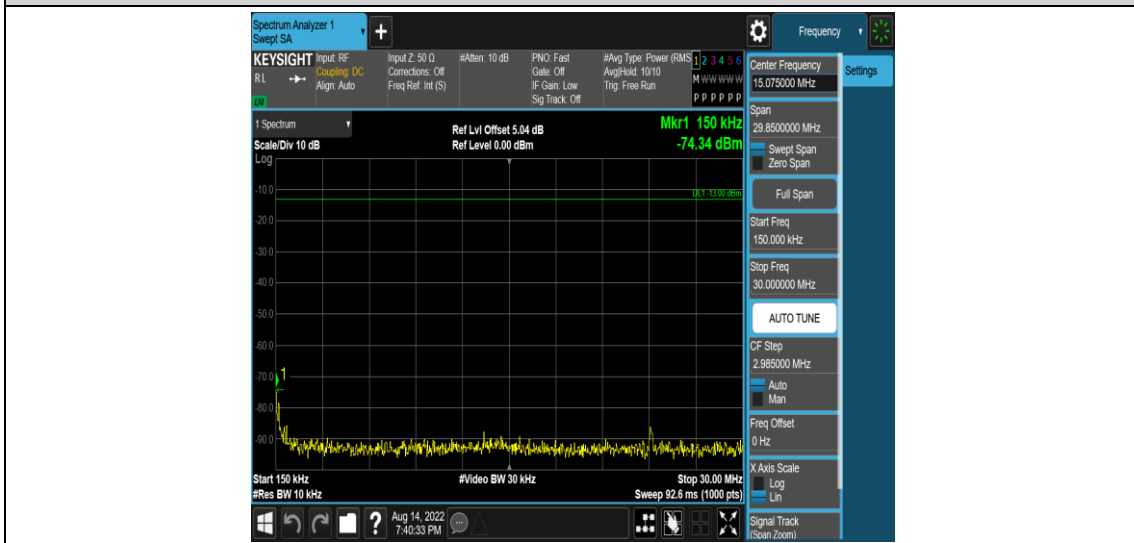

Band4-15MHz-16QAM-20175-1RB#0-Range3:30~1000MHz

Band4-15MHz-16QAM-20175-1RB#0-Range4:1000~2000MHz

Band4-15MHz-16QAM-20175-1RB#0-Range5:2000~20000MHz

Band4-15MHz-16QAM-20325-1RB#0-Range4: 1000~2000MHz

Band4-15MHz-16QAM-20325-1RB#0-Range5:2000~20000MHz

Band4-20MHz-QPSK-20050-1RB#0-Range1:0.009~0.15MHz

Band4-20MHz-QPSK-20050-1RB#0-Range2:0.15~30MHz

Band4-20MHz-QPSK-20050-1RB#0-Range3:30~1000MHz

Band4-20MHz-QPSK-20050-1RB#0-Range4:1000~2000MHz

Band4-20MHz-QPSK-20050-1RB#0-Range5:2000~20000MHz

Band4-20MHz-QPSK-20175-1RB#0-Range1:0.009~0.15MHz

Band4-20MHz-QPSK-20175-1RB#0-Range2:0.15~30MHz

Band4-20MHz-QPSK-20175-1RB#0-Range3:30~1000MHz

Band4-20MHz-QPSK-20175-1RB#0-Range4:1000~2000MHz

Band4-20MHz-QPSK-20175-1RB#0-Range5:2000~20000MHz