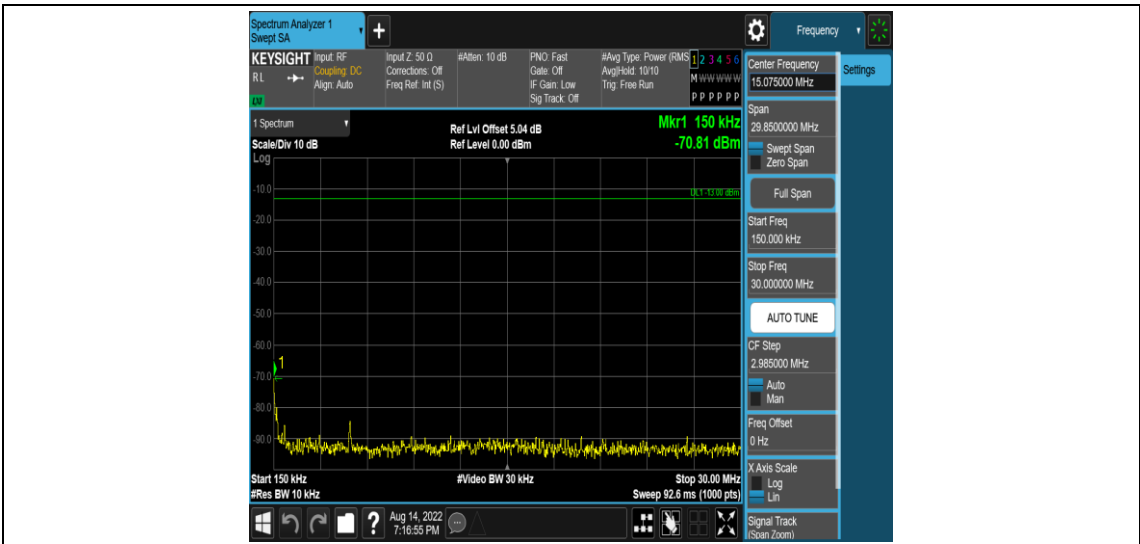

Band4-15MHz-QPSK-20175-1RB#0-Range3:30~1000MHz

Band4-15MHz-QPSK-20175-1RB#0-Range4:1000~2000MHz

Band4-15MHz-QPSK-20175-1RB#0-Range5:2000~20000MHz

Band4-15MHz-QPSK-20325-1RB#0-Range1:0.009~0.15MHz

Band4-15MHz-QPSK-20325-1RB#0-Range2:0.15~30MHz

Band4-15MHz-QPSK-20325-1RB#0-Range3:30~1000MHz

Band4-15MHz-QPSK-20325-1RB#0-Range4:1000~2000MHz

Band4-15MHz-QPSK-20325-1RB#0-Range5:2000~20000MHz

Band4-15MHz-16QAM-20025-1RB#0-Range1:0.009~0.15MHz

Band4-15MHz-16QAM-20025-1RB#0-Range2:0.15~30MHz

Band4-15MHz-16QAM-20025-1RB#0-Range3:30~1000MHz

Band4-15MHz-16QAM-20025-1RB#0-Range4:1000~2000MHz

Band4-15MHz-16QAM-20025-1RB#0-Range5:2000~20000MHz

Band4-15MHz-16QAM-20175-1RB#0-Range1:0.009~0.15MHz

Band4-15MHz-16QAM-20175-1RB#0-Range2:0.15~30MHz