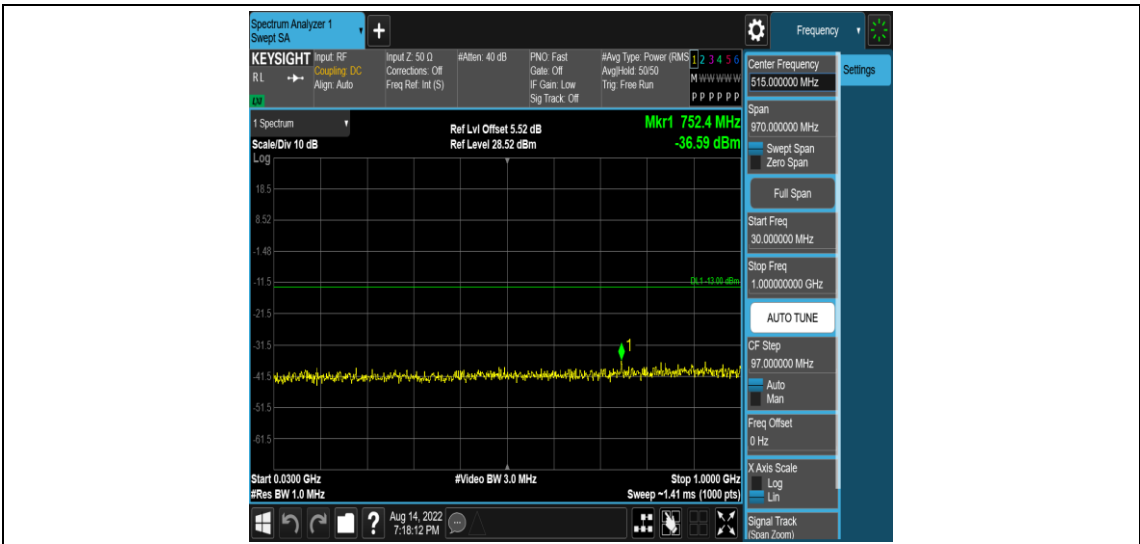

Band4-15MHz-QPSK-2025-1RB#0-Range3:30~1000MHz

Band4-15MHz-QPSK-2025-1RB#0-Range4:1000~2000MHz

Band4-15MHz-QPSK-2025-1RB#0-Range5:2000~20000MHz

Band4-15MHz-QPSK-20175-1RB#0-Range1:0.009~0.15MHz

Band4-15MHz-QPSK-20175-1RB#0-Range2:0.15~30MHz

Band4-15MHz-QPSK-20175-1RB#0-Range3:30~1000MHz

Band4-15MHz-QPSK-20175-1RB#0-Range4:1000~2000MHz

Band4-15MHz-QPSK-20175-1RB#0-Range5:2000~20000MHz

Band4-15MHz-QPSK-20325-1RB#0-Range1:0.009~0.15MHz

Band4-15MHz-QPSK-20325-1RB#0-Range2:0.15~30MHz