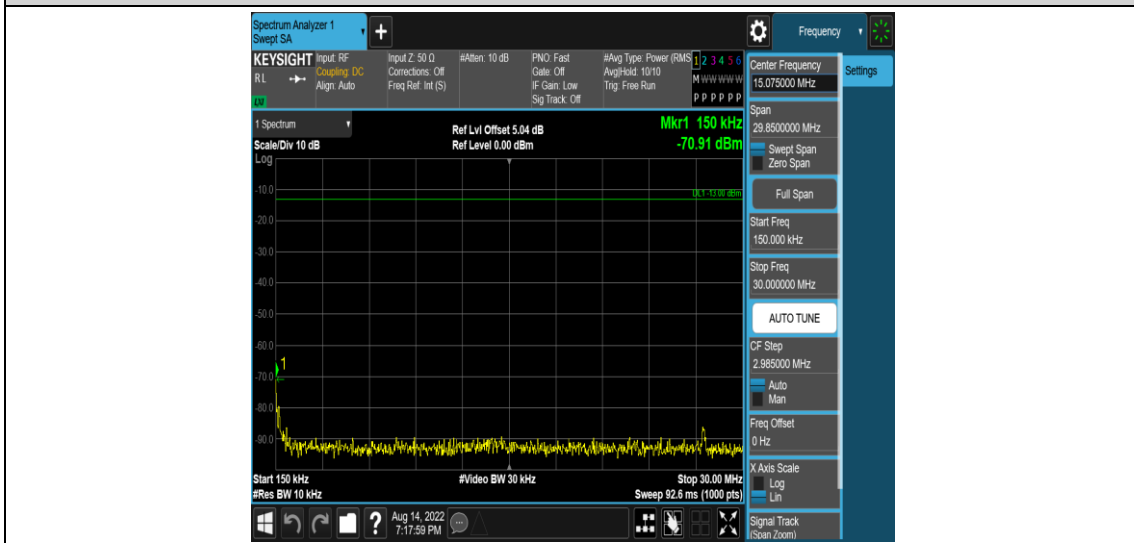

Band4-10MHz-16QAM-20350-1RB#0-Range3:30~1000MHz

Band4-10MHz-16QAM-20350-1RB#0-Range4: 1000~2000MHz

Band4-10MHz-16QAM-20350-1RB#0-Range5:2000~20000MHz

Band4-15MHz-QPSK-20025-1RB#0-Range1:0.009~0.15MHz

Band4-15MHz-QPSK-2025-1RB#0-Range2:0.15~30MHz

Band4-15MHz-QPSK-2025-1RB#0-Range3:30~1000MHz

Band4-15MHz-QPSK-2025-1RB#0-Range4:1000~2000MHz

Band4-15MHz-QPSK-2025-1RB#0-Range5:2000~20000MHz

Band4-15MHz-QPSK-20175-1RB#0-Range1:0.009~0.15MHz

Band4-15MHz-QPSK-20175-1RB#0-Range2:0.15~30MHz

Band4-15MHz-QPSK-20175-1RB#0-Range3:30~1000MHz

Band4-15MHz-QPSK-20175-1RB#0-Range4:1000~2000MHz

Band4-15MHz-QPSK-20175-1RB#0-Range5:2000~20000MHz

Band4-15MHz-QPSK-20325-1RB#0-Range1:0.009~0.15MHz

Band4-15MHz-QPSK-20325-1RB#0-Range2:0.15~30MHz

Band4-15MHz-QPSK-20325-1RB#0-Range3:30~1000MHz

Band4-15MHz-QPSK-20325-1RB#0-Range4:1000~2000MHz

Band4-15MHz-QPSK-20325-1RB#0-Range5:2000~20000MHz

Band4-15MHz-16QAM-20025-1RB#0-Range1:0.009~0.15MHz

Band4-15MHz-16QAM-20025-1RB#0-Range2:0.15~30MHz