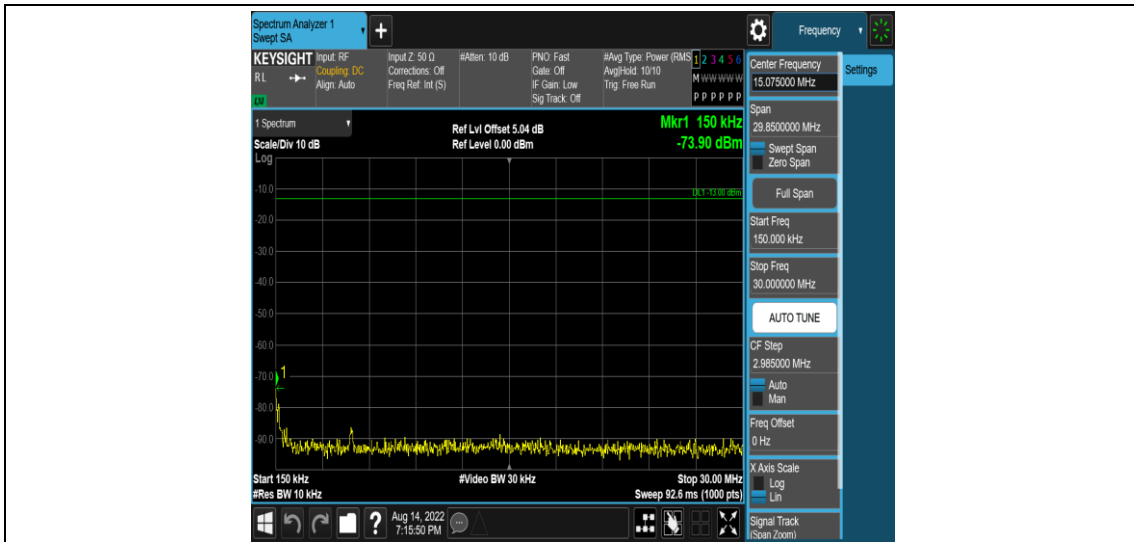

Band4-10MHz-16QAM-20175-1RB#0-Range3:30~1000MHz

Band4-10MHz-16QAM-20175-1RB#0-Range4:1000~2000MHz

Band4-10MHz-16QAM-20175-1RB#0-Range5:2000~20000MHz

Band4-10MHz-16QAM-20350-1RB#0-Range1:0.009~0.15MHz

Band4-10MHz-16QAM-20350-1RB#0-Range2:0.15~30MHz

Band4-10MHz-16QAM-20350-1RB#0-Range3:30~1000MHz

Band4-10MHz-16QAM-20350-1RB#0-Range4: 1000~2000MHz

Band4-10MHz-16QAM-20350-1RB#0-Range5:2000~20000MHz

Band4-15MHz-QPSK-20025-1RB#0-Range1:0.009~0.15MHz

Band4-15MHz-QPSK-2025-1RB#0-Range2:0.15~30MHz

Band4-15MHz-QPSK-2025-1RB#0-Range3:30~1000MHz

Band4-15MHz-QPSK-2025-1RB#0-Range4:1000~2000MHz

Band4-15MHz-QPSK-2025-1RB#0-Range5:2000~20000MHz

Band4-15MHz-QPSK-20175-1RB#0-Range1:0.009~0.15MHz

Band4-15MHz-QPSK-20175-1RB#0-Range2:0.15~30MHz