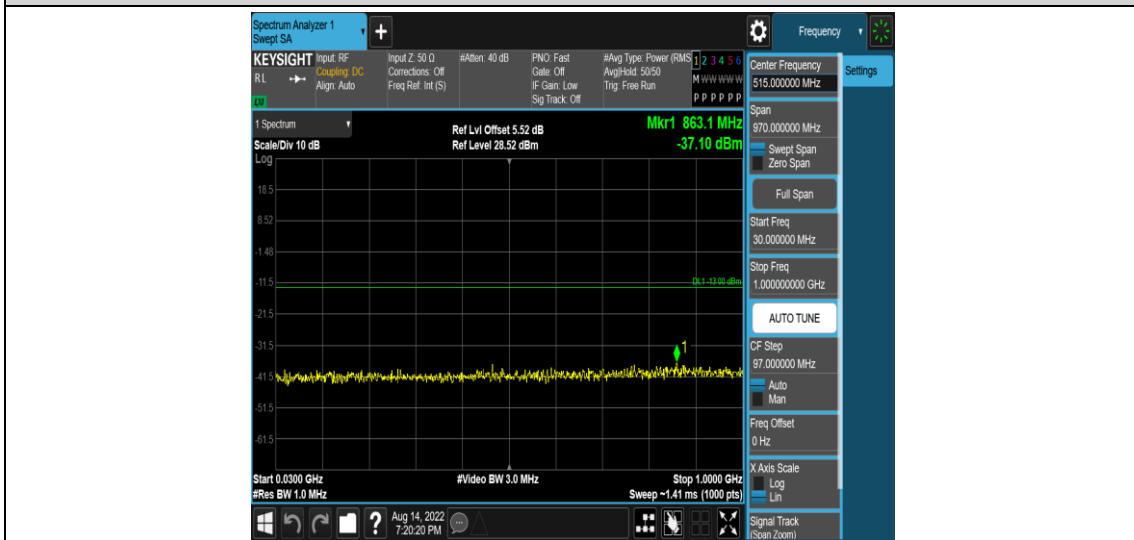

Band4-15MHz-QPSK-20175-1RB#0-Range3:30~1000MHz

Band4-15MHz-QPSK-20175-1RB#0-Range4:1000~2000MHz

Band4-15MHz-QPSK-20175-1RB#0-Range5:2000~20000MHz

Band4-15MHz-QPSK-20325-1RB#0-Range1:0.009~0.15MHz

Band4-15MHz-QPSK-20325-1RB#0-Range2:0.15~30MHz

Band4-15MHz-QPSK-20325-1RB#0-Range3:30~1000MHz

Band4-15MHz-QPSK-20325-1RB#0-Range4:1000~2000MHz

Band4-15MHz-QPSK-20325-1RB#0-Range5:2000~20000MHz

Band4-15MHz-16QAM-20025-1RB#0-Range1:0.009~0.15MHz

Band4-15MHz-16QAM-20025-1RB#0-Range2:0.15~30MHz