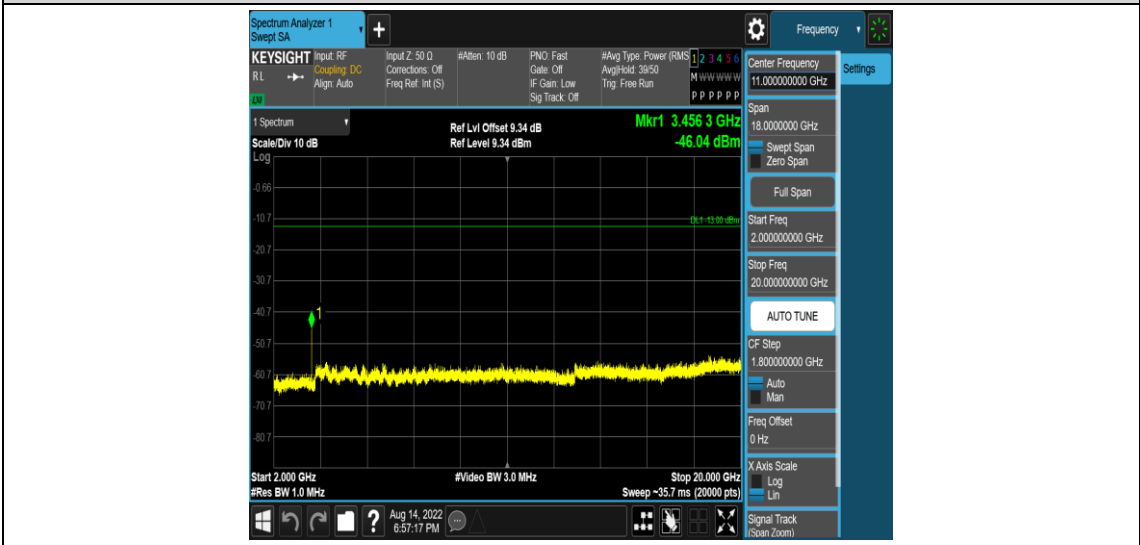

Band4-10MHz-16QAM-20175-1RB#0-Range3:30~1000MHz

Band4-10MHz-16QAM-20175-1RB#0-Range4:1000~2000MHz

Band4-10MHz-16QAM-20175-1RB#0-Range5:2000~20000MHz

Band4-10MHz-16QAM-20350-1RB#0-Range1:0.009~0.15MHz

Band4-10MHz-16QAM-20350-1RB#0-Range2:0.15~30MHz

Band4-10MHz-16QAM-20350-1RB#0-Range3:30~1000MHz

Band4-10MHz-16QAM-20350-1RB#0-Range4: 1000~2000MHz

Band4-10MHz-16QAM-20350-1RB#0-Range5:2000~20000MHz

Band4-15MHz-QPSK-20025-1RB#0-Range1:0.009~0.15MHz

Band4-15MHz-QPSK-2025-1RB#0-Range2:0.15~30MHz