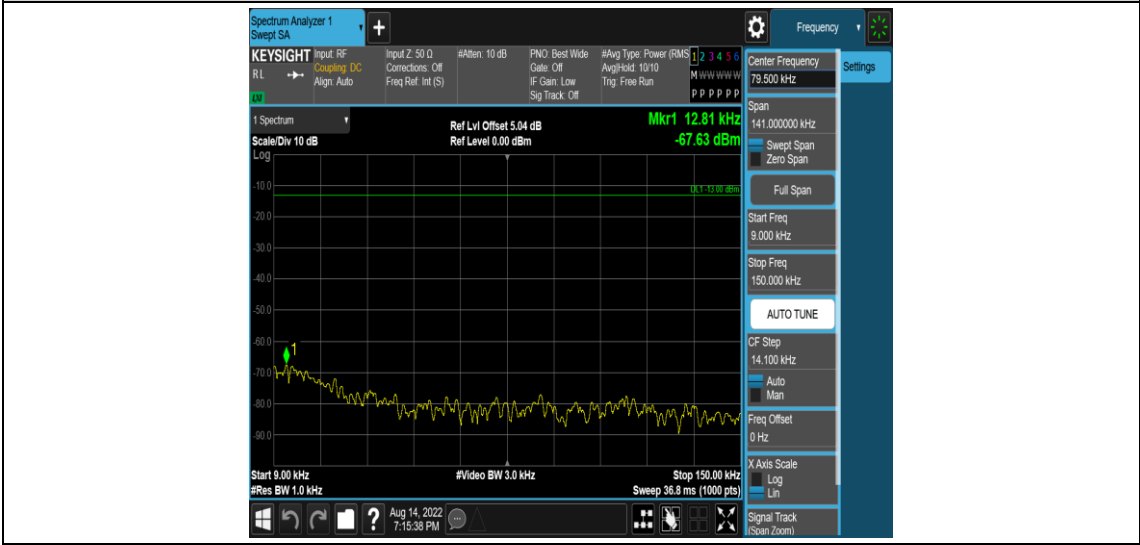

Band4-10MHz-16QAM-20175-1RB#0-Range3:30~1000MHz

Band4-10MHz-16QAM-20175-1RB#0-Range4:1000~2000MHz

Band4-10MHz-16QAM-20175-1RB#0-Range5:2000~20000MHz

Band4-10MHz-16QAM-20350-1RB#0-Range1:0.009~0.15MHz

Band4-10MHz-16QAM-20350-1RB#0-Range2:0.15~30MHz

Band4-10MHz-16QAM-20350-1RB#0-Range3:30~1000MHz

Band4-10MHz-16QAM-20350-1RB#0-Range4: 1000~2000MHz

Band4-10MHz-16QAM-20350-1RB#0-Range5:2000~20000MHz

Band4-15MHz-QPSK-20025-1RB#0-Range1:0.009~0.15MHz

Band4-15MHz-QPSK-2025-1RB#0-Range2:0.15~30MHz