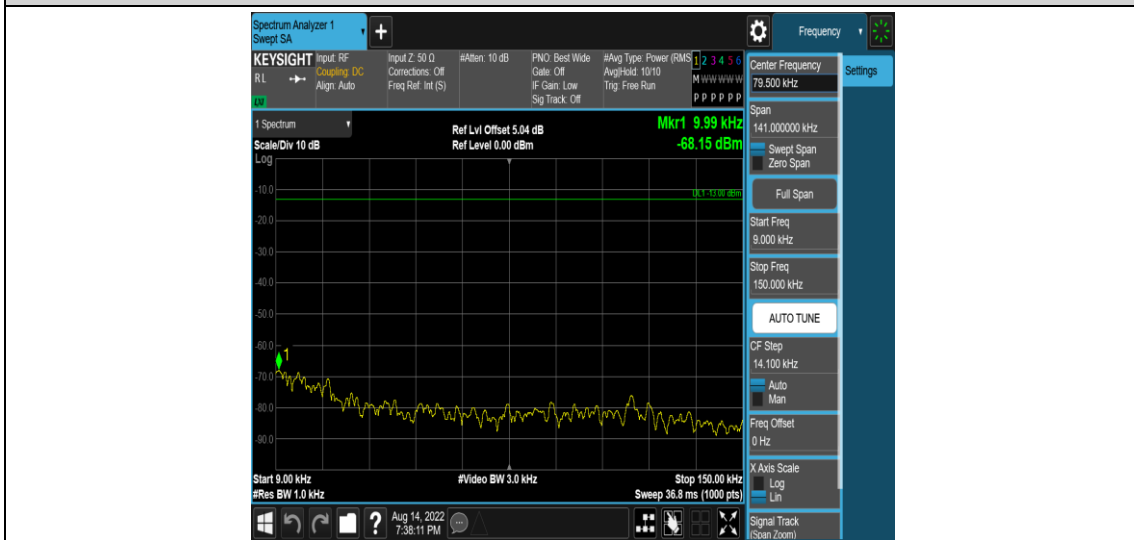

Band4-15MHz-16QAM-20025-1RB#0-Range3:30~1000MHz

Band4-15MHz-16QAM-20025-1RB#0-Range4:1000~2000MHz

Band4-15MHz-16QAM-20025-1RB#0-Range5:2000~20000MHz

Band4-15MHz-16QAM-20175-1RB#0-Range1:0.009~0.15MHz

Band4-15MHz-16QAM-20175-1RB#0-Range2:0.15~30MHz

Band4-15MHz-16QAM-20175-1RB#0-Range3:30~1000MHz

Band4-15MHz-16QAM-20175-1RB#0-Range4:1000~2000MHz

Band4-15MHz-16QAM-20175-1RB#0-Range5:2000~20000MHz

Band4-15MHz-16QAM-20325-1RB#0-Range4: 1000~2000MHz

Band4-15MHz-16QAM-20325-1RB#0-Range5:2000~20000MHz

Band4-20MHz-QPSK-20050-1RB#0-Range1:0.009~0.15MHz

Band4-20MHz-QPSK-20050-1RB#0-Range2:0.15~30MHz

Band4-20MHz-QPSK-20050-1RB#0-Range3:30~1000MHz

Band4-20MHz-QPSK-20050-1RB#0-Range4:1000~2000MHz

Band4-20MHz-QPSK-20050-1RB#0-Range5:2000~20000MHz