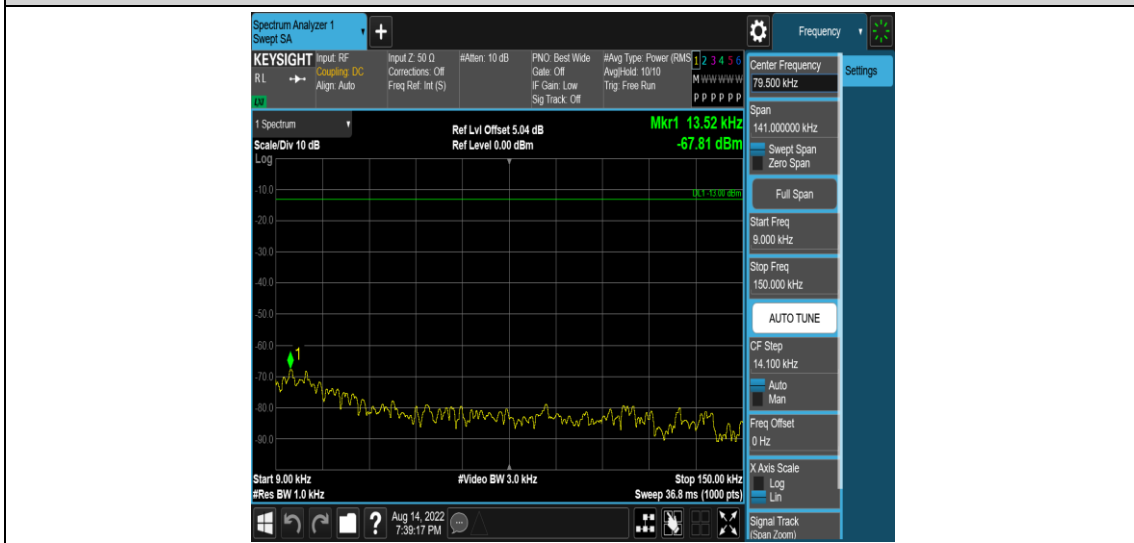

Band4-20MHz-QPSK-20175-1RB#0-Range1:0.009~0.15MHz

Band4-20MHz-QPSK-20175-1RB#0-Range2:0.15~30MHz

Band4-20MHz-QPSK-20175-1RB#0-Range3:30~1000MHz

Band4-20MHz-QPSK-20175-1RB#0-Range4:1000~2000MHz

Band4-20MHz-QPSK-20175-1RB#0-Range5:2000~20000MHz

Band4-20MHz-QPSK-20300-1RB#0-Range 1:0.009~0.15MHz

Band4-20MHz-QPSK-20300-1RB#0-Range 2:0.15~30MHz

Band4-20MHz-QPSK-20300-1RB#0-Range 3:30~1000MHz

Band4-20MHz-QPSK-20300-1RB#0-Range4:1000~2000MHz

Band4-20MHz-QPSK-20300-1RB#0-Range5:2000~20000MHz

Band4-20MHz-16QAM-20050-1RB#0-Range1:0.009~0.15MHz

Band4-20MHz-16QAM-20050-1RB#0-Range2:0.15~30MHz

Band4-20MHz-16QAM-20050-1RB#0-Range3:30~1000MHz

Band4-20MHz-16QAM-20050-1RB#0-Range4:1000~2000MHz