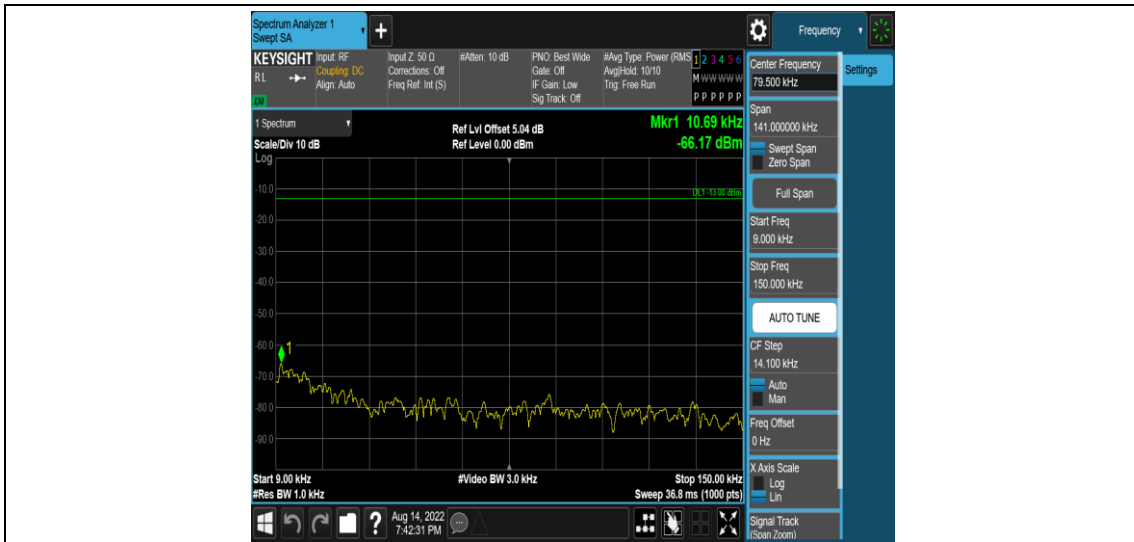

Band4-20MHz-QPSK-20175-1RB#0-Range1:0.009~0.15MHz

Band4-20MHz-QPSK-20175-1RB#0-Range2:0.15~30MHz

Band4-20MHz-QPSK-20175-1RB#0-Range3:30~1000MHz

Band4-20MHz-QPSK-20175-1RB#0-Range4:1000~2000MHz

Band4-20MHz-QPSK-20175-1RB#0-Range5:2000~20000MHz

Band4-20MHz-QPSK-20300-1RB#0-Range 1:0.009~0.15MHz

Band4-20MHz-QPSK-20300-1RB#0-Range 2:0.15~30MHz

Band4-20MHz-QPSK-20300-1RB#0-Range 3:30~1000MHz

Band4-20MHz-QPSK-20300-1RB#0-Range4:1000~2000MHz

Band4-20MHz-QPSK-20300-1RB#0-Range5:2000~20000MHz