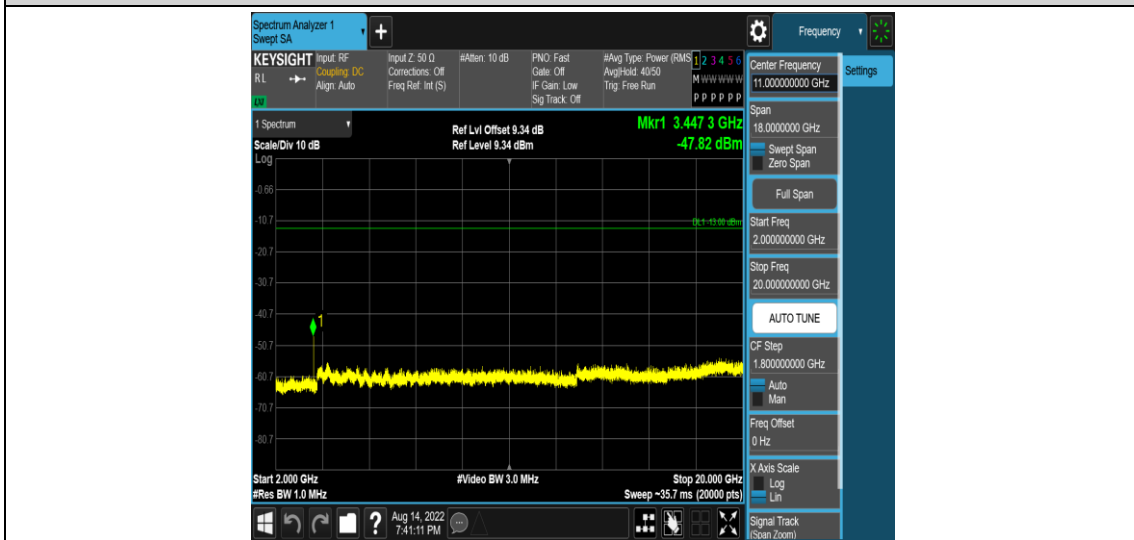

Band4-20MHz-QPSK-20175-1RB#0-Range1:0.009~0.15MHz

Band4-20MHz-QPSK-20175-1RB#0-Range2:0.15~30MHz

Band4-20MHz-QPSK-20175-1RB#0-Range3:30~1000MHz

Band4-20MHz-QPSK-20175-1RB#0-Range4:1000~2000MHz

Band4-20MHz-QPSK-20175-1RB#0-Range5:2000~20000MHz

Band4-20MHz-QPSK-20300-1RB#0-Range 1:0.009~0.15MHz

Band4-20MHz-QPSK-20300-1RB#0-Range 2:0.15~30MHz

Band4-20MHz-QPSK-20300-1RB#0-Range 3:30~1000MHz

Band4-20MHz-QPSK-20300-1RB#0-Range4:1000~2000MHz

Band4-20MHz-QPSK-20300-1RB#0-Range5:2000~20000MHz