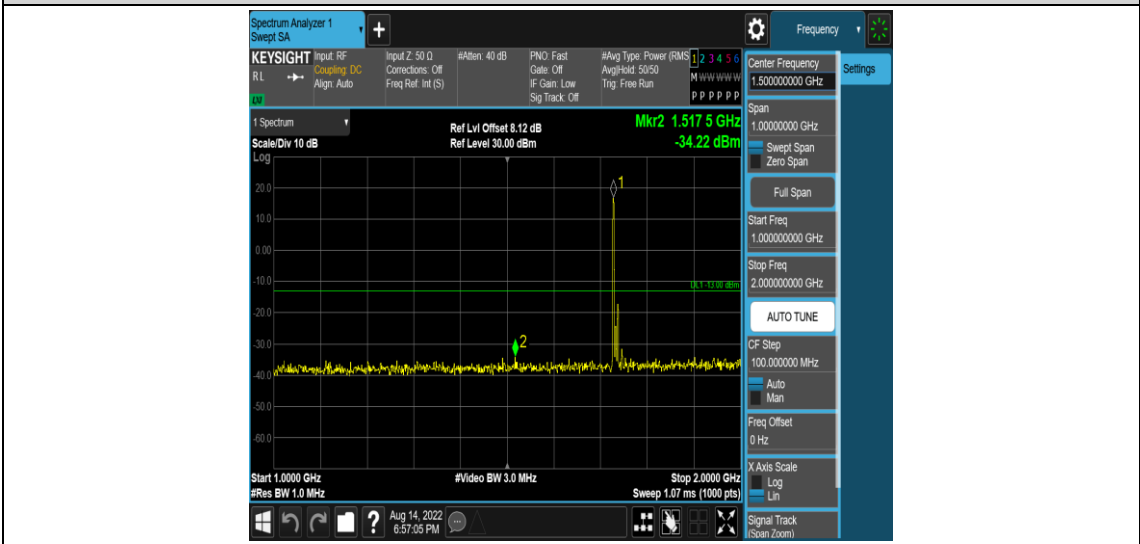

Band4-10MHz-16QAM-20175-1RB#0-Range3:30~1000MHz

Band4-10MHz-16QAM-20175-1RB#0-Range4:1000~2000MHz

Band4-10MHz-16QAM-20175-1RB#0-Range5:2000~20000MHz

Band4-10MHz-16QAM-20350-1RB#0-Range1:0.009~0.15MHz

Band4-10MHz-16QAM-20350-1RB#0-Range2:0.15~30MHz

Band4-10MHz-16QAM-20350-1RB#0-Range3:30~1000MHz

Band4-10MHz-16QAM-20350-1RB#0-Range4: 1000~2000MHz

Band4-10MHz-16QAM-20350-1RB#0-Range5:2000~20000MHz

Band4-15MHz-QPSK-20025-1RB#0-Range1:0.009~0.15MHz

Band4-15MHz-QPSK-2025-1RB#0-Range2:0.15~30MHz