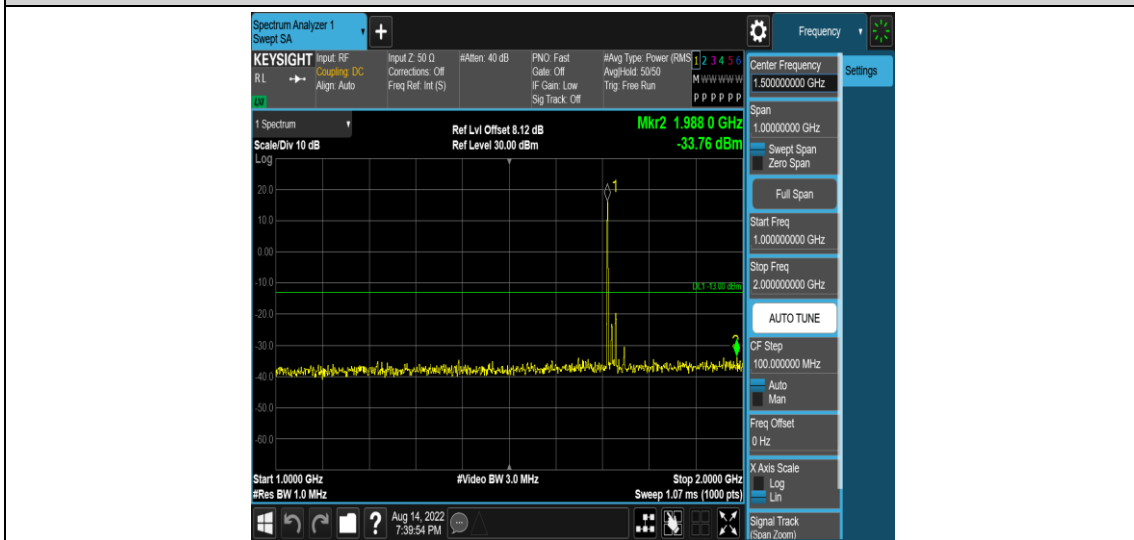

Band4-20MHz-QPSK-20175-1RB#0-Range1:0.009~0.15MHz

Band4-20MHz-QPSK-20175-1RB#0-Range2:0.15~30MHz

Band4-20MHz-QPSK-20175-1RB#0-Range3:30~1000MHz

Band4-20MHz-QPSK-20175-1RB#0-Range4:1000~2000MHz

Band4-20MHz-QPSK-20175-1RB#0-Range5:2000~20000MHz

Band4-20MHz-QPSK-20300-1RB#0-Range 1:0.009~0.15MHz

Band4-20MHz-QPSK-20300-1RB#0-Range 2:0.15~30MHz

Band4-20MHz-QPSK-20300-1RB#0-Range 3:30~1000MHz

Band4-20MHz-QPSK-20300-1RB#0-Range4:1000~2000MHz

Band4-20MHz-QPSK-20300-1RB#0-Range5:2000~20000MHz

Band4-20MHz-16QAM-20050-1RB#0-Range1:0.009~0.15MHz

Band4-20MHz-16QAM-20050-1RB#0-Range2:0.15~30MHz

Band4-20MHz-16QAM-20050-1RB#0-Range3:30~1000MHz

Band4-20MHz-16QAM-20050-1RB#0-Range4:1000~2000MHz