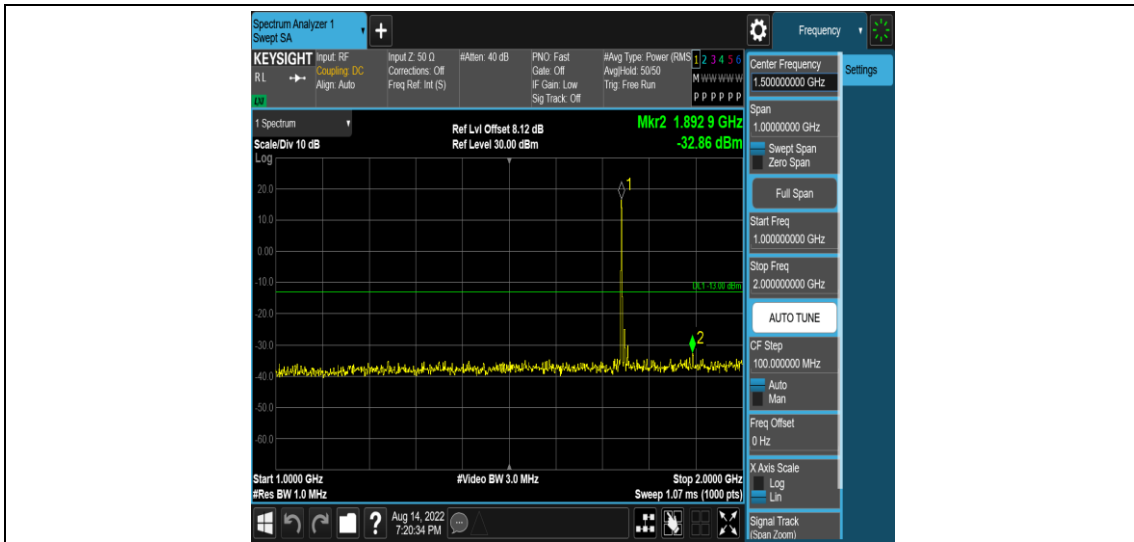

Band4-15MHz-QPSK-20175-1RB#0-Range3:30~1000MHz

Band4-15MHz-QPSK-20175-1RB#0-Range4:1000~2000MHz

Band4-15MHz-QPSK-20175-1RB#0-Range5:2000~20000MHz

Band4-15MHz-QPSK-20325-1RB#0-Range1:0.009~0.15MHz

Band4-15MHz-QPSK-20325-1RB#0-Range2:0.15~30MHz

Band4-15MHz-QPSK-20325-1RB#0-Range3:30~1000MHz

Band4-15MHz-QPSK-20325-1RB#0-Range4:1000~2000MHz

Band4-15MHz-QPSK-20325-1RB#0-Range5:2000~20000MHz

Band4-15MHz-16QAM-20025-1RB#0-Range1:0.009~0.15MHz

Band4-15MHz-16QAM-20025-1RB#0-Range2:0.15~30MHz