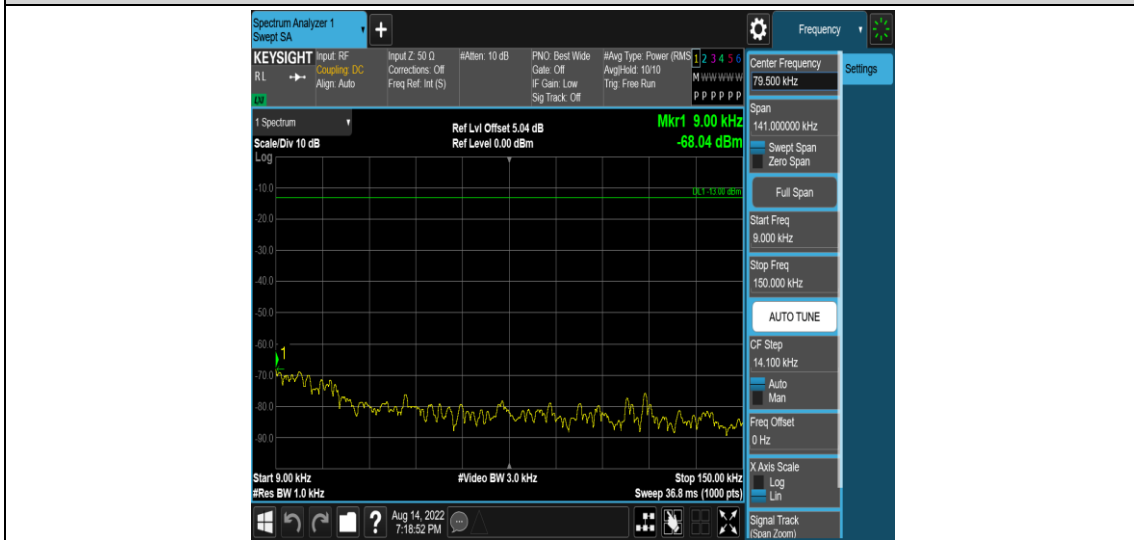

Band4-15MHz-QPSK-20175-1RB#0-Range3:30~1000MHz

Band4-15MHz-QPSK-20175-1RB#0-Range4:1000~2000MHz

Band4-15MHz-QPSK-20175-1RB#0-Range5:2000~20000MHz

Band4-15MHz-QPSK-20325-1RB#0-Range1:0.009~0.15MHz

Band4-15MHz-QPSK-20325-1RB#0-Range2:0.15~30MHz

Band4-15MHz-QPSK-20325-1RB#0-Range3:30~1000MHz

Band4-15MHz-QPSK-20325-1RB#0-Range4:1000~2000MHz

Band4-15MHz-QPSK-20325-1RB#0-Range5:2000~20000MHz

Band4-15MHz-16QAM-20025-1RB#0-Range1:0.009~0.15MHz

Band4-15MHz-16QAM-20025-1RB#0-Range2:0.15~30MHz

Band4-15MHz-16QAM-20025-1RB#0-Range3:30~1000MHz

Band4-15MHz-16QAM-20025-1RB#0-Range4:1000~2000MHz

Band4-15MHz-16QAM-20025-1RB#0-Range5:2000~20000MHz

Band4-15MHz-16QAM-20175-1RB#0-Range1:0.009~0.15MHz

Band4-15MHz-16QAM-20175-1RB#0-Range2:0.15~30MHz