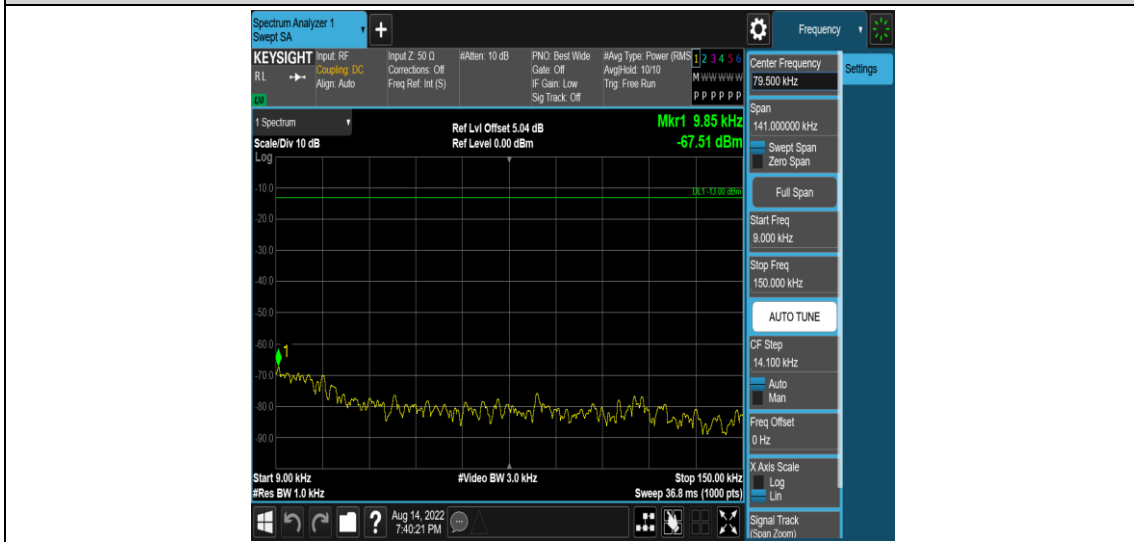

Band4-15MHz-16QAM-20175-1RB#0-Range3:30~1000MHz

Band4-15MHz-16QAM-20175-1RB#0-Range4:1000~2000MHz

Band4-15MHz-16QAM-20175-1RB#0-Range5:2000~20000MHz

Band4-15MHz-16QAM-20325-1RB#0-Range4: 1000~2000MHz

Band4-15MHz-16QAM-20325-1RB#0-Range5:2000~20000MHz

Band4-20MHz-QPSK-20050-1RB#0-Range1:0.009~0.15MHz

Band4-20MHz-QPSK-20050-1RB#0-Range2:0.15~30MHz

Band4-20MHz-QPSK-20050-1RB#0-Range3:30~1000MHz

Band4-20MHz-QPSK-20050-1RB#0-Range4:1000~2000MHz

Band4-20MHz-QPSK-20050-1RB#0-Range5:2000~20000MHz

Band4-20MHz-QPSK-20175-1RB#0-Range1:0.009~0.15MHz

Band4-20MHz-QPSK-20175-1RB#0-Range2:0.15~30MHz

Band4-20MHz-QPSK-20175-1RB#0-Range3:30~1000MHz

Band4-20MHz-QPSK-20175-1RB#0-Range4:1000~2000MHz

Band4-20MHz-QPSK-20175-1RB#0-Range5:2000~20000MHz