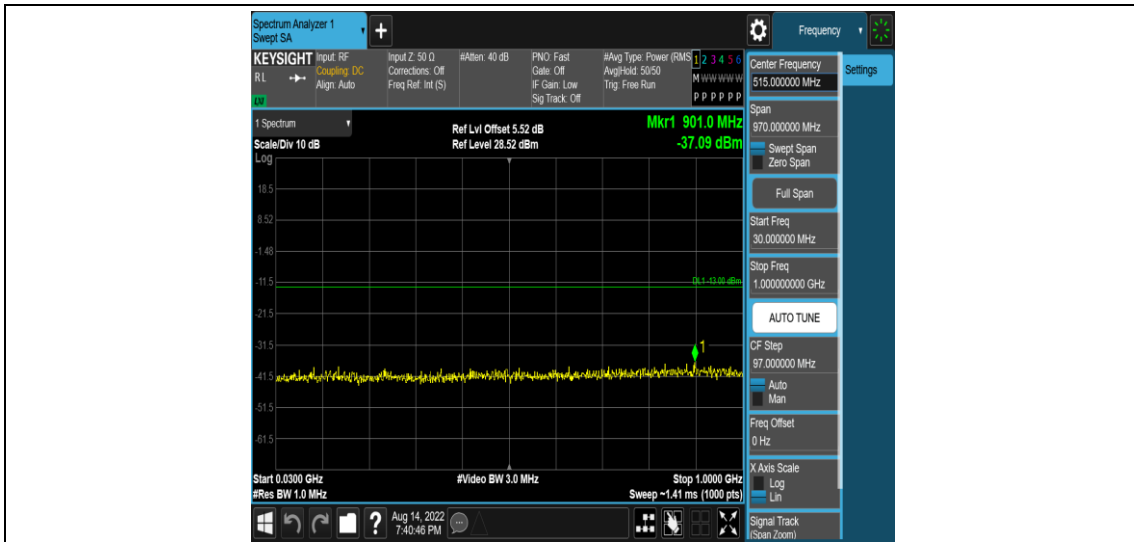

Band4-15MHz-16QAM-20175-1RB#0-Range3:30~1000MHz

Band4-15MHz-16QAM-20175-1RB#0-Range4:1000~2000MHz

Band4-15MHz-16QAM-20175-1RB#0-Range5:2000~20000MHz

Band4-15MHz-16QAM-20325-1RB#0-Range4: 1000~2000MHz

Band4-15MHz-16QAM-20325-1RB#0-Range5:2000~20000MHz

Band4-20MHz-QPSK-20050-1RB#0-Range1:0.009~0.15MHz

Band4-20MHz-QPSK-20050-1RB#0-Range2:0.15~30MHz

Band4-20MHz-QPSK-20050-1RB#0-Range3:30~1000MHz

Band4-20MHz-QPSK-20050-1RB#0-Range4:1000~2000MHz

Band4-20MHz-QPSK-20050-1RB#0-Range5:2000~20000MHz

Band4-20MHz-QPSK-20175-1RB#0-Range1:0.009~0.15MHz

Band4-20MHz-QPSK-20175-1RB#0-Range2:0.15~30MHz

Band4-20MHz-QPSK-20175-1RB#0-Range3:30~1000MHz

Band4-20MHz-QPSK-20175-1RB#0-Range4:1000~2000MHz

Band4-20MHz-QPSK-20175-1RB#0-Range5:2000~20000MHz