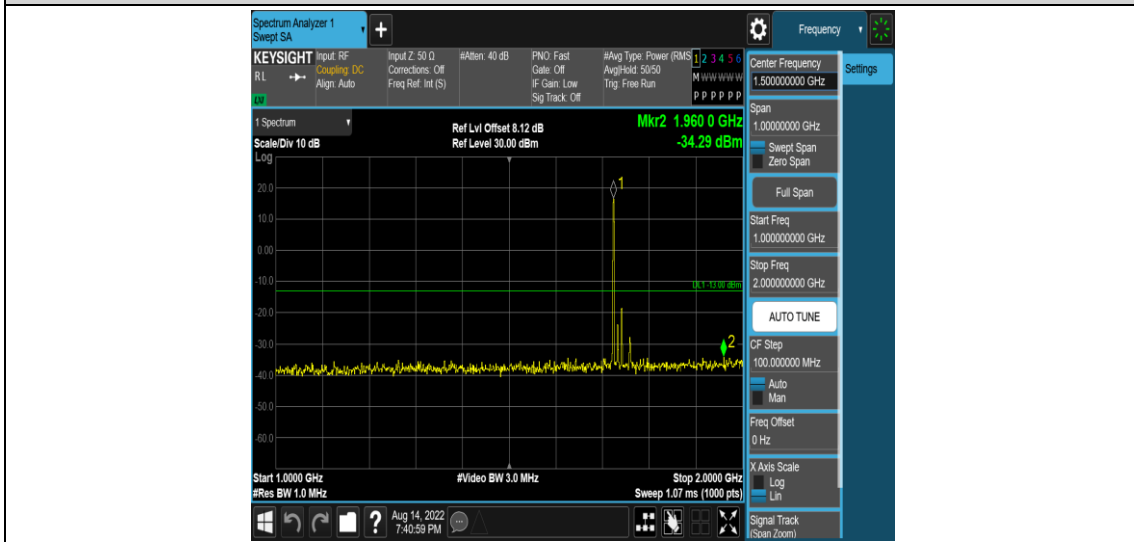

Band4-20MHz-QPSK-20050-1RB#0-Range1:0.009~0.15MHz

Band4-20MHz-QPSK-20050-1RB#0-Range2:0.15~30MHz

Band4-20MHz-QPSK-20050-1RB#0-Range3:30~1000MHz

Band4-20MHz-QPSK-20050-1RB#0-Range4:1000~2000MHz

Band4-20MHz-QPSK-20050-1RB#0-Range5:2000~20000MHz

Band4-20MHz-QPSK-20175-1RB#0-Range1:0.009~0.15MHz

Band4-20MHz-QPSK-20175-1RB#0-Range2:0.15~30MHz

Band4-20MHz-QPSK-20175-1RB#0-Range3:30~1000MHz

Band4-20MHz-QPSK-20175-1RB#0-Range4:1000~2000MHz

Band4-20MHz-QPSK-20175-1RB#0-Range5:2000~20000MHz