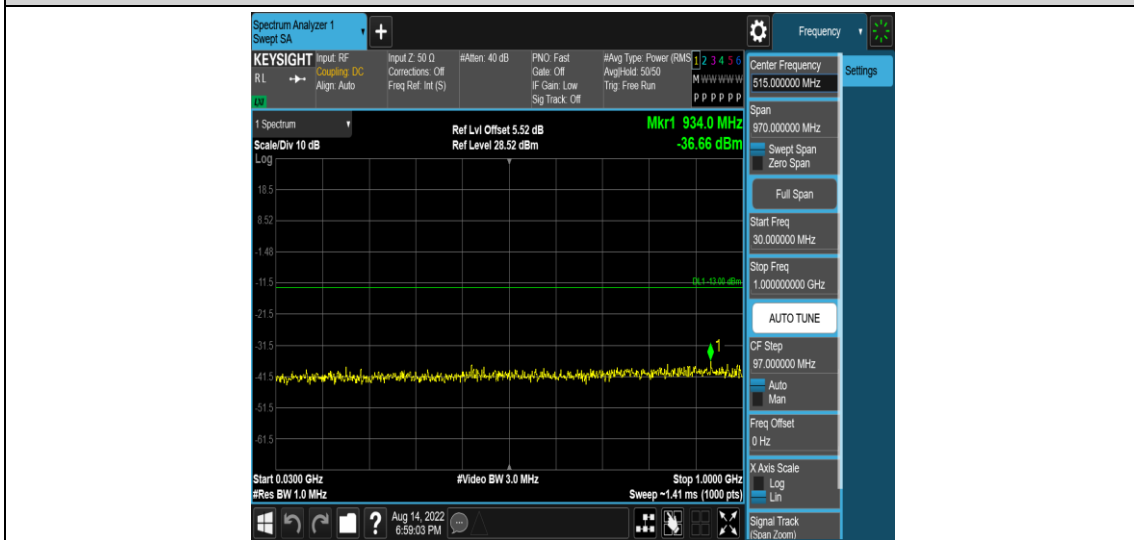

Band4-10MHz-16QAM-20175-1RB#0-Range3:30~1000MHz

Band4-10MHz-16QAM-20175-1RB#0-Range4:1000~2000MHz

Band4-10MHz-16QAM-20175-1RB#0-Range5:2000~20000MHz

Band4-10MHz-16QAM-20350-1RB#0-Range1:0.009~0.15MHz

Band4-10MHz-16QAM-20350-1RB#0-Range2:0.15~30MHz

Band4-10MHz-16QAM-20350-1RB#0-Range3:30~1000MHz

Band4-10MHz-16QAM-20350-1RB#0-Range4: 1000~2000MHz

Band4-10MHz-16QAM-20350-1RB#0-Range5:2000~20000MHz

Band4-15MHz-QPSK-20025-1RB#0-Range1:0.009~0.15MHz

Band4-15MHz-QPSK-2025-1RB#0-Range2:0.15~30MHz