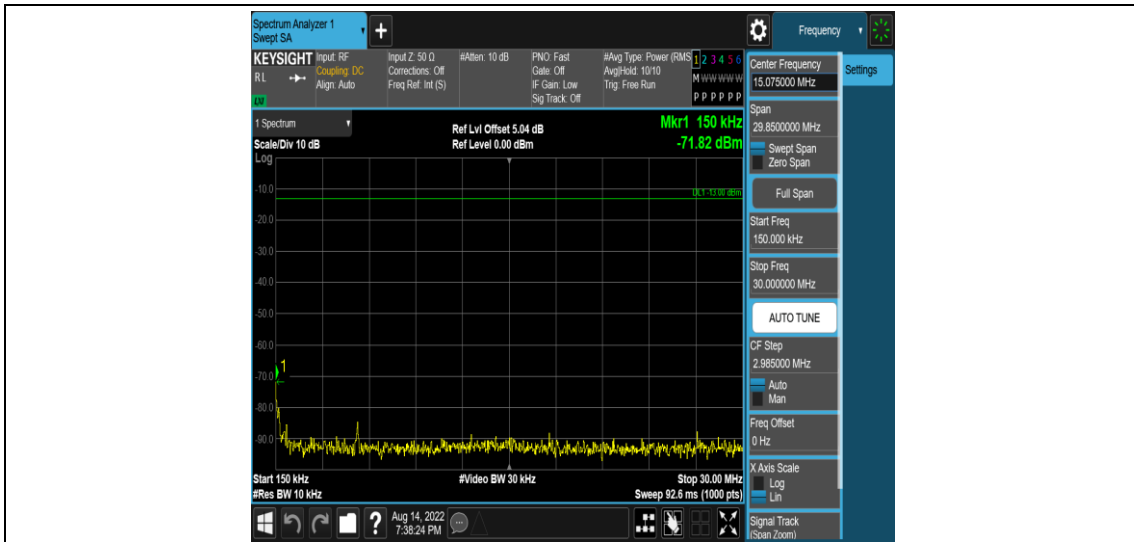

Band4-15MHz-16QAM-20025-1RB#0-Range3:30~1000MHz

Band4-15MHz-16QAM-20025-1RB#0-Range4:1000~2000MHz

Band4-15MHz-16QAM-20025-1RB#0-Range5:2000~20000MHz

Band4-15MHz-16QAM-20175-1RB#0-Range1:0.009~0.15MHz

Band4-15MHz-16QAM-20175-1RB#0-Range2:0.15~30MHz

Band4-15MHz-16QAM-20175-1RB#0-Range3:30~1000MHz

Band4-15MHz-16QAM-20175-1RB#0-Range4:1000~2000MHz

Band4-15MHz-16QAM-20175-1RB#0-Range5:2000~20000MHz

Band4-15MHz-16QAM-20325-1RB#0-Range4: 1000~2000MHz

Band4-15MHz-16QAM-20325-1RB#0-Range5:2000~20000MHz

Band4-20MHz-QPSK-20050-1RB#0-Range1:0.009~0.15MHz

Band4-20MHz-QPSK-20050-1RB#0-Range2:0.15~30MHz

Band4-20MHz-QPSK-20050-1RB#0-Range3:30~1000MHz

Band4-20MHz-QPSK-20050-1RB#0-Range4:1000~2000MHz

Band4-20MHz-QPSK-20050-1RB#0-Range5:2000~20000MHz