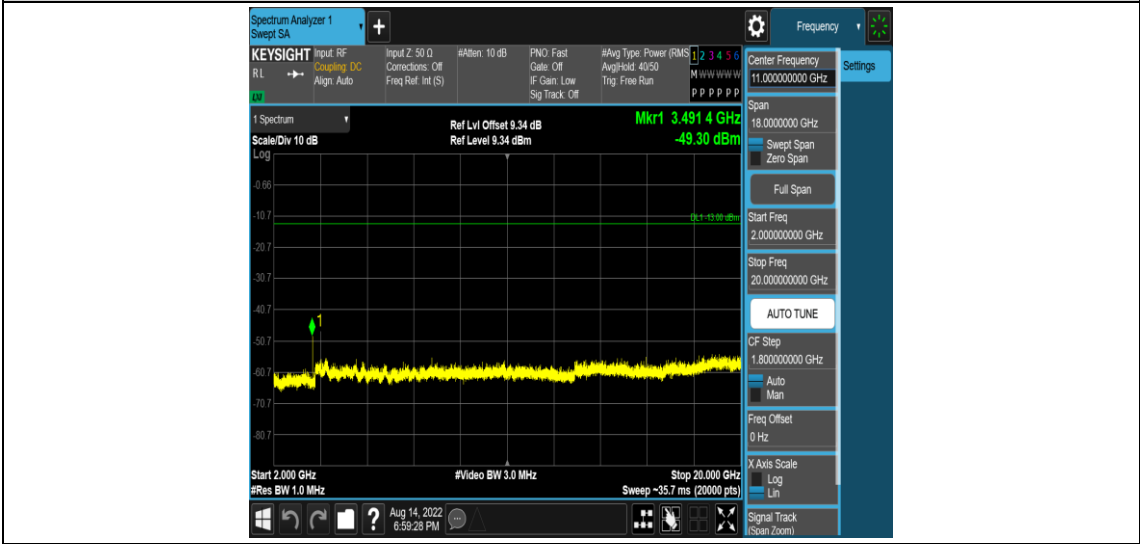

Band4-10MHz-16QAM-20175-1RB#0-Range3:30~1000MHz

Band4-10MHz-16QAM-20175-1RB#0-Range4:1000~2000MHz

Band4-10MHz-16QAM-20175-1RB#0-Range5:2000~20000MHz

Band4-10MHz-16QAM-20350-1RB#0-Range1:0.009~0.15MHz

Band4-10MHz-16QAM-20350-1RB#0-Range2:0.15~30MHz

Band4-10MHz-16QAM-20350-1RB#0-Range3:30~1000MHz

Band4-10MHz-16QAM-20350-1RB#0-Range4: 1000~2000MHz

Band4-10MHz-16QAM-20350-1RB#0-Range5:2000~20000MHz

Band4-15MHz-QPSK-20025-1RB#0-Range1:0.009~0.15MHz

Band4-15MHz-QPSK-2025-1RB#0-Range2:0.15~30MHz