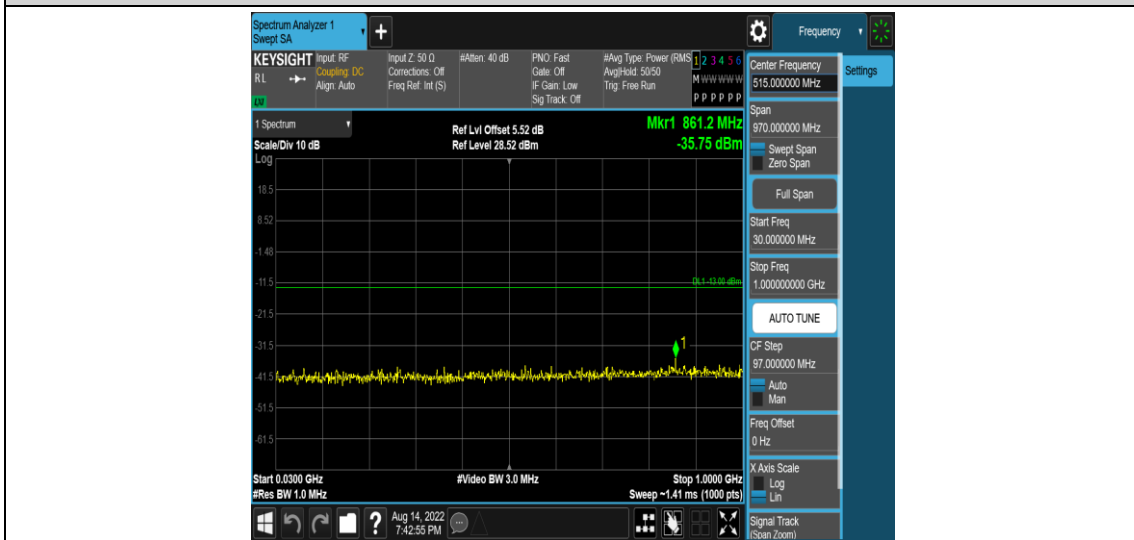

Band4-20MHz-QPSK-20175-1RB#0-Range1:0.009~0.15MHz

Band4-20MHz-QPSK-20175-1RB#0-Range2:0.15~30MHz

Band4-20MHz-QPSK-20175-1RB#0-Range3:30~1000MHz

Band4-20MHz-QPSK-20175-1RB#0-Range4:1000~2000MHz

Band4-20MHz-QPSK-20175-1RB#0-Range5:2000~20000MHz

Band4-20MHz-QPSK-20300-1RB#0-Range 1:0.009~0.15MHz

Band4-20MHz-QPSK-20300-1RB#0-Range 2:0.15~30MHz

Band4-20MHz-QPSK-20300-1RB#0-Range 3:30~1000MHz

Band4-20MHz-QPSK-20300-1RB#0-Range4:1000~2000MHz

Band4-20MHz-QPSK-20300-1RB#0-Range5:2000~20000MHz