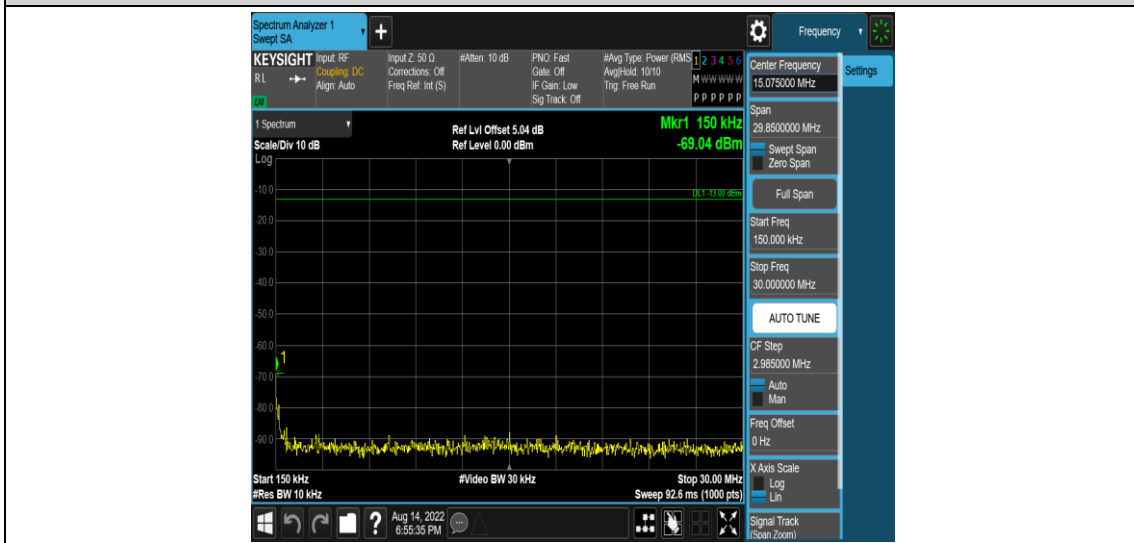

Band4-10MHz-QPSK-20000-1RB#0-Range3:30~100MHz

Band4-10MHz-QPSK-20000-1RB#0-Range4:1000~2000MHz

Band4-10MHz-QPSK-20000-1RB#0-Range5:2000~20000MHz

Band4-10MHz-QPSK-20175-1RB#0-Range1:0.009~0.15MHz

Band4-10MHz-QPSK-20175-1RB#0-Range2:0.15~30MHz

Band4-10MHz-QPSK-20175-1RB#0-Range3:30~1000MHz

Band4-10MHz-QPSK-20175-1RB#0-Range4:1000~2000MHz

Band4-10MHz-QPSK-20175-1RB#0-Range5:2000~20000MHz

Band4-10MHz-QPSK-20350-1RB#0-Range1:0.009~0.15MHz

Band4-10MHz-QPSK-20350-1RB#0-Range2:0.15~30MHz