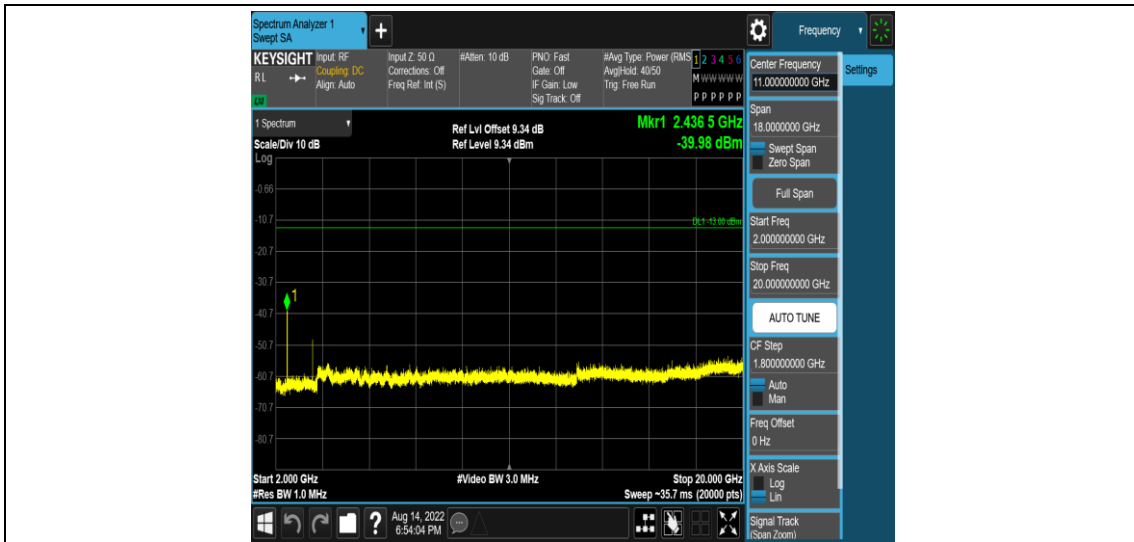

Band4-5MHz-16QAM-20375-1RB#0-Range3:30~1000MHz

Band4-5MHz-16QAM-20375-1RB#0-Range4:1000~2000MHz

Band4-5MHz-16QAM-20375-1RB#0-Range5:2000~20000MHz

Band4-10MHz-QPSK-20000-1RB#0-Range1:0.009~0.15MHz

Band4-10MHz-QPSK-20000-1RB#0-Range2:0.15~30MHz

Band4-10MHz-QPSK-20000-1RB#0-Range3:30~100MHz

Band4-10MHz-QPSK-20000-1RB#0-Range4:1000~2000MHz

Band4-10MHz-QPSK-20000-1RB#0-Range5:2000~20000MHz

Band4-10MHz-QPSK-20175-1RB#0-Range1:0.009~0.15MHz

Band4-10MHz-QPSK-20175-1RB#0-Range2:0.15~30MHz