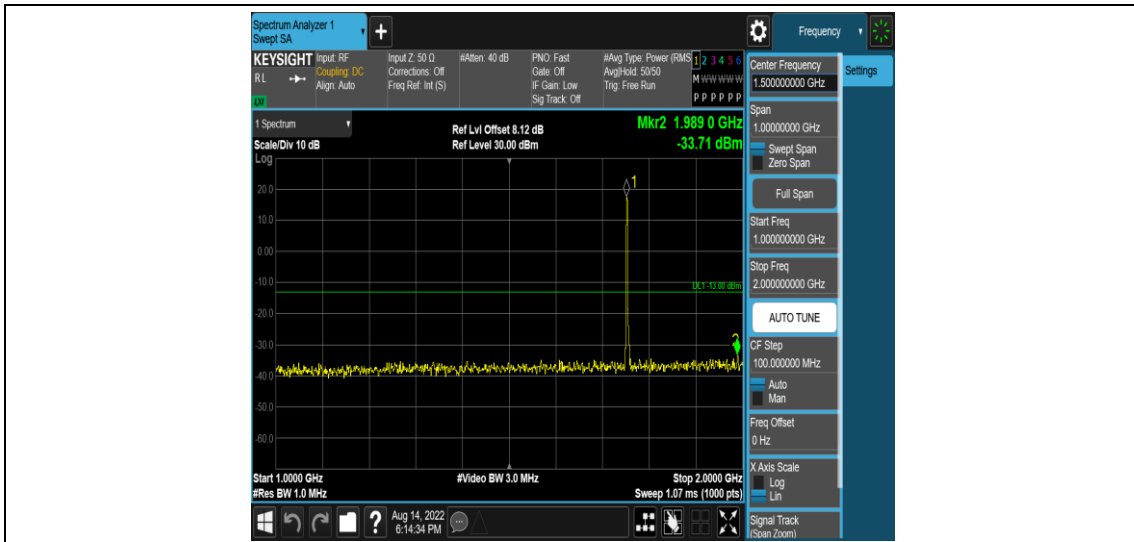

Band4-3MHz-16QAM-20175-1RB#0-Range3:30~1000MHz

Band4-3MHz-16QAM-20175-1RB#0-Range4:1000~2000MHz

Band4-3MHz-16QAM-20175-1RB#0-Range5:2000~20000MHz

Band4-3MHz-16QAM-20385-1RB#0-Range1:0.009~0.15MHz

Band4-3MHz-16QAM-20385-1RB#0-Range2:0.15~30MHz

Band4-3MHz-16QAM-20385-1RB#0-Range3:30~1000MHz

Band4-3MHz-16QAM-20385-1RB#0-Range4:1000~2000MHz

Band4-3MHz-16QAM-20385-1RB#0-Range5:2000~20000MHz

Band4-5MHz-QPSK-19975-1RB#0-Range1:0.009~0.15MHz

Band4-5MHz-QPSK-19975-1RB#0-Range2:0.15~30MHz