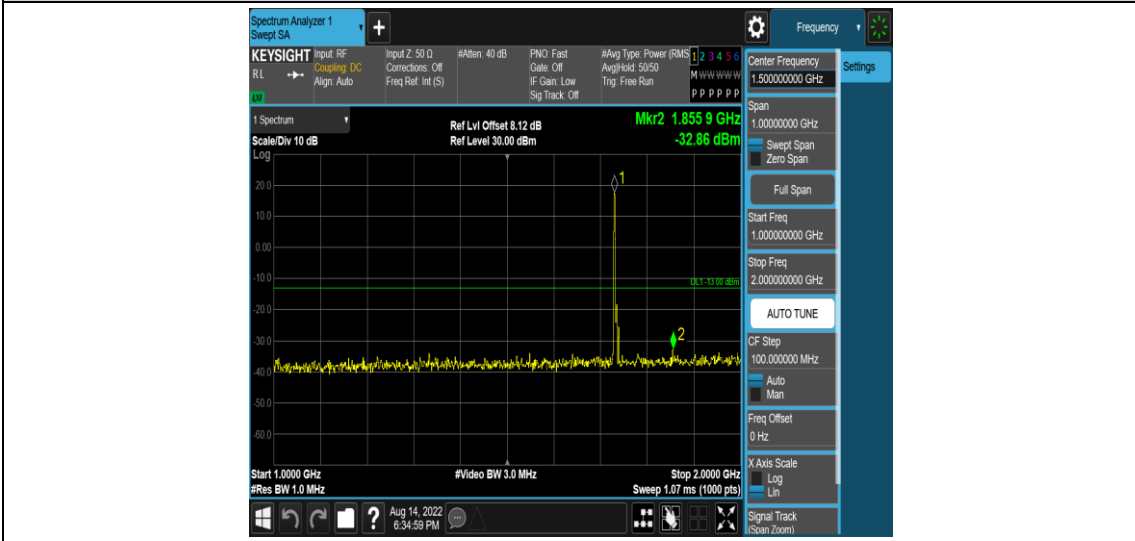

Band4-5MHz-16QAM-19975-1RB#0-Range3:30~1000MHz

Band4-5MHz-16QAM-19975-1RB#0-Range4:1000~2000MHz

Band4-5MHz-16QAM-19975-1RB#0-Range5:2000~20000MHz

Band4-5MHz-16QAM-20175-1RB#0-Range1:0.009~0.15MHz

Band4-5MHz-16QAM-20175-1RB#0-Range2:0.15~30MHz

Band4-5MHz-16QAM-20175-1RB#0-Range3:30~1000MHz

Band4-5MHz-16QAM-20175-1RB#0-Range4:1000~2000MHz

Band4-5MHz-16QAM-20175-1RB#0-Range5:2000~20000MHz

Band4-5MHz-16QAM-20375-1RB#0-Range1:0.009~0.15MHz

Band4-5MHz-16QAM-20375-1RB#0-Range2:0.15~30MHz