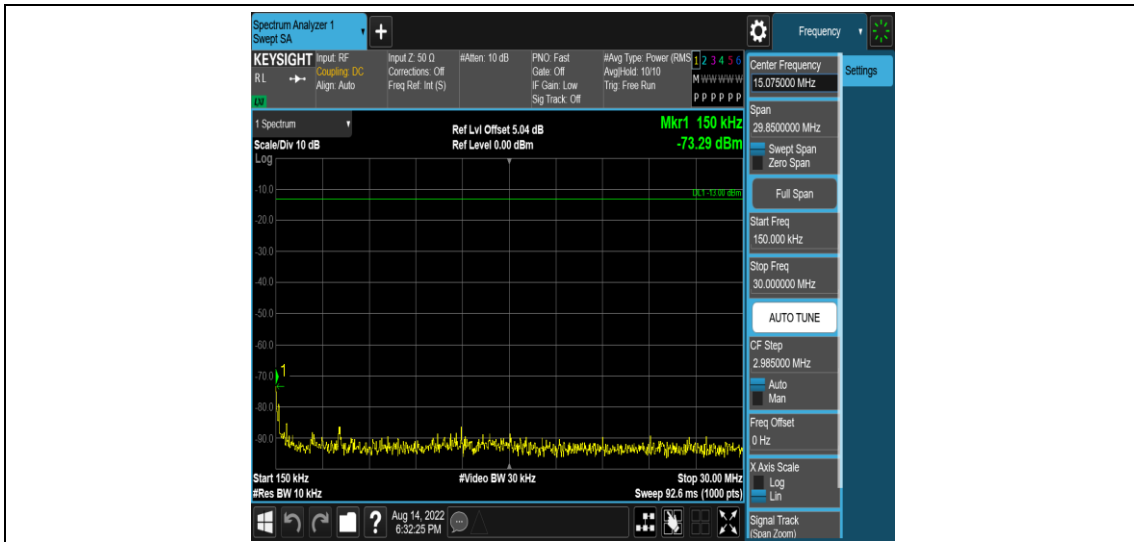

Band4-5MHz-QPSK-20375-1RB#0-Range3:30~1000MHz

Band4-5MHz-QPSK-20375-1RB#0-Range4: 1000~2000MHz

Band4-5MHz-QPSK-20375-1RB#0-Range5:2000~20000MHz

Band4-5MHz-16QAM-19975-1RB#0-Range1:0.009~0.15MHz

Band4-5MHz-16QAM-19975-1RB#0-Range2:0.15~30MHz

Band4-5MHz-16QAM-19975-1RB#0-Range3:30~1000MHz

Band4-5MHz-16QAM-19975-1RB#0-Range4:1000~2000MHz

Band4-5MHz-16QAM-19975-1RB#0-Range5:2000~20000MHz

Band4-5MHz-16QAM-20175-1RB#0-Range1:0.009~0.15MHz

Band4-5MHz-16QAM-20175-1RB#0-Range2:0.15~30MHz