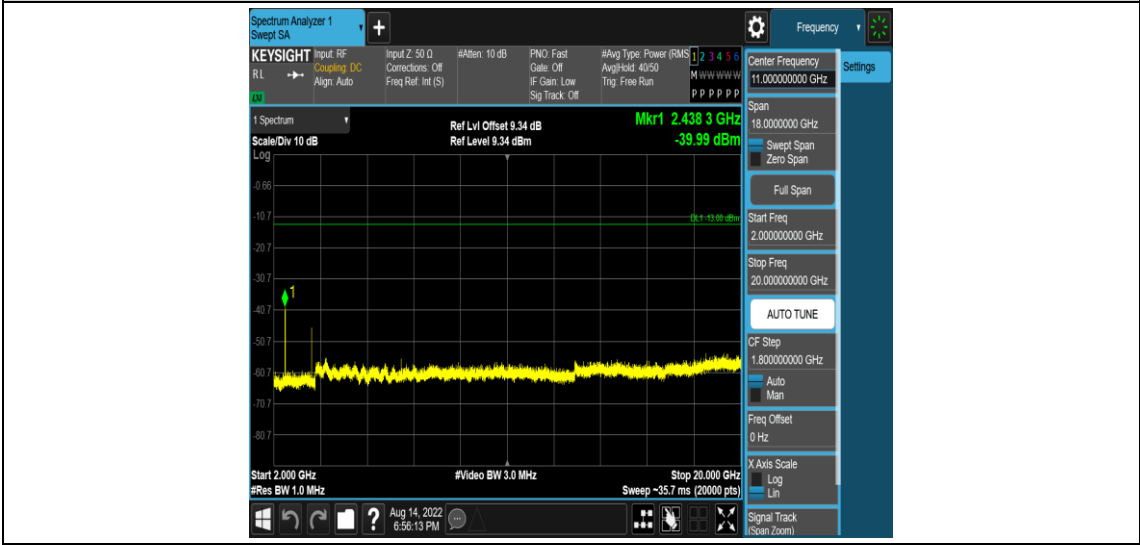

Band4-10MHz-QPSK-20000-1RB#0-Range3:30~100MHz

Band4-10MHz-QPSK-20000-1RB#0-Range4:1000~2000MHz

Band4-10MHz-QPSK-20000-1RB#0-Range5:2000~20000MHz

Band4-10MHz-QPSK-20175-1RB#0-Range1:0.009~0.15MHz

Band4-10MHz-QPSK-20175-1RB#0-Range2:0.15~30MHz

Band4-10MHz-QPSK-20175-1RB#0-Range3:30~1000MHz

Band4-10MHz-QPSK-20175-1RB#0-Range4:1000~2000MHz

Band4-10MHz-QPSK-20175-1RB#0-Range5:2000~20000MHz

Band4-10MHz-QPSK-20350-1RB#0-Range1:0.009~0.15MHz

Band4-10MHz-QPSK-20350-1RB#0-Range2:0.15~30MHz