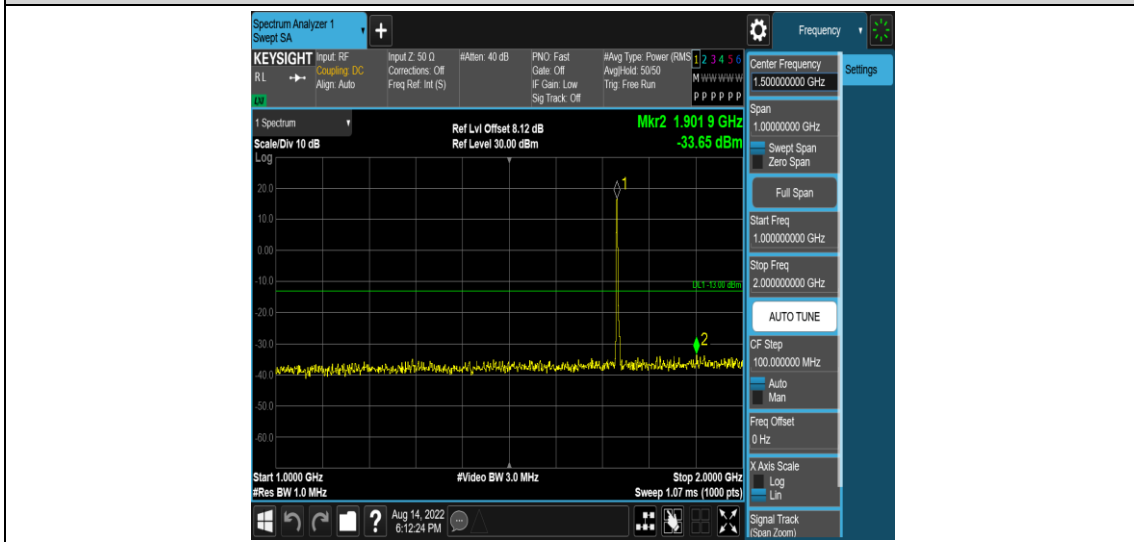

Band4-3MHz-16QAM-20175-1RB#0-Range3:30~1000MHz

Band4-3MHz-16QAM-20175-1RB#0-Range4:1000~2000MHz

Band4-3MHz-16QAM-20175-1RB#0-Range5:2000~20000MHz

Band4-3MHz-16QAM-20385-1RB#0-Range1:0.009~0.15MHz

Band4-3MHz-16QAM-20385-1RB#0-Range2:0.15~30MHz

Band4-3MHz-16QAM-20385-1RB#0-Range3:30~1000MHz

Band4-3MHz-16QAM-20385-1RB#0-Range4:1000~2000MHz

Band4-3MHz-16QAM-20385-1RB#0-Range5:2000~20000MHz

Band4-5MHz-QPSK-19975-1RB#0-Range1:0.009~0.15MHz

Band4-5MHz-QPSK-19975-1RB#0-Range2:0.15~30MHz