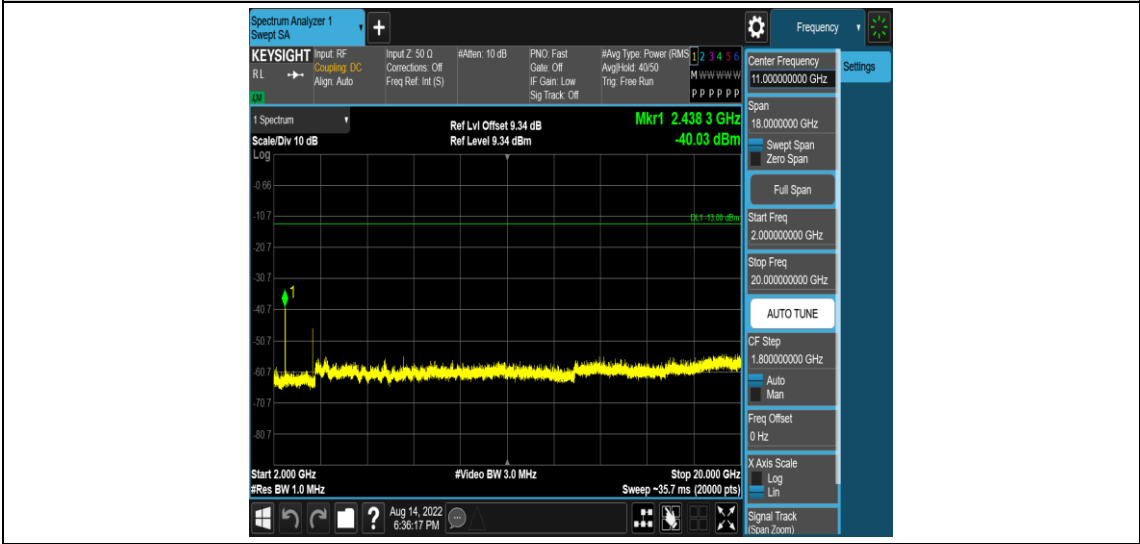

Band4-5MHz-QPSK-20375-1RB#0-Range4: 1000~2000MHz

Band4-5MHz-QPSK-20375-1RB#0-Range5:2000~20000MHz