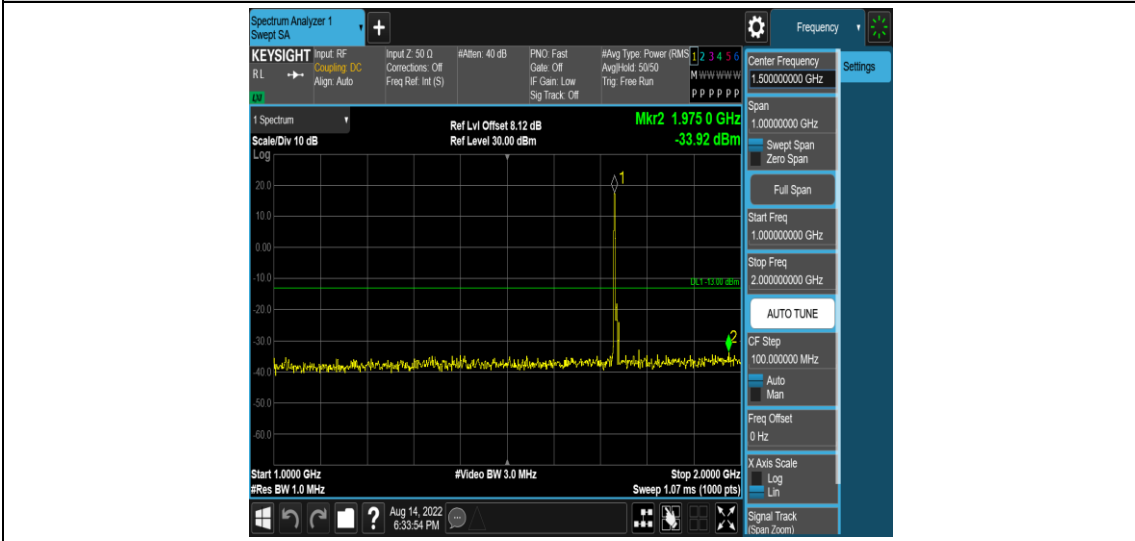

Band4-5MHz-QPSK-20175-1RB#0-Range3:30~1000MHz

Band4-5MHz-QPSK-20175-1RB#0-Range4:1000~2000MHz