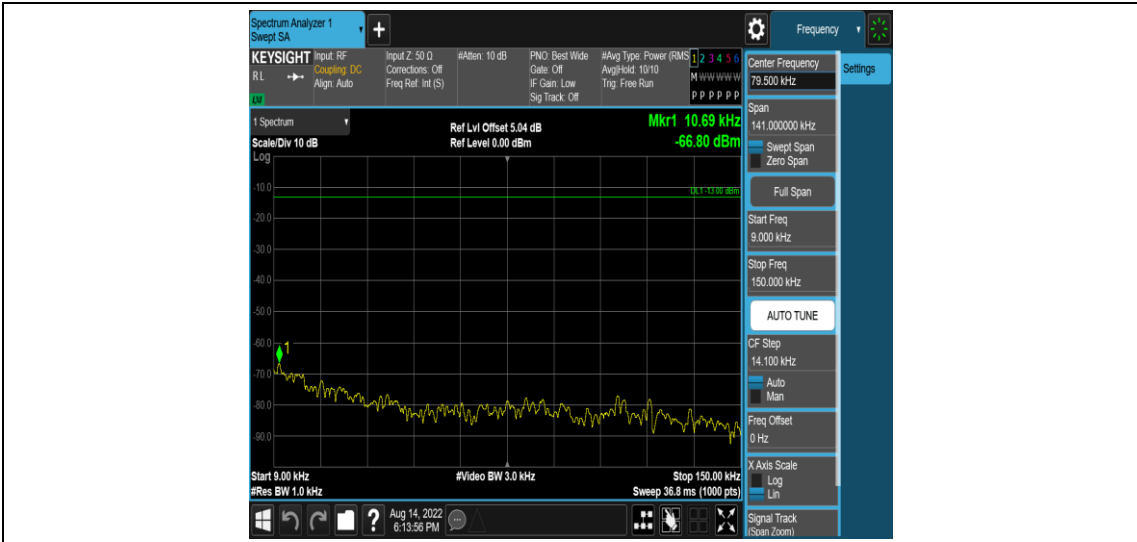

Band4-3MHz-16QAM-20175-1RB#0-Range3:30~1000MHz

Band4-3MHz-16QAM-20175-1RB#0-Range4:1000~2000MHz

Band4-3MHz-16QAM-20175-1RB#0-Range5:2000~20000MHz

Band4-3MHz-16QAM-20385-1RB#0-Range1:0.009~0.15MHz

Band4-3MHz-16QAM-20385-1RB#0-Range2:0.15~30MHz

Band4-3MHz-16QAM-20385-1RB#0-Range3:30~1000MHz

Band4-3MHz-16QAM-20385-1RB#0-Range4:1000~2000MHz

Band4-3MHz-16QAM-20385-1RB#0-Range5:2000~20000MHz

Band4-5MHz-QPSK-19975-1RB#0-Range1:0.009~0.15MHz

Band4-5MHz-QPSK-19975-1RB#0-Range2:0.15~30MHz