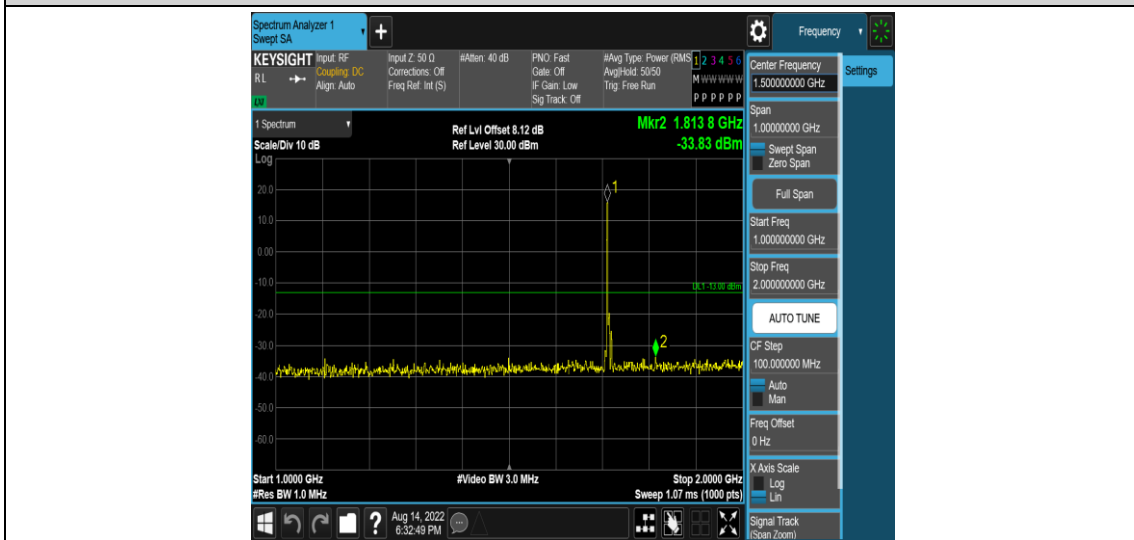

Band4-5MHz-QPSK-20375-1RB#0-Range3:30~1000MHz

Band4-5MHz-QPSK-20375-1RB#0-Range4: 1000~2000MHz

Band4-5MHz-QPSK-20375-1RB#0-Range5:2000~20000MHz

Band4-5MHz-16QAM-19975-1RB#0-Range1:0.009~0.15MHz

Band4-5MHz-16QAM-19975-1RB#0-Range2:0.15~30MHz

Band4-5MHz-16QAM-19975-1RB#0-Range3:30~1000MHz

Band4-5MHz-16QAM-19975-1RB#0-Range4:1000~2000MHz

Band4-5MHz-16QAM-19975-1RB#0-Range5:2000~20000MHz

Band4-5MHz-16QAM-20175-1RB#0-Range1:0.009~0.15MHz

Band4-5MHz-16QAM-20175-1RB#0-Range2:0.15~30MHz