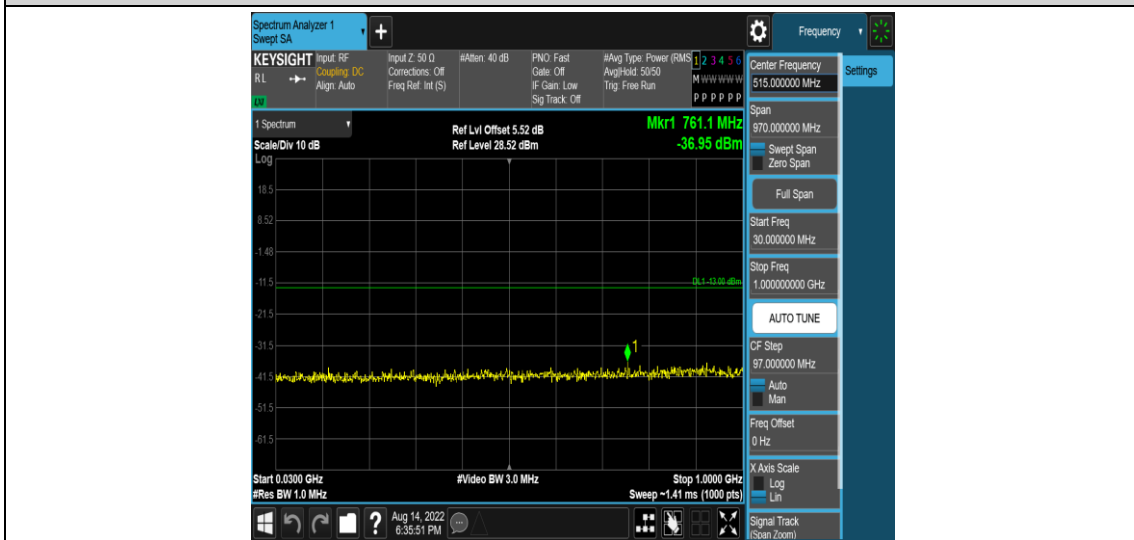

Band4-5MHz-QPSK-20175-1RB#0-Range3:30~1000MHz

Band4-5MHz-QPSK-20175-1RB#0-Range4:1000~2000MHz

Band4-5MHz-QPSK-20175-1RB#0-Range5:2000~20000MHz

Band4-5MHz-QPSK-20375-1RB#0-Range1:0.009~0.15MHz

Band4-5MHz-QPSK-20375-1RB#0-Range2:0.15~30MHz

Band4-5MHz-QPSK-20375-1RB#0-Range3:30~1000MHz

Band4-5MHz-QPSK-20375-1RB#0-Range4: 1000~2000MHz

Band4-5MHz-QPSK-20375-1RB#0-Range5:2000~20000MHz

Band4-5MHz-16QAM-19975-1RB#0-Range1:0.009~0.15MHz

Band4-5MHz-16QAM-19975-1RB#0-Range2:0.15~30MHz