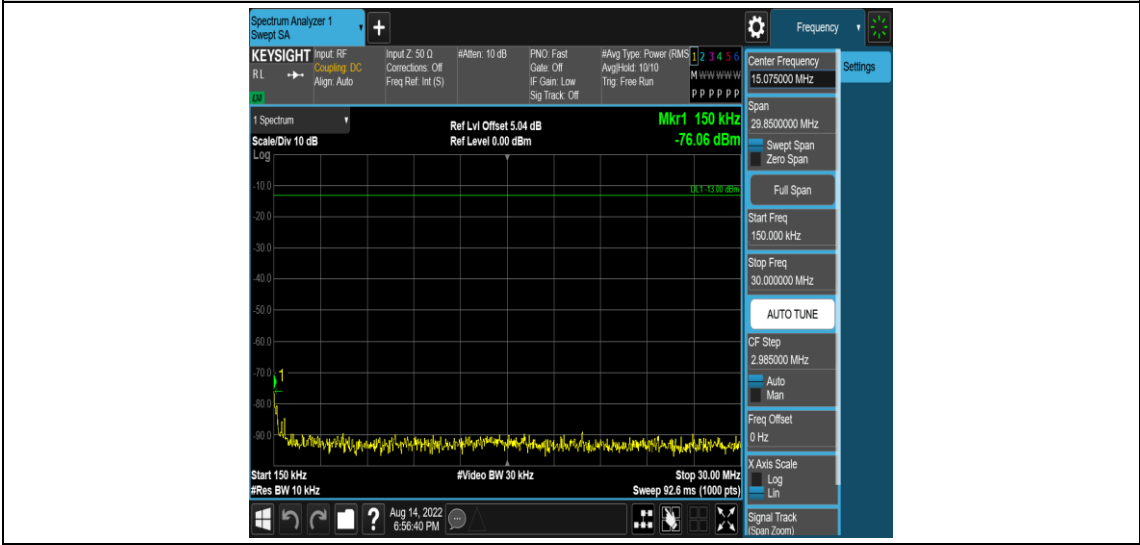

Band4-10MHz-16QAM-20000-1RB#0-Range3:30~1000MHz

Band4-10MHz-16QAM-20000-1RB#0-Range4:1000~2000MHz

Band4-10MHz-16QAM-2000-1RB#0-Range5:2000~20000MHz

Band4-10MHz-16QAM-20175-1RB#0-Range1:0.009~0.15MHz

Band4-10MHz-16QAM-20175-1RB#0-Range2:0.15~30MHz