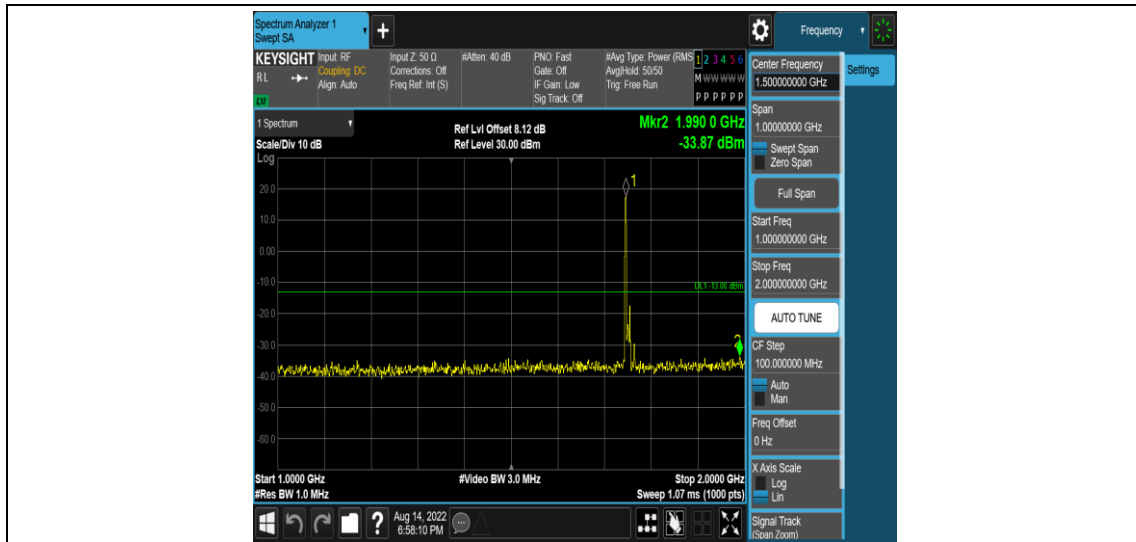

Band4-10MHz-QPSK-20175-1RB#0-Range3:30~1000MHz

Band4-10MHz-QPSK-20175-1RB#0-Range4:1000~2000MHz

Band4-10MHz-QPSK-20175-1RB#0-Range5:2000~20000MHz

Band4-10MHz-QPSK-20350-1RB#0-Range1:0.009~0.15MHz

Band4-10MHz-QPSK-20350-1RB#0-Range2:0.15~30MHz

Band4-10MHz-QPSK-20350-1RB#0-Range3:30~1000MHz

Band4-10MHz-QPSK-20350-1RB#0-Range4:1000~2000MHz

Band4-10MHz-QPSK-20350-1RB#0-Range5:2000~20000MHz

Band4-10MHz-16QAM-20000-1RB#0-Range1:0.009~0.15MHz

Band4-10MHz-16QAM-20000-1RB#0-Range2:0.15~30MHz