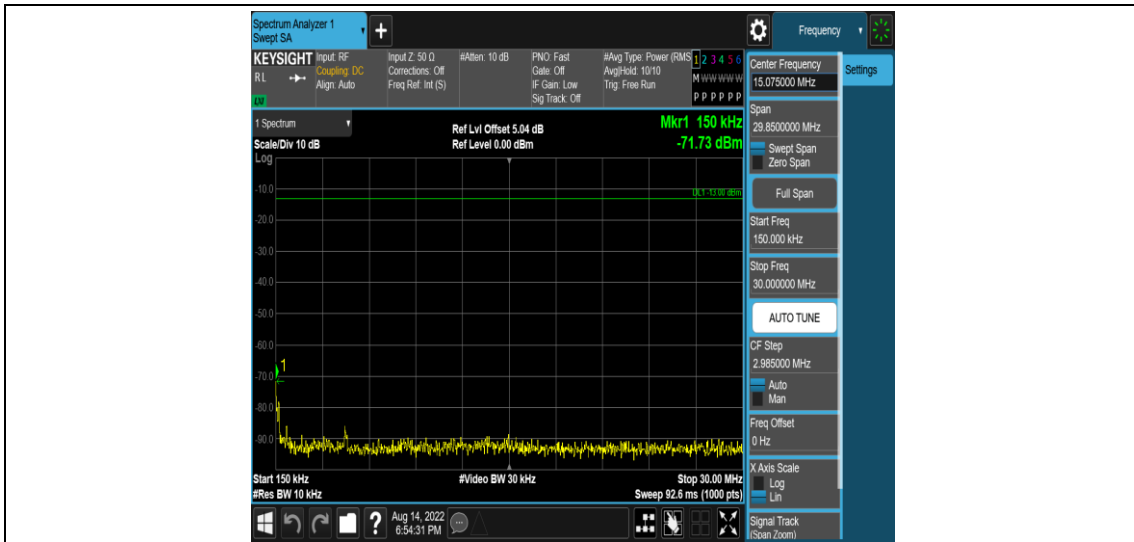

Band4-10MHz-QPSK-20175-1RB#0-Range3:30~1000MHz

Band4-10MHz-QPSK-20175-1RB#0-Range4:1000~2000MHz

Band4-10MHz-QPSK-20175-1RB#0-Range5:2000~20000MHz

Band4-10MHz-QPSK-20350-1RB#0-Range1:0.009~0.15MHz

Band4-10MHz-QPSK-20350-1RB#0-Range2:0.15~30MHz

Band4-10MHz-QPSK-20350-1RB#0-Range3:30~1000MHz

Band4-10MHz-QPSK-20350-1RB#0-Range4:1000~2000MHz

Band4-10MHz-QPSK-20350-1RB#0-Range5:2000~20000MHz

Band4-10MHz-16QAM-20000-1RB#0-Range1:0.009~0.15MHz

Band4-10MHz-16QAM-20000-1RB#0-Range2:0.15~30MHz

Band4-10MHz-16QAM-20000-1RB#0-Range3:30~1000MHz

Band4-10MHz-16QAM-20000-1RB#0-Range4:1000~2000MHz

Band4-10MHz-16QAM-2000-1RB#0-Range5:2000~20000MHz

Band4-10MHz-16QAM-20175-1RB#0-Range1:0.009~0.15MHz

Band4-10MHz-16QAM-20175-1RB#0-Range2:0.15~30MHz