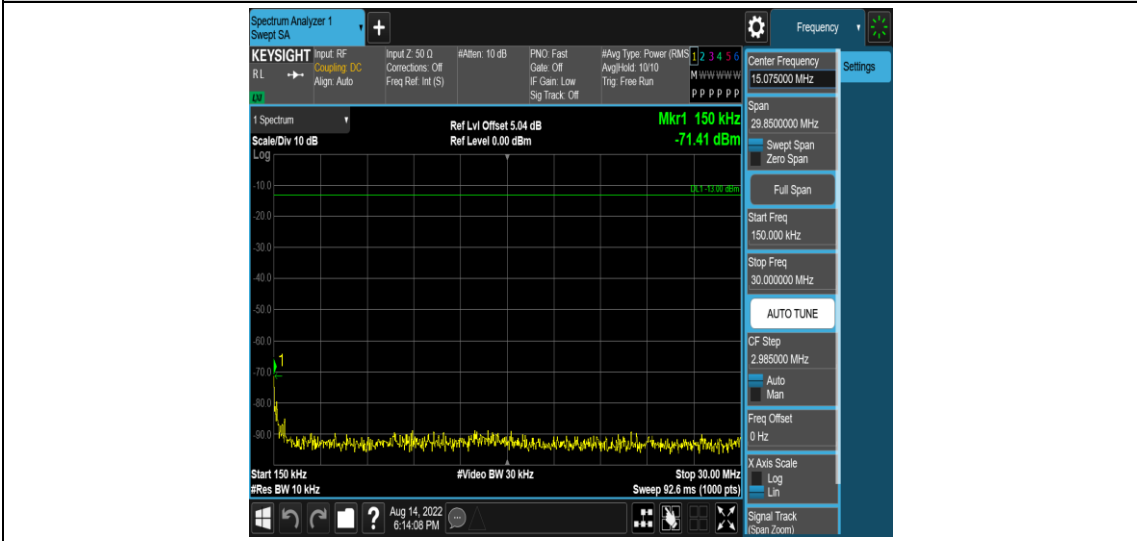

Band4-3MHz-16QAM-20175-1RB#0-Range3:30~1000MHz

Band4-3MHz-16QAM-20175-1RB#0-Range4:1000~2000MHz

Band4-3MHz-16QAM-20175-1RB#0-Range5:2000~20000MHz

Band4-3MHz-16QAM-20385-1RB#0-Range1:0.009~0.15MHz

Band4-3MHz-16QAM-20385-1RB#0-Range2:0.15~30MHz

Band4-3MHz-16QAM-20385-1RB#0-Range3:30~1000MHz

Band4-3MHz-16QAM-20385-1RB#0-Range4:1000~2000MHz

Band4-3MHz-16QAM-20385-1RB#0-Range5:2000~20000MHz

Band4-5MHz-QPSK-19975-1RB#0-Range1:0.009~0.15MHz

Band4-5MHz-QPSK-19975-1RB#0-Range2:0.15~30MHz