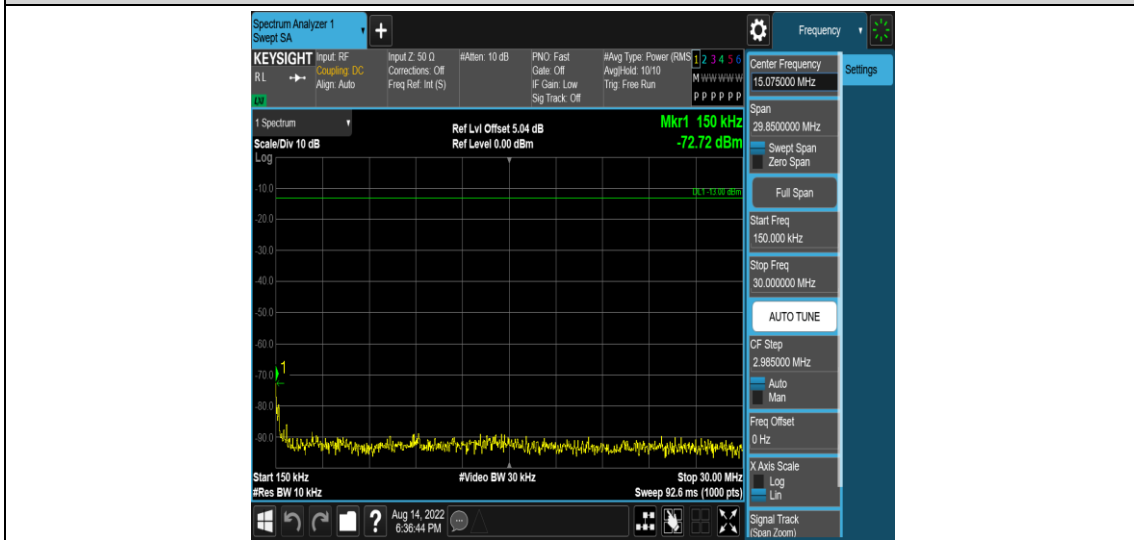

Band4-5MHz-16QAM-19975-1RB#0-Range3:30~1000MHz

Band4-5MHz-16QAM-19975-1RB#0-Range4:1000~2000MHz

Band4-5MHz-16QAM-19975-1RB#0-Range5:2000~20000MHz

Band4-5MHz-16QAM-20175-1RB#0-Range1:0.009~0.15MHz

Band4-5MHz-16QAM-20175-1RB#0-Range2:0.15~30MHz

Band4-5MHz-16QAM-20175-1RB#0-Range3:30~1000MHz

Band4-5MHz-16QAM-20175-1RB#0-Range4:1000~2000MHz

Band4-5MHz-16QAM-20175-1RB#0-Range5:2000~20000MHz

Band4-5MHz-16QAM-20375-1RB#0-Range1:0.009~0.15MHz

Band4-5MHz-16QAM-20375-1RB#0-Range2:0.15~30MHz