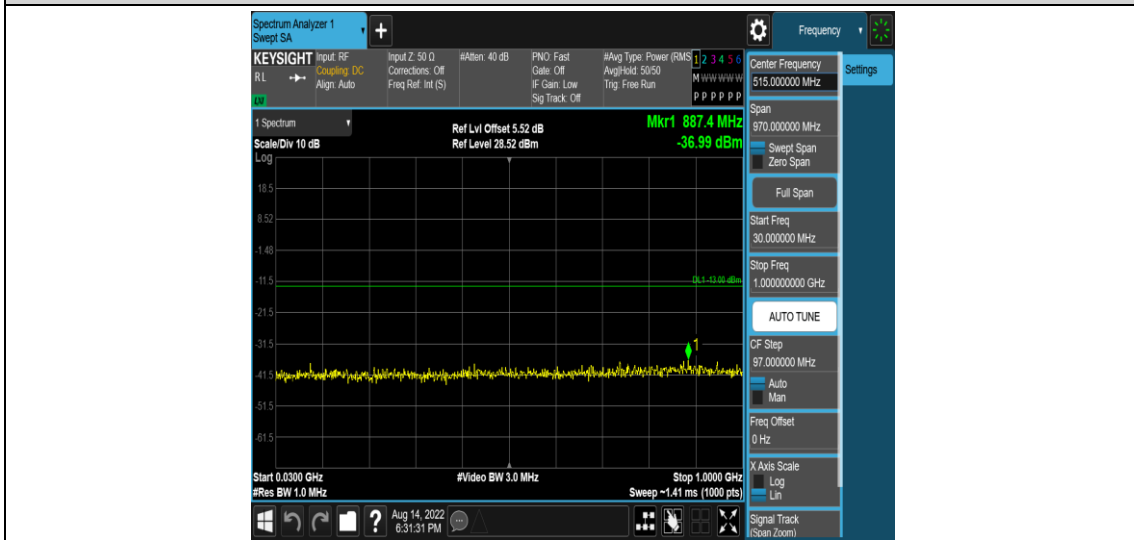

Band4-3MHz-16QAM-20385-1RB#0-Range3:30~1000MHz

Band4-3MHz-16QAM-20385-1RB#0-Range4:1000~2000MHz

Band4-3MHz-16QAM-20385-1RB#0-Range5:2000~20000MHz

Band4-5MHz-QPSK-19975-1RB#0-Range1:0.009~0.15MHz

Band4-5MHz-QPSK-19975-1RB#0-Range2:0.15~30MHz

Band4-5MHz-QPSK-19975-1RB#0-Range3:30~1000MHz

Band4-5MHz-QPSK-19975-1RB#0-Range4:1000~2000MHz

Band4-5MHz-QPSK-19975-1RB#0-Range5:2000~20000MHz

Band4-5MHz-QPSK-20175-1RB#0-Range1:0.009~0.15MHz

Band4-5MHz-QPSK-20175-1RB#0-Range2:0.15~30MHz