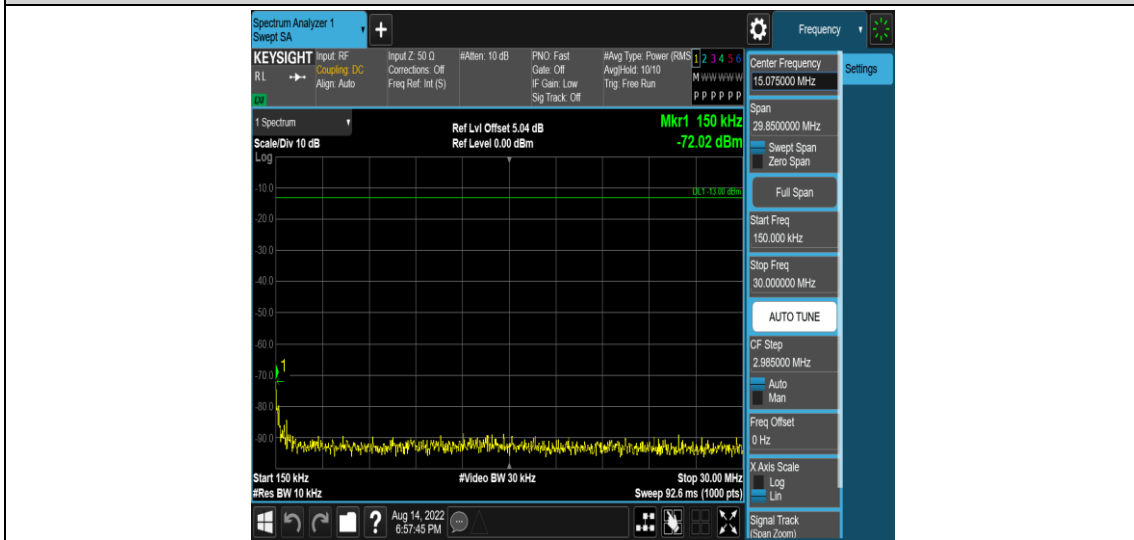

Band4-10MHz-QPSK-20175-1RB#0-Range3:30~1000MHz

Band4-10MHz-QPSK-20175-1RB#0-Range4:1000~2000MHz

Band4-10MHz-QPSK-20175-1RB#0-Range5:2000~20000MHz

Band4-10MHz-QPSK-20350-1RB#0-Range1:0.009~0.15MHz

Band4-10MHz-QPSK-20350-1RB#0-Range2:0.15~30MHz

Band4-10MHz-QPSK-20350-1RB#0-Range3:30~1000MHz

Band4-10MHz-QPSK-20350-1RB#0-Range4:1000~2000MHz

Band4-10MHz-QPSK-20350-1RB#0-Range5:2000~20000MHz

Band4-10MHz-16QAM-20000-1RB#0-Range1:0.009~0.15MHz

Band4-10MHz-16QAM-20000-1RB#0-Range2:0.15~30MHz