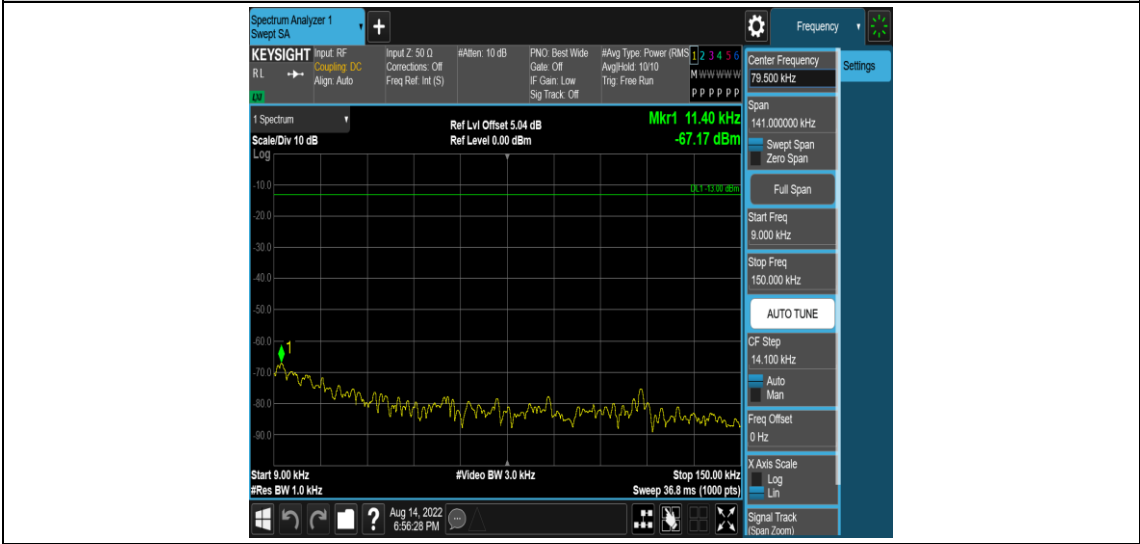

Band4-10MHz-QPSK-20175-1RB#0-Range3:30~1000MHz

Band4-10MHz-QPSK-20175-1RB#0-Range4:1000~2000MHz

Band4-10MHz-QPSK-20175-1RB#0-Range5:2000~20000MHz

Band4-10MHz-QPSK-20350-1RB#0-Range1:0.009~0.15MHz

Band4-10MHz-QPSK-20350-1RB#0-Range2:0.15~30MHz

Band4-10MHz-QPSK-20350-1RB#0-Range3:30~1000MHz

Band4-10MHz-QPSK-20350-1RB#0-Range4:1000~2000MHz

Band4-10MHz-QPSK-20350-1RB#0-Range5:2000~20000MHz

Band4-10MHz-16QAM-20000-1RB#0-Range1:0.009~0.15MHz

Band4-10MHz-16QAM-20000-1RB#0-Range2:0.15~30MHz

Band4-10MHz-16QAM-20000-1RB#0-Range3:30~1000MHz

Band4-10MHz-16QAM-20000-1RB#0-Range4:1000~2000MHz

Band4-10MHz-16QAM-2000-1RB#0-Range5:2000~20000MHz

Band4-10MHz-16QAM-20175-1RB#0-Range1:0.009~0.15MHz

Band4-10MHz-16QAM-20175-1RB#0-Range2:0.15~30MHz