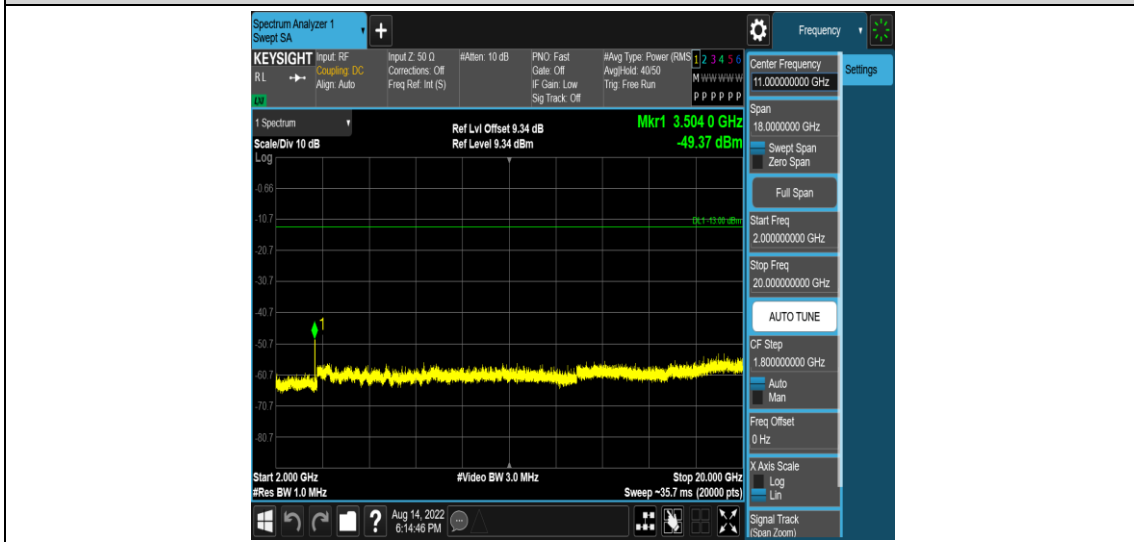

Band4-3MHz-16QAM-20385-1RB#0-Range4:1000~2000MHz

Band4-3MHz-16QAM-20385-1RB#0-Range5:2000~20000MHz