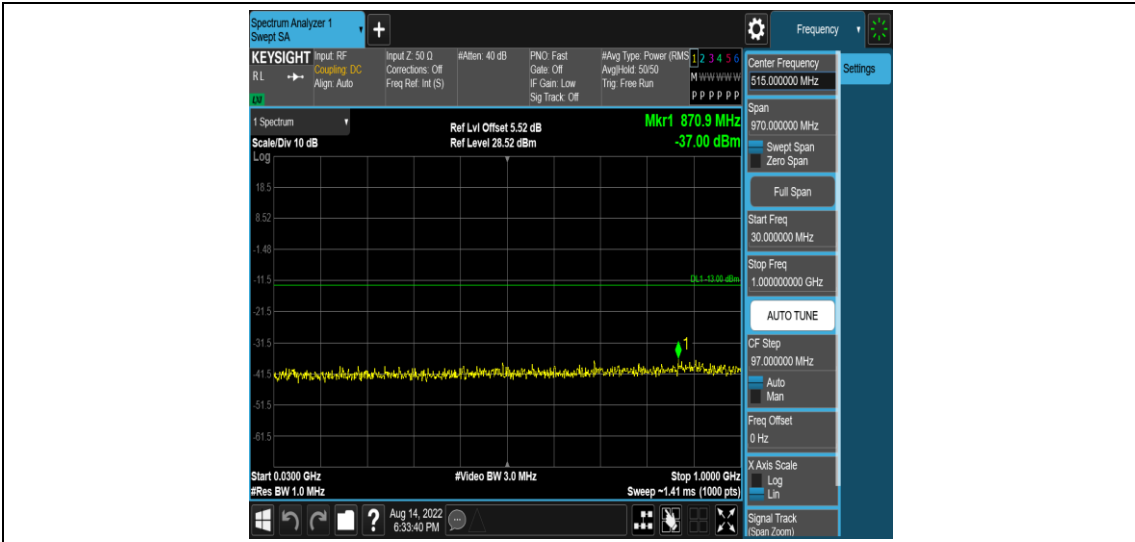

Band4-5MHz-QPSK-19975-1RB#0-Range3:30~1000MHz

Band4-5MHz-QPSK-19975-1RB#0-Range4:1000~2000MHz

Band4-5MHz-QPSK-19975-1RB#0-Range5:2000~20000MHz

Band4-5MHz-QPSK-20175-1RB#0-Range1:0.009~0.15MHz

Band4-5MHz-QPSK-20175-1RB#0-Range2:0.15~30MHz

Band4-5MHz-QPSK-20175-1RB#0-Range3:30~1000MHz

Band4-5MHz-QPSK-20175-1RB#0-Range4:1000~2000MHz

Band4-5MHz-QPSK-20175-1RB#0-Range5:2000~20000MHz

Band4-5MHz-QPSK-20375-1RB#0-Range1:0.009~0.15MHz

Band4-5MHz-QPSK-20375-1RB#0-Range2:0.15~30MHz