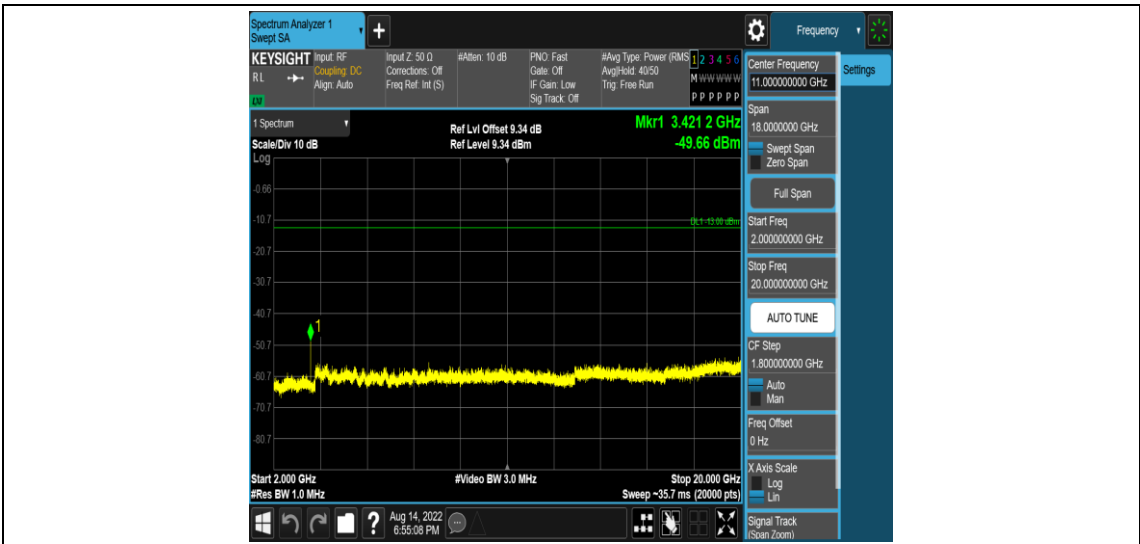

Band4-10MHz-QPSK-20350-1RB#0-Range3:30~1000MHz

Band4-10MHz-QPSK-20350-1RB#0-Range4:1000~2000MHz

Band4-10MHz-QPSK-20350-1RB#0-Range5:2000~20000MHz

Band4-10MHz-16QAM-20000-1RB#0-Range1:0.009~0.15MHz

Band4-10MHz-16QAM-20000-1RB#0-Range2:0.15~30MHz

Band4-10MHz-16QAM-20000-1RB#0-Range3:30~1000MHz

Band4-10MHz-16QAM-20000-1RB#0-Range4:1000~2000MHz

Band4-10MHz-16QAM-2000-1RB#0-Range5:2000~20000MHz

Band4-10MHz-16QAM-20175-1RB#0-Range1:0.009~0.15MHz

Band4-10MHz-16QAM-20175-1RB#0-Range2:0.15~30MHz