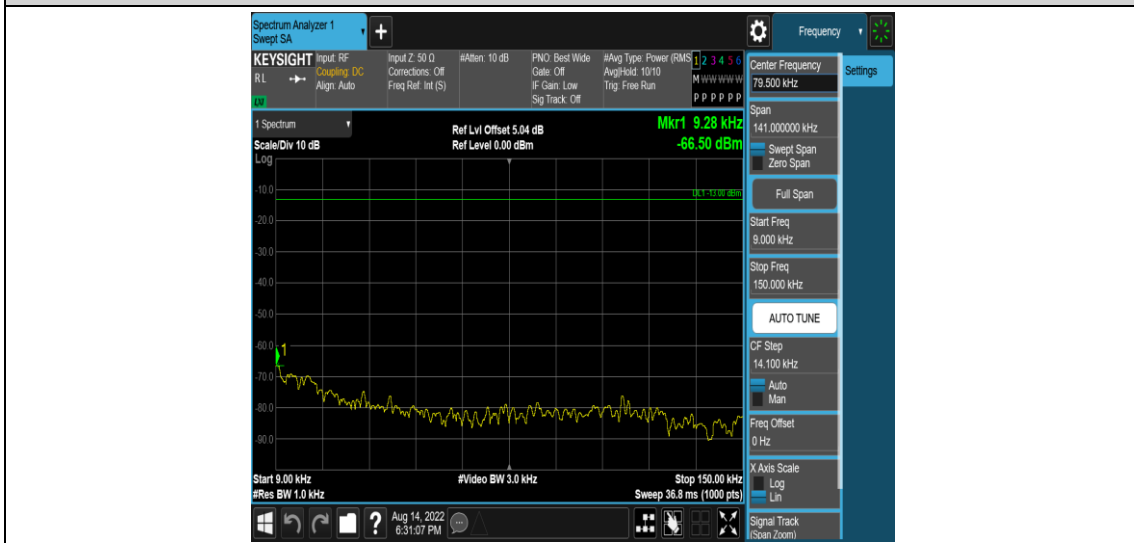

Band4-3MHz-16QAM-20175-1RB#0-Range3:30~1000MHz

Band4-3MHz-16QAM-20175-1RB#0-Range4:1000~2000MHz

Band4-3MHz-16QAM-20175-1RB#0-Range5:2000~20000MHz

Band4-3MHz-16QAM-20385-1RB#0-Range1:0.009~0.15MHz

Band4-3MHz-16QAM-20385-1RB#0-Range2:0.15~30MHz

Band4-3MHz-16QAM-20385-1RB#0-Range3:30~1000MHz

Band4-3MHz-16QAM-20385-1RB#0-Range4:1000~2000MHz

Band4-3MHz-16QAM-20385-1RB#0-Range5:2000~20000MHz

Band4-5MHz-QPSK-19975-1RB#0-Range1:0.009~0.15MHz

Band4-5MHz-QPSK-19975-1RB#0-Range2:0.15~30MHz