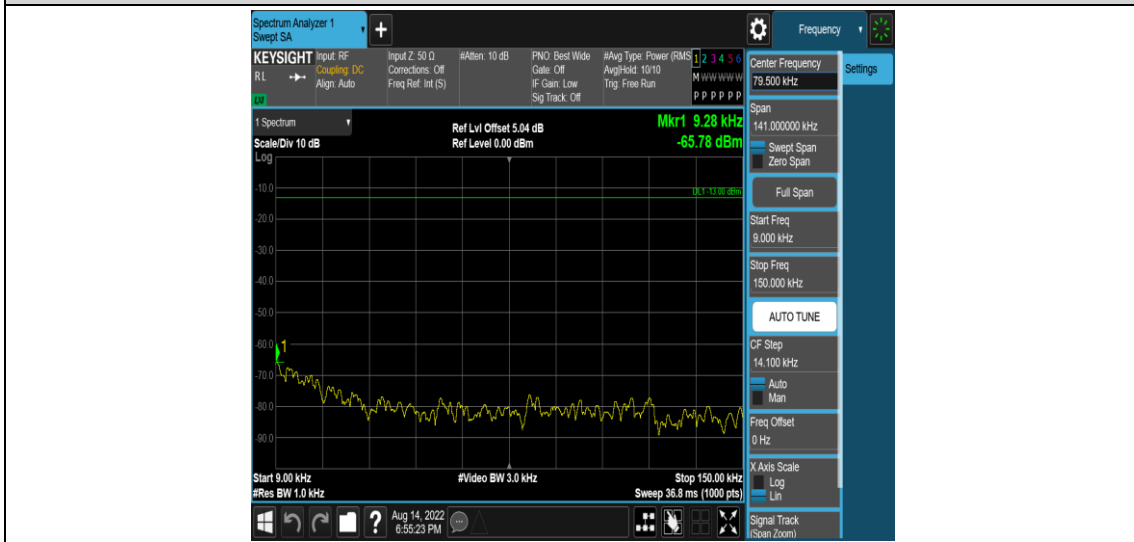

Band4-5MHz-16QAM-20175-1RB#0-Range3:30~1000MHz

Band4-5MHz-16QAM-20175-1RB#0-Range4:1000~2000MHz

Band4-5MHz-16QAM-20175-1RB#0-Range5:2000~20000MHz

Band4-5MHz-16QAM-20375-1RB#0-Range1:0.009~0.15MHz

Band4-5MHz-16QAM-20375-1RB#0-Range2:0.15~30MHz

Band4-5MHz-16QAM-20375-1RB#0-Range3:30~1000MHz

Band4-5MHz-16QAM-20375-1RB#0-Range4:1000~2000MHz

Band4-5MHz-16QAM-20375-1RB#0-Range5:2000~20000MHz

Band4-10MHz-QPSK-20000-1RB#0-Range1:0.009~0.15MHz

Band4-10MHz-QPSK-20000-1RB#0-Range2:0.15~30MHz

Band4-10MHz-QPSK-20000-1RB#0-Range3:30~100MHz

Band4-10MHz-QPSK-20000-1RB#0-Range4:1000~2000MHz

Band4-10MHz-QPSK-20000-1RB#0-Range5:2000~20000MHz

Band4-10MHz-QPSK-20175-1RB#0-Range1:0.009~0.15MHz

Band4-10MHz-QPSK-20175-1RB#0-Range2:0.15~30MHz