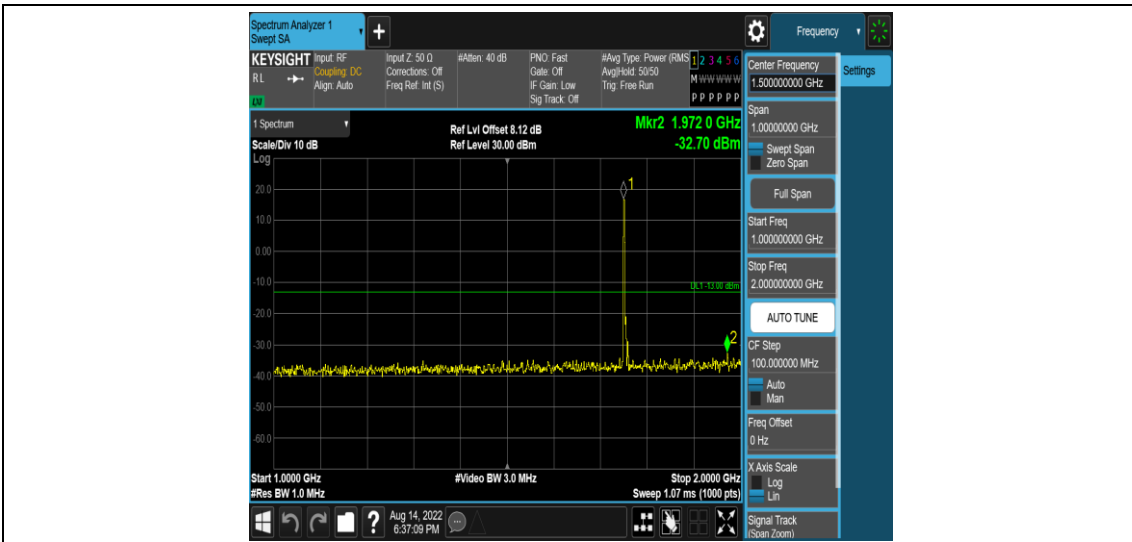

Band4-5MHz-16QAM-20375-1RB#0-Range3:30~1000MHz

Band4-5MHz-16QAM-20375-1RB#0-Range4:1000~2000MHz