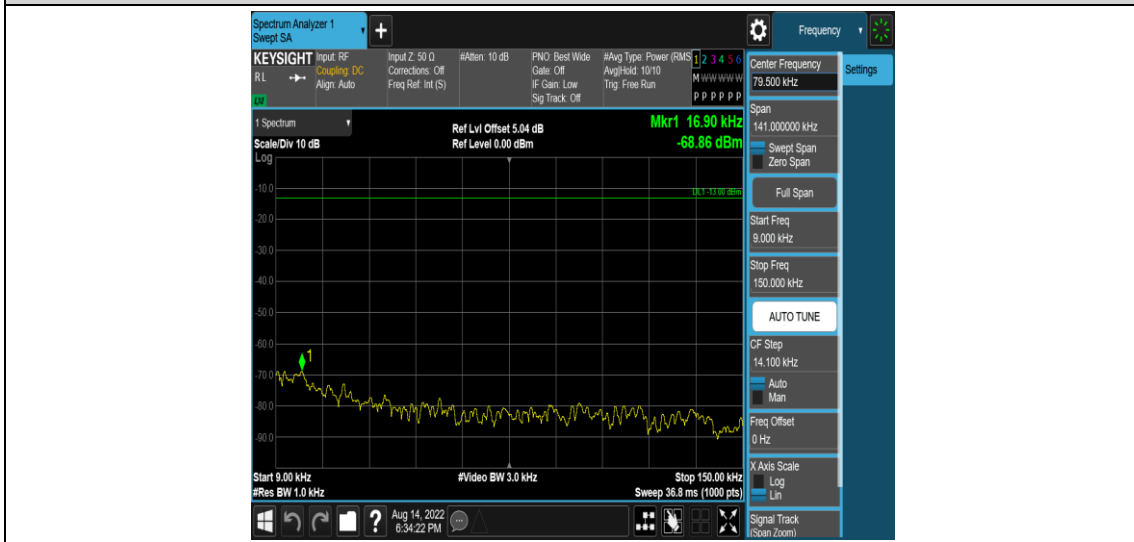

Band4-5MHz-QPSK-20375-1RB#0-Range3:30~1000MHz

Band4-5MHz-QPSK-20375-1RB#0-Range4: 1000~2000MHz

Band4-5MHz-QPSK-20375-1RB#0-Range5:2000~20000MHz

Band4-5MHz-16QAM-19975-1RB#0-Range1:0.009~0.15MHz

Band4-5MHz-16QAM-19975-1RB#0-Range2:0.15~30MHz

Band4-5MHz-16QAM-19975-1RB#0-Range3:30~1000MHz

Band4-5MHz-16QAM-19975-1RB#0-Range4:1000~2000MHz

Band4-5MHz-16QAM-19975-1RB#0-Range5:2000~20000MHz

Band4-5MHz-16QAM-20175-1RB#0-Range1:0.009~0.15MHz

Band4-5MHz-16QAM-20175-1RB#0-Range2:0.15~30MHz