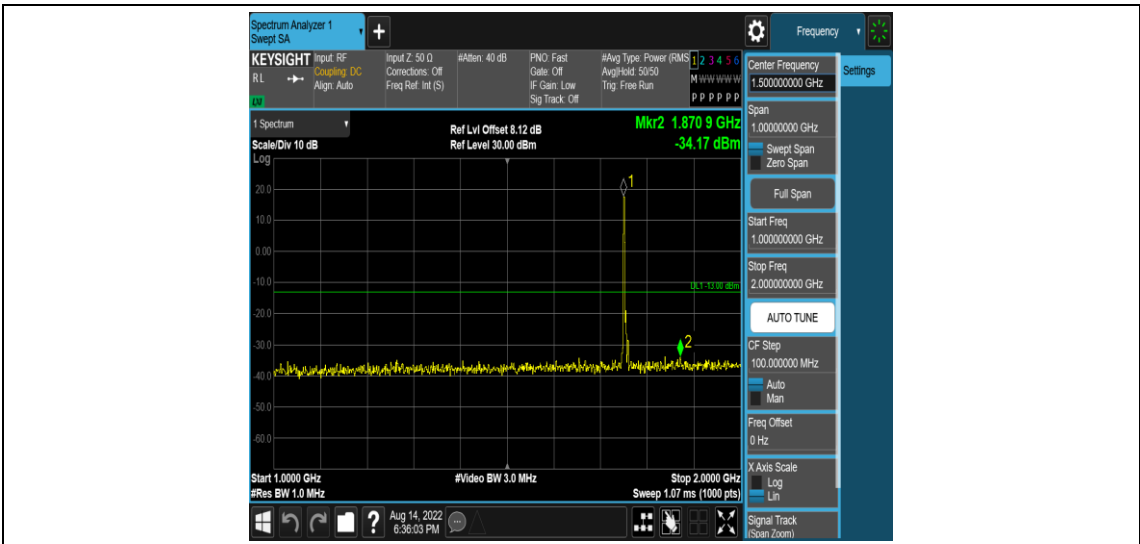

Band4-5MHz-QPSK-20375-1RB#0-Range3:30~1000MHz

Band4-5MHz-QPSK-20375-1RB#0-Range4: 1000~2000MHz