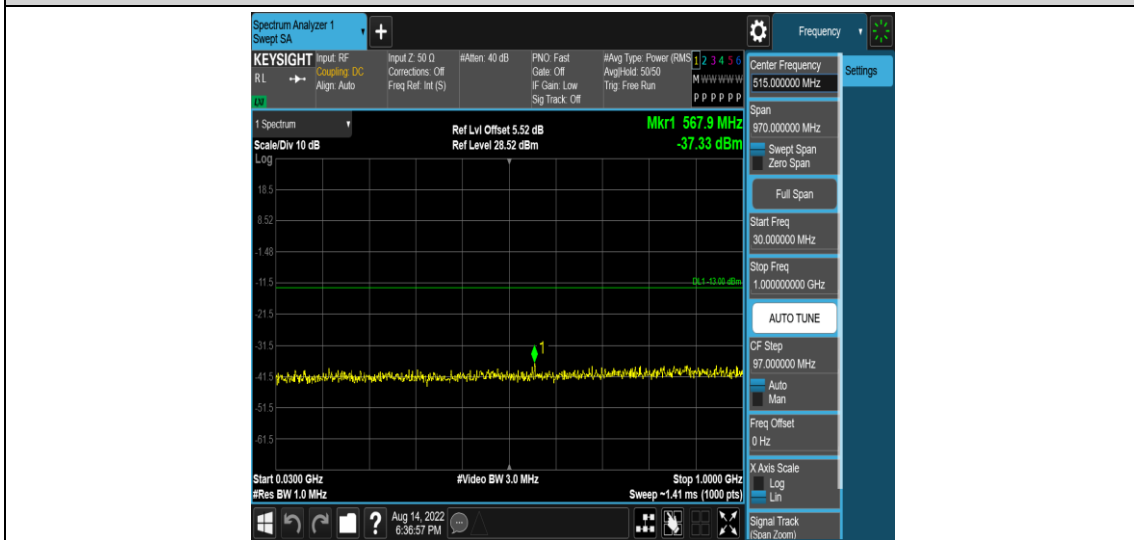

Band4-5MHz-16QAM-20175-1RB#0-Range3:30~1000MHz

Band4-5MHz-16QAM-20175-1RB#0-Range4:1000~2000MHz

Band4-5MHz-16QAM-20175-1RB#0-Range5:2000~20000MHz

Band4-5MHz-16QAM-20375-1RB#0-Range1:0.009~0.15MHz

Band4-5MHz-16QAM-20375-1RB#0-Range2:0.15~30MHz

Band4-5MHz-16QAM-20375-1RB#0-Range3:30~1000MHz

Band4-5MHz-16QAM-20375-1RB#0-Range4:1000~2000MHz

Band4-5MHz-16QAM-20375-1RB#0-Range5:2000~20000MHz

Band4-10MHz-QPSK-20000-1RB#0-Range1:0.009~0.15MHz

Band4-10MHz-QPSK-20000-1RB#0-Range2:0.15~30MHz