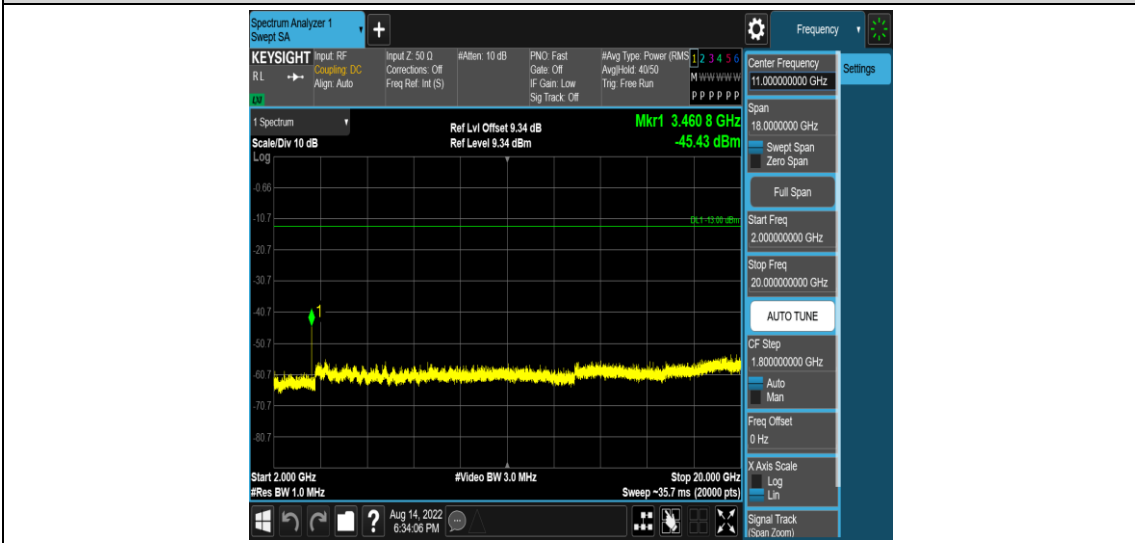

Band4-5MHz-QPSK-20175-1RB#0-Range4:1000~2000MHz

Band4-5MHz-QPSK-20175-1RB#0-Range5:2000~20000MHz