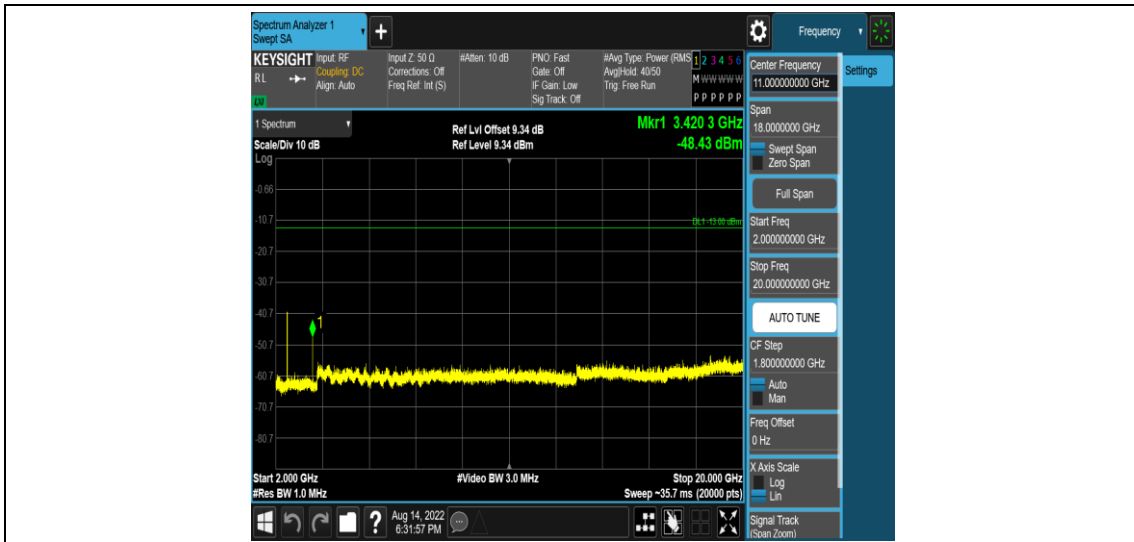

Band4-5MHz-QPSK-19975-1RB#0-Range4:1000~2000MHz

Band4-5MHz-QPSK-19975-1RB#0-Range5:2000~20000MHz