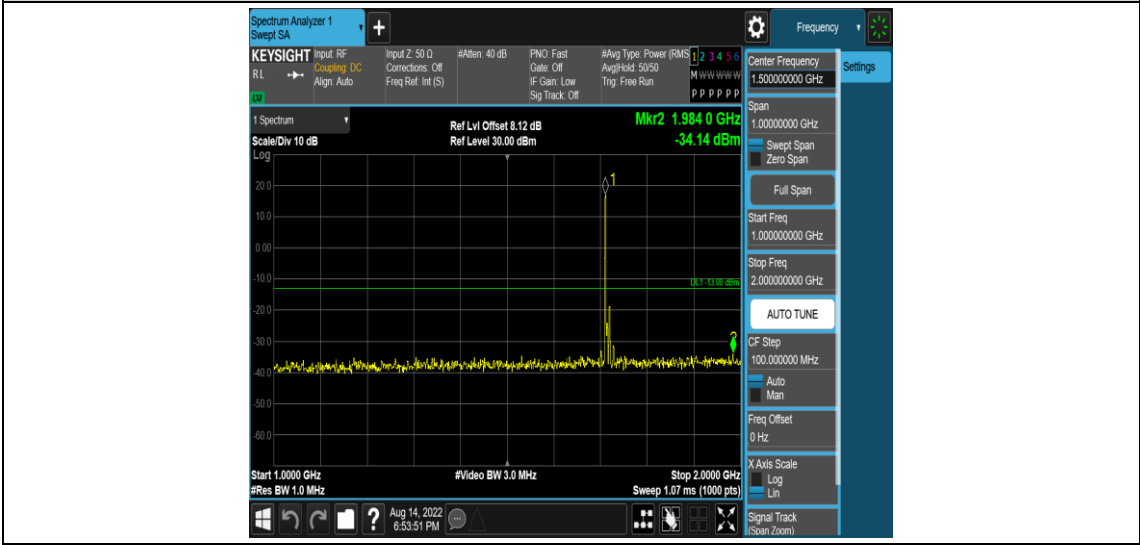

Band4-5MHz-16QAM-20375-1RB#0-Range3:30~1000MHz

Band4-5MHz-16QAM-20375-1RB#0-Range4:1000~2000MHz

Band4-5MHz-16QAM-20375-1RB#0-Range5:2000~20000MHz

Band4-10MHz-QPSK-20000-1RB#0-Range1:0.009~0.15MHz

Band4-10MHz-QPSK-20000-1RB#0-Range2:0.15~30MHz

Band4-10MHz-QPSK-20000-1RB#0-Range3:30~100MHz

Band4-10MHz-QPSK-20000-1RB#0-Range4:1000~2000MHz

Band4-10MHz-QPSK-20000-1RB#0-Range5:2000~20000MHz

Band4-10MHz-QPSK-20175-1RB#0-Range1:0.009~0.15MHz

Band4-10MHz-QPSK-20175-1RB#0-Range2:0.15~30MHz