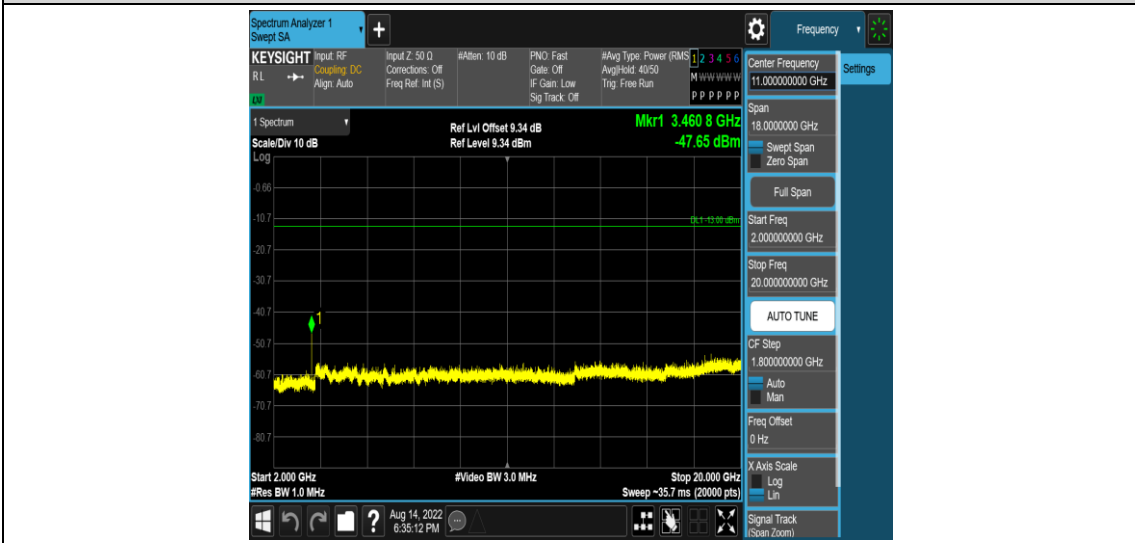

Band4-5MHz-16QAM-20175-1RB#0-Range4:1000~2000MHz

Band4-5MHz-16QAM-20175-1RB#0-Range5:2000~20000MHz