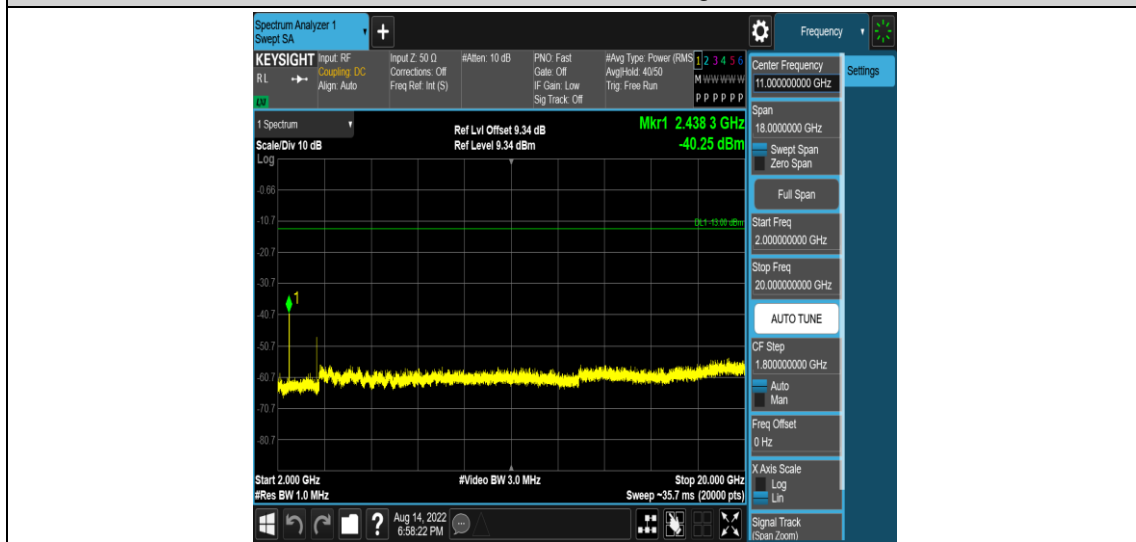

Band4-10MHz-QPSK-20175-1RB#0-Range3:30~1000MHz

Band4-10MHz-QPSK-20175-1RB#0-Range4:1000~2000MHz

Band4-10MHz-QPSK-20175-1RB#0-Range5:2000~20000MHz

Band4-10MHz-QPSK-20350-1RB#0-Range1:0.009~0.15MHz

Band4-10MHz-QPSK-20350-1RB#0-Range2:0.15~30MHz

Band4-10MHz-QPSK-20350-1RB#0-Range3:30~1000MHz

Band4-10MHz-QPSK-20350-1RB#0-Range4:1000~2000MHz

Band4-10MHz-QPSK-20350-1RB#0-Range5:2000~20000MHz

Band4-10MHz-16QAM-20000-1RB#0-Range1:0.009~0.15MHz

Band4-10MHz-16QAM-20000-1RB#0-Range2:0.15~30MHz