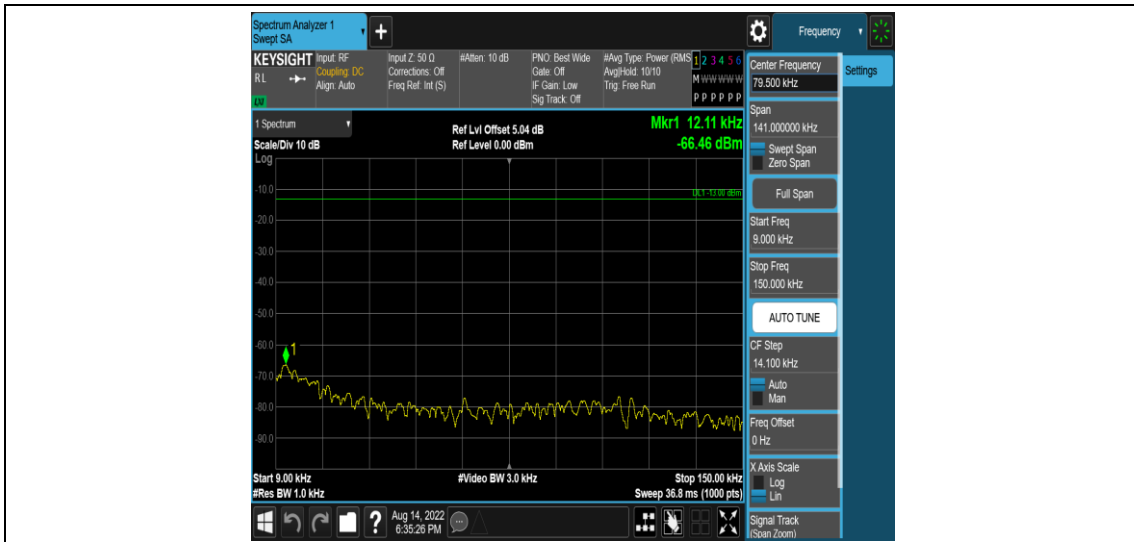

Band4-5MHz-QPSK-19975-1RB#0-Range3:30~1000MHz

Band4-5MHz-QPSK-19975-1RB#0-Range4:1000~2000MHz

Band4-5MHz-QPSK-19975-1RB#0-Range5:2000~20000MHz

Band4-5MHz-QPSK-20175-1RB#0-Range1:0.009~0.15MHz

Band4-5MHz-QPSK-20175-1RB#0-Range2:0.15~30MHz

Band4-5MHz-QPSK-20175-1RB#0-Range3:30~1000MHz

Band4-5MHz-QPSK-20175-1RB#0-Range4:1000~2000MHz

Band4-5MHz-QPSK-20175-1RB#0-Range5:2000~20000MHz

Band4-5MHz-QPSK-20375-1RB#0-Range1:0.009~0.15MHz

Band4-5MHz-QPSK-20375-1RB#0-Range2:0.15~30MHz