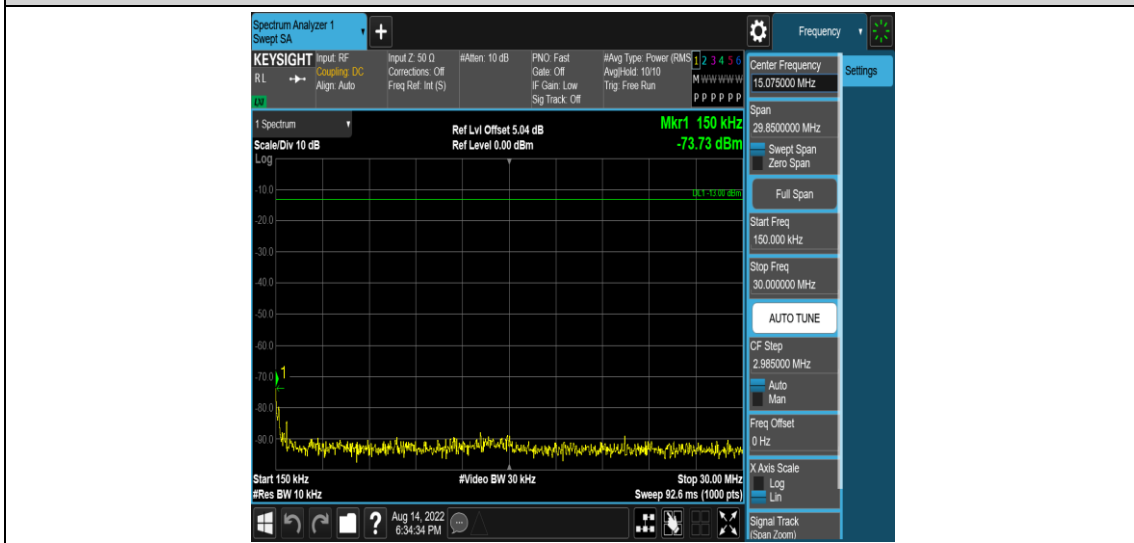

Band4-5MHz-16QAM-19975-1RB#0-Range3:30~1000MHz

Band4-5MHz-16QAM-19975-1RB#0-Range4:1000~2000MHz

Band4-5MHz-16QAM-19975-1RB#0-Range5:2000~20000MHz

Band4-5MHz-16QAM-20175-1RB#0-Range1:0.009~0.15MHz

Band4-5MHz-16QAM-20175-1RB#0-Range2:0.15~30MHz

Band4-5MHz-16QAM-20175-1RB#0-Range3:30~1000MHz

Band4-5MHz-16QAM-20175-1RB#0-Range4:1000~2000MHz

Band4-5MHz-16QAM-20175-1RB#0-Range5:2000~20000MHz

Band4-5MHz-16QAM-20375-1RB#0-Range1:0.009~0.15MHz

Band4-5MHz-16QAM-20375-1RB#0-Range2:0.15~30MHz