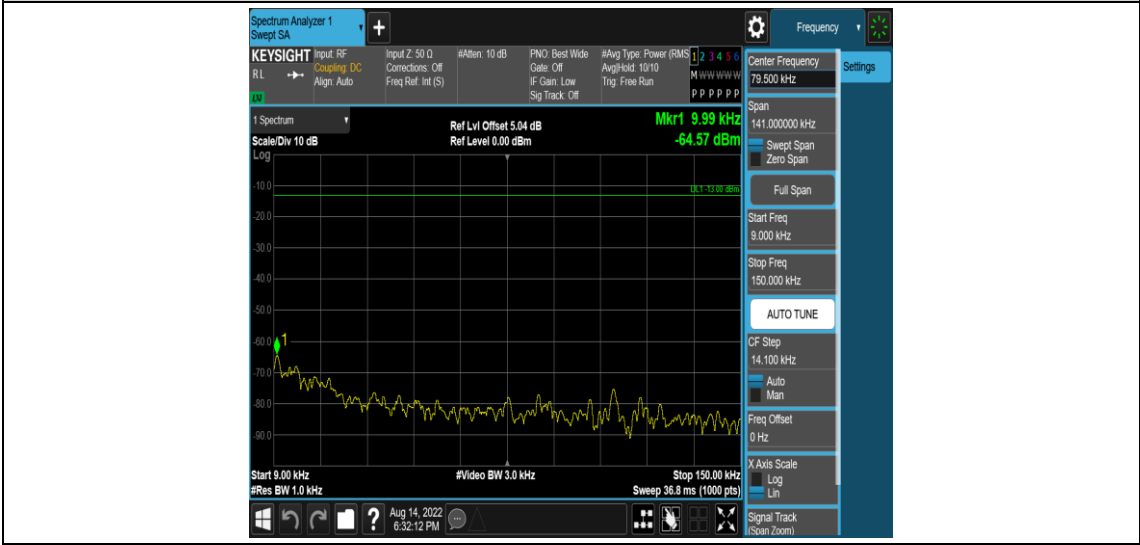

Band4-5MHz-QPSK-20175-1RB#0-Range3:30~1000MHz

Band4-5MHz-QPSK-20175-1RB#0-Range4:1000~2000MHz

Band4-5MHz-QPSK-20175-1RB#0-Range5:2000~20000MHz

Band4-5MHz-QPSK-20375-1RB#0-Range1:0.009~0.15MHz

Band4-5MHz-QPSK-20375-1RB#0-Range2:0.15~30MHz

Band4-5MHz-QPSK-20375-1RB#0-Range3:30~1000MHz

Band4-5MHz-QPSK-20375-1RB#0-Range4: 1000~2000MHz

Band4-5MHz-QPSK-20375-1RB#0-Range5:2000~20000MHz

Band4-5MHz-16QAM-19975-1RB#0-Range1:0.009~0.15MHz

Band4-5MHz-16QAM-19975-1RB#0-Range2:0.15~30MHz