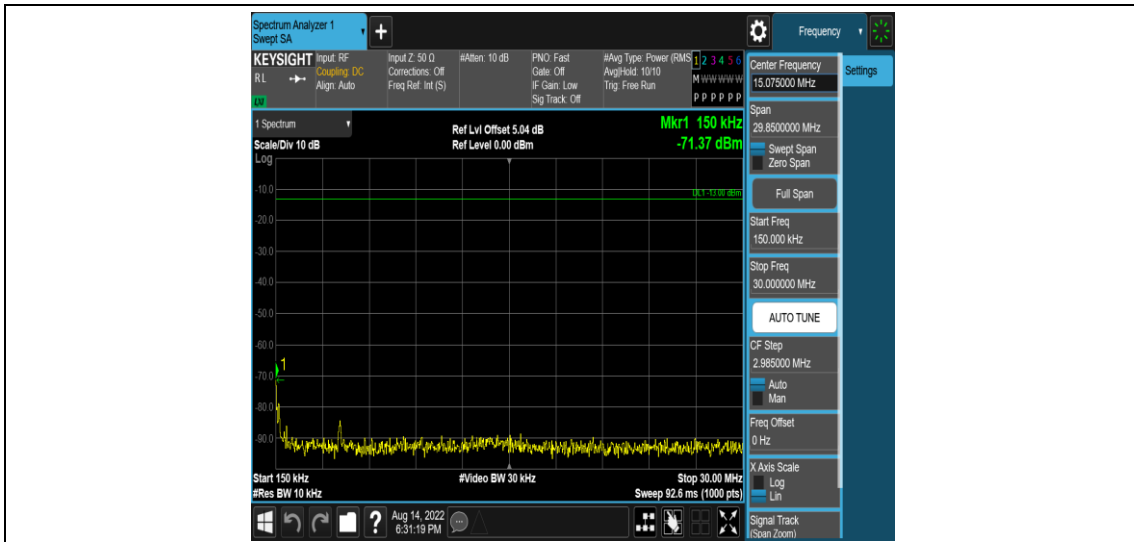

Band4-3MHz-16QAM-20385-1RB#0-Range3:30~1000MHz

Band4-3MHz-16QAM-20385-1RB#0-Range4:1000~2000MHz

Band4-3MHz-16QAM-20385-1RB#0-Range5:2000~20000MHz

Band4-5MHz-QPSK-19975-1RB#0-Range1:0.009~0.15MHz

Band4-5MHz-QPSK-19975-1RB#0-Range2:0.15~30MHz

Band4-5MHz-QPSK-19975-1RB#0-Range3:30~1000MHz

Band4-5MHz-QPSK-19975-1RB#0-Range4:1000~2000MHz

Band4-5MHz-QPSK-19975-1RB#0-Range5:2000~20000MHz

Band4-5MHz-QPSK-20175-1RB#0-Range1:0.009~0.15MHz

Band4-5MHz-QPSK-20175-1RB#0-Range2:0.15~30MHz