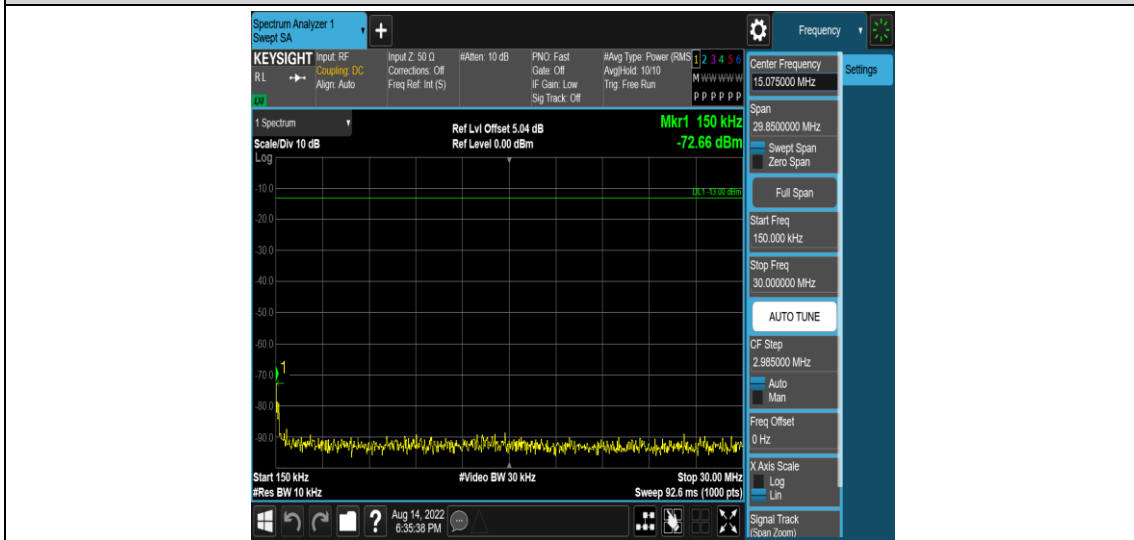

Band4-5MHz-QPSK-20175-1RB#0-Range3:30~1000MHz

Band4-5MHz-QPSK-20175-1RB#0-Range4:1000~2000MHz

Band4-5MHz-QPSK-20175-1RB#0-Range5:2000~20000MHz

Band4-5MHz-QPSK-20375-1RB#0-Range1:0.009~0.15MHz

Band4-5MHz-QPSK-20375-1RB#0-Range2:0.15~30MHz

Band4-5MHz-QPSK-20375-1RB#0-Range3:30~1000MHz

Band4-5MHz-QPSK-20375-1RB#0-Range4: 1000~2000MHz

Band4-5MHz-QPSK-20375-1RB#0-Range5:2000~20000MHz

Band4-5MHz-16QAM-19975-1RB#0-Range1:0.009~0.15MHz

Band4-5MHz-16QAM-19975-1RB#0-Range2:0.15~30MHz