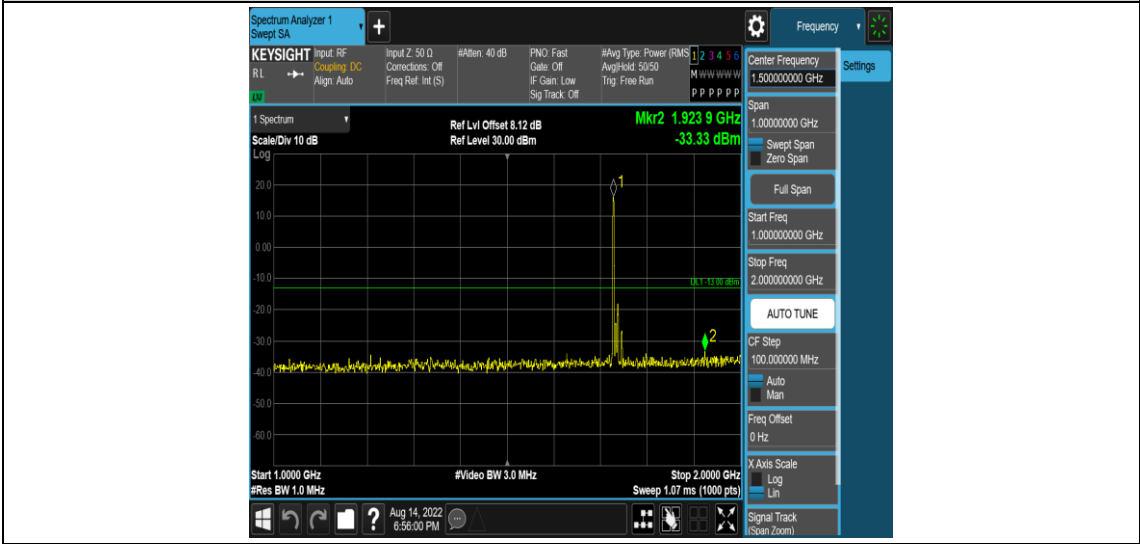

Band4-10MHz-QPSK-20000-1RB#0-Range3:30~100MHz

Band4-10MHz-QPSK-20000-1RB#0-Range4:1000~2000MHz

Band4-10MHz-QPSK-20000-1RB#0-Range5:2000~20000MHz

Band4-10MHz-QPSK-20175-1RB#0-Range1:0.009~0.15MHz

Band4-10MHz-QPSK-20175-1RB#0-Range2:0.15~30MHz

Band4-10MHz-QPSK-20175-1RB#0-Range3:30~1000MHz

Band4-10MHz-QPSK-20175-1RB#0-Range4:1000~2000MHz

Band4-10MHz-QPSK-20175-1RB#0-Range5:2000~20000MHz

Band4-10MHz-QPSK-20350-1RB#0-Range1:0.009~0.15MHz

Band4-10MHz-QPSK-20350-1RB#0-Range2:0.15~30MHz