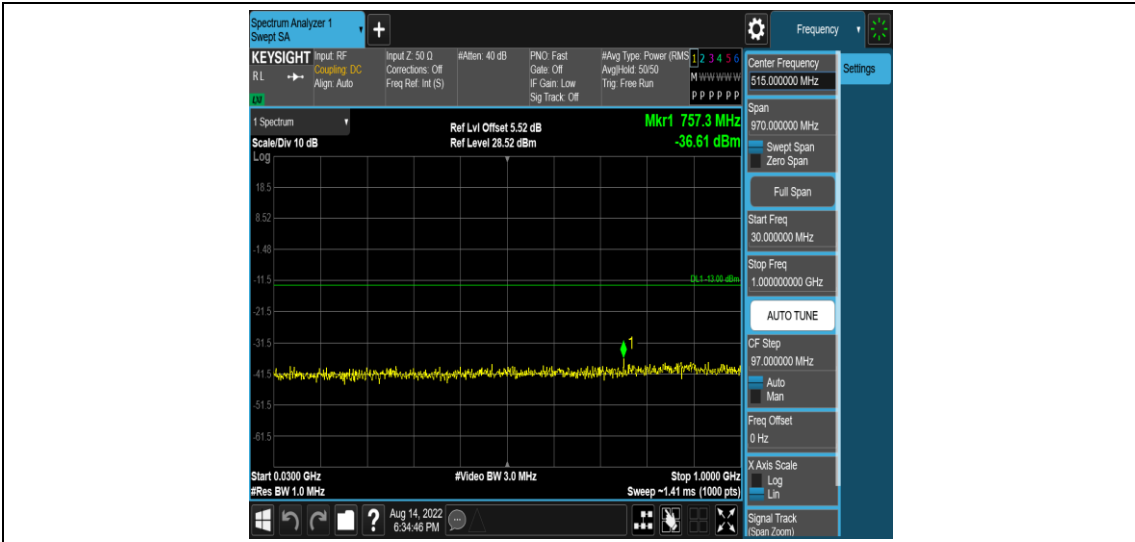

Band4-5MHz-16QAM-19975-1RB#0-Range3:30~1000MHz

Band4-5MHz-16QAM-19975-1RB#0-Range4:1000~2000MHz

Band4-5MHz-16QAM-19975-1RB#0-Range5:2000~20000MHz

Band4-5MHz-16QAM-20175-1RB#0-Range1:0.009~0.15MHz

Band4-5MHz-16QAM-20175-1RB#0-Range2:0.15~30MHz