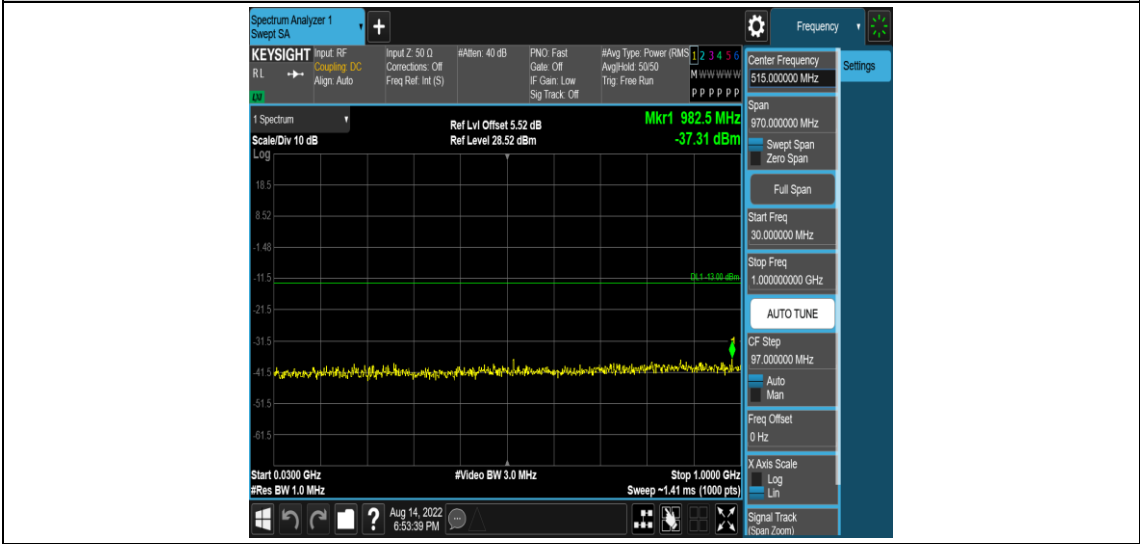

Band4-5MHz-16QAM-20375-1RB#0-Range3:30~1000MHz

Band4-5MHz-16QAM-20375-1RB#0-Range4:1000~2000MHz

Band4-5MHz-16QAM-20375-1RB#0-Range5:2000~20000MHz

Band4-10MHz-QPSK-20000-1RB#0-Range1:0.009~0.15MHz

Band4-10MHz-QPSK-20000-1RB#0-Range2:0.15~30MHz

Band4-10MHz-QPSK-20000-1RB#0-Range3:30~100MHz

Band4-10MHz-QPSK-20000-1RB#0-Range4:1000~2000MHz

Band4-10MHz-QPSK-20000-1RB#0-Range5:2000~20000MHz

Band4-10MHz-QPSK-20175-1RB#0-Range1:0.009~0.15MHz

Band4-10MHz-QPSK-20175-1RB#0-Range2:0.15~30MHz