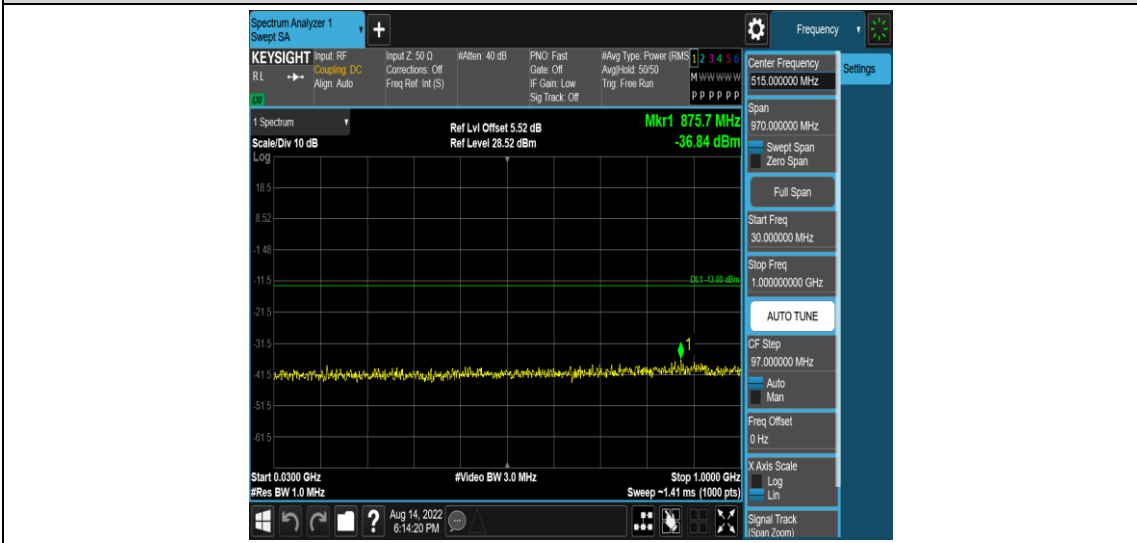

Band4-3MHz-16QAM-20175-1RB#0-Range3:30~1000MHz

Band4-3MHz-16QAM-20175-1RB#0-Range4:1000~2000MHz

Band4-3MHz-16QAM-20175-1RB#0-Range5:2000~20000MHz

Band4-3MHz-16QAM-20385-1RB#0-Range1:0.009~0.15MHz

Band4-3MHz-16QAM-20385-1RB#0-Range2:0.15~30MHz

Band4-3MHz-16QAM-20385-1RB#0-Range3:30~1000MHz

Band4-3MHz-16QAM-20385-1RB#0-Range4:1000~2000MHz

Band4-3MHz-16QAM-20385-1RB#0-Range5:2000~20000MHz

Band4-5MHz-QPSK-19975-1RB#0-Range1:0.009~0.15MHz

Band4-5MHz-QPSK-19975-1RB#0-Range2:0.15~30MHz