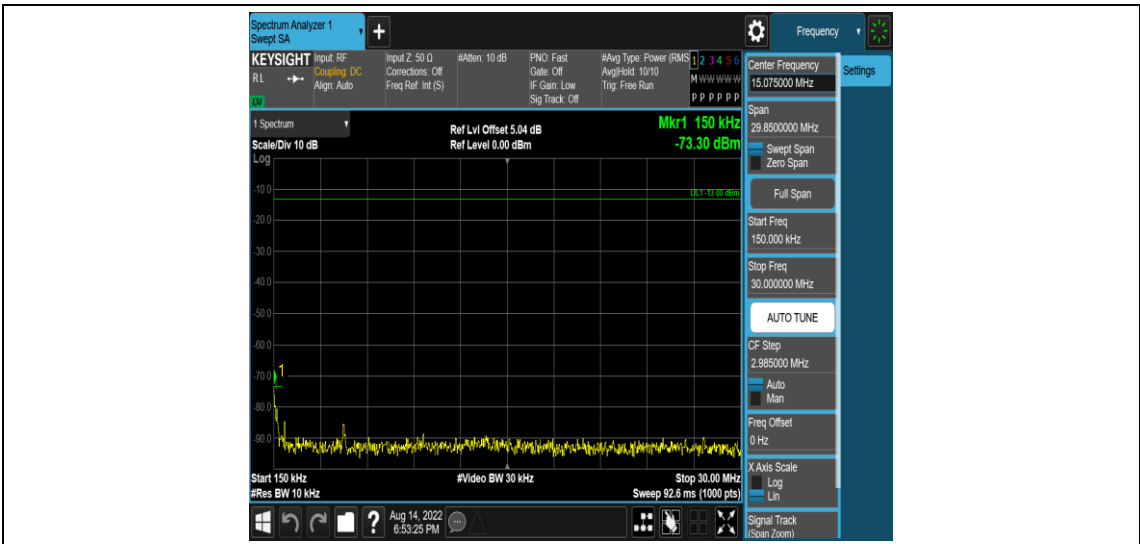

Band4-5MHz-16QAM-20375-1RB#0-Range3:30~1000MHz

Band4-5MHz-16QAM-20375-1RB#0-Range4:1000~2000MHz

Band4-5MHz-16QAM-20375-1RB#0-Range5:2000~20000MHz

Band4-10MHz-QPSK-20000-1RB#0-Range1:0.009~0.15MHz

Band4-10MHz-QPSK-20000-1RB#0-Range2:0.15~30MHz

Band4-10MHz-QPSK-20000-1RB#0-Range3:30~100MHz

Band4-10MHz-QPSK-20000-1RB#0-Range4:1000~2000MHz

Band4-10MHz-QPSK-20000-1RB#0-Range5:2000~20000MHz

Band4-10MHz-QPSK-20175-1RB#0-Range1:0.009~0.15MHz

Band4-10MHz-QPSK-20175-1RB#0-Range2:0.15~30MHz