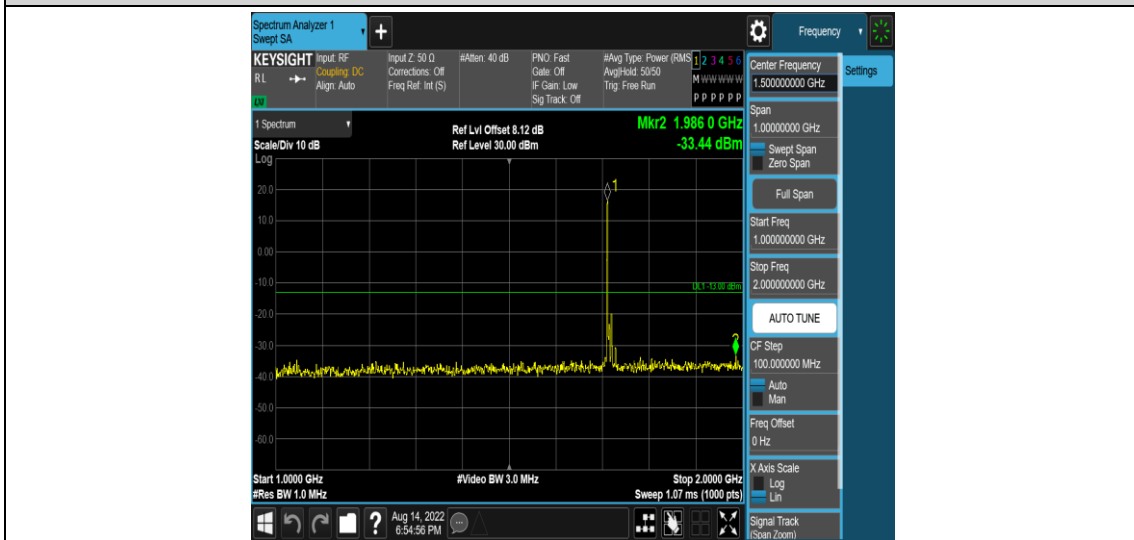

Band4-10MHz-QPSK-20175-1RB#0-Range3:30~1000MHz

Band4-10MHz-QPSK-20175-1RB#0-Range4:1000~2000MHz

Band4-10MHz-QPSK-20175-1RB#0-Range5:2000~20000MHz

Band4-10MHz-QPSK-20350-1RB#0-Range1:0.009~0.15MHz

Band4-10MHz-QPSK-20350-1RB#0-Range2:0.15~30MHz

Band4-10MHz-QPSK-20350-1RB#0-Range3:30~1000MHz

Band4-10MHz-QPSK-20350-1RB#0-Range4:1000~2000MHz

Band4-10MHz-QPSK-20350-1RB#0-Range5:2000~20000MHz

Band4-10MHz-16QAM-20000-1RB#0-Range1:0.009~0.15MHz

Band4-10MHz-16QAM-20000-1RB#0-Range2:0.15~30MHz

Band4-10MHz-16QAM-20000-1RB#0-Range3:30~1000MHz

Band4-10MHz-16QAM-20000-1RB#0-Range4:1000~2000MHz

Band4-10MHz-16QAM-2000-1RB#0-Range5:2000~20000MHz

Band4-10MHz-16QAM-20175-1RB#0-Range1:0.009~0.15MHz

Band4-10MHz-16QAM-20175-1RB#0-Range2:0.15~30MHz