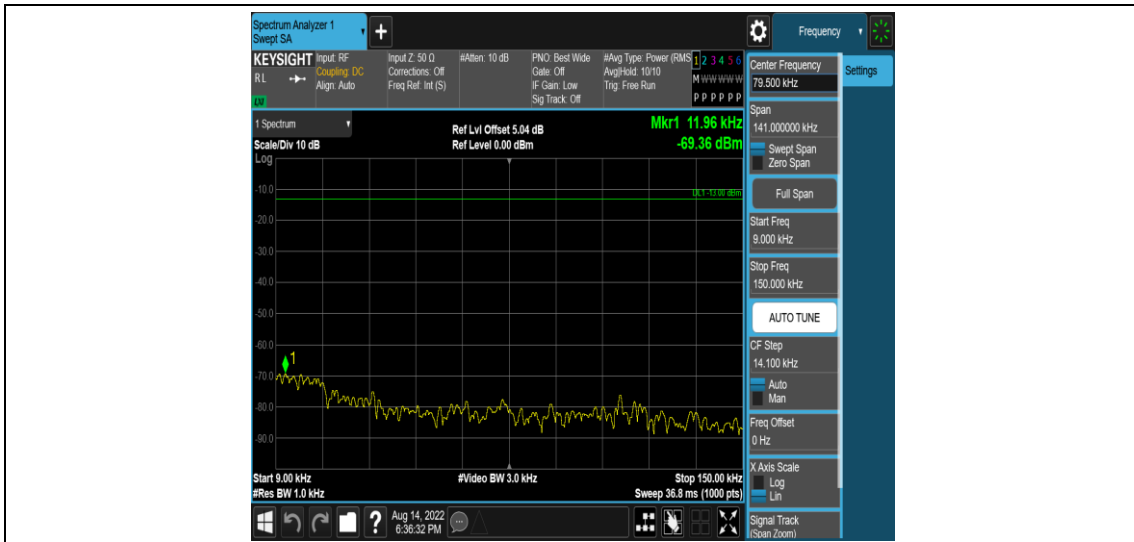

Band4-5MHz-16QAM-19975-1RB#0-Range3:30~1000MHz

Band4-5MHz-16QAM-19975-1RB#0-Range4:1000~2000MHz

Band4-5MHz-16QAM-19975-1RB#0-Range5:2000~20000MHz

Band4-5MHz-16QAM-20175-1RB#0-Range1:0.009~0.15MHz

Band4-5MHz-16QAM-20175-1RB#0-Range2:0.15~30MHz

Band4-5MHz-16QAM-20175-1RB#0-Range3:30~1000MHz

Band4-5MHz-16QAM-20175-1RB#0-Range4:1000~2000MHz

Band4-5MHz-16QAM-20175-1RB#0-Range5:2000~20000MHz

Band4-5MHz-16QAM-20375-1RB#0-Range1:0.009~0.15MHz

Band4-5MHz-16QAM-20375-1RB#0-Range2:0.15~30MHz