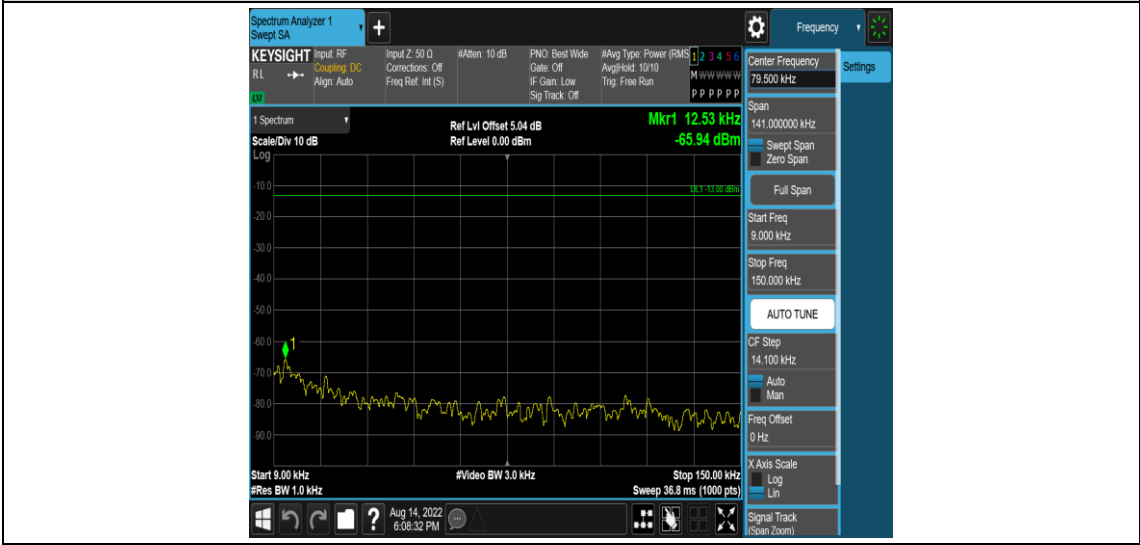

Band4-1.4MHz-16QAM-20175-1RB#0-Range5:2000~20000MHz

Band4-1.4MHz-16QAM-20393-1RB#0-Range1:0.009~0.15MHz

Band4-1.4MHz-16QAM-20393-1RB#0-Range2:0.15~30MHz

Band4-1.4MHz-16QAM-20393-1RB#0-Range3:30~1000MHz

Band4-1.4MHz-16QAM-20393-1RB#0-Range4:1000~2000MHz

Band4-1.4MHz-16QAM-20393-1RB#0-Range5:2000~20000MHz

Band4-3MHz-QPSK-19965-1RB#0-Range1:0.009~0.15MHz

Band4-3MHz-QPSK-19965-1RB#0-Range2:0.15~30MHz

Band4-3MHz-QPSK-19965-1RB#0-Range3:30~1000MHz

Band4-3MHz-QPSK-19965-1RB#0-Range4:1000~2000MHz