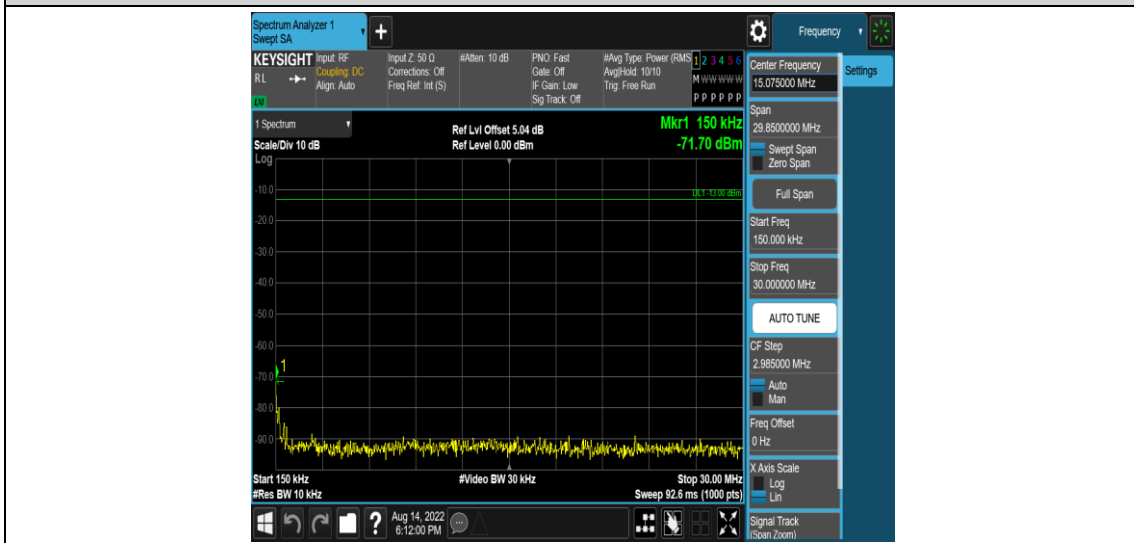

Band4-3MHz-QPSK-20175-1RB#0-Range5:2000~20000MHz

Band4-3MHz-QPSK-20385-1RB#0-Range1:0.009~0.15MHz

Band4-3MHz-QPSK-20385-1RB#0-Range2:0.15~30MHz

Band4-3MHz-QPSK-20385-1RB#0-Range3:30~1000MHz

Band4-3MHz-QPSK-20385-1RB#0-Range4: 1000~2000MHz

Band4-3MHz-QPSK-20385-1RB#0-Range5:2000~20000MHz

Band4-3MHz-16QAM-19965-1RB#0-Range1:0.009~0.15MHz

Band4-3MHz-16QAM-19965-1RB#0-Range2:0.15~30MHz

Band4-3MHz-16QAM-19965-1RB#0-Range3:30~1000MHz

Band4-3MHz-16QAM-19965-1RB#0-Range4:1000~2000MHz

Band4-3MHz-16QAM-19965-1RB#0-Range5:2000~20000MHz

Band4-3MHz-16QAM-20175-1RB#0-Range1:0.009~0.15MHz

Band4-3MHz-16QAM-20175-1RB#0-Range2:0.15~30MHz