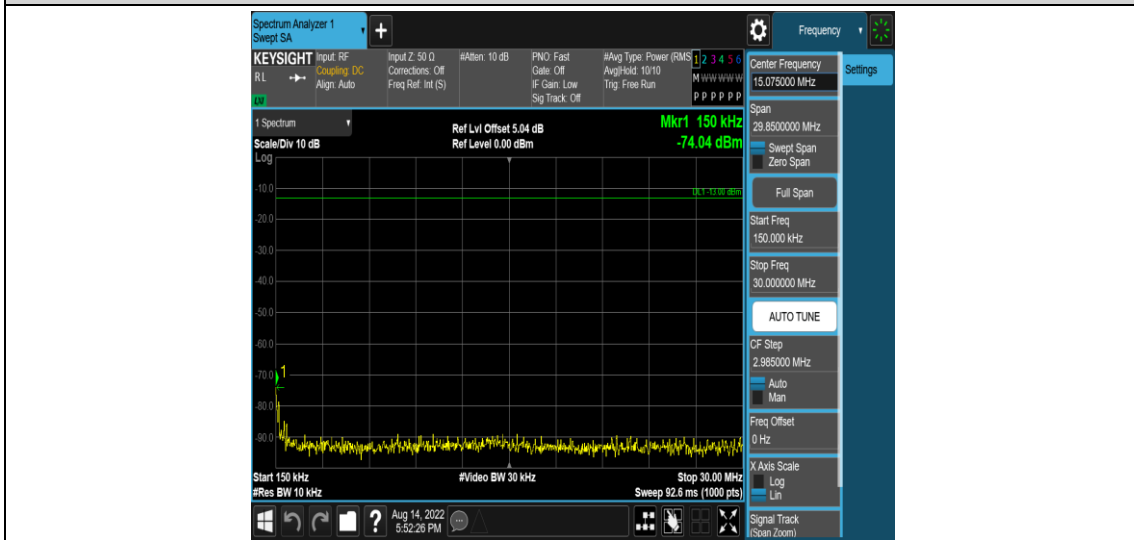

Band4-1.4MHz-16QAM-19957-1RB#0-Range5:2000~20000MHz

Band4-1.4MHz-16QAM-20175-1RB#0-Range1:0.009~0.15MHz

Band4-1.4MHz-16QAM-20175-1RB#0-Range2:0.15~30MHz

Band4-1.4MHz-16QAM-20175-1RB#0-Range3:30~1000MHz

Band4-1.4MHz-16QAM-20175-1RB#0-Range4:1000~2000MHz

Band4-1.4MHz-16QAM-20175-1RB#0-Range5:2000~20000MHz

Band4-1.4MHz-16QAM-20393-1RB#0-Range1:0.009~0.15MHz

Band4-1.4MHz-16QAM-20393-1RB#0-Range2:0.15~30MHz

Band4-1.4MHz-16QAM-20393-1RB#0-Range3:30~1000MHz

Band4-1.4MHz-16QAM-20393-1RB#0-Range4:1000~2000MHz