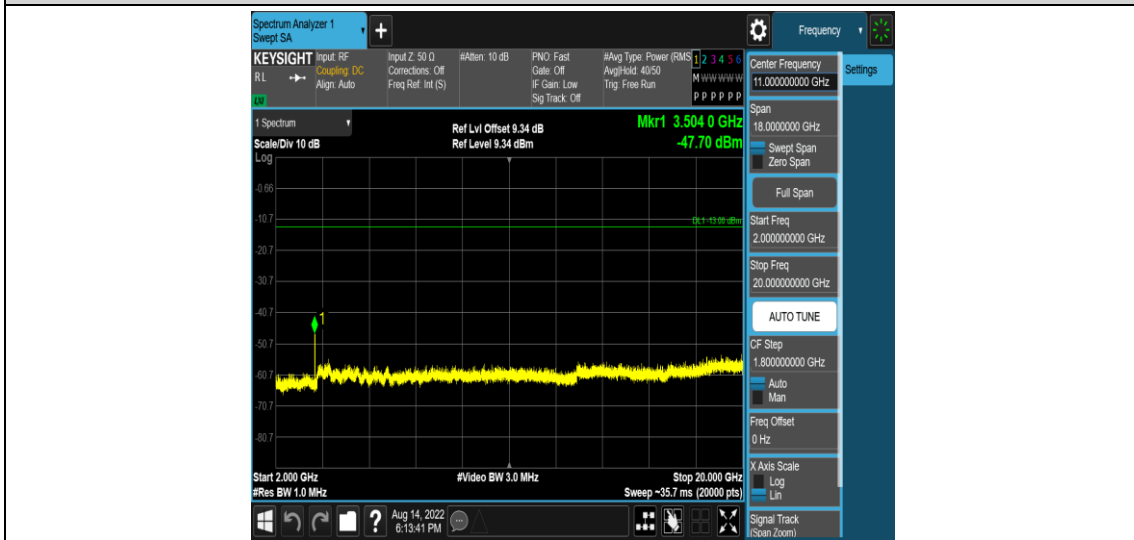

Band4-3MHz-QPSK-20175-1RB#0-Range5:2000~20000MHz

Band4-3MHz-QPSK-20385-1RB#0-Range1:0.009~0.15MHz

Band4-3MHz-QPSK-20385-1RB#0-Range2:0.15~30MHz

Band4-3MHz-QPSK-20385-1RB#0-Range3:30~1000MHz

Band4-3MHz-QPSK-20385-1RB#0-Range4: 1000~2000MHz

Band4-3MHz-QPSK-20385-1RB#0-Range5:2000~20000MHz

Band4-3MHz-16QAM-19965-1RB#0-Range1:0.009~0.15MHz

Band4-3MHz-16QAM-19965-1RB#0-Range2:0.15~30MHz

Band4-3MHz-16QAM-19965-1RB#0-Range3:30~1000MHz

Band4-3MHz-16QAM-19965-1RB#0-Range4:1000~2000MHz