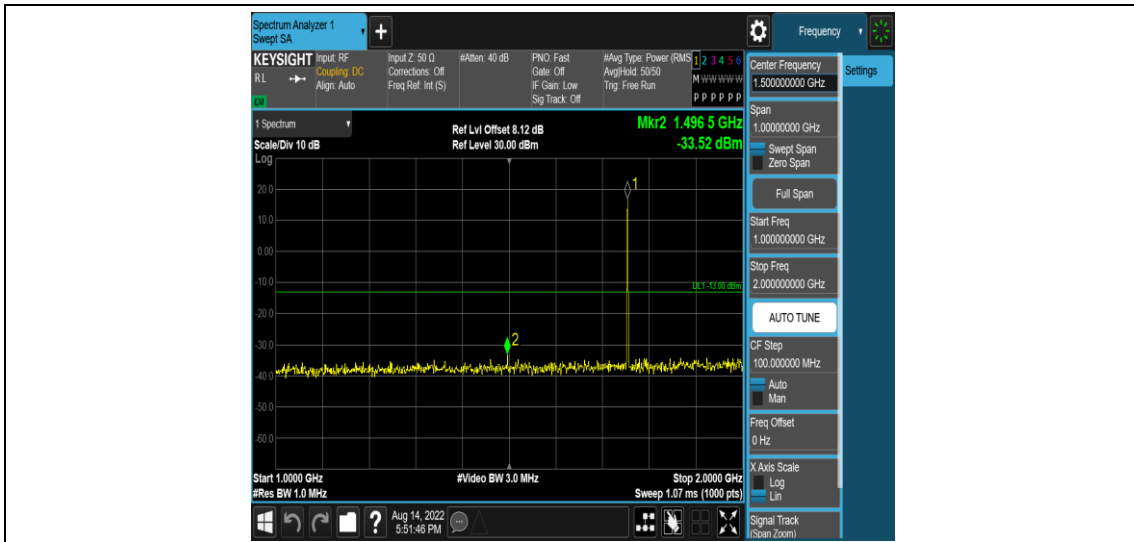

Band4-1.4MHz-QPSK-20175-1RB#0-Range5:2000~20000MHz

Band4-1.4MHz-QPSK-20393-1RB#0-Range1:0.009~0.15MHz

Band4-1.4MHz-QPSK-20393-1RB#0-Range2:0.15~30MHz

Band4-1.4MHz-QPSK-20393-1RB#0-Range3:30~1000MHz

Band4-1.4MHz-QPSK-20393-1RB#0-Range4:1000~2000MHz