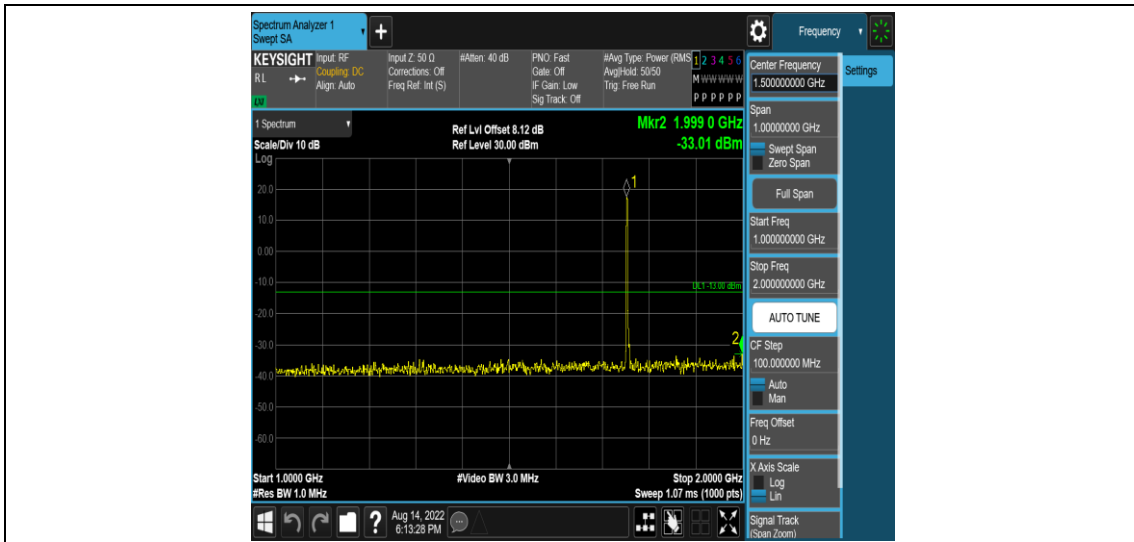

Band4-3MHz-QPSK-20175-1RB#0-Range5:2000~20000MHz

Band4-3MHz-QPSK-20385-1RB#0-Range1:0.009~0.15MHz

Band4-3MHz-QPSK-20385-1RB#0-Range2:0.15~30MHz

Band4-3MHz-QPSK-20385-1RB#0-Range3:30~1000MHz

Band4-3MHz-QPSK-20385-1RB#0-Range4: 1000~2000MHz