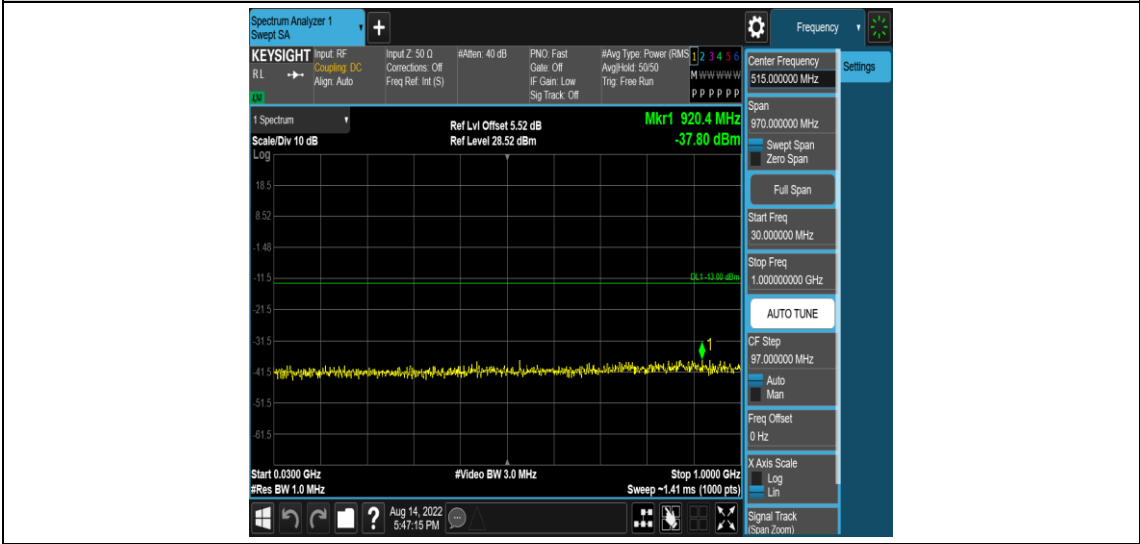

Band4-1.4MHz-QPSK-19957-1RB#0-Range3:30~100MHz