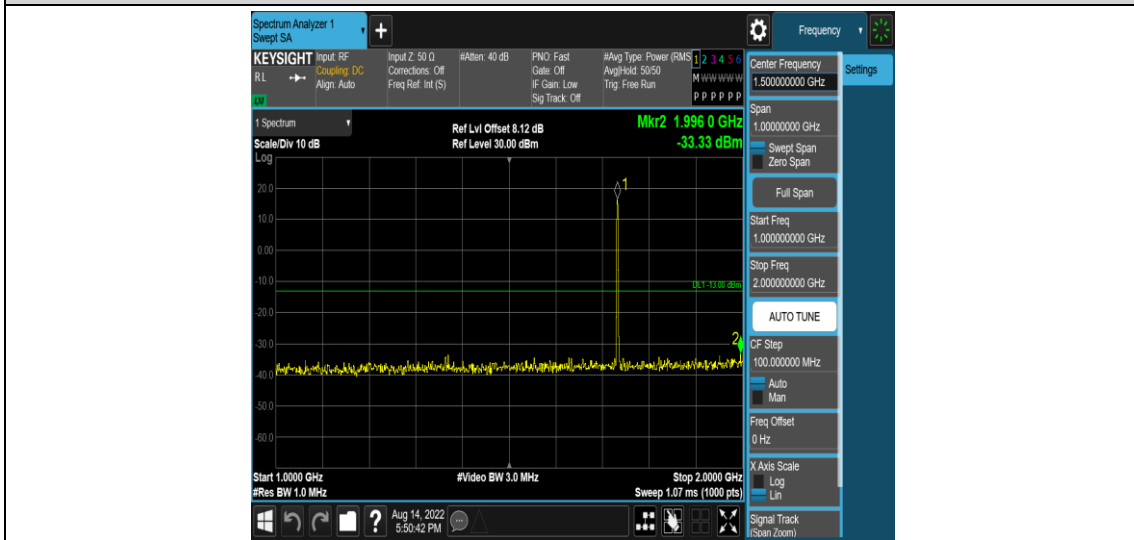

Band4-1.4MHz-16QAM-19957-1RB#0-Range5:2000~20000MHz

Band4-1.4MHz-16QAM-20175-1RB#0-Range1:0.009~0.15MHz

Band4-1.4MHz-16QAM-20175-1RB#0-Range2:0.15~30MHz

Band4-1.4MHz-16QAM-20175-1RB#0-Range3:30~1000MHz

Band4-1.4MHz-16QAM-20175-1RB#0-Range4:1000~2000MHz

Band4-1.4MHz-16QAM-20175-1RB#0-Range5:2000~20000MHz

Band4-1.4MHz-16QAM-20393-1RB#0-Range1:0.009~0.15MHz

Band4-1.4MHz-16QAM-20393-1RB#0-Range2:0.15~30MHz

Band4-1.4MHz-16QAM-20393-1RB#0-Range3:30~1000MHz

Band4-1.4MHz-16QAM-20393-1RB#0-Range4:1000~2000MHz