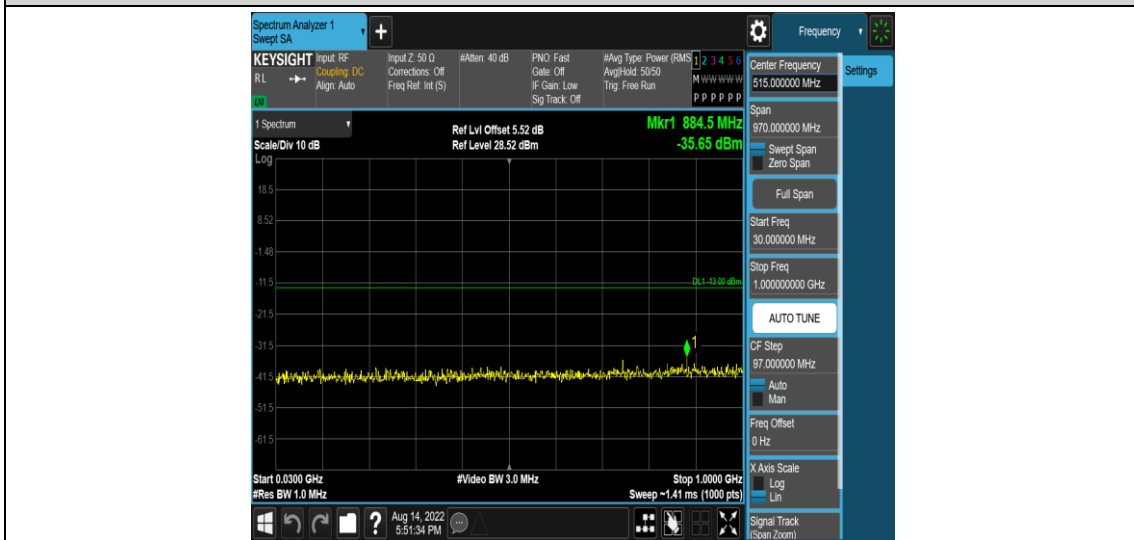

Band4-1.4MHz-QPSK-20175-1RB#0-Range5:2000~20000MHz

Band4-1.4MHz-QPSK-20393-1RB#0-Range1:0.009~0.15MHz

Band4-1.4MHz-QPSK-20393-1RB#0-Range2:0.15~30MHz

Band4-1.4MHz-QPSK-20393-1RB#0-Range3:30~1000MHz

Band4-1.4MHz-QPSK-20393-1RB#0-Range4:1000~2000MHz

Band4-1.4MHz-QPSK-20393-1RB#0-Range5:2000~20000MHz

Band4-1.4MHz-16QAM-19957-1RB#0-Range1:0.009~0.15MHz

Band4-1.4MHz-16QAM-19957-1RB#0-Range2:0.15~30MHz

Band4-1.4MHz-16QAM-19957-1RB#0-Range3:30~1000MHz

Band4-1.4MHz-16QAM-19957-1RB#0-Range4:1000~2000MHz