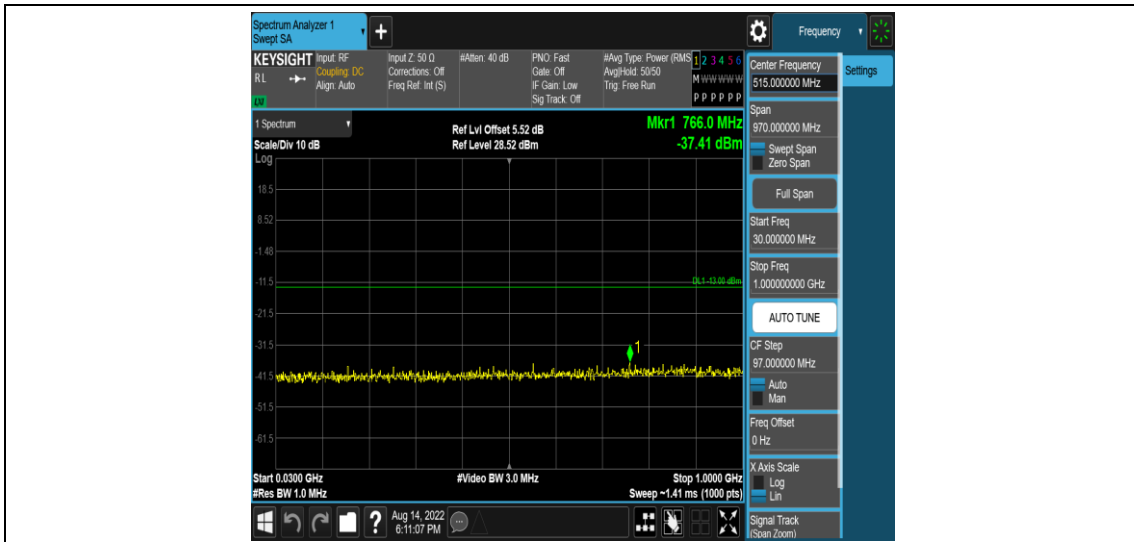

Band4-3MHz-QPSK-20175-1RB#0-Range3:30~1000MHz