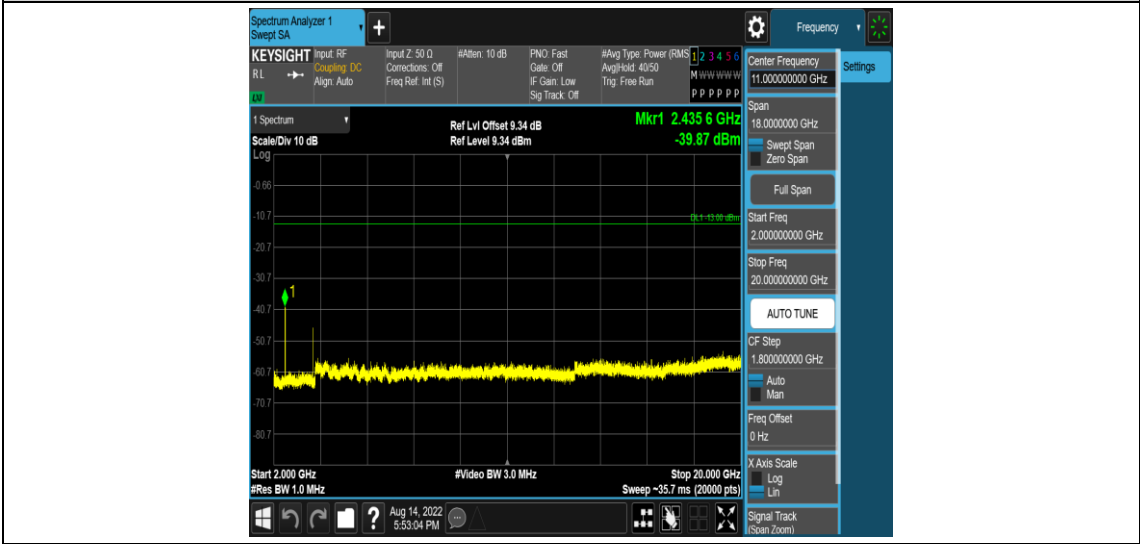

Band4-1.4MHz-16QAM-20175-1RB#0-Range5:2000~20000MHz

Band4-1.4MHz-16QAM-20393-1RB#0-Range1:0.009~0.15MHz

Band4-1.4MHz-16QAM-20393-1RB#0-Range2:0.15~30MHz

Band4-1.4MHz-16QAM-20393-1RB#0-Range3:30~1000MHz

Band4-1.4MHz-16QAM-20393-1RB#0-Range4:1000~2000MHz