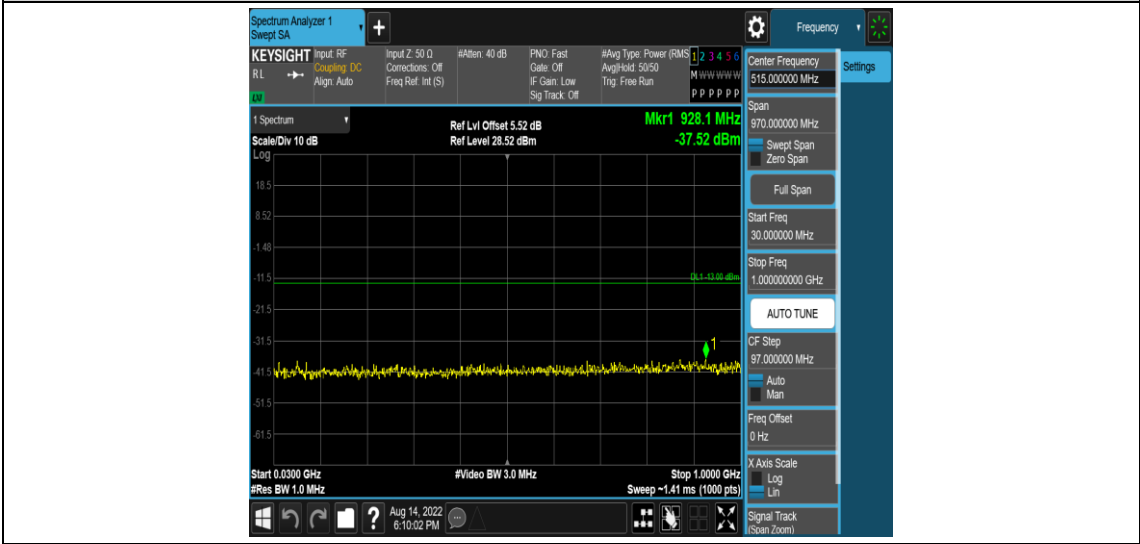

Band4-3MHz-16QAM-19965-1RB#0-Range3:30~1000MHz