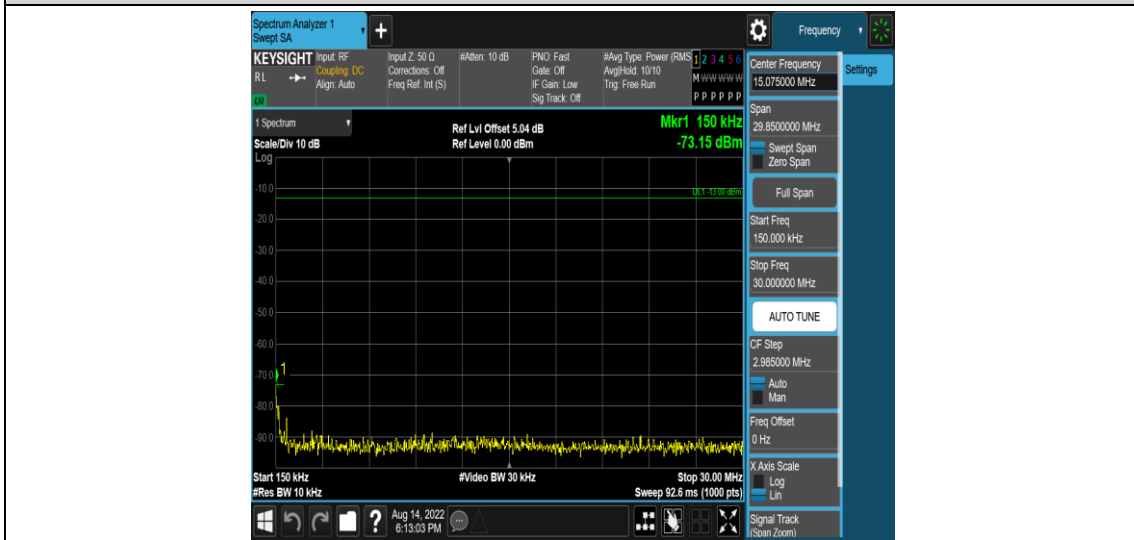

Band4-3MHz-QPSK-19965-1RB#0-Range5:2000~20000MHz

Band4-3MHz-QPSK-20175-1RB#0-Range1:0.009~0.15MHz

Band4-3MHz-QPSK-20175-1RB#0-Range2:0.15~30MHz

Band4-3MHz-QPSK-20175-1RB#0-Range3:30~1000MHz

Band4-3MHz-QPSK-20175-1RB#0-Range4:1000~2000MHz

Band4-3MHz-QPSK-20175-1RB#0-Range5:2000~20000MHz

Band4-3MHz-QPSK-20385-1RB#0-Range1:0.009~0.15MHz

Band4-3MHz-QPSK-20385-1RB#0-Range2:0.15~30MHz

Band4-3MHz-QPSK-20385-1RB#0-Range3:30~1000MHz

Band4-3MHz-QPSK-20385-1RB#0-Range4: 1000~2000MHz