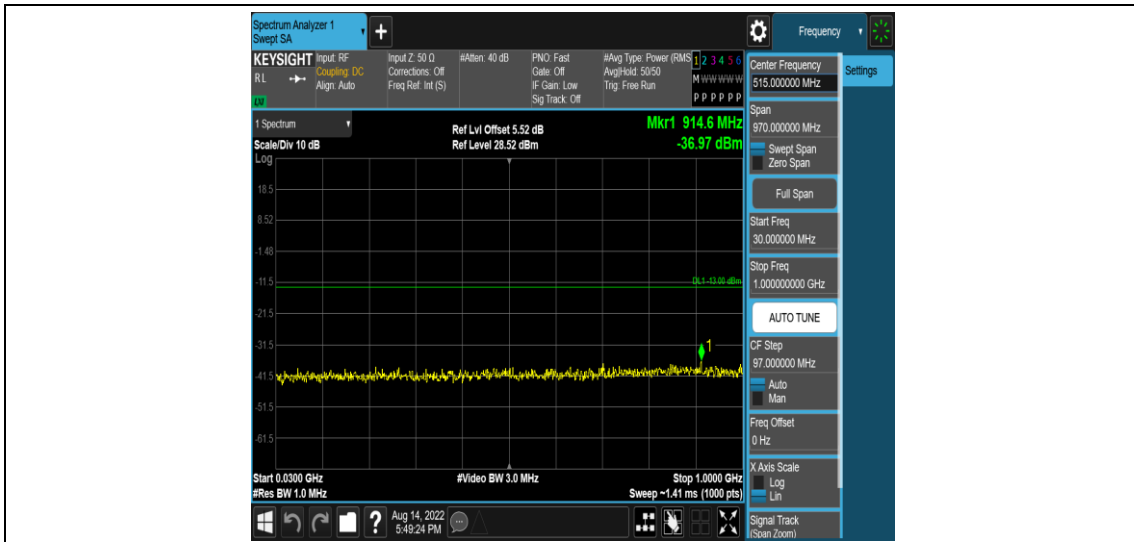

Band4-1.4MHz-QPSK-20175-1RB#0-Range3:30~1000MHz