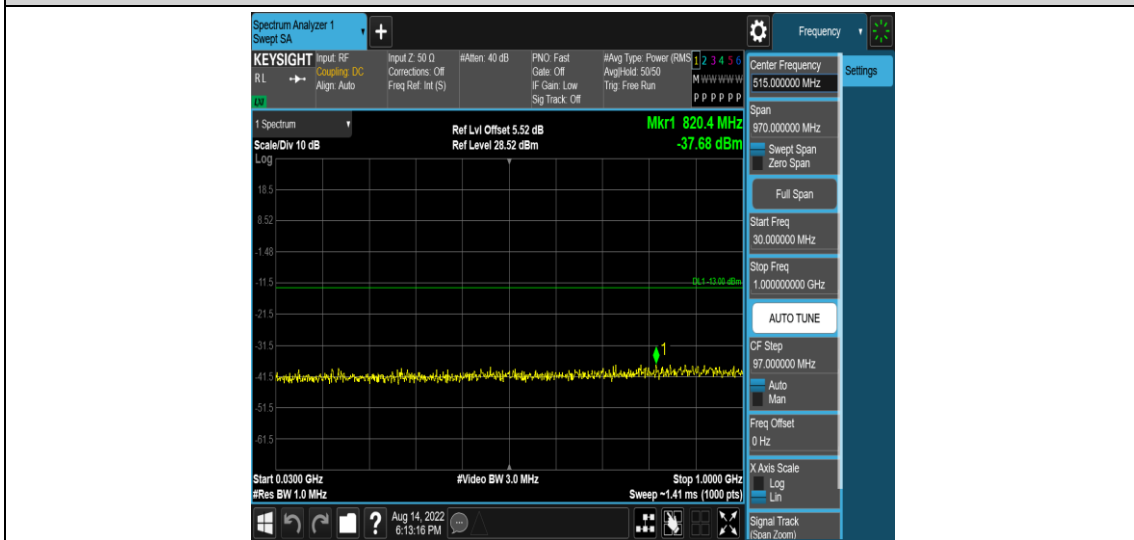

Band4-3MHz-QPSK-19965-1RB#0-Range5:2000~20000MHz

Band4-3MHz-QPSK-20175-1RB#0-Range1:0.009~0.15MHz

Band4-3MHz-QPSK-20175-1RB#0-Range2:0.15~30MHz

Band4-3MHz-QPSK-20175-1RB#0-Range3:30~1000MHz

Band4-3MHz-QPSK-20175-1RB#0-Range4:1000~2000MHz

Band4-3MHz-QPSK-20175-1RB#0-Range5:2000~20000MHz

Band4-3MHz-QPSK-20385-1RB#0-Range1:0.009~0.15MHz

Band4-3MHz-QPSK-20385-1RB#0-Range2:0.15~30MHz

Band4-3MHz-QPSK-20385-1RB#0-Range3:30~1000MHz

Band4-3MHz-QPSK-20385-1RB#0-Range4: 1000~2000MHz