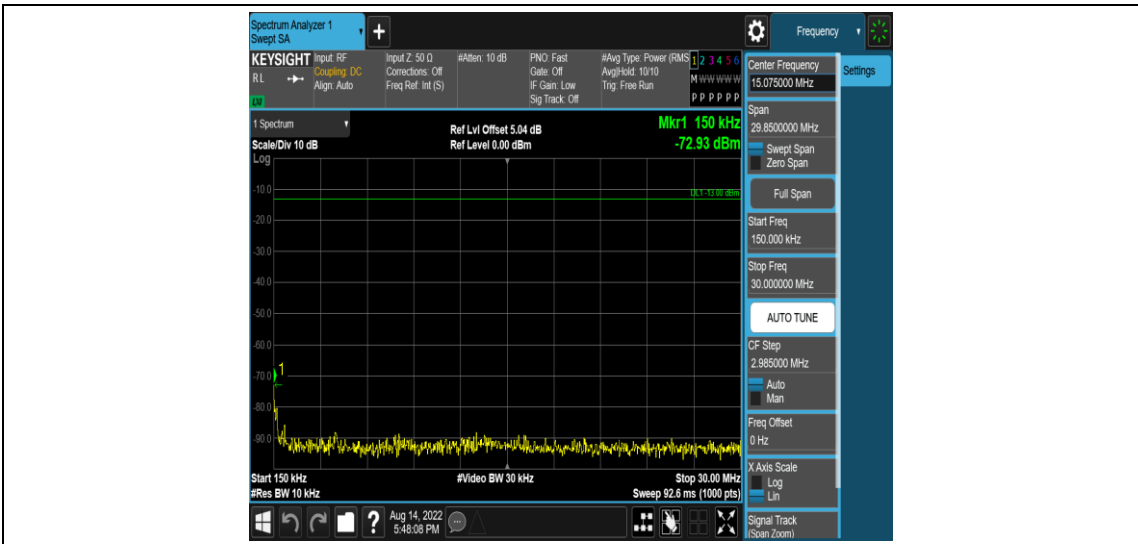

Band4-1.4MHz-QPSK-20175-1RB#0-Range5:2000~20000MHz

Band4-1.4MHz-QPSK-20393-1RB#0-Range1:0.009~0.15MHz

Band4-1.4MHz-QPSK-20393-1RB#0-Range2:0.15~30MHz

Band4-1.4MHz-QPSK-20393-1RB#0-Range3:30~1000MHz

Band4-1.4MHz-QPSK-20393-1RB#0-Range4:1000~2000MHz

Band4-1.4MHz-QPSK-20393-1RB#0-Range5:2000~20000MHz

Band4-1.4MHz-16QAM-19957-1RB#0-Range1:0.009~0.15MHz

Band4-1.4MHz-16QAM-19957-1RB#0-Range2:0.15~30MHz

Band4-1.4MHz-16QAM-19957-1RB#0-Range3:30~1000MHz

Band4-1.4MHz-16QAM-19957-1RB#0-Range4:1000~2000MHz