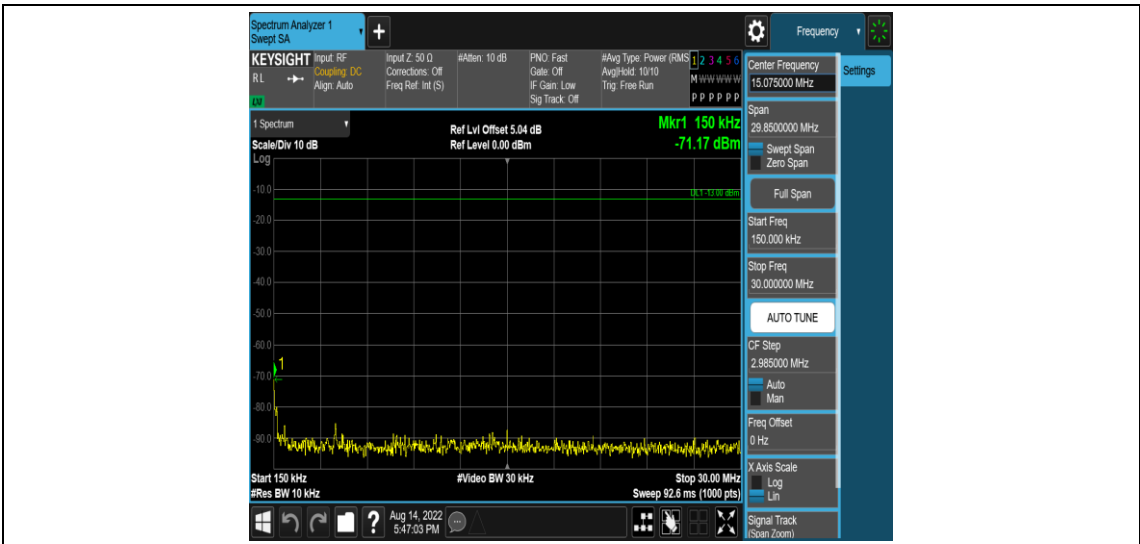

Band4-1.4MHz-QPSK-19957-1RB#0-Range2:0.15~30MHz