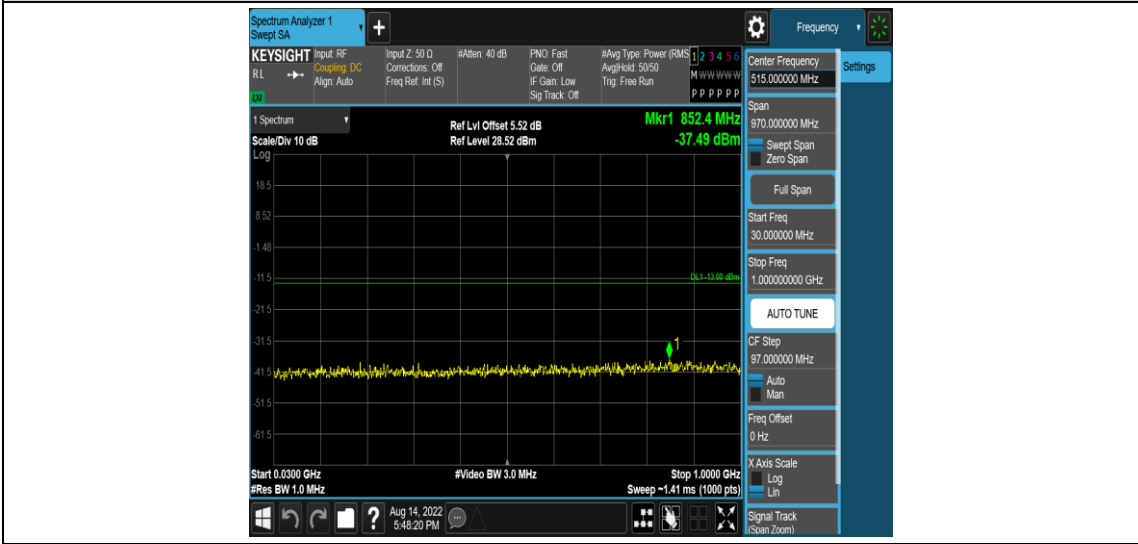

Band4-1.4MHz-16QAM-19957-1RB#0-Range3:30~1000MHz