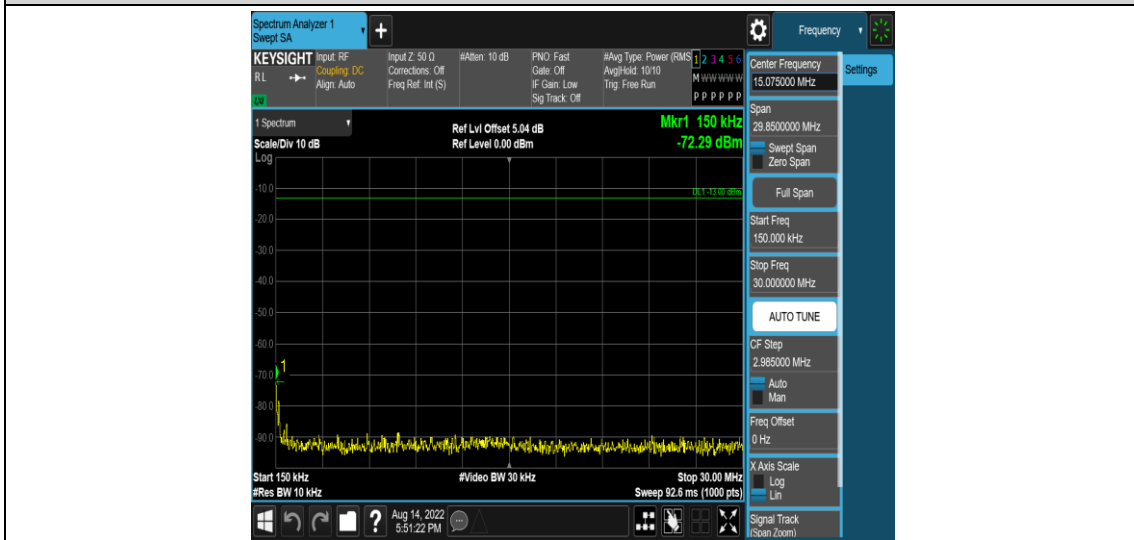

Band4-1.4MHz-QPSK-19957-1RB#0-Range5:2000~20000MHz

Band4-1.4MHz-QPSK-20175-1RB#0-Range1:0.009~0.15MHz

Band4-1.4MHz-QPSK-20175-1RB#0-Range2:0.15~30MHz

Band4-1.4MHz-QPSK-20175-1RB#0-Range3:30~1000MHz

Band4-1.4MHz-QPSK-20175-1RB#0-Range4:1000~2000MHz

Band4-1.4MHz-QPSK-20175-1RB#0-Range5:2000~20000MHz

Band4-1.4MHz-QPSK-20393-1RB#0-Range1:0.009~0.15MHz

Band4-1.4MHz-QPSK-20393-1RB#0-Range2:0.15~30MHz

Band4-1.4MHz-QPSK-20393-1RB#0-Range3:30~1000MHz

Band4-1.4MHz-QPSK-20393-1RB#0-Range4:1000~2000MHz