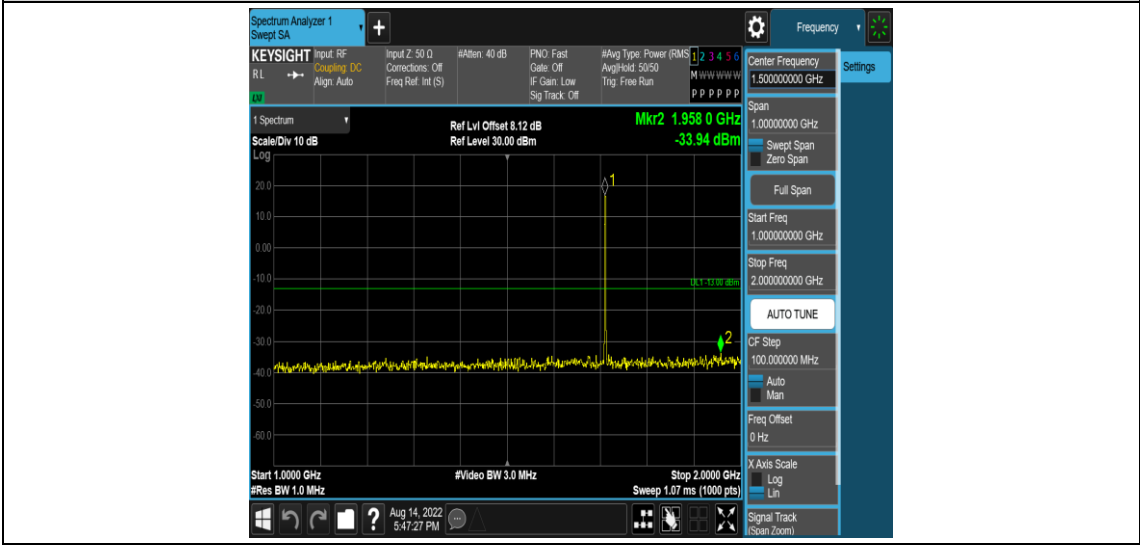

### Test Graphs

Band4-1.4MHz-QPSK-19957-1RB#0-Range1:0.009~0.15MHz

Band4-1.4MHz-QPSK-19957-1RB#0-Range2:0.15~30MHz

Band4-1.4MHz-QPSK-19957-1RB#0-Range3:30~100MHz

Band4-1.4MHz-QPSK-19957-1RB#0-Range4:1000~2000MHz