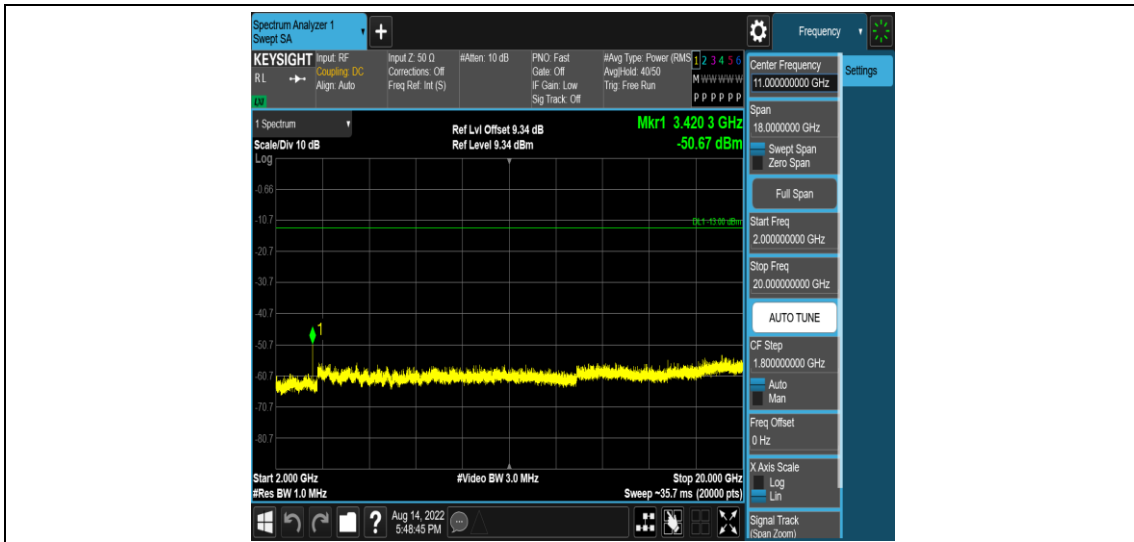

Band4-1.4MHz-QPSK-20393-1RB#0-Range5:2000~20000MHz

Band4-1.4MHz-16QAM-19957-1RB#0-Range1:0.009~0.15MHz

Band4-1.4MHz-16QAM-19957-1RB#0-Range2:0.15~30MHz

Band4-1.4MHz-16QAM-19957-1RB#0-Range3:30~1000MHz

Band4-1.4MHz-16QAM-19957-1RB#0-Range4:1000~2000MHz

Band4-1.4MHz-16QAM-19957-1RB#0-Range5:2000~20000MHz

Band4-1.4MHz-16QAM-20175-1RB#0-Range1:0.009~0.15MHz

Band4-1.4MHz-16QAM-20175-1RB#0-Range2:0.15~30MHz

Band4-1.4MHz-16QAM-20175-1RB#0-Range3:30~1000MHz

Band4-1.4MHz-16QAM-20175-1RB#0-Range4:1000~2000MHz