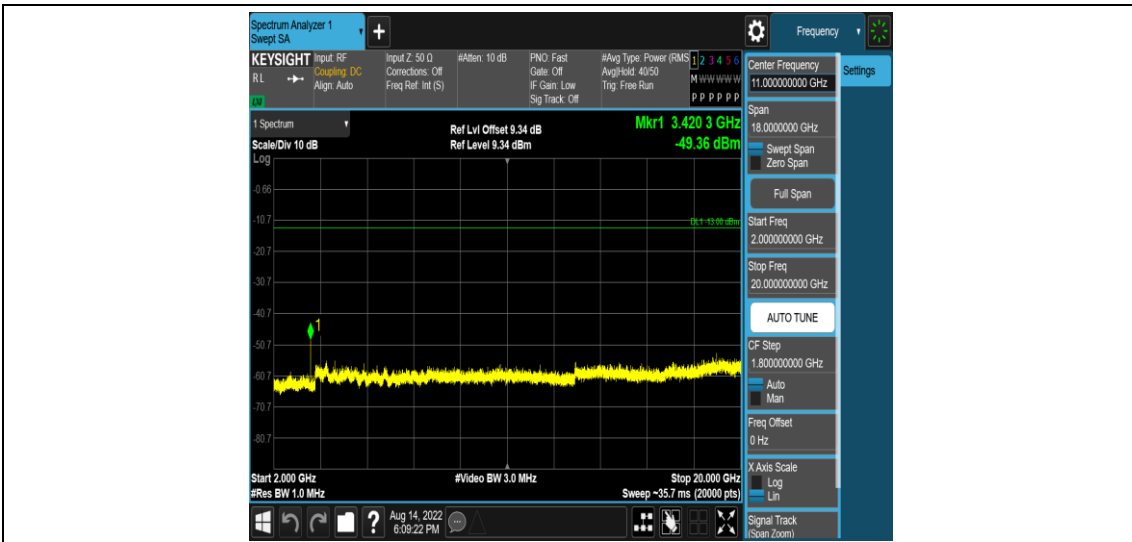

Band4-1.4MHz-16QAM-20393-1RB#0-Range5:2000~20000MHz

Band4-3MHz-QPSK-19965-1RB#0-Range1:0.009~0.15MHz

Band4-3MHz-QPSK-19965-1RB#0-Range2:0.15~30MHz

Band4-3MHz-QPSK-19965-1RB#0-Range3:30~1000MHz

Band4-3MHz-QPSK-19965-1RB#0-Range4:1000~2000MHz