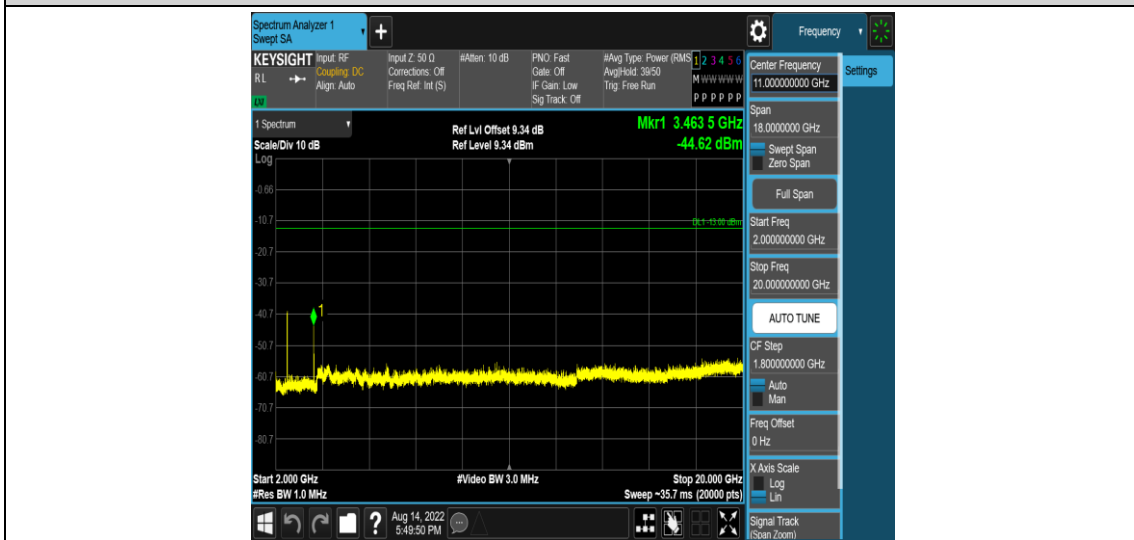

Band4-1.4MHz-QPSK-19957-1RB#0-Range5:2000~20000MHz

Band4-1.4MHz-QPSK-20175-1RB#0-Range1:0.009~0.15MHz

Band4-1.4MHz-QPSK-20175-1RB#0-Range2:0.15~30MHz

Band4-1.4MHz-QPSK-20175-1RB#0-Range3:30~1000MHz

Band4-1.4MHz-QPSK-20175-1RB#0-Range4:1000~2000MHz