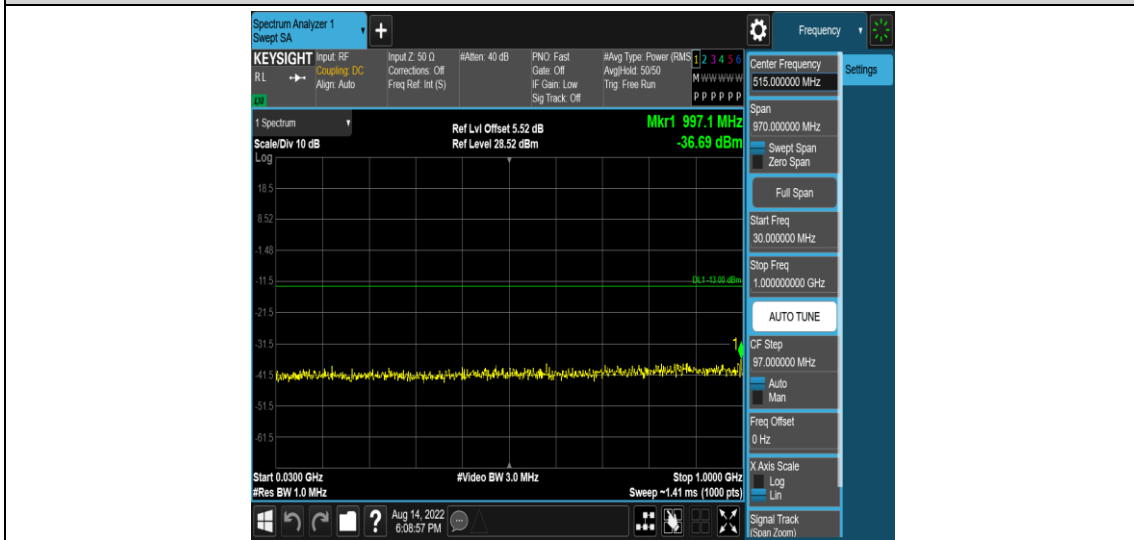

Band4-3MHz-QPSK-19965-1RB#0-Range3:30~1000MHz