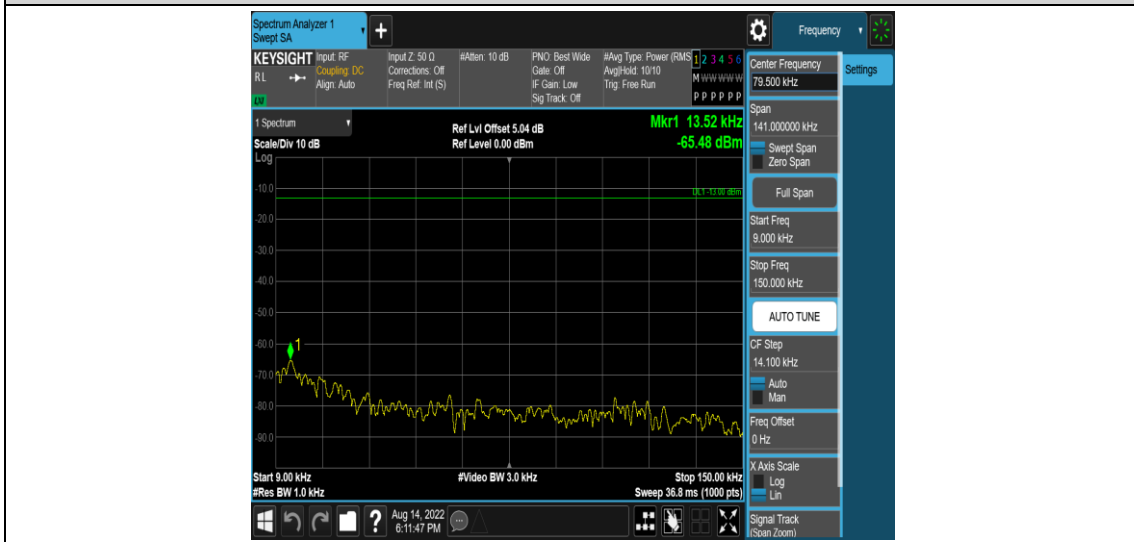

Band4-3MHz-QPSK-20175-1RB#0-Range5:2000~20000MHz

Band4-3MHz-QPSK-20385-1RB#0-Range1:0.009~0.15MHz

Band4-3MHz-QPSK-20385-1RB#0-Range2:0.15~30MHz

Band4-3MHz-QPSK-20385-1RB#0-Range3:30~1000MHz

Band4-3MHz-QPSK-20385-1RB#0-Range4: 1000~2000MHz

Band4-3MHz-QPSK-20385-1RB#0-Range5:2000~20000MHz

Band4-3MHz-16QAM-19965-1RB#0-Range1:0.009~0.15MHz

Band4-3MHz-16QAM-19965-1RB#0-Range2:0.15~30MHz

Band4-3MHz-16QAM-19965-1RB#0-Range3:30~1000MHz

Band4-3MHz-16QAM-19965-1RB#0-Range4:1000~2000MHz

Band4-3MHz-16QAM-19965-1RB#0-Range5:2000~20000MHz

Band4-3MHz-16QAM-20175-1RB#0-Range1:0.009~0.15MHz

Band4-3MHz-16QAM-20175-1RB#0-Range2:0.15~30MHz