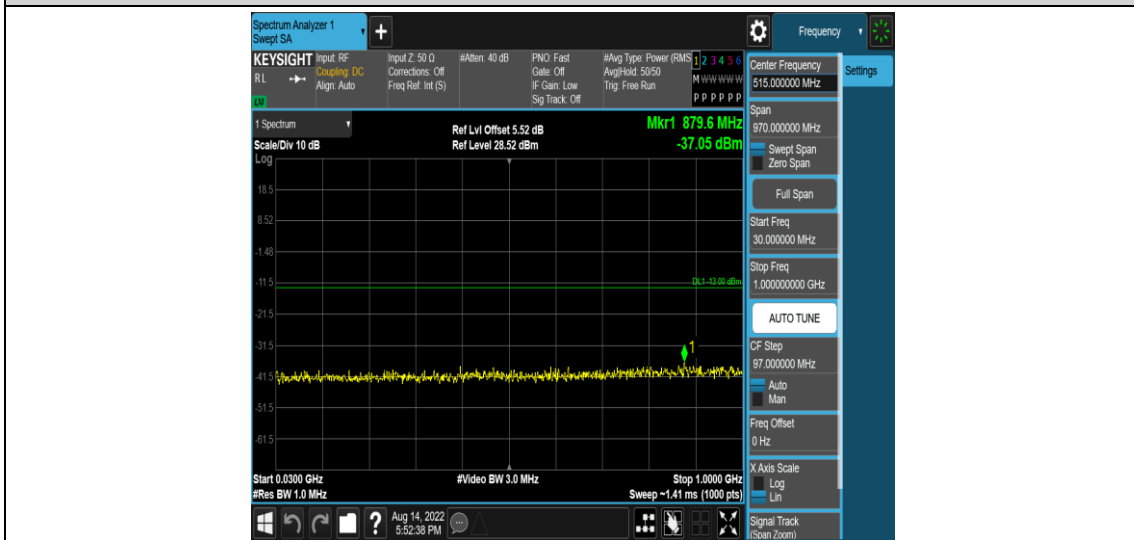

Band4-1.4MHz-16QAM-19957-1RB#0-Range5:2000~20000MHz

Band4-1.4MHz-16QAM-20175-1RB#0-Range1:0.009~0.15MHz

Band4-1.4MHz-16QAM-20175-1RB#0-Range2:0.15~30MHz

Band4-1.4MHz-16QAM-20175-1RB#0-Range3:30~1000MHz

Band4-1.4MHz-16QAM-20175-1RB#0-Range4:1000~2000MHz

Band4-1.4MHz-16QAM-20175-1RB#0-Range5:2000~20000MHz

Band4-1.4MHz-16QAM-20393-1RB#0-Range1:0.009~0.15MHz

Band4-1.4MHz-16QAM-20393-1RB#0-Range2:0.15~30MHz

Band4-1.4MHz-16QAM-20393-1RB#0-Range3:30~1000MHz

Band4-1.4MHz-16QAM-20393-1RB#0-Range4:1000~2000MHz