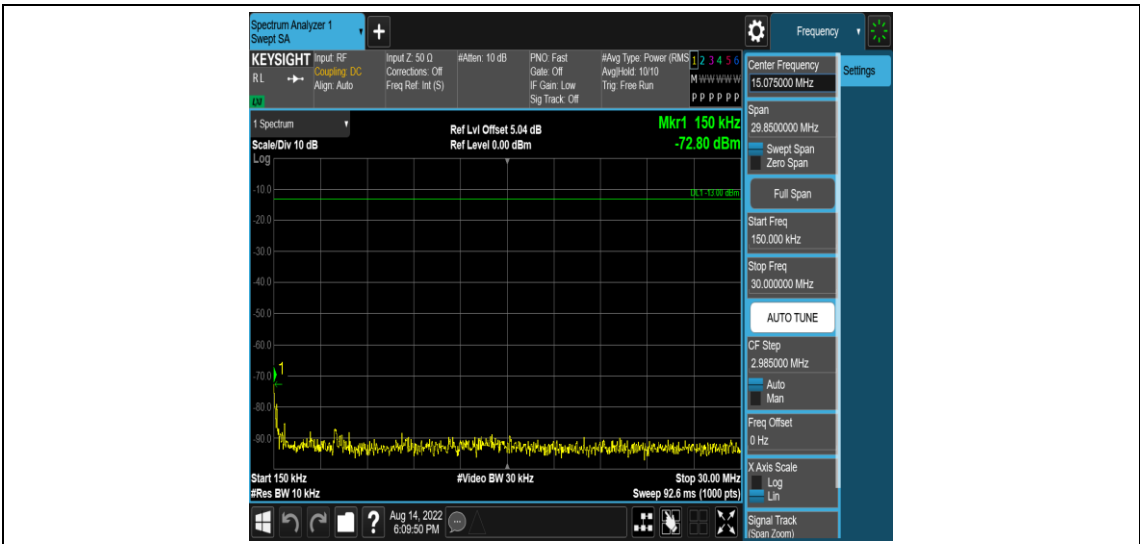

Band4-3MHz-QPSK-20175-1RB#0-Range5:2000~20000MHz

Band4-3MHz-QPSK-20385-1RB#0-Range1:0.009~0.15MHz

Band4-3MHz-QPSK-20385-1RB#0-Range2:0.15~30MHz

Band4-3MHz-QPSK-20385-1RB#0-Range3:30~1000MHz

Band4-3MHz-QPSK-20385-1RB#0-Range4: 1000~2000MHz

Band4-3MHz-QPSK-20385-1RB#0-Range5:2000~20000MHz

Band4-3MHz-16QAM-19965-1RB#0-Range1:0.009~0.15MHz

Band4-3MHz-16QAM-19965-1RB#0-Range2:0.15~30MHz

Band4-3MHz-16QAM-19965-1RB#0-Range3:30~1000MHz

Band4-3MHz-16QAM-19965-1RB#0-Range4:1000~2000MHz