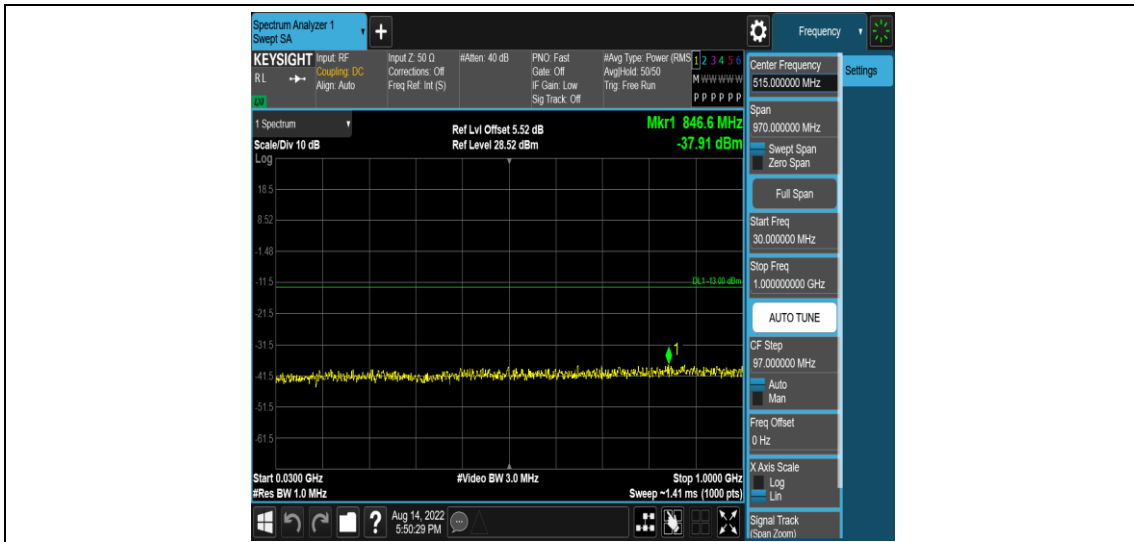

Band4-1.4MHz-QPSK-20393-1RB#0-Range5:2000~20000MHz

Band4-1.4MHz-16QAM-19957-1RB#0-Range1:0.009~0.15MHz

Band4-1.4MHz-16QAM-19957-1RB#0-Range2:0.15~30MHz

Band4-1.4MHz-16QAM-19957-1RB#0-Range3:30~1000MHz

Band4-1.4MHz-16QAM-19957-1RB#0-Range4:1000~2000MHz

Band4-1.4MHz-16QAM-19957-1RB#0-Range5:2000~20000MHz

Band4-1.4MHz-16QAM-20175-1RB#0-Range1:0.009~0.15MHz

Band4-1.4MHz-16QAM-20175-1RB#0-Range2:0.15~30MHz

Band4-1.4MHz-16QAM-20175-1RB#0-Range3:30~1000MHz

Band4-1.4MHz-16QAM-20175-1RB#0-Range4:1000~2000MHz