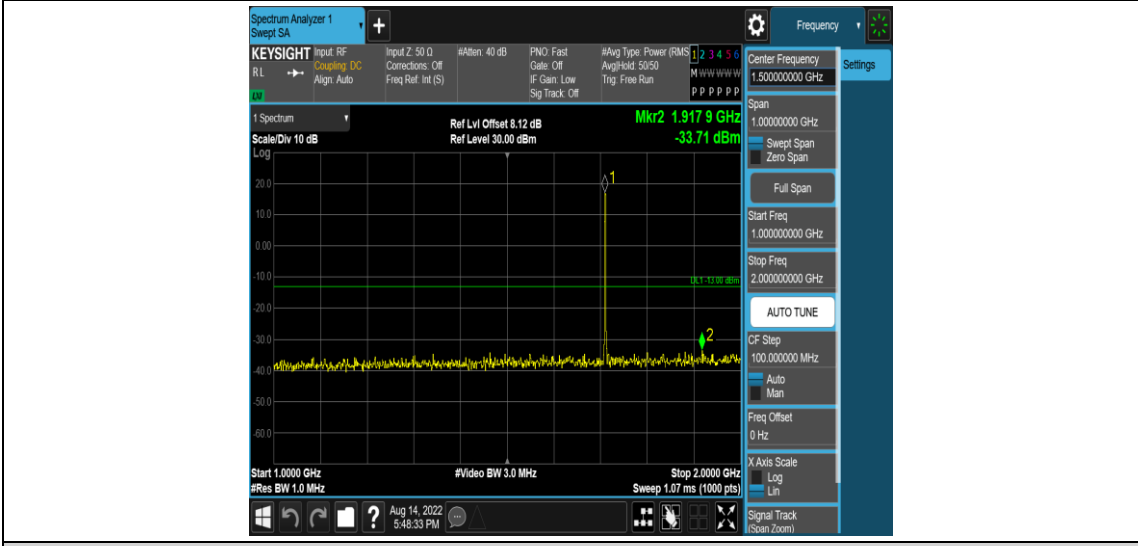

Band4-1.4MHz-QPSK-20393-1RB#0-Range5:2000~20000MHz

Band4-1.4MHz-16QAM-19957-1RB#0-Range1:0.009~0.15MHz

Band4-1.4MHz-16QAM-19957-1RB#0-Range2:0.15~30MHz

Band4-1.4MHz-16QAM-19957-1RB#0-Range3:30~1000MHz

Band4-1.4MHz-16QAM-19957-1RB#0-Range4:1000~2000MHz