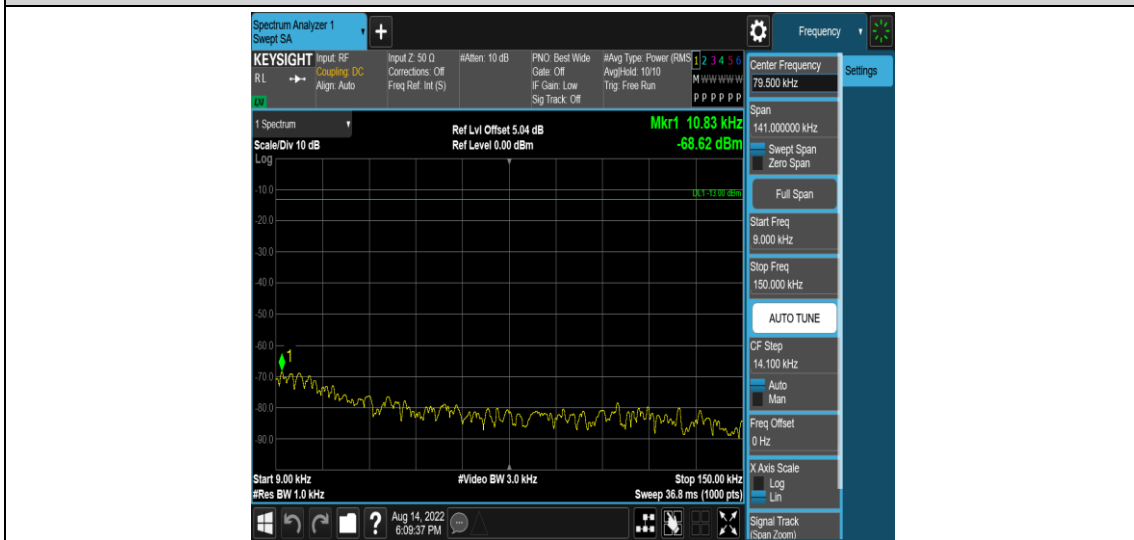

Band4-3MHz-QPSK-20175-1RB#0-Range5:2000~20000MHz

Band4-3MHz-QPSK-20385-1RB#0-Range1:0.009~0.15MHz

Band4-3MHz-QPSK-20385-1RB#0-Range2:0.15~30MHz

Band4-3MHz-QPSK-20385-1RB#0-Range3:30~1000MHz

Band4-3MHz-QPSK-20385-1RB#0-Range4: 1000~2000MHz

Band4-3MHz-QPSK-20385-1RB#0-Range5:2000~20000MHz

Band4-3MHz-16QAM-19965-1RB#0-Range1:0.009~0.15MHz

Band4-3MHz-16QAM-19965-1RB#0-Range2:0.15~30MHz

Band4-3MHz-16QAM-19965-1RB#0-Range3:30~1000MHz

Band4-3MHz-16QAM-19965-1RB#0-Range4:1000~2000MHz