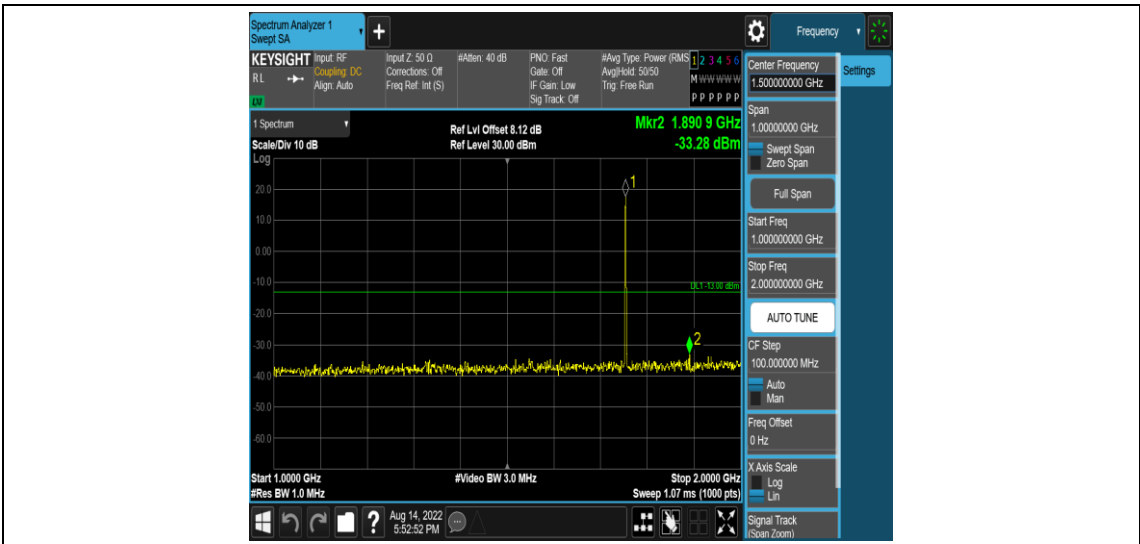

Band4-1.4MHz-16QAM-20175-1RB#0-Range5:2000~20000MHz

Band4-1.4MHz-16QAM-20393-1RB#0-Range1:0.009~0.15MHz

Band4-1.4MHz-16QAM-20393-1RB#0-Range2:0.15~30MHz

Band4-1.4MHz-16QAM-20393-1RB#0-Range3:30~1000MHz

Band4-1.4MHz-16QAM-20393-1RB#0-Range4:1000~2000MHz