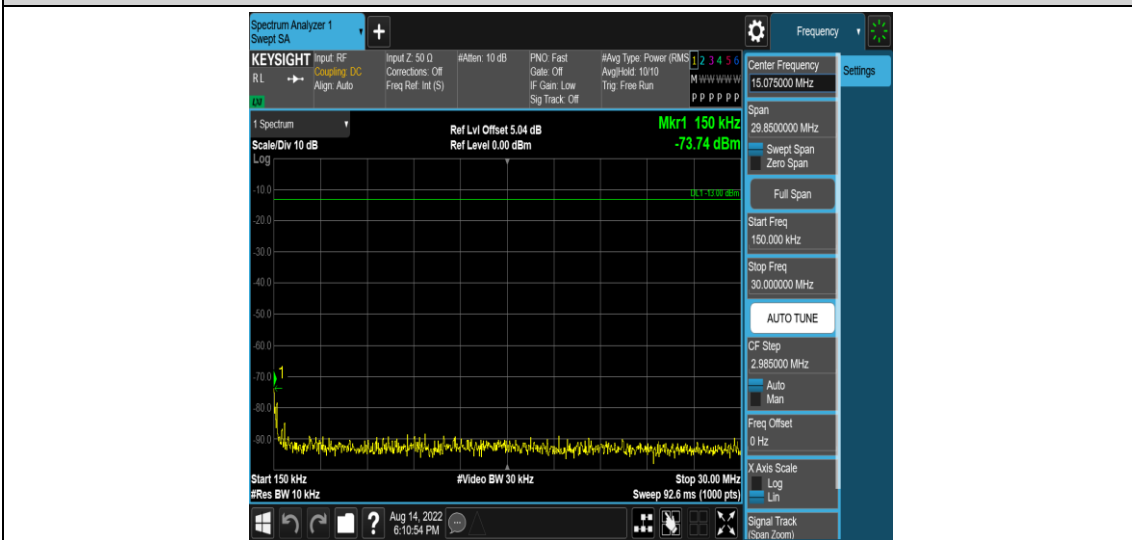

Band4-1.4MHz-16QAM-20393-1RB#0-Range5:2000~20000MHz

Band4-3MHz-QPSK-19965-1RB#0-Range1:0.009~0.15MHz

Band4-3MHz-QPSK-19965-1RB#0-Range2:0.15~30MHz

Band4-3MHz-QPSK-19965-1RB#0-Range3:30~1000MHz

Band4-3MHz-QPSK-19965-1RB#0-Range4:1000~2000MHz

Band4-3MHz-QPSK-19965-1RB#0-Range5:2000~20000MHz

Band4-3MHz-QPSK-20175-1RB#0-Range1:0.009~0.15MHz

Band4-3MHz-QPSK-20175-1RB#0-Range2:0.15~30MHz

Band4-3MHz-QPSK-20175-1RB#0-Range3:30~1000MHz

Band4-3MHz-QPSK-20175-1RB#0-Range4:1000~2000MHz