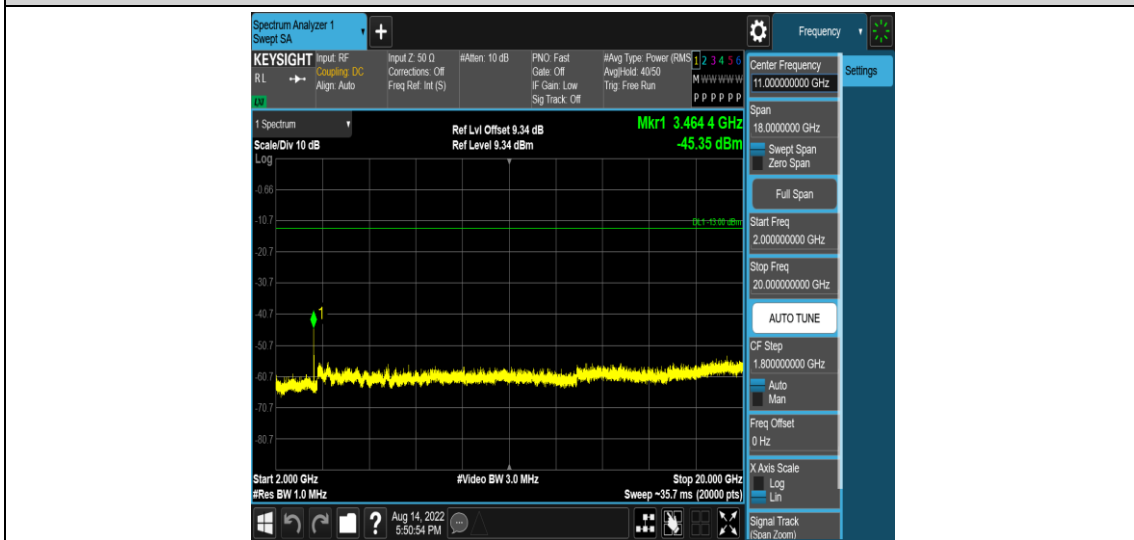

Band4-1.4MHz-16QAM-19957-1RB#0-Range5:2000~20000MHz

Band4-1.4MHz-16QAM-20175-1RB#0-Range1:0.009~0.15MHz

Band4-1.4MHz-16QAM-20175-1RB#0-Range2:0.15~30MHz

Band4-1.4MHz-16QAM-20175-1RB#0-Range3:30~1000MHz

Band4-1.4MHz-16QAM-20175-1RB#0-Range4:1000~2000MHz

Band4-1.4MHz-16QAM-20175-1RB#0-Range5:2000~20000MHz

Band4-1.4MHz-16QAM-20393-1RB#0-Range1:0.009~0.15MHz

Band4-1.4MHz-16QAM-20393-1RB#0-Range2:0.15~30MHz

Band4-1.4MHz-16QAM-20393-1RB#0-Range3:30~1000MHz

Band4-1.4MHz-16QAM-20393-1RB#0-Range4:1000~2000MHz