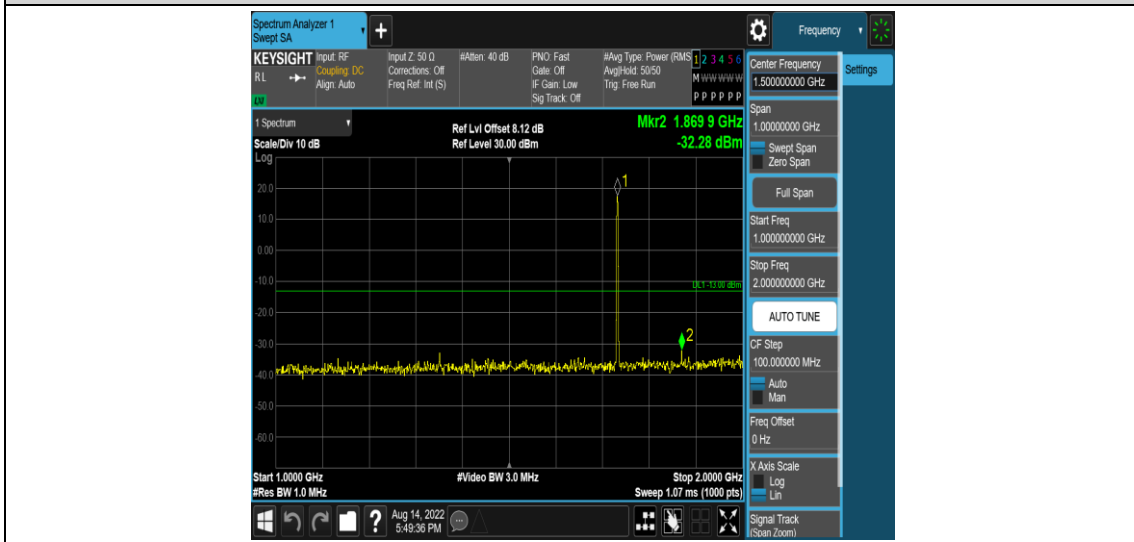

Band4-1.4MHz-QPSK-19957-1RB#0-Range5:2000~20000MHz

Band4-1.4MHz-QPSK-20175-1RB#0-Range1:0.009~0.15MHz

Band4-1.4MHz-QPSK-20175-1RB#0-Range2:0.15~30MHz

Band4-1.4MHz-QPSK-20175-1RB#0-Range3:30~1000MHz

Band4-1.4MHz-QPSK-20175-1RB#0-Range4:1000~2000MHz