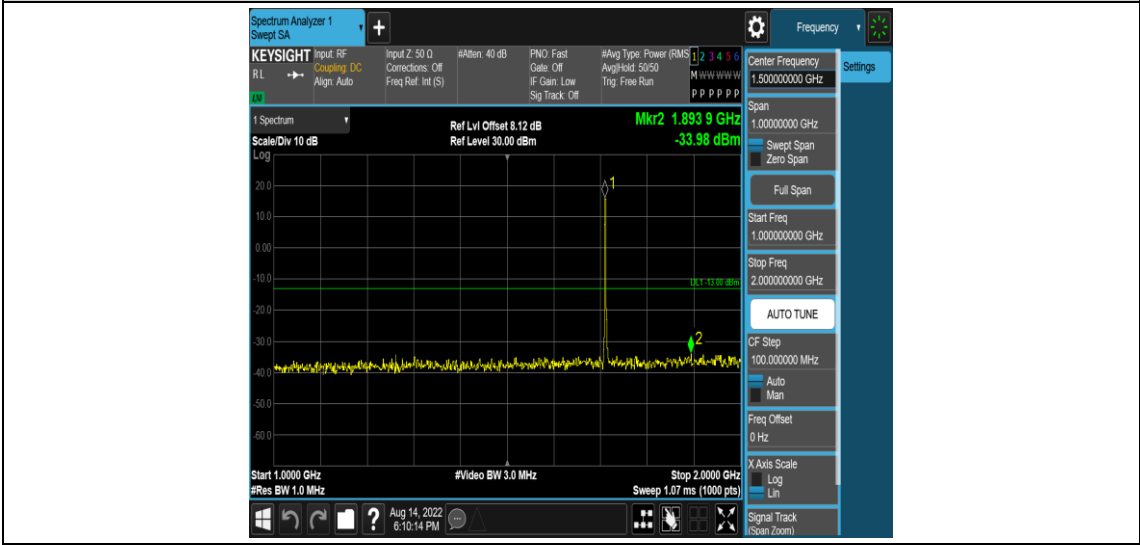

Band4-3MHz-QPSK-20385-1RB#0-Range5:2000~20000MHz

Band4-3MHz-16QAM-19965-1RB#0-Range1:0.009~0.15MHz

Band4-3MHz-16QAM-19965-1RB#0-Range2:0.15~30MHz

Band4-3MHz-16QAM-19965-1RB#0-Range3:30~1000MHz

Band4-3MHz-16QAM-19965-1RB#0-Range4:1000~2000MHz

Band4-3MHz-16QAM-19965-1RB#0-Range5:2000~20000MHz

Band4-3MHz-16QAM-20175-1RB#0-Range1:0.009~0.15MHz

Band4-3MHz-16QAM-20175-1RB#0-Range2:0.15~30MHz