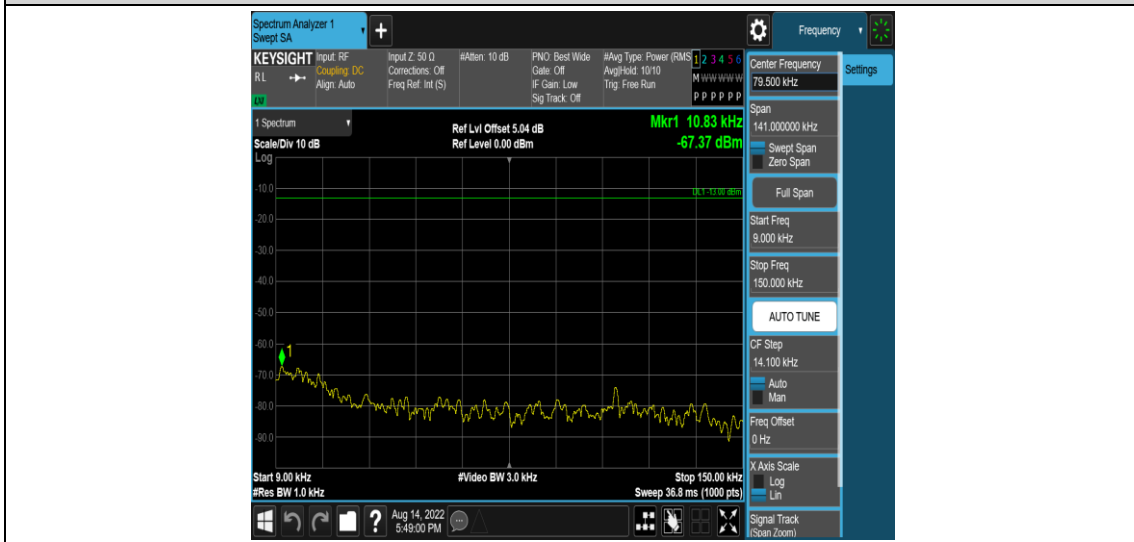

### Test Graphs

Band4-1.4MHz-QPSK-19957-1RB#0-Range1:0.009~0.15MHz

Band4-1.4MHz-QPSK-19957-1RB#0-Range2:0.15~30MHz

Band4-1.4MHz-QPSK-19957-1RB#0-Range3:30~100MHz

Band4-1.4MHz-QPSK-19957-1RB#0-Range4:1000~2000MHz

Band4-1.4MHz-QPSK-19957-1RB#0-Range5:2000~20000MHz

Band4-1.4MHz-QPSK-20175-1RB#0-Range1:0.009~0.15MHz

Band4-1.4MHz-QPSK-20175-1RB#0-Range2:0.15~30MHz

Band4-1.4MHz-QPSK-20175-1RB#0-Range3:30~1000MHz

Band4-1.4MHz-QPSK-20175-1RB#0-Range4:1000~2000MHz