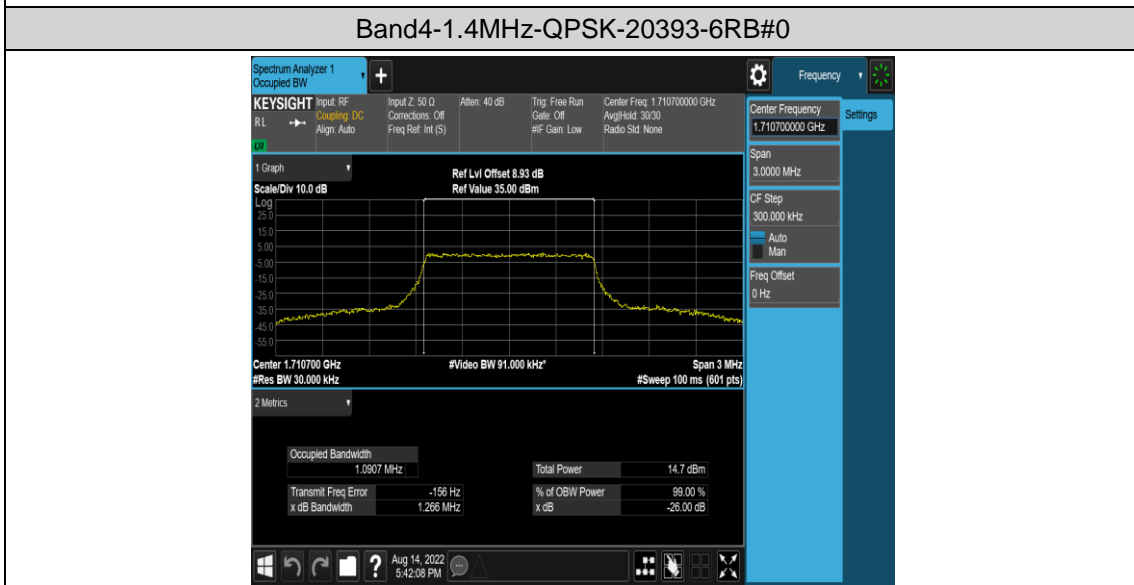

Band4	20MHz	16QAM	20175	100RB#0	17.929	18.96	PASS
Band4	20MHz	16QAM	20300	100RB#0	17.902	18.95	PASS

Test Graphs

Band4-1.4MHz-QPSK-19957-6RB#0

Band4-1.4MHz-QPSK-20175-6RB#0

Band4-1.4MHz-16QAM-20393-6RB#0

Band4-3MHz-QPSK-19965-15RB#0