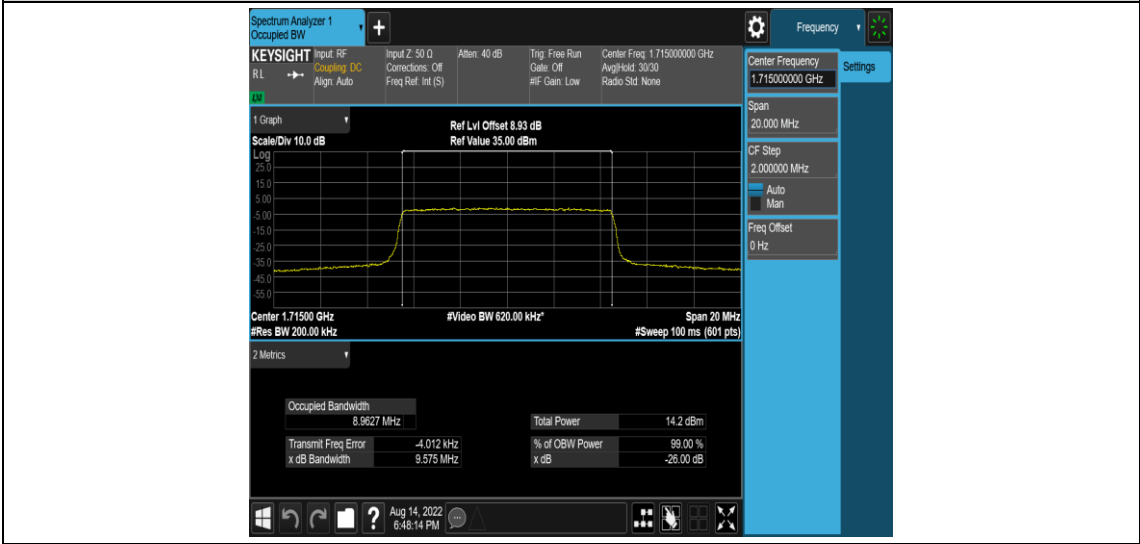

Band4-10MHz-QPSK-20000-50RB#0