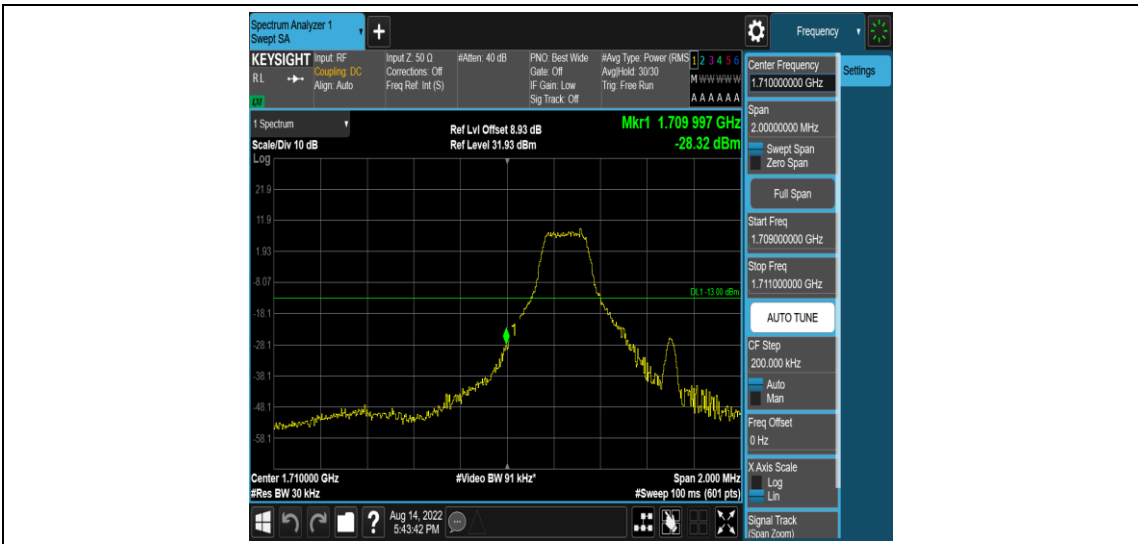

Test Graphs

Band4-1.4MHz-QPSK-19957-1RB#0

Band4-1.4MHz-QPSK-19957-1RB#5

Band4-1.4MHz-QPSK-19957-6RB#0

Band4-1.4MHz-QPSK-20393-1RB#0

Band4-1.4MHz-QPSK-20393-1RB#5

Band4-1.4MHz-QPSK-20393-6RB#0

Band4-1.4MHz-16QAM-19957-1RB#0

Band4-1.4MHz-16QAM-19957-1RB#5

Band4-1.4MHz-16QAM-19957-6RB#0

Band4-1.4MHz-16QAM-20393-1RB#0

Band4-1.4MHz-16QAM-20393-1RB#5

Band4-1.4MHz-16QAM-20393-6RB#0