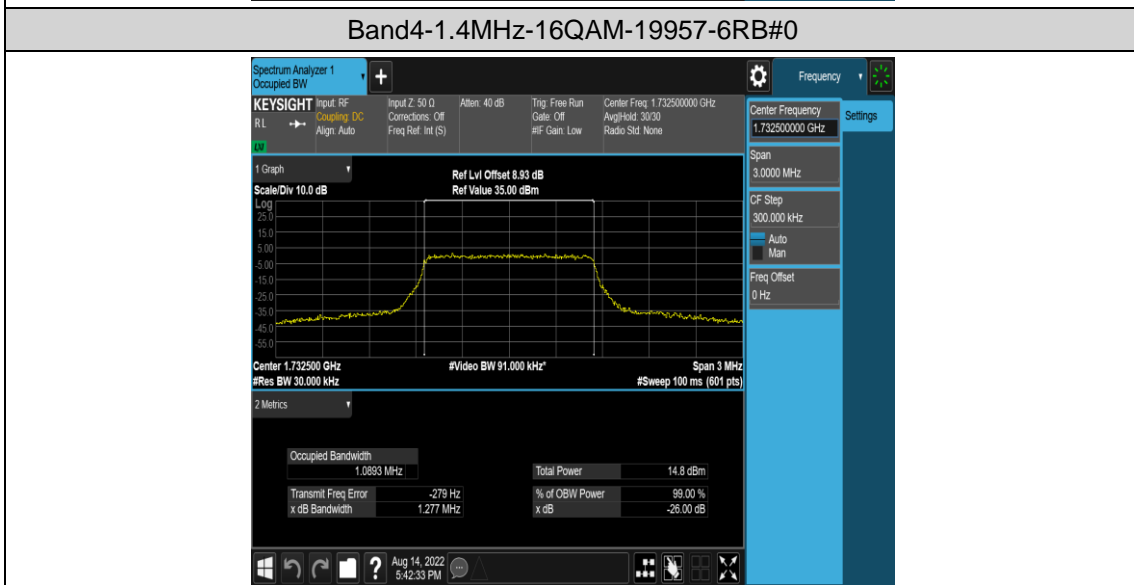

Band4	20MHz	16QAM	20175	100RB#0	17.929	18.96	PASS
Band4	20MHz	16QAM	20300	100RB#0	17.902	18.95	PASS

Test Graphs

Band4-1.4MHz-QPSK-19957-6RB#0

Band4-1.4MHz-QPSK-20175-6RB#0

Band4-1.4MHz-16QAM-20393-6RB#0

Band4-3MHz-QPSK-19965-15RB#0