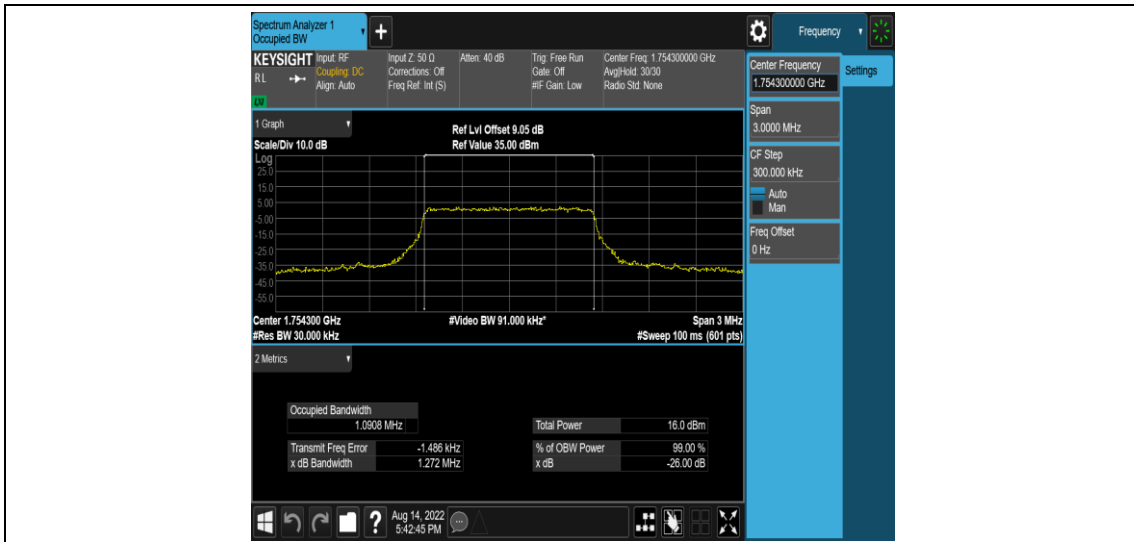

Band4	20MHz	16QAM	20175	100RB#0	17.929	18.96	PASS
Band4	20MHz	16QAM	20300	100RB#0	17.902	18.95	PASS

Test Graphs

Band4-1.4MHz-QPSK-19957-6RB#0

Band4-1.4MHz-QPSK-20175-6RB#0

Band4-1.4MHz-16QAM-20393-6RB#0

Band4-3MHz-QPSK-19965-15RB#0