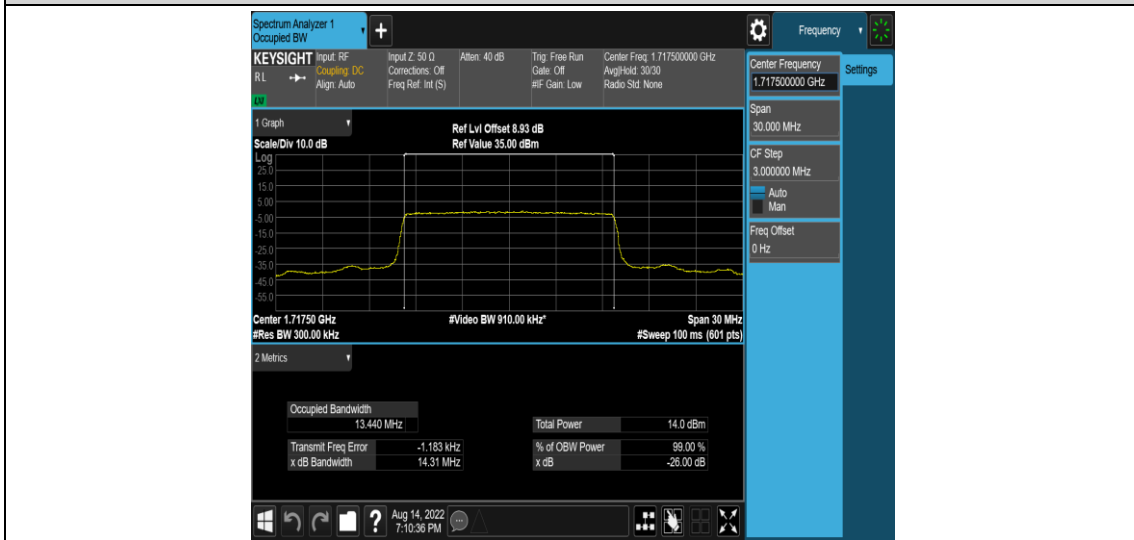

Band4-15MHz-QPSK-20025-75RB#0