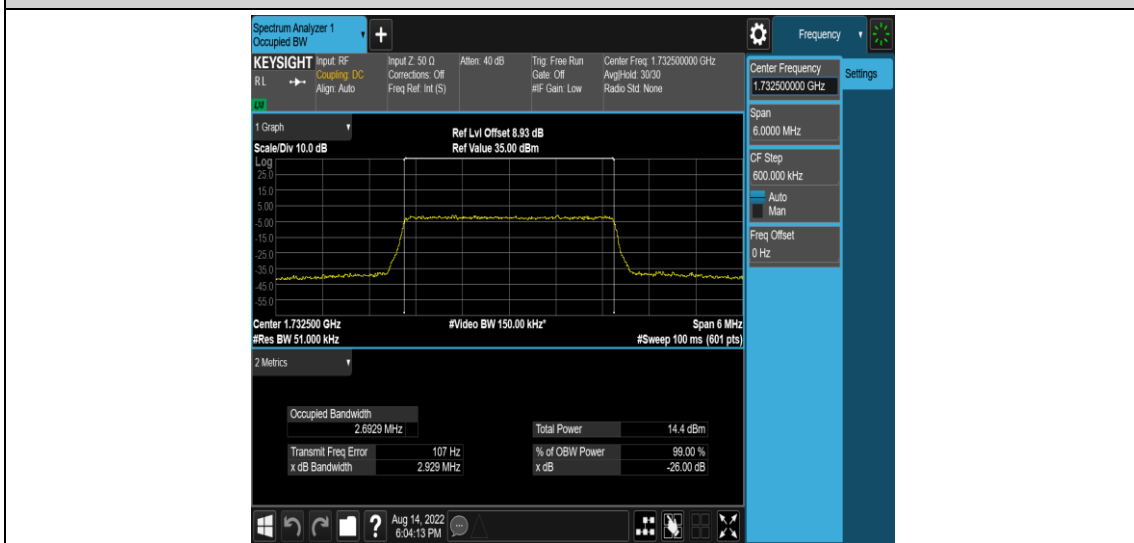

Band4-3MHz-16QAM-20175-15RB#0