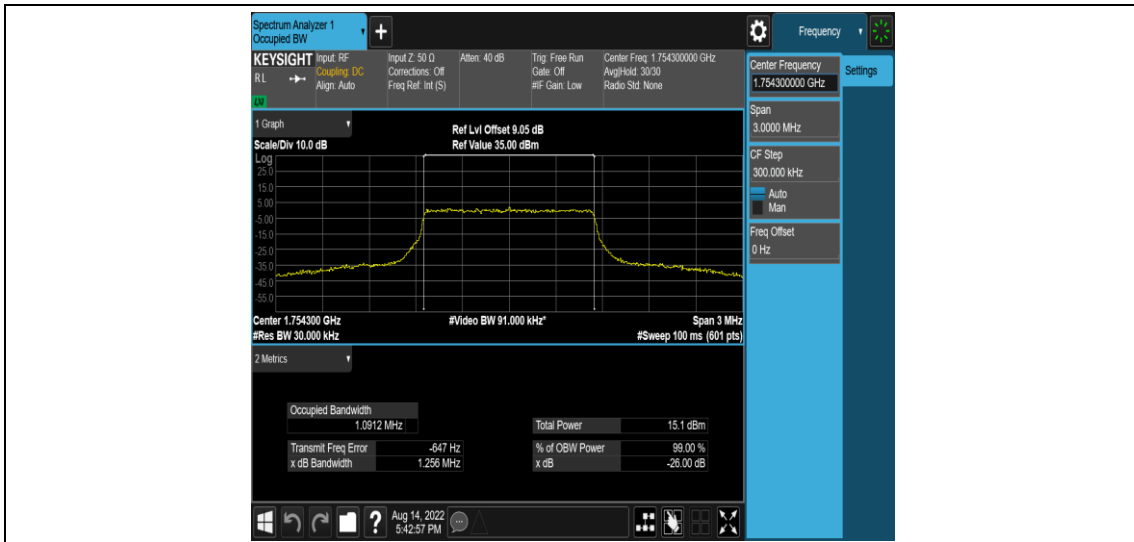

Band4	20MHz	16QAM	20175	100RB#0	17.929	18.96	PASS
Band4	20MHz	16QAM	20300	100RB#0	17.902	18.95	PASS

Test Graphs

Band4-1.4MHz-QPSK-19957-6RB#0

Band4-1.4MHz-QPSK-20175-6RB#0

Band4-1.4MHz-16QAM-20393-6RB#0

Band4-3MHz-QPSK-19965-15RB#0