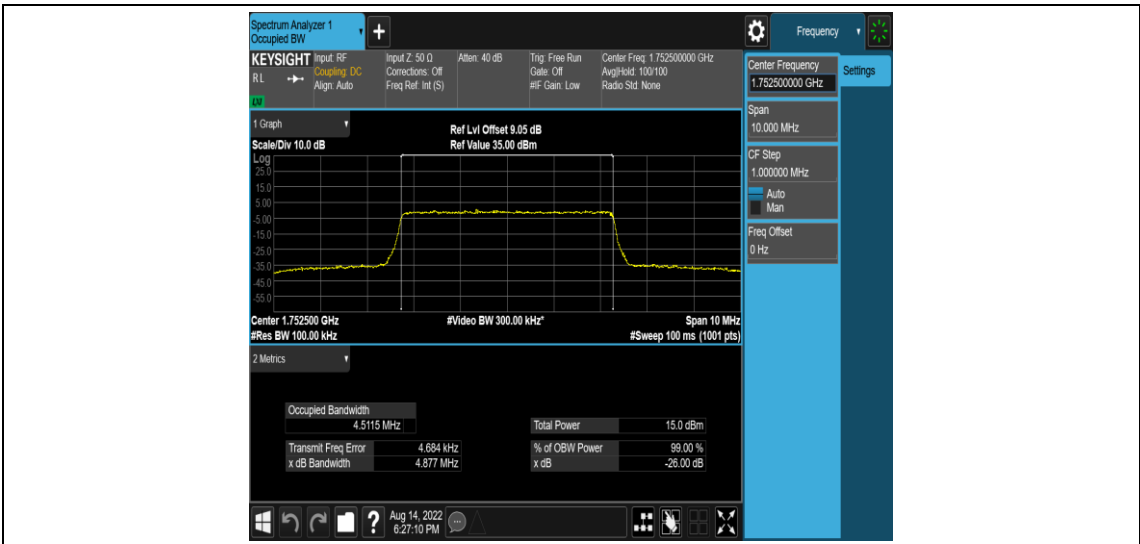

Band4-5MHz-16QAM-20375-25RB#0