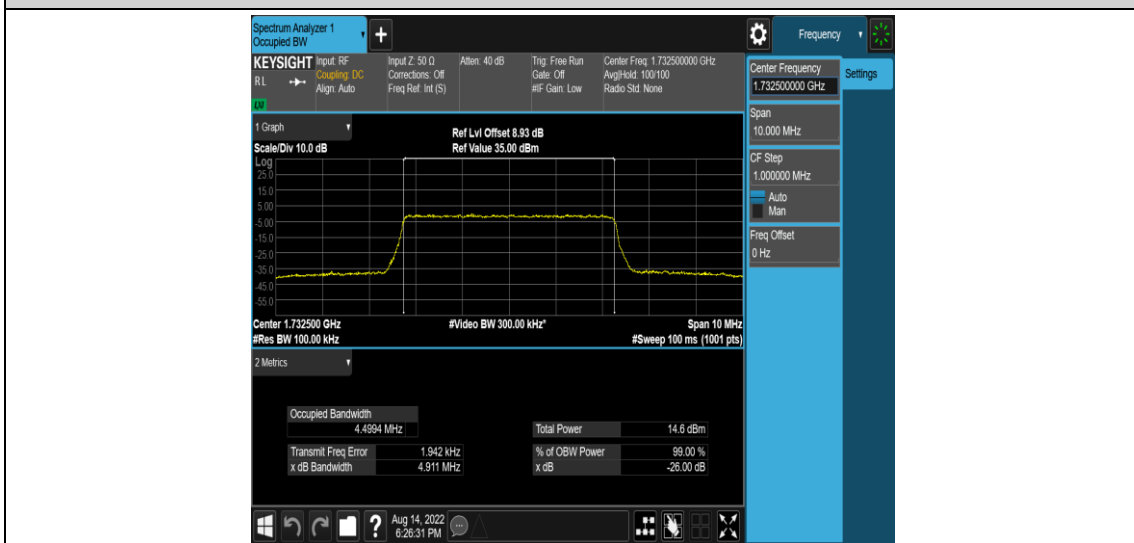

Band4-5MHz-16QAM-20175-25RB#0