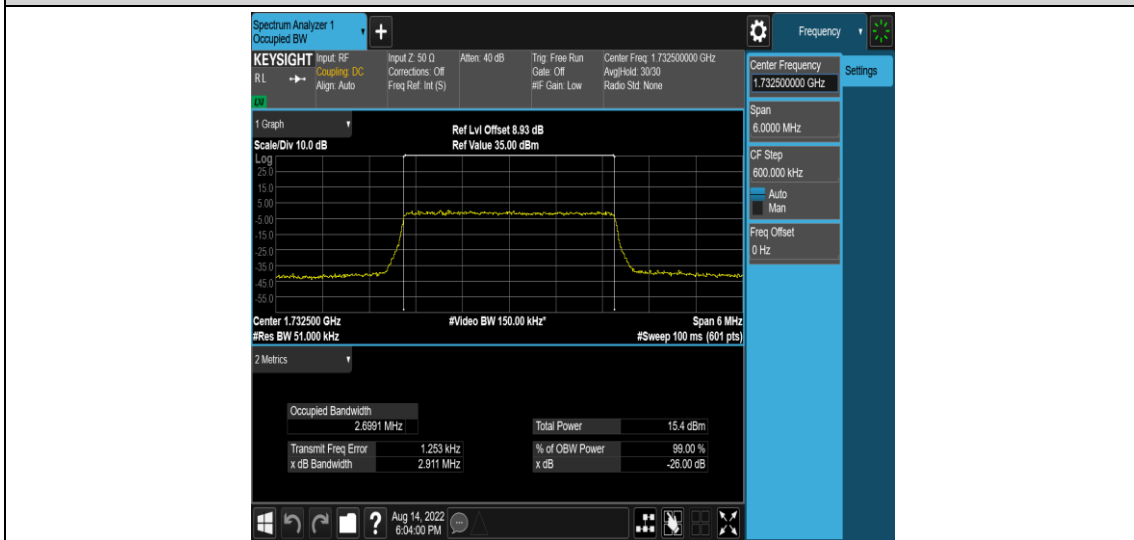

Band4	20MHz	16QAM	20175	100RB#0	17.929	18.96	PASS
Band4	20MHz	16QAM	20300	100RB#0	17.902	18.95	PASS

Test Graphs

Band4-1.4MHz-QPSK-19957-6RB#0

Band4-1.4MHz-QPSK-20175-6RB#0

Band4-1.4MHz-16QAM-20393-6RB#0

Band4-3MHz-QPSK-19965-15RB#0