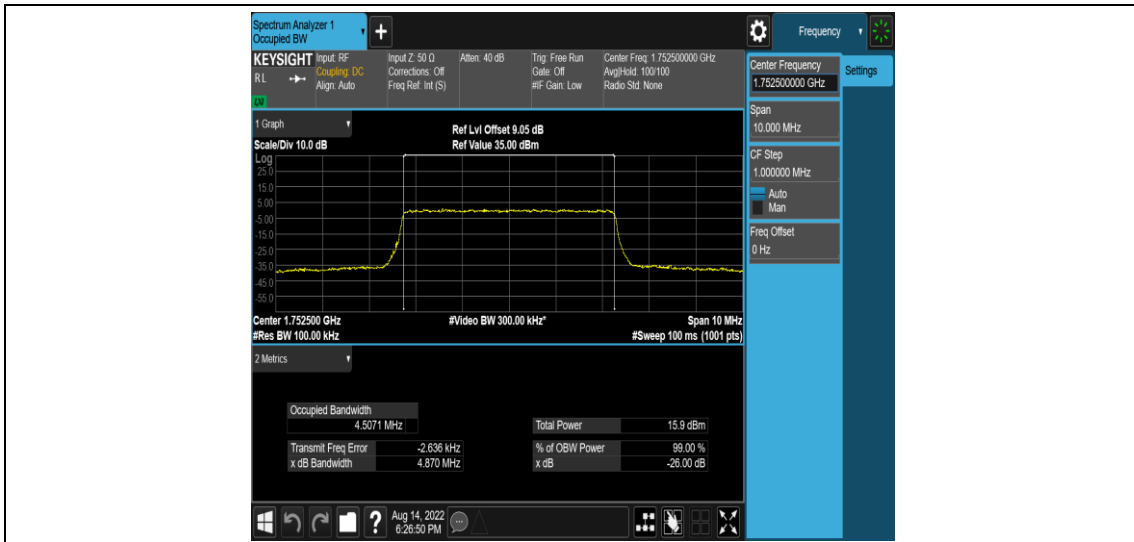

Band4-5MHz-QPSK-20375-25RB#0