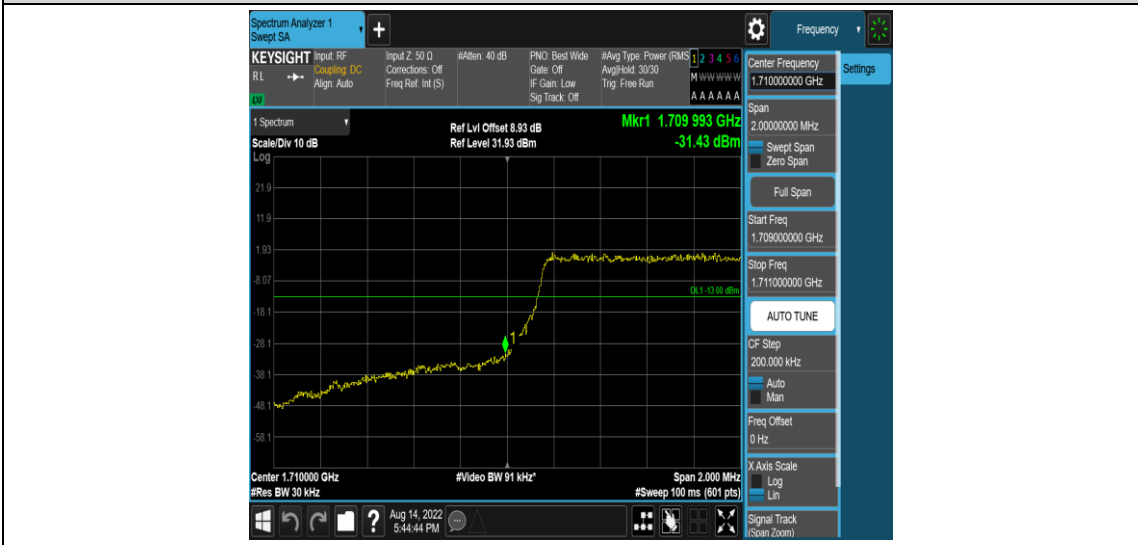

Test Graphs

Band4-1.4MHz-QPSK-19957-1RB#0

Band4-1.4MHz-QPSK-19957-1RB#5

Band4-1.4MHz-QPSK-19957-6RB#0

Band4-1.4MHz-QPSK-20393-1RB#0

Band4-1.4MHz-QPSK-20393-1RB#5

Band4-1.4MHz-QPSK-20393-6RB#0

Band4-1.4MHz-16QAM-19957-1RB#0

Band4-1.4MHz-16QAM-19957-1RB#5

Band4-1.4MHz-16QAM-19957-6RB#0

Band4-1.4MHz-16QAM-20393-1RB#0

Band4-1.4MHz-16QAM-20393-1RB#5

Band4-1.4MHz-16QAM-20393-6RB#0