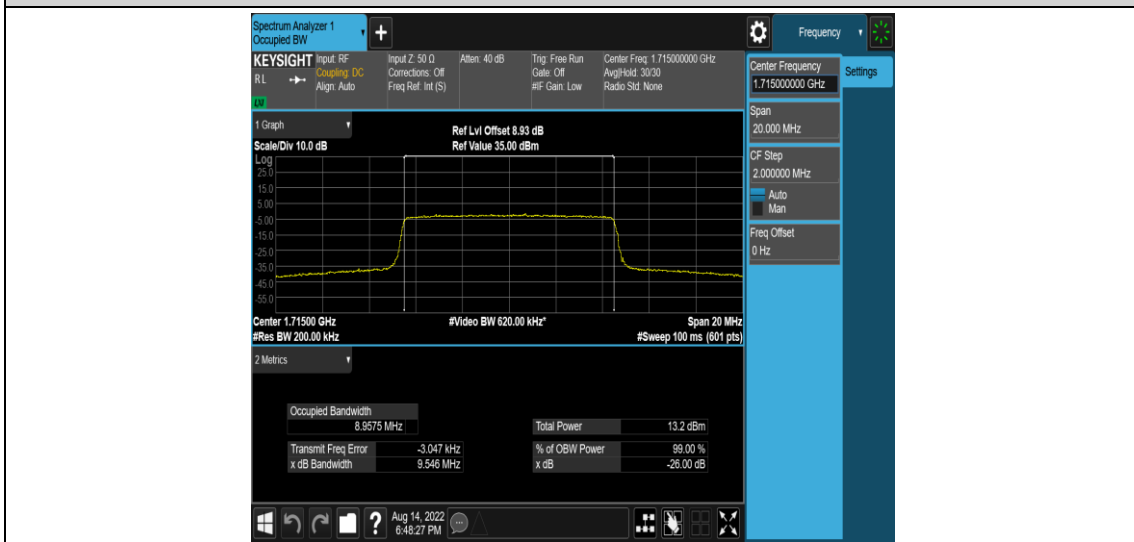

Band4-5MHz-16QAM-19975-25RB#0

Band4-5MHz-16QAM-20175-25RB#0

Band4-5MHz-16QAM-20375-25RB#0

Band4-10MHz-QPSK-20000-50RB#0

Band4-10MHz-QPSK-20175-50RB#0

Band4-10MHz-QPSK-20350-50RB#0

Band4-10MHz-16QAM-20000-50RB#0