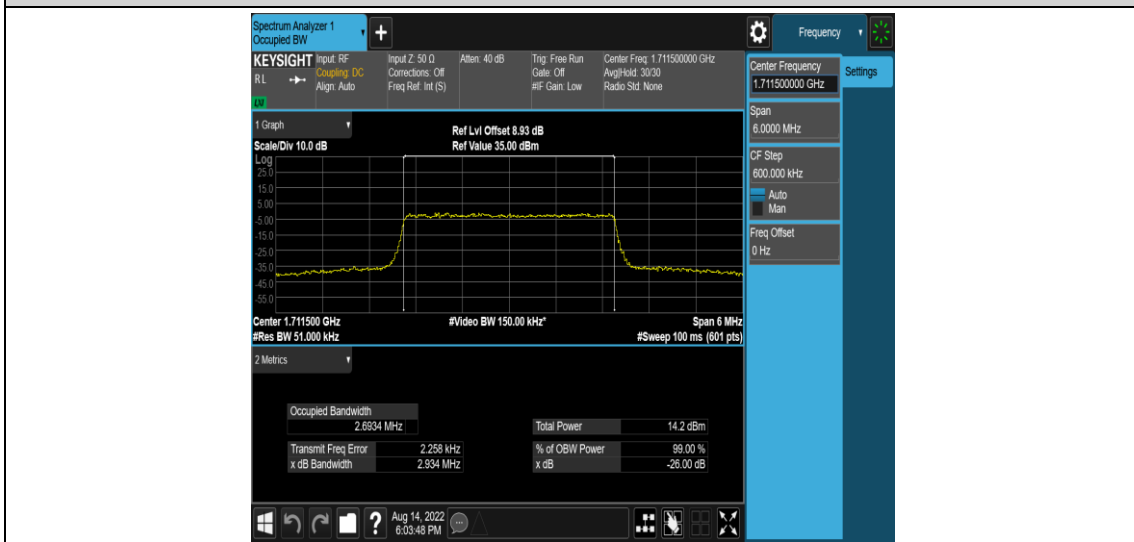

Band4-3MHz-16QAM-19965-15RB#0