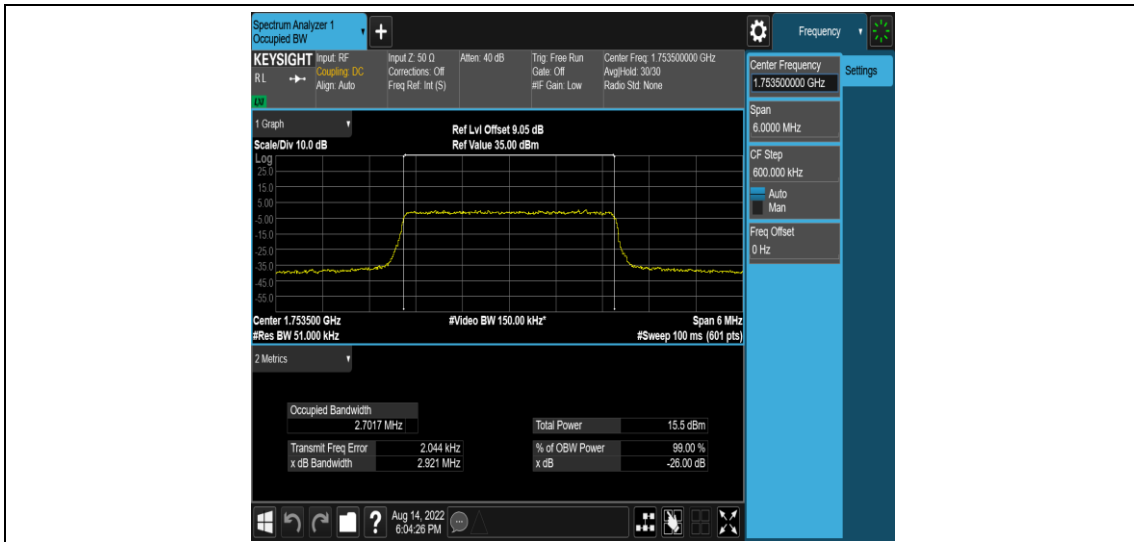

Band4-3MHz-QPSK-20385-15RB#0