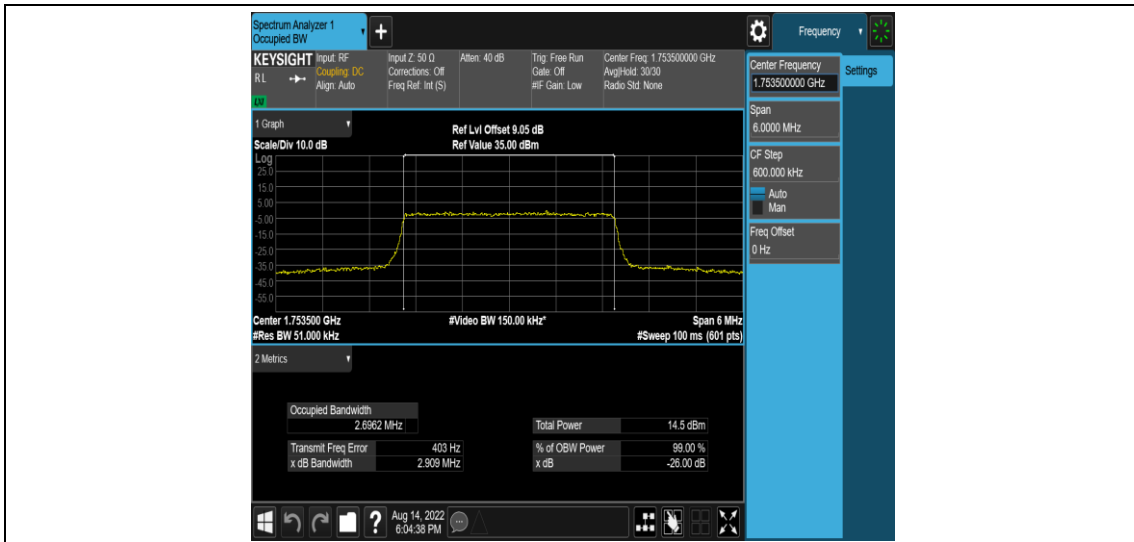

Band4-3MHz-16QAM-20385-15RB#0