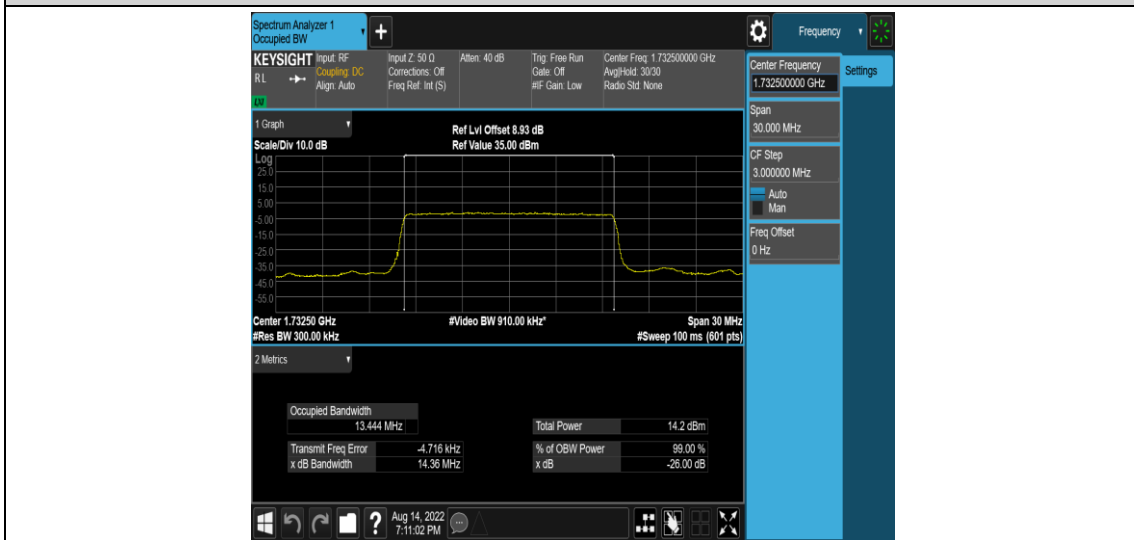

Band4-15MHz-QPSK-20175-75RB#0