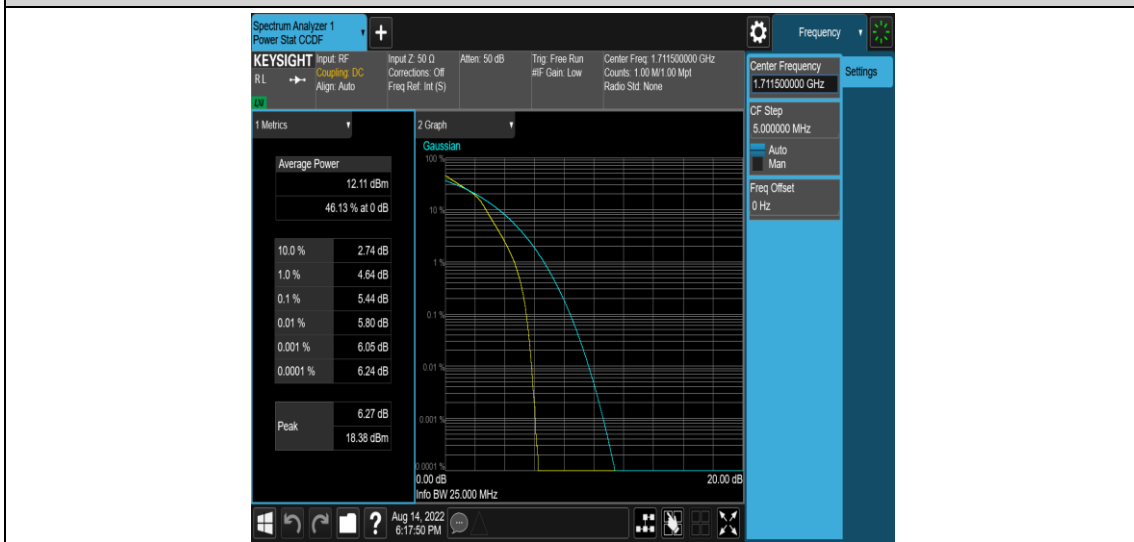

Band4-1.4MHz-16QAM-20393-6RB#0

Band4-3MHz-QPSK-19965-1RB#0

Band4-3MHz-QPSK-19965-15RB#0

Band4-3MHz-QPSK-20175-1RB#0

Band4-3MHz-QPSK-20175-15RB#0

Band4-3MHz-QPSK-20385-1RB#0

Band4-3MHz-QPSK-20385-15RB#0

Band4-3MHz-16QAM-19965-1RB#0