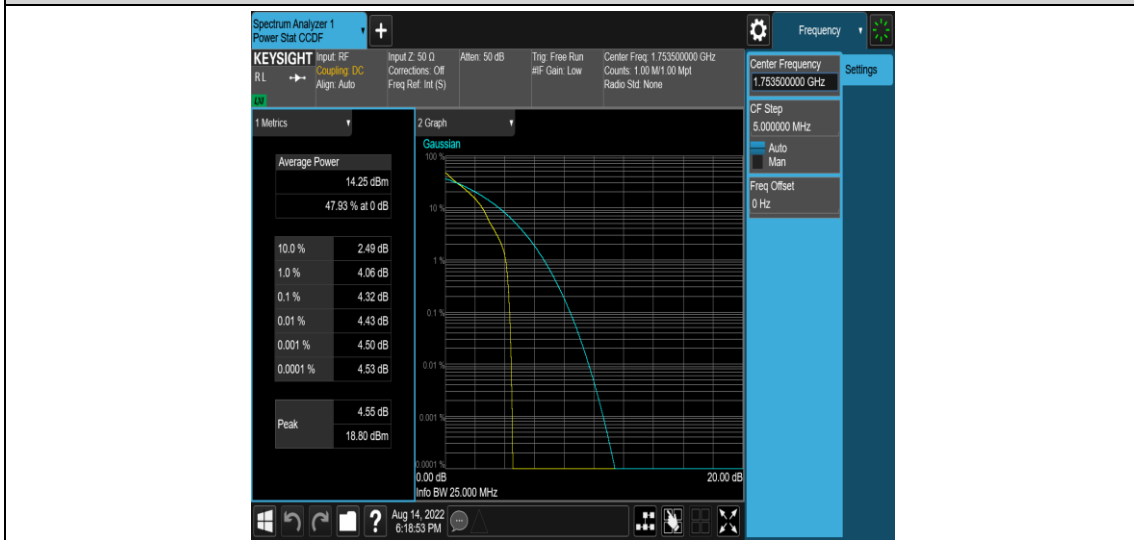

Band4-1.4MHz-16QAM-20393-6RB#0

Band4-3MHz-QPSK-19965-1RB#0

Band4-3MHz-QPSK-19965-15RB#0

Band4-3MHz-QPSK-20175-1RB#0

Band4-3MHz-QPSK-20175-15RB#0

Band4-3MHz-QPSK-20385-1RB#0

Band4-3MHz-QPSK-20385-15RB#0

Band4-3MHz-16QAM-19965-1RB#0