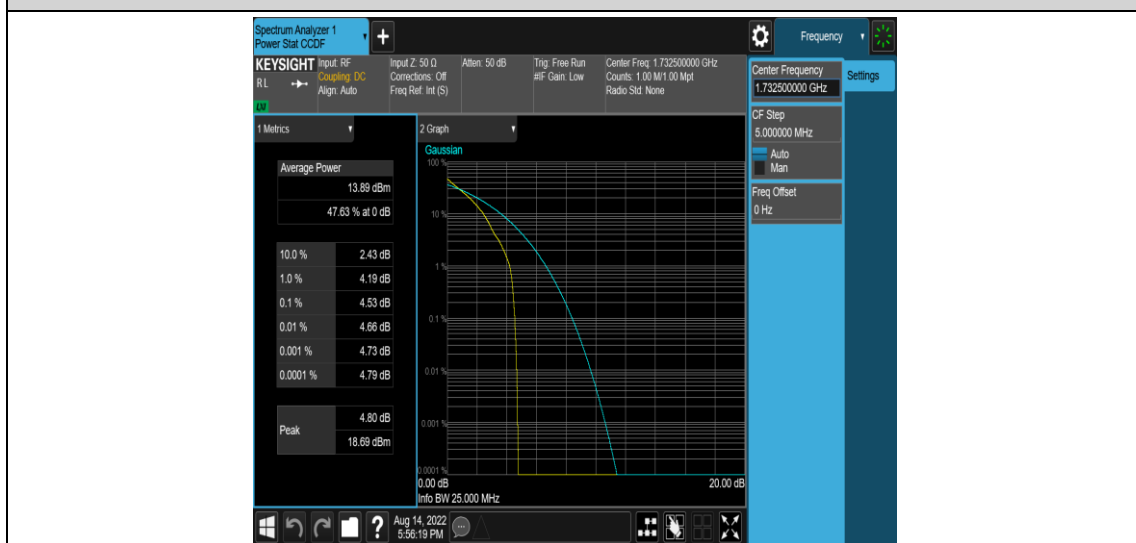

Band4	10MHz	QPSK	20000	1RB#0	3.94	13	PASS
Band4	10MHz	QPSK	20000	50RB#0	4.73	13	PASS
Band4	10MHz	QPSK	20175	1RB#0	4.42	13	PASS
Band4	10MHz	QPSK	20175	50RB#0	5.06	13	PASS
Band4	10MHz	QPSK	20350	1RB#0	4.40	13	PASS
Band4	10MHz	QPSK	20350	50RB#0	4.88	13	PASS
Band4	10MHz	16QAM	20000	1RB#0	4.72	13	PASS
Band4	10MHz	16QAM	20000	50RB#0	5.54	13	PASS
Band4	10MHz	16QAM	20175	1RB#0	5.37	13	PASS
Band4	10MHz	16QAM	20175	50RB#0	5.83	13	PASS
Band4	10MHz	16QAM	20350	1RB#0	5.23	13	PASS
Band4	10MHz	16QAM	20350	50RB#0	5.67	13	PASS
Band4	15MHz	QPSK	20025	1RB#0	3.98	13	PASS
Band4	15MHz	QPSK	20025	75RB#0	4.97	13	PASS
Band4	15MHz	QPSK	20175	1RB#0	4.37	13	PASS
Band4	15MHz	QPSK	20175	75RB#0	5.20	13	PASS
Band4	15MHz	QPSK	20325	1RB#0	4.45	13	PASS
Band4	15MHz	QPSK	20325	75RB#0	5.03	13	PASS
Band4	15MHz	16QAM	20025	1RB#0	4.78	13	PASS
Band4	15MHz	16QAM	20025	75RB#0	5.65	13	PASS
Band4	15MHz	16QAM	20175	1RB#0	5.33	13	PASS
Band4	15MHz	16QAM	20175	75RB#0	5.87	13	PASS
Band4	15MHz	16QAM	20325	1RB#0	5.37	13	PASS
Band4	15MHz	16QAM	20325	75RB#0	5.71	13	PASS
Band4	20MHz	QPSK	20050	1RB#0	3.99	13	PASS
Band4	20MHz	QPSK	20050	100RB#0	4.88	13	PASS
Band4	20MHz	QPSK	20175	1RB#0	4.32	13	PASS
Band4	20MHz	QPSK	20175	100RB#0	5.10	13	PASS
Band4	20MHz	QPSK	20300	1RB#0	4.45	13	PASS
Band4	20MHz	QPSK	20300	100RB#0	4.98	13	PASS
Band4	20MHz	16QAM	20050	1RB#0	4.79	13	PASS
Band4	20MHz	16QAM	20050	100RB#0	5.65	13	PASS
Band4	20MHz	16QAM	20175	1RB#0	5.09	13	PASS
Band4	20MHz	16QAM	20175	100RB#0	5.83	13	PASS
Band4	20MHz	16QAM	20300	1RB#0	5.48	13	PASS
Band4	20MHz	16QAM	20300	100RB#0	5.74	13	PASS

Test Graphs

Band4-1.4MHz-QPSK-19957-1RB#0

Band4-1.4MHz-QPSK-19957-6RB#0

Band4-1.4MHz-16QAM-19957-1RB#0

Band4-1.4MHz-16QAM-19957-6RB#0

Band4-1.4MHz-16QAM-20175-1RB#0

Band4-1.4MHz-16QAM-20175-6RB#0

Band4-1.4MHz-16QAM-20393-1RB#0