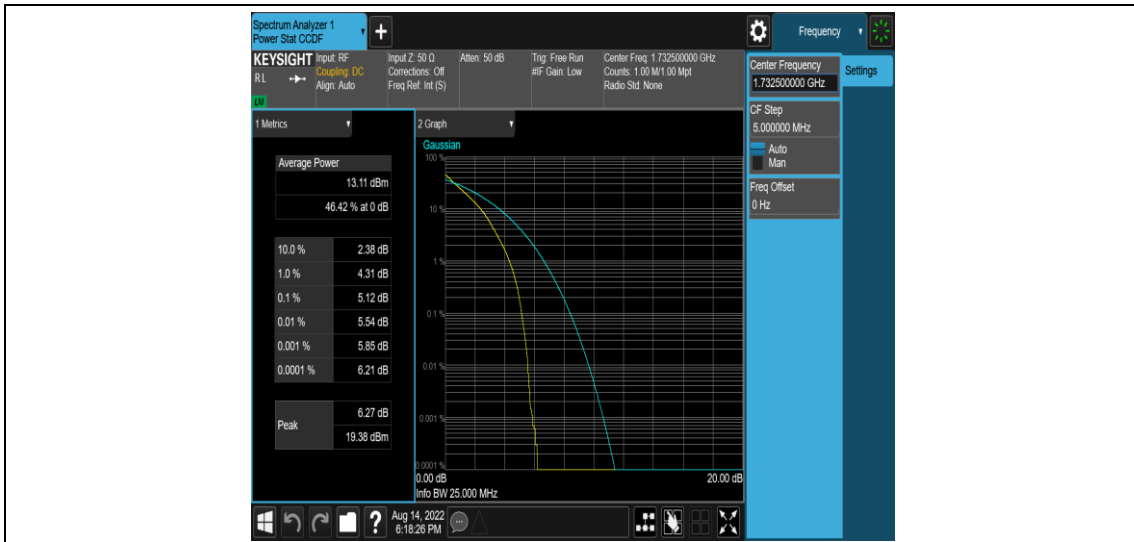

Band4-1.4MHz-16QAM-20393-6RB#0

Band4-3MHz-QPSK-19965-1RB#0

Band4-3MHz-QPSK-19965-15RB#0

Band4-3MHz-QPSK-20175-1RB#0

Band4-3MHz-QPSK-20175-15RB#0

Band4-3MHz-QPSK-20385-1RB#0

Band4-3MHz-QPSK-20385-15RB#0

Band4-3MHz-16QAM-19965-1RB#0