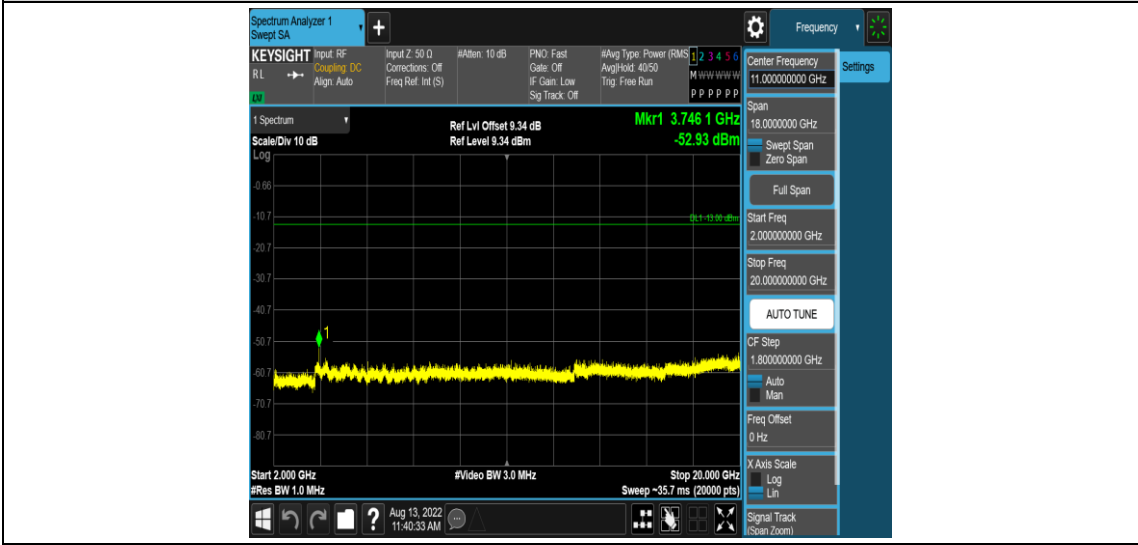

Band2-15MHz-QPSK-18675-1RB#0-Range3:30~1000MHz

Band2-15MHz-QPSK-18675-1RB#0-Range4:1000~2000MHz

Band2-15MHz-QPSK-18675-1RB#0-Range5:2000~20000MHz

Band2-15MHz-QPSK-18900-1RB#0-Range1:0.009~0.15MHz

Band2-15MHz-QPSK-18900-1RB#0-Range2:0.15~30MHz

Band2-15MHz-QPSK-18900-1RB#0-Range3:30~1000MHz

Band2-15MHz-QPSK-18900-1RB#0-Range4:1000~2000MHz

Band2-15MHz-QPSK-18900-1RB#0-Range5:2000~20000MHz

Band2-15MHz-QPSK-19125-1RB#0-Range1:0.009~0.15MHz

Band2-15MHz-QPSK-19125-1RB#0-Range2:0.15~30MHz