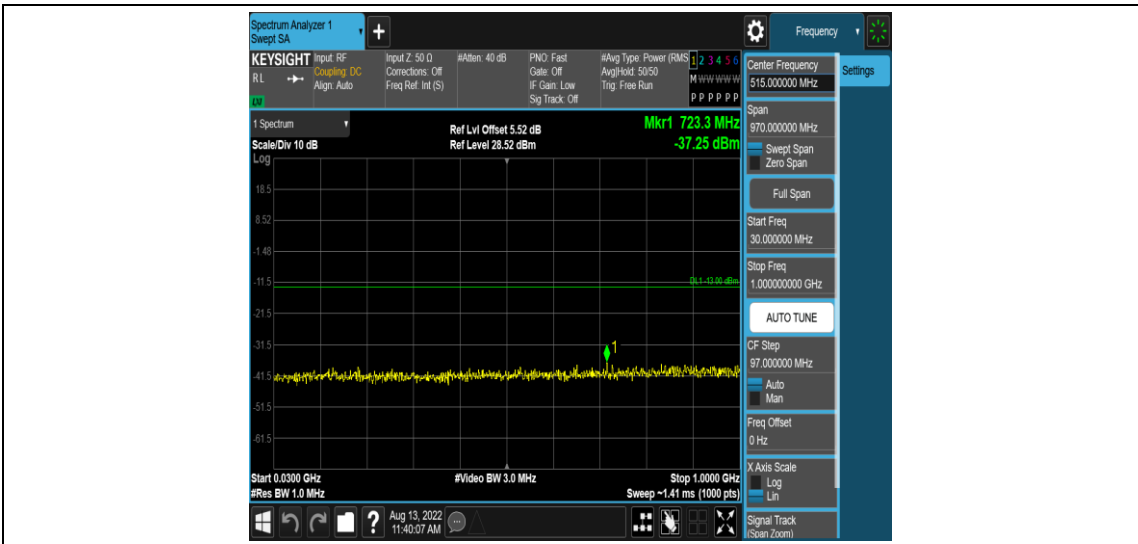

Band2-15MHz-QPSK-18675-1RB#0-Range3:30~1000MHz

Band2-15MHz-QPSK-18675-1RB#0-Range4:1000~2000MHz

Band2-15MHz-QPSK-18675-1RB#0-Range5:2000~20000MHz

Band2-15MHz-QPSK-18900-1RB#0-Range1:0.009~0.15MHz

Band2-15MHz-QPSK-18900-1RB#0-Range2:0.15~30MHz

Band2-15MHz-QPSK-18900-1RB#0-Range3:30~1000MHz

Band2-15MHz-QPSK-18900-1RB#0-Range4:1000~2000MHz

Band2-15MHz-QPSK-18900-1RB#0-Range5:2000~20000MHz

Band2-15MHz-QPSK-19125-1RB#0-Range1:0.009~0.15MHz

Band2-15MHz-QPSK-19125-1RB#0-Range2:0.15~30MHz