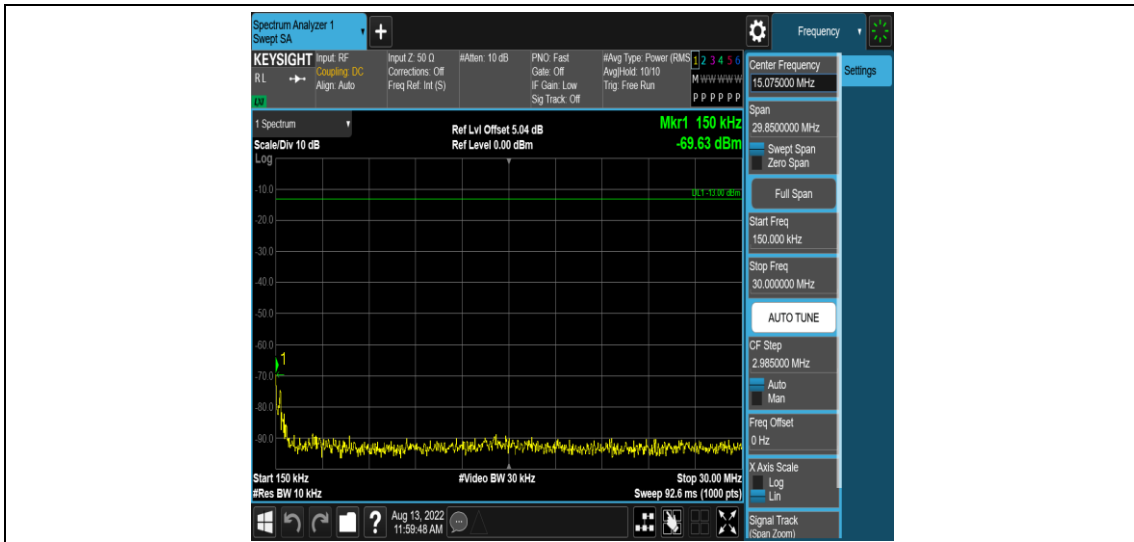

Band2-15MHz-16QAM-18900-1RB#0-Range3:30~1000MHz

Band2-15MHz-16QAM-18900-1RB#0-Range4:1000~2000MHz

Band2-15MHz-16QAM-18900-1RB#0-Range5:2000~20000MHz

Band2-15MHz-16QAM-19125-1RB#0-Range1:0.009~0.15MHz

Band2-15MHz-16QAM-19125-1RB#0-Range2:0.15~30MHz

Band2-15MHz-16QAM-19125-1RB#0-Range3:30~1000MHz

Band2-15MHz-16QAM-19125-1RB#0-Range4:1000~2000MHz

Band2-15MHz-16QAM-19125-1RB#0-Range5:2000~20000MHz

Band2-20MHz-QPSK-18700-1RB#0-Range1:0.009~0.15MHz

Band2-20MHz-QPSK-18700-1RB#0-Range2:0.15~30MHz

Band2-20MHz-QPSK-18700-1RB#0-Range3:30~1000MHz

Band2-20MHz-QPSK-18700-1RB#0-Range4:1000~2000MHz

Band2-20MHz-QPSK-18700-1RB#0-Range5:2000~20000MHz

Band2-20MHz-QPSK-18900-1RB#0-Range1:0.009~0.15MHz

Band2-20MHz-QPSK-18900-1RB#0-Range2:0.15~30MHz