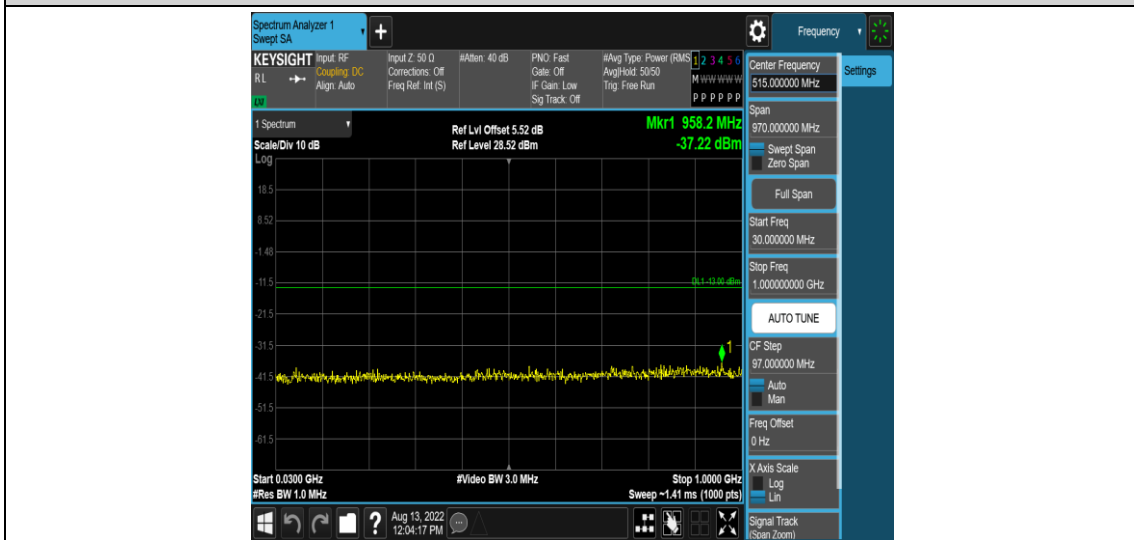

Band2-20MHz-QPSK-18900-1RB#0-Range3:30~1000MHz

Band2-20MHz-QPSK-18900-1RB#0-Range4:1000~2000MHz

Band2-20MHz-QPSK-18900-1RB#0-Range5:2000~20000MHz

Band2-20MHz-QPSK-19100-1RB#0-Range1:0.009~0.15MHz

Band2-20MHz-QPSK-19100-1RB#0-Range2:0.15~30MHz

Band2-20MHz-QPSK-19100-1RB#0-Range3:30~1000MHz

Band2-20MHz-QPSK-19100-1RB#0-Range4:1000~2000MHz

Band2-20MHz-QPSK-19100-1RB#0-Range5:2000~20000MHz

Band2-20MHz-16QAM-18700-1RB#0-Range1:0.009~0.15MHz

Band2-20MHz-16QAM-18700-1RB#0-Range2:0.15~30MHz