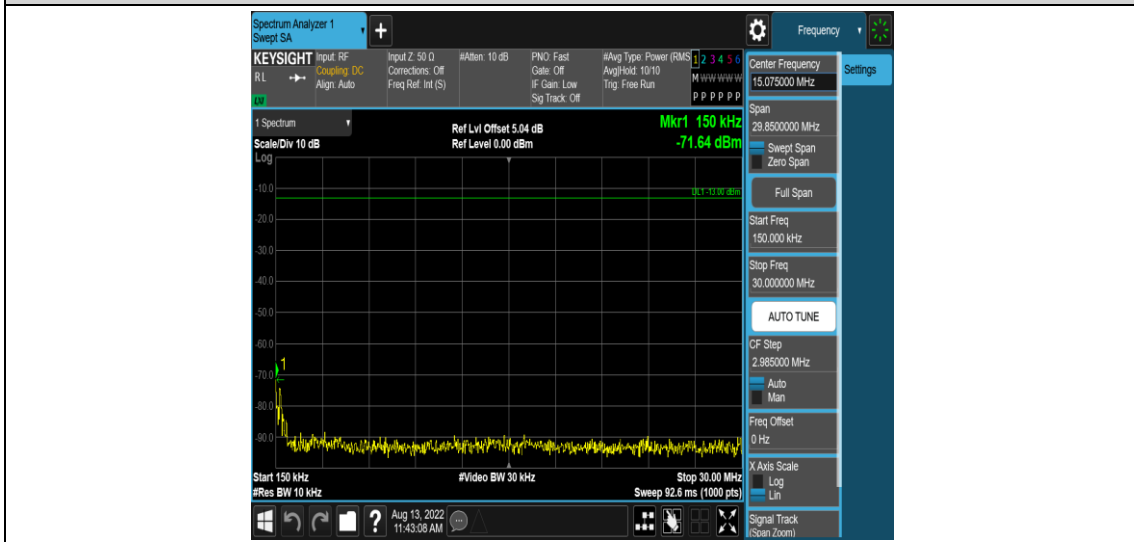

Band2-15MHz-16QAM-18675-1RB#0-Range3:30~1000MHz

Band2-15MHz-16QAM-18675-1RB#0-Range4:1000~2000MHz

Band2-15MHz-16QAM-18675-1RB#0-Range5:2000~20000MHz

Band2-15MHz-16QAM-18900-1RB#0-Range1:0.009~0.15MHz

Band2-15MHz-16QAM-18900-1RB#0-Range2:0.15~30MHz

Band2-15MHz-16QAM-18900-1RB#0-Range3:30~1000MHz

Band2-15MHz-16QAM-18900-1RB#0-Range4:1000~2000MHz

Band2-15MHz-16QAM-18900-1RB#0-Range5:2000~20000MHz

Band2-15MHz-16QAM-19125-1RB#0-Range1:0.009~0.15MHz

Band2-15MHz-16QAM-19125-1RB#0-Range2:0.15~30MHz

Band2-15MHz-16QAM-19125-1RB#0-Range3:30~1000MHz

Band2-15MHz-16QAM-19125-1RB#0-Range4:1000~2000MHz

Band2-15MHz-16QAM-19125-1RB#0-Range5:2000~20000MHz

Band2-20MHz-QPSK-18700-1RB#0-Range1:0.009~0.15MHz

Band2-20MHz-QPSK-18700-1RB#0-Range2:0.15~30MHz