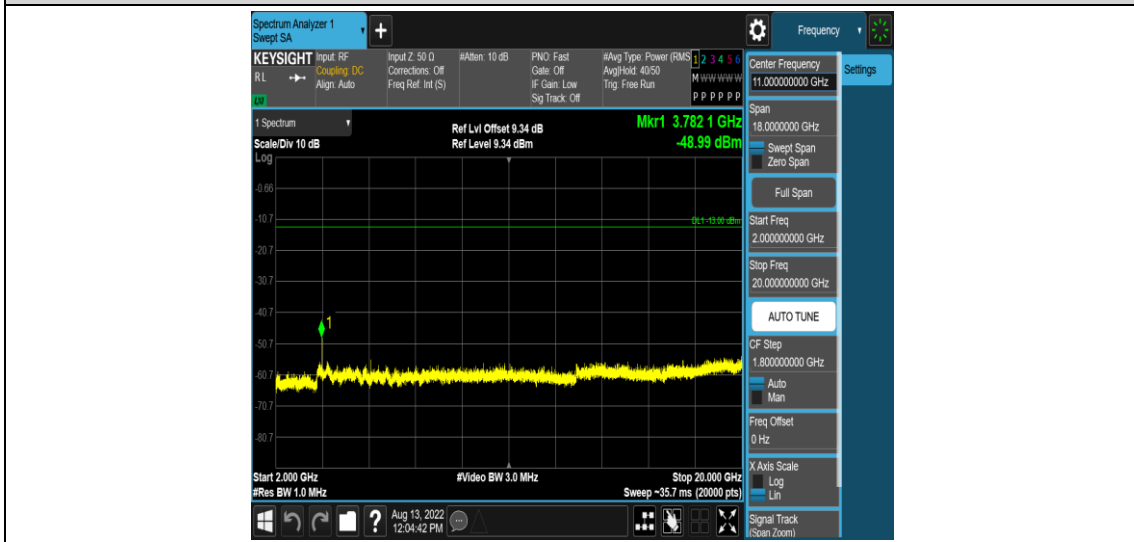

Band2-20MHz-QPSK-19100-1RB#0-Range4:1000~2000MHz

Band2-20MHz-QPSK-19100-1RB#0-Range5:2000~20000MHz