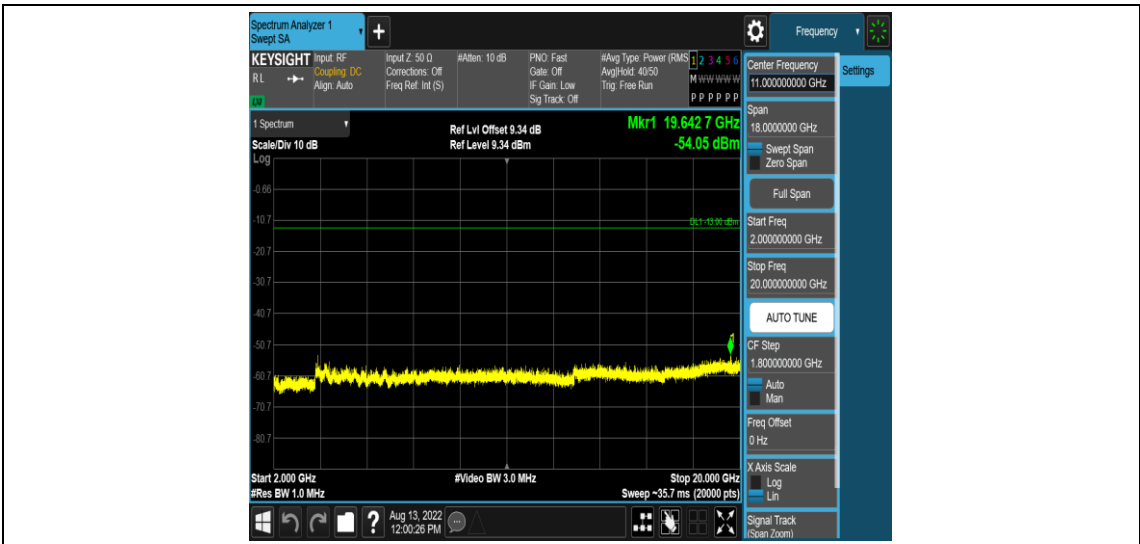

Band2-20MHz-QPSK-18700-1RB#0-Range4:1000~2000MHz

Band2-20MHz-QPSK-18700-1RB#0-Range5:2000~20000MHz