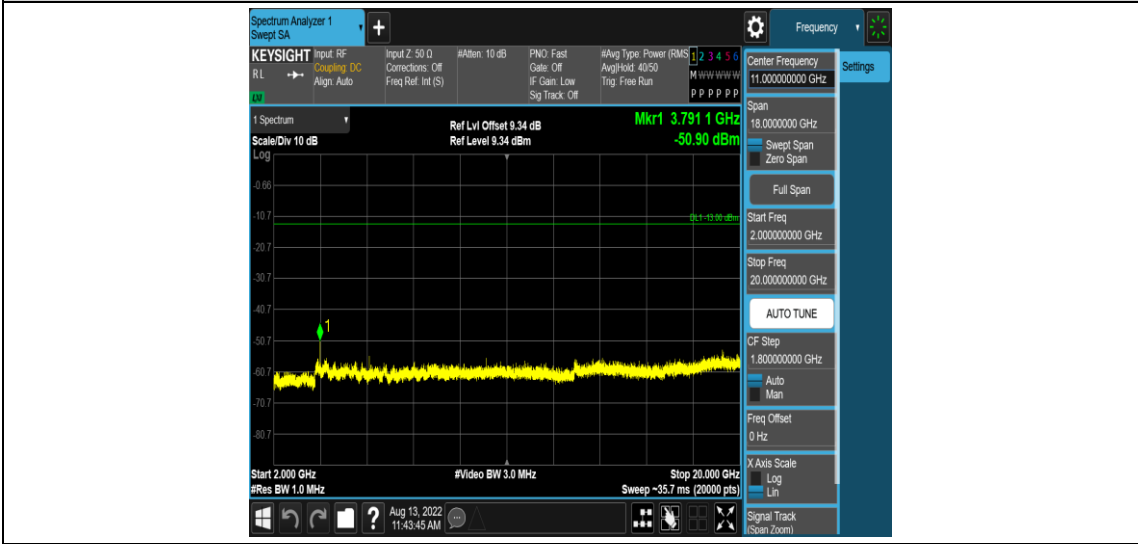

Band2-15MHz-16QAM-19125-1RB#0-Range4:1000~2000MHz

Band2-15MHz-16QAM-19125-1RB#0-Range5:2000~20000MHz