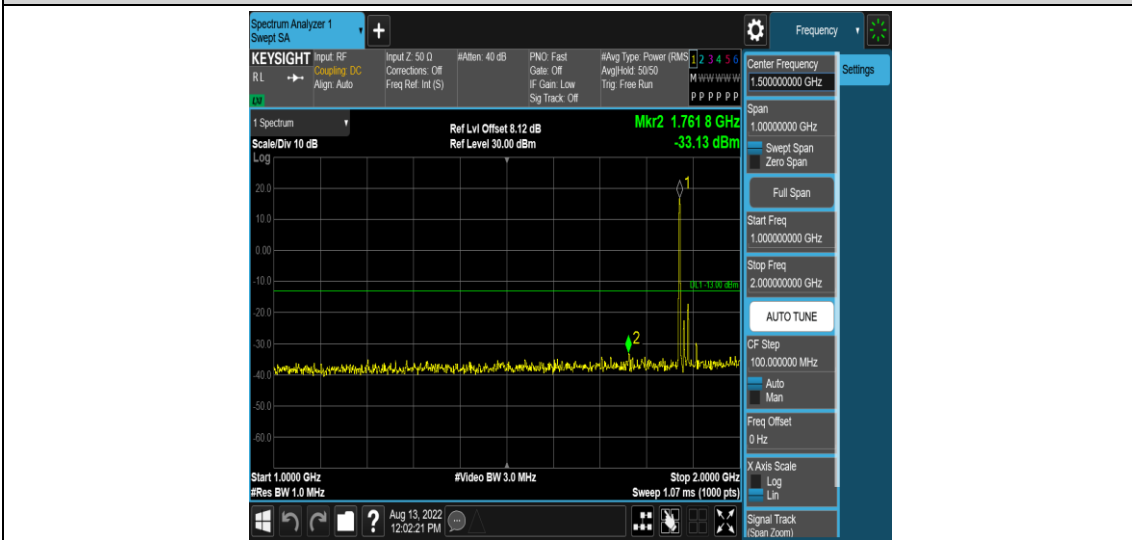

Band2-20MHz-QPSK-18700-1RB#0-Range3:30~1000MHz

Band2-20MHz-QPSK-18700-1RB#0-Range4:1000~2000MHz

Band2-20MHz-QPSK-18700-1RB#0-Range5:2000~20000MHz

Band2-20MHz-QPSK-18900-1RB#0-Range1:0.009~0.15MHz

Band2-20MHz-QPSK-18900-1RB#0-Range2:0.15~30MHz

Band2-20MHz-QPSK-18900-1RB#0-Range3:30~1000MHz

Band2-20MHz-QPSK-18900-1RB#0-Range4:1000~2000MHz

Band2-20MHz-QPSK-18900-1RB#0-Range5:2000~20000MHz

Band2-20MHz-QPSK-19100-1RB#0-Range1:0.009~0.15MHz

Band2-20MHz-QPSK-19100-1RB#0-Range2:0.15~30MHz