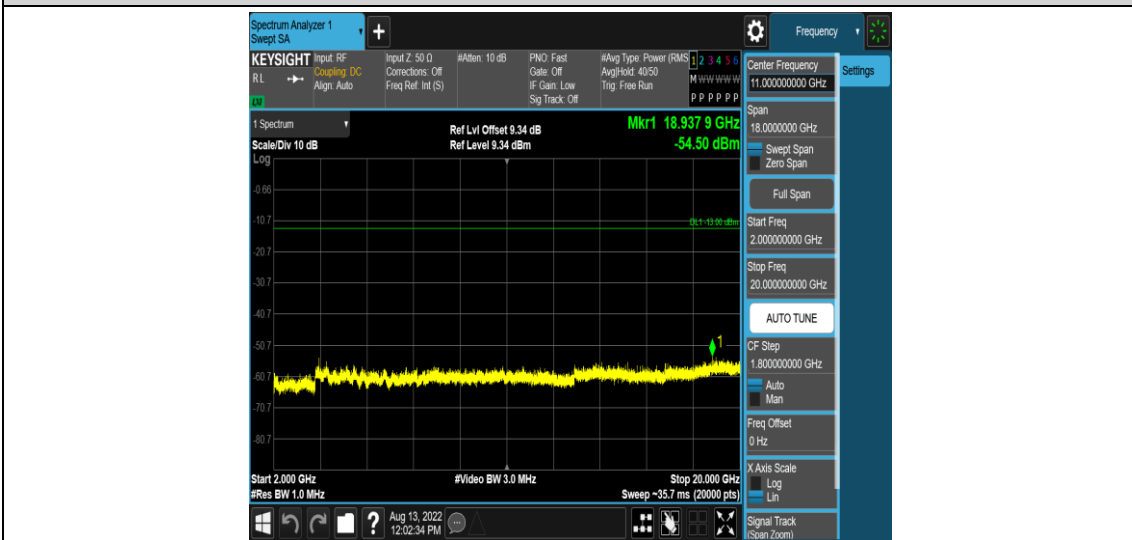

Band2-20MHz-QPSK-18700-1RB#0-Range3:30~1000MHz

Band2-20MHz-QPSK-18700-1RB#0-Range4:1000~2000MHz

Band2-20MHz-QPSK-18700-1RB#0-Range5:2000~20000MHz

Band2-20MHz-QPSK-18900-1RB#0-Range1:0.009~0.15MHz

Band2-20MHz-QPSK-18900-1RB#0-Range2:0.15~30MHz

Band2-20MHz-QPSK-18900-1RB#0-Range3:30~1000MHz

Band2-20MHz-QPSK-18900-1RB#0-Range4:1000~2000MHz

Band2-20MHz-QPSK-18900-1RB#0-Range5:2000~20000MHz

Band2-20MHz-QPSK-19100-1RB#0-Range1:0.009~0.15MHz

Band2-20MHz-QPSK-19100-1RB#0-Range2:0.15~30MHz