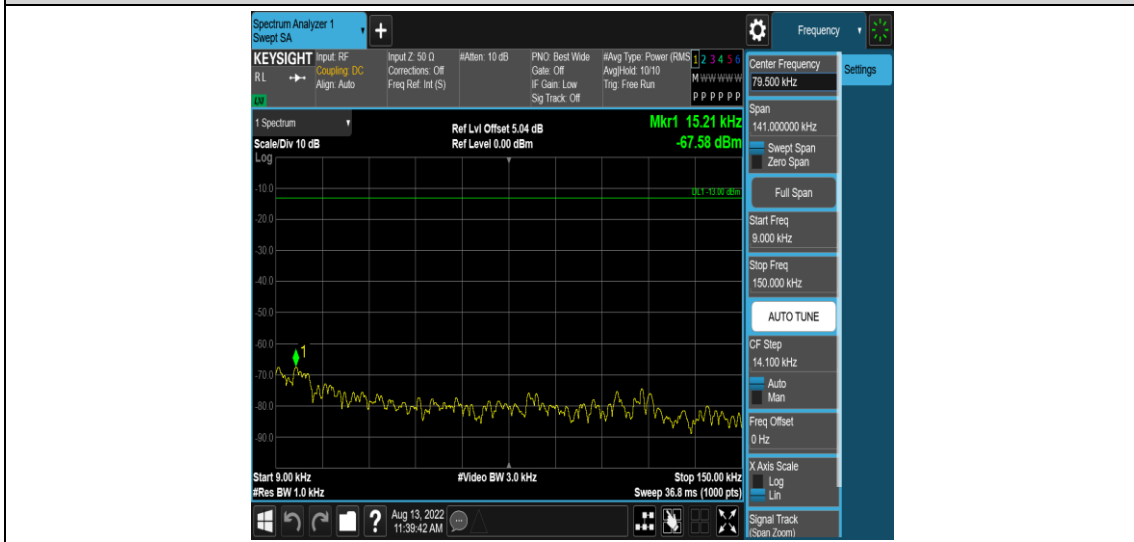

Band2-10MHz-16QAM-18900-1RB#0-Range3:30~1000MHz

Band2-10MHz-16QAM-18900-1RB#0-Range4:1000~2000MHz

Band2-10MHz-16QAM-18900-1RB#0-Range5:2000~20000MHz

Band2-10MHz-16QAM-19150-1RB#0-Range1:0.009~0.15MHz

Band2-10MHz-16QAM-19150-1RB#0-Range2:0.15~30MHz

Band2-10MHz-16QAM-19150-1RB#0-Range3:30~1000MHz

Band2-10MHz-16QAM-19150-1RB#0-Range4:1000~2000MHz

Band2-10MHz-16QAM-19150-1RB#0-Range5:2000~20000MHz

Band2-15MHz-QPSK-18675-1RB#0-Range1:0.009~0.15MHz

Band2-15MHz-QPSK-18675-1RB#0-Range2:0.15~30MHz

Band2-15MHz-QPSK-18675-1RB#0-Range3:30~1000MHz

Band2-15MHz-QPSK-18675-1RB#0-Range4:1000~2000MHz

Band2-15MHz-QPSK-18675-1RB#0-Range5:2000~20000MHz

Band2-15MHz-QPSK-18900-1RB#0-Range1:0.009~0.15MHz

Band2-15MHz-QPSK-18900-1RB#0-Range2:0.15~30MHz

Band2-15MHz-QPSK-18900-1RB#0-Range3:30~1000MHz

Band2-15MHz-QPSK-18900-1RB#0-Range4:1000~2000MHz

Band2-15MHz-QPSK-18900-1RB#0-Range5:2000~20000MHz

Band2-15MHz-QPSK-19125-1RB#0-Range1:0.009~0.15MHz

Band2-15MHz-QPSK-19125-1RB#0-Range2:0.15~30MHz