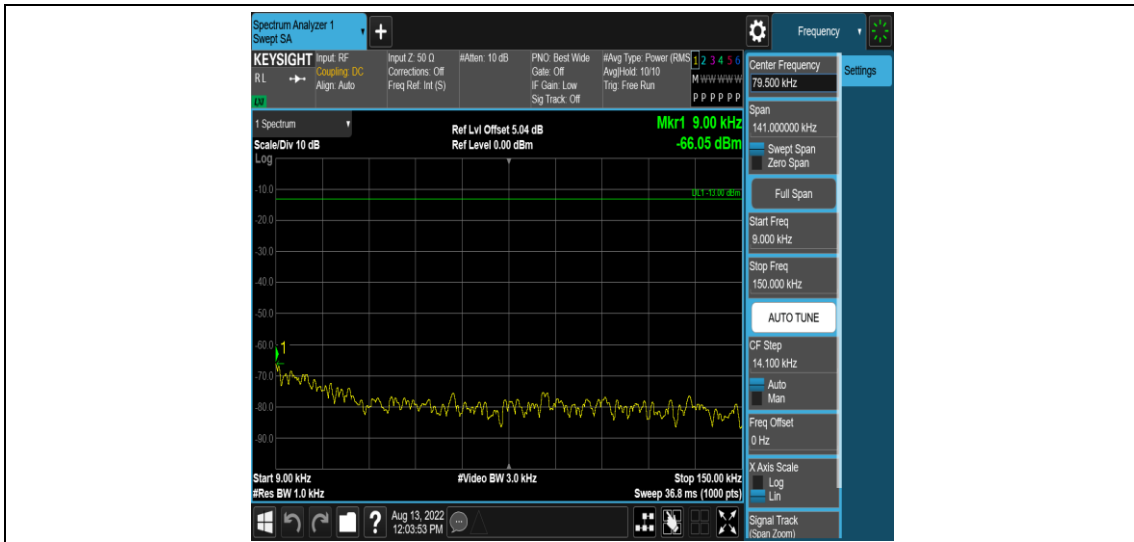

Band2-20MHz-QPSK-18900-1RB#0-Range3:30~1000MHz

Band2-20MHz-QPSK-18900-1RB#0-Range4:1000~2000MHz

Band2-20MHz-QPSK-18900-1RB#0-Range5:2000~20000MHz

Band2-20MHz-QPSK-19100-1RB#0-Range1:0.009~0.15MHz

Band2-20MHz-QPSK-19100-1RB#0-Range2:0.15~30MHz