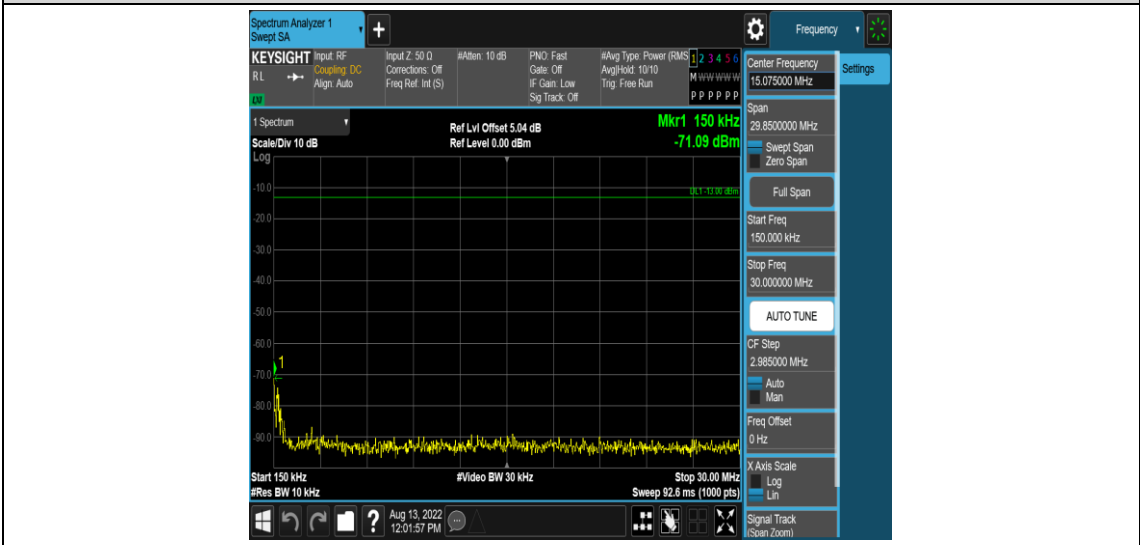

Band2-20MHz-QPSK-18700-1RB#0-Range3:30~1000MHz

Band2-20MHz-QPSK-18700-1RB#0-Range4:1000~2000MHz

Band2-20MHz-QPSK-18700-1RB#0-Range5:2000~20000MHz

Band2-20MHz-QPSK-18900-1RB#0-Range1:0.009~0.15MHz

Band2-20MHz-QPSK-18900-1RB#0-Range2:0.15~30MHz

Band2-20MHz-QPSK-18900-1RB#0-Range3:30~1000MHz

Band2-20MHz-QPSK-18900-1RB#0-Range4:1000~2000MHz

Band2-20MHz-QPSK-18900-1RB#0-Range5:2000~20000MHz

Band2-20MHz-QPSK-19100-1RB#0-Range1:0.009~0.15MHz

Band2-20MHz-QPSK-19100-1RB#0-Range2:0.15~30MHz