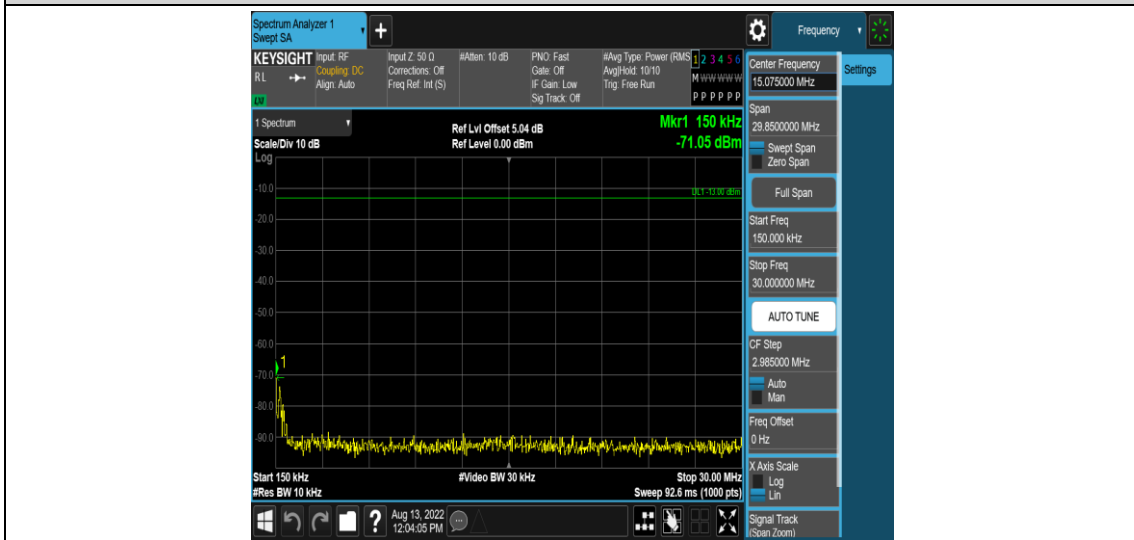

Band2-20MHz-QPSK-18900-1RB#0-Range3:30~1000MHz

Band2-20MHz-QPSK-18900-1RB#0-Range4:1000~2000MHz

Band2-20MHz-QPSK-18900-1RB#0-Range5:2000~20000MHz

Band2-20MHz-QPSK-19100-1RB#0-Range1:0.009~0.15MHz

Band2-20MHz-QPSK-19100-1RB#0-Range2:0.15~30MHz

Band2-20MHz-QPSK-19100-1RB#0-Range3:30~1000MHz

Band2-20MHz-QPSK-19100-1RB#0-Range4:1000~2000MHz

Band2-20MHz-QPSK-19100-1RB#0-Range5:2000~20000MHz

Band2-20MHz-16QAM-18700-1RB#0-Range1:0.009~0.15MHz

Band2-20MHz-16QAM-18700-1RB#0-Range2:0.15~30MHz