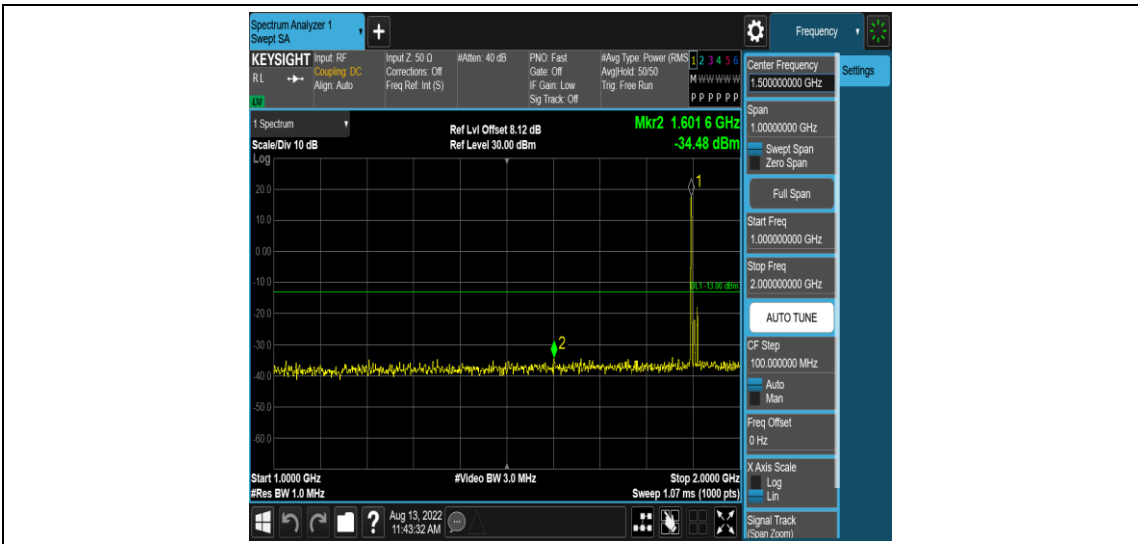

Band2-15MHz-16QAM-19125-1RB#0-Range3:30~1000MHz

Band2-15MHz-16QAM-19125-1RB#0-Range4:1000~2000MHz