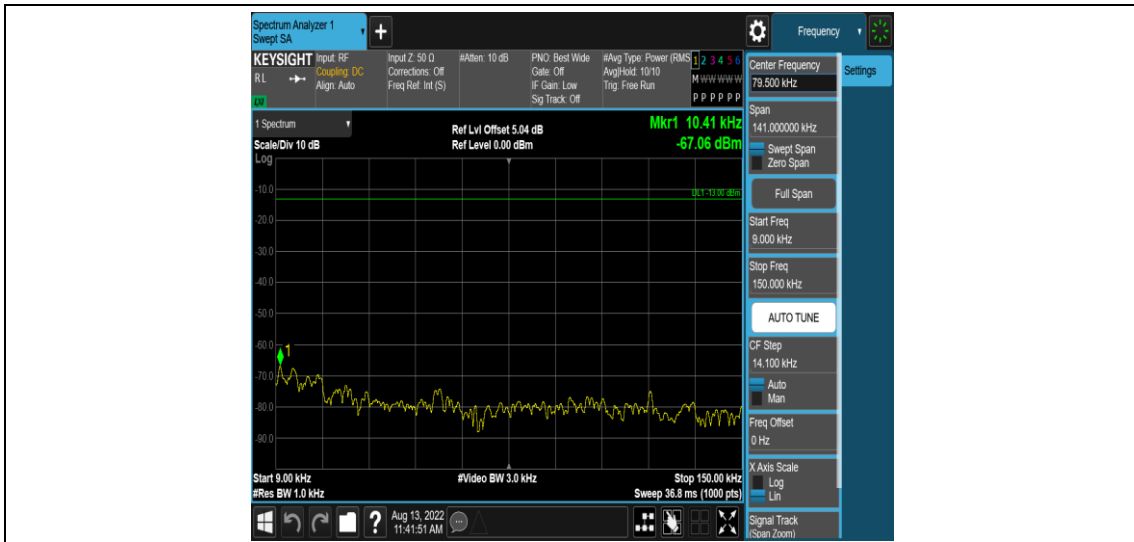

Band2-15MHz-QPSK-18675-1RB#0-Range3:30~1000MHz

Band2-15MHz-QPSK-18675-1RB#0-Range4:1000~2000MHz

Band2-15MHz-QPSK-18675-1RB#0-Range5:2000~20000MHz

Band2-15MHz-QPSK-18900-1RB#0-Range1:0.009~0.15MHz

Band2-15MHz-QPSK-18900-1RB#0-Range2:0.15~30MHz

Band2-15MHz-QPSK-18900-1RB#0-Range3:30~1000MHz

Band2-15MHz-QPSK-18900-1RB#0-Range4:1000~2000MHz

Band2-15MHz-QPSK-18900-1RB#0-Range5:2000~20000MHz

Band2-15MHz-QPSK-19125-1RB#0-Range1:0.009~0.15MHz

Band2-15MHz-QPSK-19125-1RB#0-Range2:0.15~30MHz