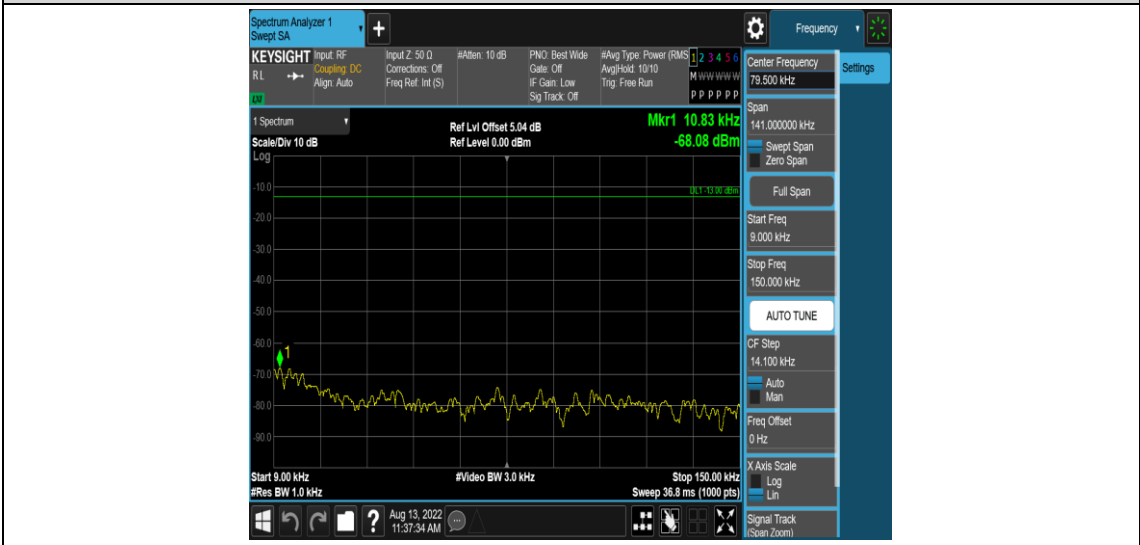

Band2-10MHz-16QAM-18900-1RB#0-Range3:30~1000MHz

Band2-10MHz-16QAM-18900-1RB#0-Range4:1000~2000MHz

Band2-10MHz-16QAM-18900-1RB#0-Range5:2000~20000MHz

Band2-10MHz-16QAM-19150-1RB#0-Range1:0.009~0.15MHz

Band2-10MHz-16QAM-19150-1RB#0-Range2:0.15~30MHz

Band2-10MHz-16QAM-19150-1RB#0-Range3:30~1000MHz

Band2-10MHz-16QAM-19150-1RB#0-Range4:1000~2000MHz

Band2-10MHz-16QAM-19150-1RB#0-Range5:2000~20000MHz

Band2-15MHz-QPSK-18675-1RB#0-Range1:0.009~0.15MHz

Band2-15MHz-QPSK-18675-1RB#0-Range2:0.15~30MHz

Band2-15MHz-QPSK-18675-1RB#0-Range3:30~1000MHz

Band2-15MHz-QPSK-18675-1RB#0-Range4:1000~2000MHz

Band2-15MHz-QPSK-18675-1RB#0-Range5:2000~20000MHz

Band2-15MHz-QPSK-18900-1RB#0-Range1:0.009~0.15MHz

Band2-15MHz-QPSK-18900-1RB#0-Range2:0.15~30MHz