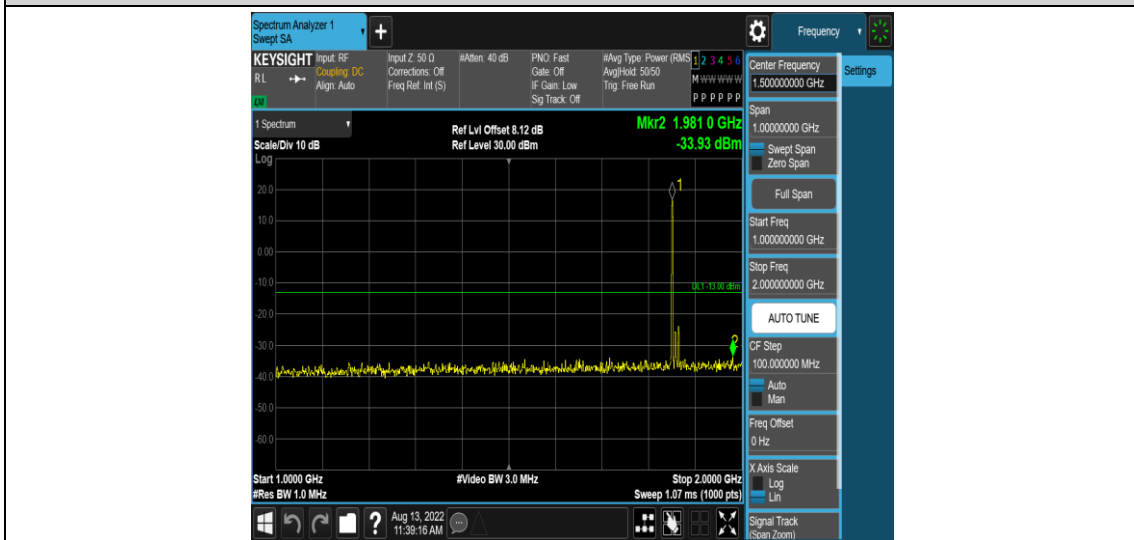

Band2-15MHz-QPSK-19125-1RB#0-Range3:30~1000MHz

Band2-15MHz-QPSK-19125-1RB#0-Range4:1000~2000MHz

Band2-15MHz-QPSK-19125-1RB#0-Range5:2000~20000MHz

Band2-15MHz-16QAM-18675-1RB#0-Range1:0.009~0.15MHz

Band2-15MHz-16QAM-18675-1RB#0-Range2:0.15~30MHz

Band2-15MHz-16QAM-18675-1RB#0-Range3:30~1000MHz

Band2-15MHz-16QAM-18675-1RB#0-Range4:1000~2000MHz

Band2-15MHz-16QAM-18675-1RB#0-Range5:2000~20000MHz

Band2-15MHz-16QAM-18900-1RB#0-Range1:0.009~0.15MHz

Band2-15MHz-16QAM-18900-1RB#0-Range2:0.15~30MHz