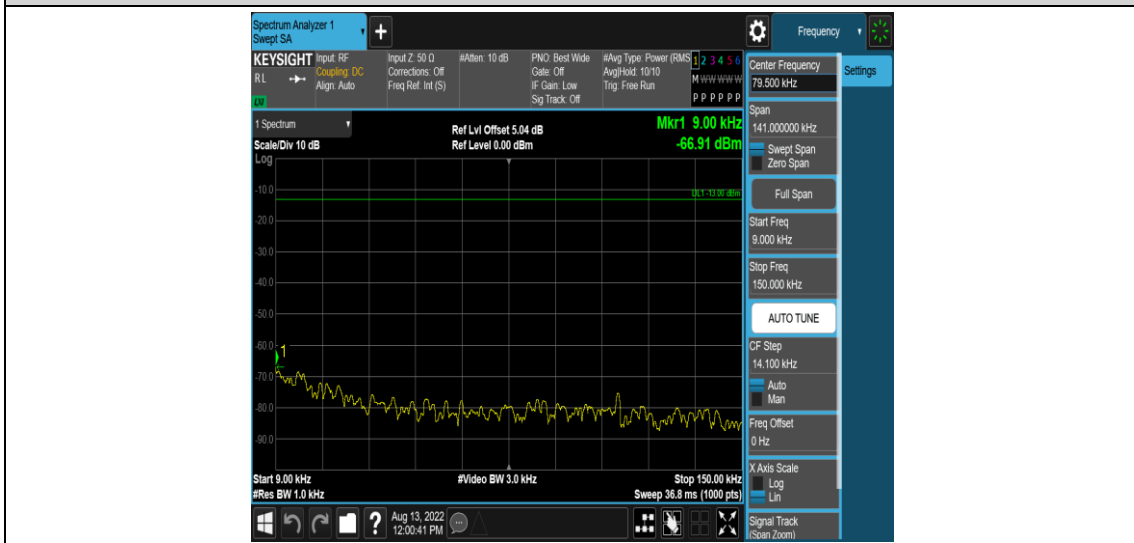

Band2-20MHz-QPSK-18900-1RB#0-Range3:30~1000MHz

Band2-20MHz-QPSK-18900-1RB#0-Range4:1000~2000MHz

Band2-20MHz-QPSK-18900-1RB#0-Range5:2000~20000MHz

Band2-20MHz-QPSK-19100-1RB#0-Range1:0.009~0.15MHz

Band2-20MHz-QPSK-19100-1RB#0-Range2:0.15~30MHz

Band2-20MHz-QPSK-19100-1RB#0-Range3:30~1000MHz

Band2-20MHz-QPSK-19100-1RB#0-Range4:1000~2000MHz

Band2-20MHz-QPSK-19100-1RB#0-Range5:2000~20000MHz

Band2-20MHz-16QAM-18700-1RB#0-Range1:0.009~0.15MHz

Band2-20MHz-16QAM-18700-1RB#0-Range2:0.15~30MHz