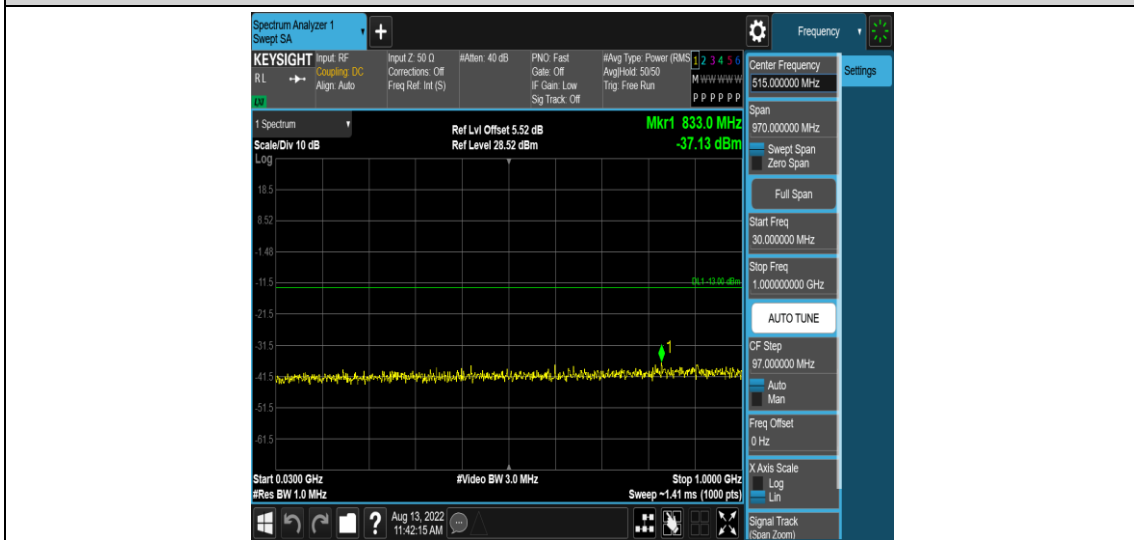

Band2-15MHz-QPSK-18900-1RB#0-Range3:30~1000MHz

Band2-15MHz-QPSK-18900-1RB#0-Range4:1000~2000MHz

Band2-15MHz-QPSK-18900-1RB#0-Range5:2000~20000MHz

Band2-15MHz-QPSK-19125-1RB#0-Range1:0.009~0.15MHz

Band2-15MHz-QPSK-19125-1RB#0-Range2:0.15~30MHz

Band2-15MHz-QPSK-19125-1RB#0-Range3:30~1000MHz

Band2-15MHz-QPSK-19125-1RB#0-Range4:1000~2000MHz

Band2-15MHz-QPSK-19125-1RB#0-Range5:2000~20000MHz

Band2-15MHz-16QAM-18675-1RB#0-Range1:0.009~0.15MHz

Band2-15MHz-16QAM-18675-1RB#0-Range2:0.15~30MHz