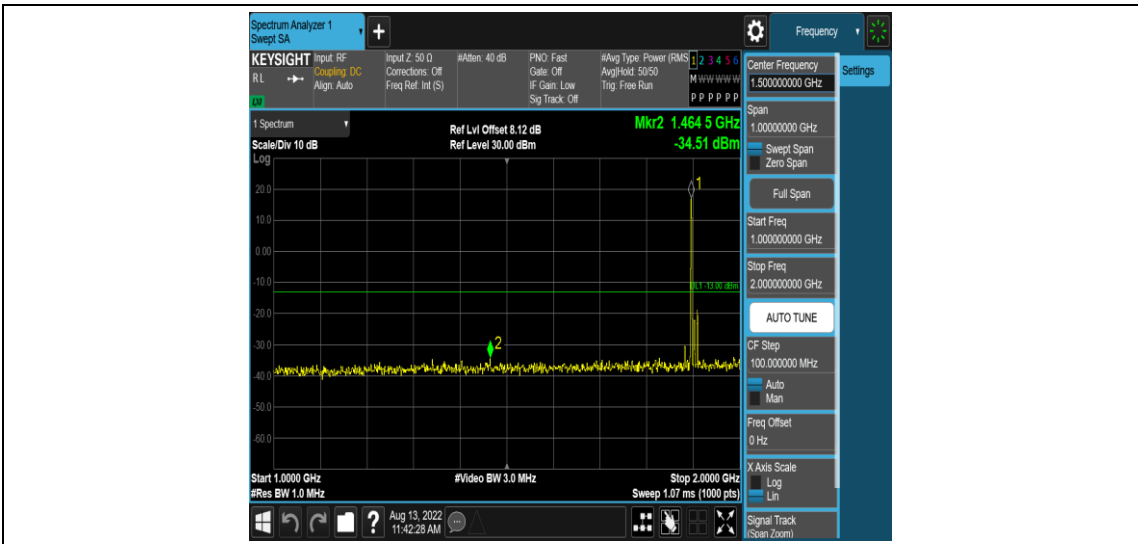

Band2-15MHz-QPSK-19125-1RB#0-Range3:30~1000MHz

Band2-15MHz-QPSK-19125-1RB#0-Range4:1000~2000MHz