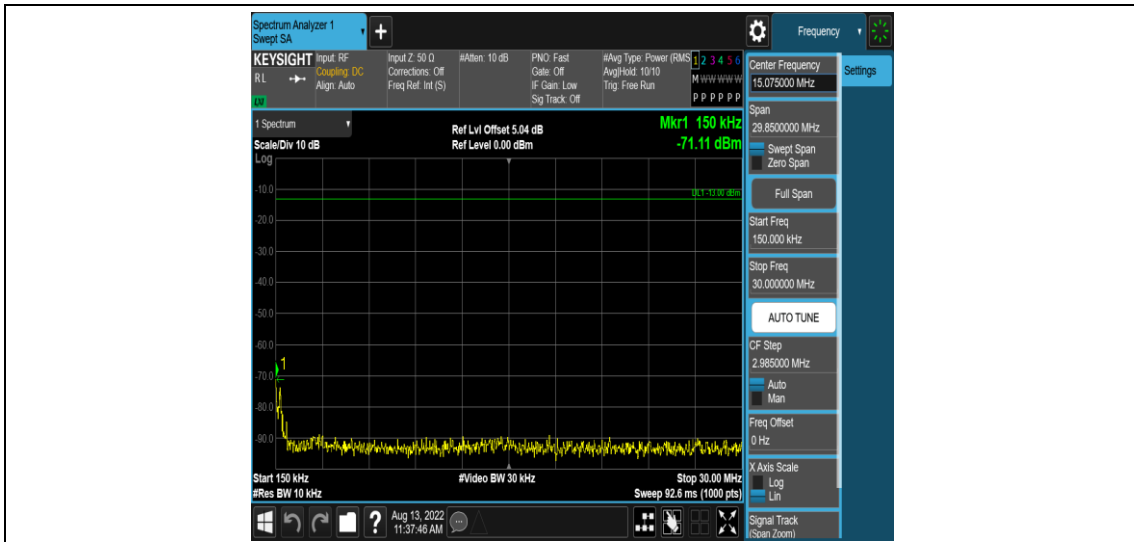

Band2-10MHz-16QAM-18900-1RB#0-Range3:30~1000MHz

Band2-10MHz-16QAM-18900-1RB#0-Range4:1000~2000MHz

Band2-10MHz-16QAM-18900-1RB#0-Range5:2000~20000MHz

Band2-10MHz-16QAM-19150-1RB#0-Range1:0.009~0.15MHz

Band2-10MHz-16QAM-19150-1RB#0-Range2:0.15~30MHz

Band2-10MHz-16QAM-19150-1RB#0-Range3:30~1000MHz

Band2-10MHz-16QAM-19150-1RB#0-Range4:1000~2000MHz

Band2-10MHz-16QAM-19150-1RB#0-Range5:2000~20000MHz

Band2-15MHz-QPSK-18675-1RB#0-Range1:0.009~0.15MHz

Band2-15MHz-QPSK-18675-1RB#0-Range2:0.15~30MHz

Band2-15MHz-QPSK-18675-1RB#0-Range3:30~1000MHz

Band2-15MHz-QPSK-18675-1RB#0-Range4:1000~2000MHz

Band2-15MHz-QPSK-18675-1RB#0-Range5:2000~20000MHz

Band2-15MHz-QPSK-18900-1RB#0-Range1:0.009~0.15MHz

Band2-15MHz-QPSK-18900-1RB#0-Range2:0.15~30MHz