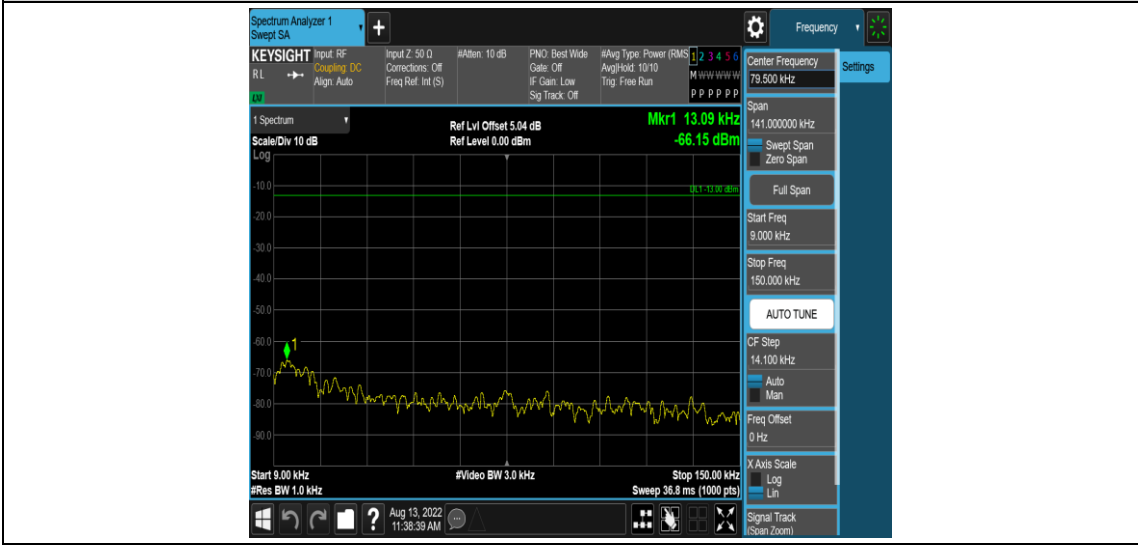

Band2-15MHz-QPSK-18675-1RB#0-Range3:30~1000MHz

Band2-15MHz-QPSK-18675-1RB#0-Range4:1000~2000MHz

Band2-15MHz-QPSK-18675-1RB#0-Range5:2000~20000MHz

Band2-15MHz-QPSK-18900-1RB#0-Range1:0.009~0.15MHz

Band2-15MHz-QPSK-18900-1RB#0-Range2:0.15~30MHz

Band2-15MHz-QPSK-18900-1RB#0-Range3:30~1000MHz

Band2-15MHz-QPSK-18900-1RB#0-Range4:1000~2000MHz

Band2-15MHz-QPSK-18900-1RB#0-Range5:2000~20000MHz

Band2-15MHz-QPSK-19125-1RB#0-Range1:0.009~0.15MHz

Band2-15MHz-QPSK-19125-1RB#0-Range2:0.15~30MHz

Band2-15MHz-QPSK-19125-1RB#0-Range3:30~1000MHz

Band2-15MHz-QPSK-19125-1RB#0-Range4:1000~2000MHz

Band2-15MHz-QPSK-19125-1RB#0-Range5:2000~20000MHz

Band2-15MHz-16QAM-18675-1RB#0-Range1:0.009~0.15MHz

Band2-15MHz-16QAM-18675-1RB#0-Range2:0.15~30MHz