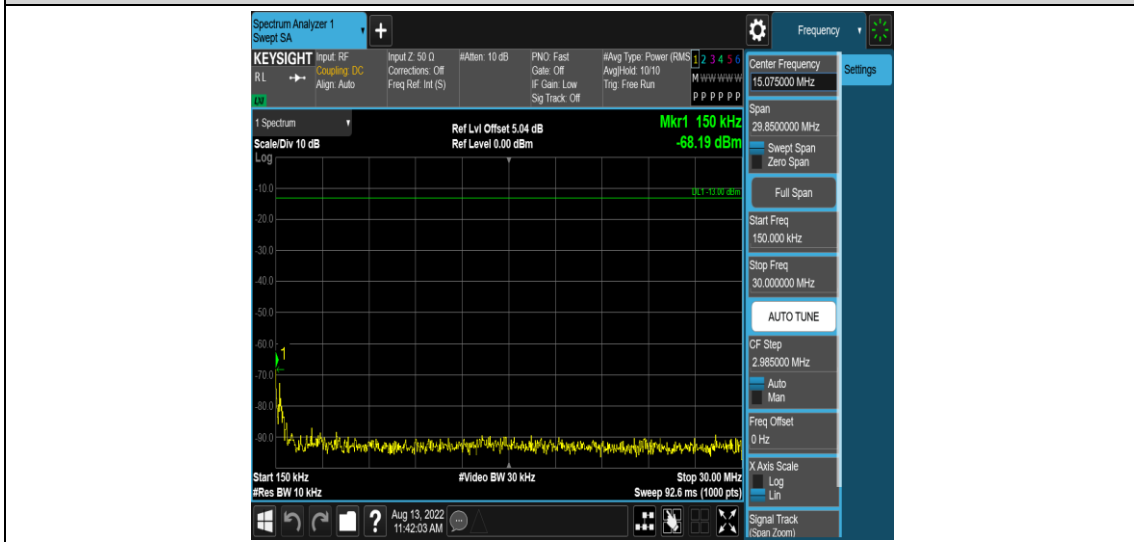

Band2-15MHz-QPSK-18675-1RB#0-Range3:30~1000MHz

Band2-15MHz-QPSK-18675-1RB#0-Range4:1000~2000MHz

Band2-15MHz-QPSK-18675-1RB#0-Range5:2000~20000MHz

Band2-15MHz-QPSK-18900-1RB#0-Range1:0.009~0.15MHz

Band2-15MHz-QPSK-18900-1RB#0-Range2:0.15~30MHz

Band2-15MHz-QPSK-18900-1RB#0-Range3:30~1000MHz

Band2-15MHz-QPSK-18900-1RB#0-Range4:1000~2000MHz

Band2-15MHz-QPSK-18900-1RB#0-Range5:2000~20000MHz

Band2-15MHz-QPSK-19125-1RB#0-Range1:0.009~0.15MHz

Band2-15MHz-QPSK-19125-1RB#0-Range2:0.15~30MHz

Band2-15MHz-QPSK-19125-1RB#0-Range3:30~1000MHz

Band2-15MHz-QPSK-19125-1RB#0-Range4:1000~2000MHz

Band2-15MHz-QPSK-19125-1RB#0-Range5:2000~20000MHz

Band2-15MHz-16QAM-18675-1RB#0-Range1:0.009~0.15MHz

Band2-15MHz-16QAM-18675-1RB#0-Range2:0.15~30MHz