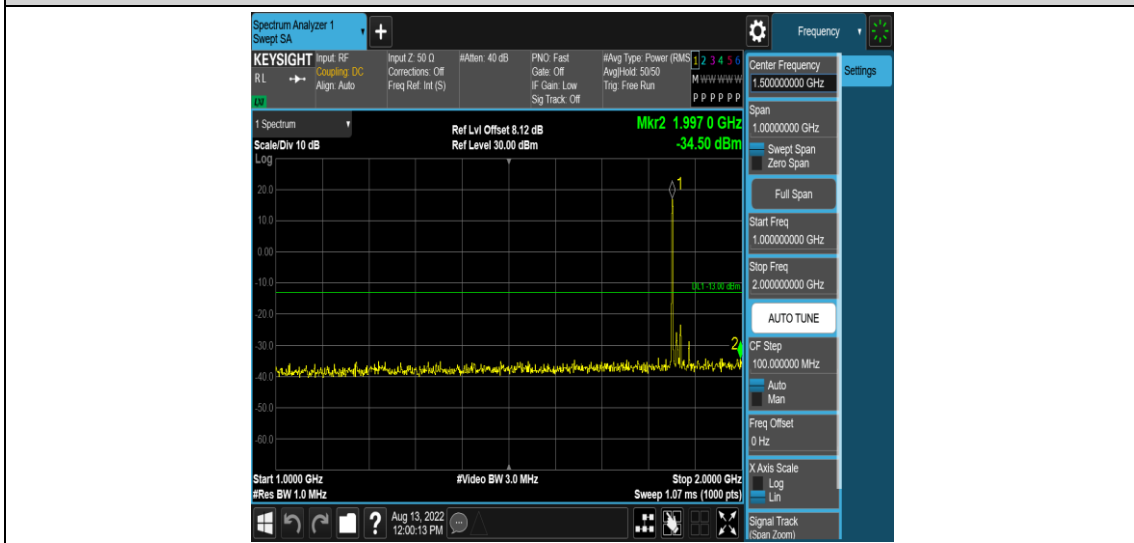

Band2-15MHz-16QAM-19125-1RB#0-Range3:30~1000MHz

Band2-15MHz-16QAM-19125-1RB#0-Range4:1000~2000MHz

Band2-15MHz-16QAM-19125-1RB#0-Range5:2000~20000MHz

Band2-20MHz-QPSK-18700-1RB#0-Range1:0.009~0.15MHz

Band2-20MHz-QPSK-18700-1RB#0-Range2:0.15~30MHz

Band2-20MHz-QPSK-18700-1RB#0-Range3:30~1000MHz

Band2-20MHz-QPSK-18700-1RB#0-Range4:1000~2000MHz

Band2-20MHz-QPSK-18700-1RB#0-Range5:2000~20000MHz

Band2-20MHz-QPSK-18900-1RB#0-Range1:0.009~0.15MHz

Band2-20MHz-QPSK-18900-1RB#0-Range2:0.15~30MHz