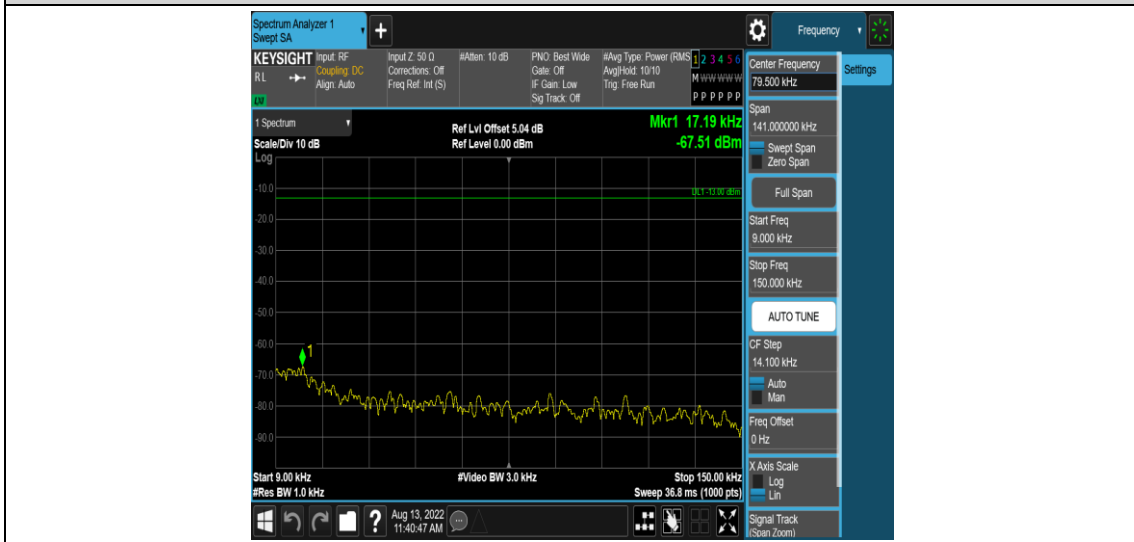

Band2-15MHz-QPSK-19125-1RB#0-Range3:30~1000MHz

Band2-15MHz-QPSK-19125-1RB#0-Range4:1000~2000MHz

Band2-15MHz-QPSK-19125-1RB#0-Range5:2000~20000MHz

Band2-15MHz-16QAM-18675-1RB#0-Range1:0.009~0.15MHz

Band2-15MHz-16QAM-18675-1RB#0-Range2:0.15~30MHz

Band2-15MHz-16QAM-18675-1RB#0-Range3:30~1000MHz

Band2-15MHz-16QAM-18675-1RB#0-Range4:1000~2000MHz

Band2-15MHz-16QAM-18675-1RB#0-Range5:2000~20000MHz

Band2-15MHz-16QAM-18900-1RB#0-Range1:0.009~0.15MHz

Band2-15MHz-16QAM-18900-1RB#0-Range2:0.15~30MHz