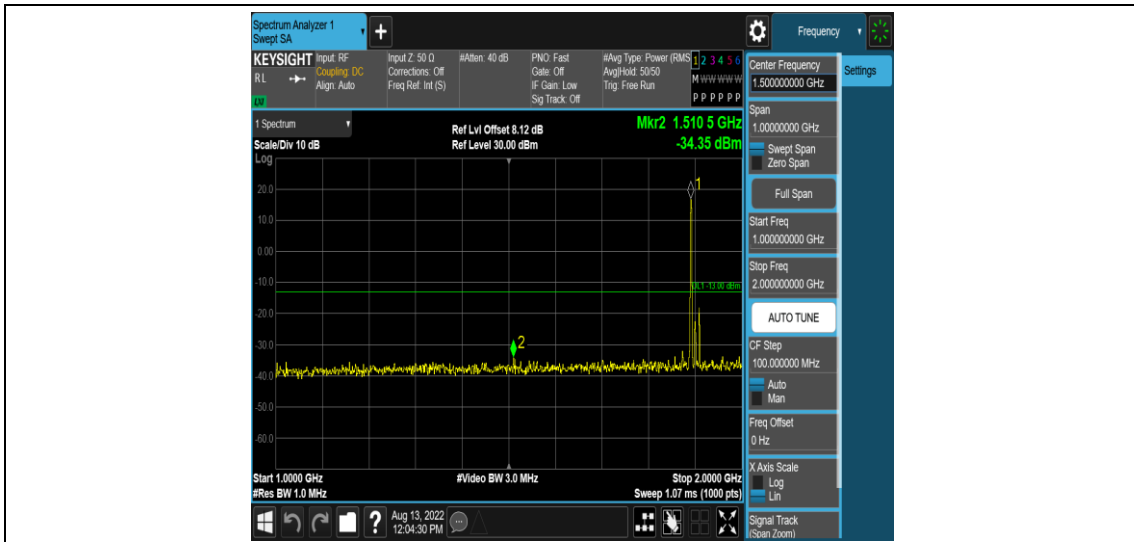

Band2-20MHz-QPSK-19100-1RB#0-Range3:30~1000MHz

Band2-20MHz-QPSK-19100-1RB#0-Range4:1000~2000MHz