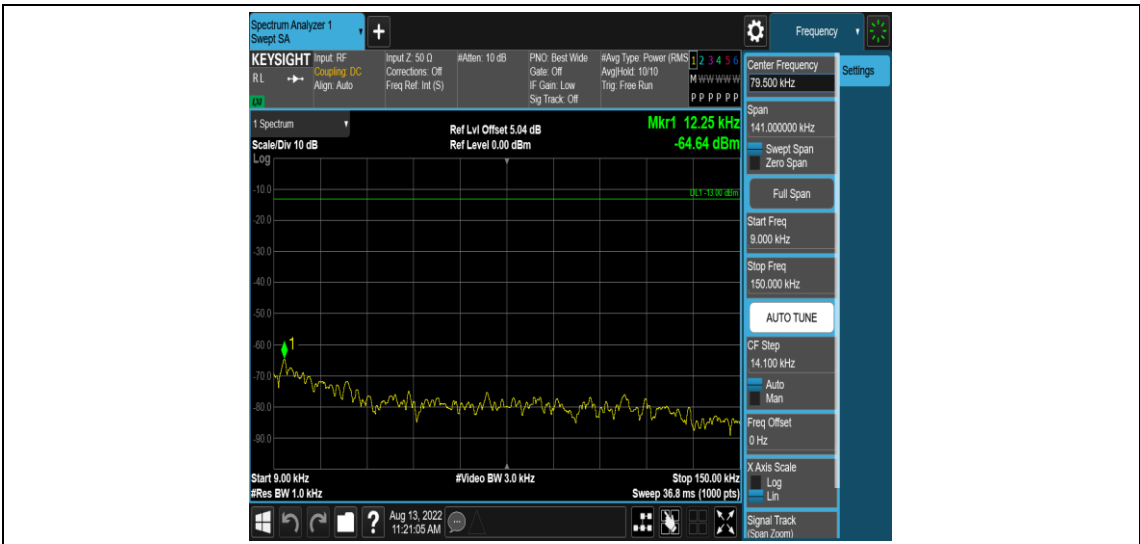

Band2-10MHz-16QAM-18900-1RB#0-Range3:30~1000MHz

Band2-10MHz-16QAM-18900-1RB#0-Range4:1000~2000MHz

Band2-10MHz-16QAM-18900-1RB#0-Range5:2000~20000MHz

Band2-10MHz-16QAM-19150-1RB#0-Range1:0.009~0.15MHz

Band2-10MHz-16QAM-19150-1RB#0-Range2:0.15~30MHz

Band2-10MHz-16QAM-19150-1RB#0-Range3:30~1000MHz

Band2-10MHz-16QAM-19150-1RB#0-Range4:1000~2000MHz

Band2-10MHz-16QAM-19150-1RB#0-Range5:2000~20000MHz

Band2-15MHz-QPSK-18675-1RB#0-Range1:0.009~0.15MHz

Band2-15MHz-QPSK-18675-1RB#0-Range2:0.15~30MHz

Band2-15MHz-QPSK-18675-1RB#0-Range3:30~1000MHz

Band2-15MHz-QPSK-18675-1RB#0-Range4:1000~2000MHz

Band2-15MHz-QPSK-18675-1RB#0-Range5:2000~20000MHz

Band2-15MHz-QPSK-18900-1RB#0-Range1:0.009~0.15MHz

Band2-15MHz-QPSK-18900-1RB#0-Range2:0.15~30MHz