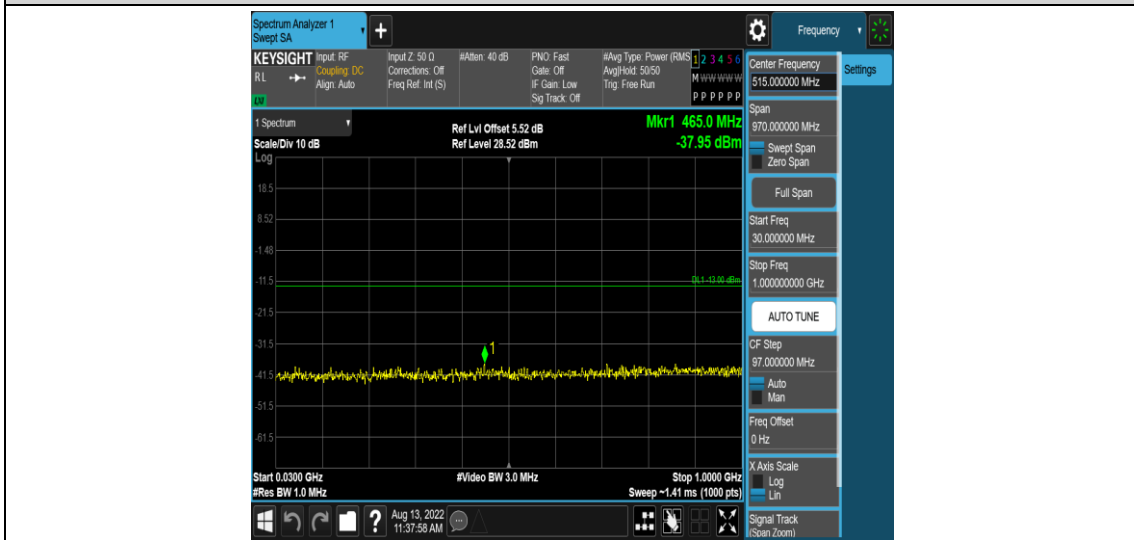

Band2-10MHz-16QAM-18900-1RB#0-Range3:30~1000MHz

Band2-10MHz-16QAM-18900-1RB#0-Range4:1000~2000MHz

Band2-10MHz-16QAM-18900-1RB#0-Range5:2000~20000MHz

Band2-10MHz-16QAM-19150-1RB#0-Range1:0.009~0.15MHz

Band2-10MHz-16QAM-19150-1RB#0-Range2:0.15~30MHz

Band2-10MHz-16QAM-19150-1RB#0-Range3:30~1000MHz

Band2-10MHz-16QAM-19150-1RB#0-Range4:1000~2000MHz

Band2-10MHz-16QAM-19150-1RB#0-Range5:2000~20000MHz

Band2-15MHz-QPSK-18675-1RB#0-Range1:0.009~0.15MHz

Band2-15MHz-QPSK-18675-1RB#0-Range2:0.15~30MHz

Band2-15MHz-QPSK-18675-1RB#0-Range3:30~1000MHz

Band2-15MHz-QPSK-18675-1RB#0-Range4:1000~2000MHz

Band2-15MHz-QPSK-18675-1RB#0-Range5:2000~20000MHz

Band2-15MHz-QPSK-18900-1RB#0-Range1:0.009~0.15MHz

Band2-15MHz-QPSK-18900-1RB#0-Range2:0.15~30MHz