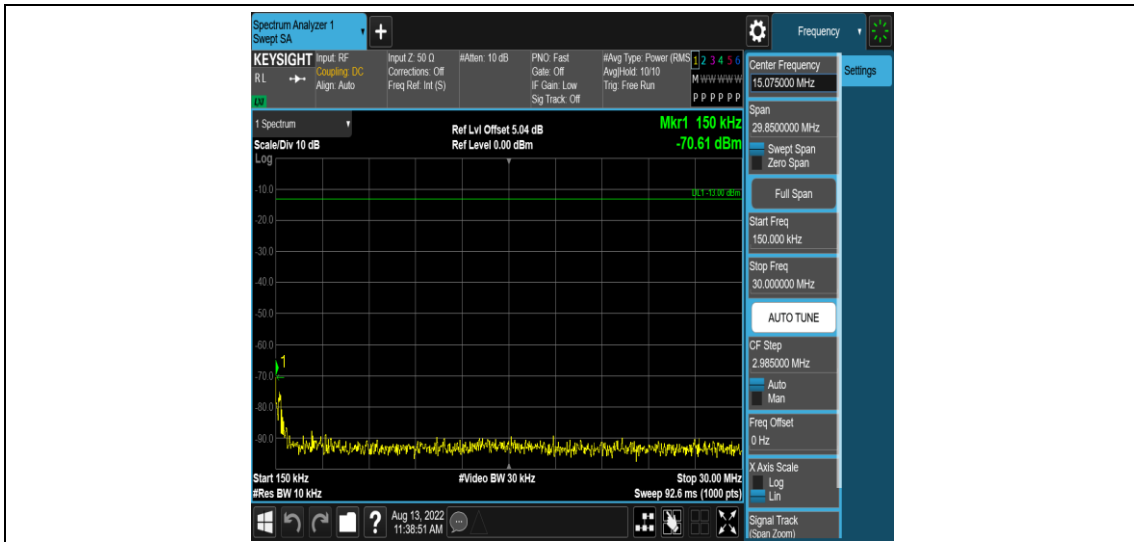

Band2-15MHz-QPSK-19125-1RB#0-Range3:30~1000MHz

Band2-15MHz-QPSK-19125-1RB#0-Range4:1000~2000MHz

Band2-15MHz-QPSK-19125-1RB#0-Range5:2000~20000MHz

Band2-15MHz-16QAM-18675-1RB#0-Range1:0.009~0.15MHz

Band2-15MHz-16QAM-18675-1RB#0-Range2:0.15~30MHz

Band2-15MHz-16QAM-18675-1RB#0-Range3:30~1000MHz

Band2-15MHz-16QAM-18675-1RB#0-Range4:1000~2000MHz

Band2-15MHz-16QAM-18675-1RB#0-Range5:2000~20000MHz

Band2-15MHz-16QAM-18900-1RB#0-Range1:0.009~0.15MHz

Band2-15MHz-16QAM-18900-1RB#0-Range2:0.15~30MHz