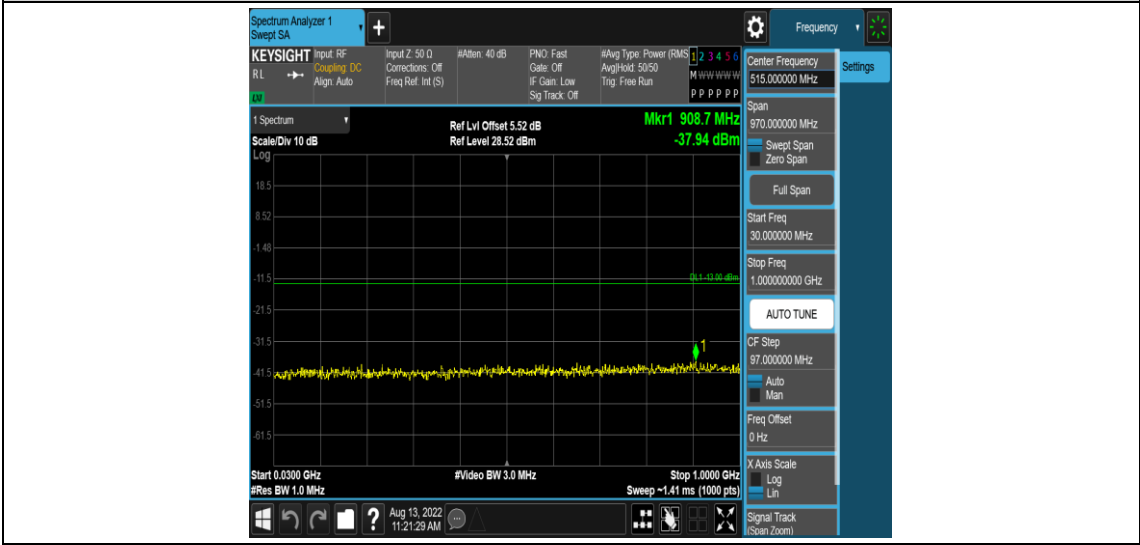

Band2-10MHz-16QAM-18900-1RB#0-Range3:30~1000MHz

Band2-10MHz-16QAM-18900-1RB#0-Range4:1000~2000MHz

Band2-10MHz-16QAM-18900-1RB#0-Range5:2000~20000MHz

Band2-10MHz-16QAM-19150-1RB#0-Range1:0.009~0.15MHz

Band2-10MHz-16QAM-19150-1RB#0-Range2:0.15~30MHz

Band2-10MHz-16QAM-19150-1RB#0-Range3:30~1000MHz

Band2-10MHz-16QAM-19150-1RB#0-Range4:1000~2000MHz

Band2-10MHz-16QAM-19150-1RB#0-Range5:2000~20000MHz

Band2-15MHz-QPSK-18675-1RB#0-Range1:0.009~0.15MHz

Band2-15MHz-QPSK-18675-1RB#0-Range2:0.15~30MHz

Band2-15MHz-QPSK-18675-1RB#0-Range3:30~1000MHz

Band2-15MHz-QPSK-18675-1RB#0-Range4:1000~2000MHz

Band2-15MHz-QPSK-18675-1RB#0-Range5:2000~20000MHz

Band2-15MHz-QPSK-18900-1RB#0-Range1:0.009~0.15MHz

Band2-15MHz-QPSK-18900-1RB#0-Range2:0.15~30MHz