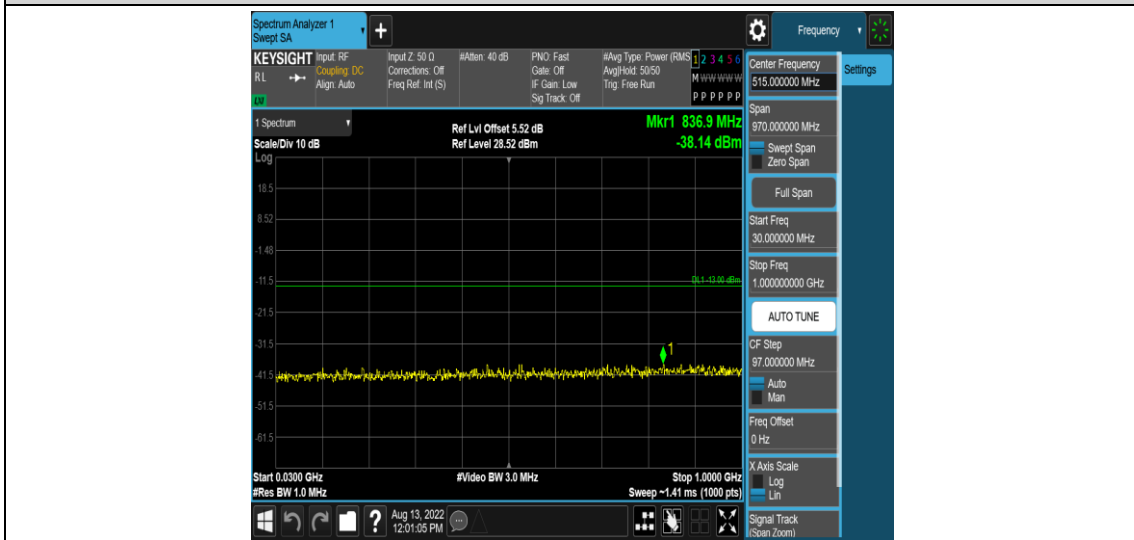

Band2-20MHz-QPSK-18900-1RB#0-Range3:30~1000MHz

Band2-20MHz-QPSK-18900-1RB#0-Range4:1000~2000MHz

Band2-20MHz-QPSK-18900-1RB#0-Range5:2000~20000MHz

Band2-20MHz-QPSK-19100-1RB#0-Range1:0.009~0.15MHz

Band2-20MHz-QPSK-19100-1RB#0-Range2:0.15~30MHz

Band2-20MHz-QPSK-19100-1RB#0-Range3:30~1000MHz

Band2-20MHz-QPSK-19100-1RB#0-Range4:1000~2000MHz

Band2-20MHz-QPSK-19100-1RB#0-Range5:2000~20000MHz

Band2-20MHz-16QAM-18700-1RB#0-Range1:0.009~0.15MHz

Band2-20MHz-16QAM-18700-1RB#0-Range2:0.15~30MHz

Band2-20MHz-16QAM-18700-1RB#0-Range3:30~1000MHz

Band2-20MHz-16QAM-18700-1RB#0-Range4:1000~2000MHz