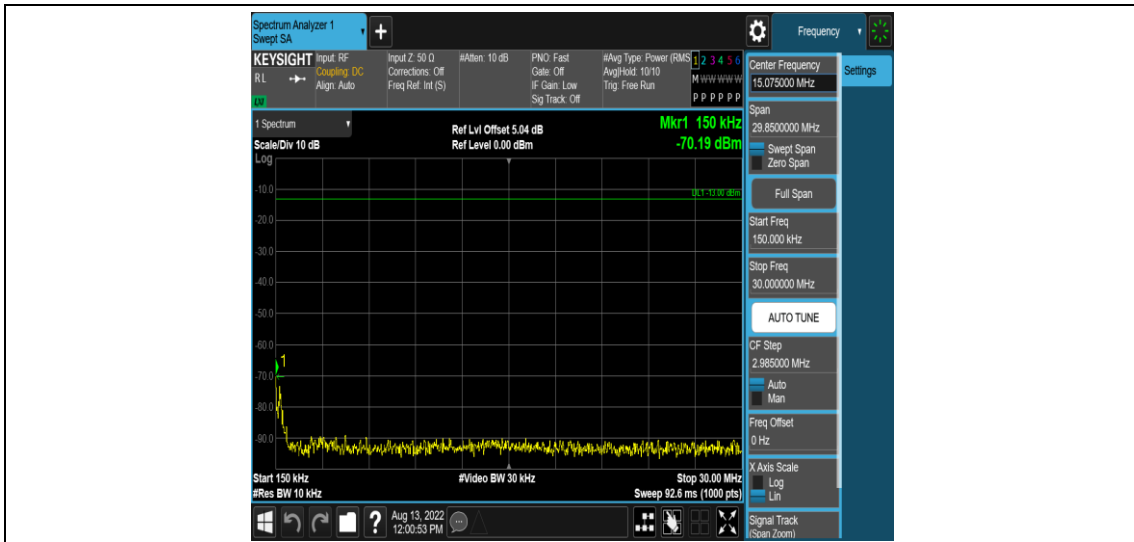

Band2-20MHz-QPSK-19100-1RB#0-Range3:30~1000MHz

Band2-20MHz-QPSK-19100-1RB#0-Range4:1000~2000MHz

Band2-20MHz-QPSK-19100-1RB#0-Range5:2000~20000MHz

Band2-20MHz-16QAM-18700-1RB#0-Range1:0.009~0.15MHz

Band2-20MHz-16QAM-18700-1RB#0-Range2:0.15~30MHz

Band2-20MHz-16QAM-18700-1RB#0-Range3:30~1000MHz

Band2-20MHz-16QAM-18700-1RB#0-Range4:1000~2000MHz