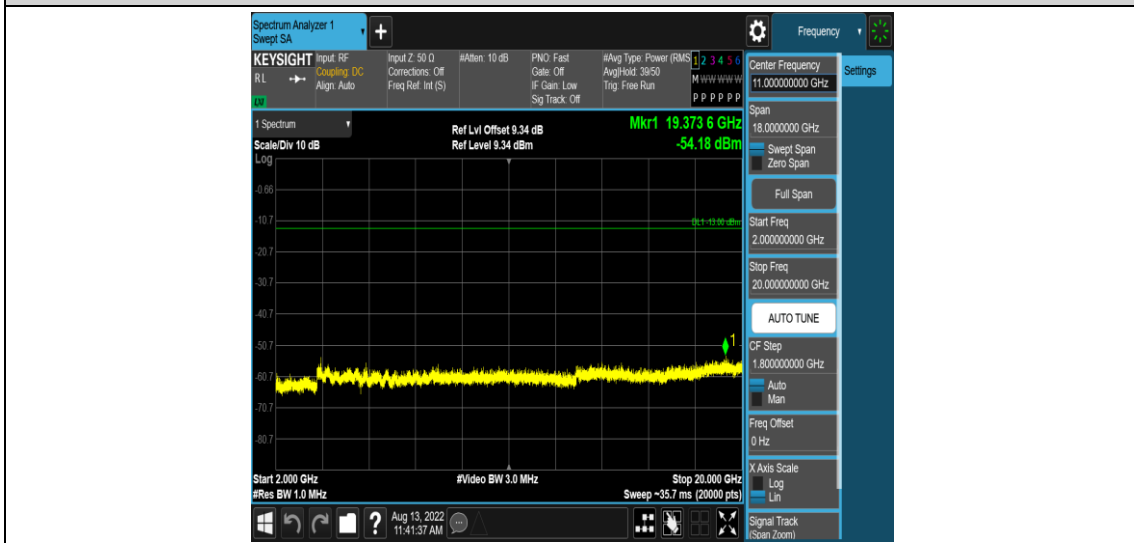

Band2-15MHz-16QAM-18675-1RB#0-Range3:30~1000MHz

Band2-15MHz-16QAM-18675-1RB#0-Range4:1000~2000MHz

Band2-15MHz-16QAM-18675-1RB#0-Range5:2000~20000MHz

Band2-15MHz-16QAM-18900-1RB#0-Range1:0.009~0.15MHz

Band2-15MHz-16QAM-18900-1RB#0-Range2:0.15~30MHz

Band2-15MHz-16QAM-18900-1RB#0-Range3:30~1000MHz

Band2-15MHz-16QAM-18900-1RB#0-Range4:1000~2000MHz

Band2-15MHz-16QAM-18900-1RB#0-Range5:2000~20000MHz

Band2-15MHz-16QAM-19125-1RB#0-Range1:0.009~0.15MHz

Band2-15MHz-16QAM-19125-1RB#0-Range2:0.15~30MHz