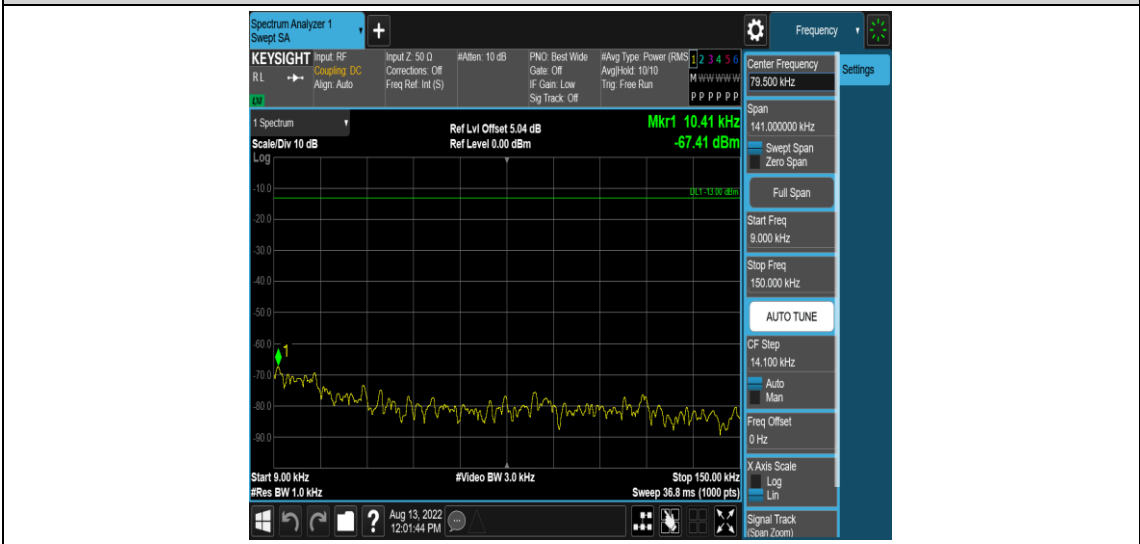

Band2-15MHz-16QAM-18900-1RB#0-Range3:30~1000MHz

Band2-15MHz-16QAM-18900-1RB#0-Range4:1000~2000MHz

Band2-15MHz-16QAM-18900-1RB#0-Range5:2000~20000MHz

Band2-15MHz-16QAM-19125-1RB#0-Range1:0.009~0.15MHz

Band2-15MHz-16QAM-19125-1RB#0-Range2:0.15~30MHz

Band2-15MHz-16QAM-19125-1RB#0-Range3:30~1000MHz

Band2-15MHz-16QAM-19125-1RB#0-Range4:1000~2000MHz

Band2-15MHz-16QAM-19125-1RB#0-Range5:2000~20000MHz

Band2-20MHz-QPSK-18700-1RB#0-Range1:0.009~0.15MHz

Band2-20MHz-QPSK-18700-1RB#0-Range2:0.15~30MHz

Band2-20MHz-QPSK-18700-1RB#0-Range3:30~1000MHz

Band2-20MHz-QPSK-18700-1RB#0-Range4:1000~2000MHz

Band2-20MHz-QPSK-18700-1RB#0-Range5:2000~20000MHz

Band2-20MHz-QPSK-18900-1RB#0-Range1:0.009~0.15MHz

Band2-20MHz-QPSK-18900-1RB#0-Range2:0.15~30MHz