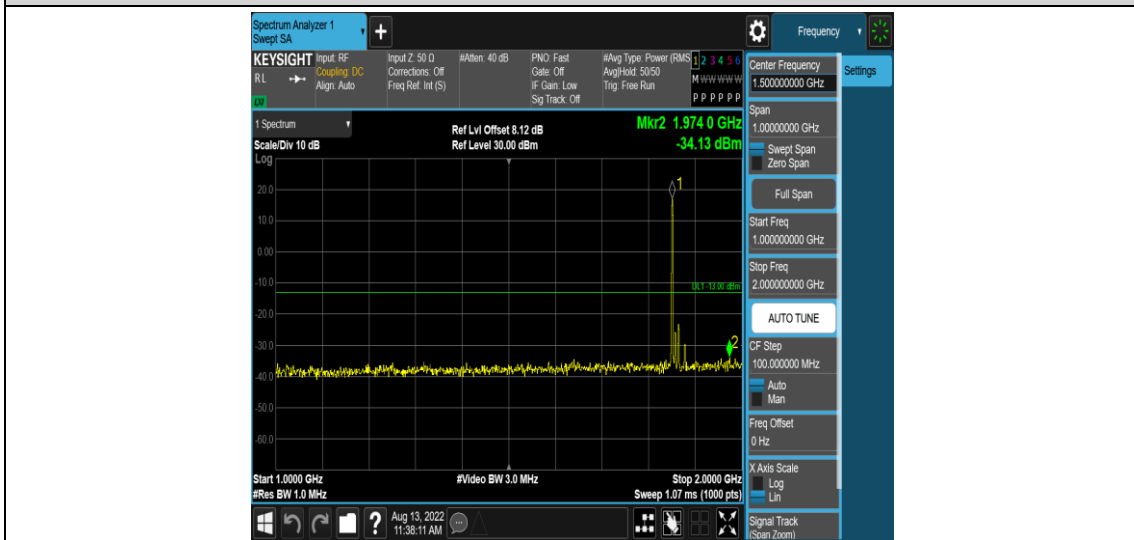

Band2-10MHz-16QAM-18900-1RB#0-Range3:30~1000MHz

Band2-10MHz-16QAM-18900-1RB#0-Range4:1000~2000MHz

Band2-10MHz-16QAM-18900-1RB#0-Range5:2000~20000MHz

Band2-10MHz-16QAM-19150-1RB#0-Range1:0.009~0.15MHz

Band2-10MHz-16QAM-19150-1RB#0-Range2:0.15~30MHz

Band2-10MHz-16QAM-19150-1RB#0-Range3:30~1000MHz

Band2-10MHz-16QAM-19150-1RB#0-Range4:1000~2000MHz

Band2-10MHz-16QAM-19150-1RB#0-Range5:2000~20000MHz

Band2-15MHz-QPSK-18675-1RB#0-Range1:0.009~0.15MHz

Band2-15MHz-QPSK-18675-1RB#0-Range2:0.15~30MHz

Band2-15MHz-QPSK-18675-1RB#0-Range3:30~1000MHz

Band2-15MHz-QPSK-18675-1RB#0-Range4:1000~2000MHz

Band2-15MHz-QPSK-18675-1RB#0-Range5:2000~20000MHz

Band2-15MHz-QPSK-18900-1RB#0-Range1:0.009~0.15MHz

Band2-15MHz-QPSK-18900-1RB#0-Range2:0.15~30MHz