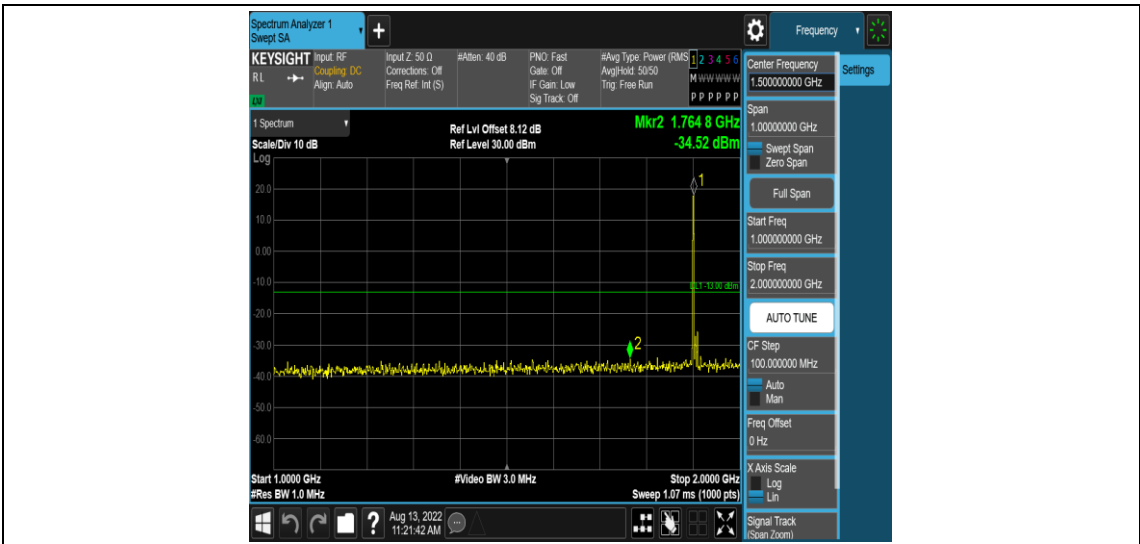

Band2-10MHz-16QAM-18900-1RB#0-Range3:30~1000MHz

Band2-10MHz-16QAM-18900-1RB#0-Range4:1000~2000MHz

Band2-10MHz-16QAM-18900-1RB#0-Range5:2000~20000MHz

Band2-10MHz-16QAM-19150-1RB#0-Range1:0.009~0.15MHz

Band2-10MHz-16QAM-19150-1RB#0-Range2:0.15~30MHz

Band2-10MHz-16QAM-19150-1RB#0-Range3:30~1000MHz

Band2-10MHz-16QAM-19150-1RB#0-Range4:1000~2000MHz

Band2-10MHz-16QAM-19150-1RB#0-Range5:2000~20000MHz

Band2-15MHz-QPSK-18675-1RB#0-Range1:0.009~0.15MHz

Band2-15MHz-QPSK-18675-1RB#0-Range2:0.15~30MHz