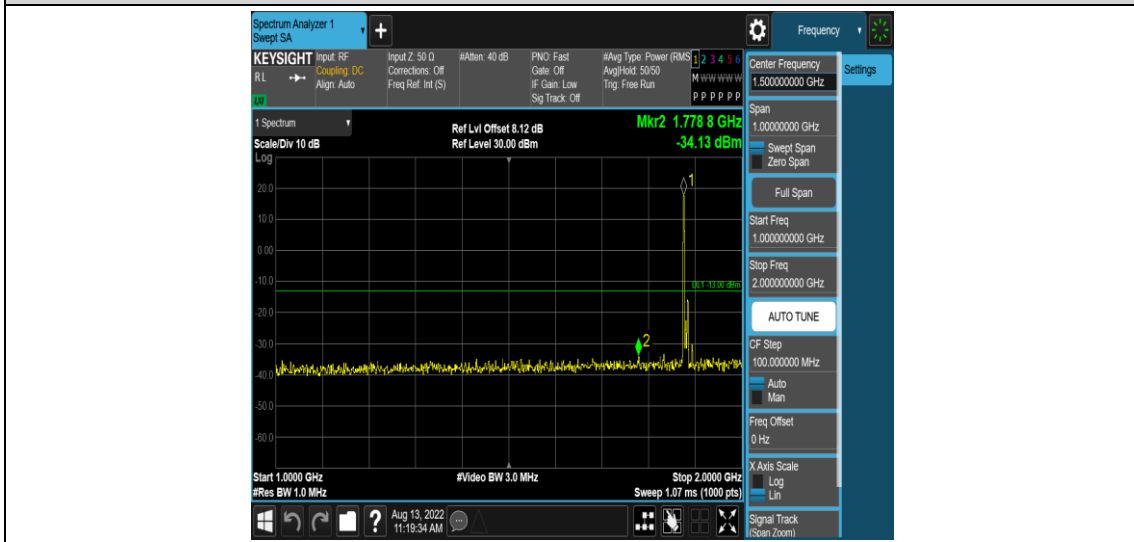

Band2-10MHz-16QAM-18900-1RB#0-Range3:30~1000MHz

Band2-10MHz-16QAM-18900-1RB#0-Range4:1000~2000MHz

Band2-10MHz-16QAM-18900-1RB#0-Range5:2000~20000MHz

Band2-10MHz-16QAM-19150-1RB#0-Range1:0.009~0.15MHz

Band2-10MHz-16QAM-19150-1RB#0-Range2:0.15~30MHz

Band2-10MHz-16QAM-19150-1RB#0-Range3:30~1000MHz

Band2-10MHz-16QAM-19150-1RB#0-Range4:1000~2000MHz

Band2-10MHz-16QAM-19150-1RB#0-Range5:2000~20000MHz

Band2-15MHz-QPSK-18675-1RB#0-Range1:0.009~0.15MHz

Band2-15MHz-QPSK-18675-1RB#0-Range2:0.15~30MHz