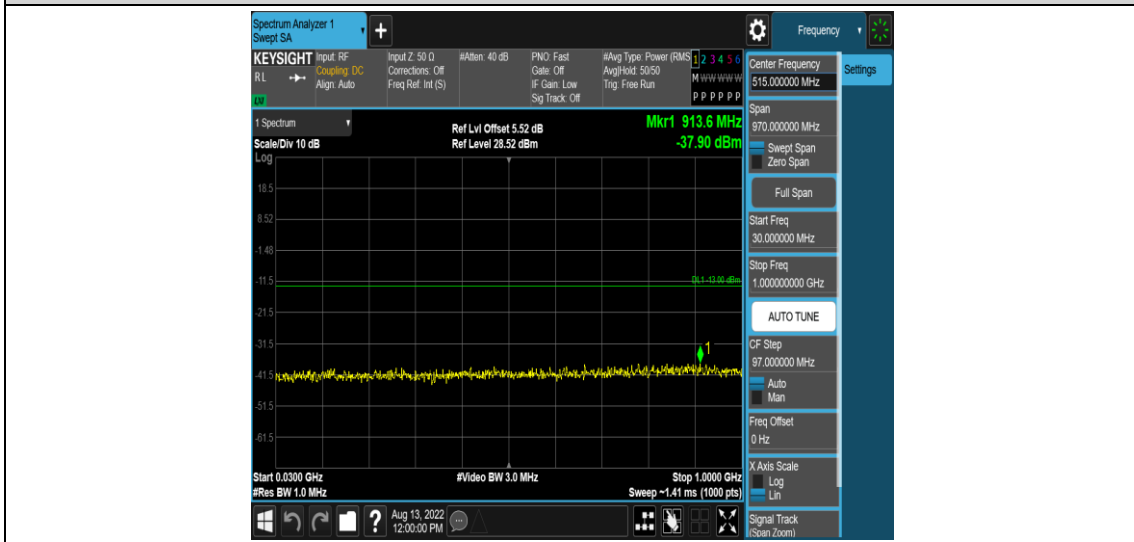

Band2-15MHz-16QAM-19125-1RB#0-Range3:30~1000MHz

Band2-15MHz-16QAM-19125-1RB#0-Range4:1000~2000MHz

Band2-15MHz-16QAM-19125-1RB#0-Range5:2000~20000MHz

Band2-20MHz-QPSK-18700-1RB#0-Range1:0.009~0.15MHz

Band2-20MHz-QPSK-18700-1RB#0-Range2:0.15~30MHz