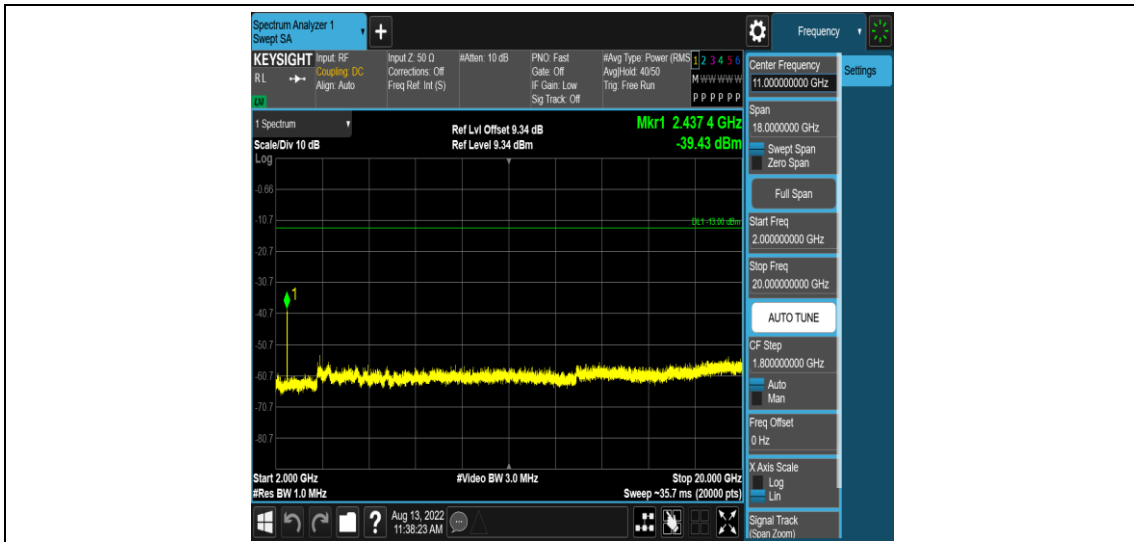

Band2-10MHz-16QAM-19150-1RB#0-Range3:30~1000MHz

Band2-10MHz-16QAM-19150-1RB#0-Range4:1000~2000MHz

Band2-10MHz-16QAM-19150-1RB#0-Range5:2000~20000MHz

Band2-15MHz-QPSK-18675-1RB#0-Range1:0.009~0.15MHz

Band2-15MHz-QPSK-18675-1RB#0-Range2:0.15~30MHz

Band2-15MHz-QPSK-18675-1RB#0-Range3:30~1000MHz

Band2-15MHz-QPSK-18675-1RB#0-Range4:1000~2000MHz

Band2-15MHz-QPSK-18675-1RB#0-Range5:2000~20000MHz

Band2-15MHz-QPSK-18900-1RB#0-Range1:0.009~0.15MHz

Band2-15MHz-QPSK-18900-1RB#0-Range2:0.15~30MHz