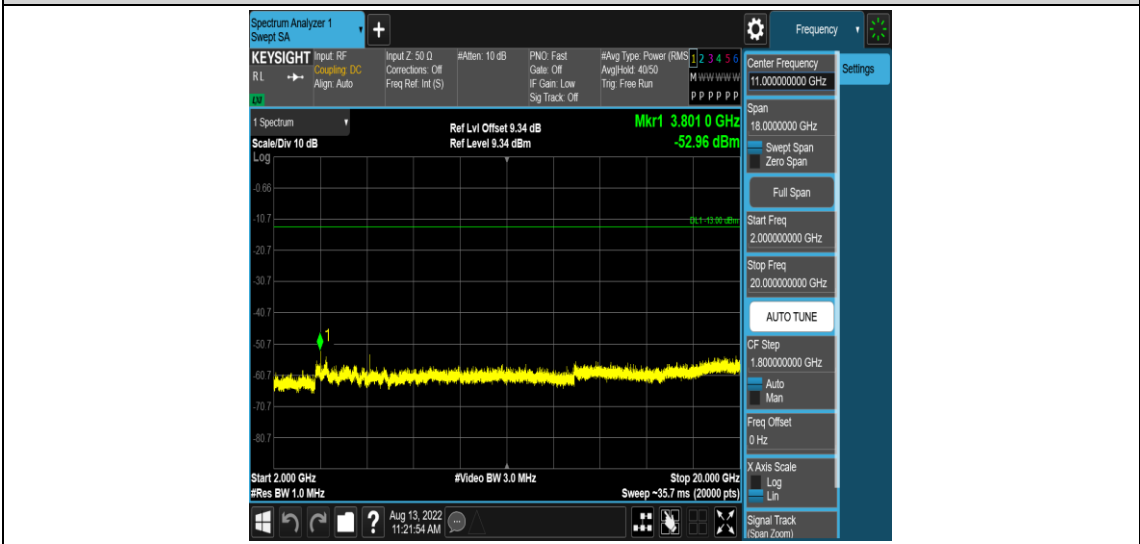

Band2-10MHz-16QAM-18900-1RB#0-Range3:30~1000MHz

Band2-10MHz-16QAM-18900-1RB#0-Range4:1000~2000MHz

Band2-10MHz-16QAM-18900-1RB#0-Range5:2000~20000MHz

Band2-10MHz-16QAM-19150-1RB#0-Range1:0.009~0.15MHz

Band2-10MHz-16QAM-19150-1RB#0-Range2:0.15~30MHz

Band2-10MHz-16QAM-19150-1RB#0-Range3:30~1000MHz

Band2-10MHz-16QAM-19150-1RB#0-Range4:1000~2000MHz

Band2-10MHz-16QAM-19150-1RB#0-Range5:2000~20000MHz

Band2-15MHz-QPSK-18675-1RB#0-Range1:0.009~0.15MHz

Band2-15MHz-QPSK-18675-1RB#0-Range2:0.15~30MHz

Band2-15MHz-QPSK-18675-1RB#0-Range3:30~1000MHz

Band2-15MHz-QPSK-18675-1RB#0-Range4:1000~2000MHz

Band2-15MHz-QPSK-18675-1RB#0-Range5:2000~20000MHz

Band2-15MHz-QPSK-18900-1RB#0-Range1:0.009~0.15MHz

Band2-15MHz-QPSK-18900-1RB#0-Range2:0.15~30MHz