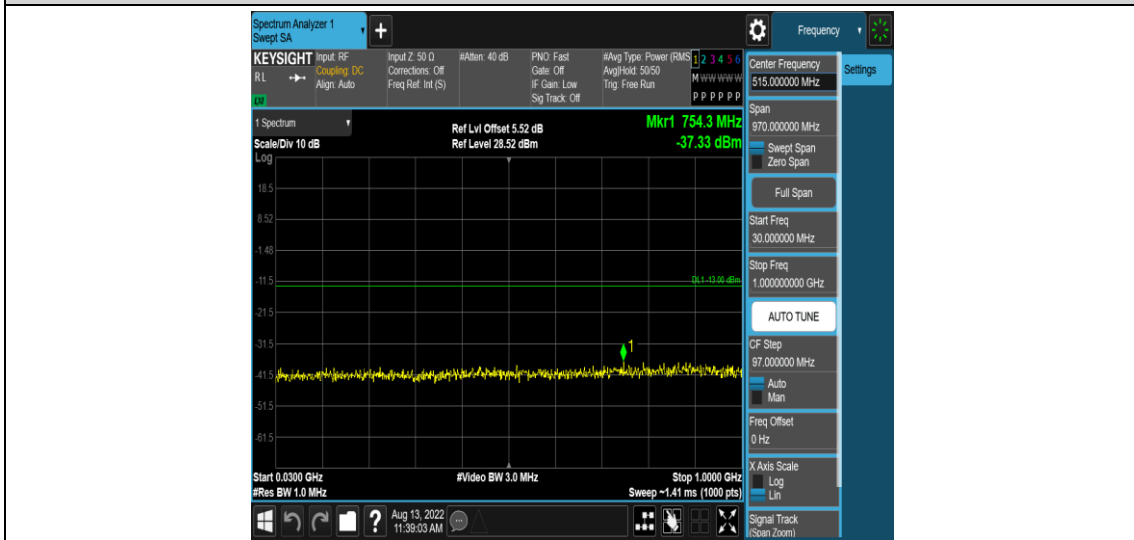

Band2-15MHz-QPSK-19125-1RB#0-Range3:30~1000MHz

Band2-15MHz-QPSK-19125-1RB#0-Range4:1000~2000MHz

Band2-15MHz-QPSK-19125-1RB#0-Range5:2000~20000MHz

Band2-15MHz-16QAM-18675-1RB#0-Range1:0.009~0.15MHz

Band2-15MHz-16QAM-18675-1RB#0-Range2:0.15~30MHz

Band2-15MHz-16QAM-18675-1RB#0-Range3:30~1000MHz

Band2-15MHz-16QAM-18675-1RB#0-Range4:1000~2000MHz

Band2-15MHz-16QAM-18675-1RB#0-Range5:2000~20000MHz

Band2-15MHz-16QAM-18900-1RB#0-Range1:0.009~0.15MHz

Band2-15MHz-16QAM-18900-1RB#0-Range2:0.15~30MHz