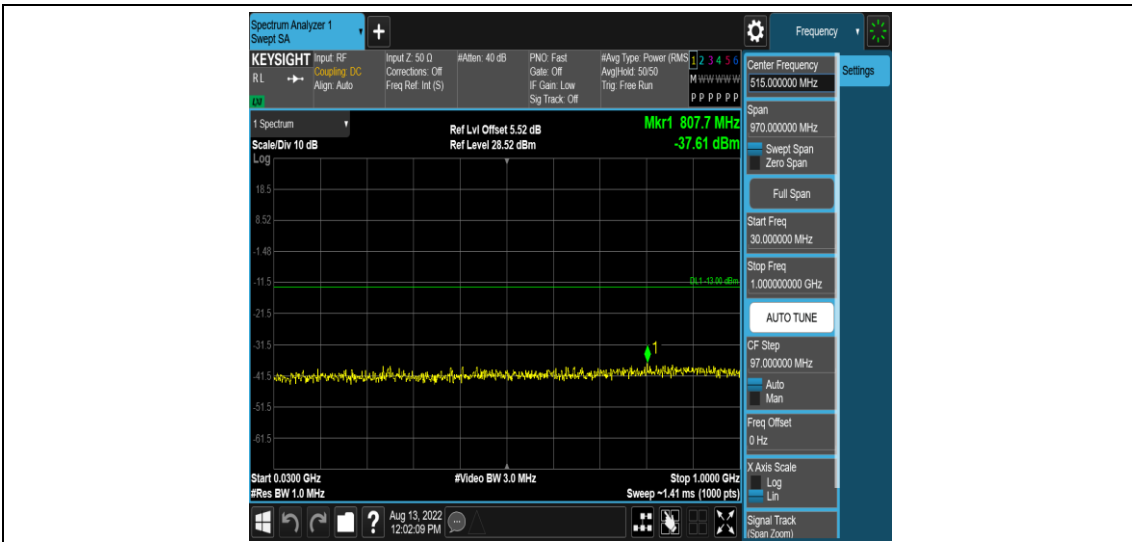

Band2-20MHz-QPSK-18700-1RB#0-Range3:30~1000MHz

Band2-20MHz-QPSK-18700-1RB#0-Range4:1000~2000MHz

Band2-20MHz-QPSK-18700-1RB#0-Range5:2000~20000MHz

Band2-20MHz-QPSK-18900-1RB#0-Range1:0.009~0.15MHz

Band2-20MHz-QPSK-18900-1RB#0-Range2:0.15~30MHz

Band2-20MHz-QPSK-18900-1RB#0-Range3:30~1000MHz

Band2-20MHz-QPSK-18900-1RB#0-Range4:1000~2000MHz

Band2-20MHz-QPSK-18900-1RB#0-Range5:2000~20000MHz

Band2-20MHz-QPSK-19100-1RB#0-Range1:0.009~0.15MHz

Band2-20MHz-QPSK-19100-1RB#0-Range2:0.15~30MHz