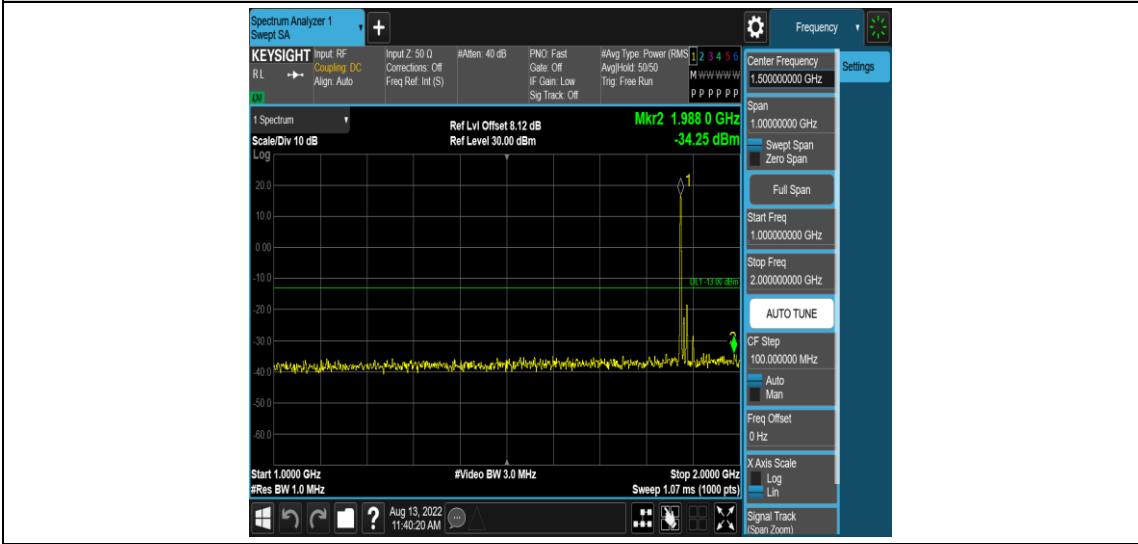

Band2-15MHz-QPSK-18675-1RB#0-Range3:30~1000MHz

Band2-15MHz-QPSK-18675-1RB#0-Range4:1000~2000MHz

Band2-15MHz-QPSK-18675-1RB#0-Range5:2000~20000MHz

Band2-15MHz-QPSK-18900-1RB#0-Range1:0.009~0.15MHz

Band2-15MHz-QPSK-18900-1RB#0-Range2:0.15~30MHz

Band2-15MHz-QPSK-18900-1RB#0-Range3:30~1000MHz

Band2-15MHz-QPSK-18900-1RB#0-Range4:1000~2000MHz

Band2-15MHz-QPSK-18900-1RB#0-Range5:2000~20000MHz

Band2-15MHz-QPSK-19125-1RB#0-Range1:0.009~0.15MHz

Band2-15MHz-QPSK-19125-1RB#0-Range2:0.15~30MHz