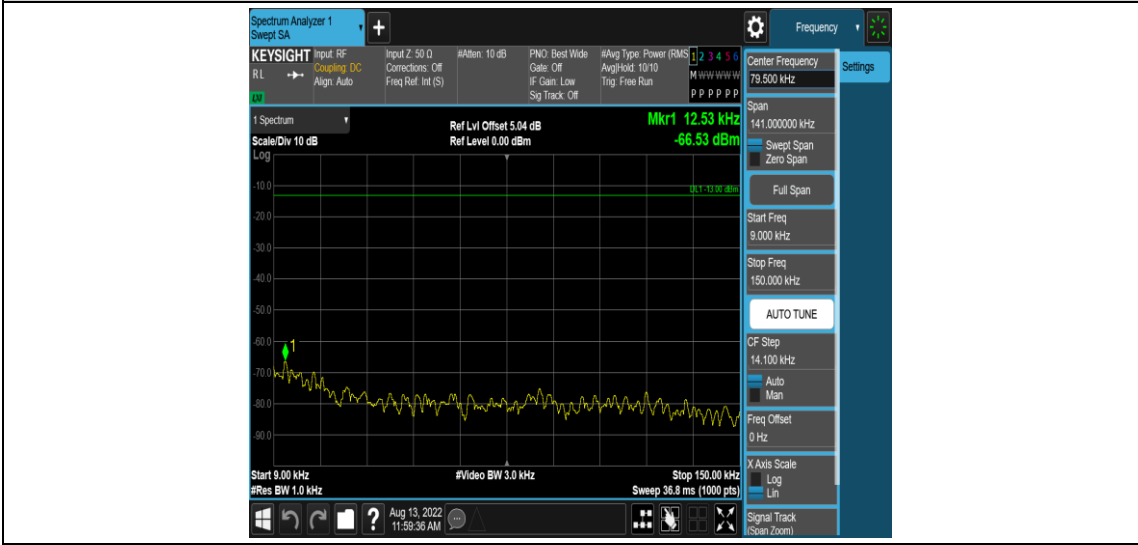

Band2-15MHz-16QAM-18900-1RB#0-Range3:30~1000MHz

Band2-15MHz-16QAM-18900-1RB#0-Range4:1000~2000MHz

Band2-15MHz-16QAM-18900-1RB#0-Range5:2000~20000MHz

Band2-15MHz-16QAM-19125-1RB#0-Range1:0.009~0.15MHz

Band2-15MHz-16QAM-19125-1RB#0-Range2:0.15~30MHz

Band2-15MHz-16QAM-19125-1RB#0-Range3:30~1000MHz

Band2-15MHz-16QAM-19125-1RB#0-Range4:1000~2000MHz

Band2-15MHz-16QAM-19125-1RB#0-Range5:2000~20000MHz

Band2-20MHz-QPSK-18700-1RB#0-Range1:0.009~0.15MHz

Band2-20MHz-QPSK-18700-1RB#0-Range2:0.15~30MHz