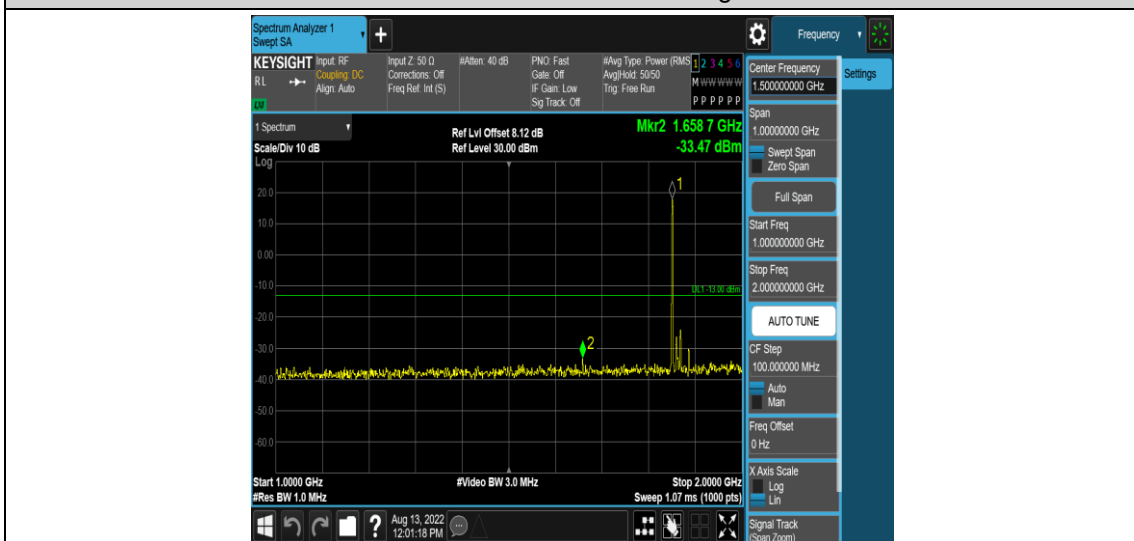

Band2-20MHz-QPSK-19100-1RB#0-Range3:30~1000MHz

Band2-20MHz-QPSK-19100-1RB#0-Range4:1000~2000MHz

Band2-20MHz-QPSK-19100-1RB#0-Range5:2000~20000MHz

Band2-20MHz-16QAM-18700-1RB#0-Range1:0.009~0.15MHz

Band2-20MHz-16QAM-18700-1RB#0-Range2:0.15~30MHz

Band2-20MHz-16QAM-18700-1RB#0-Range3:30~1000MHz

Band2-20MHz-16QAM-18700-1RB#0-Range4:1000~2000MHz