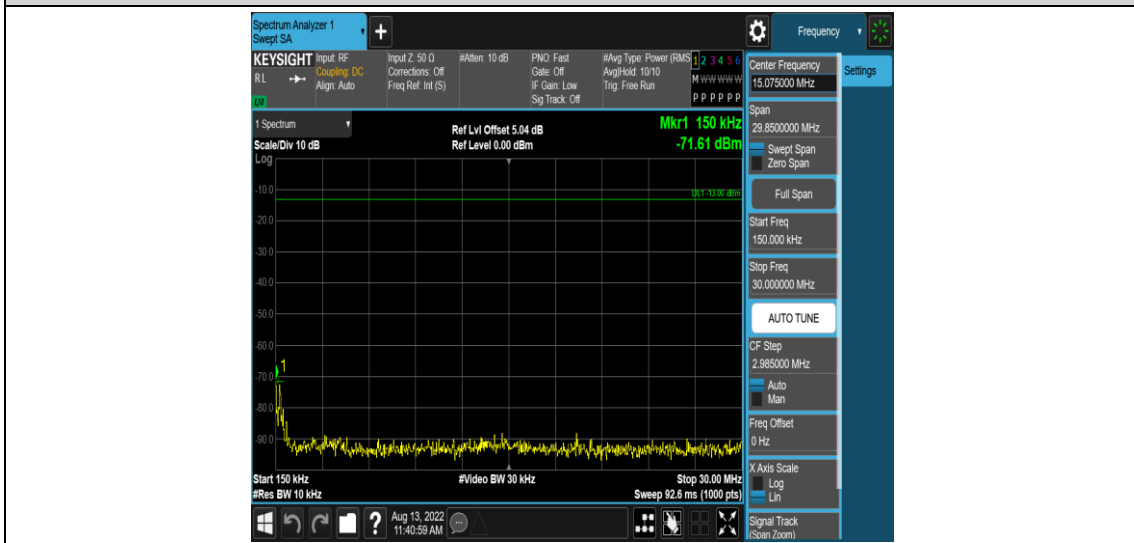

Band2-15MHz-16QAM-18675-1RB#0-Range3:30~1000MHz

Band2-15MHz-16QAM-18675-1RB#0-Range4:1000~2000MHz

Band2-15MHz-16QAM-18675-1RB#0-Range5:2000~20000MHz

Band2-15MHz-16QAM-18900-1RB#0-Range1:0.009~0.15MHz

Band2-15MHz-16QAM-18900-1RB#0-Range2:0.15~30MHz

Band2-15MHz-16QAM-18900-1RB#0-Range3:30~1000MHz

Band2-15MHz-16QAM-18900-1RB#0-Range4:1000~2000MHz

Band2-15MHz-16QAM-18900-1RB#0-Range5:2000~20000MHz

Band2-15MHz-16QAM-19125-1RB#0-Range1:0.009~0.15MHz

Band2-15MHz-16QAM-19125-1RB#0-Range2:0.15~30MHz