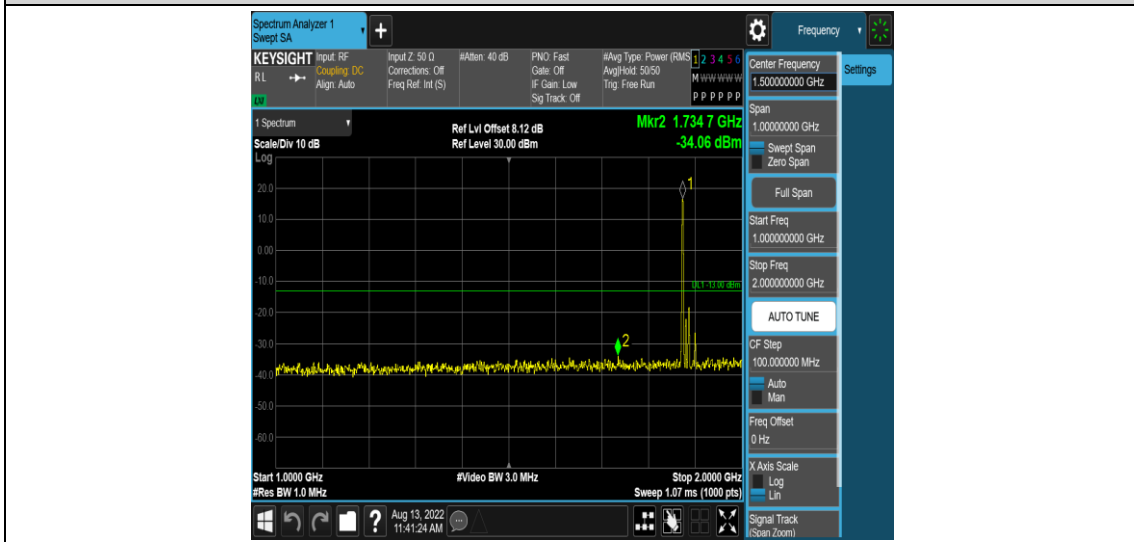

Band2-15MHz-16QAM-18900-1RB#0-Range3:30~1000MHz

Band2-15MHz-16QAM-18900-1RB#0-Range4:1000~2000MHz