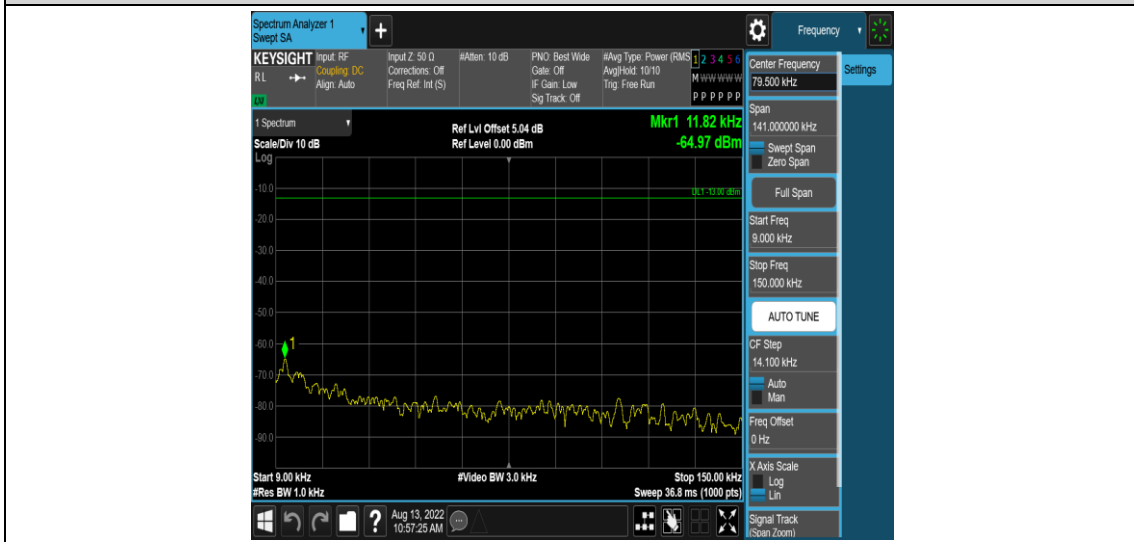

Band2-5MHz-QPSK-18900-1RB#0-Range3:30~1000MHz

Band2-5MHz-QPSK-18900-1RB#0-Range4:1000~2000MHz

Band2-5MHz-QPSK-18900-1RB#0-Range5:2000~20000MHz

Band2-5MHz-QPSK-19175-1RB#0-Range1:0.009~0.15MHz

Band2-5MHz-QPSK-19175-1RB#0-Range2:0.15~30MHz

Band2-5MHz-QPSK-19175-1RB#0-Range3:30~1000MHz

Band2-5MHz-QPSK-19175-1RB#0-Range4:1000~2000MHz

Band2-5MHz-QPSK-19175-1RB#0-Range5:2000~20000MHz

Band2-5MHz-16QAM-18625-1RB#0-Range1:0.009~0.15MHz

Band2-5MHz-16QAM-18625-1RB#0-Range2:0.15~30MHz

Band2-5MHz-16QAM-18625-1RB#0-Range3:30~1000MHz

Band2-5MHz-16QAM-18625-1RB#0-Range4:1000~2000MHz

Band2-5MHz-16QAM-18625-1RB#0-Range5:2000~20000MHz

Band2-5MHz-16QAM-18900-1RB#0-Range1:0.009~0.15MHz

Band2-5MHz-16QAM-18900-1RB#0-Range2:0.15~30MHz