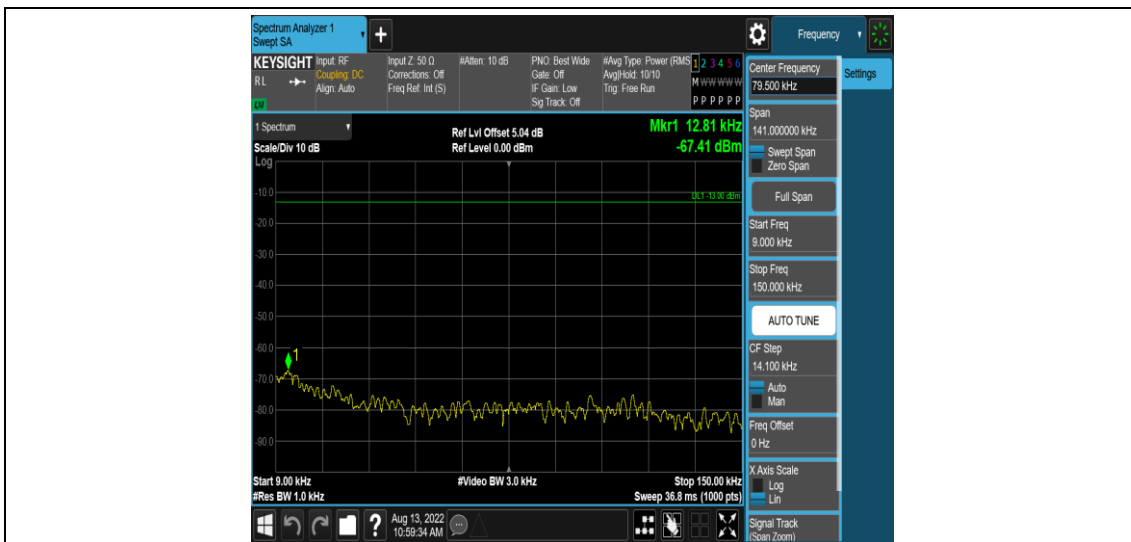

Band2-5MHz-16QAM-18625-1RB#0-Range3:30~1000MHz

Band2-5MHz-16QAM-18625-1RB#0-Range4:1000~2000MHz

Band2-5MHz-16QAM-18625-1RB#0-Range5:2000~20000MHz

Band2-5MHz-16QAM-18900-1RB#0-Range1:0.009~0.15MHz

Band2-5MHz-16QAM-18900-1RB#0-Range2:0.15~30MHz

Band2-5MHz-16QAM-18900-1RB#0-Range3:30~1000MHz

Band2-5MHz-16QAM-18900-1RB#0-Range4:1000~2000MHz

Band2-5MHz-16QAM-18900-1RB#0-Range5:2000~20000MHz

Band2-5MHz-16QAM-19175-1RB#0-Range1:0.009~0.15MHz

Band2-5MHz-16QAM-19175-1RB#0-Range2:0.15~30MHz