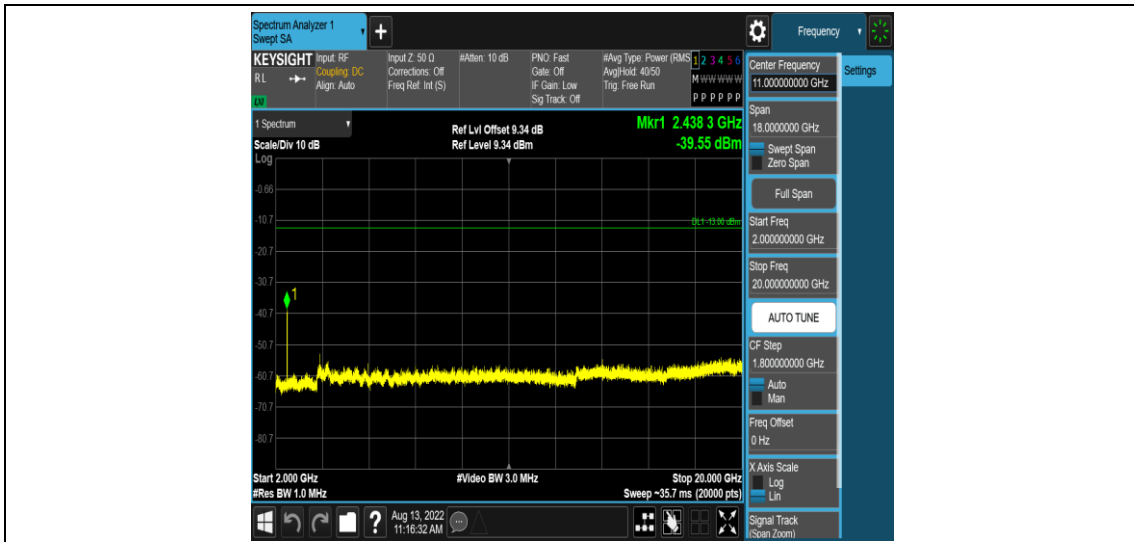

Band2-10MHz-QPSK-18650-1RB#0-Range4:1000~2000MHz

Band2-10MHz-QPSK-18650-1RB#0-Range5:2000~20000MHz