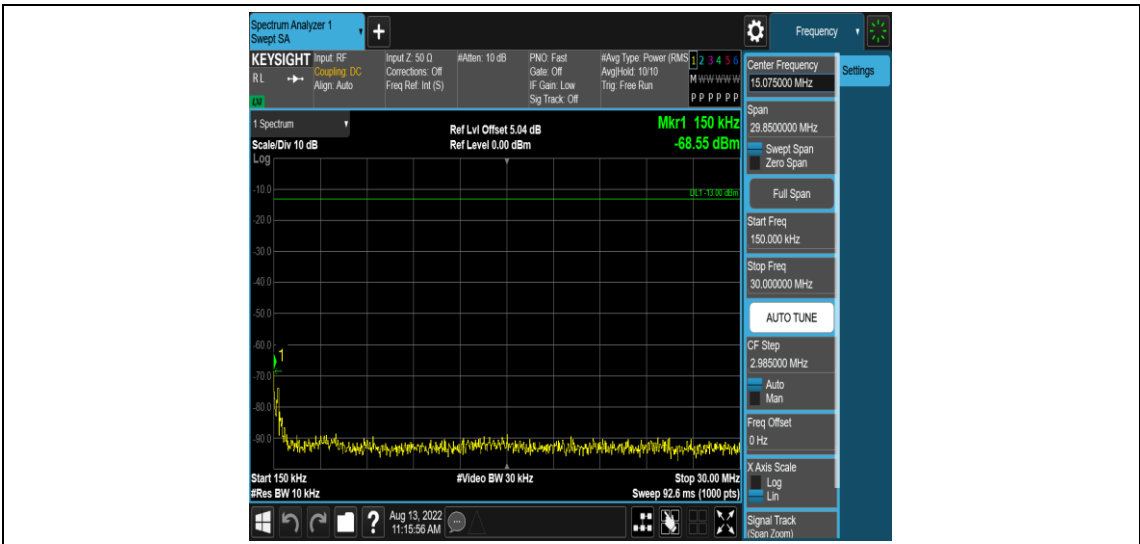

Band2-5MHz-16QAM-18900-1RB#0-Range3:30~1000MHz

Band2-5MHz-16QAM-18900-1RB#0-Range4:1000~2000MHz

Band2-5MHz-16QAM-18900-1RB#0-Range5:2000~20000MHz

Band2-5MHz-16QAM-19175-1RB#0-Range1:0.009~0.15MHz

Band2-5MHz-16QAM-19175-1RB#0-Range2:0.15~30MHz

Band2-5MHz-16QAM-19175-1RB#0-Range3:30~1000MHz

Band2-5MHz-16QAM-19175-1RB#0-Range4:1000~2000MHz

Band2-5MHz-16QAM-19175-1RB#0-Range5:2000~20000MHz

Band2-10MHz-QPSK-18650-1RB#0-Range1:0.009~0.15MHz

Band2-10MHz-QPSK-18650-1RB#0-Range2:0.15~30MHz

Band2-10MHz-QPSK-18650-1RB#0-Range3:30~1000MHz

Band2-10MHz-QPSK-18650-1RB#0-Range4:1000~2000MHz

Band2-10MHz-QPSK-18650-1RB#0-Range5:2000~20000MHz

Band2-10MHz-QPSK-18900-1RB#0-Range1:0.009~0.15MHz

Band2-10MHz-QPSK-18900-1RB#0-Range2:0.15~30MHz