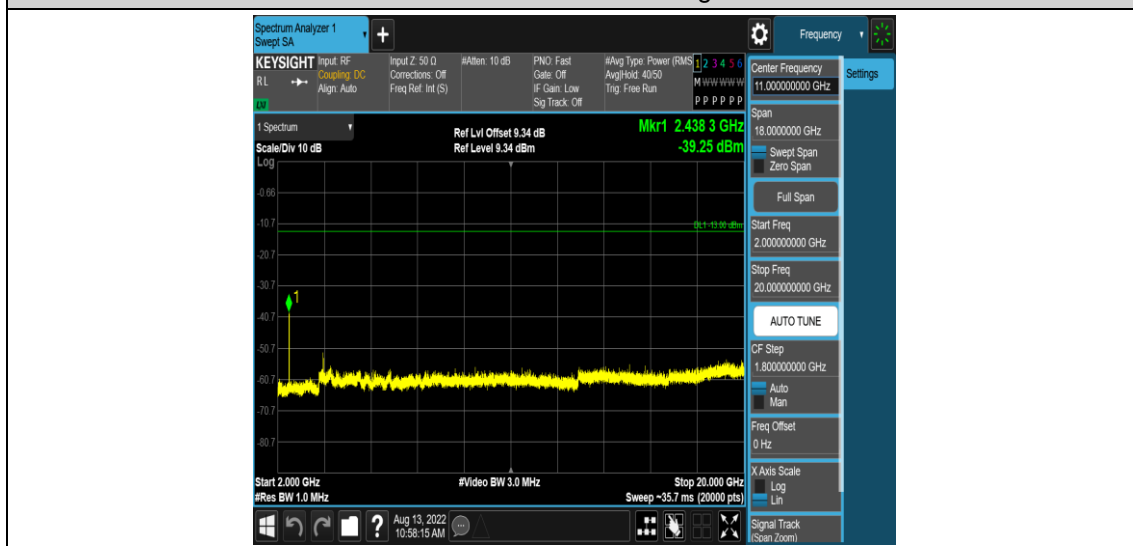

Band2-5MHz-16QAM-18625-1RB#0-Range3:30~1000MHz

Band2-5MHz-16QAM-18625-1RB#0-Range4:1000~2000MHz

Band2-5MHz-16QAM-18625-1RB#0-Range5:2000~20000MHz

Band2-5MHz-16QAM-18900-1RB#0-Range1:0.009~0.15MHz

Band2-5MHz-16QAM-18900-1RB#0-Range2:0.15~30MHz

Band2-5MHz-16QAM-18900-1RB#0-Range3:30~1000MHz

Band2-5MHz-16QAM-18900-1RB#0-Range4:1000~2000MHz

Band2-5MHz-16QAM-18900-1RB#0-Range5:2000~20000MHz

Band2-5MHz-16QAM-19175-1RB#0-Range1:0.009~0.15MHz

Band2-5MHz-16QAM-19175-1RB#0-Range2:0.15~30MHz