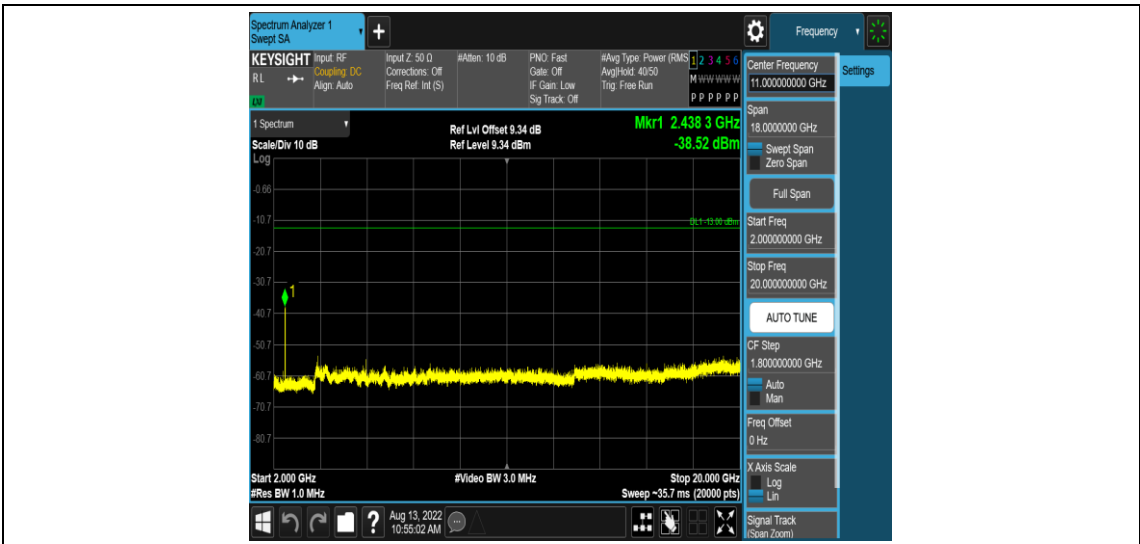

Band2-3MHz-16QAM-19185-1RB#0-Range3:30~1000MHz

Band2-3MHz-16QAM-19185-1RB#0-Range4:1000~2000MHz

Band2-3MHz-16QAM-19185-1RB#0-Range5:2000~20000MHz

Band2-5MHz-QPSK-18625-1RB#0-Range1:0.009~0.15MHz

Band2-5MHz-QPSK-18625-1RB#0-Range2:0.15~30MHz

Band2-5MHz-QPSK-18625-1RB#0-Range3:30~1000MHz

Band2-5MHz-QPSK-18625-1RB#0-Range4:1000~2000MHz

Band2-5MHz-QPSK-18625-1RB#0-Range5:2000~20000MHz

Band2-5MHz-QPSK-18900-1RB#0-Range1:0.009~0.15MHz

Band2-5MHz-QPSK-18900-1RB#0-Range2:0.15~30MHz