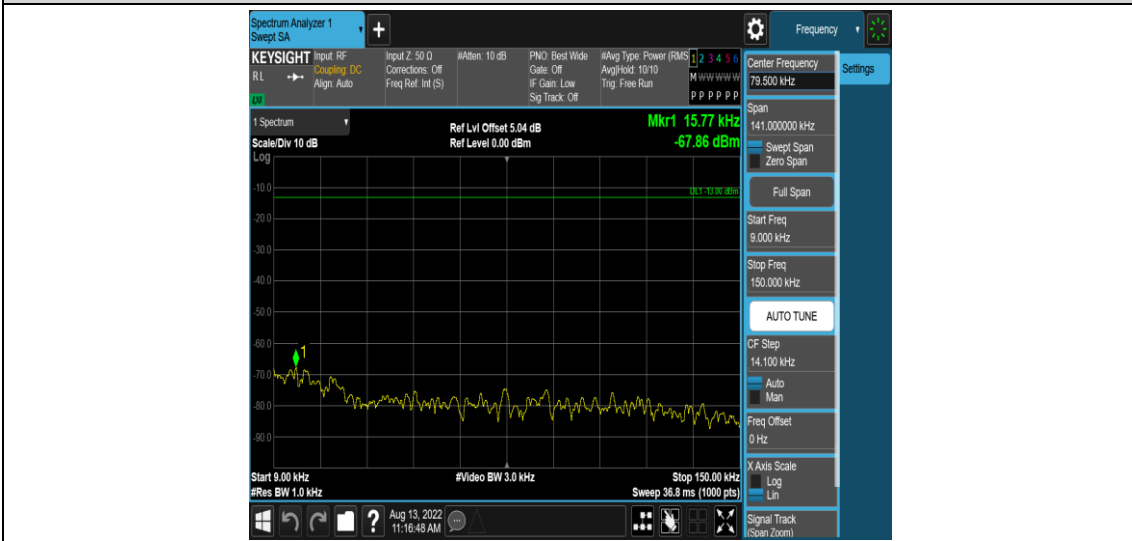

Band2-10MHz-QPSK-18900-1RB#0-Range3:30~1000MHz

Band2-10MHz-QPSK-18900-1RB#0-Range4:1000~2000MHz

Band2-10MHz-QPSK-18900-1RB#0-Range5:2000~20000MHz

Band2-10MHz-QPSK-19150-1RB#0-Range1:0.009~0.15MHz

Band2-10MHz-QPSK-19150-1RB#0-Range2:0.15~30MHz

Band2-10MHz-QPSK-19150-1RB#0-Range3:30~1000MHz

Band2-10MHz-QPSK-19150-1RB#0-Range4:1000~2000MHz

Band2-10MHz-QPSK-19150-1RB#0-Range5:2000~20000MHz

Band2-10MHz-16QAM-18650-1RB#0-Range1:0.009~0.15MHz

Band2-10MHz-16QAM-18650-1RB#0-Range2:0.15~30MHz