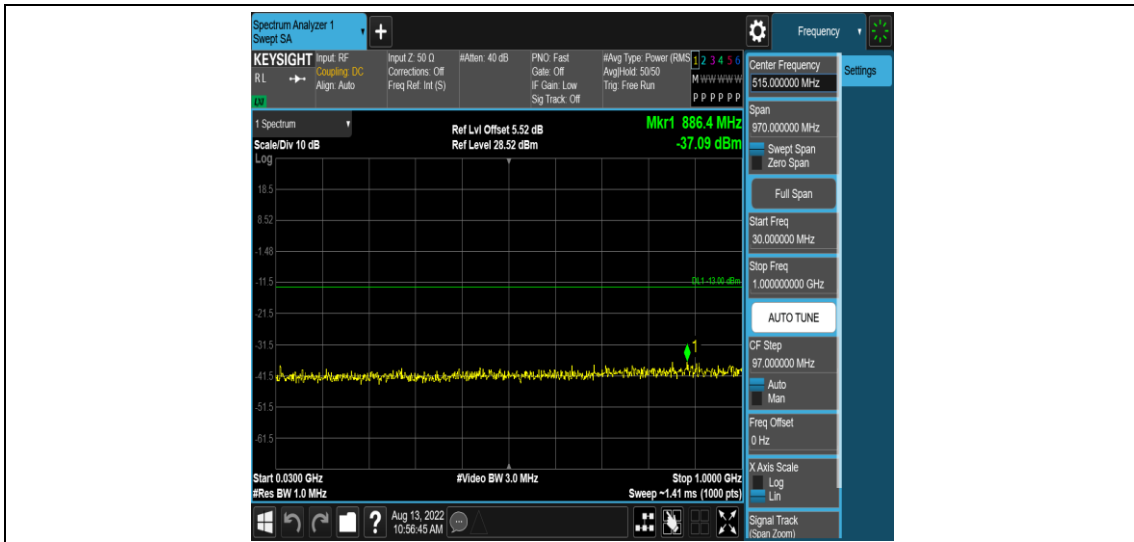

Band2-5MHz-QPSK-18625-1RB#0-Range3:30~1000MHz

Band2-5MHz-QPSK-18625-1RB#0-Range4:1000~2000MHz

Band2-5MHz-QPSK-18625-1RB#0-Range5:2000~20000MHz

Band2-5MHz-QPSK-18900-1RB#0-Range1:0.009~0.15MHz

Band2-5MHz-QPSK-18900-1RB#0-Range2:0.15~30MHz

Band2-5MHz-QPSK-18900-1RB#0-Range3:30~1000MHz

Band2-5MHz-QPSK-18900-1RB#0-Range4:1000~2000MHz

Band2-5MHz-QPSK-18900-1RB#0-Range5:2000~20000MHz

Band2-5MHz-QPSK-19175-1RB#0-Range1:0.009~0.15MHz

Band2-5MHz-QPSK-19175-1RB#0-Range2:0.15~30MHz