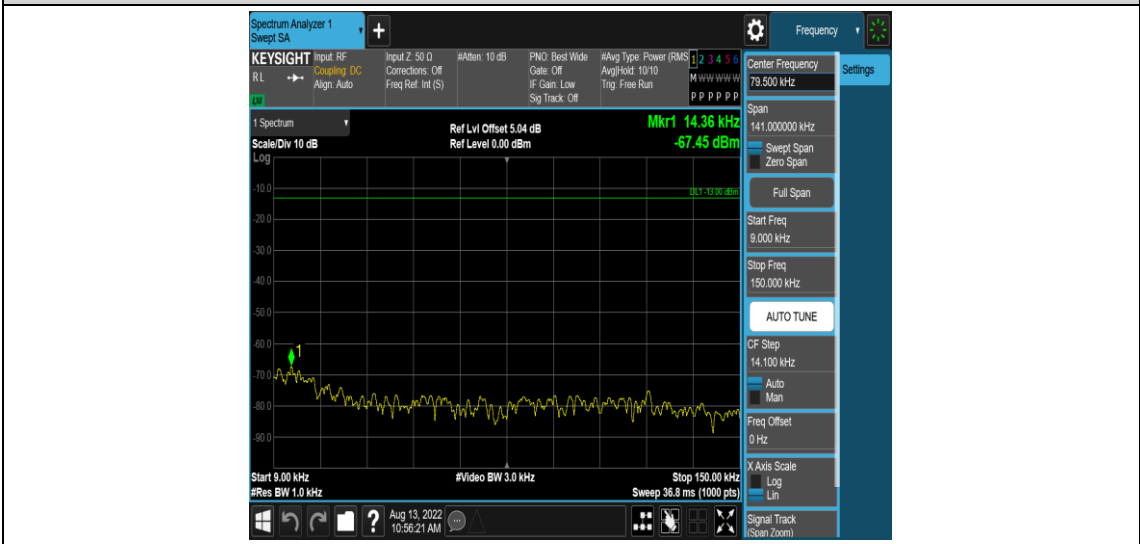

Band2-3MHz-16QAM-18900-1RB#0-Range3:30~1000MHz

Band2-3MHz-16QAM-18900-1RB#0-Range4:1000~2000MHz

Band2-3MHz-16QAM-18900-1RB#0-Range5:2000~20000MHz

Band2-3MHz-16QAM-19185-1RB#0-Range1:0.009~0.15MHz

Band2-3MHz-16QAM-19185-1RB#0-Range2:0.15~30MHz

Band2-3MHz-16QAM-19185-1RB#0-Range3:30~1000MHz

Band2-3MHz-16QAM-19185-1RB#0-Range4:1000~2000MHz

Band2-3MHz-16QAM-19185-1RB#0-Range5:2000~20000MHz

Band2-5MHz-QPSK-18625-1RB#0-Range1:0.009~0.15MHz

Band2-5MHz-QPSK-18625-1RB#0-Range2:0.15~30MHz

Band2-5MHz-QPSK-18625-1RB#0-Range3:30~1000MHz

Band2-5MHz-QPSK-18625-1RB#0-Range4:1000~2000MHz

Band2-5MHz-QPSK-18625-1RB#0-Range5:2000~20000MHz

Band2-5MHz-QPSK-18900-1RB#0-Range1:0.009~0.15MHz

Band2-5MHz-QPSK-18900-1RB#0-Range2:0.15~30MHz

Band2-5MHz-QPSK-18900-1RB#0-Range3:30~1000MHz

Band2-5MHz-QPSK-18900-1RB#0-Range4:1000~2000MHz

Band2-5MHz-QPSK-18900-1RB#0-Range5:2000~20000MHz

Band2-5MHz-QPSK-19175-1RB#0-Range1:0.009~0.15MHz

Band2-5MHz-QPSK-19175-1RB#0-Range2:0.15~30MHz