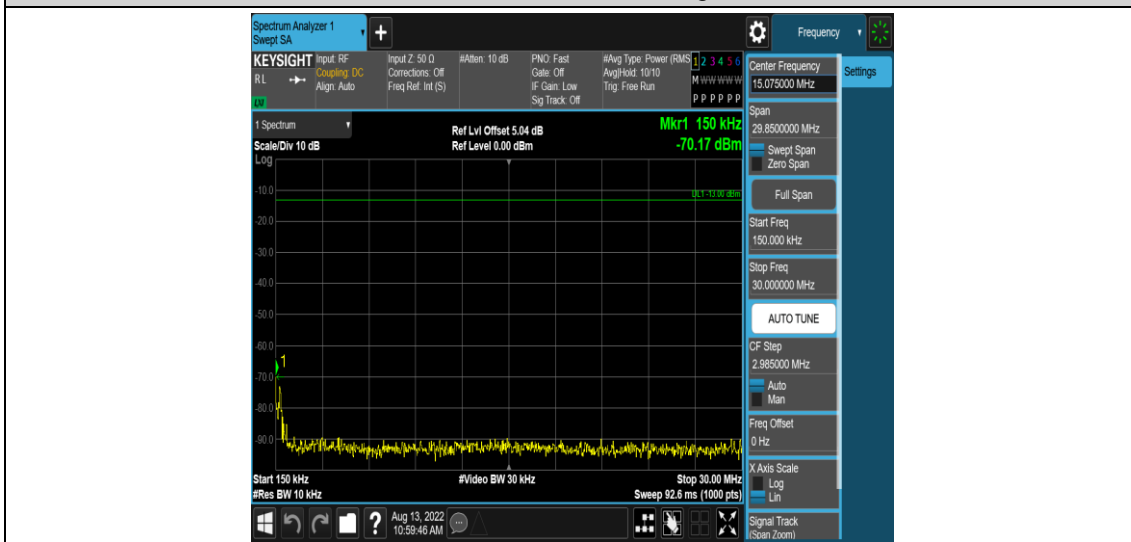

Band2-5MHz-16QAM-18625-1RB#0-Range3:30~1000MHz

Band2-5MHz-16QAM-18625-1RB#0-Range4:1000~2000MHz

Band2-5MHz-16QAM-18625-1RB#0-Range5:2000~20000MHz

Band2-5MHz-16QAM-18900-1RB#0-Range1:0.009~0.15MHz

Band2-5MHz-16QAM-18900-1RB#0-Range2:0.15~30MHz

Band2-5MHz-16QAM-18900-1RB#0-Range3:30~1000MHz

Band2-5MHz-16QAM-18900-1RB#0-Range4:1000~2000MHz

Band2-5MHz-16QAM-18900-1RB#0-Range5:2000~20000MHz

Band2-5MHz-16QAM-19175-1RB#0-Range1:0.009~0.15MHz

Band2-5MHz-16QAM-19175-1RB#0-Range2:0.15~30MHz

Band2-5MHz-16QAM-19175-1RB#0-Range3:30~1000MHz

Band2-5MHz-16QAM-19175-1RB#0-Range4:1000~2000MHz

Band2-5MHz-16QAM-19175-1RB#0-Range5:2000~20000MHz

Band2-10MHz-QPSK-18650-1RB#0-Range1:0.009~0.15MHz

Band2-10MHz-QPSK-18650-1RB#0-Range2:0.15~30MHz