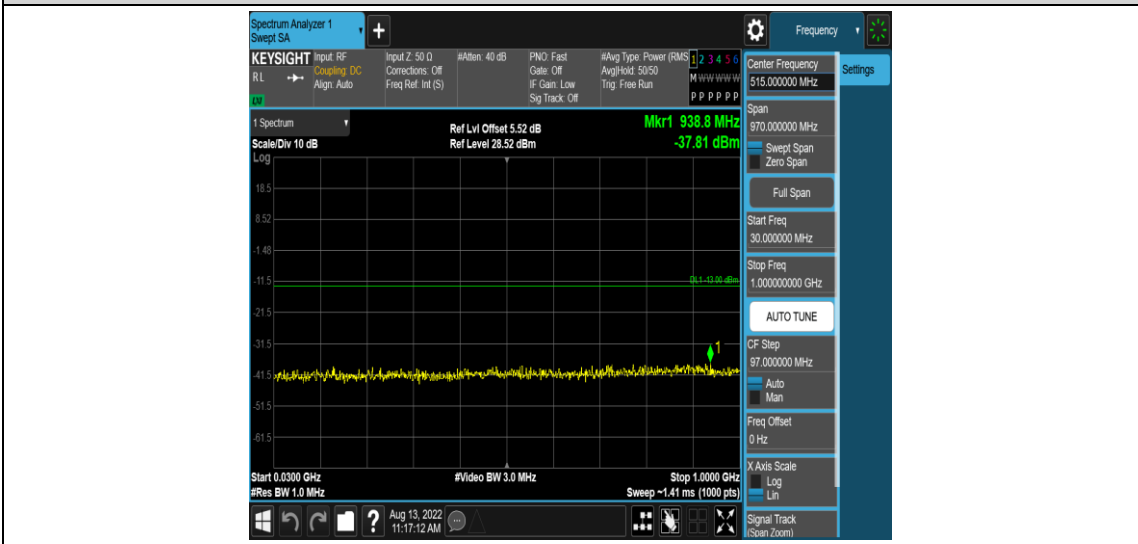

Band2-10MHz-QPSK-19150-1RB#0-Range3:30~1000MHz

Band2-10MHz-QPSK-19150-1RB#0-Range4:1000~2000MHz

Band2-10MHz-QPSK-19150-1RB#0-Range5:2000~20000MHz

Band2-10MHz-16QAM-18650-1RB#0-Range1:0.009~0.15MHz

Band2-10MHz-16QAM-18650-1RB#0-Range2:0.15~30MHz

Band2-10MHz-16QAM-18650-1RB#0-Range3:30~1000MHz

Band2-10MHz-16QAM-18650-1RB#0-Range4:1000~2000MHz

Band2-10MHz-16QAM-18650-1RB#0-Range5:2000~20000MHz

Band2-10MHz-16QAM-18900-1RB#0-Range1:0.009~0.15MHz

Band2-10MHz-16QAM-18900-1RB#0-Range2:0.15~30MHz