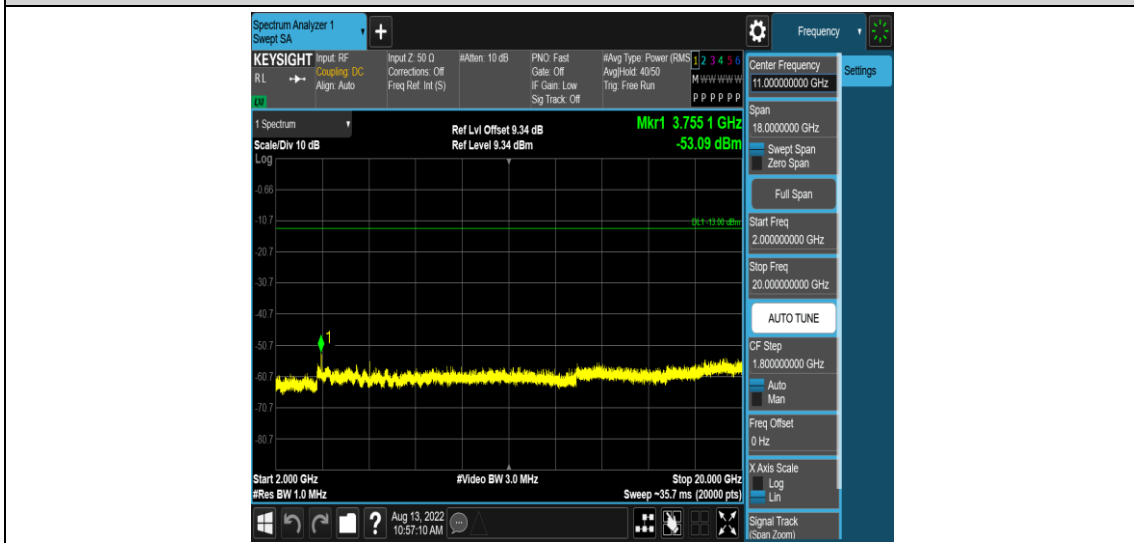

Band2-5MHz-QPSK-18625-1RB#0-Range3:30~1000MHz

Band2-5MHz-QPSK-18625-1RB#0-Range4:1000~2000MHz

Band2-5MHz-QPSK-18625-1RB#0-Range5:2000~20000MHz

Band2-5MHz-QPSK-18900-1RB#0-Range1:0.009~0.15MHz

Band2-5MHz-QPSK-18900-1RB#0-Range2:0.15~30MHz

Band2-5MHz-QPSK-18900-1RB#0-Range3:30~1000MHz

Band2-5MHz-QPSK-18900-1RB#0-Range4:1000~2000MHz

Band2-5MHz-QPSK-18900-1RB#0-Range5:2000~20000MHz

Band2-5MHz-QPSK-19175-1RB#0-Range1:0.009~0.15MHz

Band2-5MHz-QPSK-19175-1RB#0-Range2:0.15~30MHz