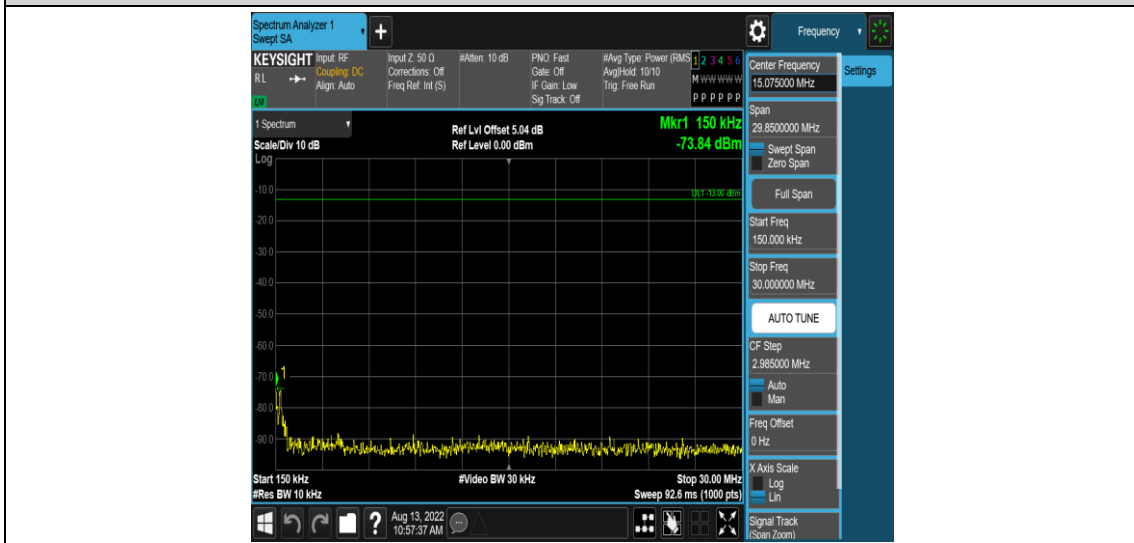

Band2-5MHz-16QAM-18625-1RB#0-Range3:30~1000MHz

Band2-5MHz-16QAM-18625-1RB#0-Range4:1000~2000MHz

Band2-5MHz-16QAM-18625-1RB#0-Range5:2000~20000MHz

Band2-5MHz-16QAM-18900-1RB#0-Range1:0.009~0.15MHz

Band2-5MHz-16QAM-18900-1RB#0-Range2:0.15~30MHz

Band2-5MHz-16QAM-18900-1RB#0-Range3:30~1000MHz

Band2-5MHz-16QAM-18900-1RB#0-Range4:1000~2000MHz

Band2-5MHz-16QAM-18900-1RB#0-Range5:2000~20000MHz

Band2-5MHz-16QAM-19175-1RB#0-Range1:0.009~0.15MHz

Band2-5MHz-16QAM-19175-1RB#0-Range2:0.15~30MHz