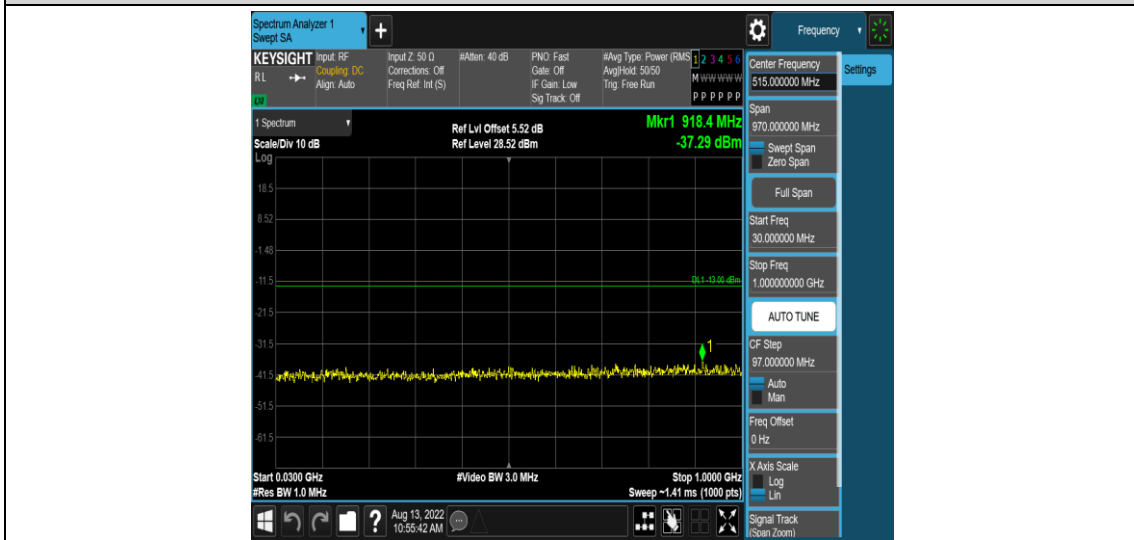

Band2-5MHz-QPSK-19175-1RB#0-Range3:30~1000MHz

Band2-5MHz-QPSK-19175-1RB#0-Range4:1000~2000MHz

Band2-5MHz-QPSK-19175-1RB#0-Range5:2000~20000MHz

Band2-5MHz-16QAM-18625-1RB#0-Range1:0.009~0.15MHz

Band2-5MHz-16QAM-18625-1RB#0-Range2:0.15~30MHz

Band2-5MHz-16QAM-18625-1RB#0-Range3:30~1000MHz

Band2-5MHz-16QAM-18625-1RB#0-Range4:1000~2000MHz

Band2-5MHz-16QAM-18625-1RB#0-Range5:2000~20000MHz

Band2-5MHz-16QAM-18900-1RB#0-Range1:0.009~0.15MHz

Band2-5MHz-16QAM-18900-1RB#0-Range2:0.15~30MHz