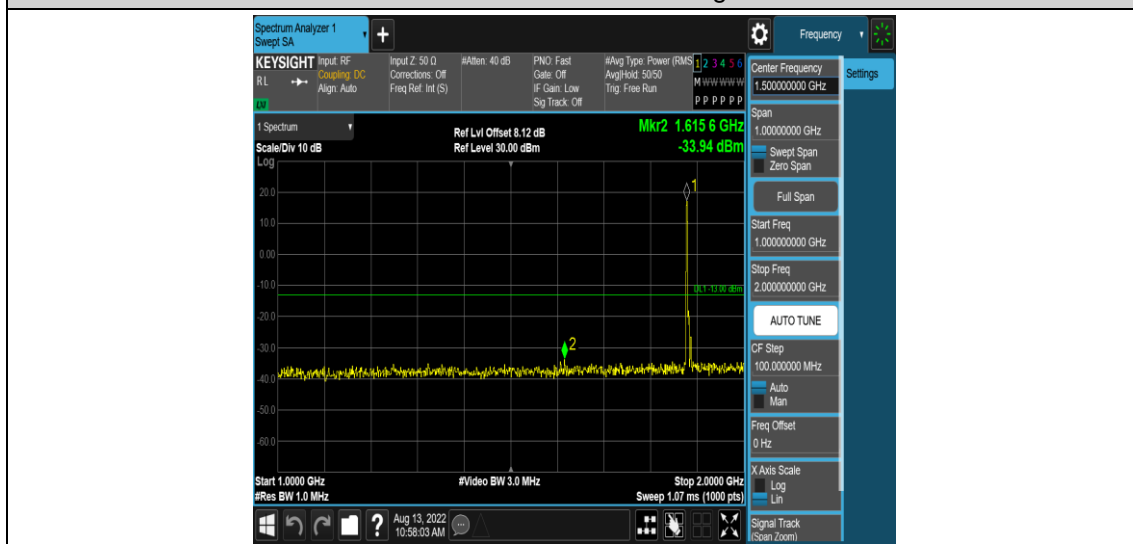

Band2-5MHz-16QAM-18625-1RB#0-Range3:30~1000MHz

Band2-5MHz-16QAM-18625-1RB#0-Range4:1000~2000MHz

Band2-5MHz-16QAM-18625-1RB#0-Range5:2000~20000MHz

Band2-5MHz-16QAM-18900-1RB#0-Range1:0.009~0.15MHz

Band2-5MHz-16QAM-18900-1RB#0-Range2:0.15~30MHz

Band2-5MHz-16QAM-18900-1RB#0-Range3:30~1000MHz

Band2-5MHz-16QAM-18900-1RB#0-Range4:1000~2000MHz

Band2-5MHz-16QAM-18900-1RB#0-Range5:2000~20000MHz

Band2-5MHz-16QAM-19175-1RB#0-Range1:0.009~0.15MHz

Band2-5MHz-16QAM-19175-1RB#0-Range2:0.15~30MHz