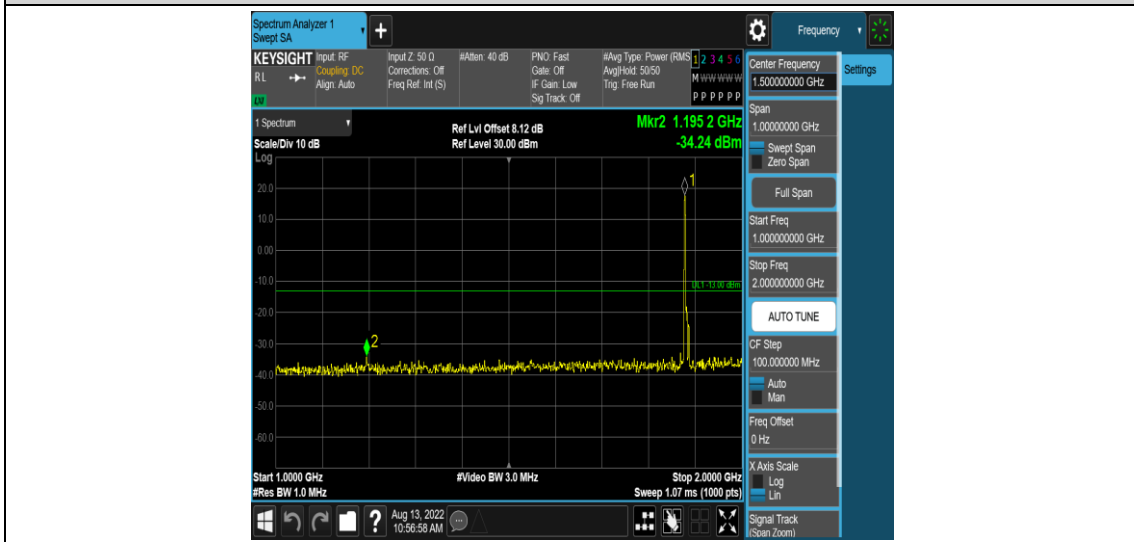

Band2-5MHz-QPSK-18625-1RB#0-Range3:30~1000MHz

Band2-5MHz-QPSK-18625-1RB#0-Range4:1000~2000MHz

Band2-5MHz-QPSK-18625-1RB#0-Range5:2000~20000MHz

Band2-5MHz-QPSK-18900-1RB#0-Range1:0.009~0.15MHz

Band2-5MHz-QPSK-18900-1RB#0-Range2:0.15~30MHz

Band2-5MHz-QPSK-18900-1RB#0-Range3:30~1000MHz

Band2-5MHz-QPSK-18900-1RB#0-Range4:1000~2000MHz

Band2-5MHz-QPSK-18900-1RB#0-Range5:2000~20000MHz

Band2-5MHz-QPSK-19175-1RB#0-Range1:0.009~0.15MHz

Band2-5MHz-QPSK-19175-1RB#0-Range2:0.15~30MHz