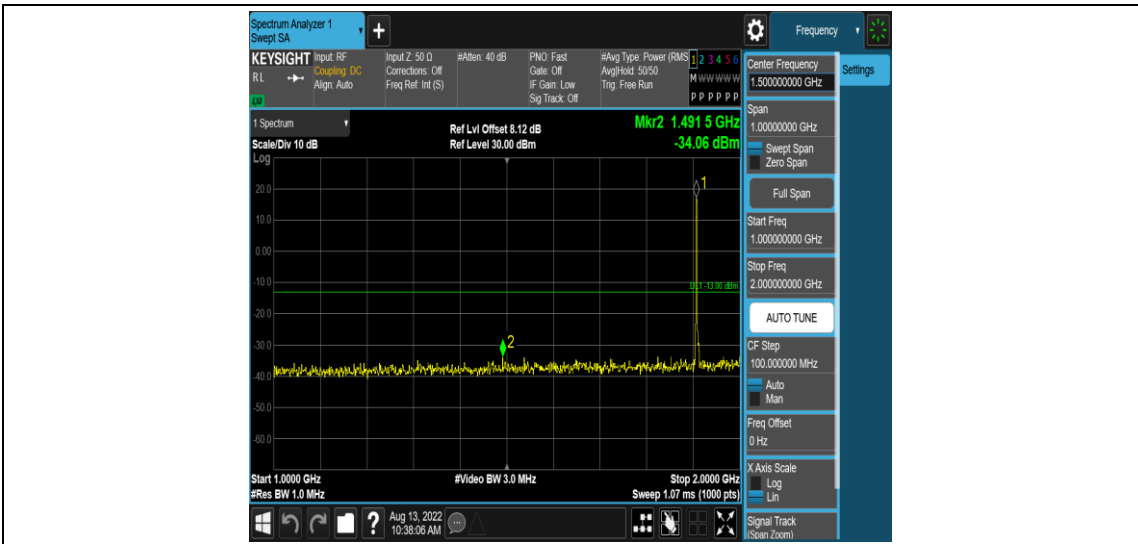

Band2-3MHz-16QAM-18900-1RB#0-Range3:30~1000MHz

Band2-3MHz-16QAM-18900-1RB#0-Range4:1000~2000MHz

Band2-3MHz-16QAM-18900-1RB#0-Range5:2000~20000MHz

Band2-3MHz-16QAM-19185-1RB#0-Range1:0.009~0.15MHz

Band2-3MHz-16QAM-19185-1RB#0-Range2:0.15~30MHz

Band2-3MHz-16QAM-19185-1RB#0-Range3:30~1000MHz

Band2-3MHz-16QAM-19185-1RB#0-Range4:1000~2000MHz

Band2-3MHz-16QAM-19185-1RB#0-Range5:2000~20000MHz

Band2-5MHz-QPSK-18625-1RB#0-Range1:0.009~0.15MHz

Band2-5MHz-QPSK-18625-1RB#0-Range2:0.15~30MHz