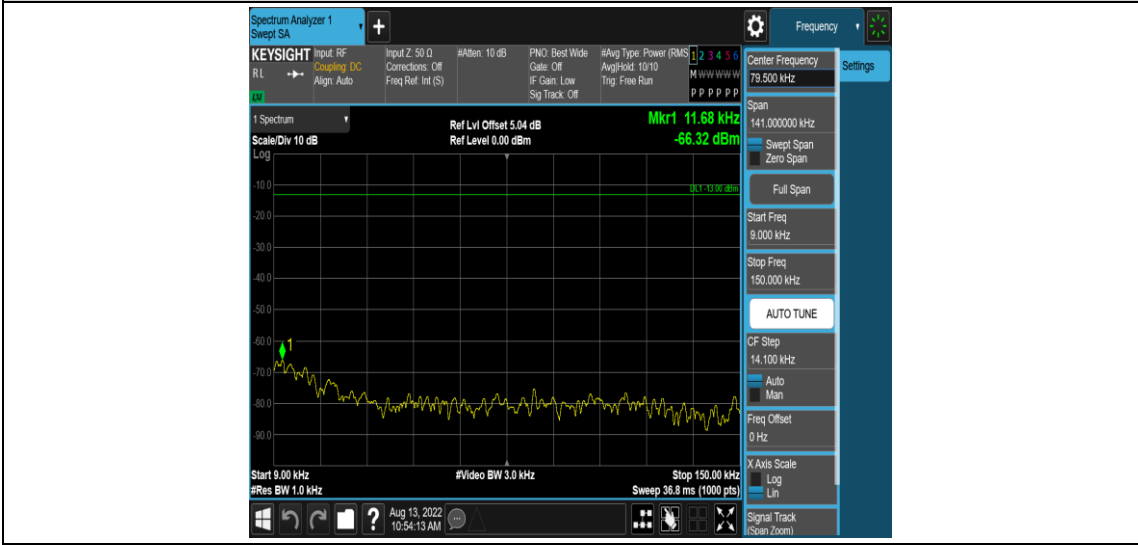

Band2-3MHz-16QAM-18900-1RB#0-Range3:30~1000MHz

Band2-3MHz-16QAM-18900-1RB#0-Range4:1000~2000MHz

Band2-3MHz-16QAM-18900-1RB#0-Range5:2000~20000MHz

Band2-3MHz-16QAM-19185-1RB#0-Range1:0.009~0.15MHz

Band2-3MHz-16QAM-19185-1RB#0-Range2:0.15~30MHz

Band2-3MHz-16QAM-19185-1RB#0-Range3:30~1000MHz

Band2-3MHz-16QAM-19185-1RB#0-Range4:1000~2000MHz

Band2-3MHz-16QAM-19185-1RB#0-Range5:2000~20000MHz

Band2-5MHz-QPSK-18625-1RB#0-Range1:0.009~0.15MHz

Band2-5MHz-QPSK-18625-1RB#0-Range2:0.15~30MHz

Band2-5MHz-QPSK-18625-1RB#0-Range3:30~1000MHz

Band2-5MHz-QPSK-18625-1RB#0-Range4:1000~2000MHz

Band2-5MHz-QPSK-18625-1RB#0-Range5:2000~20000MHz

Band2-5MHz-QPSK-18900-1RB#0-Range1:0.009~0.15MHz

Band2-5MHz-QPSK-18900-1RB#0-Range2:0.15~30MHz