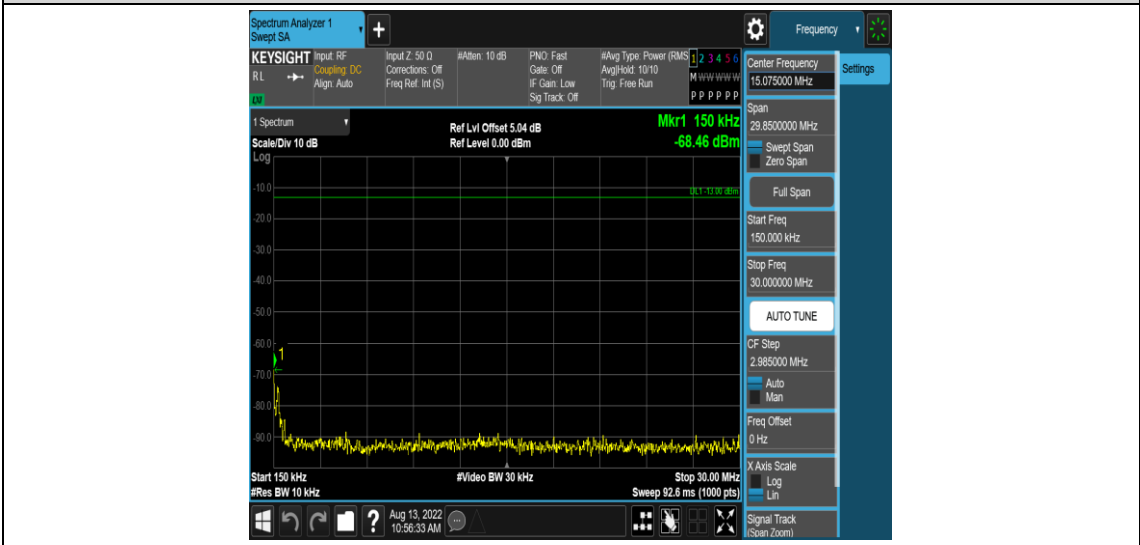

Band2-3MHz-16QAM-19185-1RB#0-Range3:30~1000MHz

Band2-3MHz-16QAM-19185-1RB#0-Range4:1000~2000MHz

Band2-3MHz-16QAM-19185-1RB#0-Range5:2000~20000MHz

Band2-5MHz-QPSK-18625-1RB#0-Range1:0.009~0.15MHz

Band2-5MHz-QPSK-18625-1RB#0-Range2:0.15~30MHz

Band2-5MHz-QPSK-18625-1RB#0-Range3:30~1000MHz

Band2-5MHz-QPSK-18625-1RB#0-Range4:1000~2000MHz

Band2-5MHz-QPSK-18625-1RB#0-Range5:2000~20000MHz

Band2-5MHz-QPSK-18900-1RB#0-Range1:0.009~0.15MHz

Band2-5MHz-QPSK-18900-1RB#0-Range2:0.15~30MHz

Band2-5MHz-QPSK-18900-1RB#0-Range3:30~1000MHz

Band2-5MHz-QPSK-18900-1RB#0-Range4:1000~2000MHz

Band2-5MHz-QPSK-18900-1RB#0-Range5:2000~20000MHz

Band2-5MHz-QPSK-19175-1RB#0-Range1:0.009~0.15MHz

Band2-5MHz-QPSK-19175-1RB#0-Range2:0.15~30MHz