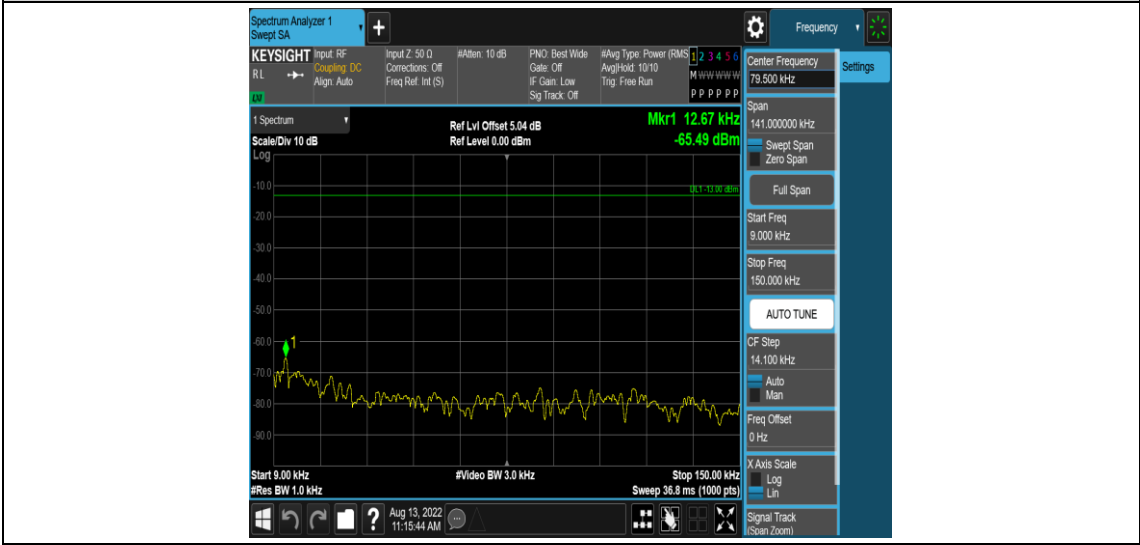

Band2-5MHz-16QAM-18625-1RB#0-Range3:30~1000MHz

Band2-5MHz-16QAM-18625-1RB#0-Range4:1000~2000MHz

Band2-5MHz-16QAM-18625-1RB#0-Range5:2000~20000MHz

Band2-5MHz-16QAM-18900-1RB#0-Range1:0.009~0.15MHz

Band2-5MHz-16QAM-18900-1RB#0-Range2:0.15~30MHz

Band2-5MHz-16QAM-18900-1RB#0-Range3:30~1000MHz

Band2-5MHz-16QAM-18900-1RB#0-Range4:1000~2000MHz

Band2-5MHz-16QAM-18900-1RB#0-Range5:2000~20000MHz

Band2-5MHz-16QAM-19175-1RB#0-Range1:0.009~0.15MHz

Band2-5MHz-16QAM-19175-1RB#0-Range2:0.15~30MHz

Band2-5MHz-16QAM-19175-1RB#0-Range3:30~1000MHz

Band2-5MHz-16QAM-19175-1RB#0-Range4:1000~2000MHz

Band2-5MHz-16QAM-19175-1RB#0-Range5:2000~20000MHz

Band2-10MHz-QPSK-18650-1RB#0-Range1:0.009~0.15MHz

Band2-10MHz-QPSK-18650-1RB#0-Range2:0.15~30MHz