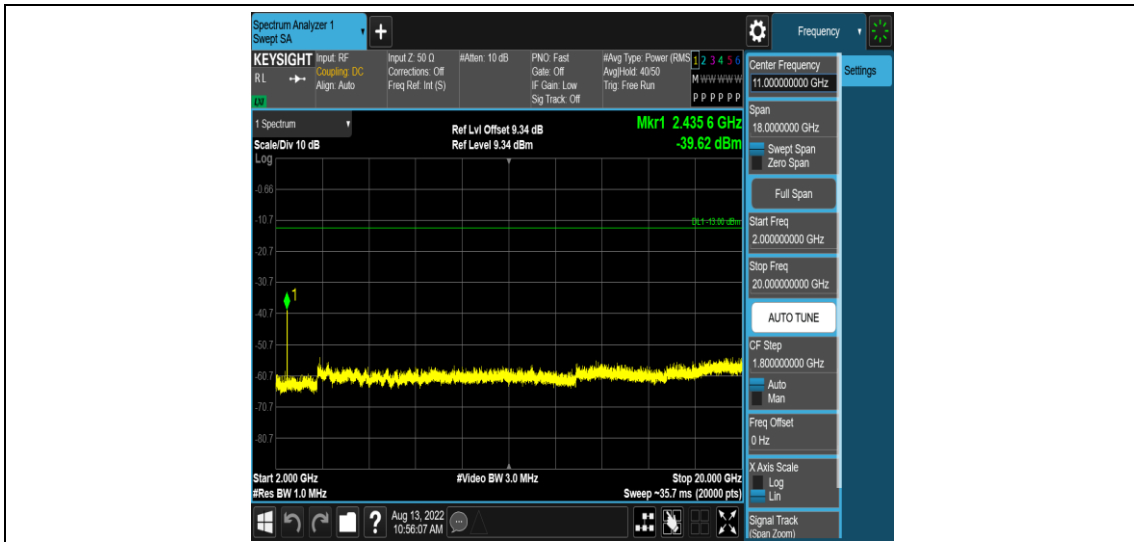

Band2-5MHz-QPSK-19175-1RB#0-Range3:30~1000MHz

Band2-5MHz-QPSK-19175-1RB#0-Range4:1000~2000MHz

Band2-5MHz-QPSK-19175-1RB#0-Range5:2000~20000MHz

Band2-5MHz-16QAM-18625-1RB#0-Range1:0.009~0.15MHz

Band2-5MHz-16QAM-18625-1RB#0-Range2:0.15~30MHz

Band2-5MHz-16QAM-18625-1RB#0-Range3:30~1000MHz

Band2-5MHz-16QAM-18625-1RB#0-Range4:1000~2000MHz

Band2-5MHz-16QAM-18625-1RB#0-Range5:2000~20000MHz

Band2-5MHz-16QAM-18900-1RB#0-Range1:0.009~0.15MHz

Band2-5MHz-16QAM-18900-1RB#0-Range2:0.15~30MHz