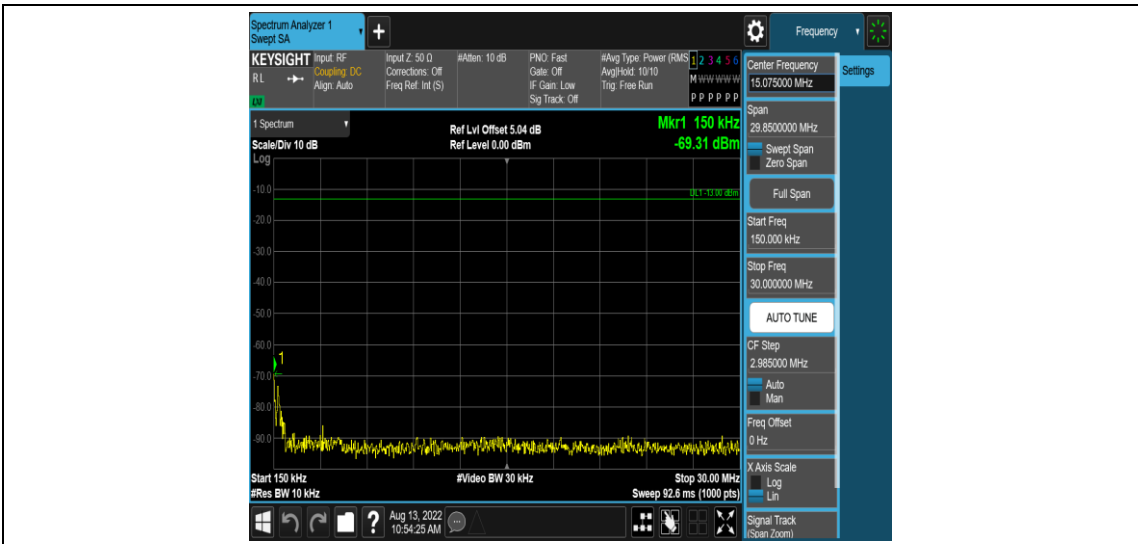

Band2-3MHz-16QAM-18900-1RB#0-Range3:30~1000MHz

Band2-3MHz-16QAM-18900-1RB#0-Range4:1000~2000MHz

Band2-3MHz-16QAM-18900-1RB#0-Range5:2000~20000MHz

Band2-3MHz-16QAM-19185-1RB#0-Range1:0.009~0.15MHz

Band2-3MHz-16QAM-19185-1RB#0-Range2:0.15~30MHz

Band2-3MHz-16QAM-19185-1RB#0-Range3:30~1000MHz

Band2-3MHz-16QAM-19185-1RB#0-Range4:1000~2000MHz

Band2-3MHz-16QAM-19185-1RB#0-Range5:2000~20000MHz

Band2-5MHz-QPSK-18625-1RB#0-Range1:0.009~0.15MHz

Band2-5MHz-QPSK-18625-1RB#0-Range2:0.15~30MHz

Band2-5MHz-QPSK-18625-1RB#0-Range3:30~1000MHz

Band2-5MHz-QPSK-18625-1RB#0-Range4:1000~2000MHz

Band2-5MHz-QPSK-18625-1RB#0-Range5:2000~20000MHz

Band2-5MHz-QPSK-18900-1RB#0-Range1:0.009~0.15MHz

Band2-5MHz-QPSK-18900-1RB#0-Range2:0.15~30MHz

Band2-5MHz-QPSK-18900-1RB#0-Range3:30~1000MHz

Band2-5MHz-QPSK-18900-1RB#0-Range4:1000~2000MHz

Band2-5MHz-QPSK-18900-1RB#0-Range5:2000~20000MHz

Band2-5MHz-QPSK-19175-1RB#0-Range1:0.009~0.15MHz

Band2-5MHz-QPSK-19175-1RB#0-Range2:0.15~30MHz