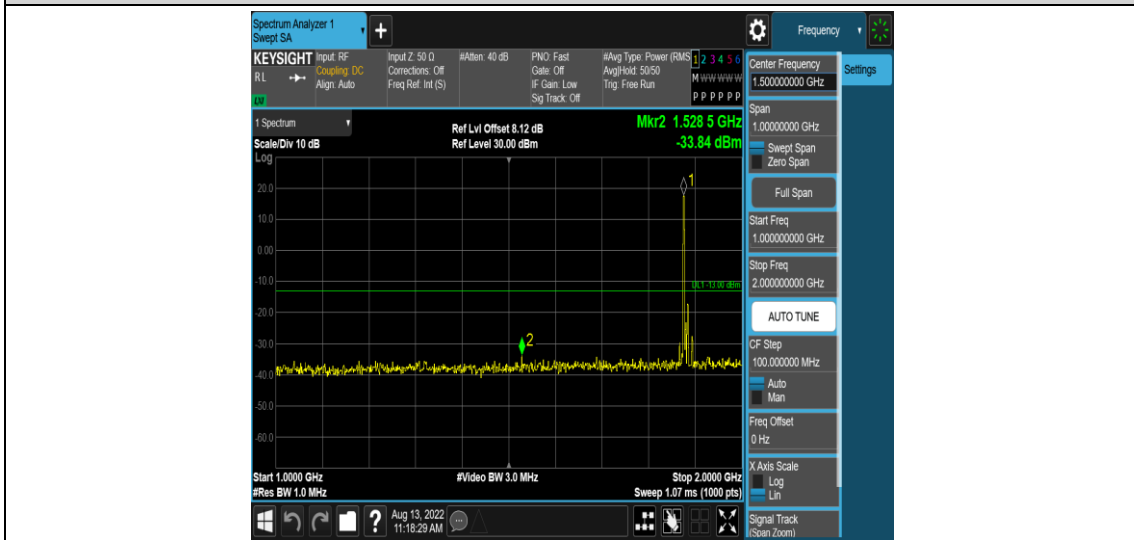

Band2-10MHz-QPSK-18650-1RB#0-Range3:30~1000MHz

Band2-10MHz-QPSK-18650-1RB#0-Range4:1000~2000MHz

Band2-10MHz-QPSK-18650-1RB#0-Range5:2000~20000MHz

Band2-10MHz-QPSK-18900-1RB#0-Range1:0.009~0.15MHz

Band2-10MHz-QPSK-18900-1RB#0-Range2:0.15~30MHz

Band2-10MHz-QPSK-18900-1RB#0-Range3:30~1000MHz

Band2-10MHz-QPSK-18900-1RB#0-Range4:1000~2000MHz

Band2-10MHz-QPSK-18900-1RB#0-Range5:2000~20000MHz

Band2-10MHz-QPSK-19150-1RB#0-Range1:0.009~0.15MHz

Band2-10MHz-QPSK-19150-1RB#0-Range2:0.15~30MHz