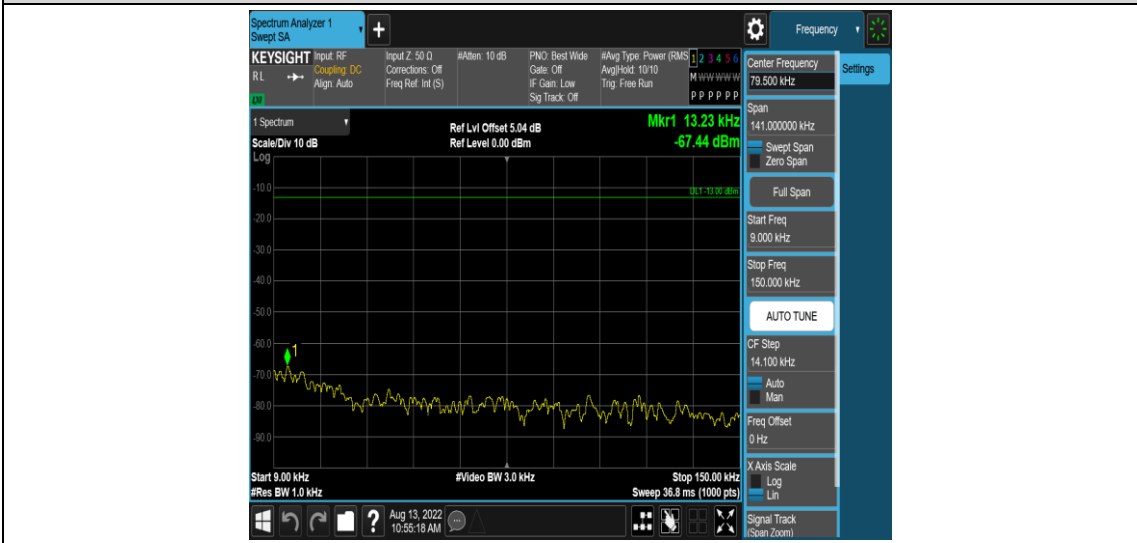

Band2-5MHz-QPSK-18625-1RB#0-Range3:30~1000MHz

Band2-5MHz-QPSK-18625-1RB#0-Range4:1000~2000MHz

Band2-5MHz-QPSK-18625-1RB#0-Range5:2000~20000MHz

Band2-5MHz-QPSK-18900-1RB#0-Range1:0.009~0.15MHz

Band2-5MHz-QPSK-18900-1RB#0-Range2:0.15~30MHz

Band2-5MHz-QPSK-18900-1RB#0-Range3:30~1000MHz

Band2-5MHz-QPSK-18900-1RB#0-Range4:1000~2000MHz

Band2-5MHz-QPSK-18900-1RB#0-Range5:2000~20000MHz

Band2-5MHz-QPSK-19175-1RB#0-Range1:0.009~0.15MHz

Band2-5MHz-QPSK-19175-1RB#0-Range2:0.15~30MHz

Band2-5MHz-QPSK-19175-1RB#0-Range3:30~1000MHz

Band2-5MHz-QPSK-19175-1RB#0-Range4:1000~2000MHz

Band2-5MHz-QPSK-19175-1RB#0-Range5:2000~20000MHz

Band2-5MHz-16QAM-18625-1RB#0-Range1:0.009~0.15MHz

Band2-5MHz-16QAM-18625-1RB#0-Range2:0.15~30MHz

Band2-5MHz-16QAM-18625-1RB#0-Range3:30~1000MHz

Band2-5MHz-16QAM-18625-1RB#0-Range4:1000~2000MHz

Band2-5MHz-16QAM-18625-1RB#0-Range5:2000~20000MHz

Band2-5MHz-16QAM-18900-1RB#0-Range1:0.009~0.15MHz

Band2-5MHz-16QAM-18900-1RB#0-Range2:0.15~30MHz