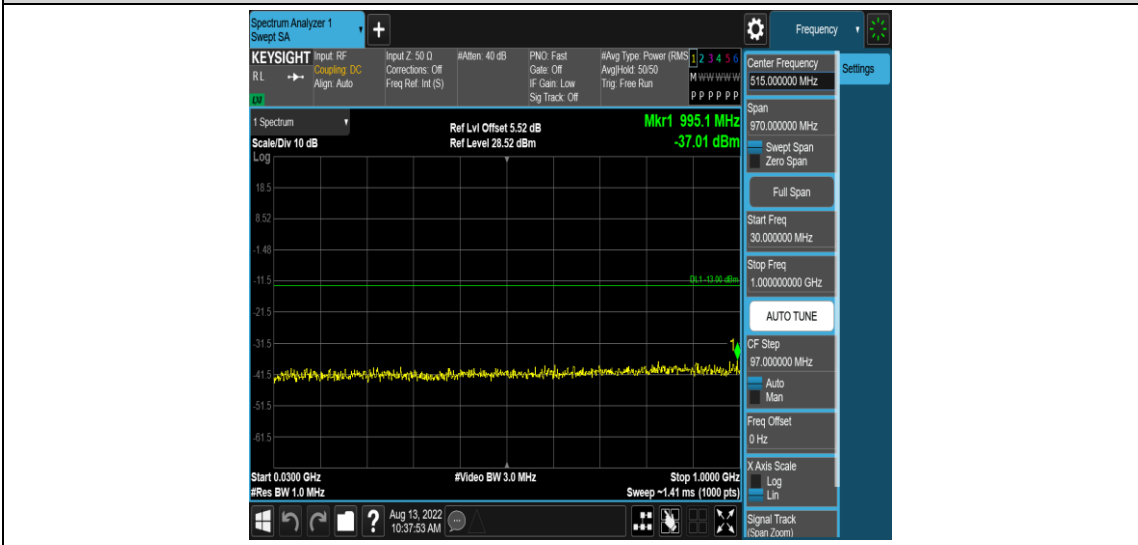

Band2-3MHz-16QAM-18900-1RB#0-Range3:30~1000MHz

Band2-3MHz-16QAM-18900-1RB#0-Range4:1000~2000MHz

Band2-3MHz-16QAM-18900-1RB#0-Range5:2000~20000MHz

Band2-3MHz-16QAM-19185-1RB#0-Range1:0.009~0.15MHz

Band2-3MHz-16QAM-19185-1RB#0-Range2:0.15~30MHz

Band2-3MHz-16QAM-19185-1RB#0-Range3:30~1000MHz

Band2-3MHz-16QAM-19185-1RB#0-Range4:1000~2000MHz

Band2-3MHz-16QAM-19185-1RB#0-Range5:2000~20000MHz

Band2-5MHz-QPSK-18625-1RB#0-Range1:0.009~0.15MHz

Band2-5MHz-QPSK-18625-1RB#0-Range2:0.15~30MHz