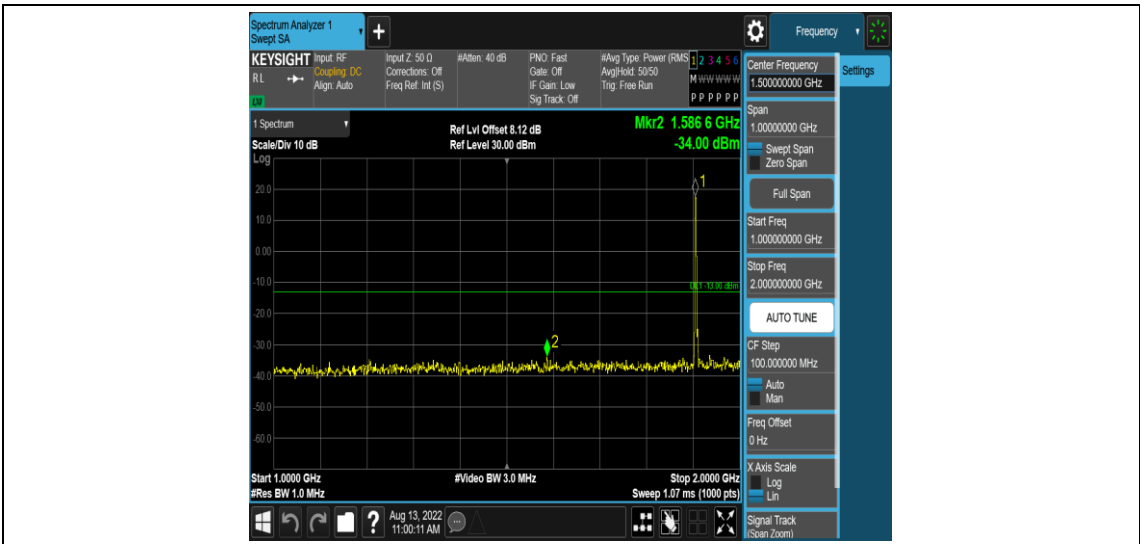

Band2-5MHz-16QAM-19175-1RB#0-Range3:30~1000MHz

Band2-5MHz-16QAM-19175-1RB#0-Range4:1000~2000MHz