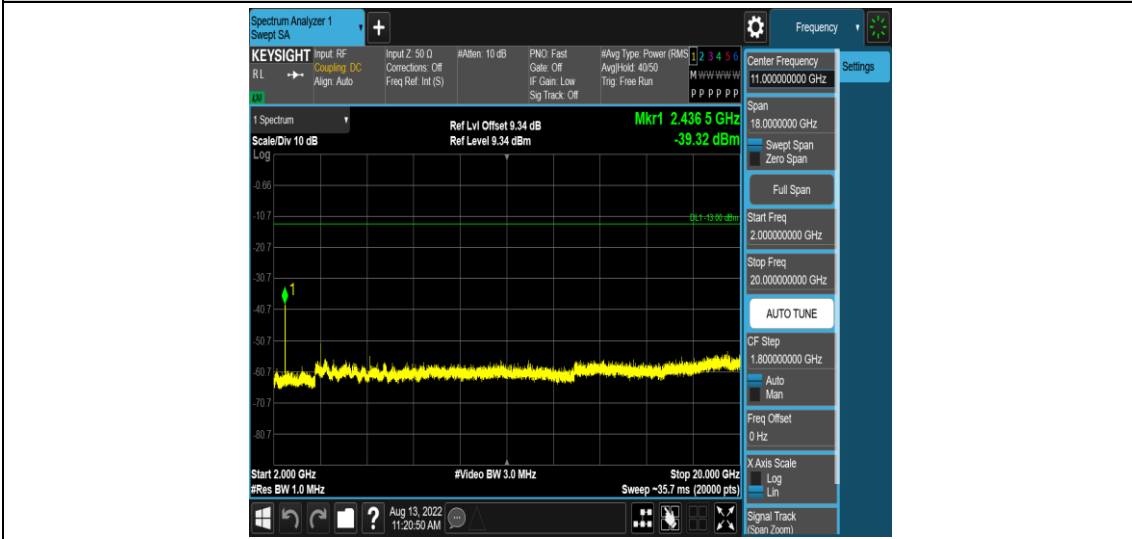

Band2-10MHz-QPSK-19150-1RB#0-Range4:1000~2000MHz

Band2-10MHz-QPSK-19150-1RB#0-Range5:2000~20000MHz