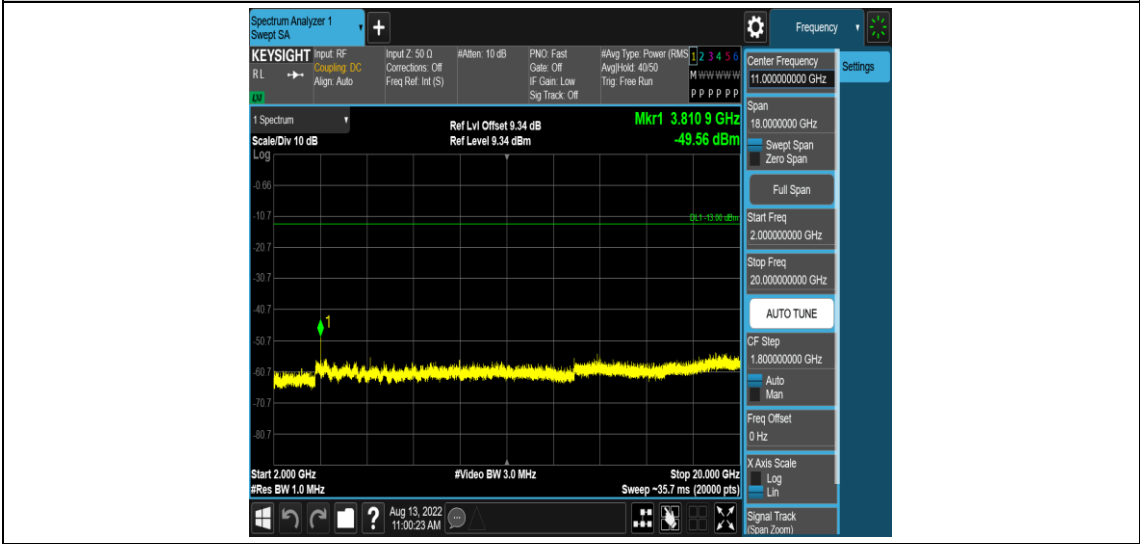

Band2-5MHz-16QAM-19175-1RB#0-Range4:1000~2000MHz

Band2-5MHz-16QAM-19175-1RB#0-Range5:2000~20000MHz