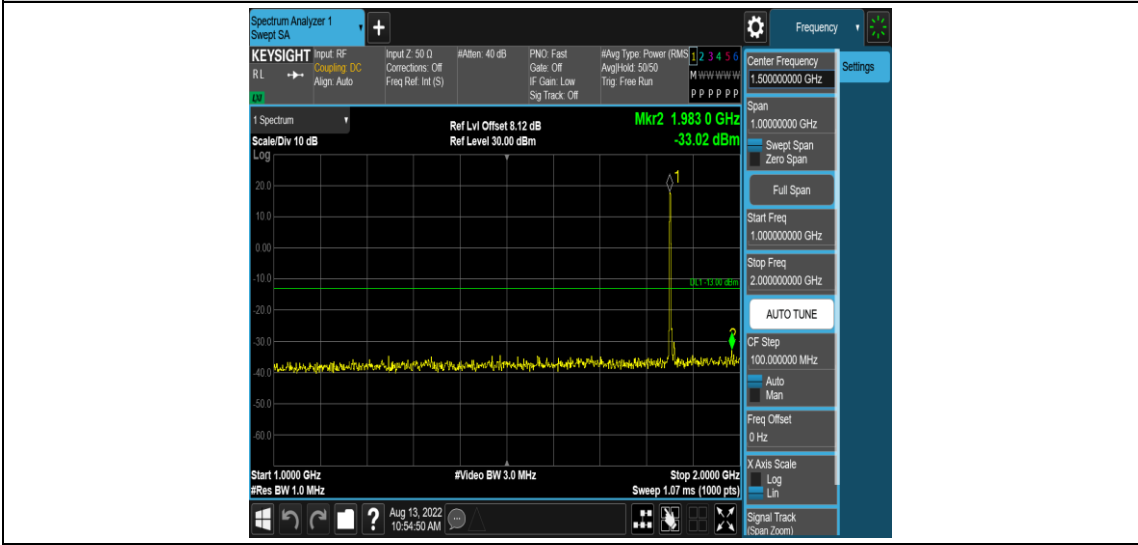

Band2-3MHz-16QAM-19185-1RB#0-Range3:30~1000MHz

Band2-3MHz-16QAM-19185-1RB#0-Range4:1000~2000MHz

Band2-3MHz-16QAM-19185-1RB#0-Range5:2000~20000MHz

Band2-5MHz-QPSK-18625-1RB#0-Range1:0.009~0.15MHz

Band2-5MHz-QPSK-18625-1RB#0-Range2:0.15~30MHz

Band2-5MHz-QPSK-18625-1RB#0-Range3:30~1000MHz

Band2-5MHz-QPSK-18625-1RB#0-Range4:1000~2000MHz

Band2-5MHz-QPSK-18625-1RB#0-Range5:2000~20000MHz

Band2-5MHz-QPSK-18900-1RB#0-Range1:0.009~0.15MHz

Band2-5MHz-QPSK-18900-1RB#0-Range2:0.15~30MHz