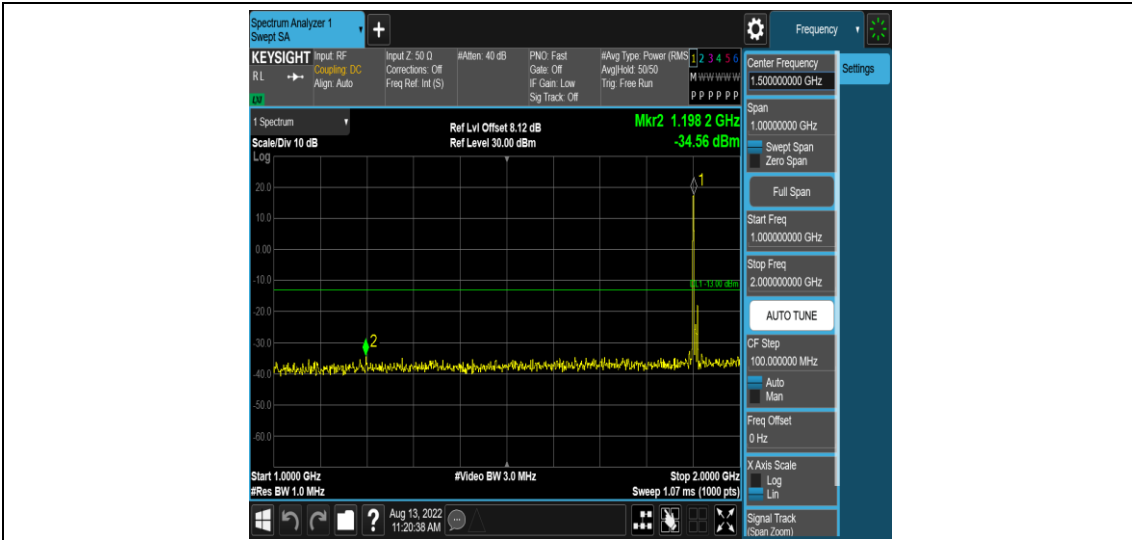

Band2-10MHz-QPSK-19150-1RB#0-Range3:30~1000MHz

Band2-10MHz-QPSK-19150-1RB#0-Range4:1000~2000MHz