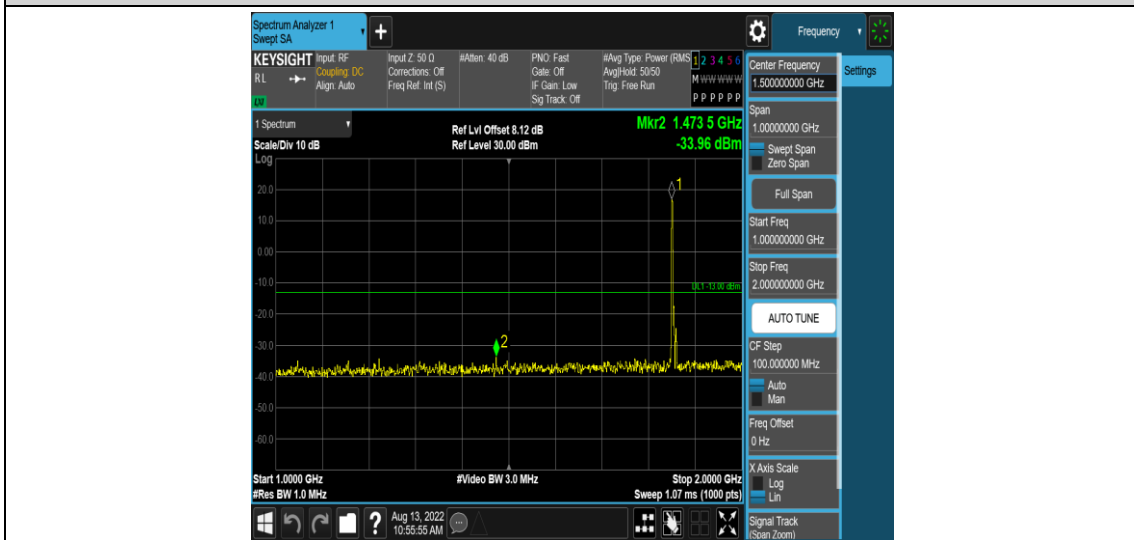

Band2-5MHz-QPSK-19175-1RB#0-Range3:30~1000MHz

Band2-5MHz-QPSK-19175-1RB#0-Range4:1000~2000MHz

Band2-5MHz-QPSK-19175-1RB#0-Range5:2000~20000MHz

Band2-5MHz-16QAM-18625-1RB#0-Range1:0.009~0.15MHz

Band2-5MHz-16QAM-18625-1RB#0-Range2:0.15~30MHz

Band2-5MHz-16QAM-18625-1RB#0-Range3:30~1000MHz

Band2-5MHz-16QAM-18625-1RB#0-Range4:1000~2000MHz

Band2-5MHz-16QAM-18625-1RB#0-Range5:2000~20000MHz

Band2-5MHz-16QAM-18900-1RB#0-Range1:0.009~0.15MHz

Band2-5MHz-16QAM-18900-1RB#0-Range2:0.15~30MHz