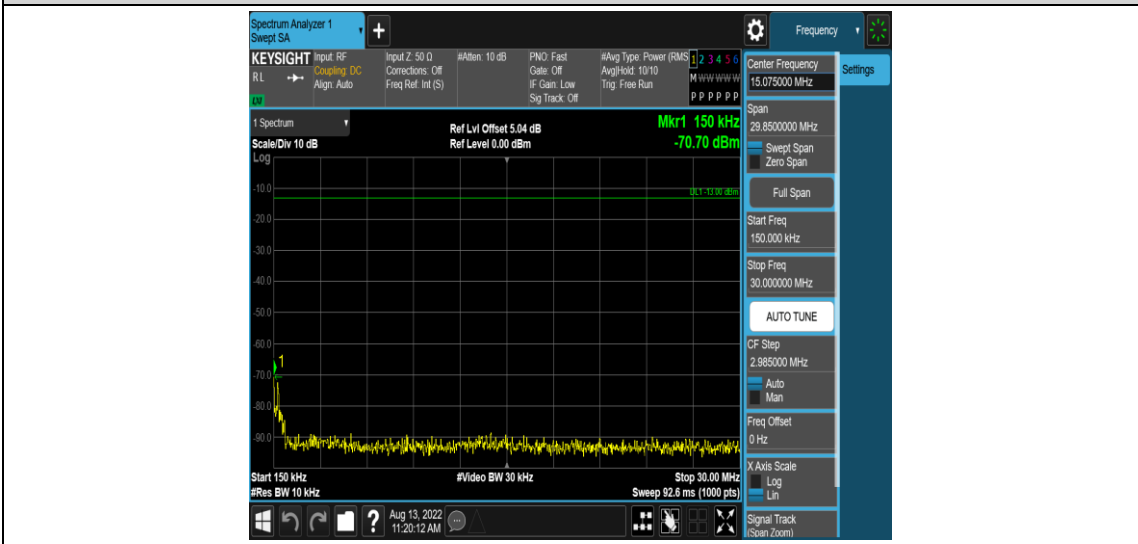

Band2-10MHz-QPSK-18900-1RB#0-Range3:30~1000MHz

Band2-10MHz-QPSK-18900-1RB#0-Range4:1000~2000MHz

Band2-10MHz-QPSK-18900-1RB#0-Range5:2000~20000MHz

Band2-10MHz-QPSK-19150-1RB#0-Range1:0.009~0.15MHz

Band2-10MHz-QPSK-19150-1RB#0-Range2:0.15~30MHz

Band2-10MHz-QPSK-19150-1RB#0-Range3:30~1000MHz

Band2-10MHz-QPSK-19150-1RB#0-Range4:1000~2000MHz

Band2-10MHz-QPSK-19150-1RB#0-Range5:2000~20000MHz

Band2-10MHz-16QAM-18650-1RB#0-Range1:0.009~0.15MHz

Band2-10MHz-16QAM-18650-1RB#0-Range2:0.15~30MHz