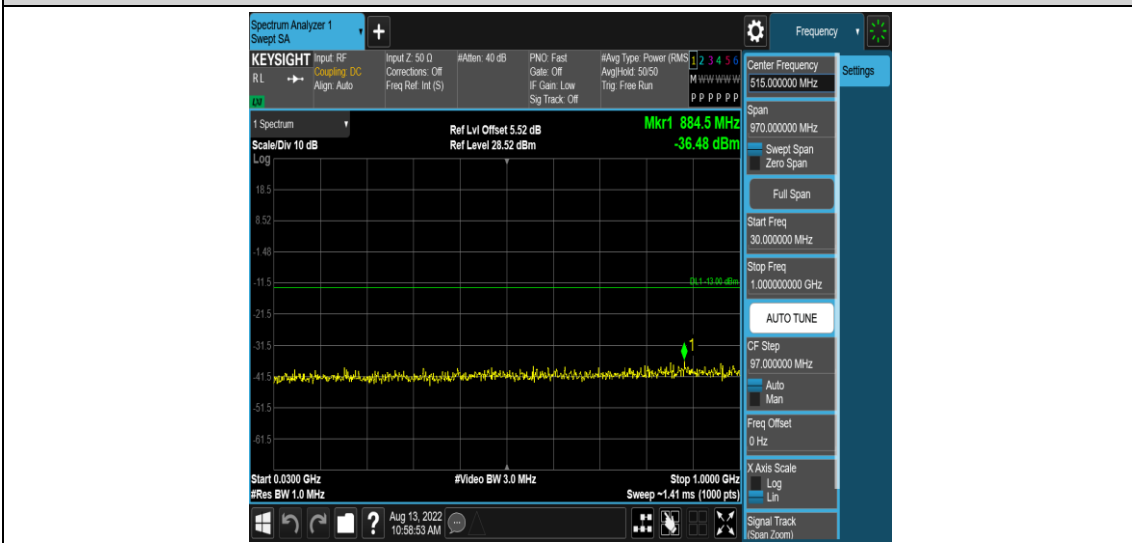

Band2-5MHz-QPSK-18900-1RB#0-Range3:30~1000MHz

Band2-5MHz-QPSK-18900-1RB#0-Range4:1000~2000MHz

Band2-5MHz-QPSK-18900-1RB#0-Range5:2000~20000MHz

Band2-5MHz-QPSK-19175-1RB#0-Range1:0.009~0.15MHz

Band2-5MHz-QPSK-19175-1RB#0-Range2:0.15~30MHz