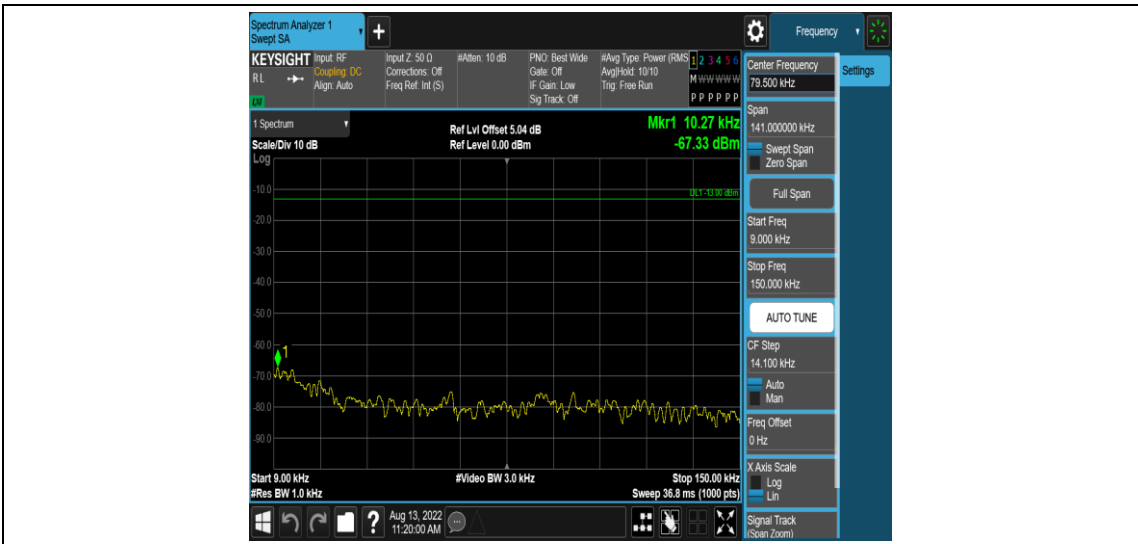

Band2-10MHz-QPSK-18900-1RB#0-Range3:30~1000MHz

Band2-10MHz-QPSK-18900-1RB#0-Range4:1000~2000MHz

Band2-10MHz-QPSK-18900-1RB#0-Range5:2000~20000MHz

Band2-10MHz-QPSK-19150-1RB#0-Range1:0.009~0.15MHz

Band2-10MHz-QPSK-19150-1RB#0-Range2:0.15~30MHz

Band2-10MHz-QPSK-19150-1RB#0-Range3:30~1000MHz

Band2-10MHz-QPSK-19150-1RB#0-Range4:1000~2000MHz

Band2-10MHz-QPSK-19150-1RB#0-Range5:2000~20000MHz

Band2-10MHz-16QAM-18650-1RB#0-Range1:0.009~0.15MHz

Band2-10MHz-16QAM-18650-1RB#0-Range2:0.15~30MHz