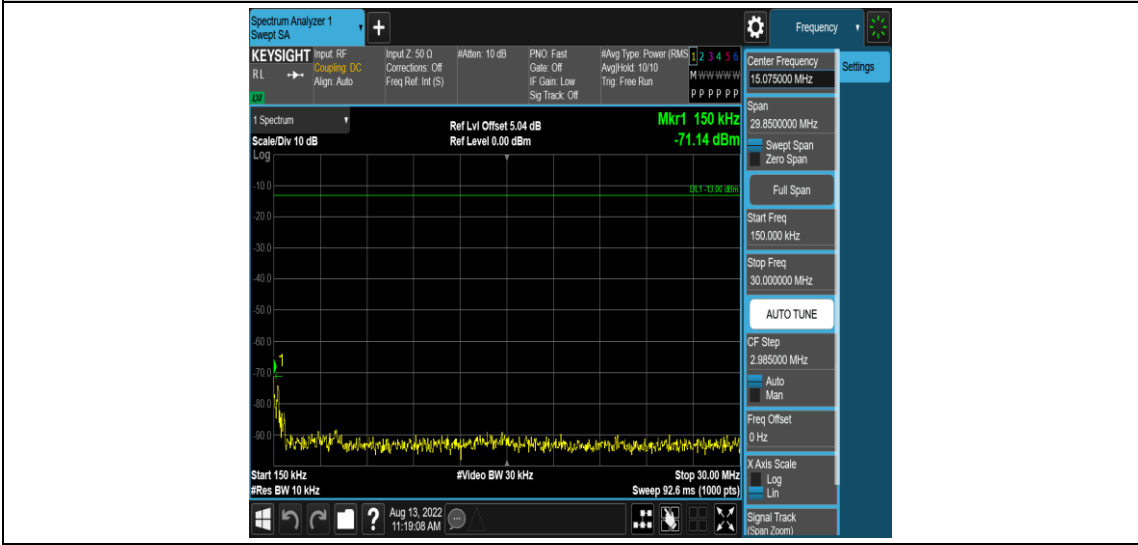

Band2-10MHz-16QAM-18650-1RB#0-Range3:30~1000MHz

Band2-10MHz-16QAM-18650-1RB#0-Range4:1000~2000MHz

Band2-10MHz-16QAM-18650-1RB#0-Range5:2000~20000MHz

Band2-10MHz-16QAM-18900-1RB#0-Range1:0.009~0.15MHz

Band2-10MHz-16QAM-18900-1RB#0-Range2:0.15~30MHz