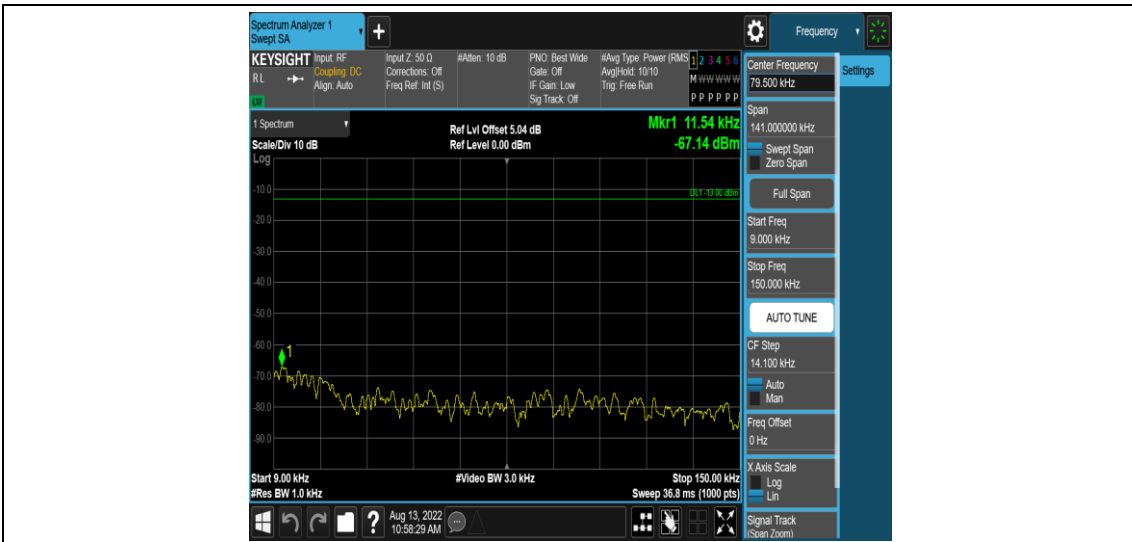

Band2-5MHz-QPSK-18625-1RB#0-Range3:30~1000MHz

Band2-5MHz-QPSK-18625-1RB#0-Range4:1000~2000MHz

Band2-5MHz-QPSK-18625-1RB#0-Range5:2000~20000MHz

Band2-5MHz-QPSK-18900-1RB#0-Range1:0.009~0.15MHz

Band2-5MHz-QPSK-18900-1RB#0-Range2:0.15~30MHz

Band2-5MHz-QPSK-18900-1RB#0-Range3:30~1000MHz

Band2-5MHz-QPSK-18900-1RB#0-Range4:1000~2000MHz

Band2-5MHz-QPSK-18900-1RB#0-Range5:2000~20000MHz

Band2-5MHz-QPSK-19175-1RB#0-Range1:0.009~0.15MHz

Band2-5MHz-QPSK-19175-1RB#0-Range2:0.15~30MHz