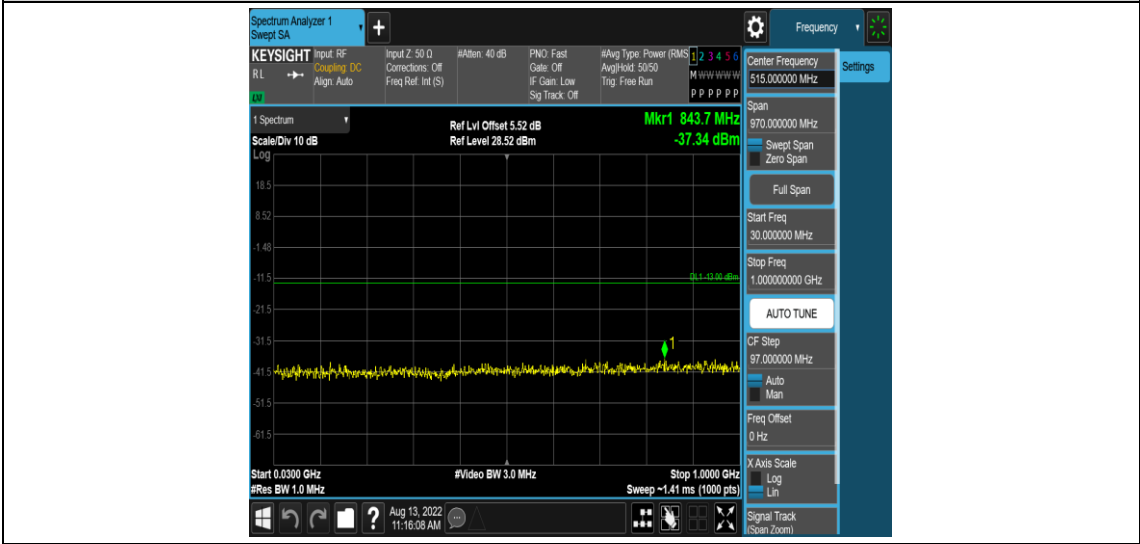

Band2-5MHz-16QAM-19175-1RB#0-Range3:30~1000MHz

Band2-5MHz-16QAM-19175-1RB#0-Range4:1000~2000MHz

Band2-5MHz-16QAM-19175-1RB#0-Range5:2000~20000MHz

Band2-10MHz-QPSK-18650-1RB#0-Range1:0.009~0.15MHz

Band2-10MHz-QPSK-18650-1RB#0-Range2:0.15~30MHz