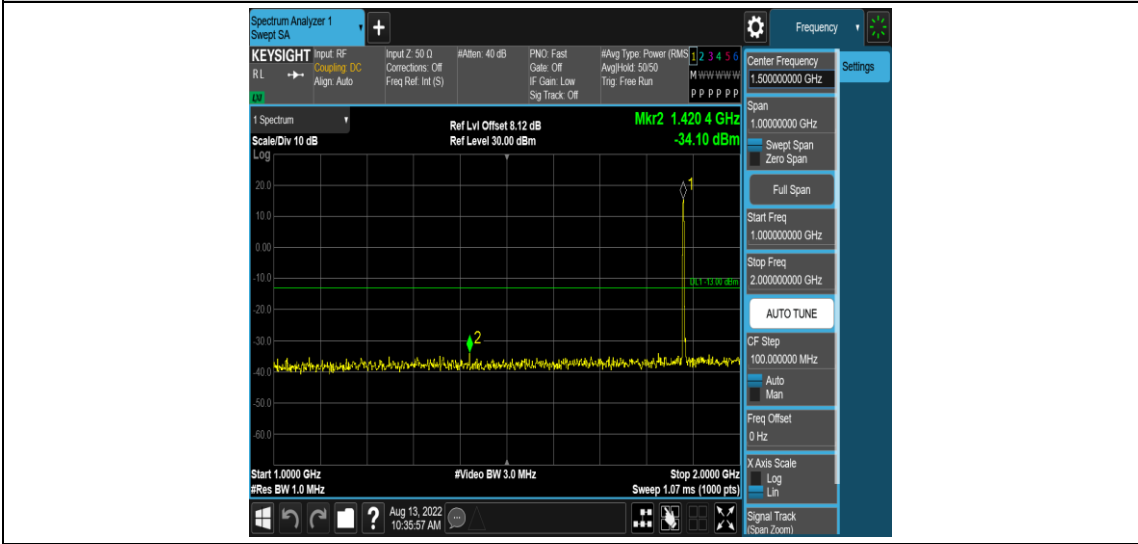

Band2-3MHz-16QAM-18900-1RB#0-Range3:30~1000MHz

Band2-3MHz-16QAM-18900-1RB#0-Range4:1000~2000MHz

Band2-3MHz-16QAM-18900-1RB#0-Range5:2000~20000MHz

Band2-3MHz-16QAM-19185-1RB#0-Range1:0.009~0.15MHz

Band2-3MHz-16QAM-19185-1RB#0-Range2:0.15~30MHz

Band2-3MHz-16QAM-19185-1RB#0-Range3:30~1000MHz

Band2-3MHz-16QAM-19185-1RB#0-Range4:1000~2000MHz

Band2-3MHz-16QAM-19185-1RB#0-Range5:2000~20000MHz

Band2-5MHz-QPSK-18625-1RB#0-Range1:0.009~0.15MHz

Band2-5MHz-QPSK-18625-1RB#0-Range2:0.15~30MHz