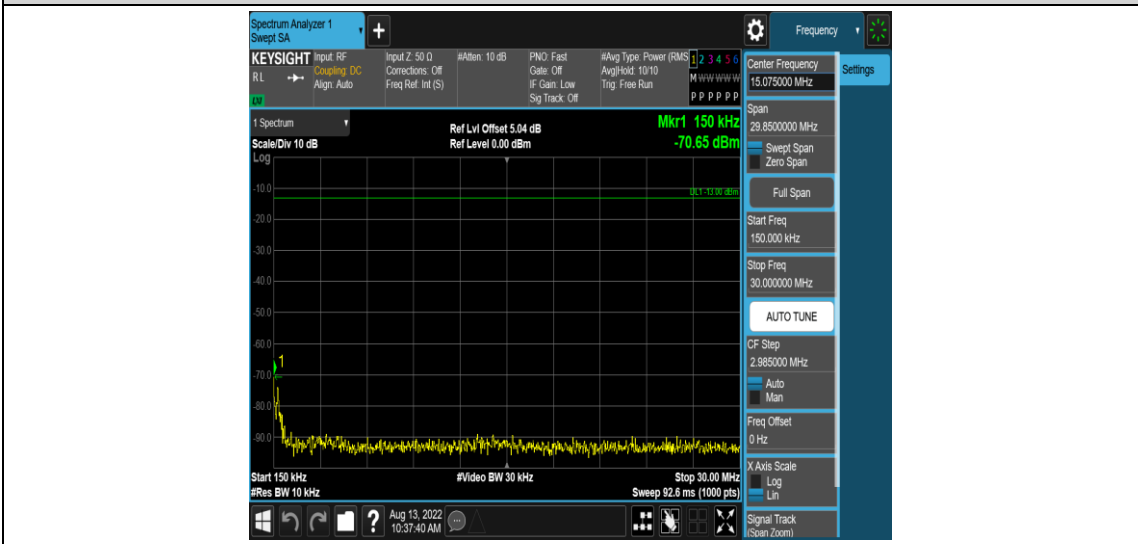

Band2-3MHz-16QAM-18900-1RB#0-Range3:30~1000MHz

Band2-3MHz-16QAM-18900-1RB#0-Range4:1000~2000MHz

Band2-3MHz-16QAM-18900-1RB#0-Range5:2000~20000MHz

Band2-3MHz-16QAM-19185-1RB#0-Range1:0.009~0.15MHz

Band2-3MHz-16QAM-19185-1RB#0-Range2:0.15~30MHz

Band2-3MHz-16QAM-19185-1RB#0-Range3:30~1000MHz

Band2-3MHz-16QAM-19185-1RB#0-Range4:1000~2000MHz

Band2-3MHz-16QAM-19185-1RB#0-Range5:2000~20000MHz

Band2-5MHz-QPSK-18625-1RB#0-Range1:0.009~0.15MHz

Band2-5MHz-QPSK-18625-1RB#0-Range2:0.15~30MHz

Band2-5MHz-QPSK-18625-1RB#0-Range3:30~1000MHz

Band2-5MHz-QPSK-18625-1RB#0-Range4:1000~2000MHz

Band2-5MHz-QPSK-18625-1RB#0-Range5:2000~20000MHz

Band2-5MHz-QPSK-18900-1RB#0-Range1:0.009~0.15MHz

Band2-5MHz-QPSK-18900-1RB#0-Range2:0.15~30MHz