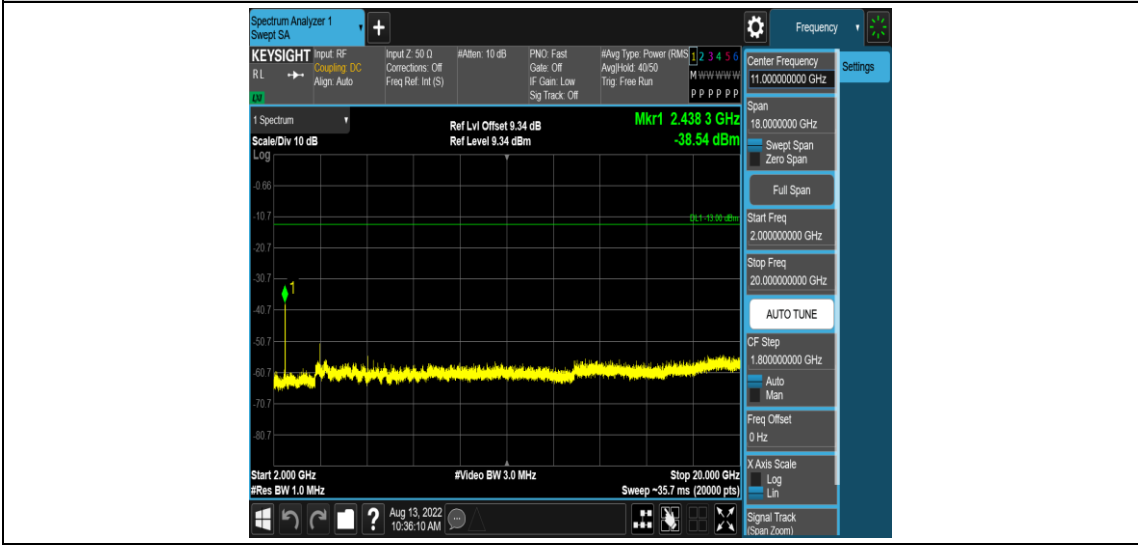

Band2-3MHz-16QAM-18900-1RB#0-Range3:30~1000MHz

Band2-3MHz-16QAM-18900-1RB#0-Range4:1000~2000MHz

Band2-3MHz-16QAM-18900-1RB#0-Range5:2000~20000MHz

Band2-3MHz-16QAM-19185-1RB#0-Range1:0.009~0.15MHz

Band2-3MHz-16QAM-19185-1RB#0-Range2:0.15~30MHz

Band2-3MHz-16QAM-19185-1RB#0-Range3:30~1000MHz

Band2-3MHz-16QAM-19185-1RB#0-Range4:1000~2000MHz

Band2-3MHz-16QAM-19185-1RB#0-Range5:2000~20000MHz

Band2-5MHz-QPSK-18625-1RB#0-Range1:0.009~0.15MHz

Band2-5MHz-QPSK-18625-1RB#0-Range2:0.15~30MHz