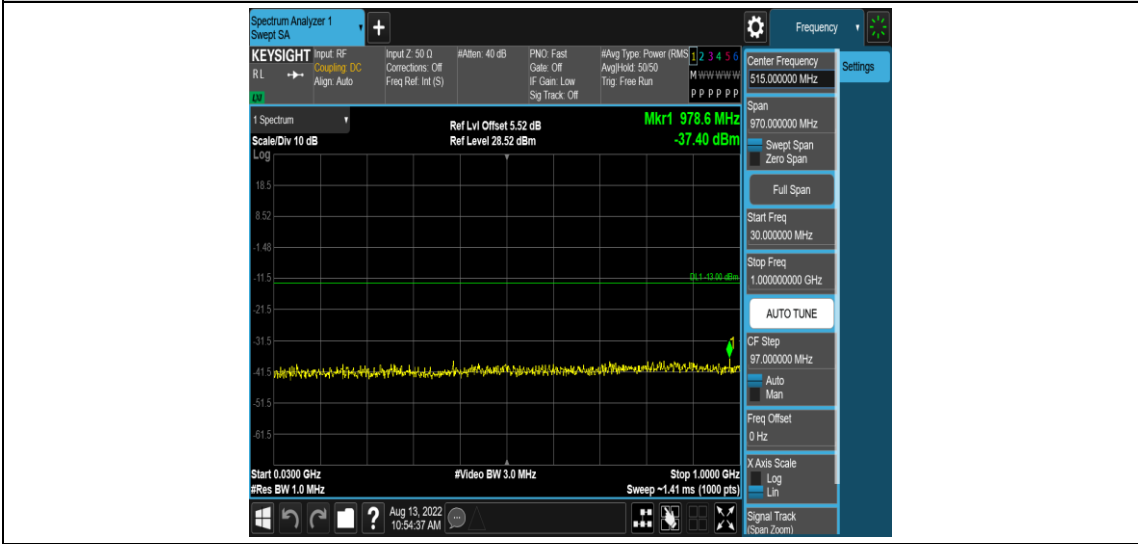

Band2-3MHz-16QAM-19185-1RB#0-Range3:30~1000MHz

Band2-3MHz-16QAM-19185-1RB#0-Range4:1000~2000MHz

Band2-3MHz-16QAM-19185-1RB#0-Range5:2000~20000MHz

Band2-5MHz-QPSK-18625-1RB#0-Range1:0.009~0.15MHz

Band2-5MHz-QPSK-18625-1RB#0-Range2:0.15~30MHz

Band2-5MHz-QPSK-18625-1RB#0-Range3:30~1000MHz

Band2-5MHz-QPSK-18625-1RB#0-Range4:1000~2000MHz

Band2-5MHz-QPSK-18625-1RB#0-Range5:2000~20000MHz

Band2-5MHz-QPSK-18900-1RB#0-Range1:0.009~0.15MHz

Band2-5MHz-QPSK-18900-1RB#0-Range2:0.15~30MHz