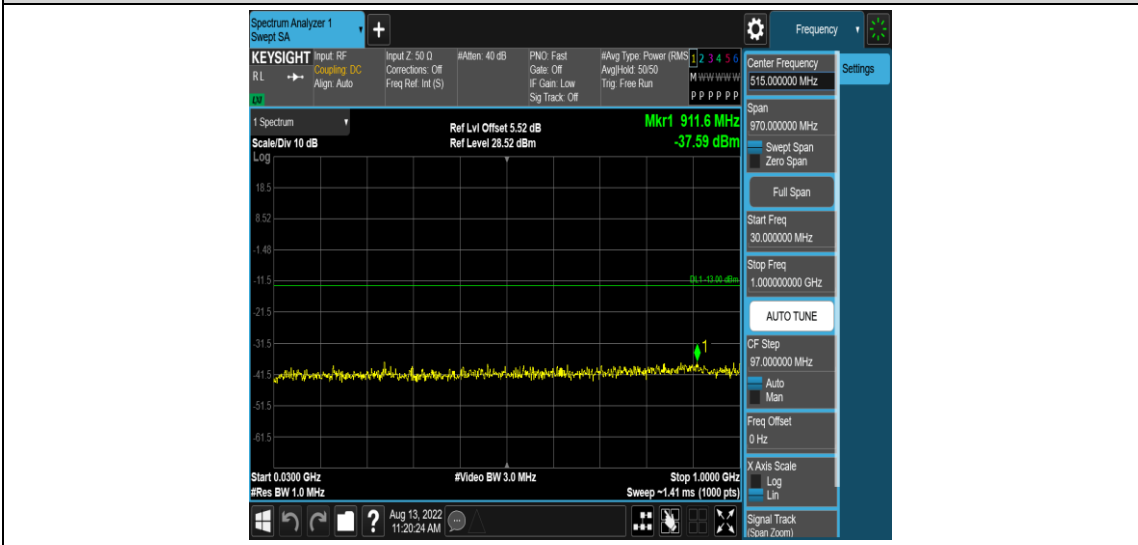

Band2-10MHz-QPSK-18900-1RB#0-Range3:30~1000MHz

Band2-10MHz-QPSK-18900-1RB#0-Range4:1000~2000MHz

Band2-10MHz-QPSK-18900-1RB#0-Range5:2000~20000MHz

Band2-10MHz-QPSK-19150-1RB#0-Range1:0.009~0.15MHz

Band2-10MHz-QPSK-19150-1RB#0-Range2:0.15~30MHz