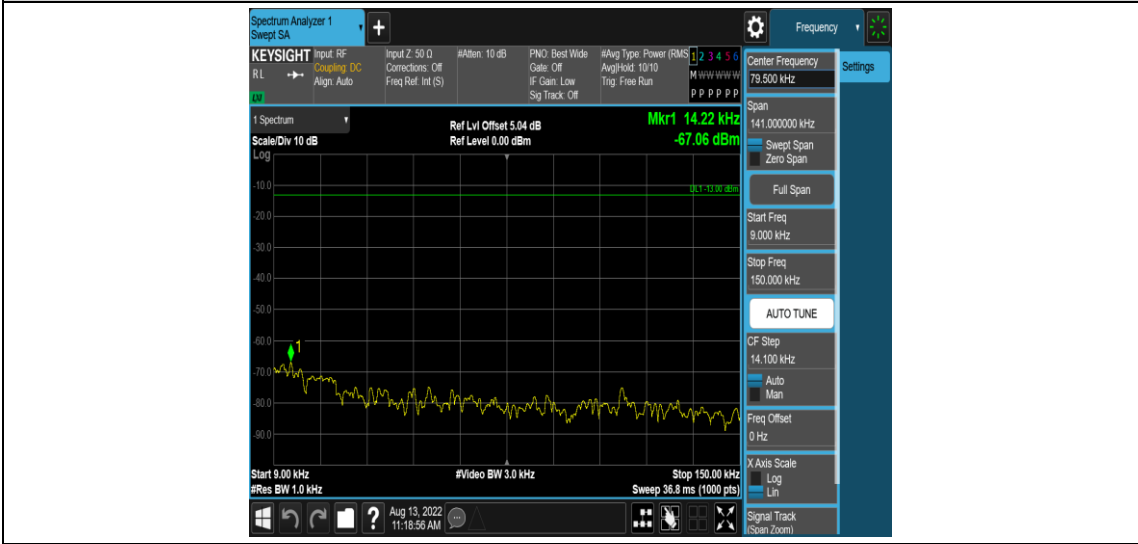

Band2-10MHz-QPSK-19150-1RB#0-Range3:30~1000MHz

Band2-10MHz-QPSK-19150-1RB#0-Range4:1000~2000MHz

Band2-10MHz-QPSK-19150-1RB#0-Range5:2000~20000MHz

Band2-10MHz-16QAM-18650-1RB#0-Range1:0.009~0.15MHz

Band2-10MHz-16QAM-18650-1RB#0-Range2:0.15~30MHz

Band2-10MHz-16QAM-18650-1RB#0-Range3:30~1000MHz

Band2-10MHz-16QAM-18650-1RB#0-Range4:1000~2000MHz

Band2-10MHz-16QAM-18650-1RB#0-Range5:2000~20000MHz

Band2-10MHz-16QAM-18900-1RB#0-Range1:0.009~0.15MHz

Band2-10MHz-16QAM-18900-1RB#0-Range2:0.15~30MHz