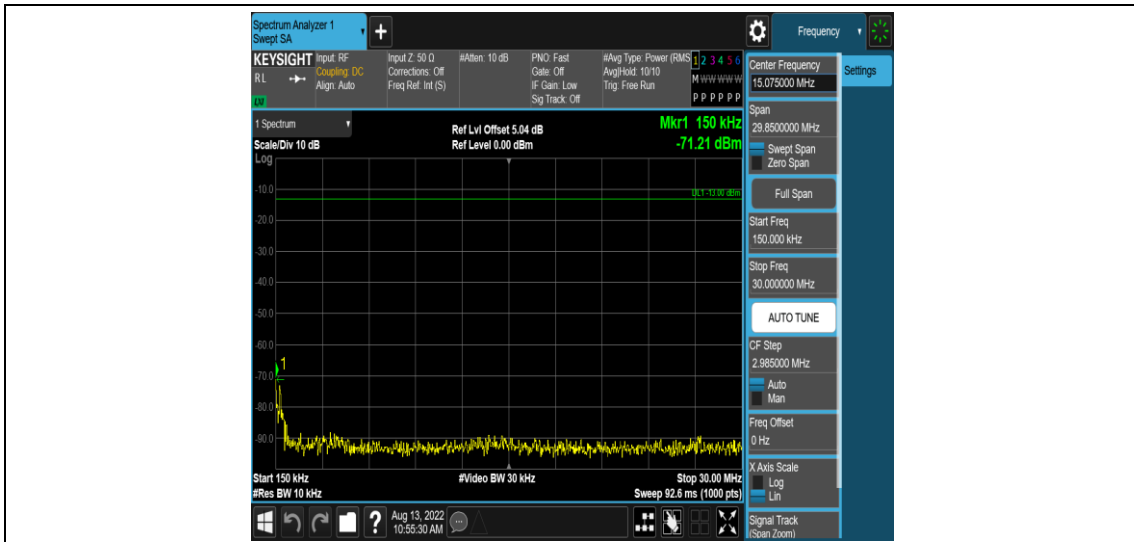

Band2-5MHz-QPSK-19175-1RB#0-Range3:30~1000MHz

Band2-5MHz-QPSK-19175-1RB#0-Range4:1000~2000MHz

Band2-5MHz-QPSK-19175-1RB#0-Range5:2000~20000MHz

Band2-5MHz-16QAM-18625-1RB#0-Range1:0.009~0.15MHz

Band2-5MHz-16QAM-18625-1RB#0-Range2:0.15~30MHz

Band2-5MHz-16QAM-18625-1RB#0-Range3:30~1000MHz

Band2-5MHz-16QAM-18625-1RB#0-Range4:1000~2000MHz

Band2-5MHz-16QAM-18625-1RB#0-Range5:2000~20000MHz

Band2-5MHz-16QAM-18900-1RB#0-Range1:0.009~0.15MHz

Band2-5MHz-16QAM-18900-1RB#0-Range2:0.15~30MHz