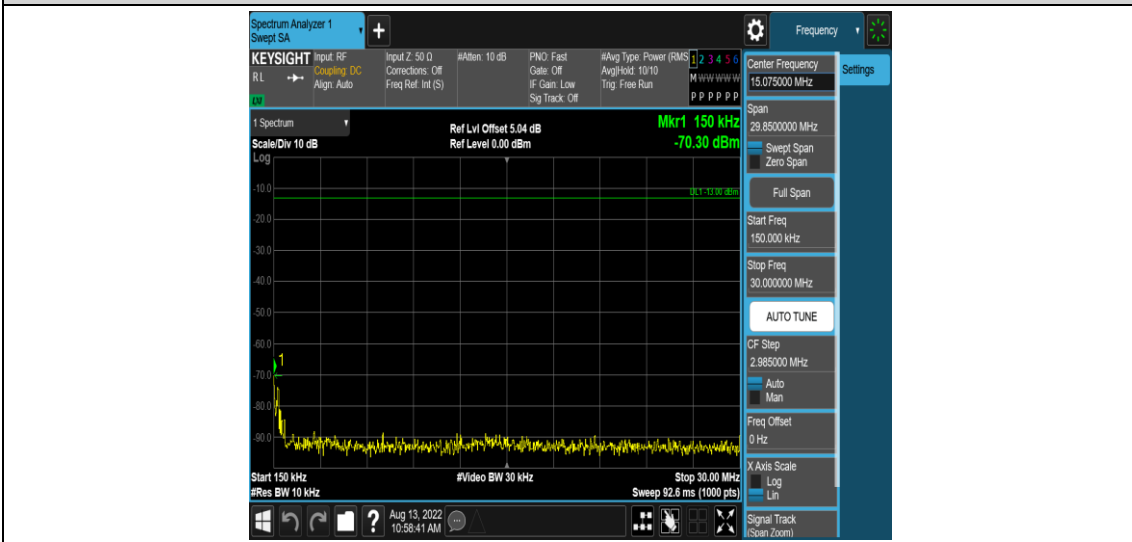

Band2-5MHz-QPSK-18625-1RB#0-Range3:30~1000MHz

Band2-5MHz-QPSK-18625-1RB#0-Range4:1000~2000MHz

Band2-5MHz-QPSK-18625-1RB#0-Range5:2000~20000MHz

Band2-5MHz-QPSK-18900-1RB#0-Range1:0.009~0.15MHz

Band2-5MHz-QPSK-18900-1RB#0-Range2:0.15~30MHz

Band2-5MHz-QPSK-18900-1RB#0-Range3:30~1000MHz

Band2-5MHz-QPSK-18900-1RB#0-Range4:1000~2000MHz

Band2-5MHz-QPSK-18900-1RB#0-Range5:2000~20000MHz

Band2-5MHz-QPSK-19175-1RB#0-Range1:0.009~0.15MHz

Band2-5MHz-QPSK-19175-1RB#0-Range2:0.15~30MHz

Band2-5MHz-QPSK-19175-1RB#0-Range3:30~1000MHz

Band2-5MHz-QPSK-19175-1RB#0-Range4:1000~2000MHz

Band2-5MHz-QPSK-19175-1RB#0-Range5:2000~20000MHz

Band2-5MHz-16QAM-18625-1RB#0-Range1:0.009~0.15MHz

Band2-5MHz-16QAM-18625-1RB#0-Range2:0.15~30MHz