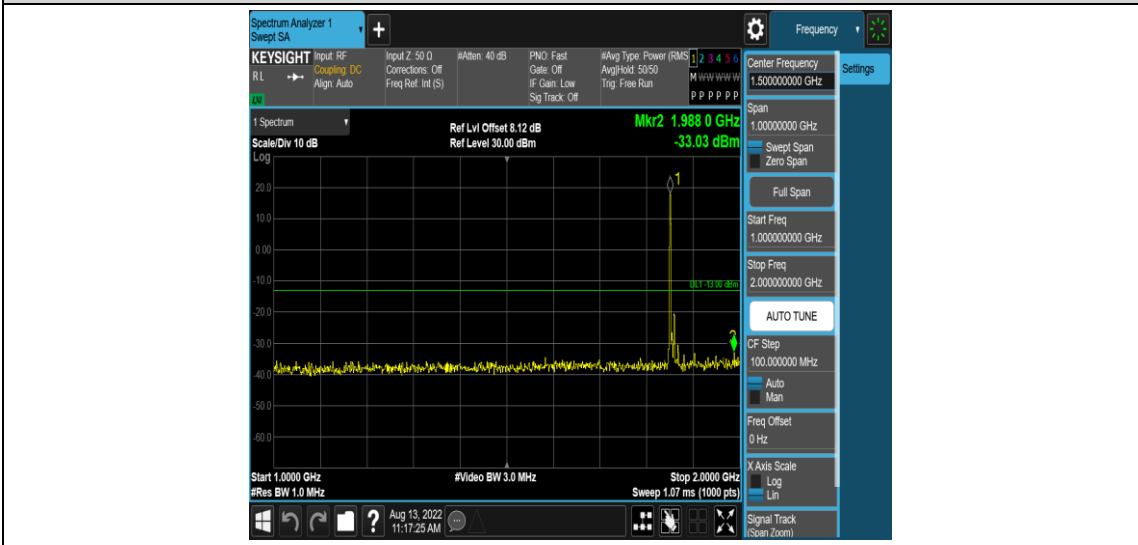

Band2-10MHz-QPSK-19150-1RB#0-Range3:30~1000MHz

Band2-10MHz-QPSK-19150-1RB#0-Range4:1000~2000MHz

Band2-10MHz-QPSK-19150-1RB#0-Range5:2000~20000MHz

Band2-10MHz-16QAM-18650-1RB#0-Range1:0.009~0.15MHz

Band2-10MHz-16QAM-18650-1RB#0-Range2:0.15~30MHz

Band2-10MHz-16QAM-18650-1RB#0-Range3:30~1000MHz

Band2-10MHz-16QAM-18650-1RB#0-Range4:1000~2000MHz

Band2-10MHz-16QAM-18650-1RB#0-Range5:2000~20000MHz

Band2-10MHz-16QAM-18900-1RB#0-Range1:0.009~0.15MHz

Band2-10MHz-16QAM-18900-1RB#0-Range2:0.15~30MHz