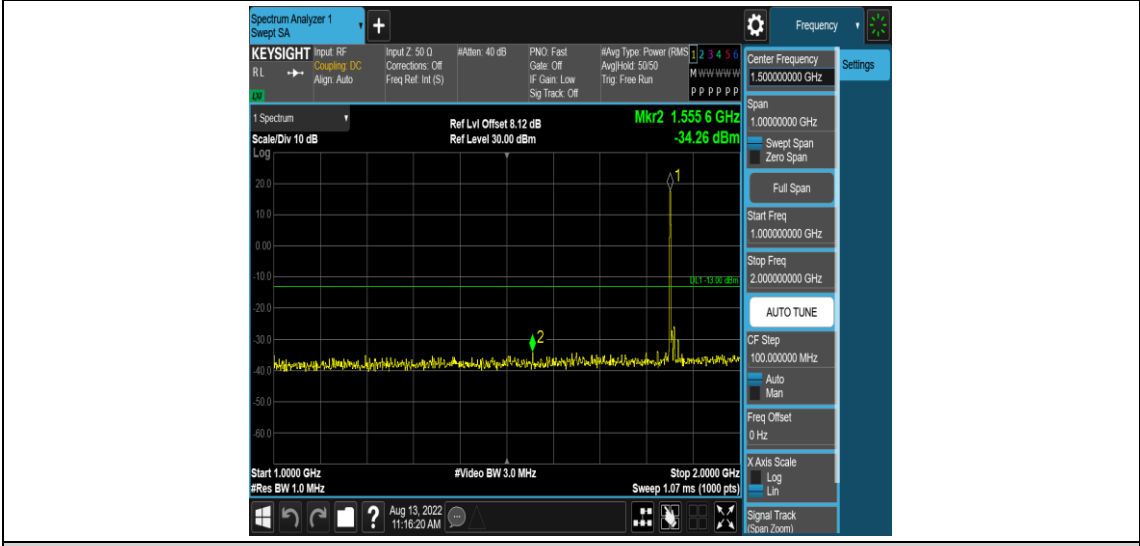

Band2-10MHz-QPSK-18650-1RB#0-Range3:30~1000MHz

Band2-10MHz-QPSK-18650-1RB#0-Range4:1000~2000MHz