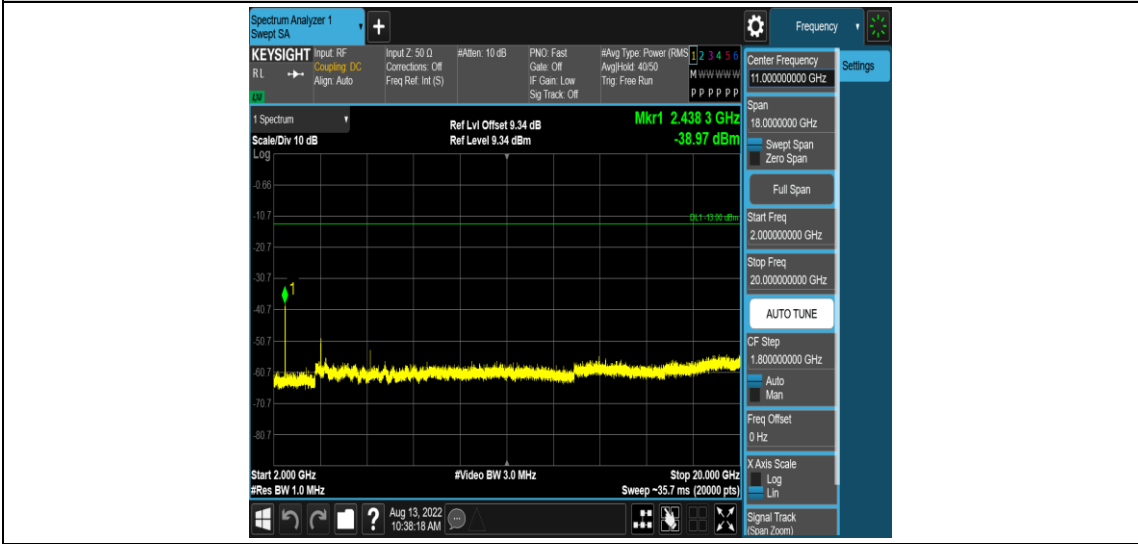

Band2-3MHz-16QAM-18900-1RB#0-Range3:30~1000MHz

Band2-3MHz-16QAM-18900-1RB#0-Range4:1000~2000MHz

Band2-3MHz-16QAM-18900-1RB#0-Range5:2000~20000MHz

Band2-3MHz-16QAM-19185-1RB#0-Range1:0.009~0.15MHz

Band2-3MHz-16QAM-19185-1RB#0-Range2:0.15~30MHz

Band2-3MHz-16QAM-19185-1RB#0-Range3:30~1000MHz

Band2-3MHz-16QAM-19185-1RB#0-Range4:1000~2000MHz

Band2-3MHz-16QAM-19185-1RB#0-Range5:2000~20000MHz

Band2-5MHz-QPSK-18625-1RB#0-Range1:0.009~0.15MHz

Band2-5MHz-QPSK-18625-1RB#0-Range2:0.15~30MHz