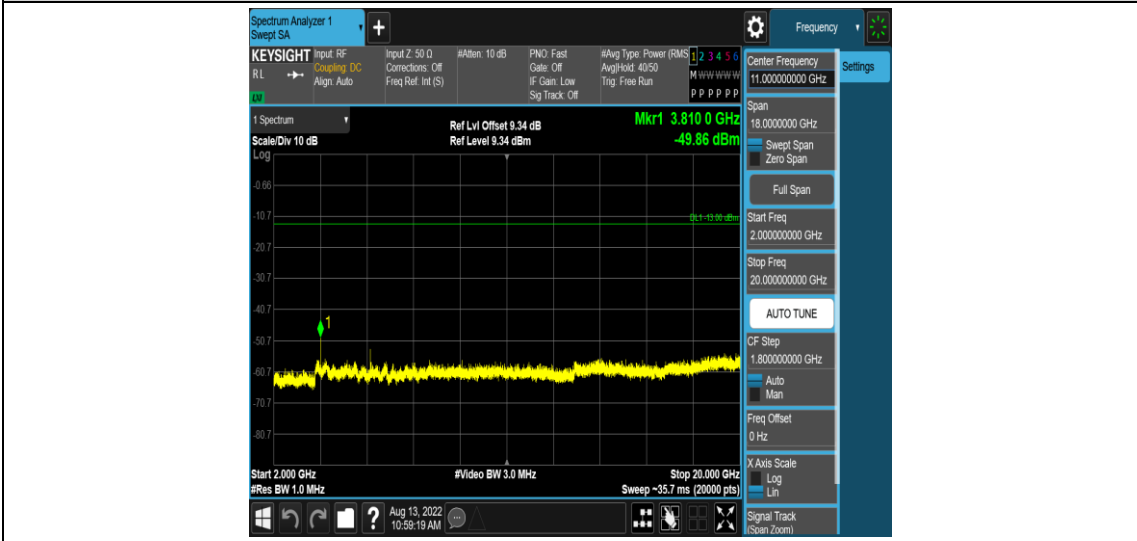

Band2-5MHz-QPSK-19175-1RB#0-Range4:1000~2000MHz

Band2-5MHz-QPSK-19175-1RB#0-Range5:2000~20000MHz