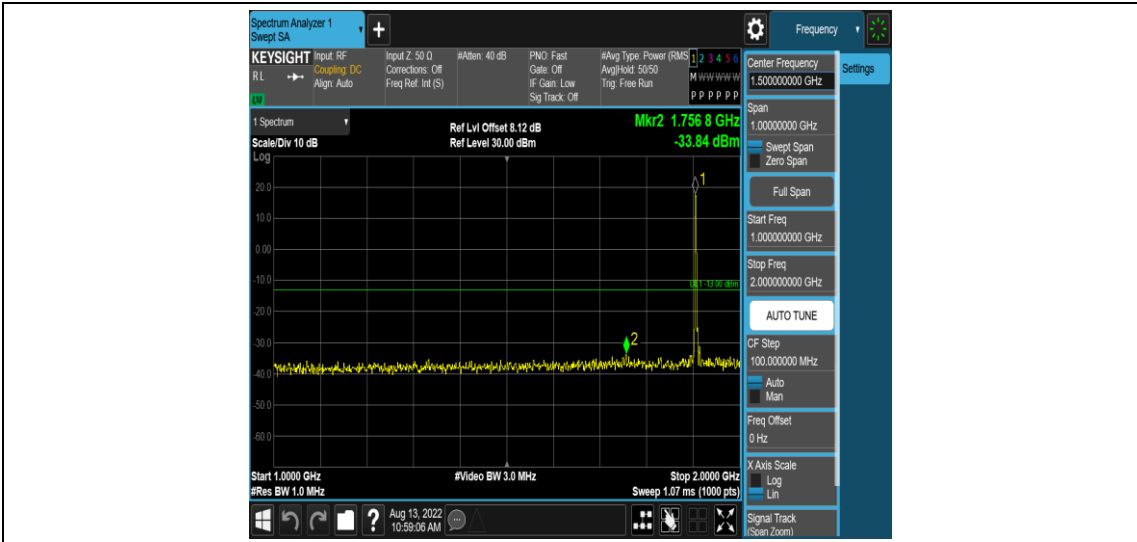

Band2-5MHz-QPSK-19175-1RB#0-Range3:30~1000MHz

Band2-5MHz-QPSK-19175-1RB#0-Range4:1000~2000MHz