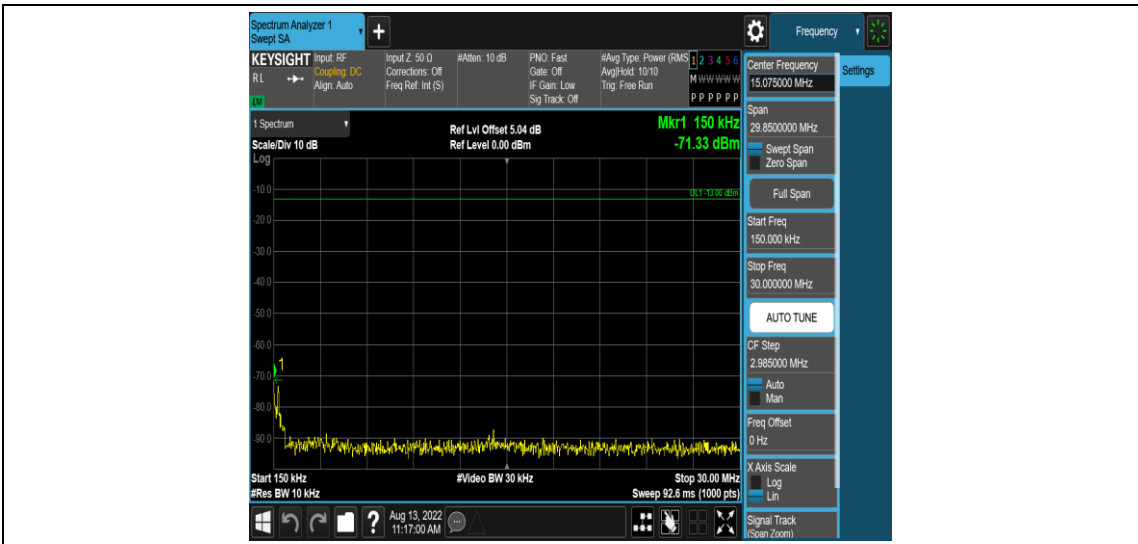

Band2-10MHz-QPSK-19150-1RB#0-Range3:30~1000MHz

Band2-10MHz-QPSK-19150-1RB#0-Range4:1000~2000MHz

Band2-10MHz-QPSK-19150-1RB#0-Range5:2000~20000MHz

Band2-10MHz-16QAM-18650-1RB#0-Range1:0.009~0.15MHz

Band2-10MHz-16QAM-18650-1RB#0-Range2:0.15~30MHz

Band2-10MHz-16QAM-18650-1RB#0-Range3:30~1000MHz

Band2-10MHz-16QAM-18650-1RB#0-Range4:1000~2000MHz

Band2-10MHz-16QAM-18650-1RB#0-Range5:2000~20000MHz

Band2-10MHz-16QAM-18900-1RB#0-Range1:0.009~0.15MHz

Band2-10MHz-16QAM-18900-1RB#0-Range2:0.15~30MHz