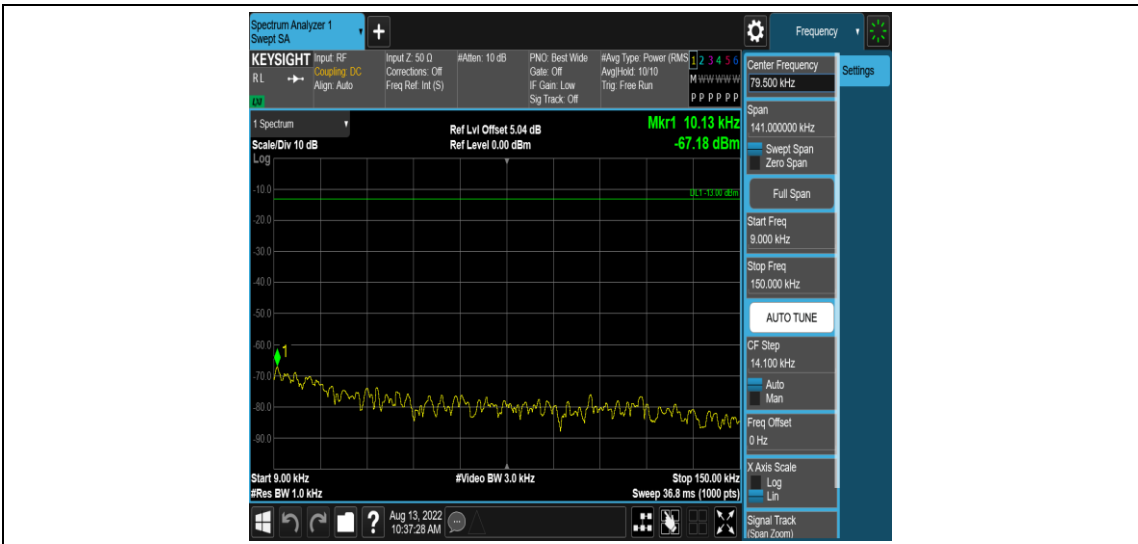

Band2-3MHz-16QAM-18900-1RB#0-Range3:30~1000MHz

Band2-3MHz-16QAM-18900-1RB#0-Range4:1000~2000MHz

Band2-3MHz-16QAM-18900-1RB#0-Range5:2000~20000MHz

Band2-3MHz-16QAM-19185-1RB#0-Range1:0.009~0.15MHz

Band2-3MHz-16QAM-19185-1RB#0-Range2:0.15~30MHz

Band2-3MHz-16QAM-19185-1RB#0-Range3:30~1000MHz

Band2-3MHz-16QAM-19185-1RB#0-Range4:1000~2000MHz

Band2-3MHz-16QAM-19185-1RB#0-Range5:2000~20000MHz

Band2-5MHz-QPSK-18625-1RB#0-Range1:0.009~0.15MHz

Band2-5MHz-QPSK-18625-1RB#0-Range2:0.15~30MHz